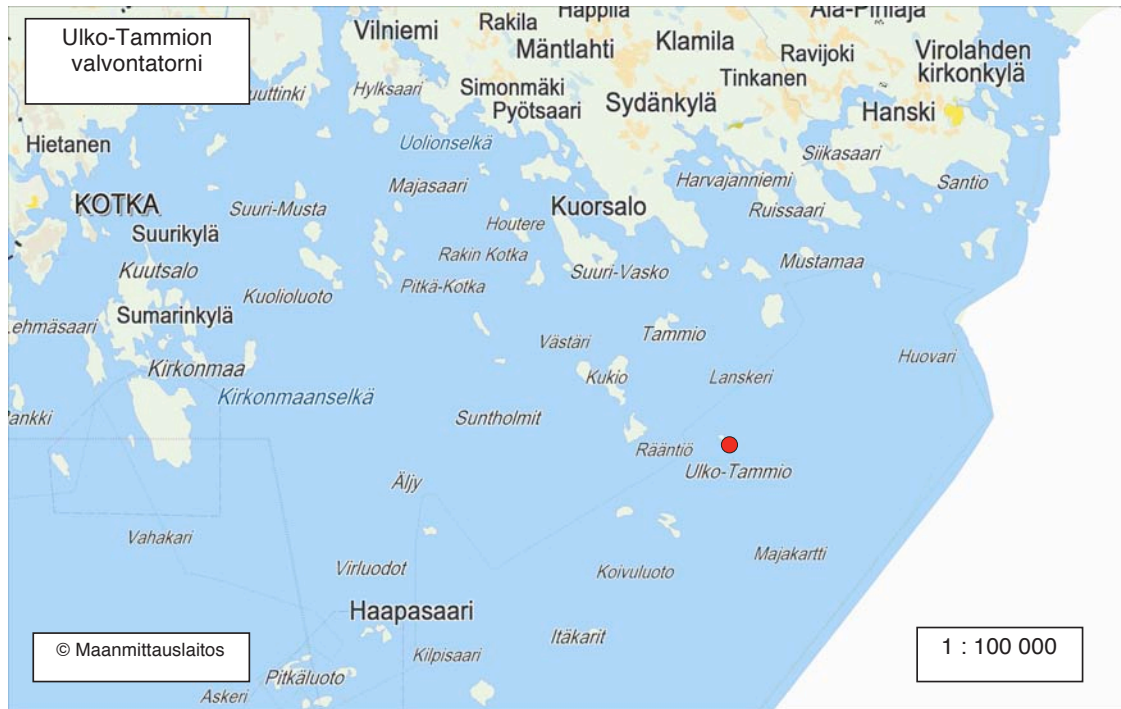

KARTTA 126 a

Ulko-Tammion valvontatorni