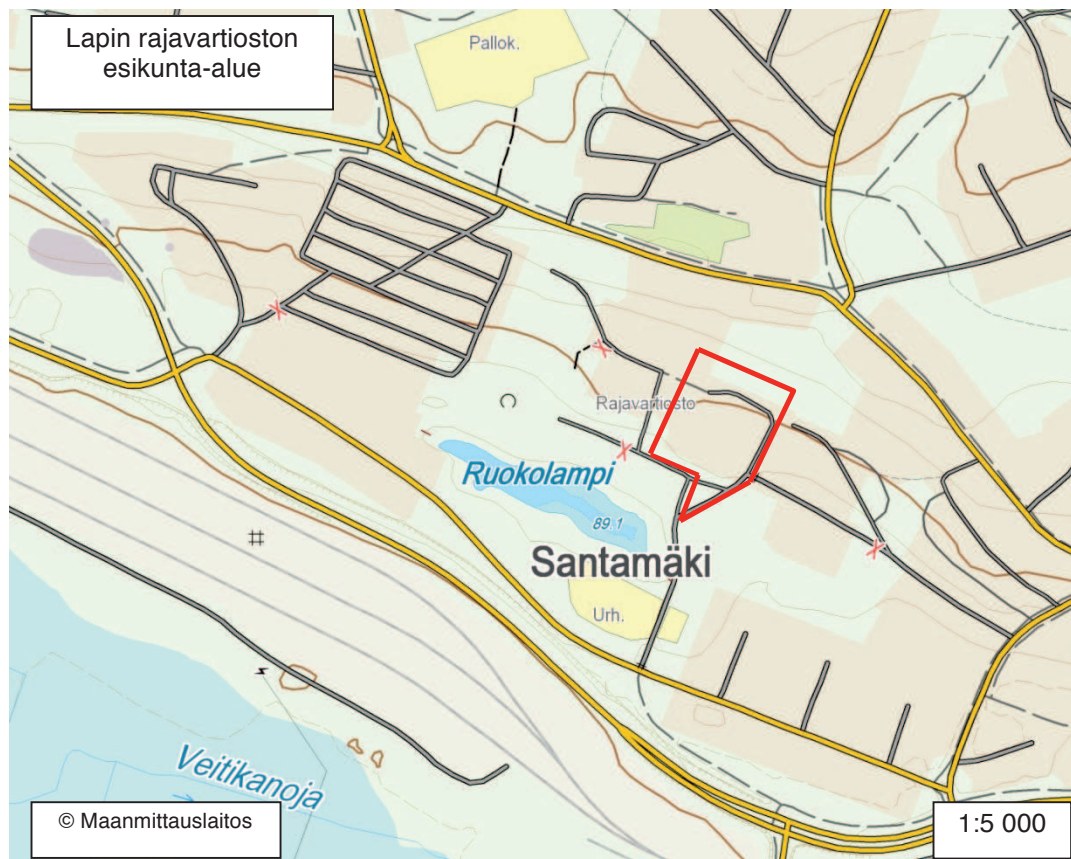

| | |
|-----------|--|
| Porvoo | Porvoon merivartioasema ja valvontatorni (karttaliite, kartta 137 ja 138) |
| | Pirttisaaren valvontatorni (karttaliite, kartta 139 ja 140) |
| Raasepori | Tammisaaren merivartioasema (karttaliite, kartta 141 ja 142) |
| Virolahti | Hurpun merivartioasema (karttaliite, kartta 143 ja 144) |
| | Santion rajanylityspaikka ja valvontatorni (karttaliite, kartta 145 ja 146) |
| | Tuuholmin valvontatorni (karttaliite, kartta 147 ja 148) |

KARTTA 13

Kerttuvaaran ampuma-alue

KARTTA 14

KARTTA 47

Laskeutumisaikka Kilpisjärven partiotukikohdassa

KARTTA 82 a

Kainuun rajavartioston esikunta-alue

KARTTA 84

KARTTA 126 a

Ulko-Tammion valvontatorni

KARTTA 131

Helsingin merivartioasema

KARTTA 137

Porvoon merivartioasema ja valvontatorni