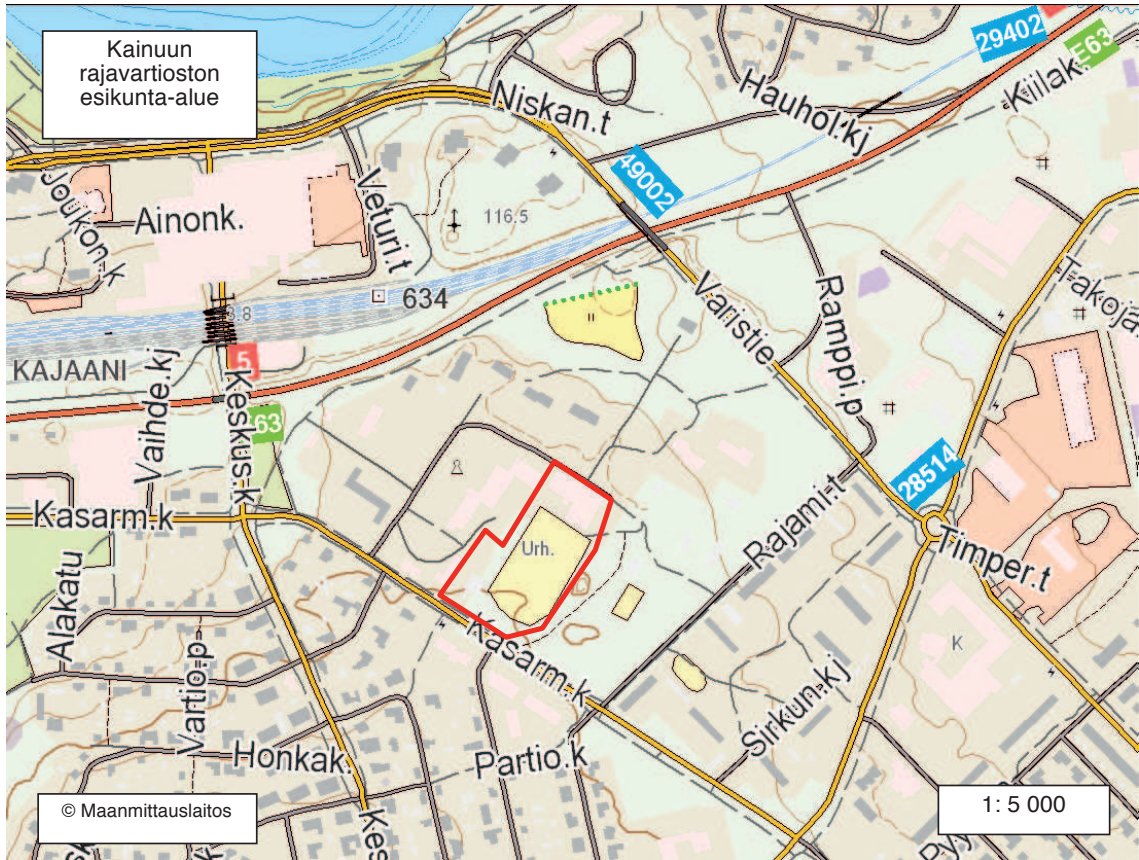

| | |
|-----------|--|
| Porvoo | Porvoon merivartioasema ja valvontatorni (karttaliite, kartta 137 ja 138) |
| | Pirttisaaren valvontatorni (karttaliite, kartta 139 ja 140) |
| Raasepori | Tammisaaren merivartioasema (karttaliite, kartta 141 ja 142) |
| Virolahti | Hurpun merivartioasema (karttaliite, kartta 143 ja 144) |
| | Santion rajanylityspaikka ja valvontatorni (karttaliite, kartta 145 ja 146) |
| | Tuuholmin valvontatorni (karttaliite, kartta 147 ja 148) |

KARTTA 13

Kerttuvaaran ampuma-alue

KARTTA 14

KARTTA 47

Laskeutumisaikka Kilpisjärven partiotukikohdassa

KARTTA 82 a

Kainuun rajavartioston esikunta-alue

KARTTA 84

KARTTA 126 a

Ulko-Tammion valvontatorni

KARTTA 131

Helsingin merivartioasema

KARTTA 137

Porvoon merivartioasema ja valvontatorni