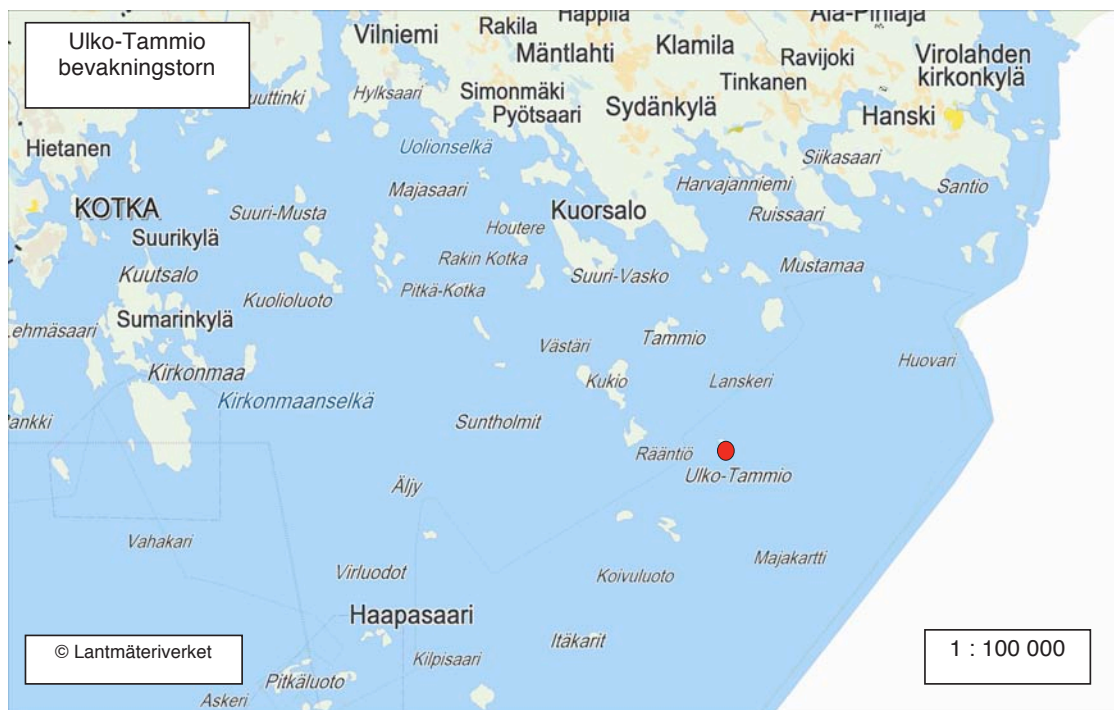

Ulko-Tammio bevakningstorn