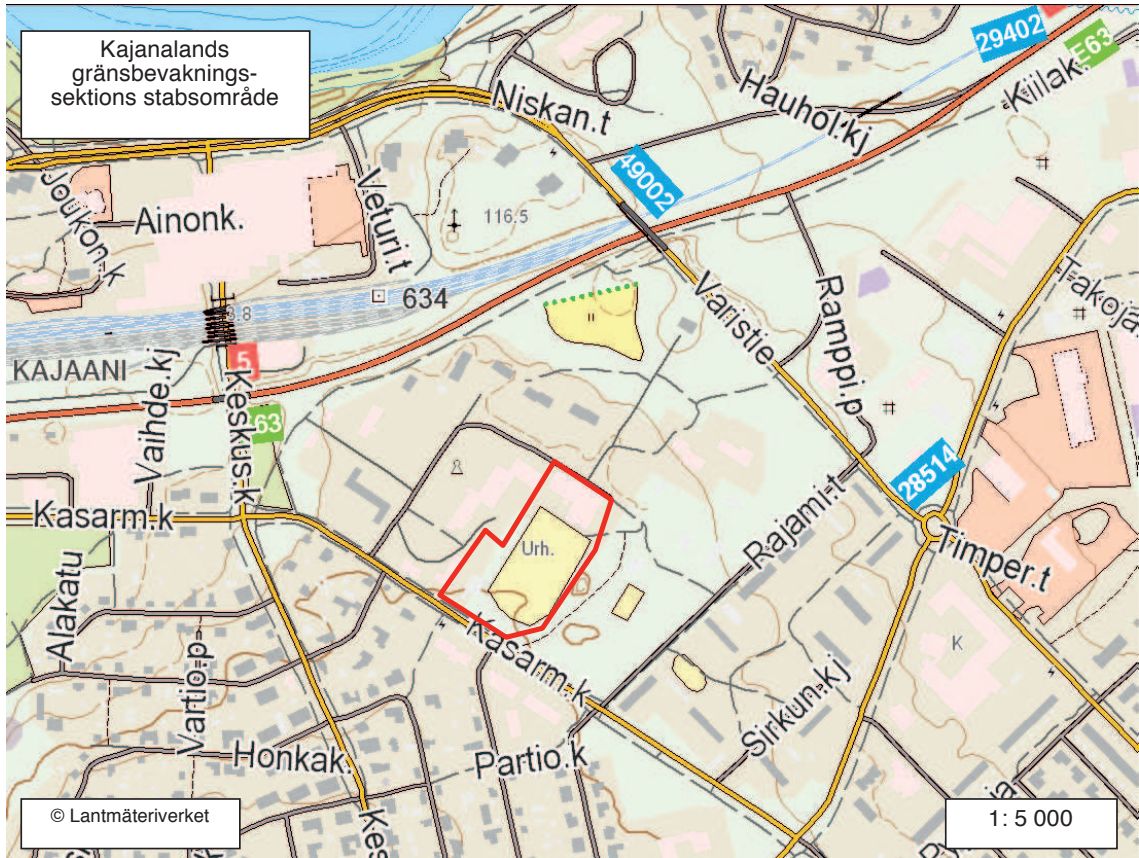

Kyrkslätt	Porkala sjöbevakningsstation (kartbilaga, karta 133 och 134)
Kotka	Aspö sjöbevakningsstation (kartbilaga, karta 135 och 136)
	Kotka sjöbevakningsstation (kartbilaga, karta 75 och 76)
Borgå	Borgå sjöbevakningsstation och bevakningstorn (kartbilaga, karta 137 och 138)
	Pörtö bevakningstorn (kartbilaga, karta 139 och 140)
Raseborg	Ekenäs sjöbevakningsstation (kartbilaga, karta 141 och 142)
Virolahti	Hurppu sjöbevakningsstation (kartbilaga, karta 143 och 144)
	Santio gränsövergångsställe och bevakningstorn (kartbilaga, karta 145 och 146)
	Tuuholm bevakningstorn (kartbilaga, karta 147 och 148)

KARTA 13

Kerttuvaara skjutområde

KARTA 14

KARTA 47

Landningsplatsen på Kilpisjärvi patrullbas

KARTTA 48

KARTA 82 a

Kajanalands gränsbevakningssektions stabsområde