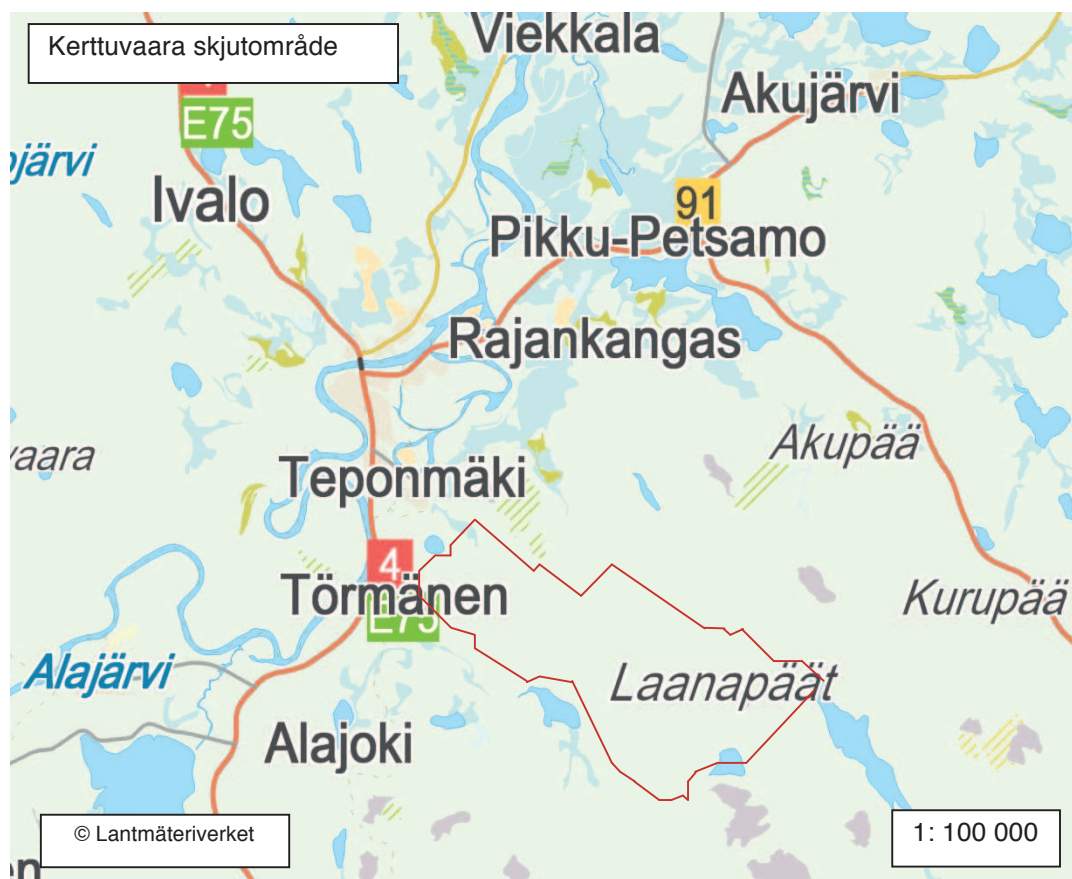

KARTA 14

KARTA 13

Kerttuvaara skjutområde