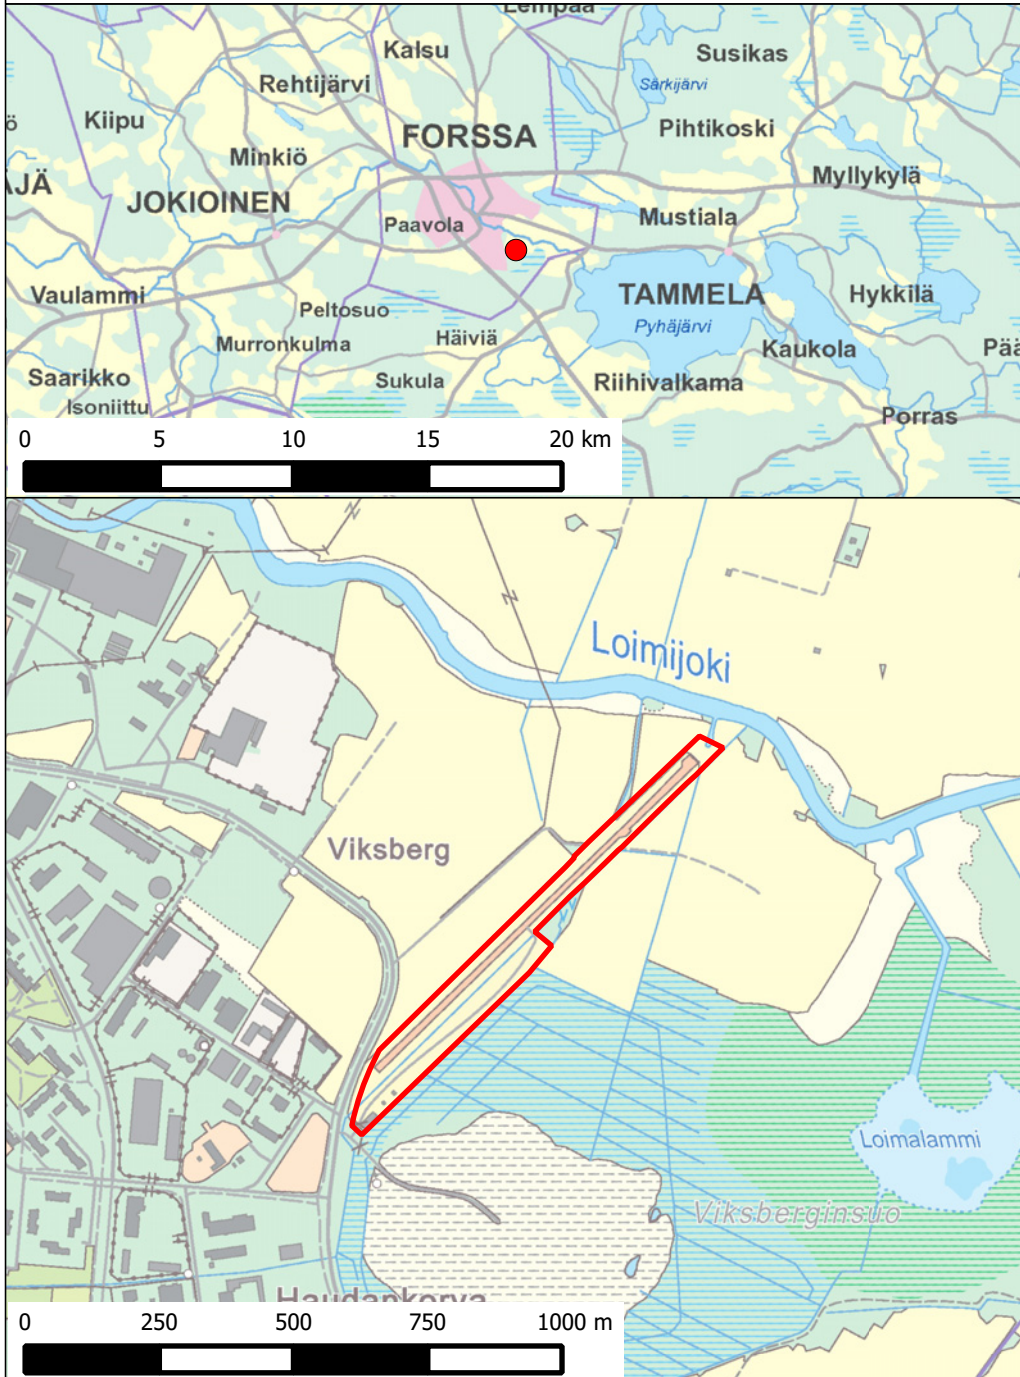

1.1 Forssan lentopaikka (EFO)