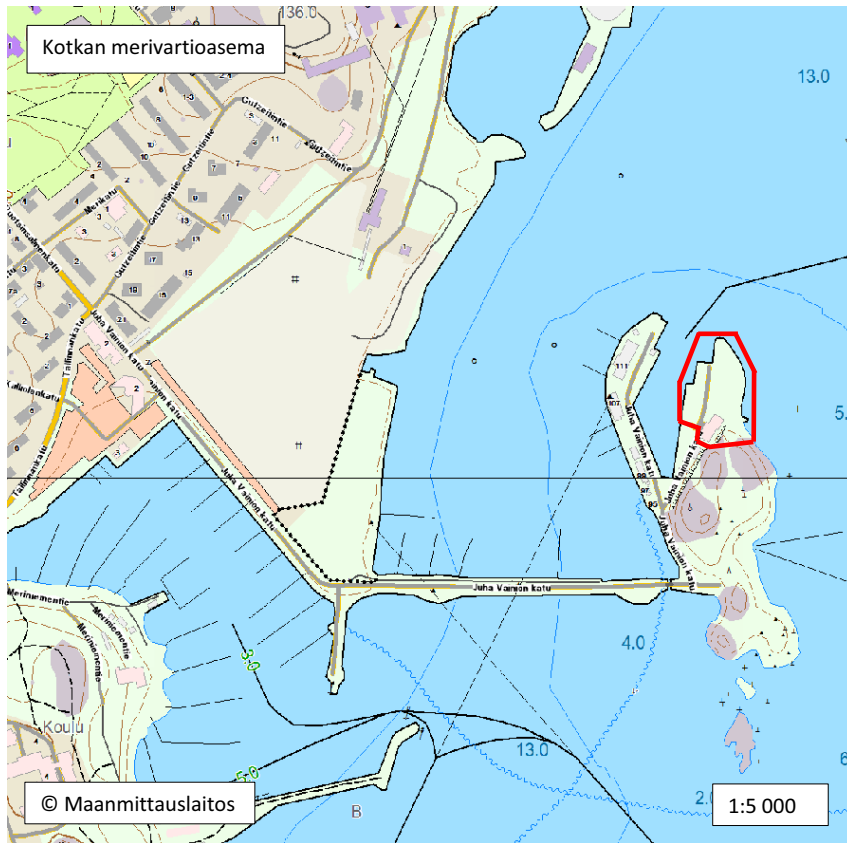

Laskeutumisaikka Virtaniemen partiotukikohdassa

Laskeutumisaikka Virtaniemen partiotukikohdassa

Kotkan merivartioasema

Vainikkalan rajatarkastusasema

Vainikkalan rajatarkastusasema

Muonion rajavartioasema

Muonion rajavartioasema