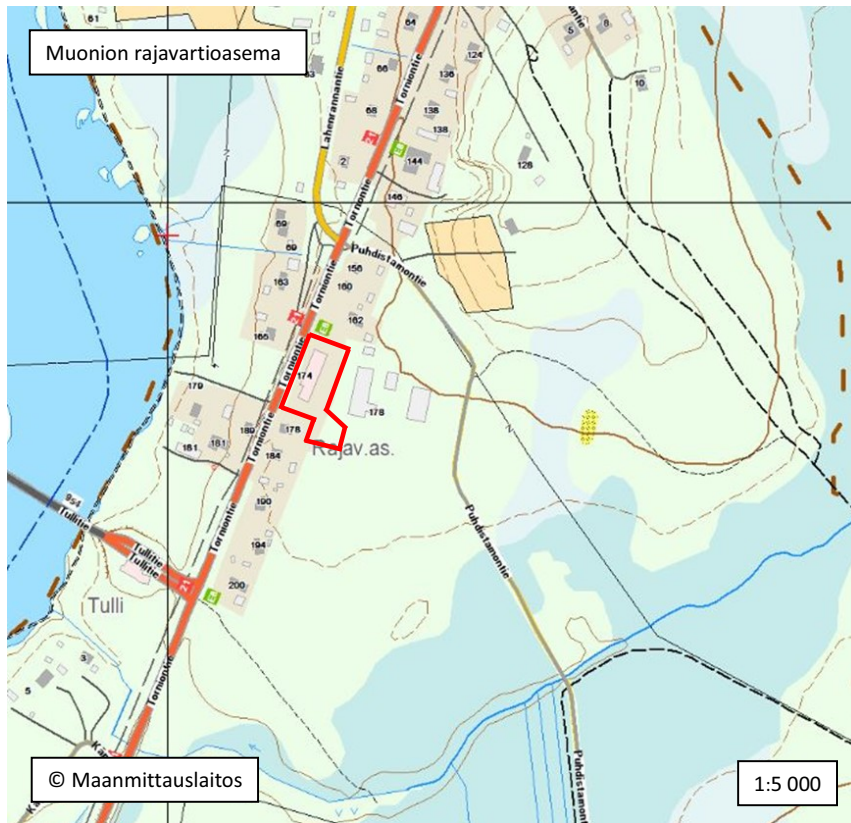

Laskeutumisaikka Virtaniemen partiotukikohdassa

Laskeutumisaikka Virtaniemen partiotukikohdassa

Kotkan merivartioasema

Vainikkalan rajatarkastusasema

Vainikkalan rajatarkastusasema

Muonion rajavartioasema

Muonion rajavartioasema