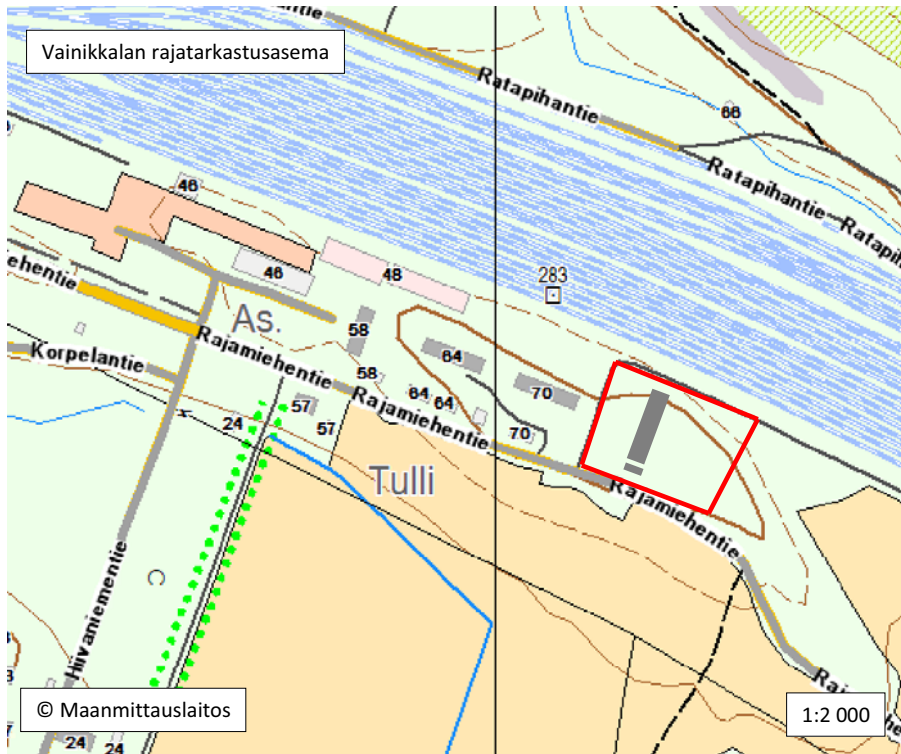

Laskeutumisaikka Virtaniemen partiotukikohdassa

Laskeutumisaikka Virtaniemen partiotukikohdassa

Kotkan merivartioasema

Vainikkalan rajatarkastusasema

Vainikkalan rajatarkastusasema

Muonion rajavartioasema

Muonion rajavartioasema