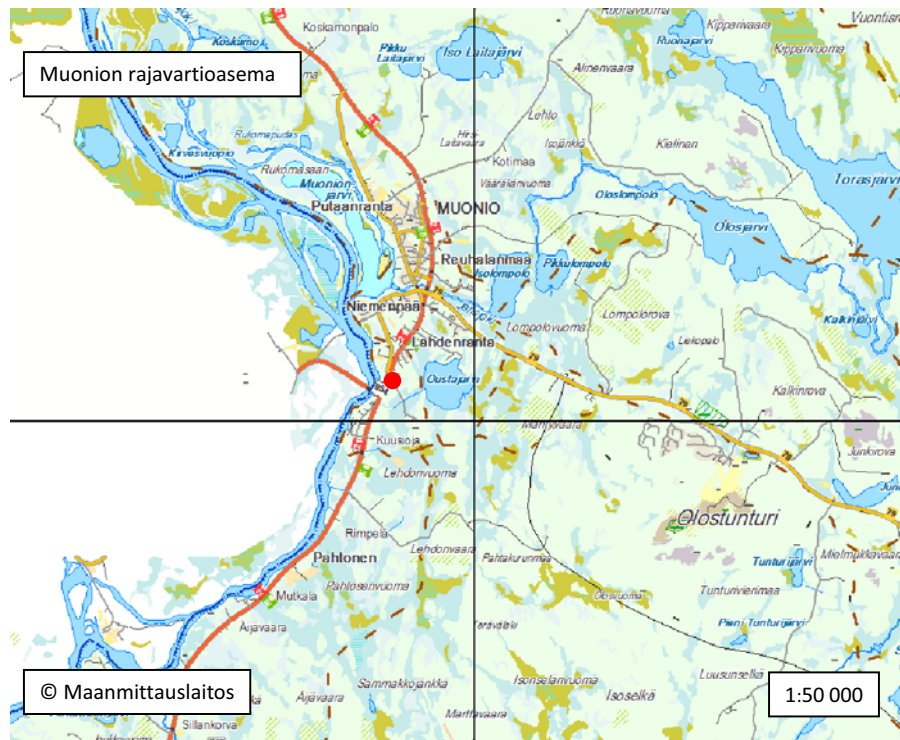

Laskeutumisaikka Virtaniemen partiotukikohdassa

Laskeutumisaikka Virtaniemen partiotukikohdassa

Kotkan merivartioasema

Vainikkalan rajatarkastusasema

Vainikkalan rajatarkastusasema

Muonion rajavartioasema

Muonion rajavartioasema