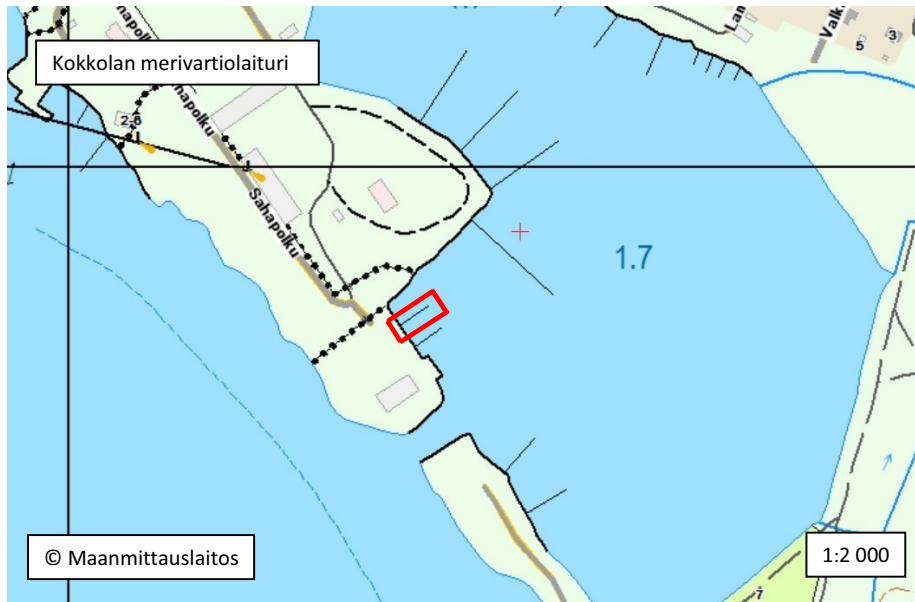

Kokkolan merivartiolaituri