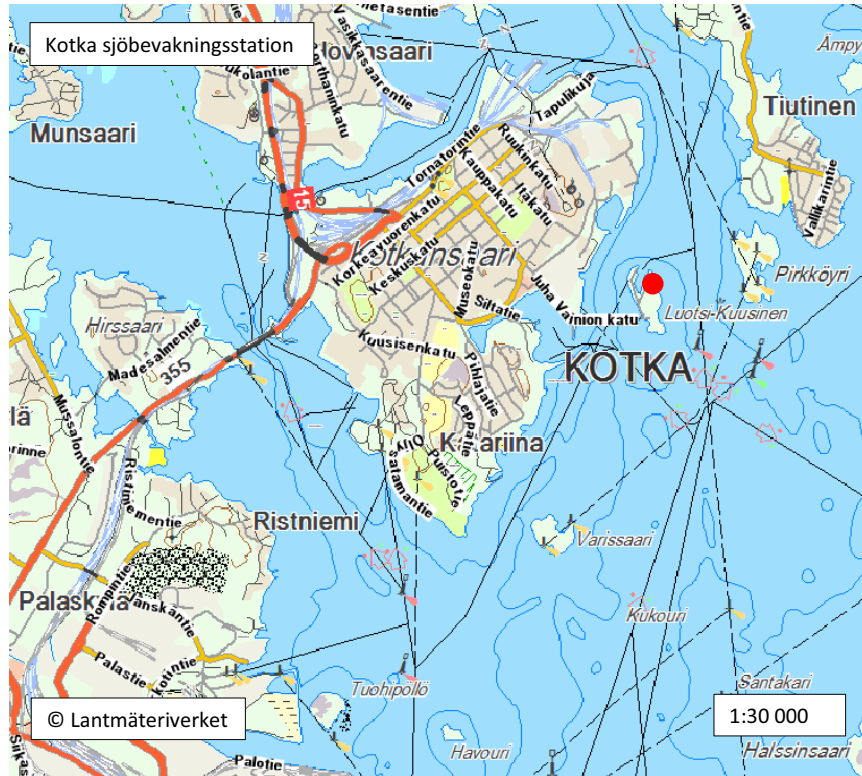

Kotka sjöbevakningsstation