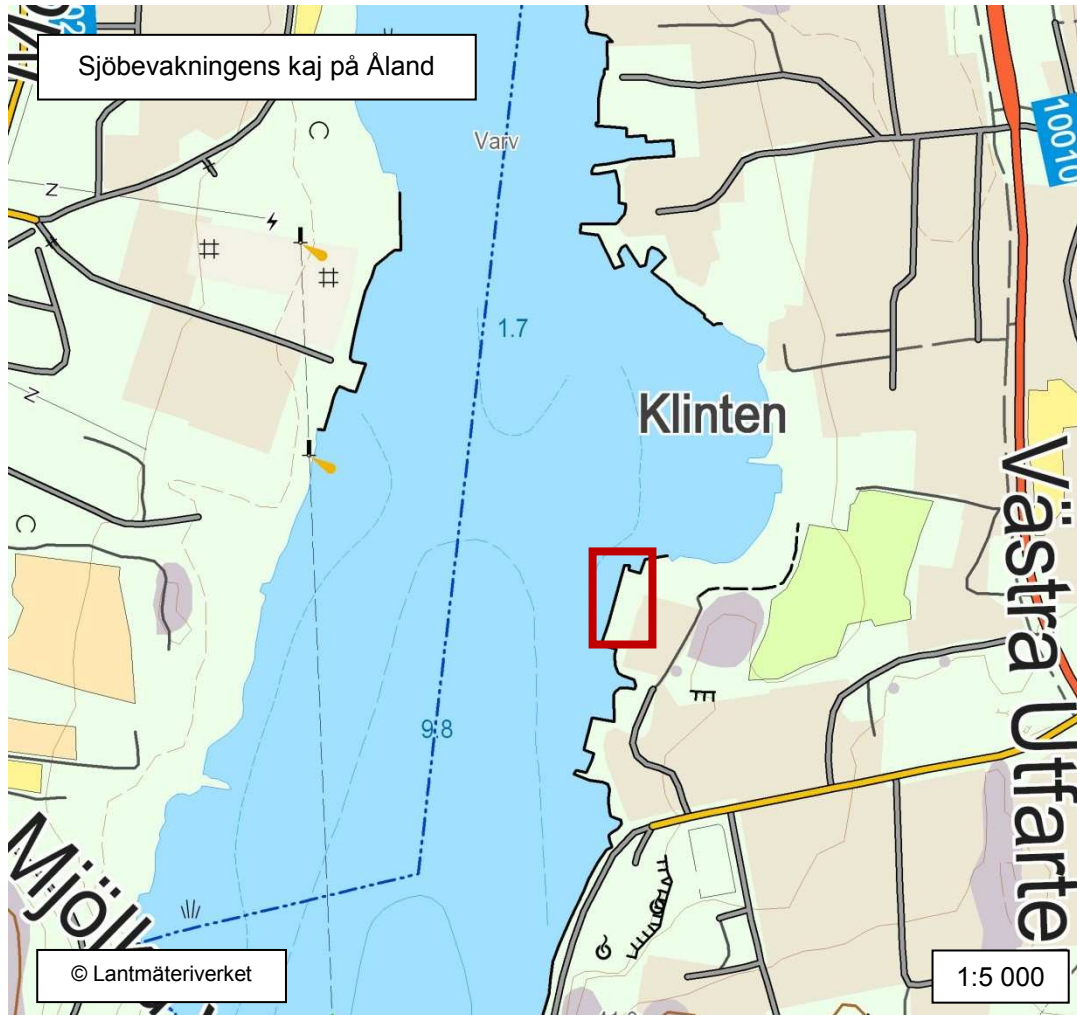

		Onttola skjutbaneområdes sprängämneslager (kartbilaga, karta 125 och 126)
Finska vikens sjöbevakningssektion	Fredrikshamn	Ulko-Tammio bevakningstorn (kartbilaga, karta 126 a och 126 b)
	Hangö	Hangö sjöbevakningsstation (kartbilaga, karta 127 och 128)
	Helsingfors	Sjöbevakningens kaj på Finska vikens sjöbevakningssektions stabsområde (kartbilaga, karta 129 och 130)
		Helsingfors sjöbevakningsstation (kartbilaga, karta 131 och 132)
	Kyrkslätt	Porkala sjöbevakningsstation (kartbilaga, karta 133 och 134)
	Kotka	Aspö sjöbevakningsstation (kartbilaga, karta 135 och 136)
		Kotka sjöbevakningsstation (kartbilaga, karta 75 och 76)
	Borgå	Borgå sjöbevakningsstation och bevakningstorn (kartbilaga, karta 137 och 138)
		Pörtö bevakningstorn (kartbilaga, karta 139 och 140)
	Raseborg	Ekenäs sjöbevakningsstation (kartbilaga, karta 141 och 142)
	Virolahti	Hurppu sjöbevakningsstation (kartbilaga, karta 143 och 144)
		Santio gränsövergångsställe och bevakningstorn (kartbilaga, karta 145 och 146)
		Tuuholm bevakningstorn (kartbilaga, karta 147 och 148)

KARTA 14

Sjöbevakningens kaj i Kemi

KARTA 98

Sjöbevakningens kaj i Karleby

KARTA 102

Sjöbevakningens kaj på Åland

KARTA 110

Raumo sjöbevakningsstation och sjöbevakningens kaj