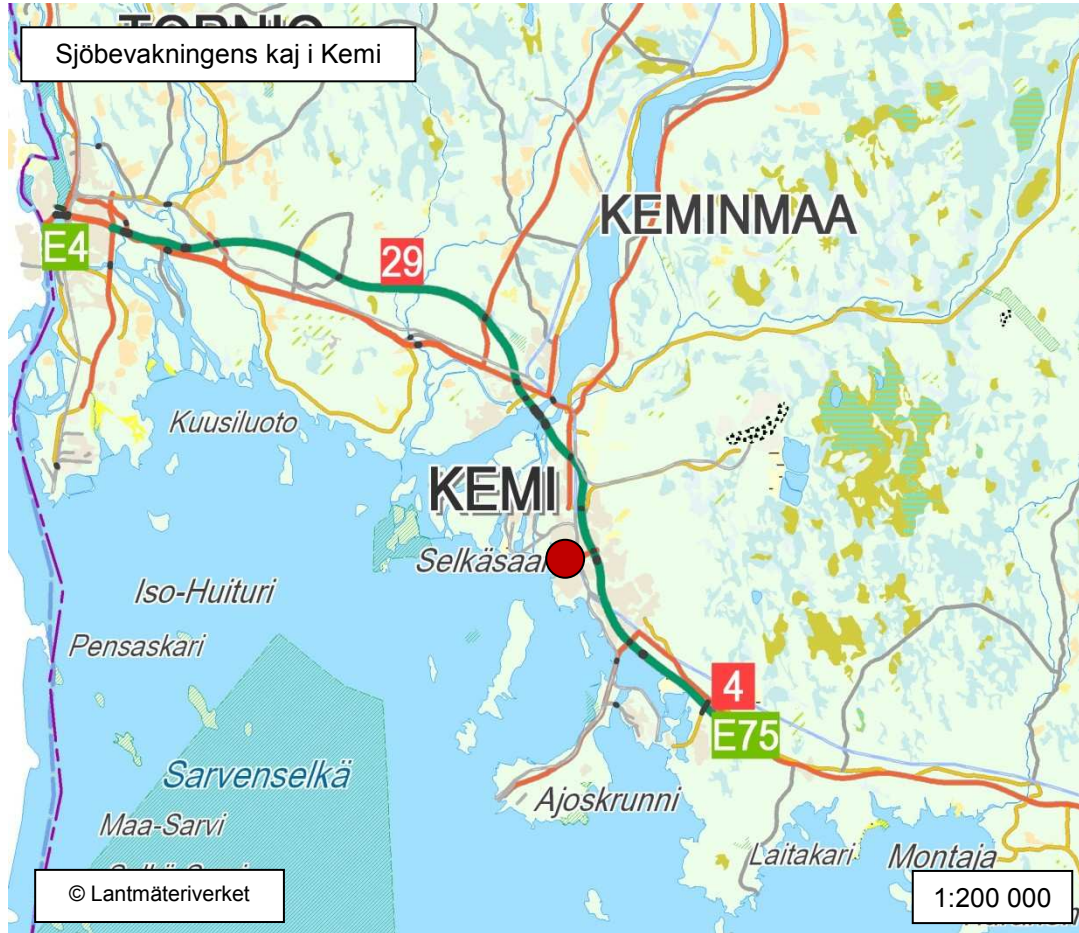

Sjöbevakningens kaj i Kemi