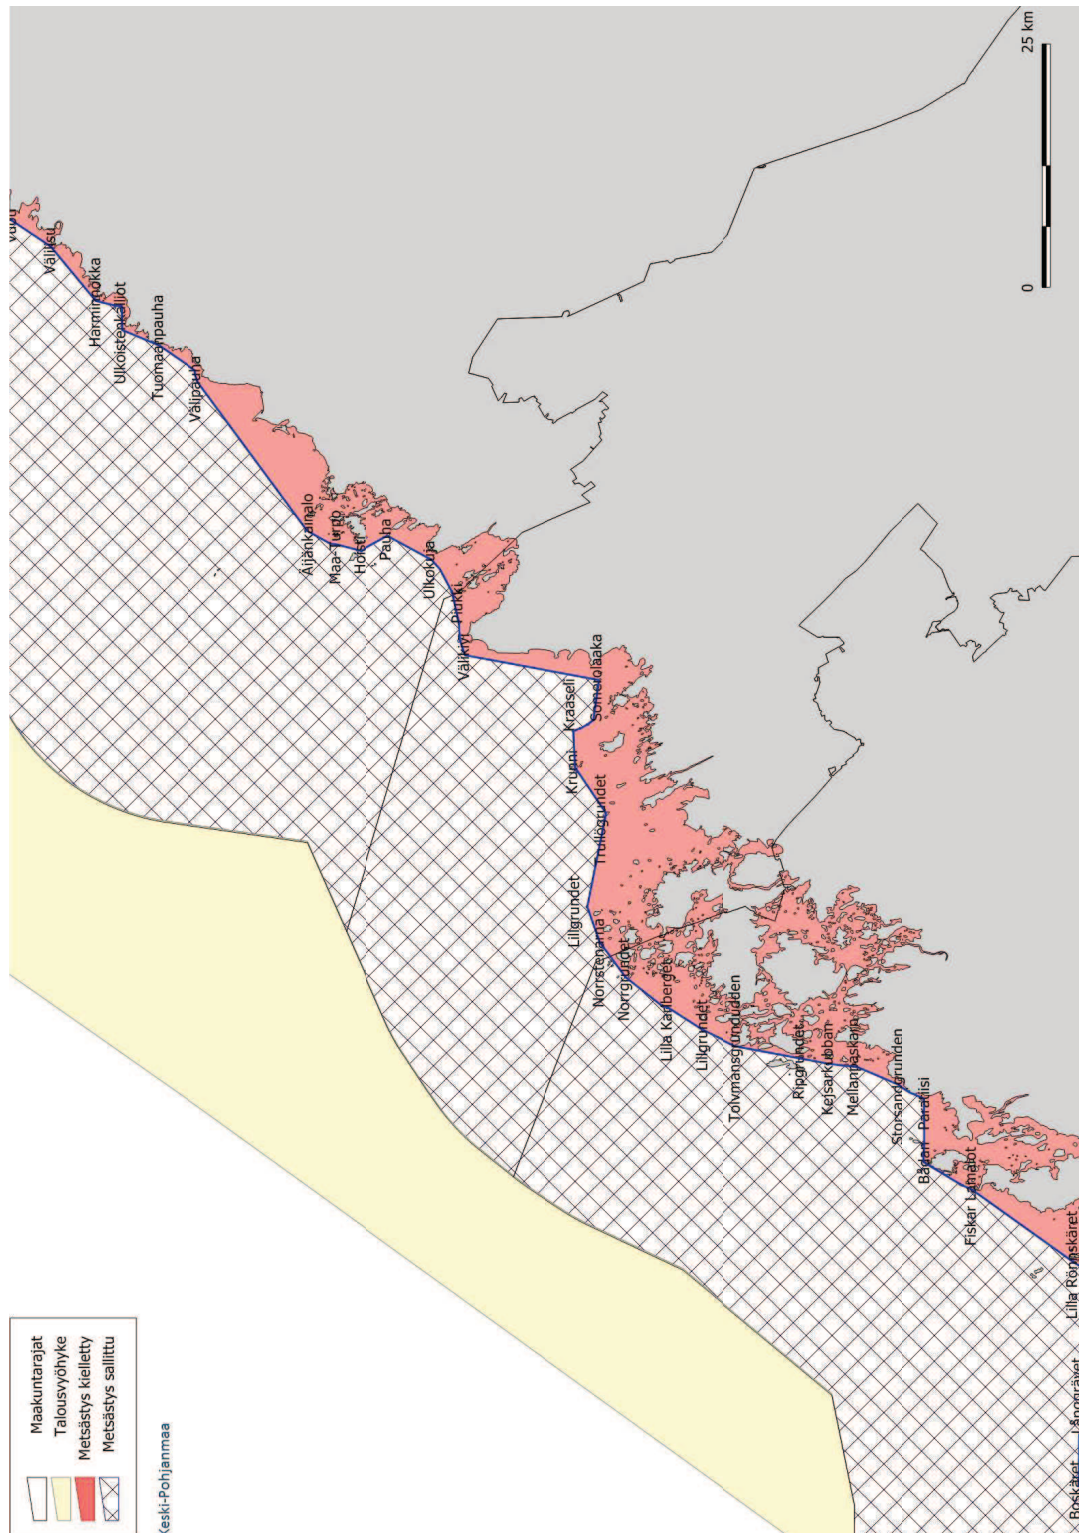

Helsingissä 14 päivänä elokuuta 2015

Maatalous- ja ympäristöministeri Kimmo Tiilikainen

Neuvotteleva virkamies Sami Niemi

Liite

Uroshaahkan metsästysalue

lähde: Suomen riistakeskus-Finlands
Viltcentral
Maanmittauslaitoksen maastotietokanta
06/2015

Uroshaahkojen metsästysalueen rajasaaret ja -luodot järjestyksessä

Santio
Parrio
Pieni-Pisi
Lontti-Pulteri
Vuori-Pulteri
Mustamaa
Suuri Lankouri
Kukio
Jumpreiskeri
Mäntykari
Älly
Rankki
Saunasaari
Kuusisaari
Lopi
Bisaballen
Boistö
Storskarven
Hamnholmen
Kråkskär
Måsholmshällen
Virskären
Stångskär
Skvåtten
Timmerholmen
Löskärskläcken
Svarthällen
Timmerholmshällen
Timmerholmen
Låghällarna
Löskär
Bredskär
Söderholmen
Rönnskär
Ledskär
Stomskär
Basören
Gråskär
Stora Korpholmen
Musta-Hevonen
Pihlajaluoto
Itä-Villinki
Louesaari
Jänissaari
Pitkäsaari
Lohikari
Kukipaasi
Pukkisaari
Pitkäouri
Pihlajaletto

Pihlaisto
Vattukobben
Torra Lövä
Sumparen
Gåsgrund
Långgrundet
Rövaren
Träskholm
Stångören
Hommanskär
Brändökobben
Norrlandet
Salgrunden
Södergrund
Långgrund
Västerlandet
Salmen
Norra Makilo
Träskön eller Storrlandet
Pitkäluoto
Yttre Ådgrundet
Ryssklobben
Västerklobben
Korsholm
Stora Långö
Västra Långö
Fagerögrunden
Östergrunden
Höga Bågaskär
Sälteskär
Långa källskär
Harun
Lingonsö
Storhermansklobben
Långholmen
Fårören
Tjuvskär
Granskär
Ehrevärdsharun
Östergadden
Hamngadden
Låggrundet
Öklobben
Yttergrundet
Ören
Rödstenen
Stora Stenskar
Klockskaarsbådan
Linnskar
Tomaslandet
Massansgundet
Stora Rödskäret