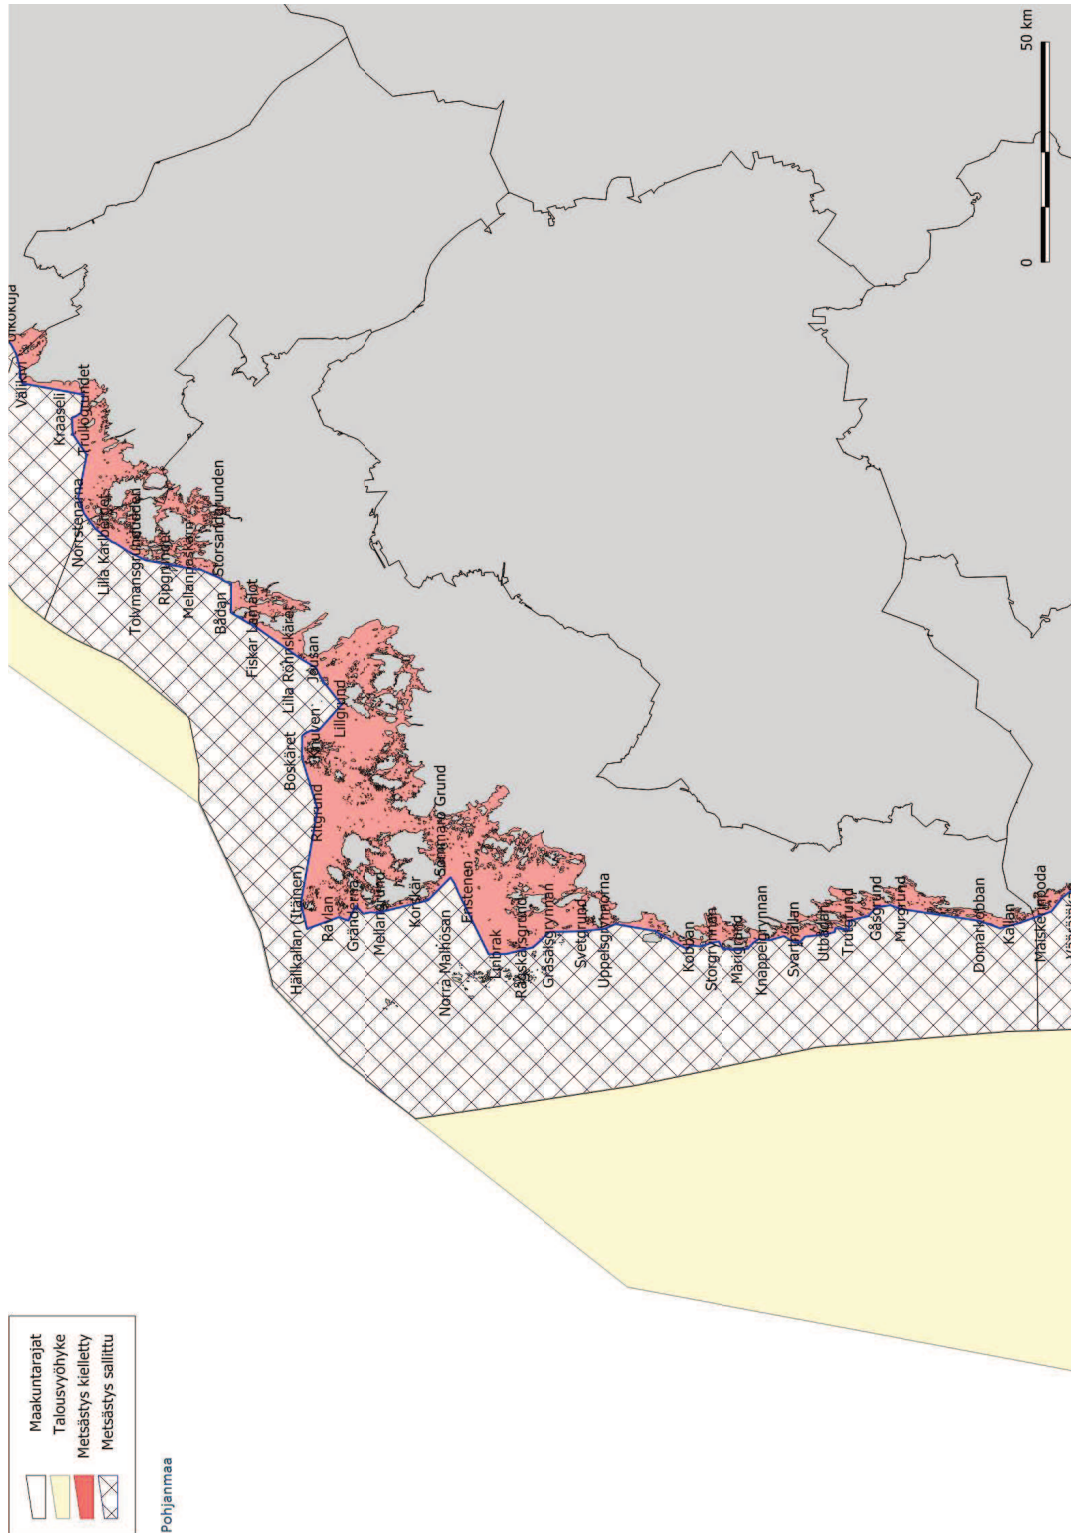

Helsingissä 14 päivänä elokuuta 2015

Maatalous- ja ympäristöministeri Kimmo Tiilikainen

Neuvotteleva virkamies Sami Niemi

Liite

Uroshaahkan metsästysalue

lähde: Suomen riistakeskus-Finlands
Viltcentral
Maanmittauslaitoksen maastotietokanta
06/2015

Uroshaahkojen metsästysalueen rajasaaret ja -luodot järjestyksessä

Santio
Parrio
Pieni-Pisi
Lontti-Pulteri
Vuori-Pulteri
Mustamaa
Suuri Lankouri
Kukio
Jumpreiskeri
Mäntykari
Älly
Rankki
Saunasaari
Kuusisaari
Lopi
Bisaballen
Boistö
Storskarven
Hamnholmen
Kråkskär
Måsholmshällen
Virskären
Stångskär
Skvåtten
Timmerholmen
Löskärskläcken
Svarthällen
Timmerholmshällen
Timmerholmen
Låghällarna
Löskär
Bredskär
Söderholmen
Rönnskär
Ledskär
Stomskär
Basören
Gråskär
Stora Korpholmen
Musta-Hevonen
Pihlajaluoto
Itä-Villinki
Louesaari
Jänissaari
Pitkäsaari
Lohikari
Kukipaasi
Pukkisaari
Pitkäouri
Pihlajaletto

Pihlaisto
Vattukobben
Torra Lövä
Sumparen
Gåsgrund
Långgrundet
Rövaren
Träskholm
Stångören
Hommanskär
Brändökobben
Norrlandet
Salgrunden
Södergrund
Långgrund
Västerlandet
Salmen
Norra Makilo
Träskön eller Storrlandet
Pitkäluoto
Yttre Ådgrundet
Ryssklobben
Västerklobben
Korsholm
Stora Långö
Västra Långö
Fagerögrunden
Östergrunden
Höga Bågaskär
Sälteskär
Långa källskär
Harun
Lingonsö
Storhermansklobben
Långholmen
Fårören
Tjuvskär
Granskär
Ehrevärdsharun
Östergadden
Hamngadden
Låggrundet
Öklobben
Yttergrundet
Ören
Rödstenen
Stora Stenskar
Klockskaarsbådan
Linnskar
Tomaslandet
Massansgundet
Stora Rödskäret

Kemiönsaari

Stora Rödkäret
Garpen
Grocklarna
Storharun
Tappen
Innersta Hamnskäret
Mesholms kobban
Allandet
Slamrorna
Äggeskäret
Måsskäret
Halsskäret
Klovaskär
Österlandet
Krockskär
Norrören
Trälan
Rönskär
Kalkskär
Skadaharun