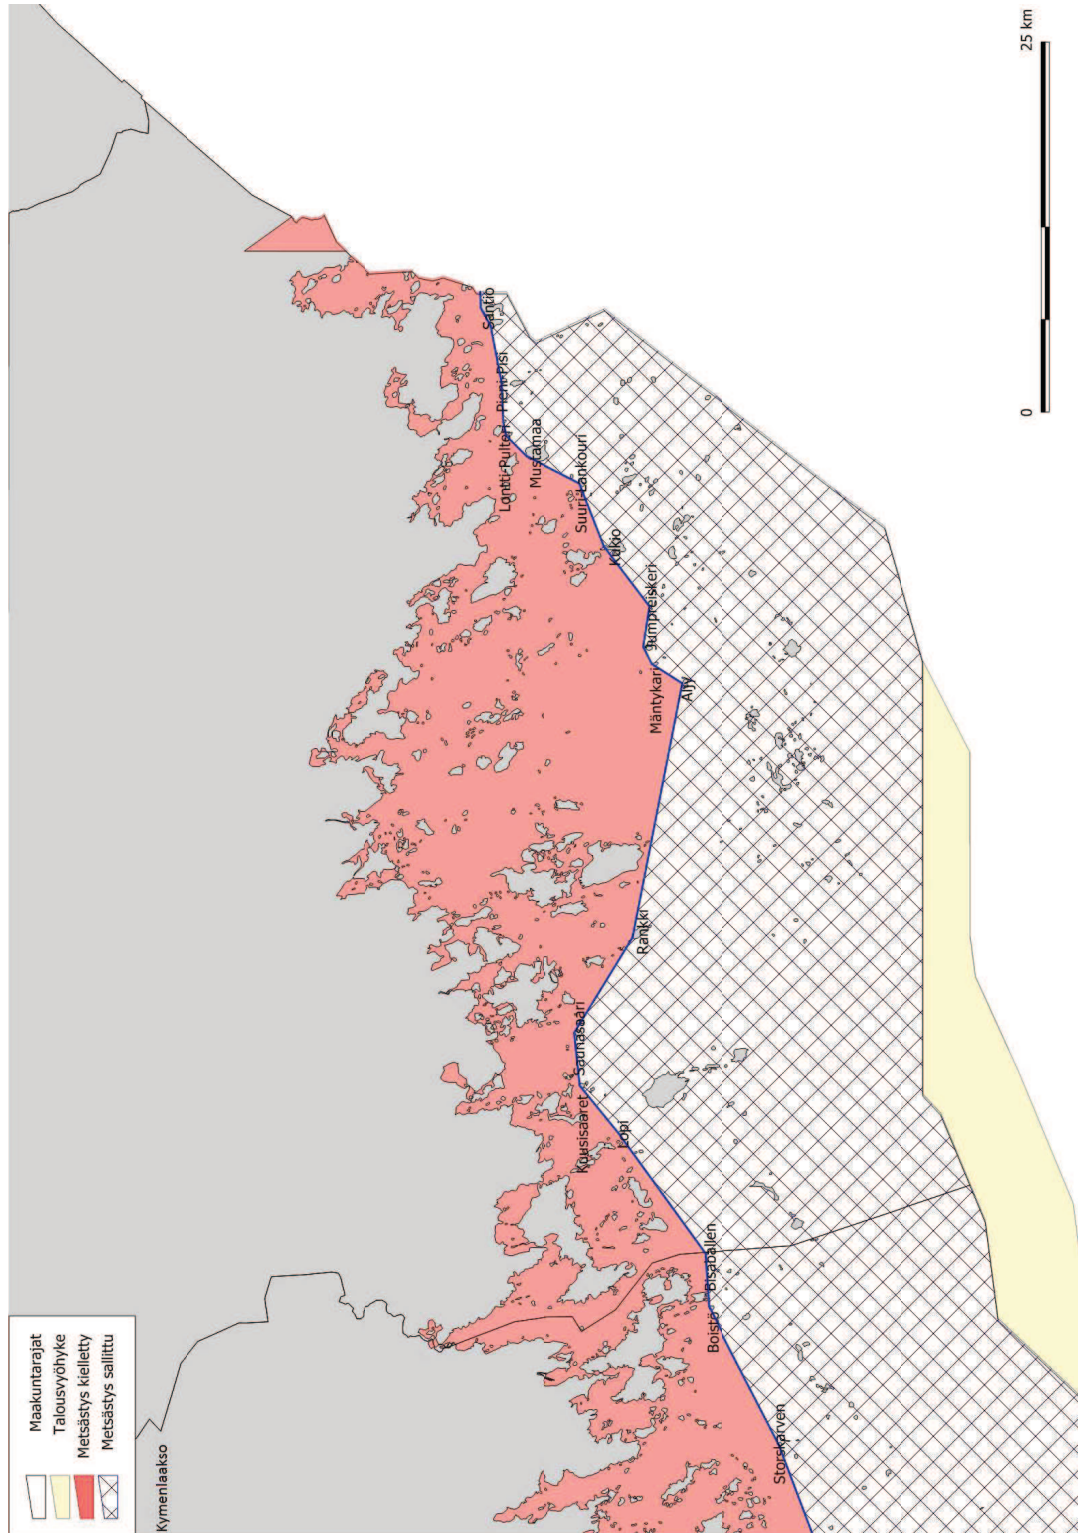

Helsingissä 14 päivänä elokuuta 2015

Maatalous- ja ympäristöministeri Kimmo Tiilikainen

Neuvotteleva virkamies Sami Niemi

Liite

Uroshaahkan metsästysalue

lähde: Suomen riistakeskus-Finlands
Viltcentral
Maanmittauslaitoksen maastotietokanta
06/2015

Uroshaahkojen metsästysalueen rajasaaret ja -luodot järjestyksessä

Santio
Parrio
Pieni-Pisi
Lontti-Pulteri
Vuori-Pulteri
Mustamaa
Suuri Lankouri
Kukio
Jumpreiskeri
Mäntykari
Älly
Rankki
Saunasaari
Kuusisaari
Lopi
Bisaballen
Boistö
Storskarven
Hamnholmen
Kråkskär
Måsholmshällen
Virskären
Stångskär
Skvåtten
Timmerholmen
Löskärskläcken
Svarthällen
Timmerholmshällen
Timmerholmen
Låghällarna
Löskär
Bredskär
Söderholmen
Rönnskär
Ledskär
Stomskär
Basören
Gråskär
Stora Korpholmen
Musta-Hevonen
Pihlajaluoto
Itä-Villinki
Louesaari
Jänissaari
Pitkäsaari
Lohikari
Kukipaasi
Pukkisaari
Pitkäouri
Pihlajaletto

Pihlaisto
Vattukobben
Torra Lövä
Sumparen
Gåsgrund
Långgrundet
Rövaren
Träskholm
Stångören
Hommanskär
Brändökobben
Norrlandet
Salgrunden
Södergrund
Långgrund
Västerlandet
Salmen
Norra Makilo
Träskön eller Storrlandet
Pitkäluoto
Yttre Ådgrundet
Ryssklobben
Västerklobben
Korsholm
Stora Långö
Västra Långö
Fagerögrunden
Östergrunden
Höga Bågaskär
Sälteskär
Långa källskär
Harun
Lingonsö
Storhermansklobben
Långholmen
Fårören
Tjuvskär
Granskär
Ehrevärdsharun
Östergadden
Hamngadden
Låggrundet
Öklobben
Yttergrundet
Ören
Rödstenen
Stora Stenskar
Klockskaarsbådan
Linnskar
Tomaslandet
Massansgundet
Stora Rödskäret