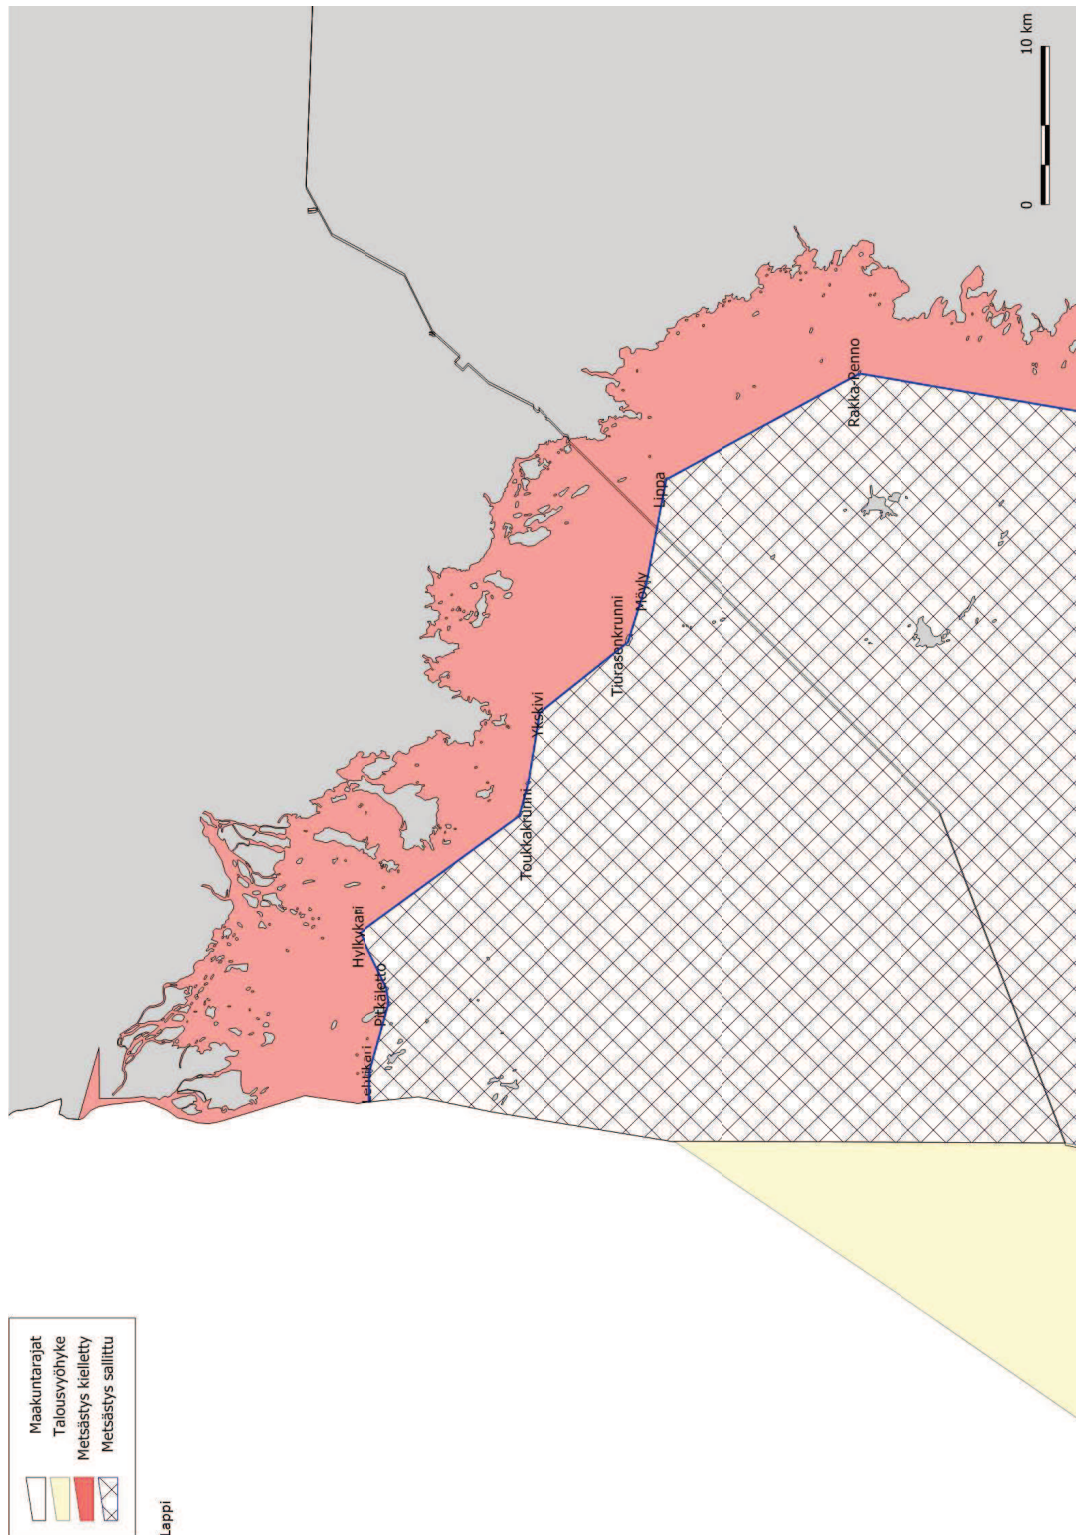

Helsingissä 14 päivänä elokuuta 2015

Maatalous- ja ympäristöministeri Kimmo Tiilikainen

Neuvotteleva virkamies Sami Niemi

Liite

Uroshaahkan metsästysalue

lähde: Suomen riistakeskus-Finlands
Viltcentral
Maanmittauslaitoksen maastotietokanta
06/2015

Uroshaahkojen metsästysalueen rajasaaret ja -luodot järjestyksessä

Santio
Parrio
Pieni-Pisi
Lontti-Pulteri
Vuori-Pulteri
Mustamaa
Suuri Lankouri
Kukio
Jumpreiskeri
Mäntykari
Älly
Rankki
Saunasaari
Kuusisaari
Lopi
Bisaballen
Boistö
Storskarven
Hamnholmen
Kråkskär
Måsholmshällen
Virskären
Stångskär
Skvåtten
Timmerholmen
Löskärskläcken
Svarthällen
Timmerholmshällen
Timmerholmen
Låghällarna
Löskär
Bredskär
Söderholmen
Rönnskär
Ledskär
Stomskär
Basören
Gråskär
Stora Korpholmen
Musta-Hevonen
Pihlajaluoto
Itä-Villinki
Louesaari
Jänissaari
Pitkäsaari
Lohikari
Kukipaasi
Pukkisaari
Pitkäouri
Pihlajaletto