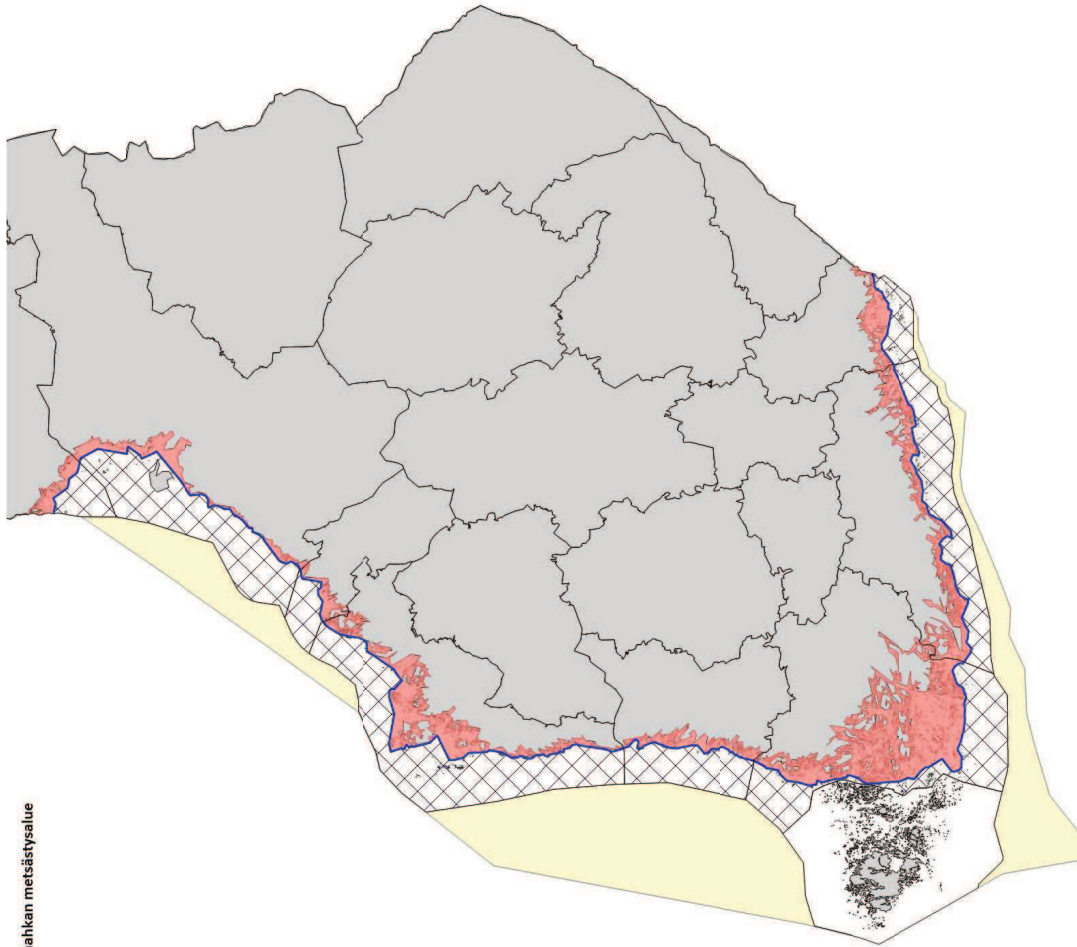

Liite

Uroshaahkan metsästysalue

lähde: Suomen riistakeskus-Finlands
Viltcentral
Maanmittauslaitoksen maastotietokanta
06/2015