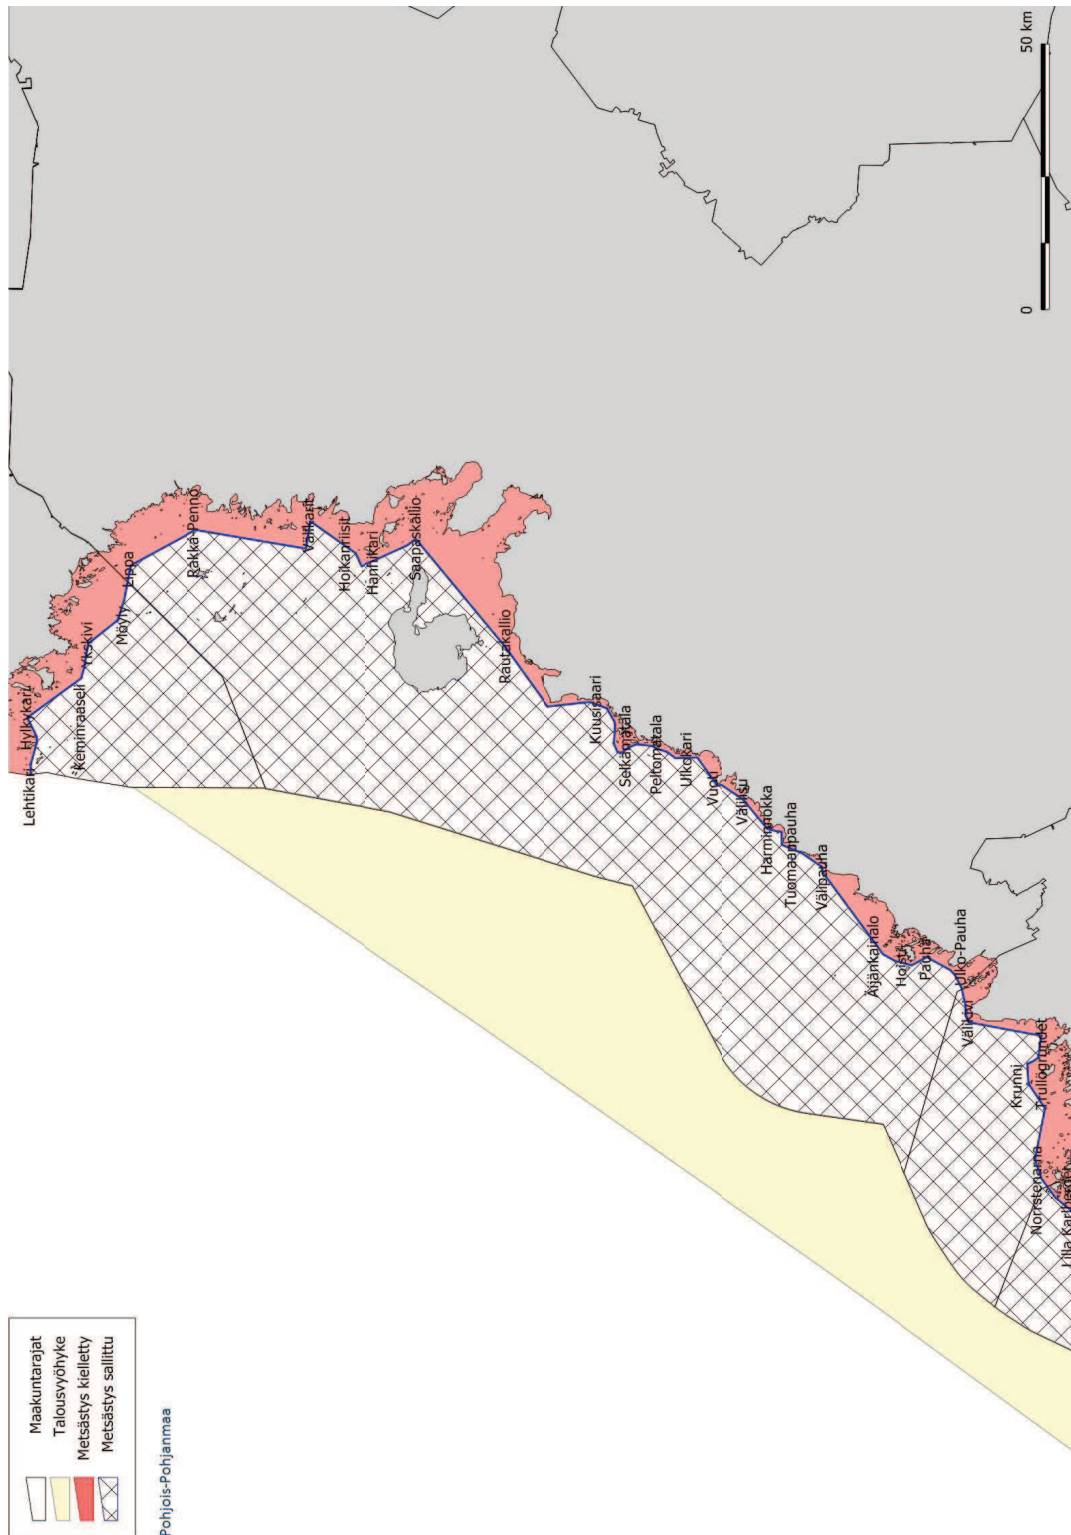

Helsingissä 14 päivänä elokuuta 2015

Maatalous- ja ympäristöministeri Kimmo Tiilikainen

Neuvotteleva virkamies Sami Niemi

Liite

Uroshaahkan metsästysalue

lähde: Suomen riistakeskus-Finlands
Viltcentral
Maanmittauslaitoksen maastotietokanta
06/2015

Uroshaahkojen metsästysalueen rajasaaret ja -luodot järjestyksessä

Santio
Parrio
Pieni-Pisi
Lontti-Pulteri
Vuori-Pulteri
Mustamaa
Suuri Lankouri
Kukio
Jumpreiskeri
Mäntykari
Älly
Rankki
Saunasaari
Kuusisaari
Lopi
Bisaballen
Boistö
Storskarven
Hamnholmen
Kråkskär
Måsholmshällen
Virskären
Stångskär
Skvåtten
Timmerholmen
Löskärskläcken
Svarthällen
Timmerholmshällen
Timmerholmen
Låghällarna
Löskär
Bredskär
Söderholmen
Rönnskär
Ledskär
Stomskär
Basören
Gråskär
Stora Korpholmen
Musta-Hevonen
Pihlajaluoto
Itä-Villinki
Louesaari
Jänissaari
Pitkäsaari
Lohikari
Kukipaasi
Pukkisaari
Pitkäouri
Pihlajaletto

Pihlaisto
Vattukobben
Torra Lövä
Sumparen
Gåsgrund
Långgrundet
Rövaren
Träskholm
Stångören
Hommanskär
Brändökobben
Norrlandet
Salgrunden
Södergrund
Långgrund
Västerlandet
Salmen
Norra Makilo
Träskön eller Storrlandet
Pitkäluoto
Yttre Ådgrundet
Ryssklobben
Västerklobben
Korsholm
Stora Långö
Västra Långö
Fagerögrunden
Östergrunden
Höga Bågaskär
Sälteskär
Långa källskär
Harun
Lingonsö
Storhermansklobben
Långholmen
Fårören
Tjuvskär
Granskär
Ehrevärdsharun
Östergadden
Hamngadden
Låggrundet
Öklobben
Yttergrundet
Ören
Rödstenen
Stora Stenskar
Klockskaarsbådan
Linnskar
Tomaslandet
Massansgundet
Stora Rödskäret