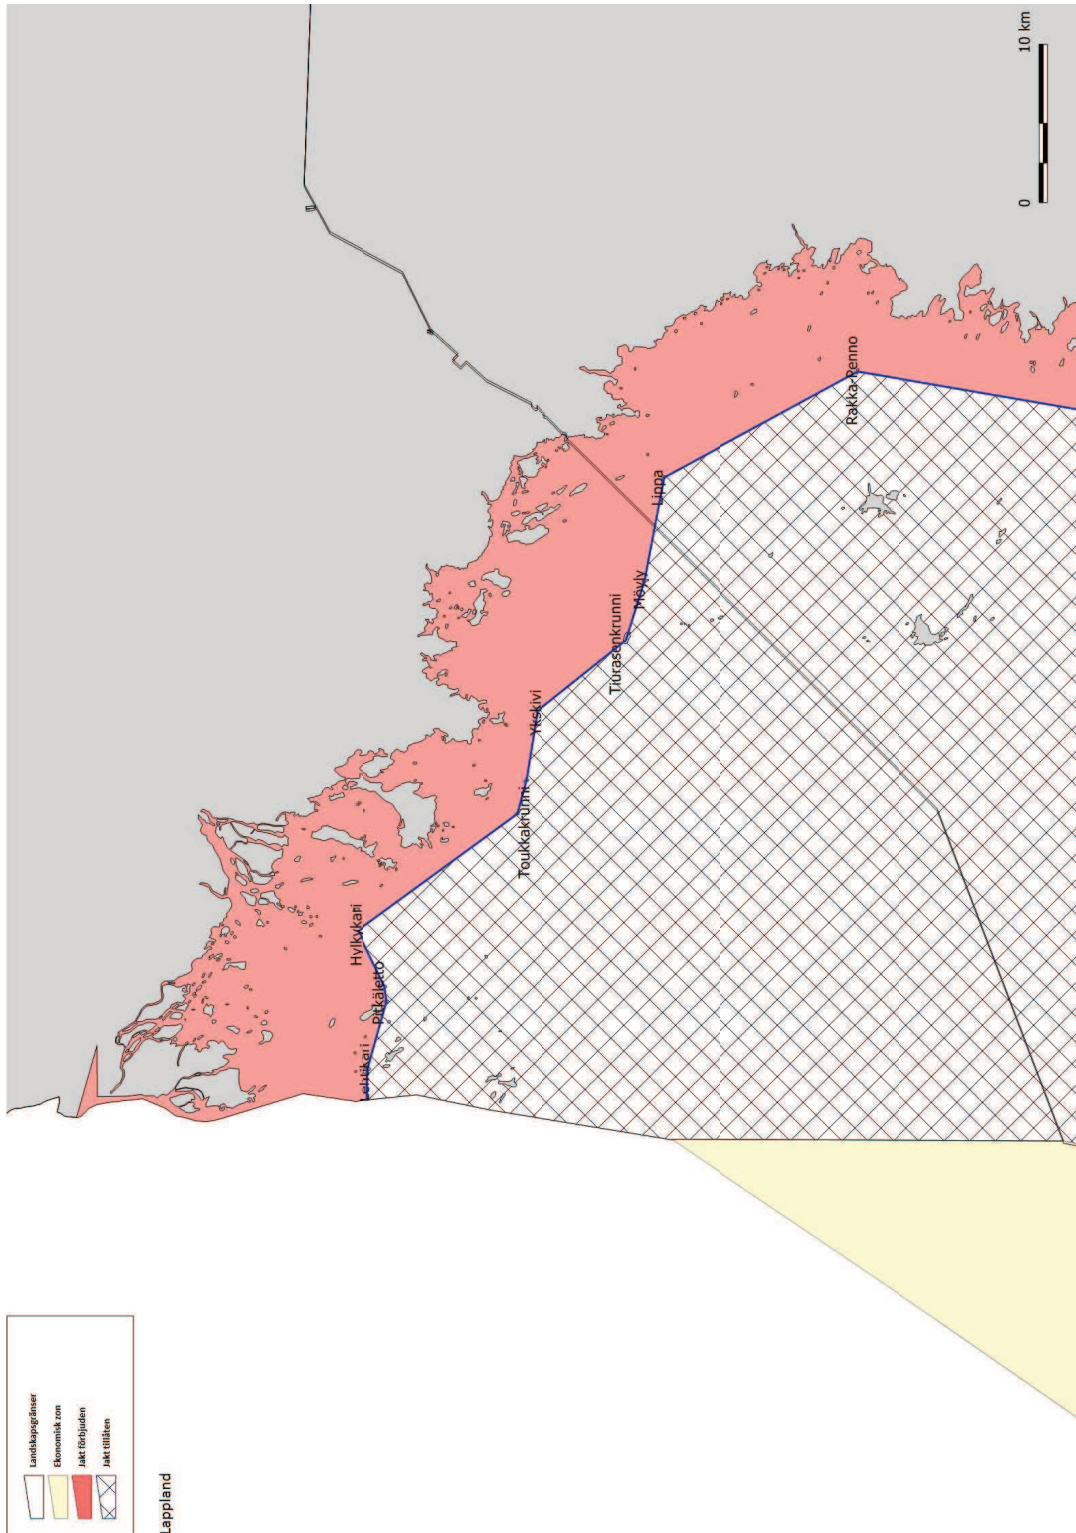

Bilaga

Jaktområde för ejerhane

källa: Suomen riistakeskus-Finlands Viltcentral  
Lantmäteriverkets terrängdatabas 06/2015

**Holmar och kobbar som avgränsar jaktområdet för ejderhane i ordningsföljd**

Santtio  
Parrio  
Pieni-Pisi  
Lontti-Pulteri  
Vuori-Pulteri  
Mustamaa  
Suuri Lankouri  
Kukio  
Jumpreiskeri  
Mäntykari  
Älly  
Rankö  
Saunakari  
Kuusisaari  
Klobbholmen  
Bisaballen  
Boistö  
Storskarven  
Hamnholmen  
Kråkskär  
Måsholmshällen  
Virskären  
Stångskär  
Skvättan  
Timmerholmen  
Löskärsklacken  
Svarthällen  
Timmerholmshällen  
Timmerholmen  
Låghällarna  
Löskär  
Bredskär  
Söderholmen  
Rönskär  
Ledskär  
Stomskär  
Basören  
Gråskär  
Stora Korpholmen  
Svarta Hästen  
Rönskär  
Östra Villinge  
Trutholmen  
Harholmen  
Långholmen  
Laxören  
Kugghällen  
Bockholmen  
Långören  
Rönskärsklacken

Rönnbusken  
Vattukobben  
Torra Lövä  
Sumparen  
Gåsgrund  
Långgrundet  
Rövaren  
Träskholm  
Stångören  
Hommanskär  
Brändökobben  
Norrlandet  
Salgrunden  
Södergrund  
Långgrund  
Västerlandet  
Salmen  
Norra Makilo  
Träskön eller Storrlandet  
Långgrundet  
Yttre Ådgrundet  
Ryssklobben  
Västerklobben  
Korsholm  
Stora Långö  
Västra Långö  
Fagerögrunden  
Östergrunden  
Höga Bågaskär  
Sälteskär  
Långa källskär  
Harun  
Lingonsjö  
Storhermansklobben  
Långholen  
Fårören  
Tjuskär  
Granskär  
Ehrevärdsharun  
Öster gadden  
Hamngadde  
Läggrundet  
Öklobben  
Yttergrundet  
Ören  
Rödstenen  
Stora Stenskar  
Klockskaarsbådan  
Linskar  
Tomaslandet  
Massangundet  
Stora Rödskaeret