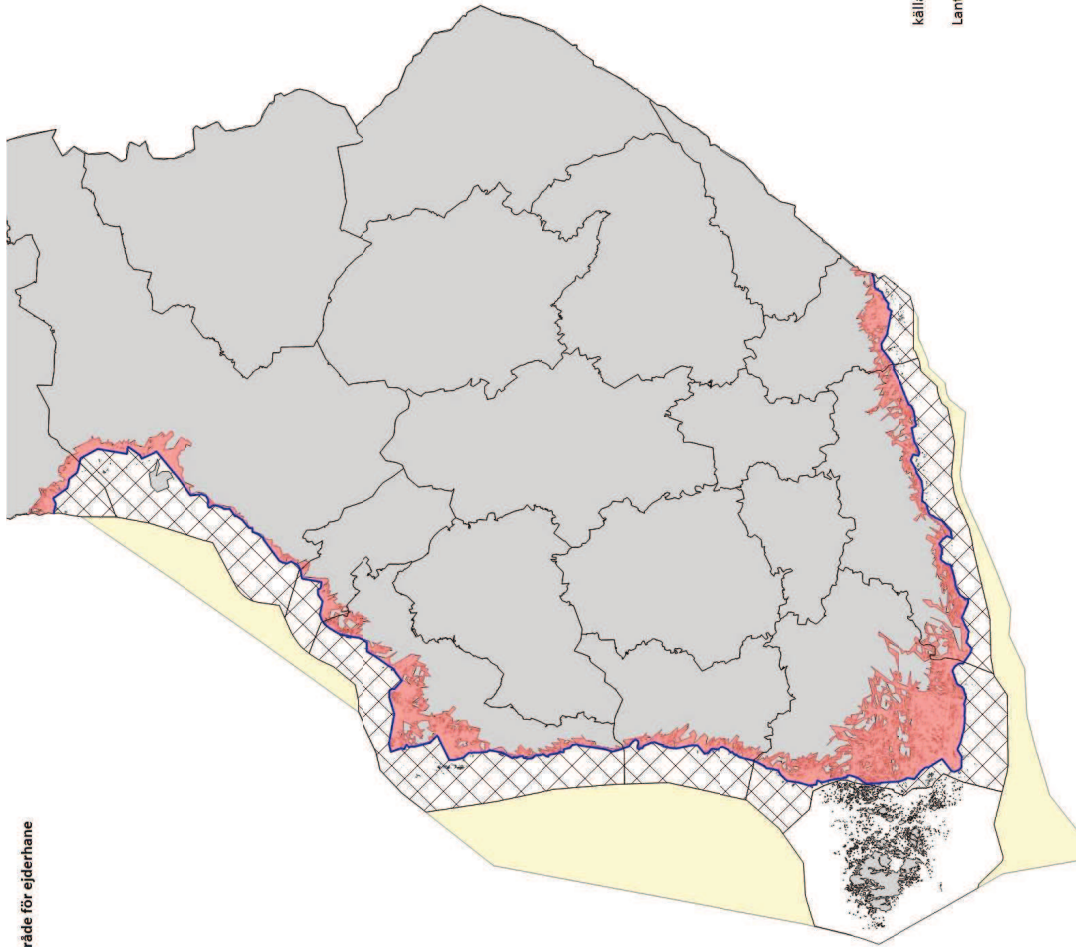

Bilaga

Jaktområde för ejerhane

källa: Suomen riistakeskus-Finlands Viltcentral  
Lantmäteriverkets terrängdatabas 06/2015

**Holmar och kobbar som avgränsar jaktområdet för ejderhane i ordningsföljd**

Santtio  
Parrio  
Pieni-Pisi  
Lontti-Pulteri  
Vuori-Pulteri  
Mustamaa  
Suuri Lankouri  
Kukio  
Jumpreiskeri  
Mäntykari  
Älly  
Rankö  
Saunakari  
Kuusisaari  
Klobbholmen  
Bisaballen  
Boistö  
Storskarven  
Hamnholmen  
Kråkskär  
Måsholmshällen  
Virskären  
Stångskär  
Skvättan  
Timmerholmen  
Löskärsklacken  
Svarthällen  
Timmerholmshällen  
Timmerholmen  
Låghällarna  
Löskär  
Bredskär  
Söderholmen  
Rönskär  
Ledskär  
Stomskär  
Basören  
Gråskär  
Stora Korpholmen  
Svarta Hästen  
Rönskär  
Östra Villinge  
Trutholmen  
Harholmen  
Långholmen  
Laxören  
Kugghällen  
Bockholmen  
Långören  
Rönskärsklacken

Rönnbusken  
Vattukobben  
Torra Lövä  
Sumparen  
Gåsgrund  
Långgrundet  
Rövaren  
Träskholm  
Stångören  
Hommanskär  
Brändökobben  
Norrlandet  
Salgrunden  
Södergrund  
Långgrund  
Västerlandet  
Salmen  
Norra Makilo  
Träskön eller Storrlandet  
Långgrundet  
Yttre Ådgrundet  
Ryssklobben  
Västerklobben  
Korsholm  
Stora Långö  
Västra Långö  
Fagerögrunden  
Östergrunden  
Höga Bågaskär  
Sälteskär  
Långa källskär  
Harun  
Lingonsjö  
Storhermansklobben  
Långholen  
Fårören  
Tjuskär  
Granskär  
Ehrevärdsharun  
Öster gadden  
Hamngadde  
Läggrundet  
Öklobben  
Yttergrundet  
Ören  
Rödstenen  
Stora Stenskar  
Klockskaarsbådan  
Linskar  
Tomaslandet  
Massangundet  
Stora Rödskaeret

Satarinletto  
Rakka-Penno  
Lippa  
Möyly  
Tiurasenkrunki  
Ykskivi  
Toukkakrunni  
Toukkakrunni  
Keminkraaseli  
Lehtikari  
Posi

**Holmar och kobbar som avgränsar jaktområdet för ejderhane kommunspezifikt****Violahti**