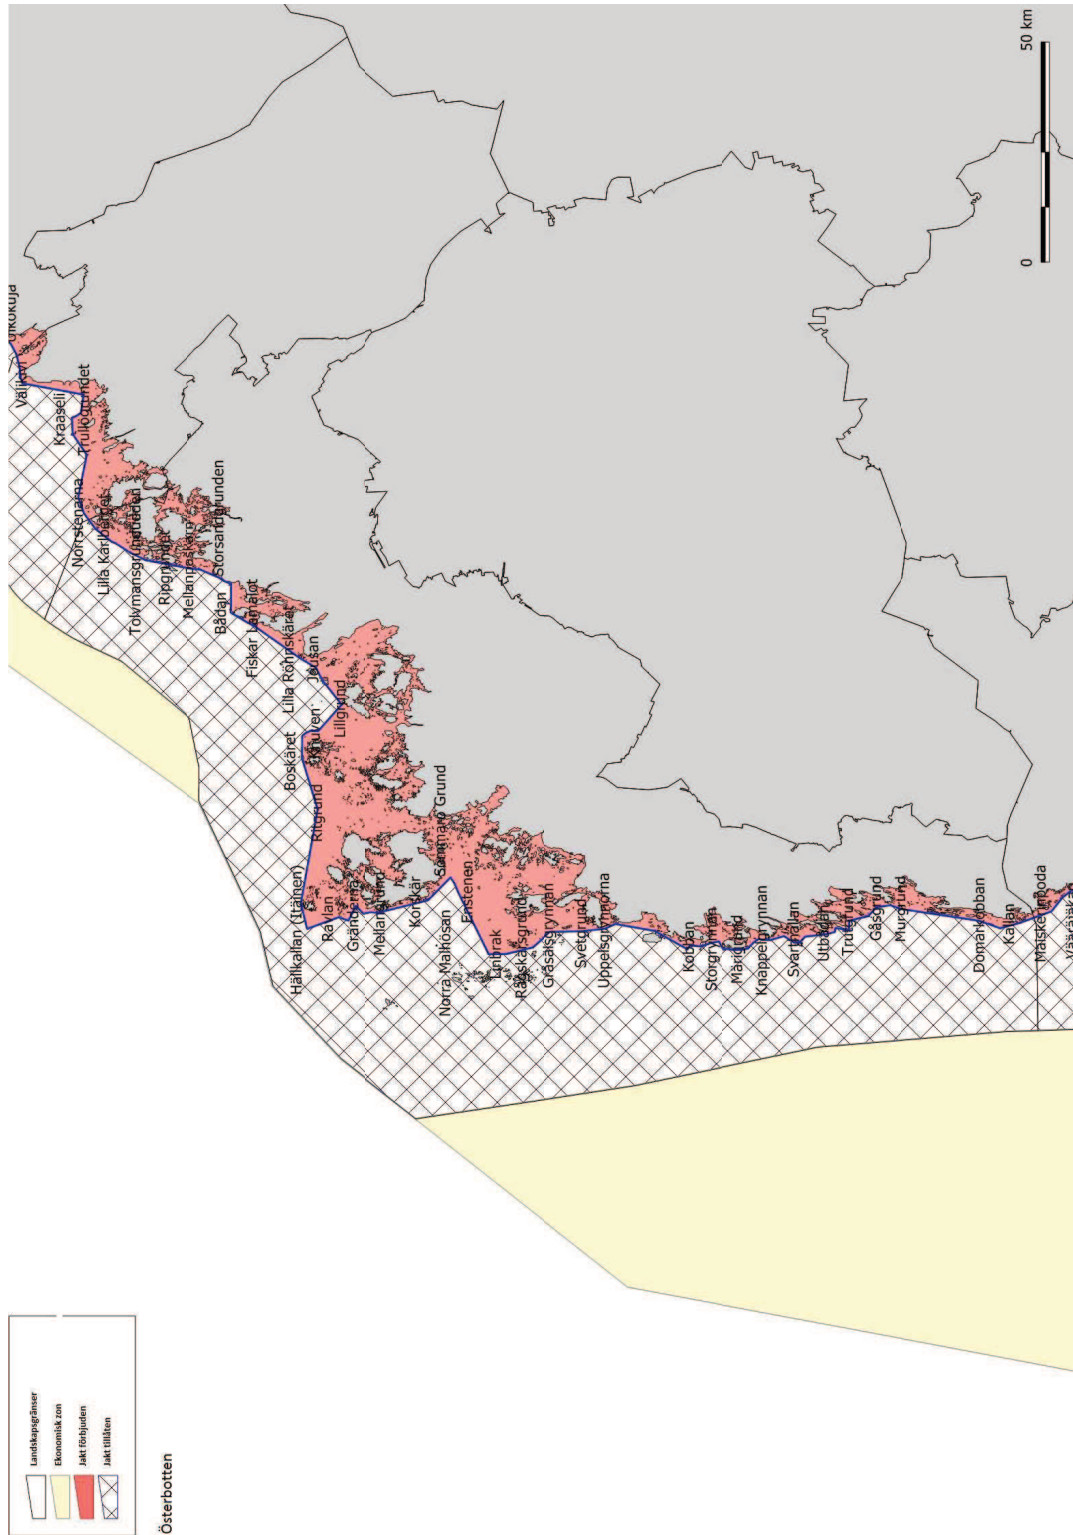

Bilaga

Jaktområde för ejerhane

källa: Suomen riistakeskus-Finlands Viltcentral  
Lantmäteriverkets terrängdatabas 06/2015

**Holmar och kobbar som avgränsar jaktområdet för ejderhane i ordningsföljd**

Santtio  
Parrio  
Pieni-Pisi  
Lontti-Pulteri  
Vuori-Pulteri  
Mustamaa  
Suuri Lankouri  
Kukio  
Jumpreiskeri  
Mäntykari  
Älly  
Rankö  
Saunakari  
Kuusisaari  
Klobbholmen  
Bisaballen  
Boistö  
Storskarven  
Hamnholmen  
Kråkskär  
Måsholmshällen  
Virskären  
Stångskär  
Skvättan  
Timmerholmen  
Löskärsklacken  
Svarthällen  
Timmerholmshällen  
Timmerholmen  
Låghällarna  
Löskär  
Bredskär  
Söderholmen  
Rönskär  
Ledskär  
Stomskär  
Basören  
Gråskär  
Stora Korpholmen  
Svarta Hästen  
Rönskär  
Östra Villinge  
Trutholmen  
Harholmen  
Långholmen  
Laxören  
Kugghällen  
Bockholmen  
Långören  
Rönskärsklacken

Rönnbusken  
Vattukobben  
Torra Lövä  
Sumparen  
Gåsgrund  
Långgrundet  
Rövaren  
Träskholm  
Stångören  
Hommanskär  
Brändökobben  
Norrlandet  
Salgrunden  
Södergrund  
Långgrund  
Västerlandet  
Salmen  
Norra Makilo  
Träskön eller Storrlandet  
Långgrundet  
Yttre Ådgrundet  
Ryssklobben  
Västerklobben  
Korsholm  
Stora Långö  
Västra Långö  
Fagerögrunden  
Östergrunden  
Höga Bågaskär  
Sälteskär  
Långa källskär  
Harun  
Lingonsjö  
Storhermansklobben  
Långholen  
Fårören  
Tjuskär  
Granskär  
Ehrevärdsharun  
Öster gadden  
Hamngadde  
Läggrundet  
Öklobben  
Yttergrundet  
Ören  
Rödstenen  
Stora Stenskar  
Klockskaarsbådan  
Linskar  
Tomaslandet  
Massangundet  
Stora Rödskaeret

Satarinletto  
Rakka-Penno  
Lippa  
Möyly  
Tiurasenkrunki  
Ykskivi  
Toukkakrunni  
Toukkakrunni  
Keminkraaseli  
Lehtikari  
Posi

**Holmar och kobbar som avgränsar jaktområdet för ejderhane kommunspezifikt****Violahti**