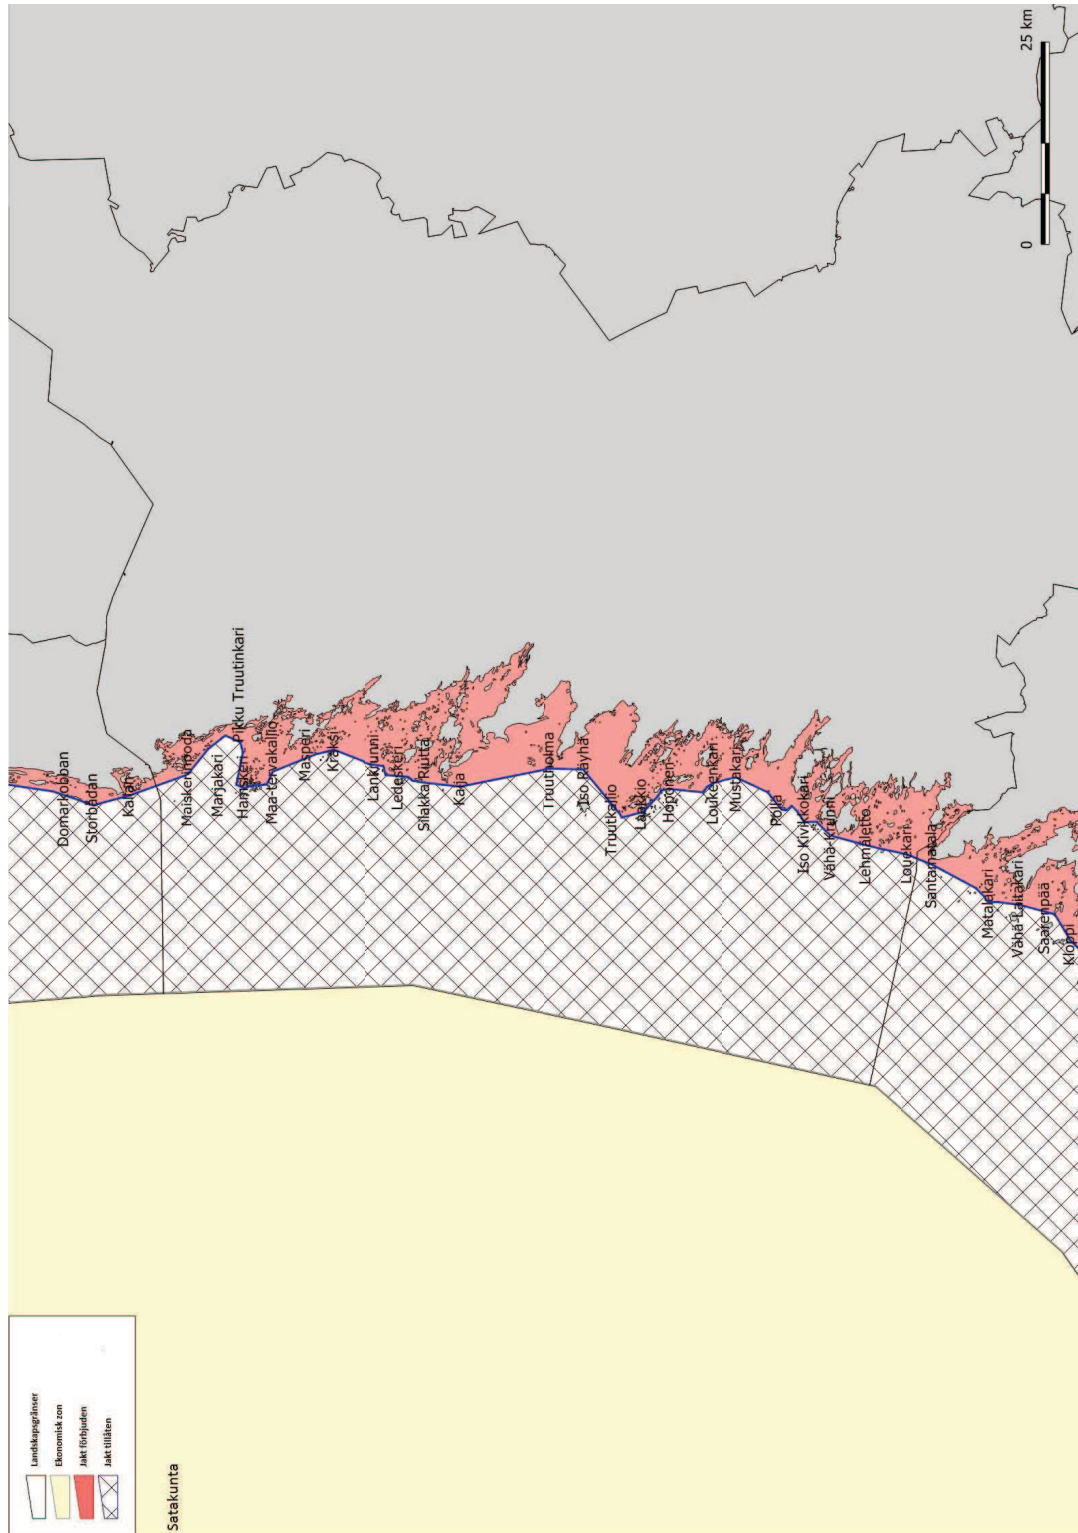

Bilaga

Jaktområde för ejerhane

källa: Suomen riistakeskus-Finlands Viltcentral  
Lantmäteriverkets terrängdatabas 06/2015

**Holmar och kobbar som avgränsar jaktområdet för ejderhane i ordningsföljd**

Santtio  
Parrio  
Pieni-Pisi  
Lontti-Pulteri  
Vuori-Pulteri  
Mustamaa  
Suuri Lankouri  
Kukio  
Jumpreiskeri  
Mäntykari  
Älly  
Rankö  
Saunakari  
Kuusisaari  
Klobbholmen  
Bisaballen  
Boistö  
Storskarven  
Hamnholmen  
Kråkskär  
Måsholmshällen  
Virskären  
Stångskär  
Skvättan  
Timmerholmen  
Löskärsklacken  
Svarthällen  
Timmerholmshällen  
Timmerholmen  
Låghällarna  
Löskär  
Bredskär  
Söderholmen  
Rönskär  
Ledskär  
Stomskär  
Basören  
Gråskär  
Stora Korpholmen  
Svarta Hästen  
Rönskär  
Östra Villinge  
Trutholmen  
Harholmen  
Långholmen  
Laxören  
Kugghällen  
Bockholmen  
Långören  
Rönskärsklacken

Rönnbusken  
Vattukobben  
Torra Lövä  
Sumparen  
Gåsgrund  
Långgrundet  
Rövaren  
Träskholm  
Stångören  
Hommanskär  
Brändökobben  
Norrlandet  
Salgrunden  
Södergrund  
Långgrund  
Västerlandet  
Salmen  
Norra Makilo  
Träskön eller Storrlandet  
Långgrundet  
Yttre Ådgrundet  
Ryssklobben  
Västerklobben  
Korsholm  
Stora Långö  
Västra Långö  
Fagerögrunden  
Östergrunden  
Höga Bågaskär  
Sälteskär  
Långa källskär  
Harun  
Lingonsjö  
Storhermansklobben  
Långholen  
Fårören  
Tjuskär  
Granskär  
Ehrevärdsharun  
Öster gadden  
Hamngadde  
Läggrundet  
Öklobben  
Yttergrundet  
Ören  
Rödstenen  
Stora Stenskar  
Klockskaarsbådan  
Linskar  
Tomaslandet  
Massangundet  
Stora Rödskaeret