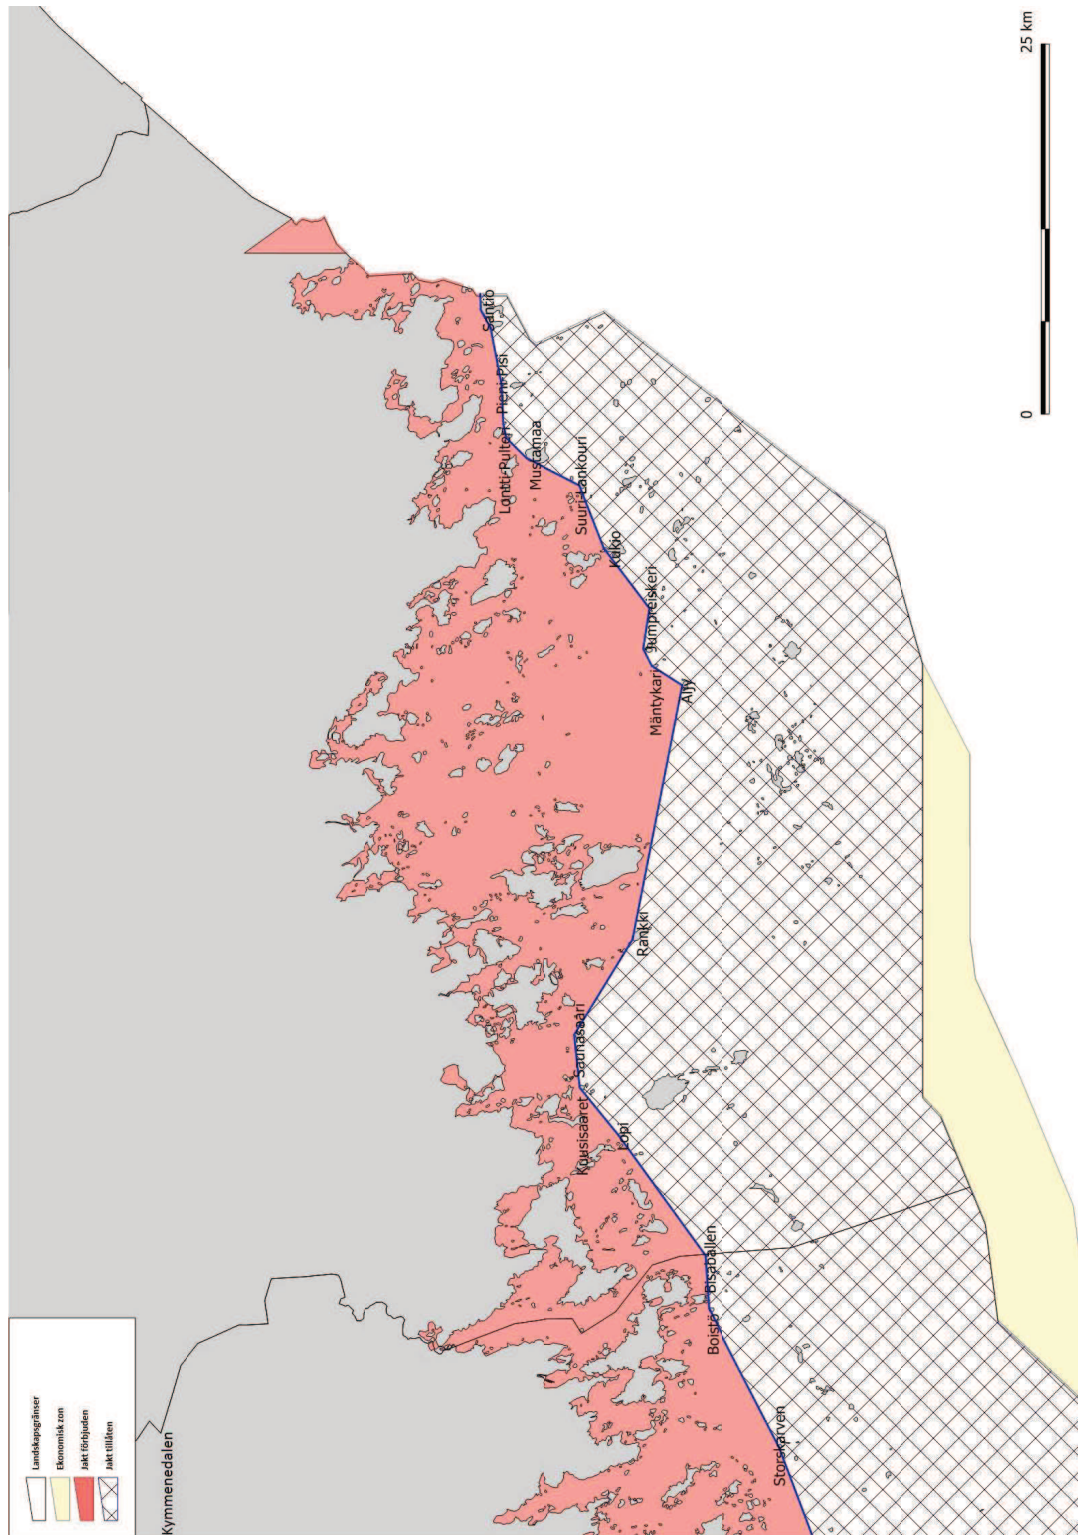

Bilaga

Jaktområde för ejerhane

källa: Suomen riistakeskus-Finlands Viltcentral  
Lantmäteriverkets terrängdatabas 06/2015

**Holmar och kobbar som avgränsar jaktområdet för ejderhane i ordningsföljd**

Santtio  
Parrio  
Pieni-Pisi  
Lontti-Pulteri  
Vuori-Pulteri  
Mustamaa  
Suuri Lankouri  
Kukio  
Jumpreiskeri  
Mäntykari  
Älly  
Rankö  
Saunakari  
Kuusisaari  
Klobbholmen  
Bisaballen  
Boistö  
Storskarven  
Hamnholmen  
Kråkskär  
Måsholmshällen  
Virskären  
Stångskär  
Skvättan  
Timmerholmen  
Löskärsklacken  
Svarthällen  
Timmerholmshällen  
Timmerholmen  
Låghällarna  
Löskär  
Bredskär  
Söderholmen  
Rönskär  
Ledskär  
Stomskär  
Basören  
Gråskär  
Stora Korpholmen  
Svarta Hästen  
Rönskär  
Östra Villinge  
Trutholmen  
Harholmen  
Långholmen  
Laxören  
Kugghällen  
Bockholmen  
Långören  
Rönskärsklacken

Rönnbusken  
Vattukobben  
Torra Lövä  
Sumparen  
Gåsgrund  
Långgrundet  
Rövaren  
Träskholm  
Stångören  
Hommanskär  
Brändökobben  
Norrlandet  
Salgrunden  
Södergrund  
Långgrund  
Västerlandet  
Salmen  
Norra Makilo  
Träskön eller Storrlandet  
Långgrundet  
Yttre Ådgrundet  
Ryssklobben  
Västerklobben  
Korsholm  
Stora Långö  
Västra Långö  
Fagerögrunden  
Östergrunden  
Höga Bågaskär  
Sälteskär  
Långa källskär  
Harun  
Lingonsjö  
Storhermansklobben  
Långholen  
Fårören  
Tjuskär  
Granskär  
Ehrevärdsharun  
Öster gadden  
Hamngadde  
Läggrundet  
Öklobben  
Yttergrundet  
Ören  
Rödstenen  
Stora Stenskar  
Klockskaarsbådan  
Linskar  
Tomaslandet  
Massangundet  
Stora Rödskaeret