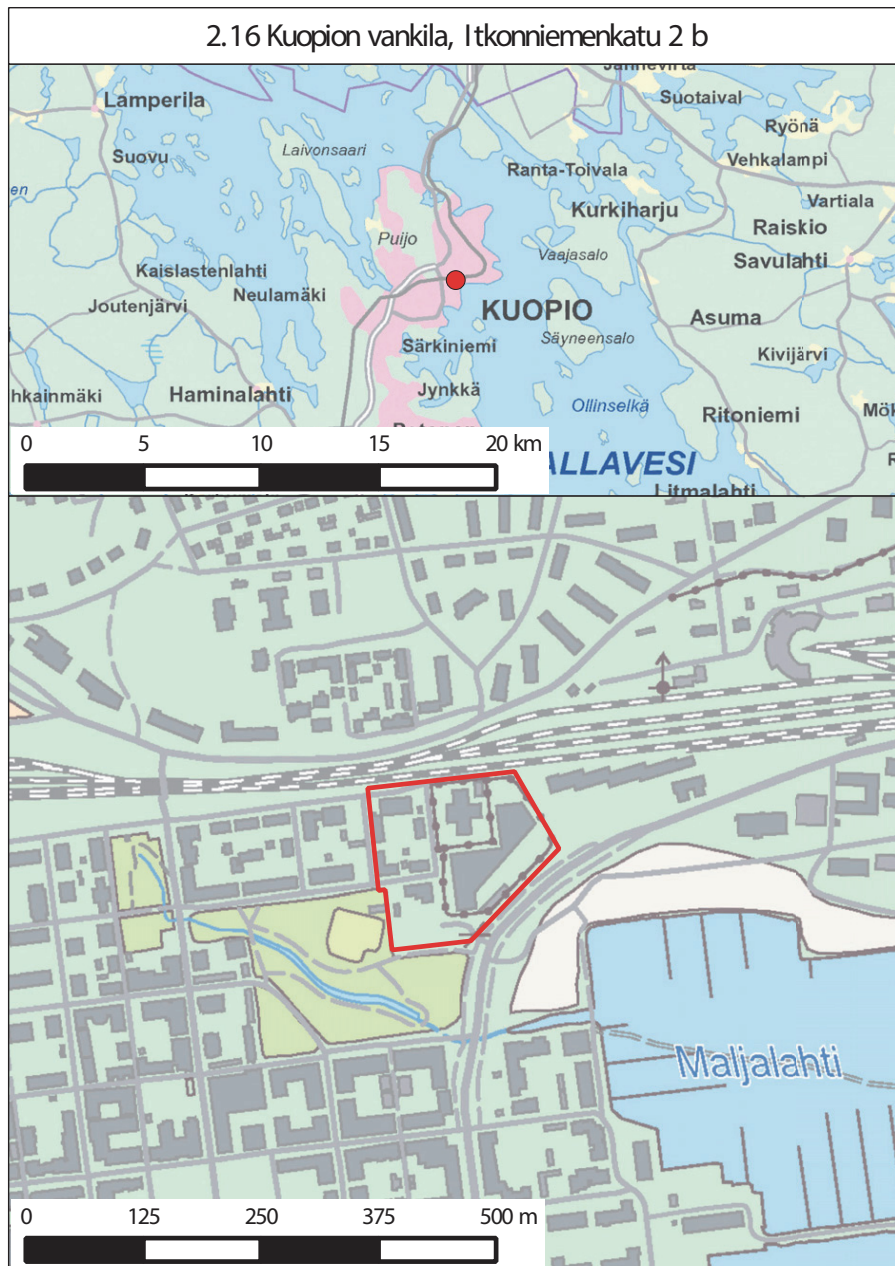

LIKKUMIS- JA OLESKELURAJOITUSTEN KOHTEENA OLEVAT MUUT ALUEET
(1 §:n 1 momentin 5 kohta)

| Alue | Kunta | Toiminnanharjoittaja | Kartan numero |
|--------------------------------------|--------------|-----------------------------|----------------------|
| 1) Testiradat ja niiden suoja-alueet | Muonio | North European Invest Oy | 5.01 |
| 2) Ajoksen satama-alue | Kemi | Kemin Satama Oy | 5.02 |
| 3) Testiradat ja niiden suoja-alueet | Muonio | Ice Land Europe Oy | 5.03 |
| 4) Vallisaari | Helsinki | Metsähallitus | 5.04 |
| 5) Raahen satama-alue | Raahe | Raahen Satama Oy | 5.05 |

4.12 Ojamon kaivoslampi, Lohja

5.03 Testiradat ja niiden suoja-alueet, Muonio