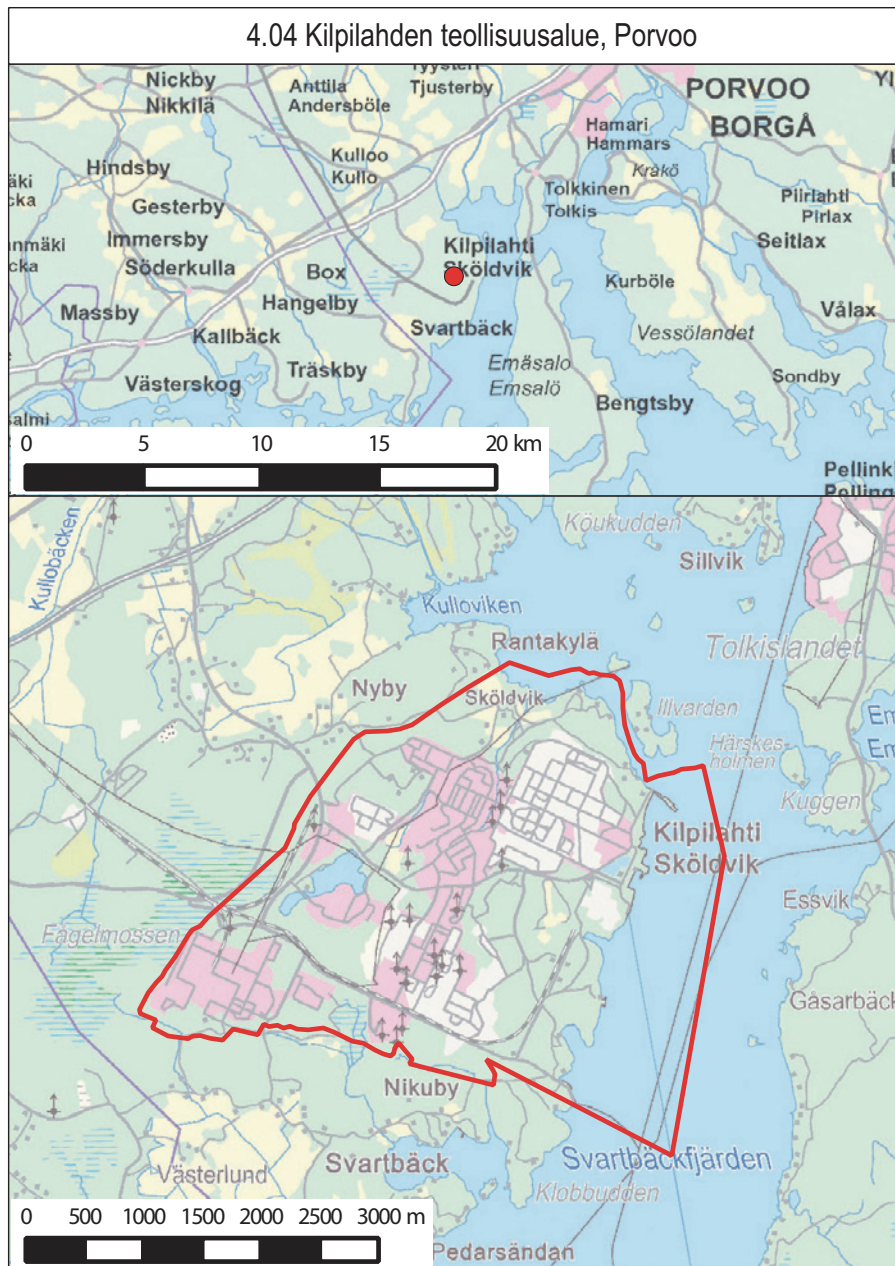

LIKKUMIS- JA OLESKELURAJOITUSTEN KOHTEENA OLEVAT MUUT ALUEET
(1 §:n 1 momentin 5 kohta)

| Alue | Kunta | Toiminnanharjoittaja | Kartan numero |
|--------------------------------------|--------------|-----------------------------|----------------------|
| 1) Testiradat ja niiden suoja-alueet | Muonio | North European Invest Oy | 5.01 |
| 2) Ajoksen satama-alue | Kemi | Kemin Satama Oy | 5.02 |
| 3) Testiradat ja niiden suoja-alueet | Muonio | Ice Land Europe Oy | 5.03 |
| 4) Vallisaari | Helsinki | Metsähallitus | 5.04 |
| 5) Raahen satama-alue | Raahe | Raahen Satama Oy | 5.05 |