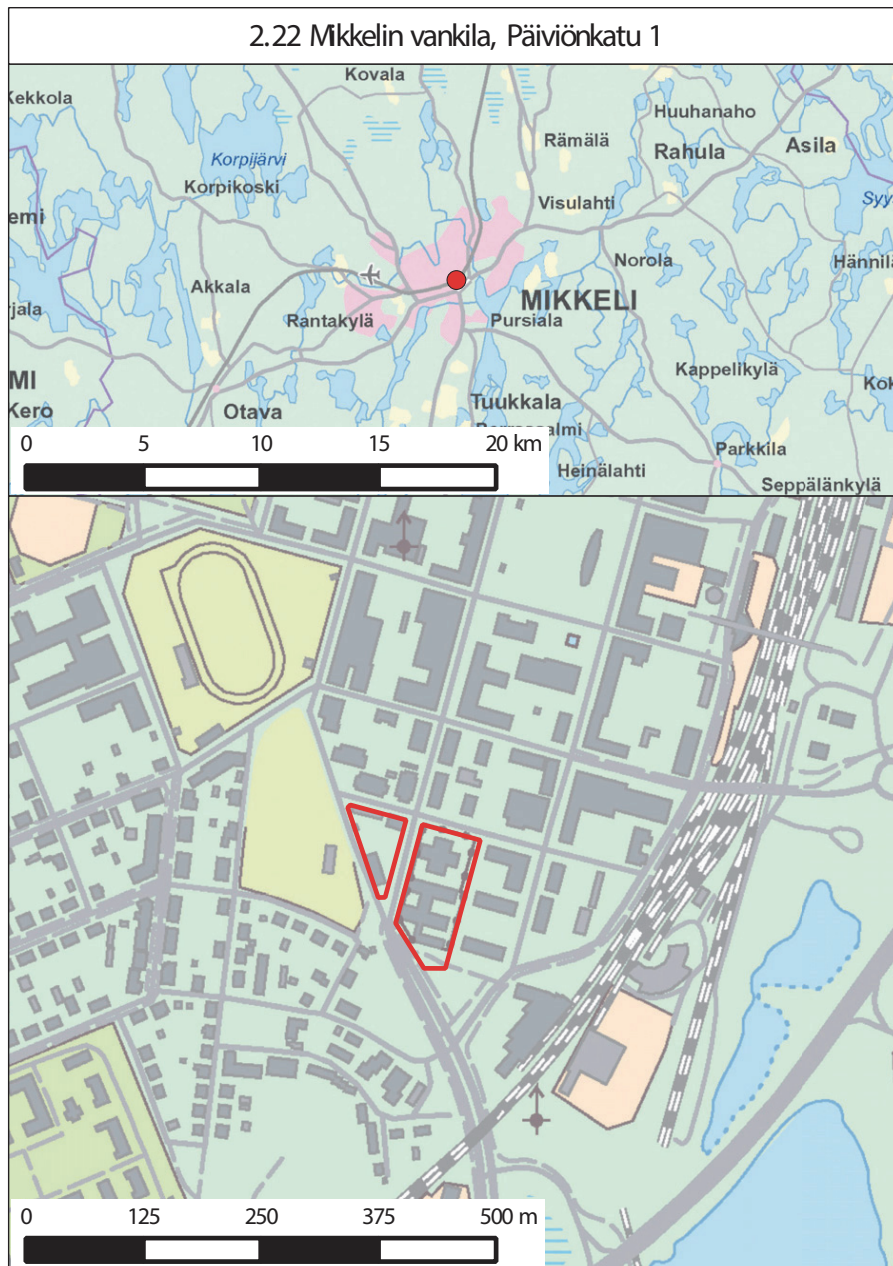

LIKKUMIS- JA OLESKELURAJOITUSTEN KOHTEENA OLEVAT MUUT ALUEET
(1 §:n 1 momentin 5 kohta)

| Alue | Kunta | Toiminnanharjoittaja | Kartan numero |
|--------------------------------------|--------------|-----------------------------|----------------------|
| 1) Testiradat ja niiden suoja-alueet | Muonio | North European Invest Oy | 5.01 |
| 2) Ajoksen satama-alue | Kemi | Kemin Satama Oy | 5.02 |
| 3) Testiradat ja niiden suoja-alueet | Muonio | Ice Land Europe Oy | 5.03 |
| 4) Vallisaari | Helsinki | Metsähallitus | 5.04 |
| 5) Raahen satama-alue | Raahe | Raahen Satama Oy | 5.05 |