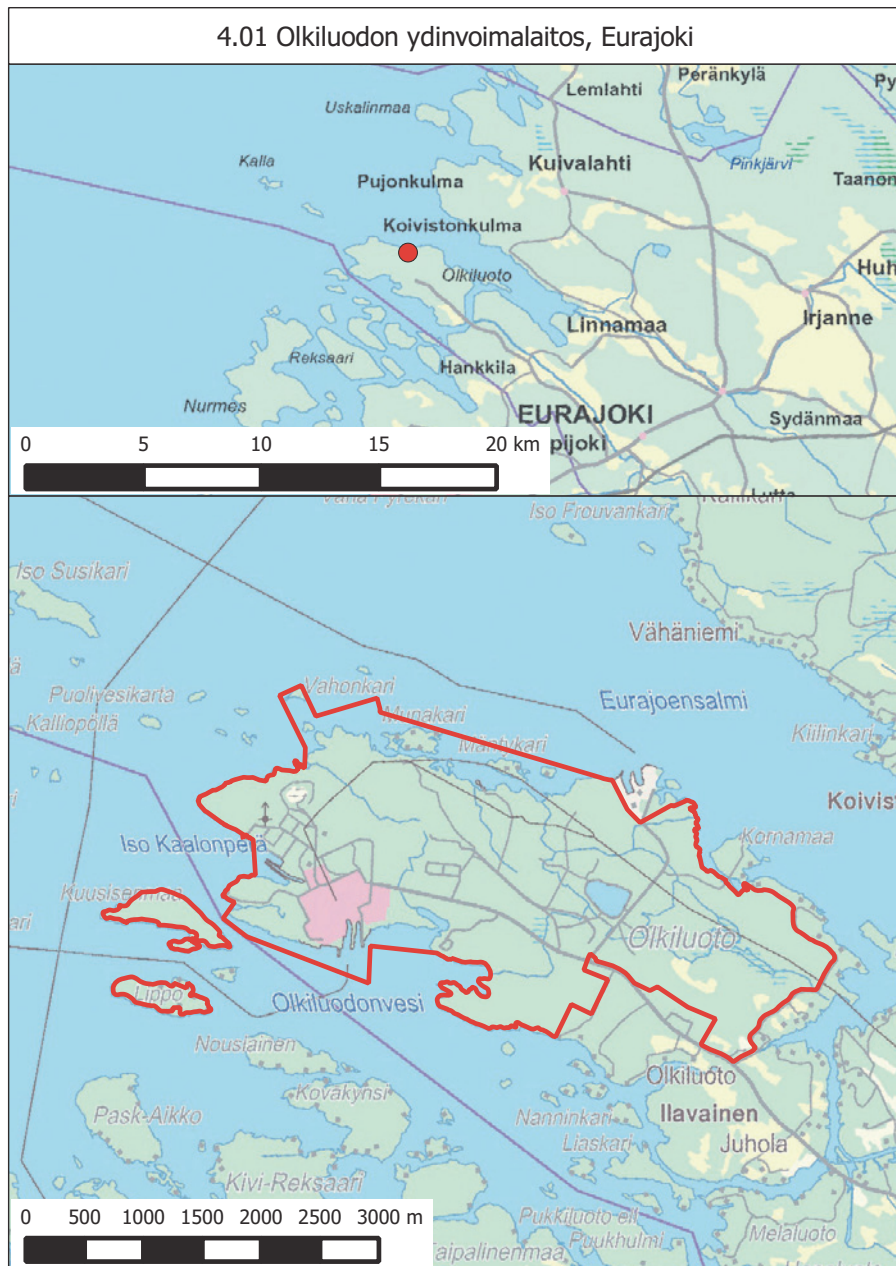

LIKKUMIS- JA OLESKELURAJOITUSTEN KOHTEENA OLEVAT MUUT ALUEET
(1 §:n 1 momentin 5 kohta)

| Alue | Kunta | Toiminnanharjoittaja | Kartan numero |
|--------------------------------------|--------------|-----------------------------|----------------------|
| 1) Testiradat ja niiden suoja-alueet | Muonio | North European Invest Oy | 5.01 |
| 2) Ajoksen satama-alue | Kemi | Kemin Satama Oy | 5.02 |
| 3) Testiradat ja niiden suoja-alueet | Muonio | Ice Land Europe Oy | 5.03 |
| 4) Vallisaari | Helsinki | Metsähallitus | 5.04 |
| 5) Raahen satama-alue | Raahe | Raahen Satama Oy | 5.05 |