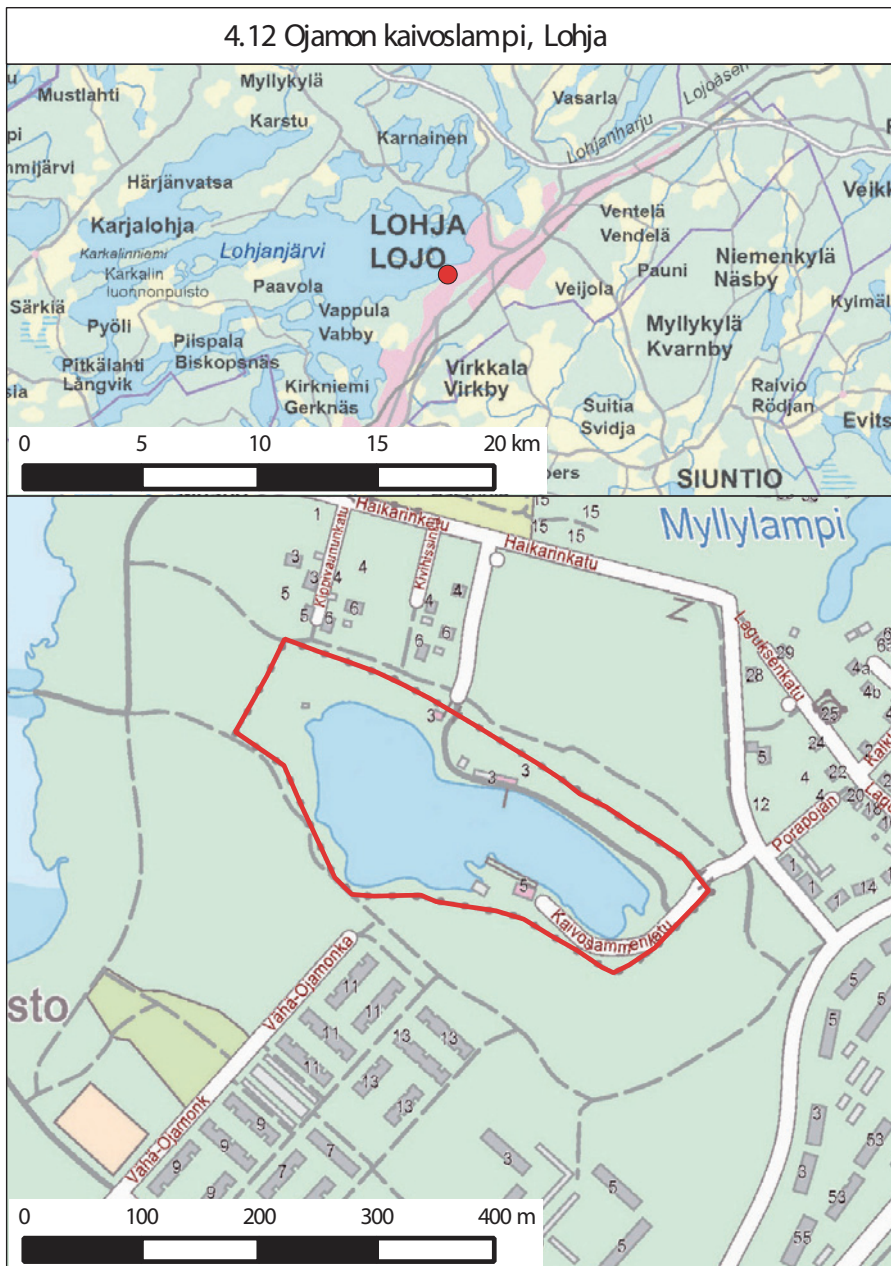

LIKKUMIS- JA OLESKELURAJOITUSTEN KOHTEENA OLEVAT MUUT ALUEET
(1 §:n 1 momentin 5 kohta)

| Alue | Kunta | Toiminnanharjoittaja | Kartan numero |
|--------------------------------------|--------------|-----------------------------|----------------------|
| 1) Testiradat ja niiden suoja-alueet | Muonio | North European Invest Oy | 5.01 |
| 2) Ajoksen satama-alue | Kemi | Kemin Satama Oy | 5.02 |
| 3) Testiradat ja niiden suoja-alueet | Muonio | Ice Land Europe Oy | 5.03 |
| 4) Vallisaari | Helsinki | Metsähallitus | 5.04 |
| 5) Raahen satama-alue | Raahe | Raahen Satama Oy | 5.05 |

4.12 Ojamon kaivoslampi, Lohja

5.03 Testiradat ja niiden suoja-alueet, Muonio