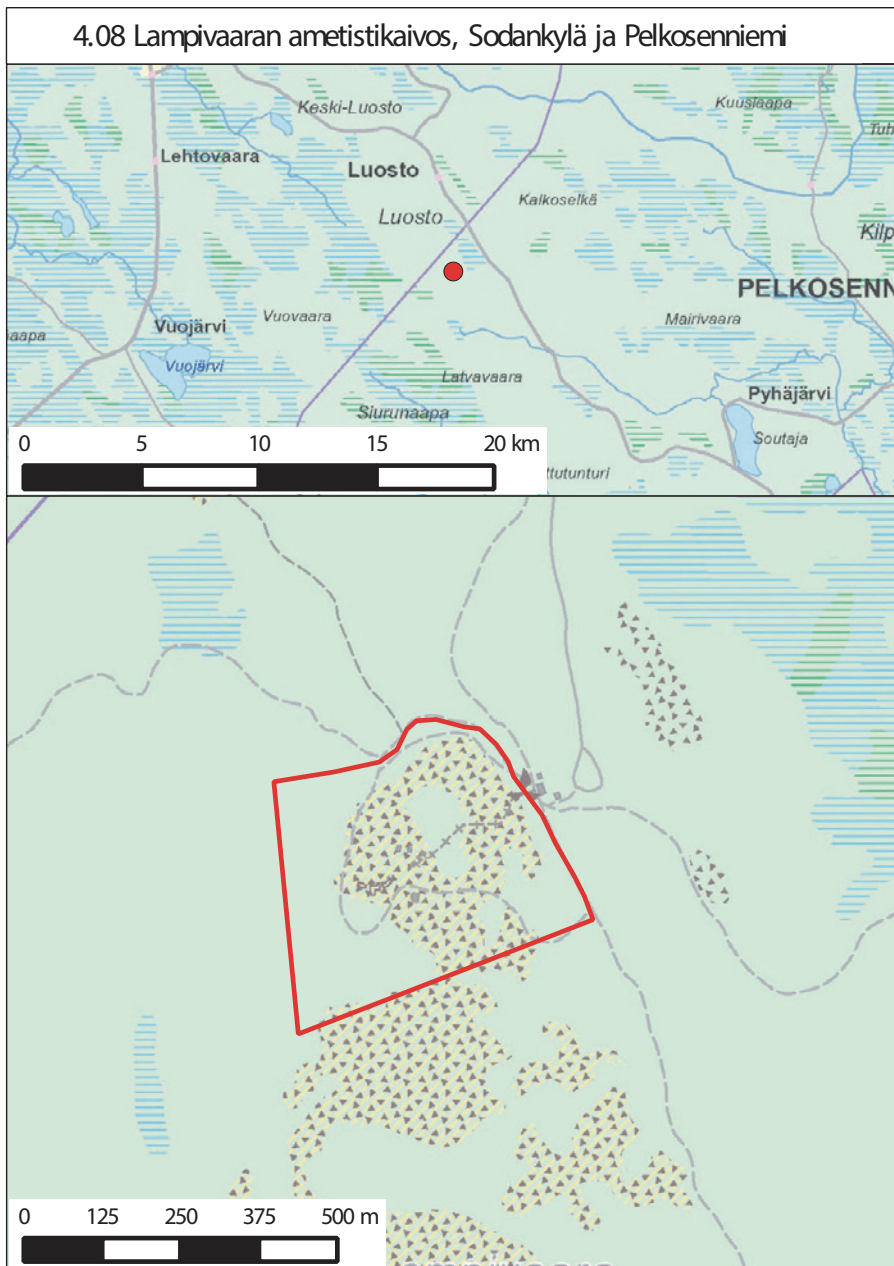

LIKKUMIS- JA OLESKELURAJOITUSTEN KOHTEENA OLEVAT MUUT ALUEET
(1 §:n 1 momentin 5 kohta)

| Alue | Kunta | Toiminnanharjoittaja | Kartan numero |
|--------------------------------------|--------------|-----------------------------|----------------------|
| 1) Testiradat ja niiden suoja-alueet | Muonio | North European Invest Oy | 5.01 |
| 2) Ajoksen satama-alue | Kemi | Kemin Satama Oy | 5.02 |
| 3) Testiradat ja niiden suoja-alueet | Muonio | Ice Land Europe Oy | 5.03 |
| 4) Vallisaari | Helsinki | Metsähallitus | 5.04 |
| 5) Raahen satama-alue | Raahe | Raahen Satama Oy | 5.05 |