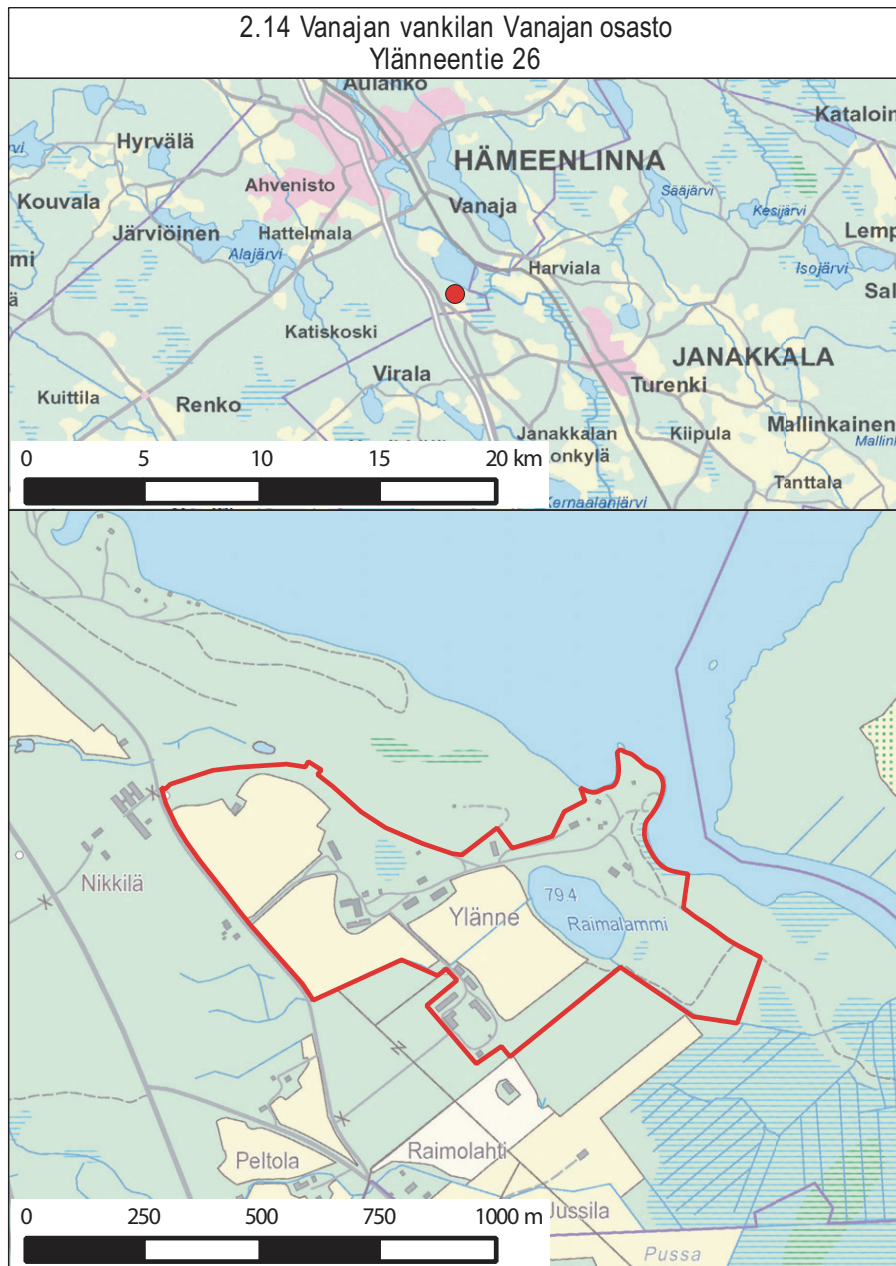

LIKKUMIS- JA OLESKELURAJOITUSTEN KOHTEENA OLEVAT MUUT ALUEET
(1 §:n 1 momentin 5 kohta)

| Alue | Kunta | Toiminnanharjoittaja | Kartan numero |
|--------------------------------------|--------------|-----------------------------|----------------------|
| 1) Testiradat ja niiden suoja-alueet | Muonio | North European Invest Oy | 5.01 |
| 2) Ajoksen satama-alue | Kemi | Kemin Satama Oy | 5.02 |
| 3) Testiradat ja niiden suoja-alueet | Muonio | Ice Land Europe Oy | 5.03 |
| 4) Vallisaari | Helsinki | Metsähallitus | 5.04 |
| 5) Raahen satama-alue | Raahe | Raahen Satama Oy | 5.05 |