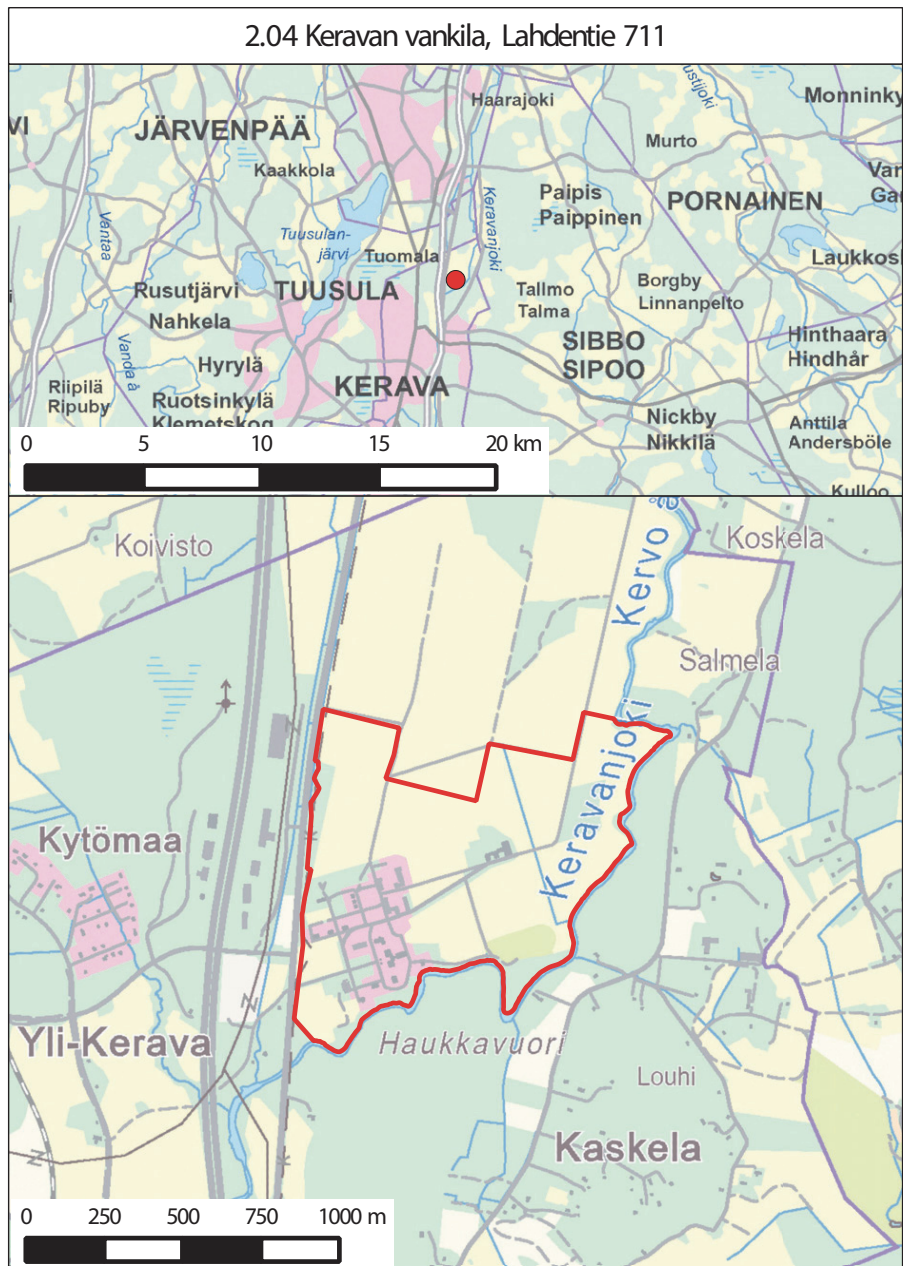

LIKKUMIS- JA OLESKELURAJOITUSTEN KOHTEENA OLEVAT MUUT ALUEET
(1 §:n 1 momentin 5 kohta)

| Alue | Kunta | Toiminnanharjoittaja | Kartan numero |
|--------------------------------------|--------------|-----------------------------|----------------------|
| 1) Testiradat ja niiden suoja-alueet | Muonio | North European Invest Oy | 5.01 |
| 2) Ajoksen satama-alue | Kemi | Kemin Satama Oy | 5.02 |
| 3) Testiradat ja niiden suoja-alueet | Muonio | Ice Land Europe Oy | 5.03 |
| 4) Vallisaari | Helsinki | Metsähallitus | 5.04 |
| 5) Raahen satama-alue | Raahe | Raahen Satama Oy | 5.05 |

4.12 Ojamon kaivoslampi, Lohja

5.03 Testiradat ja niiden suoja-alueet, Muonio