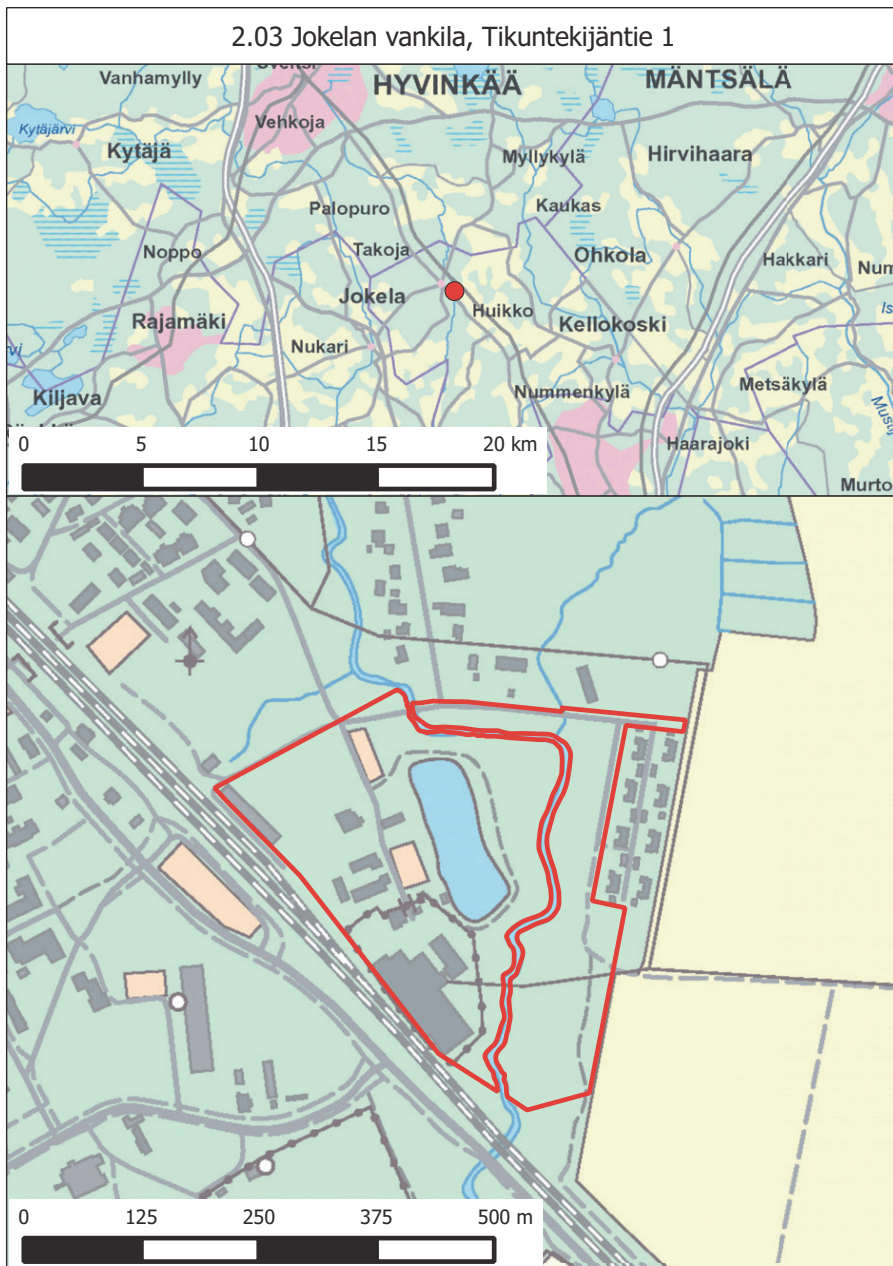

LIKKUMIS- JA OLESKELURAJOITUSTEN KOHTEENA OLEVAT MUUT ALUEET
(1 §:n 1 momentin 5 kohta)

| Alue | Kunta | Toiminnanharjoittaja | Kartan numero |
|--------------------------------------|--------------|-----------------------------|----------------------|
| 1) Testiradat ja niiden suoja-alueet | Muonio | North European Invest Oy | 5.01 |
| 2) Ajoksen satama-alue | Kemi | Kemin Satama Oy | 5.02 |
| 3) Testiradat ja niiden suoja-alueet | Muonio | Ice Land Europe Oy | 5.03 |
| 4) Vallisaari | Helsinki | Metsähallitus | 5.04 |
| 5) Raahen satama-alue | Raahe | Raahen Satama Oy | 5.05 |

4.12 Ojamon kaivoslampi, Lohja

5.03 Testiradat ja niiden suoja-alueet, Muonio