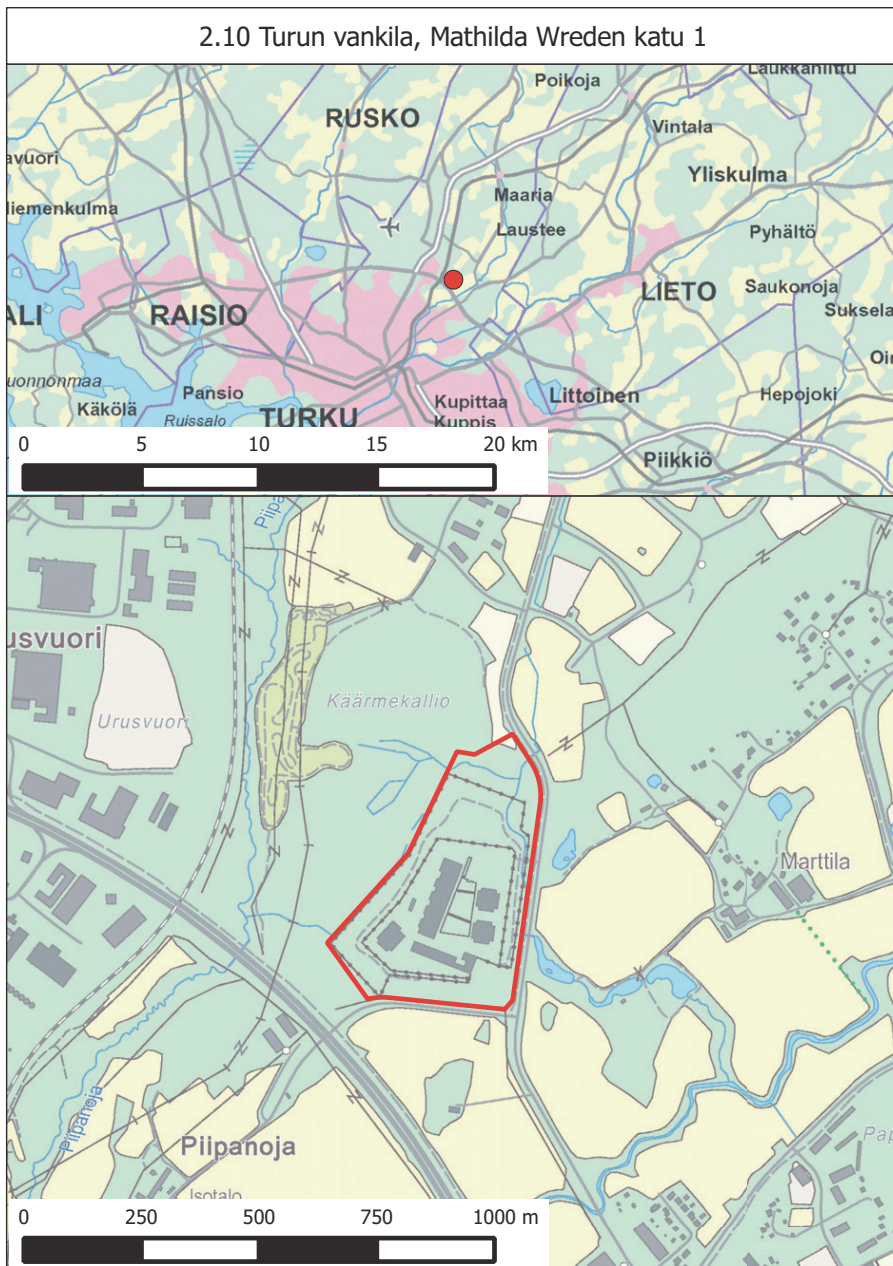

LIKKUMIS- JA OLESKELURAJOITUSTEN KOHTEENA OLEVAT MUUT ALUEET
(1 §:n 1 momentin 5 kohta)

| Alue | Kunta | Toiminnanharjoittaja | Kartan numero |
|--------------------------------------|--------------|-----------------------------|----------------------|
| 1) Testiradat ja niiden suoja-alueet | Muonio | North European Invest Oy | 5.01 |
| 2) Ajoksen satama-alue | Kemi | Kemin Satama Oy | 5.02 |
| 3) Testiradat ja niiden suoja-alueet | Muonio | Ice Land Europe Oy | 5.03 |
| 4) Vallisaari | Helsinki | Metsähallitus | 5.04 |
| 5) Raahen satama-alue | Raahe | Raahen Satama Oy | 5.05 |

4.12 Ojamon kaivoslampi, Lohja

5.03 Testiradat ja niiden suoja-alueet, Muonio