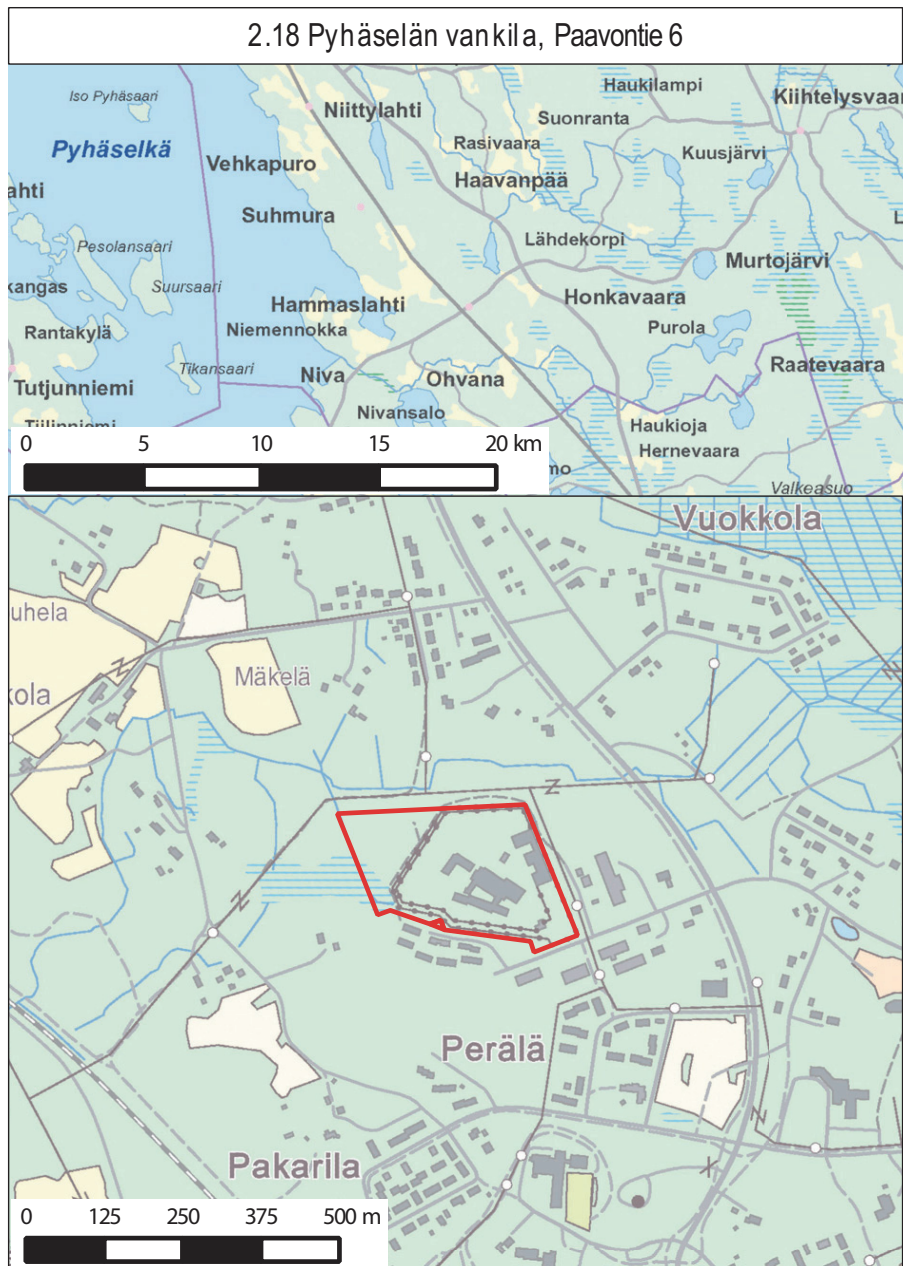

LIKKUMIS- JA OLESKELURAJOITUSTEN KOHTEENA OLEVAT MUUT ALUEET
(1 §:n 1 momentin 5 kohta)

| Alue | Kunta | Toiminnanharjoittaja | Kartan numero |
|--------------------------------------|--------------|-----------------------------|----------------------|
| 1) Testiradat ja niiden suoja-alueet | Muonio | North European Invest Oy | 5.01 |
| 2) Ajoksen satama-alue | Kemi | Kemin Satama Oy | 5.02 |
| 3) Testiradat ja niiden suoja-alueet | Muonio | Ice Land Europe Oy | 5.03 |
| 4) Vallisaari | Helsinki | Metsähallitus | 5.04 |
| 5) Raahen satama-alue | Raahe | Raahen Satama Oy | 5.05 |

4.12 Ojamon kaivoslampi, Lohja

5.03 Testiradat ja niiden suoja-alueet, Muonio