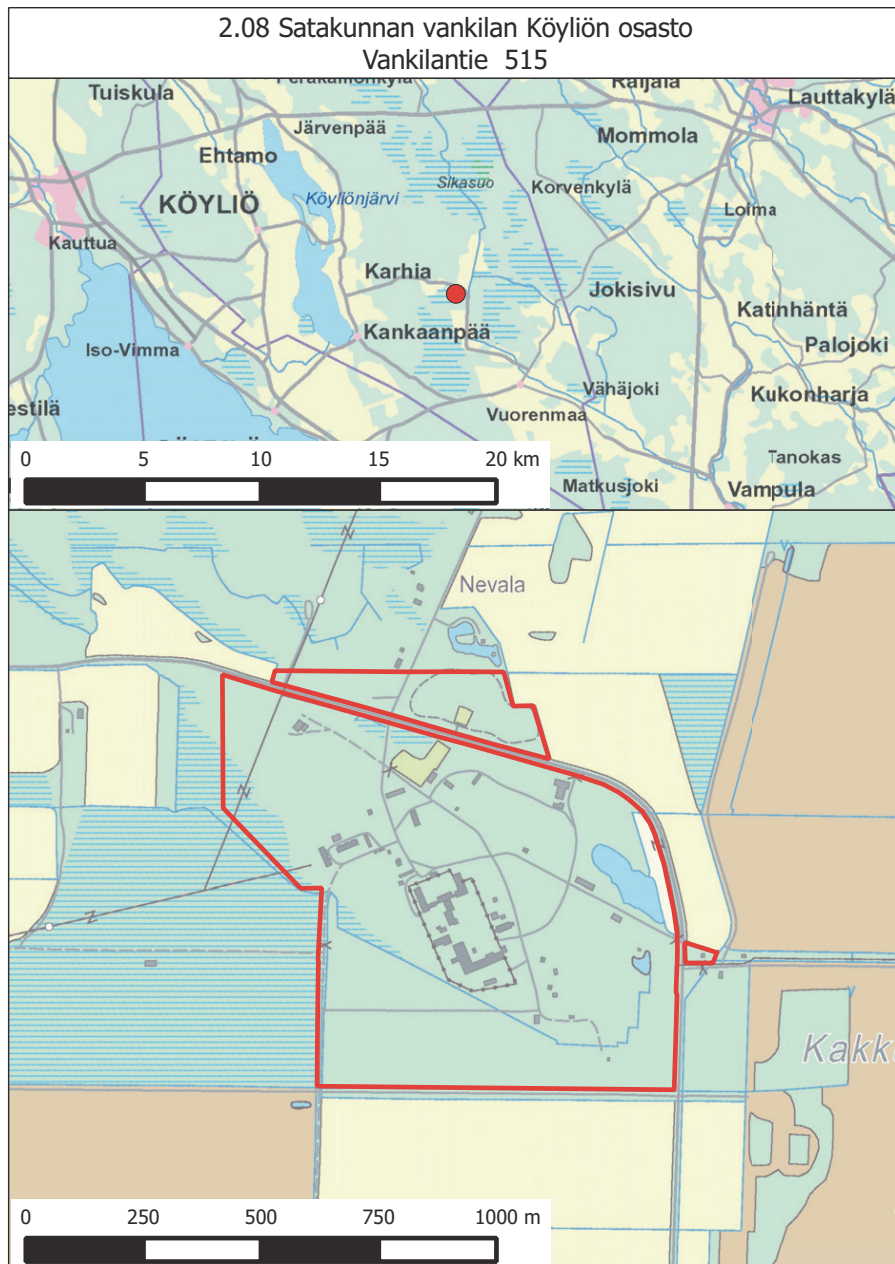

LIKKUMIS- JA OLESKELURAJOITUSTEN KOHTEENA OLEVAT MUUT ALUEET
(1 §:n 1 momentin 5 kohta)

| Alue | Kunta | Toiminnanharjoittaja | Kartan numero |
|--------------------------------------|--------------|-----------------------------|----------------------|
| 1) Testiradat ja niiden suoja-alueet | Muonio | North European Invest Oy | 5.01 |
| 2) Ajoksen satama-alue | Kemi | Kemin Satama Oy | 5.02 |
| 3) Testiradat ja niiden suoja-alueet | Muonio | Ice Land Europe Oy | 5.03 |
| 4) Vallisaari | Helsinki | Metsähallitus | 5.04 |
| 5) Raahen satama-alue | Raahe | Raahen Satama Oy | 5.05 |