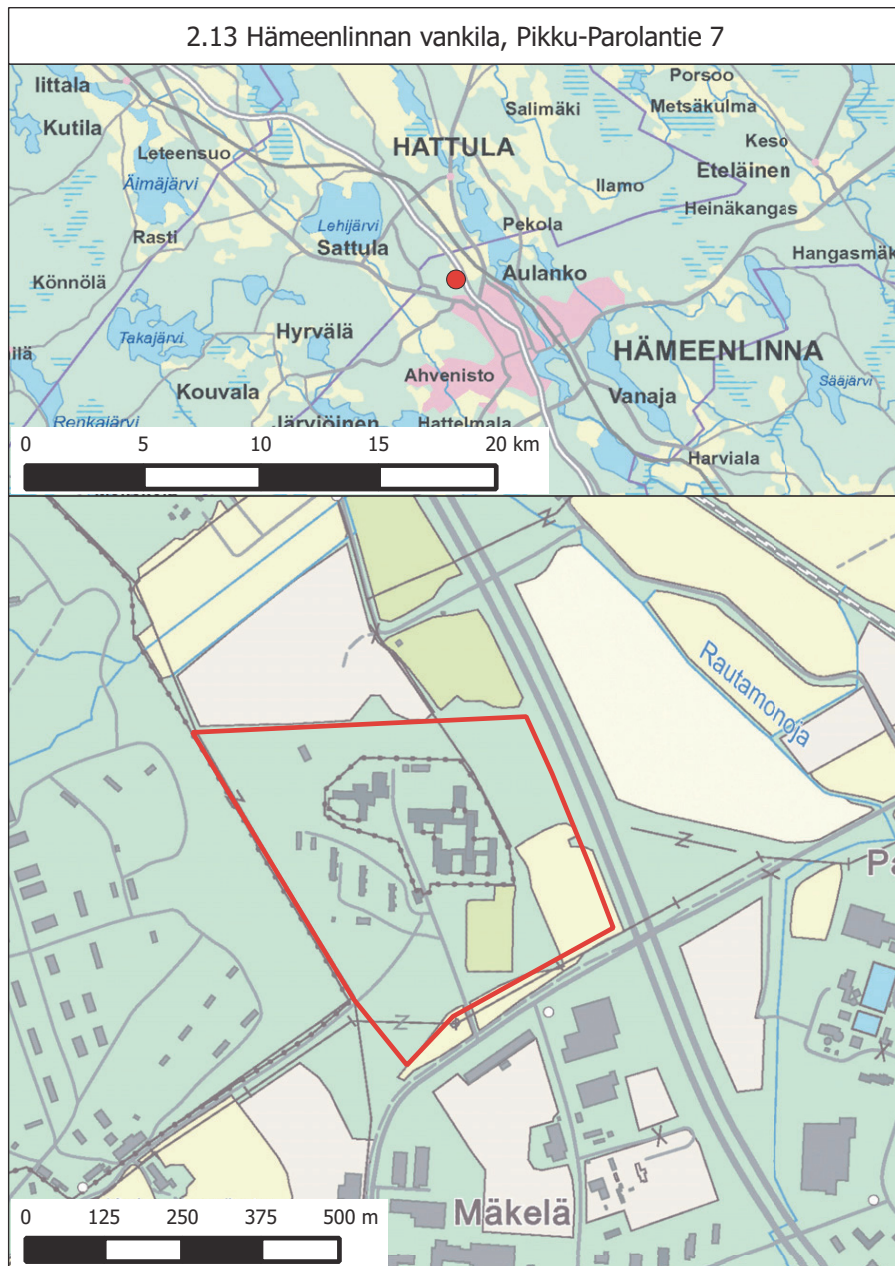

LIKKUMIS- JA OLESKELURAJOITUSTEN KOHTEENA OLEVAT MUUT ALUEET
(1 §:n 1 momentin 5 kohta)

| Alue | Kunta | Toiminnanharjoittaja | Kartan numero |
|--------------------------------------|--------------|-----------------------------|----------------------|
| 1) Testiradat ja niiden suoja-alueet | Muonio | North European Invest Oy | 5.01 |
| 2) Ajoksen satama-alue | Kemi | Kemin Satama Oy | 5.02 |
| 3) Testiradat ja niiden suoja-alueet | Muonio | Ice Land Europe Oy | 5.03 |
| 4) Vallisaari | Helsinki | Metsähallitus | 5.04 |
| 5) Raahen satama-alue | Raahe | Raahen Satama Oy | 5.05 |

4.12 Ojamon kaivoslampi, Lohja

5.03 Testiradat ja niiden suoja-alueet, Muonio