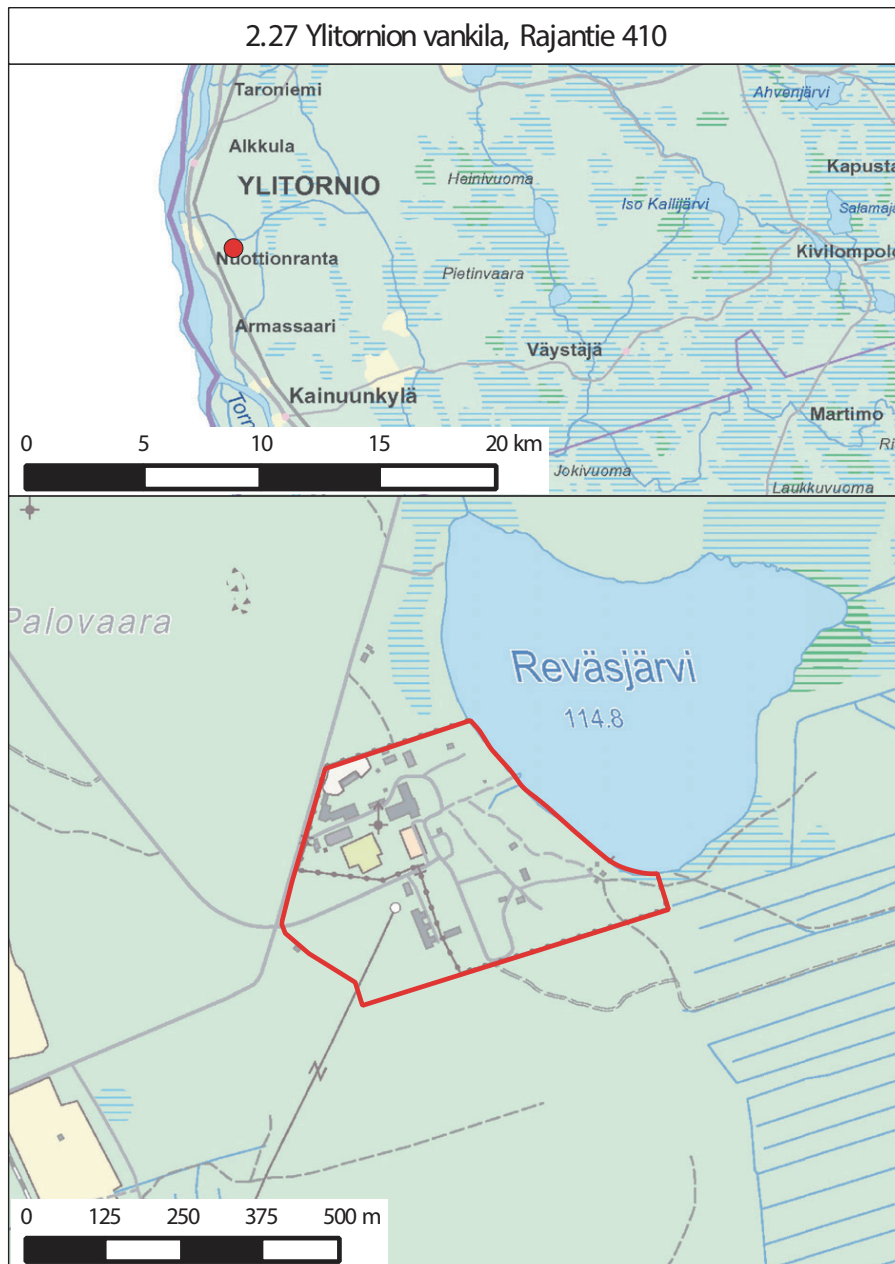

LIKKUMIS- JA OLESKELURAJOITUSTEN KOHTEENA OLEVAT MUUT ALUEET
(1 §:n 1 momentin 5 kohta)

| Alue | Kunta | Toiminnanharjoittaja | Kartan numero |
|--------------------------------------|--------------|-----------------------------|----------------------|
| 1) Testiradat ja niiden suoja-alueet | Muonio | North European Invest Oy | 5.01 |
| 2) Ajoksen satama-alue | Kemi | Kemin Satama Oy | 5.02 |
| 3) Testiradat ja niiden suoja-alueet | Muonio | Ice Land Europe Oy | 5.03 |
| 4) Vallisaari | Helsinki | Metsähallitus | 5.04 |
| 5) Raahen satama-alue | Raahe | Raahen Satama Oy | 5.05 |