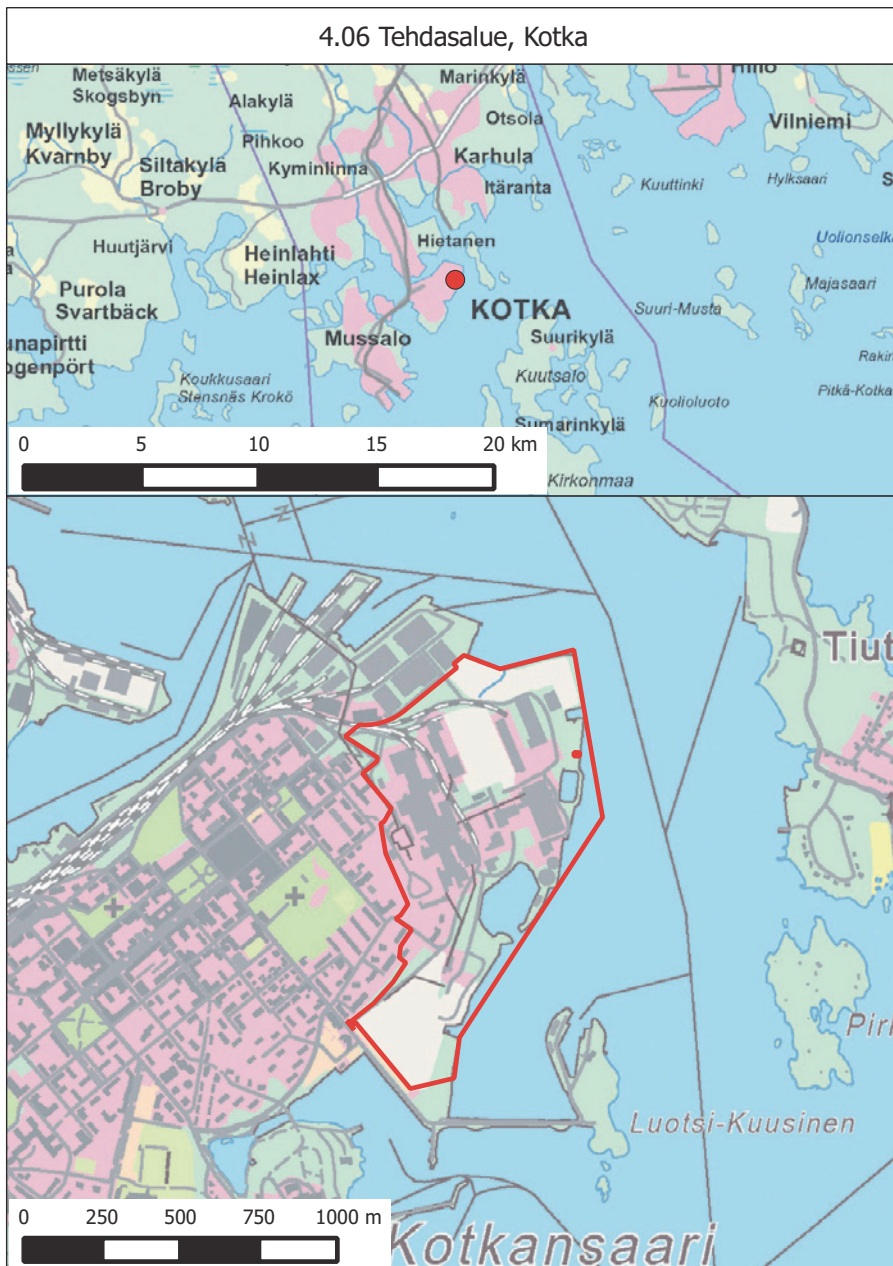

LIKKUMIS- JA OLESKELURAJOITUSTEN KOHTEENA OLEVAT MUUT ALUEET
(1 §:n 1 momentin 5 kohta)

| Alue | Kunta | Toiminnanharjoittaja | Kartan numero |
|--------------------------------------|--------------|-----------------------------|----------------------|
| 1) Testiradat ja niiden suoja-alueet | Muonio | North European Invest Oy | 5.01 |
| 2) Ajoksen satama-alue | Kemi | Kemin Satama Oy | 5.02 |
| 3) Testiradat ja niiden suoja-alueet | Muonio | Ice Land Europe Oy | 5.03 |
| 4) Vallisaari | Helsinki | Metsähallitus | 5.04 |
| 5) Raahen satama-alue | Raahe | Raahen Satama Oy | 5.05 |