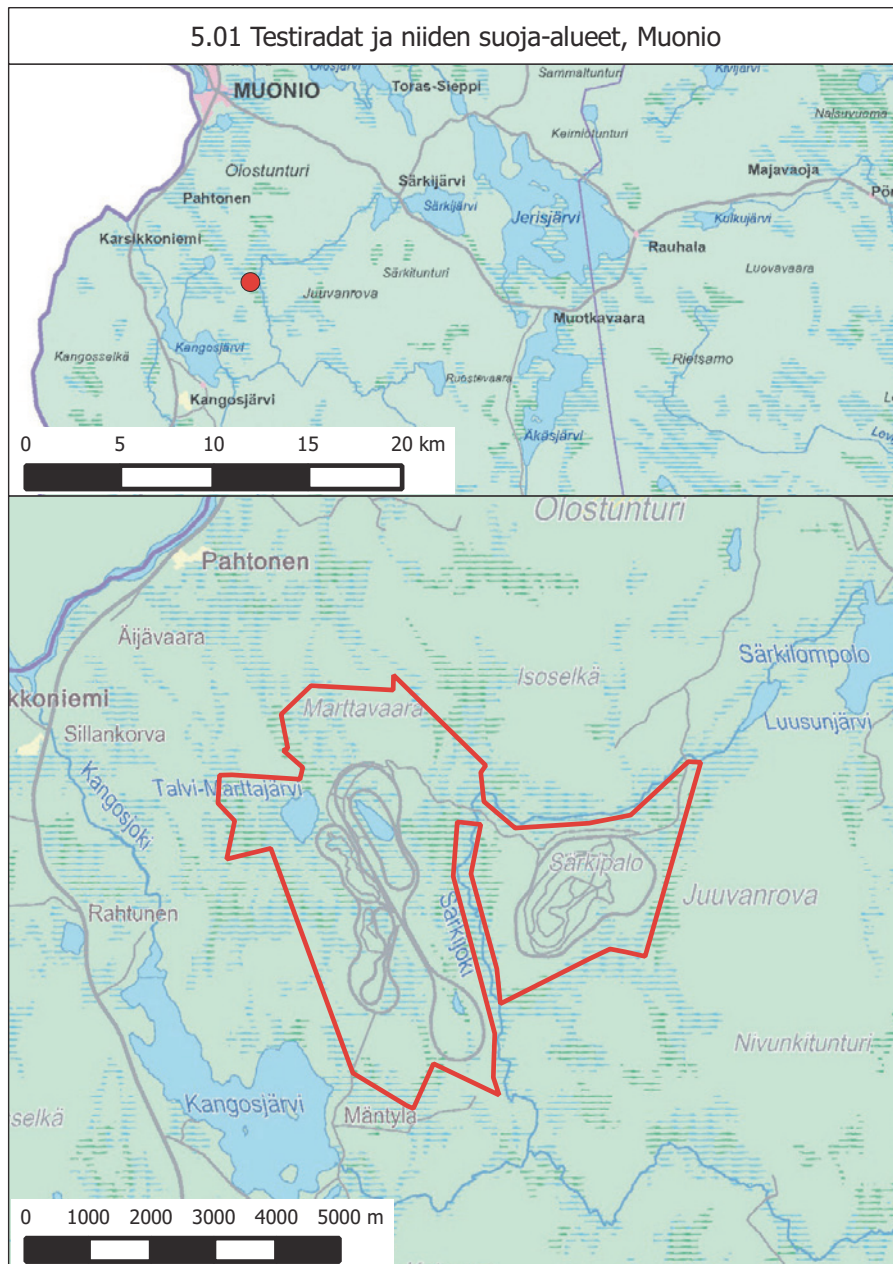

LIKKUMIS- JA OLESKELURAJOITUSTEN KOHTEENA OLEVAT MUUT ALUEET
(1 §:n 1 momentin 5 kohta)

| Alue | Kunta | Toiminnanharjoittaja | Kartan numero |
|--------------------------------------|--------------|-----------------------------|----------------------|
| 1) Testiradat ja niiden suoja-alueet | Muonio | North European Invest Oy | 5.01 |
| 2) Ajoksen satama-alue | Kemi | Kemin Satama Oy | 5.02 |
| 3) Testiradat ja niiden suoja-alueet | Muonio | Ice Land Europe Oy | 5.03 |
| 4) Vallisaari | Helsinki | Metsähallitus | 5.04 |
| 5) Raahen satama-alue | Raahe | Raahen Satama Oy | 5.05 |

4.12 Ojamon kaivoslampi, Lohja

5.03 Testiradat ja niiden suoja-alueet, Muonio