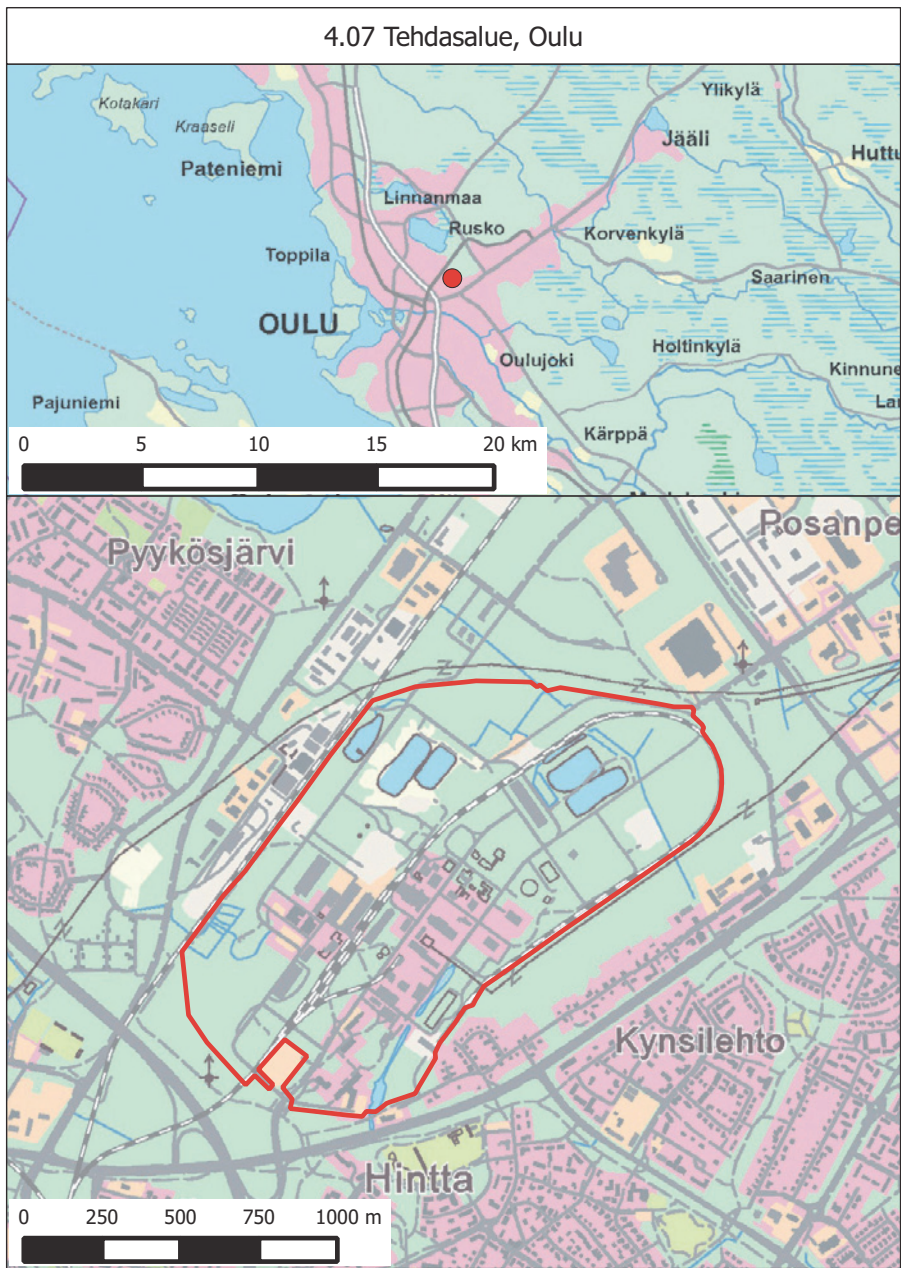

LIKKUMIS- JA OLESKELURAJOITUSTEN KOHTEENA OLEVAT MUUT ALUEET
(1 §:n 1 momentin 5 kohta)

| Alue | Kunta | Toiminnanharjoittaja | Kartan numero |
|--------------------------------------|--------------|-----------------------------|----------------------|
| 1) Testiradat ja niiden suoja-alueet | Muonio | North European Invest Oy | 5.01 |
| 2) Ajoksen satama-alue | Kemi | Kemin Satama Oy | 5.02 |
| 3) Testiradat ja niiden suoja-alueet | Muonio | Ice Land Europe Oy | 5.03 |
| 4) Vallisaari | Helsinki | Metsähallitus | 5.04 |
| 5) Raahen satama-alue | Raahe | Raahen Satama Oy | 5.05 |