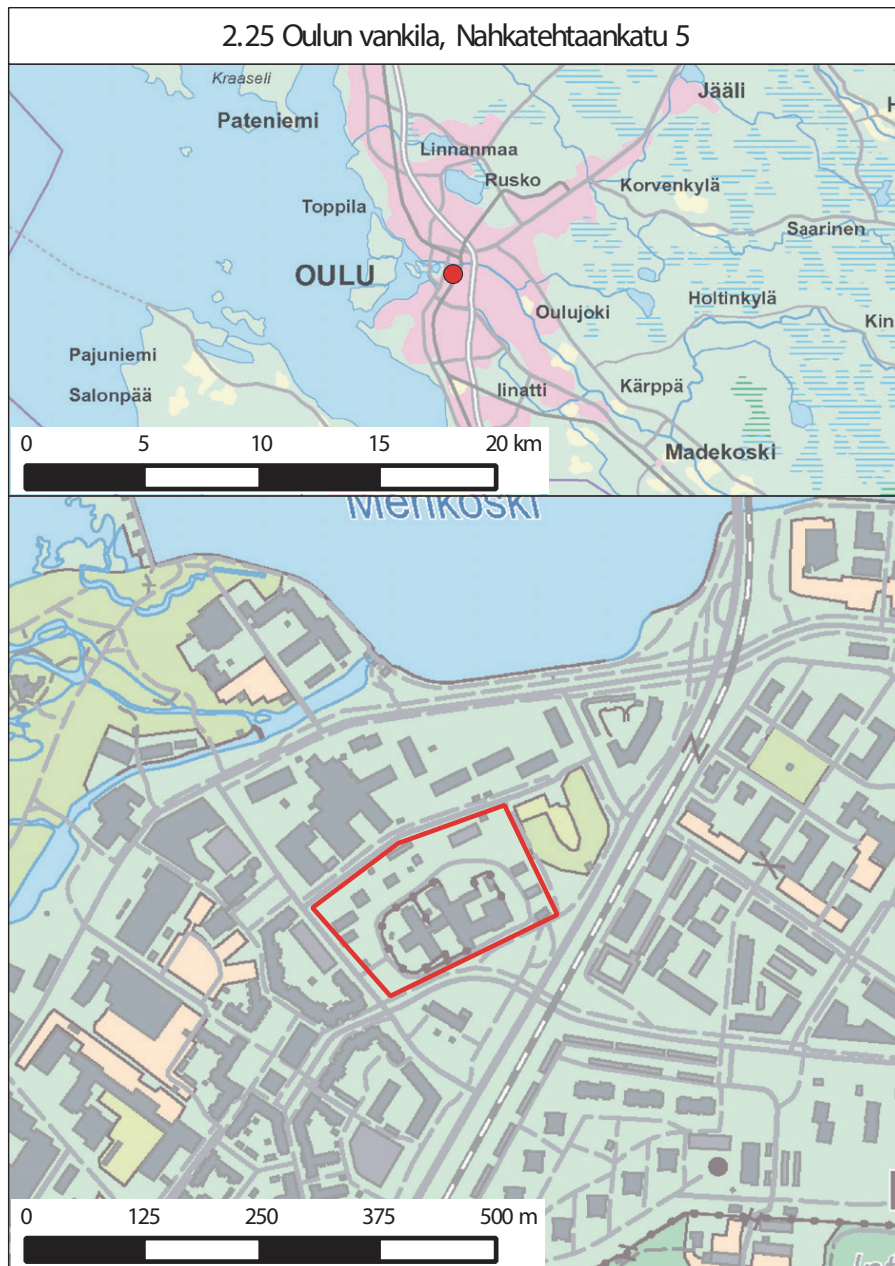

LIKKUMIS- JA OLESKELURAJOITUSTEN KOHTEENA OLEVAT MUUT ALUEET
(1 §:n 1 momentin 5 kohta)

| Alue | Kunta | Toiminnanharjoittaja | Kartan numero |
|--------------------------------------|--------------|-----------------------------|----------------------|
| 1) Testiradat ja niiden suoja-alueet | Muonio | North European Invest Oy | 5.01 |
| 2) Ajoksen satama-alue | Kemi | Kemin Satama Oy | 5.02 |
| 3) Testiradat ja niiden suoja-alueet | Muonio | Ice Land Europe Oy | 5.03 |
| 4) Vallisaari | Helsinki | Metsähallitus | 5.04 |
| 5) Raahen satama-alue | Raahe | Raahen Satama Oy | 5.05 |