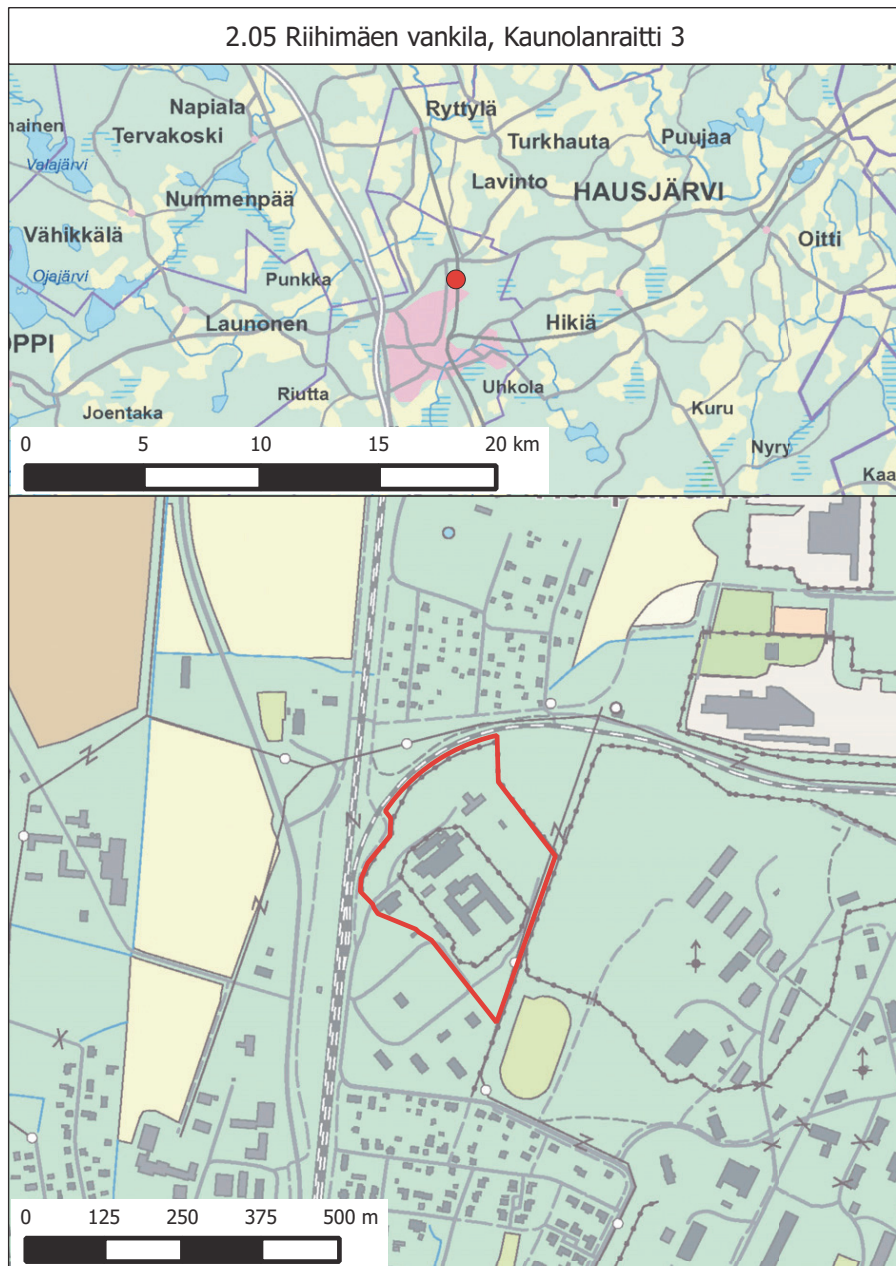

LIKKUMIS- JA OLESKELURAJOITUSTEN KOHTEENA OLEVAT MUUT ALUEET
(1 §:n 1 momentin 5 kohta)

| Alue | Kunta | Toiminnanharjoittaja | Kartan numero |
|--------------------------------------|--------------|-----------------------------|----------------------|
| 1) Testiradat ja niiden suoja-alueet | Muonio | North European Invest Oy | 5.01 |
| 2) Ajoksen satama-alue | Kemi | Kemin Satama Oy | 5.02 |
| 3) Testiradat ja niiden suoja-alueet | Muonio | Ice Land Europe Oy | 5.03 |
| 4) Vallisaari | Helsinki | Metsähallitus | 5.04 |
| 5) Raahen satama-alue | Raahe | Raahen Satama Oy | 5.05 |