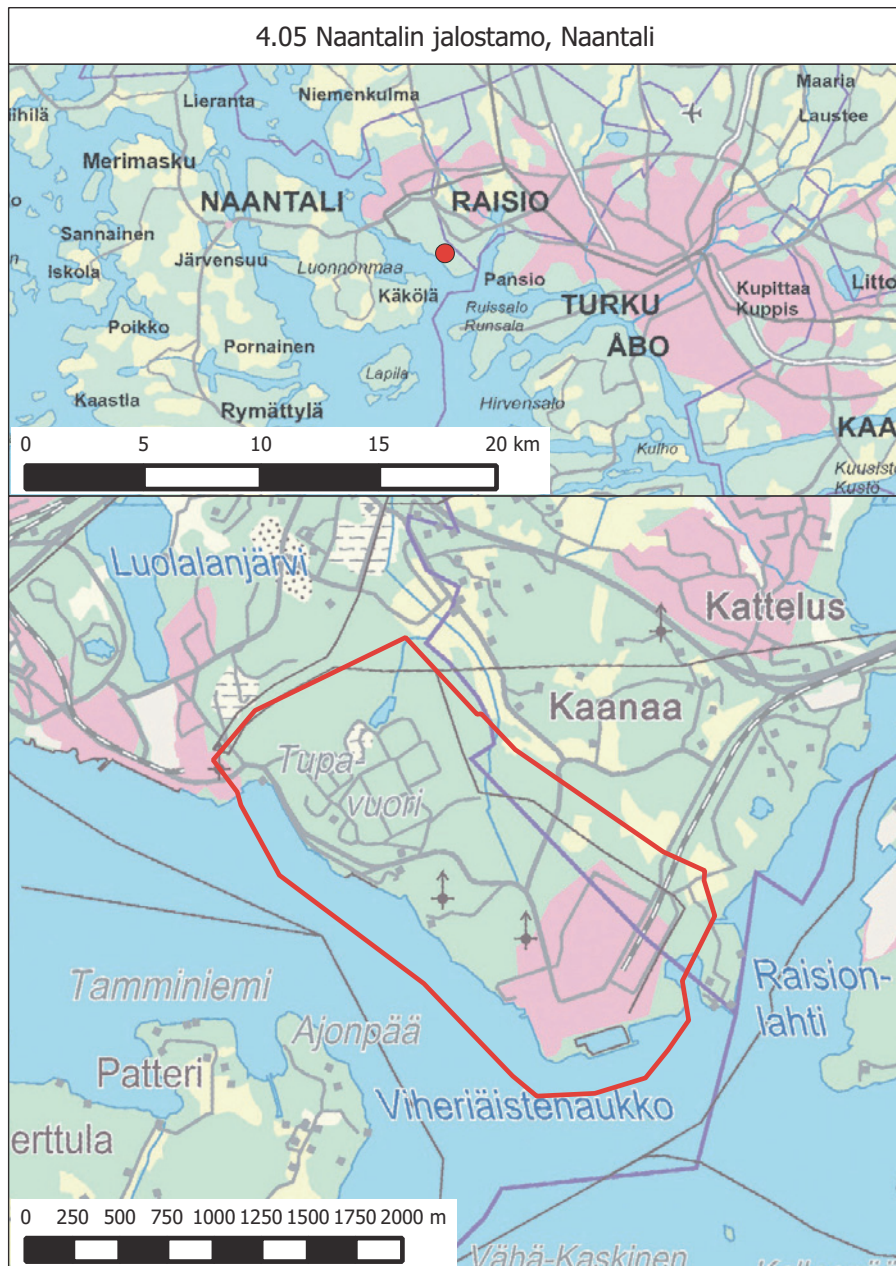

LIKKUMIS- JA OLESKELURAJOITUSTEN KOHTEENA OLEVAT MUUT ALUEET
(1 §:n 1 momentin 5 kohta)

| Alue | Kunta | Toiminnanharjoittaja | Kartan numero |
|--------------------------------------|--------------|-----------------------------|----------------------|
| 1) Testiradat ja niiden suoja-alueet | Muonio | North European Invest Oy | 5.01 |
| 2) Ajoksen satama-alue | Kemi | Kemin Satama Oy | 5.02 |
| 3) Testiradat ja niiden suoja-alueet | Muonio | Ice Land Europe Oy | 5.03 |
| 4) Vallisaari | Helsinki | Metsähallitus | 5.04 |
| 5) Raahen satama-alue | Raahe | Raahen Satama Oy | 5.05 |