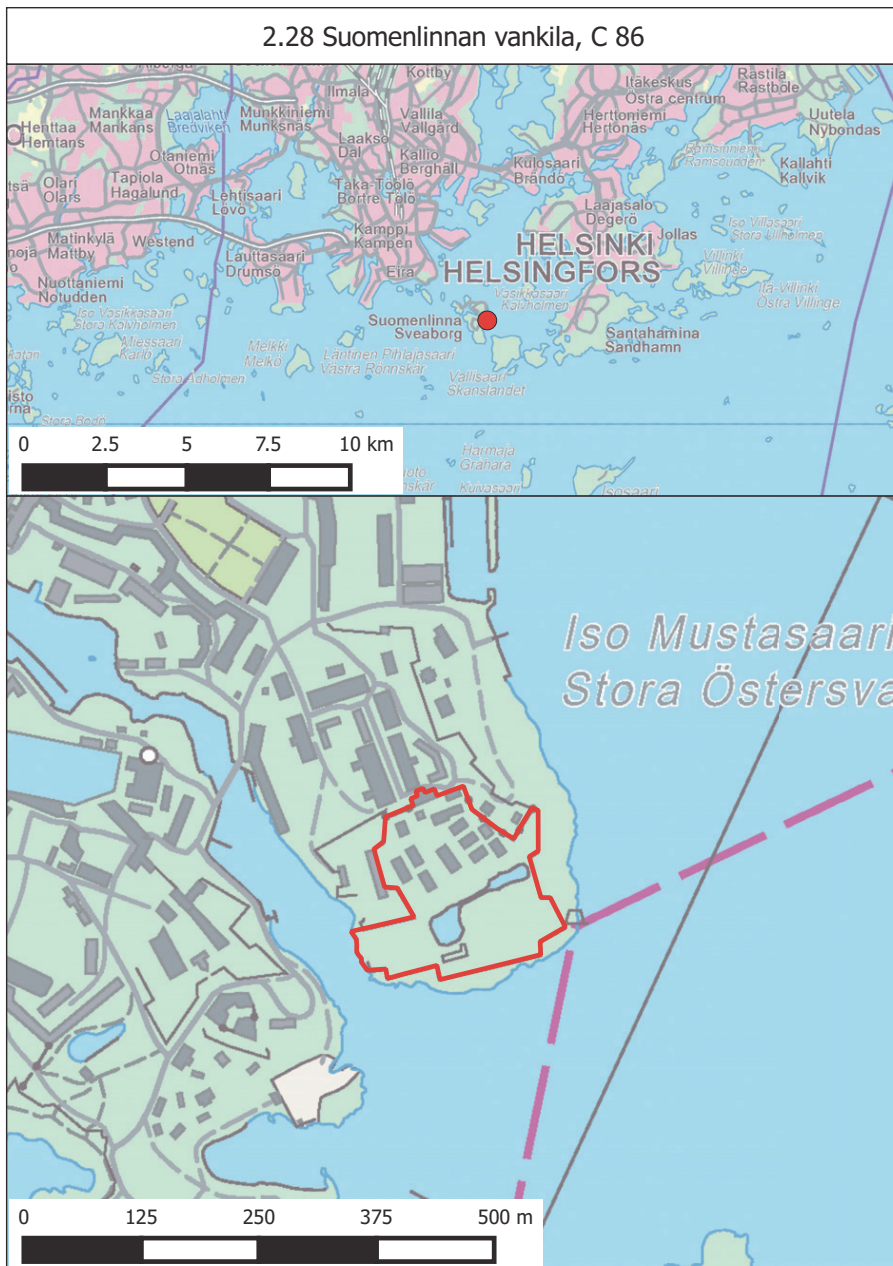

LIKKUMIS- JA OLESKELURAJOITUSTEN KOHTEENA OLEVAT MUUT ALUEET
(1 §:n 1 momentin 5 kohta)

| Alue | Kunta | Toiminnanharjoittaja | Kartan numero |
|--------------------------------------|--------------|-----------------------------|----------------------|
| 1) Testiradat ja niiden suoja-alueet | Muonio | North European Invest Oy | 5.01 |
| 2) Ajoksen satama-alue | Kemi | Kemin Satama Oy | 5.02 |
| 3) Testiradat ja niiden suoja-alueet | Muonio | Ice Land Europe Oy | 5.03 |
| 4) Vallisaari | Helsinki | Metsähallitus | 5.04 |
| 5) Raahen satama-alue | Raahe | Raahen Satama Oy | 5.05 |