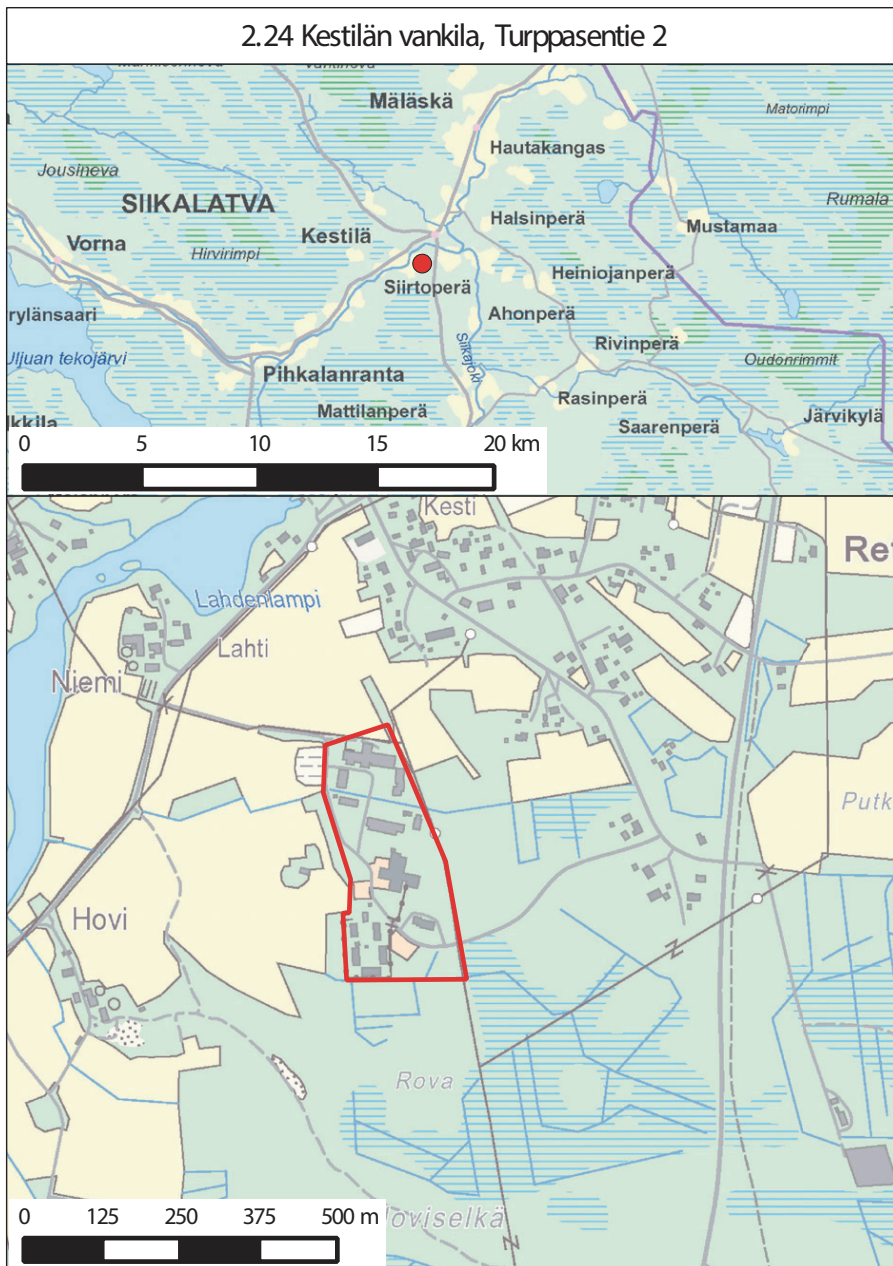

LIKKUMIS- JA OLESKELURAJOITUSTEN KOHTEENA OLEVAT MUUT ALUEET
(1 §:n 1 momentin 5 kohta)

| Alue | Kunta | Toiminnanharjoittaja | Kartan numero |
|--------------------------------------|--------------|-----------------------------|----------------------|
| 1) Testiradat ja niiden suoja-alueet | Muonio | North European Invest Oy | 5.01 |
| 2) Ajoksen satama-alue | Kemi | Kemin Satama Oy | 5.02 |
| 3) Testiradat ja niiden suoja-alueet | Muonio | Ice Land Europe Oy | 5.03 |
| 4) Vallisaari | Helsinki | Metsähallitus | 5.04 |
| 5) Raahen satama-alue | Raahe | Raahen Satama Oy | 5.05 |

4.12 Ojamon kaivoslampi, Lohja

5.03 Testiradat ja niiden suoja-alueet, Muonio