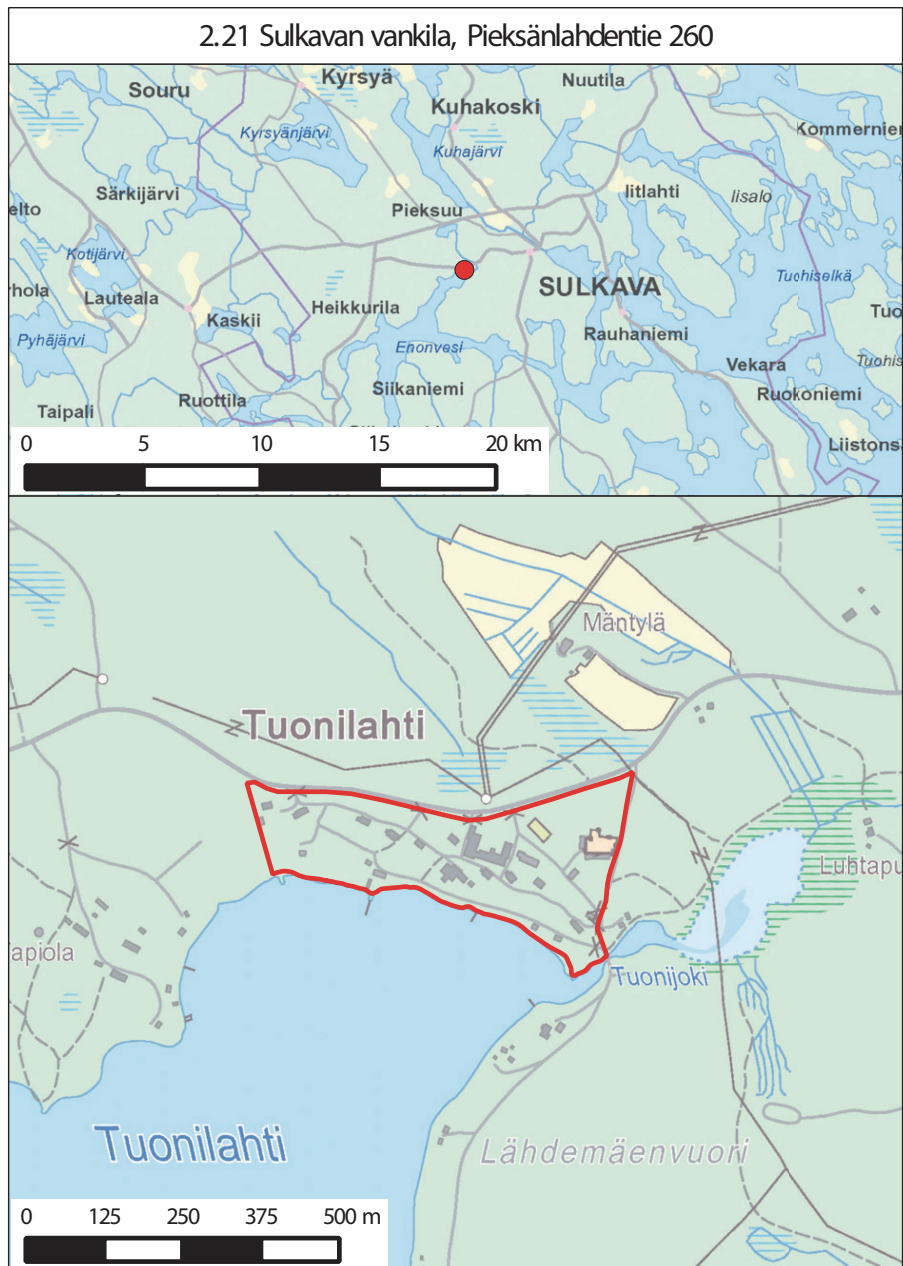

LIKKUMIS- JA OLESKELURAJOITUSTEN KOHTEENA OLEVAT MUUT ALUEET
(1 §:n 1 momentin 5 kohta)

| Alue | Kunta | Toiminnanharjoittaja | Kartan numero |
|--------------------------------------|--------------|-----------------------------|----------------------|
| 1) Testiradat ja niiden suoja-alueet | Muonio | North European Invest Oy | 5.01 |
| 2) Ajoksen satama-alue | Kemi | Kemin Satama Oy | 5.02 |
| 3) Testiradat ja niiden suoja-alueet | Muonio | Ice Land Europe Oy | 5.03 |
| 4) Vallisaari | Helsinki | Metsähallitus | 5.04 |
| 5) Raahen satama-alue | Raahe | Raahen Satama Oy | 5.05 |