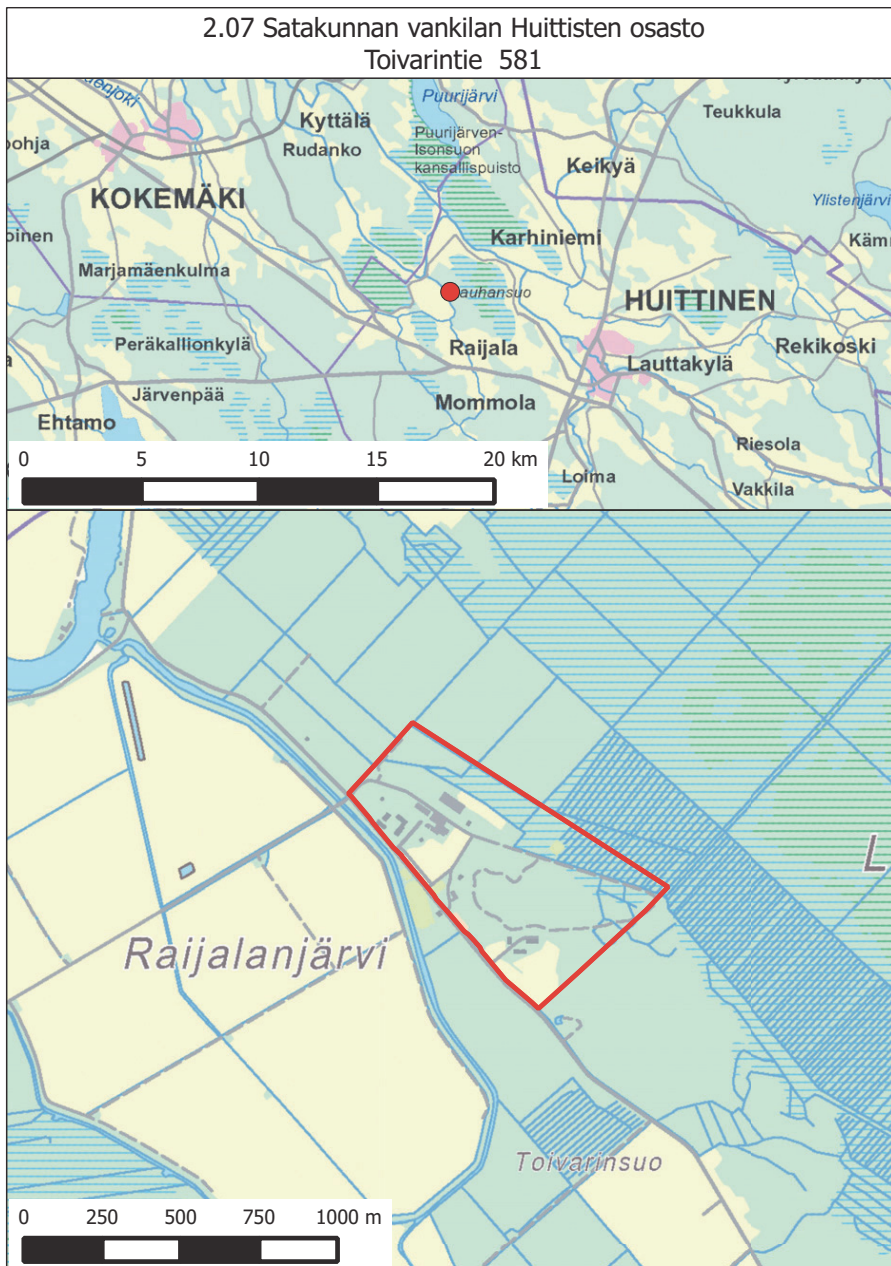

LIKKUMIS- JA OLESKELURAJOITUSTEN KOHTEENA OLEVAT MUUT ALUEET
(1 §:n 1 momentin 5 kohta)

| Alue | Kunta | Toiminnanharjoittaja | Kartan numero |
|--------------------------------------|--------------|-----------------------------|----------------------|
| 1) Testiradat ja niiden suoja-alueet | Muonio | North European Invest Oy | 5.01 |
| 2) Ajoksen satama-alue | Kemi | Kemin Satama Oy | 5.02 |
| 3) Testiradat ja niiden suoja-alueet | Muonio | Ice Land Europe Oy | 5.03 |
| 4) Vallisaari | Helsinki | Metsähallitus | 5.04 |
| 5) Raahen satama-alue | Raahe | Raahen Satama Oy | 5.05 |