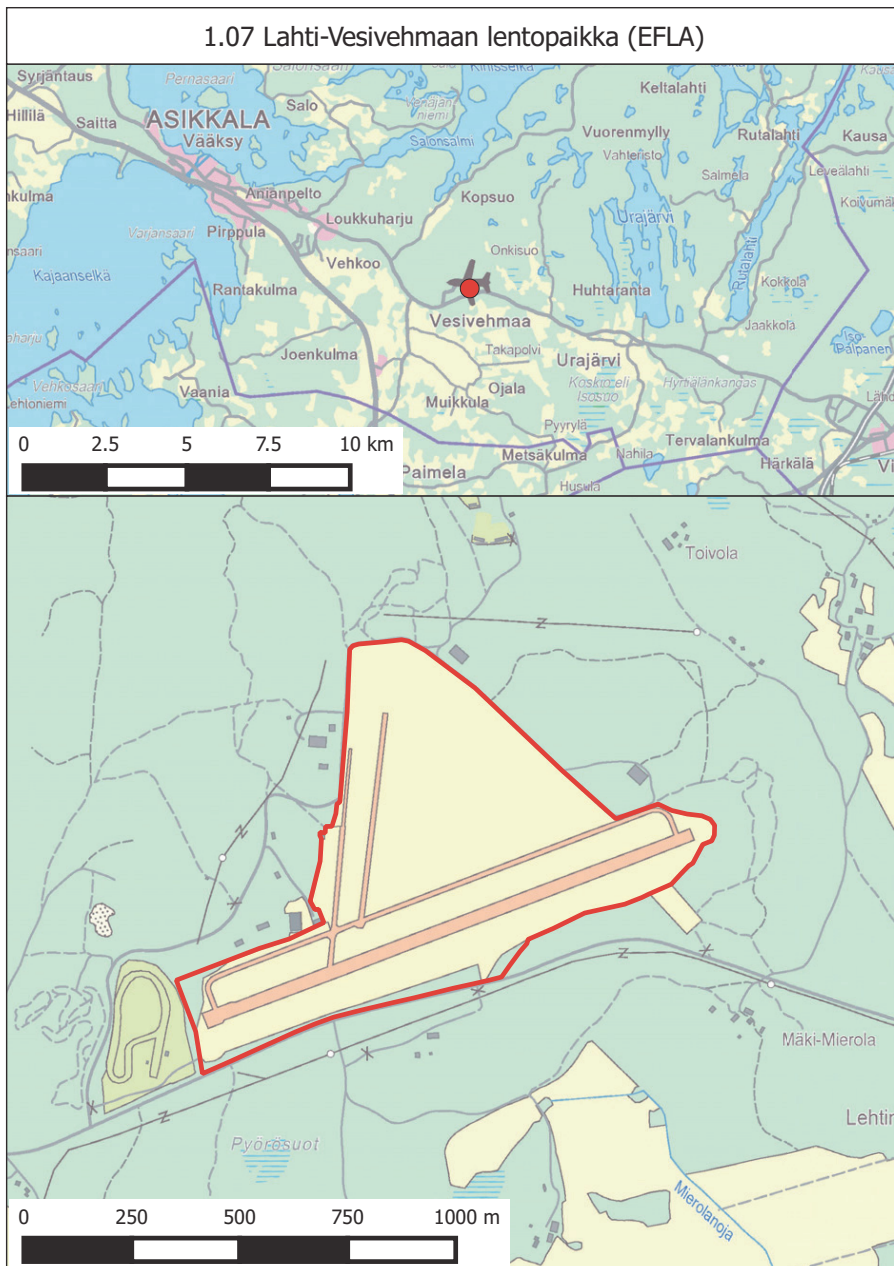

LIKKUMIS- JA OLESKELURAJOITUSTEN KOHTEENA OLEVAT MUUT ALUEET
(1 §:n 1 momentin 5 kohta)

| Alue | Kunta | Toiminnanharjoittaja | Kartan numero |
|--------------------------------------|--------------|-----------------------------|----------------------|
| 1) Testiradat ja niiden suoja-alueet | Muonio | North European Invest Oy | 5.01 |
| 2) Ajoksen satama-alue | Kemi | Kemin Satama Oy | 5.02 |
| 3) Testiradat ja niiden suoja-alueet | Muonio | Ice Land Europe Oy | 5.03 |
| 4) Vallisaari | Helsinki | Metsähallitus | 5.04 |
| 5) Raahen satama-alue | Raahe | Raahen Satama Oy | 5.05 |