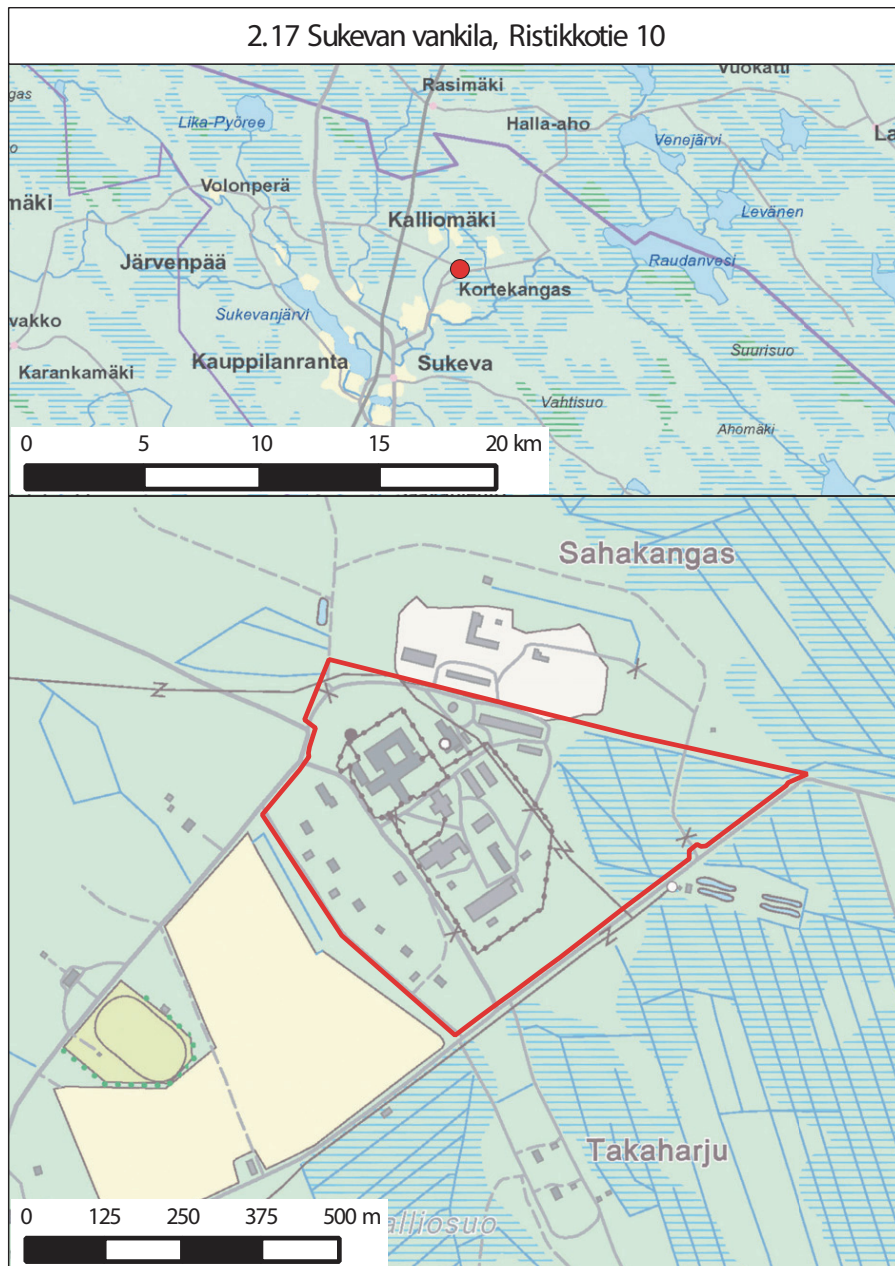

Tämä asetus tulee voimaan 30 päivänä marraskuuta 2015.

Liitteessä 5 oleva liikkumis- ja oleskelurajoitus koskien aluetta 5.04 Vallisaari tulee kuitenkin voimaan vasta 1 päivänä tammikuuta 2016.

Asetuksen 5 §:ssä säädetyt merkinnät on otettava käyttöön viimeistään 1 päivänä kesäkuuta 2016.

LIKKUMIS- JA OLESKELURAJOITUSTEN KOHTEENA OLEVAT MUUT ALUEET
(1 §:n 1 momentin 5 kohta)

| Alue | Kunta | Toiminnanharjoittaja | Kartan numero |
|--------------------------------------|--------------|-----------------------------|----------------------|
| 1) Testiradat ja niiden suoja-alueet | Muonio | North European Invest Oy | 5.01 |
| 2) Ajoksen satama-alue | Kemi | Kemin Satama Oy | 5.02 |
| 3) Testiradat ja niiden suoja-alueet | Muonio | Ice Land Europe Oy | 5.03 |
| 4) Vallisaari | Helsinki | Metsähallitus | 5.04 |
| 5) Raahen satama-alue | Raahe | Raahen Satama Oy | 5.05 |

4.12 Ojamon kaivoslampi, Lohja

5.03 Testiradat ja niiden suoja-alueet, Muonio