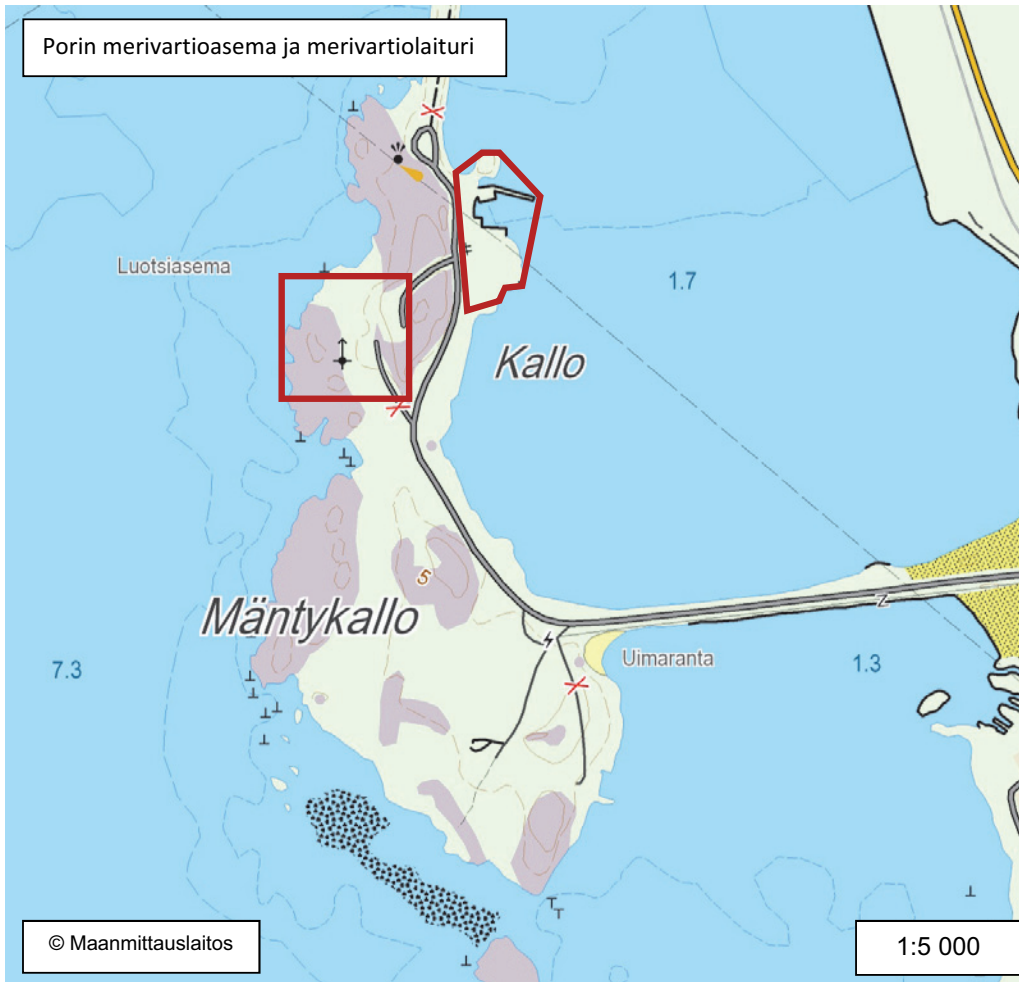

Porin merivartioasema ja merivartiolaituri