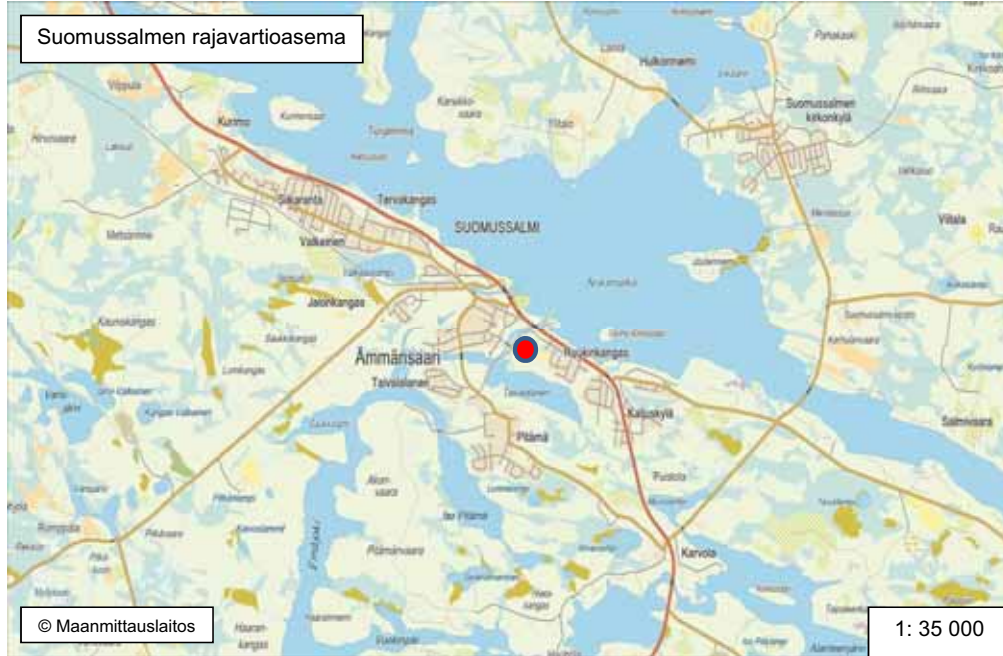

1201/2016

Virolahti	Hurpun merivartioasema (karttaliite, kartta 143 ja 144) Santion rajanylityspaikka ja val- vontatorni (karttaliite, kartta 145 ja 146) Tuuholmin valvontatorni (karttaliite, kartta 147 ja 148)
-----------	--

Korttesalmen rajavartioasema

KARTTA 82 g

KARTTA 82 h

KARTTA 82 j

1201/2016

Suomussalmen rajavartioasema

KARTTA 82 k

1201/2016