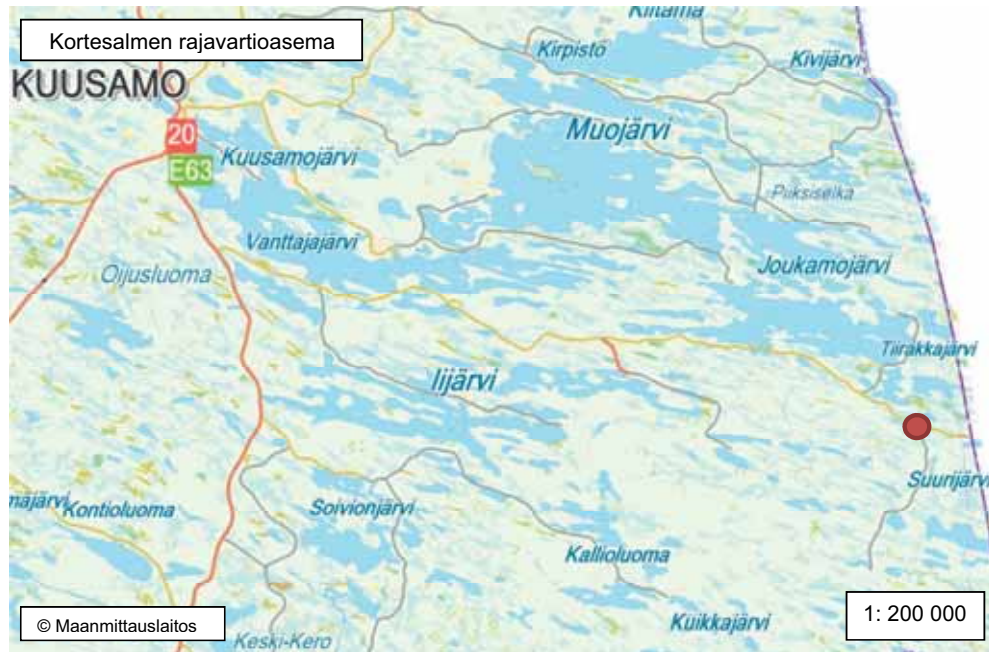

KARTTA 82 h

1201/2016

Korttesalmen rajavartioasema

KARTTA 82 g