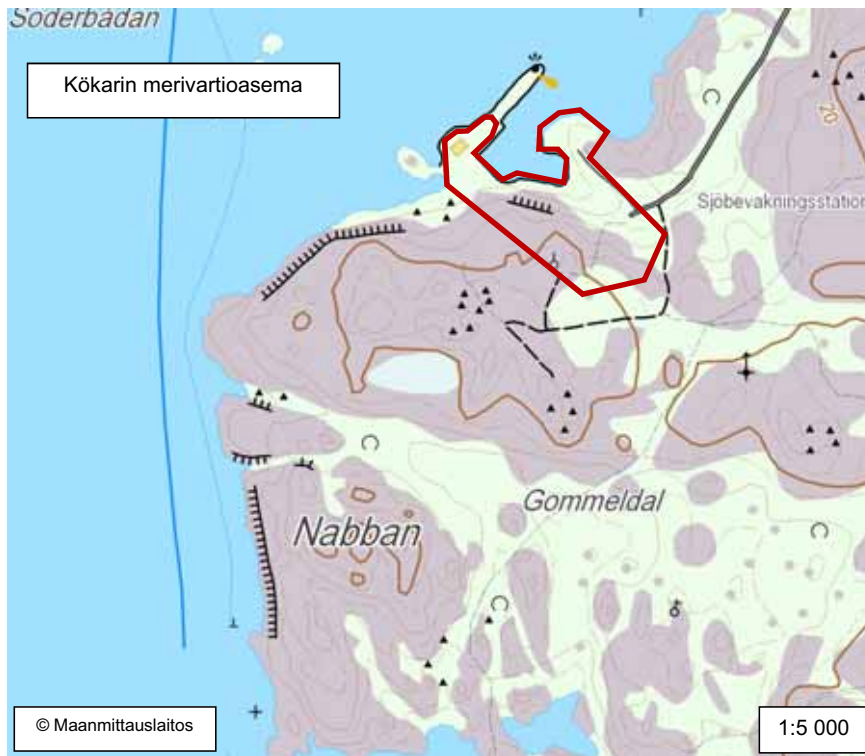

Kökarin merivartioasema