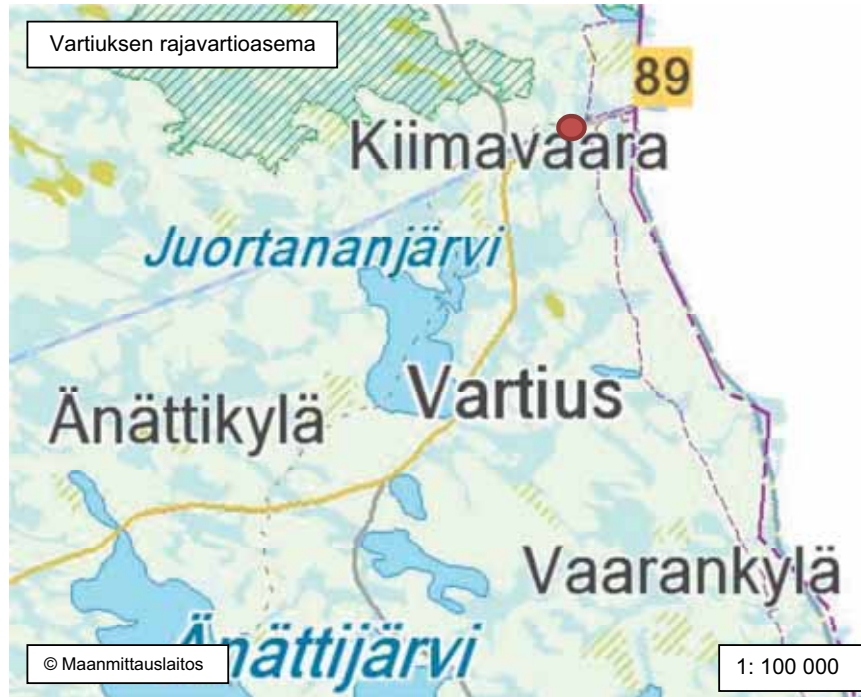

1201/2016

Virolahti	Hurpun merivartioasema (karttaliite, kartta 143 ja 144) Santion rajanylityspaikka ja val- vontatorni (karttaliite, kartta 145 ja 146) Tuuholmin valvontatorni (karttaliite, kartta 147 ja 148)
-----------	--

1201/2016

KARTTA 82 b

1201/2016

Kuhmon rajavartioasema

KARTTA 82 c

Vartiuksen rajavartioasema

KARTTA 82 e

1201/2016

Korttesalmen rajavartioasema

KARTTA 82 g

KARTTA 82 h

KARTTA 82 j

1201/2016

Suomussalmen rajavartioasema

KARTTA 82 k

1201/2016