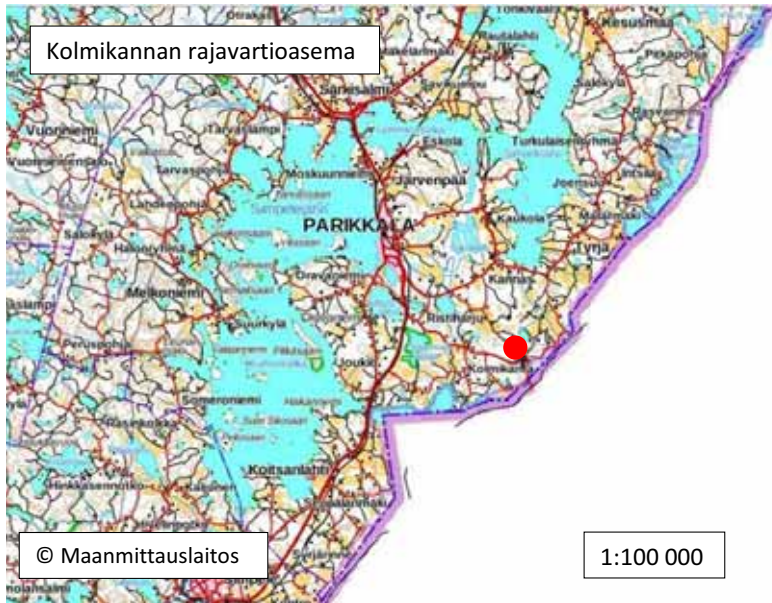

Kolmikannan rajavartioasema