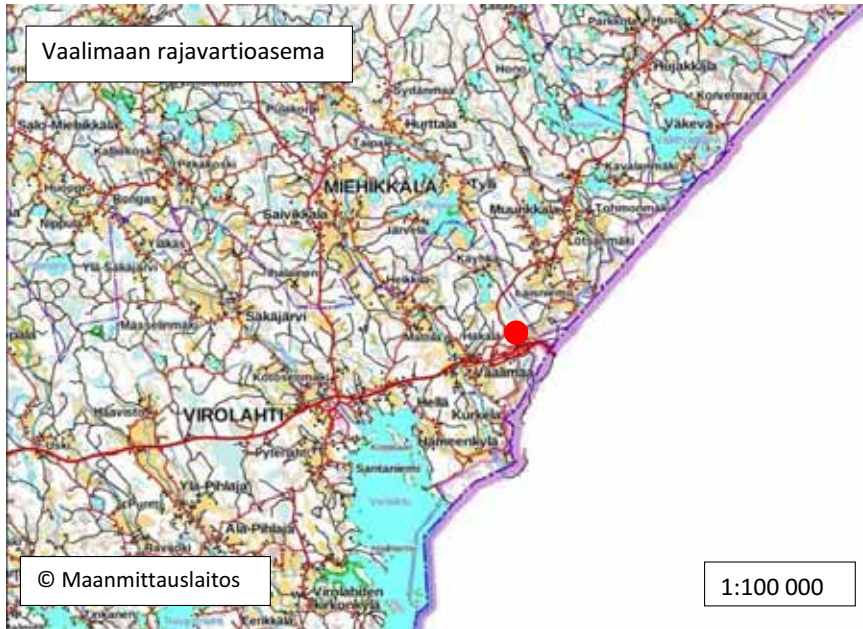

Vaalimaan rajavartioasema