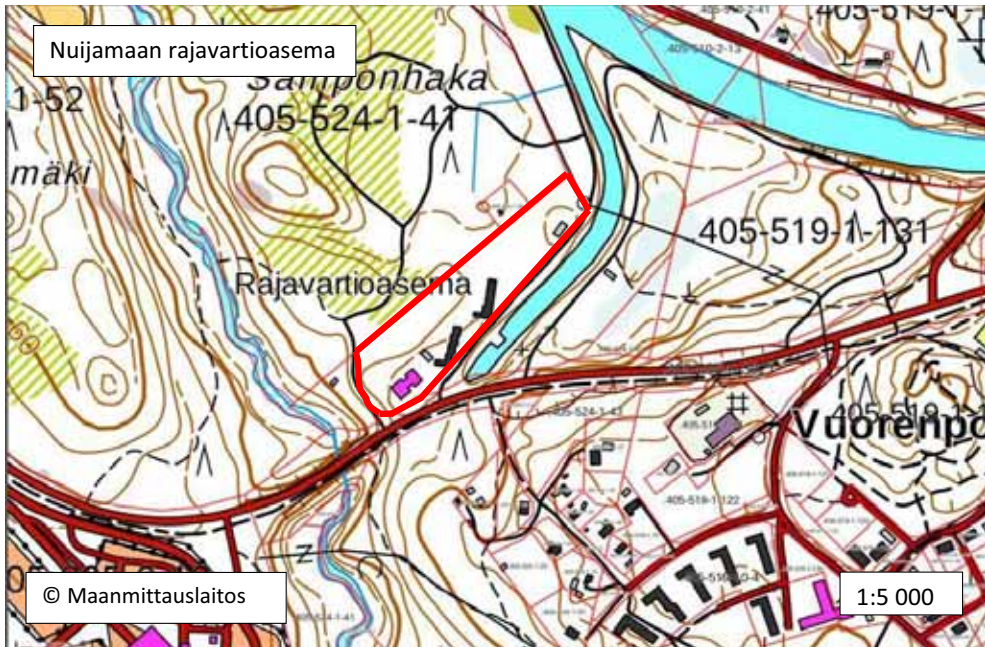

Nuijamaan rajavartioasema