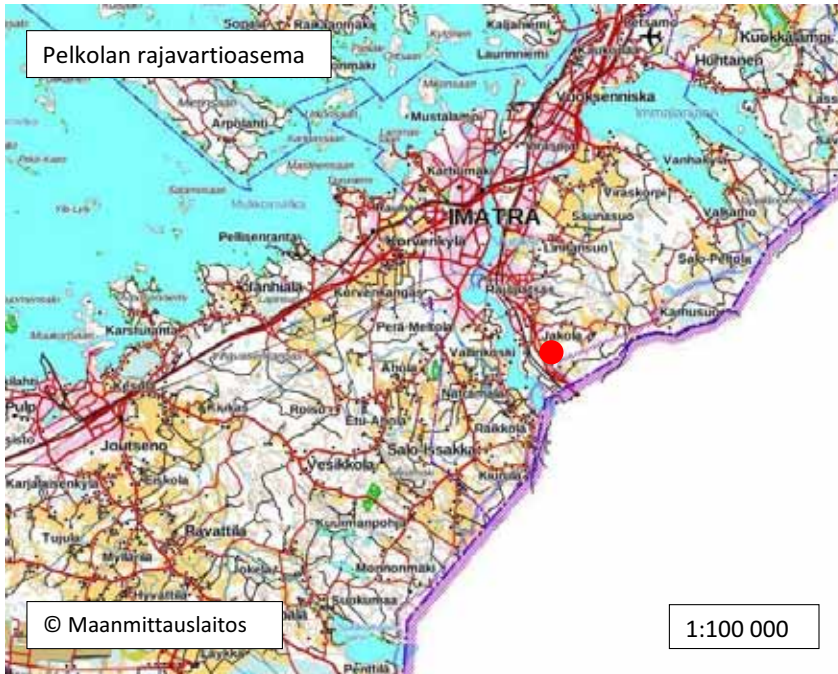

Pelkolan rajavartioasema