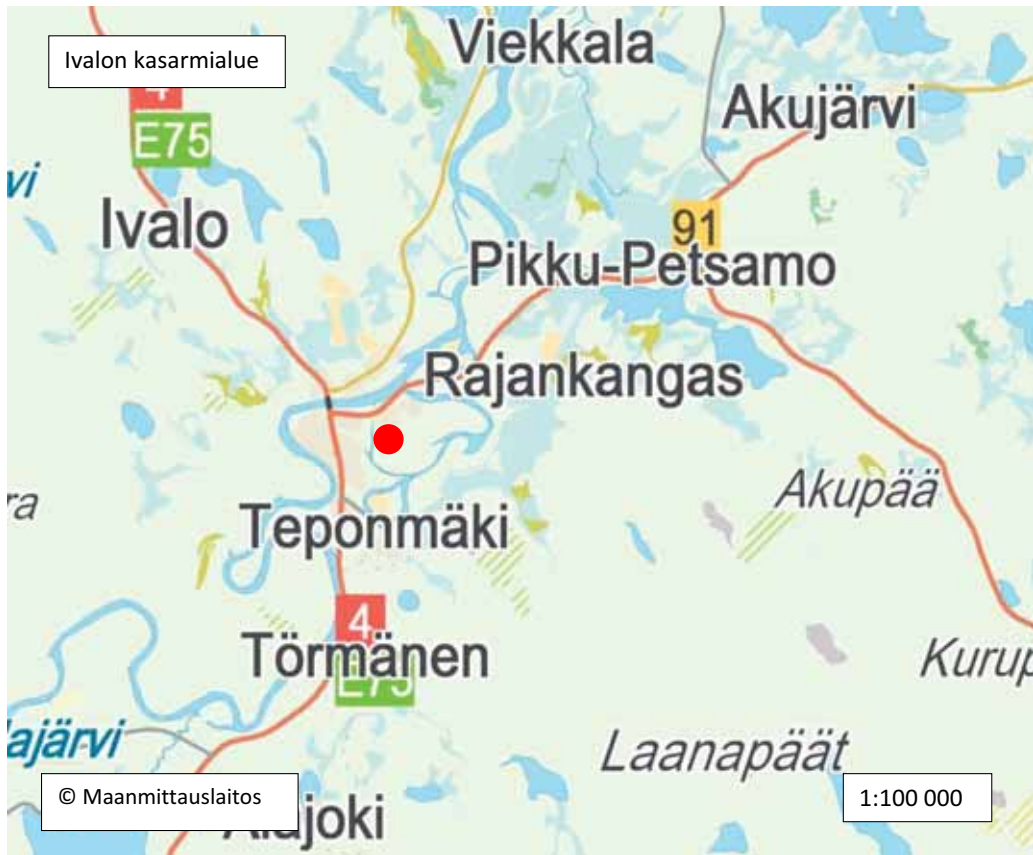

Porvoo	Porvoon merivartioasema (karttaliite, kartta 137 ja 138)
	Glosholmenin valvontatorni (karttaliite, kartta 138 a ja 138 b)
	Pirttisaaren valvontatorni (karttaliite, kartta 139 ja 140)
Raasepori	Tammisaaren merivartioasema (karttaliite, kartta 141 ja 142)
Virolahti	Huovarin valvontatorni (karttaliite, kartta 142 a ja 142 b)
	Hurpun merivartioasema (karttaliite, kartta 143 ja 144)
	Santion rajanylityspaikka ja valvontatorni (karttaliite, kartta 145 ja 146)
	Tuuholmin valvontatorni (karttaliite, kartta 147 ja 148)

Immolan ampumarata-alue

Pelkolan rajavartioasema

Pelkolan rajavartioasema

Nuijamaan rajavartioasema

Nuijamaan rajavartioasema

Kolmikannan rajavartioasema

Kolmikannan rajavartioasema

Vaalimaan rajavartioasema

Vaalimaan rajavartioasema

Ivalon kasarmialue

Ivalon kasarmialue

Raja-Joosepin rajavartioasema

Raja-Joosepin rajavartioasema

Muonion rajavartioasema

Muonion rajavartioasema

Lapin rajavartioston esikunta-alue