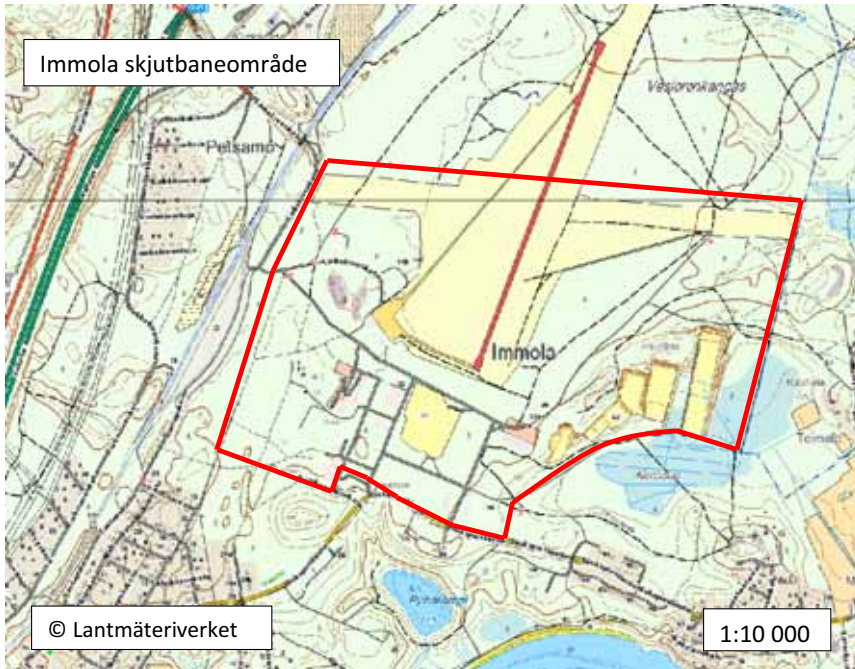

Immola skjutbaneområde