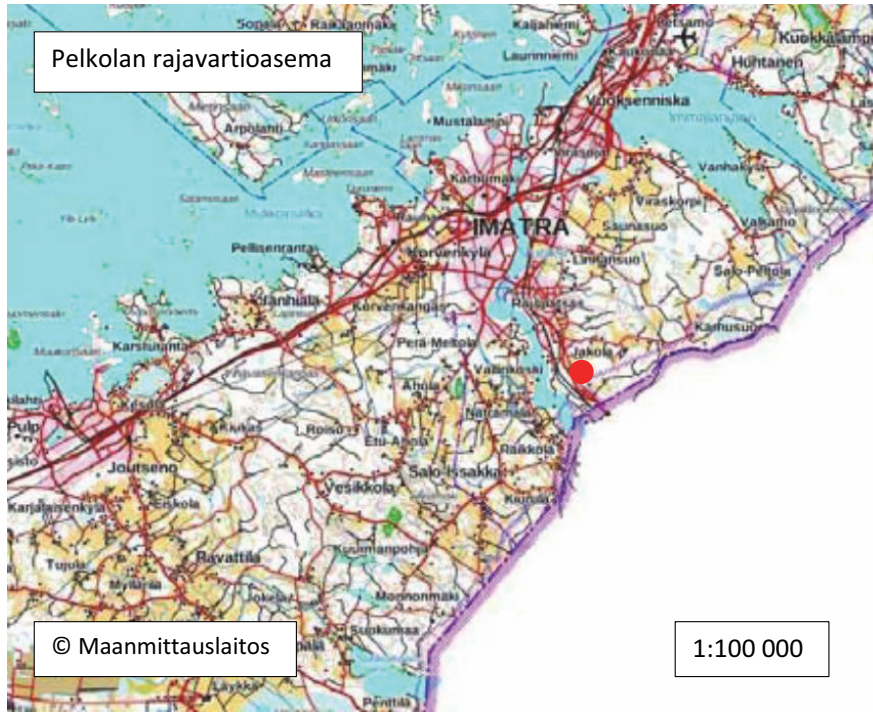

Pelkolan rajavartioasema