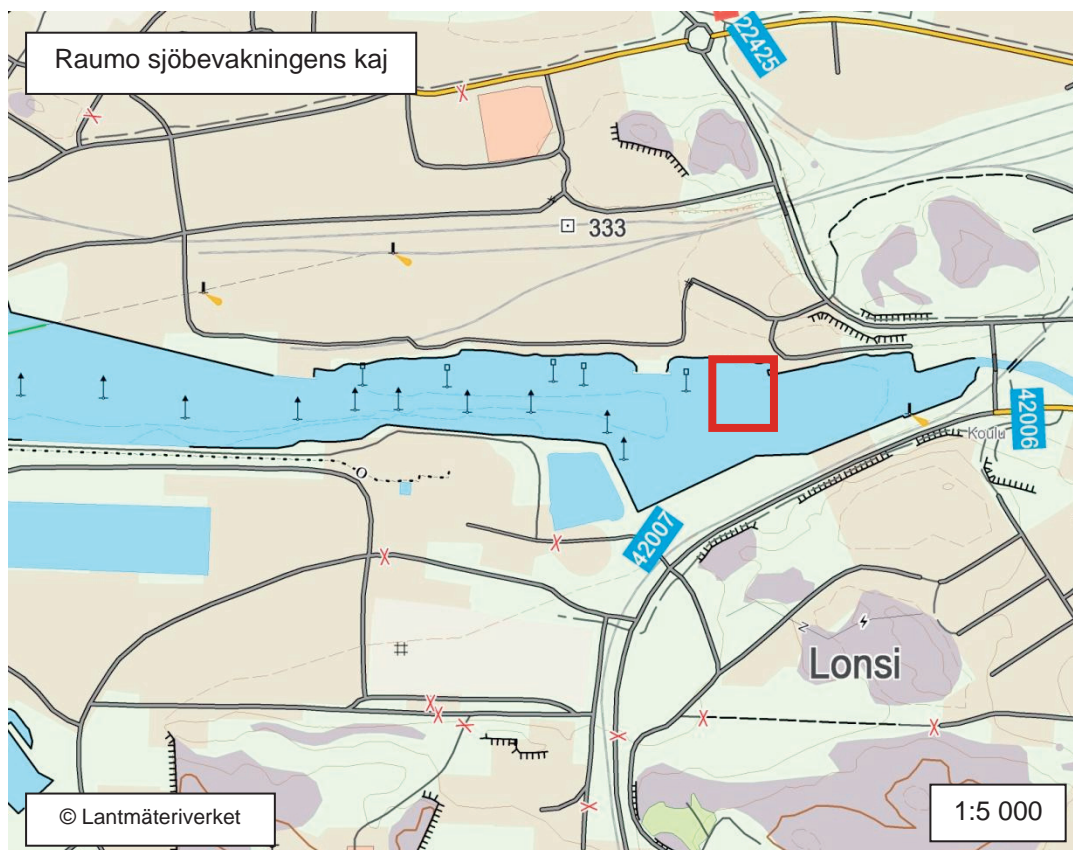

KARTA 100

Karleby sjöbevakningsstation

KARTA 102

Susiluoto sjöbevakningsstation

KARTA 104

Kökarsörens mast

KARTA 106

KARTA 107

Storharuns mast

KARTA 108

Åland sjöbevakningens kaj

KARTA 110

Vallgrunds sjöbevakningsstation

KARTA 112

Valsörarnas radarmast

KARTA 114

Raumo sjöbevakningens kaj

KARTA 116

Saltviks radarmast

KARTA 118

Vasklots underhållbas

KARTA 120

Lägerområdet vid Hiienvaara skjutområde

KARTA 122