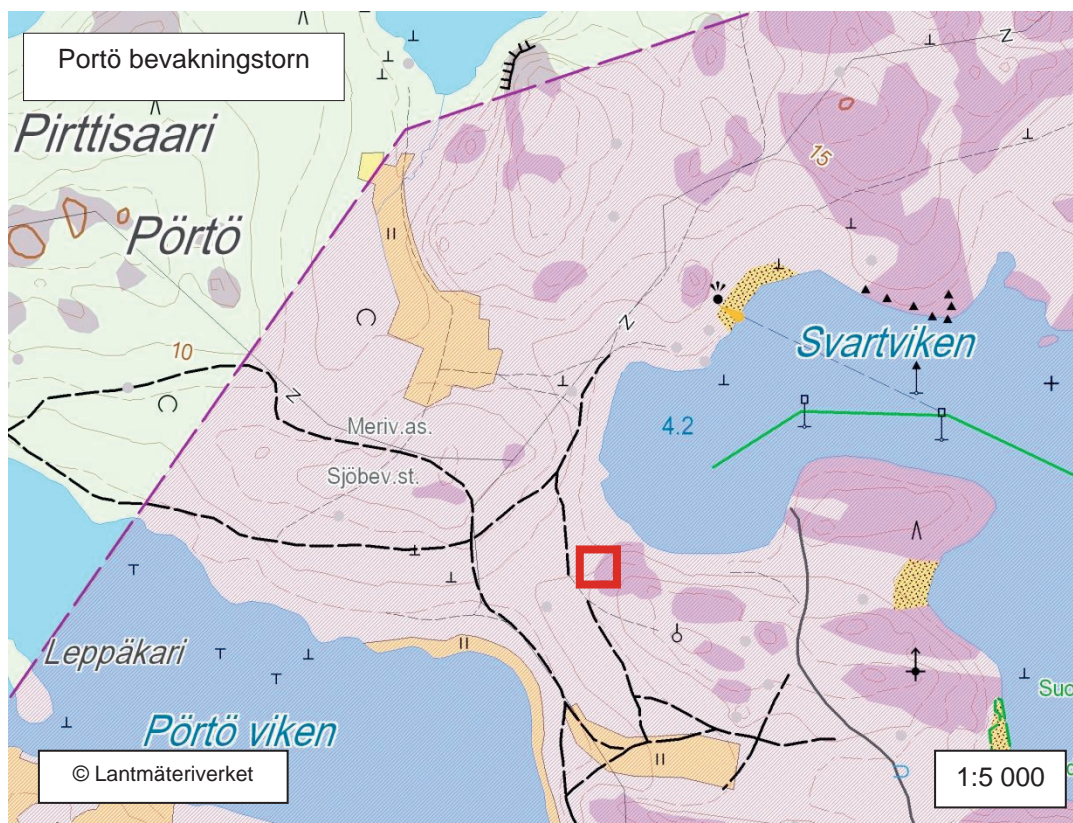

Glosholm sjöbevakningsstation och bevakningstorn

KARTA 138

Portö bevakningstorn

KARTA 140

Ekenäs sjöbevakningsstation

KARTA 142

Hurppu sjöbevakningsstation

KARTA 144

Santio gränsövergångsställe och bevakningstorn

KARTA 146

Tuuholm bevakningstorn

KARTA 148