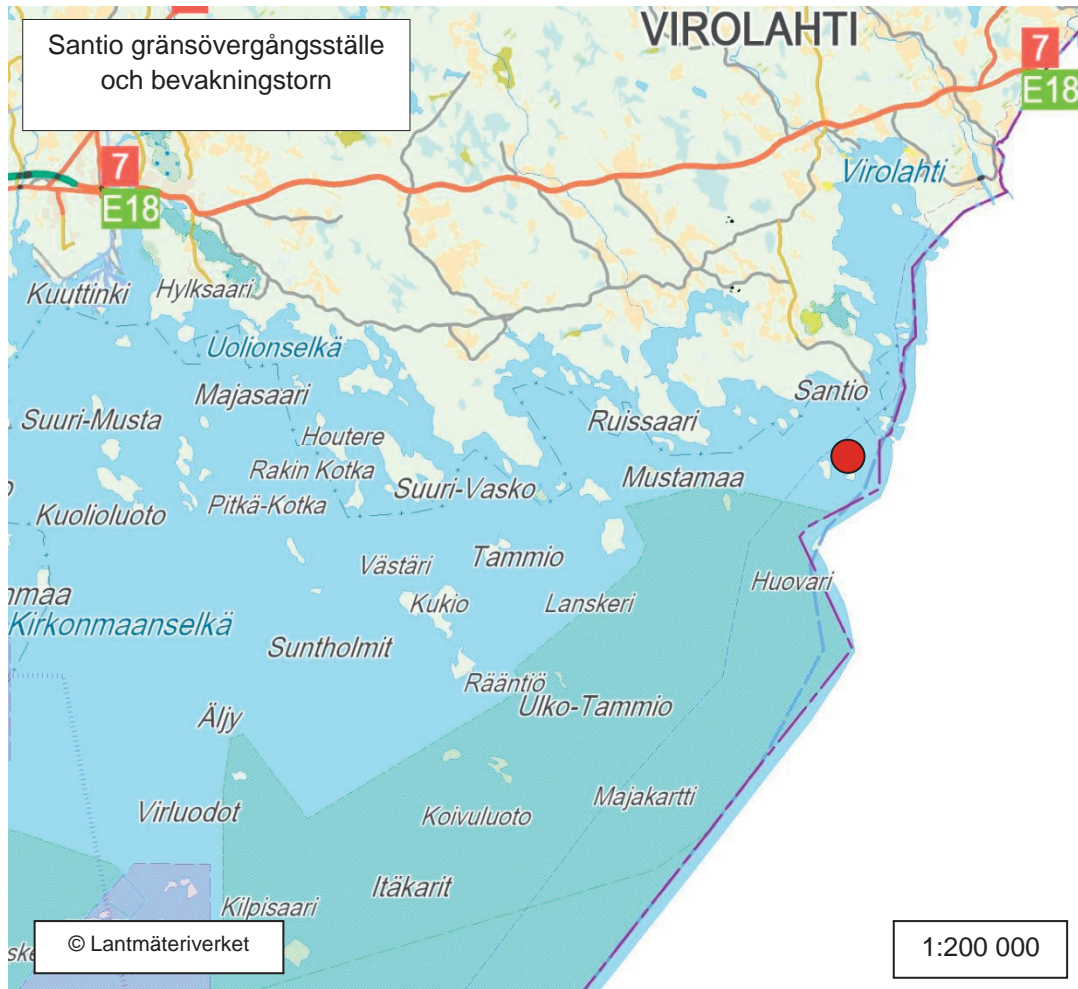

Glosholm sjöbevakningsstation och bevakningstorn

KARTA 138

Portö bevakningstorn

KARTA 140

Ekenäs sjöbevakningsstation

KARTA 142

Hurppu sjöbevakningsstation

KARTA 144

Santio gränsövergångsställe och bevakningstorn

KARTA 146

Tuuholm bevakningstorn

KARTA 148