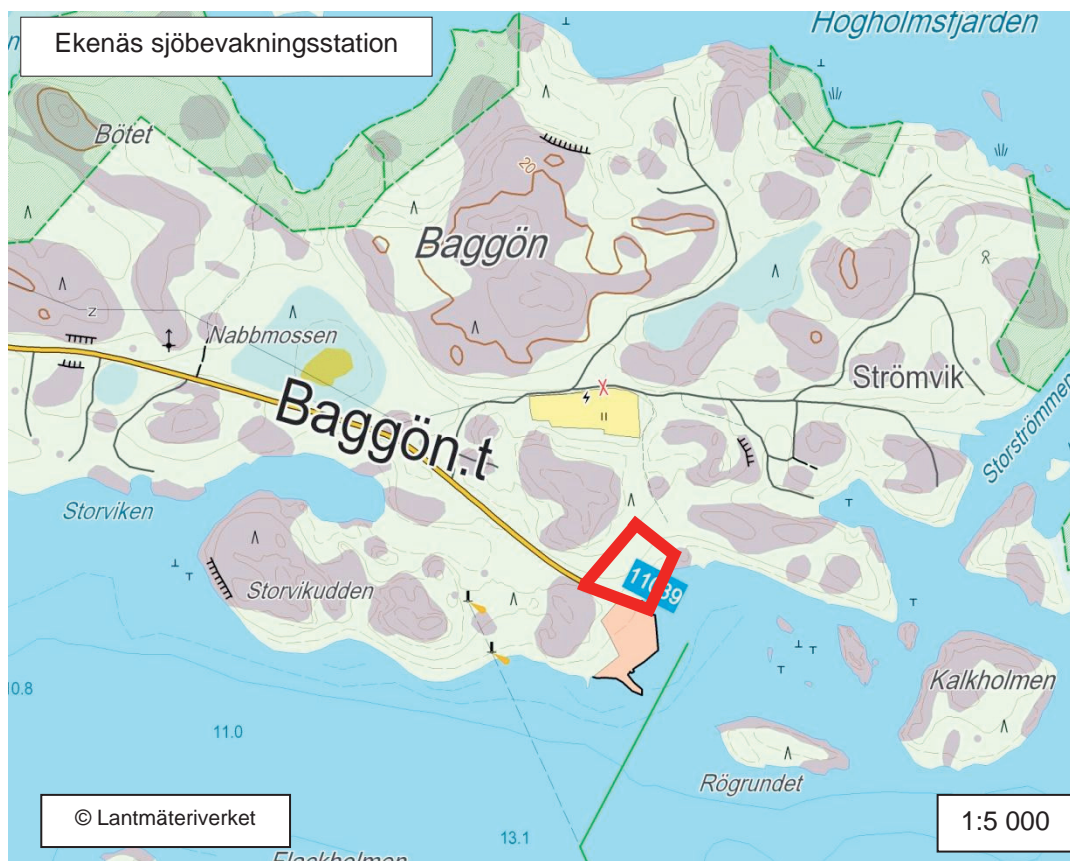

Glosholm sjöbevakningsstation och bevakningstorn

KARTA 138

Portö bevakningstorn

KARTA 140

Ekenäs sjöbevakningsstation

KARTA 142

Hurppu sjöbevakningsstation

KARTA 144

Santio gränsövergångsställe och bevakningstorn

KARTA 146

Tuuholm bevakningstorn

KARTA 148