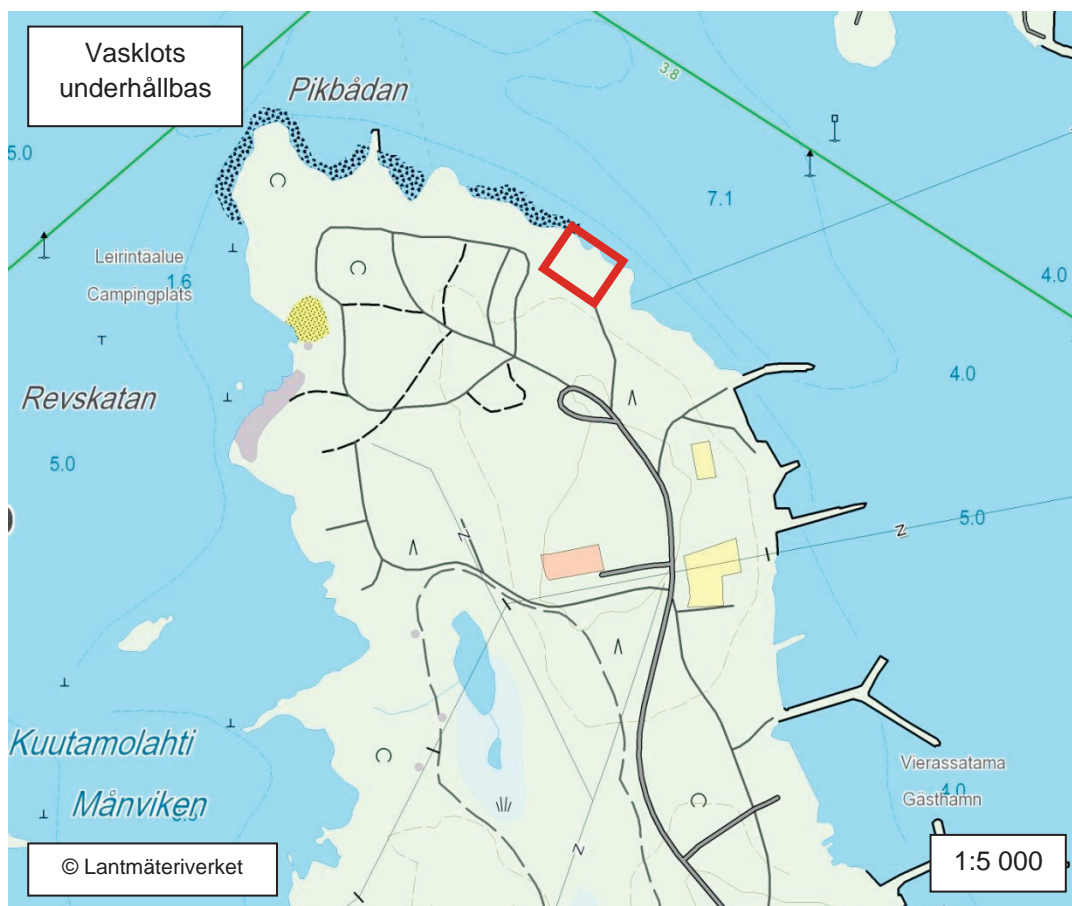

Storharuns mast

KARTA 108

Åland sjöbevakningens kaj

KARTA 110

Vallgrunds sjöbevakningsstation

KARTA 112

Valsörarnas radarmast

KARTA 114

Raumo sjöbevakningens kaj

KARTA 116

Saltviks radarmast

KARTA 118

Vasklots underhållbas

KARTA 120

Lägerområdet vid Hiienvaara skjutområde

KARTA 122