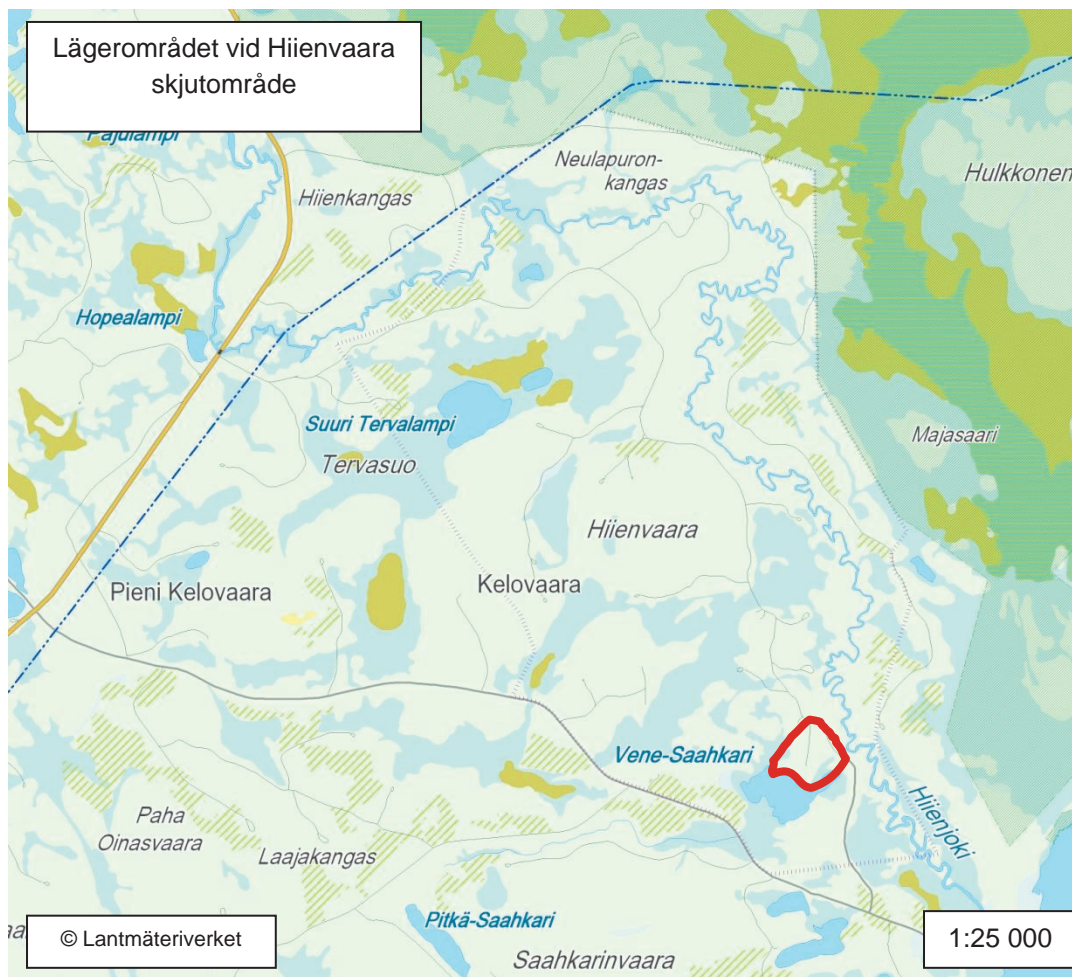

Raumo sjöbevakningens kaj

KARTA 116

Saltviks radarmast

KARTA 118

Vasklots underhållbas

KARTA 120

Lägerområdet vid Hiienvaara skjutområde

KARTA 122