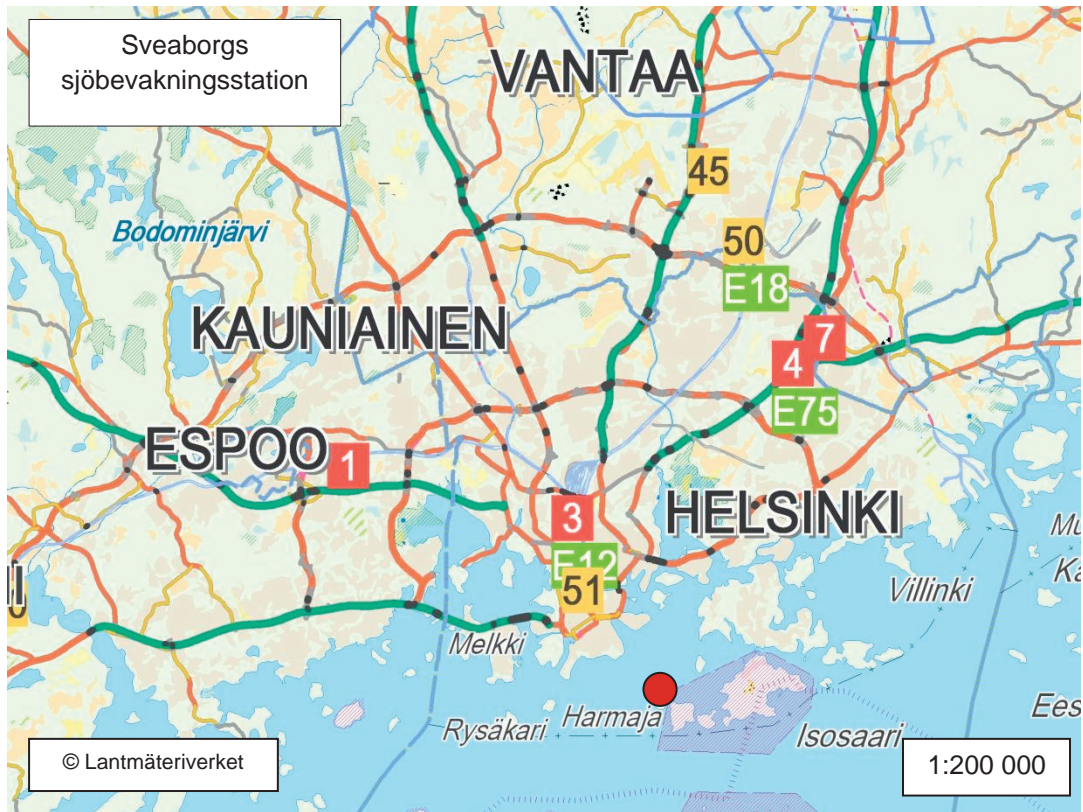

Raumo sjöbevakningens kaj

KARTA 116

Saltviks radarmast

KARTA 118

Vasklots underhållbas

KARTA 120

Lägerområdet vid Hiienvaara skjutområde

KARTA 122

Norra Karelen gränsbevakningssektions stabsområde och gränsjägarkompani

KARTA 124

Onttola skjutbaneområdets sprängämneslager

KARTA 126

Hangö sjöbevakningsstation

KARTA 128

Sjöbevakningens kaj på Finska vikens sjöbevakningssektions stabsområde

KARTA 130

Sveaborgs sjöbevakningsstation

KARTA 132

Porkala sjöbevakningsstation

KARTA 134

Aspö sjöbevakningsstation

KARTA 136

KARTA 137