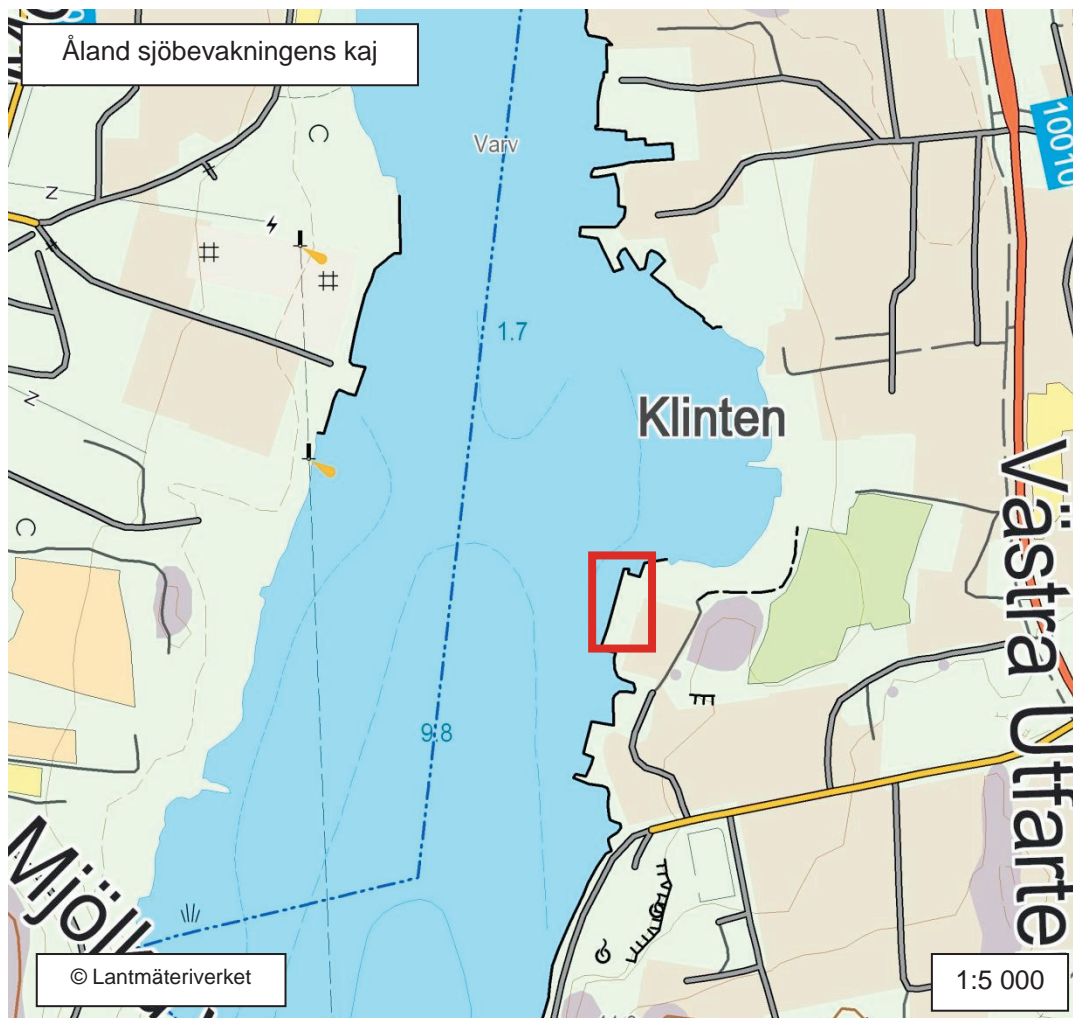

KARTA 100

Karleby sjöbevakningsstation

KARTA 102

Susiluoto sjöbevakningsstation

KARTA 104

Kökarsörens mast

KARTA 106

KARTA 107

Storharuns mast

KARTA 108

Åland sjöbevakningens kaj

KARTA 110

Vallgrunds sjöbevakningsstation

KARTA 112

Valsörarnas radarmast

KARTA 114

Raumo sjöbevakningens kaj

KARTA 116

Saltviks radarmast

KARTA 118

Vasklots underhållbas

KARTA 120

Lägerområdet vid Hiienvaara skjutområde

KARTA 122