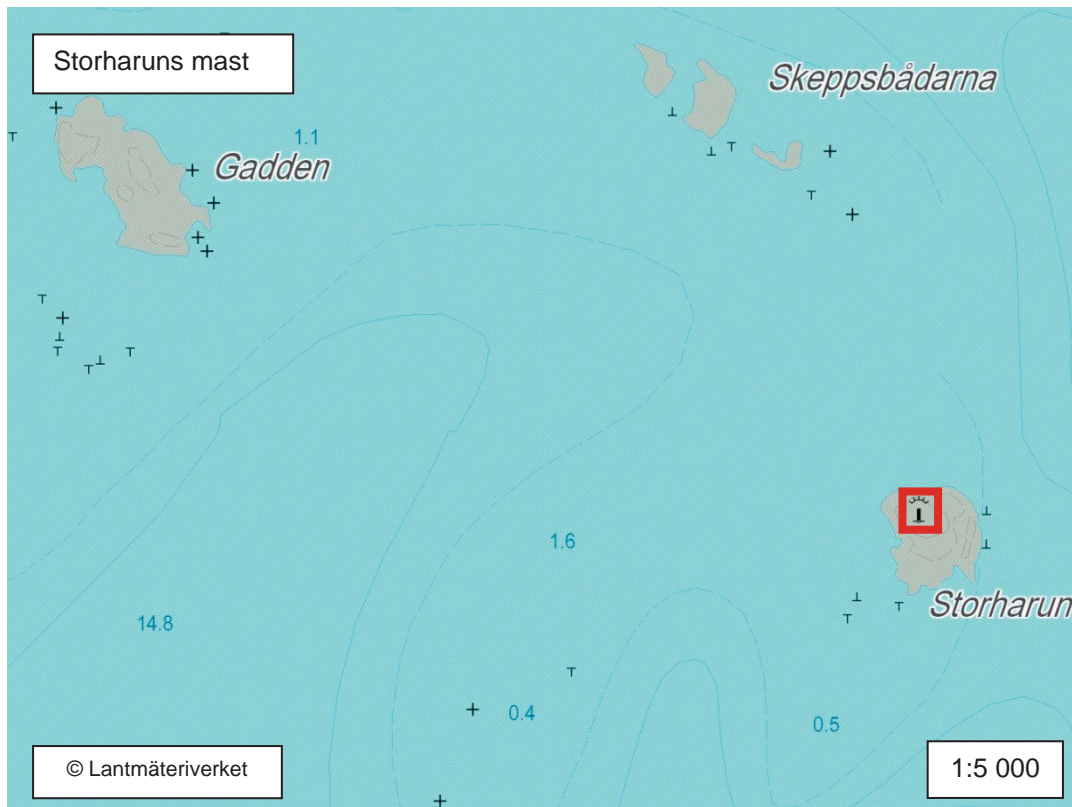

KARTA 100

Karleby sjöbevakningsstation

KARTA 102

Susiluoto sjöbevakningsstation

KARTA 104

Kökarsörens mast

KARTA 106

KARTA 107

Storharuns mast

KARTA 108

Åland sjöbevakningens kaj

KARTA 110

Vallgrunds sjöbevakningsstation

KARTA 112

Valsörarnas radarmast

KARTA 114