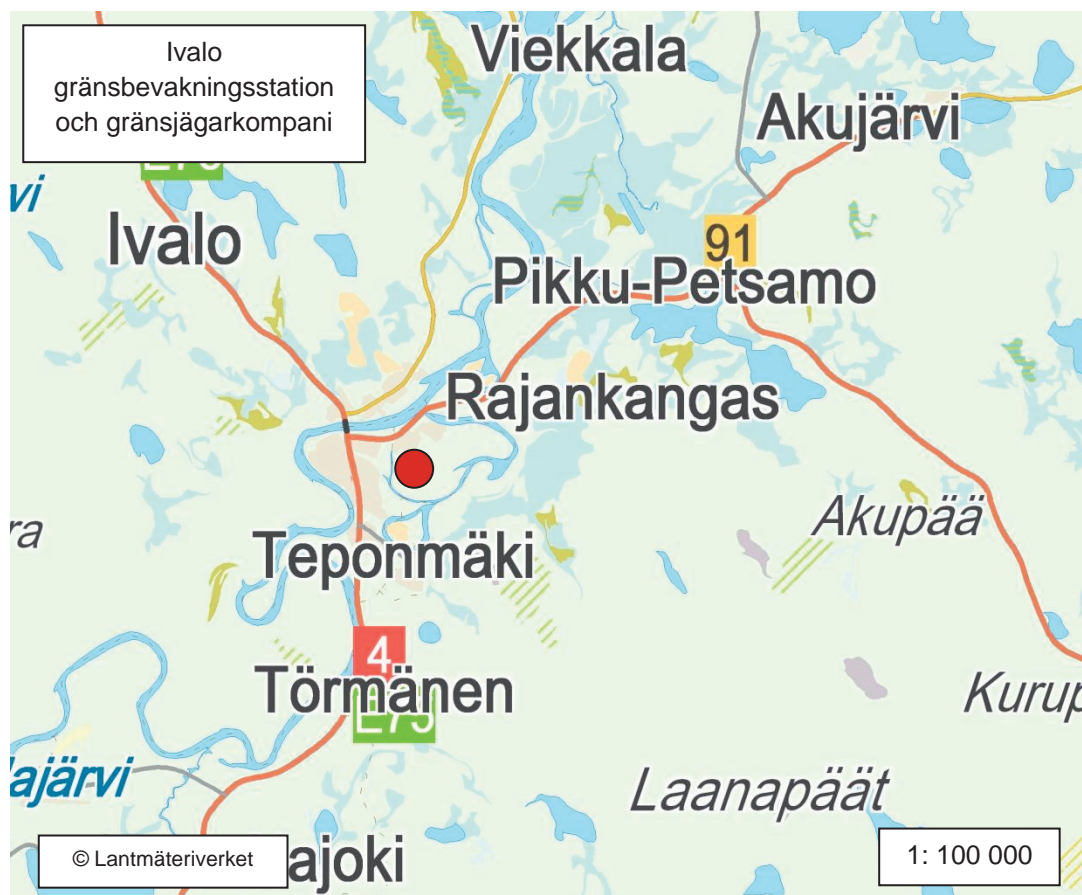

KARTA 70

KARTA 71

Landningsplatsen på Inarinvaara

KARTA 72

Landningsplatsen på Tohmajärvi gränsbevakningsstation

KARTA 74

KARTA 75

Landningsplatsen på Kotka sjöbevakningsstations hamnområde; Kotka sjöbevakningsstation

KARTA 76

Möteslokaler i Immola och Immalanjärvi

KARTA 78

Nuijamaa patrullbas

KARTA 80

Lägerområdet vid Jukajärvi skjutområde

KARTA 82

Ivalo gränsbevakningsstation och gränsjägarkompani