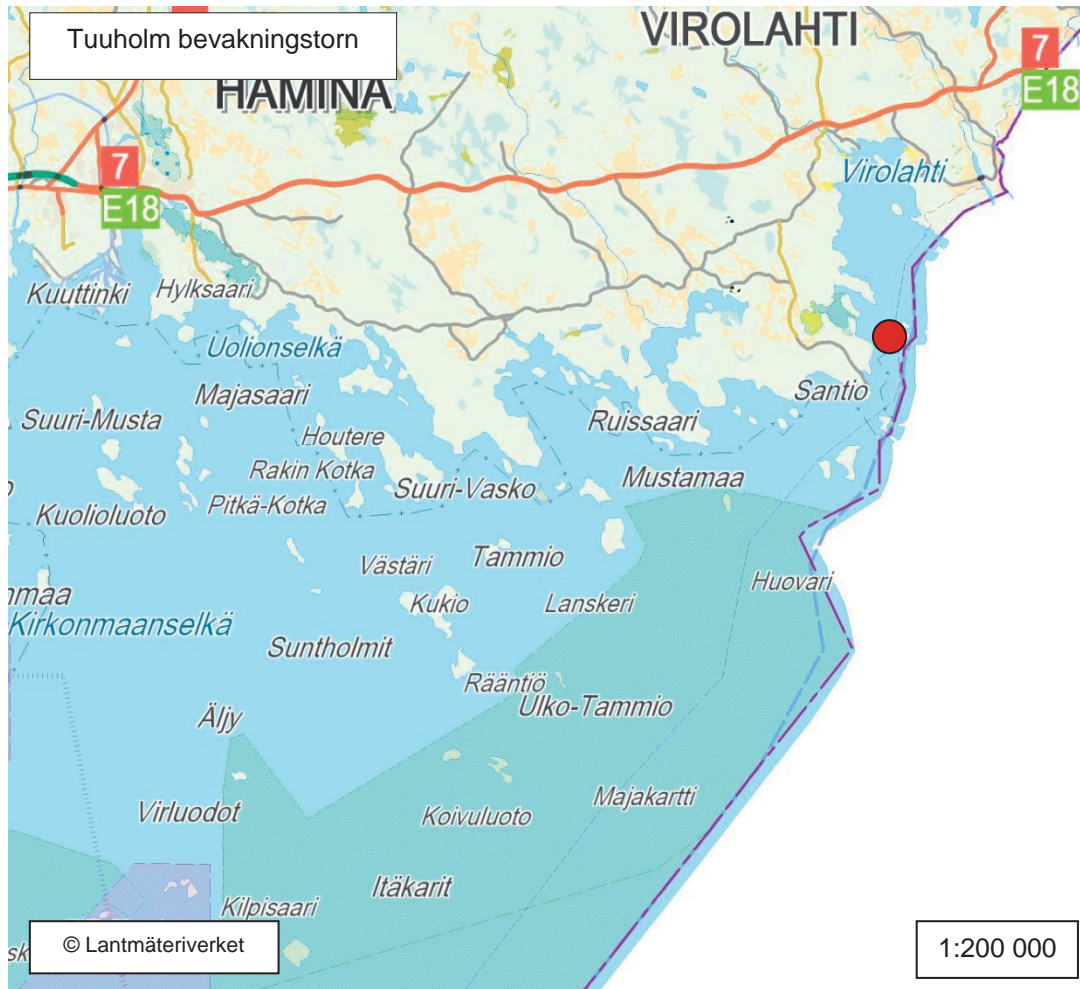

Tuuholm bevakningstorn