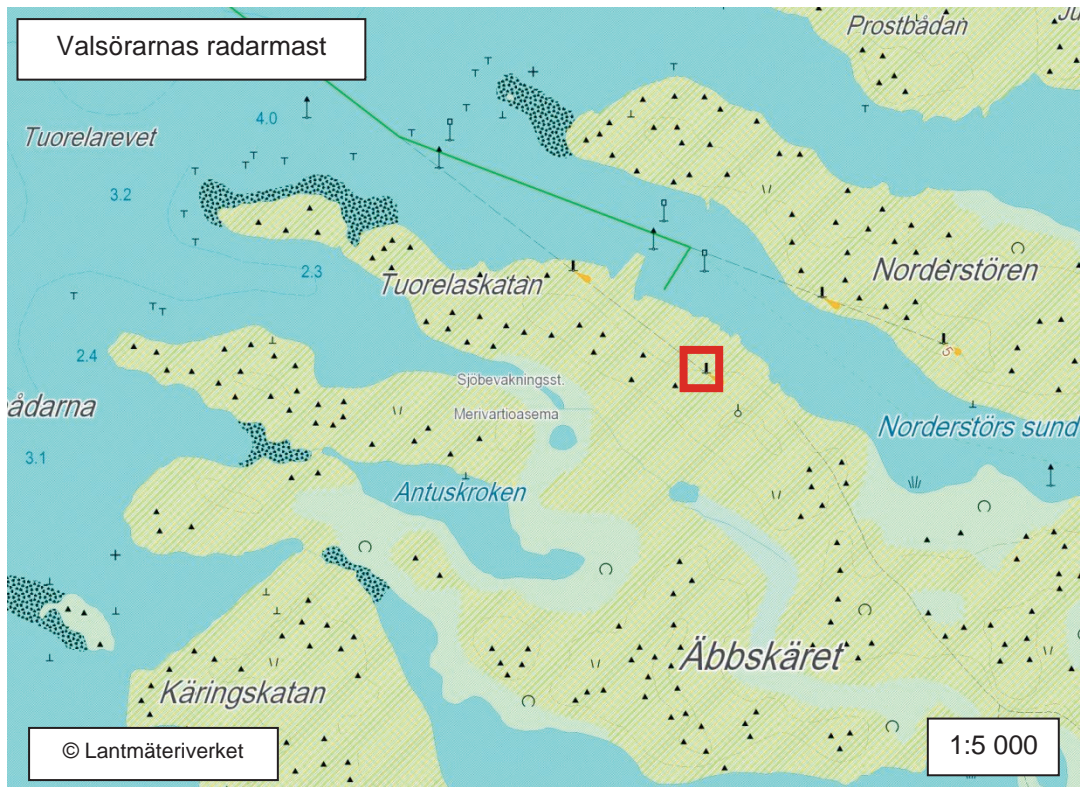

Storharuns mast

KARTA 108

Åland sjöbevakningens kaj

KARTA 110

Vallgrunds sjöbevakningsstation

KARTA 112

Valsörarnas radarmast

KARTA 114

Raumo sjöbevakningens kaj

KARTA 116

Saltviks radarmast

KARTA 118

Vasklots underhållbas

KARTA 120

Lägerområdet vid Hiienvaara skjutområde

KARTA 122