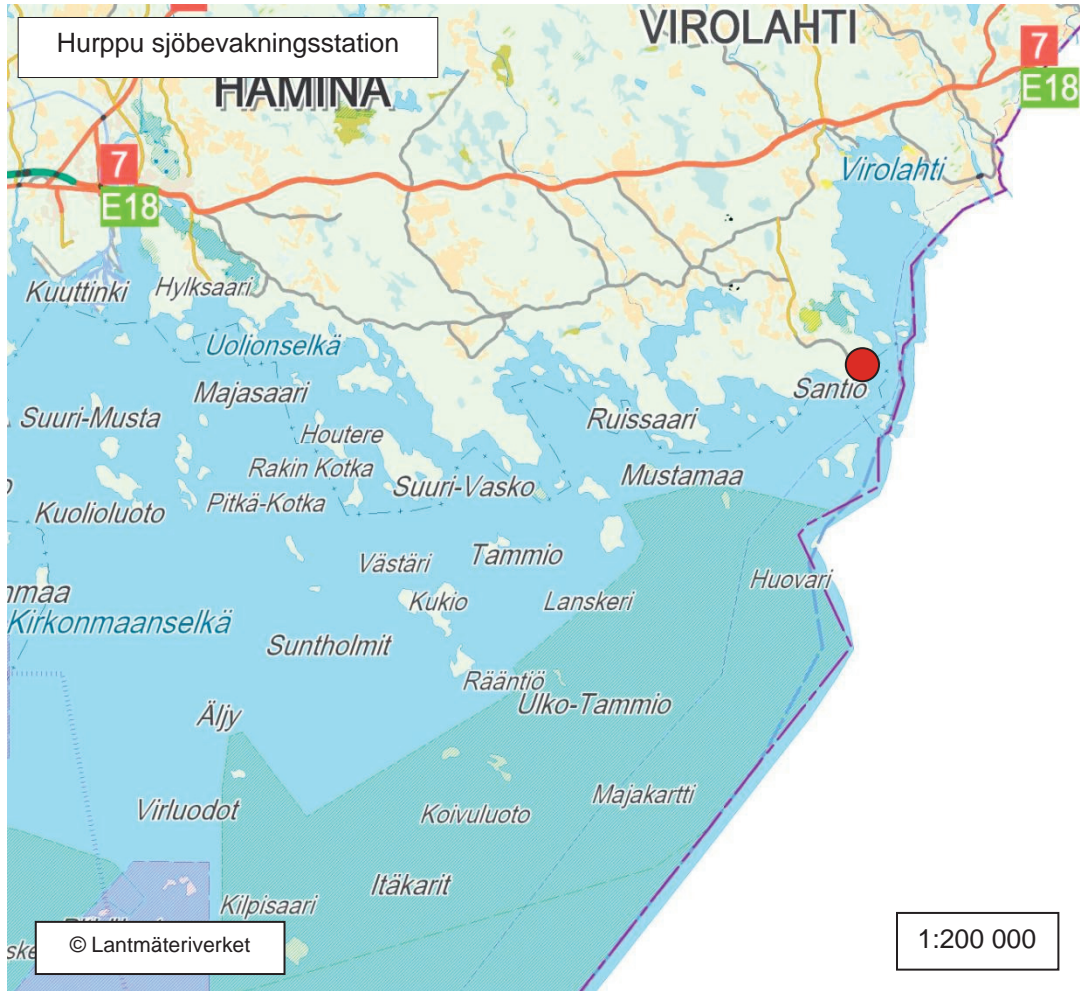

Glosholm sjöbevakningsstation och bevakningstorn

KARTA 138

Portö bevakningstorn

KARTA 140

Ekenäs sjöbevakningsstation

KARTA 142

Hurppu sjöbevakningsstation

KARTA 144