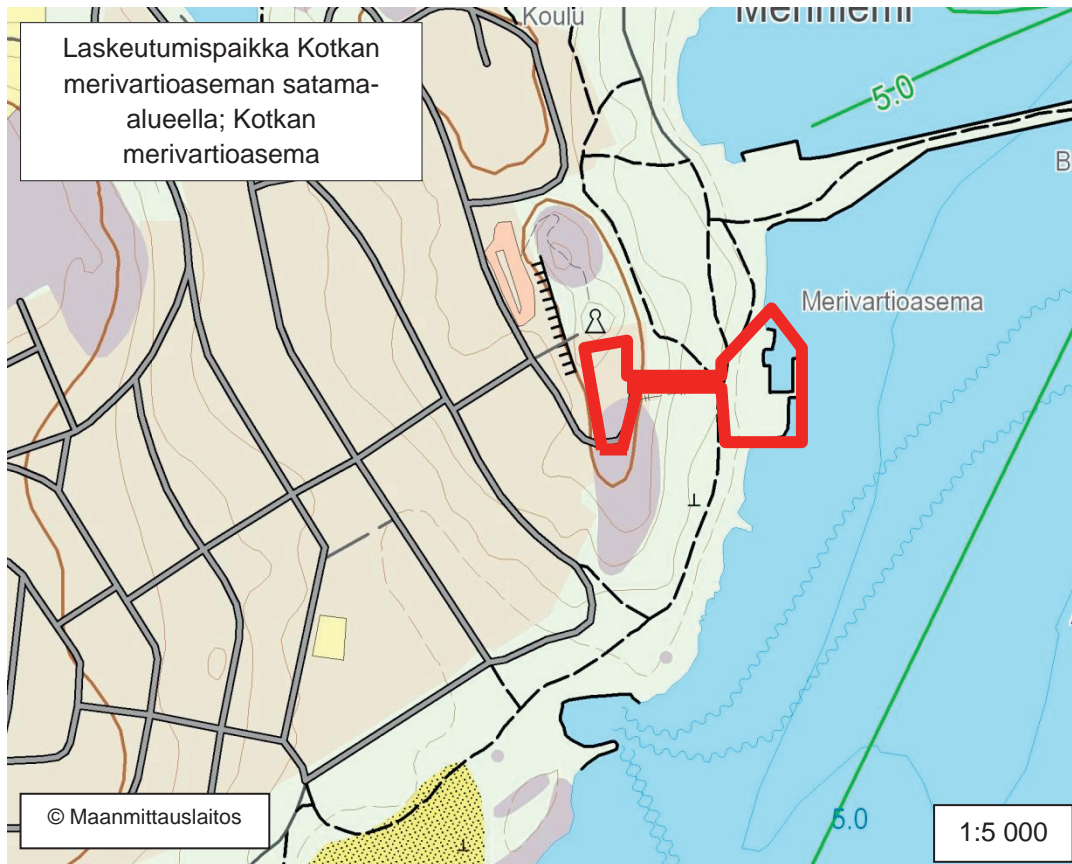

KARTTA 60

Utön laskeutumisaikka

KARTTA 62

Laskeutumisaikka Ahvenanmaan merivartioasemalla

KARTTA 64

Laskeutumisaikka Porin merivartioasemalla

KARTTA 66

Laskeutumispaikka Ilomantsin rajavartioasemalla

KARTTA 68

Laskeutumispaikka Närsäkkälän partiotukikohdassa

KARTTA 70

KARTTA 71

Laskeutumispaikka Inarinvaaralla

KARTTA 72

Laskeutumispaikka Tohmajärven rajavartioasemalla

KARTTA 74

KARTTA 75

Laskeutumispaikka Kotkan merivartioaseman satama-alueella; Kotkan merivartioasema

KARTTA 76

Immolan ja Immalanjärven neuvottelutilat

KARTTA 78

Nuijamaan partiotukikohta

KARTTA 80

Jukajärven ampuma-alueen leirialue