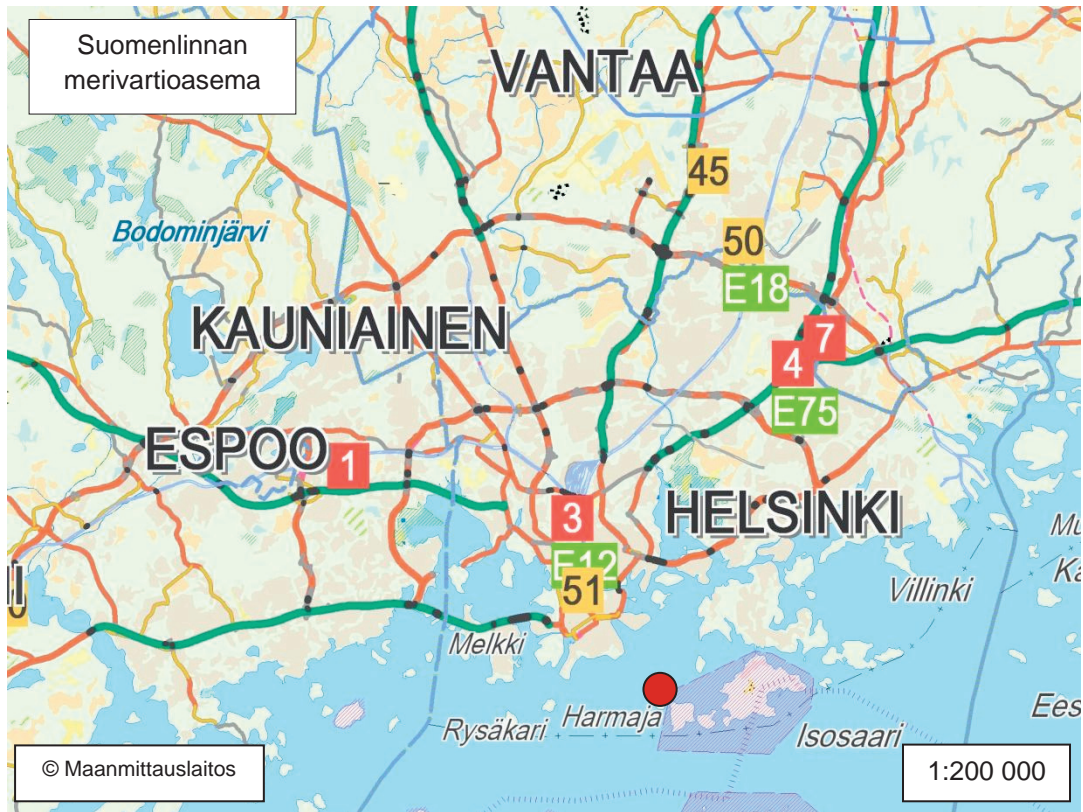

KARTTA 114

Rauman merivartiolaituri

KARTTA 116

Saltvikin tutkamasto

KARTTA 118

Vaskiluodon huoltotukikohta

KARTTA 120

Hiienvaaran ampuma-alueen leirialue

KARTTA 122

Pohjois-Karjalan rajavartioston esikunta-alue ja rajajääkärikomppania

KARTTA 124

Ontonlan ampumarata-alueen räjähdysainevarasto

KARTTA 126

Hangon merivartioasema

KARTTA 128

Suomenlahden merivartioston esikunnan merivartiolaituri

KARTTA 130

Suomenlinnan merivartioasema

KARTTA 132

Porkkalan merivartioasema

KARTTA 134

Haapasaaren merivartioasema

KARTTA 136

KARTTA 137