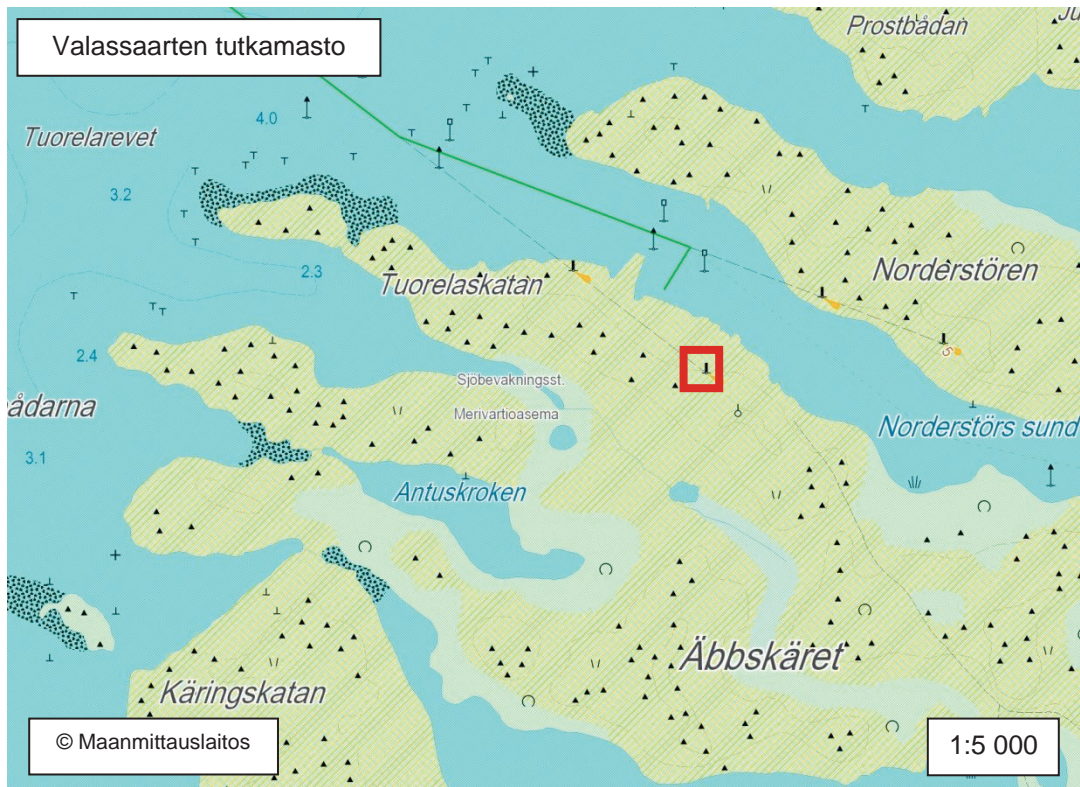

KARTTA 106

Storharunin masto

KARTTA 108

Ahvenanmaan merivartiolaituri

KARTTA 110

Vallgrundin merivartioasema

KARTTA 112

Valassaarten tutkamasto

KARTTA 114

Rauman merivartiolaituri

KARTTA 116

Saltvikin tutkamasto

KARTTA 118

Vaskiluodon huoltotukikohta

KARTTA 120

Hiienvaaran ampuma-alueen leirialue