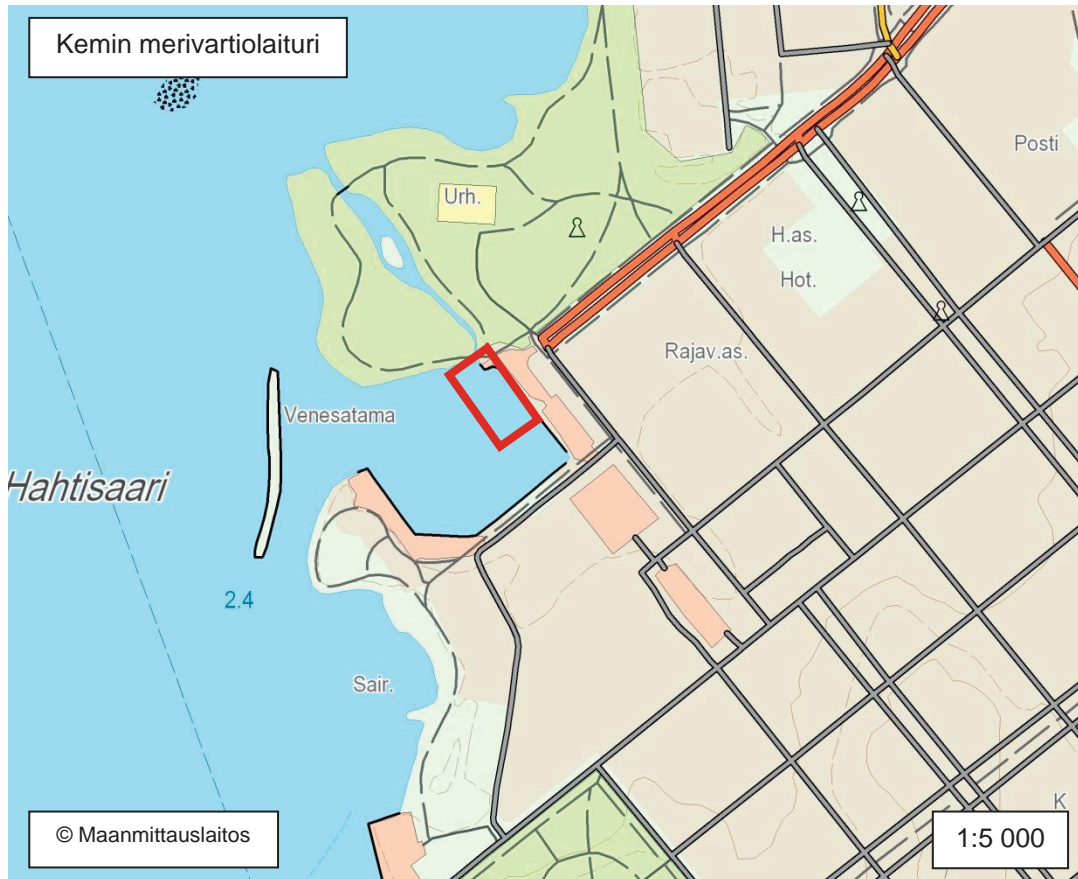

KARTTA 82

Ivalon rajavartioasema ja rajajääkärikomppania

KARTTA 84

Lapin rajavartioston esikunta-alue

KARTTA 86

Tulppion partiotukikohta

KARTTA 88

Storklobbin tutkamasto

KARTTA 90

Enskärin tutkamasto

KARTTA 92

Virpiniemen merivartioasema

KARTTA 94

Kalajoen merivartioasema

KARTTA 96

Kemin merivartiolaituri

KARTTA 98

Hiittisten merivartioasema

KARTTA 100

Kokkolan merivartioasema

KARTTA 102

Susiluodon merivartioasema

KARTTA 104

Kökarsörenin masto