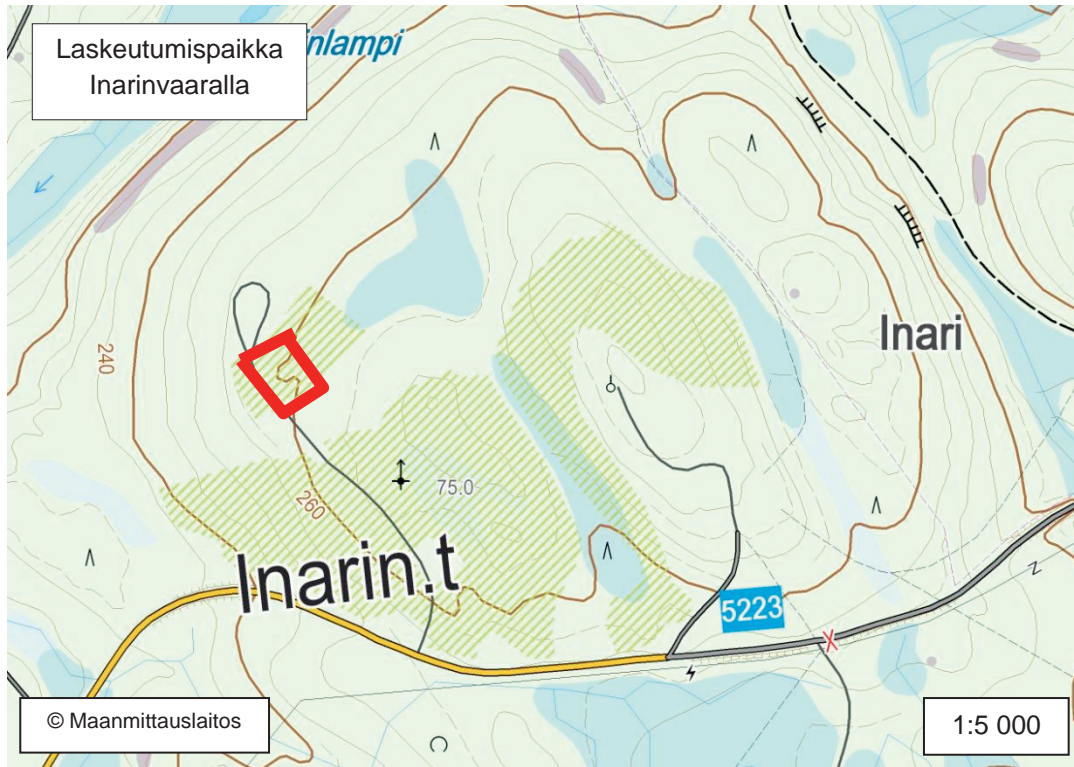

KARTTA 68

Laskeutumispaikka Närsäkkälän partiotukikohdassa

KARTTA 70

KARTTA 71

Laskeutumispaikka Inarinvaaralla

KARTTA 72

Laskeutumispaikka Tohmajärven rajavartioasemalla

KARTTA 74

KARTTA 75

Laskeutumispaikka Kotkan merivartioaseman satama-alueella; Kotkan merivartioasema

KARTTA 76

Immolan ja Immalanjärven neuvottelutilat

KARTTA 78

Nuijamaan partiotukikohta

KARTTA 80

Jukajärven ampuma-alueen leirialue