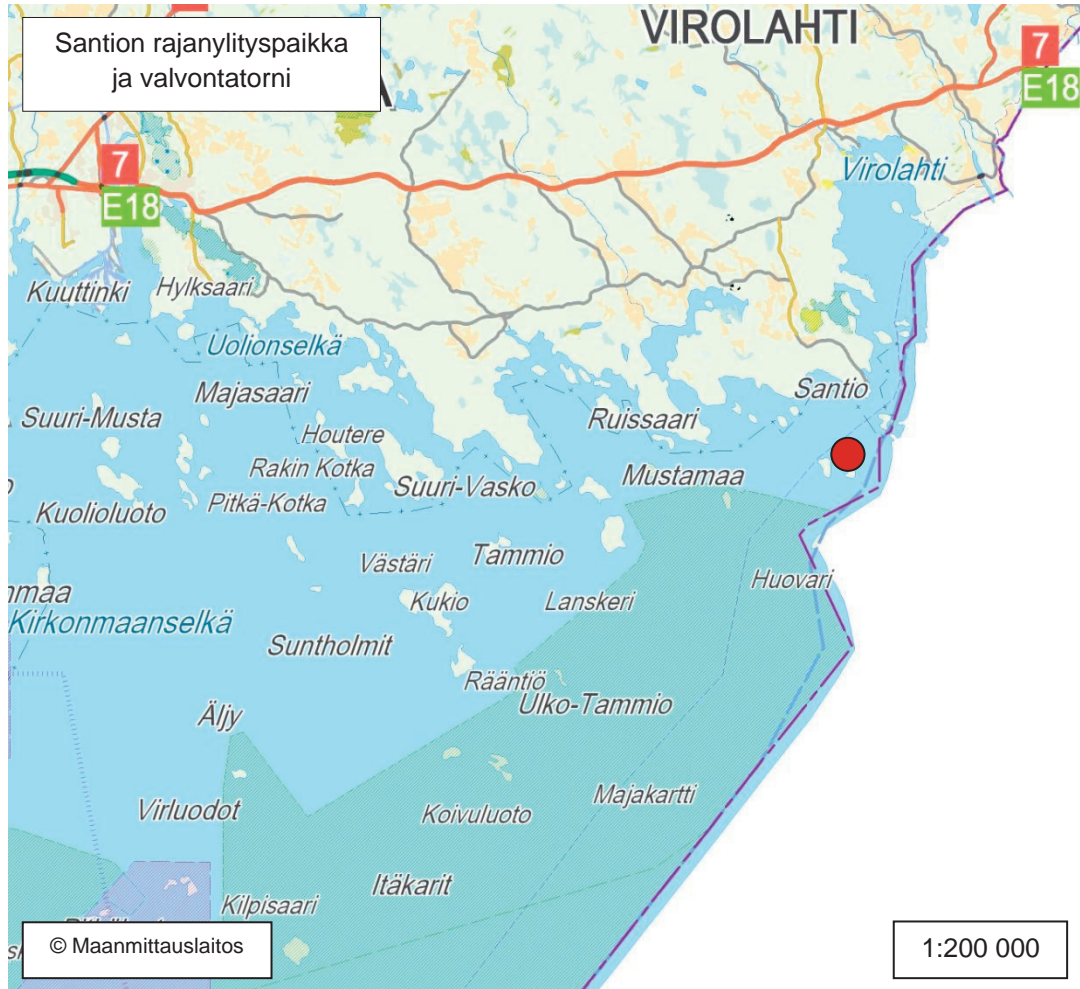

Glosholmenin merivartioasema ja valvontatorni

KARTTA 138

Pirttisaaren valvontatorni

KARTTA 140

Tammisaaren merivartioasema

KARTTA 142

Hurpun merivartioasema

KARTTA 144

Santion rajanylityspaikka ja valvontatorni

KARTTA 146

Tuuholmin valvontatorni

KARTTA 148