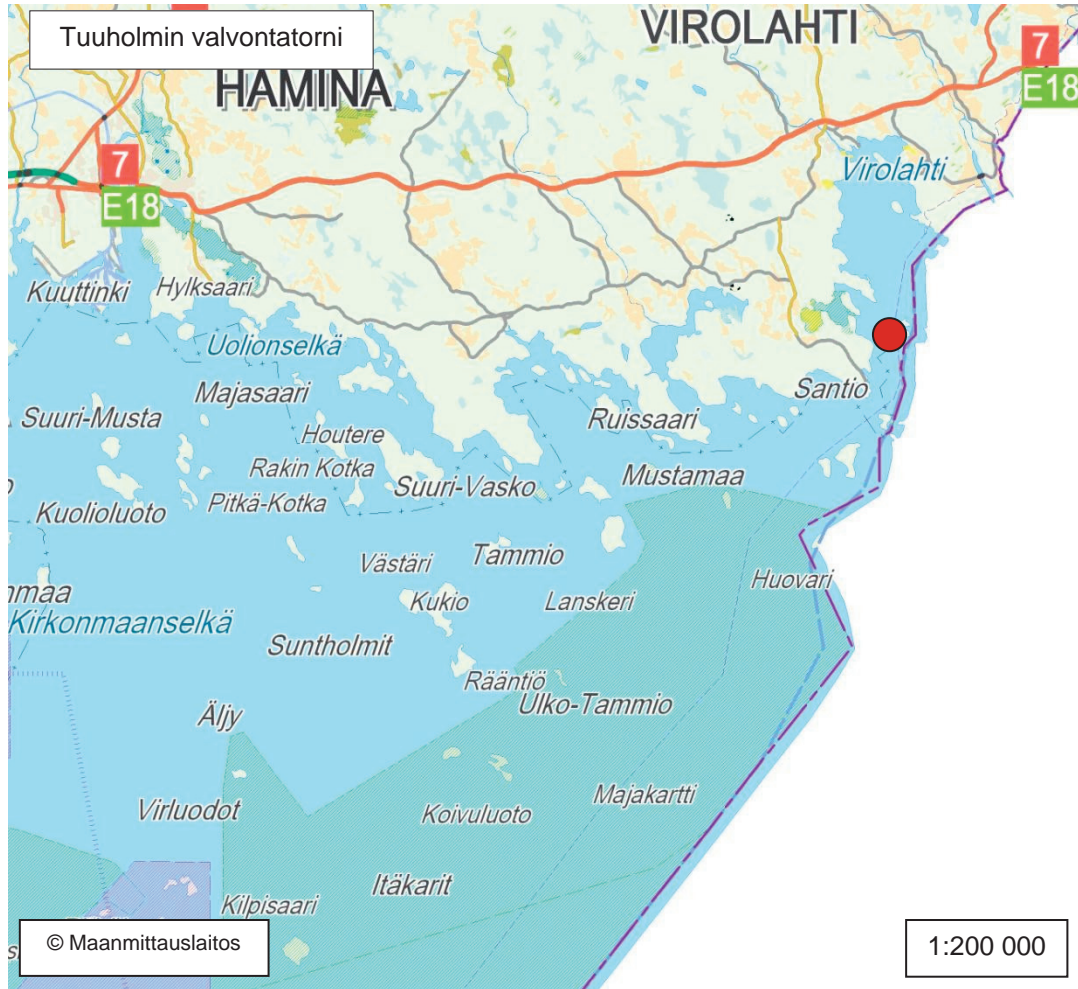

Glosholmenin merivartioasema ja valvontatorni

KARTTA 138

Pirttisaaren valvontatorni

KARTTA 140

Tammisaaren merivartioasema

KARTTA 142

Hurpun merivartioasema

KARTTA 144

Santion rajanylityspaikka ja valvontatorni

KARTTA 146

Tuuholmin valvontatorni

KARTTA 148