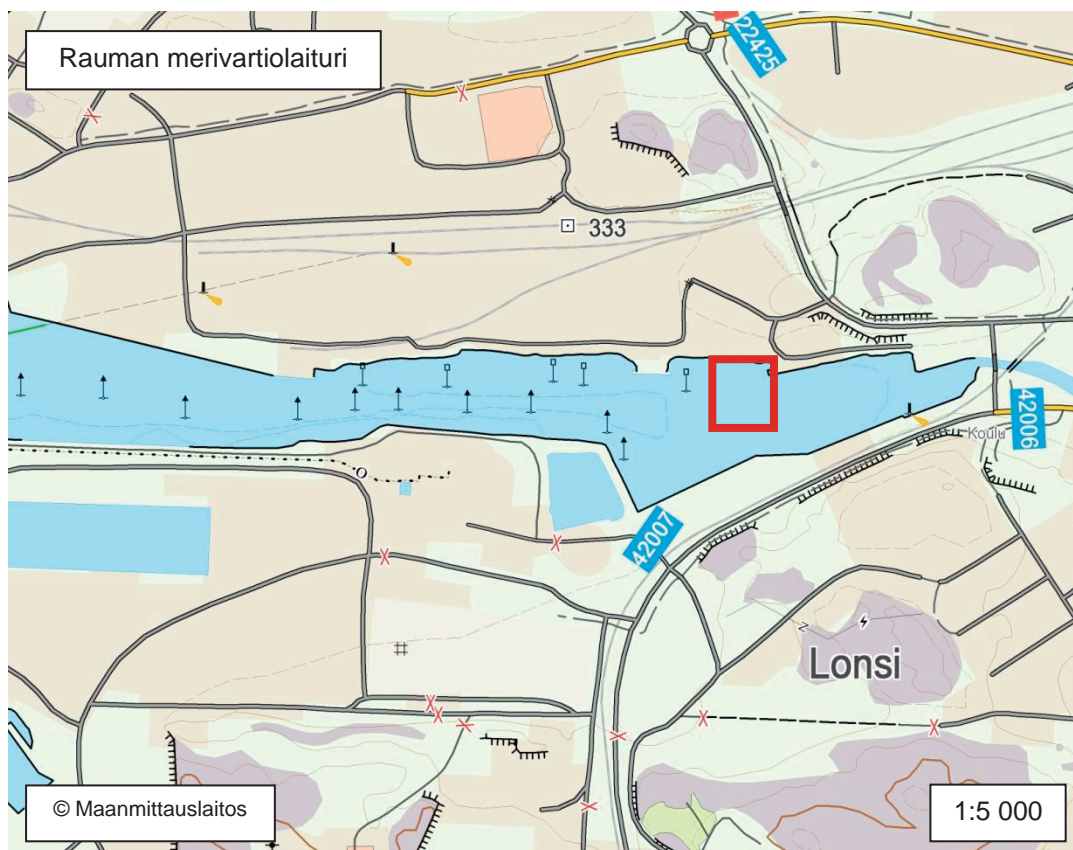

KARTTA 98

Hiittisten merivartioasema

KARTTA 100

Kokkolan merivartioasema

KARTTA 102

Susiluodon merivartioasema

KARTTA 104

Kökarsörenin masto

KARTTA 106

Storharunin masto

KARTTA 108

Ahvenanmaan merivartiolaituri

KARTTA 110

Vallgrundin merivartioasema

KARTTA 112

Valassaarten tutkamasto

KARTTA 114

Rauman merivartiolaituri

KARTTA 116

Saltvikin tutkamasto

KARTTA 118

Vaskiluodon huoltotukikohta

KARTTA 120

Hiienvaaran ampuma-alueen leirialue