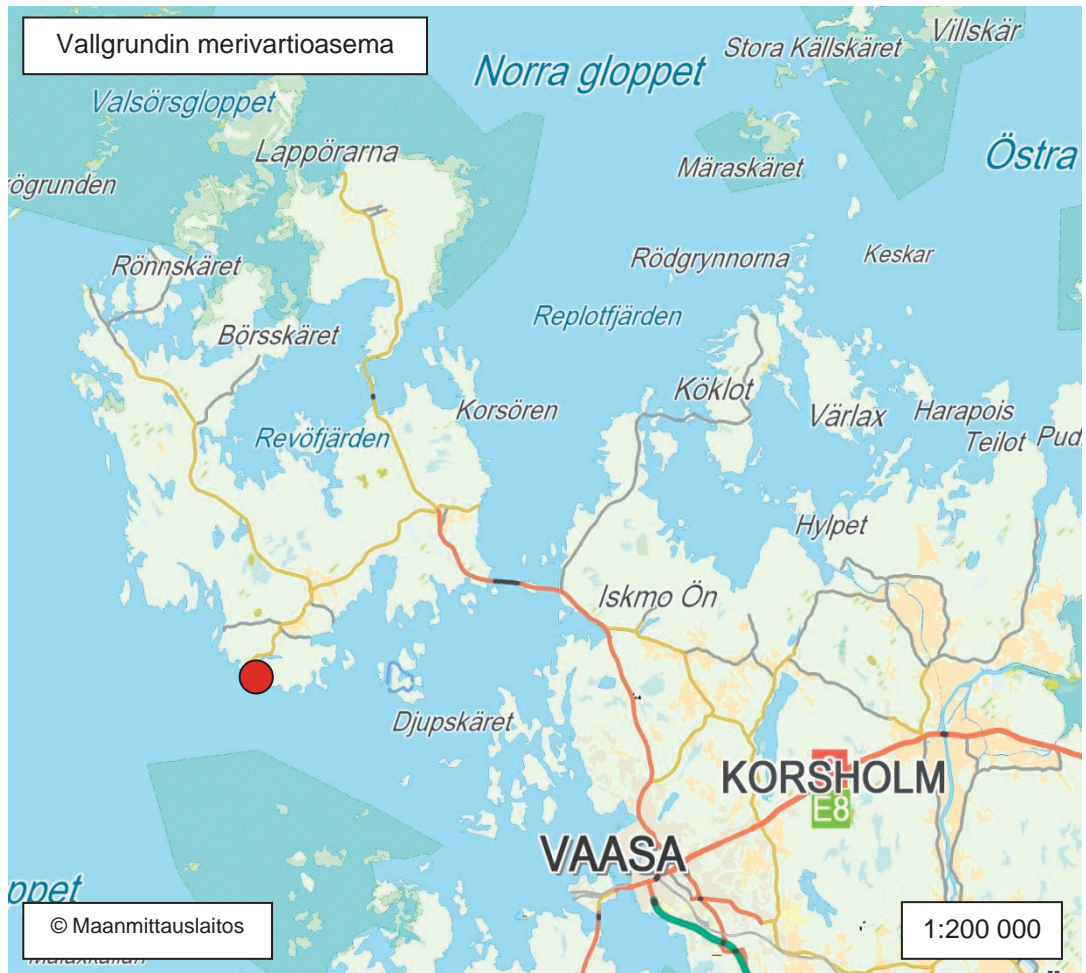

Vallgrundin merivartioasema