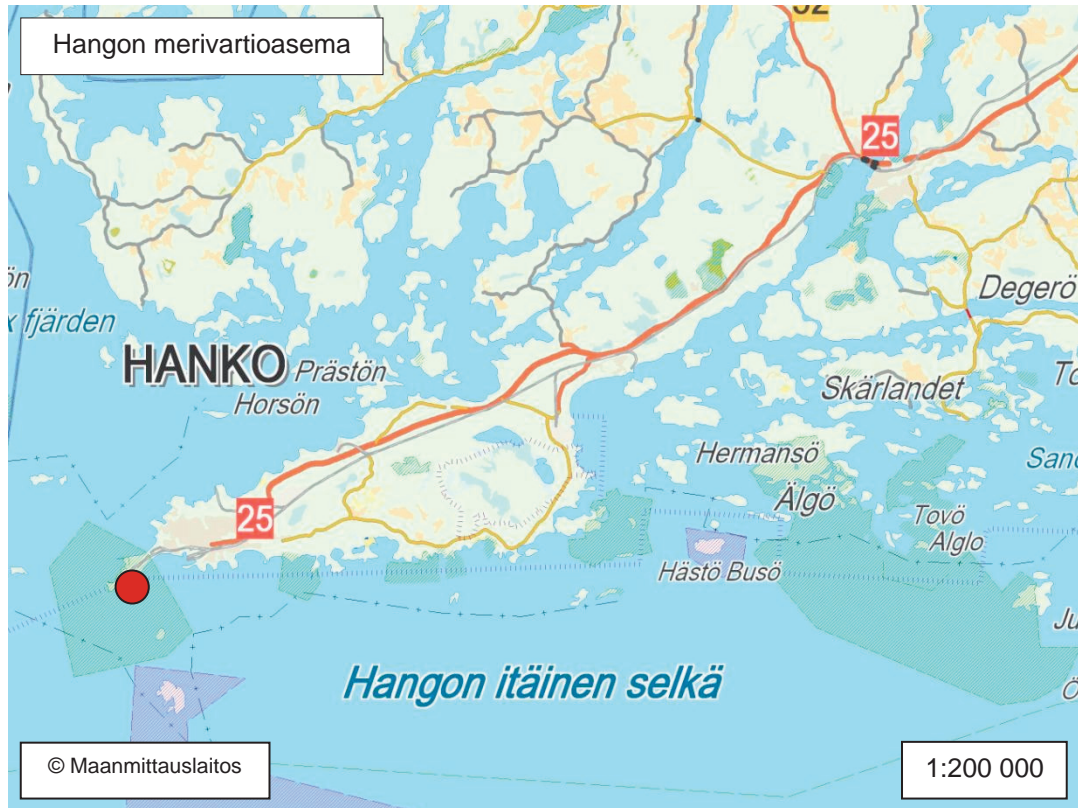

KARTTA 114

Rauman merivartiolaituri

KARTTA 116

Saltvikin tutkamasto

KARTTA 118

Vaskiluodon huoltotukikohta

KARTTA 120

Hiienvaaran ampuma-alueen leirialue

KARTTA 122

Pohjois-Karjalan rajavartioston esikunta-alue ja rajajääkärikomppania

KARTTA 124

Ontonlan ampumarata-alueen räjähdysainevarasto

KARTTA 126

Hangon merivartioasema

KARTTA 128

Suomenlahden merivartioston esikunnan merivartiolaituri