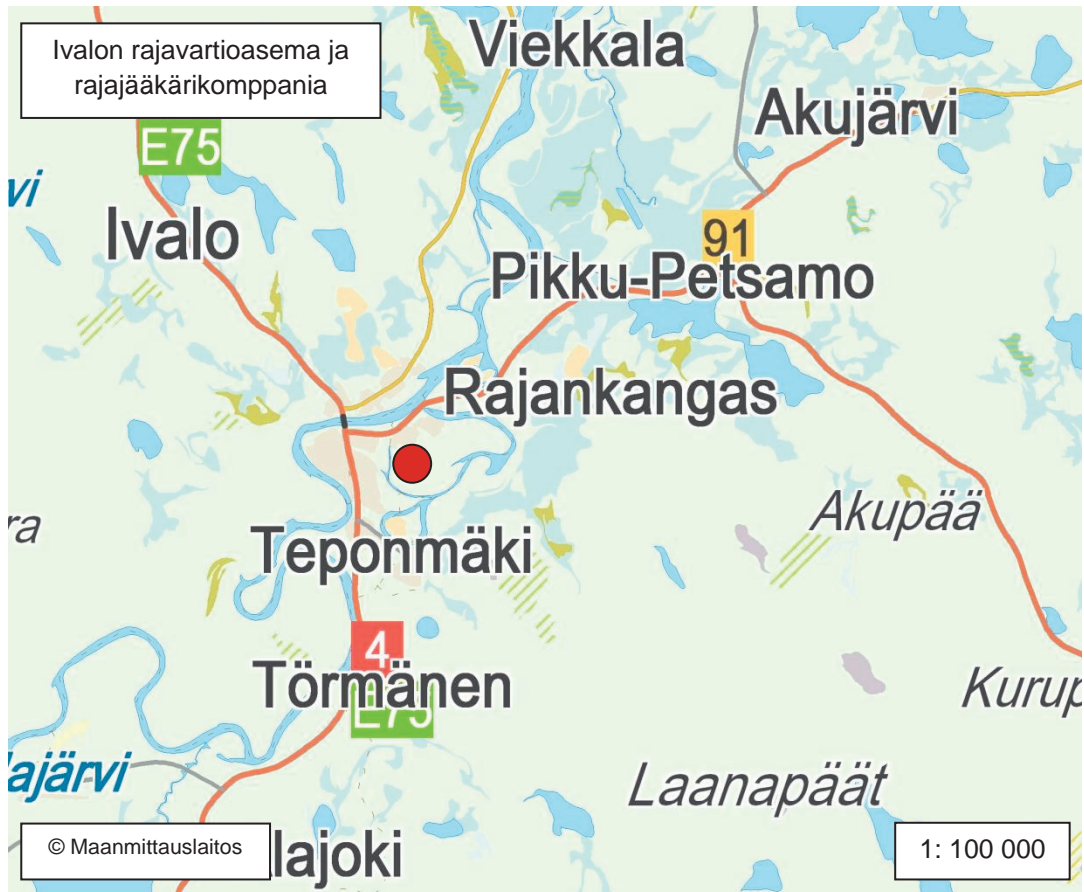

KARTTA 75

Laskeutumispaikka Kotkan merivartioaseman satama-alueella; Kotkan merivartioasema

KARTTA 76

Immolan ja Immalanjärven neuvottelutilat

KARTTA 78

Nuijamaan partiotukikohta

KARTTA 80

Jukajärven ampuma-alueen leirialue

KARTTA 82

Ivalon rajavartioasema ja rajajääkärikomppania

KARTTA 84

Lapin rajavartioston esikunta-alue

KARTTA 86

Tulppion partiotukikohta

KARTTA 88

Storklobbin tutkamasto