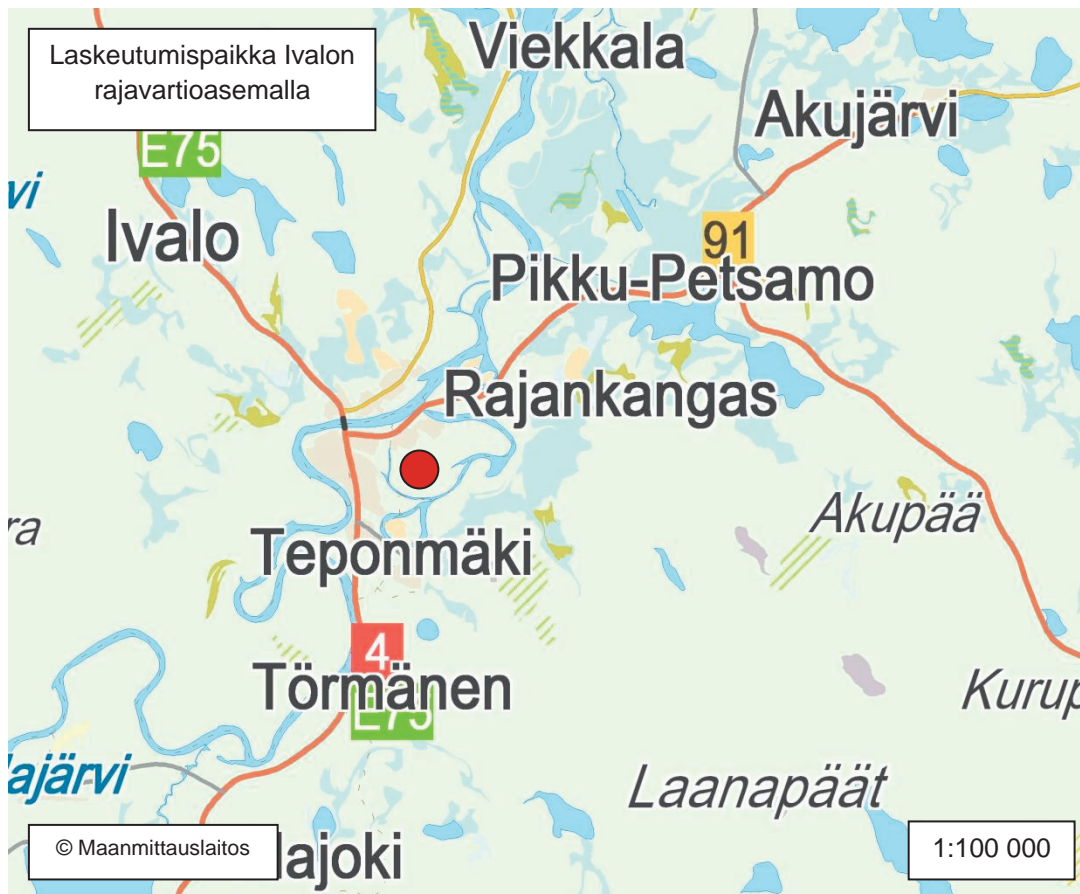

KARTTA 44

Karttimon laskeutumispaiikka

KARTTA 46

Laskeutumisaikka Siilastuvan rajavartioasemalla

KARTTA 48

Laskeutumisaikka Virtaniemen rajavartioasemalla

KARTTA 50

Laskeutumispaikka Ivalon rajavartioasemalla