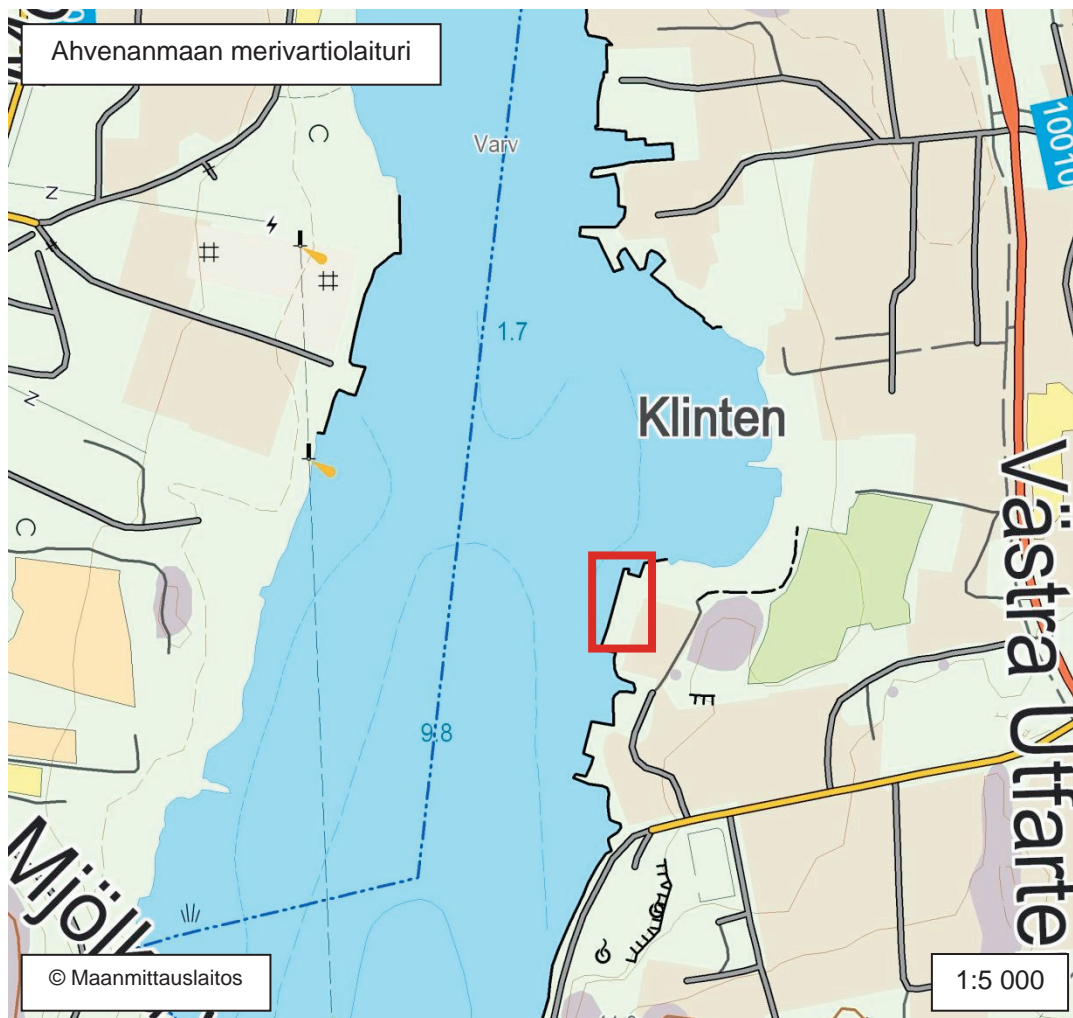

KARTTA 98

Hiittisten merivartioasema

KARTTA 100

Kokkolan merivartioasema

KARTTA 102

Susiluodon merivartioasema

KARTTA 104

Kökarsörenin masto

KARTTA 106

Storharunin masto

KARTTA 108

Ahvenanmaan merivartiolaituri

KARTTA 110

Vallgrundin merivartioasema

KARTTA 112

Valassaarten tutkamasto

KARTTA 114

Rauman merivartiolaituri

KARTTA 116

Saltvikin tutkamasto

KARTTA 118

Vaskiluodon huoltotukikohta

KARTTA 120

Hiienvaaran ampuma-alueen leirialue