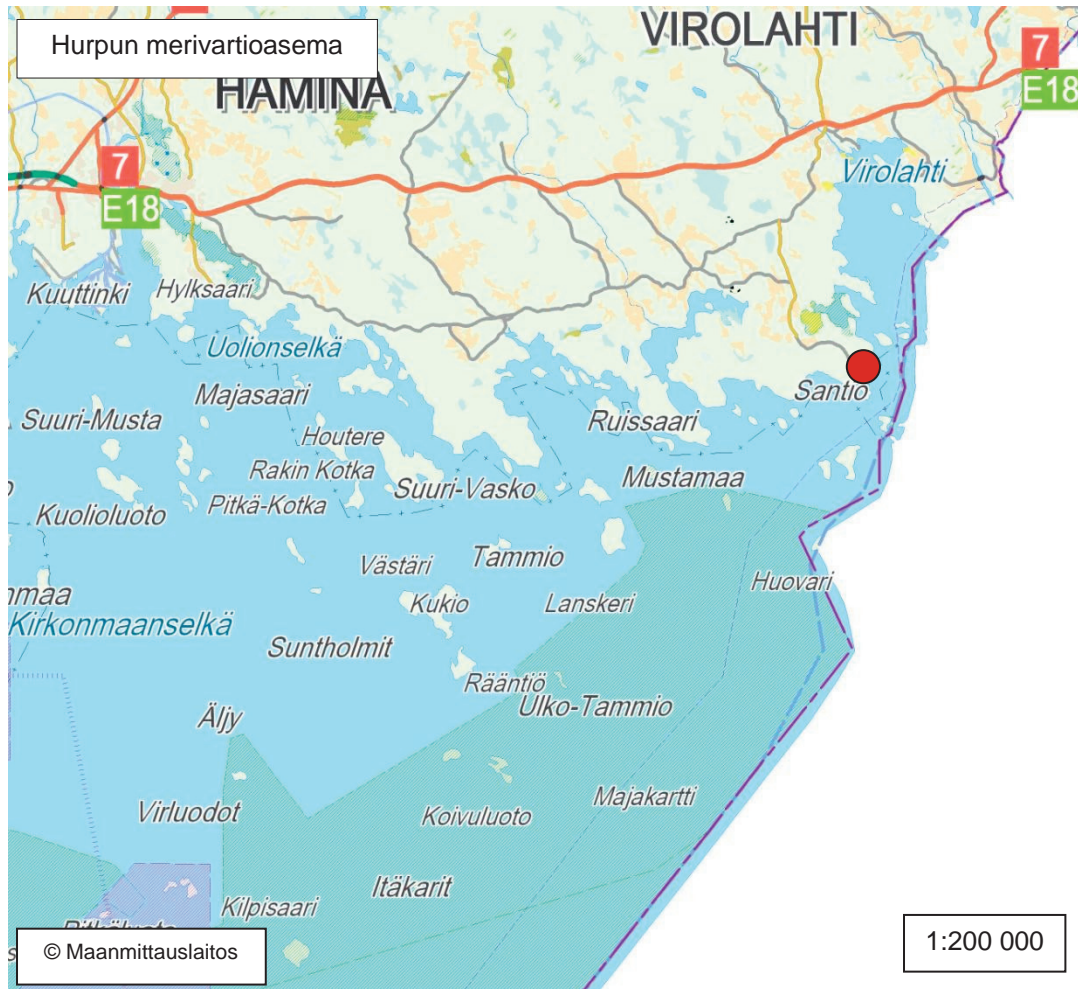

Glosholmenin merivartioasema ja valvontatorni

KARTTA 138

Pirttisaaren valvontatorni

KARTTA 140

Tammisaaren merivartioasema

KARTTA 142

Hurpun merivartioasema

KARTTA 144

Santion rajanylityspaikka ja valvontatorni

KARTTA 146

Tuuholmin valvontatorni

KARTTA 148