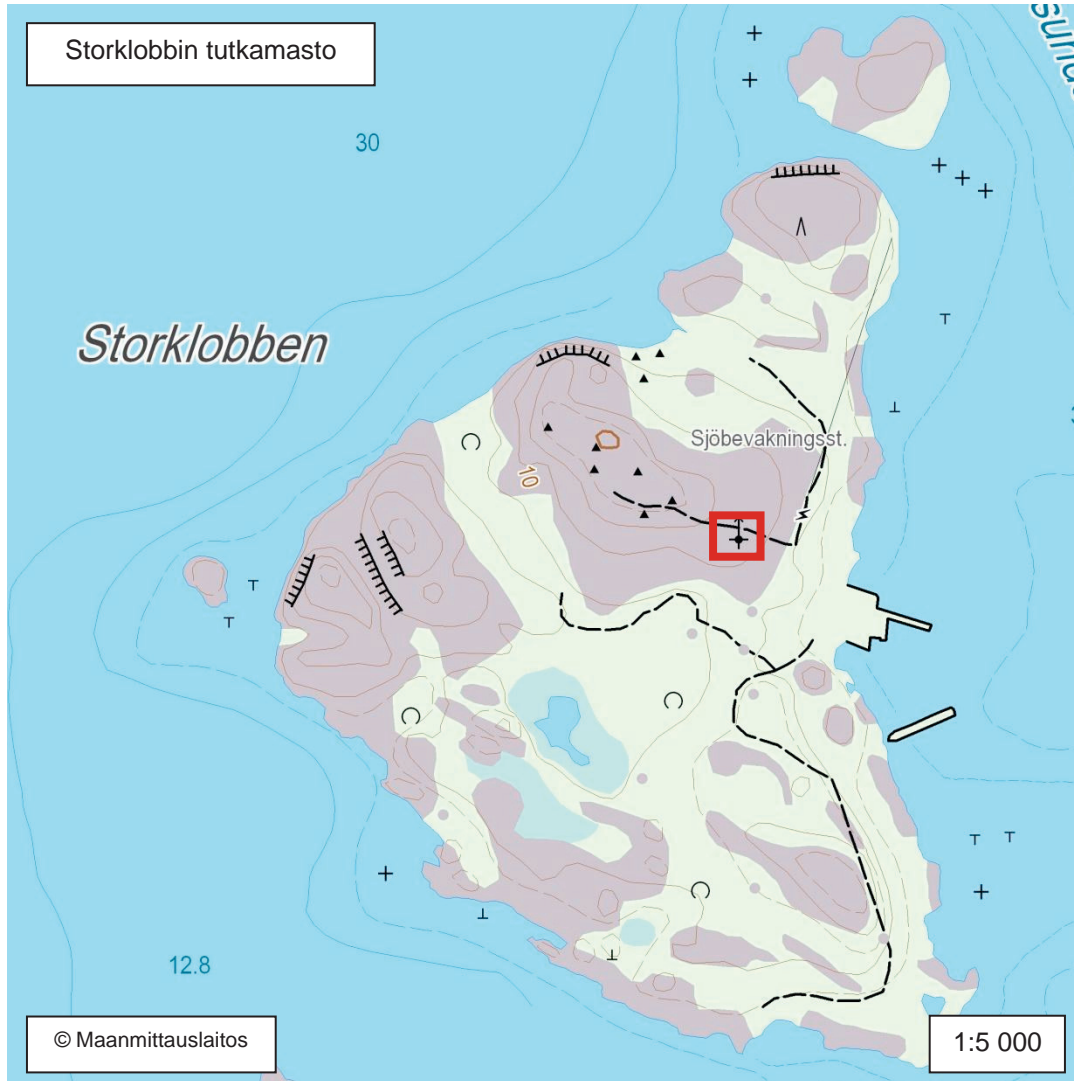

KARTTA 75

Laskeutumispaikka Kotkan merivartioaseman satama-alueella; Kotkan merivartioasema

KARTTA 76

Immolan ja Immalanjärven neuvottelutilat

KARTTA 78

Nuijamaan partiotukikohta

KARTTA 80

Jukajärven ampuma-alueen leirialue

KARTTA 82

Ivalon rajavartioasema ja rajajääkärikomppania

KARTTA 84

Lapin rajavartioston esikunta-alue

KARTTA 86

Tulppion partiotukikohta

KARTTA 88

Storklobbin tutkamasto

KARTTA 90

Enskärin tutkamasto

KARTTA 92

Virpiniemen merivartioasema

KARTTA 94

Kalajoen merivartioasema

KARTTA 96

Kemin merivartiolaituri