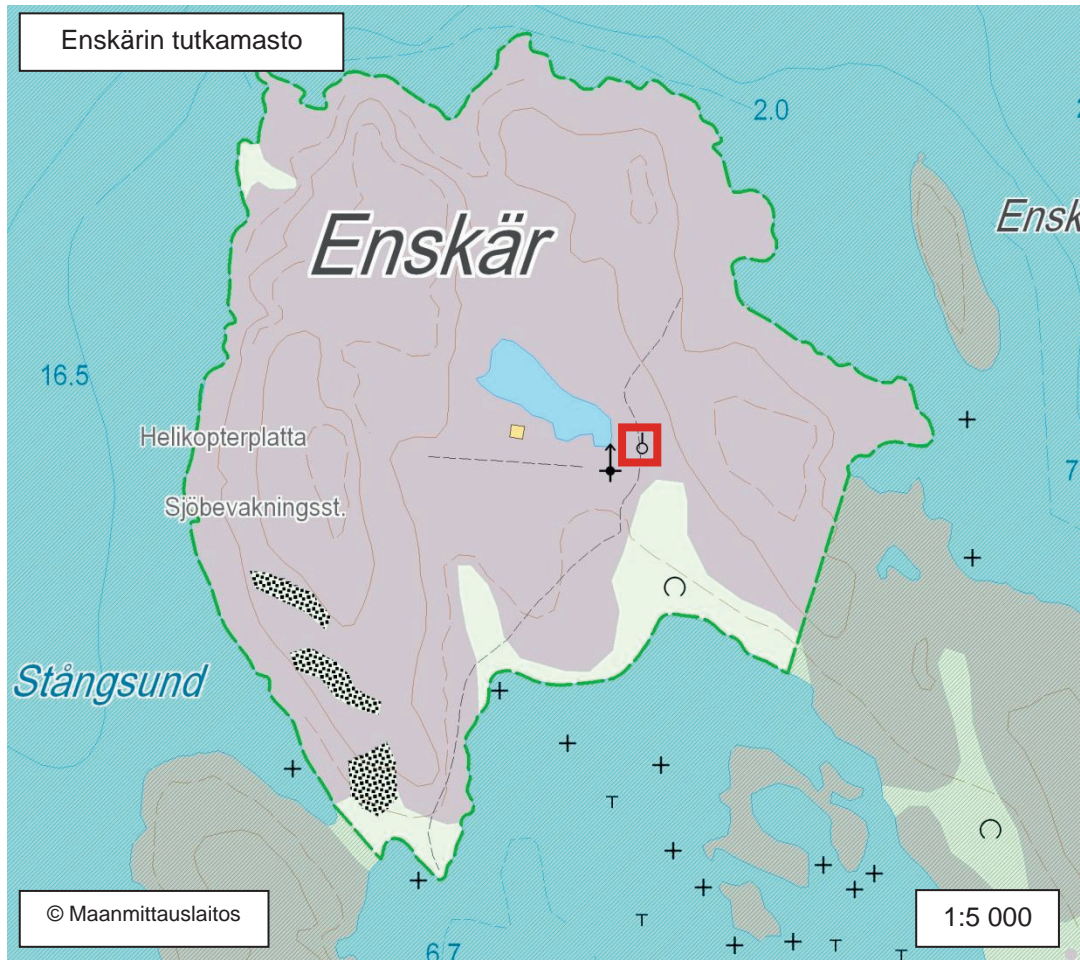

KARTTA 75

Laskeutumispaikka Kotkan merivartioaseman satama-alueella; Kotkan merivartioasema

KARTTA 76

Immolan ja Immalanjärven neuvottelutilat

KARTTA 78

Nuijamaan partiotukikohta

KARTTA 80

Jukajärven ampuma-alueen leirialue

KARTTA 82

Ivalon rajavartioasema ja rajajääkärikomppania

KARTTA 84

Lapin rajavartioston esikunta-alue

KARTTA 86

Tulppion partiotukikohta

KARTTA 88

Storklobbin tutkamasto

KARTTA 90

Enskärin tutkamasto

KARTTA 92

Virpiniemen merivartioasema

KARTTA 94

Kalajoen merivartioasema

KARTTA 96

Kemin merivartiolaituri