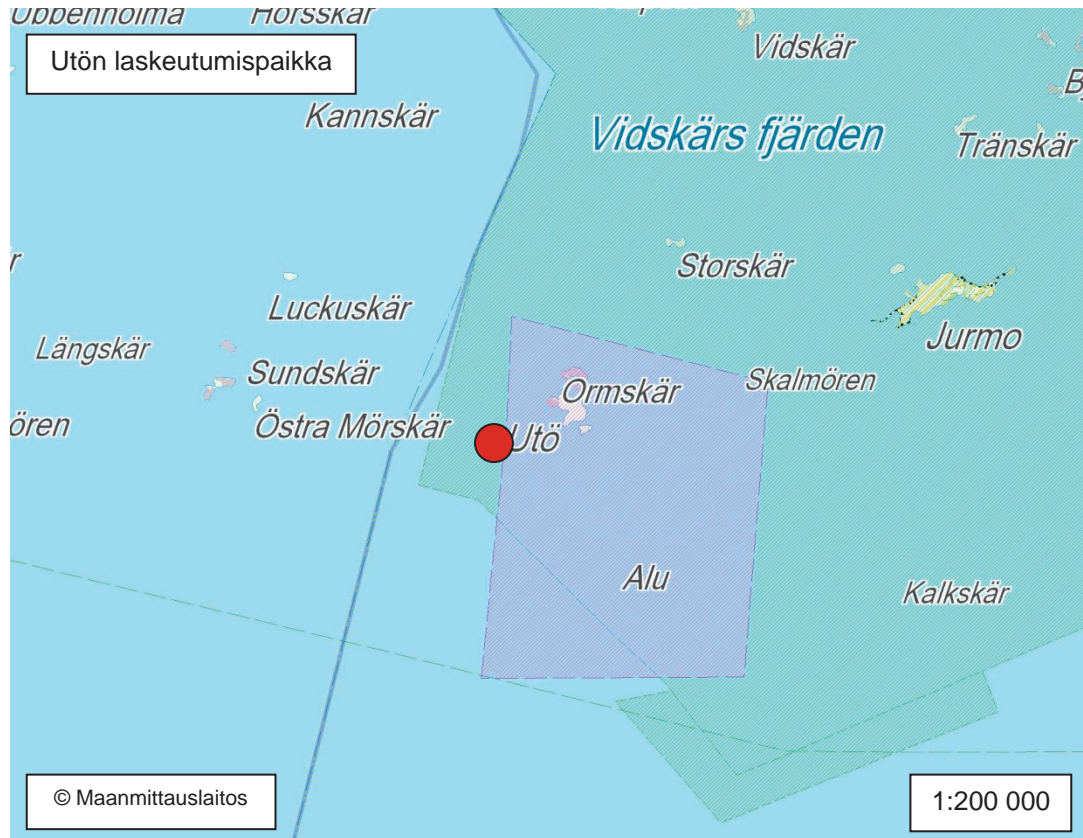

Utön laskeutumisaikka