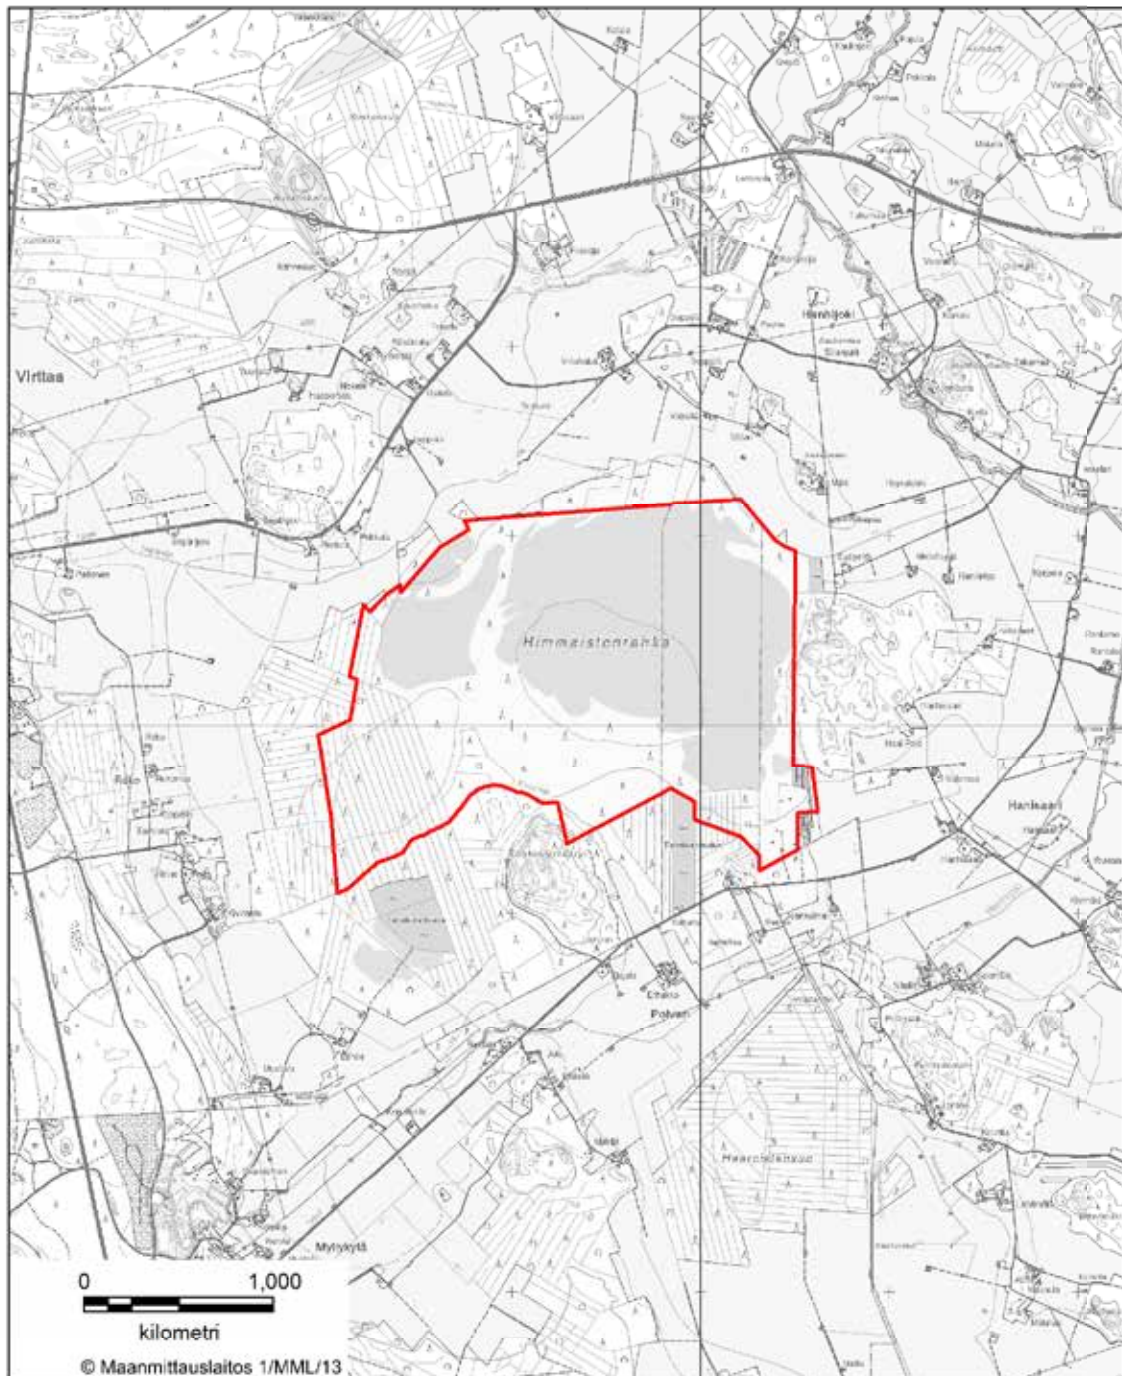

BILAGA 11 HIMMAISTENRAHKA NATURSKYDDSSOMRÅDE
Loimaa stad och Oripää kommun