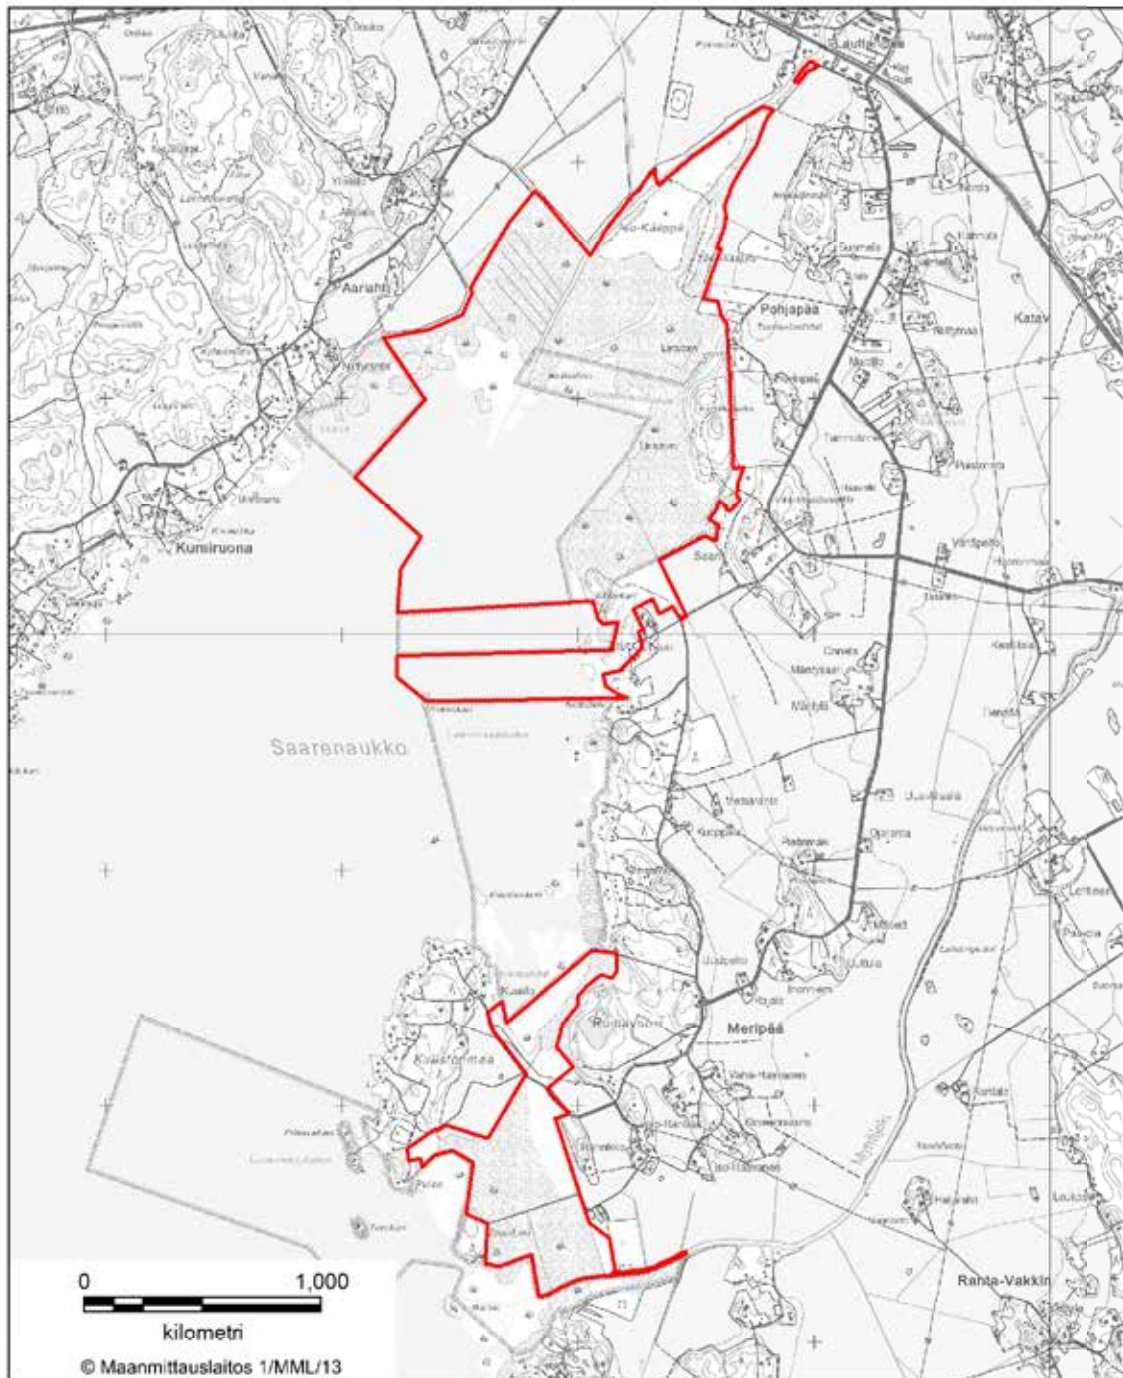

BILAGA 13 ÖKSYSSUO NATURSKYDDSSOMRÅDE
Loimaa och Somero städer samt Ypäjä och Koski kommuner

BILAGA 14 KARHUNPERÄNRAHKA NATURSKYDDSSOMRÅDE
Marttila kommun och Salo stad

BILAGA 15 OUKKULANLAHTI NATURSKYDDSOMRÅDE
Masku kommun

Jakt på sjöfågel är tillåten på det rasterade området enligt 3 § 2 mom. 3 punkt i förordningen.

BILAGA 16 KOLKANSUO NATURSKYDDSSOMRÅDE
Mynämäki kommun

BILAGA 17 MIETOISTENLAHTI NATURSKYDDSSOMRÅDE
Mynämäki kommun