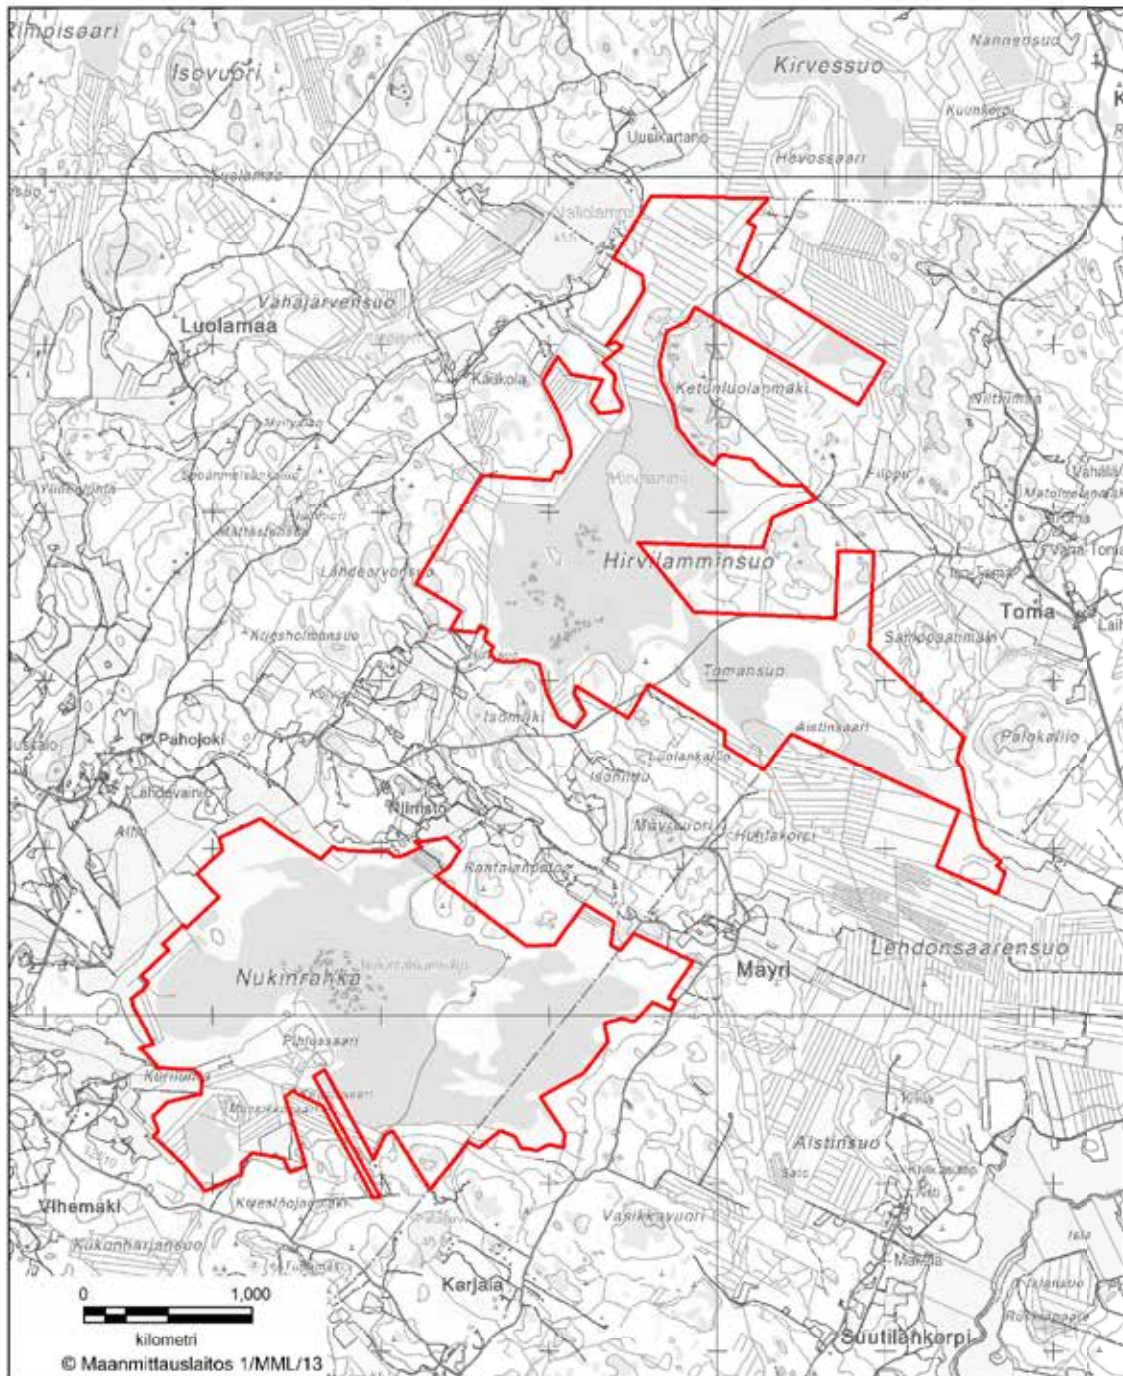

BILAGA 1 STORMOSSENS NATURSKYDDSSOMRÅDE I DRAGSFJÄRD
Kimitoöns kommun

BILAGA 2 STORMOSSENS NATURSKYDDSSOMRÅDE I KIMITOÖN
Kimitoön kommun

BILAGA 3 STORA RAHI NATURSKYDDSSOMRÅDE
Gustavs kommun

BILAGA 4 MALIJÄRVI NATURSKYDDSSOMRÅDE
Laitila stad

BILAGA 5 ISO-HÖLÖ NATURSKYDDSSOMRÅDE
Laitila stad och Eura kommun

BILAGA 6 NUKINRAHKA OCH HIRVILAMMINSUO
NATURSKYDDSSOMRÅDE
Laitila stad och Mynämäki kommun

BILAGA 7 NATURSKYDDSSOMRÅDET I LAITILA SKOGAR
Laitila stad och Mynämäki kommun

BILAGA 8 NATURSKYDDSSOMRÅDET VID KIVIJÄRVI SKOGAR
Laitila stad samt Mynämäki och Vehmaa kommuner

BILAGA 9 OTAJÄRVI NATURSKYDDSSOMRÅDE
Laitila och Raumo samt i Pyhärinta kommun

Jakt på sjöfågel är tillåten på det rasterade området enligt 3 § 2 mom. 3 punkt i förordningen.