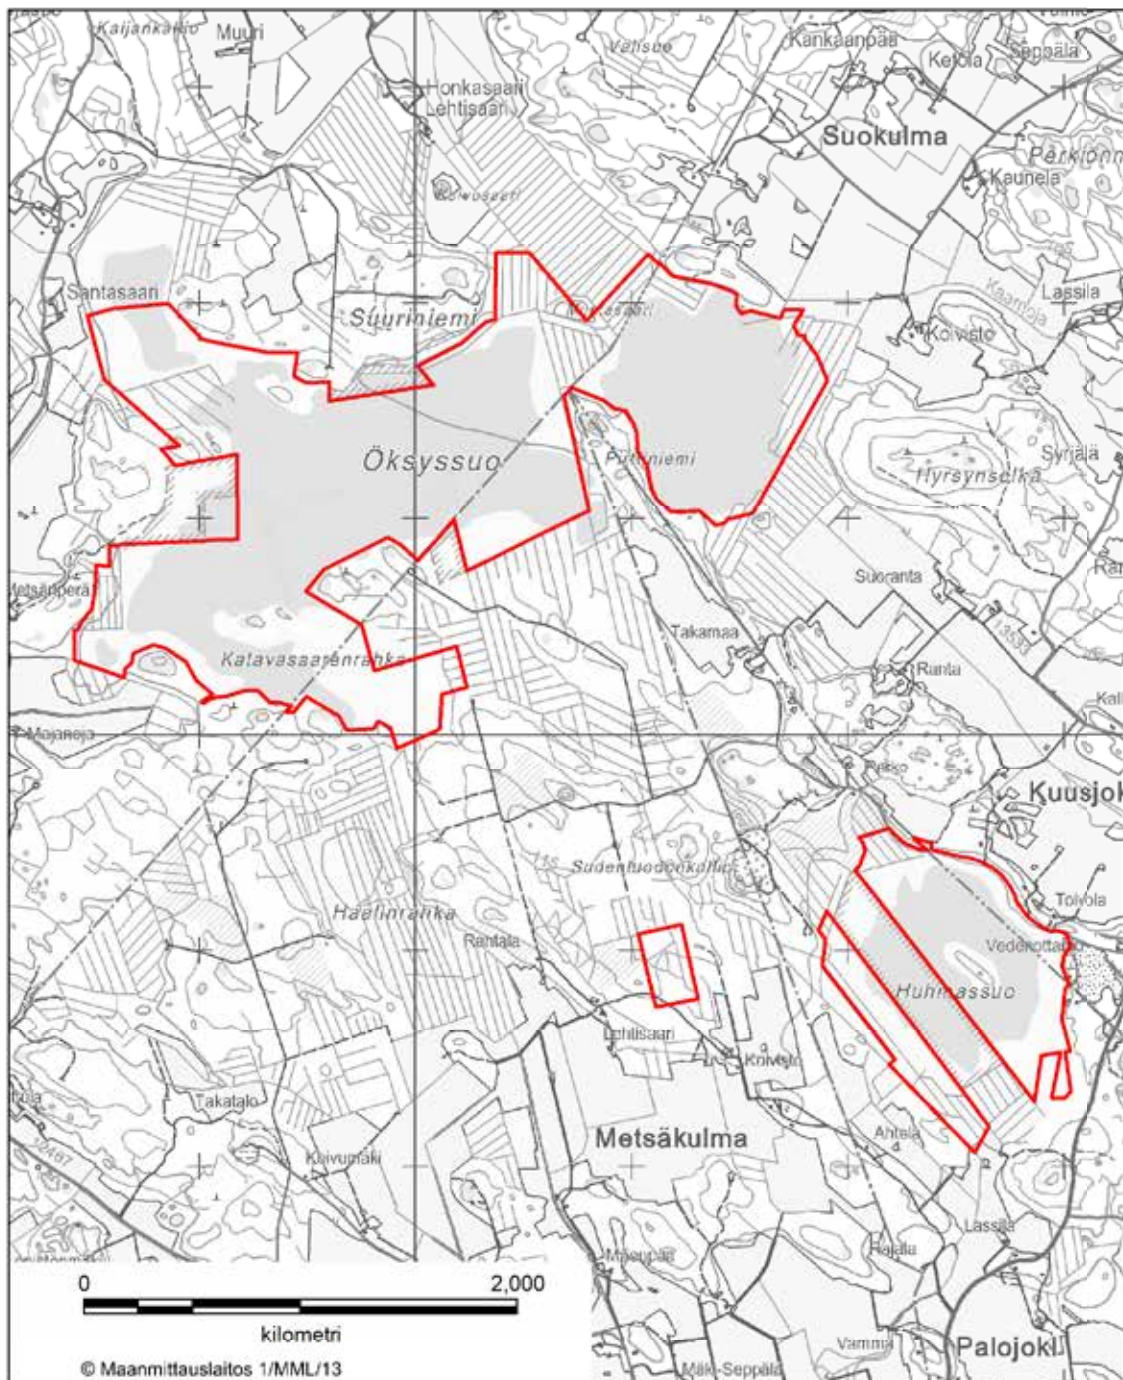

BILAGA 8 NATURSKYDDSSOMRÅDET VID KIVIJÄRVI SKOGAR
Laitila stad samt Mynämäki och Vehmaa kommuner

BILAGA 9 OTAJÄRVI NATURSKYDDSSOMRÅDE
Laitila och Raumo samt i Pyhärinta kommun

Jakt på sjöfågel är tillåten på det rasterade området enligt 3 § 2 mom. 3 punkt i förordningen.

BILAGA 10 MAISAARENSUO NATURSKYDDSSOMRÅDE
Loimaa stad

BILAGA 11 HIMMAISTENRAHKA NATURSKYDDSSOMRÅDE
Loimaa stad och Oripää kommun

BILAGA 12 TELKUNSUO NATURSKYDDSSOMRÅDE
Loimaa stad och Punkalaidun kommun