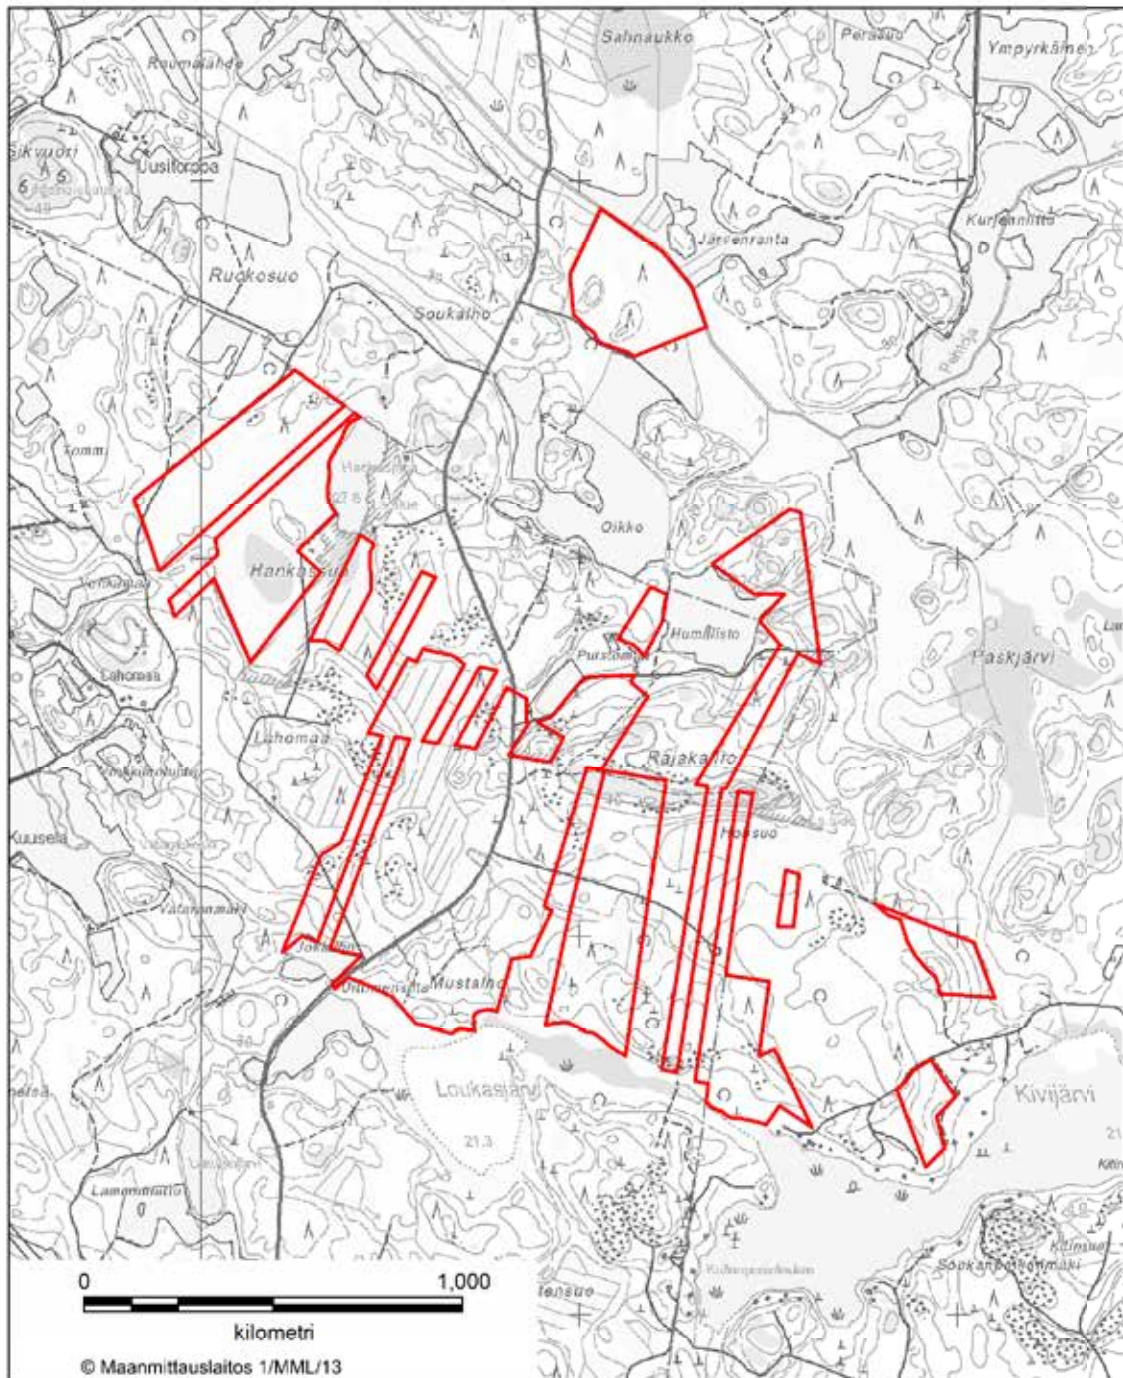

BILAGA 1 STORMOSSENS NATURSKYDDSSOMRÅDE I DRAGSFJÄRD
Kimitoöns kommun

BILAGA 2 STORMOSSENS NATURSKYDDSSOMRÅDE I KIMITOÖN
Kimitoön kommun

BILAGA 3 STORA RAHI NATURSKYDDSSOMRÅDE
Gustavs kommun

BILAGA 4 MALIJÄRVI NATURSKYDDSSOMRÅDE
Laitila stad

BILAGA 5 ISO-HÖLÖ NATURSKYDDSSOMRÅDE
Laitila stad och Eura kommun

BILAGA 6 NUKINRAHKA OCH HIRVILAMMINSUO
NATURSKYDDSSOMRÅDE
Laitila stad och Mynämäki kommun

BILAGA 7 NATURSKYDDSSOMRÅDET I LAITILA SKOGAR
Laitila stad och Mynämäki kommun

BILAGA 8 NATURSKYDDSSOMRÅDET VID KIVIJÄRVI SKOGAR
Laitila stad samt Mynämäki och Vehmaa kommuner

BILAGA 9 OTAJÄRVI NATURSKYDDSSOMRÅDE
Laitila och Raumo samt i Pyhärinta kommun

Jakt på sjöfågel är tillåten på det rasterade området enligt 3 § 2 mom. 3 punkt i förordningen.