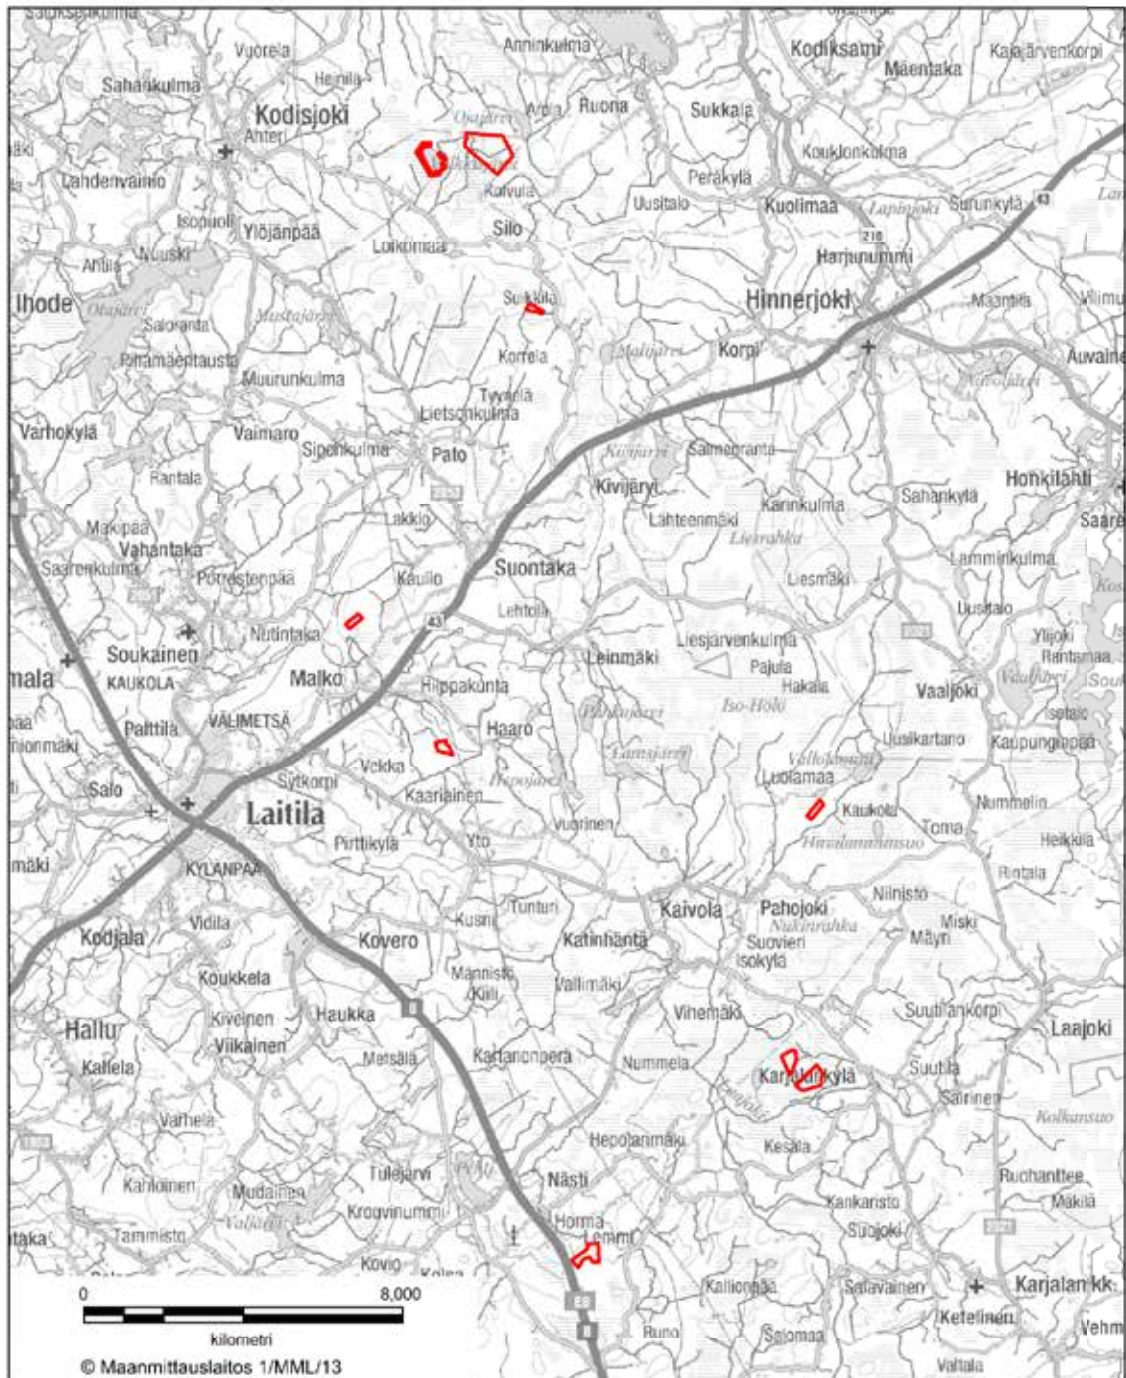

BILAGA 1 STORMOSSENS NATURSKYDDSSOMRÅDE I DRAGSFJÄRD
Kimitoöns kommun

BILAGA 2 STORMOSSENS NATURSKYDDSSOMRÅDE I KIMITOÖN
Kimitoön kommun

BILAGA 3 STORA RAHI NATURSKYDDSSOMRÅDE
Gustavs kommun

BILAGA 4 MALIJÄRVI NATURSKYDDSSOMRÅDE
Laitila stad

BILAGA 5 ISO-HÖLÖ NATURSKYDDSSOMRÅDE
Laitila stad och Eura kommun

BILAGA 6 NUKINRAHKA OCH HIRVILAMMINSUO
NATURSKYDDSSOMRÅDE
Laitila stad och Mynämäki kommun

BILAGA 7 NATURSKYDDSSOMRÅDET I LAITILA SKOGAR
Laitila stad och Mynämäki kommun

BILAGA 8 NATURSKYDDSSOMRÅDET VID KIVIJÄRVI SKOGAR
Laitila stad samt Mynämäki och Vehmaa kommuner

BILAGA 9 OTAJÄRVI NATURSKYDDSSOMRÅDE
Laitila och Raumo samt i Pyhärinta kommun

Jakt på sjöfågel är tillåten på det rasterade området enligt 3 § 2 mom. 3 punkt i förordningen.