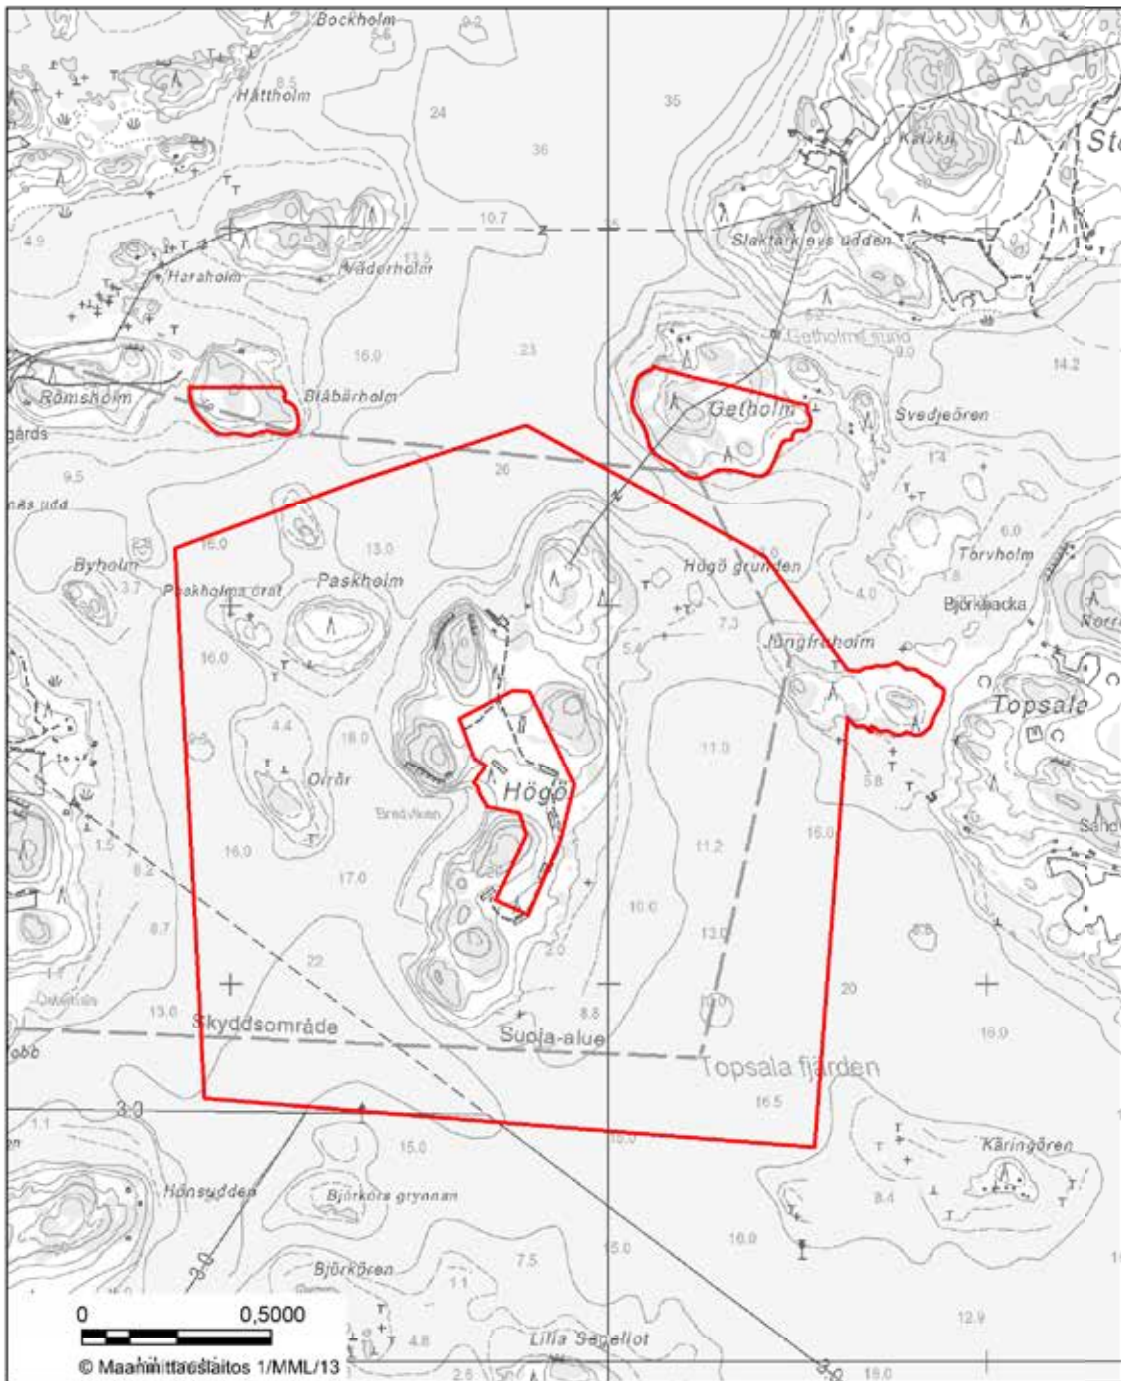

BILAGA 21 HÖGÖ NATURSKYDDSSOMRÅDE
Pargas stad