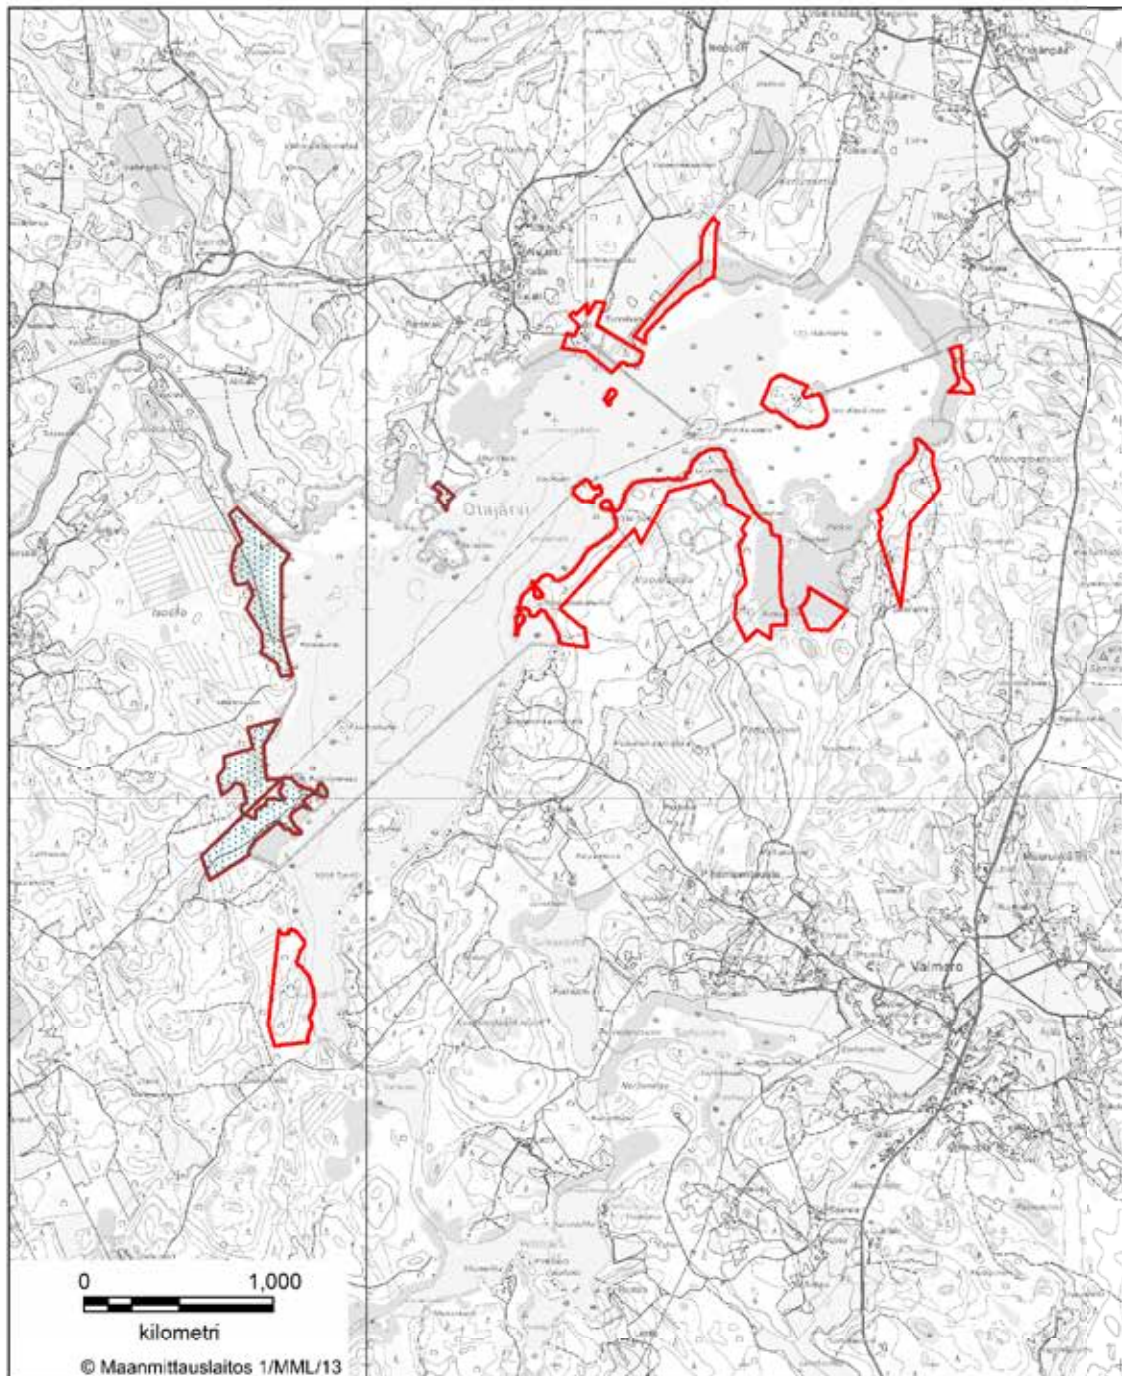

BILAGA 5 ISO-HÖLÖ NATURSKYDDSSOMRÅDE
Laitila stad och Eura kommun

BILAGA 6 NUKINRAHKA OCH HIRVILAMMINSUO
NATURSKYDDSSOMRÅDE
Laitila stad och Mynämäki kommun

BILAGA 7 NATURSKYDDSSOMRÅDET I LAITILA SKOGAR
Laitila stad och Mynämäki kommun

BILAGA 8 NATURSKYDDSSOMRÅDET VID KIVIJÄRVI SKOGAR
Laitila stad samt Mynämäki och Vehmaa kommuner

BILAGA 9 OTAJÄRVI NATURSKYDDSSOMRÅDE
Laitila och Raumo samt i Pyhärinta kommun

Jakt på sjöfågel är tillåten på det rasterade området enligt 3 § 2 mom. 3 punkt i förordningen.