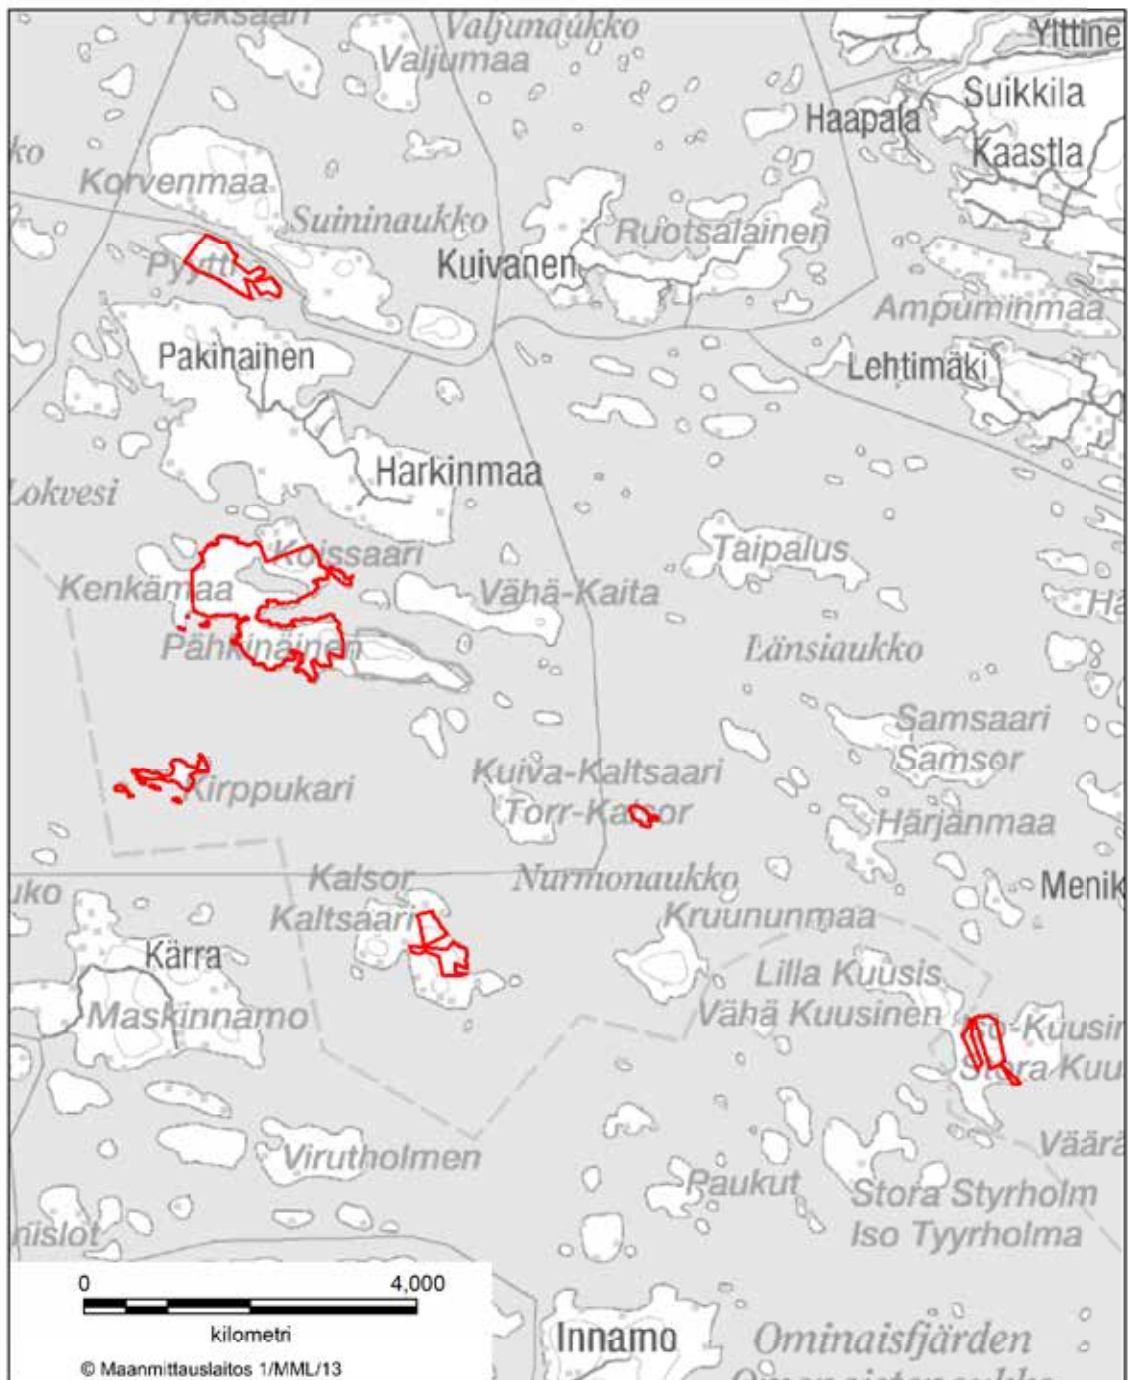

BILAGA 19 NATURSKYDDSSOMRÅDET I PAKINAIS SKÄRGÅRD
Nådendals stad