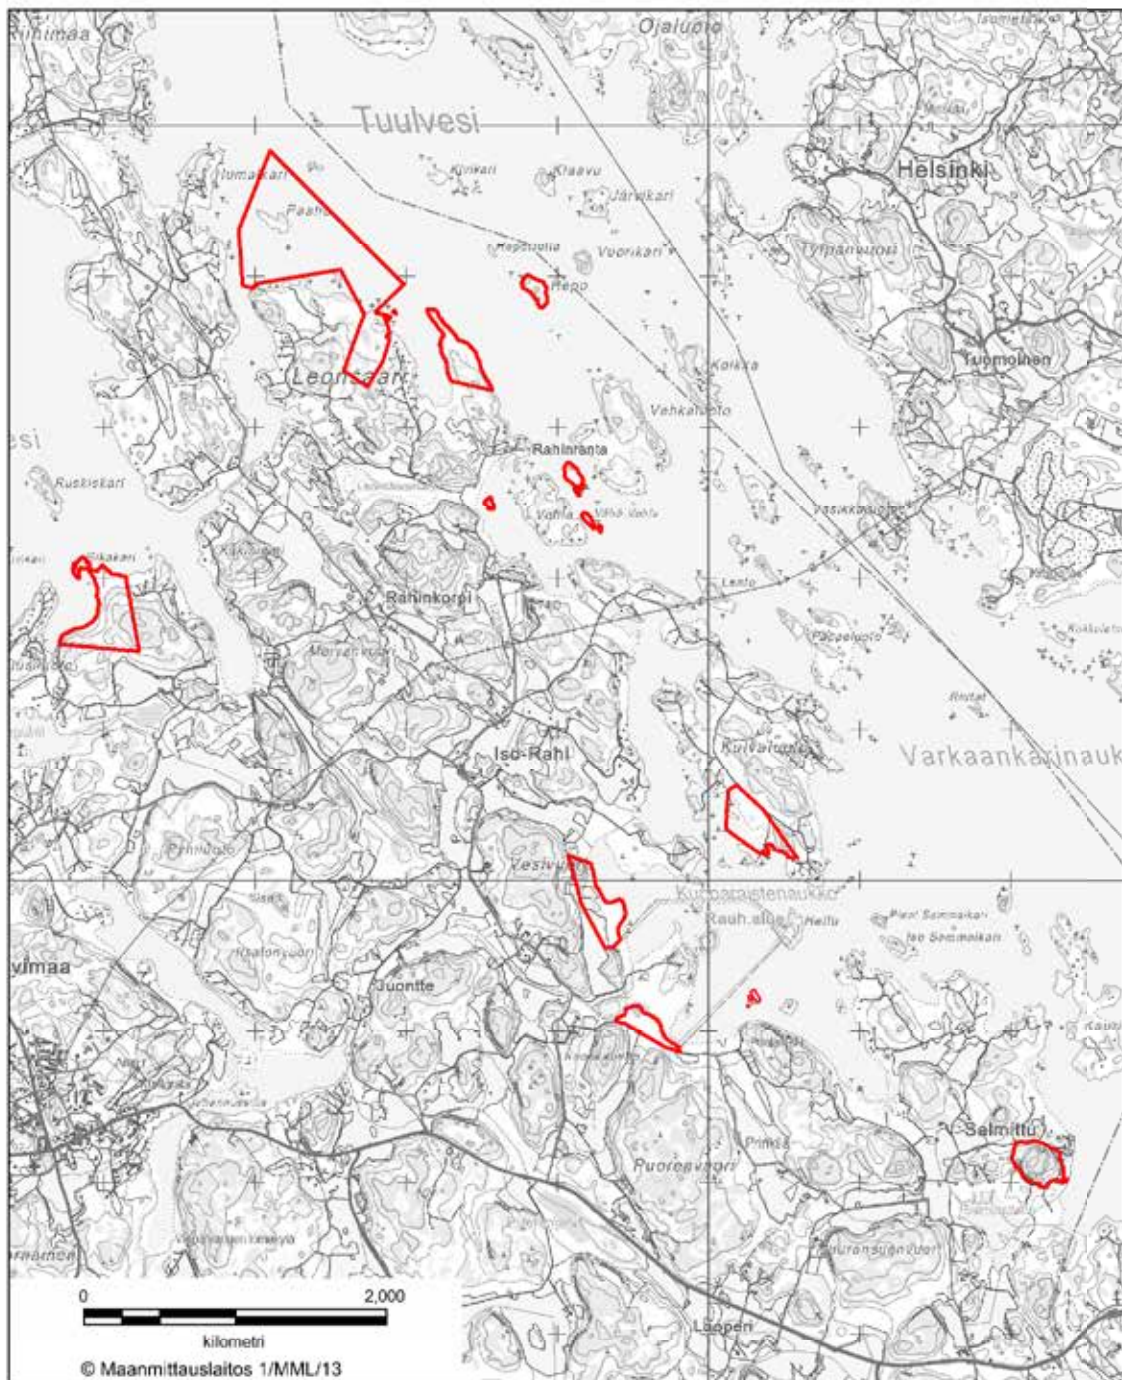

BILAGA 1 STORMOSSENS NATURSKYDDSSOMRÅDE I DRAGSFJÄRD
Kimitoöns kommun

BILAGA 2 STORMOSSENS NATURSKYDDSSOMRÅDE I KIMITOÖN
Kimitoön kommun

BILAGA 3 STORA RAHI NATURSKYDDSSOMRÅDE
Gustavs kommun

BILAGA 4 MALIJÄRVI NATURSKYDDSSOMRÅDE
Laitila stad

BILAGA 5 ISO-HÖLÖ NATURSKYDDSSOMRÅDE
Laitila stad och Eura kommun

BILAGA 6 NUKINRAHKA OCH HIRVILAMMINSUO
NATURSKYDDSSOMRÅDE
Laitila stad och Mynämäki kommun

BILAGA 7 NATURSKYDDSSOMRÅDET I LAITILA SKOGAR
Laitila stad och Mynämäki kommun

BILAGA 8 NATURSKYDDSSOMRÅDET VID KIVIJÄRVI SKOGAR
Laitila stad samt Mynämäki och Vehmaa kommuner

BILAGA 9 OTAJÄRVI NATURSKYDDSSOMRÅDE
Laitila och Raumo samt i Pyhärinta kommun

Jakt på sjöfågel är tillåten på det rasterade området enligt 3 § 2 mom. 3 punkt i förordningen.