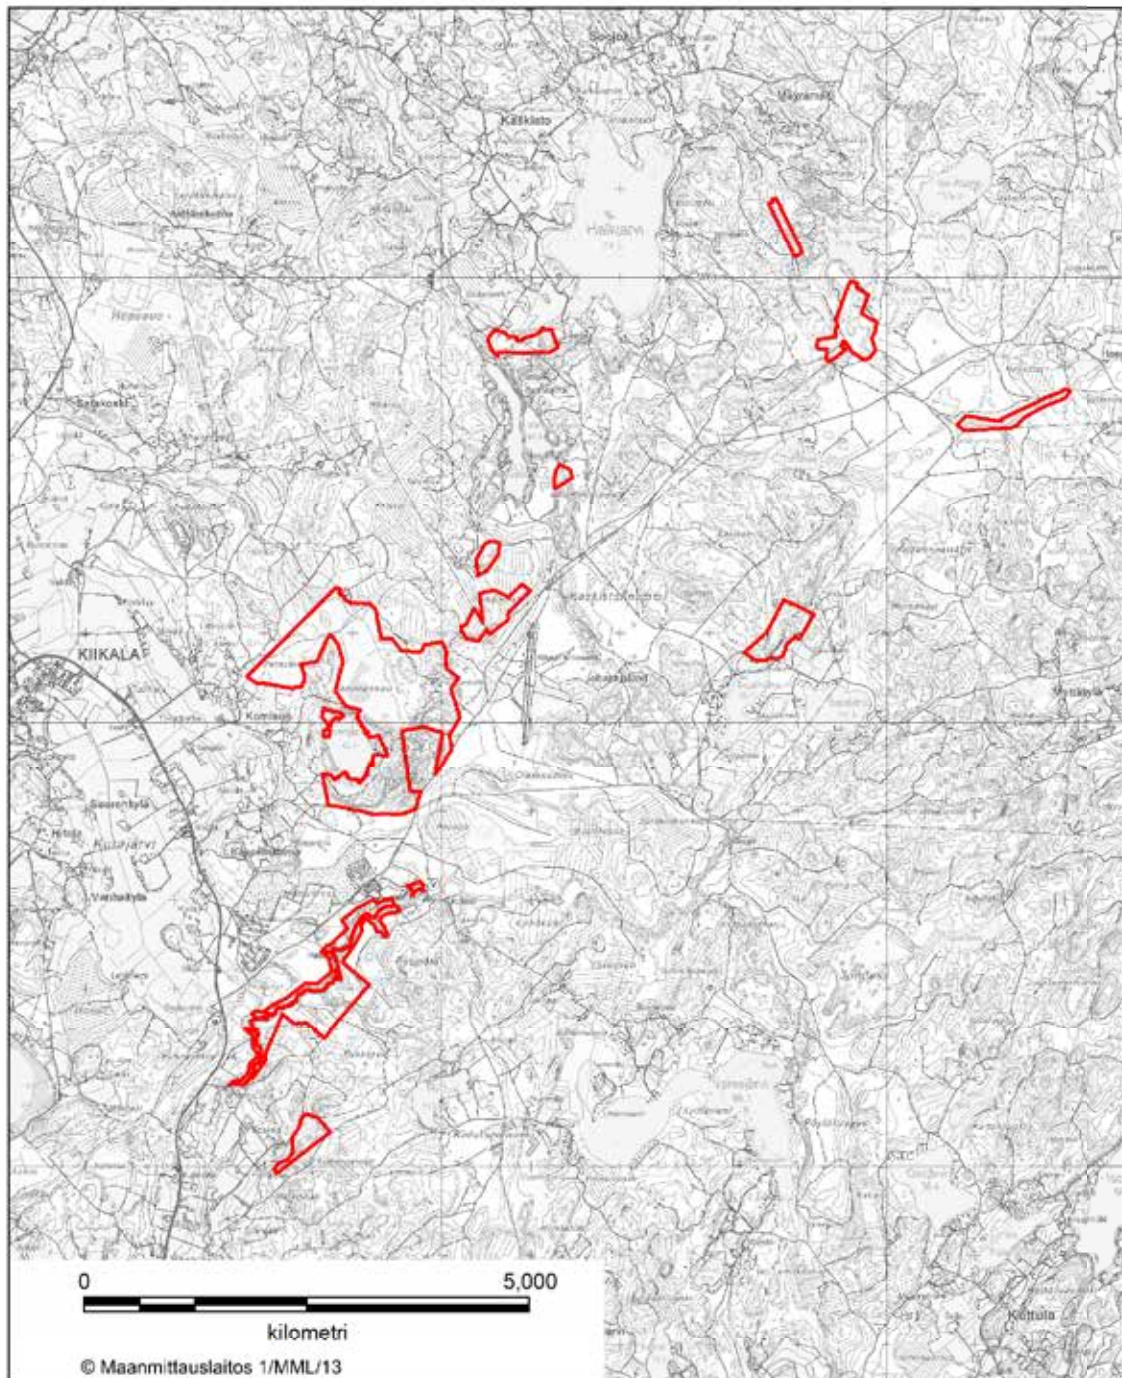

BILAGA 23 NATURSKYDDSSOMRÅDET I SJÄLÖ SKÄRGÅRD
Pargas stad

BILAGA 24 KONTOLANRAHKA NATURSKYDDSSOMRÅDE
Pöytyä kommun och Loimaa stad

BILAGA 25 REHTSUO NATURSKYDDSSOMRÅDE
Rusko kommun

BILAGA 26 KAKOSSUO NATURSKYDDSSOMRÅDE
Salostad

BILAGA 27 PYYSUO NATURSKYDDSSOMRÅDE
Salostad

BILAGA 28 RAADESUO NATURSKYDDSOMRÅDE
Salostad

BILAGA 29 HYYPPÄRÄ NATURSKYDDSSOMRÅDE
Salostad

BILAGA 30 REKIJOKIDALENS NATURSKYDDSSOMRÅDE
Somero stad