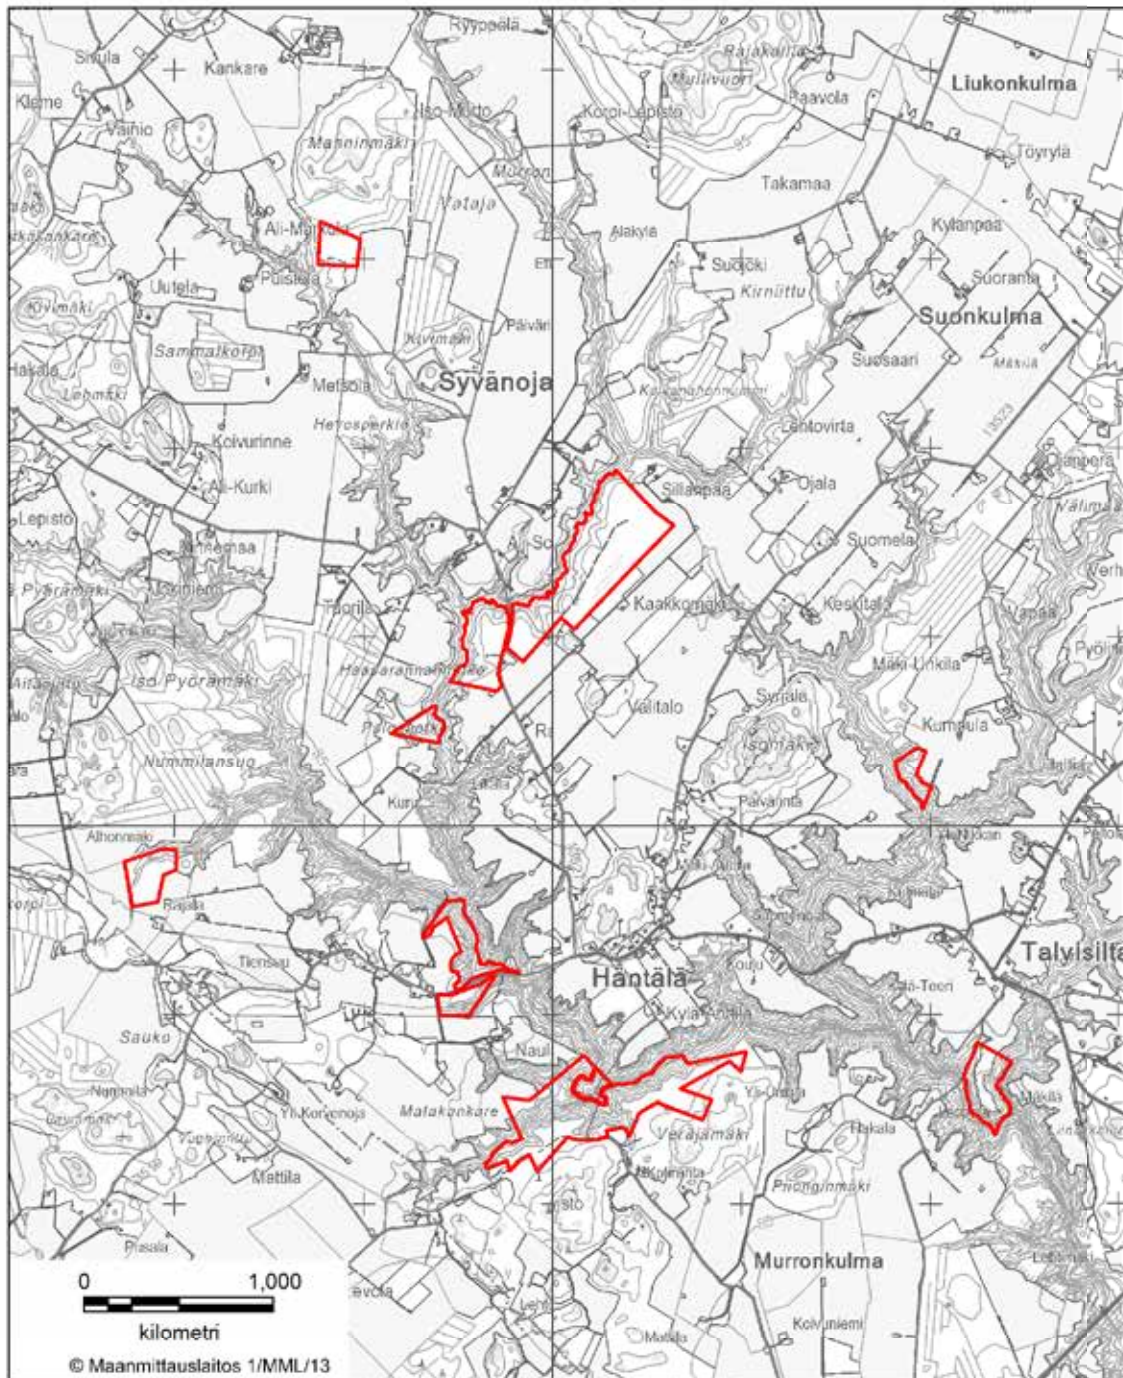

BILAGA 23 NATURSKYDDSSOMRÅDET I SJÄLÖ SKÄRGÅRD
Pargas stad

BILAGA 24 KONTOLANRAHKA NATURSKYDDSSOMRÅDE
Pöytyä kommun och Loimaa stad

BILAGA 25 REHTSUO NATURSKYDDSSOMRÅDE
Rusko kommun

BILAGA 26 KAKOSSUO NATURSKYDDSSOMRÅDE
Salostad

BILAGA 27 PYYSUO NATURSKYDDSSOMRÅDE
Salostad

BILAGA 28 RAADESUO NATURSKYDDSOMRÅDE
Salostad

BILAGA 29 HYYPPÄRÄ NATURSKYDDSSOMRÅDE
Salostad

BILAGA 30 REKIJOKIDALENS NATURSKYDDSSOMRÅDE
Somero stad