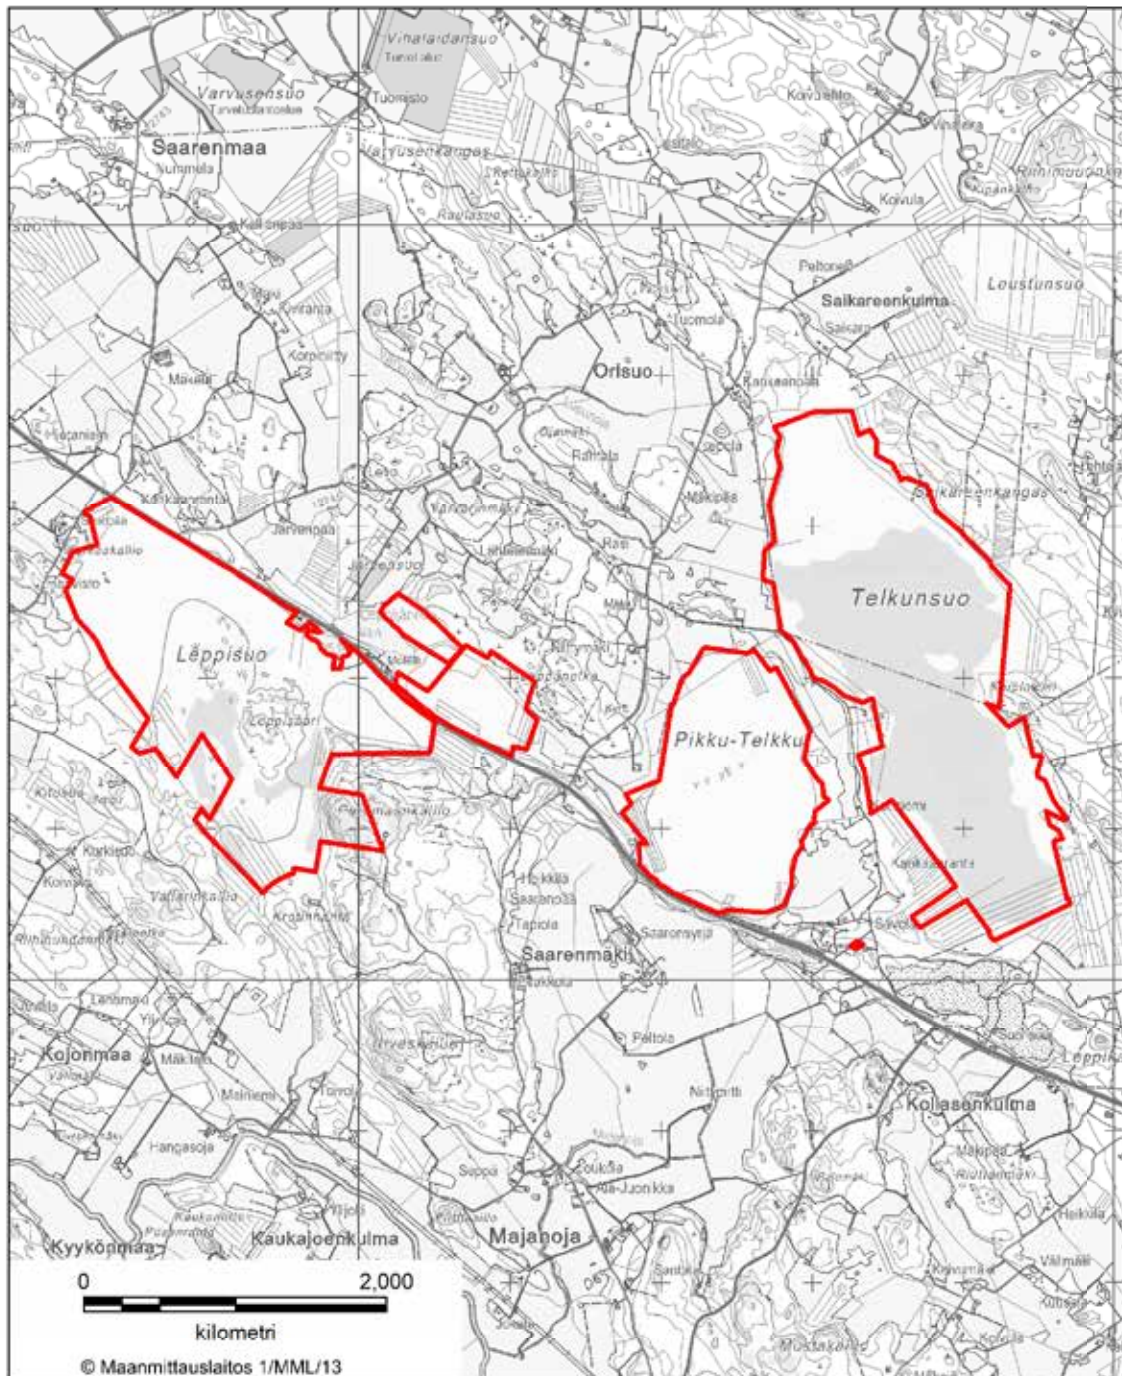

BILAGA 8 NATURSKYDDSSOMRÅDET VID KIVIJÄRVI SKOGAR
Laitila stad samt Mynämäki och Vehmaa kommuner

BILAGA 9 OTAJÄRVI NATURSKYDDSSOMRÅDE
Laitila och Raumo samt i Pyhärinta kommun

Jakt på sjöfågel är tillåten på det rasterade området enligt 3 § 2 mom. 3 punkt i förordningen.

BILAGA 10 MAISAARENSUO NATURSKYDDSSOMRÅDE
Loimaa stad

BILAGA 11 HIMMAISTENRAHKA NATURSKYDDSSOMRÅDE
Loimaa stad och Oripää kommun

BILAGA 12 TELKUNSUO NATURSKYDDSSOMRÅDE
Loimaa stad och Punkalaidun kommun