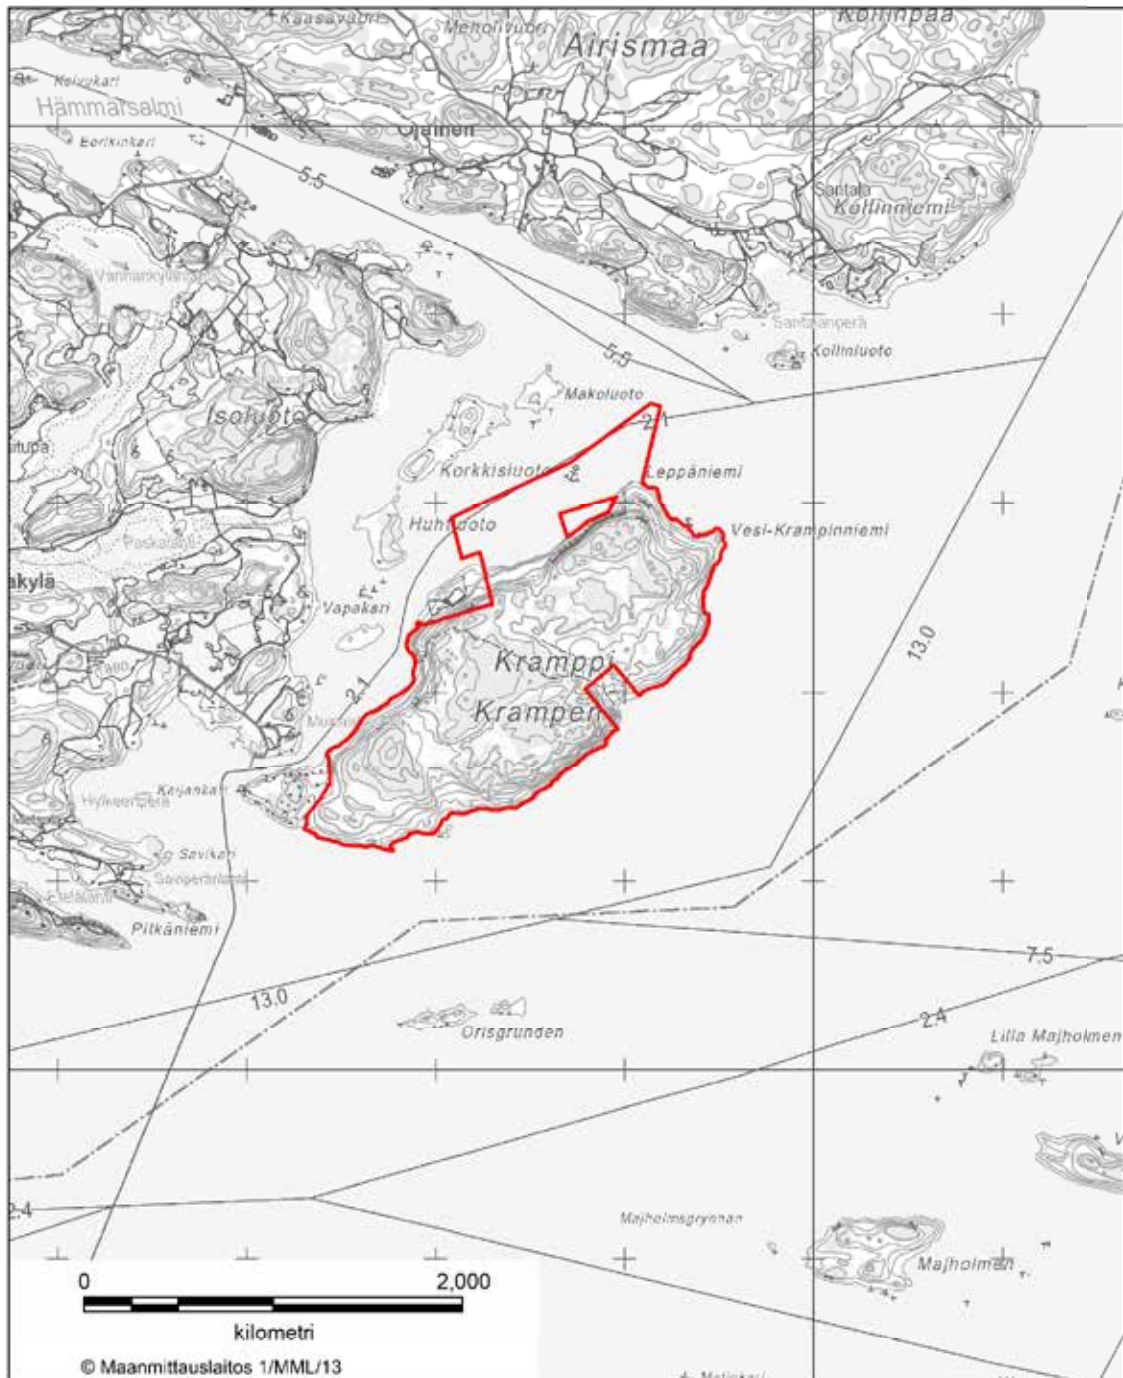

BILAGA 13 ÖKSYSSUO NATURSKYDDSSOMRÅDE
Loimaa och Somero städer samt Ypäjä och Koski kommuner

BILAGA 14 KARHUNPERÄNRAHKA NATURSKYDDSSOMRÅDE
Marttila kommun och Salo stad

BILAGA 15 OUKKULANLAHTI NATURSKYDDSOMRÅDE
Masku kommun

Jakt på sjöfågel är tillåten på det rasterade området enligt 3 § 2 mom. 3 punkt i förordningen.

BILAGA 16 KOLKANSUO NATURSKYDDSSOMRÅDE
Mynämäki kommun

BILAGA 17 MIETOISTENLAHTI NATURSKYDDSSOMRÅDE
Mynämäki kommun