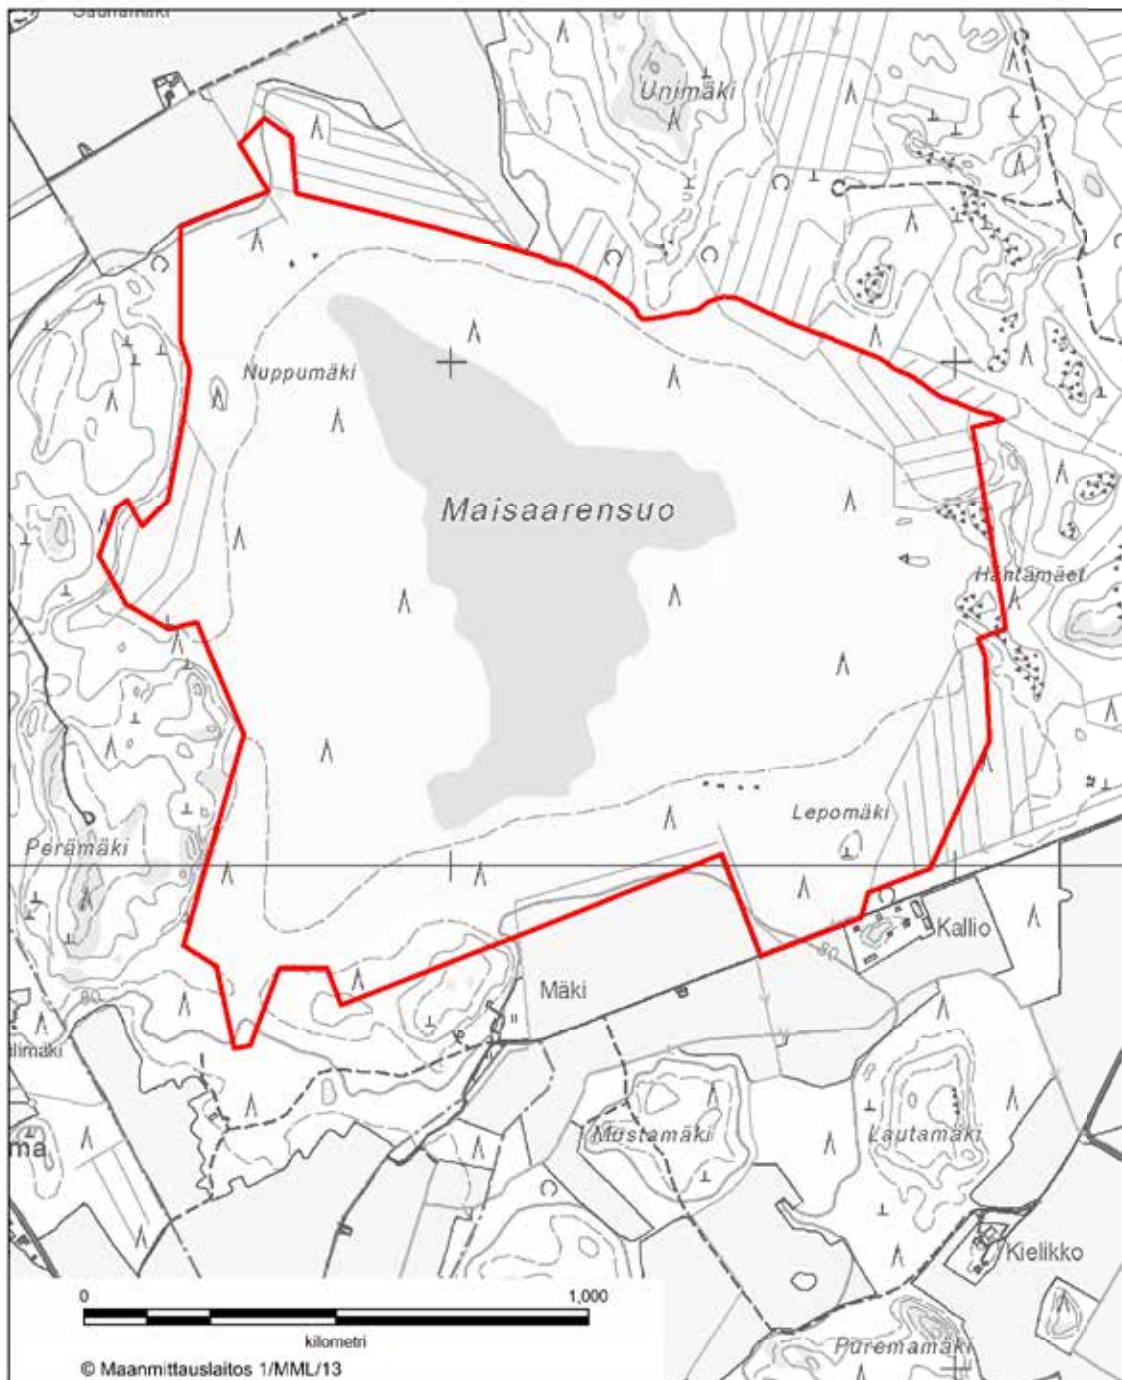

BILAGA 1 STORMOSSENS NATURSKYDDSSOMRÅDE I DRAGSFJÄRD
Kimitoöns kommun

BILAGA 2 STORMOSSENS NATURSKYDDSSOMRÅDE I KIMITOÖN
Kimitoön kommun

BILAGA 3 STORA RAHI NATURSKYDDSSOMRÅDE
Gustavs kommun

BILAGA 4 MALIJÄRVI NATURSKYDDSSOMRÅDE
Laitila stad

BILAGA 5 ISO-HÖLÖ NATURSKYDDSSOMRÅDE
Laitila stad och Eura kommun

BILAGA 6 NUKINRAHKA OCH HIRVILAMMINSUO
NATURSKYDDSSOMRÅDE
Laitila stad och Mynämäki kommun

BILAGA 7 NATURSKYDDSSOMRÅDET I LAITILA SKOGAR
Laitila stad och Mynämäki kommun

BILAGA 8 NATURSKYDDSSOMRÅDET VID KIVIJÄRVI SKOGAR
Laitila stad samt Mynämäki och Vehmaa kommuner

BILAGA 9 OTAJÄRVI NATURSKYDDSSOMRÅDE
Laitila och Raumo samt i Pyhärinta kommun

Jakt på sjöfågel är tillåten på det rasterade området enligt 3 § 2 mom. 3 punkt i förordningen.