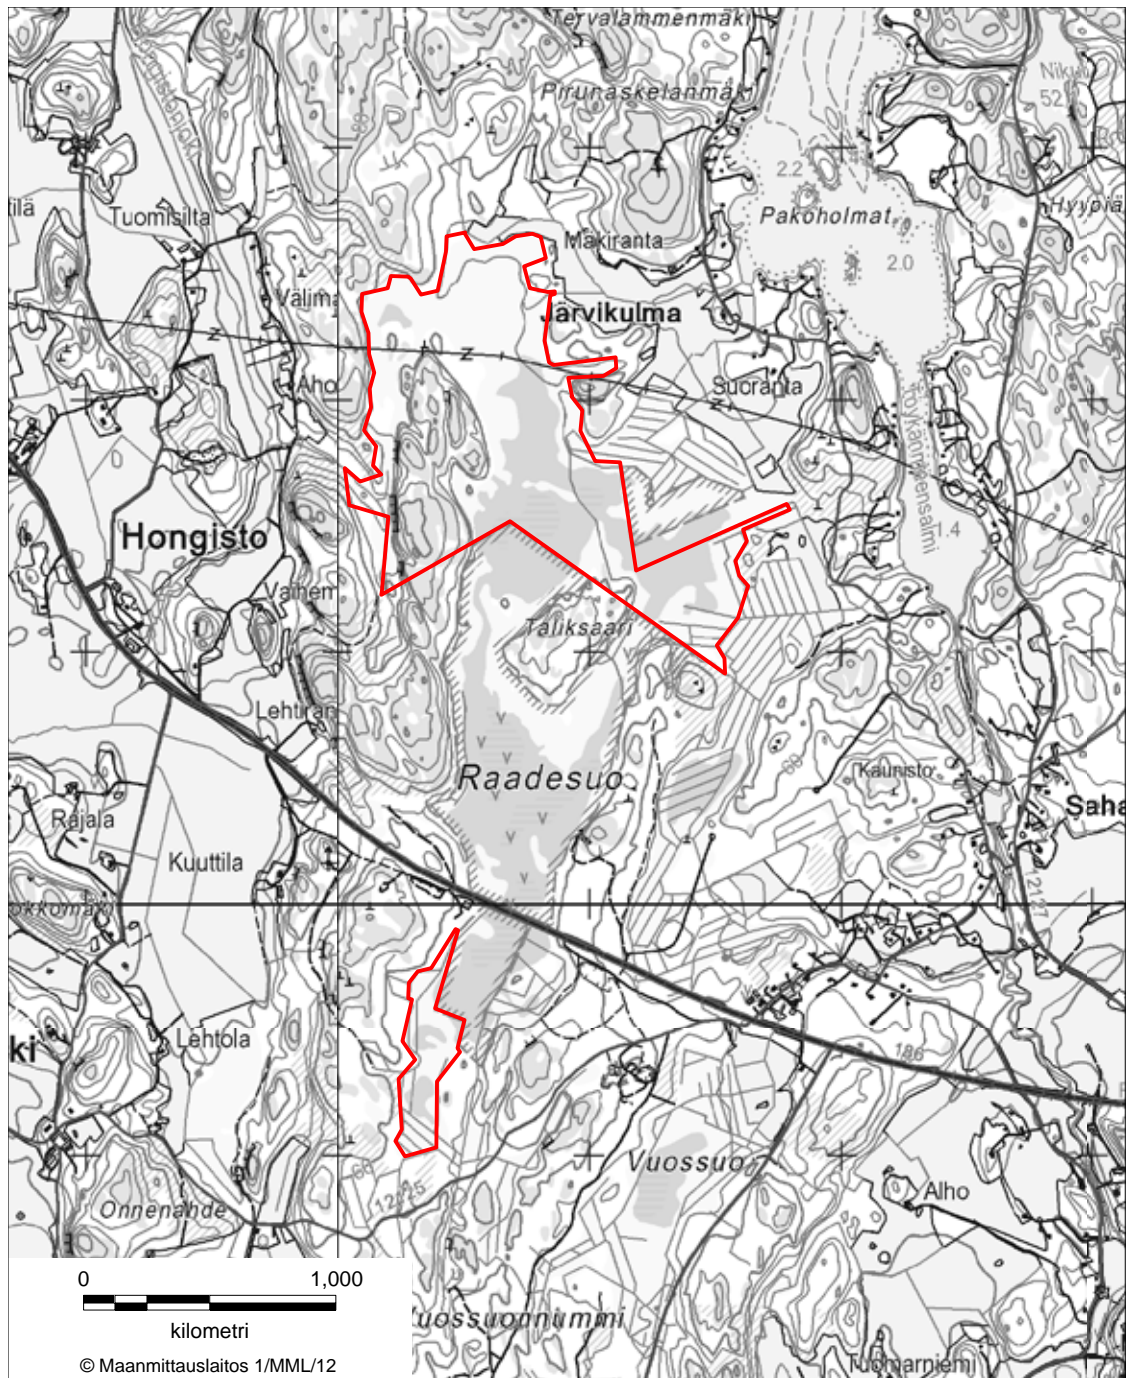

LIITE 17 MIETOISTENLAHDEN LUONNONSUOJELUALUE
Mynämäki

LIITE 18 KRAMPIN LUONNONSUOJELUALUE
Naantali

LIITE 19 PAKINAISTEN SAARISTON LUONNONSUOJELUALUE
Naantali

LIITE 20 HOUTSKARIN LEHTOJEN LUONNONSUOJELUALUE
Parainen

LIITE 21 HÖGÖN LUONNONSUOJELUALUE
Parainen

LIITE 22 NAUVON JÄRVIEN LUONNONSUOJELUALUE
Parainen

LIITE 23 SEILIN SAARISTON LUONNONSUOJELUALUE
Parainen

LIITE 24 KONTOLANRAHKAN LUONNONSUOJELUALUE
Loimaa, Pöytyä

LIITE 25 REHTSUON LUONNONSUOJELUALUE
Rusko

LIITE 26 KAKOSSUON LUONNONSUOJELUALUE
Salo

LIITE 27 PYYSUON LUONNONSUOJELUALUE
Salo

LIITE 28 RAADESUON LUONNONSUOJELUALUE
Salo

LIITE 29 HYYPPÄRÄN LUONNONSUOJELUALUE
Salo