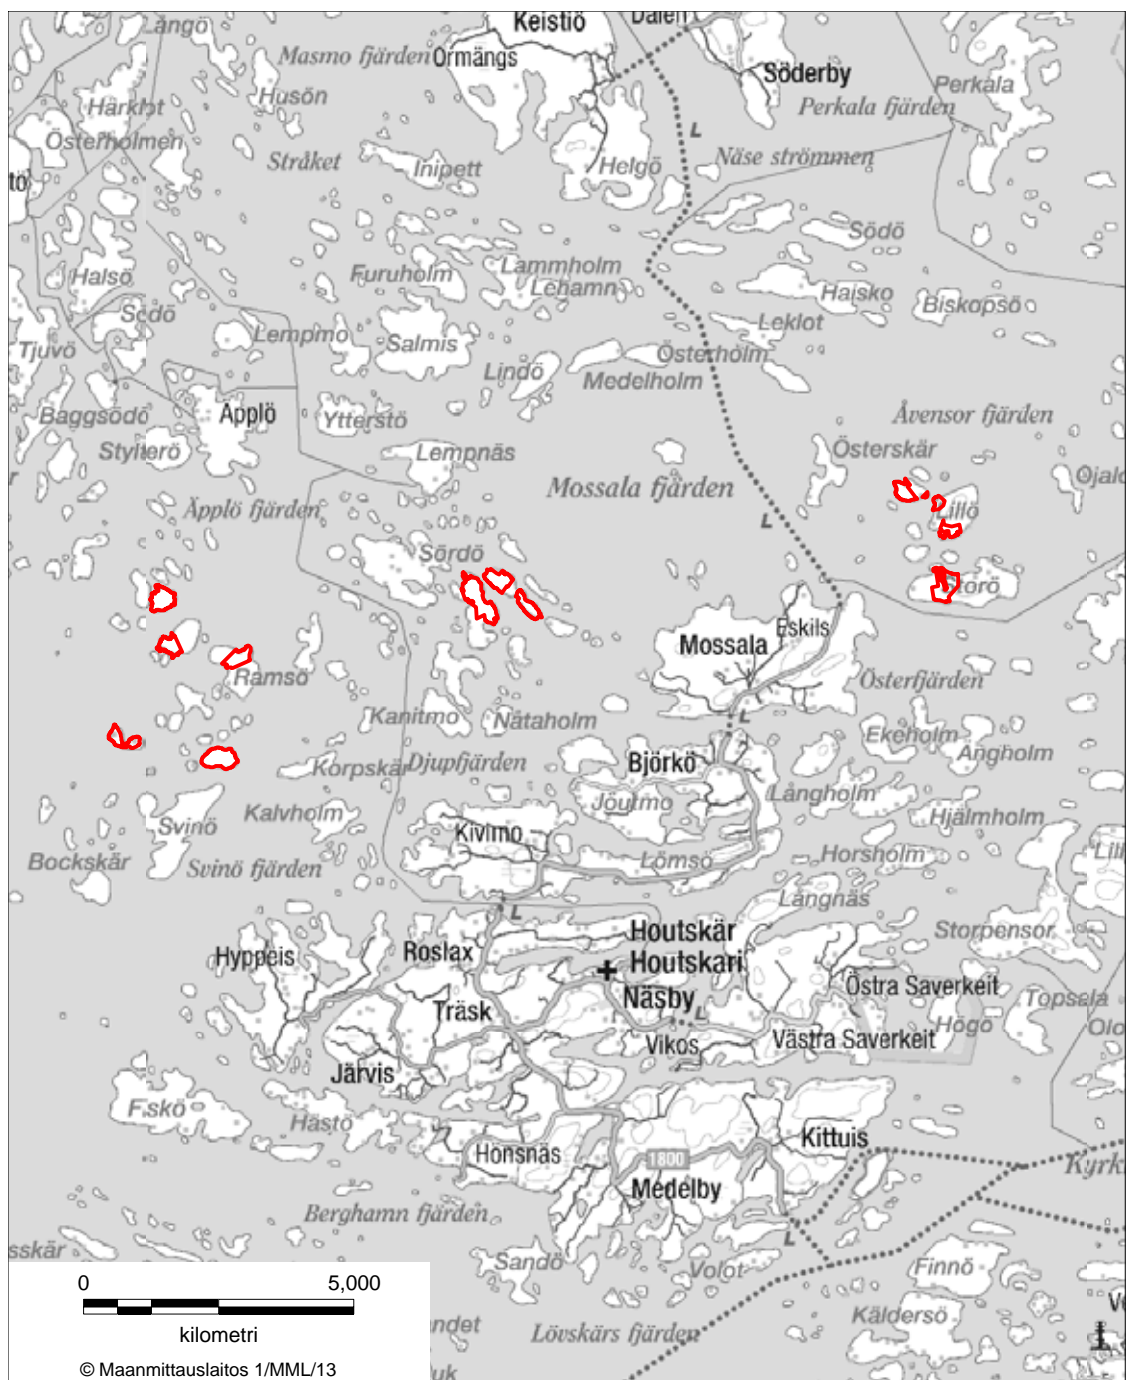

LIITE 11 HIMMAISTENRAHKAN LUONNONSUOJELUALUE
Loimaa, Oripää

LIITE 12 TELKUNSUON LUONNONSUOJELUALUE
Punkalaidun, Loimaa

LIITE 13 ÖKSYSSUON LUONNONSUOJELUALUE
Loimaa, Koski TL, Somero, Ypäjä

LIITE 14 KARHUNPERÄNRAHKAN LUONNONSUOJELUALUE
Marttila, Salo

LIITE 15 OUKKULANLAHDEN LUONNONSUOJELUALUE Masku

Vesilintujen metsästys on sallittu rasteroidulla alueella asetuksen 3 §:n 2 momentin 3 kohdan mukaisesti.

LIITE 16 KOLKANSUON LUONNONSUOJELUALUE
Mynämäki

LIITE 17 MIETOISTENLAHDEN LUONNONSUOJELUALUE
Mynämäki

LIITE 18 KRAMPIN LUONNONSUOJELUALUE
Naantali

LIITE 19 PAKINAISTEN SAARISTON LUONNONSUOJELUALUE
Naantali

LIITE 20 HOUTSKARIN LEHTOJEN LUONNONSUOJELUALUE
Parainen

LIITE 21 HÖGÖN LUONNONSUOJELUALUE
Parainen

LIITE 22 NAUVON JÄRVIEN LUONNONSUOJELUALUE
Parainen

LIITE 23 SEILIN SAARISTON LUONNONSUOJELUALUE
Parainen

LIITE 24 KONTOLANRAHKAN LUONNONSUOJELUALUE
Loimaa, Pöytyä