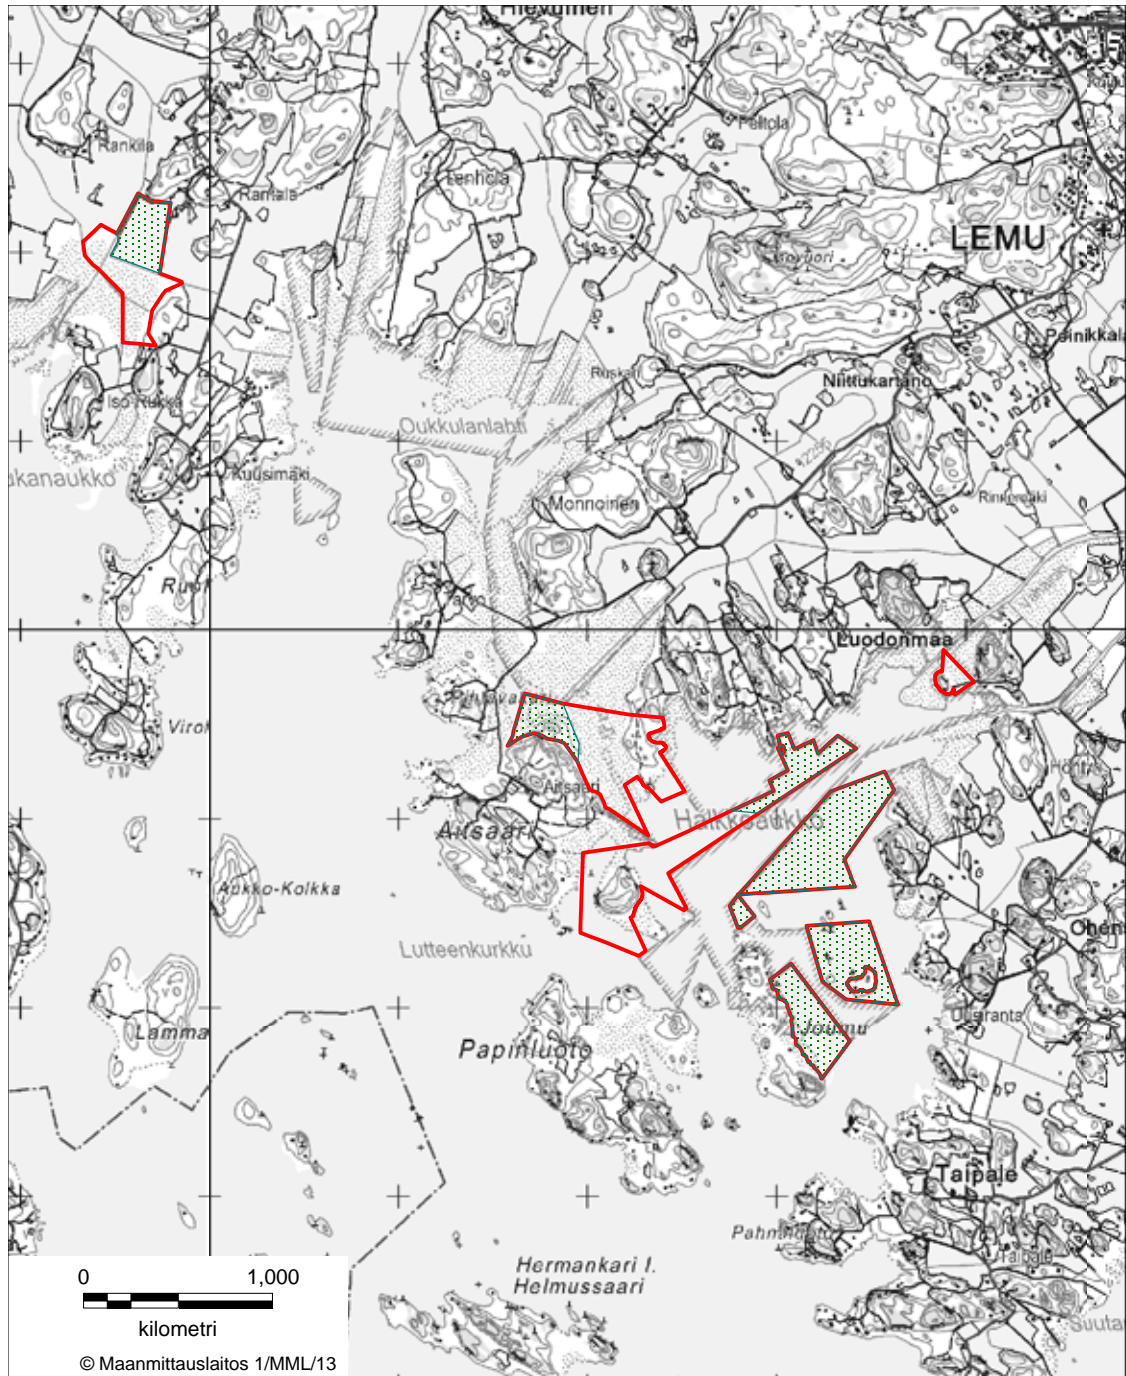

LIITE 9 OTAJÄRVEN LUONNONSUOJELUALUE
Laitila, Pyhäranta, Rauma

Vesilintujen metsästyks on sallittu rasteroidulla alueella asetuksen 3 §:n 2 momentin 3 kohdan mukaisesti.

LIITE 10 MAISAARENSUON LUONNONSUOJELUALUE
Loimaa

LIITE 11 HIMMAISTENRAHKAN LUONNONSUOJELUALUE
Loimaa, Oripää

LIITE 12 TELKUNSUON LUONNONSUOJELUALUE
Punkalaidun, Loimaa

LIITE 13 ÖKSYSSUON LUONNONSUOJELUALUE
Loimaa, Koski TL, Somero, Ypäjä

LIITE 14 KARHUNPERÄNRAHKAN LUONNONSUOJELUALUE
Marttila, Salo

LIITE 15 OUKKULANLAHDEN LUONNONSUOJELUALUE Masku

Vesilintujen metsästys on sallittu rasteroidulla alueella asetuksen 3 §:n 2 momentin 3 kohdan mukaisesti.

LIITE 16 KOLKANSUON LUONNONSUOJELUALUE
Mynämäki

LIITE 17 MIETOISTENLAHDEN LUONNONSUOJELUALUE
Mynämäki

LIITE 18 KRAMPIN LUONNONSUOJELUALUE
Naantali

LIITE 19 PAKINAISTEN SAARISTON LUONNONSUOJELUALUE
Naantali

LIITE 20 HOUTSKARIN LEHTOJEN LUONNONSUOJELUALUE
Parainen