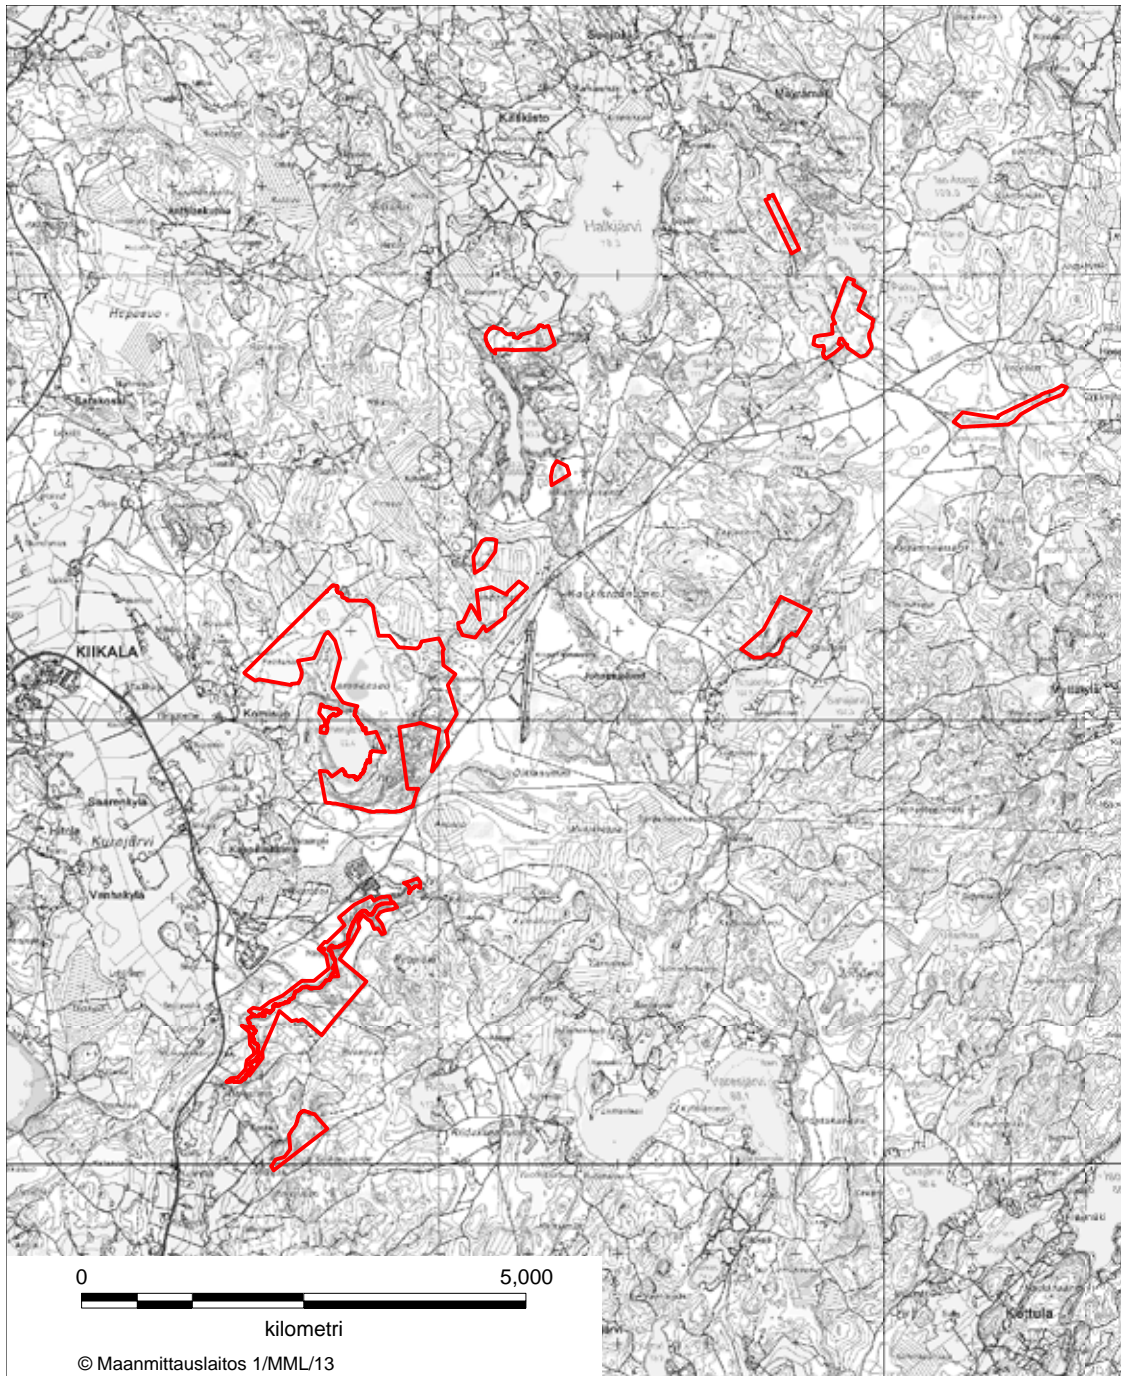

LIITE 17 MIETOISTENLAHDEN LUONNONSUOJELUALUE
Mynämäki

LIITE 18 KRAMPIN LUONNONSUOJELUALUE
Naantali

LIITE 19 PAKINAISTEN SAARISTON LUONNONSUOJELUALUE
Naantali

LIITE 20 HOUTSKARIN LEHTOJEN LUONNONSUOJELUALUE
Parainen

LIITE 21 HÖGÖN LUONNONSUOJELUALUE
Parainen

LIITE 22 NAUVON JÄRVIEN LUONNONSUOJELUALUE
Parainen

LIITE 23 SEILIN SAARISTON LUONNONSUOJELUALUE
Parainen

LIITE 24 KONTOLANRAHKAN LUONNONSUOJELUALUE
Loimaa, Pöytyä

LIITE 25 REHTSUON LUONNONSUOJELUALUE
Rusko

LIITE 26 KAKOSSUON LUONNONSUOJELUALUE
Salo

LIITE 27 PYYSUON LUONNONSUOJELUALUE
Salo

LIITE 28 RAADESUON LUONNONSUOJELUALUE
Salo

LIITE 29 HYYPPÄRÄN LUONNONSUOJELUALUE
Salo

LIITE 30 REIJOJOKILAAKSON LUONNONSUOJELUALUE
Somero

LIITE 31 REKSUON LUONNONSUOJELUALUE
Somero