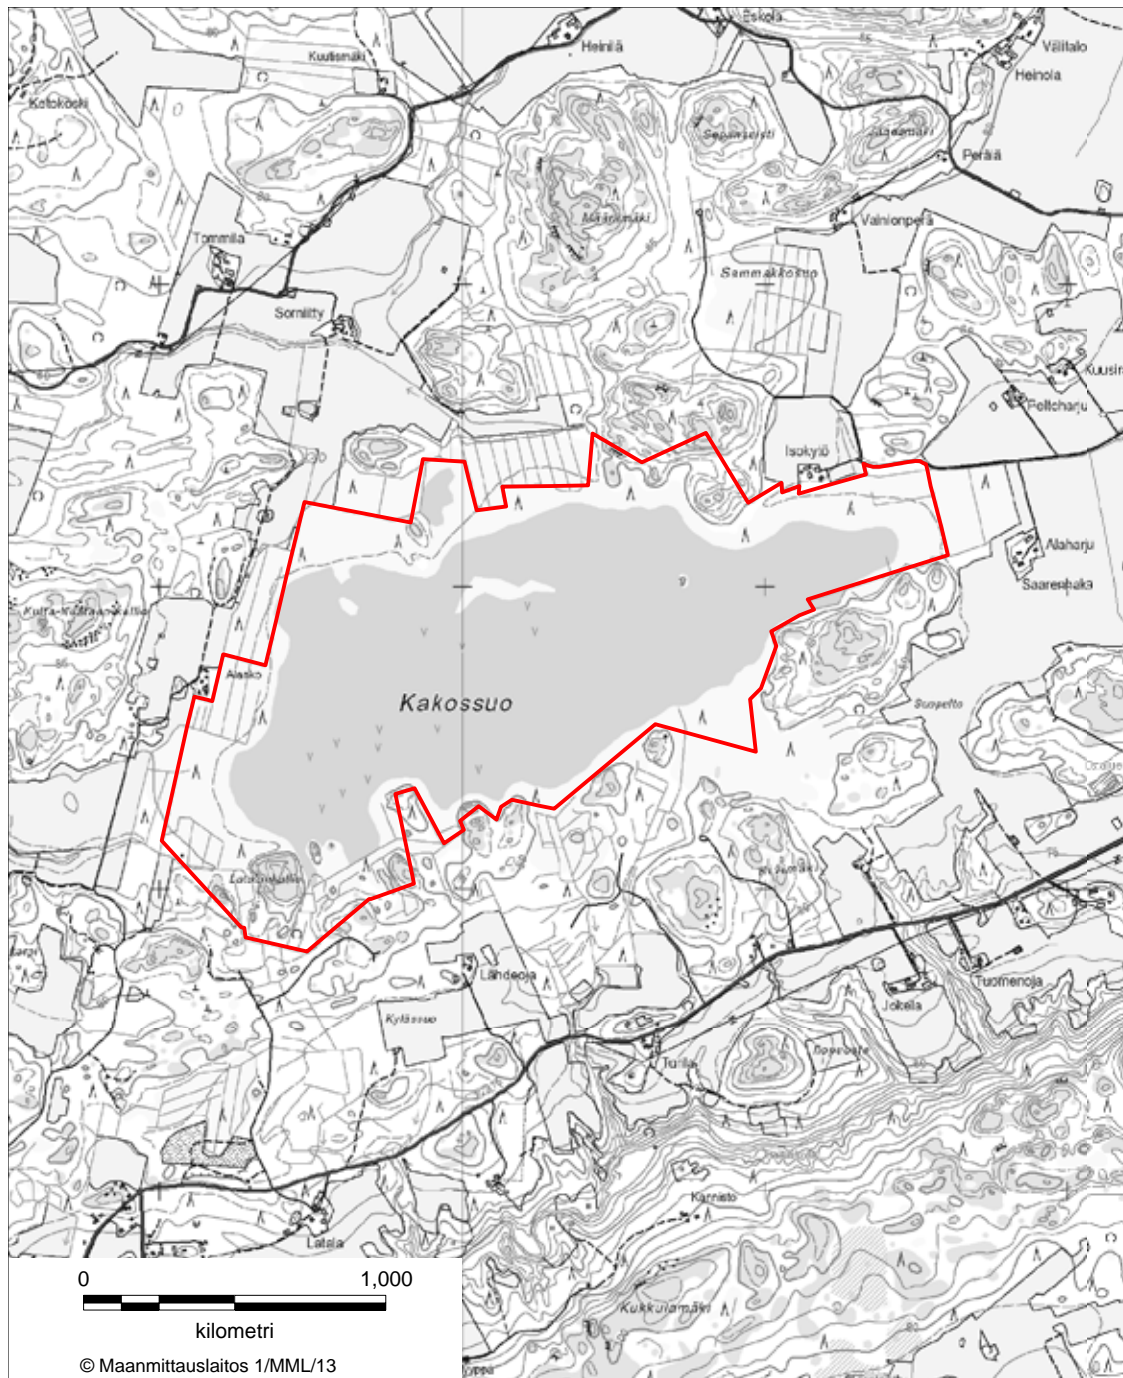

LIITE 17 MIETOISTENLAHDEN LUONNONSUOJELUALUE
Mynämäki

LIITE 18 KRAMPIN LUONNONSUOJELUALUE
Naantali

LIITE 19 PAKINAISTEN SAARISTON LUONNONSUOJELUALUE
Naantali

LIITE 20 HOUTSKARIN LEHTOJEN LUONNONSUOJELUALUE
Parainen

LIITE 21 HÖGÖN LUONNONSUOJELUALUE
Parainen

LIITE 22 NAUVON JÄRVIEN LUONNONSUOJELUALUE
Parainen

LIITE 23 SEILIN SAARISTON LUONNONSUOJELUALUE
Parainen

LIITE 24 KONTOLANRAHKAN LUONNONSUOJELUALUE
Loimaa, Pöytyä

LIITE 25 REHTSUON LUONNONSUOJELUALUE
Rusko

LIITE 26 KAKOSSUON LUONNONSUOJELUALUE
Salo

LIITE 27 PYYSUON LUONNONSUOJELUALUE
Salo

LIITE 28 RAADESUON LUONNONSUOJELUALUE
Salo

LIITE 29 HYYPPÄRÄN LUONNONSUOJELUALUE
Salo