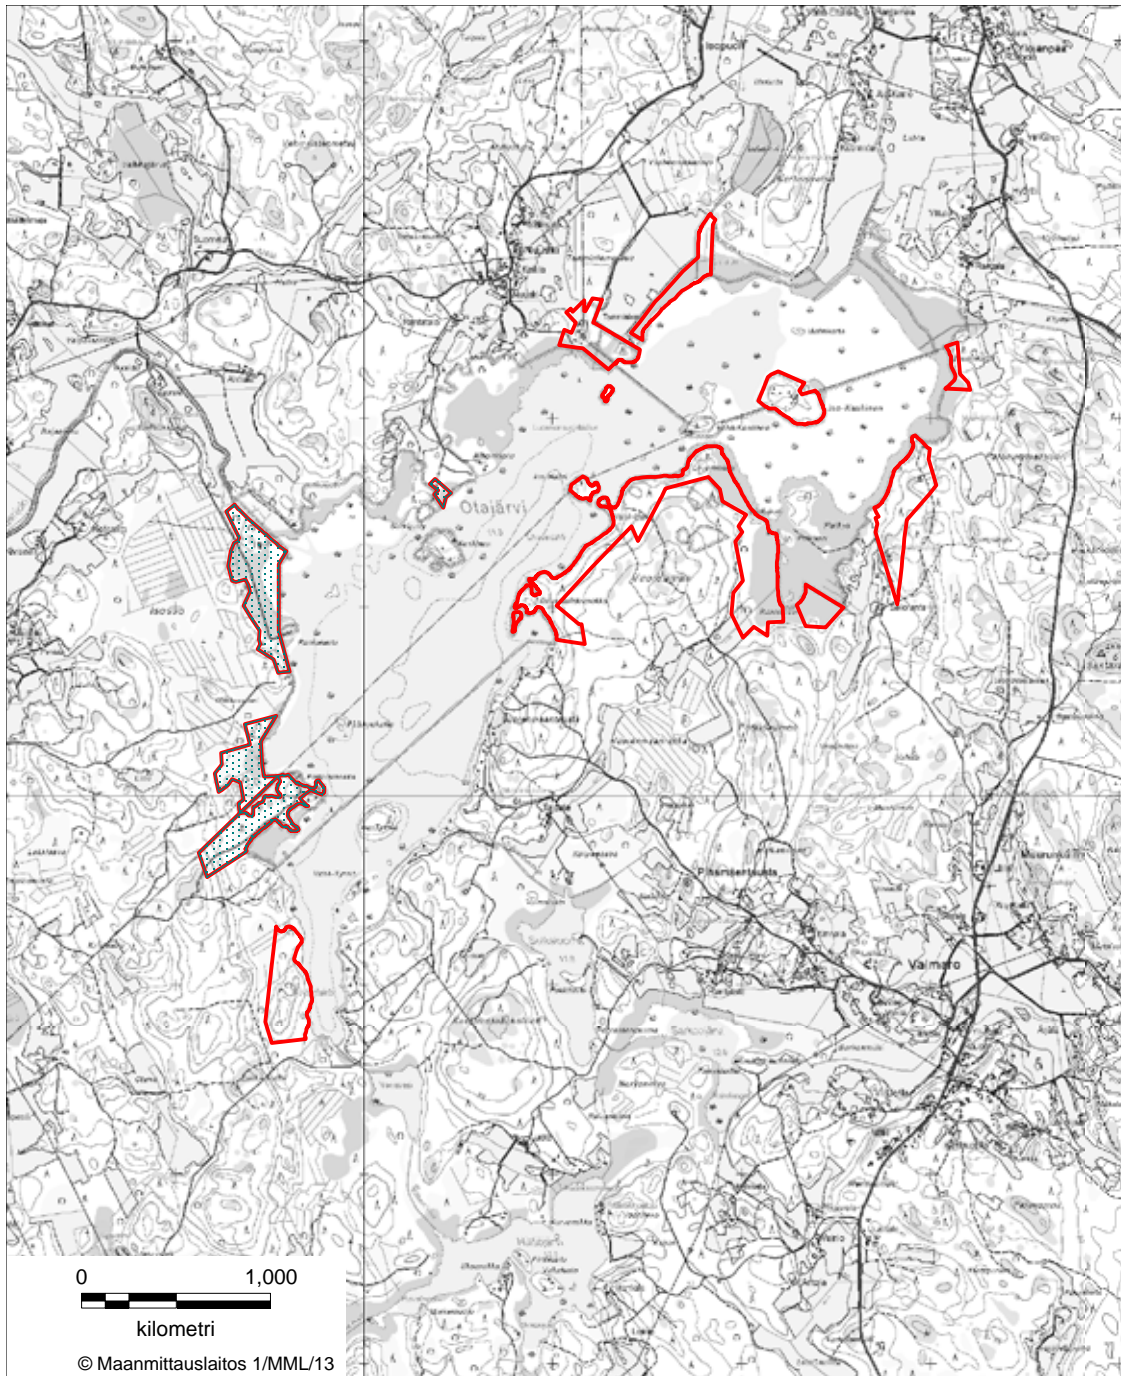

LIITE 1 DRAGSFJÄRDIN STORMOSSENIN LUONNONSUOJELUALUE
Kemönnsaari

LIITE 2 KEMIÖN STORMOSSENIN LUONNONSUOJELUALUE
Kemiönsaari

LIITE 3 ISO-RAHI LUONNONSUOJELUALUE
Kustavi

LIITE 4 MALIJÄRVEN LUONNONSUOJELUALUE
Laitila

LIITE 5 ISO-HÖLÖN LUONNONSUOJELUALUE
Laitila, Eura

LIITE 6 NUKINRAHKAN JA HIRVILAMMINSUON LUONNONSUOJELUALUE
Laitila, Mynämäki

LIITE 7 LAITILAN METSIEN LUONNONSUOJELUALUE
Laitila, Mynämäki

LIITE 8 KIVIJÄRVEN METSIEN LUONNONSUOJELUALUE
Mynämäki, Laitila, Vehmaa

LIITE 9 OTAJÄRVEN LUONNONSUOJELUALUE
Laitila, Pyhäranta, Rauma

Vesilintujen metsästyks on sallittu rasteroidulla alueella asetuksen 3 §:n 2 momentin 3 kohdan mukaisesti.

LIITE 10 MAISAARENSUON LUONNONSUOJELUALUE
Loimaa

LIITE 15 OUKKULANLAHDEN LUONNONSUOJELUALUE Masku

Vesilintujen metsästys on sallittu rasteroidulla alueella asetuksen 3 §:n 2 momentin 3 kohdan mukaisesti.

LIITE 16 KOLKANSUON LUONNONSUOJELUALUE
Mynämäki