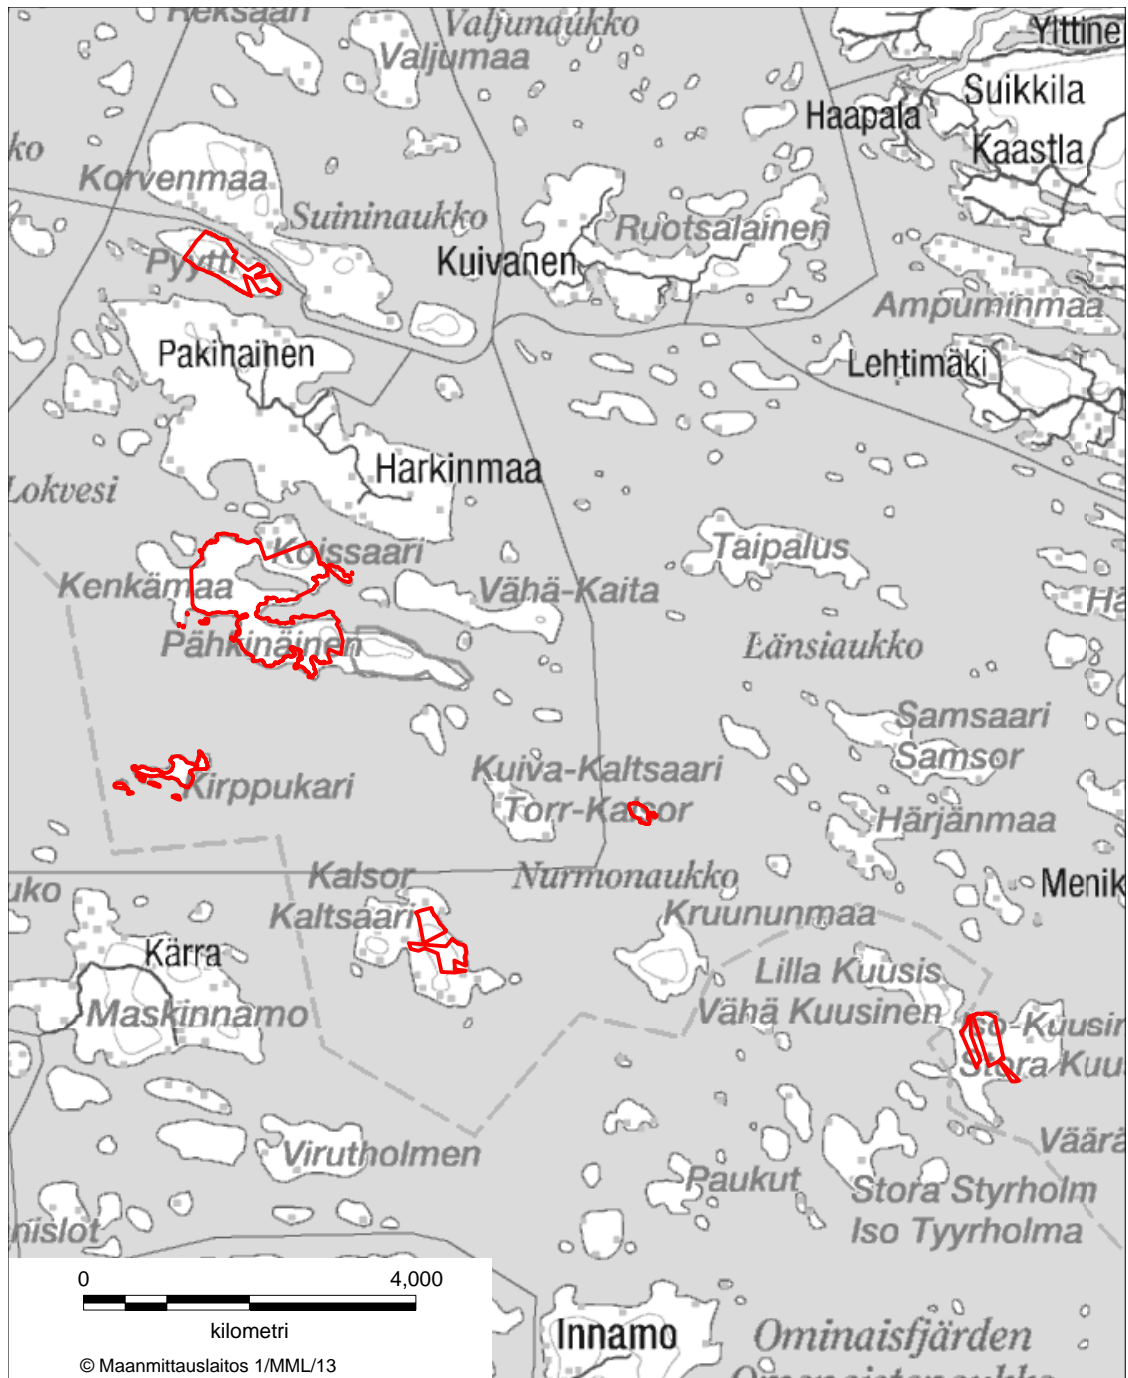

LIITE 11 HIMMAISTENRAHKAN LUONNONSUOJELUALUE
Loimaa, Oripää

LIITE 12 TELKUNSUON LUONNONSUOJELUALUE
Punkalaidun, Loimaa

LIITE 13 ÖKSYSSUON LUONNONSUOJELUALUE
Loimaa, Koski TL, Somero, Ypäjä

LIITE 14 KARHUNPERÄNRAHKAN LUONNONSUOJELUALUE
Marttila, Salo

LIITE 15 OUKKULANLAHDEN LUONNONSUOJELUALUE Masku

Vesilintujen metsästys on sallittu rasteroidulla alueella asetuksen 3 §:n 2 momentin 3 kohdan mukaisesti.

LIITE 16 KOLKANSUON LUONNONSUOJELUALUE
Mynämäki

LIITE 17 MIETOISTENLAHDEN LUONNONSUOJELUALUE
Mynämäki

LIITE 18 KRAMPIN LUONNONSUOJELUALUE
Naantali

LIITE 19 PAKINAISTEN SAARISTON LUONNONSUOJELUALUE
Naantali

LIITE 20 HOUTSKARIN LEHTOJEN LUONNONSUOJELUALUE
Parainen

LIITE 21 HÖGÖN LUONNONSUOJELUALUE
Parainen

LIITE 22 NAUVON JÄRVIEN LUONNONSUOJELUALUE
Parainen

LIITE 23 SEILIN SAARISTON LUONNONSUOJELUALUE
Parainen

LIITE 24 KONTOLANRAHKAN LUONNONSUOJELUALUE
Loimaa, Pöytyä