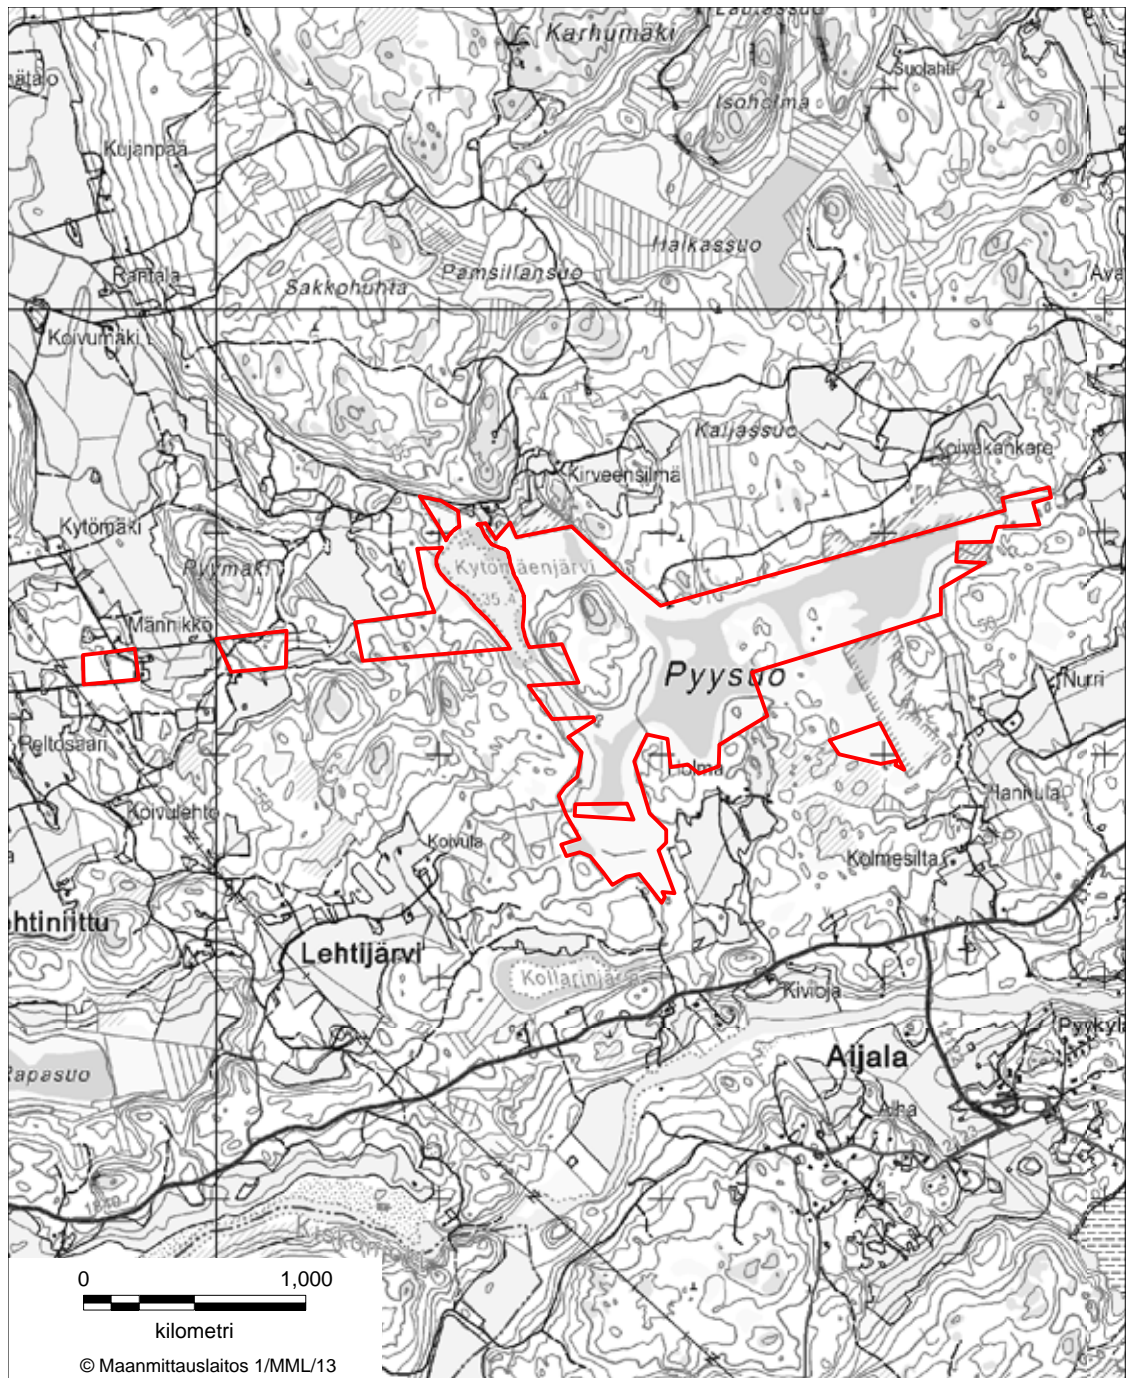

LIITE 9 OTAJÄRVEN LUONNONSUOJELUALUE
Laitila, Pyhäranta, Rauma

Vesilintujen metsästyks on sallittu rasteroidulla alueella asetuksen 3 §:n 2 momentin 3 kohdan mukaisesti.

LIITE 10 MAISAARENSUON LUONNONSUOJELUALUE
Loimaa

LIITE 17 MIETOISTENLAHDEN LUONNONSUOJELUALUE
Mynämäki

LIITE 18 KRAMPIN LUONNONSUOJELUALUE
Naantali

LIITE 19 PAKINAISTEN SAARISTON LUONNONSUOJELUALUE
Naantali

LIITE 20 HOUTSKARIN LEHTOJEN LUONNONSUOJELUALUE
Parainen

LIITE 21 HÖGÖN LUONNONSUOJELUALUE
Parainen

LIITE 22 NAUVON JÄRVIEN LUONNONSUOJELUALUE
Parainen

LIITE 23 SEILIN SAARISTON LUONNONSUOJELUALUE
Parainen

LIITE 24 KONTOLANRAHKAN LUONNONSUOJELUALUE
Loimaa, Pöytyä

LIITE 25 REHTSUON LUONNONSUOJELUALUE
Rusko

LIITE 26 KAKOSSUON LUONNONSUOJELUALUE
Salo

LIITE 27 PYYSUON LUONNONSUOJELUALUE
Salo

LIITE 28 RAADESUON LUONNONSUOJELUALUE
Salo

LIITE 29 HYYPPÄRÄN LUONNONSUOJELUALUE
Salo