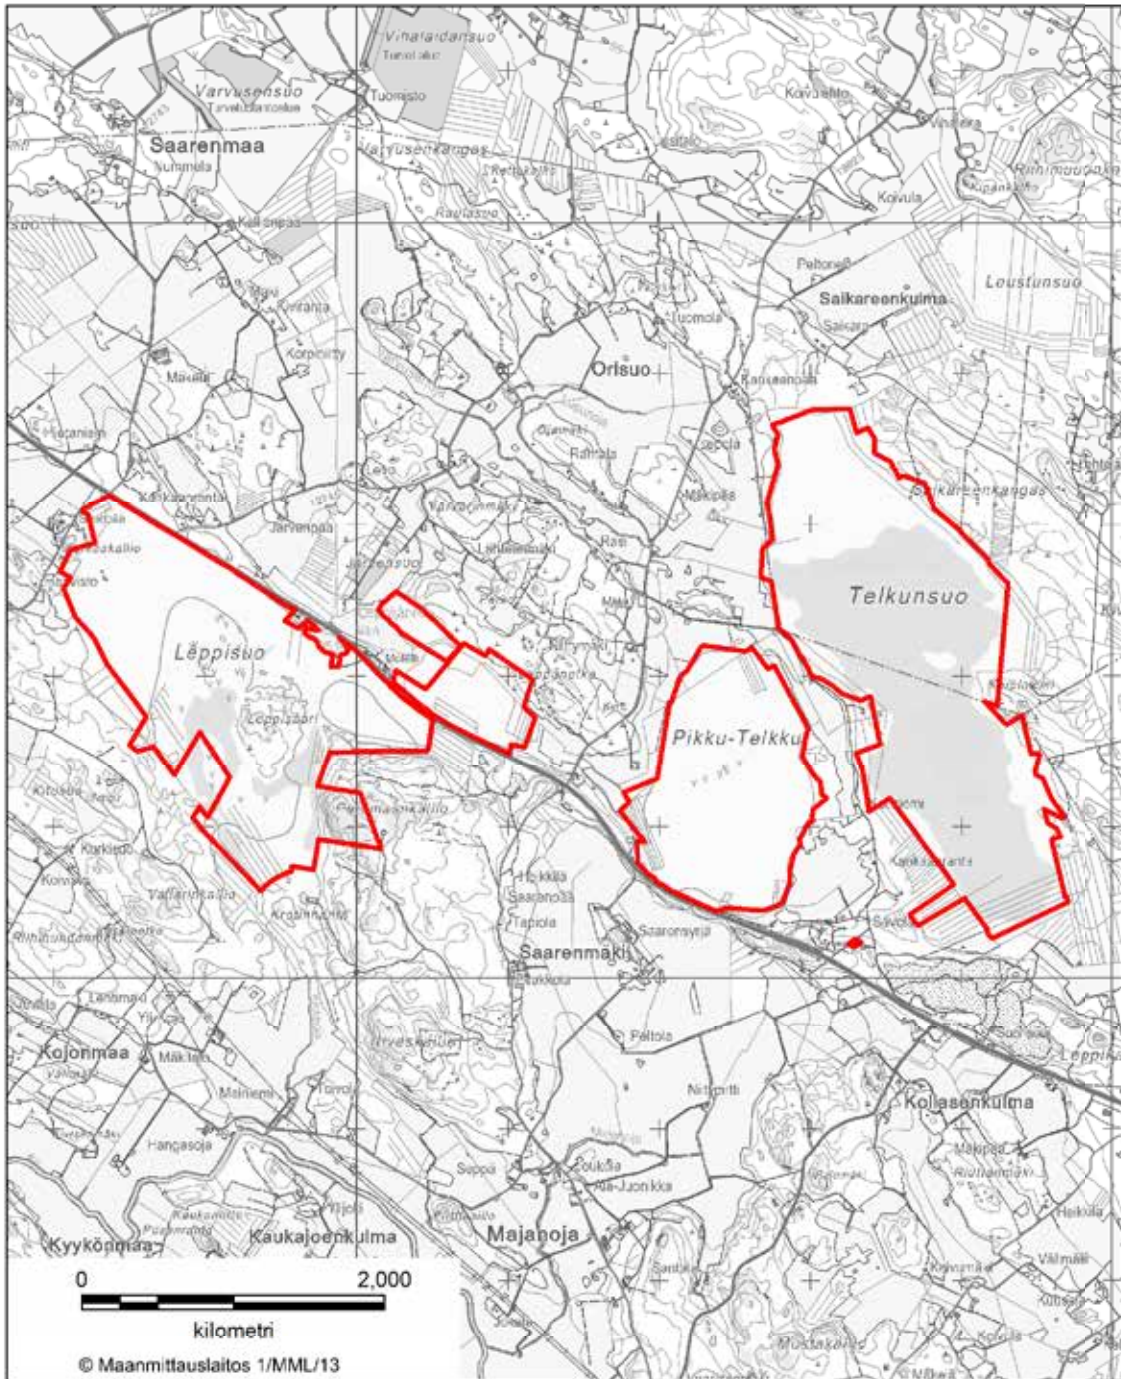

LIITE 5 ISO-HÖLÖN LUONNONSUOJELUALUE
Laitila, Eura

LIITE 6 NUKINRAHKAN JA HIRVILAMMINSUON LUONNONSUOJELUALUE
Laitila, Mynämäki

LIITE 7 LAITILAN METSIEN LUONNONSUOJELUALUE
Laitila, Mynämäki

LIITE 8 KIVIJÄRVEN METSIEN LUONNONSUOJELUALUE
Mynämäki, Laitila, Vehmaa

LIITE 9 OTAJÄRVEN LUONNONSUOJELUALUE
Laitila, Pyhäranta, Rauma

Vesilintujen metsästyks on sallittu rasteroidulla alueella asetuksen 3 §:n 2 momentin 3 kohdan mukaisesti.

LIITE 10 MAISAARENSUON LUONNONSUOJELUALUE
Loimaa

LIITE 11 HIMMAISTENRAHKAN LUONNONSUOJELUALUE
Loimaa, Oripää

LIITE 12 TELKUNSUON LUONNONSUOJELUALUE
Punkalaidun, Loimaa

LIITE 13 ÖKSYSSUON LUONNONSUOJELUALUE
Loimaa, Koski TL, Somero, Ypäjä

LIITE 14 KARHUNPERÄNRAHKAN LUONNONSUOJELUALUE
Marttila, Salo