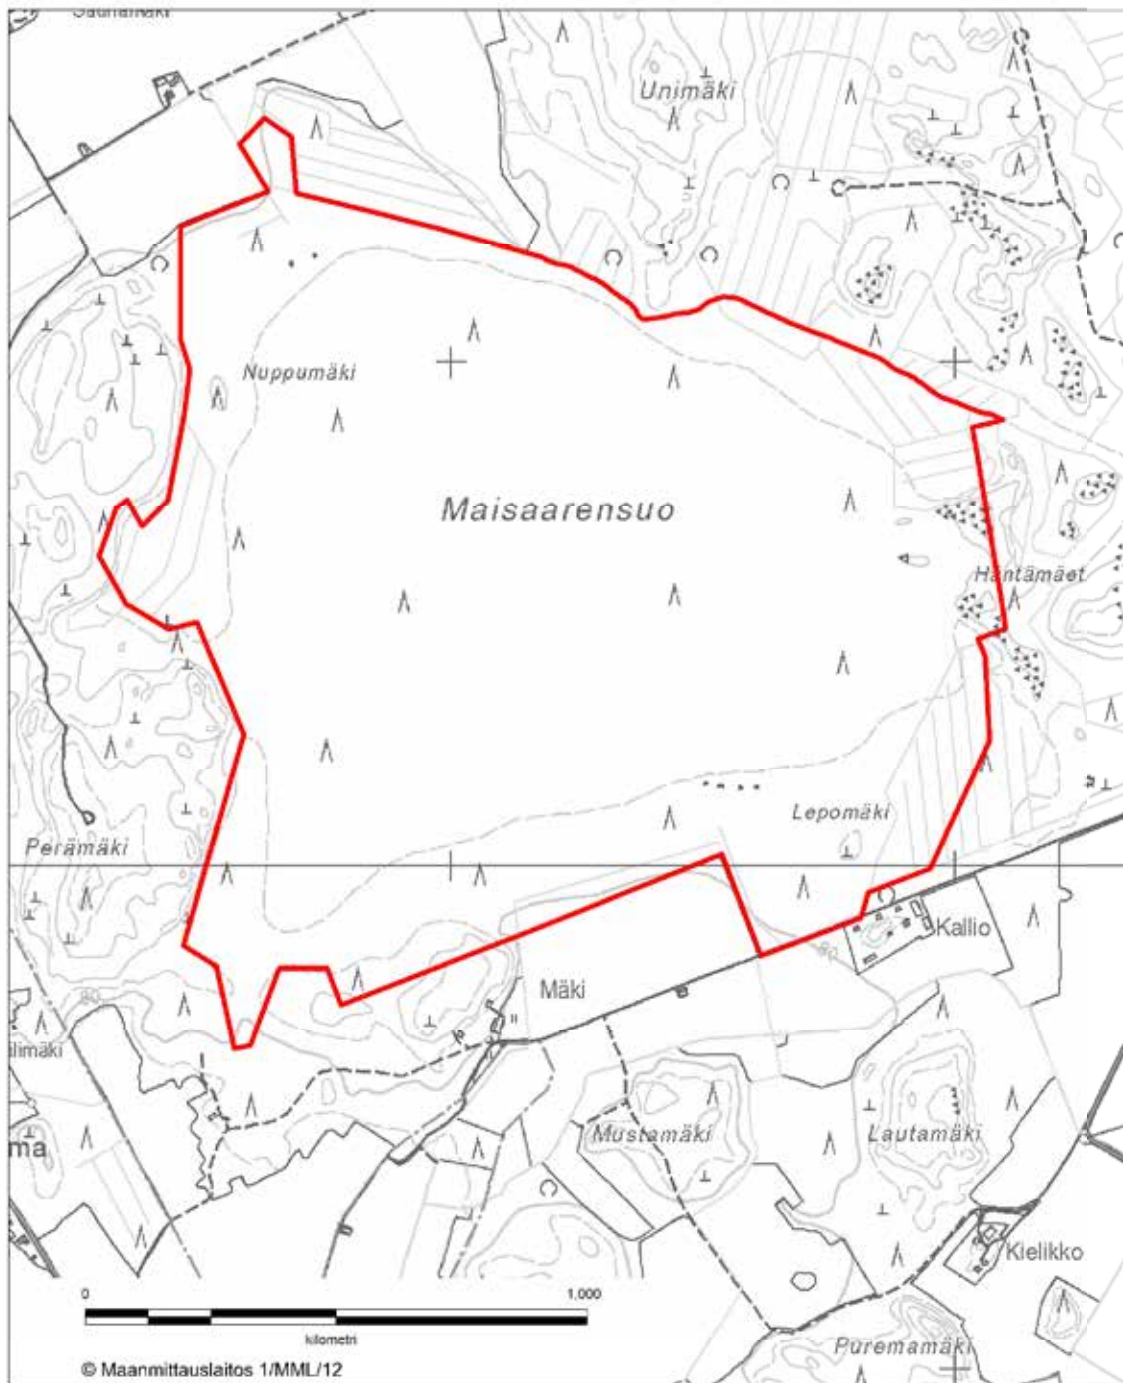

LIITE 1 DRAGSFJÄRDIN STORMOSSENIN LUONNONSUOJELUALUE
Kemönnsaari

LIITE 2 KEMIÖN STORMOSSENIN LUONNONSUOJELUALUE
Kemiönsaari

LIITE 3 ISO-RAHI LUONNONSUOJELUALUE
Kustavi

LIITE 4 MALIJÄRVEN LUONNONSUOJELUALUE
Laitila

LIITE 5 ISO-HÖLÖN LUONNONSUOJELUALUE
Laitila, Eura

LIITE 6 NUKINRAHKAN JA HIRVILAMMINSUON LUONNONSUOJELUALUE
Laitila, Mynämäki

LIITE 7 LAITILAN METSIEN LUONNONSUOJELUALUE
Laitila, Mynämäki

LIITE 8 KIVIJÄRVEN METSIEN LUONNONSUOJELUALUE
Mynämäki, Laitila, Vehmaa

LIITE 9 OTAJÄRVEN LUONNONSUOJELUALUE
Laitila, Pyhäranta, Rauma

Vesilintujen metsästyks on sallittu rasteroidulla alueella asetuksen 3 §:n 2 momentin 3 kohdan mukaisesti.

LIITE 10 MAISAARENSUON LUONNONSUOJELUALUE
Loimaa