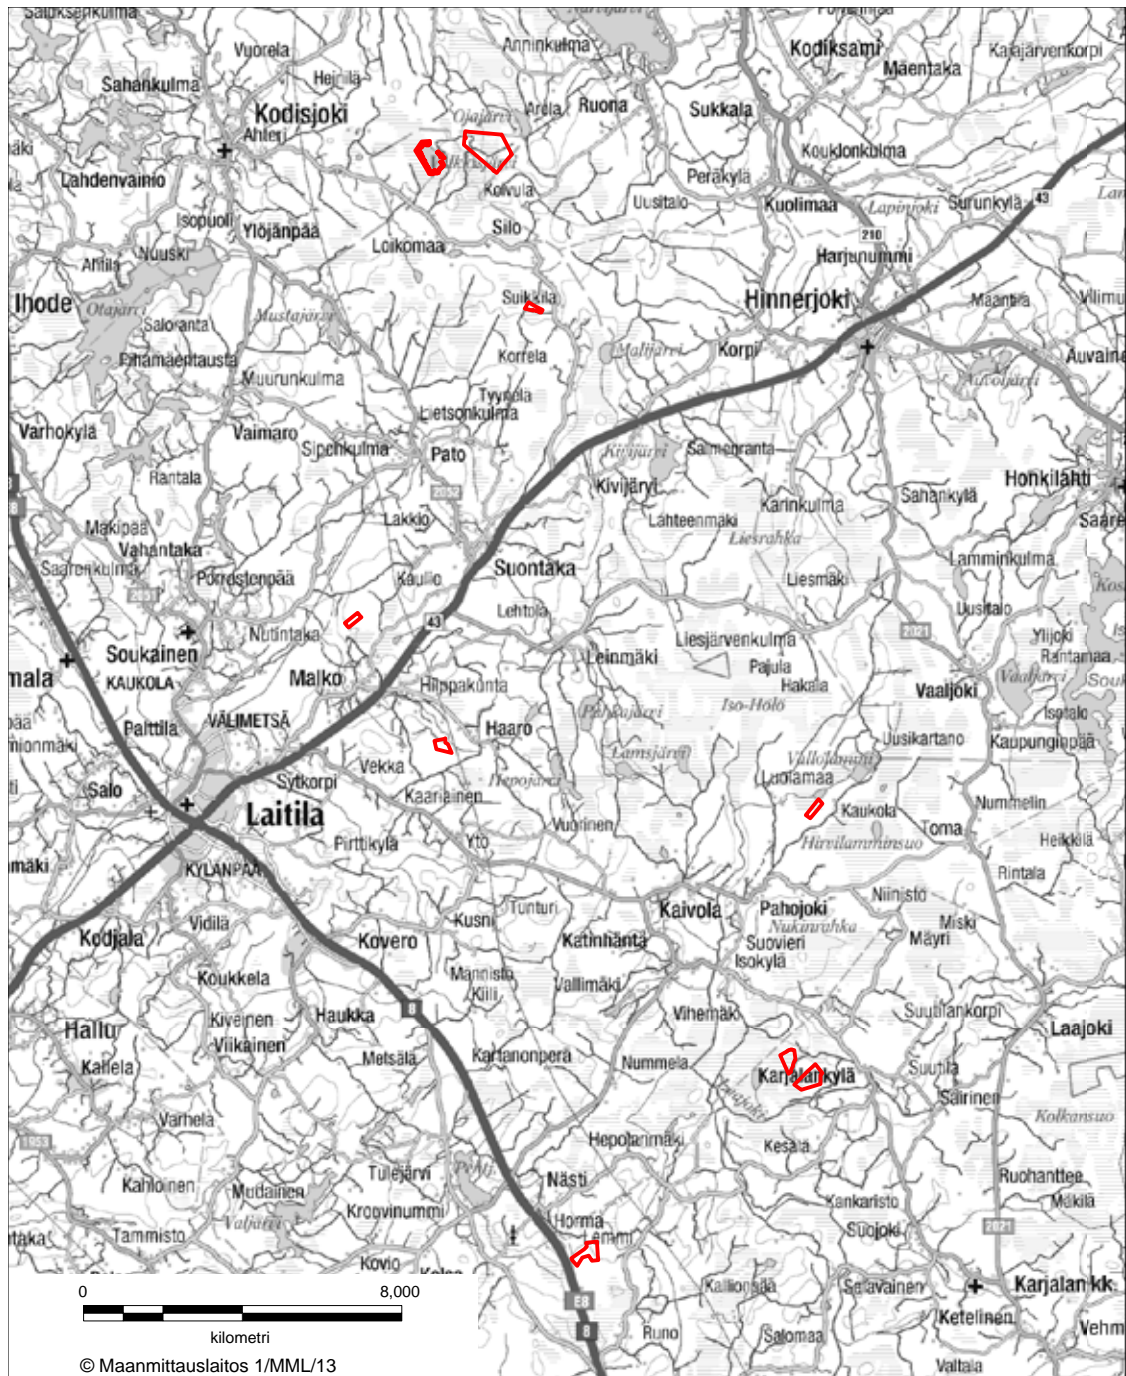

LIITE 1 DRAGSFJÄRDIN STORMOSSENIN LUONNONSUOJELUALUE
Kemönnsaari

LIITE 2 KEMIÖN STORMOSSENIN LUONNONSUOJELUALUE
Kemiönsaari

LIITE 3 ISO-RAHI LUONNONSUOJELUALUE
Kustavi

LIITE 4 MALIJÄRVEN LUONNONSUOJELUALUE
Laitila

LIITE 5 ISO-HÖLÖN LUONNONSUOJELUALUE
Laitila, Eura

LIITE 6 NUKINRAHKAN JA HIRVILAMMINSUON LUONNONSUOJELUALUE
Laitila, Mynämäki

LIITE 7 LAITILAN METSIEN LUONNONSUOJELUALUE
Laitila, Mynämäki

LIITE 8 KIVIJÄRVEN METSIEN LUONNONSUOJELUALUE
Mynämäki, Laitila, Vehmaa

LIITE 9 OTAJÄRVEN LUONNONSUOJELUALUE
Laitila, Pyhäranta, Rauma

Vesilintujen metsästyks on sallittu rasteroidulla alueella asetuksen 3 §:n 2 momentin 3 kohdan mukaisesti.

LIITE 10 MAISAARENSUON LUONNONSUOJELUALUE
Loimaa

LIITE 17 MIETOISTENLAHDEN LUONNONSUOJELUALUE
Mynämäki

LIITE 18 KRAMPIN LUONNONSUOJELUALUE
Naantali

LIITE 19 PAKINAISTEN SAARISTON LUONNONSUOJELUALUE
Naantali

LIITE 20 HOUTSKARIN LEHTOJEN LUONNONSUOJELUALUE
Parainen