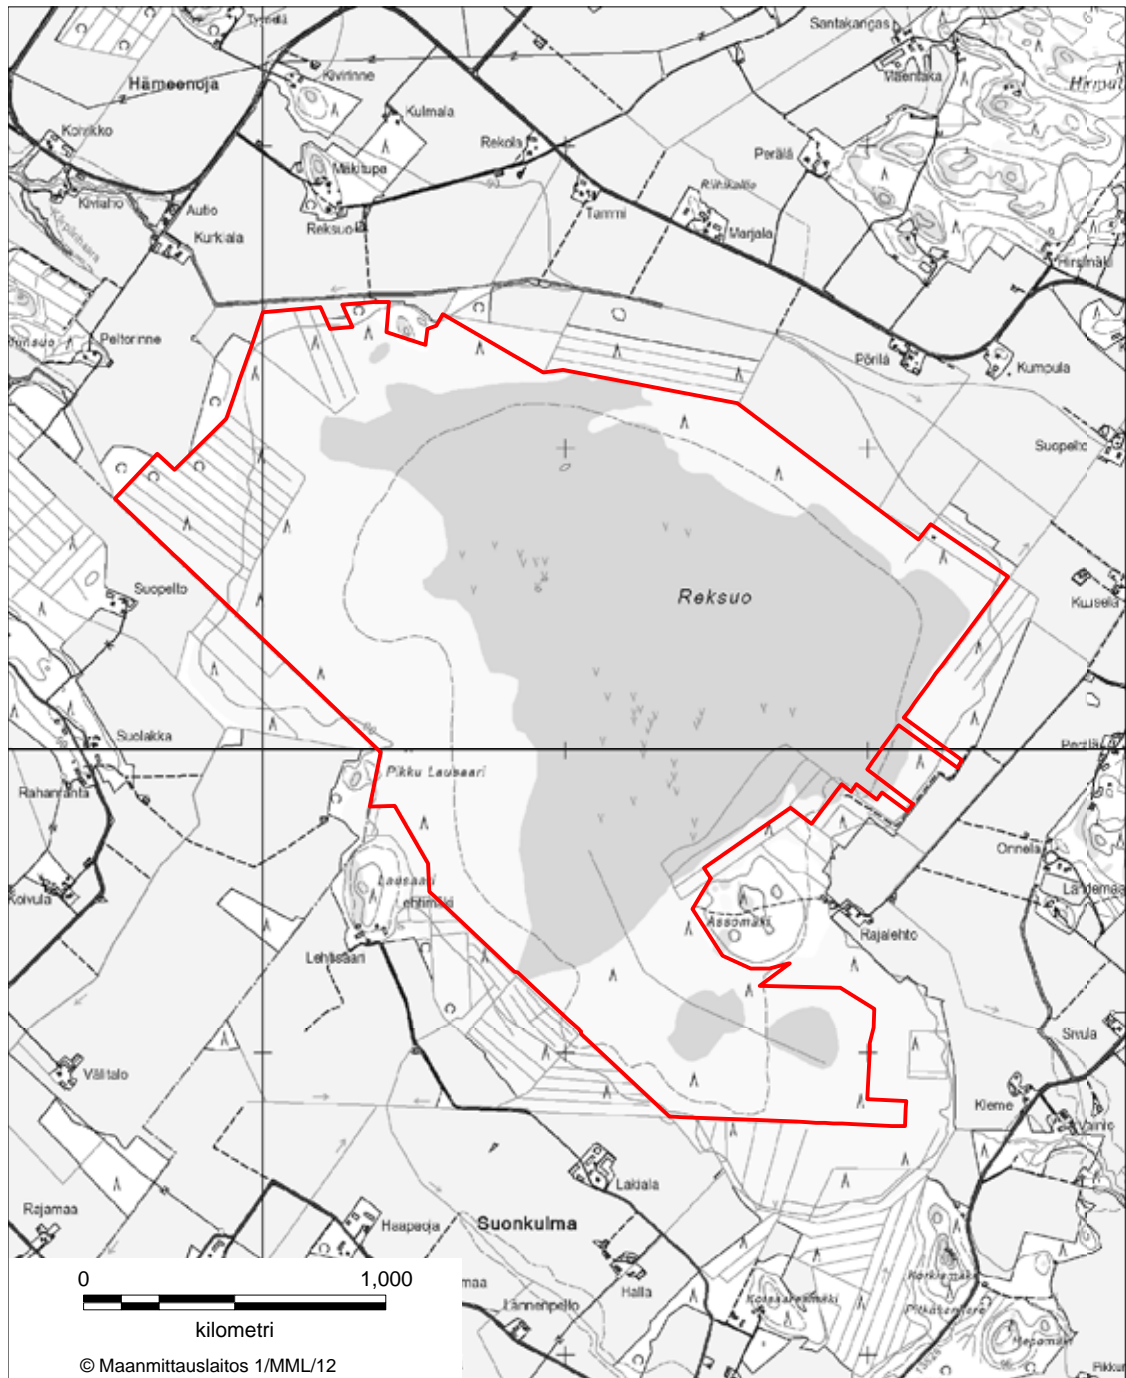

LIITE 17 MIETOISTENLAHDEN LUONNONSUOJELUALUE
Mynämäki

LIITE 18 KRAMPIN LUONNONSUOJELUALUE
Naantali

LIITE 19 PAKINAISTEN SAARISTON LUONNONSUOJELUALUE
Naantali

LIITE 20 HOUTSKARIN LEHTOJEN LUONNONSUOJELUALUE
Parainen

LIITE 21 HÖGÖN LUONNONSUOJELUALUE
Parainen

LIITE 22 NAUVON JÄRVIEN LUONNONSUOJELUALUE
Parainen

LIITE 23 SEILIN SAARISTON LUONNONSUOJELUALUE
Parainen

LIITE 24 KONTOLANRAHKAN LUONNONSUOJELUALUE
Loimaa, Pöytyä

LIITE 25 REHTSUON LUONNONSUOJELUALUE
Rusko

LIITE 26 KAKOSSUON LUONNONSUOJELUALUE
Salo

LIITE 27 PYYSUON LUONNONSUOJELUALUE
Salo

LIITE 28 RAADESUON LUONNONSUOJELUALUE
Salo

LIITE 29 HYYPPÄRÄN LUONNONSUOJELUALUE
Salo

LIITE 30 REIJOJOKILAAKSON LUONNONSUOJELUALUE
Somero

LIITE 31 REKSUON LUONNONSUOJELUALUE
Somero