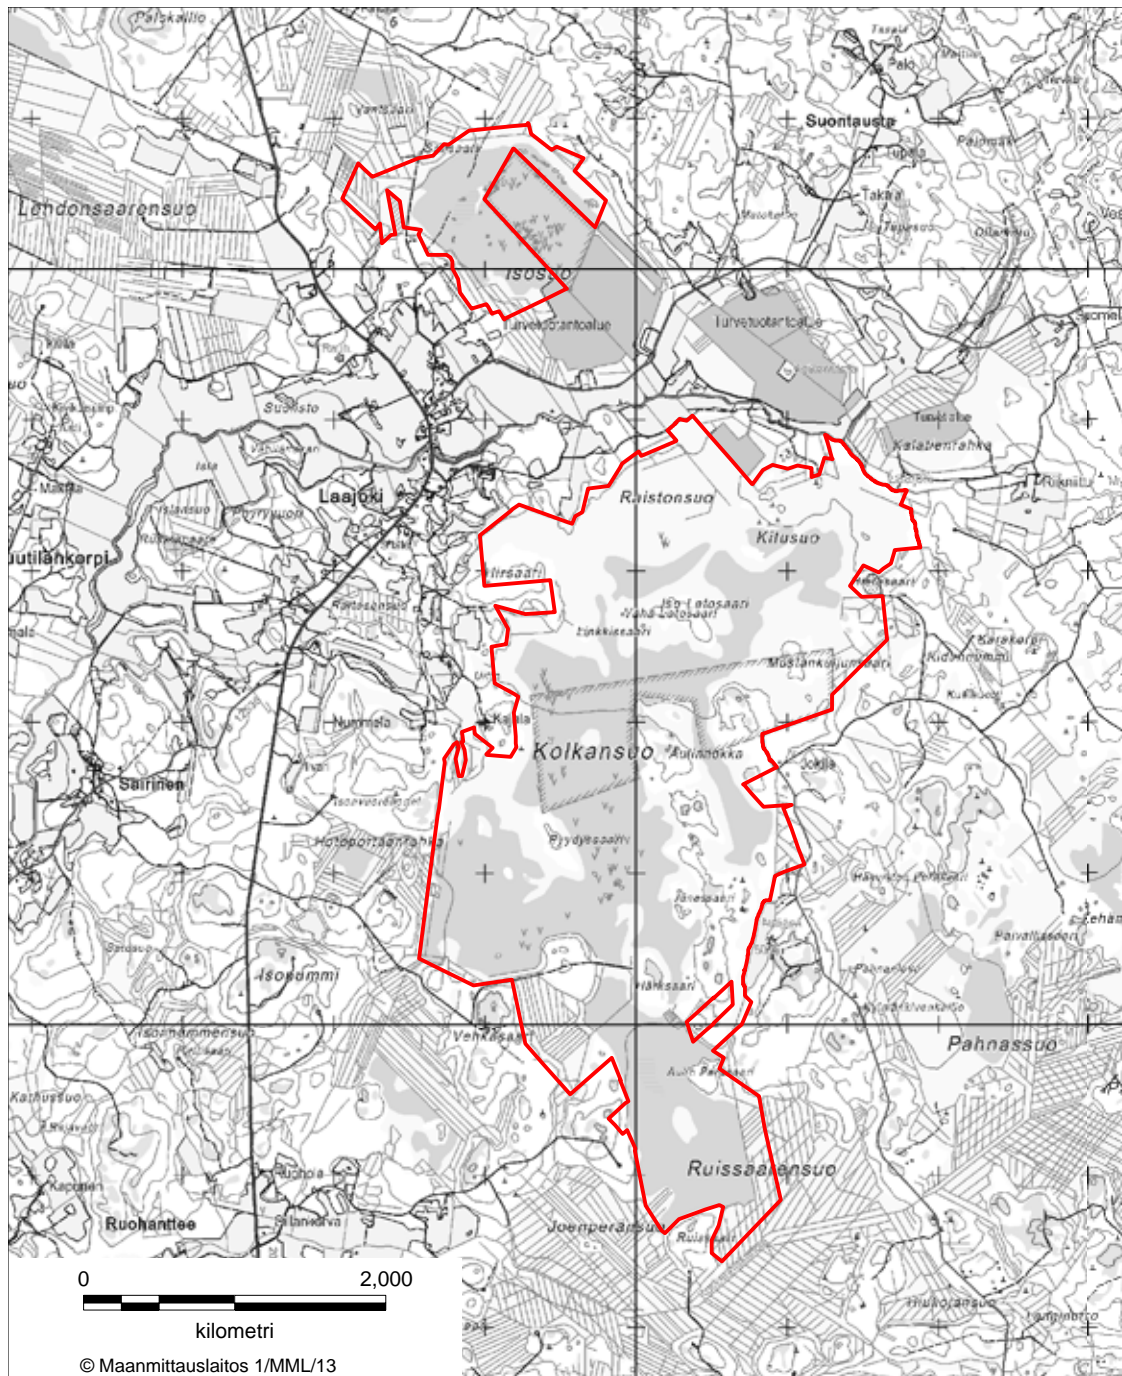

LIITE 9 OTAJÄRVEN LUONNONSUOJELUALUE
Laitila, Pyhäranta, Rauma

Vesilintujen metsästyks on sallittu rasteroidulla alueella asetuksen 3 §:n 2 momentin 3 kohdan mukaisesti.

LIITE 10 MAISAARENSUON LUONNONSUOJELUALUE
Loimaa

LIITE 11 HIMMAISTENRAHKAN LUONNONSUOJELUALUE
Loimaa, Oripää

LIITE 12 TELKUNSUON LUONNONSUOJELUALUE
Punkalaidun, Loimaa

LIITE 13 ÖKSYSSUON LUONNONSUOJELUALUE
Loimaa, Koski TL, Somero, Ypäjä

LIITE 14 KARHUNPERÄNRAHKAN LUONNONSUOJELUALUE
Marttila, Salo

LIITE 15 OUKKULANLAHDEN LUONNONSUOJELUALUE Masku

Vesilintujen metsästys on sallittu rasteroidulla alueella asetuksen 3 §:n 2 momentin 3 kohdan mukaisesti.

LIITE 16 KOLKANSUON LUONNONSUOJELUALUE
Mynämäki

LIITE 17 MIETOISTENLAHDEN LUONNONSUOJELUALUE
Mynämäki

LIITE 18 KRAMPIN LUONNONSUOJELUALUE
Naantali

LIITE 19 PAKINAISTEN SAARISTON LUONNONSUOJELUALUE
Naantali

LIITE 20 HOUTSKARIN LEHTOJEN LUONNONSUOJELUALUE
Parainen