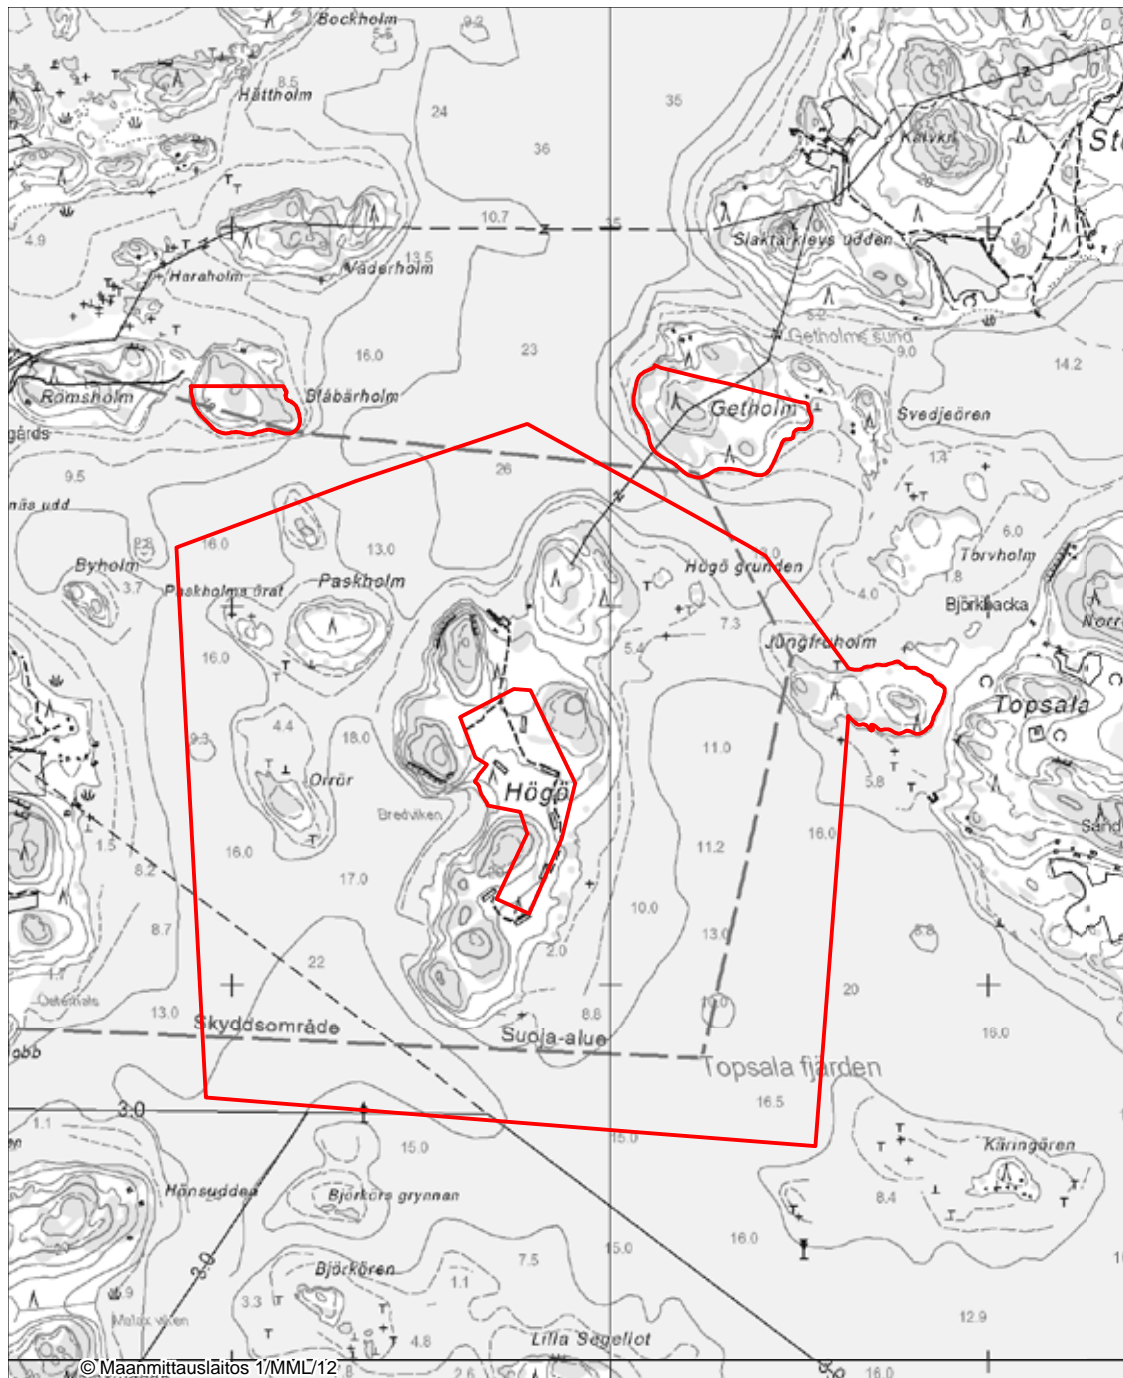

LIITE 9 OTAJÄRVEN LUONNONSUOJELUALUE
Laitila, Pyhäranta, Rauma

Vesilintujen metsästyks on sallittu rasteroidulla alueella asetuksen 3 §:n 2 momentin 3 kohdan mukaisesti.

LIITE 10 MAISAARENSUON LUONNONSUOJELUALUE
Loimaa

LIITE 15 OUKKULANLAHDEN LUONNONSUOJELUALUE Masku

Vesilintujen metsästys on sallittu rasteroidulla alueella asetuksen 3 §:n 2 momentin 3 kohdan mukaisesti.

LIITE 16 KOLKANSUON LUONNONSUOJELUALUE
Mynämäki

LIITE 17 MIETOISTENLAHDEN LUONNONSUOJELUALUE
Mynämäki

LIITE 18 KRAMPIN LUONNONSUOJELUALUE
Naantali

LIITE 19 PAKINAISTEN SAARISTON LUONNONSUOJELUALUE
Naantali

LIITE 20 HOUTSKARIN LEHTOJEN LUONNONSUOJELUALUE
Parainen

LIITE 21 HÖGÖN LUONNONSUOJELUALUE
Parainen

LIITE 22 NAUVON JÄRVIEN LUONNONSUOJELUALUE
Parainen

LIITE 23 SEILIN SAARISTON LUONNONSUOJELUALUE
Parainen

LIITE 24 KONTOLANRAHKAN LUONNONSUOJELUALUE
Loimaa, Pöytyä