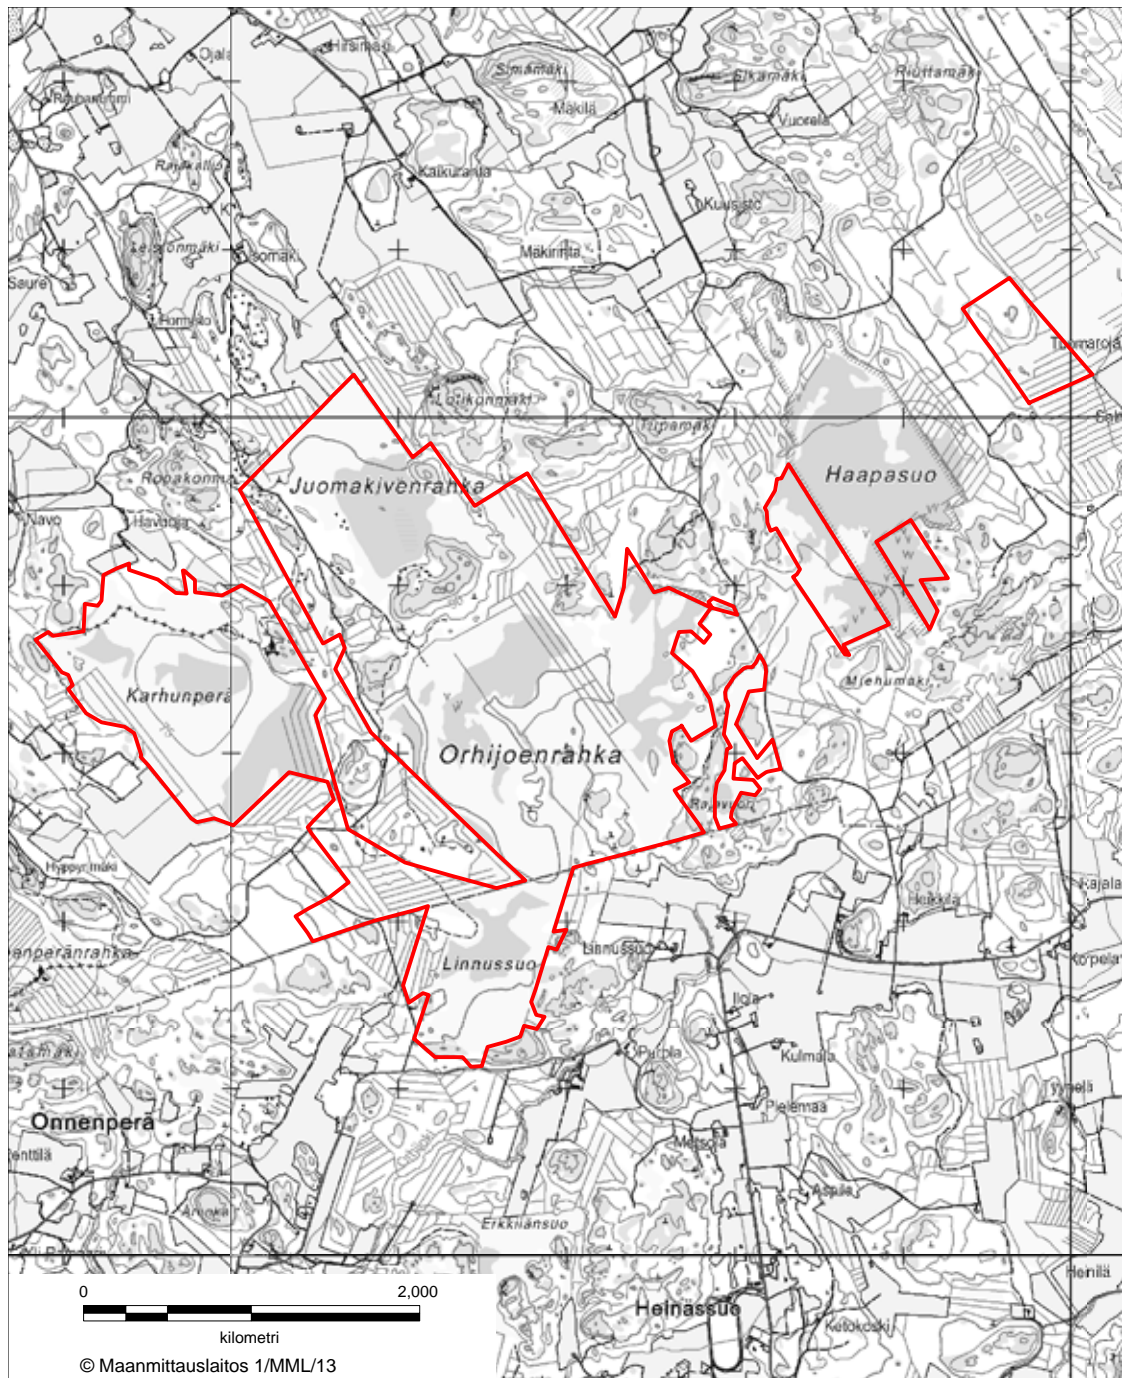

LIITE 5 ISO-HÖLÖN LUONNONSUOJELUALUE
Laitila, Eura

LIITE 6 NUKINRAHKAN JA HIRVILAMMINSUON LUONNONSUOJELUALUE
Laitila, Mynämäki

LIITE 7 LAITILAN METSIEN LUONNONSUOJELUALUE
Laitila, Mynämäki

LIITE 8 KIVIJÄRVEN METSIEN LUONNONSUOJELUALUE
Mynämäki, Laitila, Vehmaa

LIITE 9 OTAJÄRVEN LUONNONSUOJELUALUE
Laitila, Pyhäranta, Rauma

Vesilintujen metsästyks on sallittu rasteroidulla alueella asetuksen 3 §:n 2 momentin 3 kohdan mukaisesti.

LIITE 10 MAISAARENSUON LUONNONSUOJELUALUE
Loimaa

LIITE 11 HIMMAISTENRAHKAN LUONNONSUOJELUALUE
Loimaa, Oripää

LIITE 12 TELKUNSUON LUONNONSUOJELUALUE
Punkalaidun, Loimaa

LIITE 13 ÖKSYSSUON LUONNONSUOJELUALUE
Loimaa, Koski TL, Somero, Ypäjä

LIITE 14 KARHUNPERÄNRAHKAN LUONNONSUOJELUALUE
Marttila, Salo