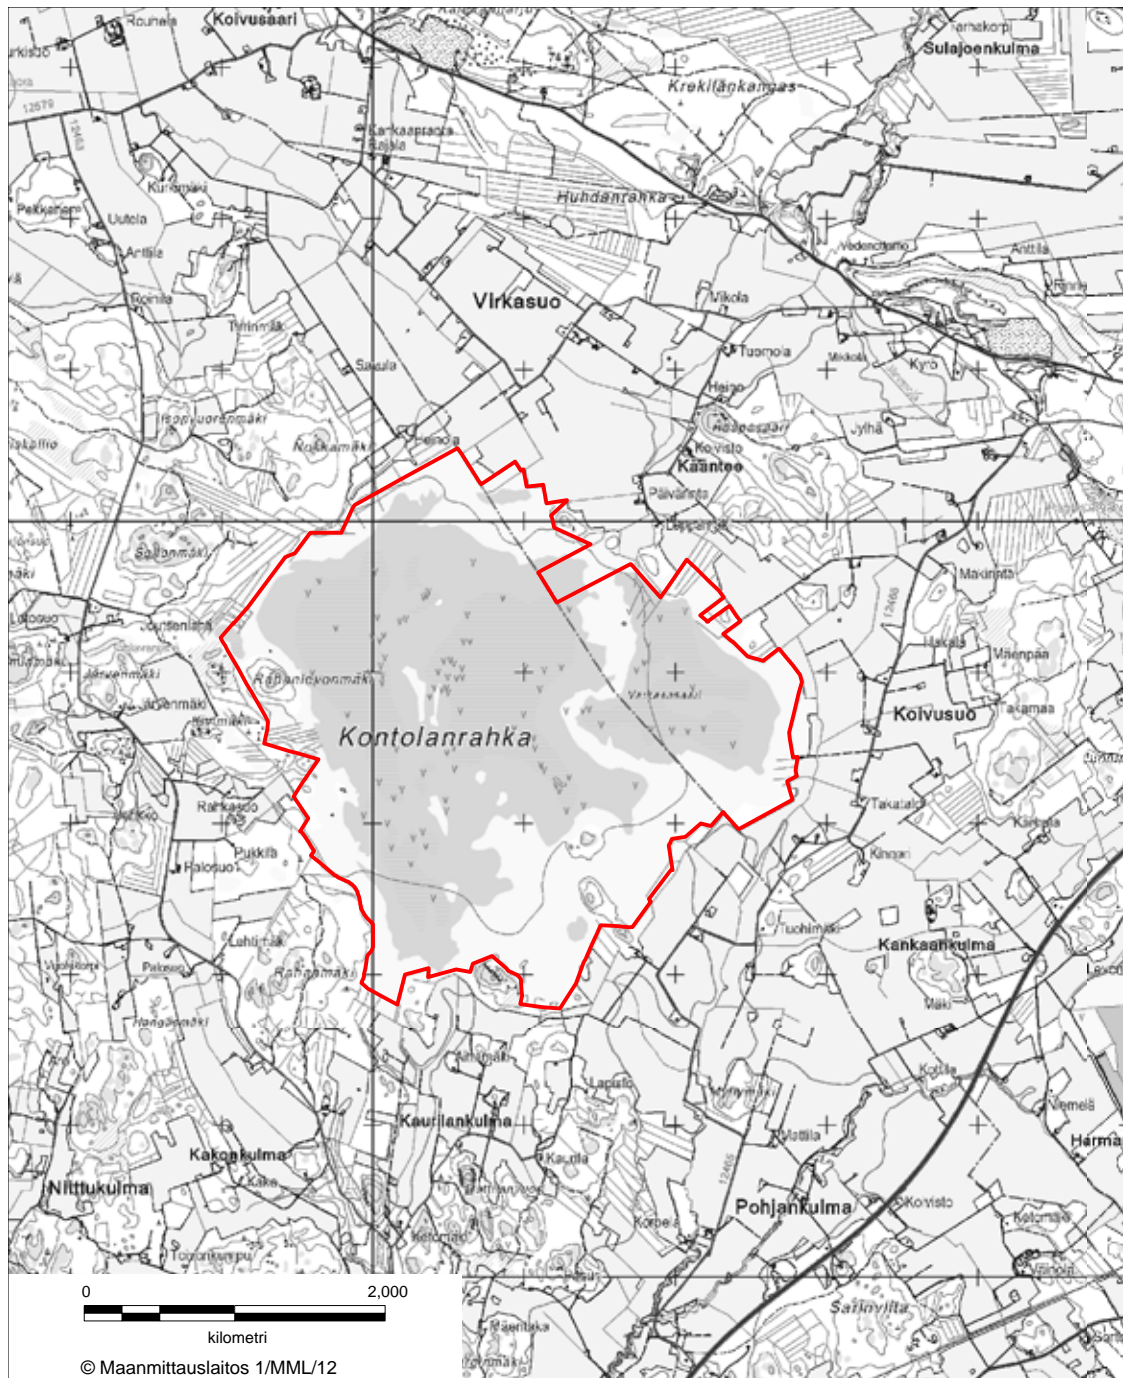

LIITE 15 OUKKULANLAHDEN LUONNONSUOJELUALUE Masku

Vesilintujen metsästys on sallittu rasteroidulla alueella asetuksen 3 §:n 2 momentin 3 kohdan mukaisesti.

LIITE 16 KOLKANSUON LUONNONSUOJELUALUE
Mynämäki

LIITE 17 MIETOISTENLAHDEN LUONNONSUOJELUALUE
Mynämäki

LIITE 18 KRAMPIN LUONNONSUOJELUALUE
Naantali

LIITE 19 PAKINAISTEN SAARISTON LUONNONSUOJELUALUE
Naantali

LIITE 20 HOUTSKARIN LEHTOJEN LUONNONSUOJELUALUE
Parainen

LIITE 21 HÖGÖN LUONNONSUOJELUALUE
Parainen

LIITE 22 NAUVON JÄRVIEN LUONNONSUOJELUALUE
Parainen

LIITE 23 SEILIN SAARISTON LUONNONSUOJELUALUE
Parainen

LIITE 24 KONTOLANRAHKAN LUONNONSUOJELUALUE
Loimaa, Pöytyä