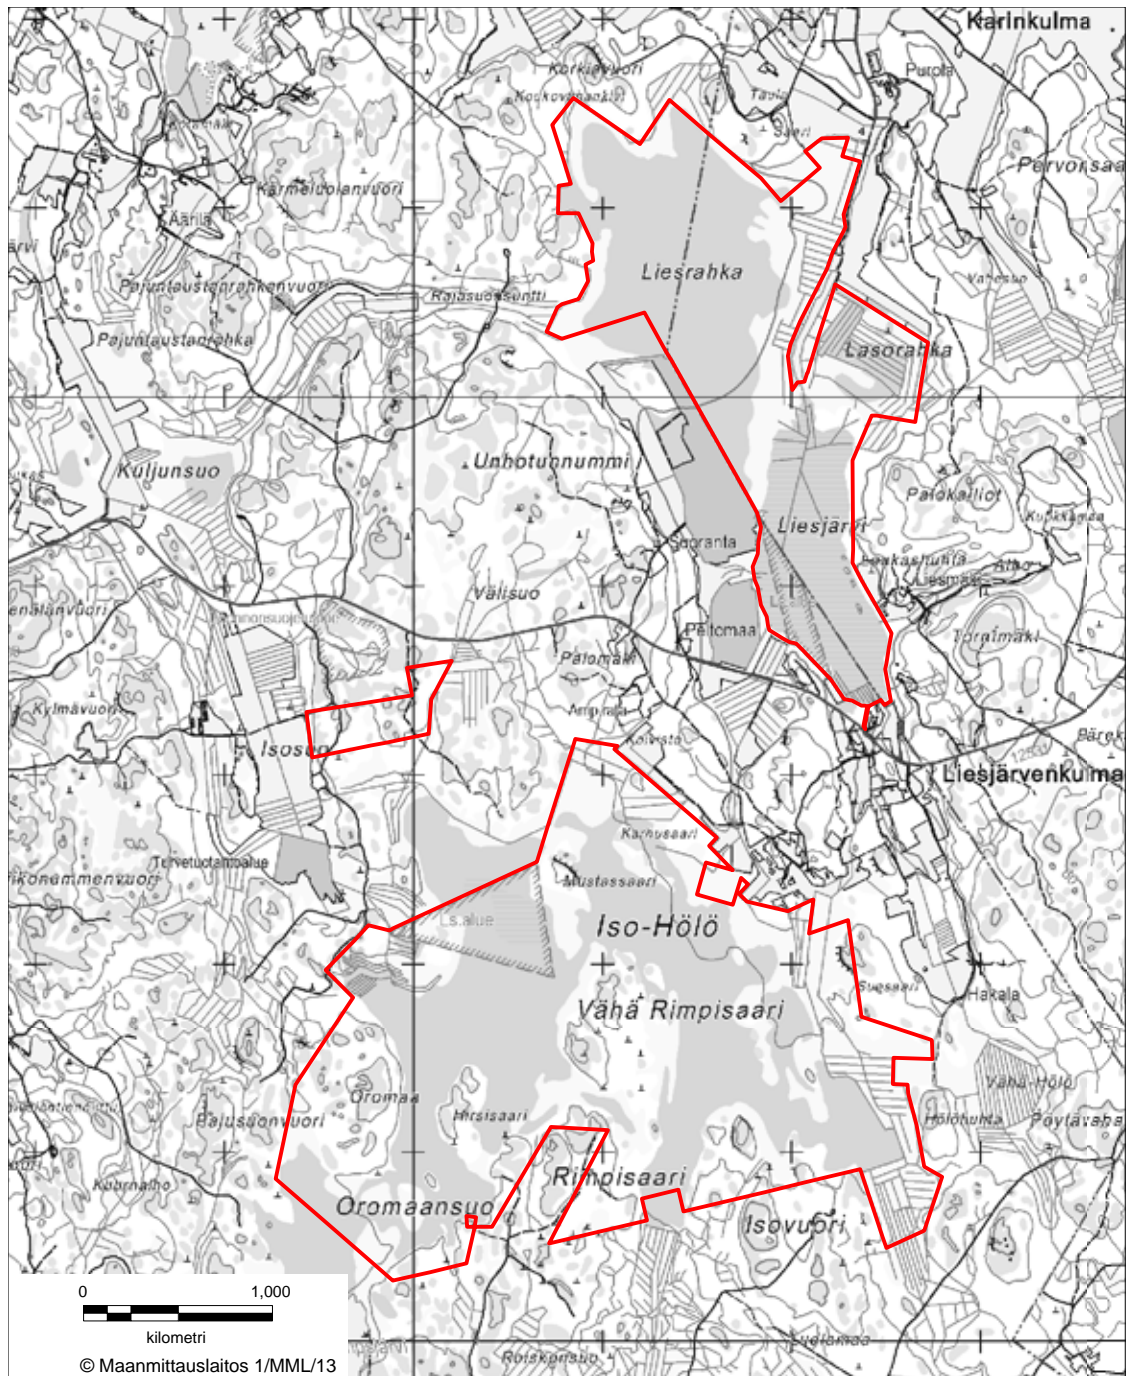

LIITE 1 DRAGSFJÄRDIN STORMOSSENIN LUONNONSUOJELUALUE
Kemönnsaari

LIITE 2 KEMIÖN STORMOSSENIN LUONNONSUOJELUALUE
Kemiönsaari

LIITE 3 ISO-RAHI LUONNONSUOJELUALUE
Kustavi

LIITE 4 MALIJÄRVEN LUONNONSUOJELUALUE
Laitila

LIITE 5 ISO-HÖLÖN LUONNONSUOJELUALUE
Laitila, Eura

LIITE 6 NUKINRAHKAN JA HIRVILAMMINSUON LUONNONSUOJELUALUE
Laitila, Mynämäki

LIITE 7 LAITILAN METSIEN LUONNONSUOJELUALUE
Laitila, Mynämäki

LIITE 8 KIVIJÄRVEN METSIEN LUONNONSUOJELUALUE
Mynämäki, Laitila, Vehmaa

LIITE 9 OTAJÄRVEN LUONNONSUOJELUALUE
Laitila, Pyhäranta, Rauma

Vesilintujen metsästyks on sallittu rasteroidulla alueella asetuksen 3 §:n 2 momentin 3 kohdan mukaisesti.

LIITE 10 MAISAARENSUON LUONNONSUOJELUALUE
Loimaa

LIITE 21 HÖGÖN LUONNONSUOJELUALUE
Parainen

LIITE 22 NAUVON JÄRVIEN LUONNONSUOJELUALUE
Parainen

LIITE 23 SEILIN SAARISTON LUONNONSUOJELUALUE
Parainen

LIITE 24 KONTOLANRAHKAN LUONNONSUOJELUALUE
Loimaa, Pöytyä