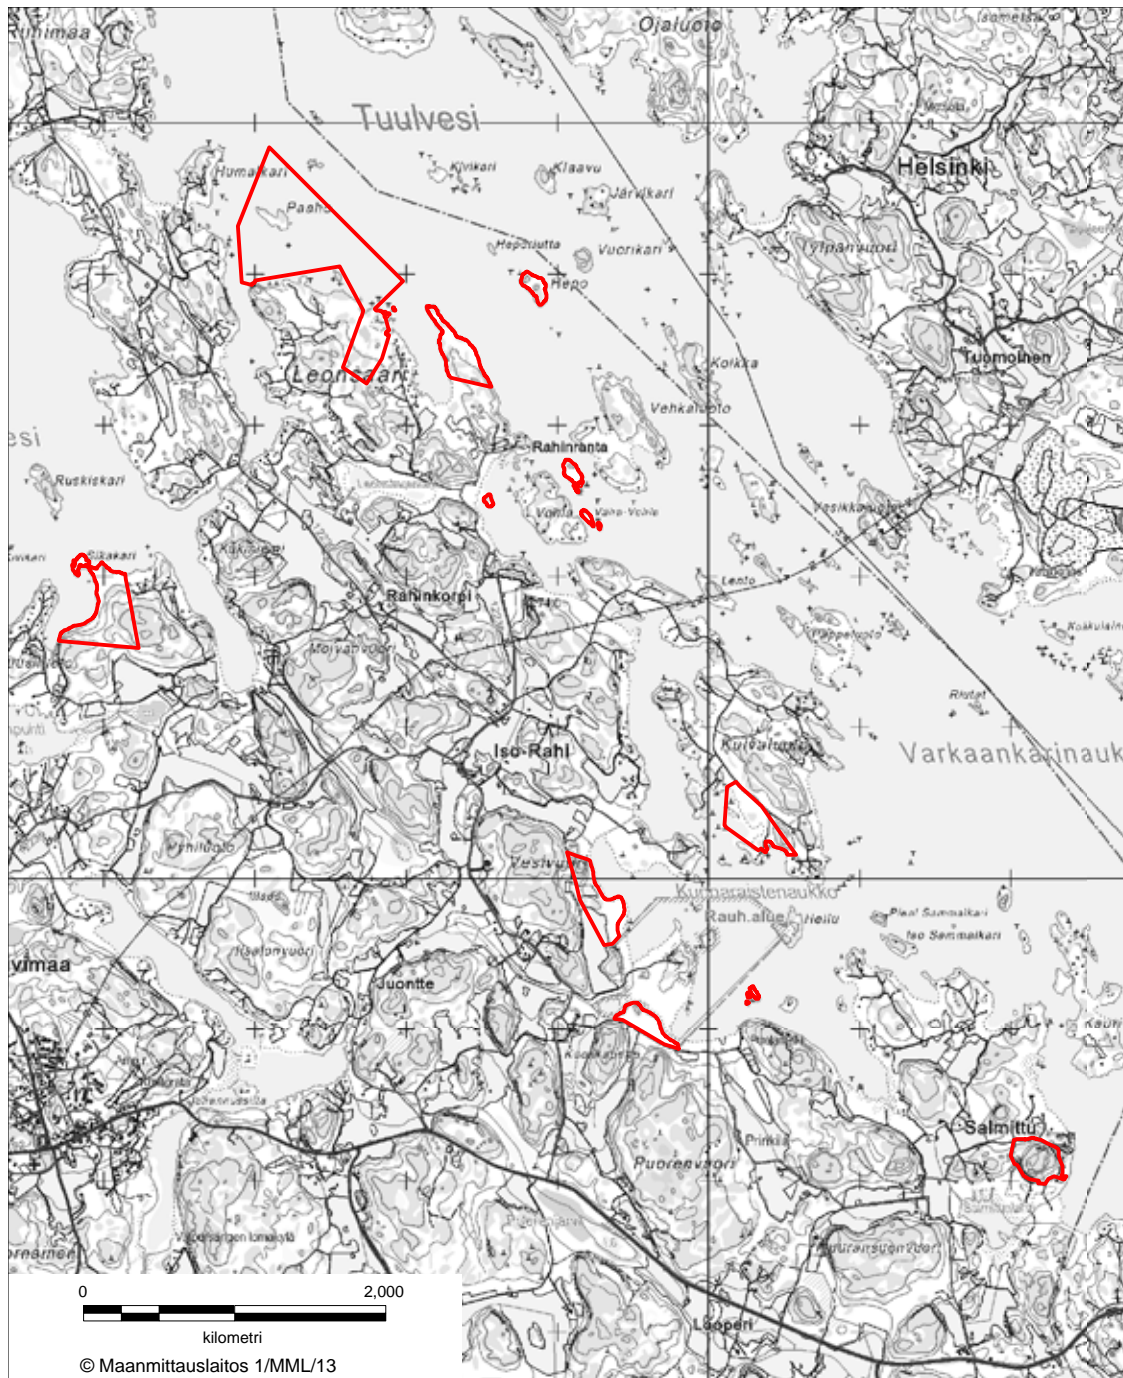

LIITE 1 DRAGSFJÄRDIN STORMOSSENIN LUONNONSUOJELUALUE
Kemönnsaari

LIITE 2 KEMIÖN STORMOSSENIN LUONNONSUOJELUALUE
Kemiönsaari

LIITE 3 ISO-RAHI LUONNONSUOJELUALUE
Kustavi

LIITE 4 MALIJÄRVEN LUONNONSUOJELUALUE
Laitila

LIITE 5 ISO-HÖLÖN LUONNONSUOJELUALUE
Laitila, Eura

LIITE 6 NUKINRAHKAN JA HIRVILAMMINSUON LUONNONSUOJELUALUE
Laitila, Mynämäki

LIITE 7 LAITILAN METSIEN LUONNONSUOJELUALUE
Laitila, Mynämäki

LIITE 8 KIVIJÄRVEN METSIEN LUONNONSUOJELUALUE
Mynämäki, Laitila, Vehmaa

LIITE 9 OTAJÄRVEN LUONNONSUOJELUALUE
Laitila, Pyhäranta, Rauma

Vesilintujen metsästyks on sallittu rasteroidulla alueella asetuksen 3 §:n 2 momentin 3 kohdan mukaisesti.

LIITE 10 MAISAARENSUON LUONNONSUOJELUALUE
Loimaa

LIITE 25 REHTSUON LUONNONSUOJELUALUE
Rusko

LIITE 26 KAKOSSUON LUONNONSUOJELUALUE
Salo

LIITE 27 PYYSUON LUONNONSUOJELUALUE
Salo

LIITE 28 RAADESUON LUONNONSUOJELUALUE
Salo

LIITE 29 HYYPPÄRÄN LUONNONSUOJELUALUE
Salo