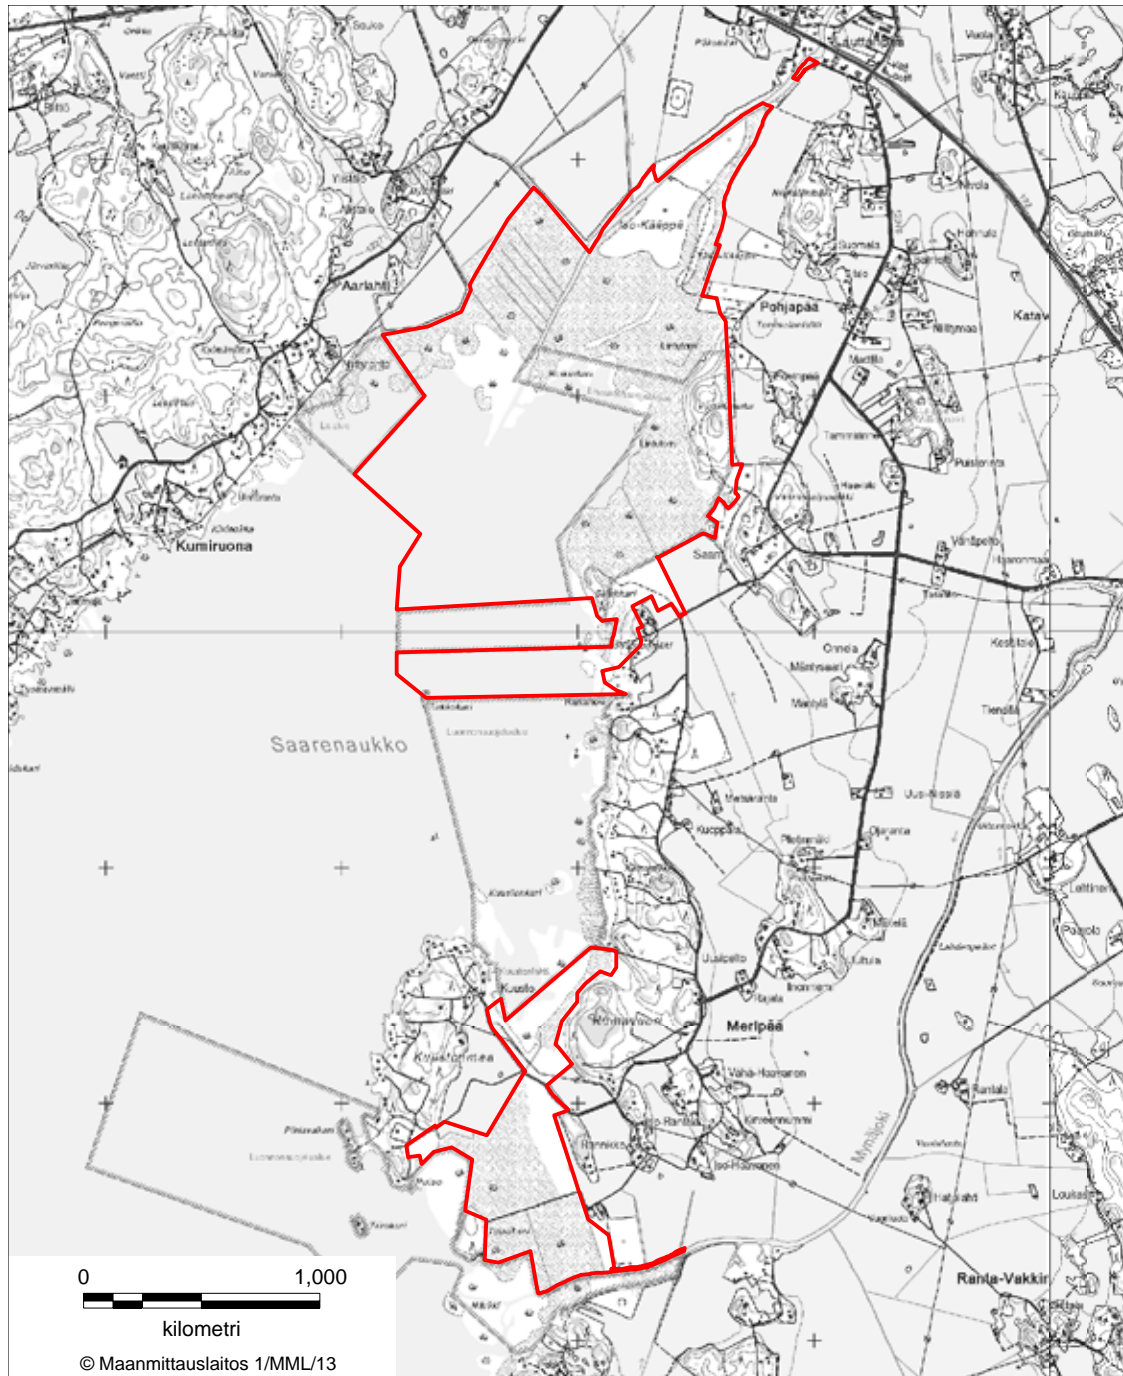

LIITE 9 OTAJÄRVEN LUONNONSUOJELUALUE
Laitila, Pyhäranta, Rauma

Vesilintujen metsästyks on sallittu rasteroidulla alueella asetuksen 3 §:n 2 momentin 3 kohdan mukaisesti.

LIITE 10 MAISAARENSUON LUONNONSUOJELUALUE
Loimaa

LIITE 11 HIMMAISTENRAHKAN LUONNONSUOJELUALUE
Loimaa, Oripää

LIITE 12 TELKUNSUON LUONNONSUOJELUALUE
Punkalaidun, Loimaa

LIITE 13 ÖKSYSSUON LUONNONSUOJELUALUE
Loimaa, Koski TL, Somero, Ypäjä

LIITE 14 KARHUNPERÄNRAHKAN LUONNONSUOJELUALUE
Marttila, Salo

LIITE 15 OUKKULANLAHDEN LUONNONSUOJELUALUE Masku

Vesilintujen metsästys on sallittu rasteroidulla alueella asetuksen 3 §:n 2 momentin 3 kohdan mukaisesti.

LIITE 16 KOLKANSUON LUONNONSUOJELUALUE
Mynämäki

LIITE 17 MIETOISTENLAHDEN LUONNONSUOJELUALUE
Mynämäki

LIITE 18 KRAMPIN LUONNONSUOJELUALUE
Naantali

LIITE 19 PAKINAISTEN SAARISTON LUONNONSUOJELUALUE
Naantali

LIITE 20 HOUTSKARIN LEHTOJEN LUONNONSUOJELUALUE
Parainen