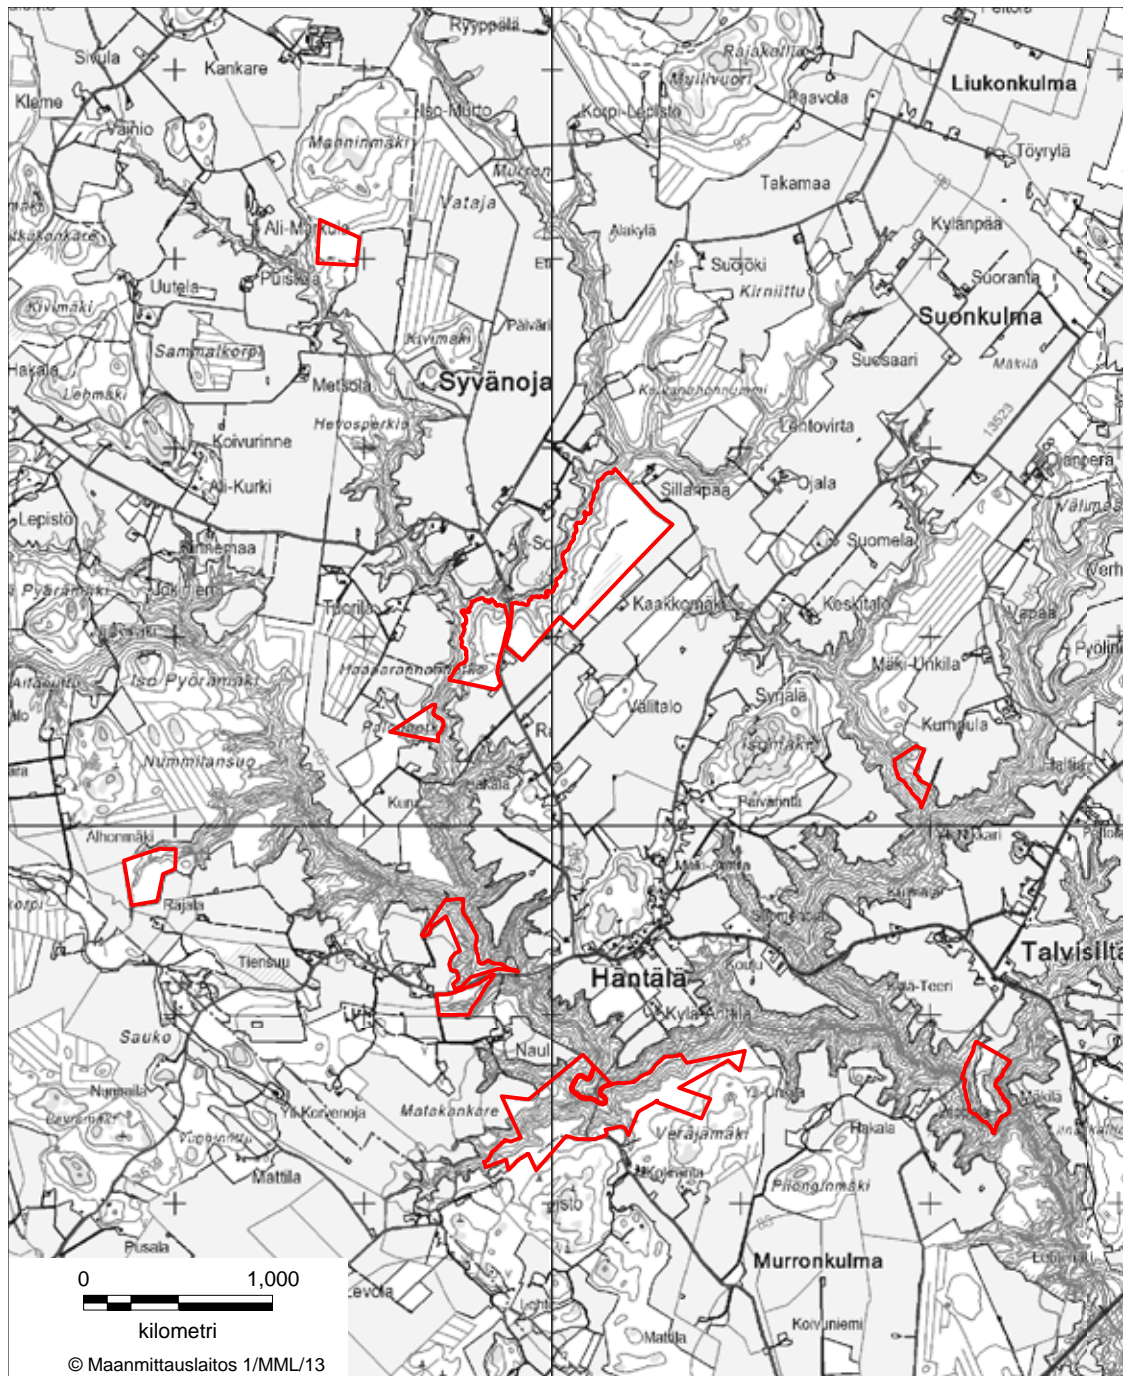

LIITE 17 MIETOISTENLAHDEN LUONNONSUOJELUALUE
Mynämäki

LIITE 18 KRAMPIN LUONNONSUOJELUALUE
Naantali

LIITE 19 PAKINAISTEN SAARISTON LUONNONSUOJELUALUE
Naantali

LIITE 20 HOUTSKARIN LEHTOJEN LUONNONSUOJELUALUE
Parainen

LIITE 21 HÖGÖN LUONNONSUOJELUALUE
Parainen

LIITE 22 NAUVON JÄRVIEN LUONNONSUOJELUALUE
Parainen

LIITE 23 SEILIN SAARISTON LUONNONSUOJELUALUE
Parainen

LIITE 24 KONTOLANRAHKAN LUONNONSUOJELUALUE
Loimaa, Pöytyä

LIITE 25 REHTSUON LUONNONSUOJELUALUE
Rusko

LIITE 26 KAKOSSUON LUONNONSUOJELUALUE
Salo

LIITE 27 PYYSUON LUONNONSUOJELUALUE
Salo

LIITE 28 RAADESUON LUONNONSUOJELUALUE
Salo

LIITE 29 HYYPPÄRÄN LUONNONSUOJELUALUE
Salo

LIITE 30 REIJOJOKILAAKSON LUONNONSUOJELUALUE
Somero

LIITE 31 REKSUON LUONNONSUOJELUALUE
Somero