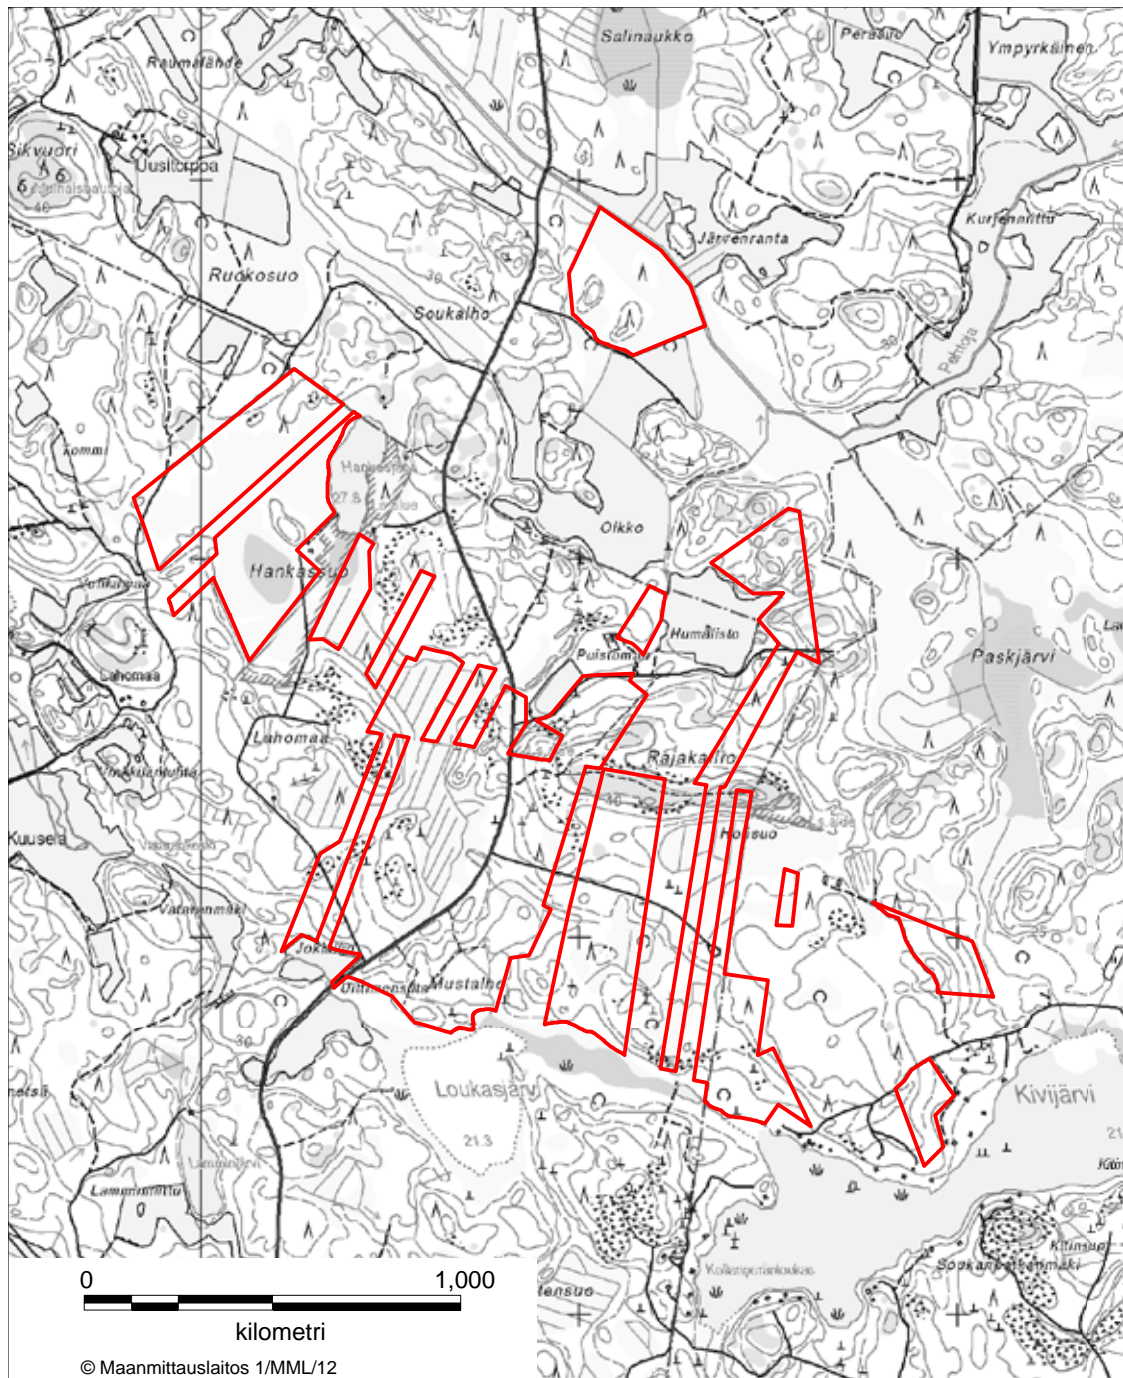

LIITE 1 DRAGSFJÄRDIN STORMOSSENIN LUONNONSUOJELUALUE
Kemönnsaari

LIITE 2 KEMIÖN STORMOSSENIN LUONNONSUOJELUALUE
Kemiönsaari

LIITE 3 ISO-RAHI LUONNONSUOJELUALUE
Kustavi

LIITE 4 MALIJÄRVEN LUONNONSUOJELUALUE
Laitila

LIITE 5 ISO-HÖLÖN LUONNONSUOJELUALUE
Laitila, Eura

LIITE 6 NUKINRAHKAN JA HIRVILAMMINSUON LUONNONSUOJELUALUE
Laitila, Mynämäki

LIITE 7 LAITILAN METSIEN LUONNONSUOJELUALUE
Laitila, Mynämäki

LIITE 8 KIVIJÄRVEN METSIEN LUONNONSUOJELUALUE
Mynämäki, Laitila, Vehmaa

LIITE 9 OTAJÄRVEN LUONNONSUOJELUALUE
Laitila, Pyhäranta, Rauma

Vesilintujen metsästyks on sallittu rasteroidulla alueella asetuksen 3 §:n 2 momentin 3 kohdan mukaisesti.

LIITE 10 MAISAARENSUON LUONNONSUOJELUALUE
Loimaa

LIITE 25 REHTSUON LUONNONSUOJELUALUE
Rusko

LIITE 26 KAKOSSUON LUONNONSUOJELUALUE
Salo

LIITE 27 PYYSUON LUONNONSUOJELUALUE
Salo

LIITE 28 RAADESUON LUONNONSUOJELUALUE
Salo

LIITE 29 HYYPPÄRÄN LUONNONSUOJELUALUE
Salo