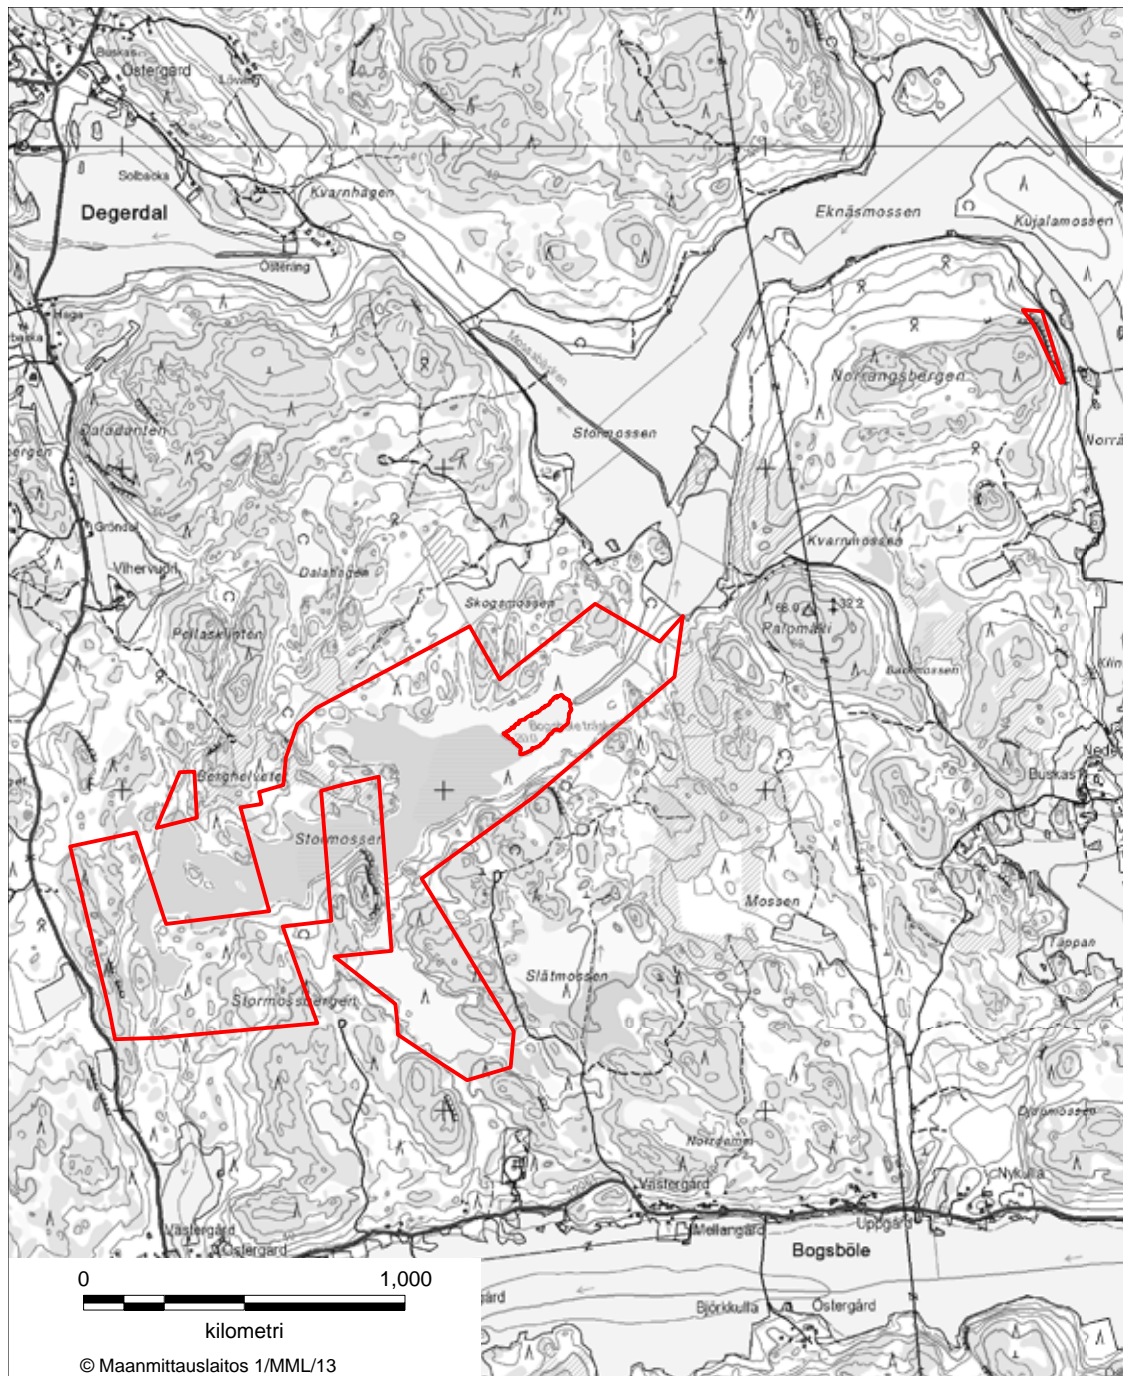

LIITE 1 DRAGSFJÄRDIN STORMOSSENIN LUONNONSUOJELUALUE
Kemönnsaari

LIITE 2 KEMIÖN STORMOSSENIN LUONNONSUOJELUALUE
Kemiönsaari

LIITE 3 ISO-RAHI LUONNONSUOJELUALUE
Kustavi

LIITE 4 MALIJÄRVEN LUONNONSUOJELUALUE
Laitila

LIITE 5 ISO-HÖLÖN LUONNONSUOJELUALUE
Laitila, Eura

LIITE 6 NUKINRAHKAN JA HIRVILAMMINSUON LUONNONSUOJELUALUE
Laitila, Mynämäki

LIITE 7 LAITILAN METSIEN LUONNONSUOJELUALUE
Laitila, Mynämäki

LIITE 8 KIVIJÄRVEN METSIEN LUONNONSUOJELUALUE
Mynämäki, Laitila, Vehmaa

LIITE 9 OTAJÄRVEN LUONNONSUOJELUALUE
Laitila, Pyhäranta, Rauma

Vesilintujen metsästyks on sallittu rasteroidulla alueella asetuksen 3 §:n 2 momentin 3 kohdan mukaisesti.

LIITE 10 MAISAARENSUON LUONNONSUOJELUALUE
Loimaa

LIITE 15 OUKKULANLAHDEN LUONNONSUOJELUALUE Masku

Vesilintujen metsästys on sallittu rasteroidulla alueella asetuksen 3 §:n 2 momentin 3 kohdan mukaisesti.

LIITE 16 KOLKANSUON LUONNONSUOJELUALUE
Mynämäki