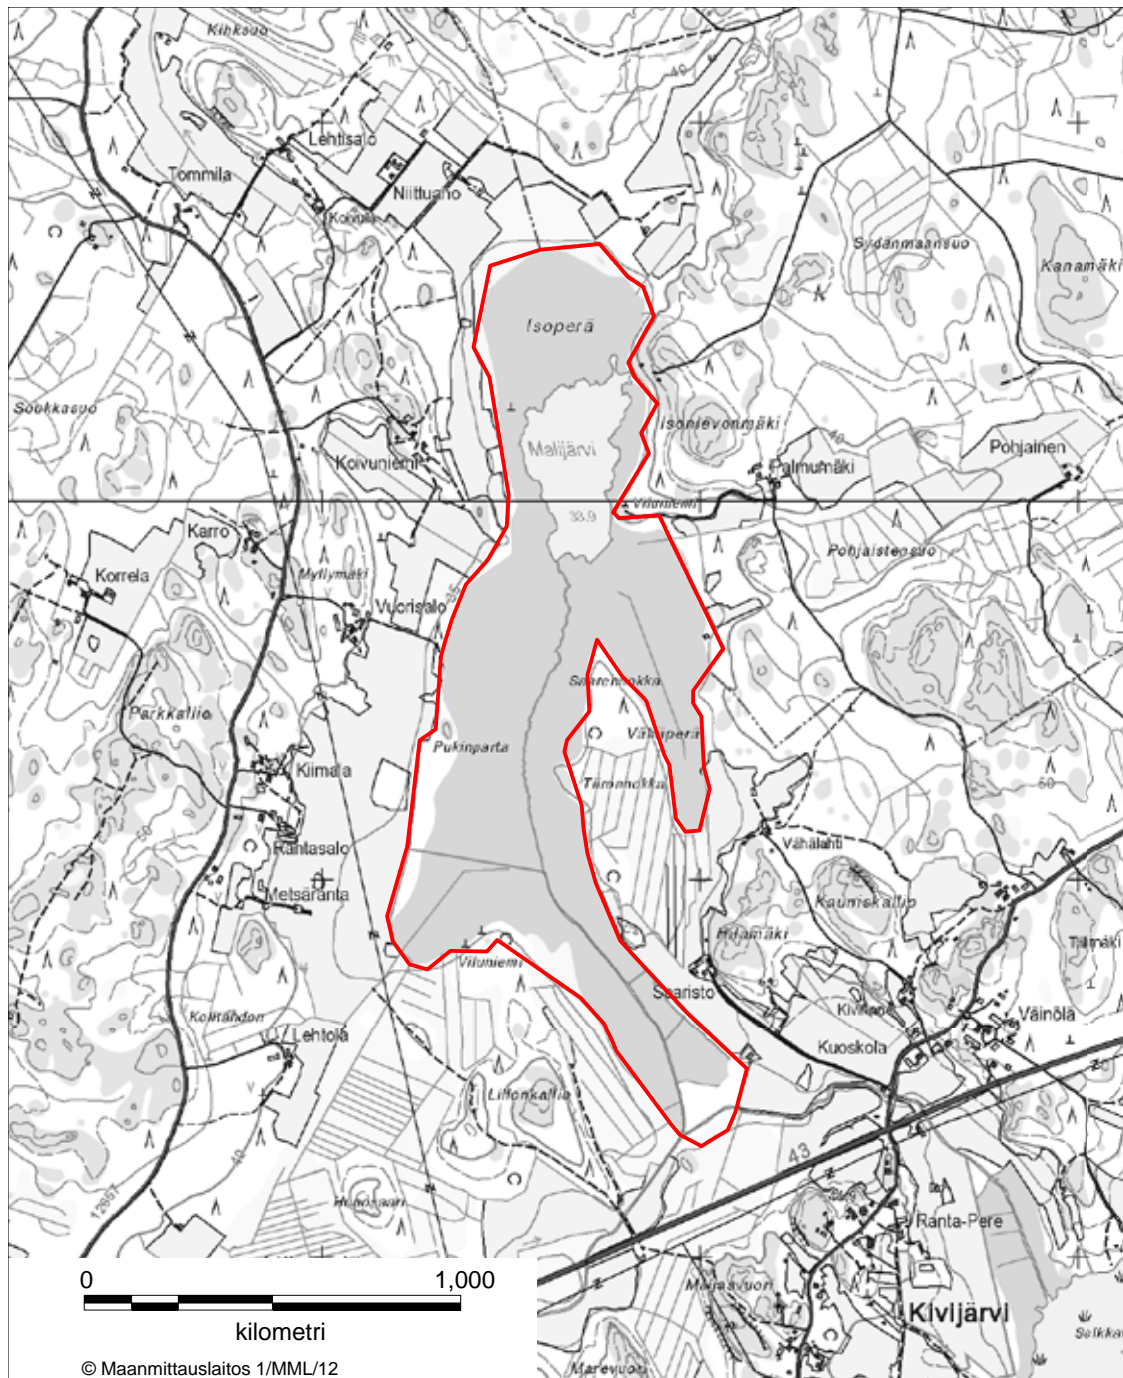

LIITE 1 DRAGSFJÄRDIN STORMOSSENIN LUONNONSUOJELUALUE
Kemönnsaari

LIITE 2 KEMIÖN STORMOSSENIN LUONNONSUOJELUALUE
Kemiönsaari

LIITE 3 ISO-RAHI LUONNONSUOJELUALUE
Kustavi

LIITE 4 MALIJÄRVEN LUONNONSUOJELUALUE
Laitila

LIITE 5 ISO-HÖLÖN LUONNONSUOJELUALUE
Laitila, Eura

LIITE 6 NUKINRAHKAN JA HIRVILAMMINSUON LUONNONSUOJELUALUE
Laitila, Mynämäki

LIITE 7 LAITILAN METSIEN LUONNONSUOJELUALUE
Laitila, Mynämäki

LIITE 8 KIVIJÄRVEN METSIEN LUONNONSUOJELUALUE
Mynämäki, Laitila, Vehmaa

LIITE 9 OTAJÄRVEN LUONNONSUOJELUALUE
Laitila, Pyhäranta, Rauma

Vesilintujen metsästyks on sallittu rasteroidulla alueella asetuksen 3 §:n 2 momentin 3 kohdan mukaisesti.

LIITE 10 MAISAARENSUON LUONNONSUOJELUALUE
Loimaa