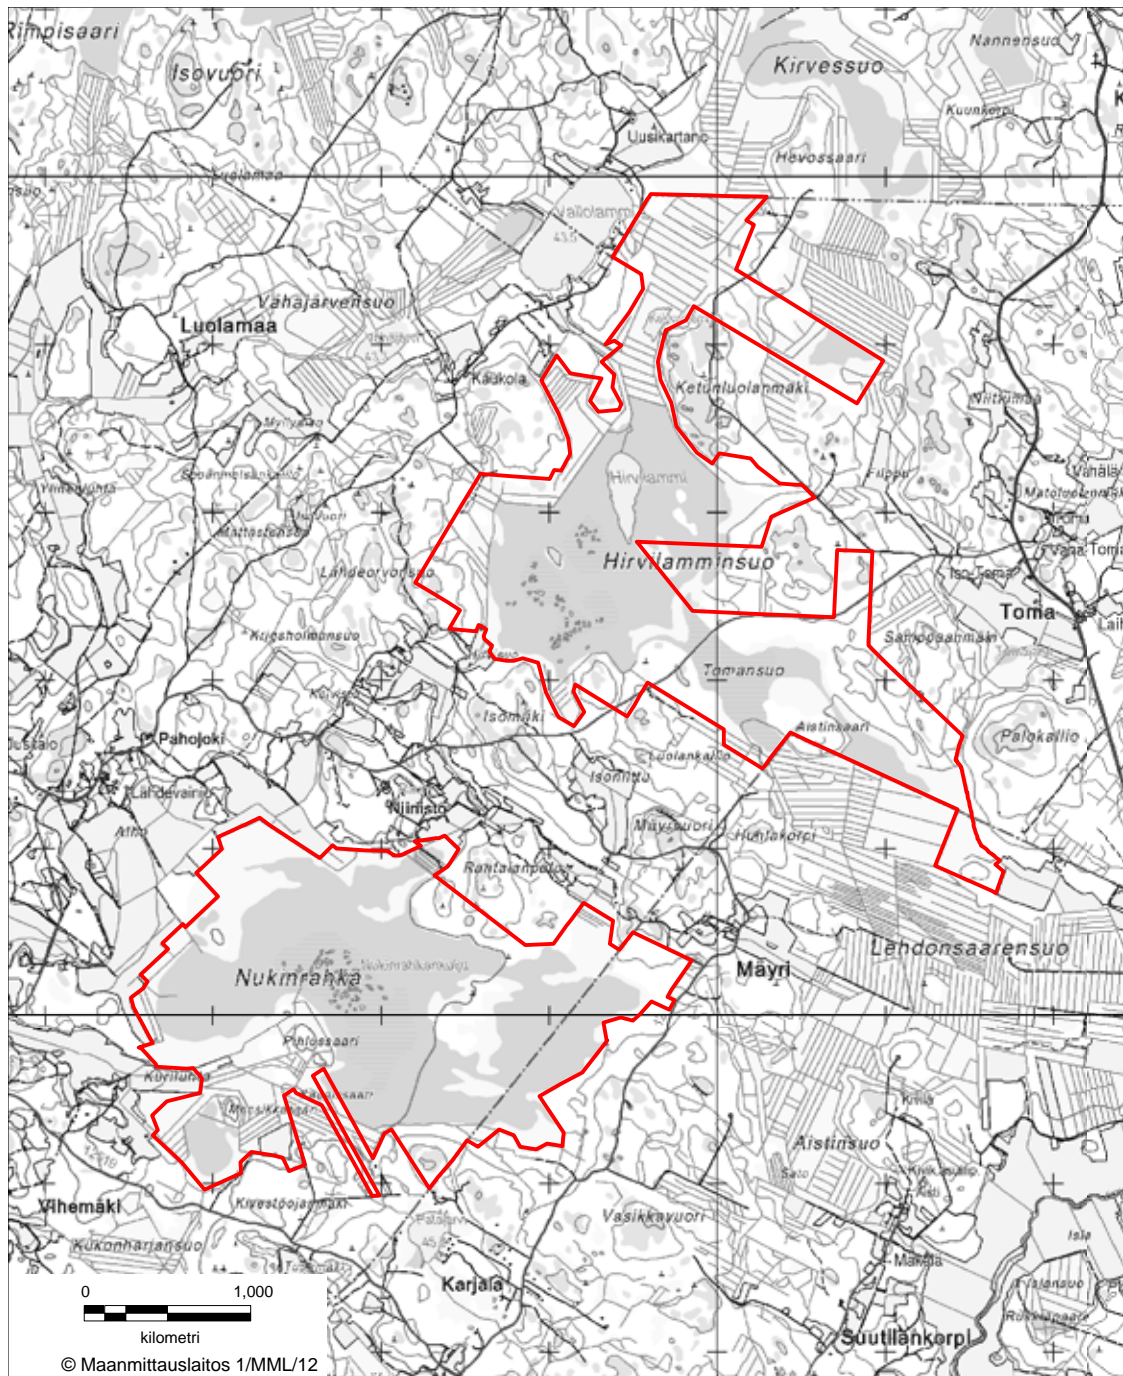

LIITE 1 DRAGSFJÄRDIN STORMOSSENIN LUONNONSUOJELUALUE
Kemönnsaari

LIITE 2 KEMIÖN STORMOSSENIN LUONNONSUOJELUALUE
Kemiönsaari

LIITE 3 ISO-RAHI LUONNONSUOJELUALUE
Kustavi

LIITE 4 MALIJÄRVEN LUONNONSUOJELUALUE
Laitila

LIITE 5 ISO-HÖLÖN LUONNONSUOJELUALUE
Laitila, Eura

LIITE 6 NUKINRAHKAN JA HIRVILAMMINSUON LUONNONSUOJELUALUE
Laitila, Mynämäki

LIITE 7 LAITILAN METSIEN LUONNONSUOJELUALUE
Laitila, Mynämäki

LIITE 8 KIVIJÄRVEN METSIEN LUONNONSUOJELUALUE
Mynämäki, Laitila, Vehmaa

LIITE 9 OTAJÄRVEN LUONNONSUOJELUALUE
Laitila, Pyhäranta, Rauma

Vesilintujen metsästyks on sallittu rasteroidulla alueella asetuksen 3 §:n 2 momentin 3 kohdan mukaisesti.

LIITE 10 MAISAARENSUON LUONNONSUOJELUALUE
Loimaa

LIITE 17 MIETOISTENLAHDEN LUONNONSUOJELUALUE
Mynämäki

LIITE 18 KRAMPIN LUONNONSUOJELUALUE
Naantali

LIITE 19 PAKINAISTEN SAARISTON LUONNONSUOJELUALUE
Naantali

LIITE 20 HOUTSKARIN LEHTOJEN LUONNONSUOJELUALUE
Parainen