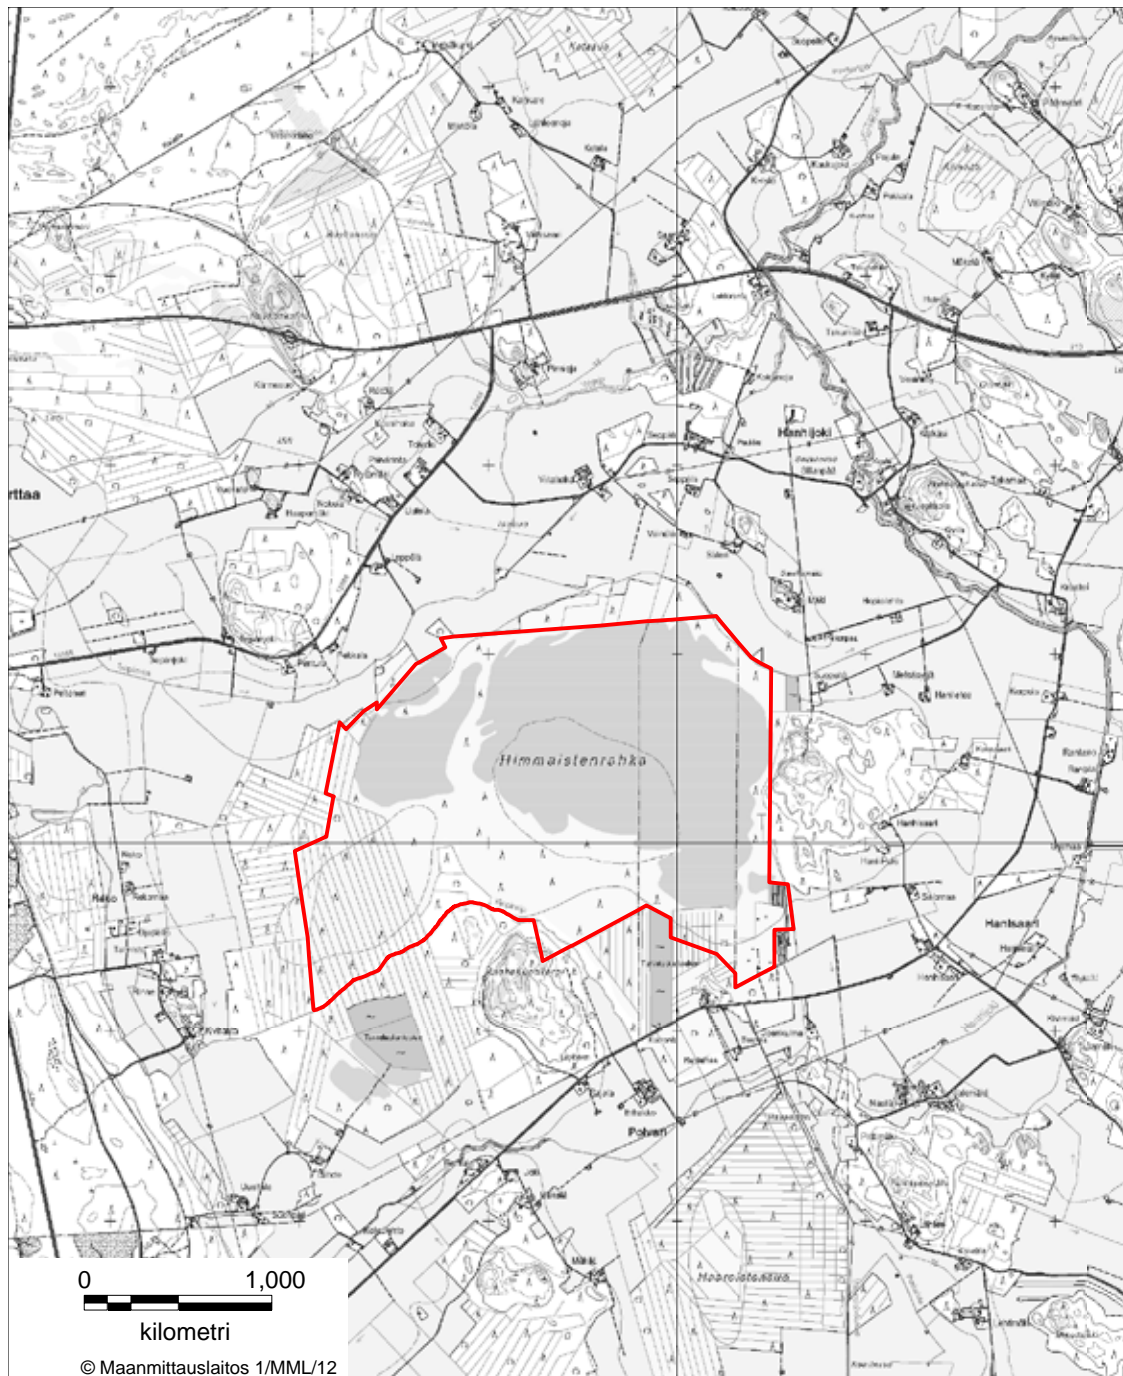

LIITE 1 DRAGSFJÄRDIN STORMOSSENIN LUONNONSUOJELUALUE
Kemönnsaari

LIITE 2 KEMIÖN STORMOSSENIN LUONNONSUOJELUALUE
Kemiönsaari

LIITE 3 ISO-RAHI LUONNONSUOJELUALUE
Kustavi

LIITE 4 MALIJÄRVEN LUONNONSUOJELUALUE
Laitila

LIITE 5 ISO-HÖLÖN LUONNONSUOJELUALUE
Laitila, Eura

LIITE 6 NUKINRAHKAN JA HIRVILAMMINSUON LUONNONSUOJELUALUE
Laitila, Mynämäki

LIITE 7 LAITILAN METSIEN LUONNONSUOJELUALUE
Laitila, Mynämäki

LIITE 8 KIVIJÄRVEN METSIEN LUONNONSUOJELUALUE
Mynämäki, Laitila, Vehmaa

LIITE 9 OTAJÄRVEN LUONNONSUOJELUALUE
Laitila, Pyhäranta, Rauma

Vesilintujen metsästyks on sallittu rasteroidulla alueella asetuksen 3 §:n 2 momentin 3 kohdan mukaisesti.

LIITE 10 MAISAARENSUON LUONNONSUOJELUALUE
Loimaa