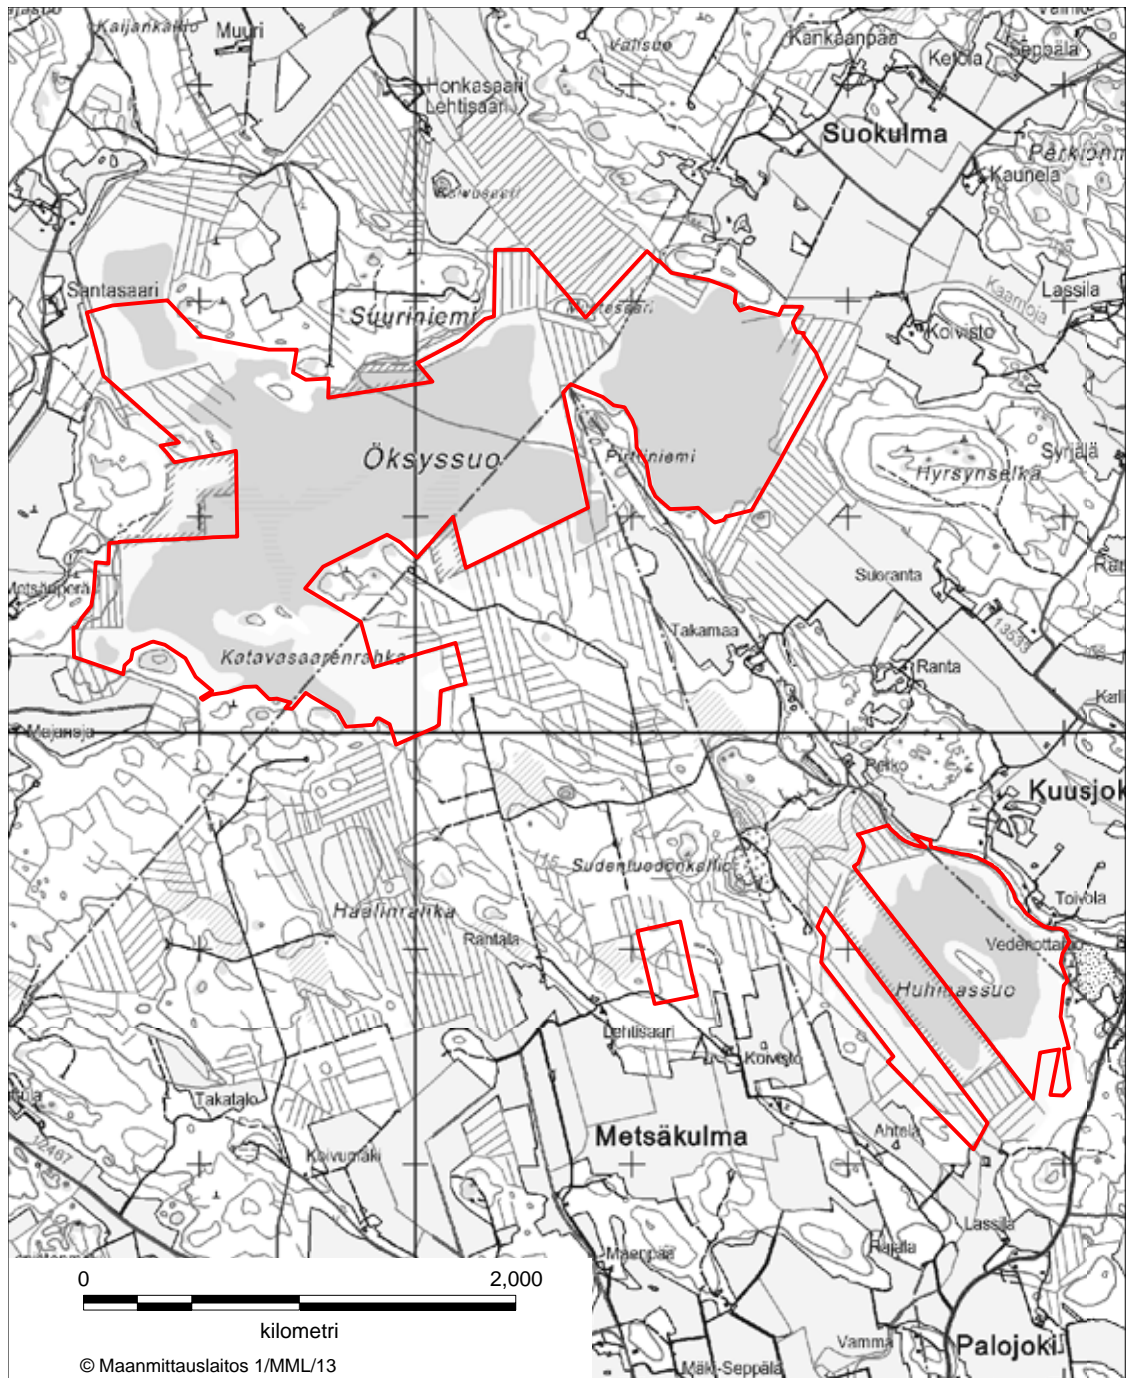

LIITE 1 DRAGSFJÄRDIN STORMOSSENIN LUONNONSUOJELUALUE
Kemönnsaari

LIITE 2 KEMIÖN STORMOSSENIN LUONNONSUOJELUALUE
Kemiönsaari

LIITE 3 ISO-RAHI LUONNONSUOJELUALUE
Kustavi

LIITE 4 MALIJÄRVEN LUONNONSUOJELUALUE
Laitila

LIITE 5 ISO-HÖLÖN LUONNONSUOJELUALUE
Laitila, Eura

LIITE 6 NUKINRAHKAN JA HIRVILAMMINSUON LUONNONSUOJELUALUE
Laitila, Mynämäki

LIITE 7 LAITILAN METSIEN LUONNONSUOJELUALUE
Laitila, Mynämäki

LIITE 8 KIVIJÄRVEN METSIEN LUONNONSUOJELUALUE
Mynämäki, Laitila, Vehmaa

LIITE 9 OTAJÄRVEN LUONNONSUOJELUALUE
Laitila, Pyhäranta, Rauma

Vesilintujen metsästyks on sallittu rasteroidulla alueella asetuksen 3 §:n 2 momentin 3 kohdan mukaisesti.

LIITE 10 MAISAARENSUON LUONNONSUOJELUALUE
Loimaa

LIITE 11 HIMMAISTENRAHKAN LUONNONSUOJELUALUE
Loimaa, Oripää

LIITE 12 TELKUNSUON LUONNONSUOJELUALUE
Punkalaidun, Loimaa

LIITE 13 ÖKSYSSUON LUONNONSUOJELUALUE
Loimaa, Koski TL, Somero, Ypäjä

LIITE 14 KARHUNPERÄNRAHKAN LUONNONSUOJELUALUE
Marttila, Salo