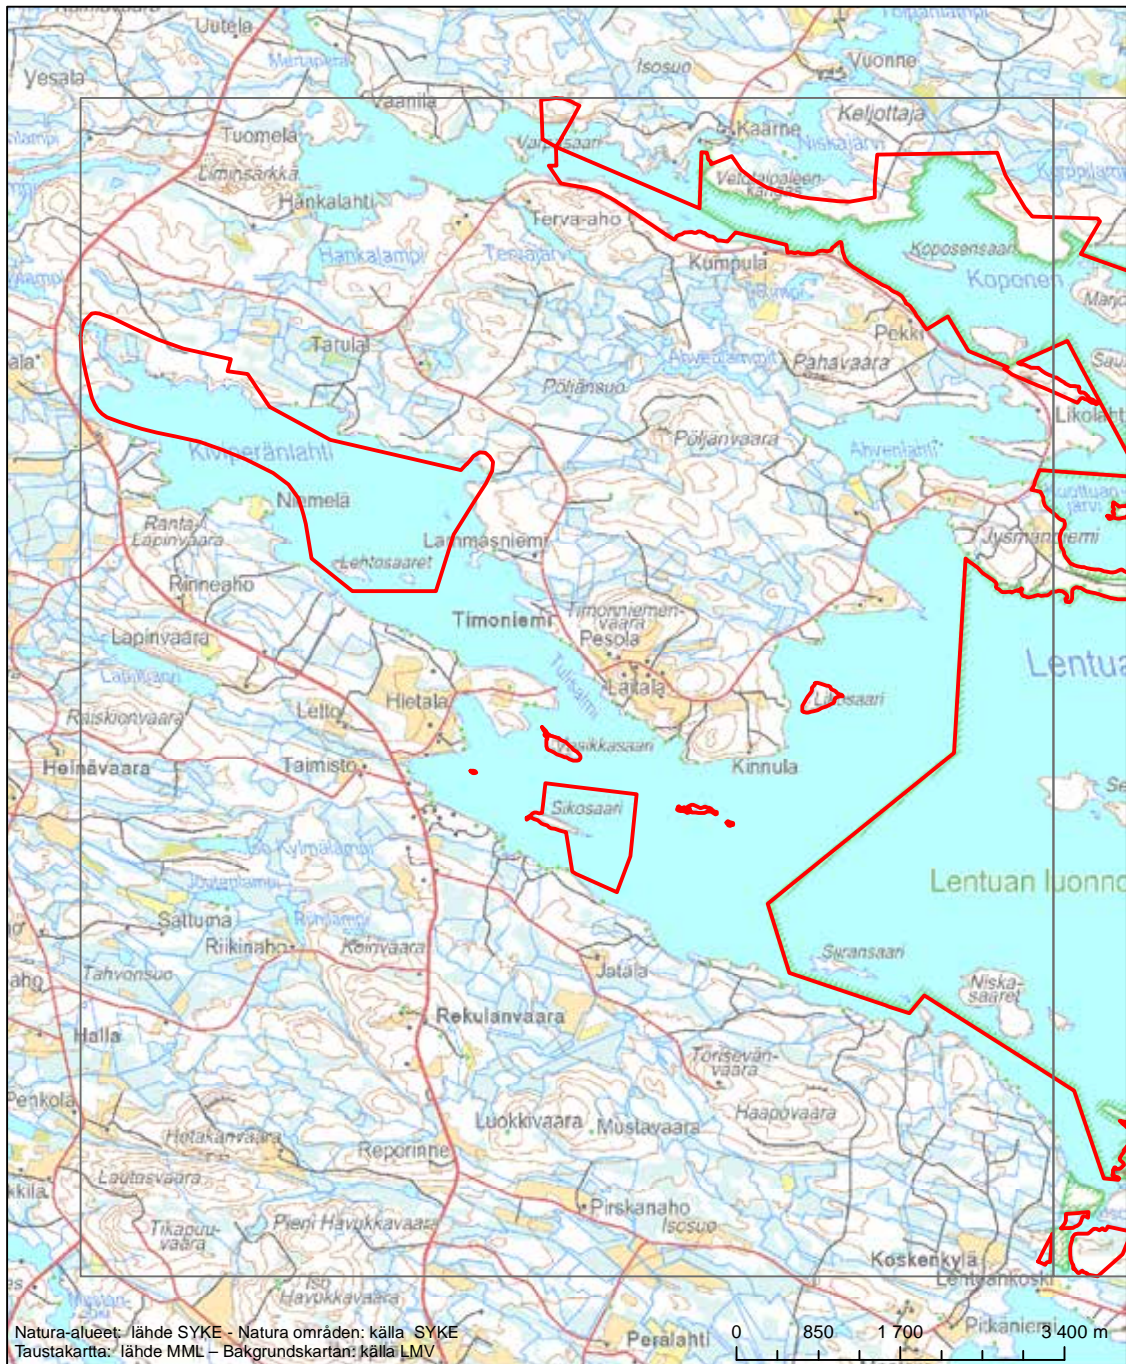

Alueen tunnus/Områdets kod: F11200251
Alueen nimi: Lentuan alue
Områdets namn: Lentuaområdet

Erityisten suojelutoimien alue (SAC) - Särskilt bevarandeområde (SAC)