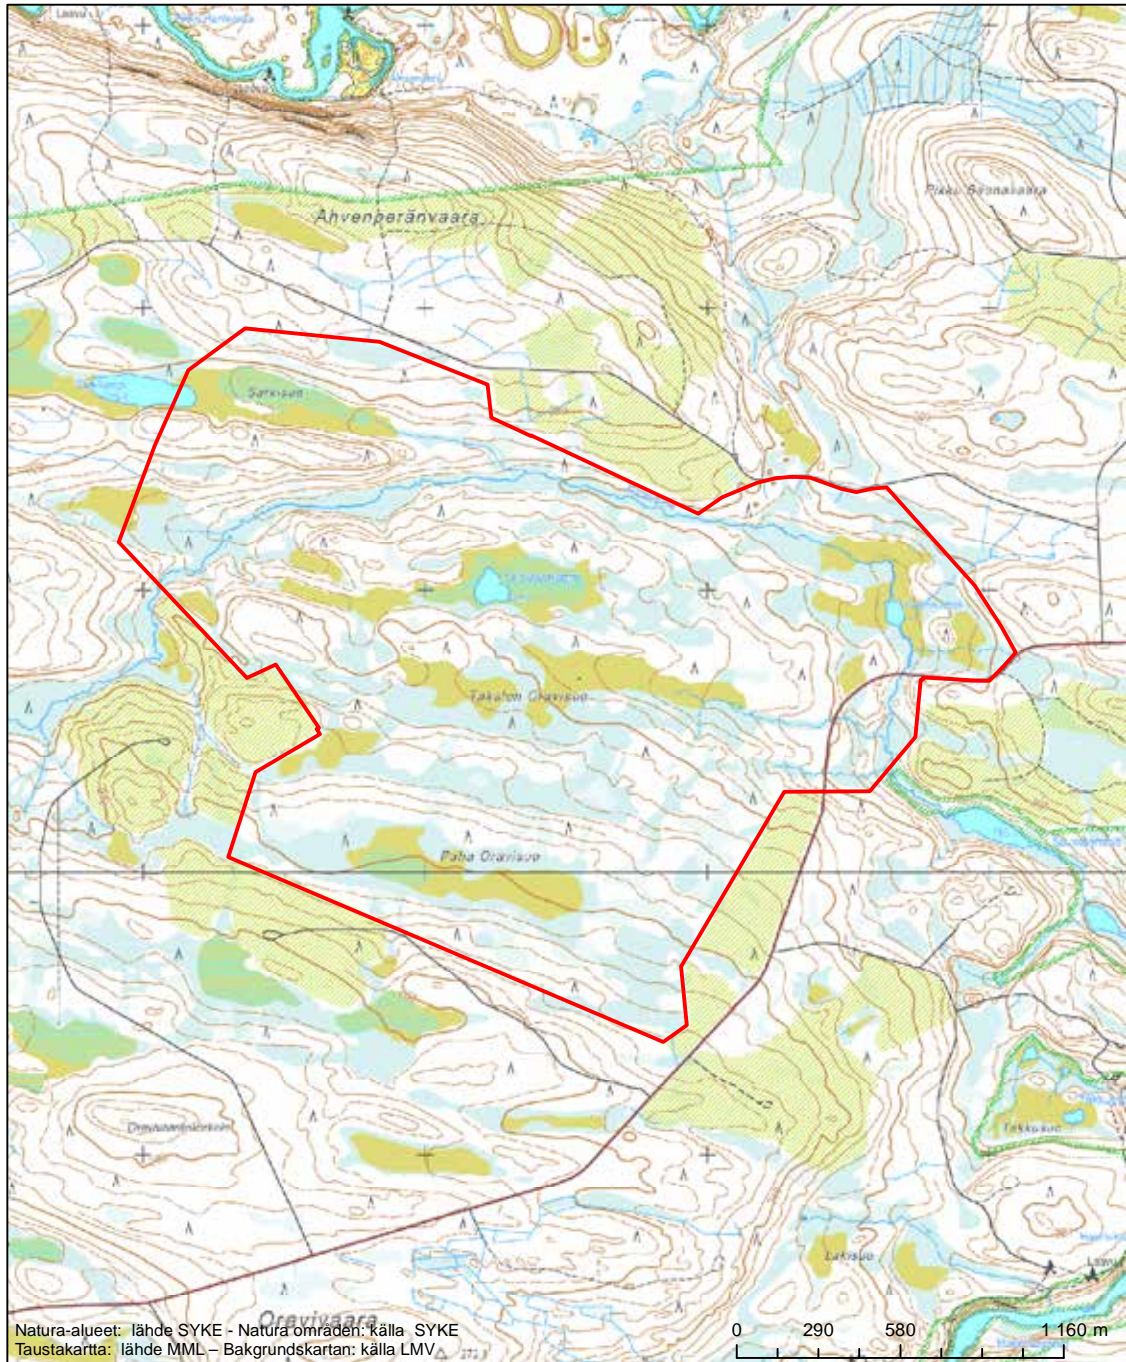

Alueen tunnus/Områdets kod: FI1101619
Alueen nimi: Oravisuo
Områdets namn: Oravisuo

Erityisten suojelutoimien alue (SAC) - Särskilt bevarandeområde (SAC)