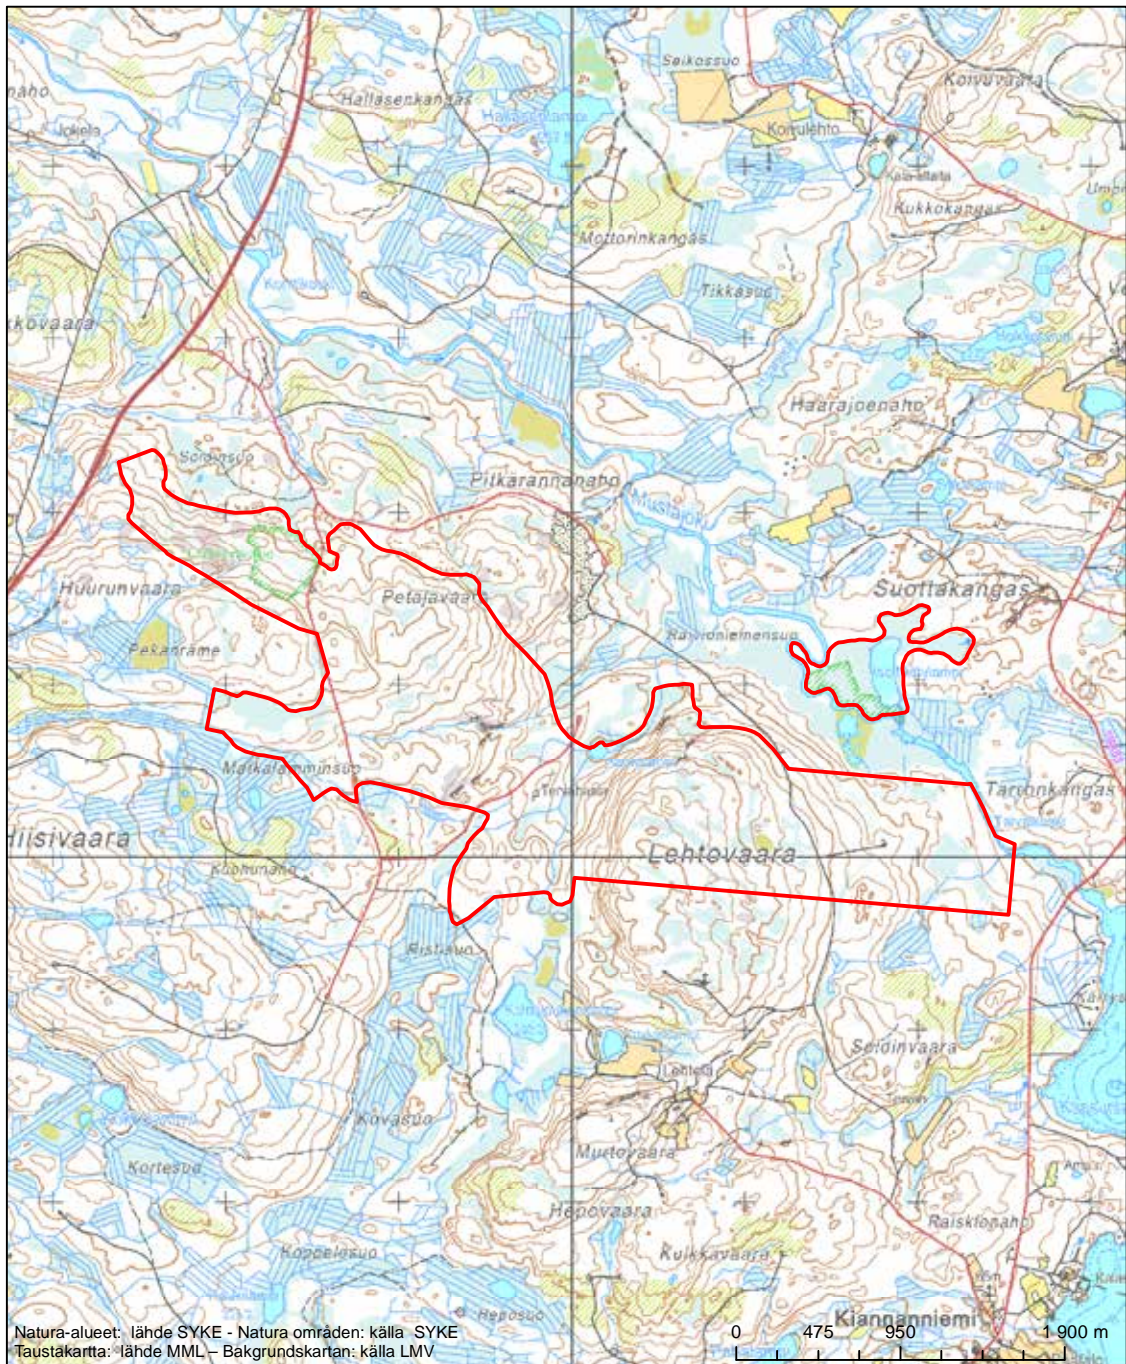

Alueen tunnus/Områdets kod: FI1200717
Alueen nimi: Huurunvaara - Iso Niittylampi
Områdets namn: Huurunvaara - Iso Niittylampi

Erityisten suojelutoimien alue (SAC) - Särskilt bevarandeområde (SAC)