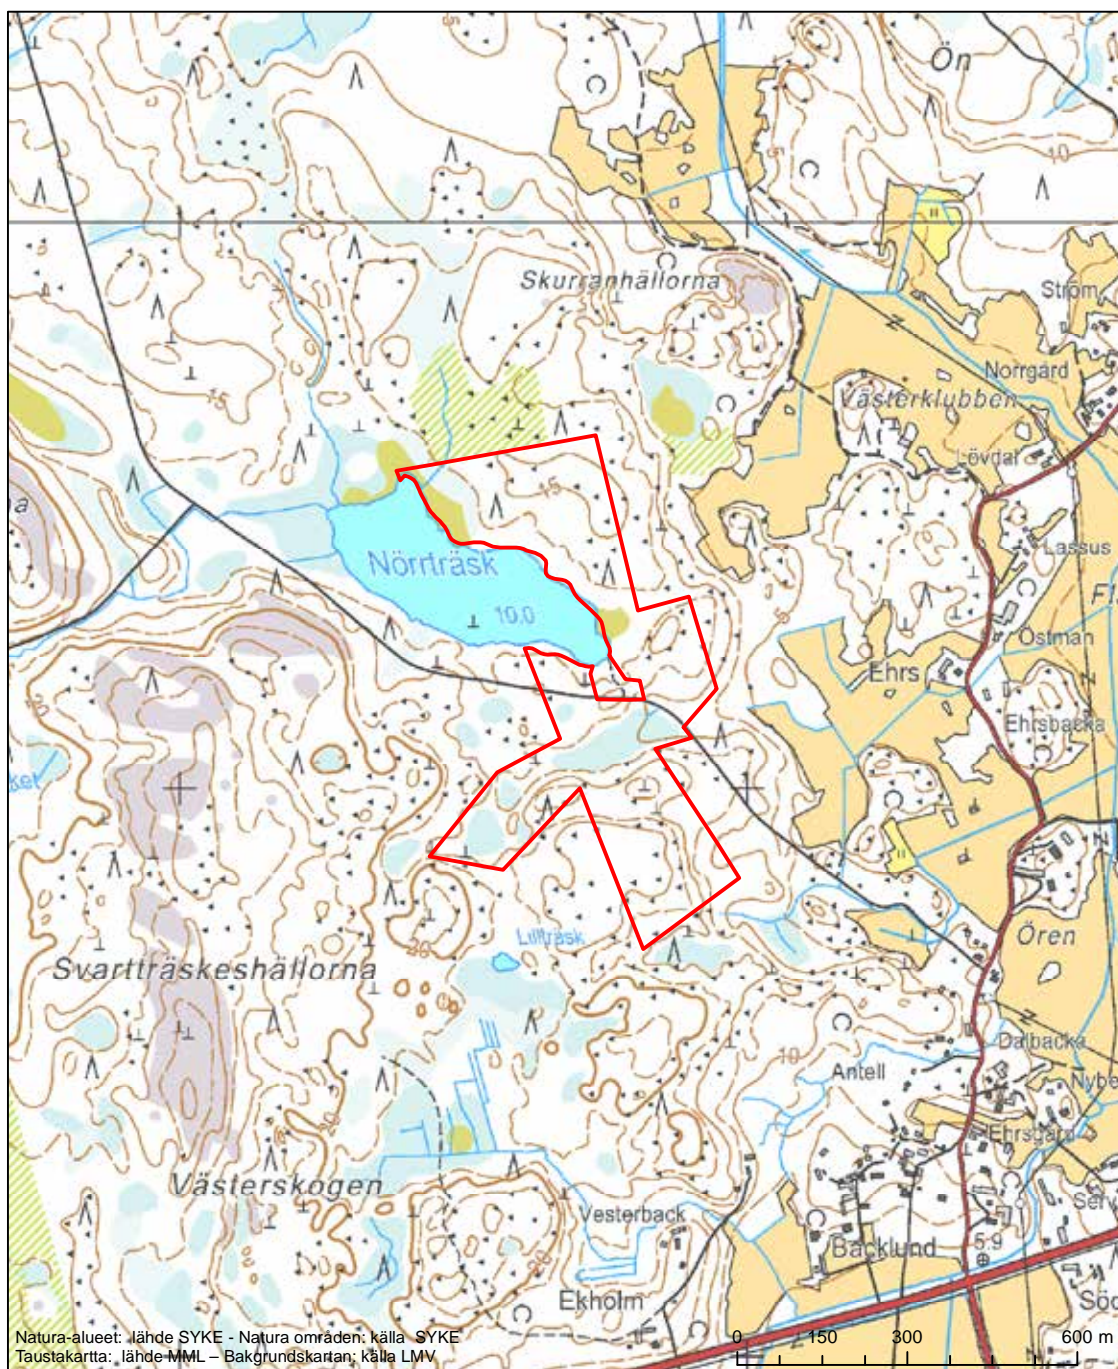

Alueen tunnus/Områdets kod: FI0800151
 Alueen nimi: Metsäkylän metsä
 Områdets namn: Metsäkylä, skog

Erityisten suojelutoimien alue (SAC) - Särskilt bevarandeområde (SAC)

Alueen tunnus/Områdets kod: FI0800152
 Alueen nimi: Nörträskin metsä
 Områdets namn: Skog vid Nörträsk