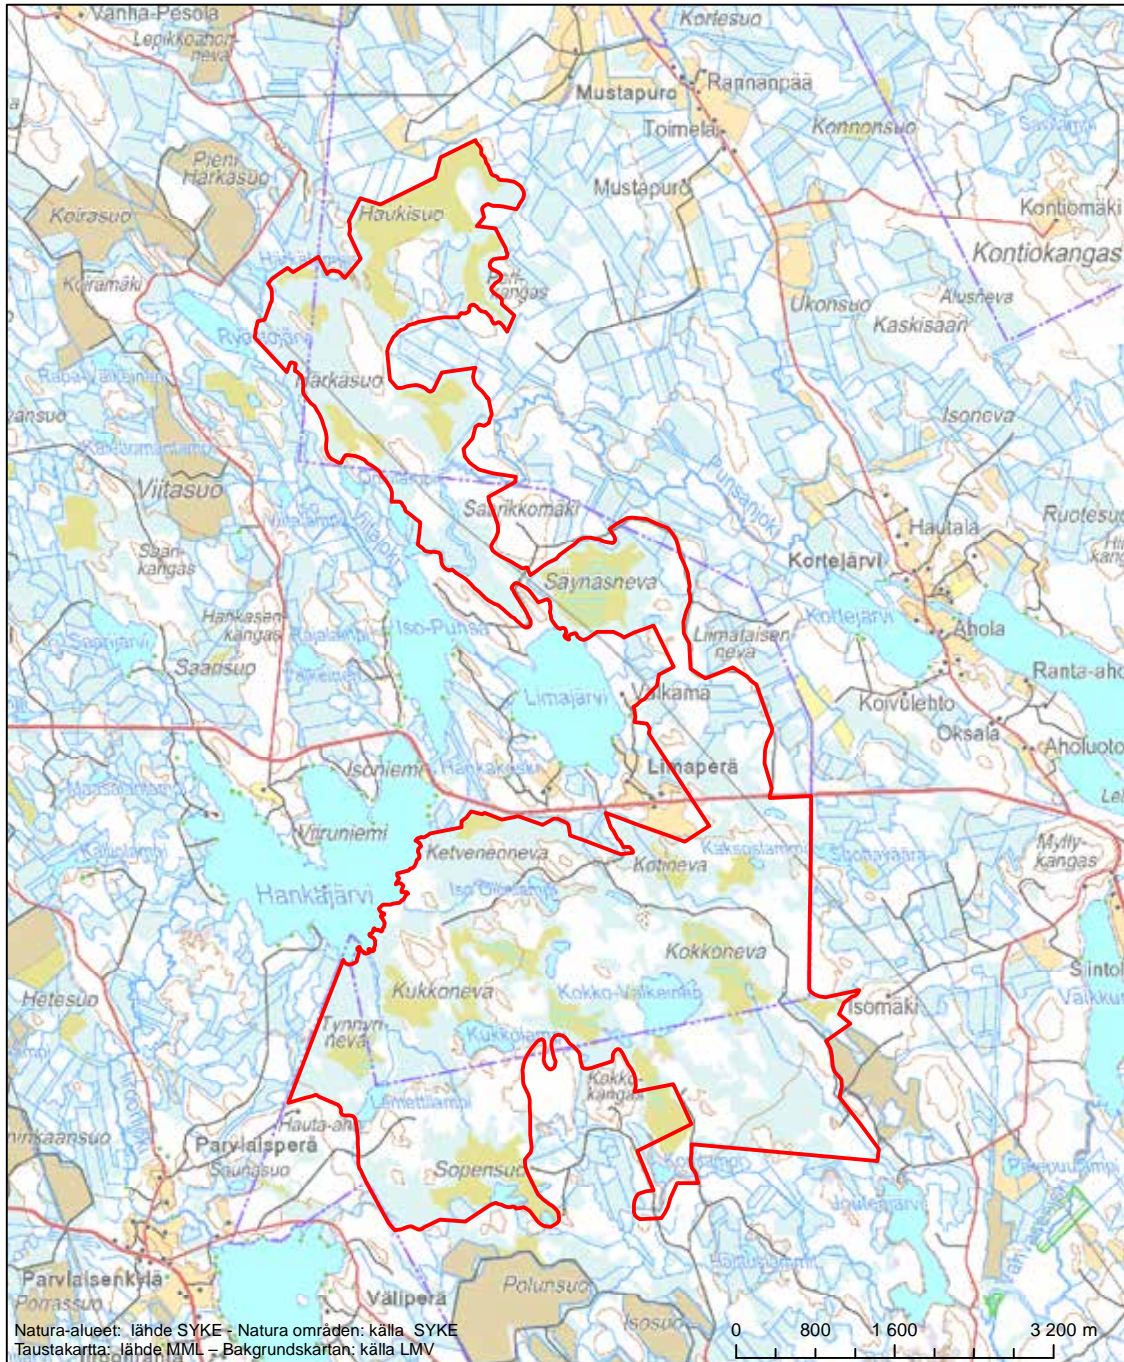

Alueen tunnus/Områdets kod: FI0900093

Alueen nimi: Haukisujo - Härkäsuo - Kukkoneva

Områdets namn: Haukisujo-Härkäsuo-Kukkoneva

Erityinen suojelualue (SPA) - Särskilt skyddsområde (SPA)

Erityisten suojelutoimien alue (SAC) - Särskilt bevarandeområde (SAC)