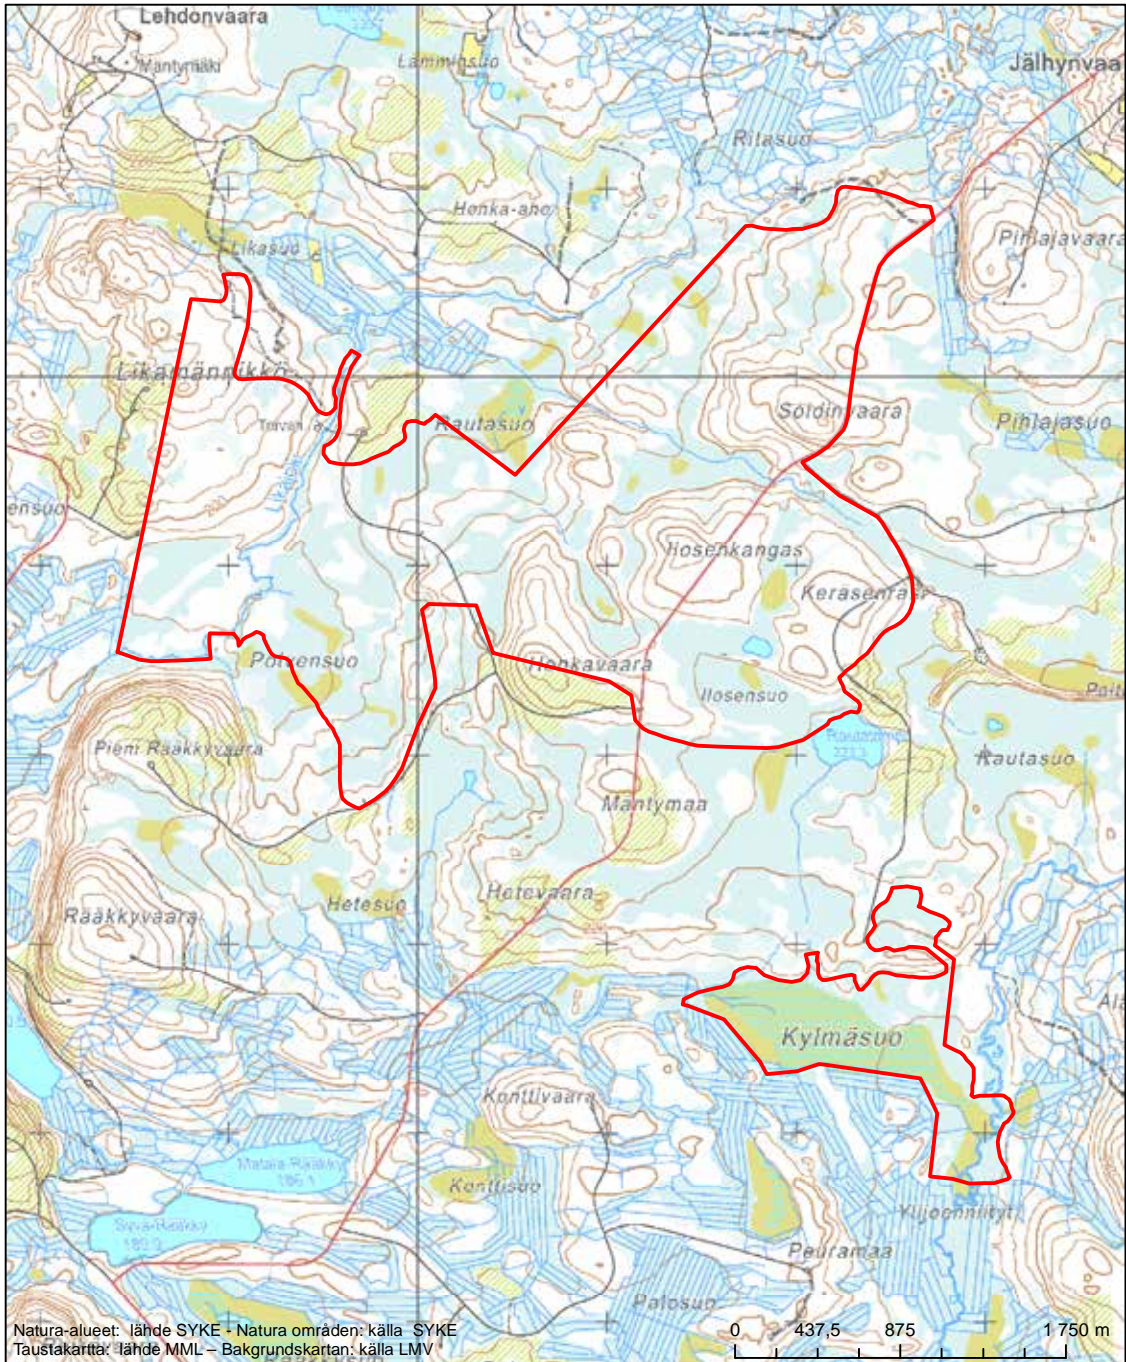

Alueen tunnus/Områdets kod: F11200723
Alueen nimi: Ilosenkangas - Kylmäsoo
Områdets namn: Ilosenkangas - Kylmäsoo

Erityisten suojelutoimien alue (SAC) - Särskilt bevarandeområde (SAC)