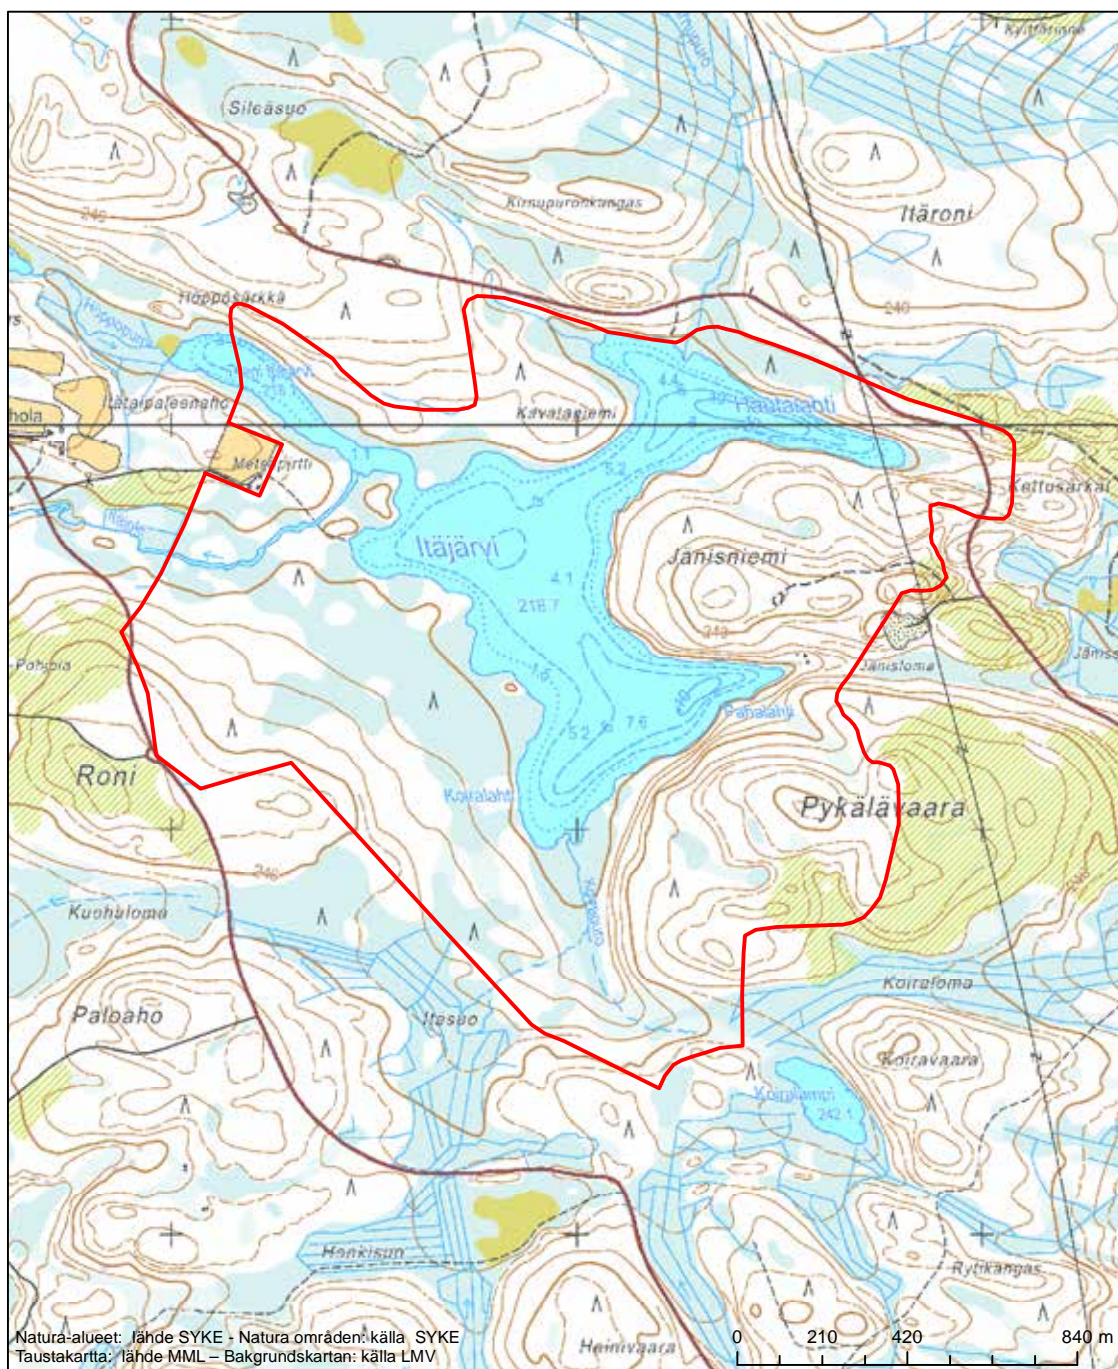

Alueen tunnus/Områdets kod: FI1200726

Alueen nimi: Itäjärvä

Områdets namn: Itäjärvä

Erityisten suojelutoimien alue (SAC) - Särskilt bevarandeområde (SAC)