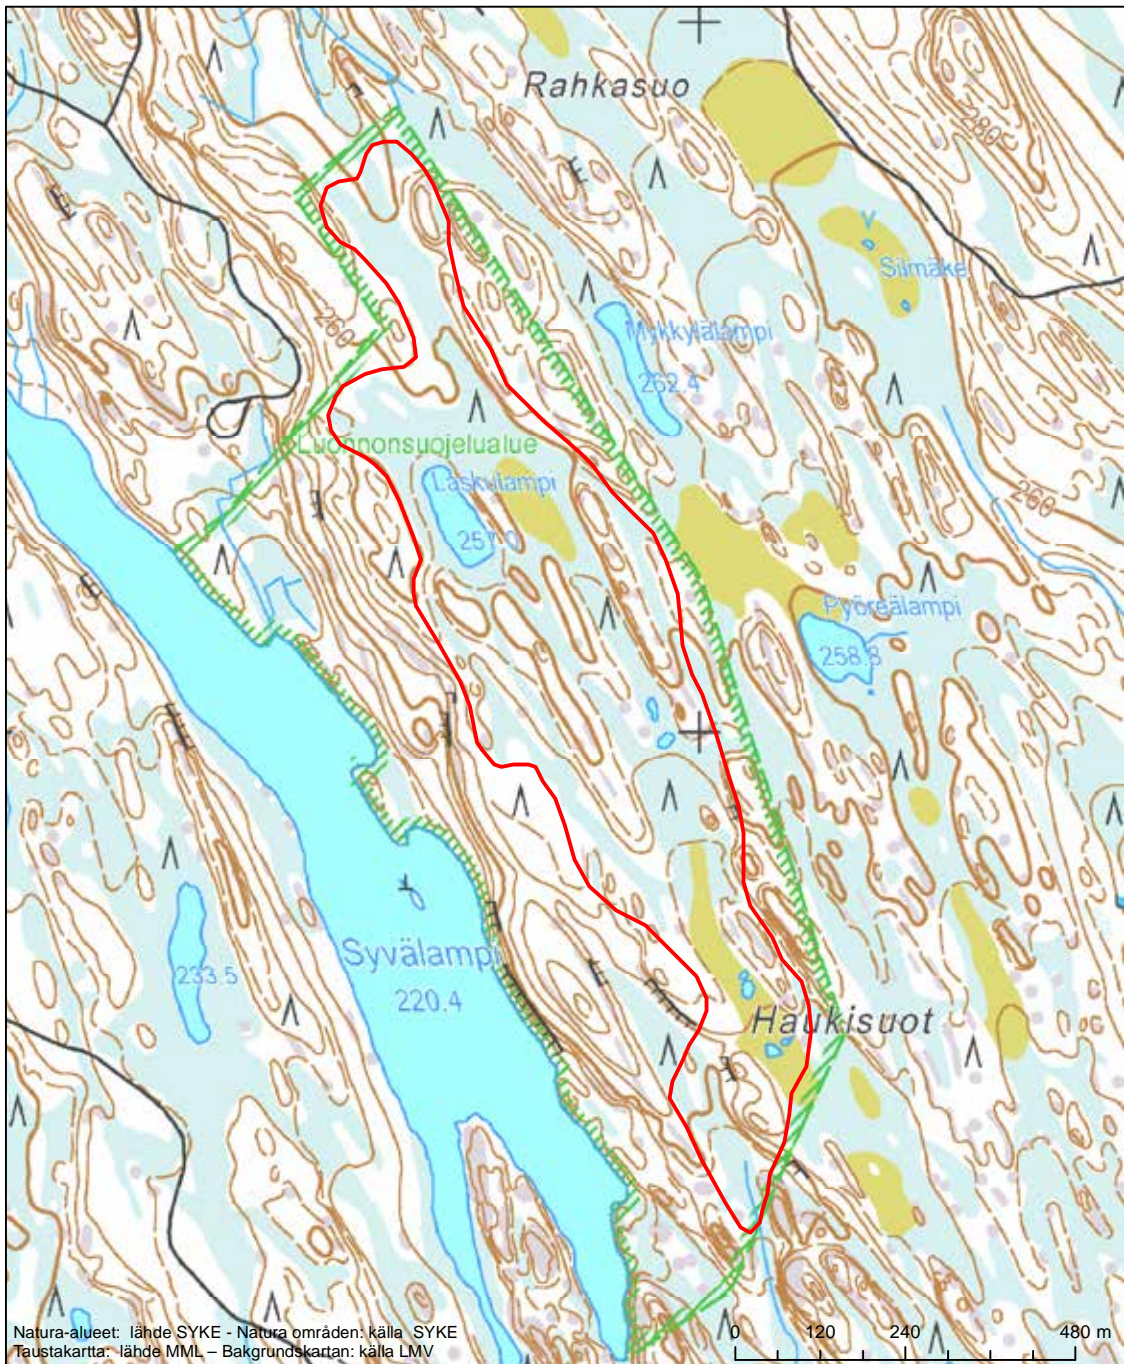

Alueen tunnus/Områdets kod: FI0700132
Alueen nimi: Haukisuot
Områdets namn: Haukisuot

Erityisten suojelutoimien alue (SAC) - Särskilt bevarandeområde (SAC)