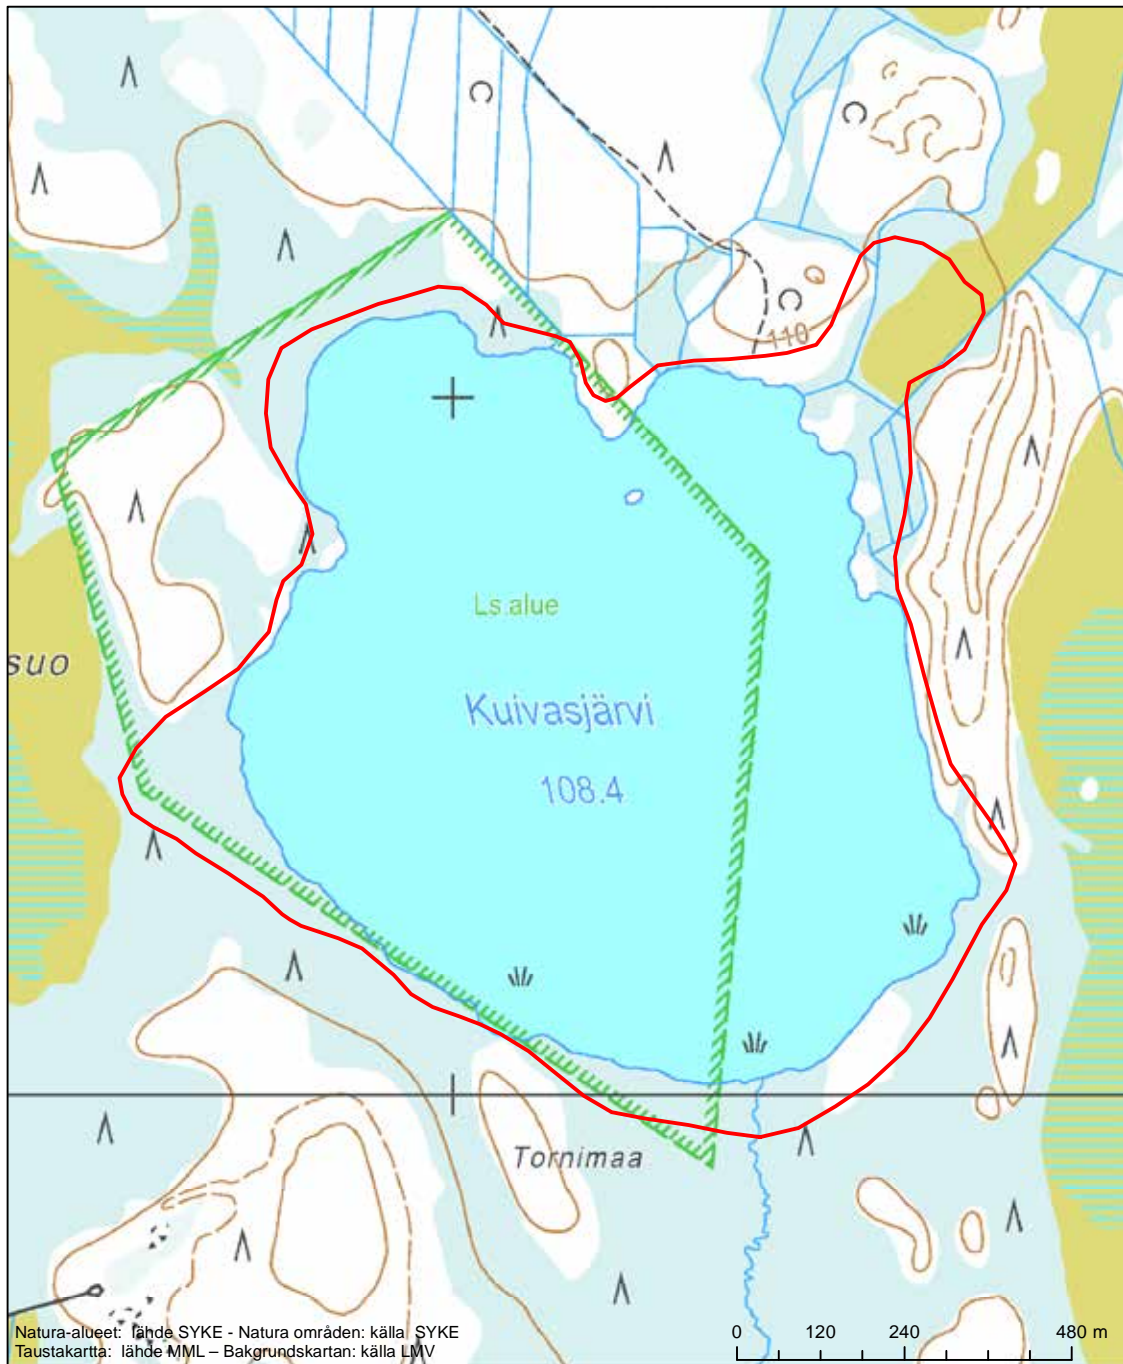

Alueen tunnus/Områdets kod: FI1301611
Alueen nimi: Kuivasjärvi
Områdets namn: Kuivasjärvi

Erityinen suojelualue (SPA) - Särskilt skyddsområde (SPA)

Erityisten suojelutoimien alue (SAC) - Särskilt bevarandeområde (SAC)