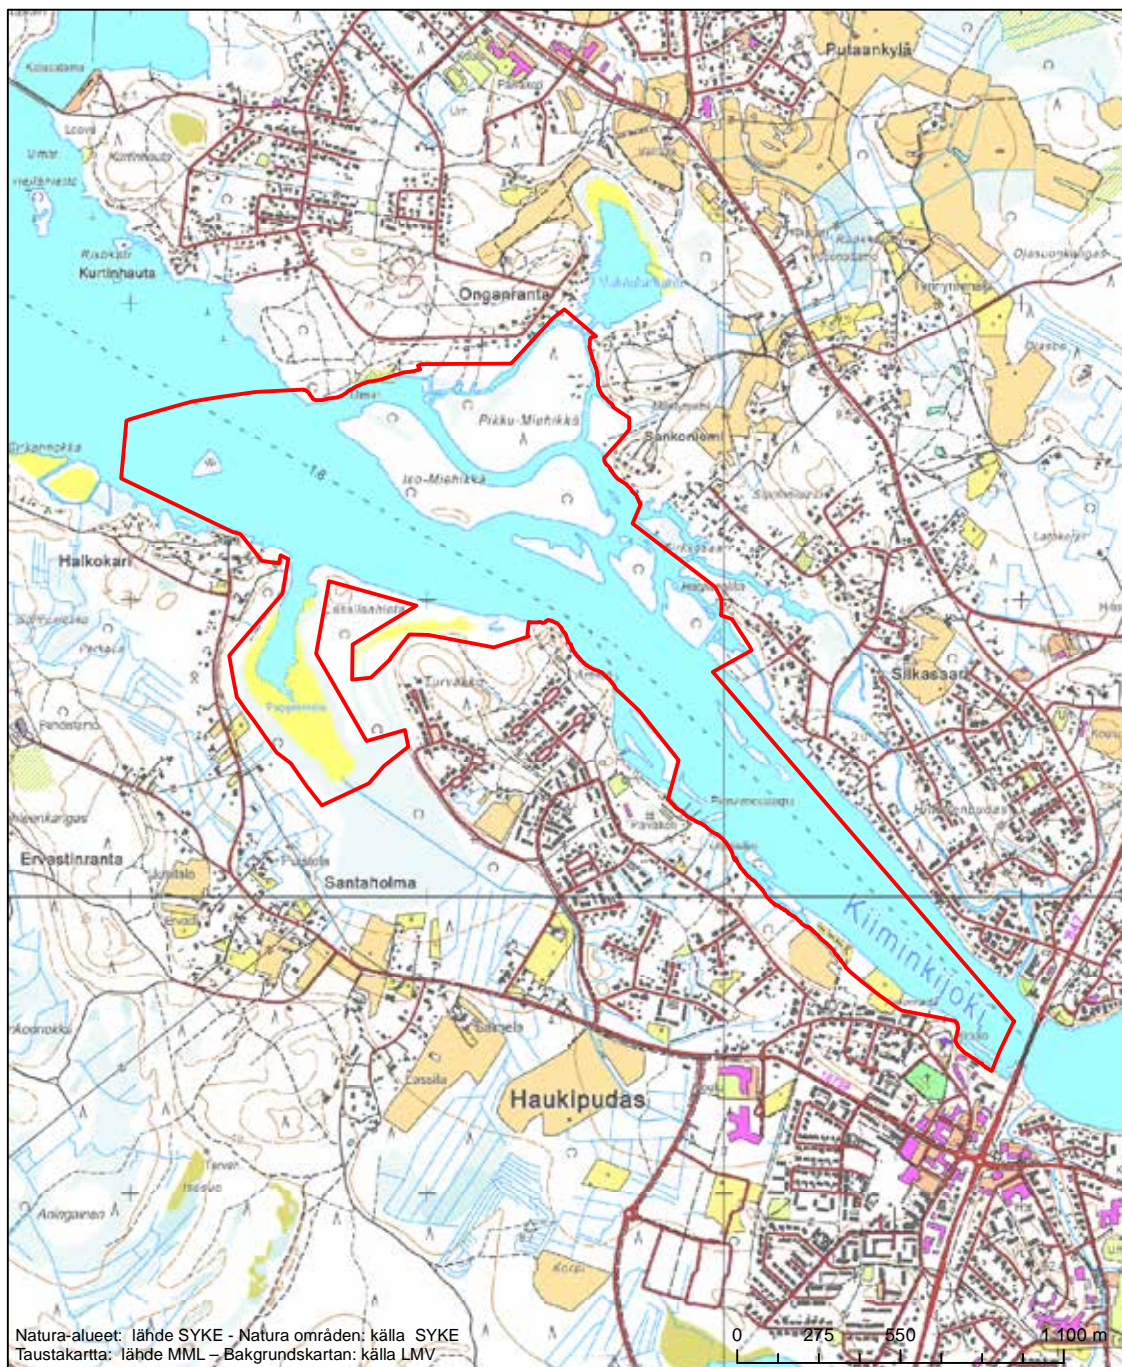

Alueen tunnus/Områdets kod: FI1101202
 Alueen nimi: Kiiminkijoki
 Områdets namn: Kiminge älv

Erityisten suojelutoimien alue (SAC) - Särskilt bevarandeområde (SAC)

Alueen tunnus/Områdets kod: FI1101203
 Alueen nimi: Kiiminkijoen suisto
 Områdets namn: Kimminge älvs delta