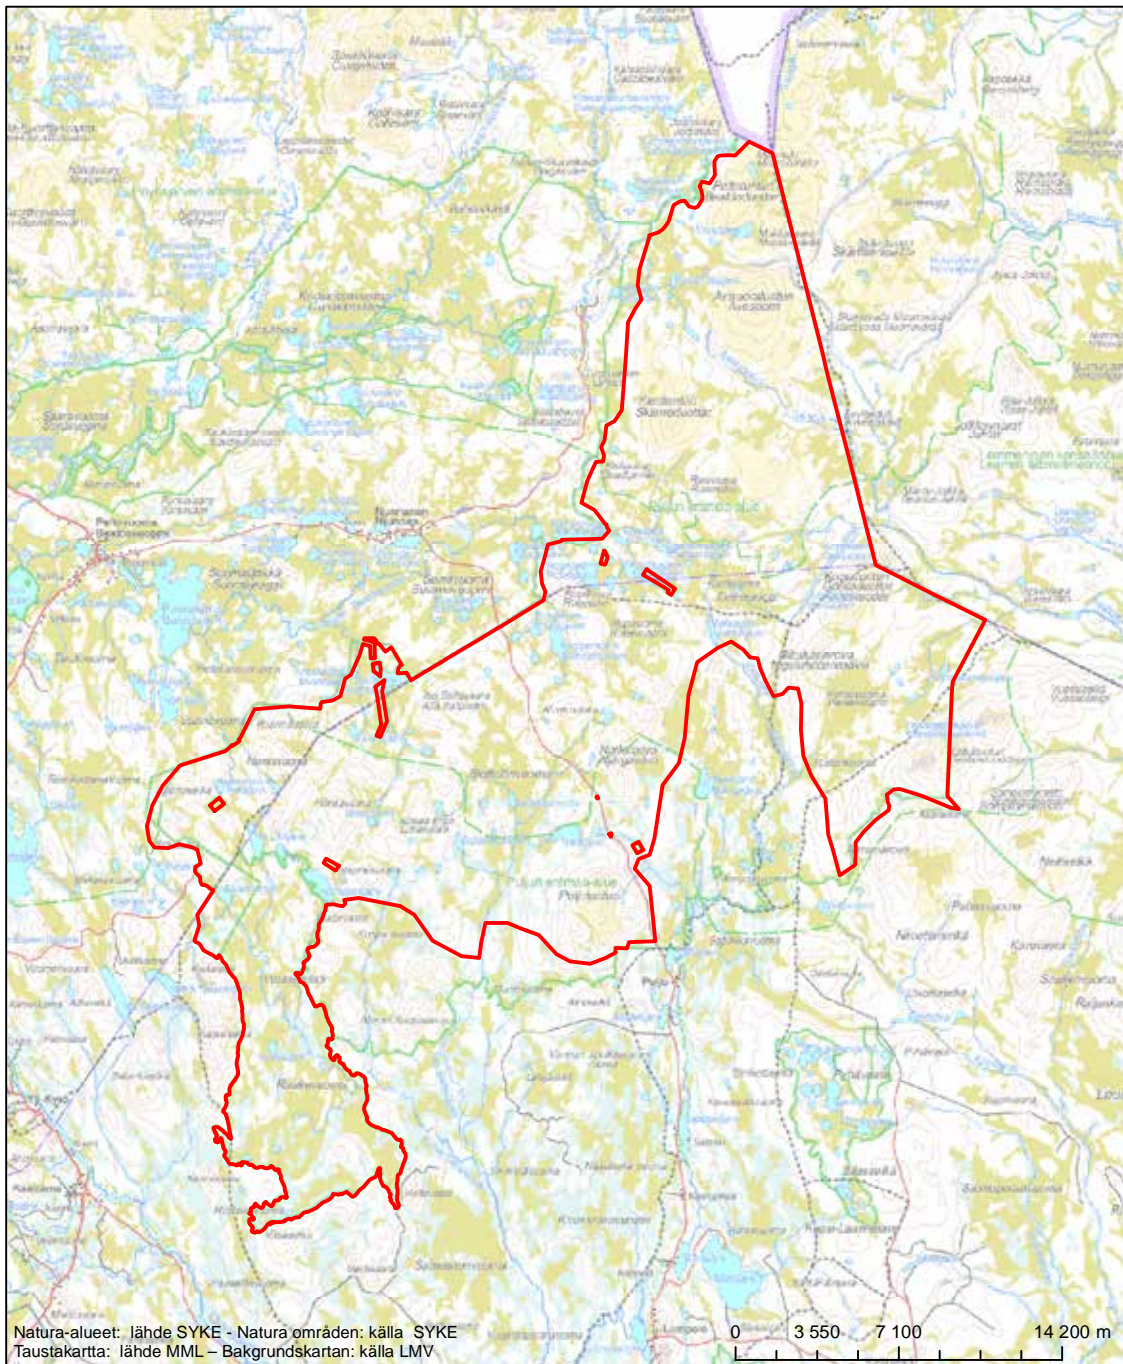

Alueen tunnus/Områdets kod: FI1300601
Alueen nimi: Puljun erämaa
Områdets namn: Pulju ödemark

Erityinen suojelualue (SPA) - Särskilt skyddsområde (SPA)
Erityisten suojelutoimien alue (SAC) - Särskilt bevarandeområde (SAC)