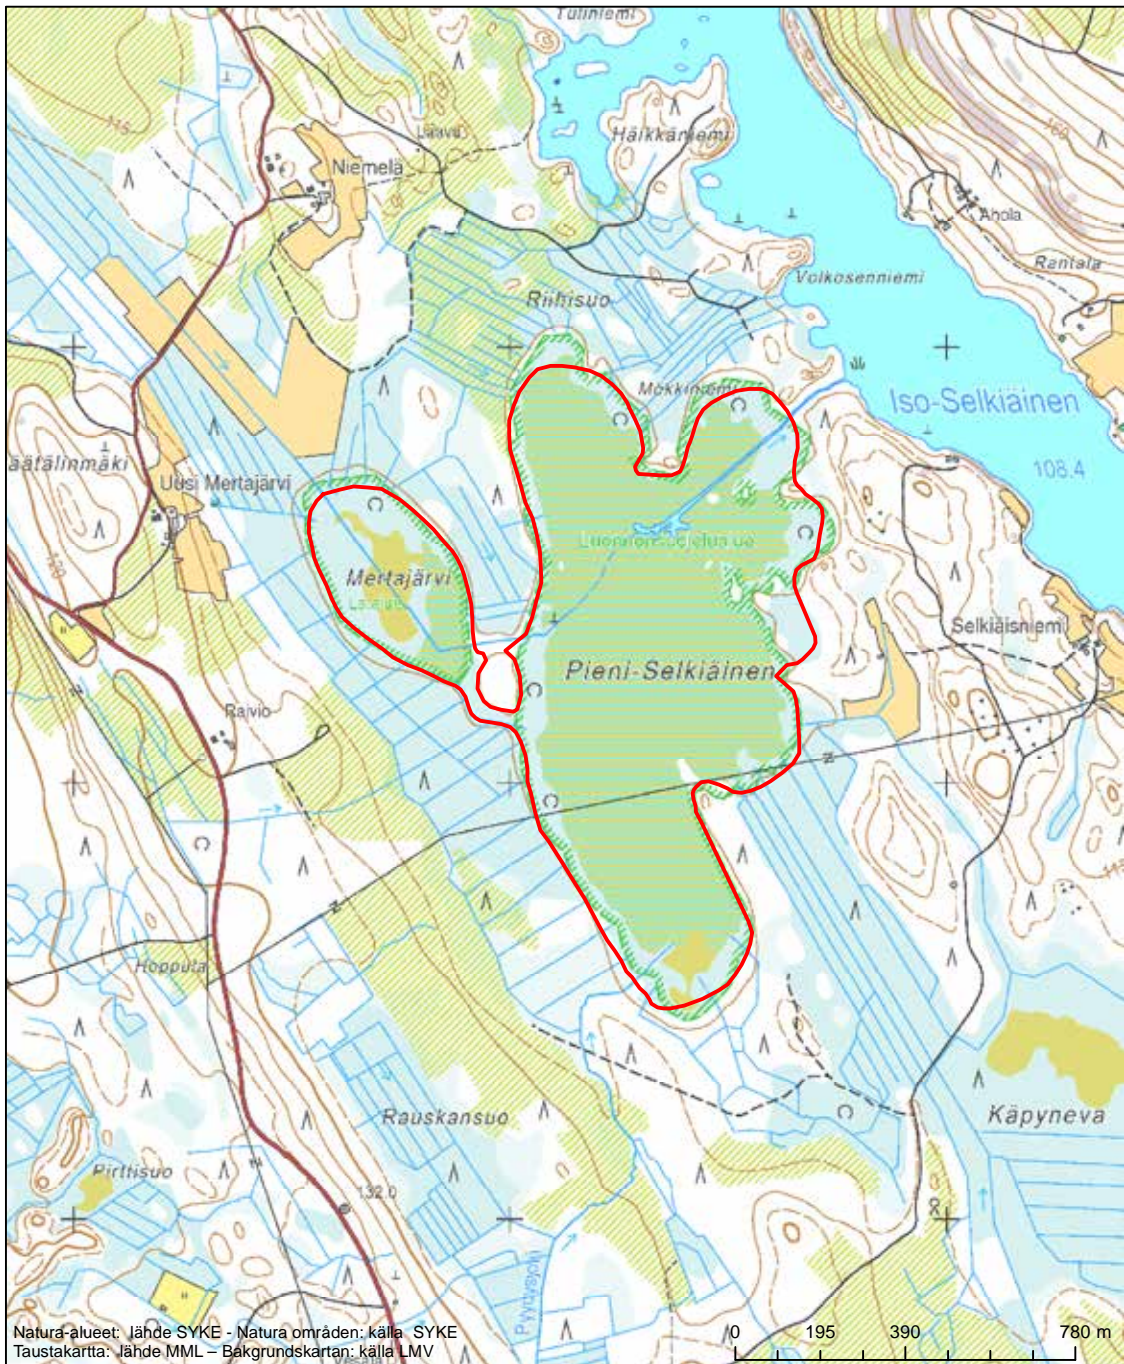

Alueen tunnus/Områdets kod: FI0900129
 Alueen nimi: Koivuuri - Pienen Palojärven metsä
 Områdets namn: Koivuuri - skogen vid Pieni Palojärvi

Erityisten suojelutoimien alue (SAC) - Särskilt bevarandeområde (SAC)