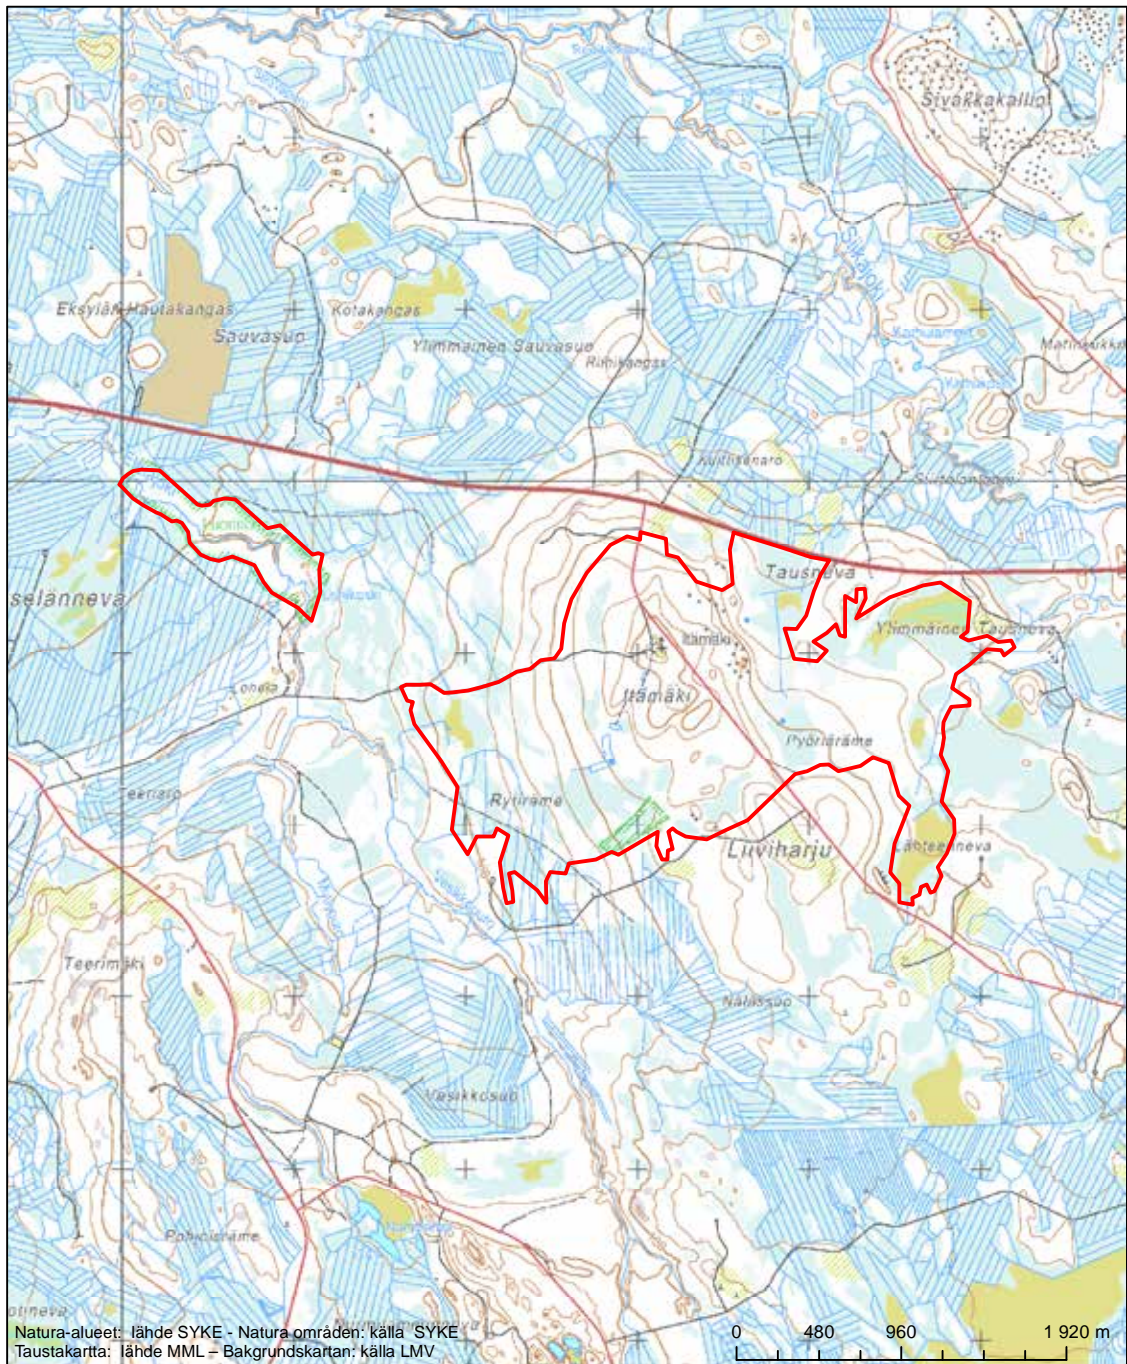

Alueen tunnus/Områdets kod: FI1104401
Alueen nimi: Itämäki - Eteläjoki
Områdets namn: Itämäki-Eteläjoki

Erityisten suojelutoimien alue (SAC) - Särskilt bevarandeområde (SAC)