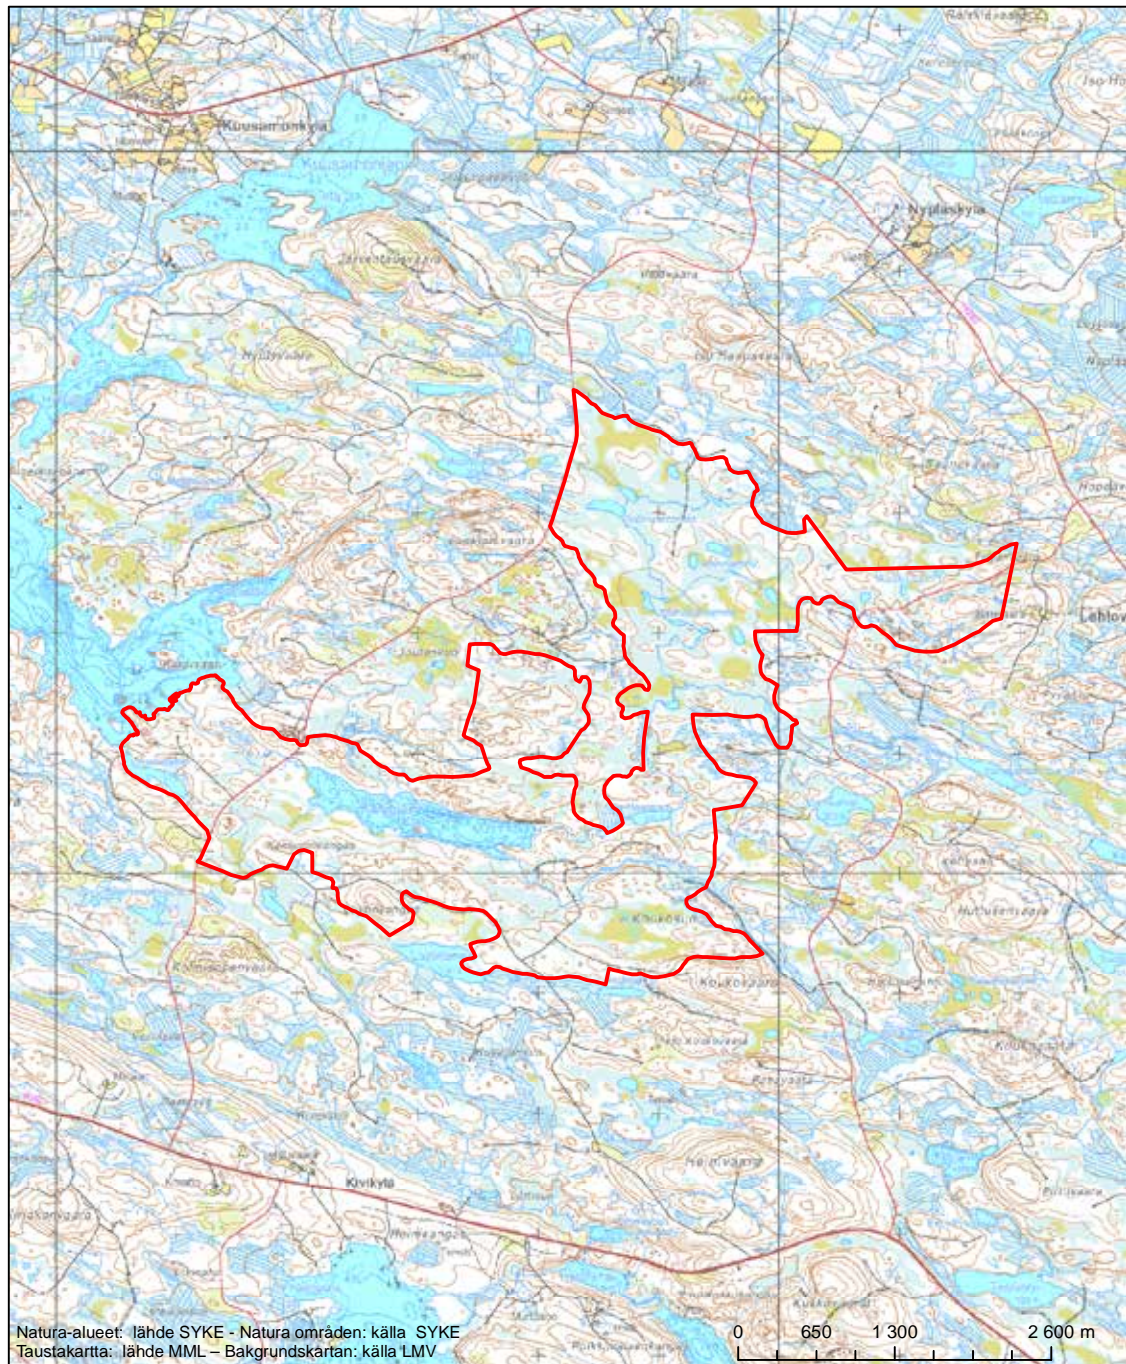

Alueen tunnus/Områdets kod: FI1200216
 Alueen nimi: Isosuo - Koirasuo ympäristöineen
 Områdets namn: Områden vid Isosuo och Koirasuo

Eriyisten suojelutoimien alue (SAC) - Särskilt bevarandeområde (SAC)