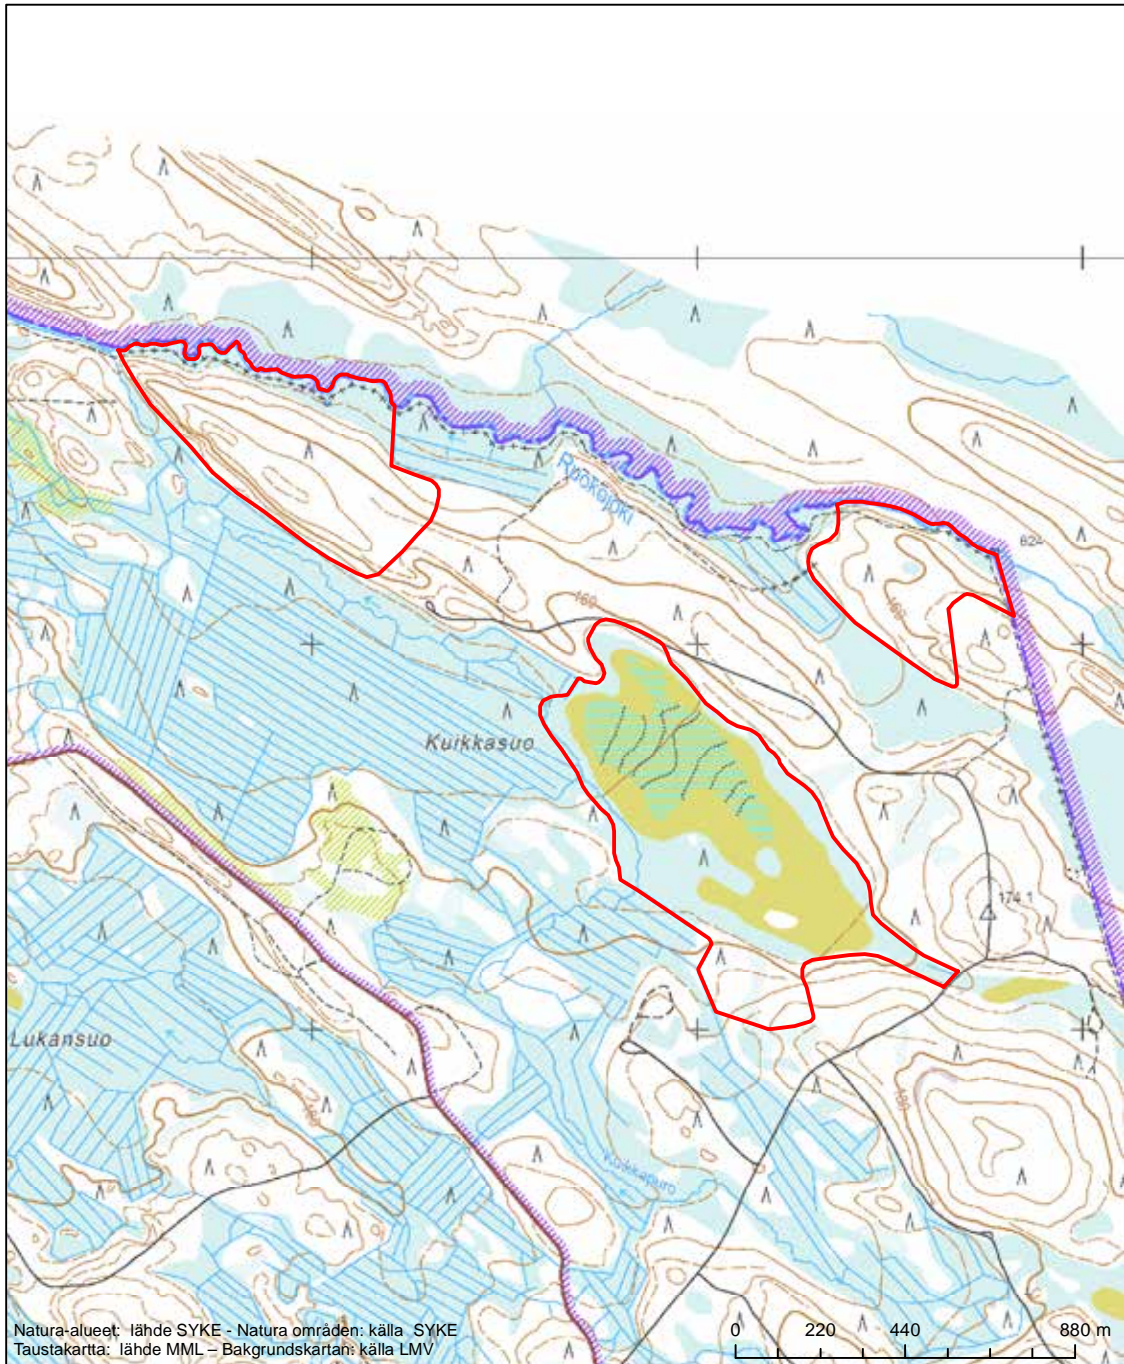

Alueen tunnus/Områdets kod: FI0700116
 Alueen nimi: Soikkelin metsä
 Områdets namn: Soikkeli, skog

Erityisten suojelutoimien alue (SAC) - Särskilt bevarandeområde (SAC)

Alueen tunnus/Områdets kod: FI0700118
 Alueen nimi: Kuikkasuo
 Områdets namn: Kuikkasuo