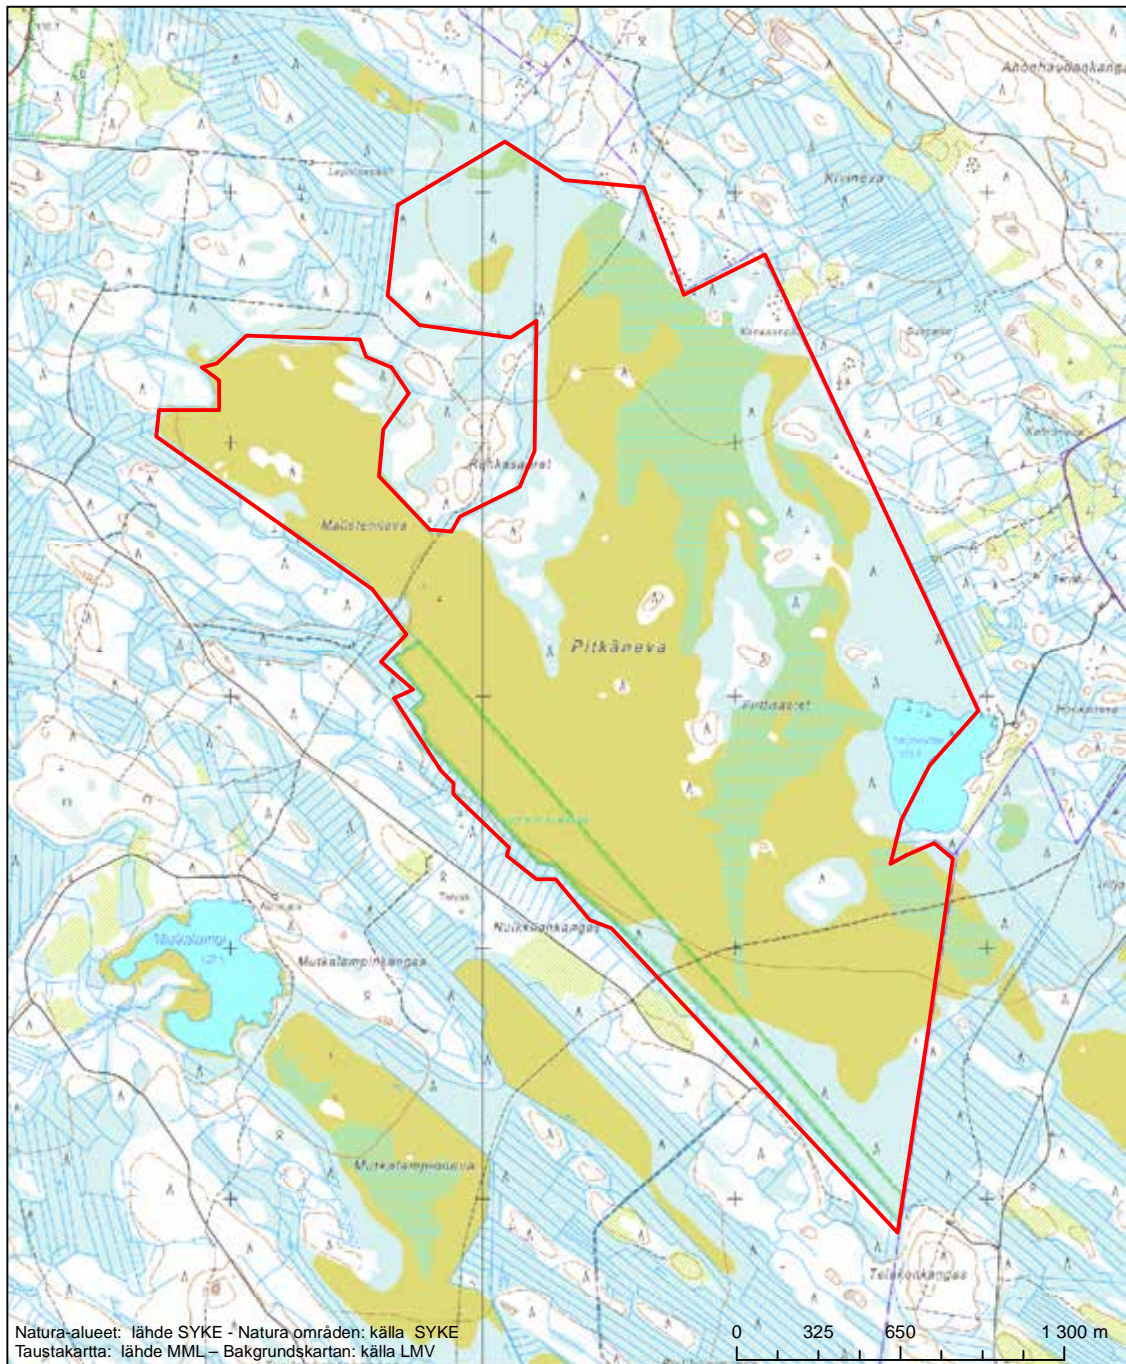

Alueen tunnus/Områdets kod: F11002015
Alueen nimi: Pitkäneva
Områdets namn: Pitkäneva

Erityisten suojelutoimien alue (SAC) - Särskilt bevarandeområde (SAC)