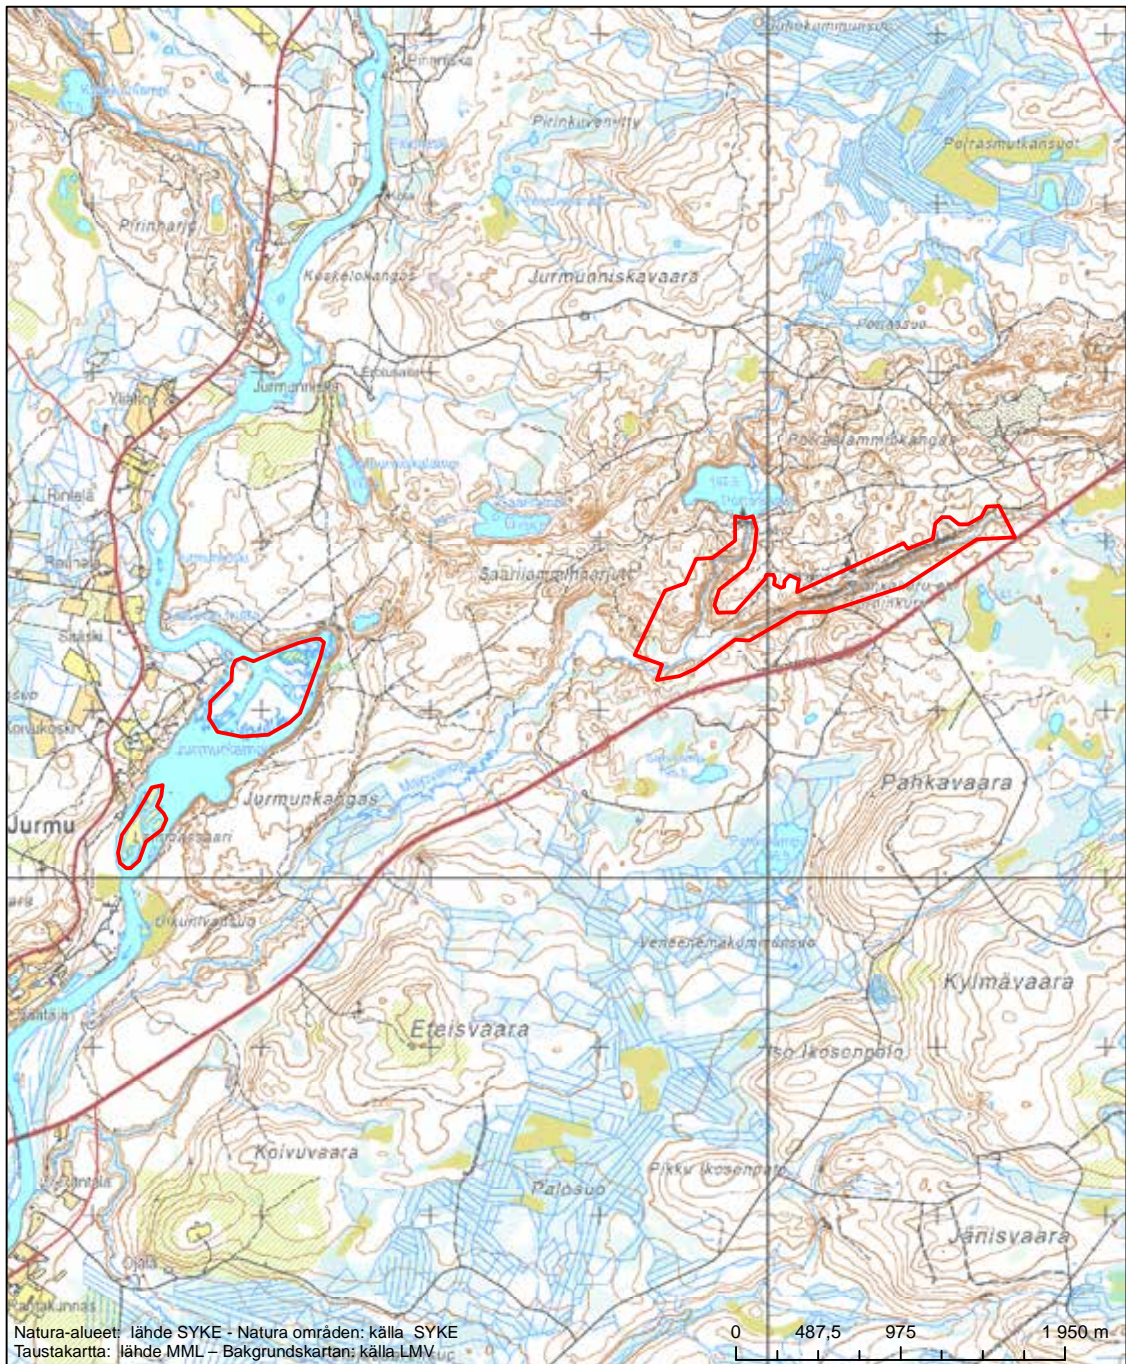

Alueen tunnus/Områdets kod: FI1105411
Alueen nimi: Pahkakuru - Jurmunlampi
Områdets namn: Pahkakuru och Jurmunlampi

Erityisten suojelutoimien alue (SAC) - Särskilt bevarandeområde (SAC)