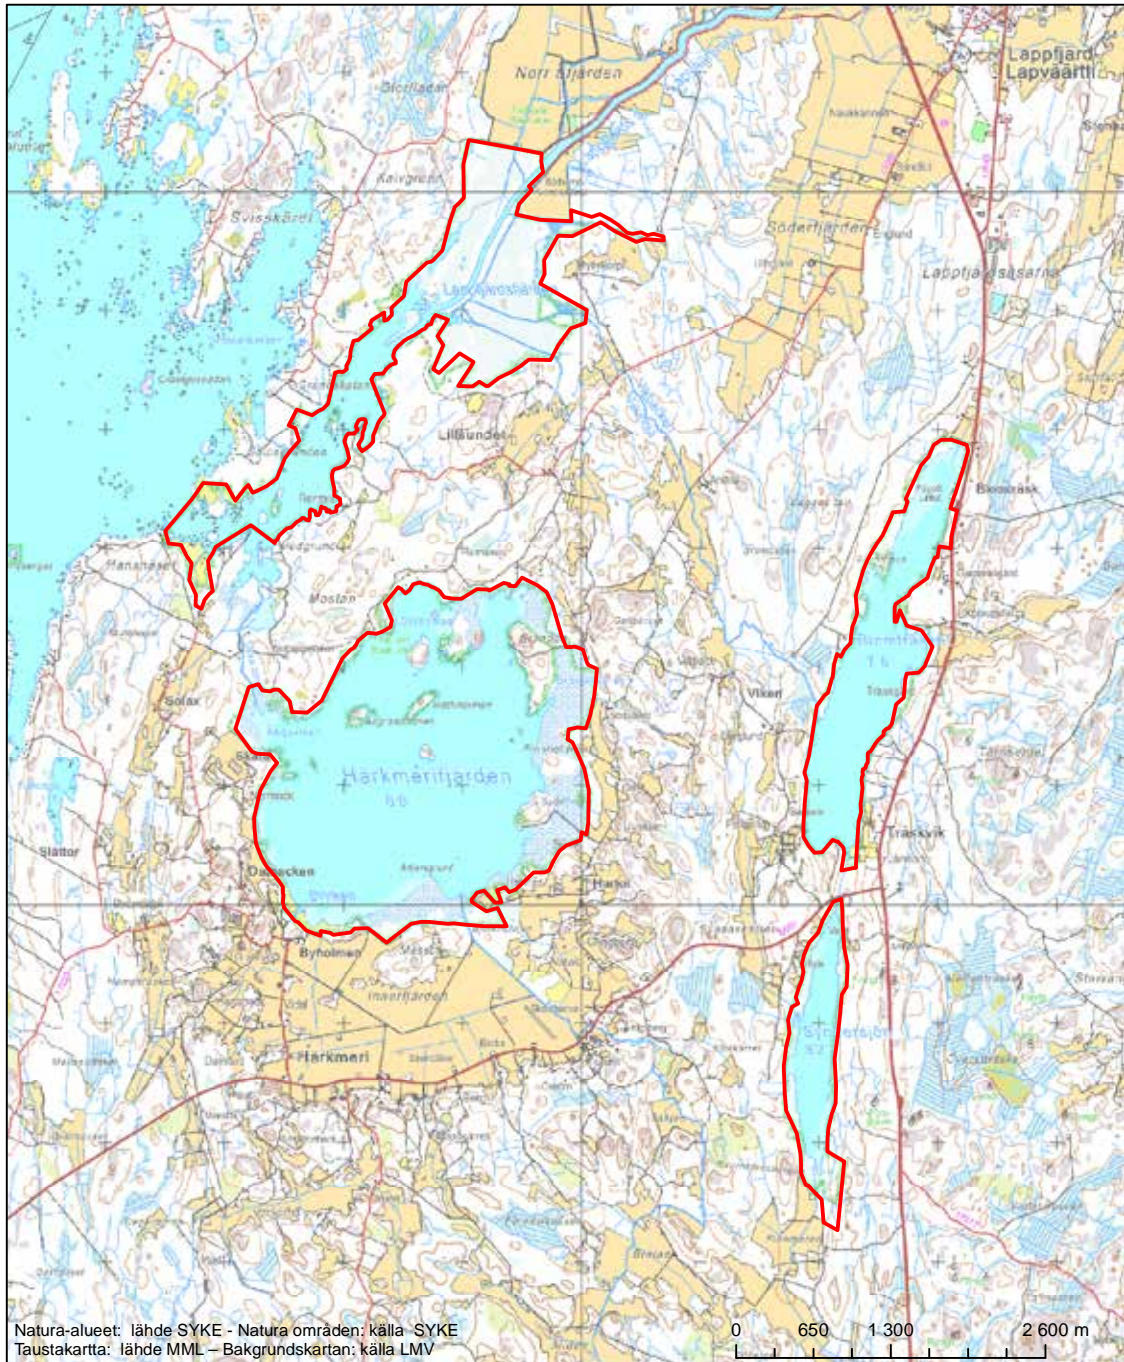

Alueen tunnus/Områdets kod: FI0800112
 Alueen nimi: Lapväärtin kosteikot
 Områdets namn: Lappjärs våtmarker

Erityinen suojelualue (SPA) - Särskilt skyddsområde (SPA)
 Erityisten suojelutoimien alue (SAC) - Särskilt bevarandeområde (SAC)