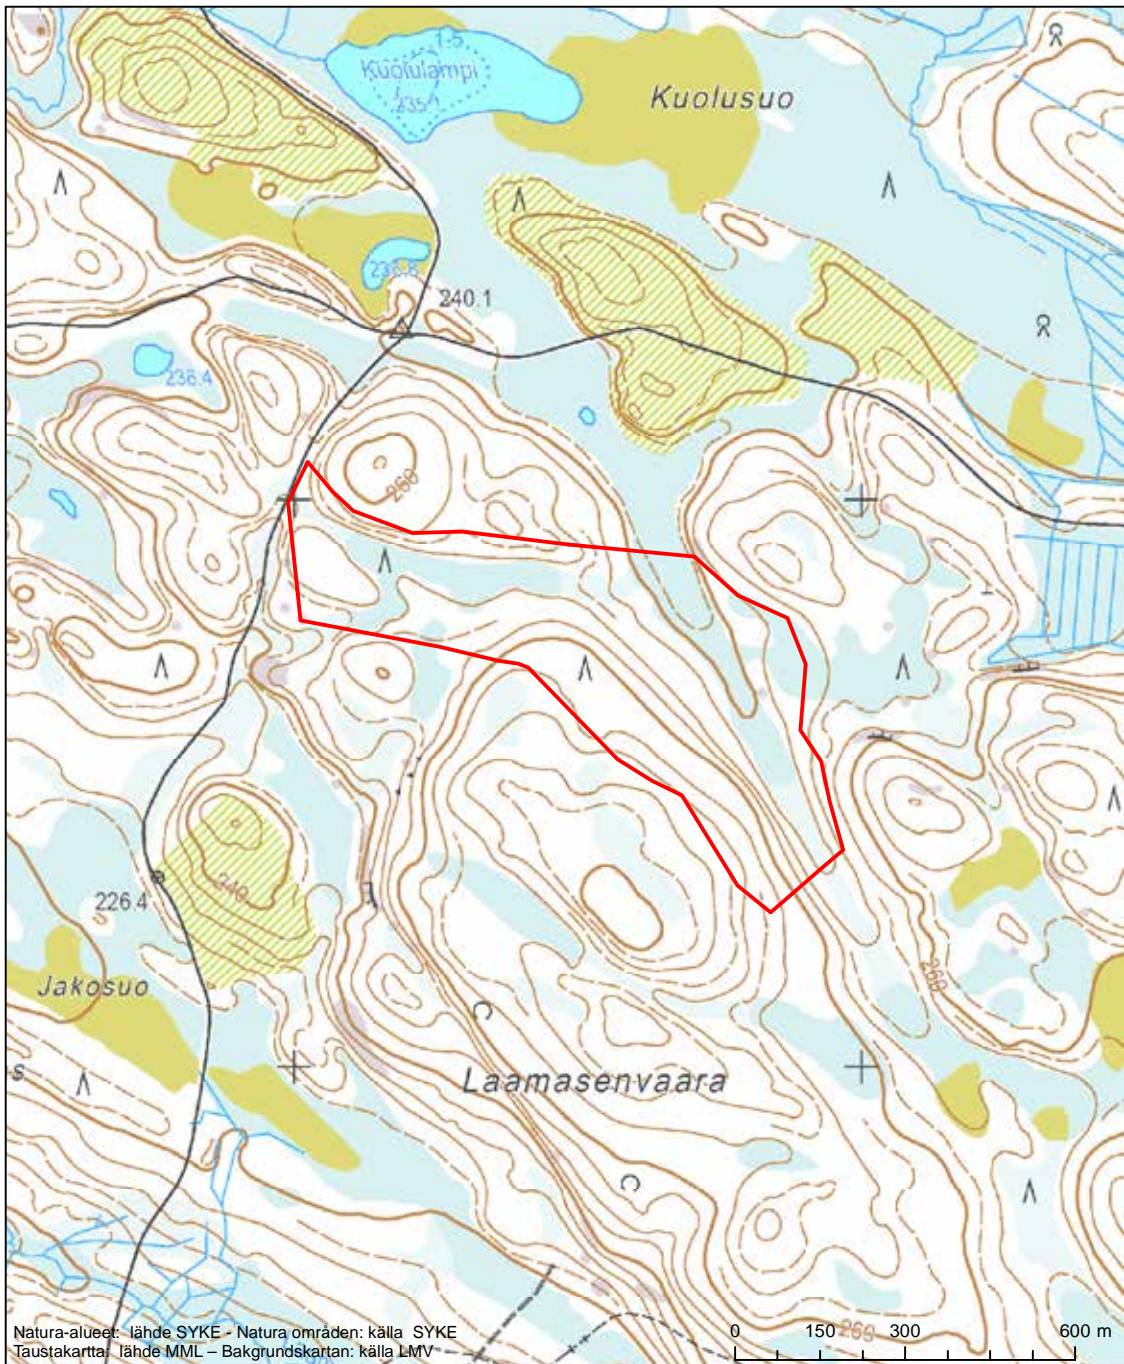

Alueen tunnus/Områdets kod: FI1202004
Alueen nimi: Laamasenvaara
Områdets namn: Laamasenvaara

Erityisten suojelutoimien alue (SAC) - Särskilt bevarandeområde (SAC)