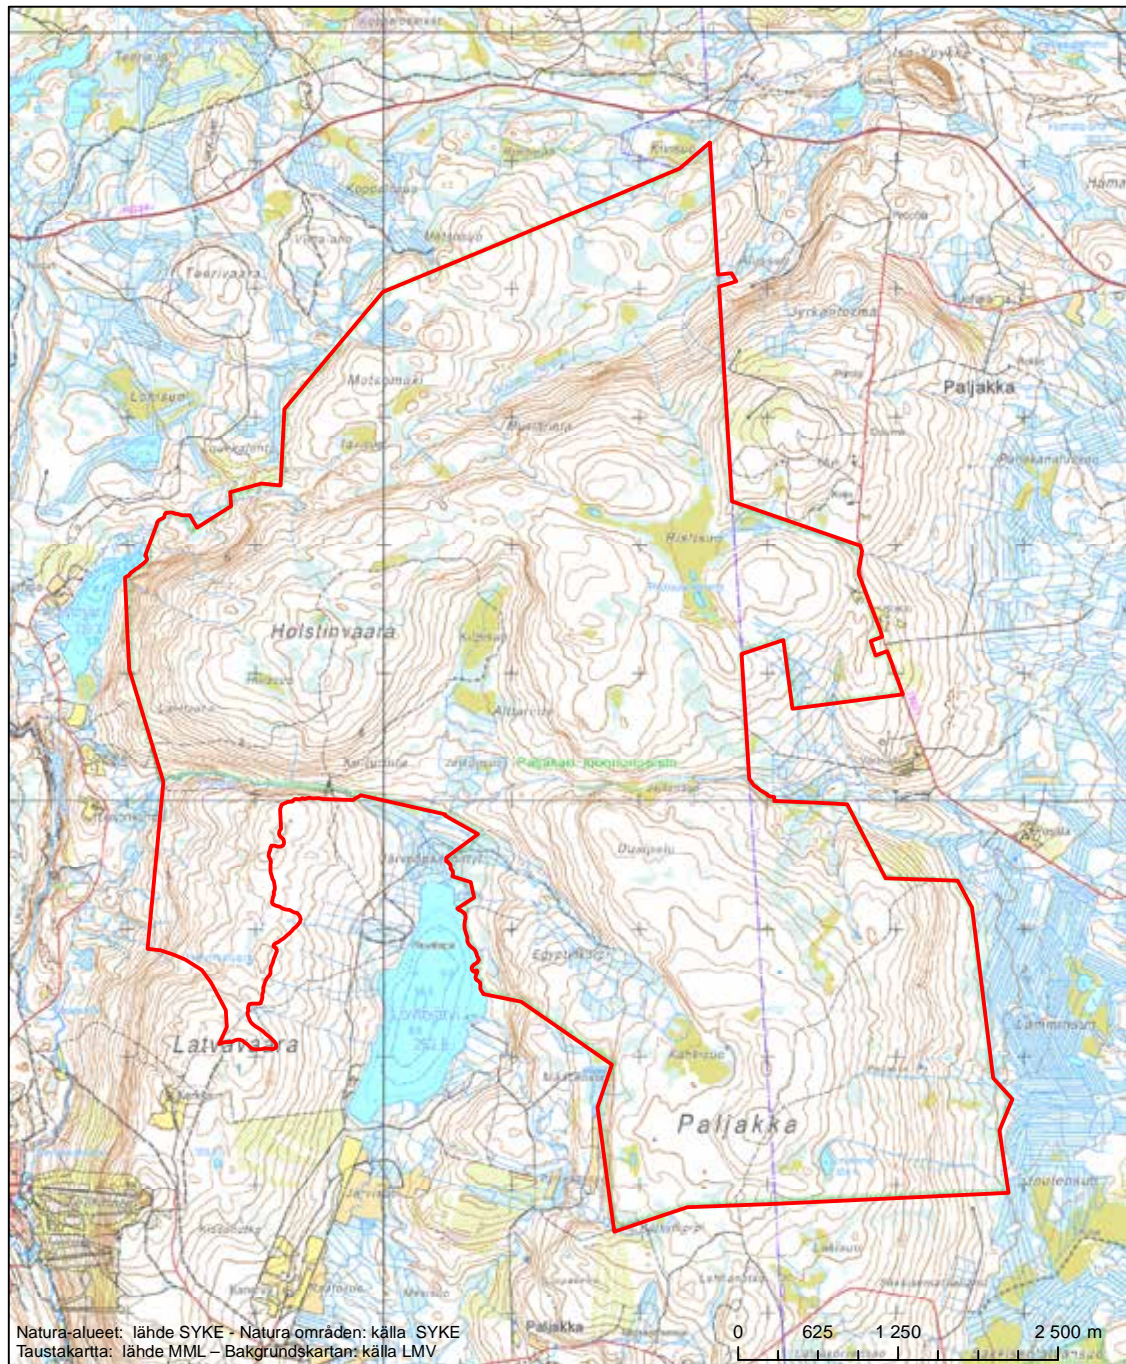

Alueen tunnus/Områdets kod: FI1200056
Alueen nimi: Paljakka ja Latvavaara
Områdets namn: Paljakka och Latvavaara

Eriyisten suojelutoimien alue (SAC) - Särskilt bevarandeområde (SAC)