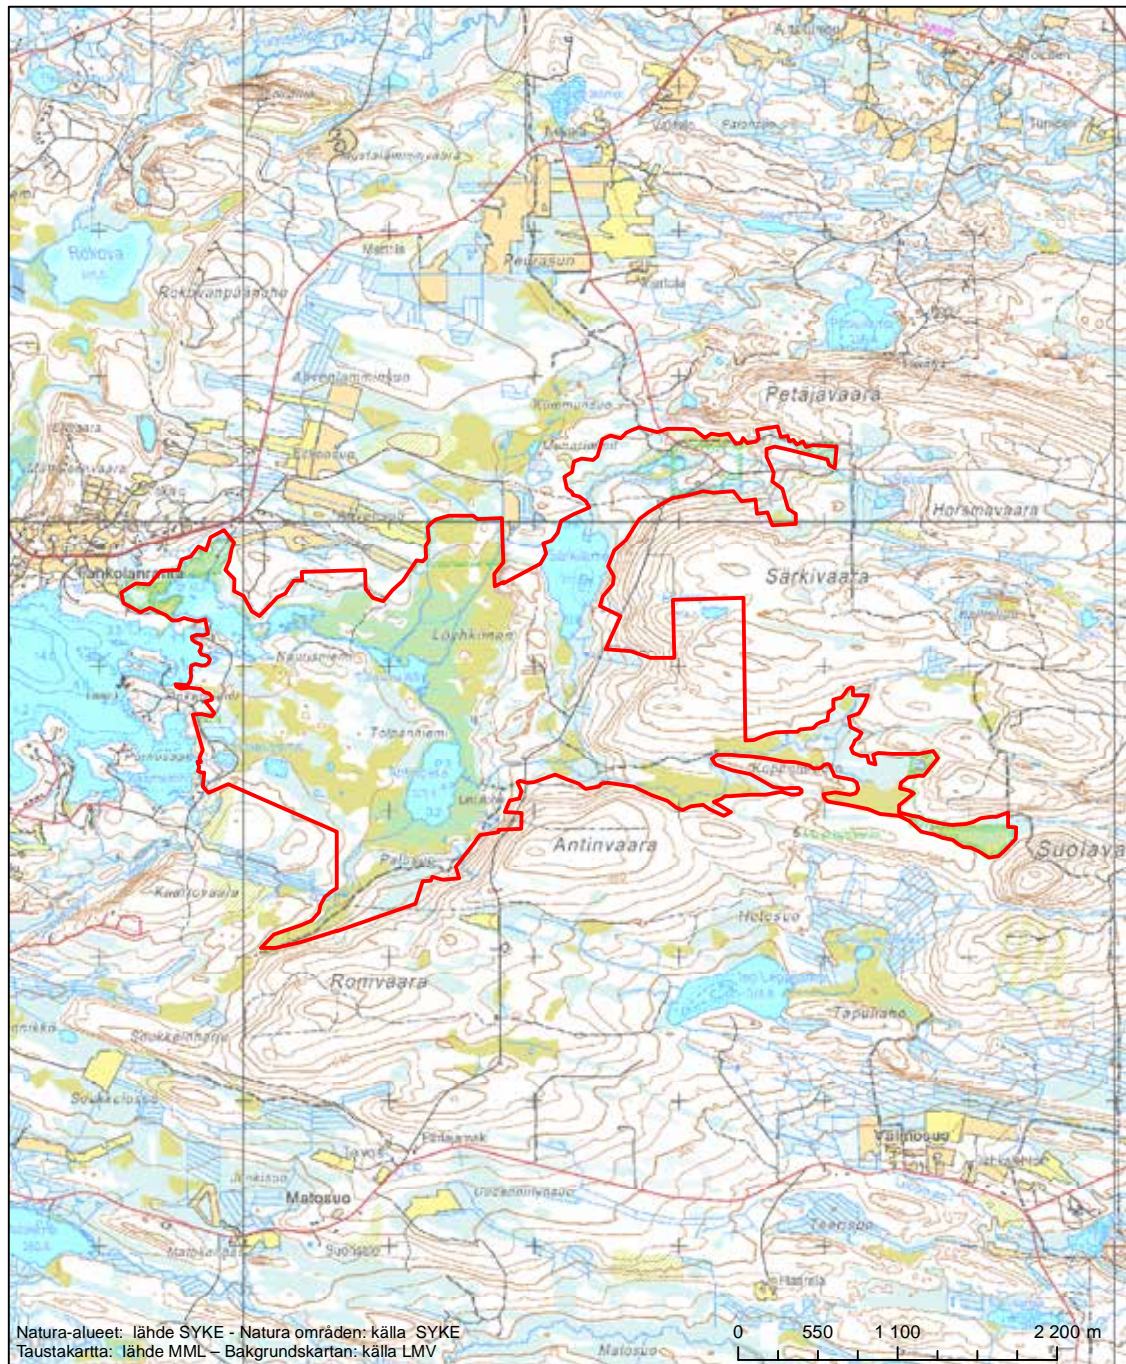

Alueen tunnus/Områdets kod: FI1101627
 Alueen nimi: Särkipenä - Löyhkönen - Antinvaara
 Områdets namn: Särkipenä - Löyhkönen - Antinvaara

Erityinen suojelualue (SPA) - Särskilt skyddsområde (SPA)
 Erityisten suojelutoimien alue (SAC) - Särskilt bevarandeområde (SAC)