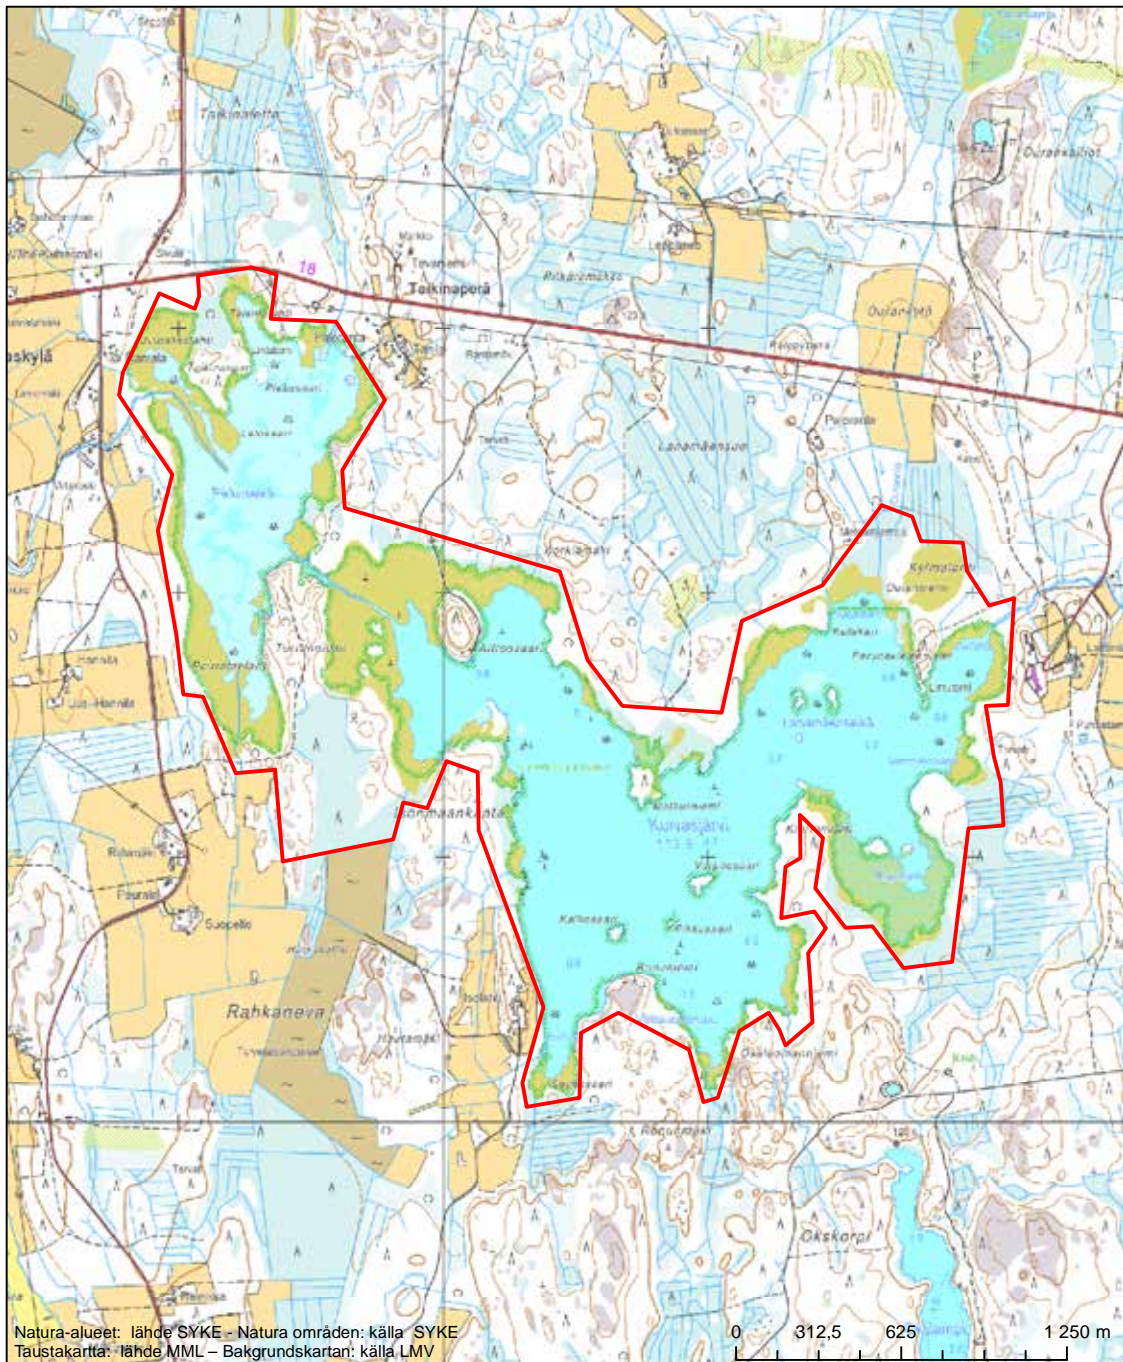

Alueen tunnus/Områdets kod: FI0800060
Alueen nimi: Kuivasjärvi
Områdets namn: Kuivasjärvi

Erityinen suojelualue (SPA) - Särskilt skyddsområde (SPA)

Erityisten suojelutoimien alue (SAC) - Särskilt bevarandeområde (SAC)