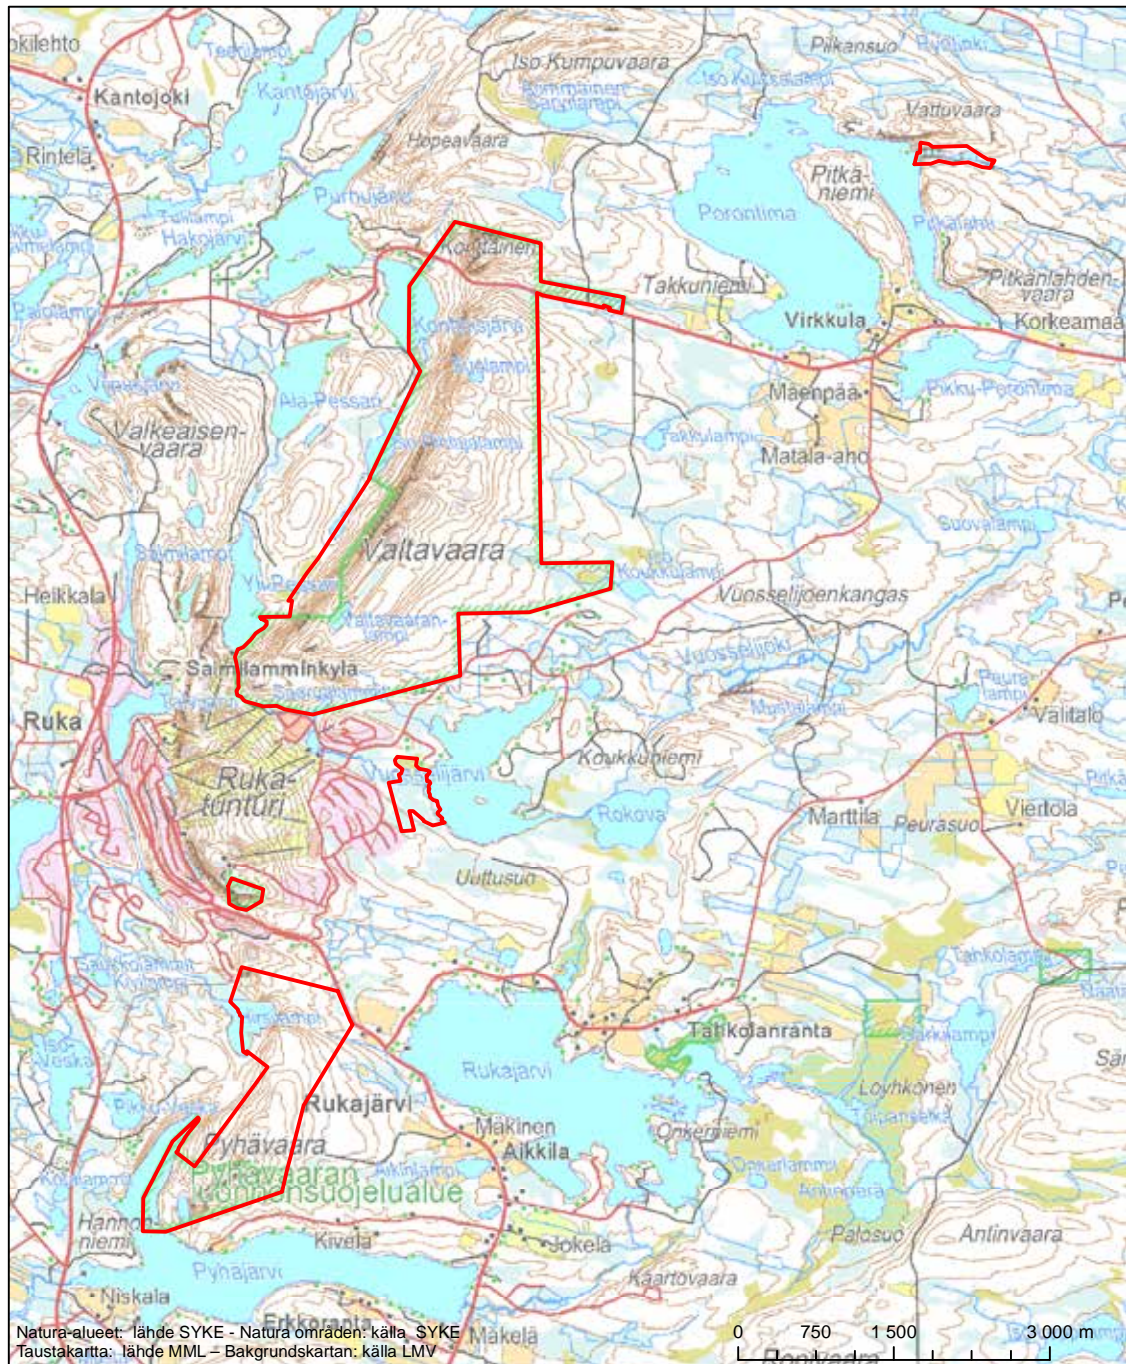

Alueen tunnus/Områdets kod: FI1101601
Alueen nimi: Valtavaara - Pyhävaara
Områdets namn: Valtavaara - Pyhävaara

Erityinen suojelualue (SPA) - Särskilt skyddsområde (SPA)

Erityisten suojelutoimien alue (SAC) - Särskilt bevarandeområde (SAC)