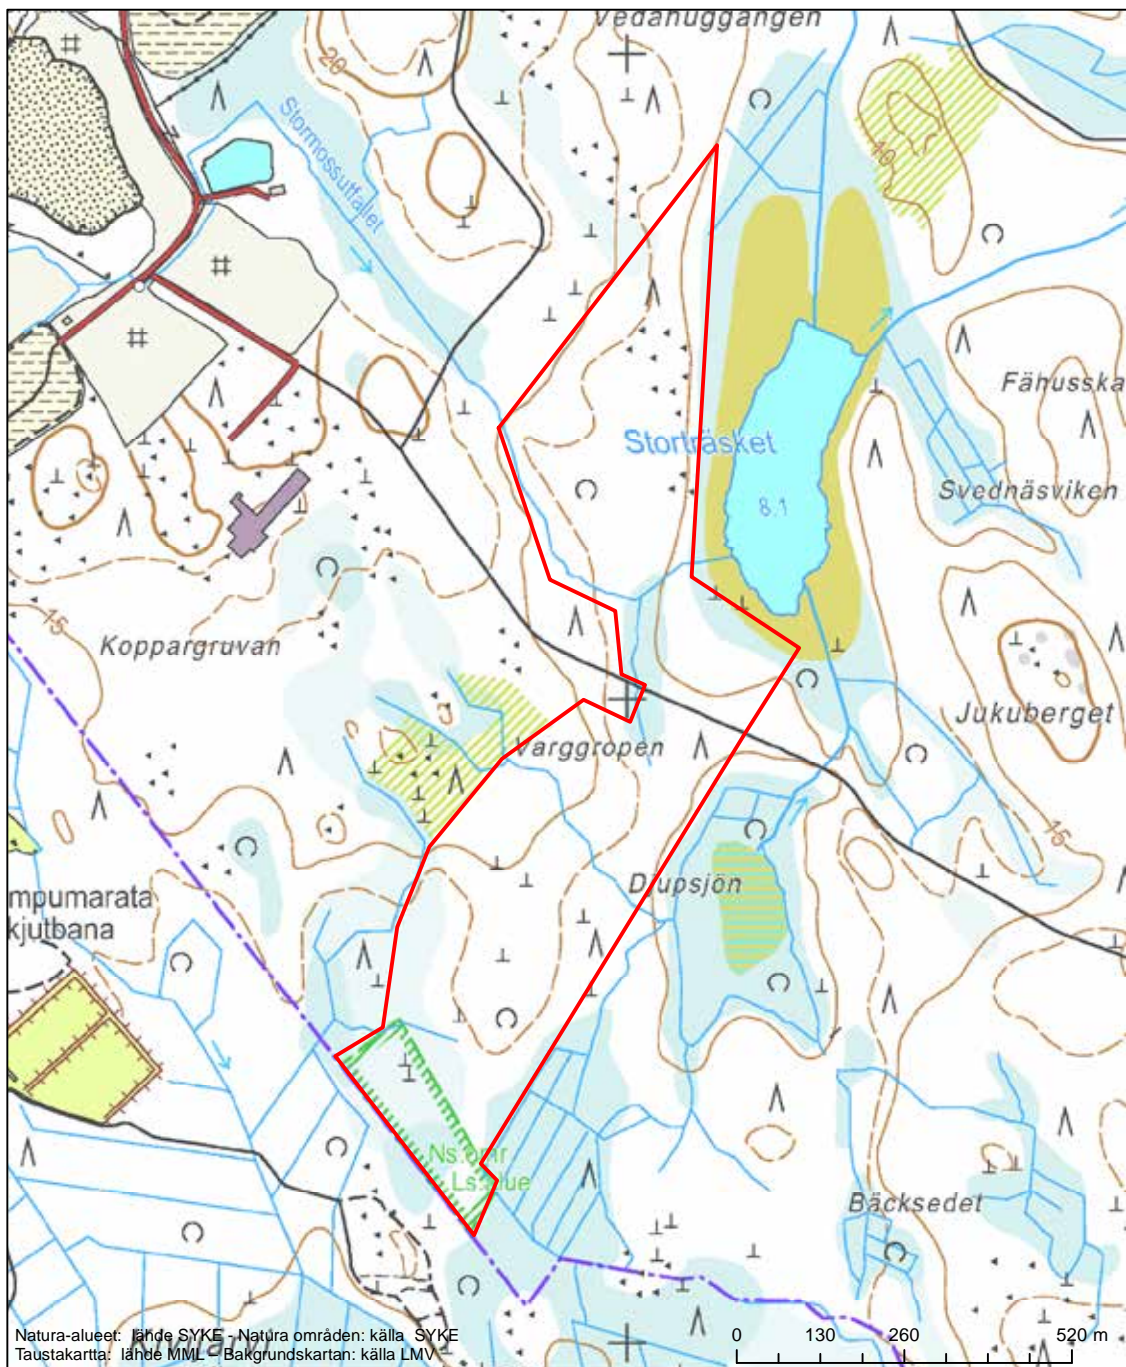

Alueen tunnus/Områdets kod: FI0800097
Alueen nimi: Vedahugget
Områdets namn: Vedahugget

Erityisten suojelutoimien alue (SAC) - Särskilt bevarandeområde (SAC)