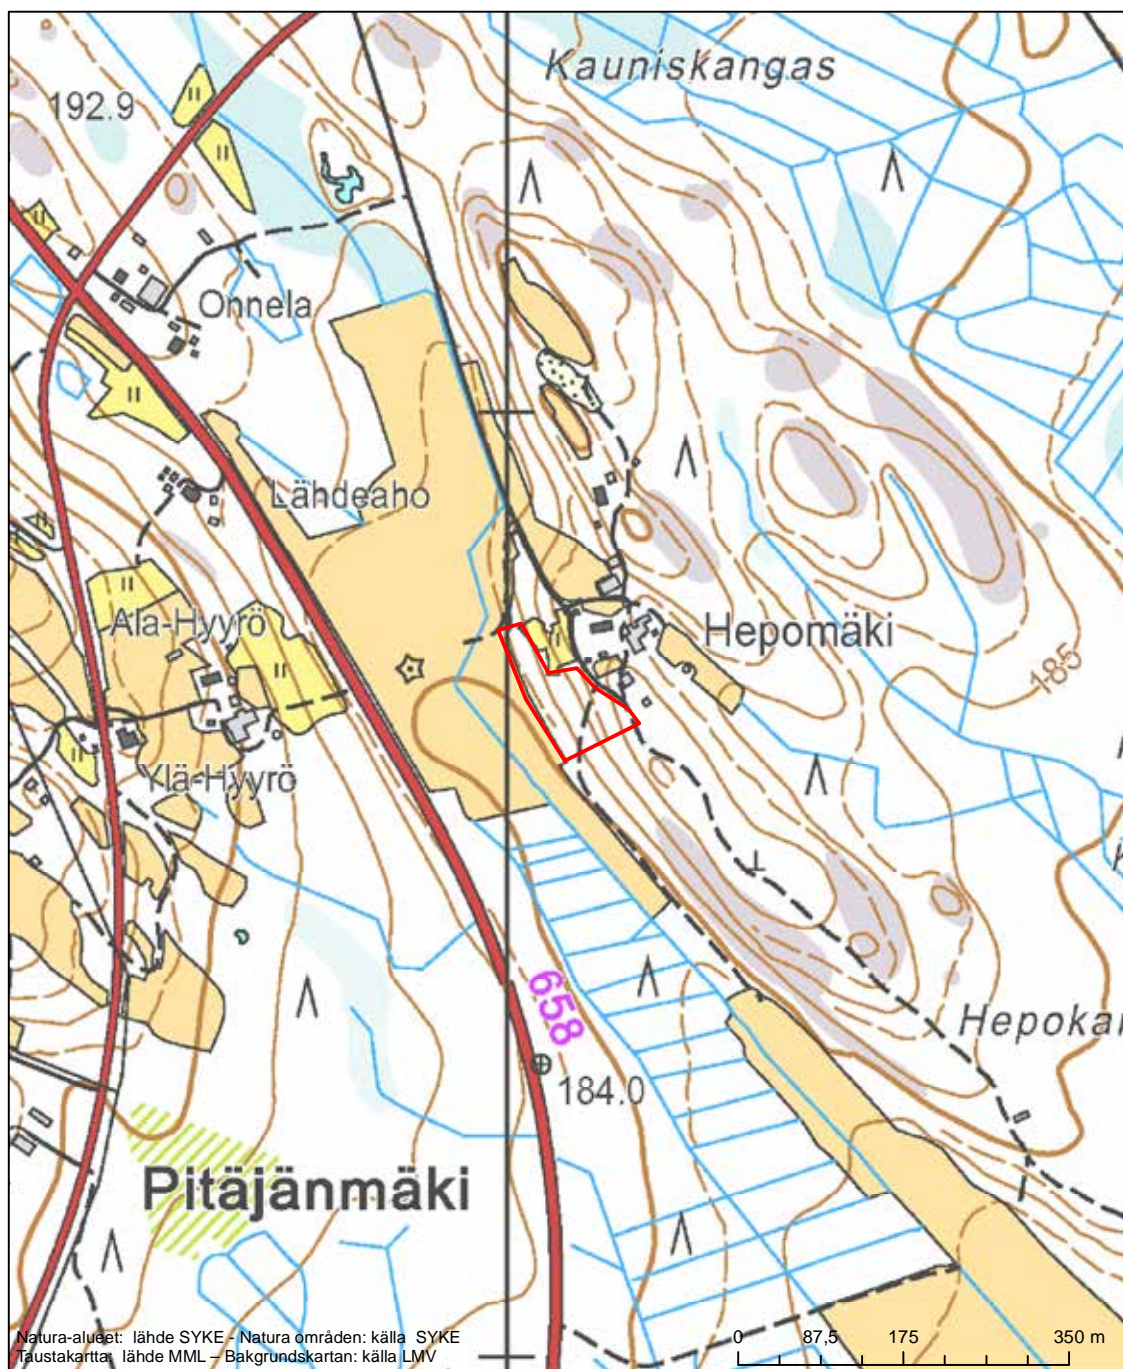

Alueen tunnus/Områdets kod: FI1002019
Alueen nimi: Hepomäen haka
Områdets namn: Hepomäki, hage

Erityisten suojelutoimien alue (SAC) - Särskilt bevarandeområde (SAC)