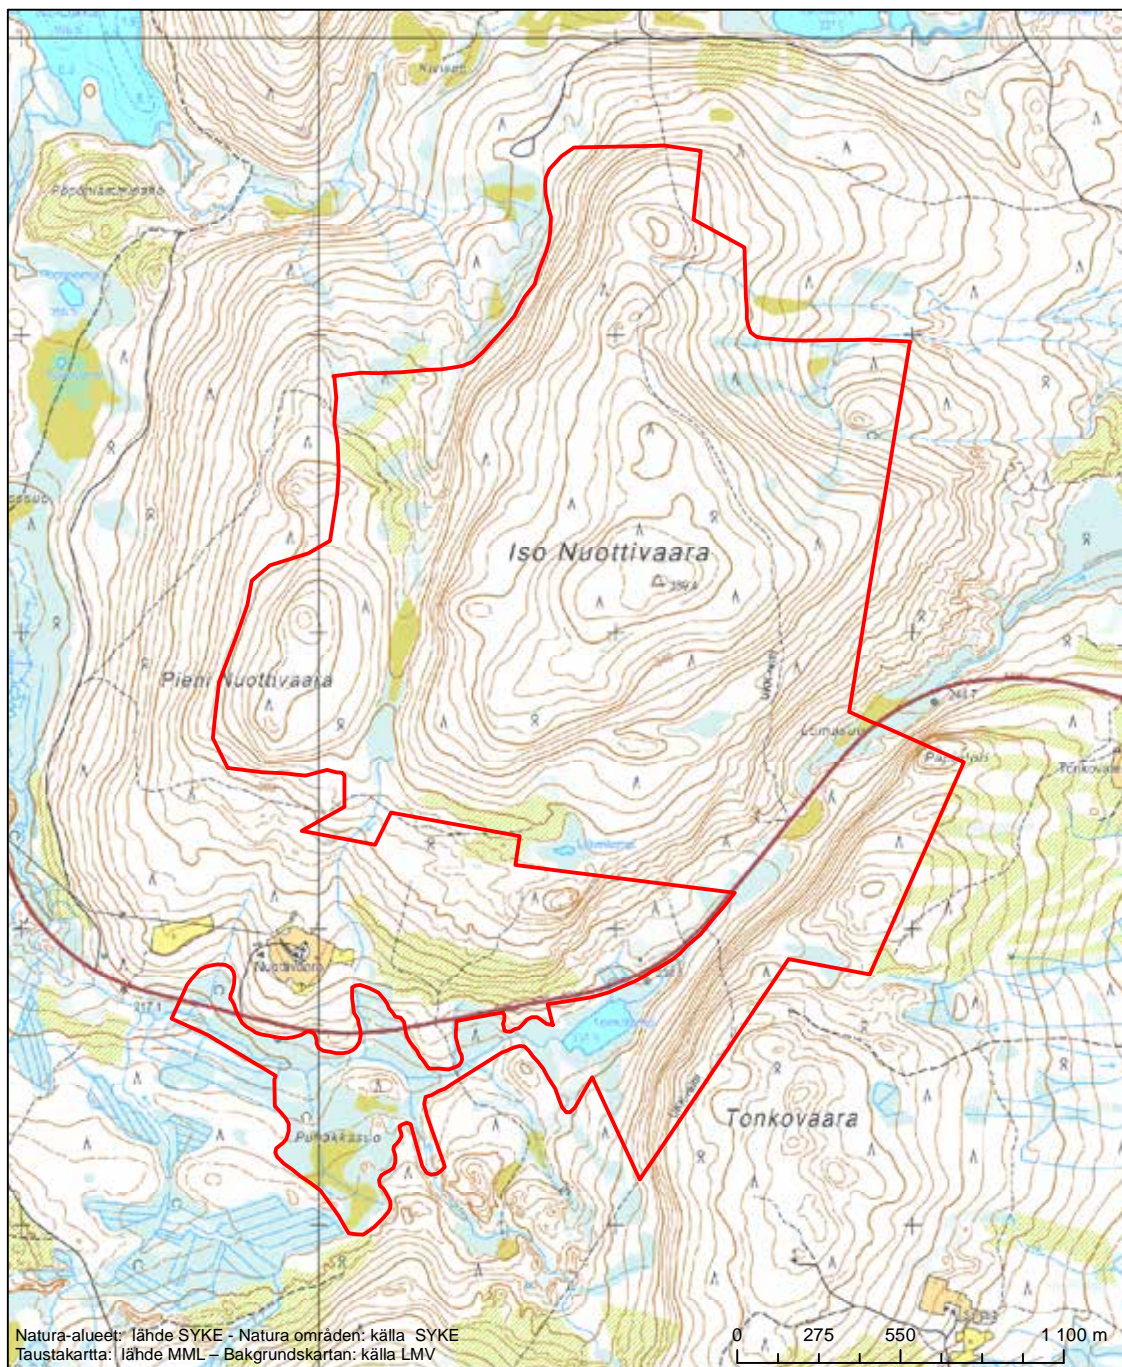

Alueen tunnus/Områdets kod: F11200402
Alueen nimi: Nuottivaara - Puhakansuo
Områdets namn: Nuottivaara - Puhakkasuo

Erityisten suojelutoimien alue (SAC) - Särskilt bevarandeområde (SAC)