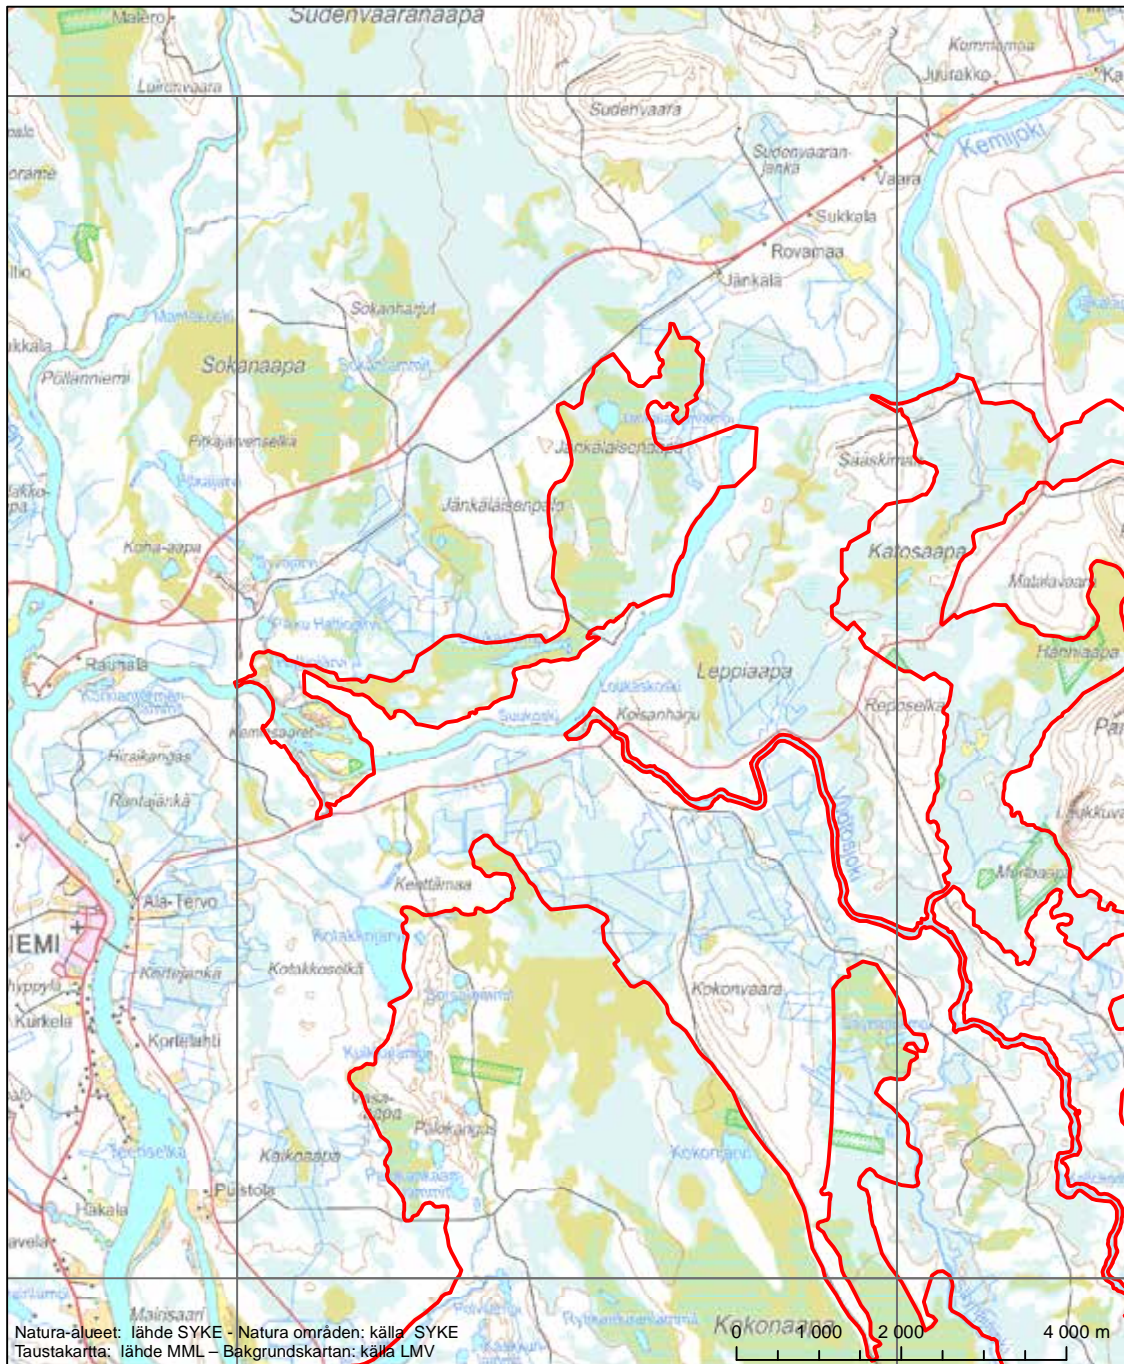

Alueen tunnus/Områdets kod: F11300907
Alueen nimi: Kemihäärän suot
Områdets namn: Kemihäärän suot

Erityisten suojelutoimien alue (SAC) - Särskilt bevarandeområde (SAC)
Erityinen suojelualue (SPA) - Särskilt skyddsområde (SPA)