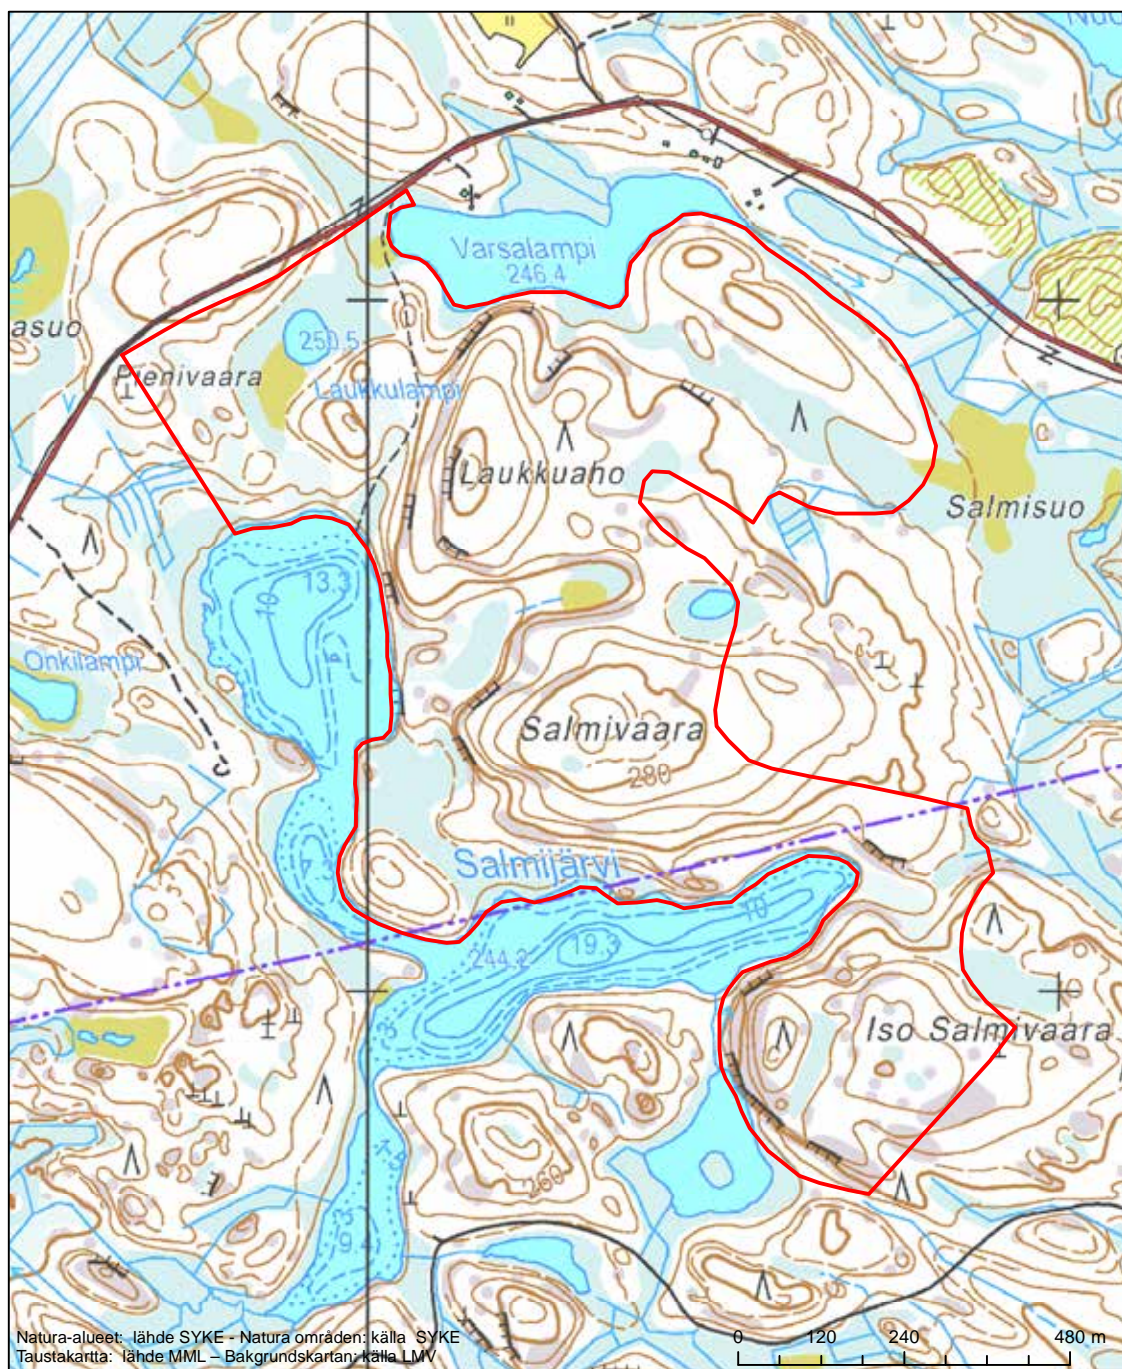

Alueen tunnus/Områdets kod: FI1200204
Alueen nimi: Salmivaara
Områdets namn: Salmivaara

Erityisten suojelutoimien alue (SAC) - Särskilt bevarandeområde (SAC)