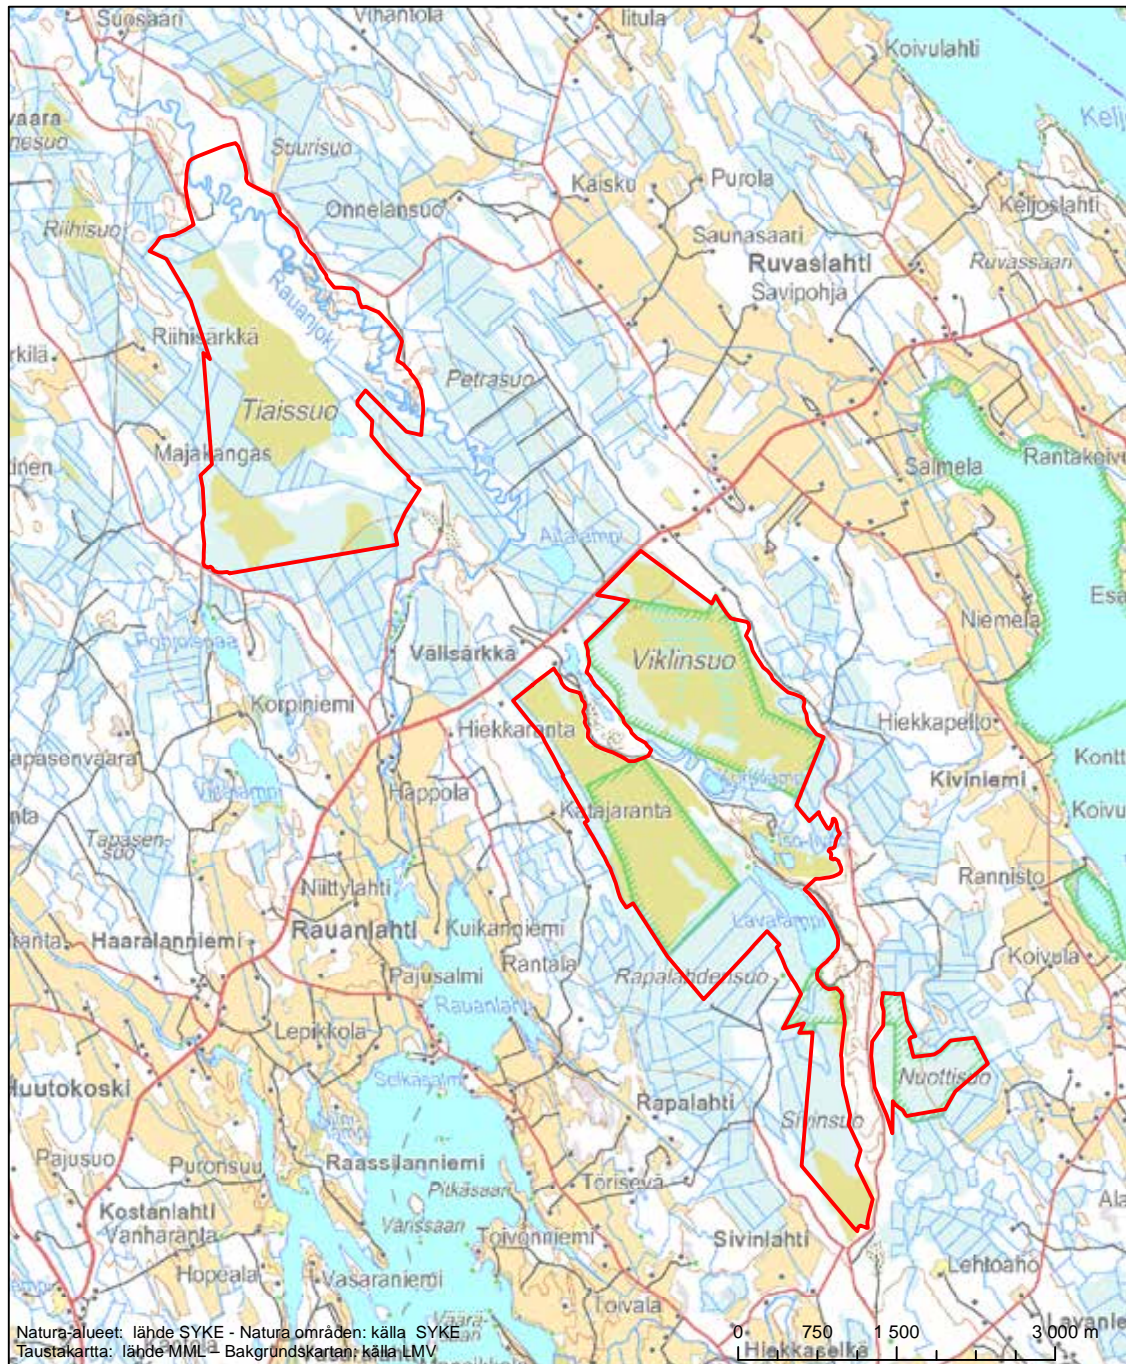

Alueen tunnus/Områdets kod: FI0700050

Alueen nimi: Viklinrimpi

Områdets namn: Viklinrimpi

Erityinen suojelualue (SPA) - Särskilt skyddsområde (SPA)

Erityisten suojelutoimien alue (SAC) - Särskilt bevarandeområde (SAC)