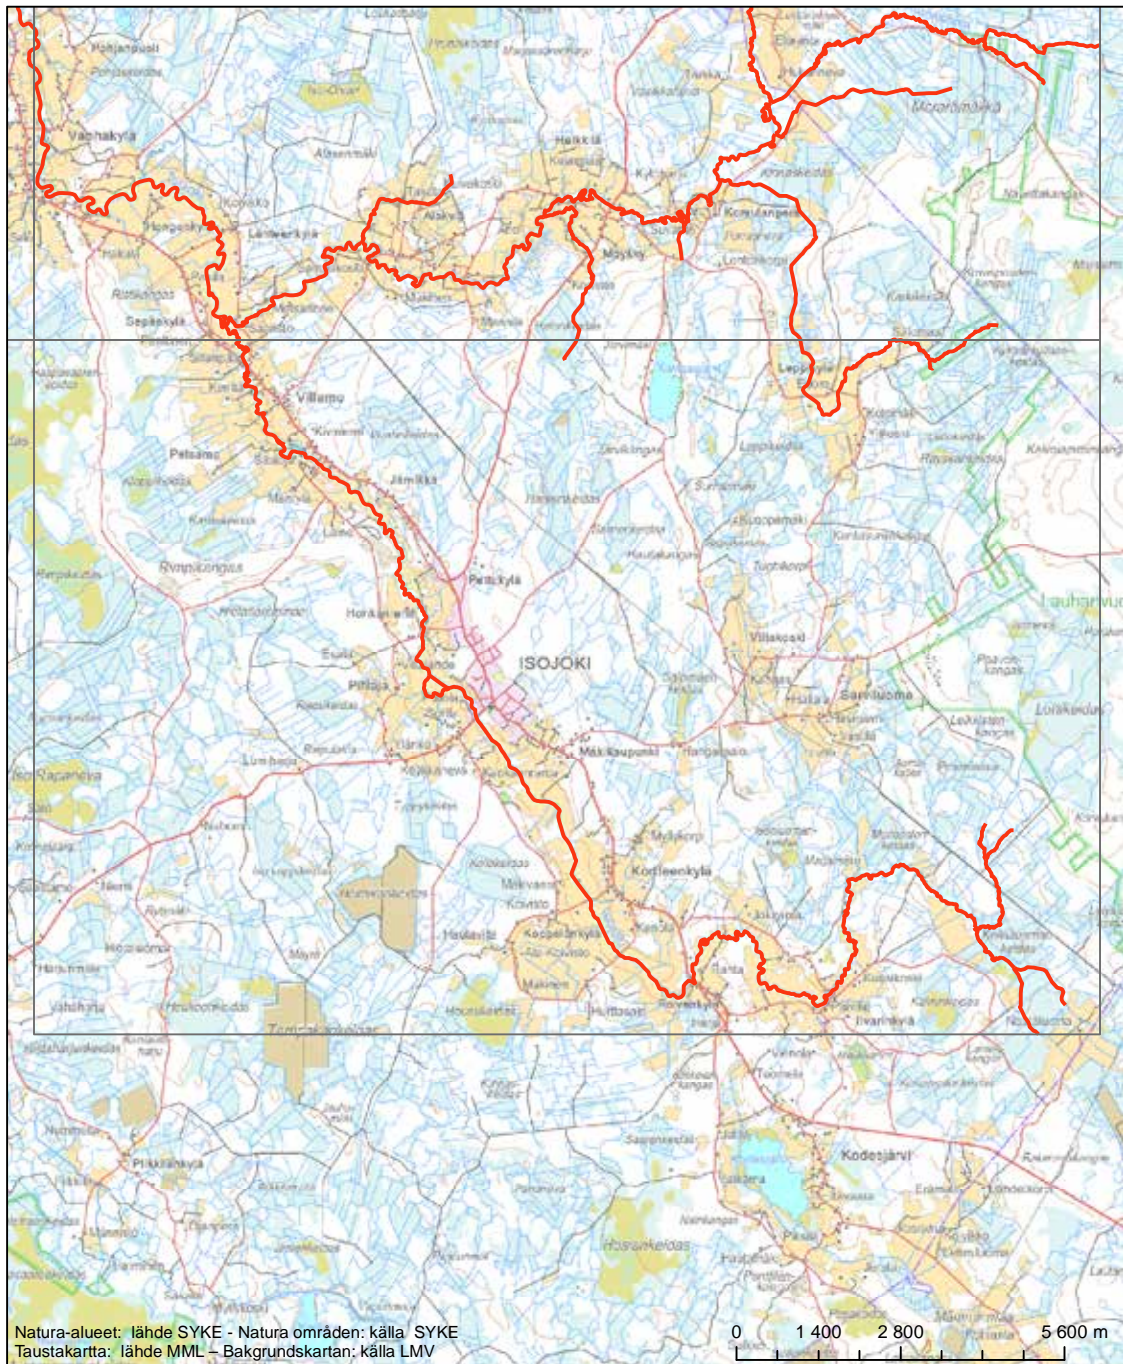

Alueen tunnus/Områdets kod: FI0800111
Alueen nimi: Lapväärtinjokilaakso
Områdets namn: Lappfjärds ådal

Erityisten suojelutoimien alue (SAC) - Särskilt bevarandeområde (SAC)