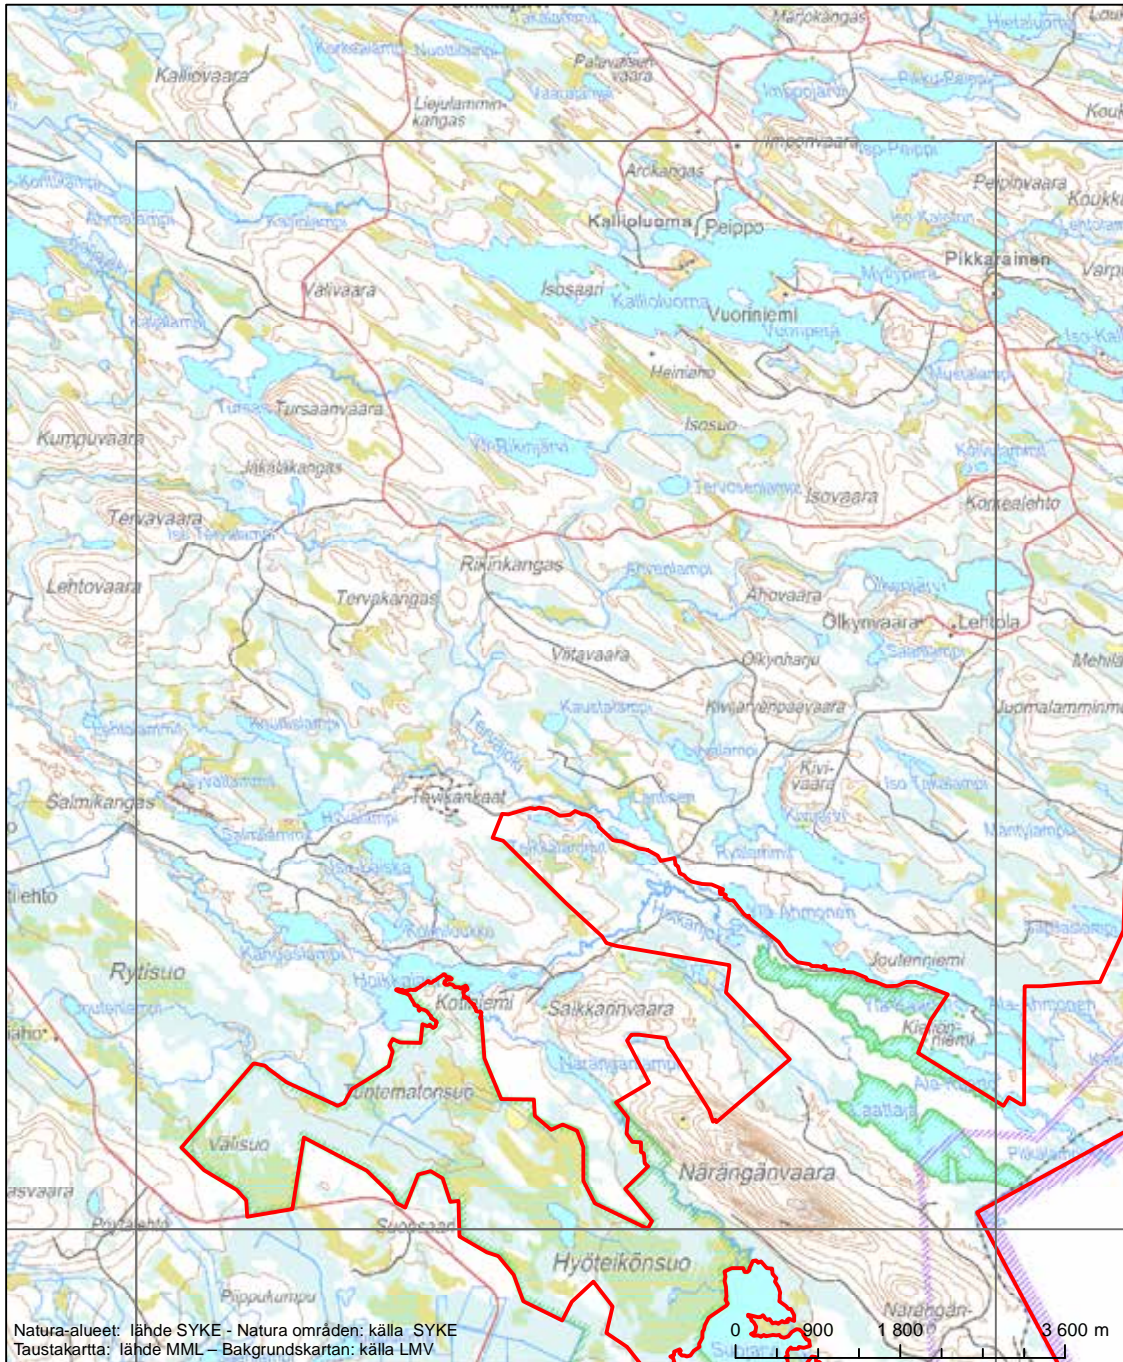

Alueen tunnus/Områdets kod: F1101635
 Alueen nimi: Etelä-Kuusamon metsät
 Områdets namn: Gammelskogarna i södra Kuusamo

Erityisten suojelutoimien alue (SAC) - Särskilt bevarandeområde (SAC)
 Erityinen suojelualue (SPA) - Särskilt skyddsområde (SPA)