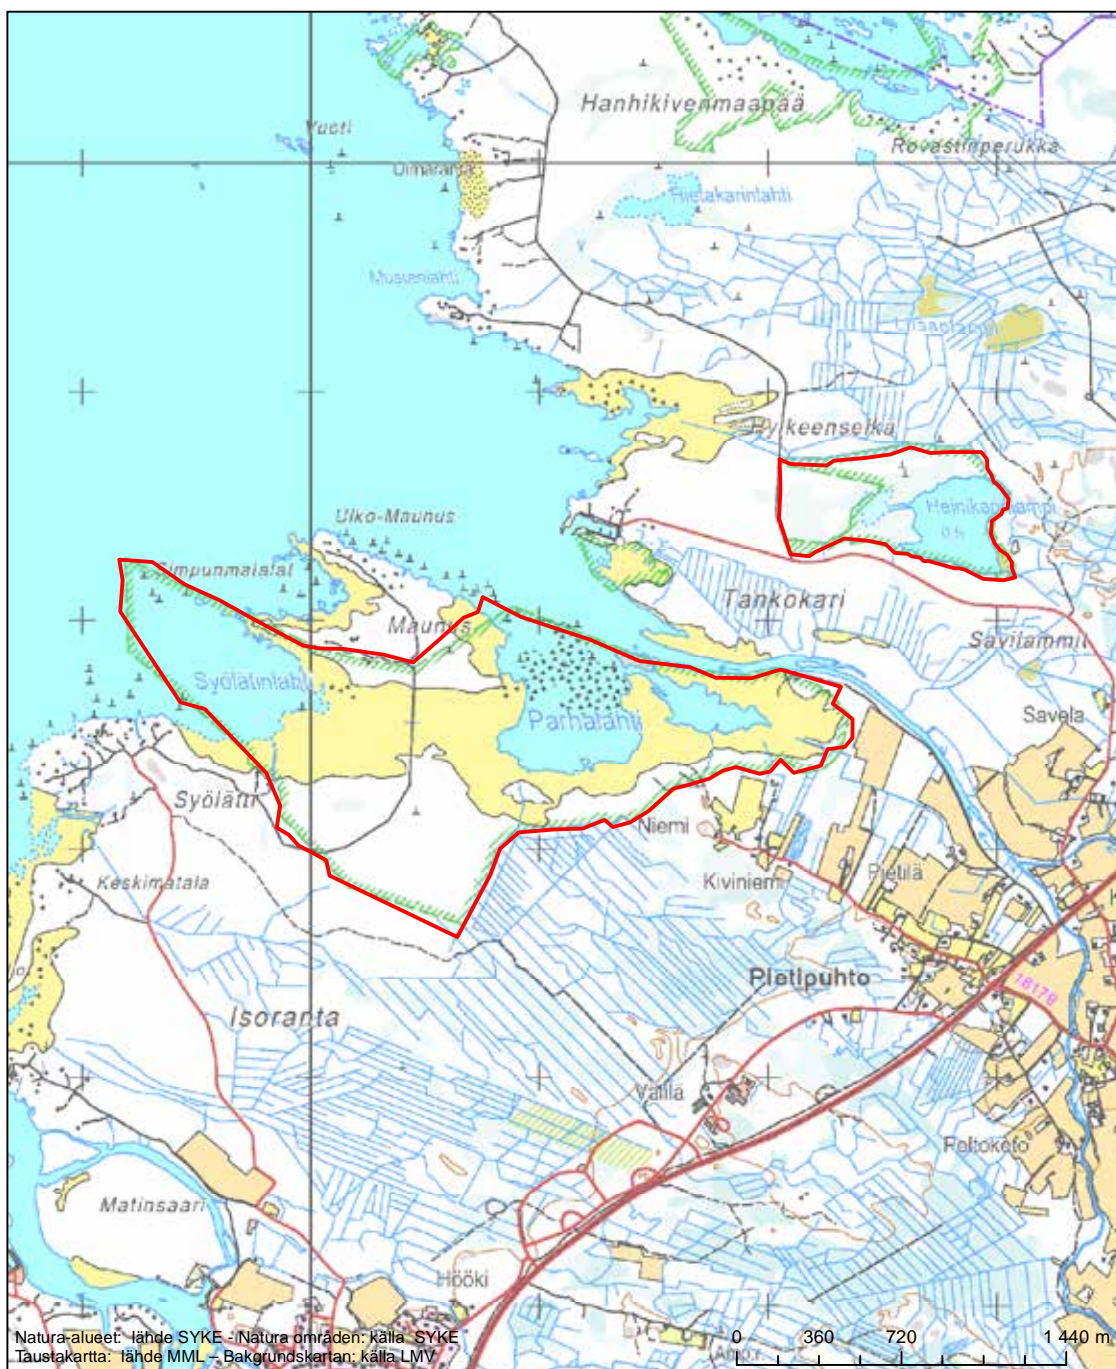

Alueen tunnus/Områdets kod: FI1104201
Alueen nimi: Parhalampi - Syöläinlahti ja Heinikarinlampi
Områdets namn: Parhalampi-Syöläinlahti och Heinikarinlampi

Erityinen suojelualue (SPA) - Särskilt skyddsområde (SPA)
Erityisten suojelutoimien alue (SAC) - Särskilt bevarandeområde (SAC)