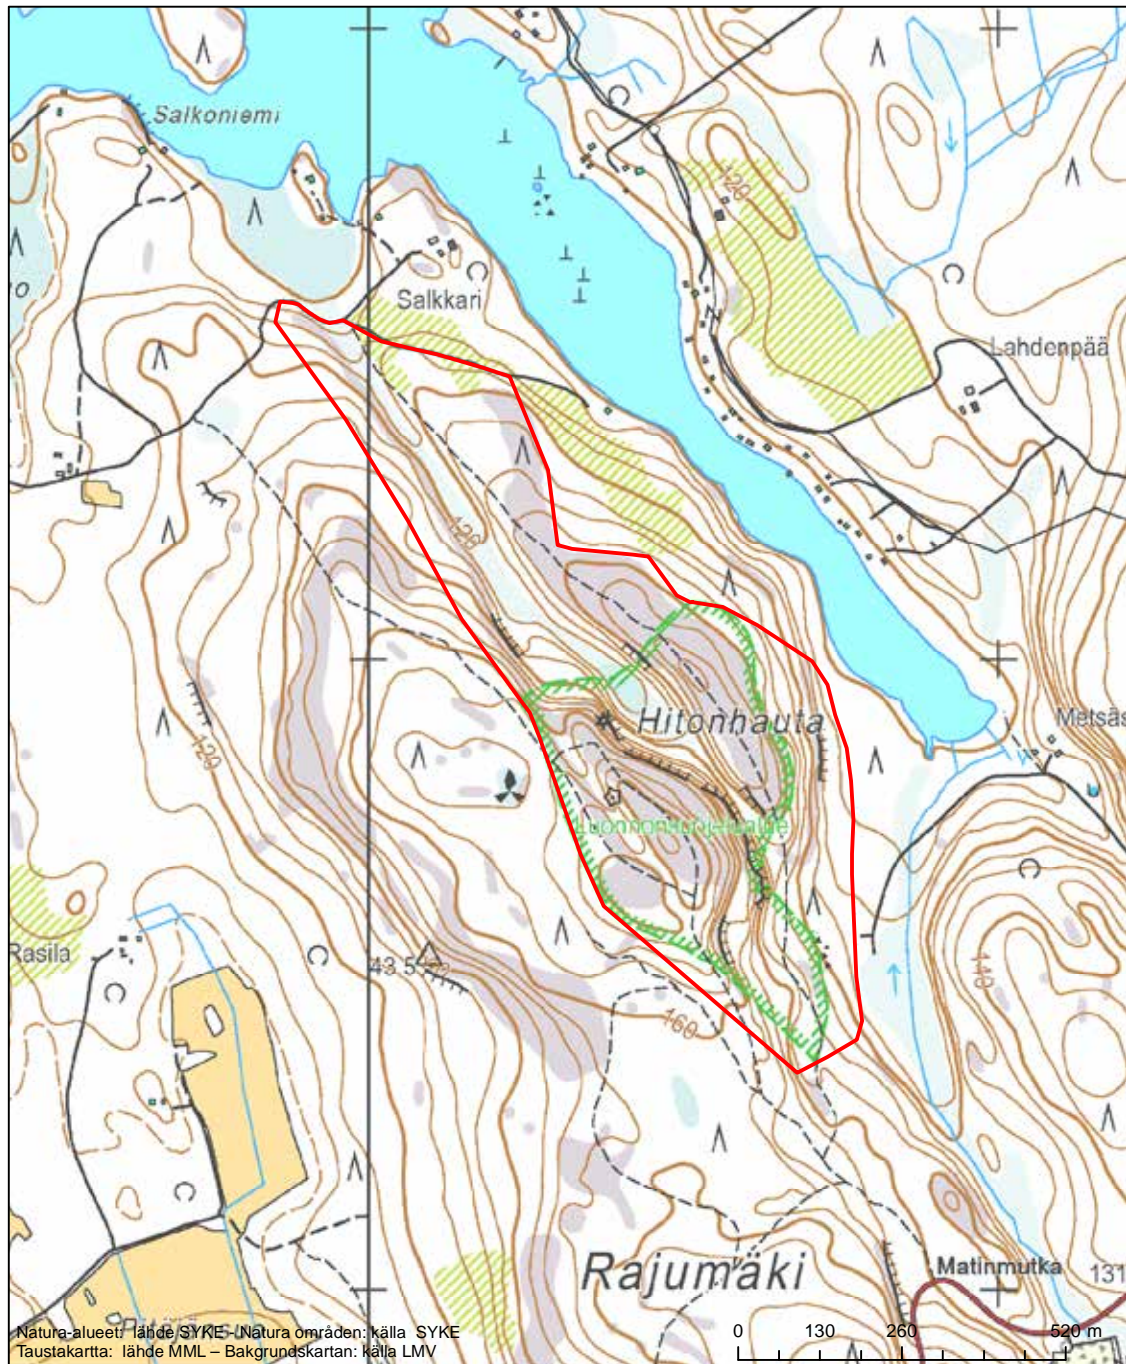

Alueen tunnus/Områdets kod: FI0900028
Alueen nimi: Hitonhaudan vuori
Områdets namn: Bergområden vid Hitonhauta

Erityisten suojelutoimien alue (SAC) - Särskilt bevarandeområde (SAC)