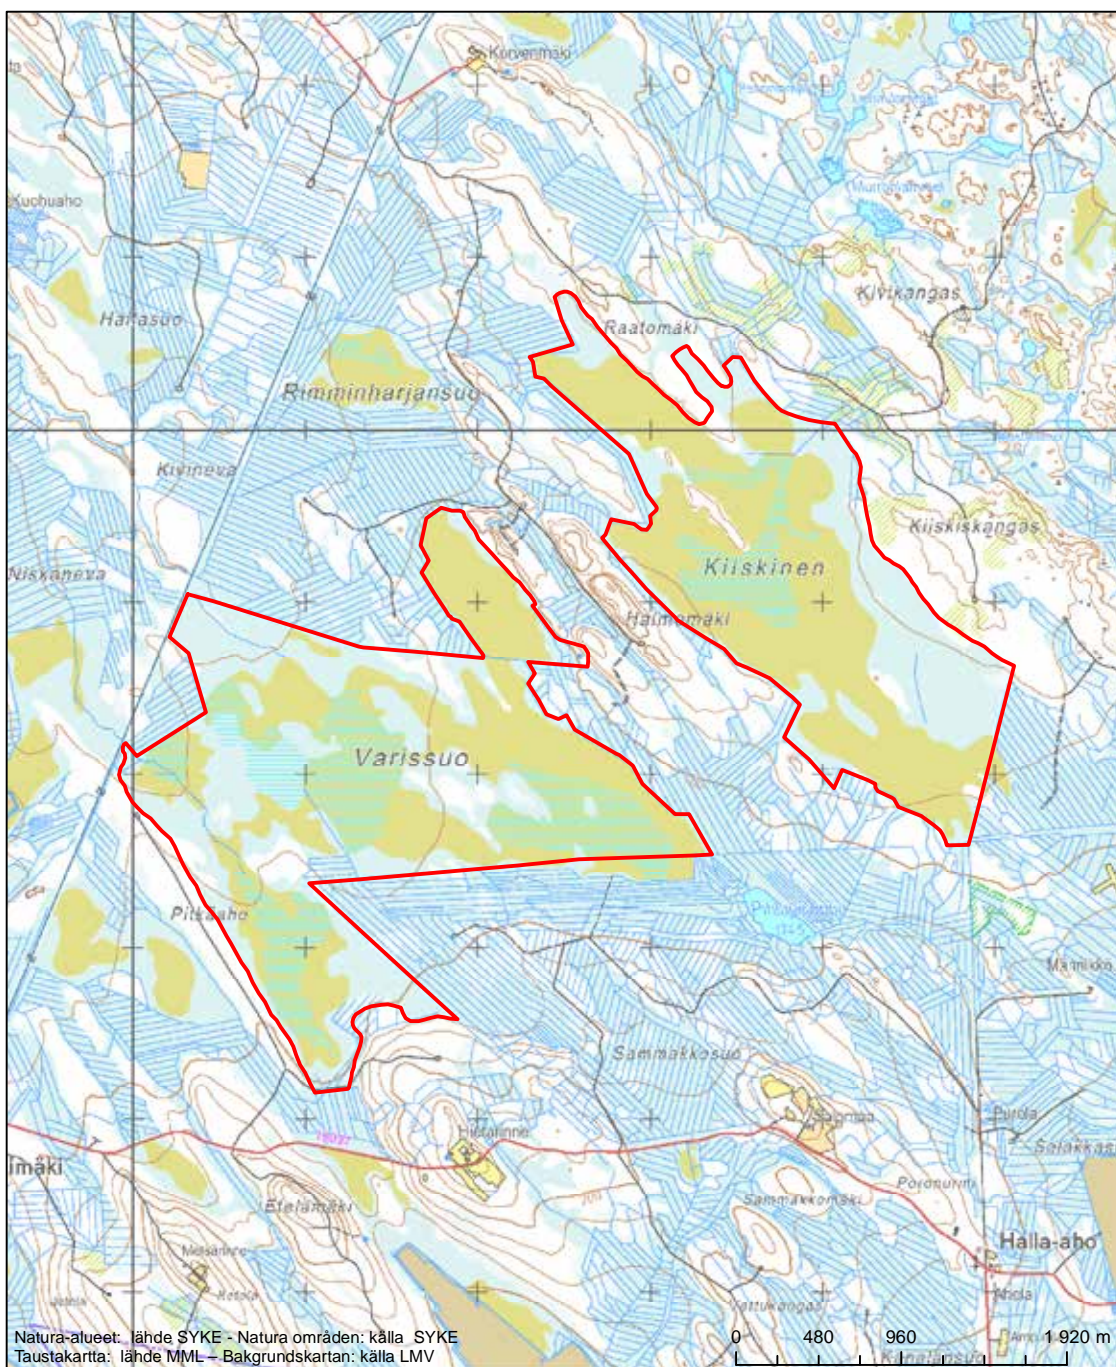

Alueen tunnus/Områdets kod: FI1200100
Alueen nimi: Kiiskinen ja Varissuo
Områdets namn: Kiiskinen och Varissuo

Erityisten suojelutoimien alue (SAC) - Särskilt bevarandeområde (SAC)