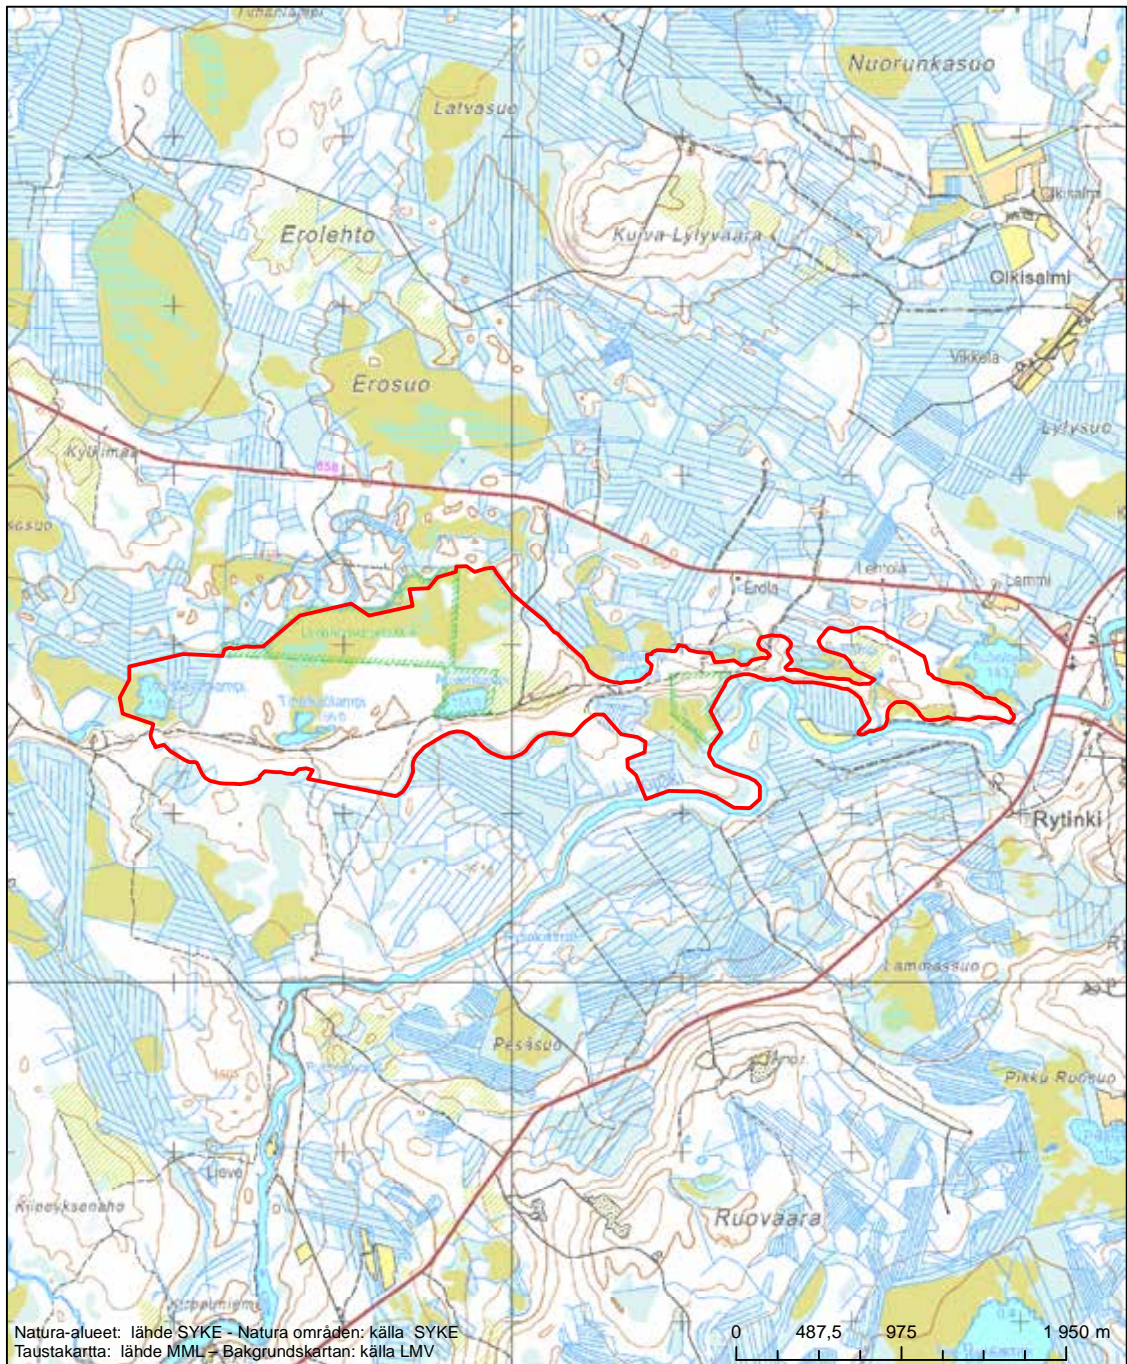

Alueen tunnus/Områdets kod: FI1103800
Alueen nimi: Seipikangas
Områdets namn: Seipikangas

Erityisten suojelutoimien alue (SAC) - Särskilt bevarandeområde (SAC)