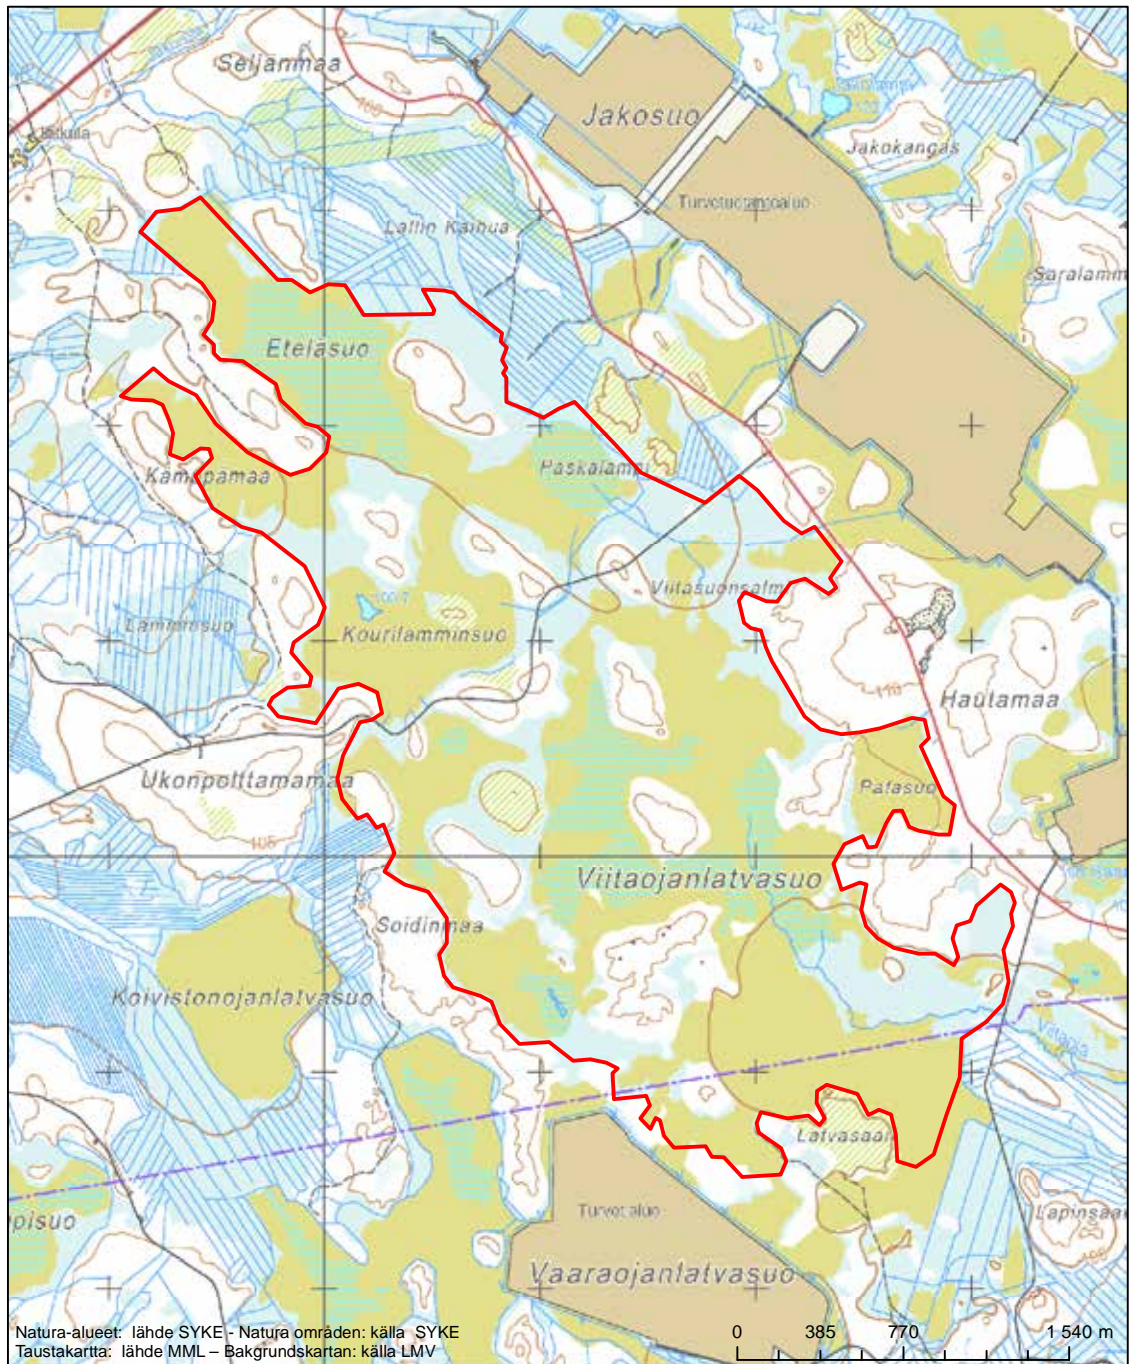

Alueen tunnus/Områdets kod: FI1101403
Alueen nimi: Viitaojanlatvasuo
Områdets namn: Viitaojanlatvasuo

Erityisten suojelutoimien alue (SAC) - Särskilt bevarandeområde (SAC)