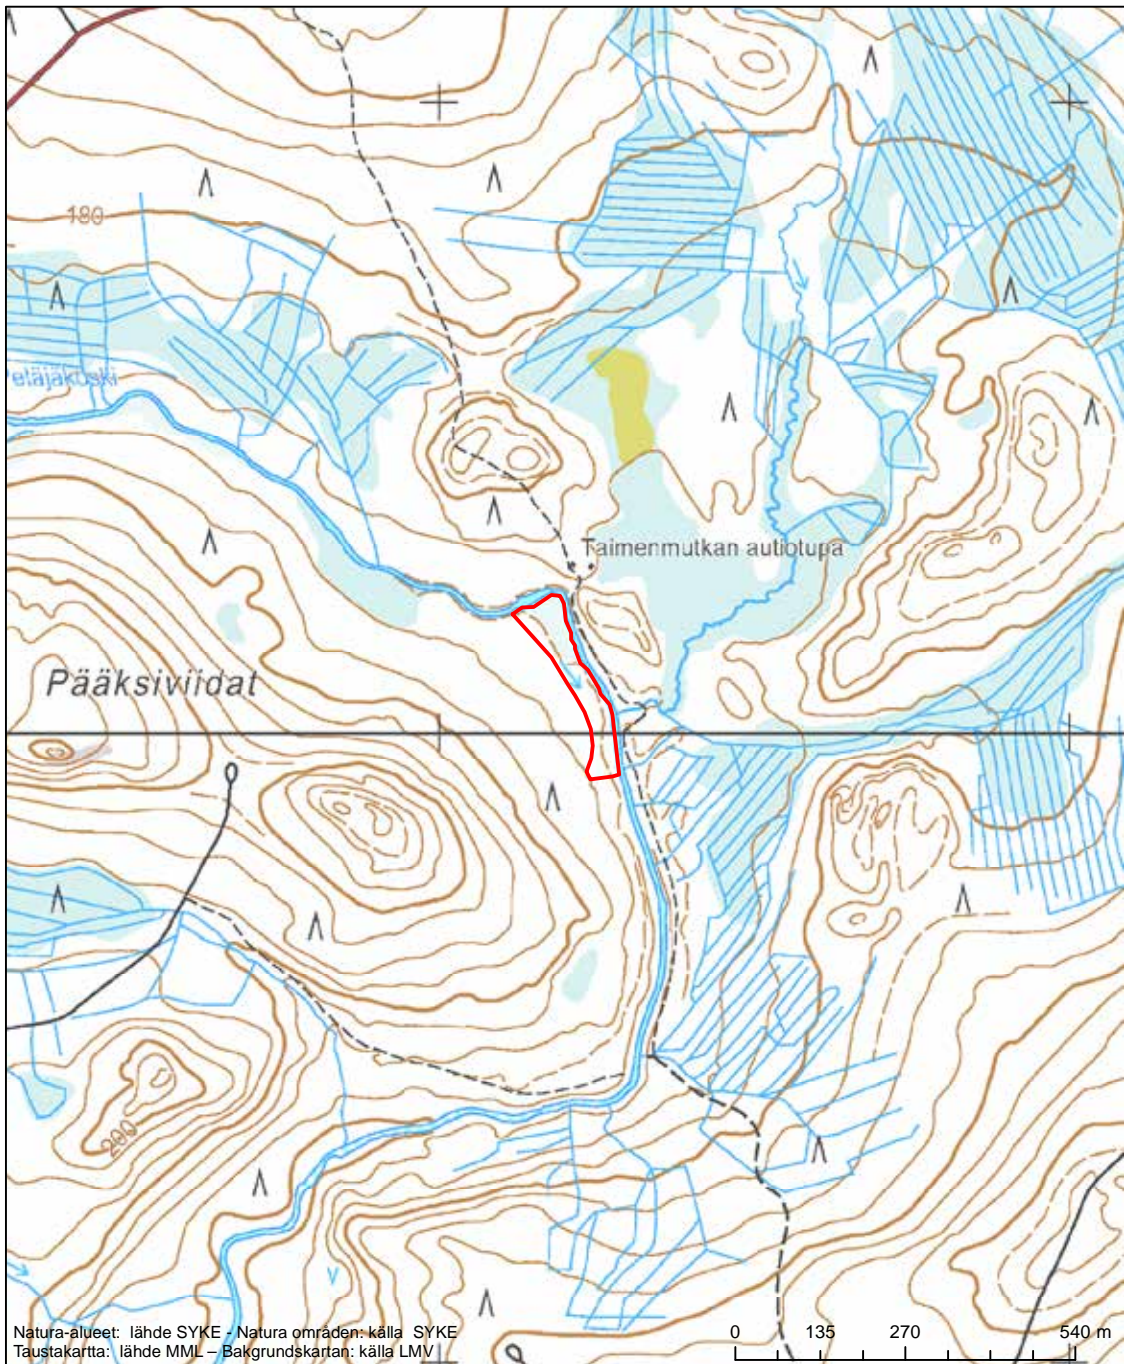

Alueen tunnus/Områdets kod: FI1103810
Alueen nimi: Naamanganjoen niitty
Områdets namn: Naamangajoki, äng

Erityisten suojelutoimien alue (SAC) - Särskilt bevarandeområde (SAC)