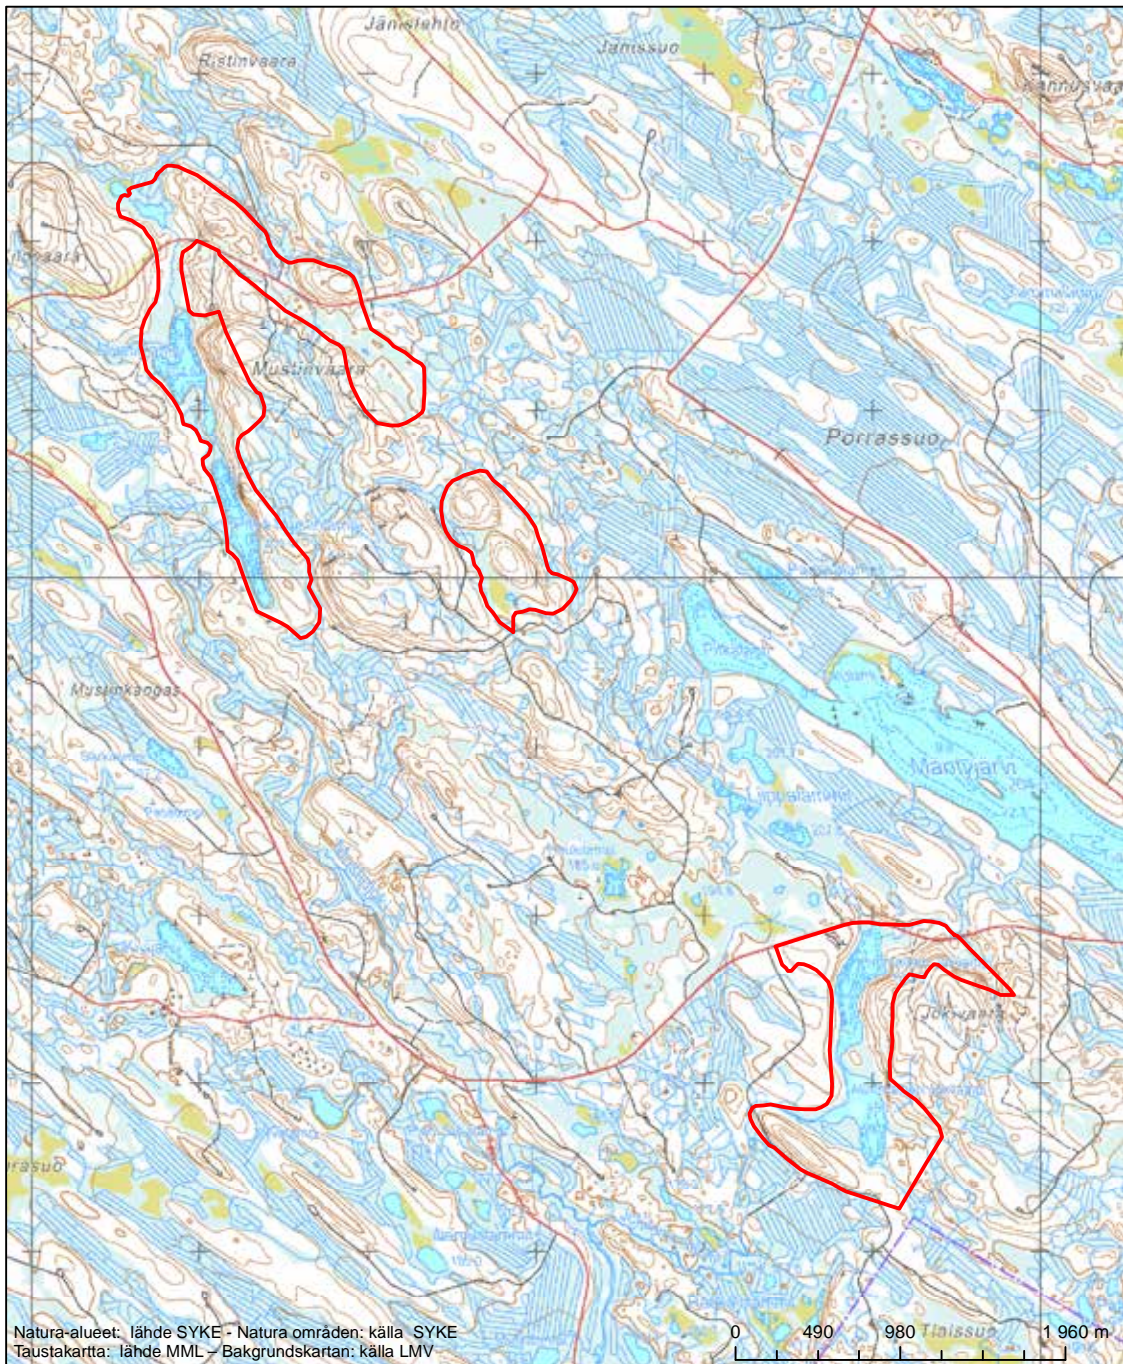

Alueen tunnus/Områdets kod: FI0700067
Alueen nimi: Mustinvaaran alueen vanhat metsät
Områdets namn: Gammelskogarna i Mustinvaara

Erityisten suojelutoimien alue (SAC) - Särskilt bevarandeområde (SAC)