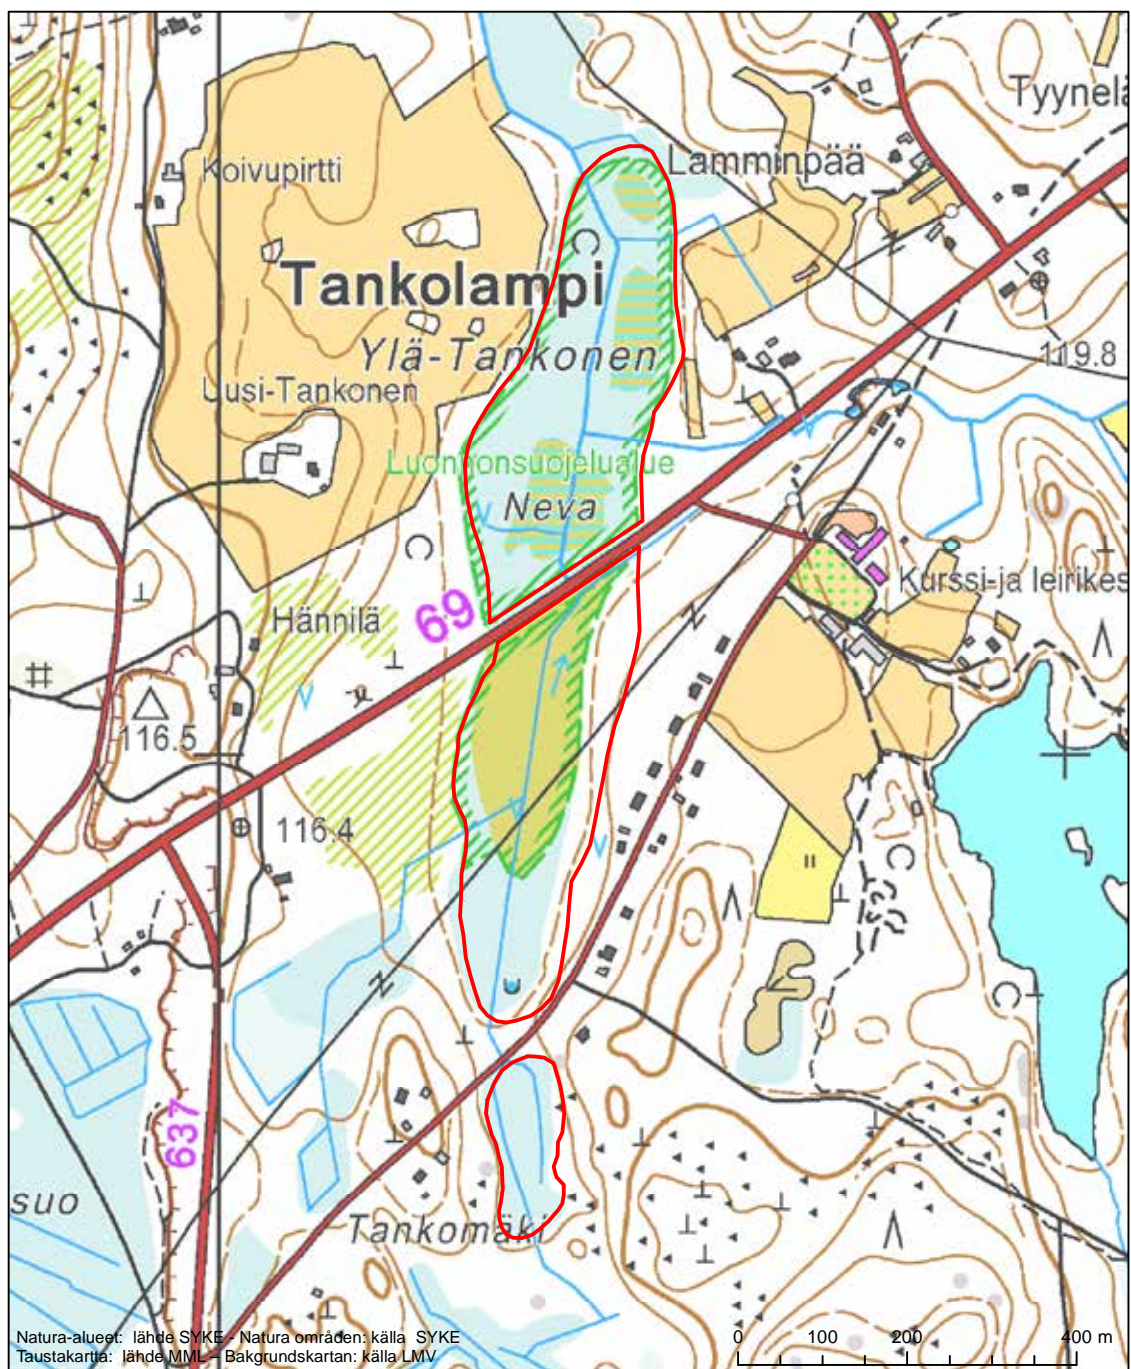

Alueen tunnus/Områdets kod: FI0900010
Alueen nimi: Ylä-Tankonen
Områdets namn: Ylä-Tankonen

Erityisten suojelutoimien alue (SAC) - Särskilt bevarandeområde (SAC)