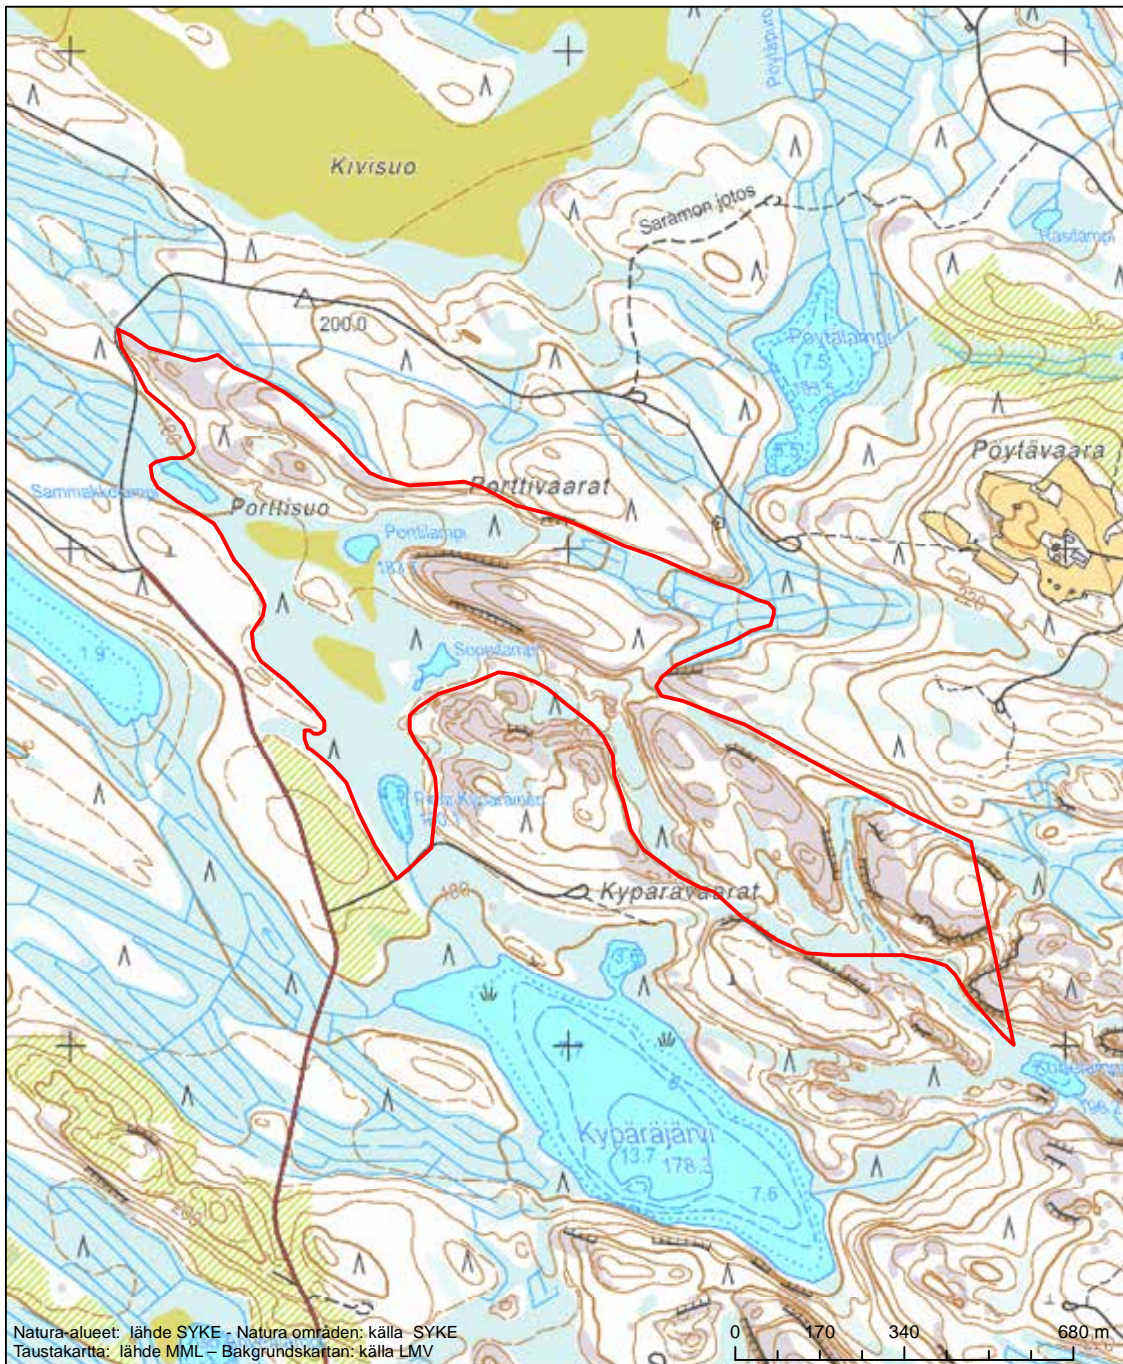

Alueen tunnus/Områdets kod: FI0700141
 Alueen nimi: Jysmänvaara
 Områdets namn: Jysmänvaara

Erityisten suojelutoimien alue (SAC) - Särskilt bevarandeområde (SAC)

Alueen tunnus/Områdets kod: FI0700142
 Alueen nimi: Kypärävaara
 Områdets namn: Kypärävaara