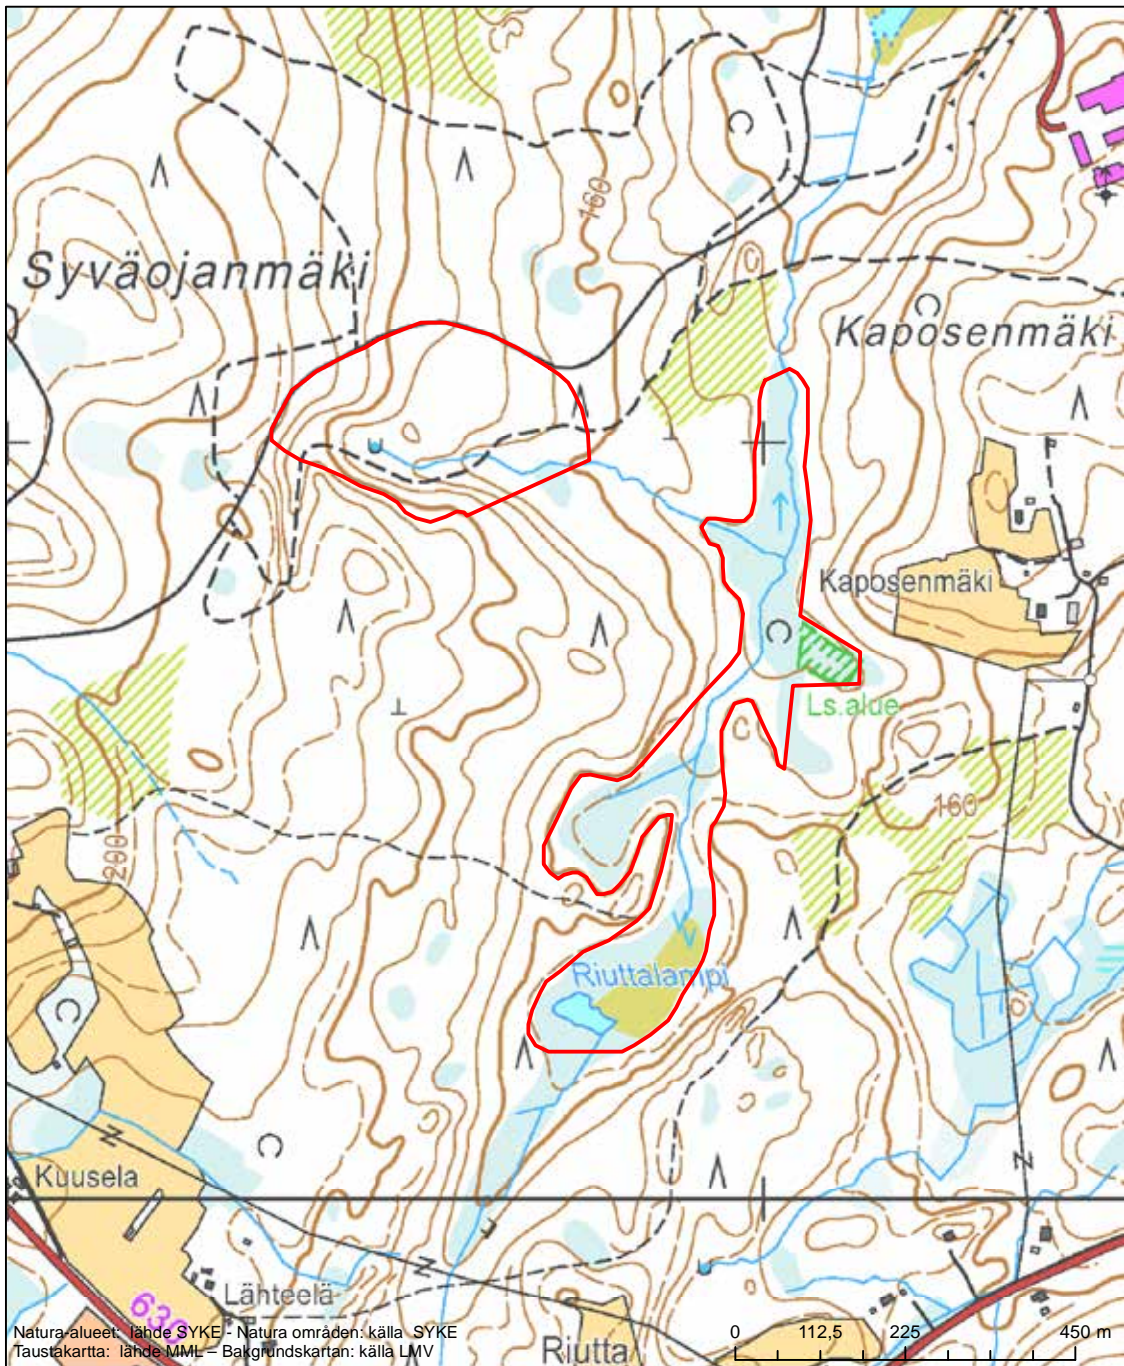

Alueen tunnus/Områdets kod: FI0900134
Alueen nimi: Syväojanmäki
Områdets namn: Syväojanmäki

Erityisten suojelutoimien alue (SAC) - Särskilt bevarandeområde (SAC)