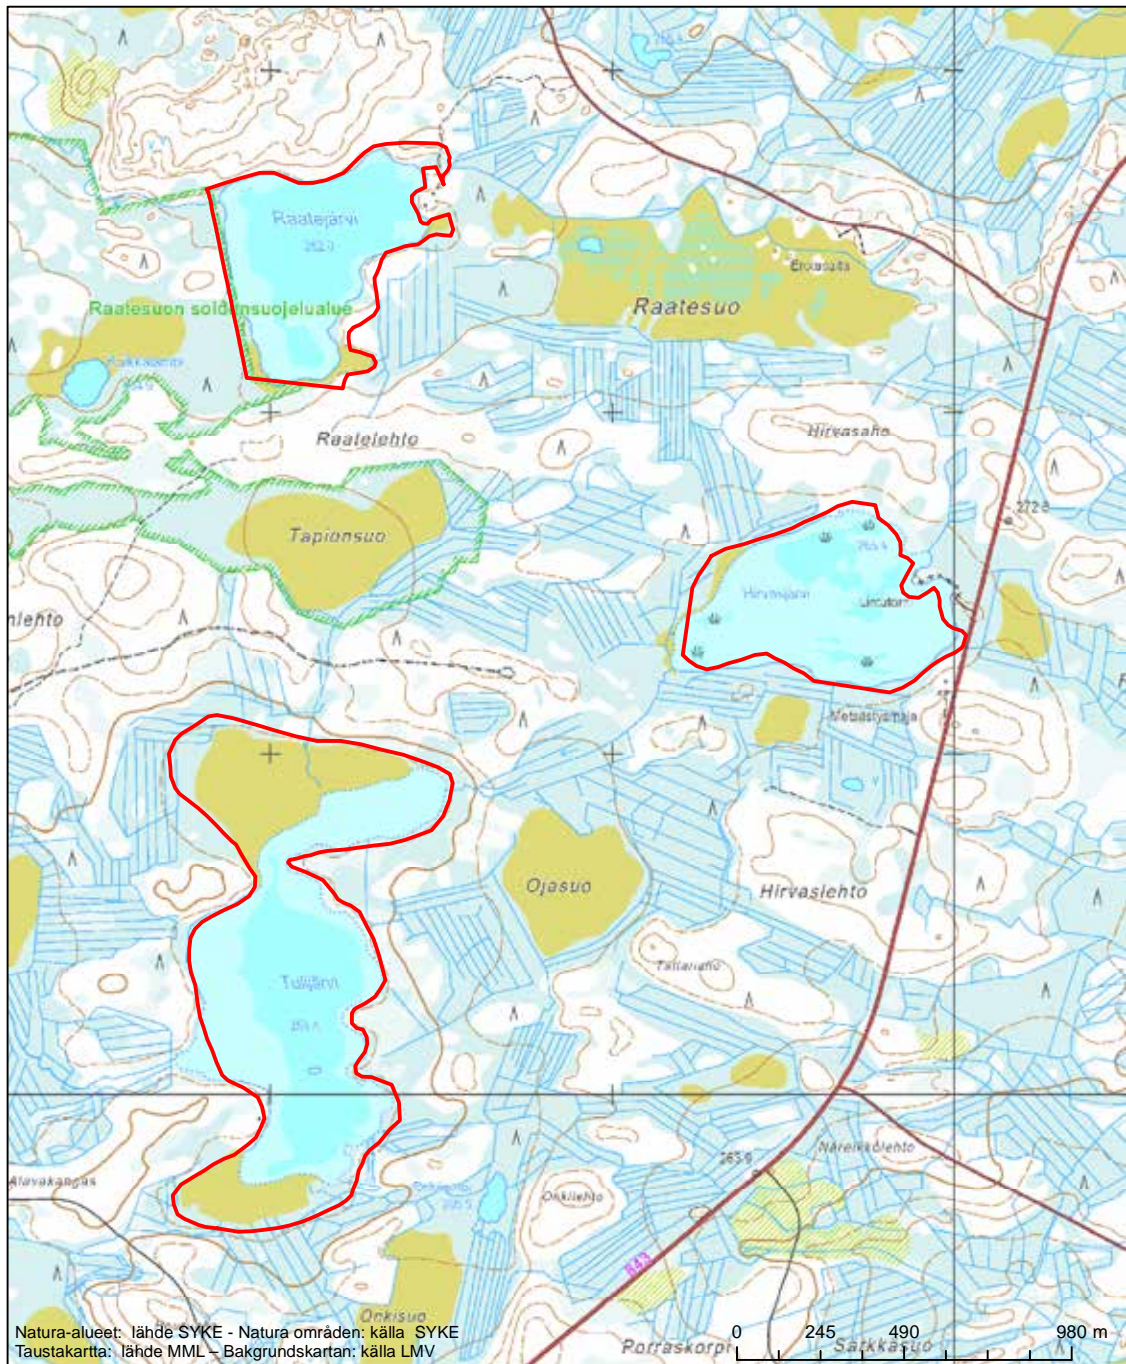

Alueen tunnus/Områdets kod: F11200745

Alueen nimi: Hirvasjärvi, Raatejärvi ja Tulijärvi

Områdets namn: Hirvasjärvi, Raatejärvi och Tulijärvi

Erityinen suojelualue (SPA) - Särskilt skyddsområde (SPA)

Alueen tunnus/Områdets kod: FI1200762
 Alueen nimi: Juntusrannan Kokkosuo
 Områdets namn: Kokkosuo vid Juntusranta