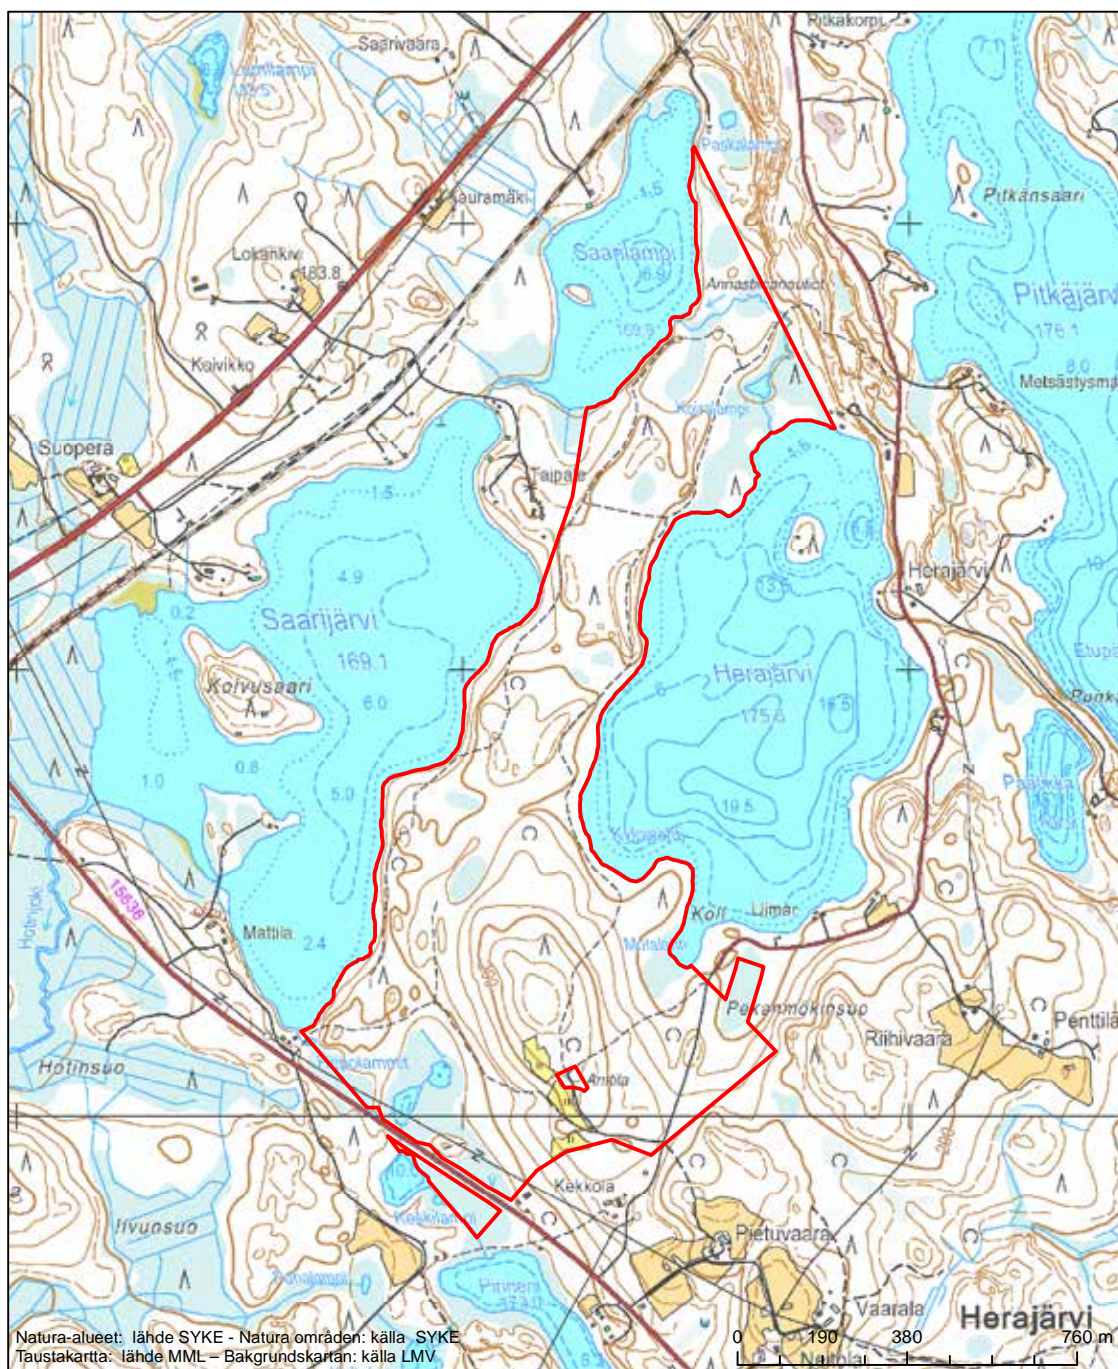

Alueen tunnus/Områdets kod: FI0700103
Alueen nimi: Herajärven metsä
Områdets namn: Herajärvi, skog

Erityisten suojelutoimien alue (SAC) - Särskilt bevarandeområde (SAC)