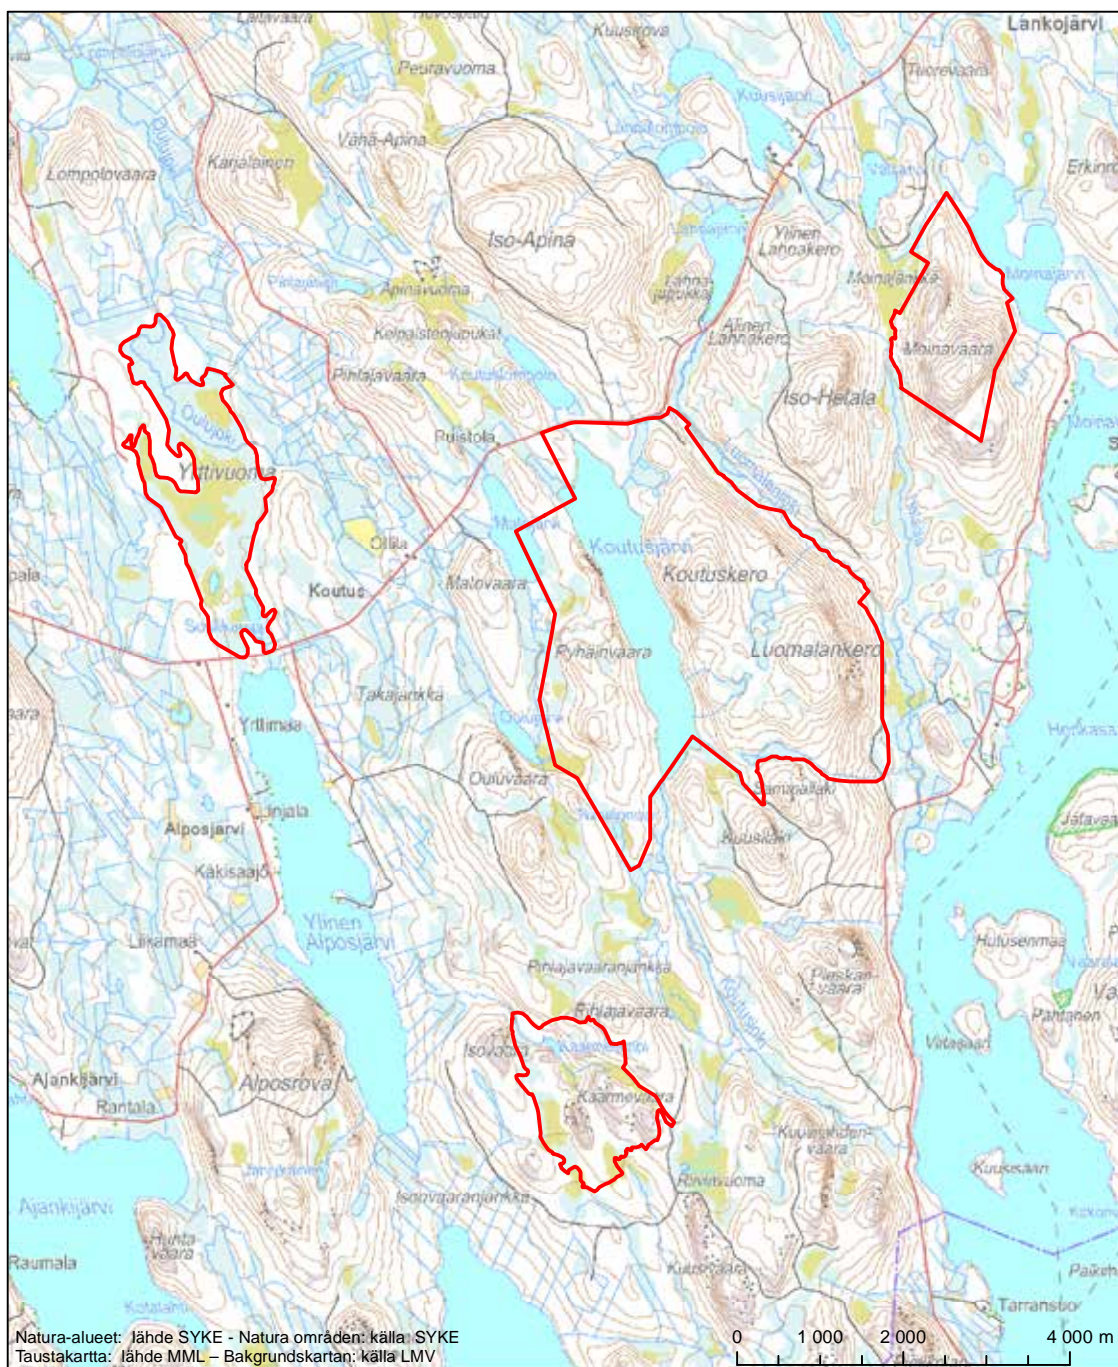

Alueen tunnus/Områdets kod: FI1301001
Alueen nimi: Koutusjärvi
Områdets namn: Koutusjärvi

Erityisten suojelutoimien alue (SAC) - Särskilt bevarandeområde (SAC)