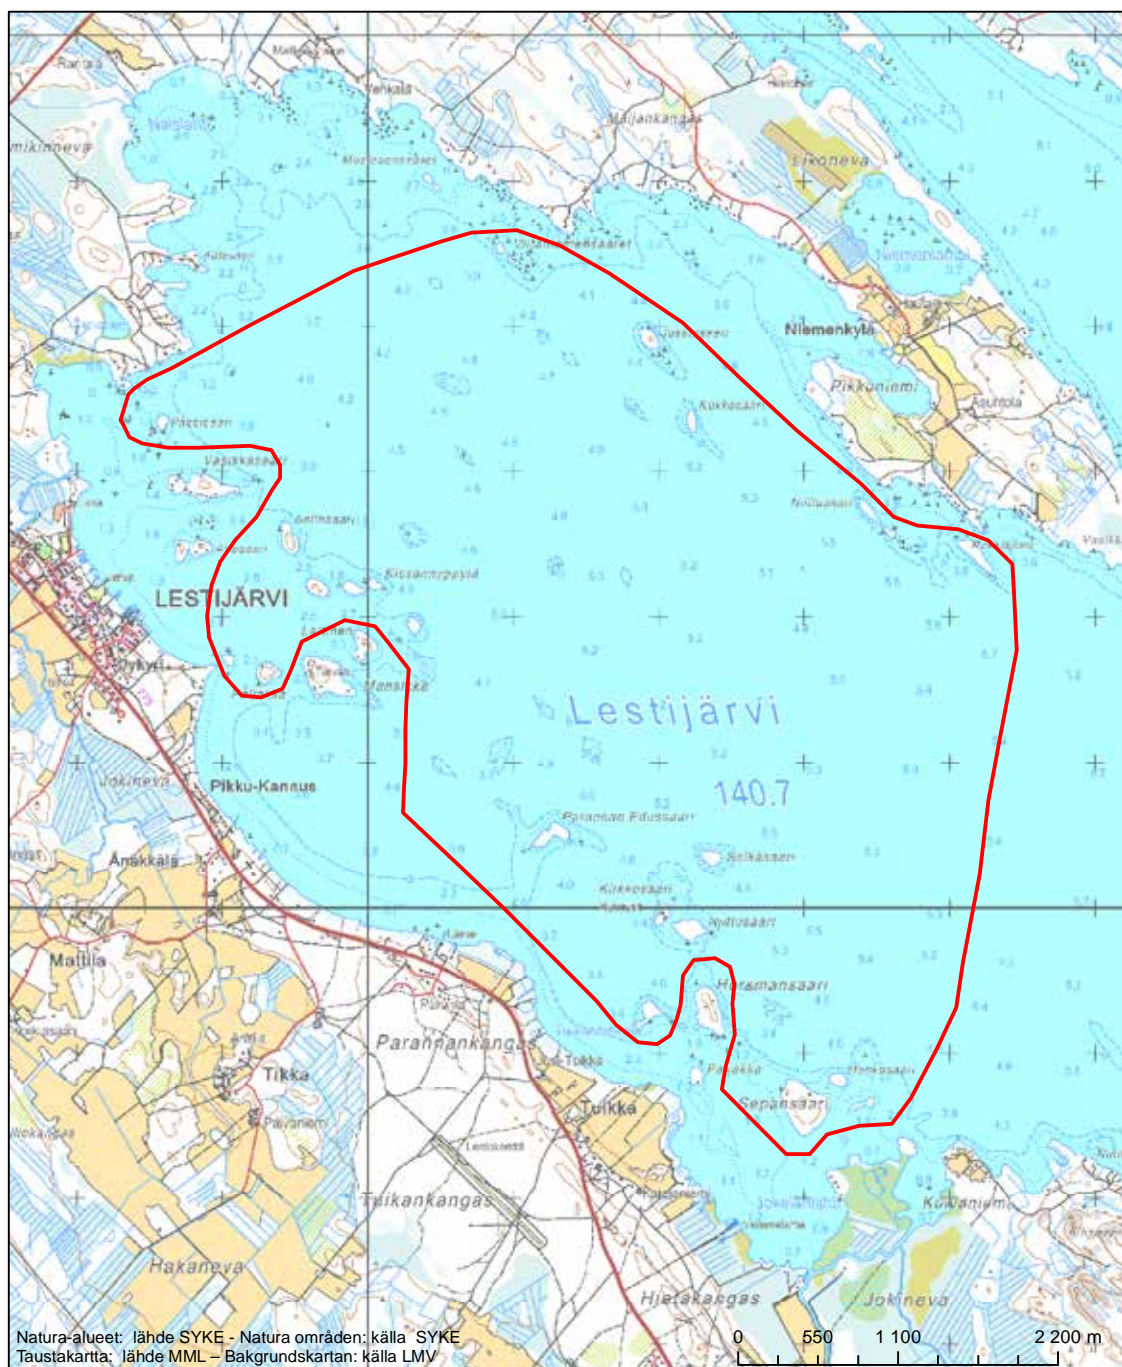

Alueen tunnus/Områdets kod: FI1001007
Alueen nimi: Lestijärven saaret
Områdets namn: Holmarna i Lestijärvi

Erityisten suojelutoimien alue (SAC) - Särskilt bevarandeområde (SAC)