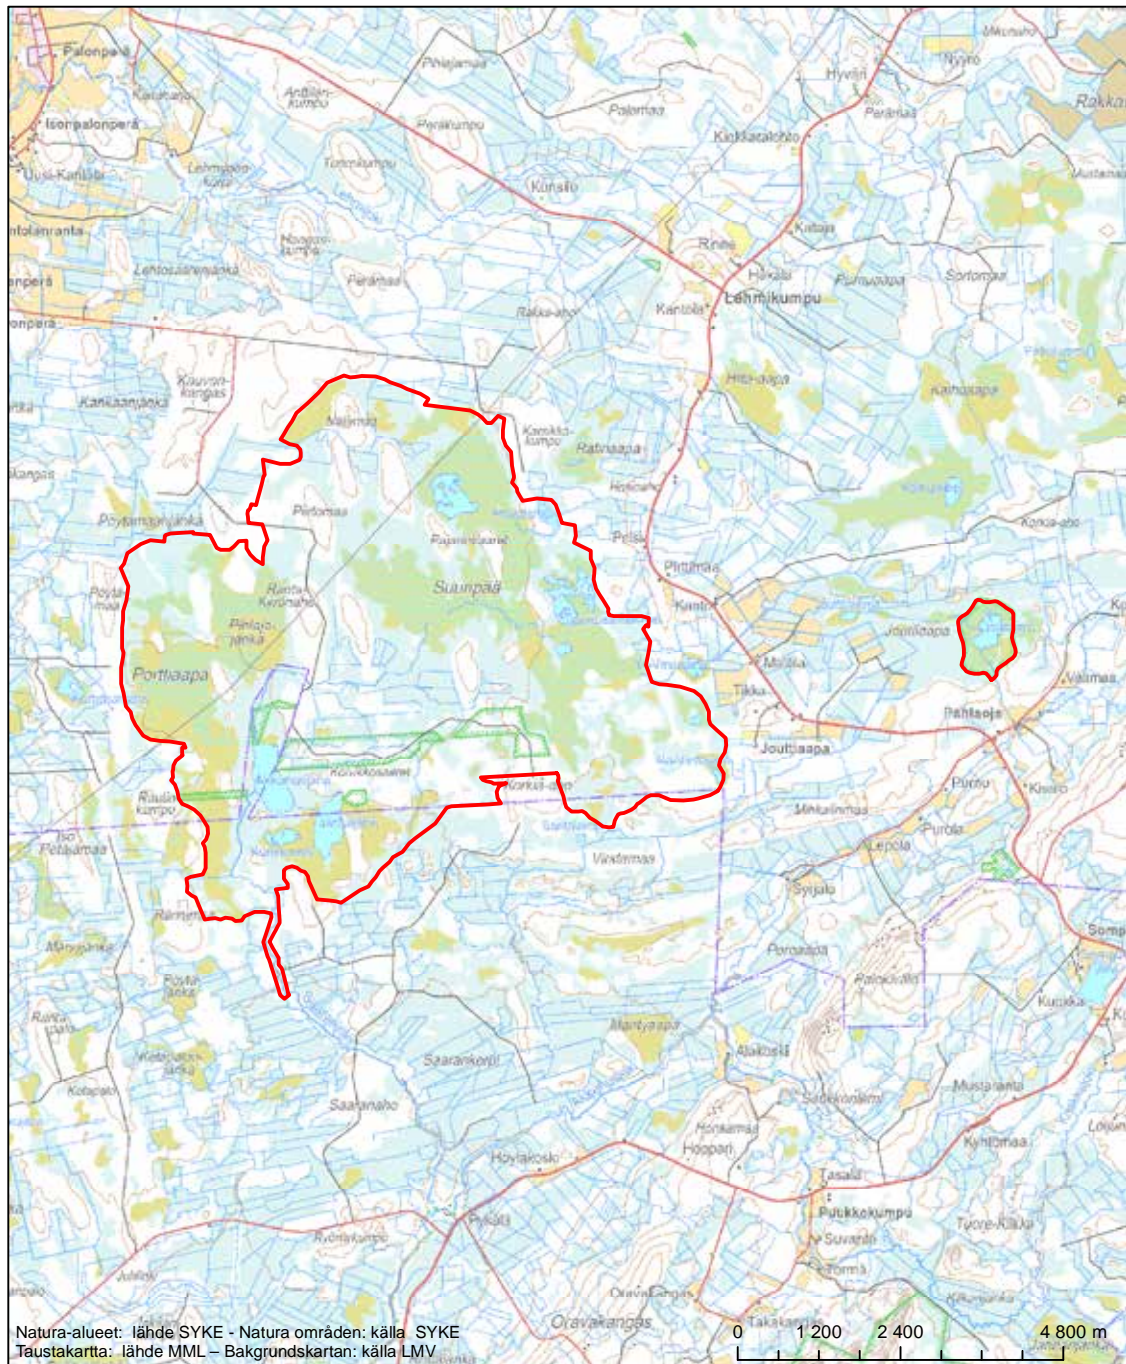

Alueen tunnus/Områdets kod: FI1301811
Alueen nimi: Suuripään alue
Områdets namn: Suuripääområdet

Erityinen suojelualue (SPA) - Särskilt skyddsområde (SPA)

Erityisten suojelutoimien alue (SAC) - Särskilt bevarandeområde (SAC)