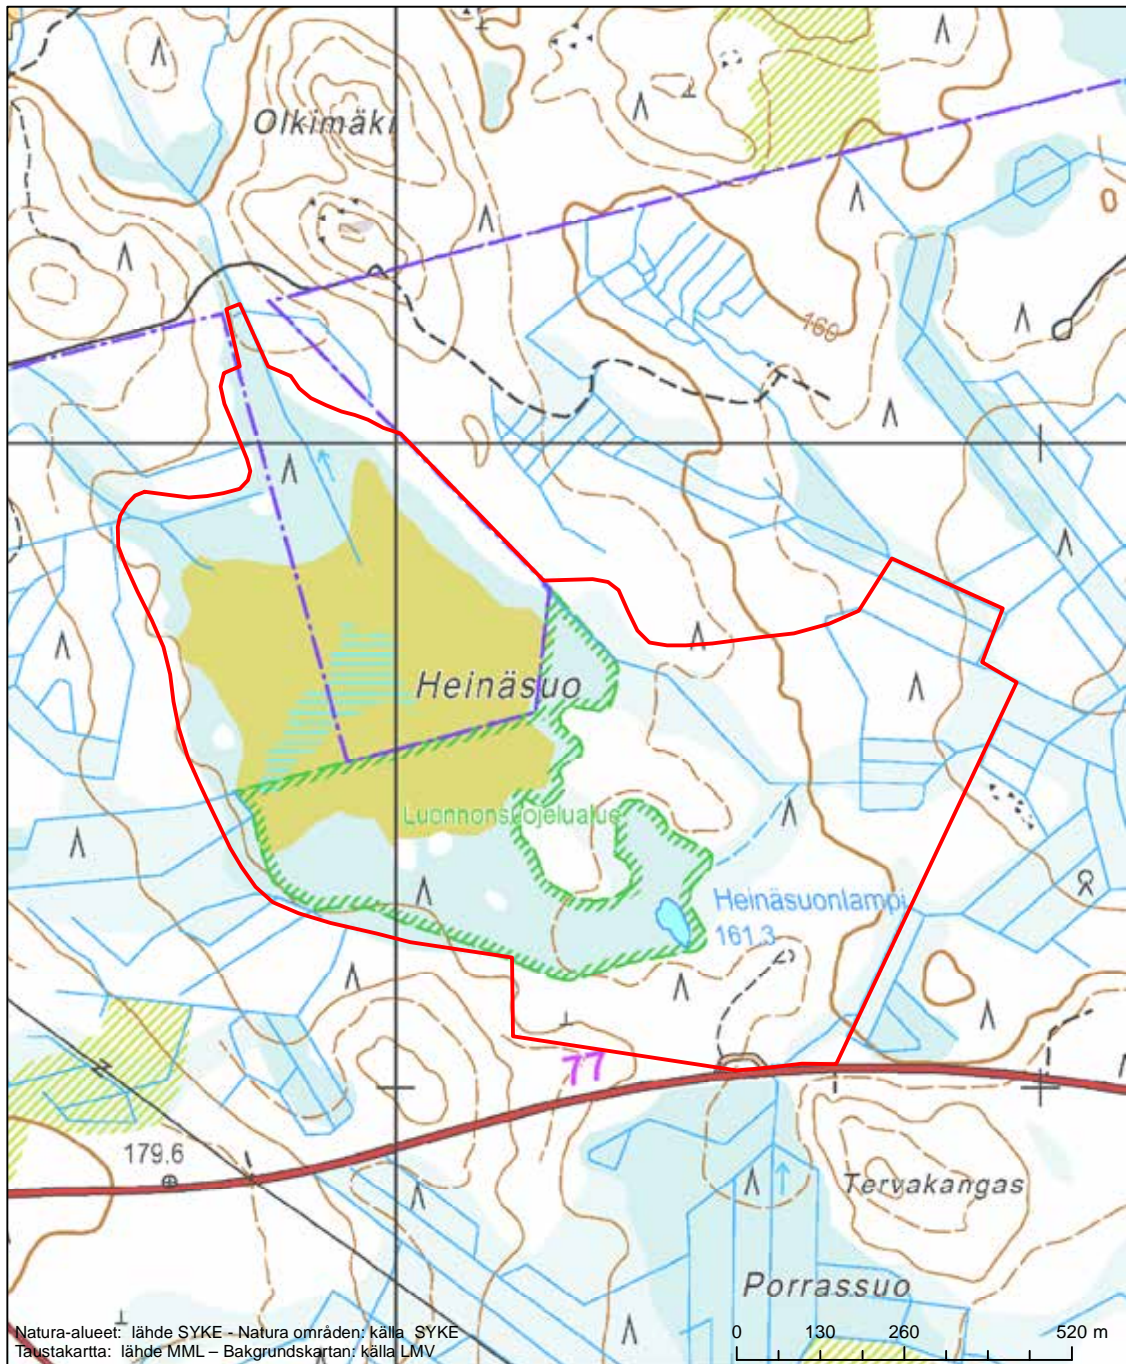

Alueen tunnus/Områdets kod: FI0900092
Alueen nimi: Heinäsuo alue
Områdets namn: Heinäsuo-området

Erityisten suojelutoimien alue (SAC) - Särskilt bevarandeområde (SAC)