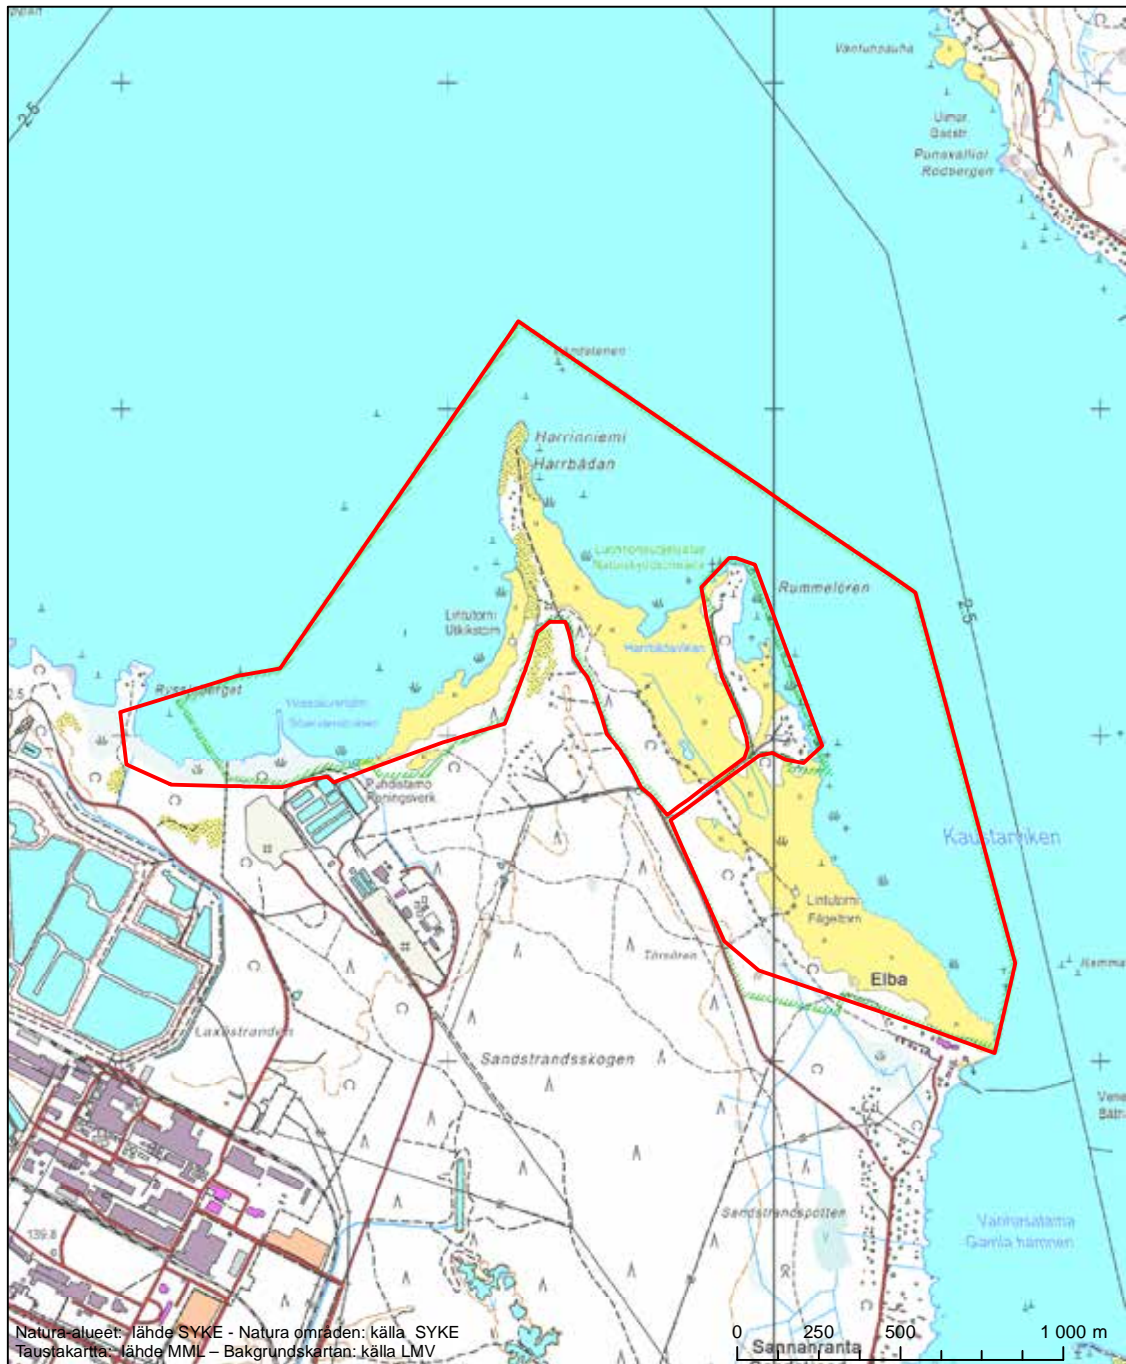

Alueen tunnus/Områdets kod: F11000003
Alueen nimi: Rummelön - Harrbådan
Områdets namn: Rummelön-Harrbådan

Erityinen suojelualue (SPA) - Särskilt skyddsområde (SPA)
Erityisten suojelutoimien alue (SAC) - Särskilt bevarandeområde (SAC)