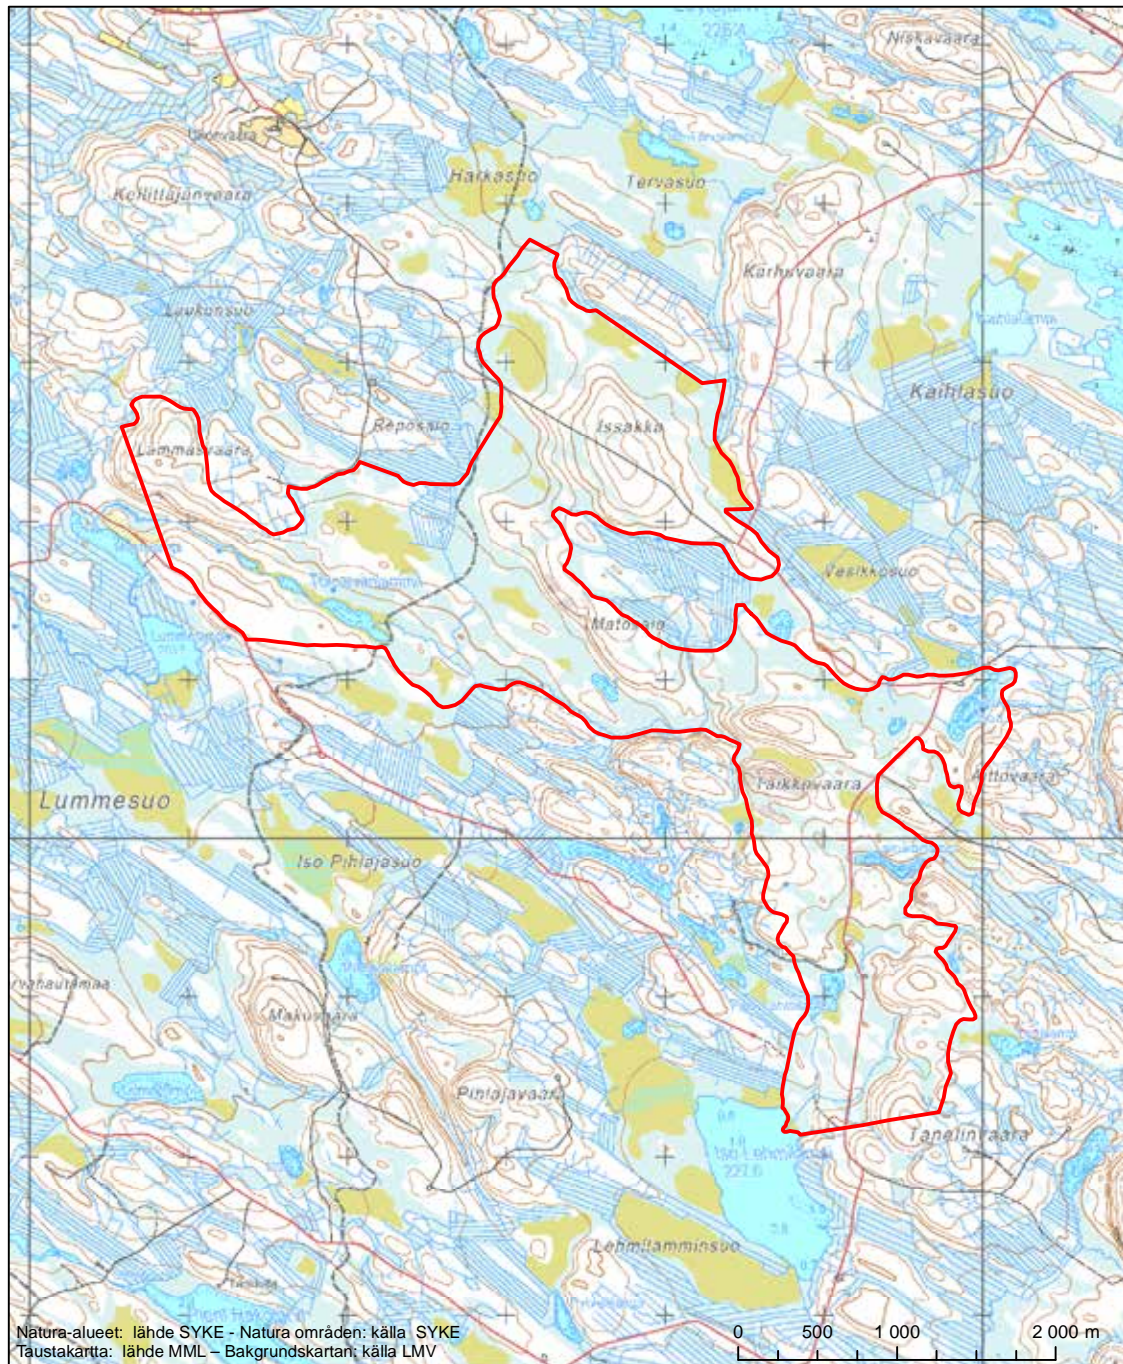

Alueen tunnus/Områdets kod: FI1200202

Alueen nimi: Issakka

Områdets namn: Issakka

Erityisten suojelutoimien alue (SAC) - Särskilt bevarandeområde (SAC)