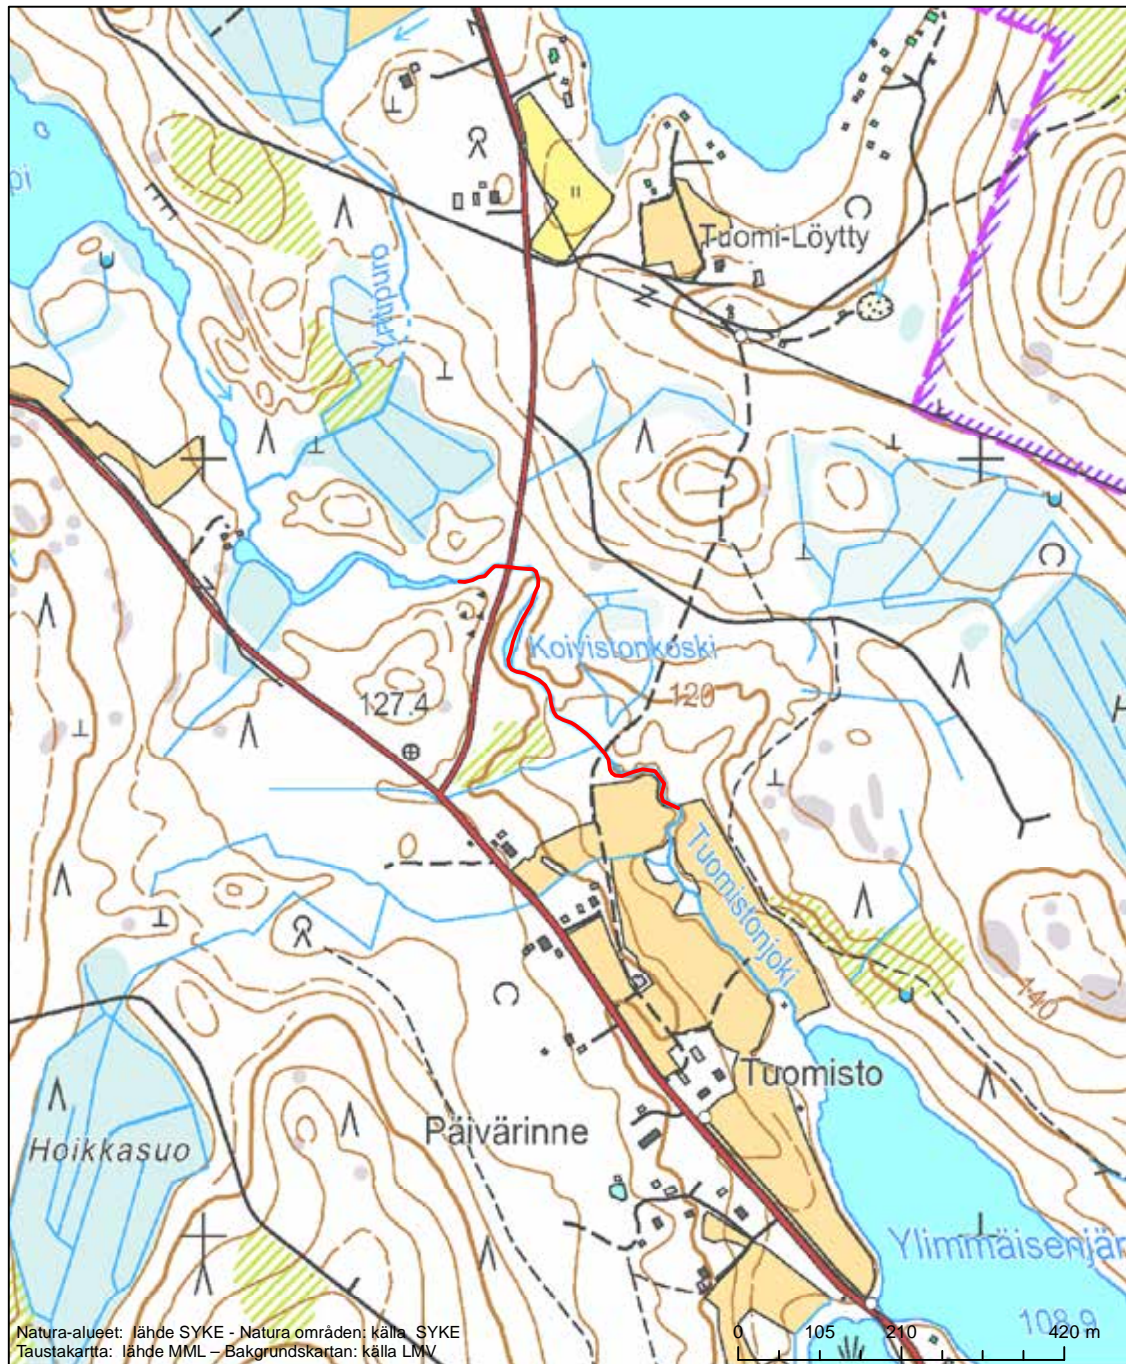

Alueen tunnus/Områdets kod: FI0900082
Alueen nimi: Tuomistonjoki
Områdets namn: Tuomistonjoki

Eriyisten suojelutoimien alue (SAC) - Särskilt bevarandeområde (SAC)