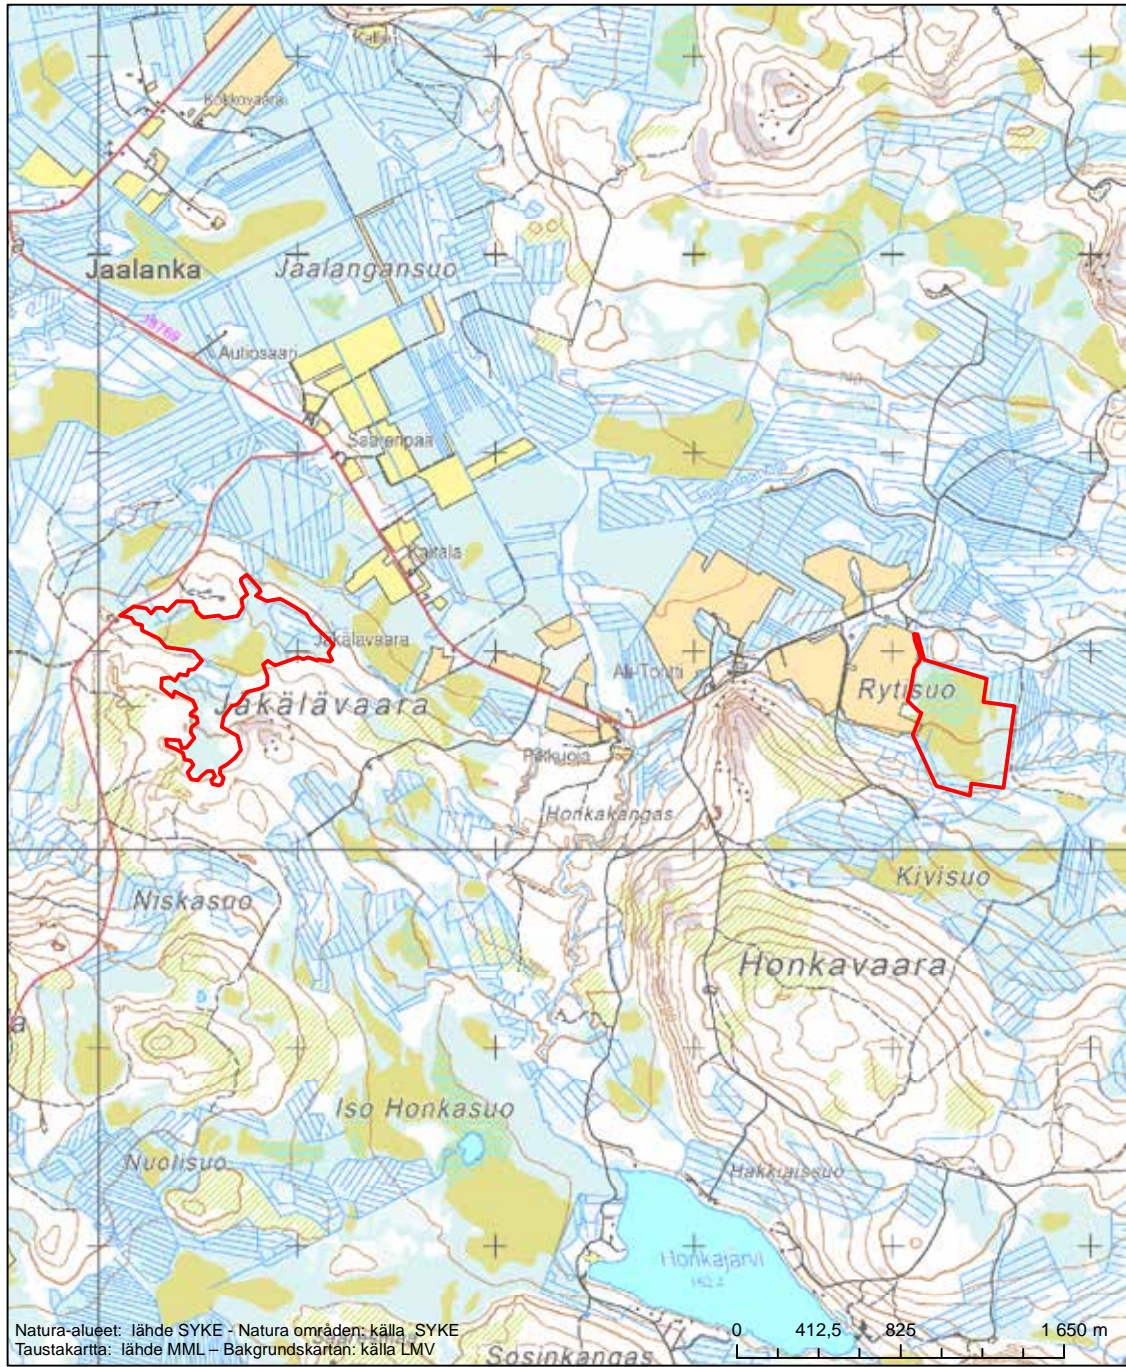

Alueen tunnus/Områdets kod: FI1103823
Alueen nimi: Jäkälävaaran rinesuot ja Rytisuo
Områdets namn: Slutningsmyrarna på Jäkälävaara - Rytisuo

Erityisten suojelutoimien alue (SAC) - Särskilt bevarandeområde (SAC)