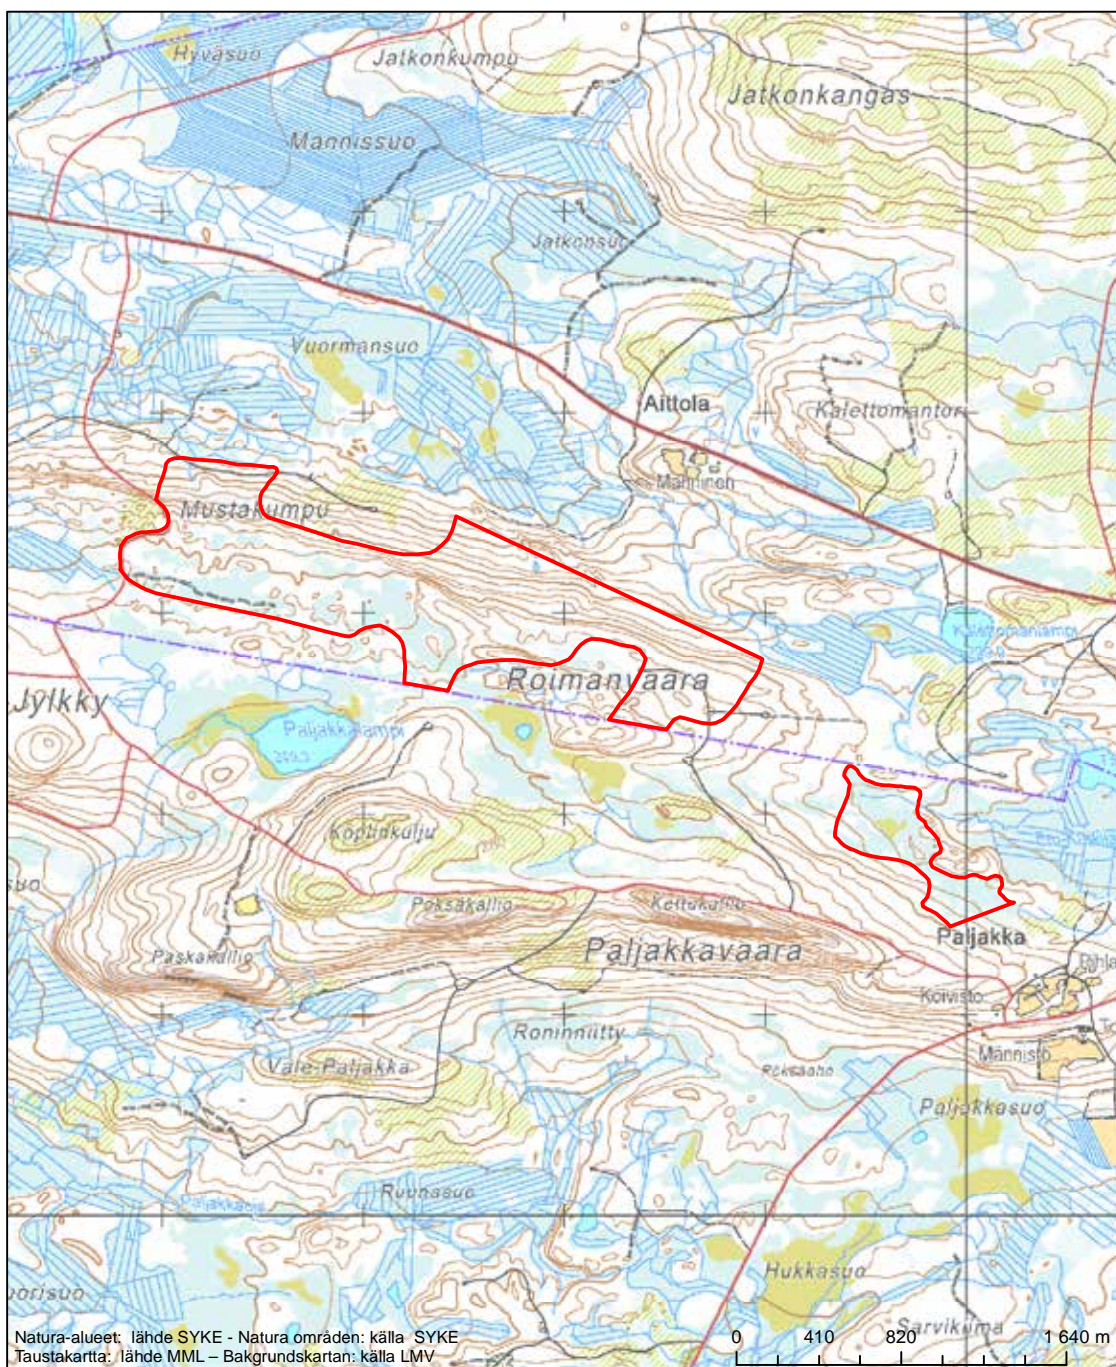

Alueen tunnus/Områdets kod: FI1200733
 Alueen nimi: Iso Vaskenvaara
 Områdets namn: Iso Vaskenvaara

Erityisten suojelutoimien alue (SAC) - Särskilt bevarandeområde (SAC)

Alueen tunnus/Områdets kod: FI1200734
 Alueen nimi: Roimanvaara ja Paljakkavaaransuo
 Områdets namn: Roimanvaara och Paljakkavaaransuo