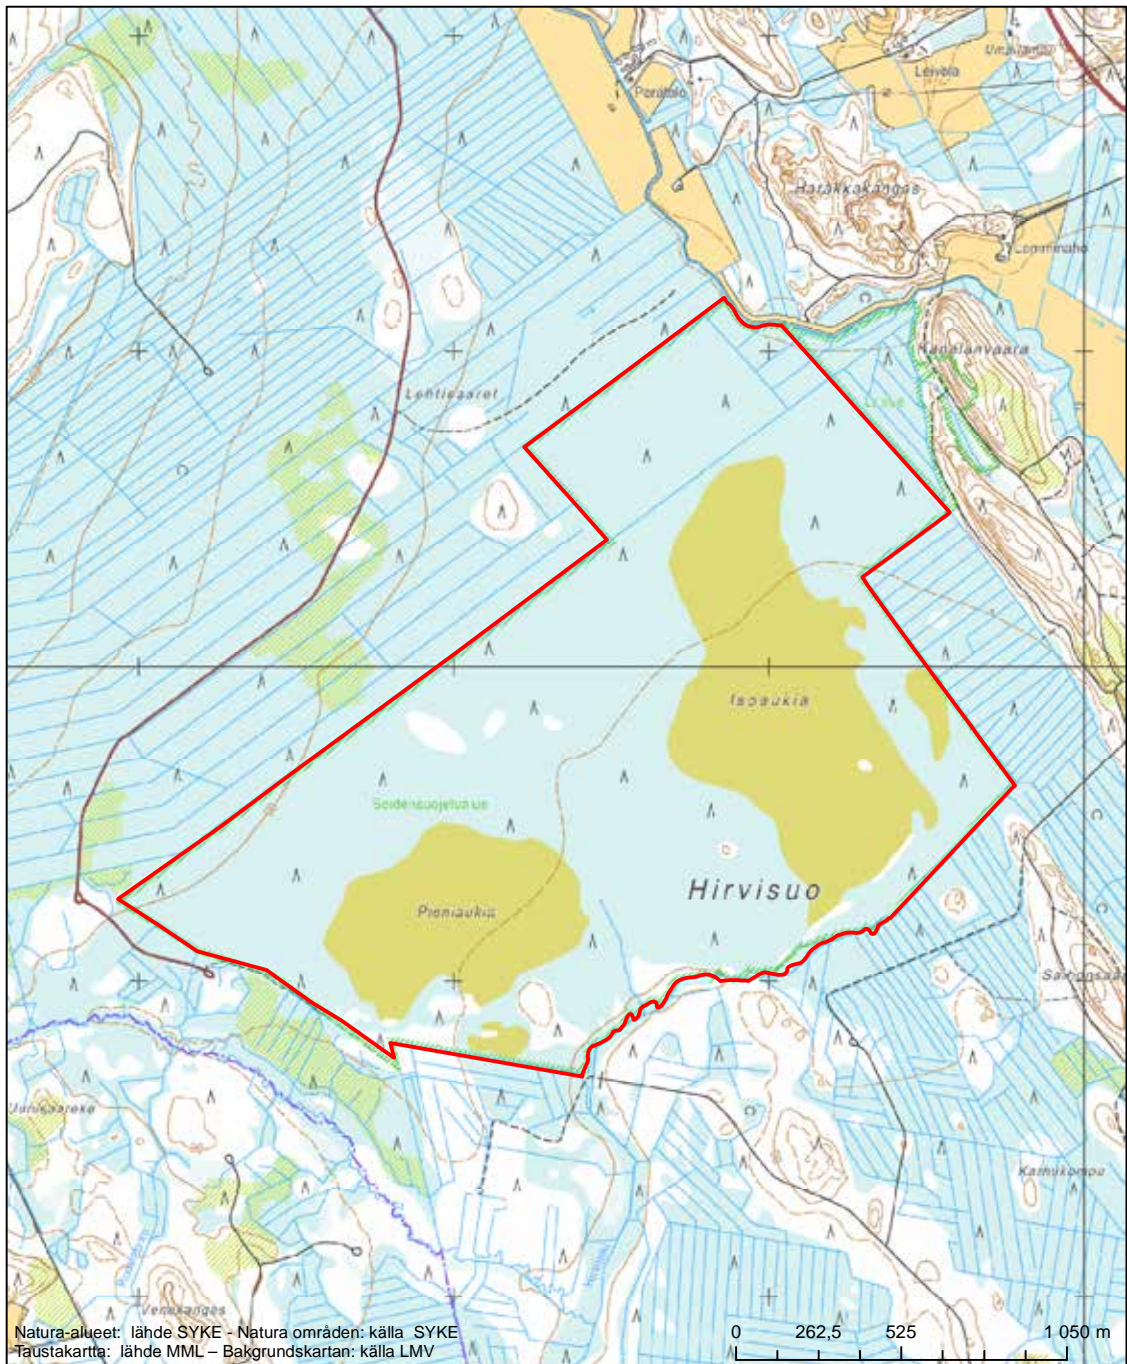

Alueen tunnus/Områdets kod: FI0700049

Alueen nimi: Hirvisuo

Områdets namn: Hirvisuo

Erityisten suojelutoimien alue (SAC) - Särskilt bevarandeområde (SAC)