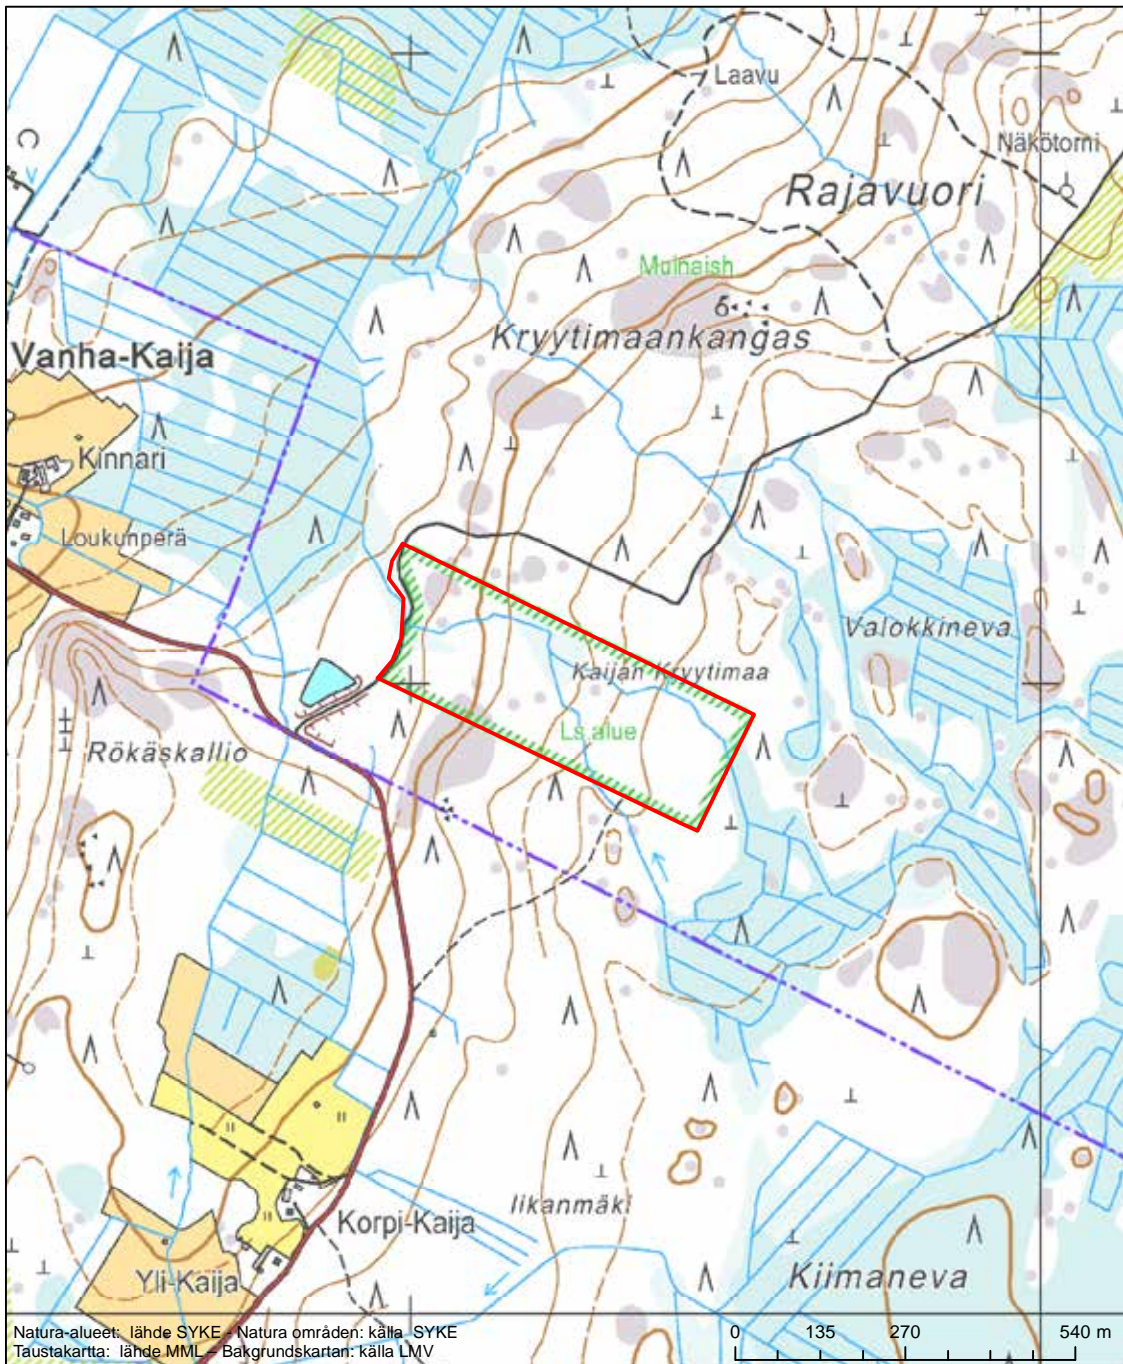

Alueen tunnus/Områdets kod: FI0800147
Alueen nimi: Kaijan Kryytimaa
Områdets namn: Kaijan Kryytimaa

Erityisten suojelutoimien alue (SAC) - Särskilt bevarandeområde (SAC)