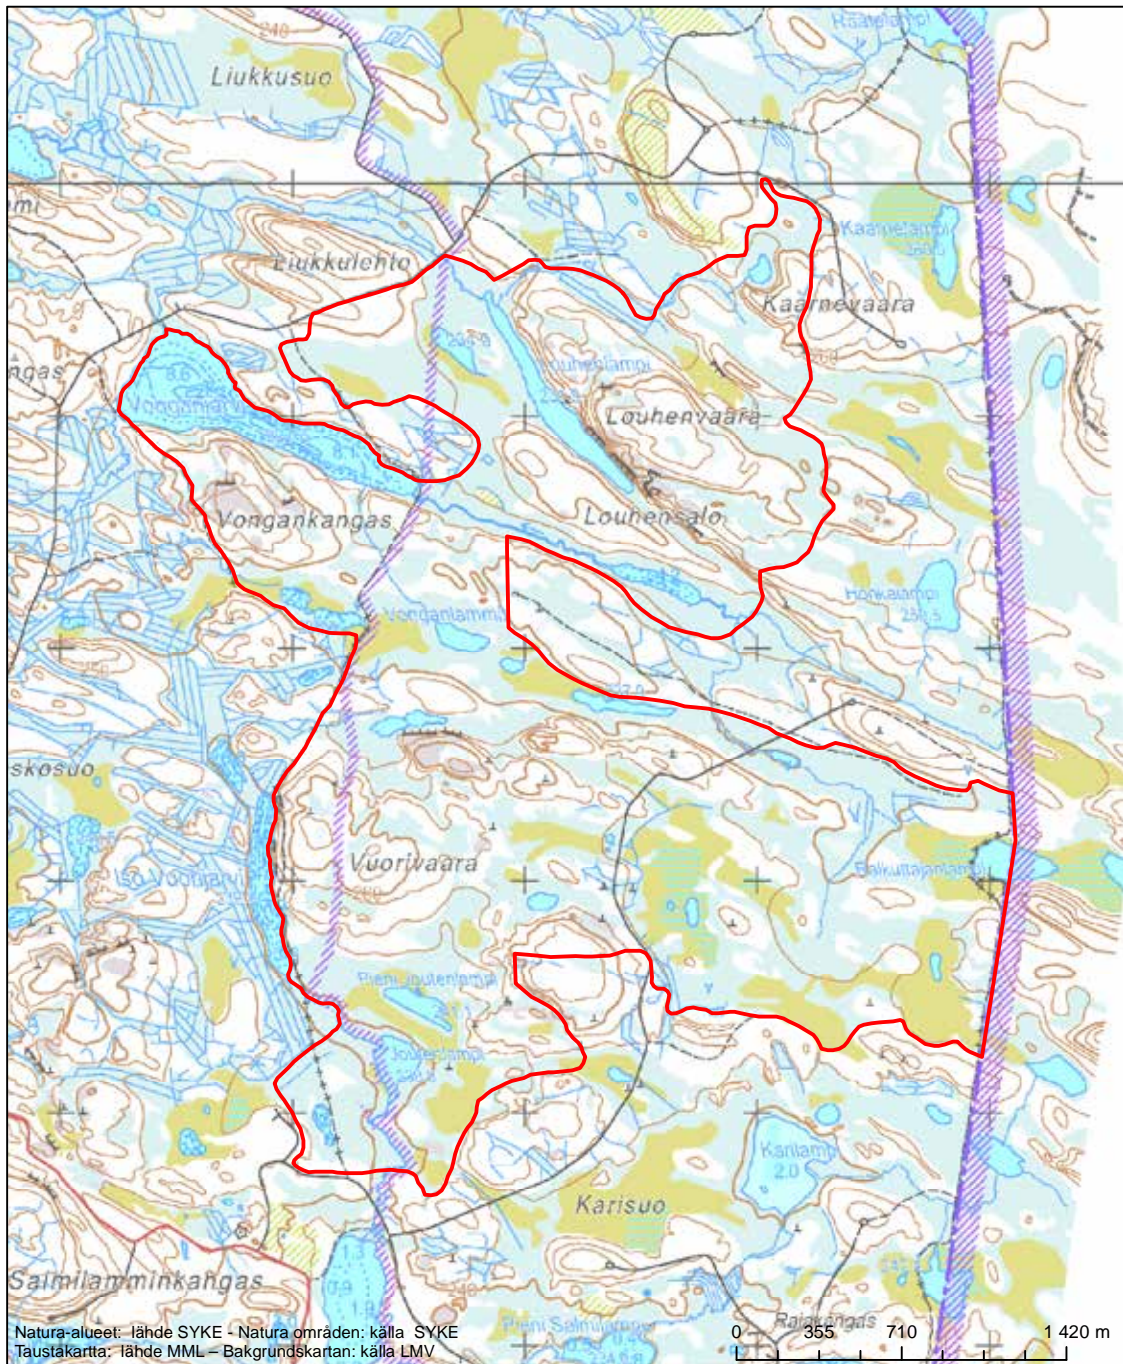

Alueen tunnus/Områdets kod: FI1200219
Alueen nimi: Vonganjärvi ja Vuorivaara
Områdets namn: Vonganjärvi och Vuorivaara

Erityisten suojelutoimien alue (SAC) - Särskilt bevarandeområde (SAC)