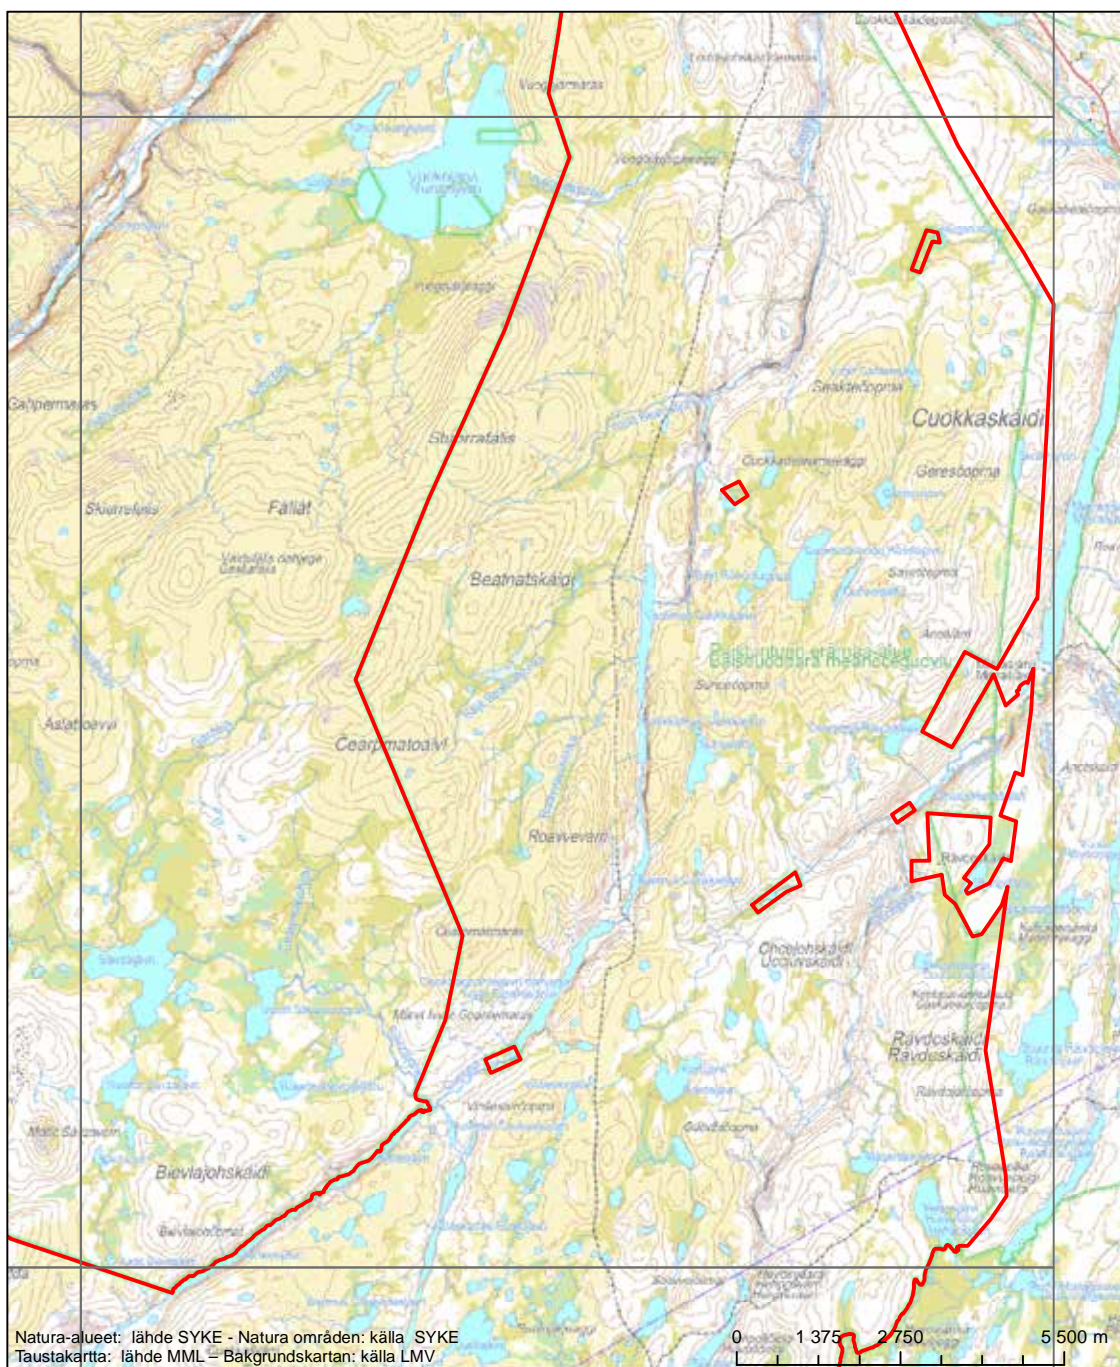

Alueen tunnus/Områdets kod: F11302003
Alueen nimi: Paistunturin erämaa
Områdets namn: Paistunturi ödemark

Erityisten suojelutoimien alue (SAC) - Särskilt bevarandeområde (SAC)