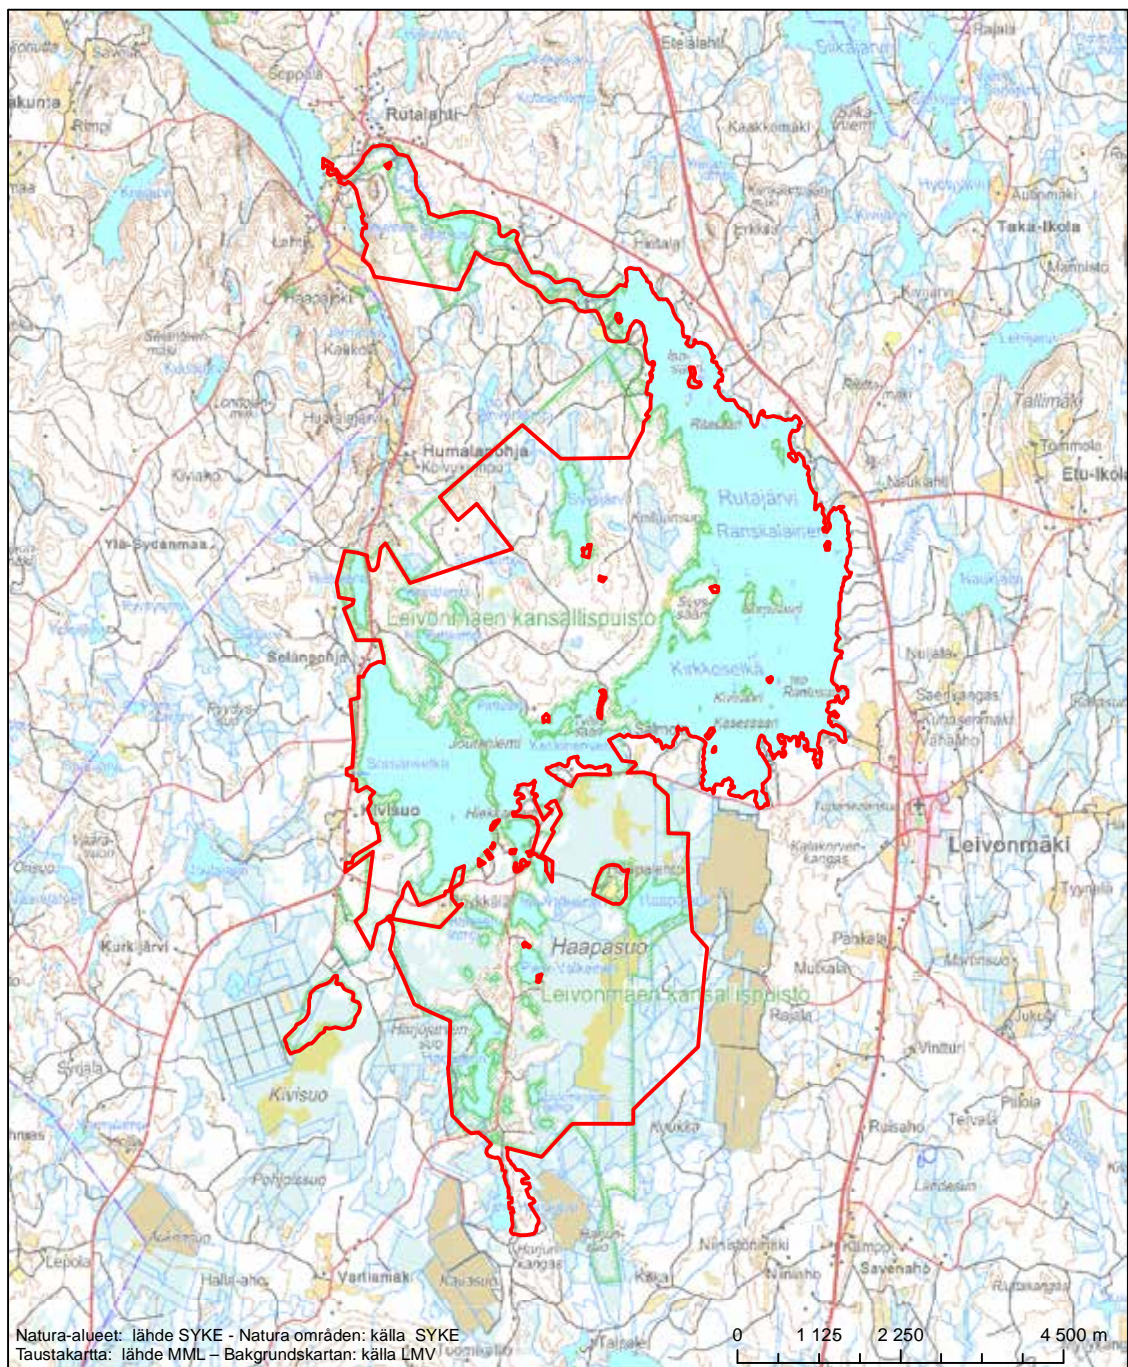

Alueen tunnus/Områdets kod: FI0900074

Alueen nimi: Haapasuo - Sysniemi - Rutajärvi - Kivijärvi

Områdets namn: Haapasuo-Sysniemi-Rutajärvi-Kivijärvi

Erityinen suojelualue (SPA) - Särskilt skyddsområde (SPA)

Erityisten suojelutoimien alue (SAC) - Särskilt bevarandeområde (SAC)