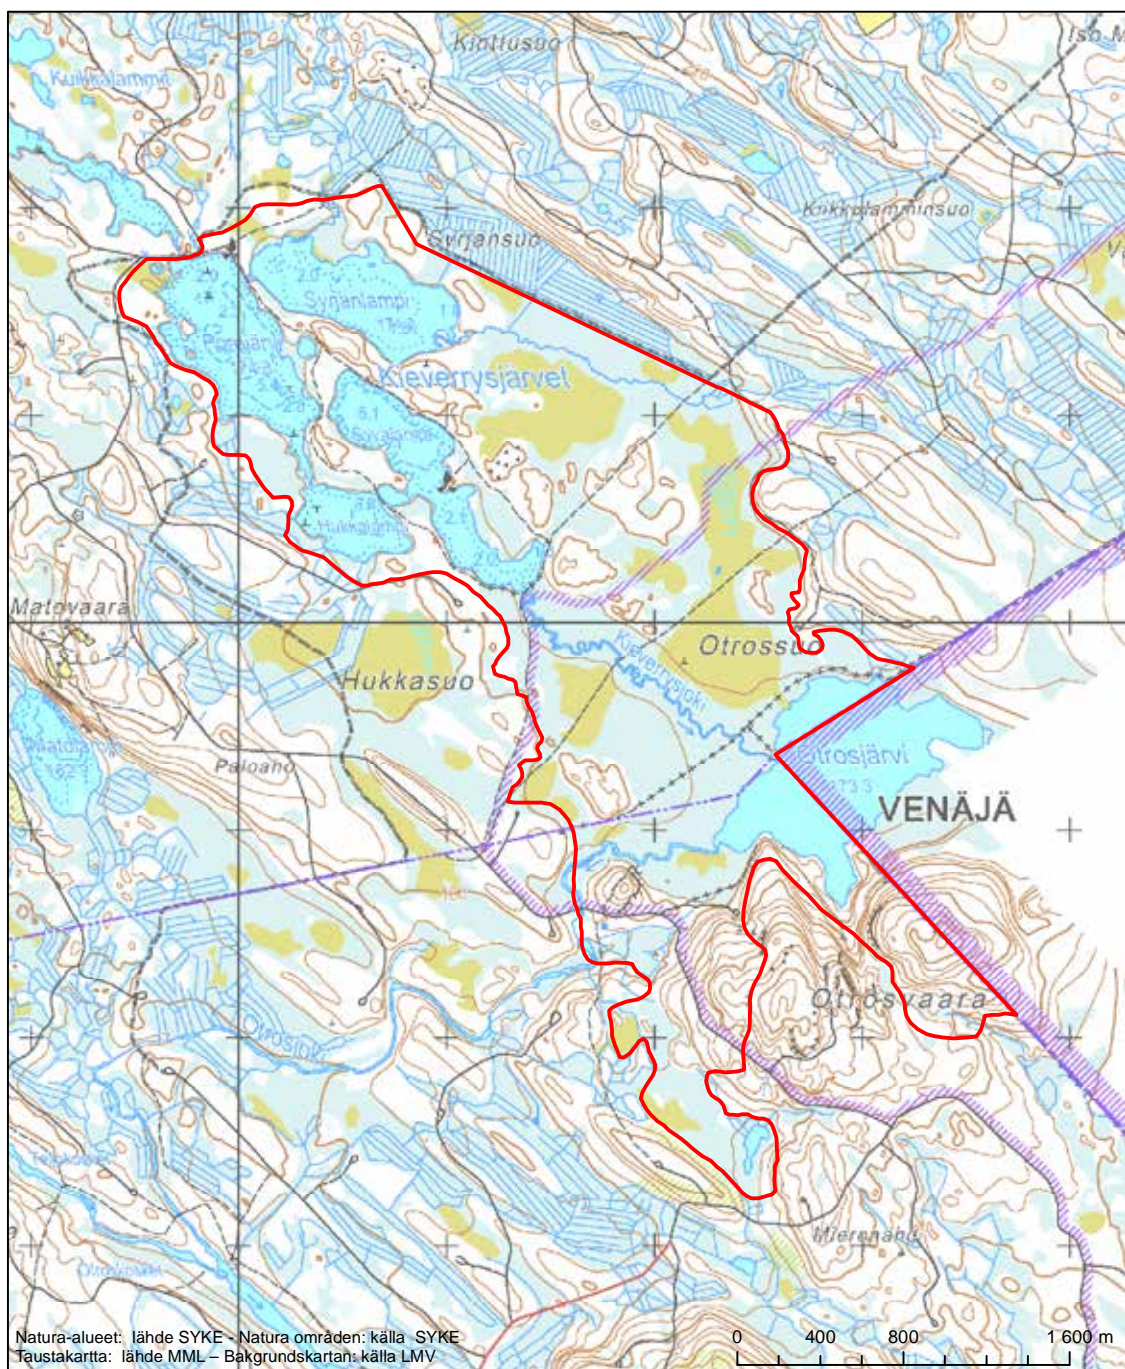

Alueen tunnus/Områdets kod: FI1200210
Alueen nimi: Kievernysjärvet
Områdets namn: Kievernysjärvet

Erityisten suojelutoimien alue (SAC) - Särskilt bevarandeområde (SAC)