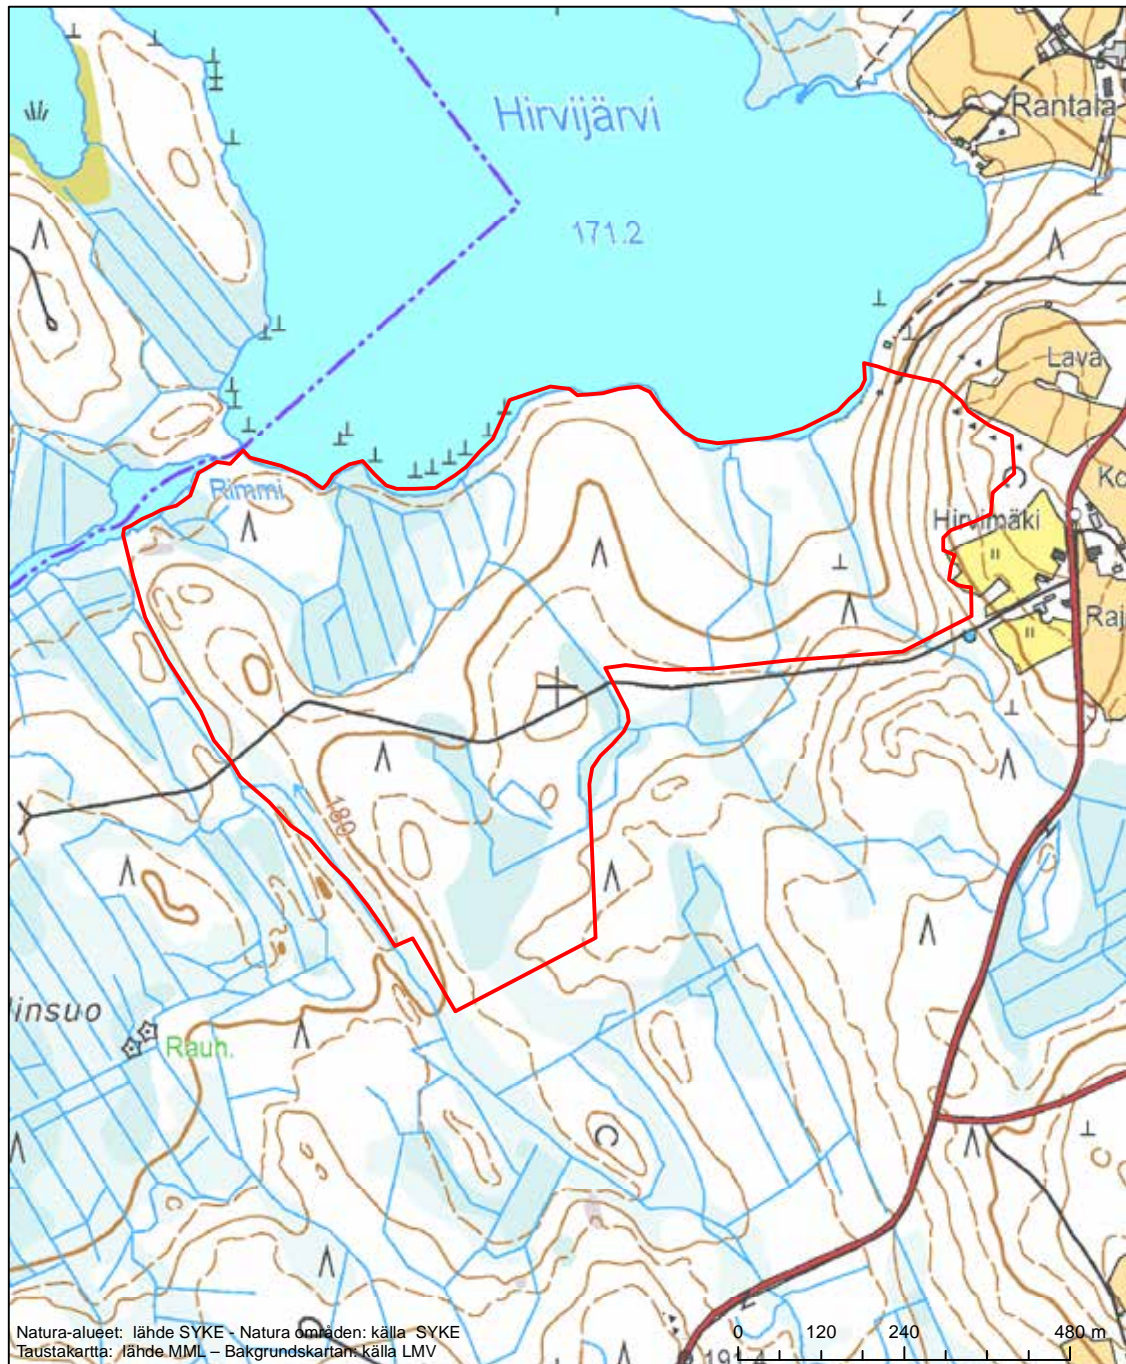

Alueen tunnus/Områdets kod: FI0900030
Alueen nimi: Hirvijärvi
Områdets namn: Hirvijärvi

Erytysten suojelutoimien alue (SAC) - Särskilt bevarandeområde (SAC)