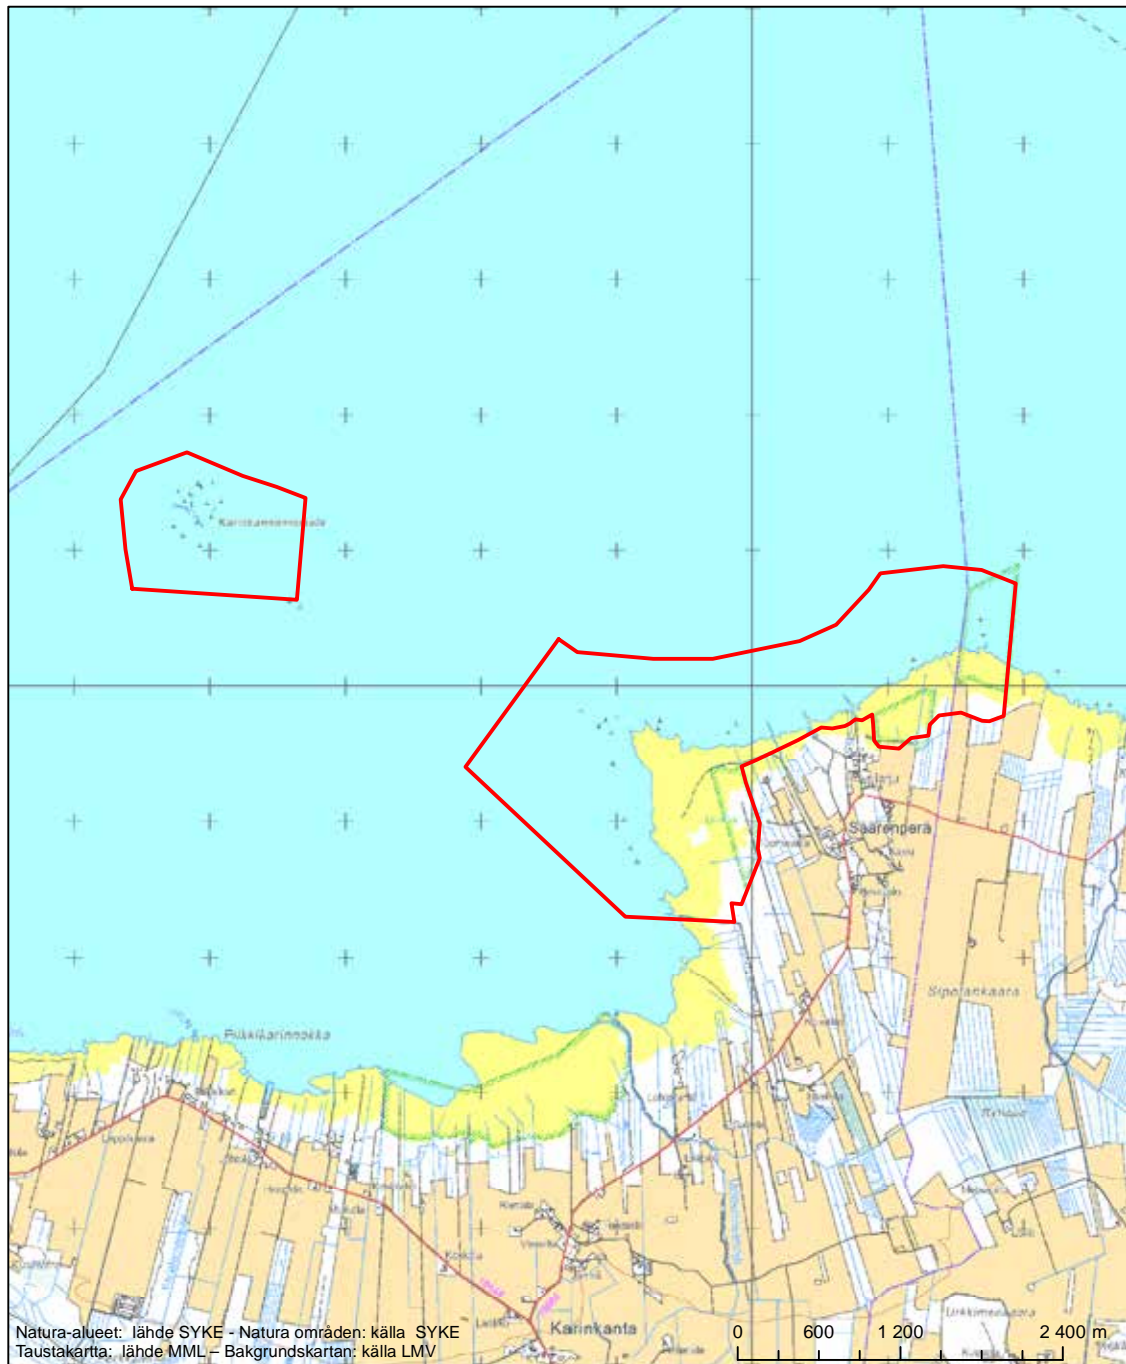

Alueen tunnus/Områdets kod: FI1105201
Alueen nimi: Säärenperä ja Karinkannanmatala
Områdets namn: Säärenperä och Karinkannanmatala

Erityinen suojelualue (SPA) - Särskilt skyddsområde (SPA)
Erityisten suojelutoimien alue (SAC) - Särskilt bevarandeområde (SAC)