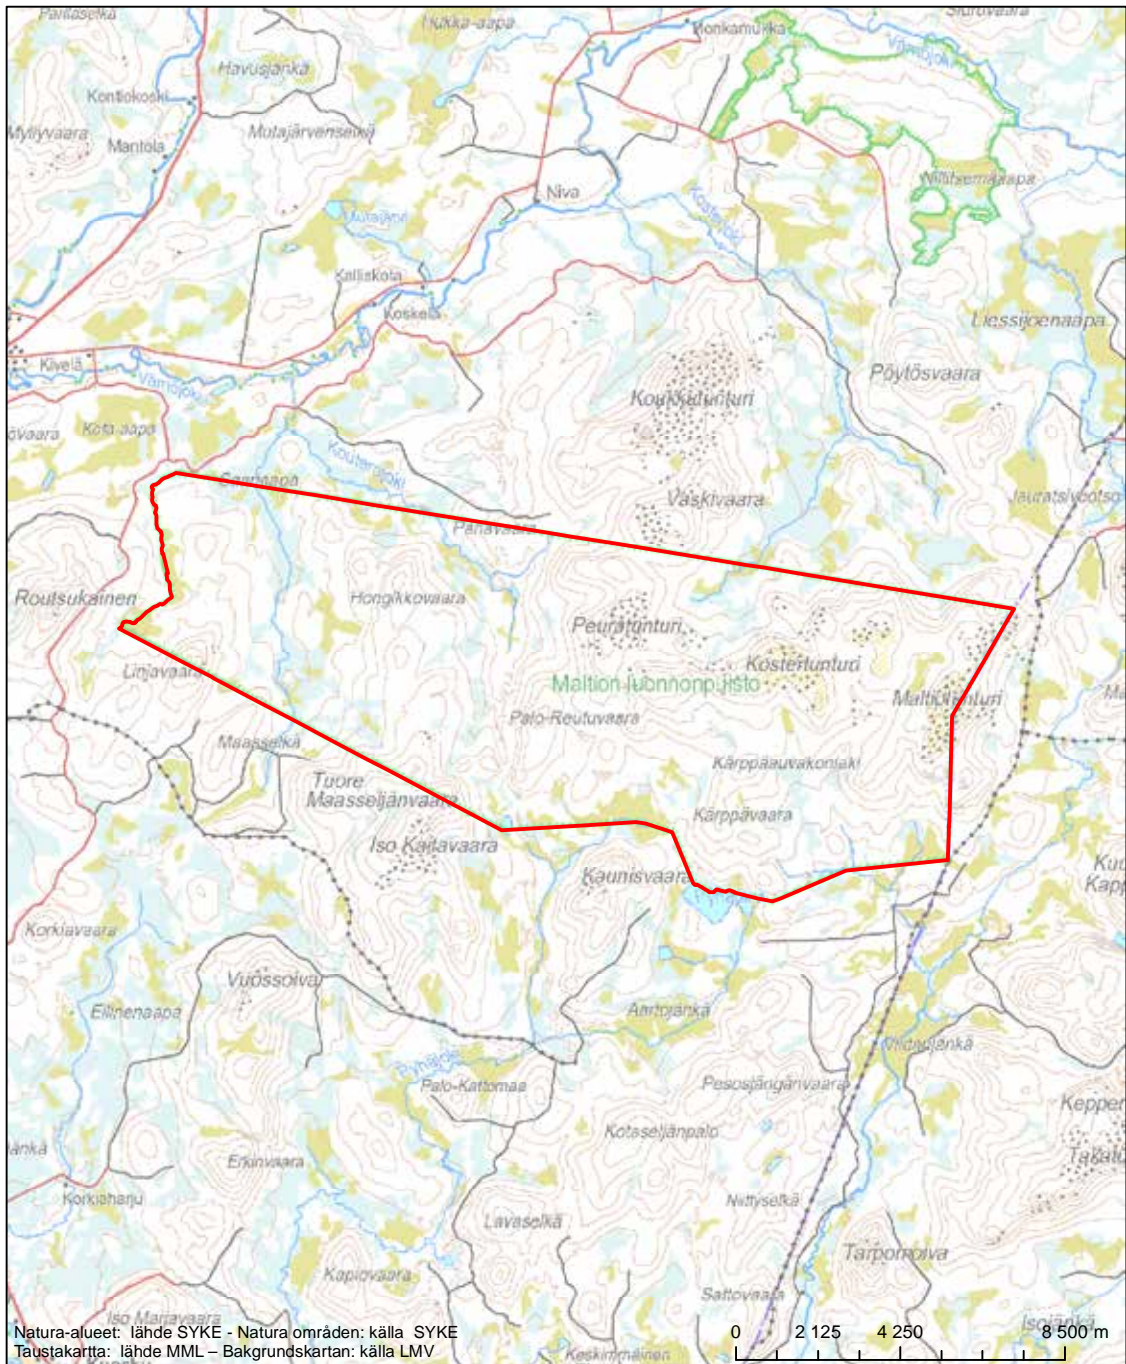

Alueen tunnus/Områdets kod: FI1301411
 Alueen nimi: Peurahaara
 Områdets namn: Peurahaara

Erityisten suojelutoimien alue (SAC) - Särskilt bevarandeområde (SAC)

Alueen tunnus/Områdets kod: F11301502

Alueen nimi: Maltio