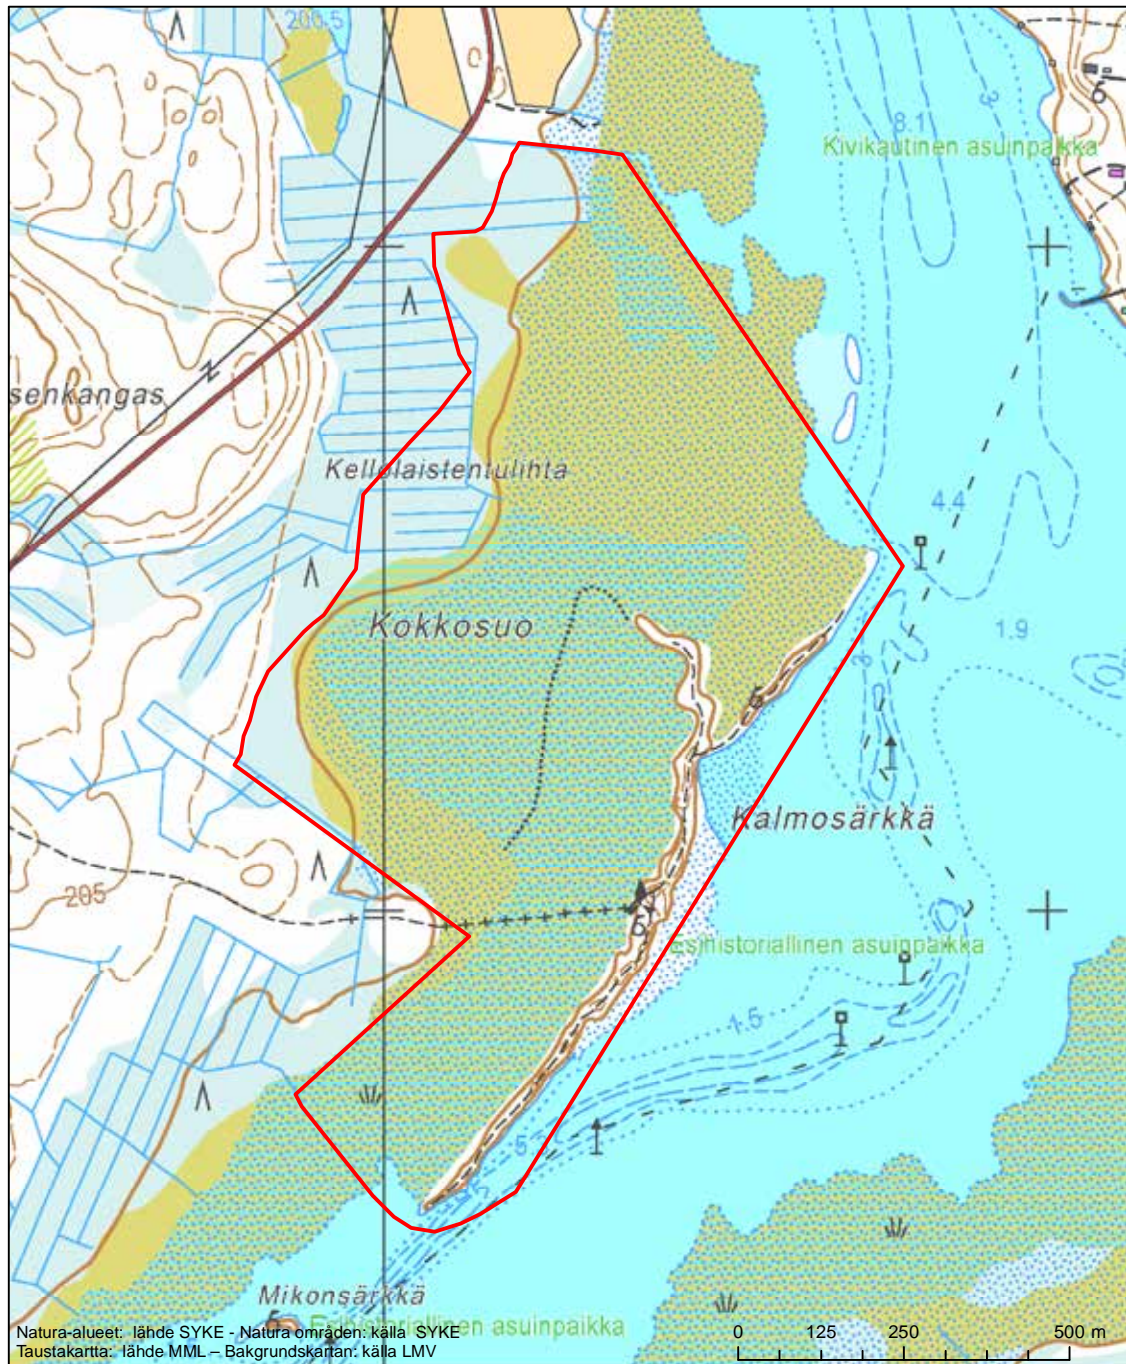

Alueen tunnus/Områdets kod: F11200745

Alueen nimi: Hirvasjärvi, Raatejärvi ja Tulijärvi

Områdets namn: Hirvasjärvi, Raatejärvi och Tulijärvi

Erityinen suojelualue (SPA) - Särskilt skyddsområde (SPA)

Alueen tunnus/Områdets kod: FI1200762
 Alueen nimi: Juntusrannan Kokkosuo
 Områdets namn: Kokkosuo vid Juntusranta