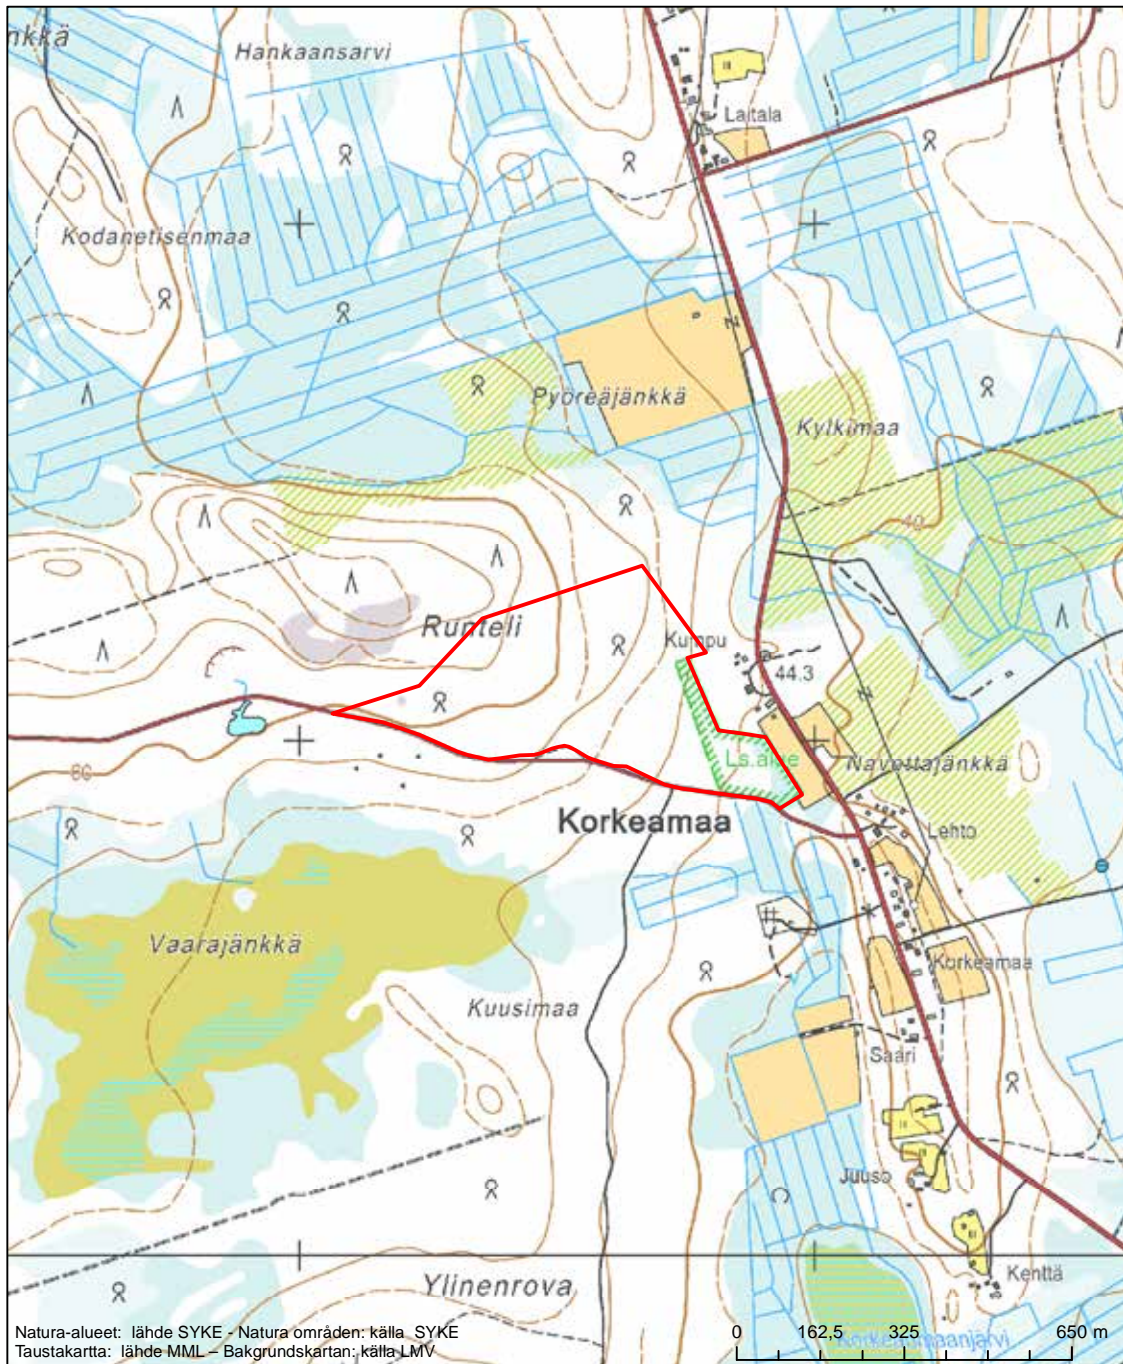

Alueen tunnus/Områdets kod: F11301907
Alueen nimi: Runtelinlehto
Områdets namn: Runtelinlehto

Erityisten suojelutoimien alue (SAC) - Särskilt bevarandeområde (SAC)