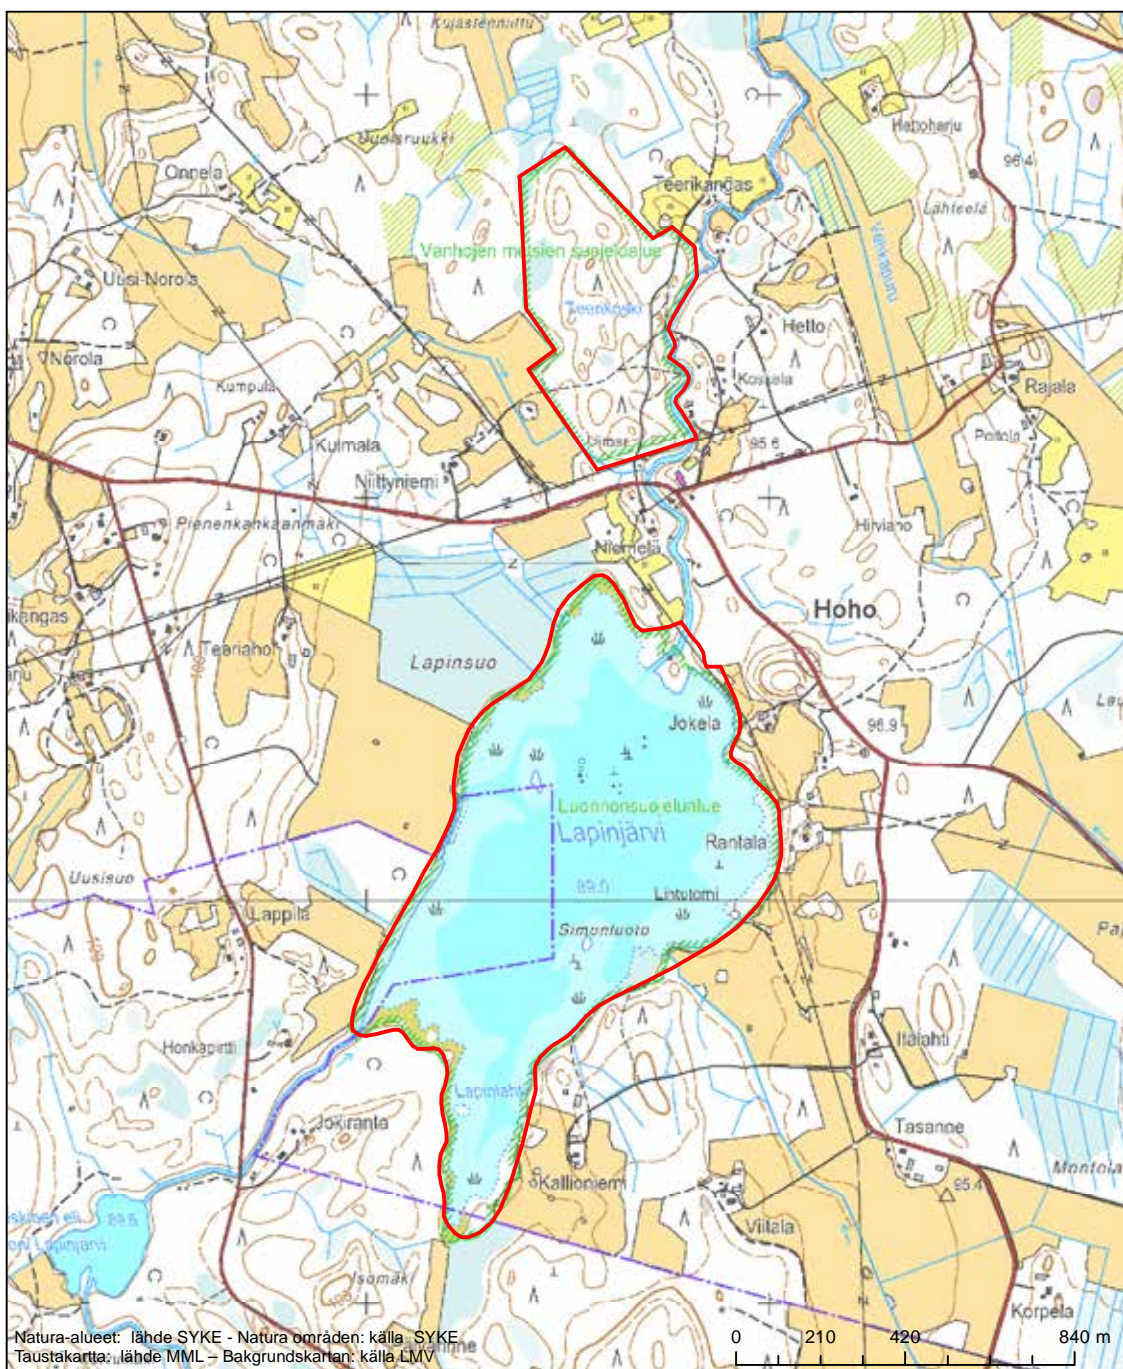

Alueen tunnus/Områdets kod: FI0900103
Alueen nimi: Lapinjärvi - Teerikangas
Områdets namn: Lapinjärvi-Teerikangas

Erityinen suojelualue (SPA) - Särskilt skyddsområde (SPA)
Erityisten suojelutoimien alue (SAC) - Särskilt bevarandeområde (SAC)