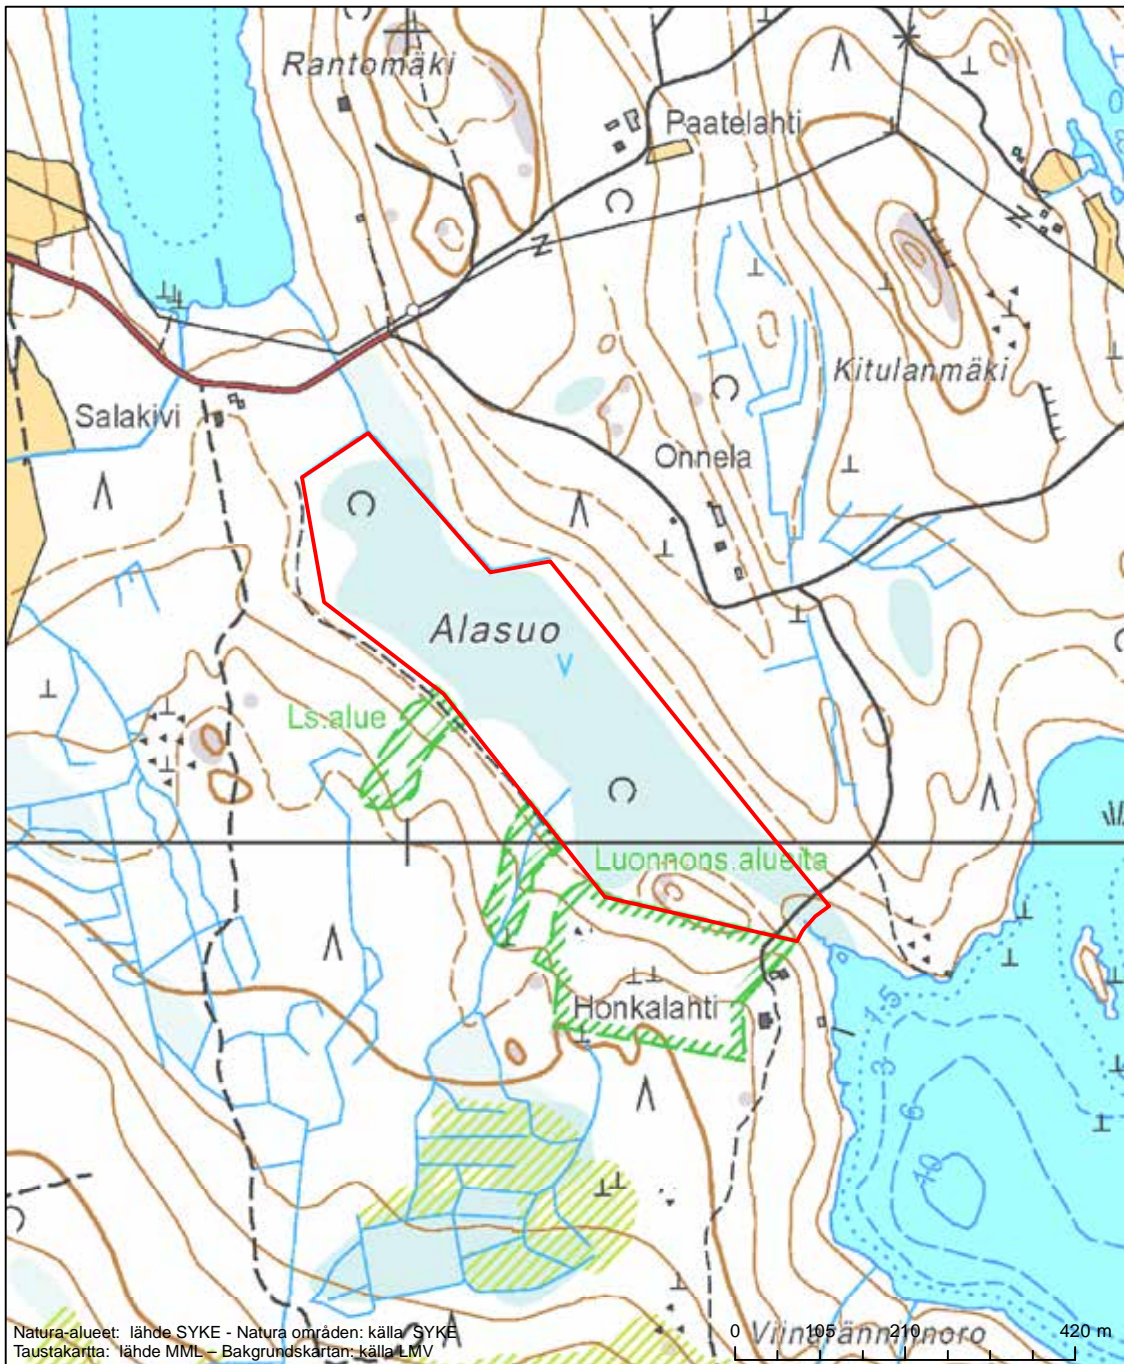

Erityisten suojelutoimien alue (SAC) - Särskilt bevarandeområde (SAC)

Alueen tunnus/Områdets kod: FI0900006
 Alueen nimi: Härmä - Hongistonkorpi
 Områdets namn: Härmä-Hongistonkorpi

Erityisten suojelutoimien alue (SAC) - Särskilt bevarandeområde (SAC)