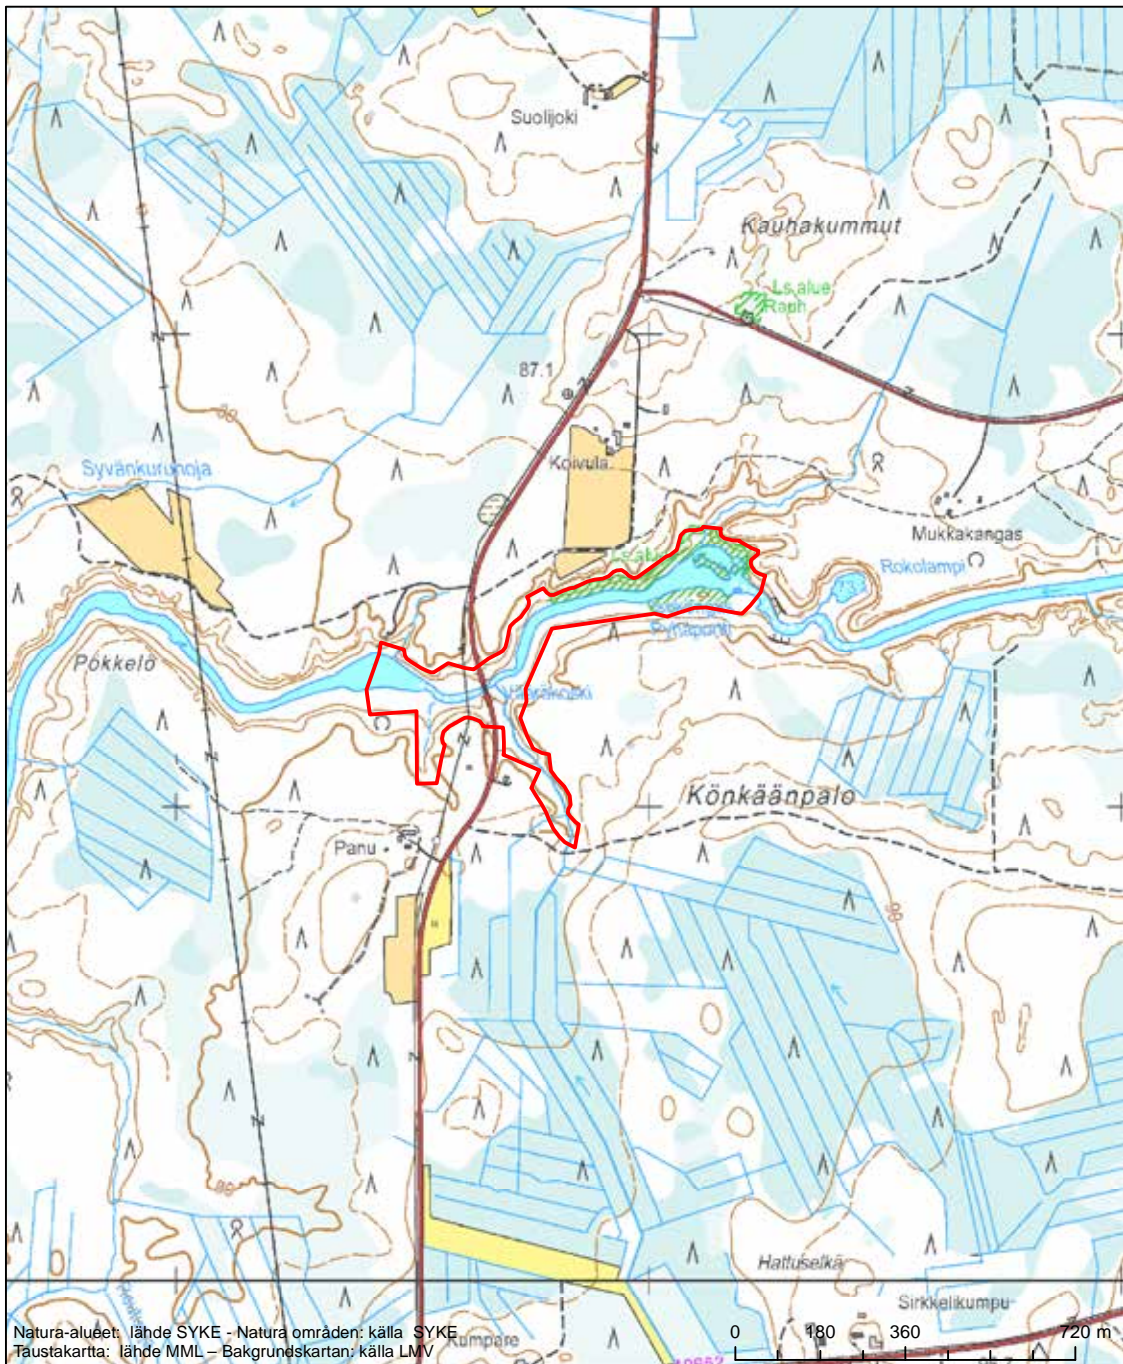

Alueen tunnus/Områdets kod: FI1301807
Alueen nimi: Pyhäportin lehto
Områdets namn: Lunden vid Pyhäportti

Erityisten suojelutoimien alue (SAC) - Särskilt bevarandeområde (SAC)