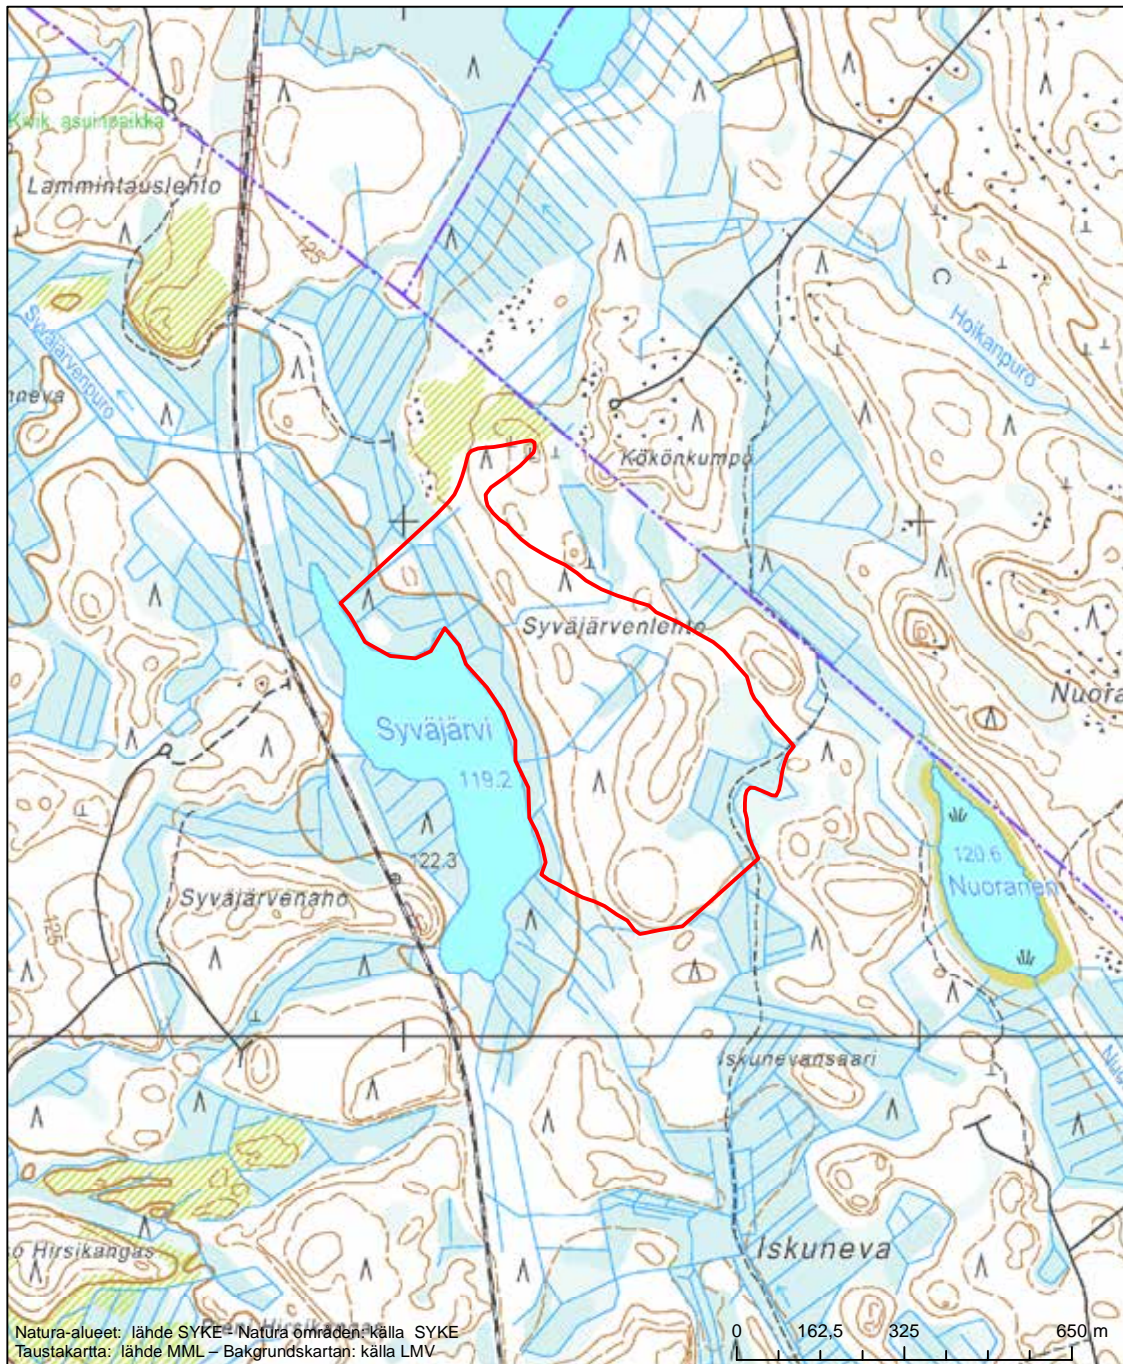

Områdets namn: Saarisuo-Valleussuo-Löytösuo-Hirvilampi

Erityinen suojelualue (SPA) - Särskilt skyddsområde (SPA)

Erityisten suojelutoimien alue (SAC) - Särskilt bevarandeområde (SAC)

Alueen tunnus/Områdets kod: FI0900044
Alueen nimi: Syväjärvenlehto
Områdets namn: Syväjärvenlehto