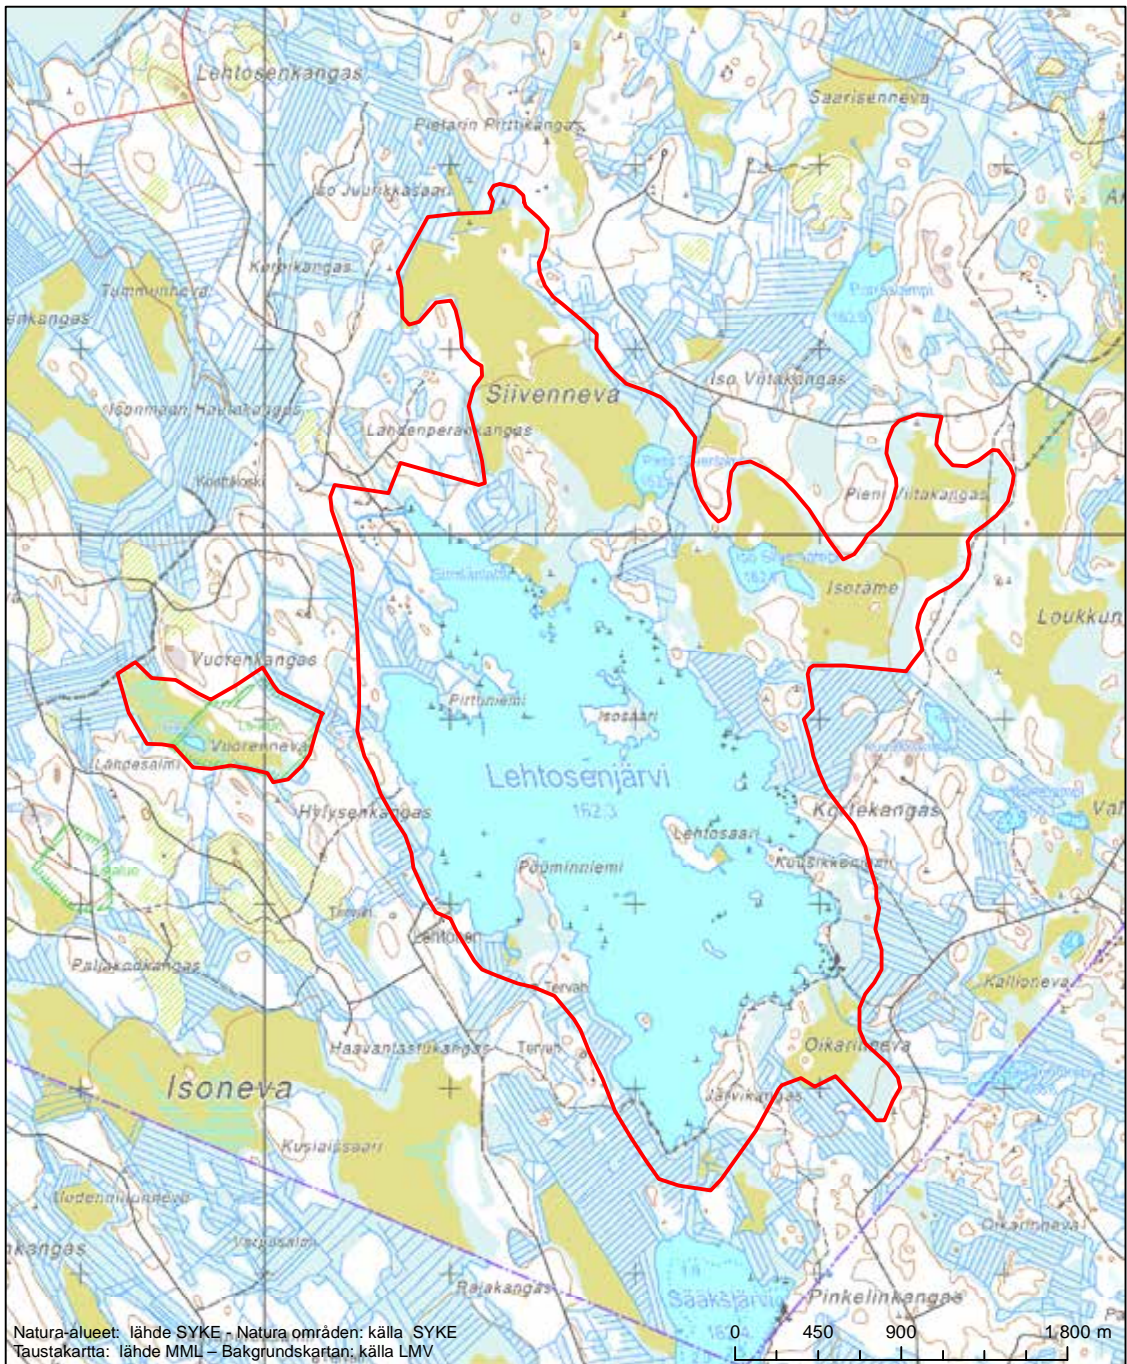

Alueen tunnus/Områdets kod: FI1001008
Alueen nimi: Lehtosenjärvi
Områdets namn: Lehtosenjärvi

Erityisten suojelutoimien alue (SAC) - Särskilt bevarandeområde (SAC)