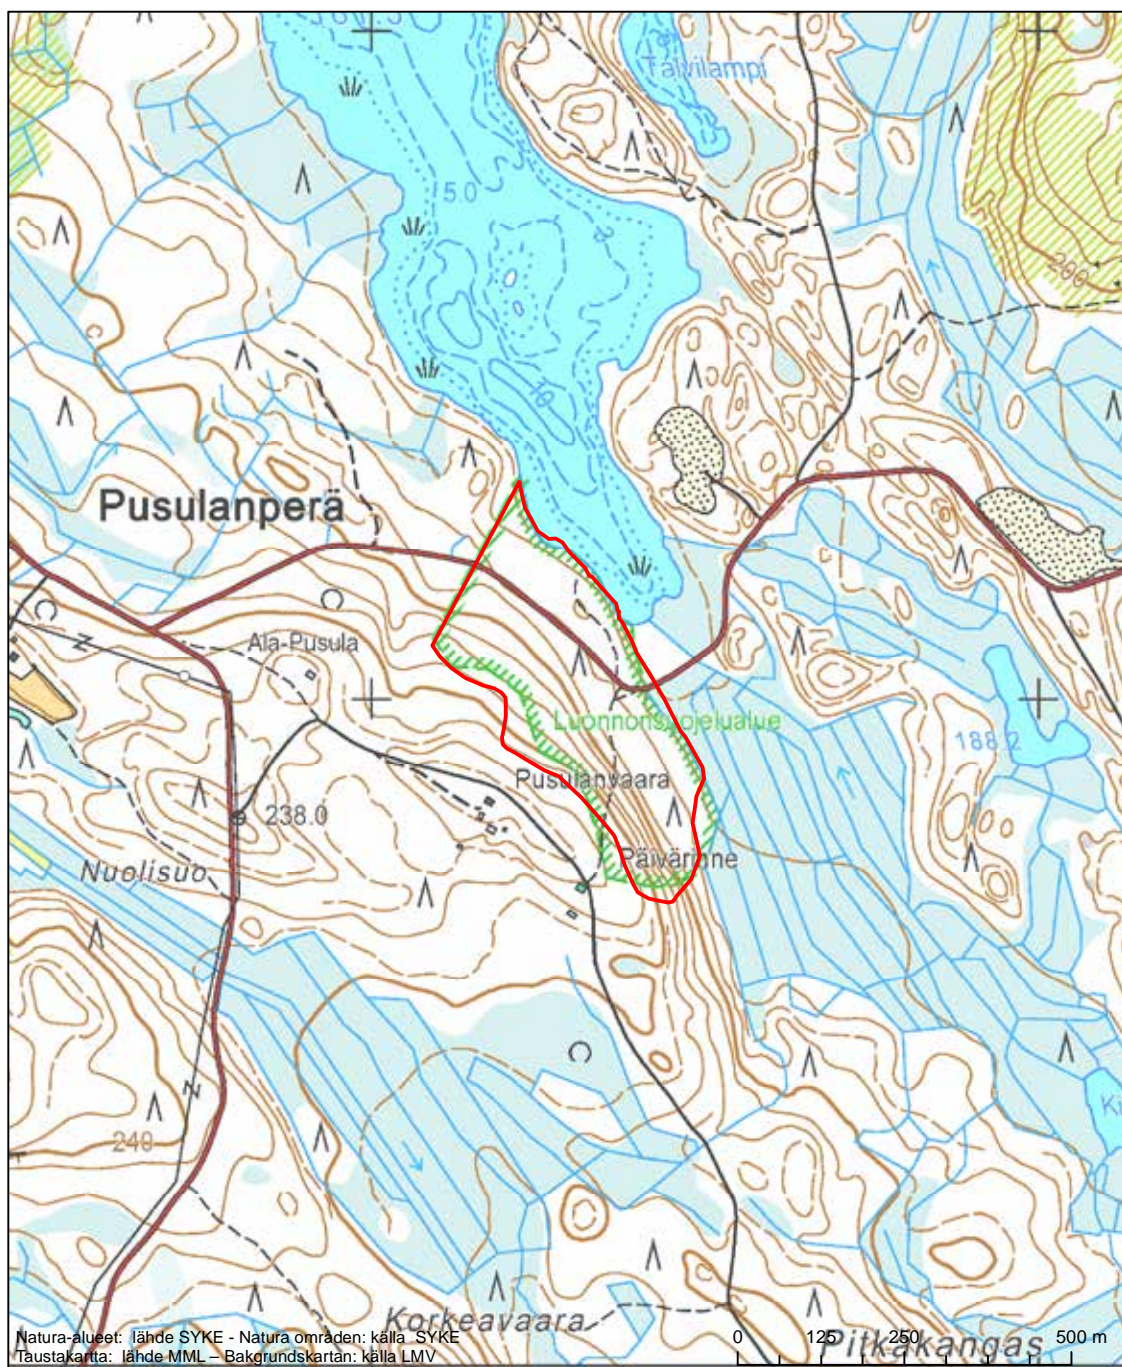

Alueen tunnus/Områdets kod: FI0700126
Alueen nimi: Päivärinne
Områdets namn: Päivärinne

Erityisten suojelutoimien alue (SAC) - Särskilt bevarandeområde (SAC)