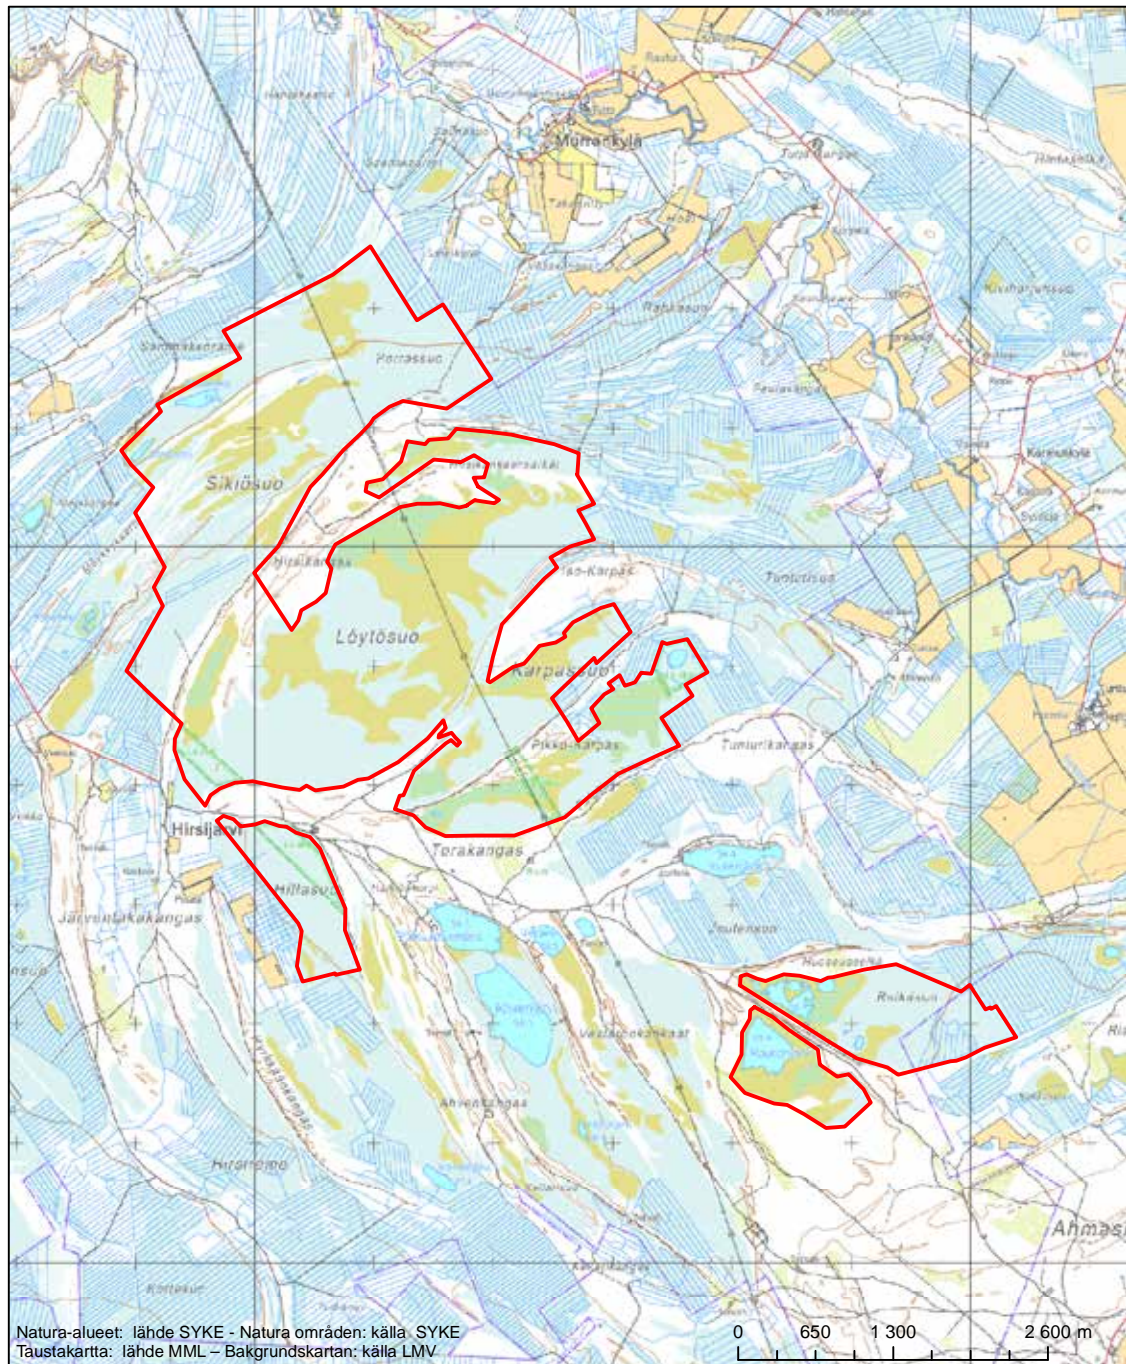

Alueen tunnus/Områdets kod: FI1102607
Alueen nimi: Löytösuo - Karpasuo - Reikäsuo
Områdets namn: Löytösuo-Karpasuo-Reikäsuo

Erityinen suojelualue (SPA) - Särskilt skyddsområde (SPA)
Erityisten suojelutoimien alue (SAC) - Särskilt bevarandeområde (SAC)