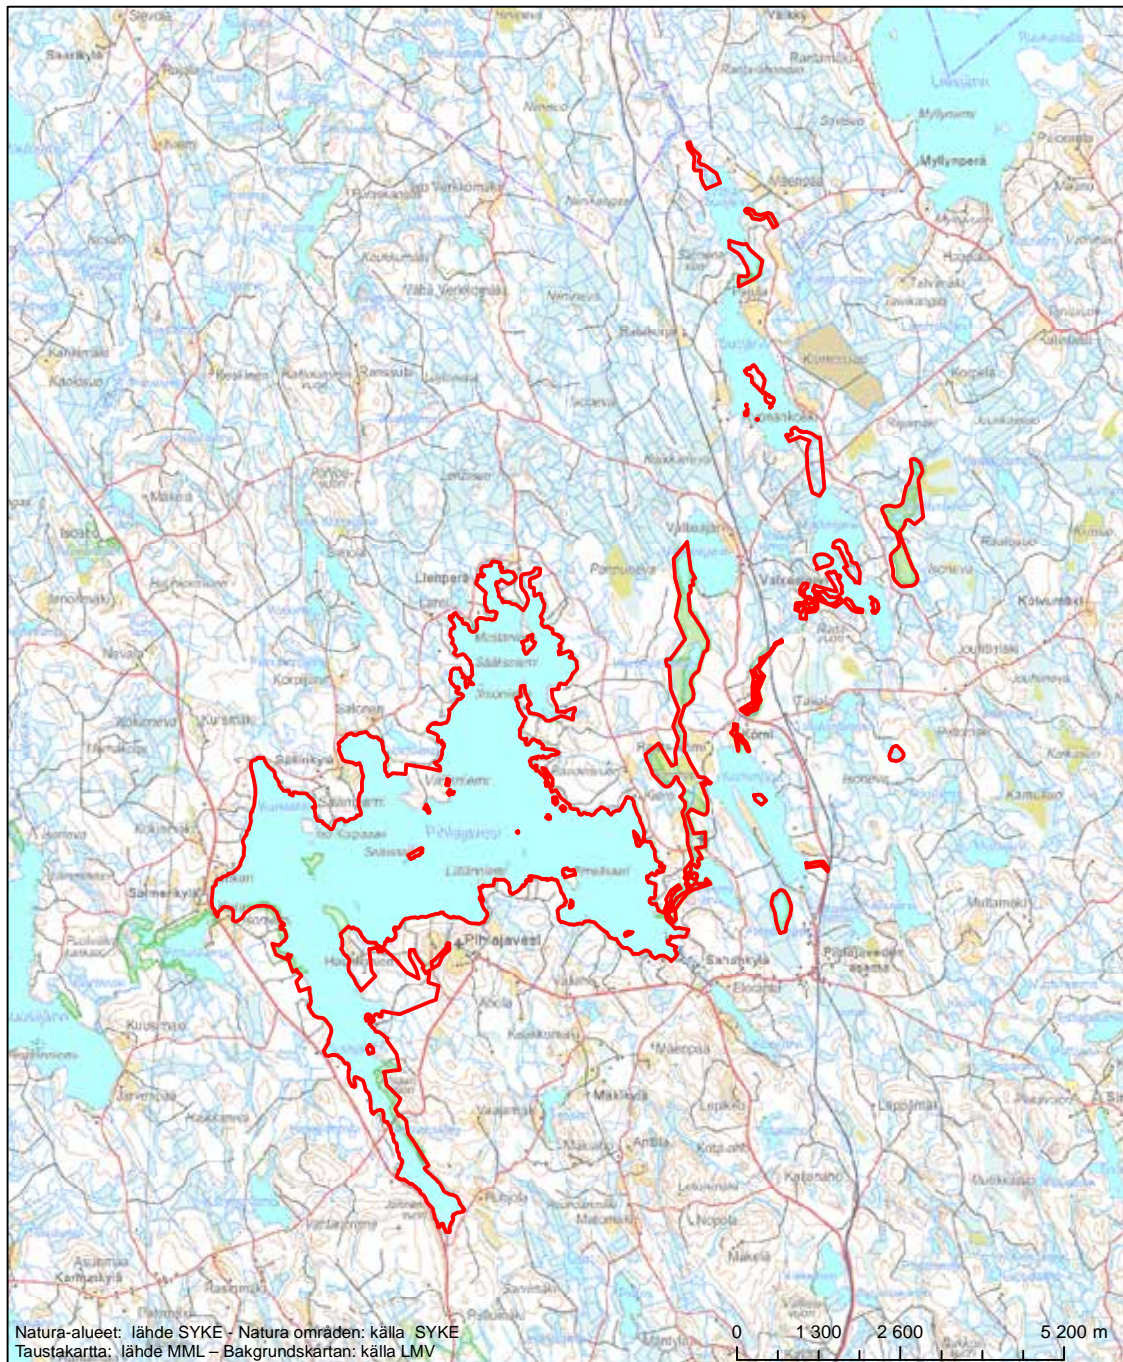

Alueen tunnus/Områdets kod: FI0900123

Alueen nimi: Pihlajavesi ja yläjuoksun pienvedet

Områdets namn: Pihlajavesi och småvattendragen i det övre loppet

Erityinen suojelualue (SPA) - Särskilt skyddsområde (SPA)

Erityisten suojelutoimien alue (SAC) - Särskilt bevarandeområde (SAC)