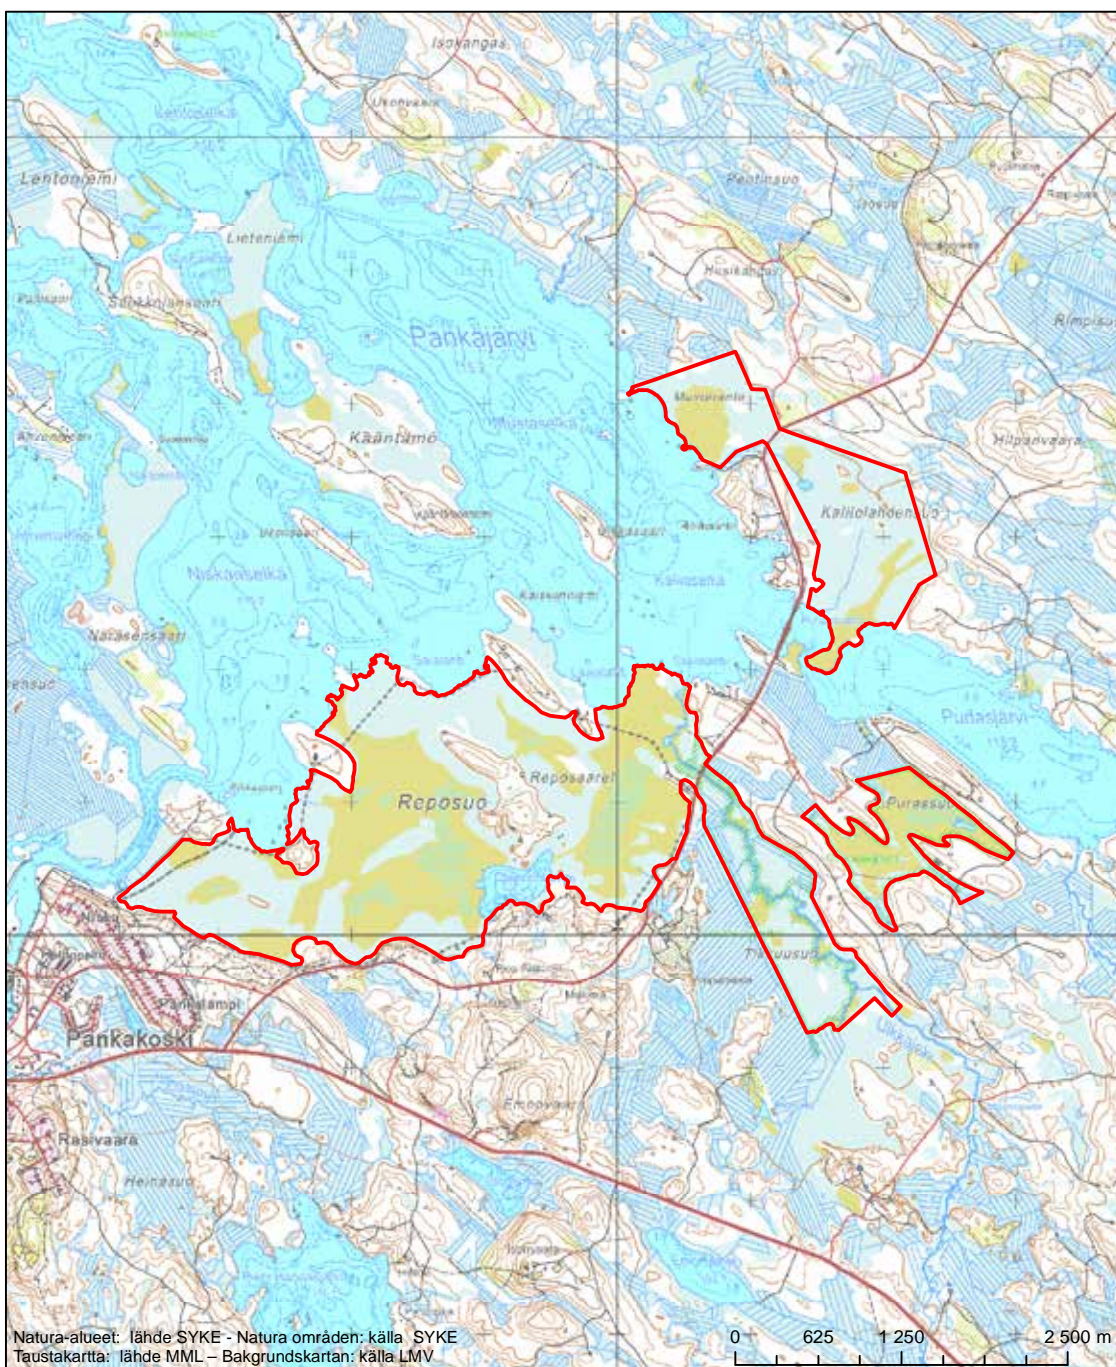

Alueen tunnus/Områdets kod: FI0700028
Alueen nimi: Reposuo - Kalliolahdensuo
Områdets namn: Reposuo-Kalliolahdensuo

Erityinen suojelualue (SPA) - Särskilt skyddsområde (SPA)
Erityisten suojelutoimien alue (SAC) - Särskilt bevarandeområde (SAC)