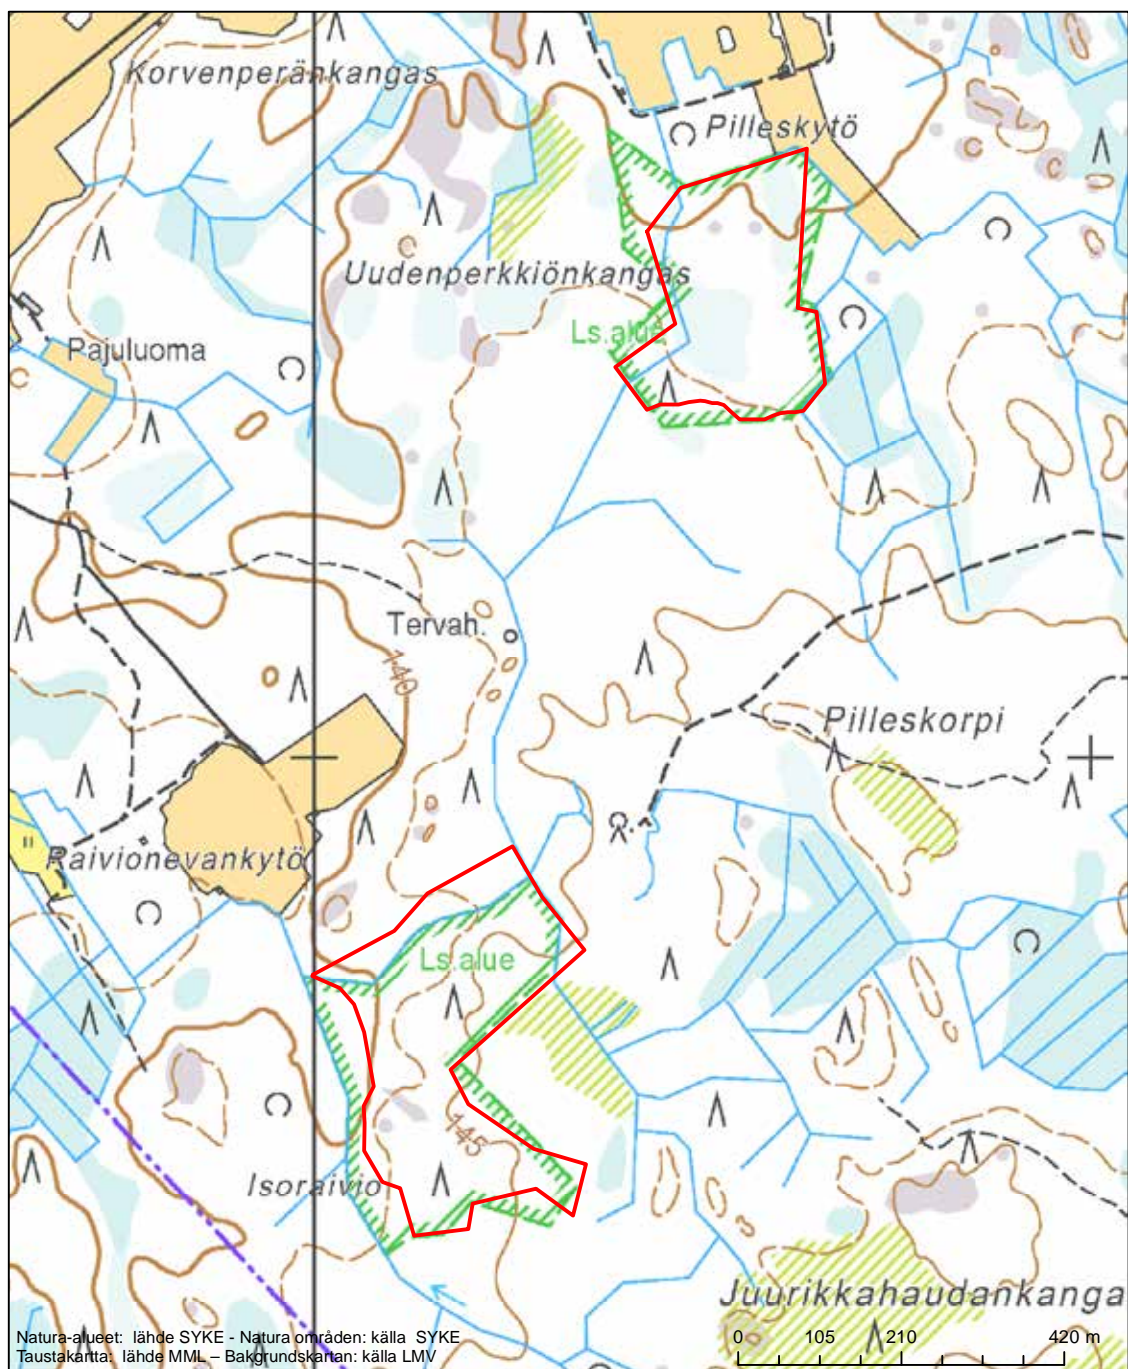

Alueen tunnus/Områdets kod: FI1000031
Alueen nimi: Isoraivio ja Pilleskylä
Områdets namn: Isoraivio och Pilleskylä

Erityisten suojelutoimien alue (SAC) - Särskilt bevarandeområde (SAC)