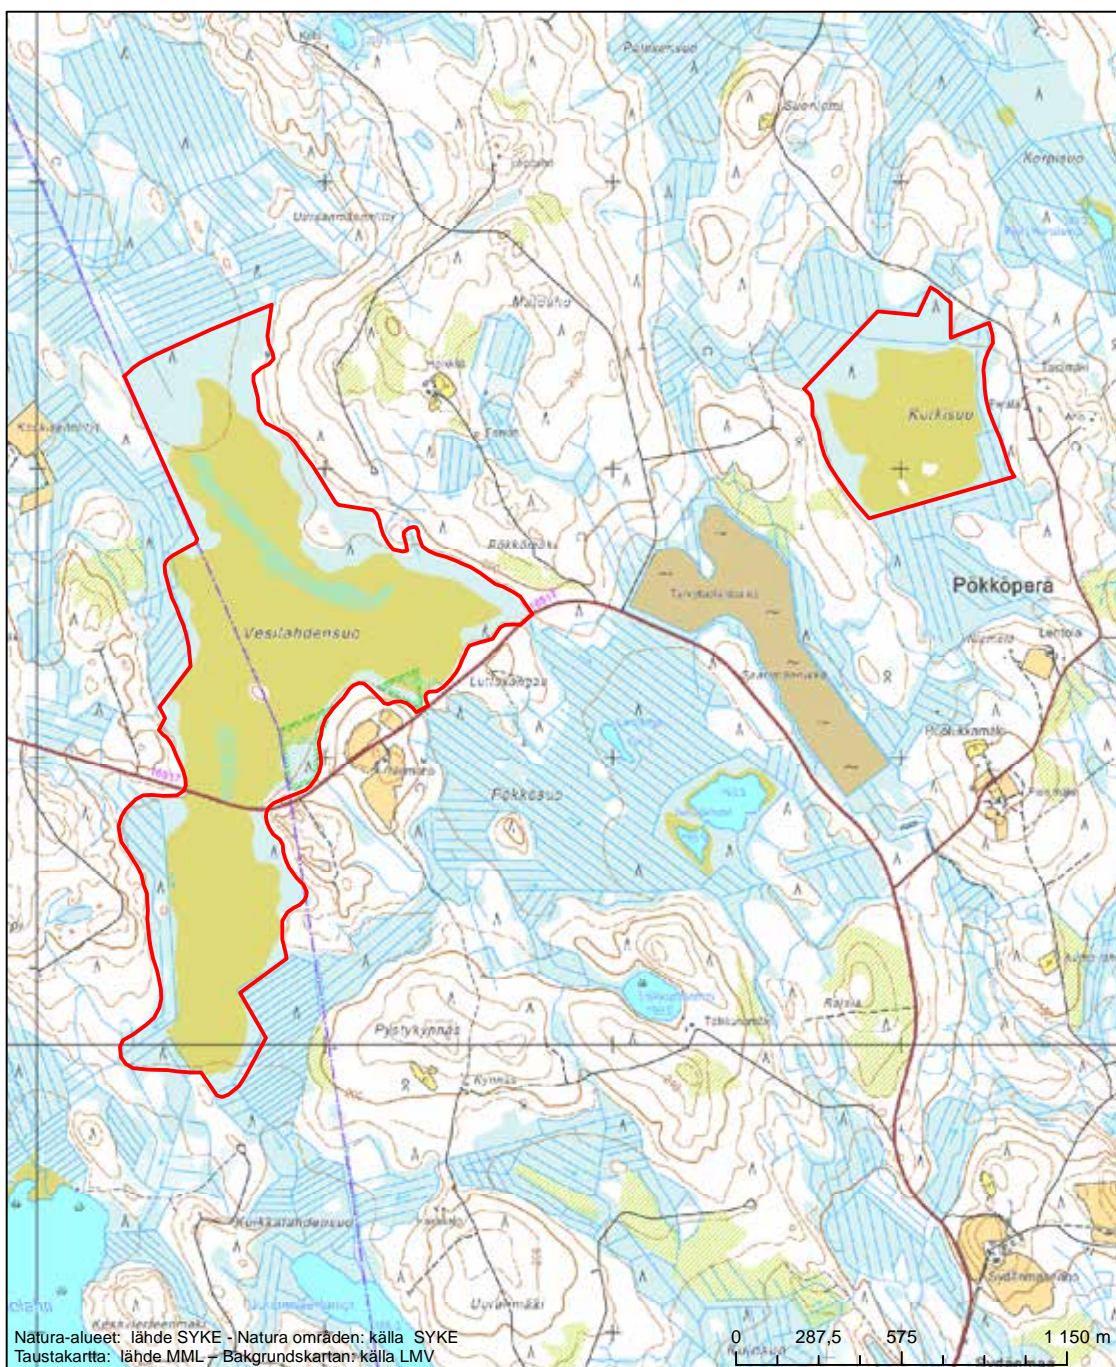

Alueen tunnus/Områdets kod: FI0900109
Alueen nimi: Vesilahdensuo - Kurkisuo
Områdets namn: Vesilahdensuo-Kurkisuo

Erityisten suojelutoimien alue (SAC) - Särskilt bevarandeområde (SAC)