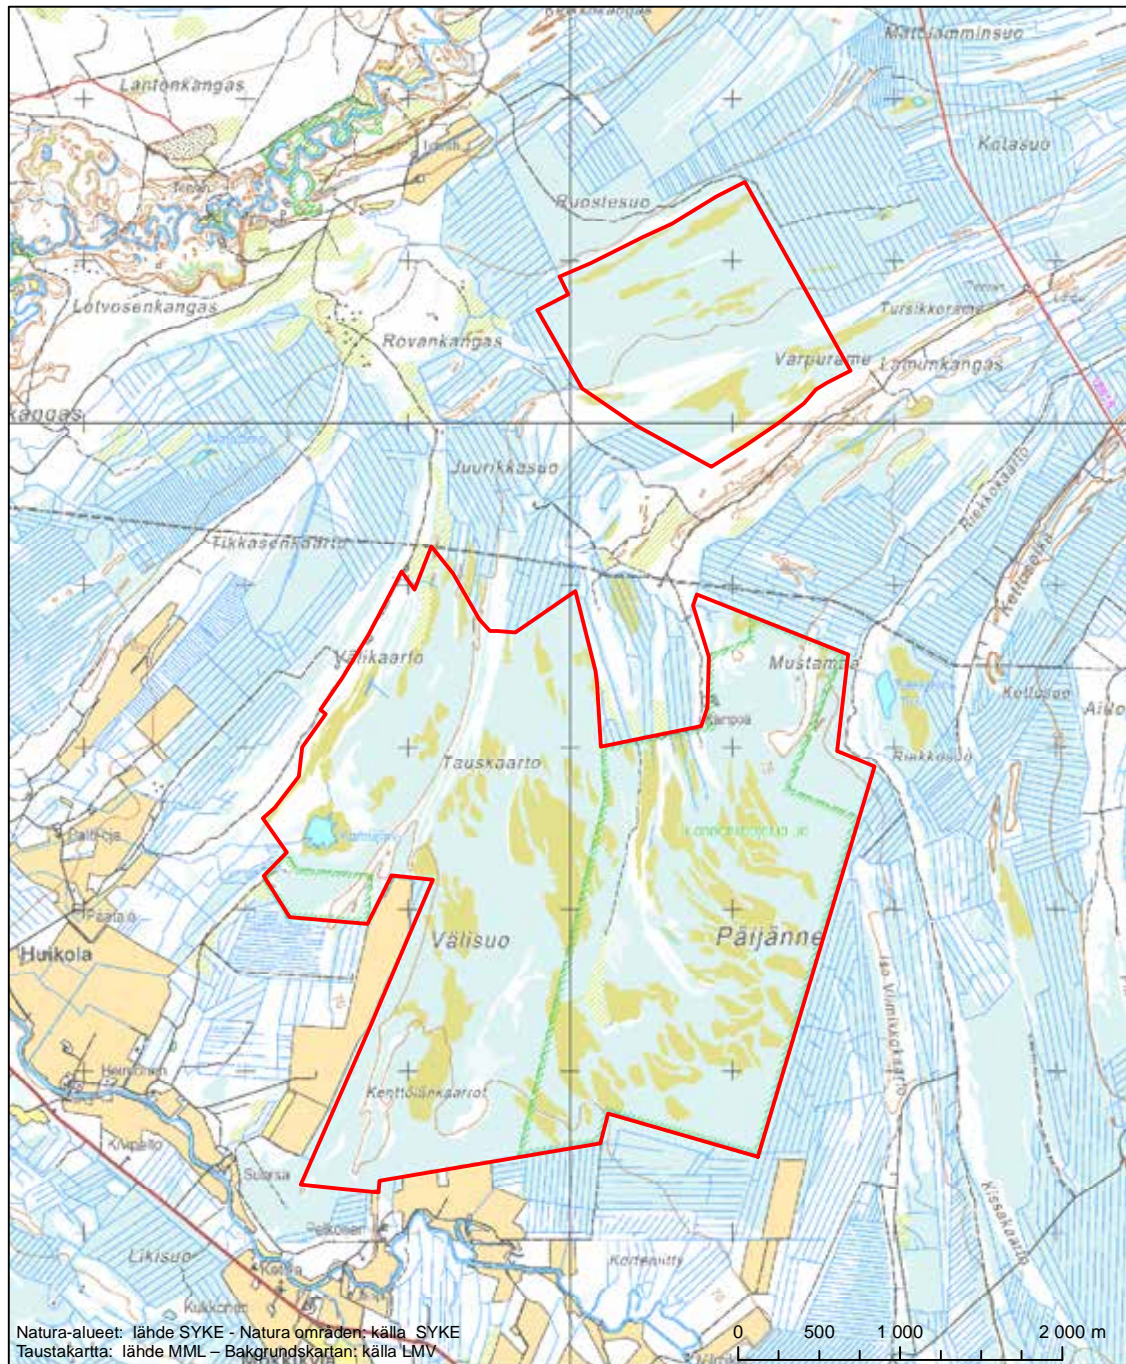

Alueen tunnus/Områdets kod: FI1102605
Alueen nimi: Päijänne - Välisuo ja Ruostesuo
Områdets namn: Päijänne-Välisuo och Ruostesuo

Erityisten suojelutoimien alue (SAC) - Särskilt bevarandeområde (SAC)