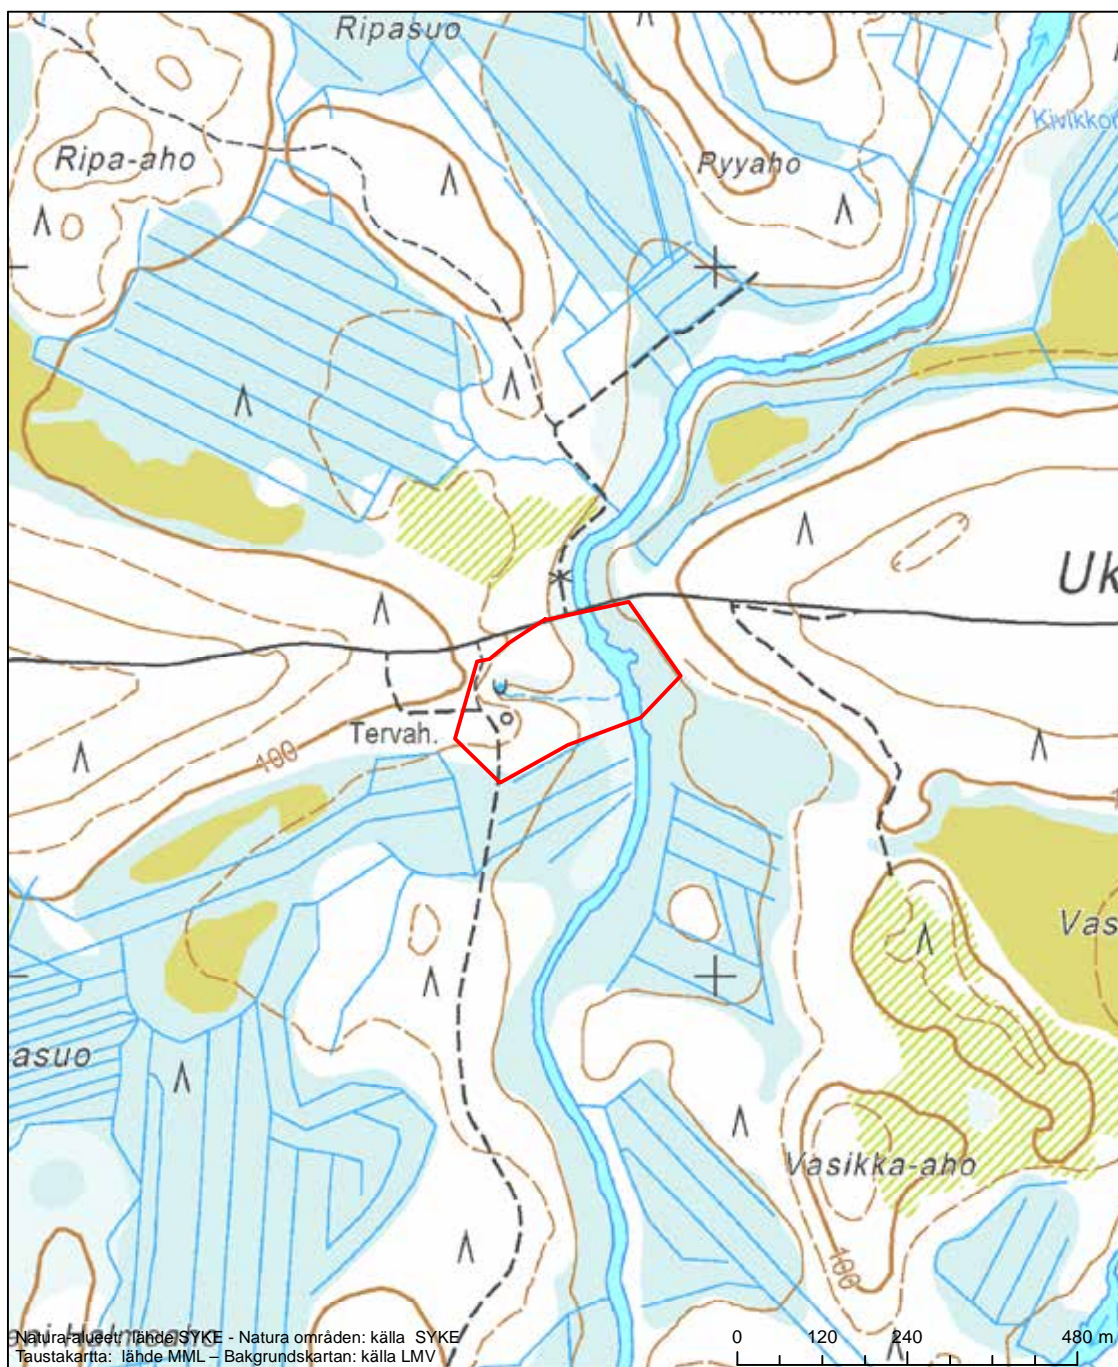

Natura-alueet: lähte SYKE - Natura områden: källa SYKE
Taustakartta: lähte MML - Bakgrundskartan: källa LMV

Alueen tunnus/Områdets kod: FI1103801
Alueen nimi: Venkaan lähde
Områdets namn: Källan vid Venkaa

Erityisten suojelutoimien alue (SAC) - Särskilt bevarandeområde (SAC)