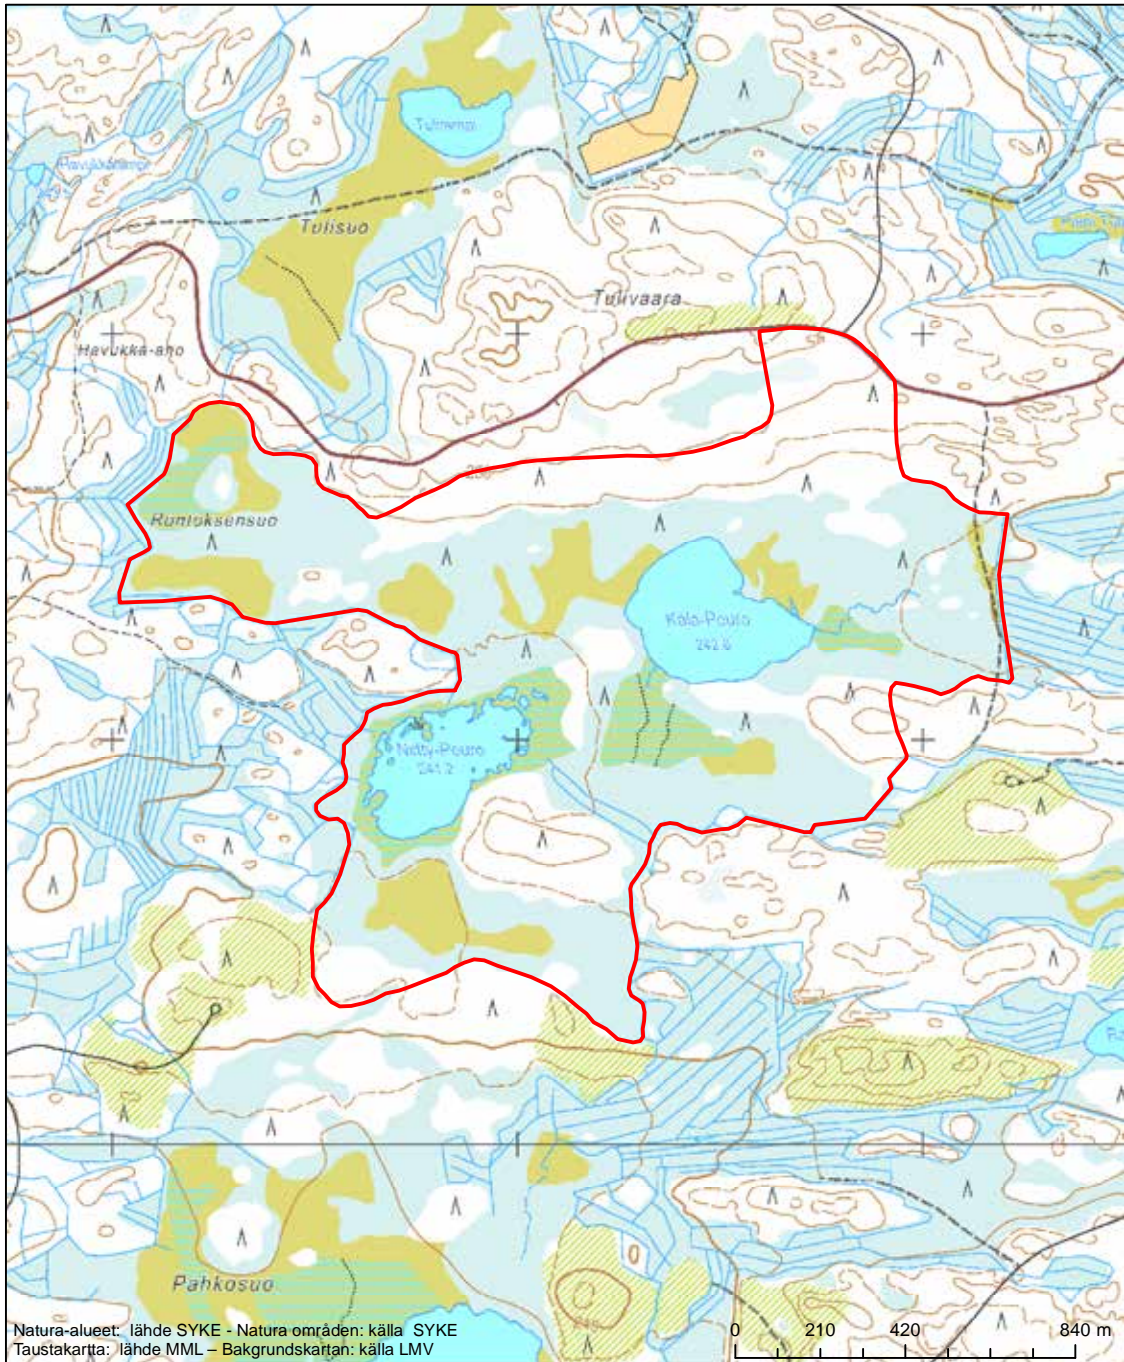

Alueen tunnus/Områdets kod: FI1200725
Alueen nimi: Kala-Peuro
Områdets namn: Kala-Peuro

Erityisten suojelutoimien alue (SAC) - Särskilt bevarandeområde (SAC)