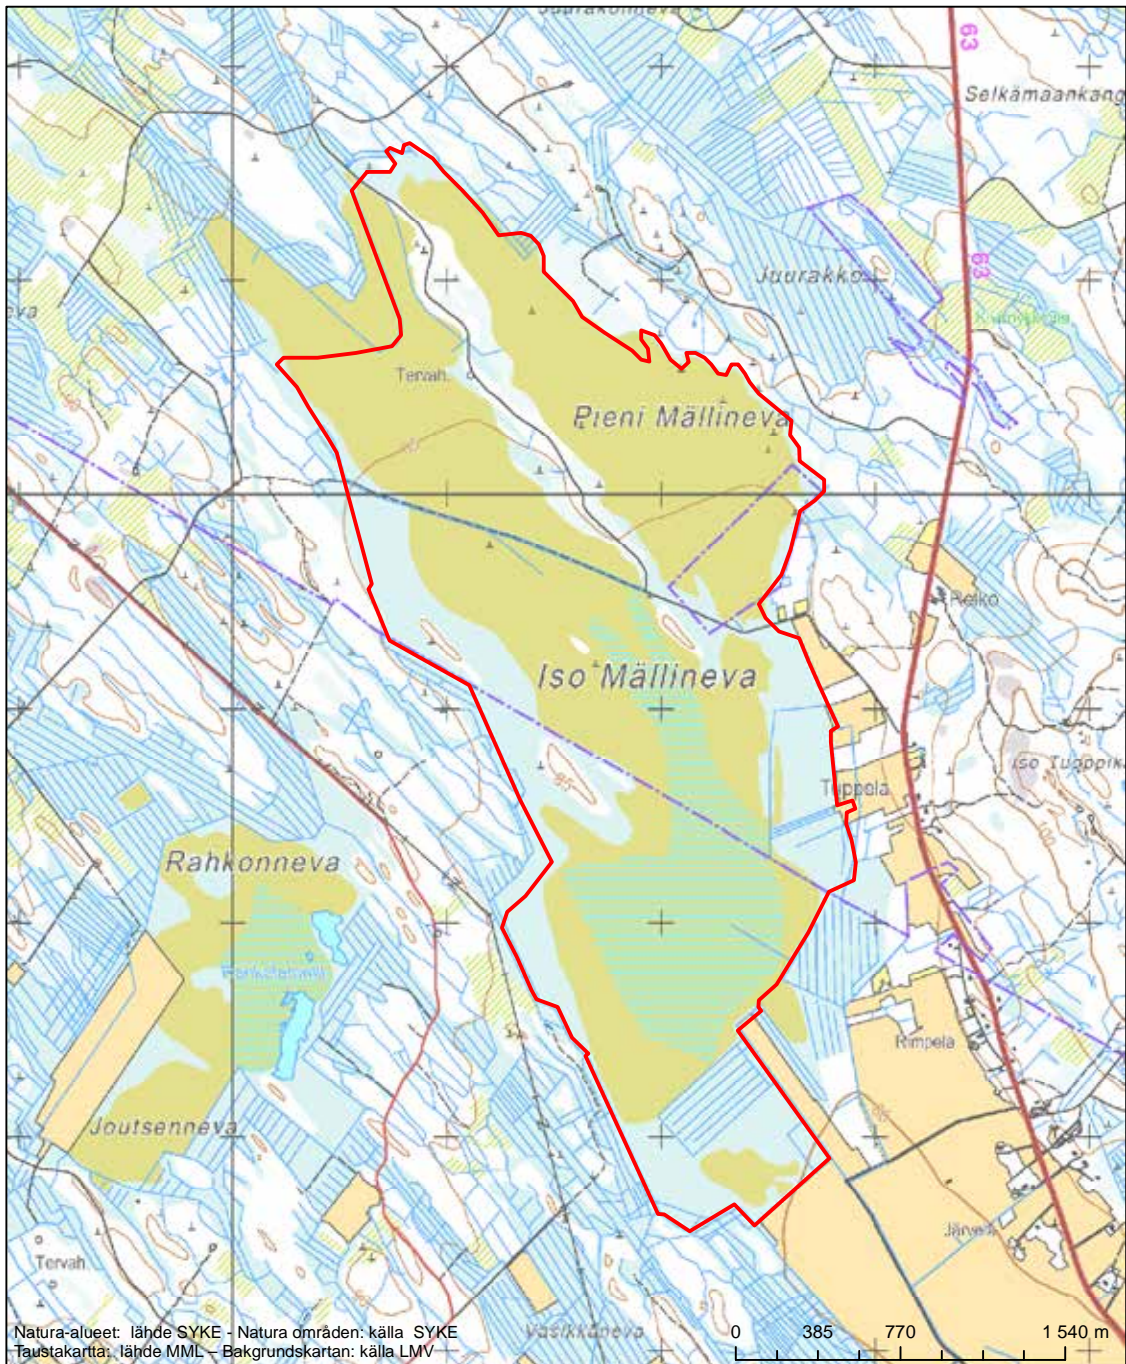

Alueen tunnus/Områdets kod: FI1000009
Alueen nimi: Iso Mällineva - Pieni Mällineva
Områdets namn: Iso Mällineva - Pieni Mällineva

Erityisten suojelutoimien alue (SAC) - Särskilt bevarandeområde (SAC)