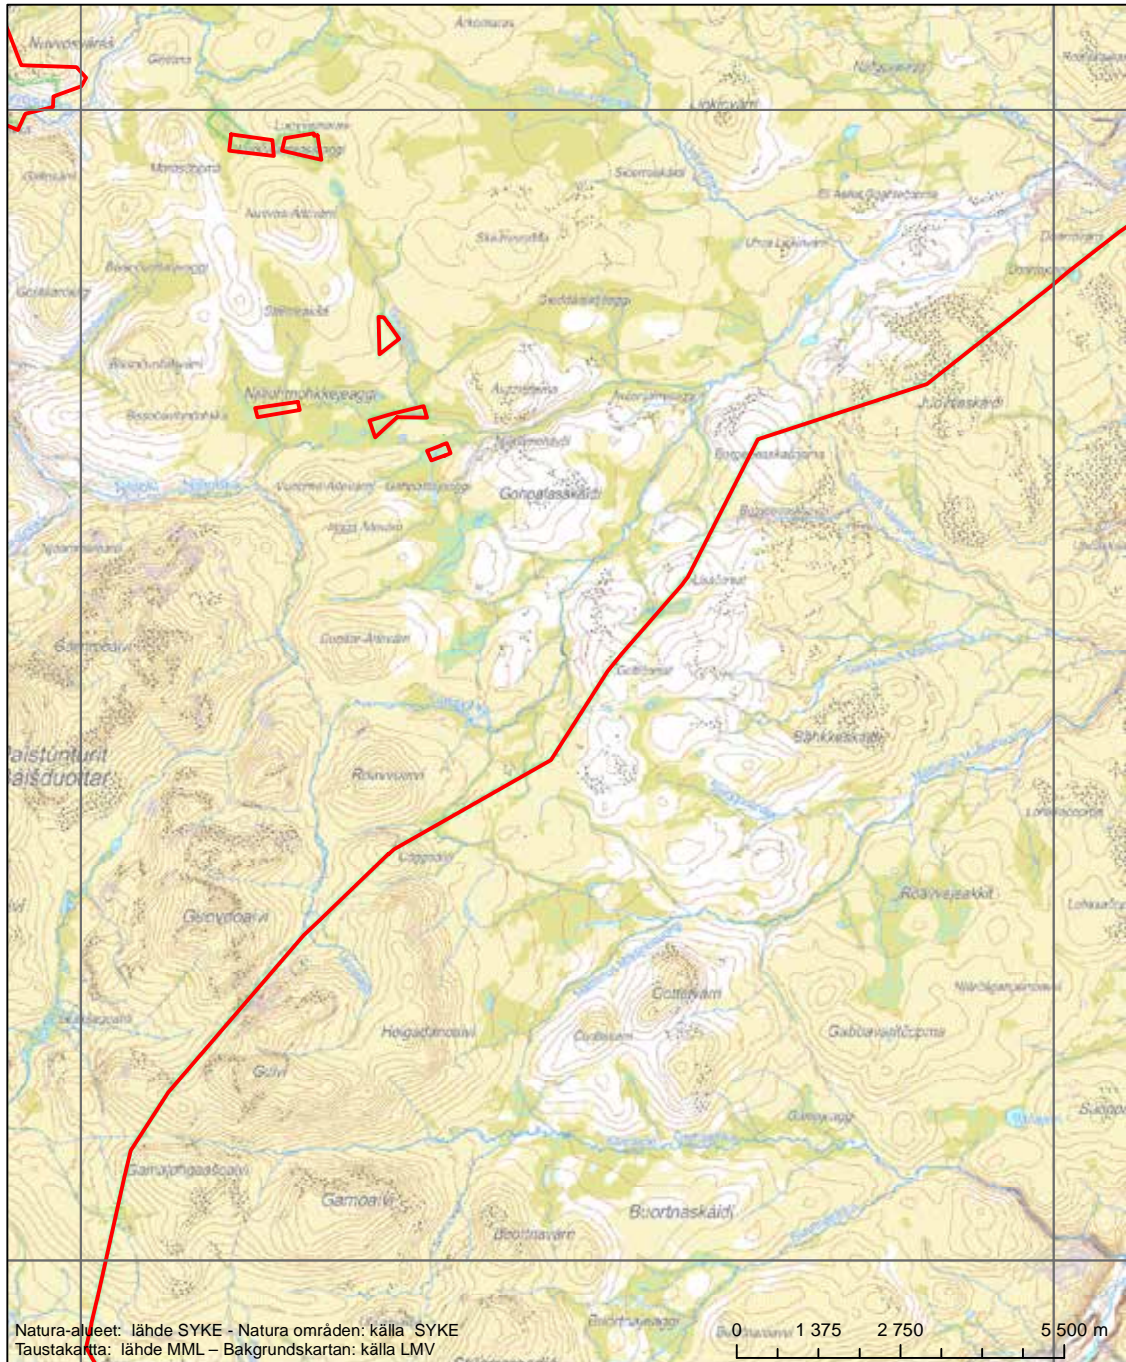

Alueen tunnus/Områdets kod: F11302003
Alueen nimi: Paistunturin erämaa
Områdets namn: Paistunturi ödemark

Erityisten suojelutoimien alue (SAC) - Särskilt bevarandeområde (SAC)