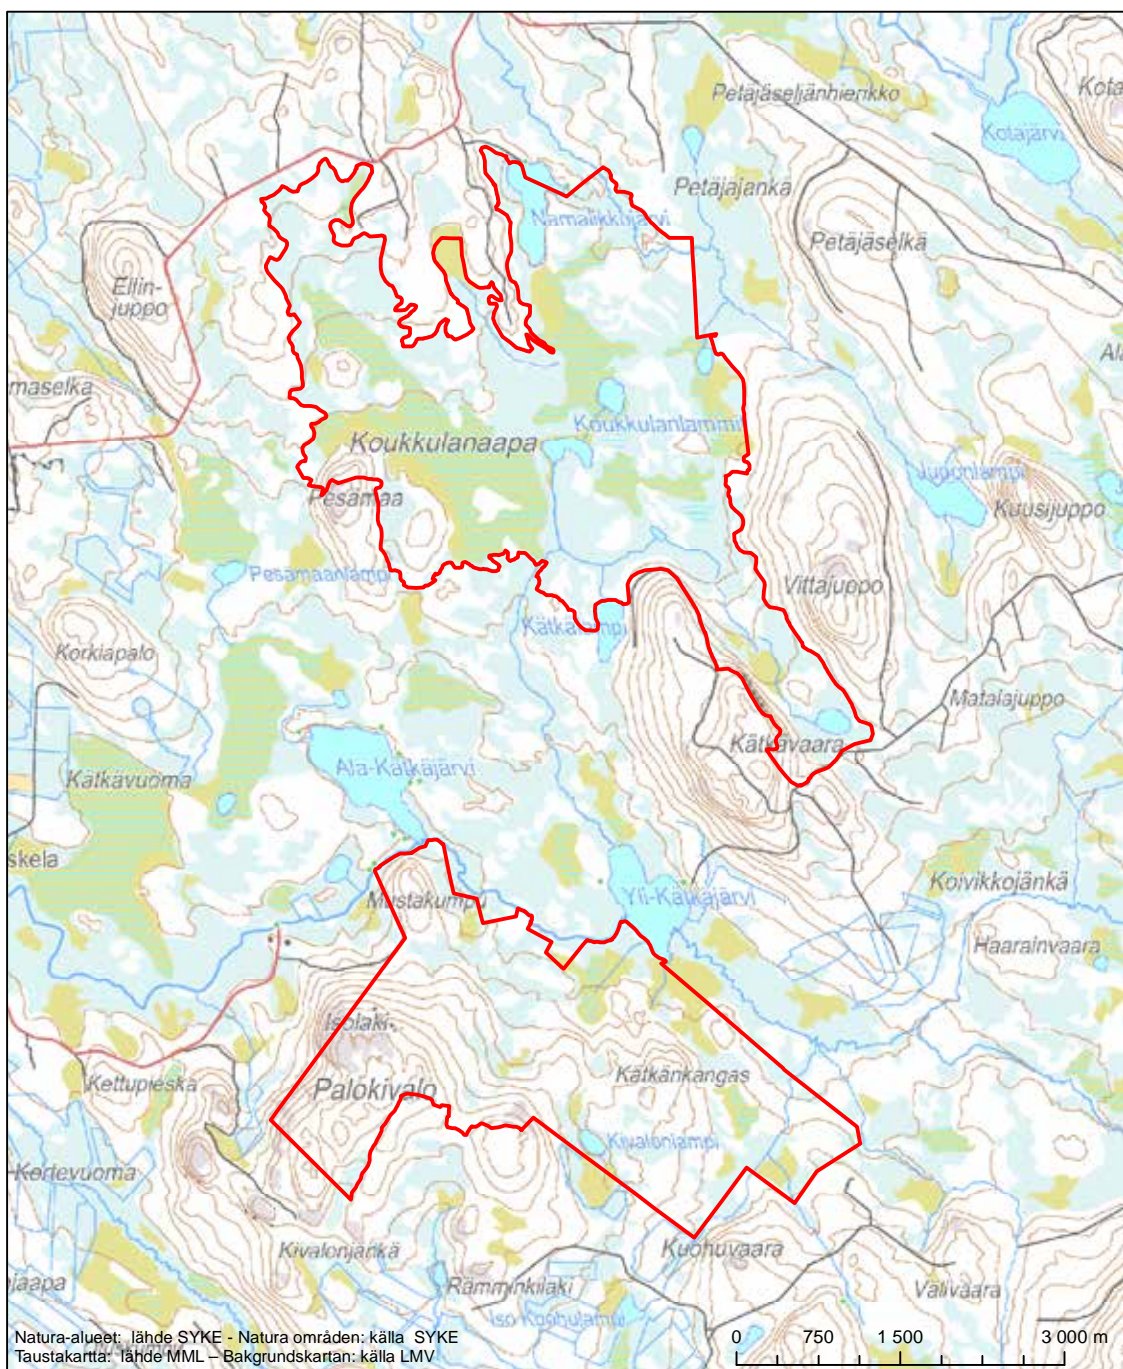

Alueen tunnus/Områdets kod: F11301315
Alueen nimi: Koukkulanaapa - Palokivälo
Områdets namn: Koukkulanaapa-Palokivälo

Erityinen suojelualue (SPA) - Särskilt skyddsområde (SPA)
Erityisten suojelutoimien alue (SAC) - Särskilt bevarandeområde (SAC)