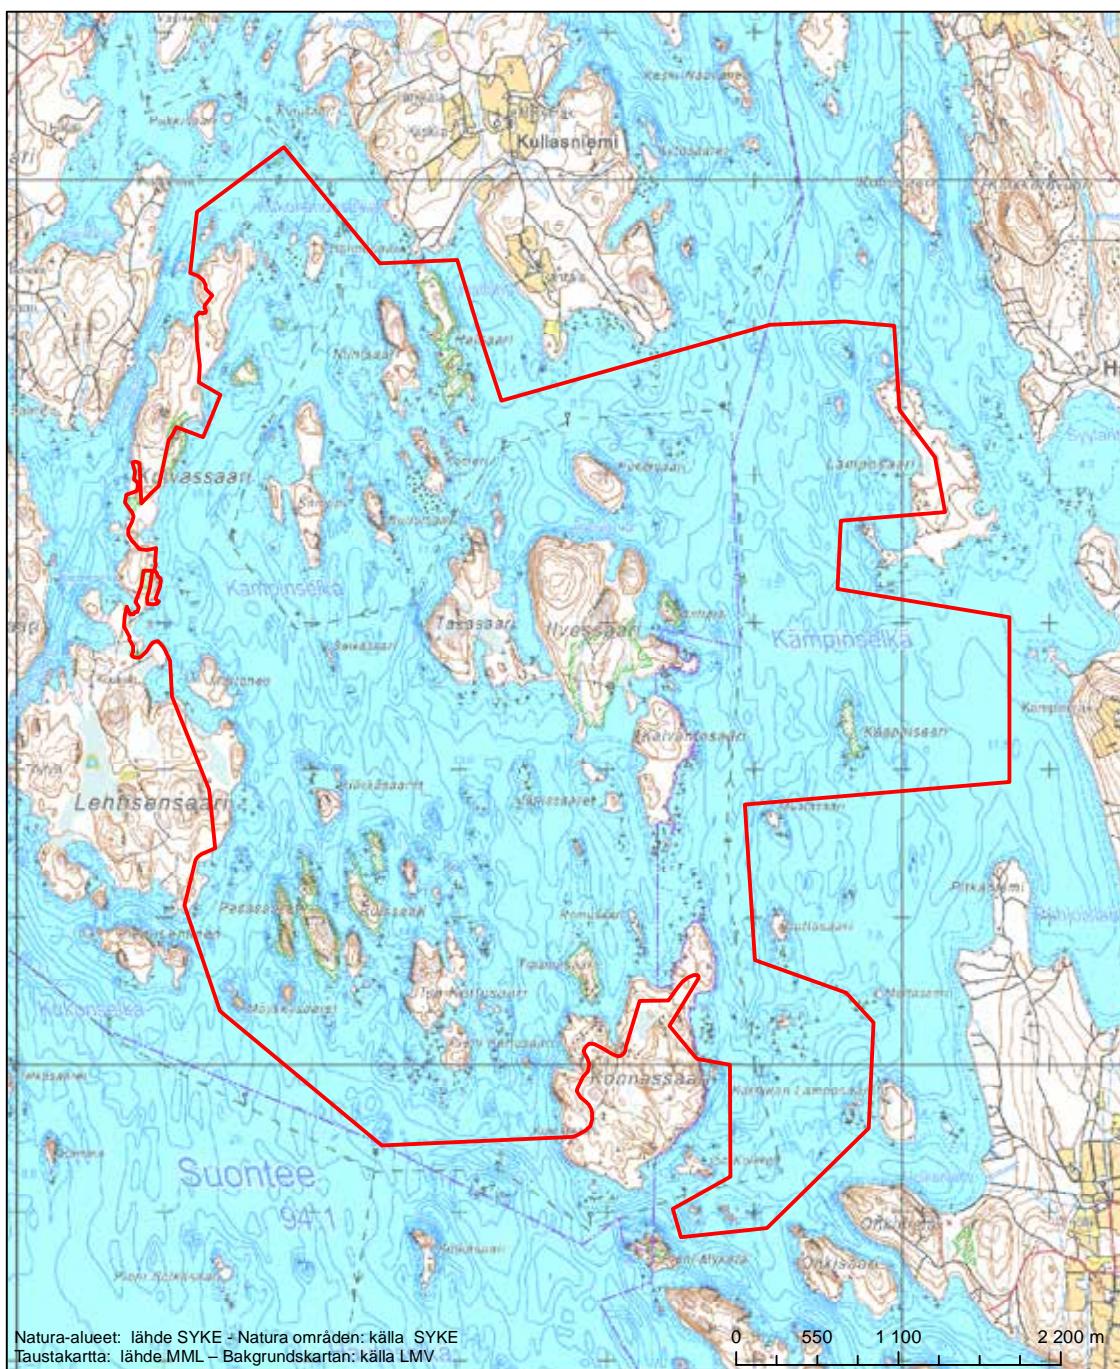

Alueen tunnus/Områdets kod: FI0900076
Alueen nimi: Suonteen eteläosa
Områdets namn: Södra Suontee

Erityinen suojelualue (SPA) - Särskilt skyddsområde (SPA)

Erityisten suojelutoimien alue (SAC) - Särskilt bevarandeområde (SAC)