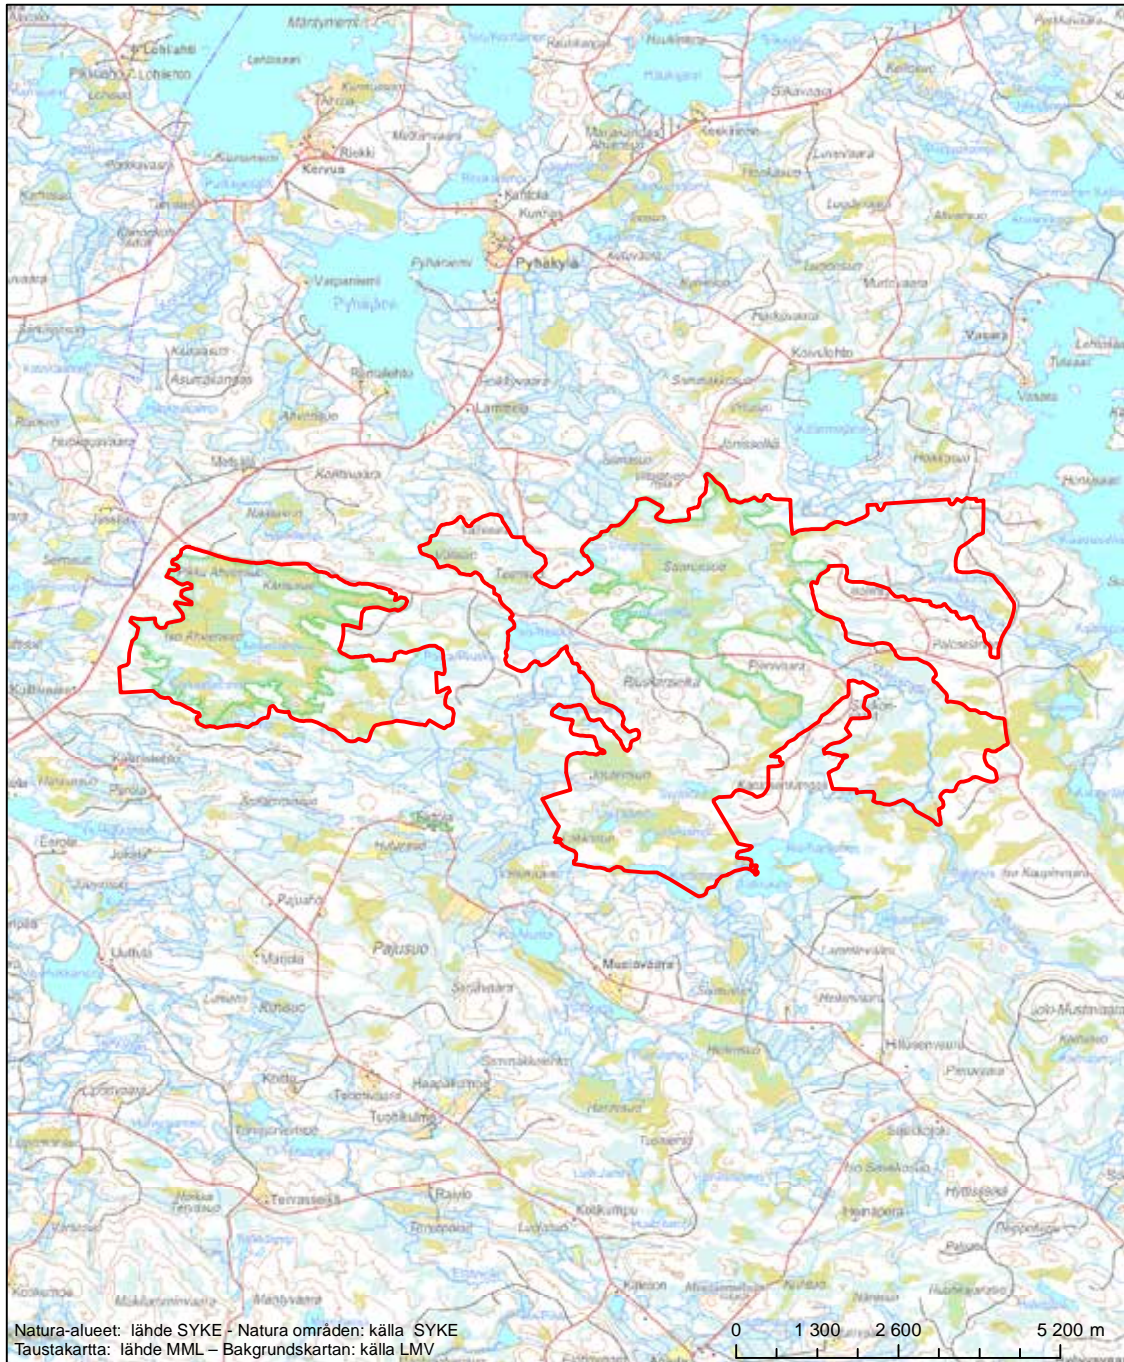

Alueen tunnus/Områdets kod: FI1200735
Alueen nimi: Riuskanselkonen
Områdets namn: Riuskanselkonen

Erityisten suojelutoimien alue (SAC) - Särskilt bevarandeområde (SAC)