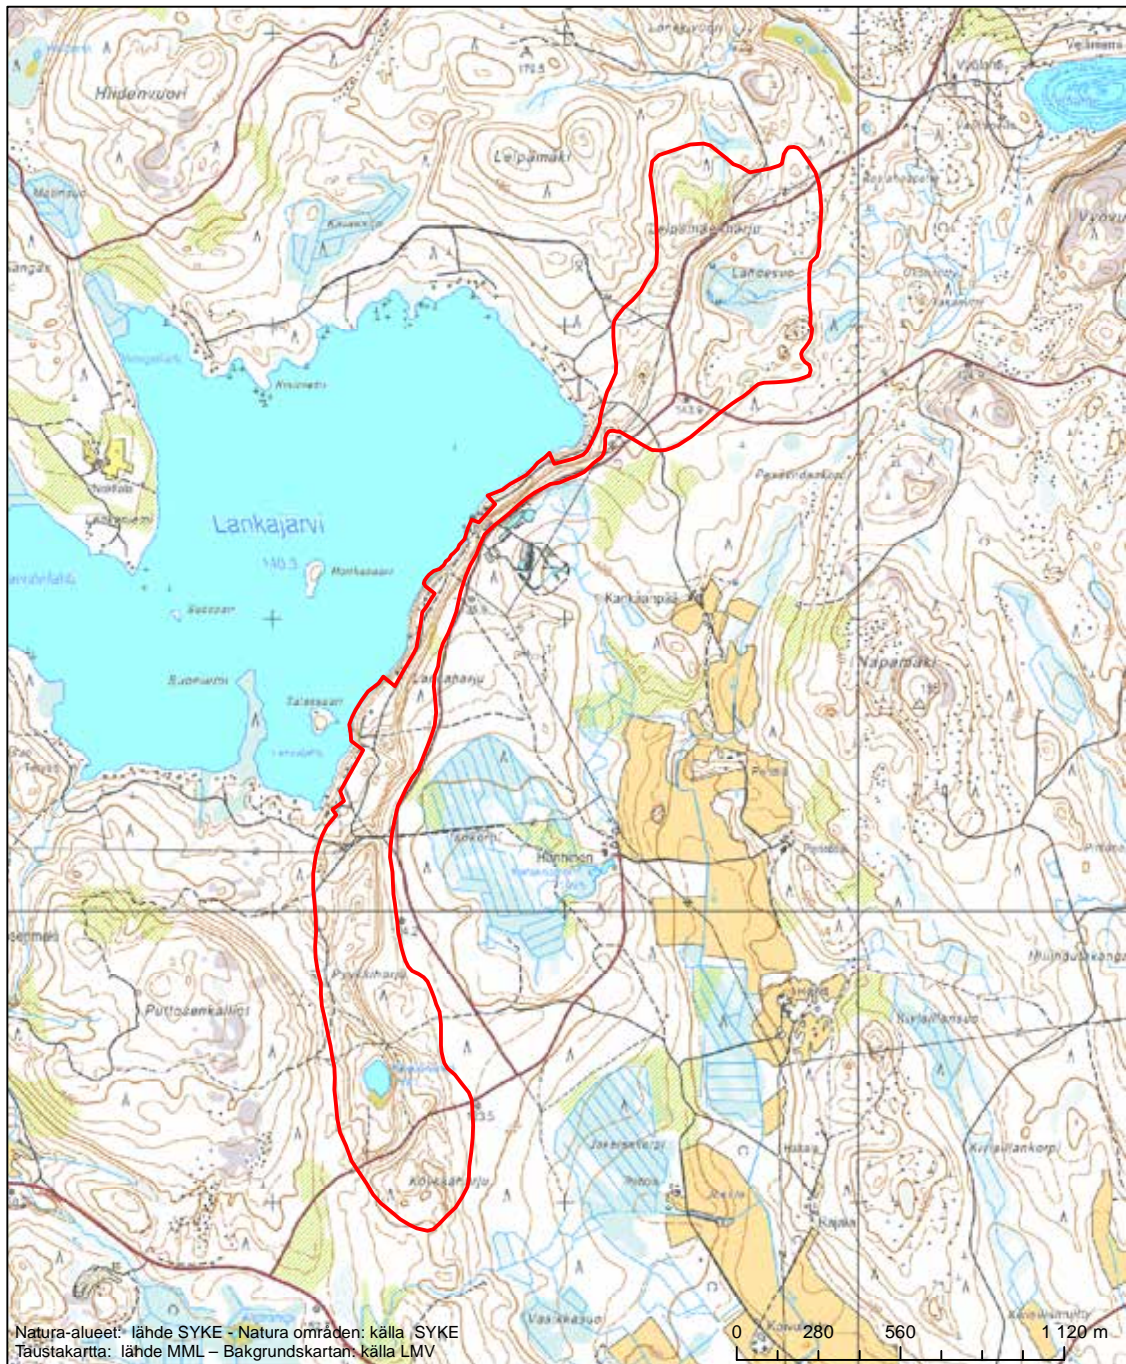

Alueen tunnus/Områdets kod: FI0900012
Alueen nimi: Lankamaan harjualue
Områdets namn: Lankamaa åsområde

Erityisten suojelutoimien alue (SAC) - Särskilt bevarandeområde (SAC)