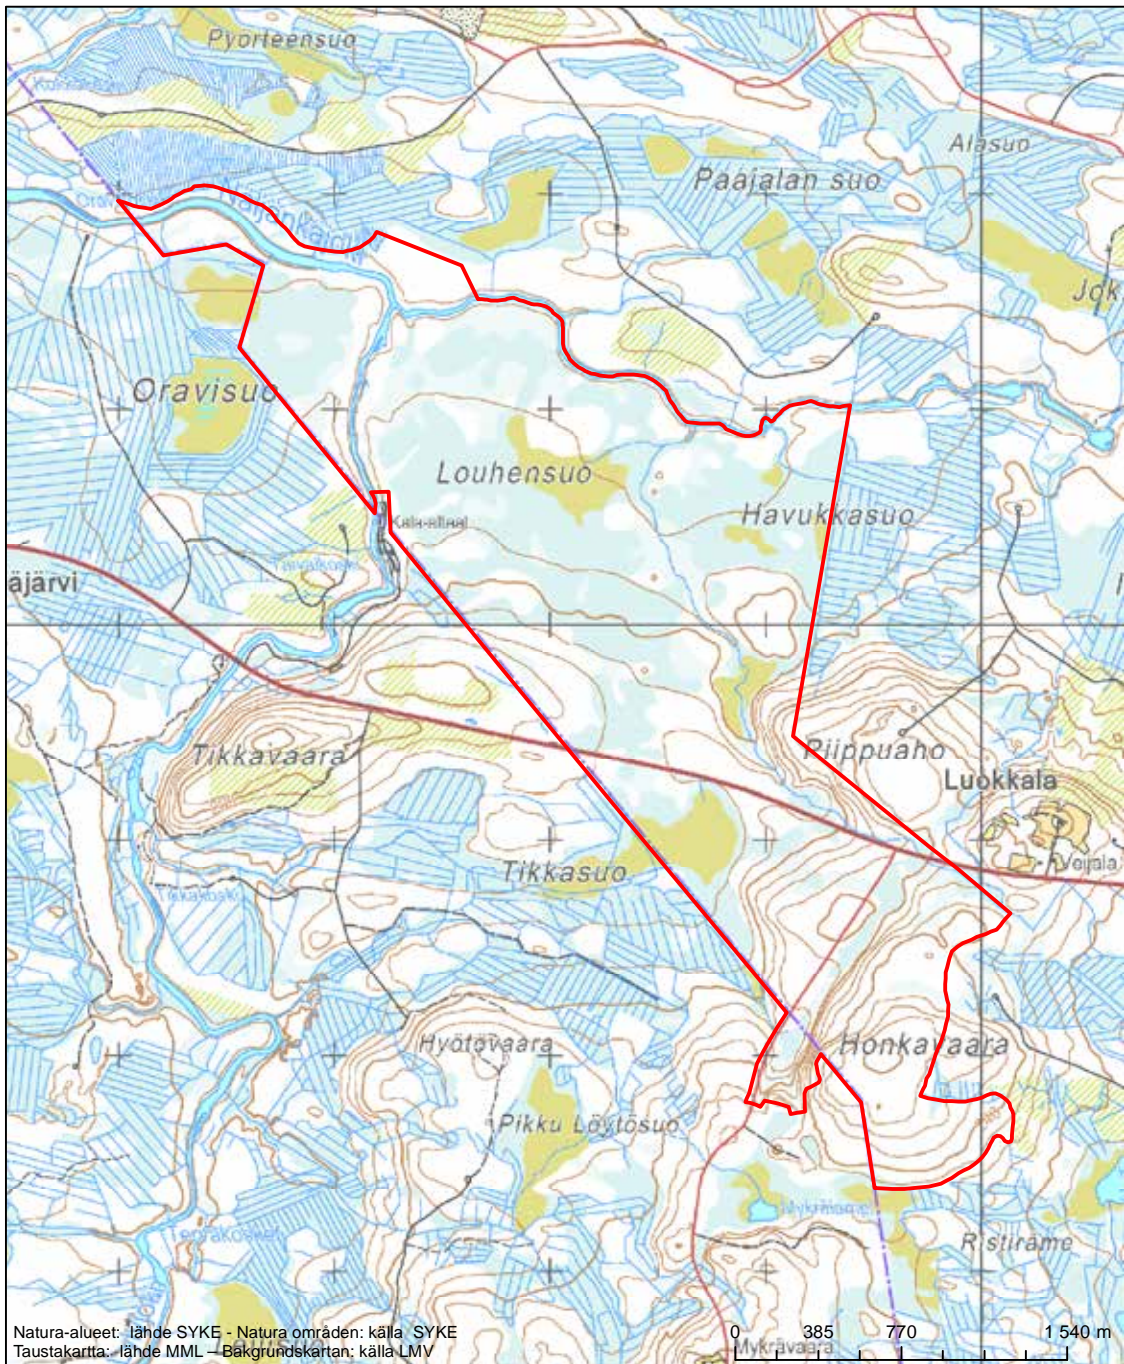

Alueen tunnus/Områdets kod: FI1200706
Alueen nimi: Louhensuo
Områdets namn: Louhensuo

Erityisten suojelutoimien alue (SAC) - Särskilt bevarandeområde (SAC)