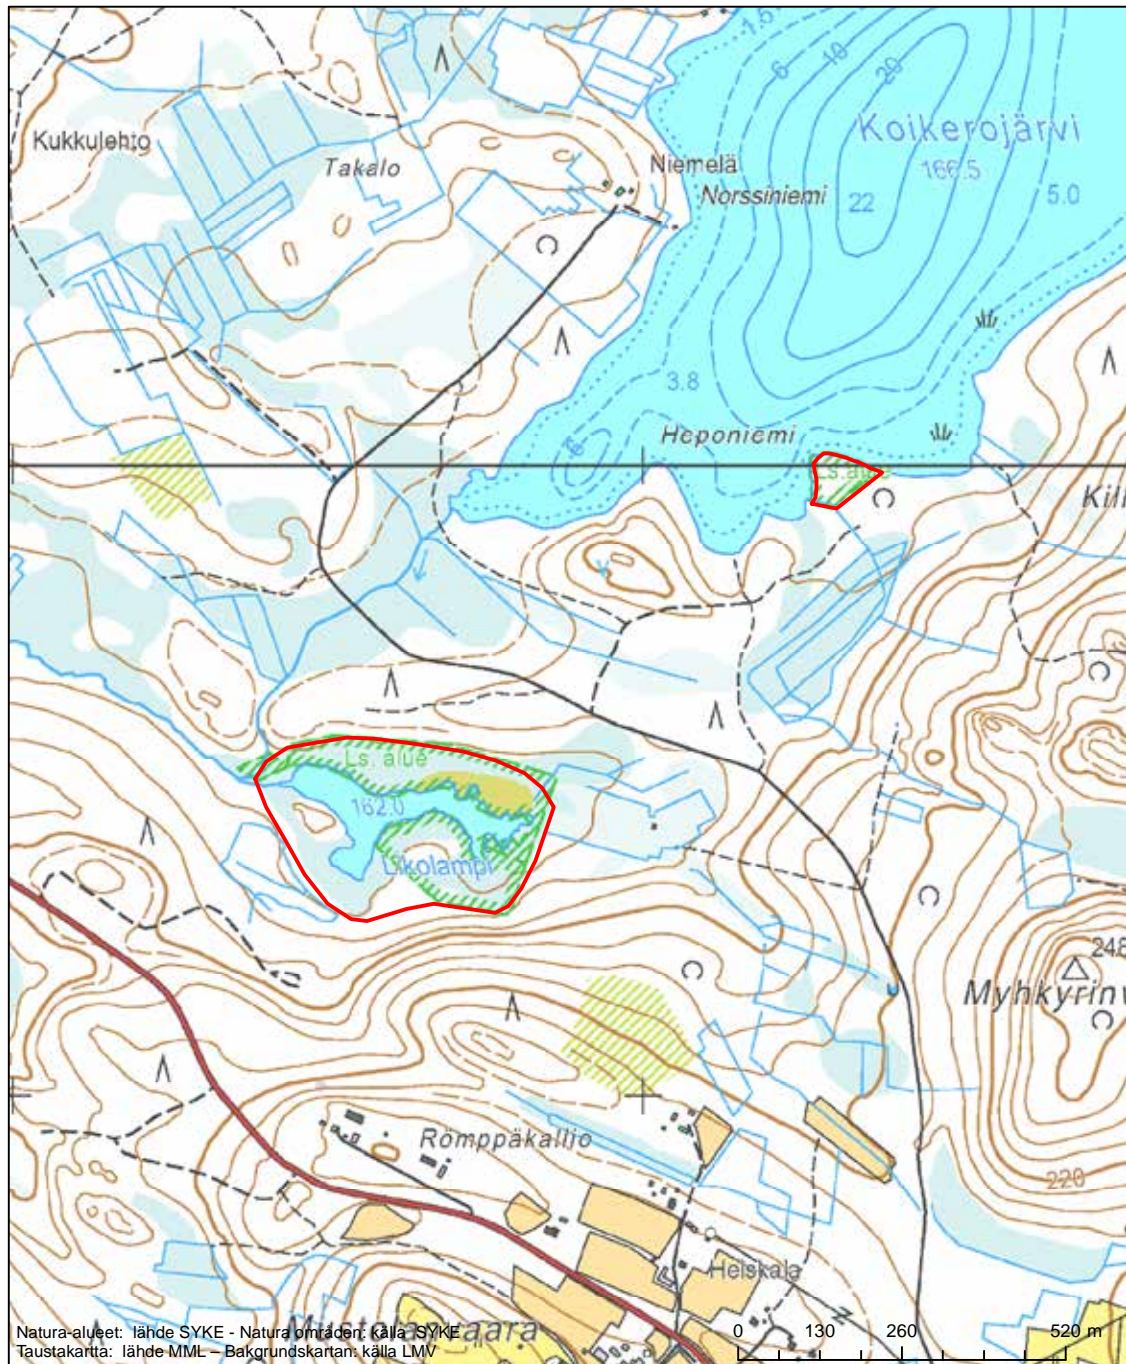

Alueen tunnus/Områdets kod: FI1200303
Alueen nimi: Likolampi ja Koikerojärven kaakkoisranta
Områdets namn: Likolampi och sydöstra stranden av Koikerojärvi

Erytysten suojelutoimien alue (SAC) - Särskilt bevarandeområde (SAC)