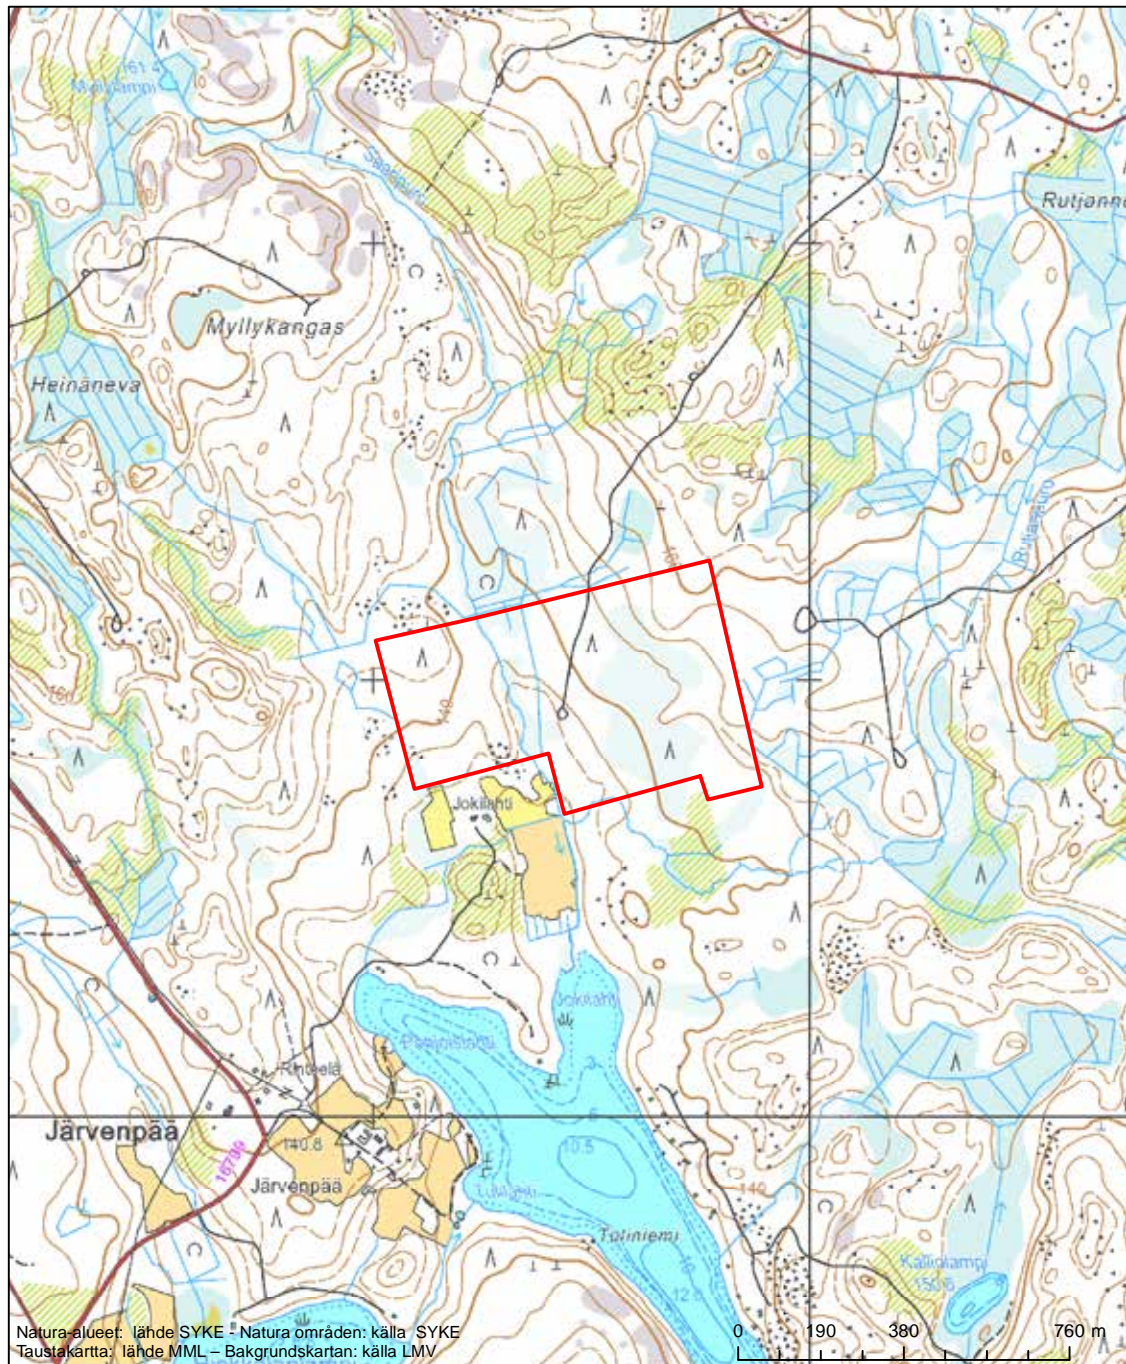

Alueen tunnus/Områdets kod: FI0900062
Alueen nimi: Myllykankaan metsä
Områdets namn: Myllykangas, skog

Eriyisten suojelutoimien alue (SAC) - Särskilt bevarandeområde (SAC)