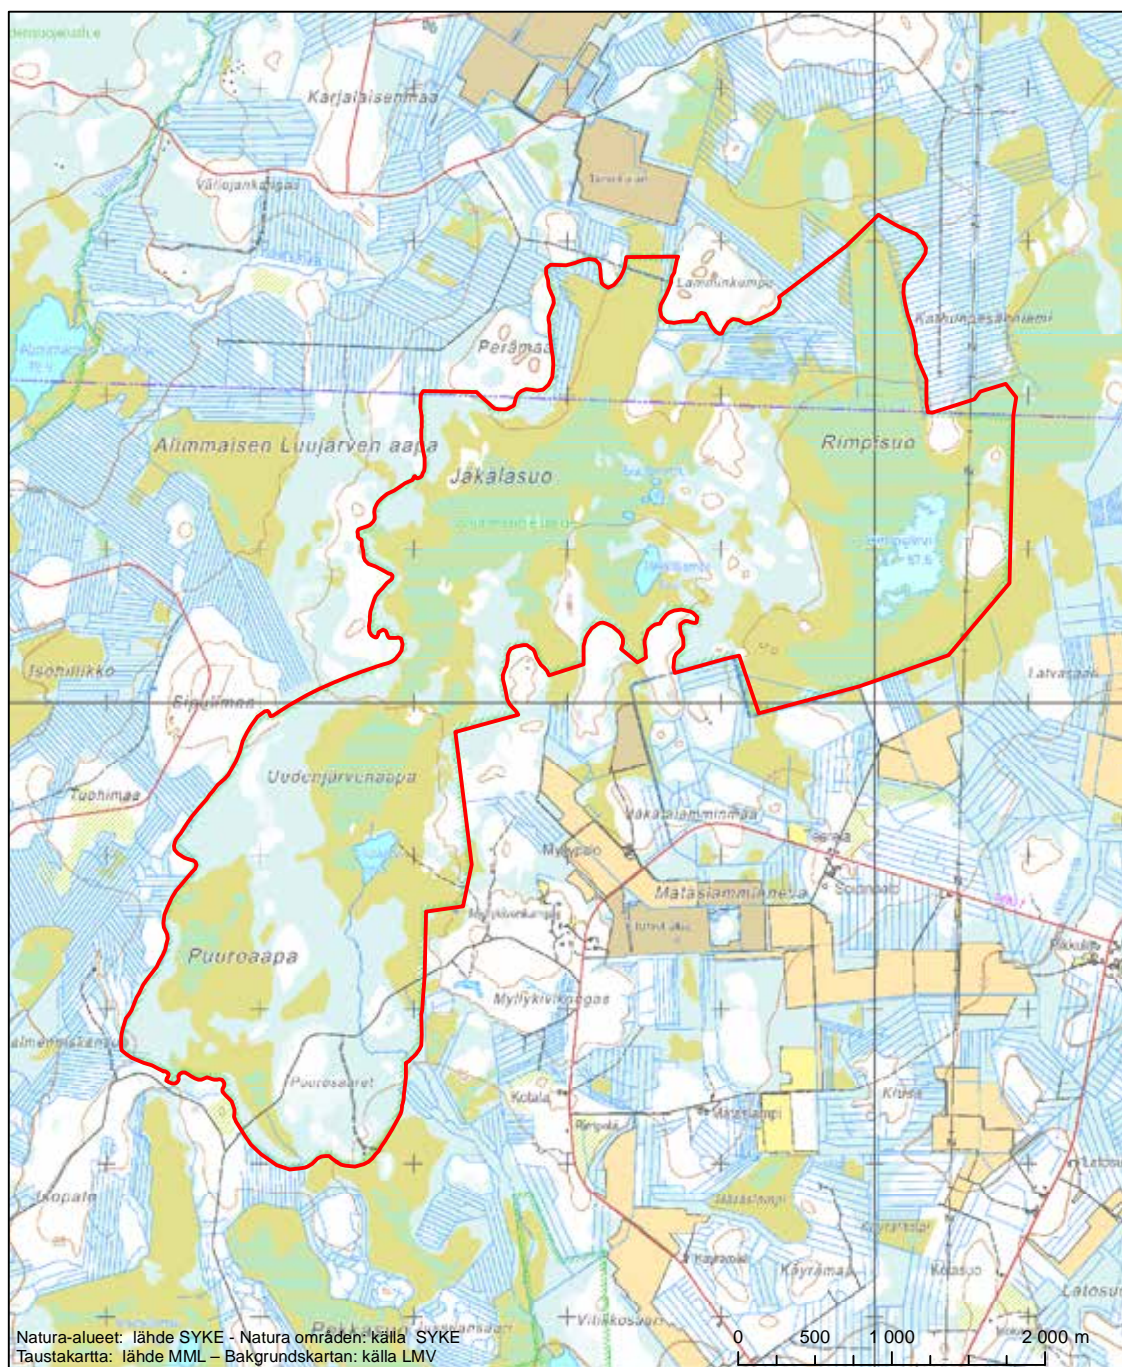

Erityinen suojelualue (SPA) - Särskilt skyddsområde (SPA)

Alueen tunnus/Områdets kod: FI1101405
 Alueen nimi: Rimpijärvi - Uusijärvi
 Områdets namn: Rimpijärvi-Uusijärvi

Erityinen suojelualue (SPA) - Särskilt skyddsområde (SPA)