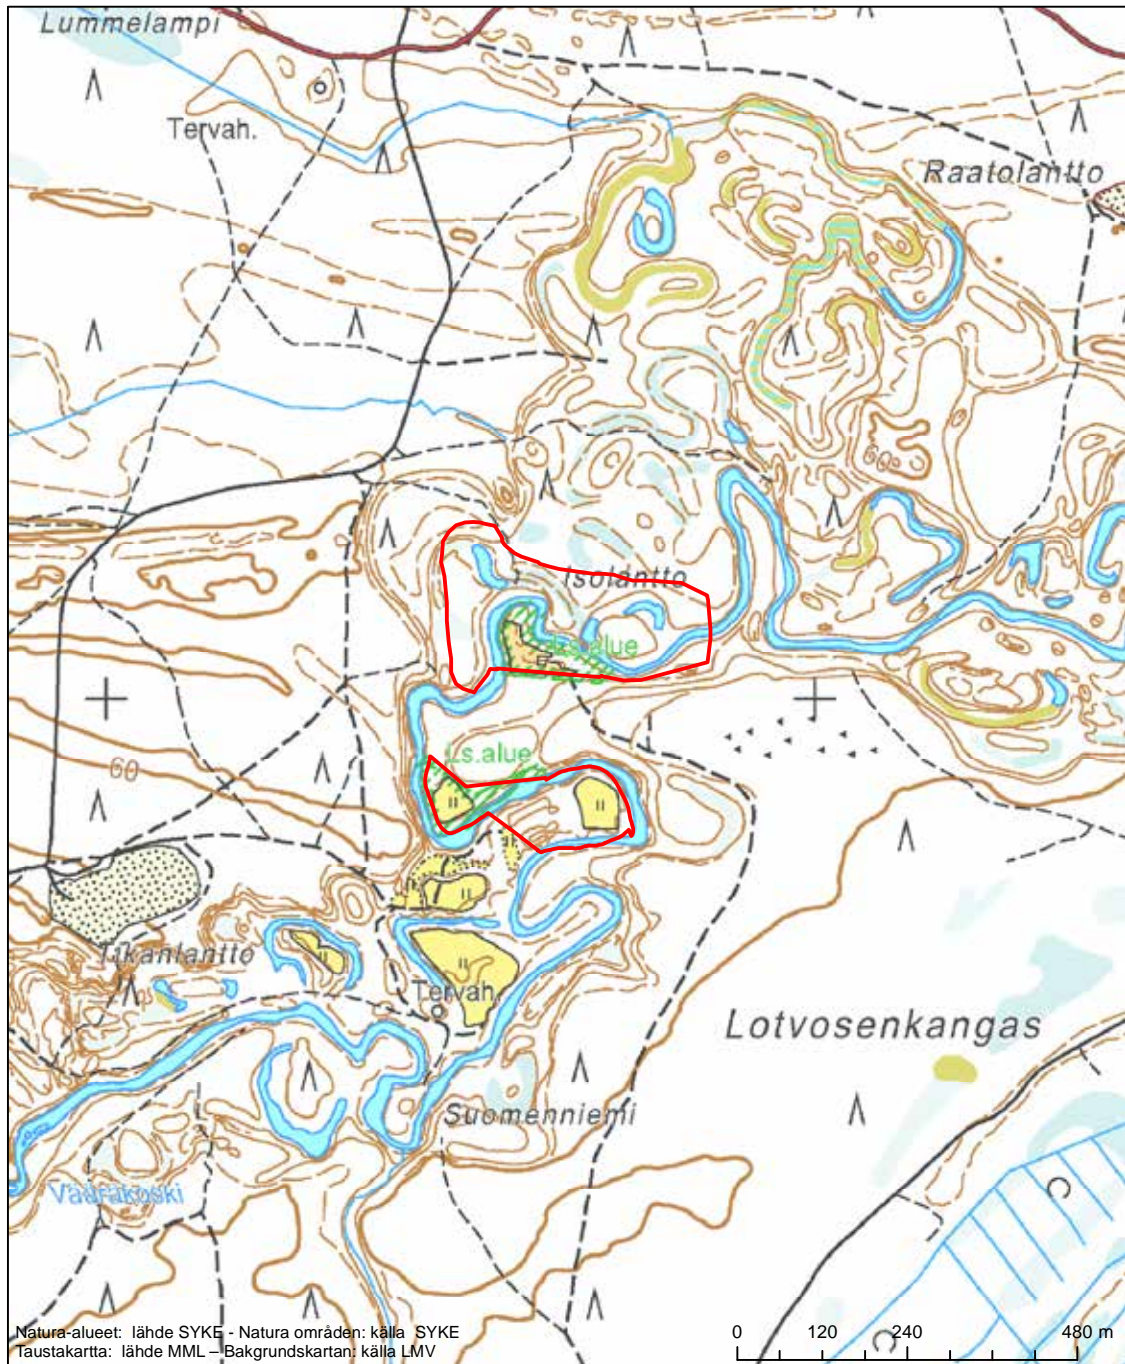

Alueen tunnus/Områdets kod: FI1102602
Alueen nimi: Tikanlanto-Isolanto
Områdets namn: Tikanlanto-Isolanto

Erityisten suojelutoimien alue (SAC) - Särskilt bevarandeområde (SAC)