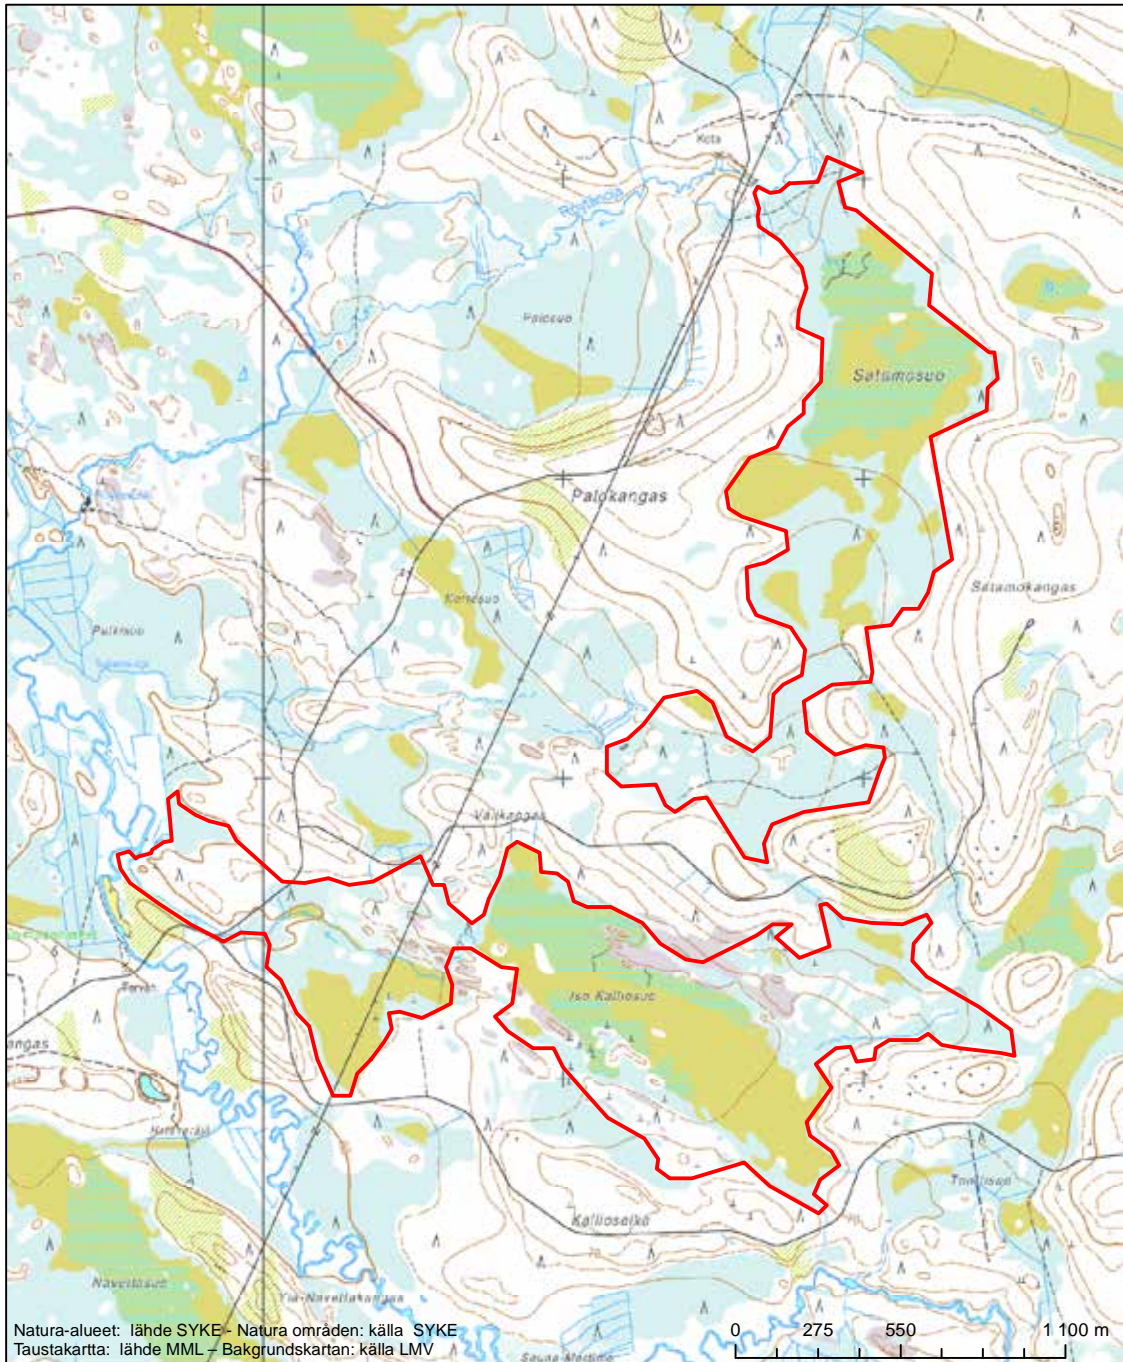

Alueen tunnus/Områdets kod: FI1100403
Alueen nimi: Iso Kalliosuo ja Satamosuo
Områdets namn: Iso Kalliosuo och Satamosuo

Erityisten suojelutoimien alue (SAC) - Särskilt bevarandeområde (SAC)