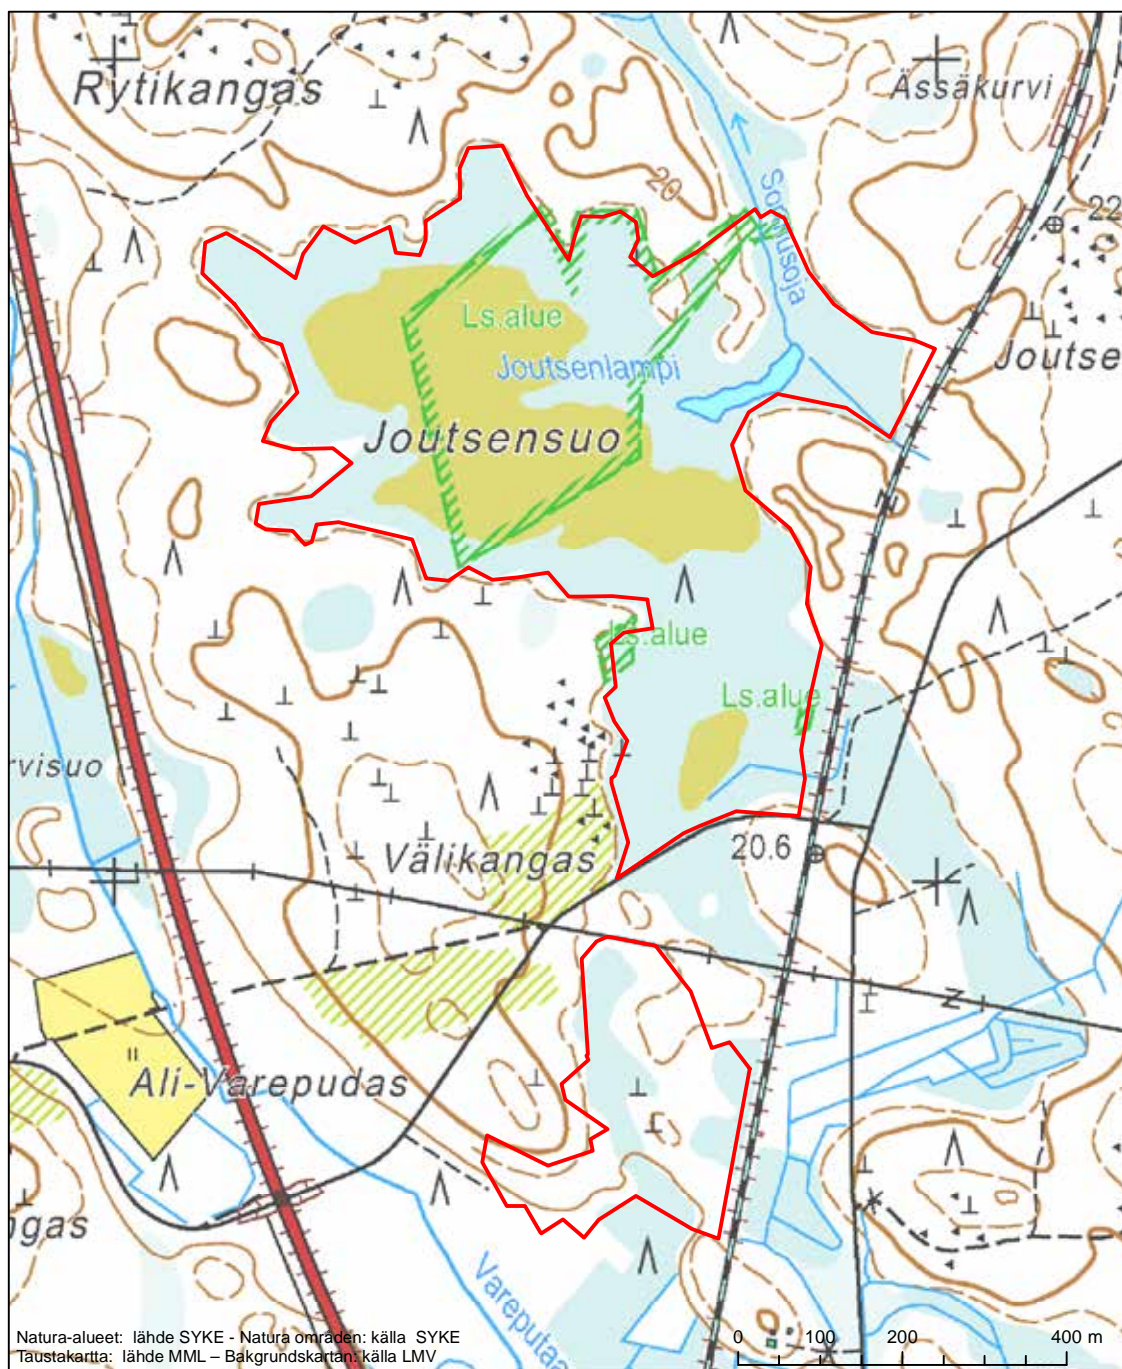

Alueen tunnus/Områdets kod: FI1100402
Alueen nimi: Joutsensuo - Vareputaanojanlehto
Områdets namn: Joutsensuo-Vareputaanojanlehto

Erityisten suojelutoimien alue (SAC) - Särskilt bevarandeområde (SAC)