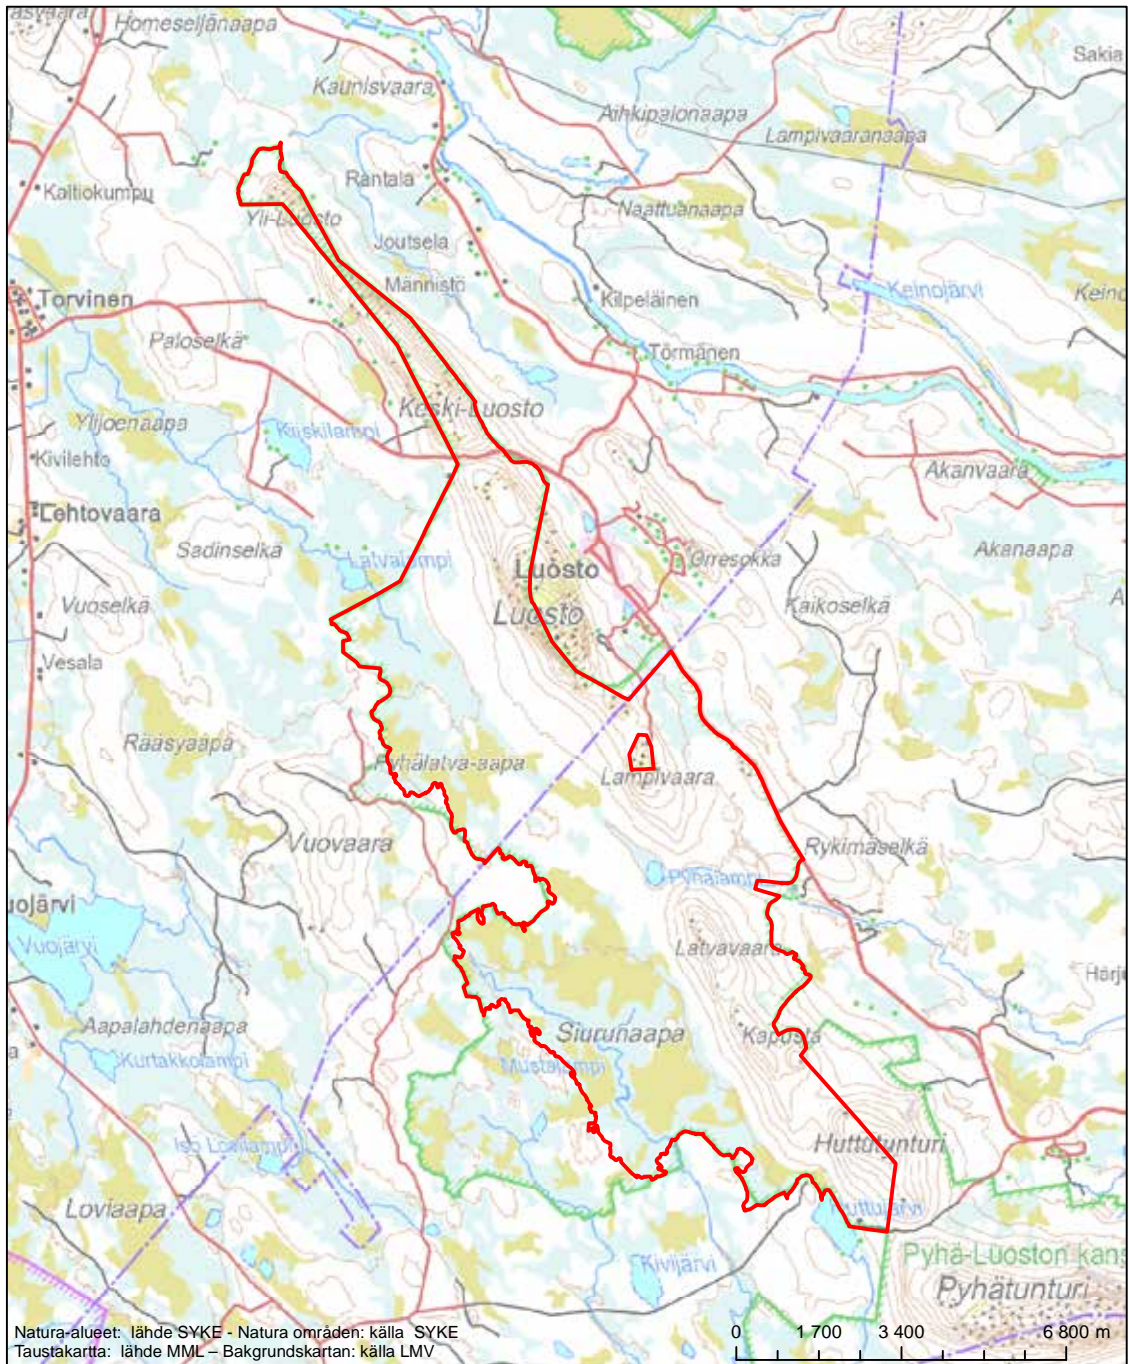

Alueen tunnus/Områdets kod: FI1301713

Alueen nimi: Luosto

Områdets namn: Luosto

Erityisten suojelutoimien alue (SAC) - Särskilt bevarandeområde (SAC)