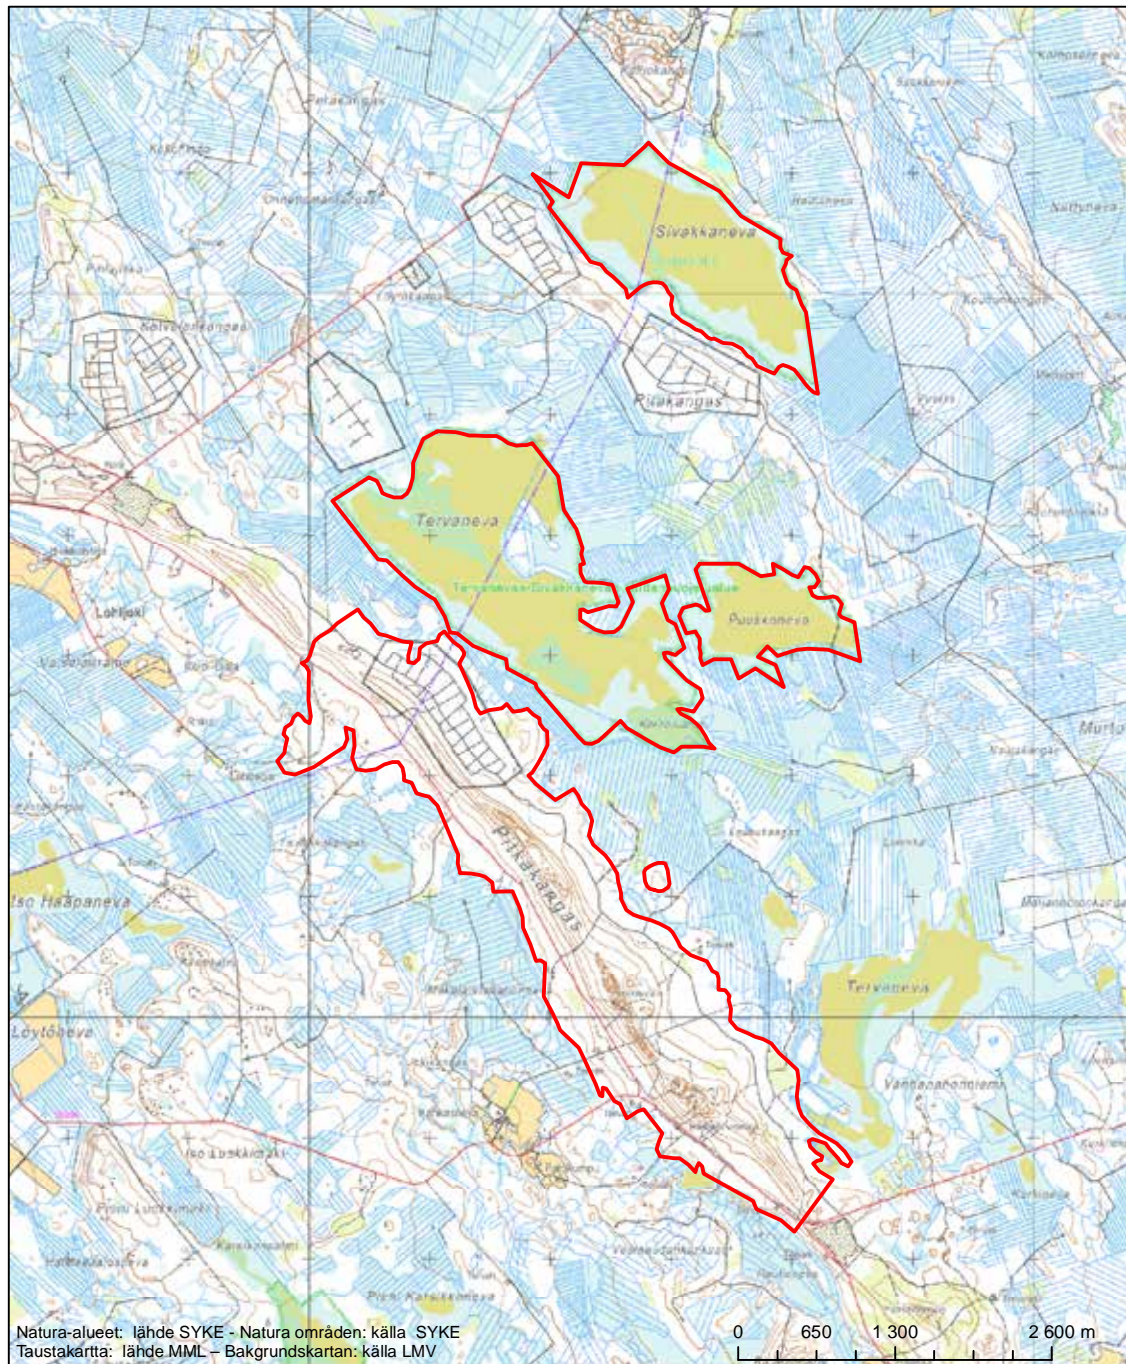

Erityisten suojelutoimien alue (SAC) - Särskilt bevarandeområde (SAC)

Alueen tunnus/Områdets kod: F11001014
 Alueen nimi: Heikinjärvenneva
 Områdets namn: Heikinjärvenneva

Erityinen suojelualue (SPA) - Särskilt skyddsområde (SPA)