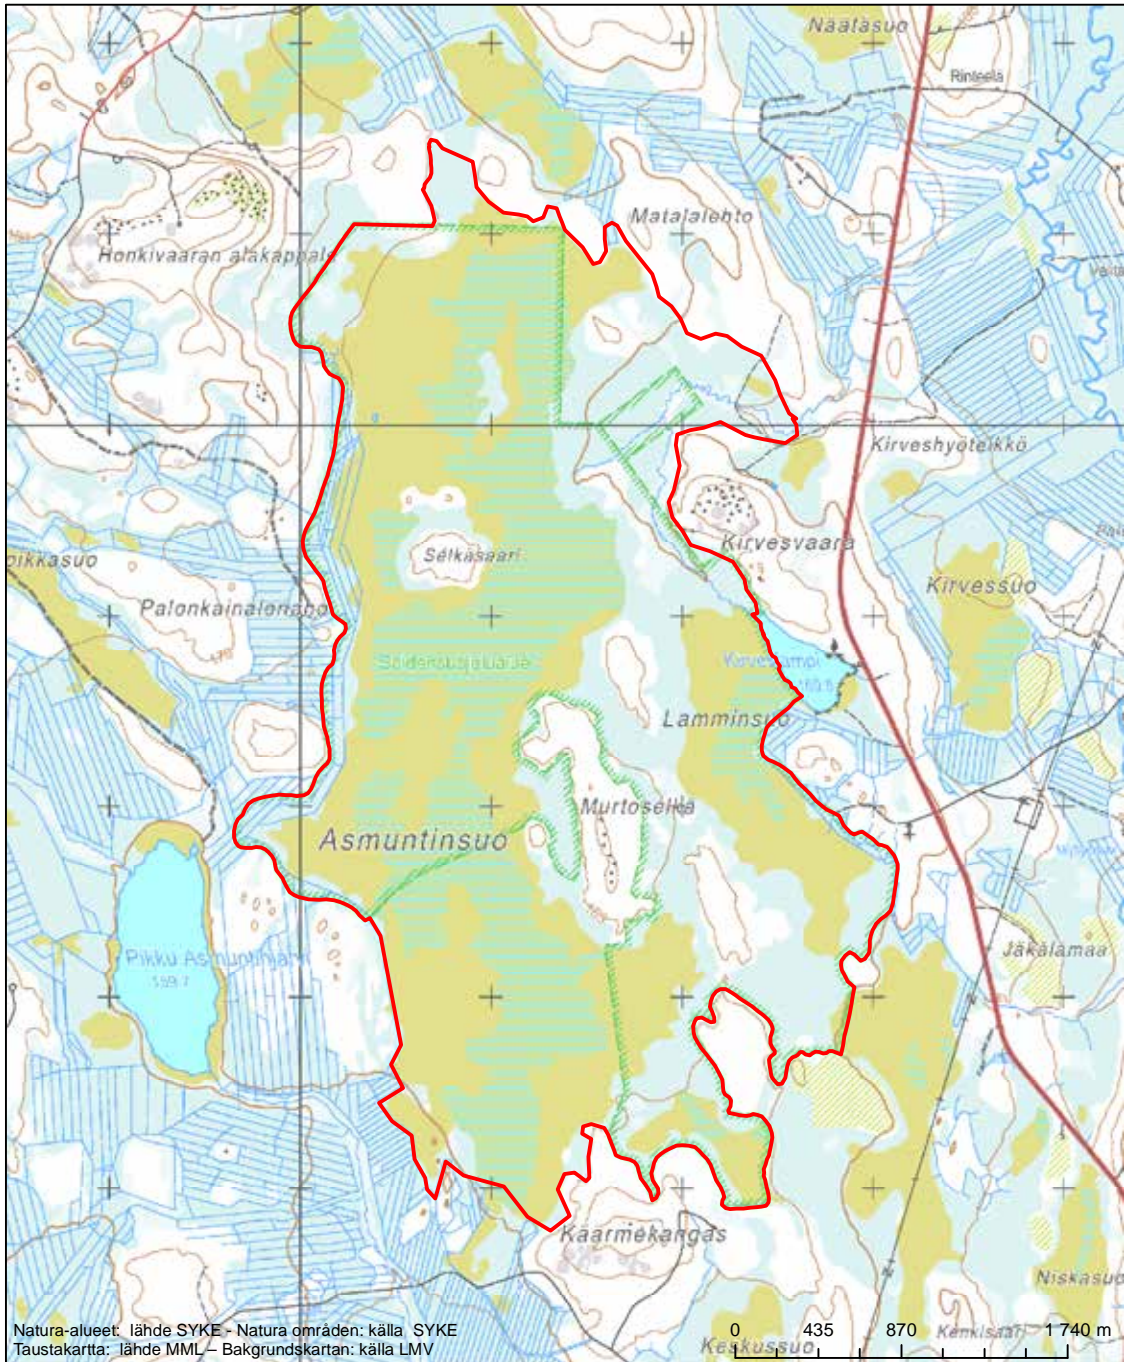

Alueen tunnus/Områdets kod: FI1301203
Alueen nimi: Asmuntinsuo - Lamminsuo
Områdets namn: Asmuntinsuo-Lamminsuo

Erityinen suojelualue (SPA) - Särskilt skyddsområde (SPA)
Erityisten suojelutoimien alue (SAC) - Särskilt bevarandeområde (SAC)