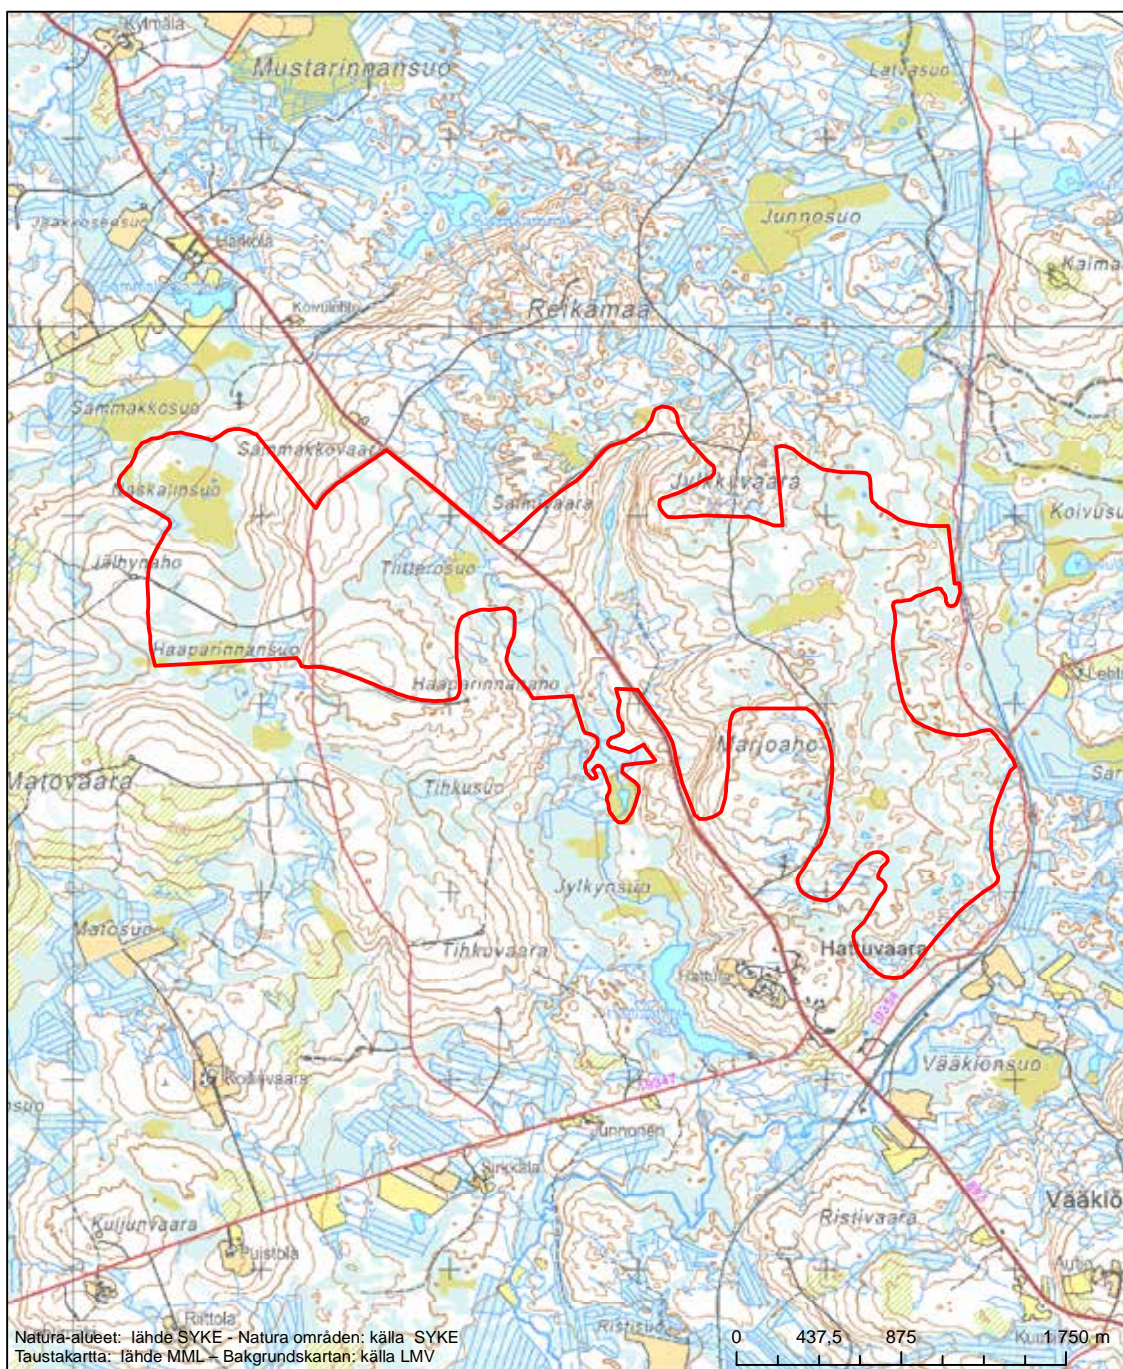

Alueen tunnus/Områdets kod: F11200720
Alueen nimi: Jylkkyvaara ja Jylkynsuo
Områdets namn: Jylkkyvaara och Jylkynsuo

Erityisten suojelutoimien alue (SAC) - Särskilt bevarandeområde (SAC)