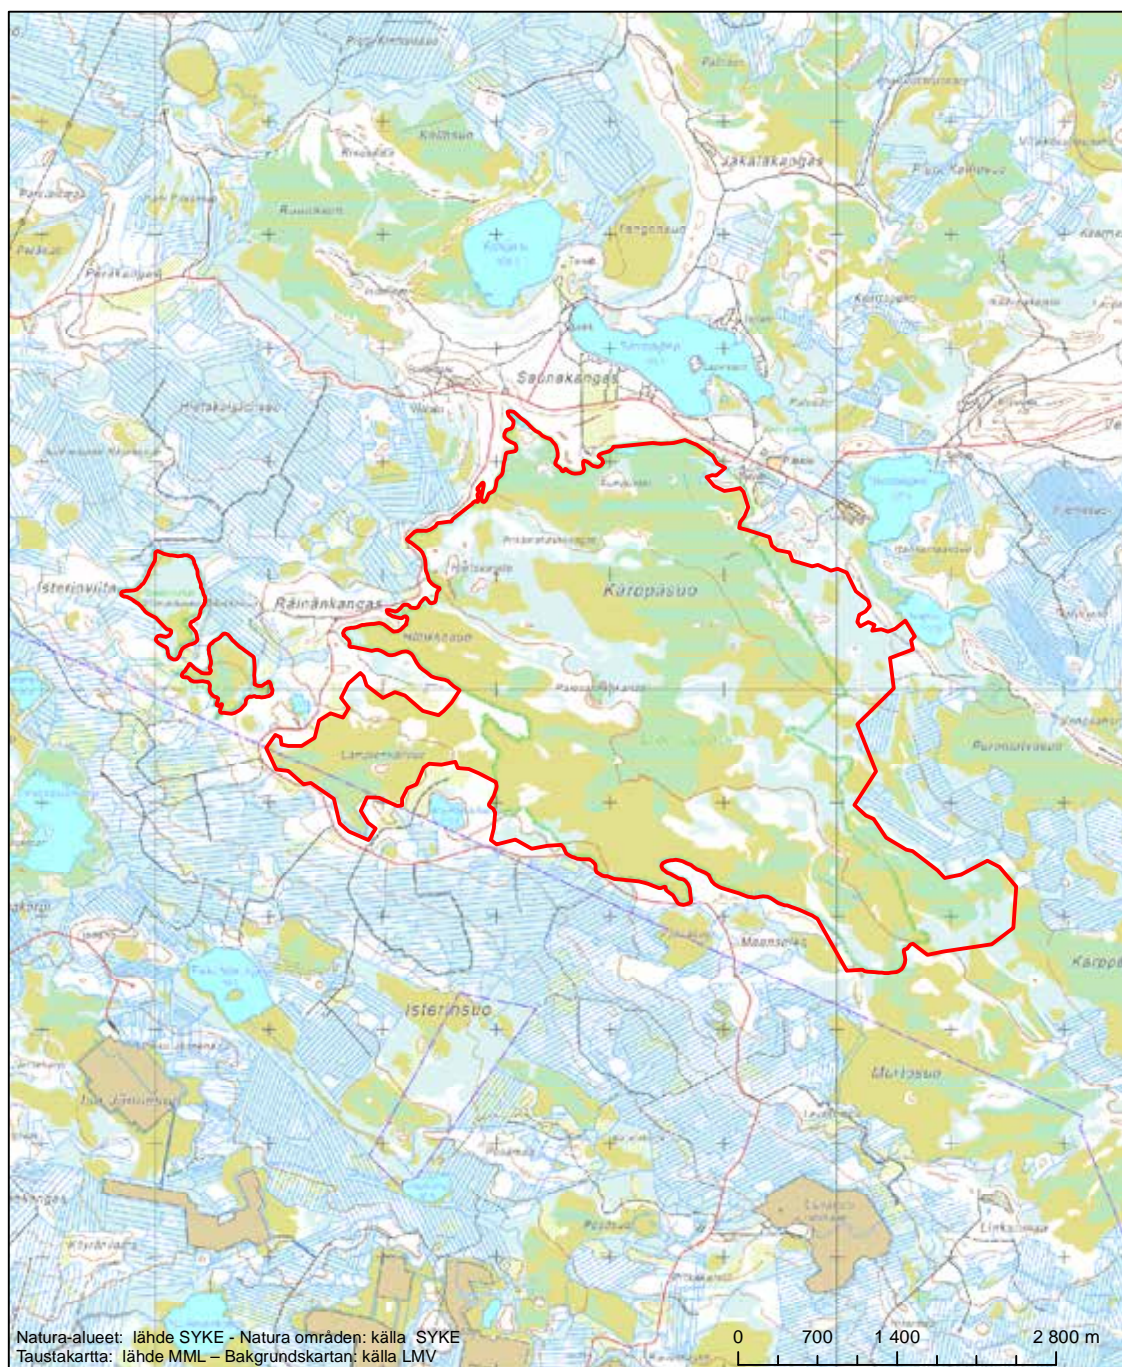

Alueen tunnus/Områdets kod: FI1103805
Alueen nimi: Kärppäsuo - Räinensoo
Områdets namn: Kärppäsuo-Räinensoo

Erityinen suojelualue (SPA) - Särskilt skyddsområde (SPA)

Erityisten suojelutoimien alue (SAC) - Särskilt bevarandeområde (SAC)