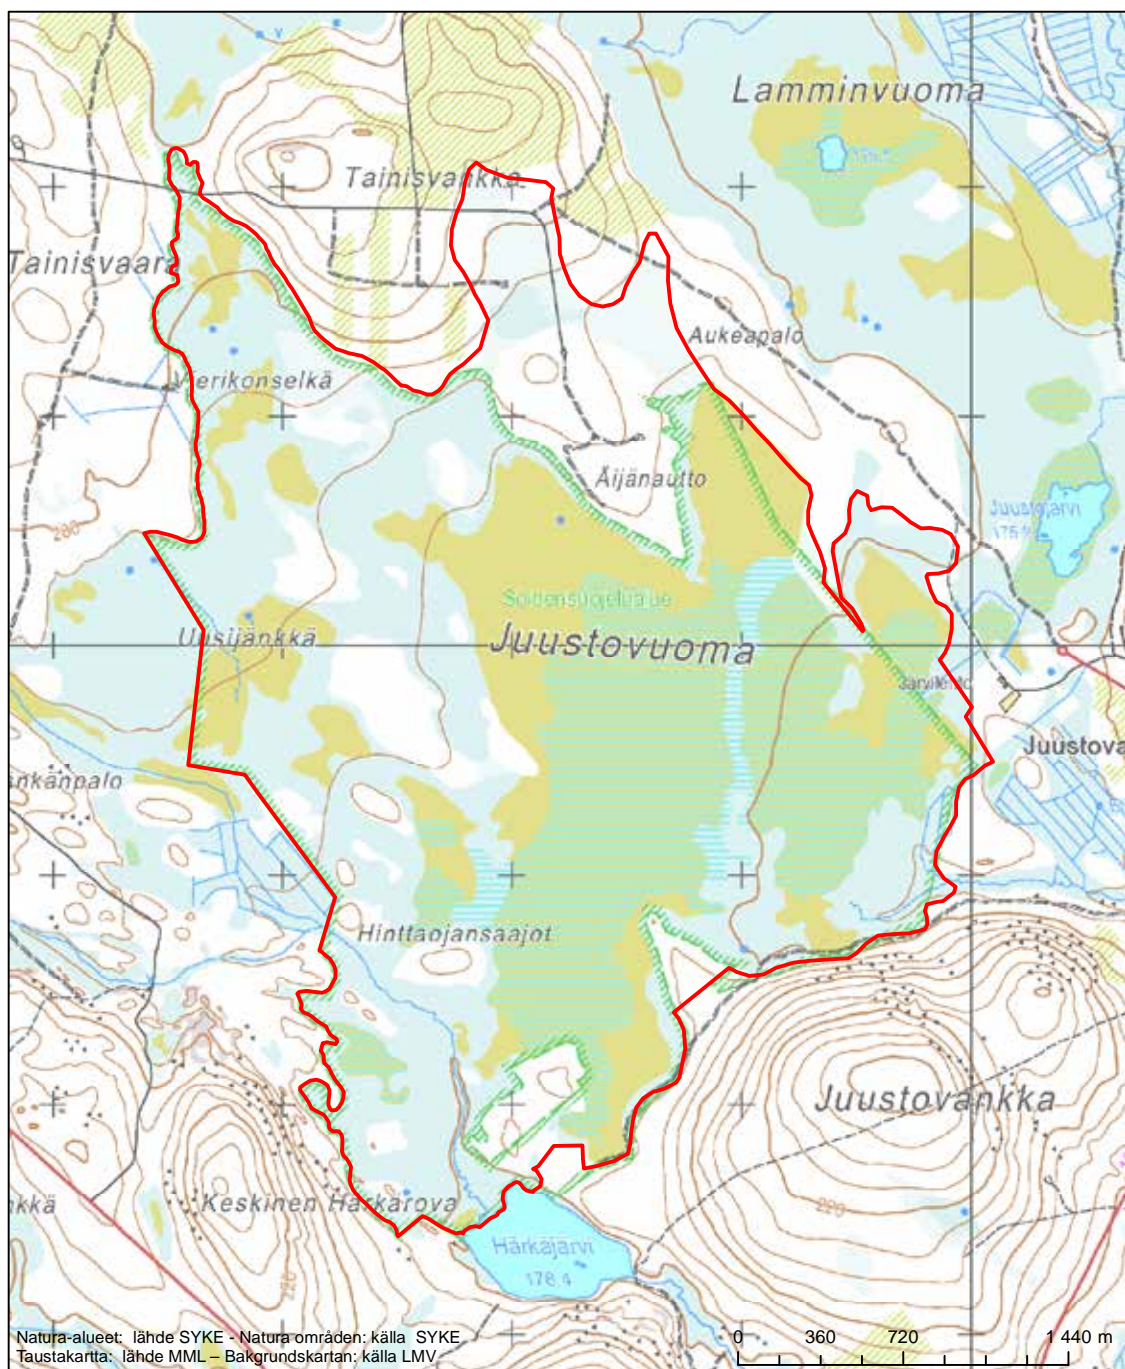

Alueen tunnus/Områdets kod: F11300704
 Alueen nimi: Karhuvuoma
 Områdets namn: Karhuvuoma

Erityisten suojelutoimien alue (SAC) - Särskilt bevarandeområde (SAC)

Alueen tunnus/Områdets kod: F11300705
 Alueen nimi: Juustovuoma
 Områdets namn: Juustovuoma