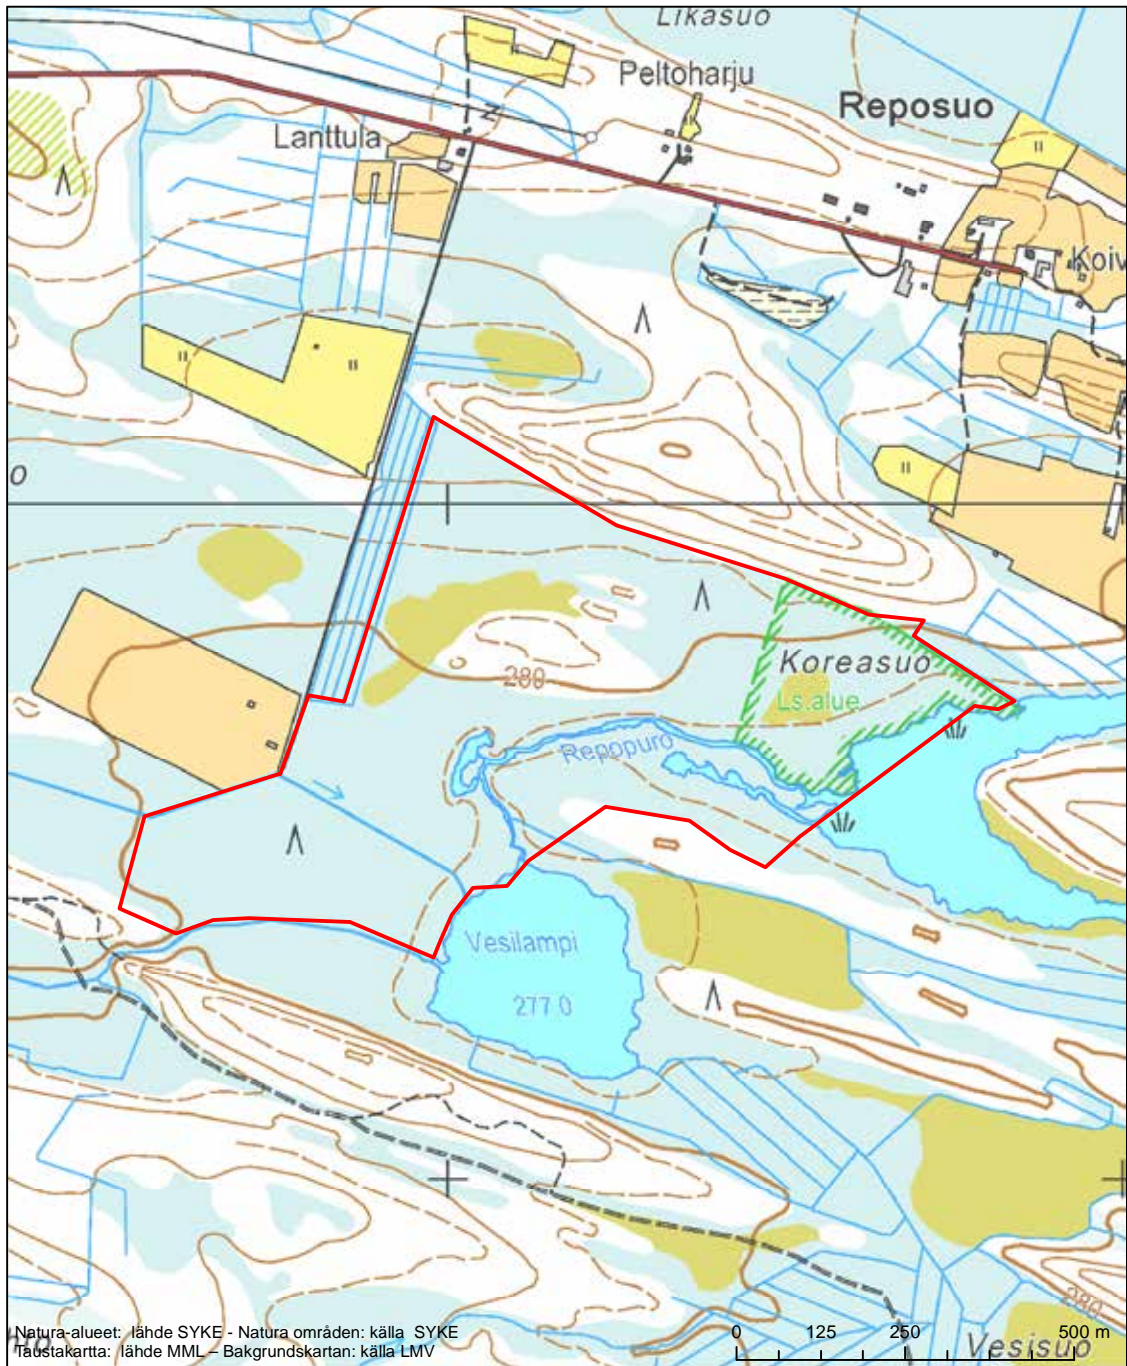

Alueen tunnus/Områdets kod: FI1101627
 Alueen nimi: Särkipenä - Löyhkönen - Antinvaara
 Områdets namn: Särkipenä - Löyhkönen - Antinvaara

Erityinen suojelualue (SPA) - Särskilt skyddsområde (SPA)
 Erityisten suojelutoimien alue (SAC) - Särskilt bevarandeområde (SAC)