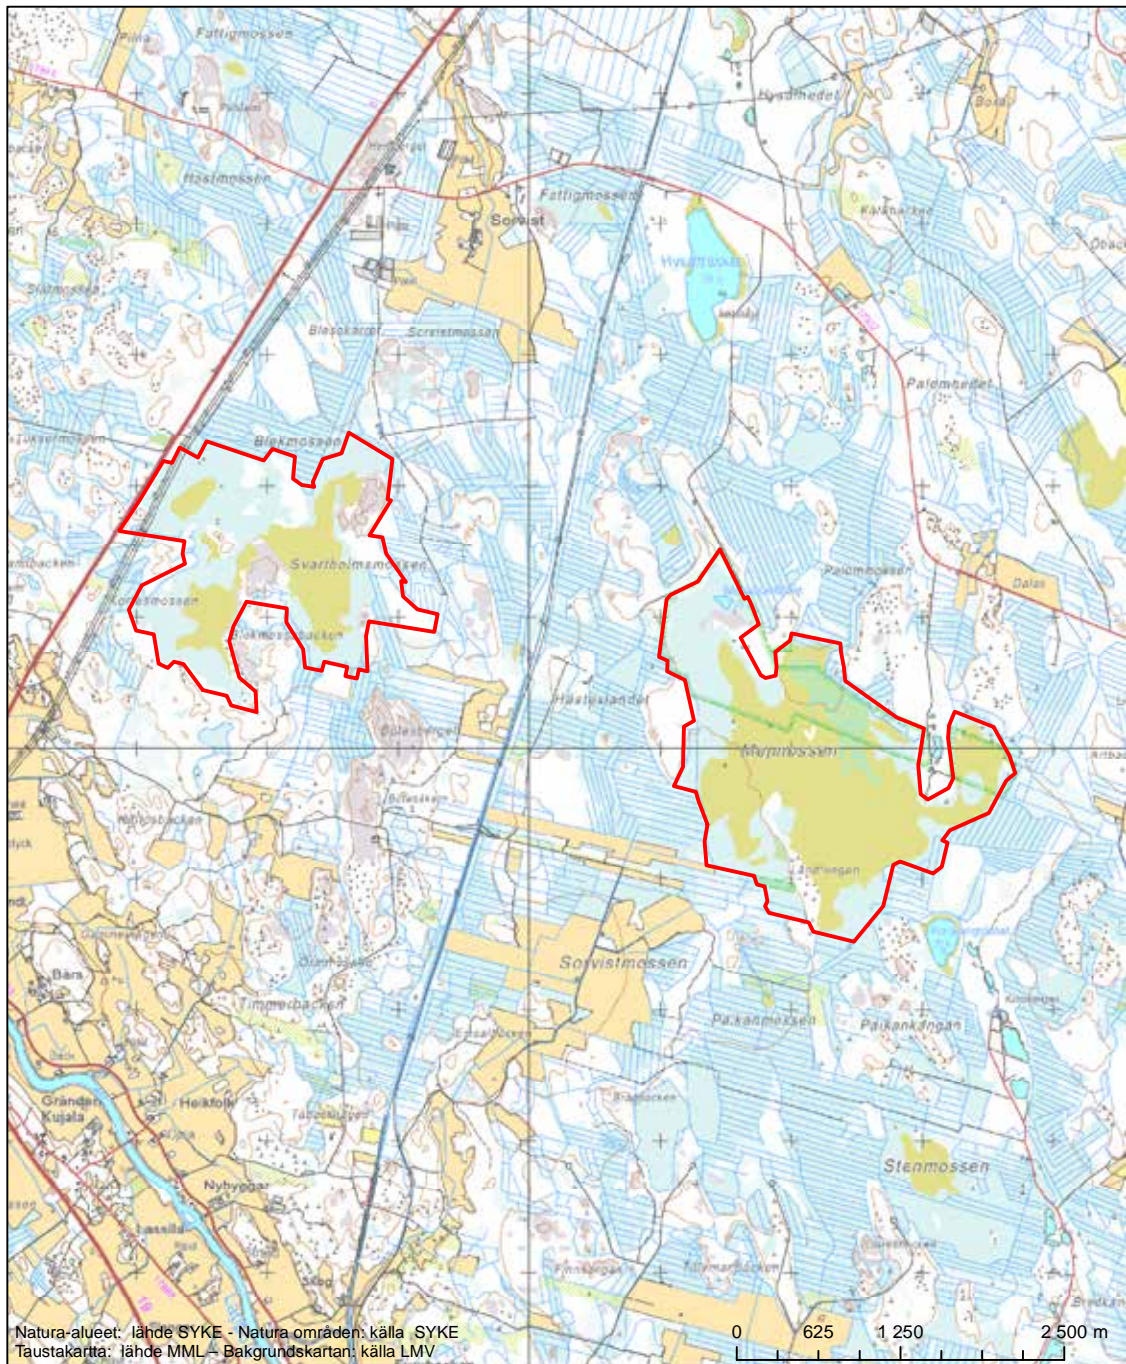

Alueen tunnus/Områdets kod: FI0800044
Alueen nimi: Mesmossen
Områdets namn: Mesmossen

Erityisten suojelutoimien alue (SAC) - Särskilt bevarandeområde (SAC)