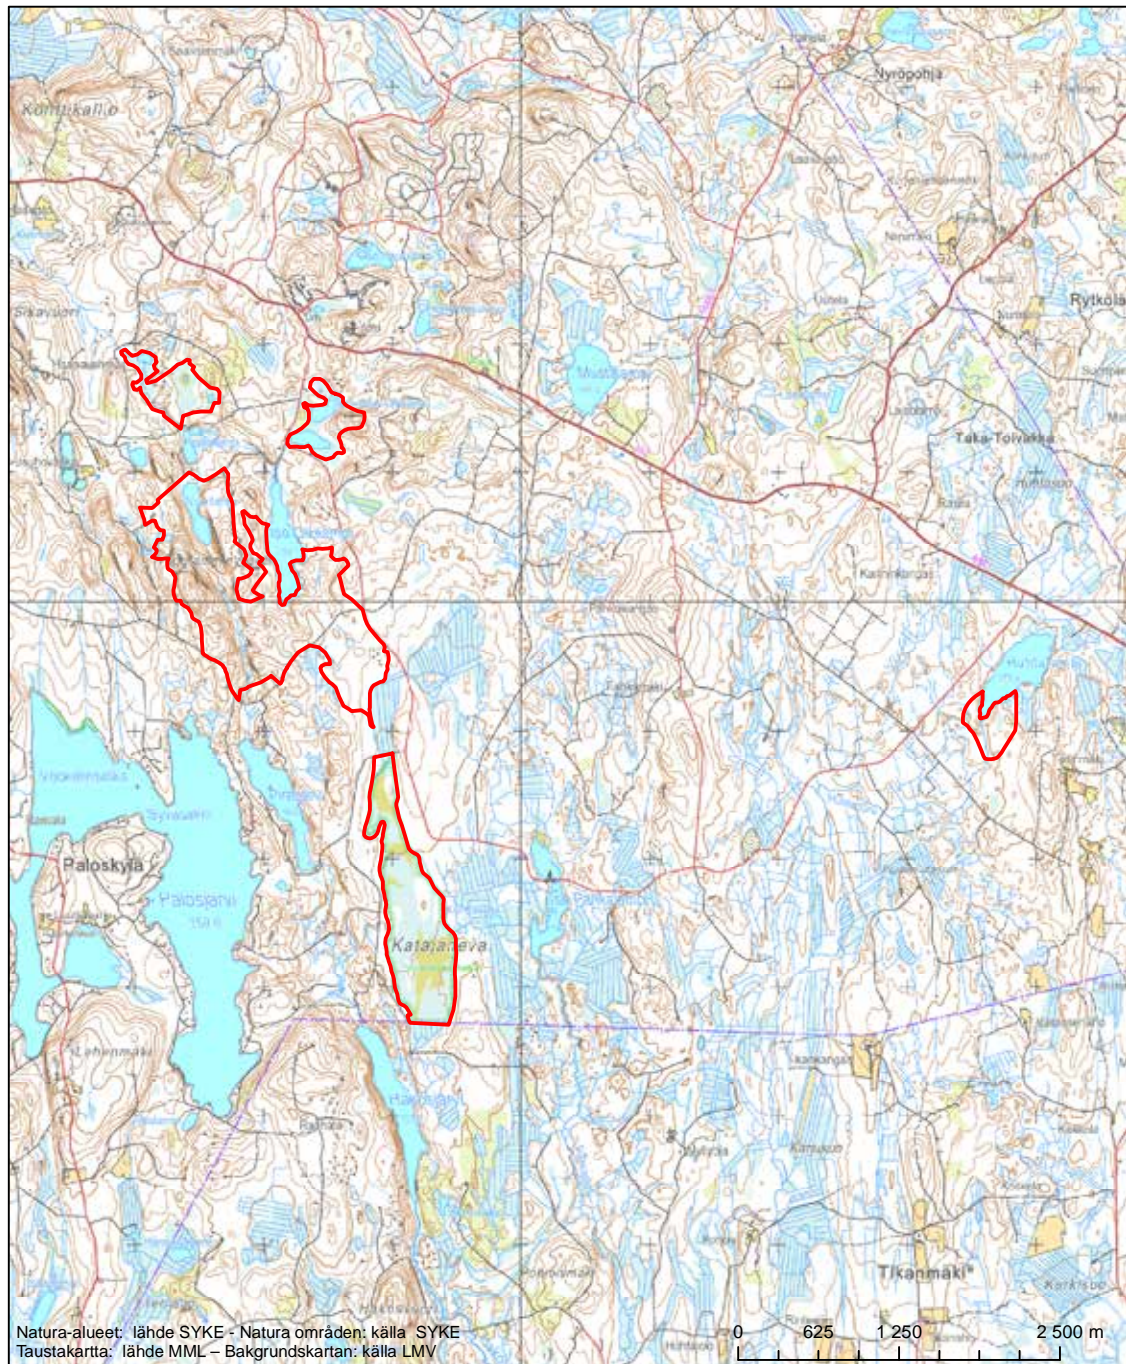

Alueen tunnus/Områdets kod: FI0900114
Alueen nimi: Katajaneva-Vuorilammen alue-Huhtalampi
Områdets namn: Katajaneva - Vuorilampiområdet - Huhtalampi

Erityinen suojelualue (SPA) - Särskilt skyddsområde (SPA)

Erityisten suojelutoimien alue (SAC) - Särskilt bevarandeområde (SAC)