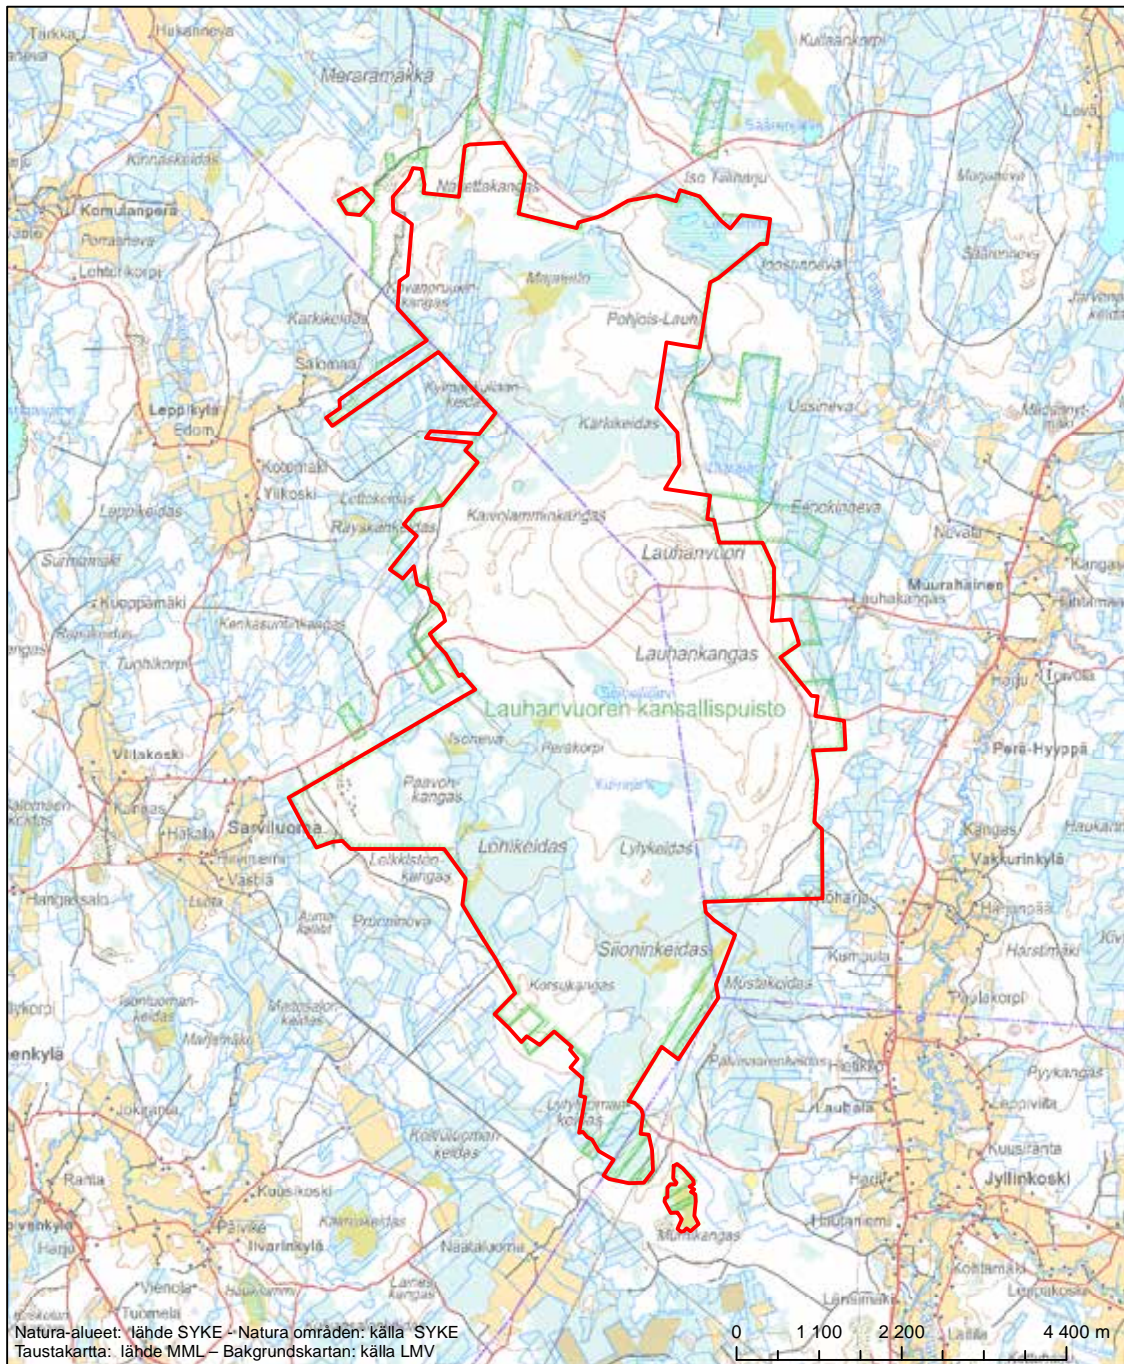

Alueen tunnus/Områdets kod: FI0800001
Alueen nimi: Lauhanvuori
Områdets namn: Lauhanvuori

Erityisten suojelutoimien alue (SAC) - Särskilt bevarandeområde (SAC)