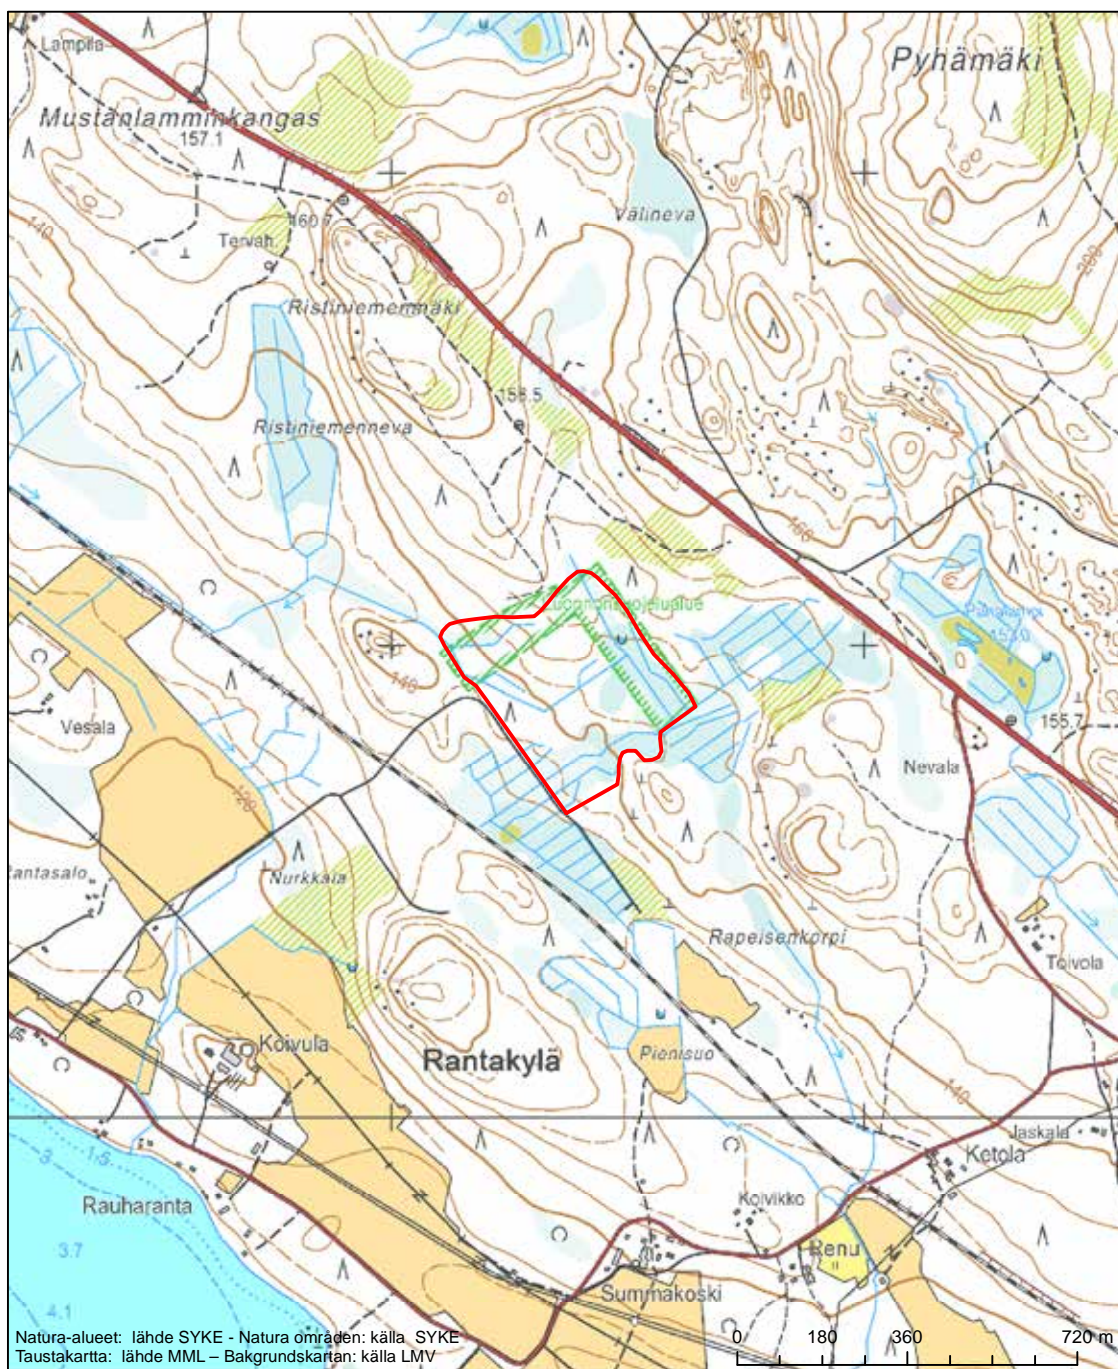

Erityisten suojelutoimien alue (SAC) - Särskilt bevarandeområde (SAC)

Alueen tunnus/Områdets kod: FI0900112
 Alueen nimi: Kulhanvuoren alue
 Områdets namn: Kulhanvuoriområdet

Erityinen suojelualue (SPA) - Särskilt skyddsområde (SPA)
 Erityisten suojelutoimien alue (SAC) - Särskilt bevarandeområde (SAC)