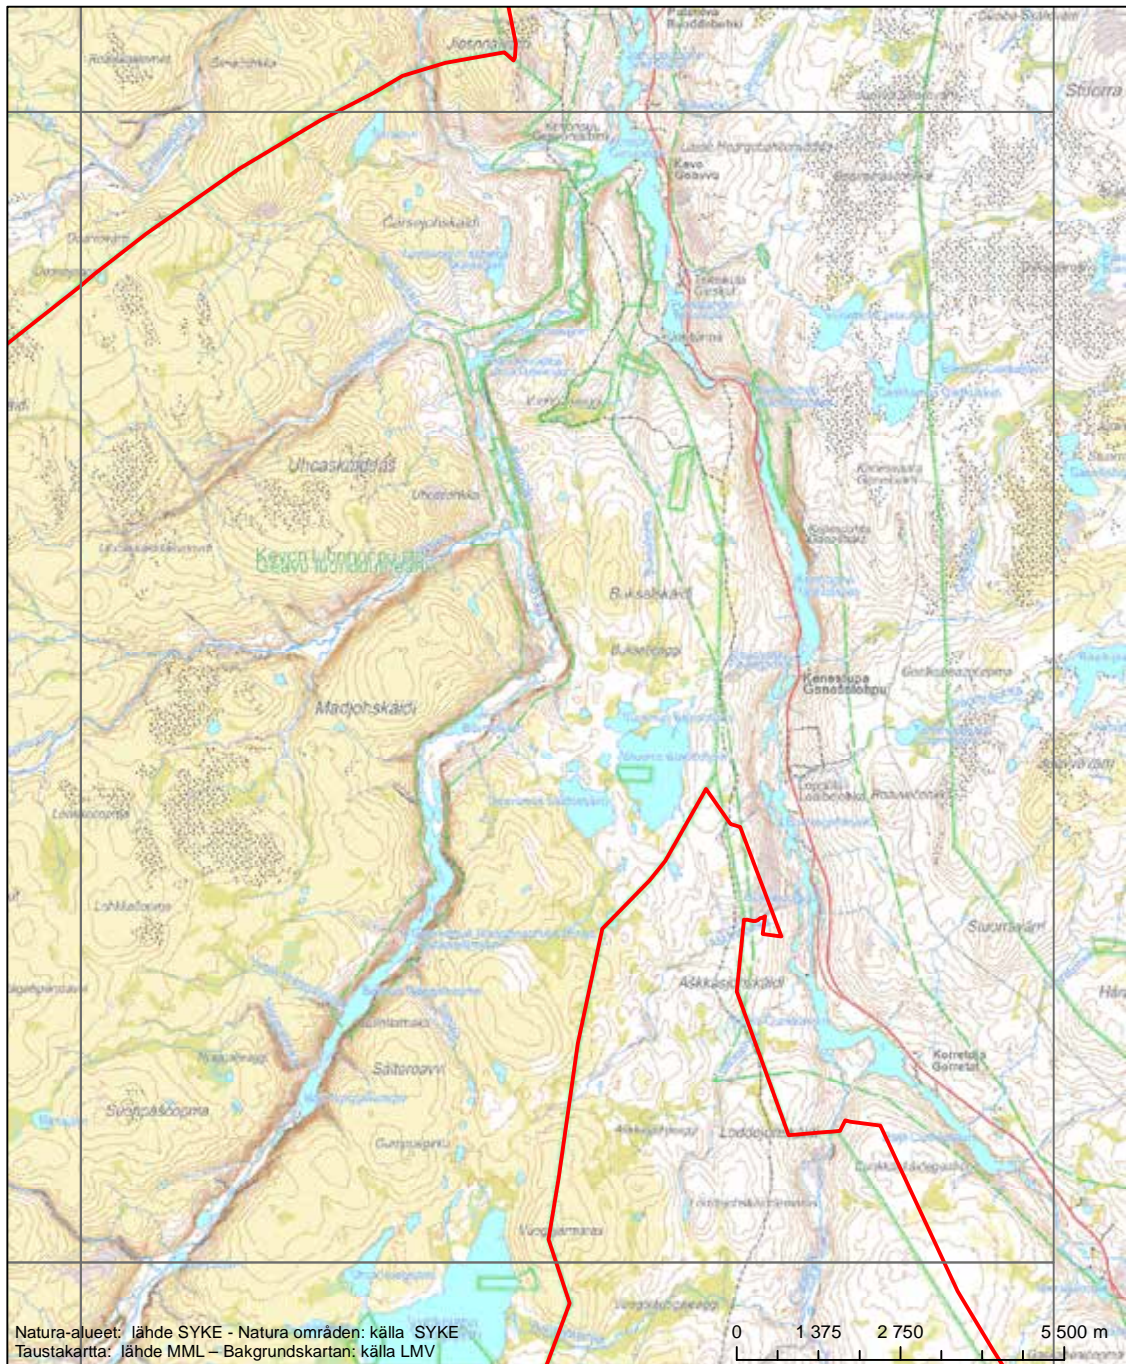

Alueen tunnus/Områdets kod: F11302003
Alueen nimi: Paistunturin erämaa
Områdets namn: Paistunturi ödemark

Erityisten suojelutoimien alue (SAC) - Särskilt bevarandeområde (SAC)