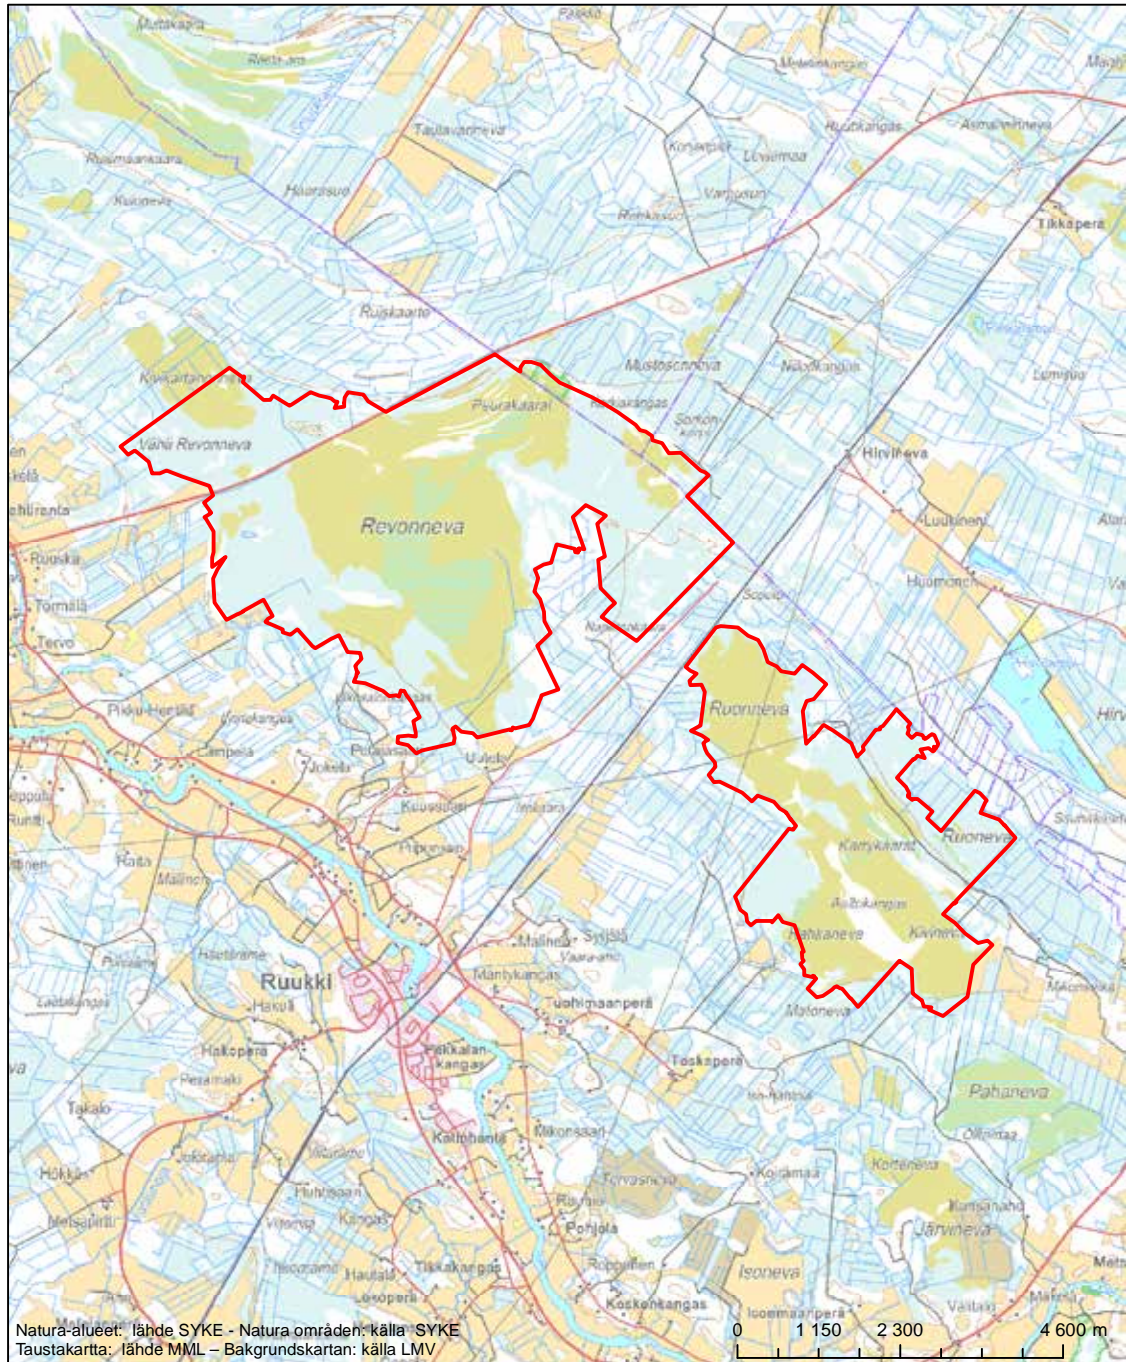

Alueen tunnus/Områdets kod: FI1105001
Alueen nimi: Revonneva - Ruonneva
Områdets namn: Revonneva-Ruonneva

Erityinen suojelualue (SPA) - Särskilt skyddsområde (SPA)

Erityisten suojelutoimien alue (SAC) - Särskilt bevarandeområde (SAC)