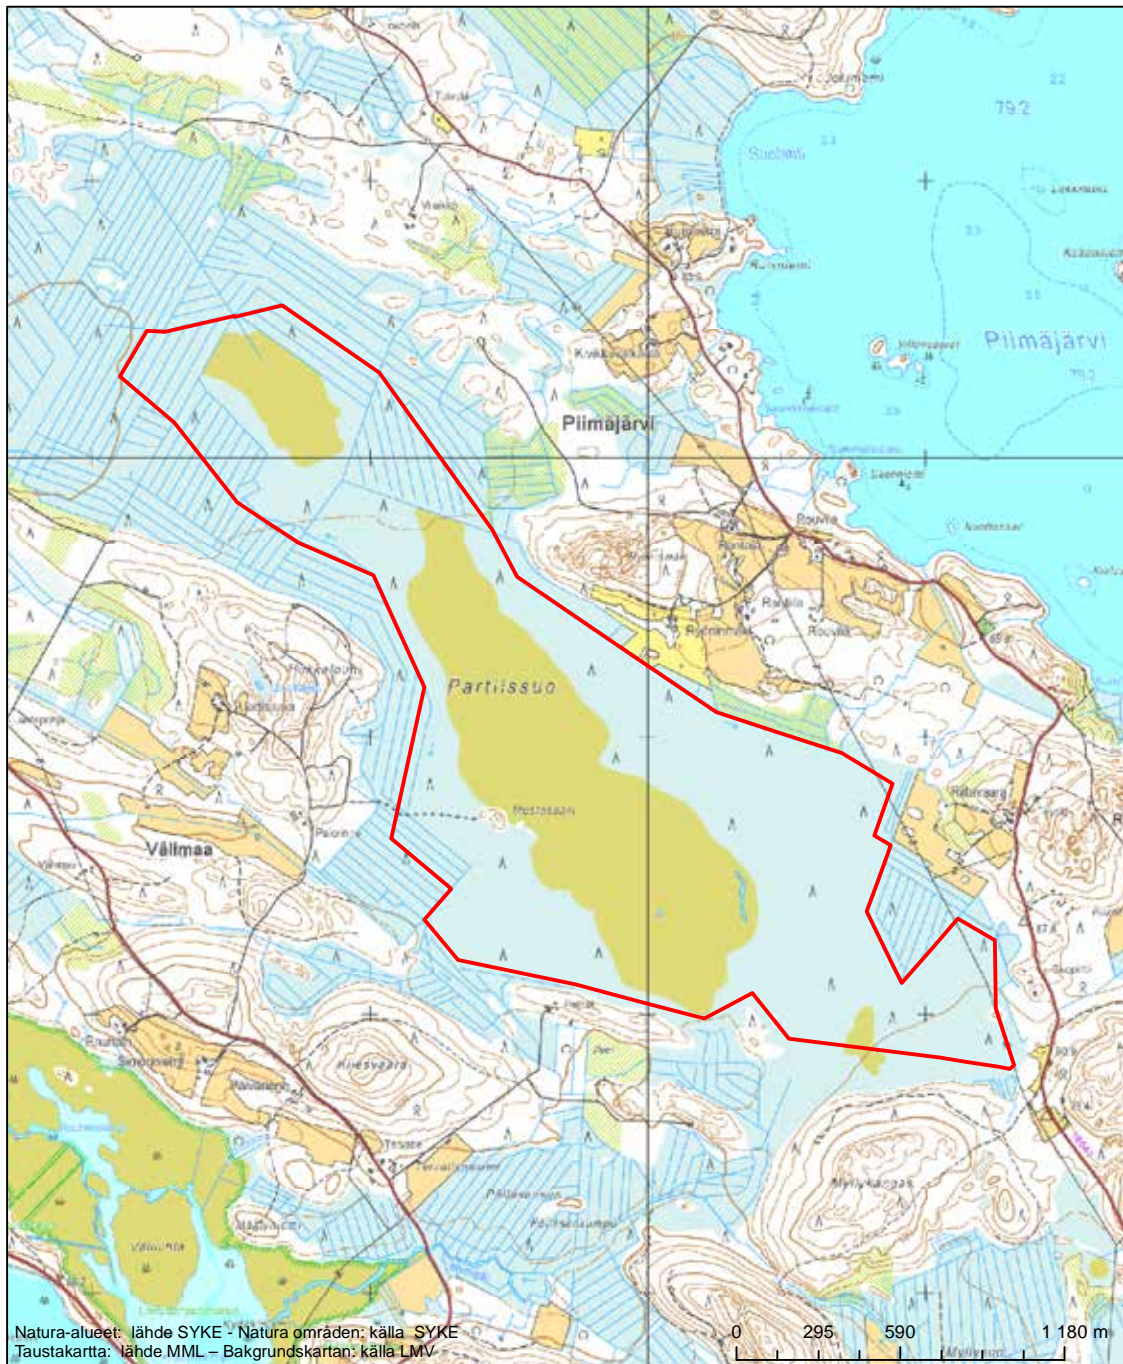

Alueen tunnus/Områdets kod: FI0700071
Alueen nimi: Partiissuo
Områdets namn: Partiissuo

Erityisten suojelutoimien alue (SAC) - Särskilt bevarandeområde (SAC)