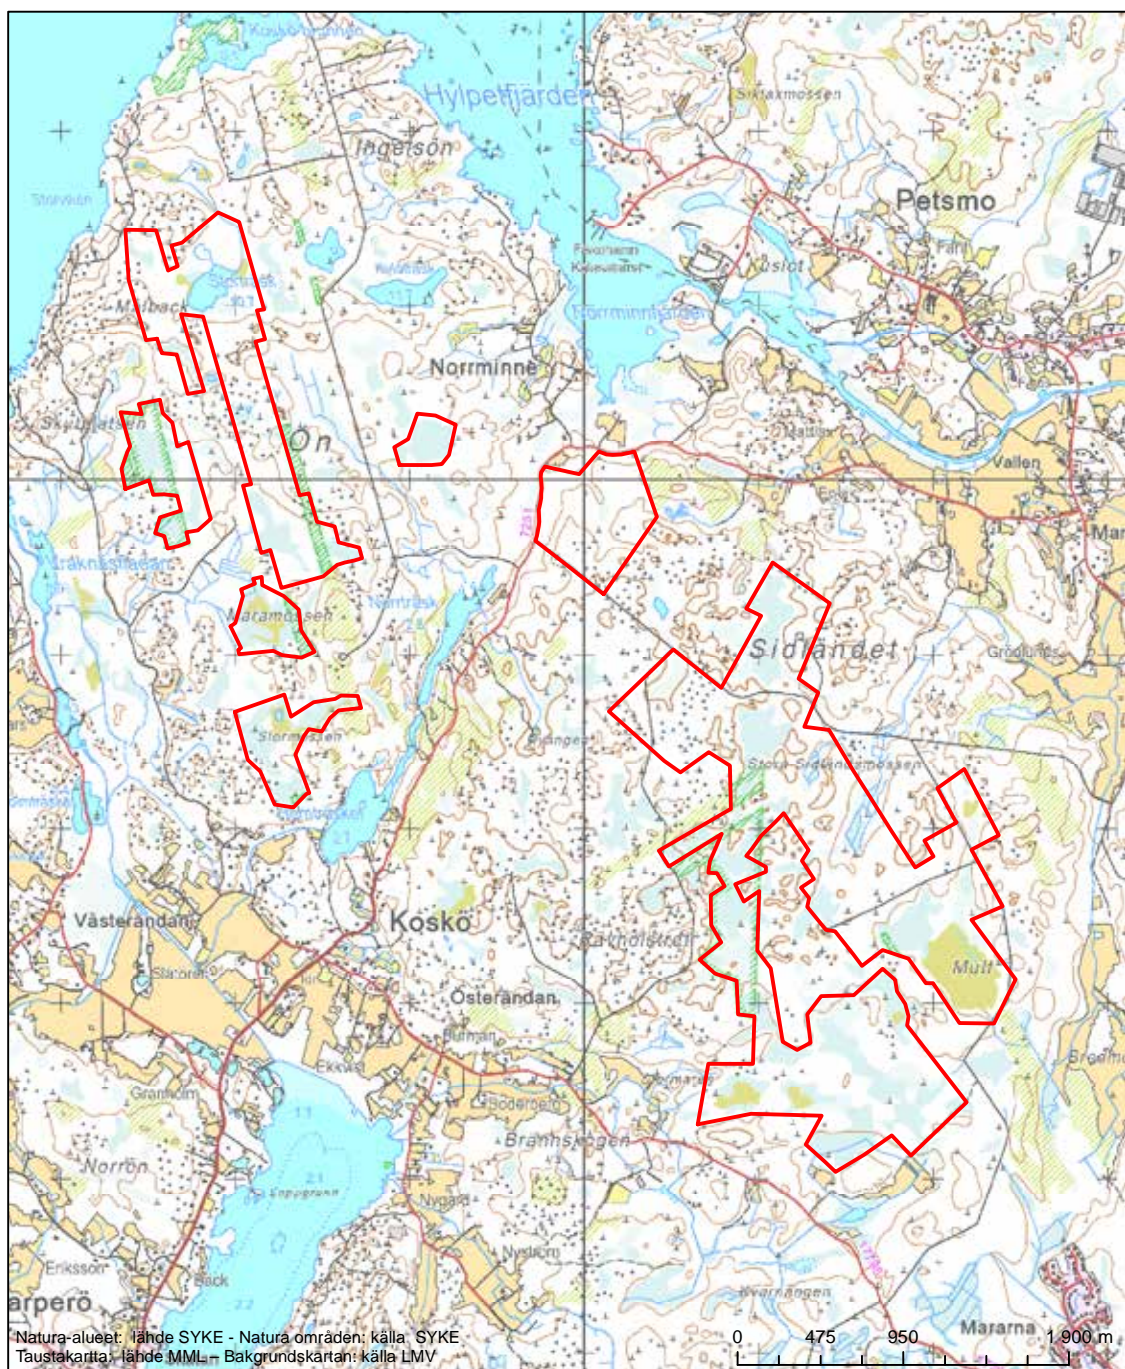

Alueen tunnus/Områdets kod: FI0800093
 Alueen nimi: Gamla kastet
 Områdets namn: Gamla kastet

Erityisten suojelutoimien alue (SAC) - Särskilt bevarandeområde (SAC)

Alueen tunnus/Områdets kod: FI0800096
 Alueen nimi: Sidlandet
 Områdets nimi: Sidlandet