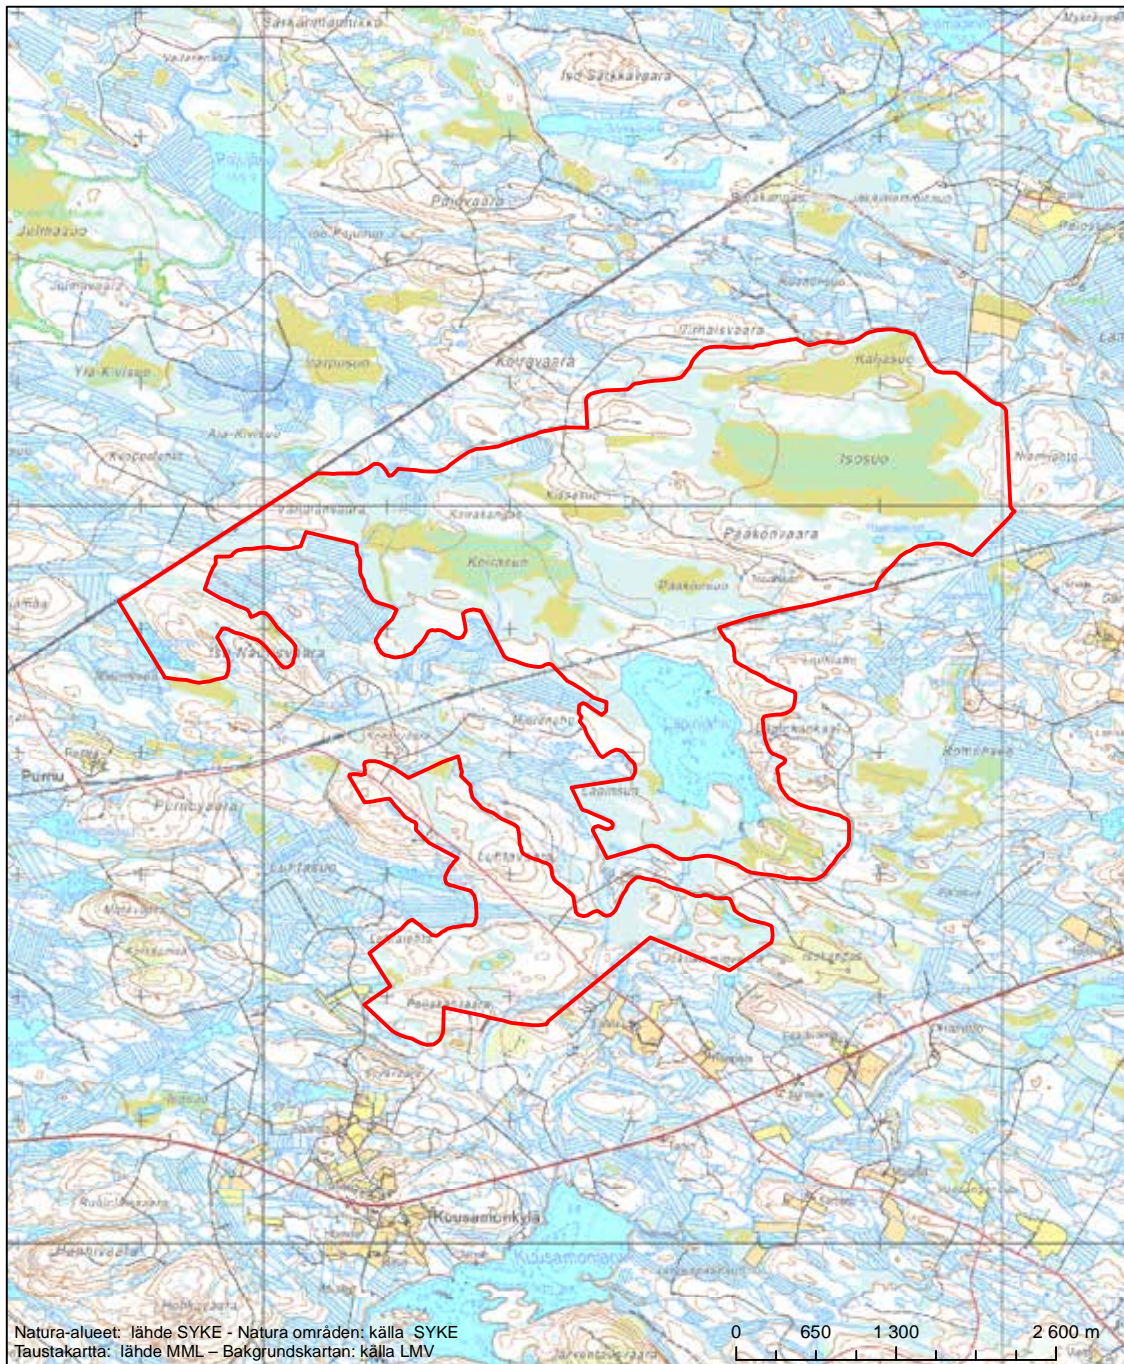

Alueen tunnus/Områdets kod: FI1200216
Alueen nimi: Isosuo - Koirasuo ympäristöineen
Områdets namn: Områden vid Isosuo och Koirasuo

Eriyisten suojelutoimien alue (SAC) - Särskilt bevarandeområde (SAC)