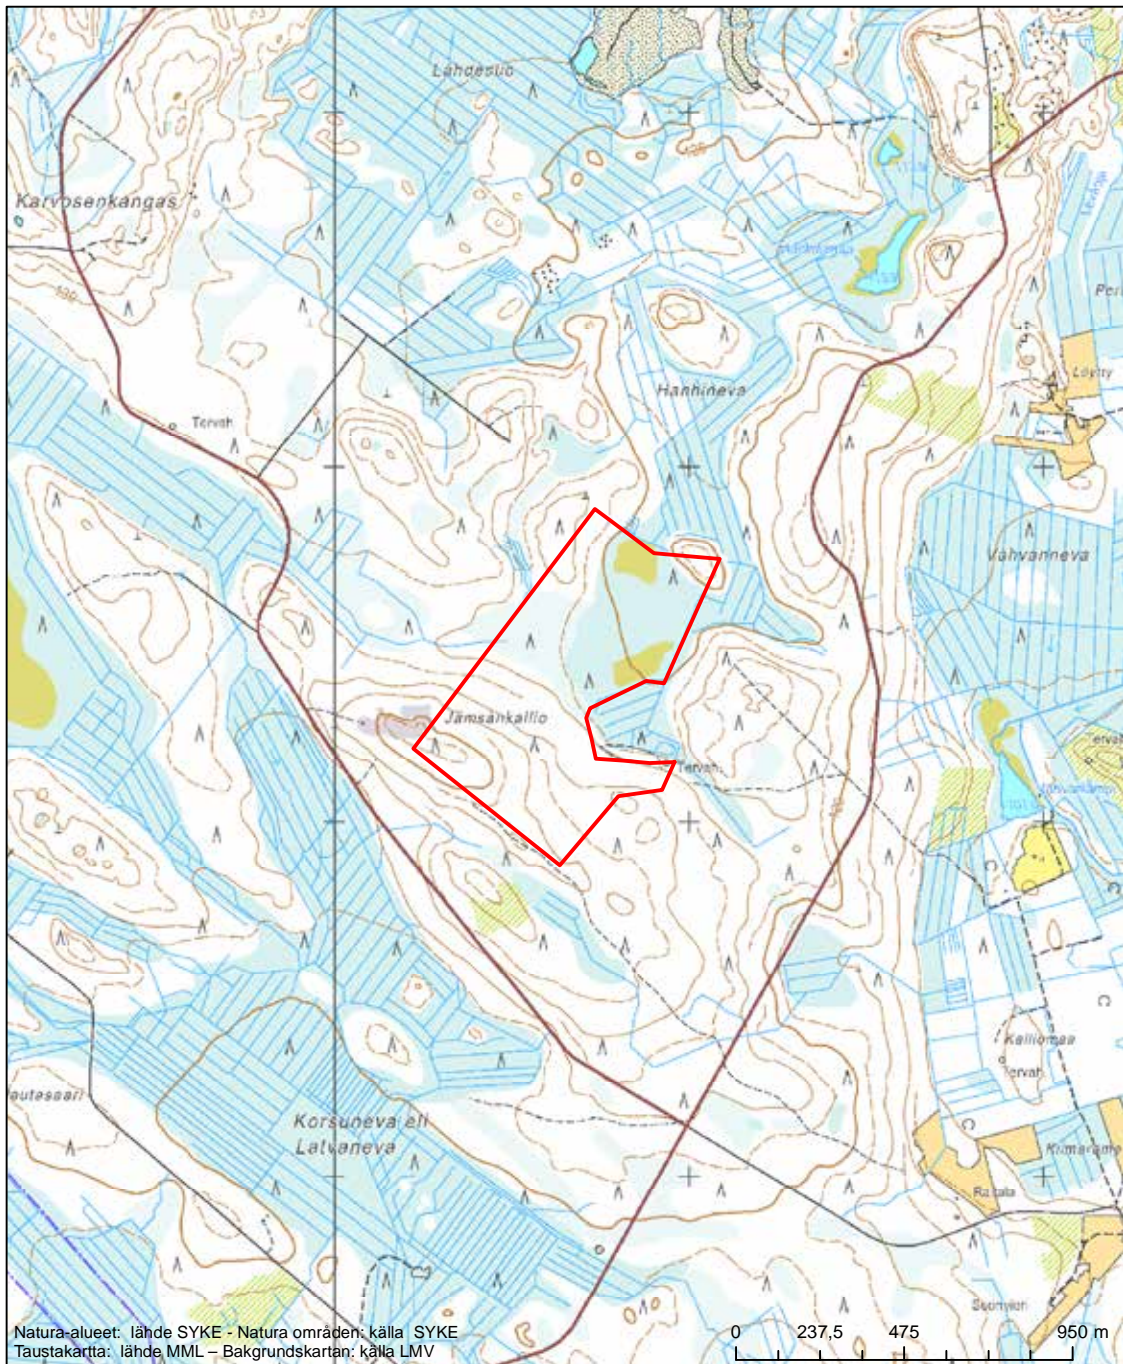

Alueen tunnus/Områdets kod: FI1002007
Alueen nimi: Jämsänkallio
Områdets namn: Jämsänkallio

Erityisten suojelutoimien alue (SAC) - Särskilt bevarandeområde (SAC)