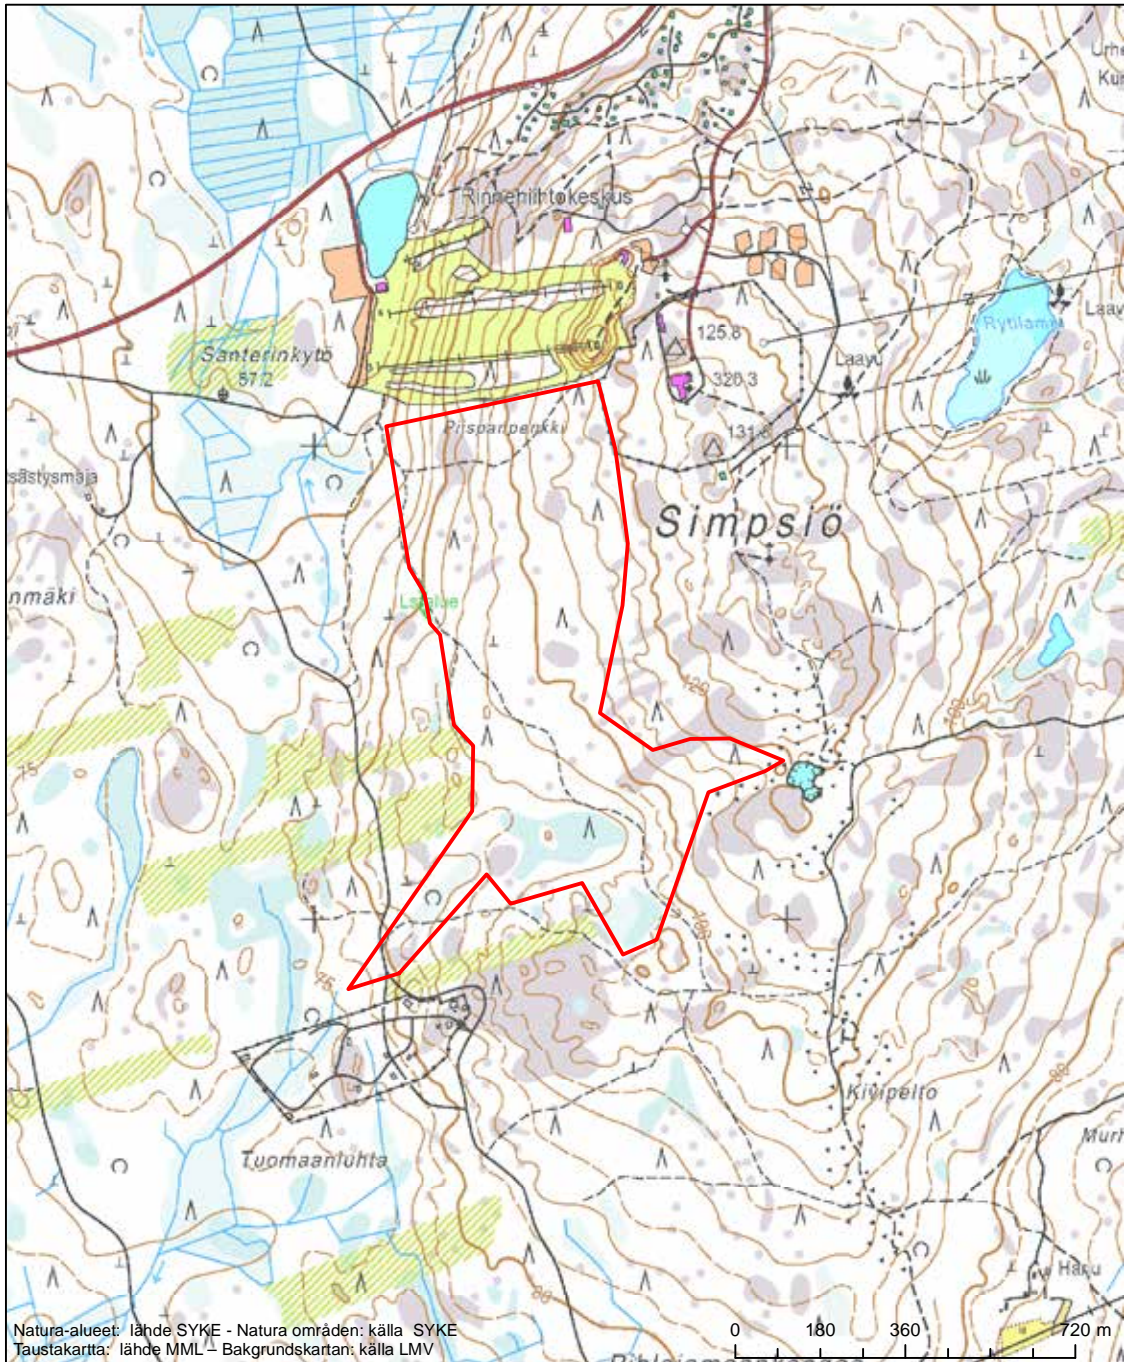

Alueen tunnus/Områdets kod: FI0800082
Alueen nimi: Simpsiö
Områdets namn: Simpsiö

Erityisten suojelutoimien alue (SAC) - Särskilt bevarandeområde (SAC)