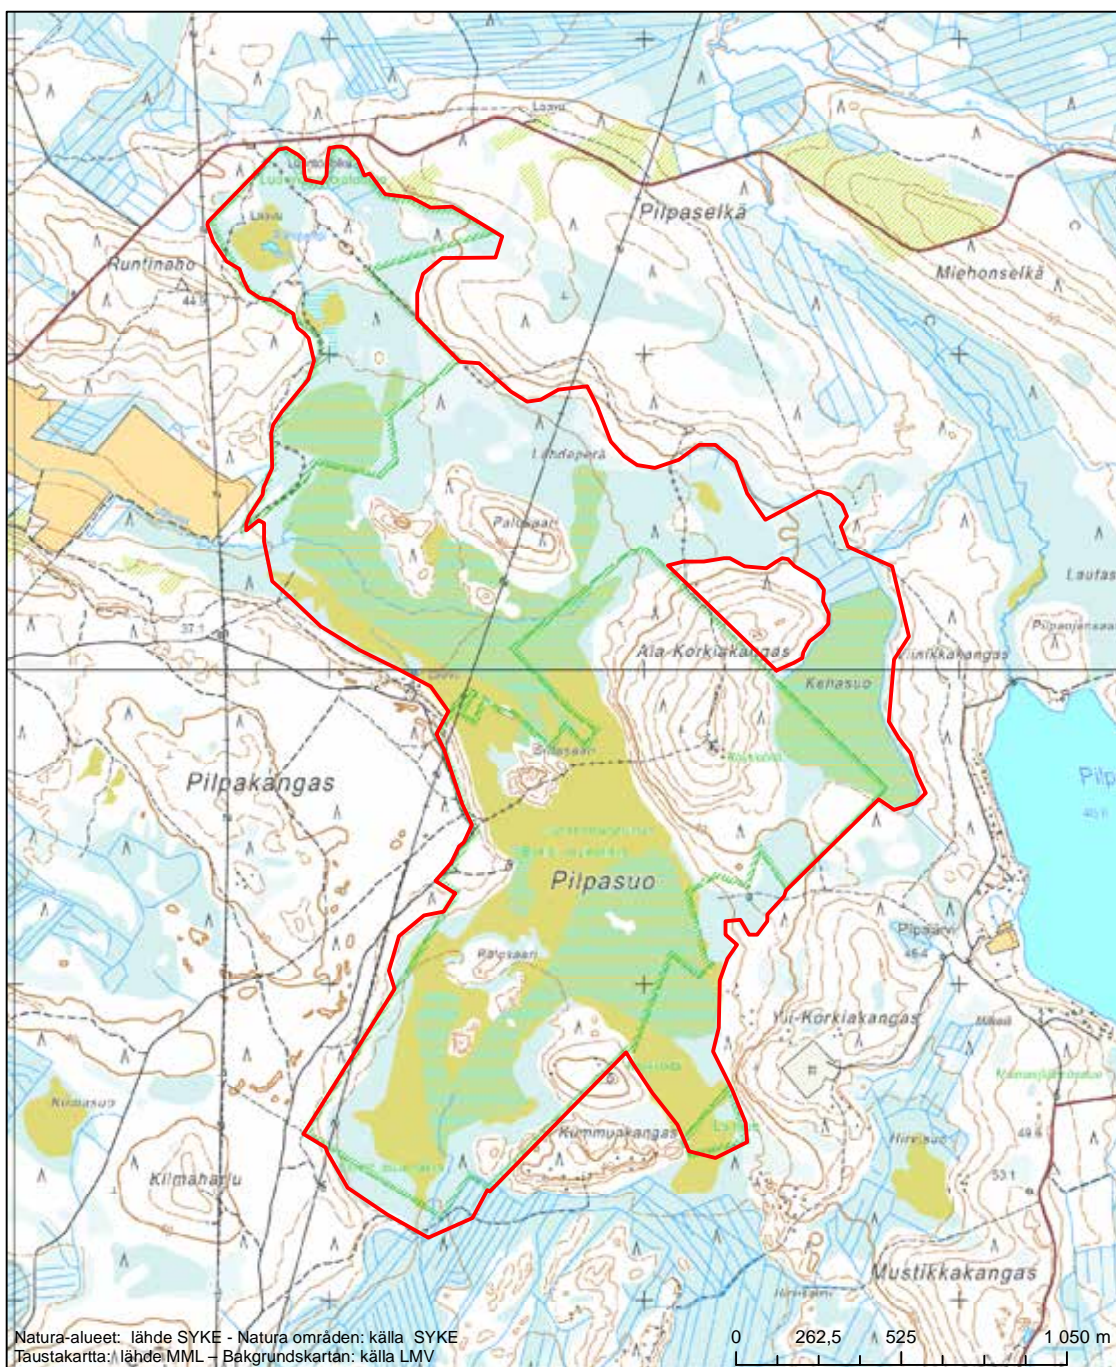

Alueen tunnus/Områdets kod: FI1103001
Alueen nimi: Piipasuon
Områdets namn: Piipasuon

Erityisten suojelutoimien alue (SAC) - Särskilt bevarandeområde (SAC)