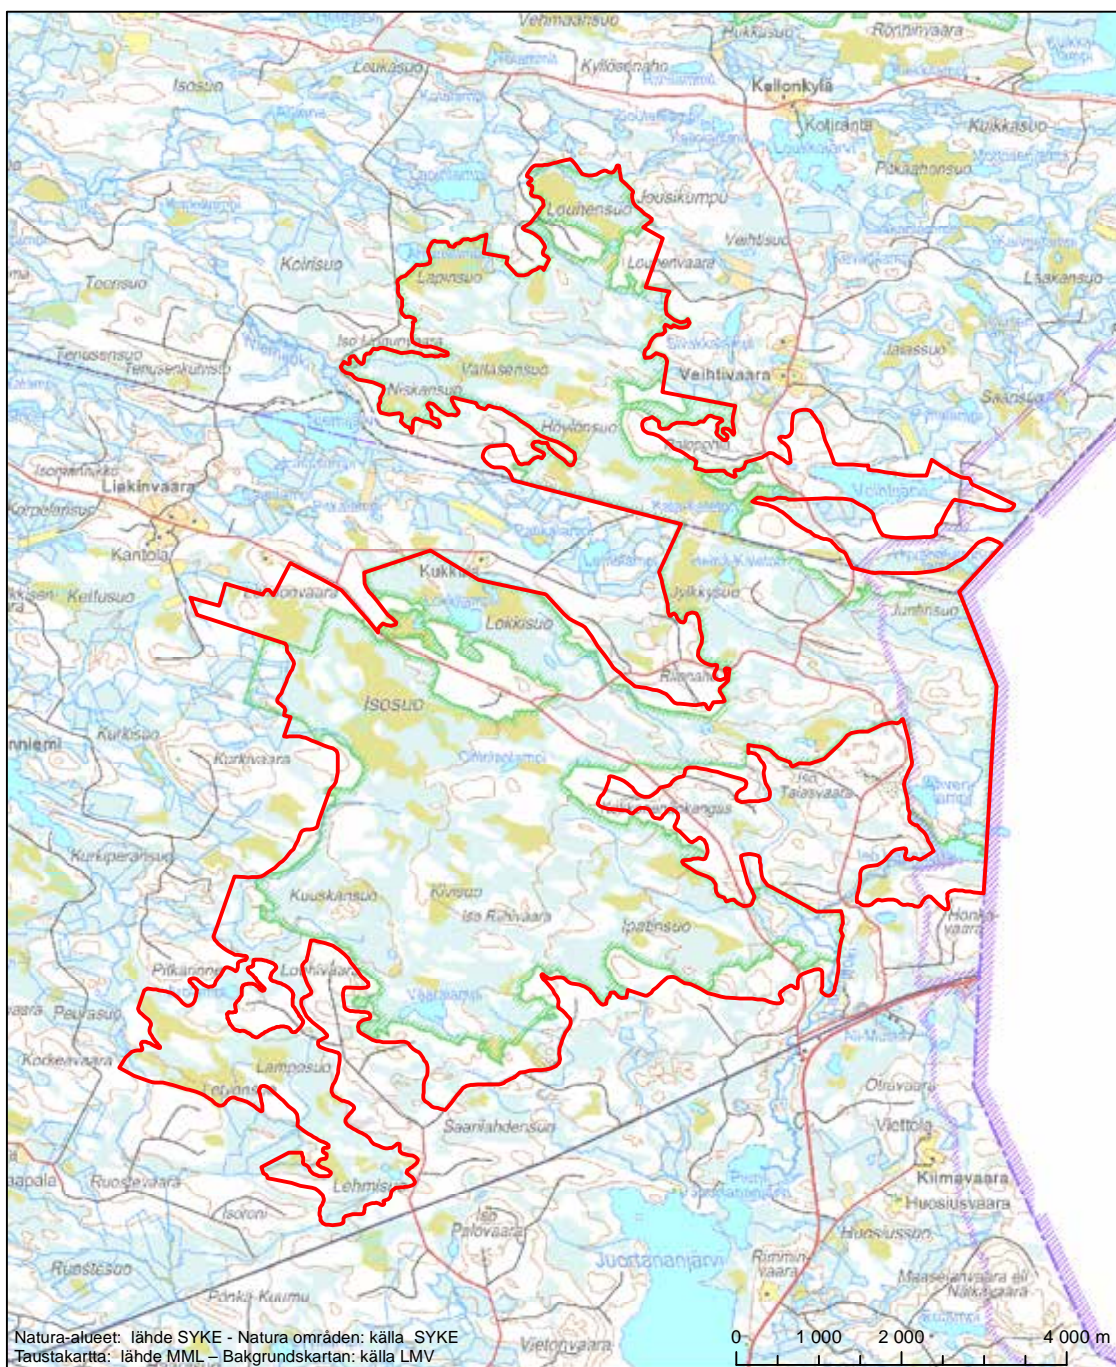

Alueen tunnus/Områdets kod: F11200208
 Alueen nimi: Juortanansalon alue
 Områdets namn: Juortanansaloområdet

Erityinen suojelualue (SPA) - Särskilt skyddsområde (SPA)

Erityisten suojelutoimien alue (SAC) - Särskilt bevarandeområde (SAC)