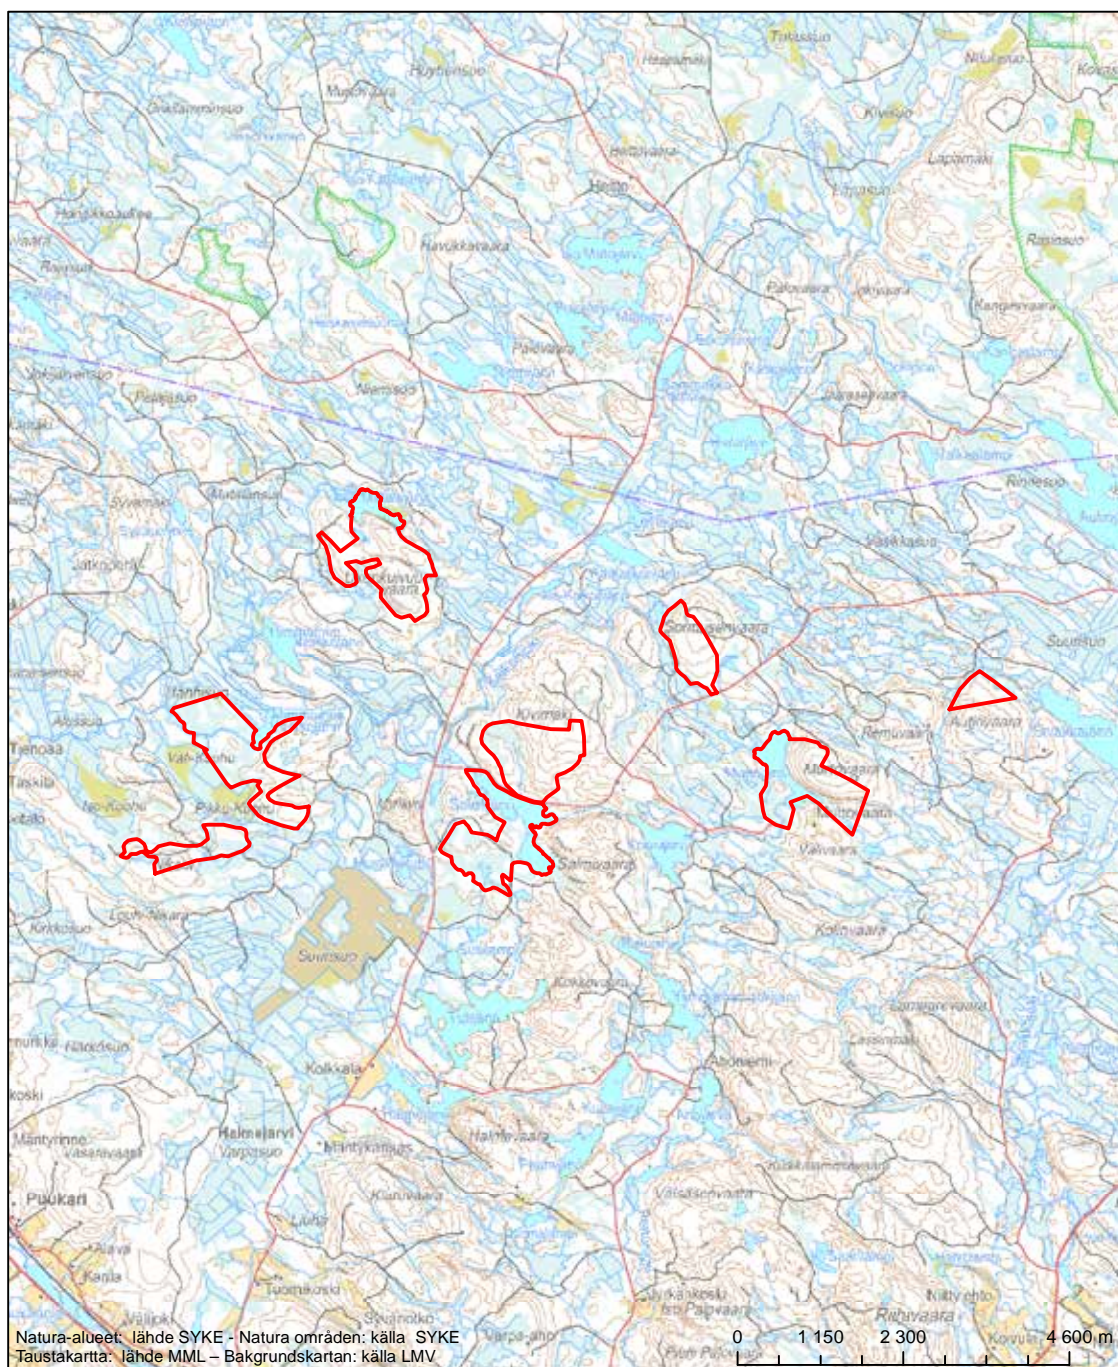

Alueen tunnus/Områdets kod: FI0700065

Alueen nimi: Murtovaaran alueen vanhat metsät

Områdets namn: Gammelskogarna i Murtovaara

Erityisten suojelutoimien alue (SAC) - Särskilt bevarandeområde (SAC)