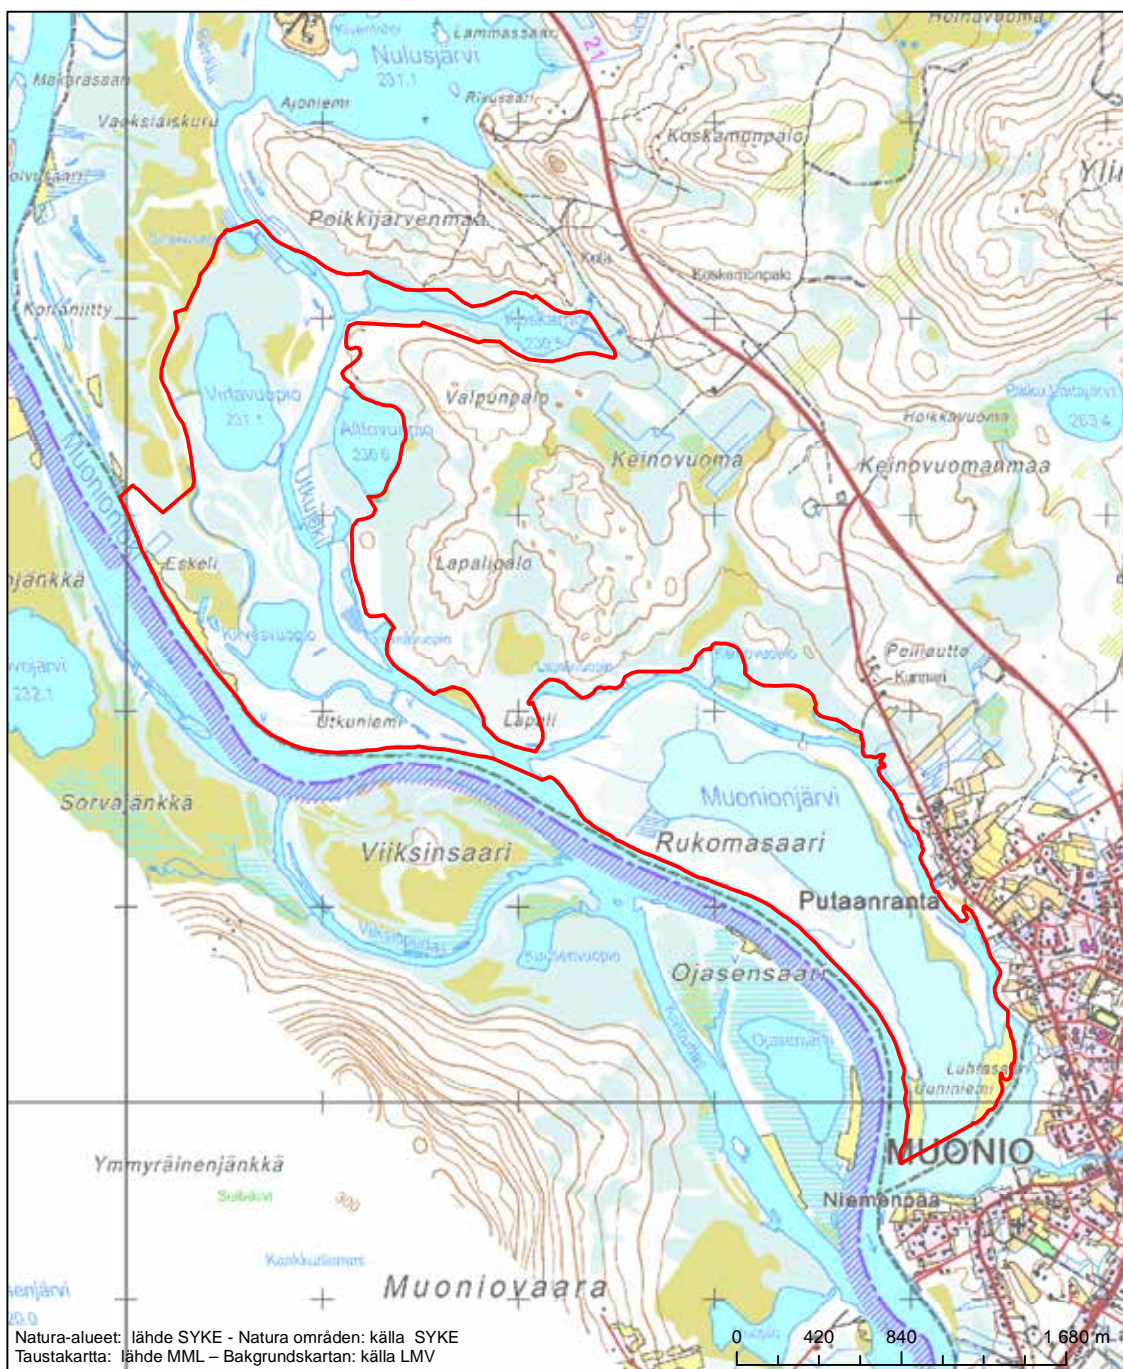

Alueen tunnus/Områdets kod: FI1300801
Alueen nimi: Muonionjärvi - Utkujoki
Områdets namn: Muonionjärvi-Utkujoki

Erityinen suojelualue (SPA) - Särskilt skyddsområde (SPA)

Erityisten suojelutoimien alue (SAC) - Särskilt bevarandeområde (SAC)