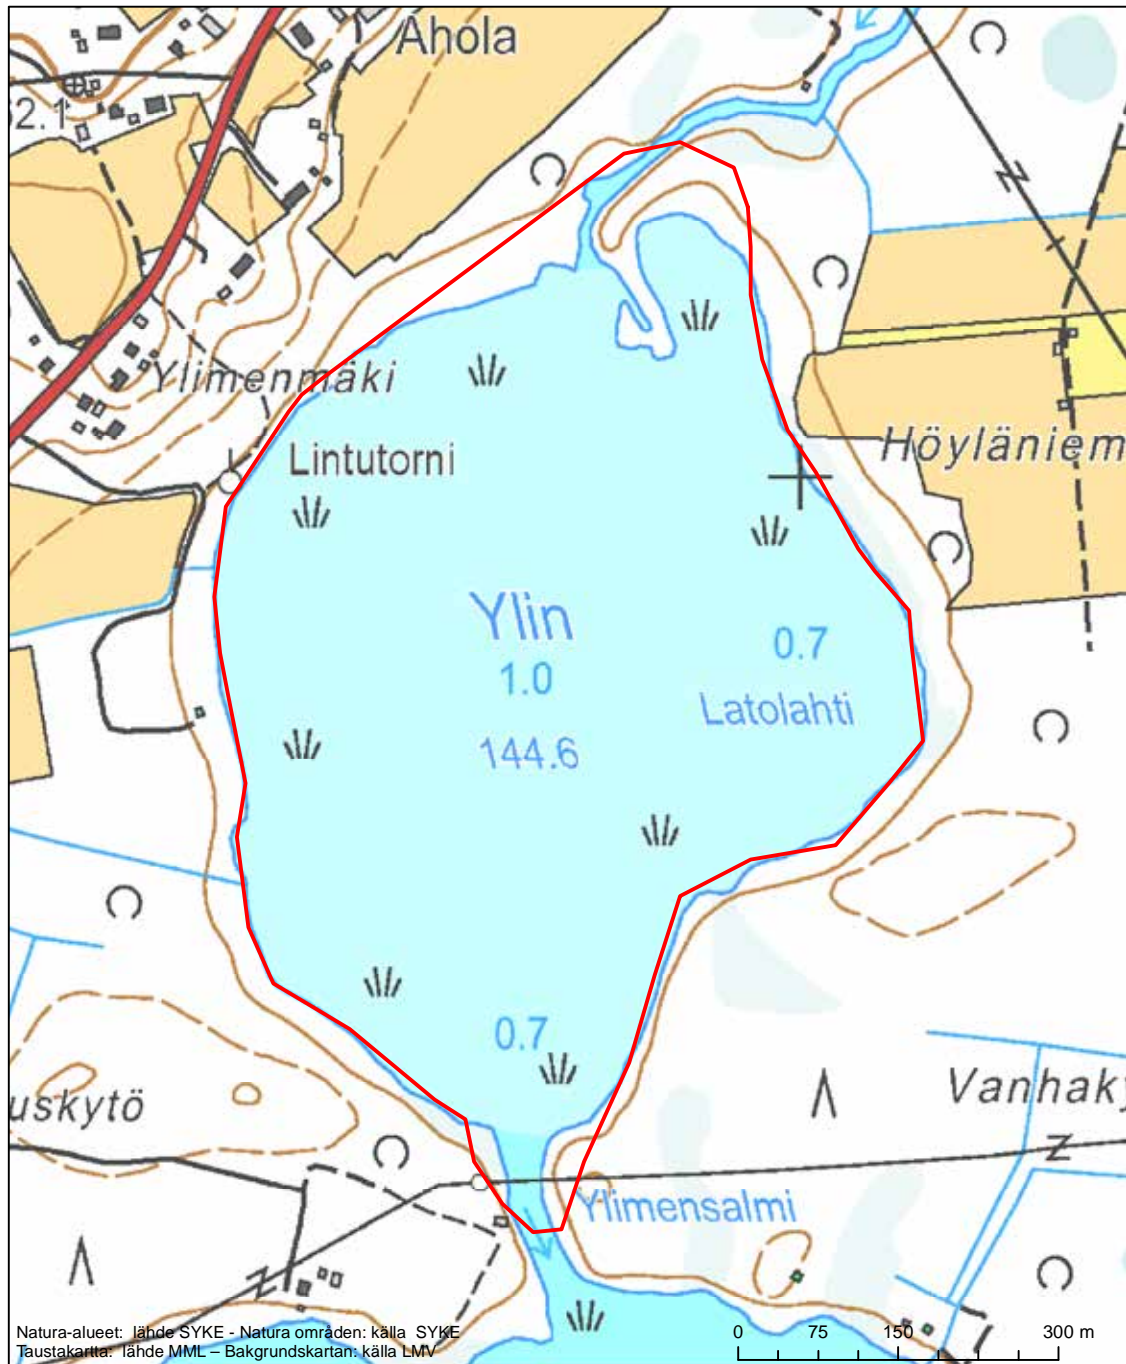

Alueen tunnus/Områdets kod: FI0900135

Alueen nimi: Ylin

Områdets namn: Ylin

Erityinen suojelualue (SPA) - Särskilt skyddsområde (SPA)