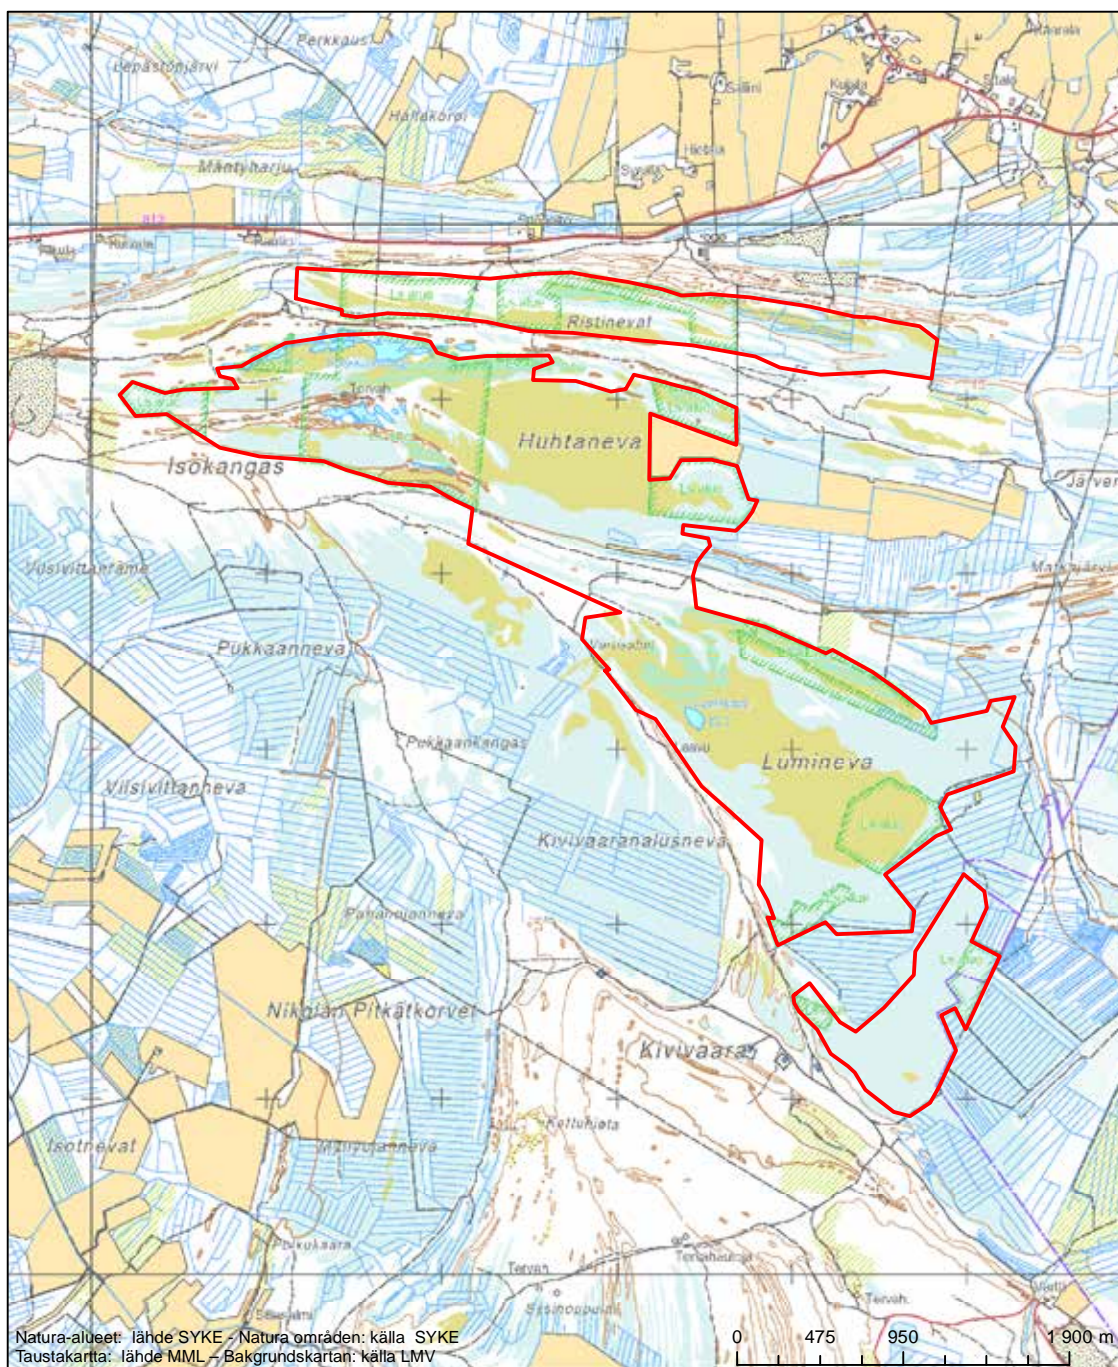

Alueen tunnus/Områdets kod: FI1105001
Alueen nimi: Revonneva - Ruonneva
Områdets namn: Revonneva-Ruonneva

Erityinen suojelualue (SPA) - Särskilt skyddsområde (SPA)

Erityisten suojelutoimien alue (SAC) - Särskilt bevarandeområde (SAC)