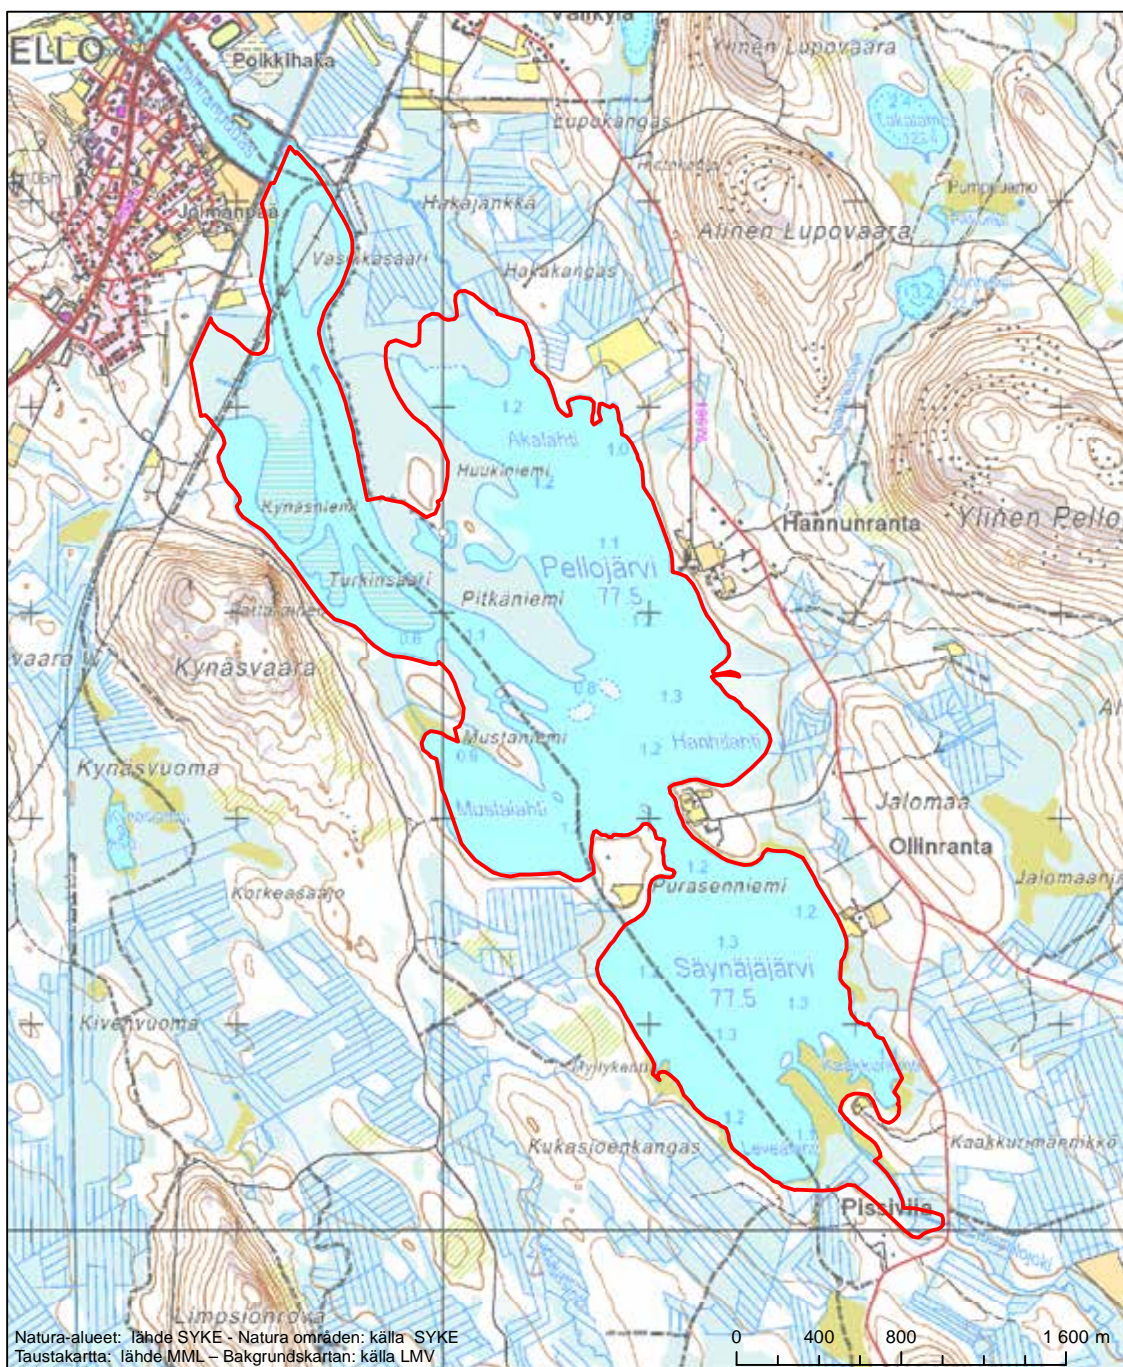

Alueen tunnus/Områdets kod: F11301005
Alueen nimi: Pellojärvi - Säynäjärvi
Områdets namn: Pellojärvi-Säynäjärvi

Erityinen suojelualue (SPA) - Särskilt skyddsområde (SPA)
Erityisten suojelutoimien alue (SAC) - Särskilt bevarandeområde (SAC)