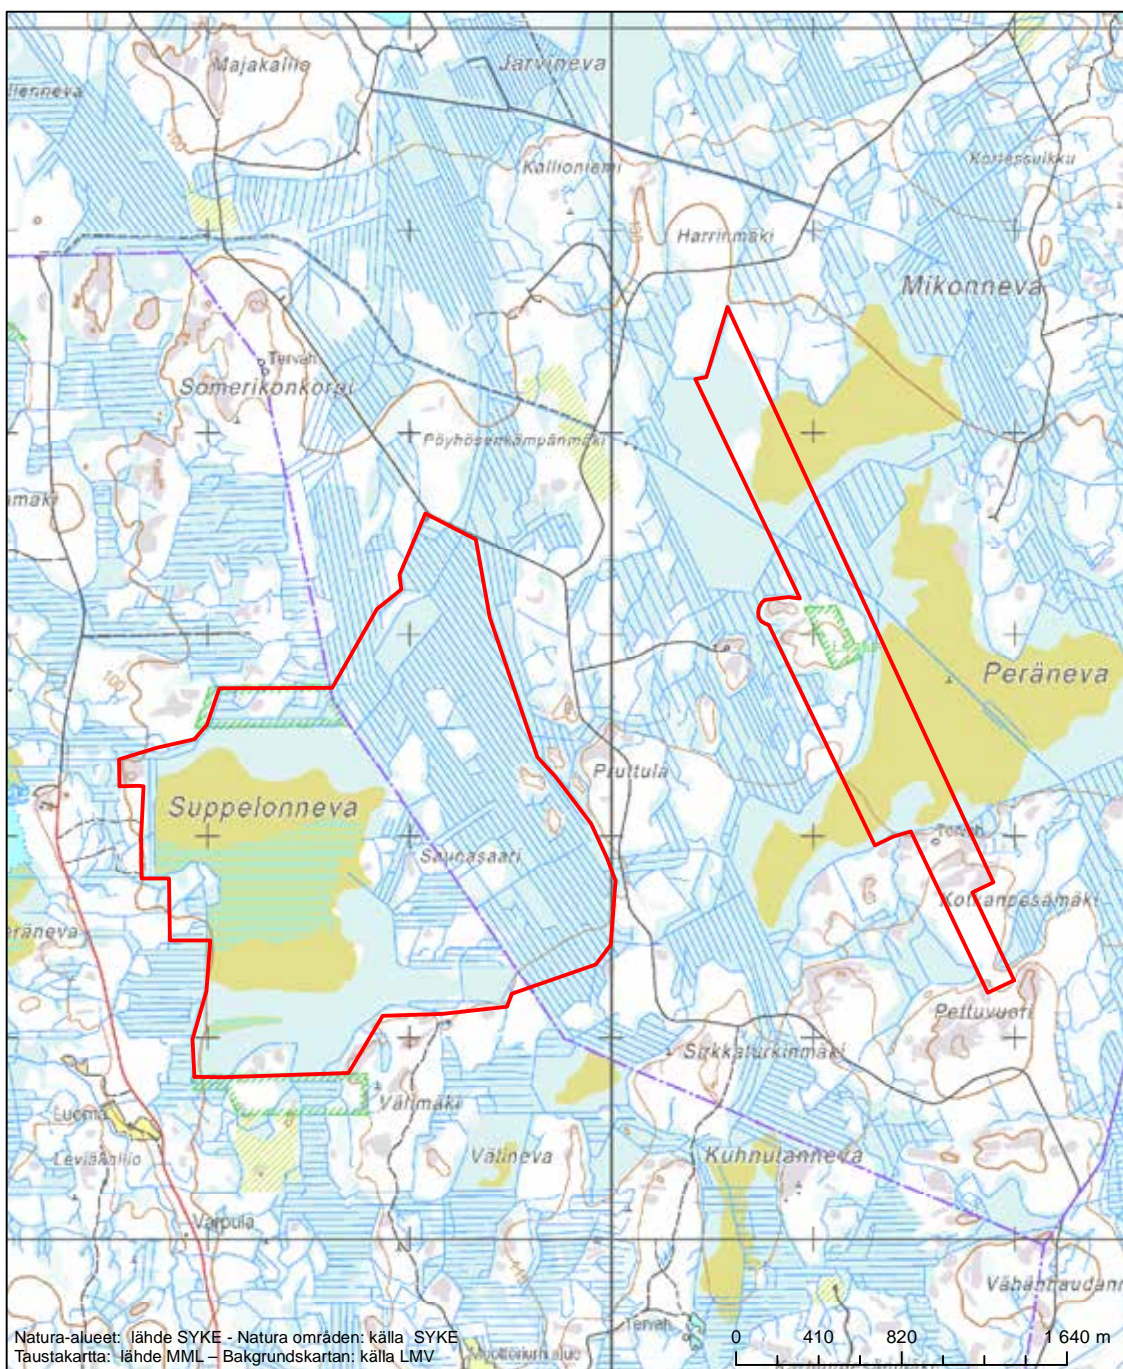

Alueen tunnus/Områdets kod: FI0800087
Alueen nimi: Peränevanholma
Områdets namn: Peränevanholma

Erityisten suojelutoimien alue (SAC) - Särskilt bevarandeområde (SAC)