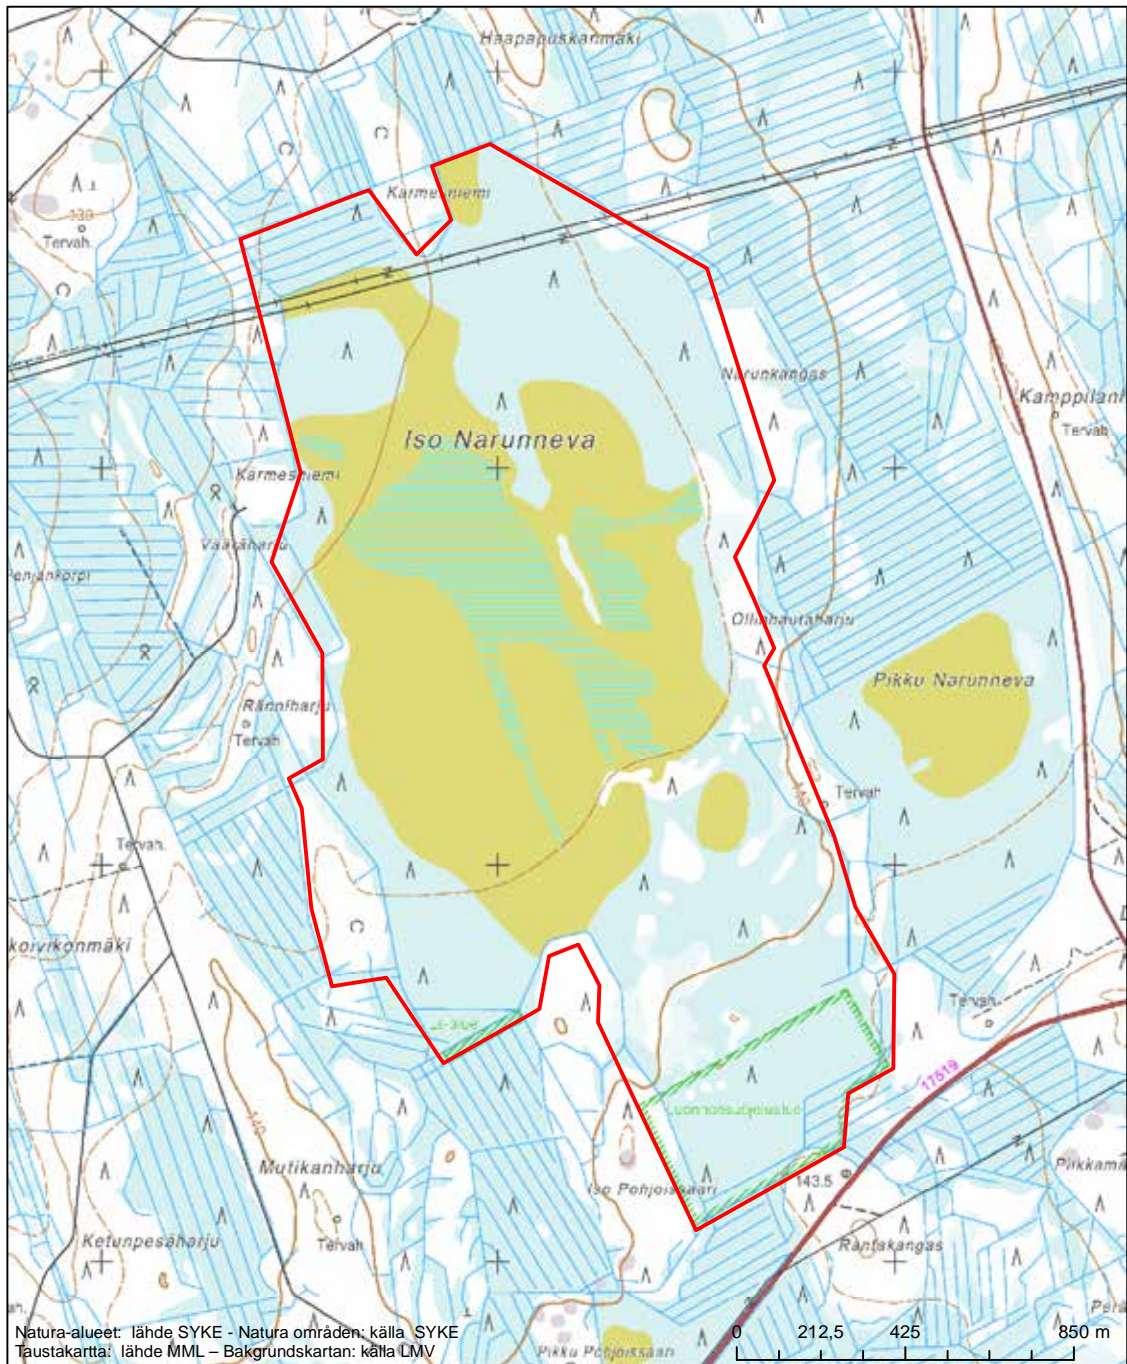

Alueen tunnus/Områdets kod: FI0800042
Alueen nimi: Iso Narunneva
Områdets namn: Iso Narunneva

Erityisten suojelutoimien alue (SAC) - Särskilt bevarandeområde (SAC)