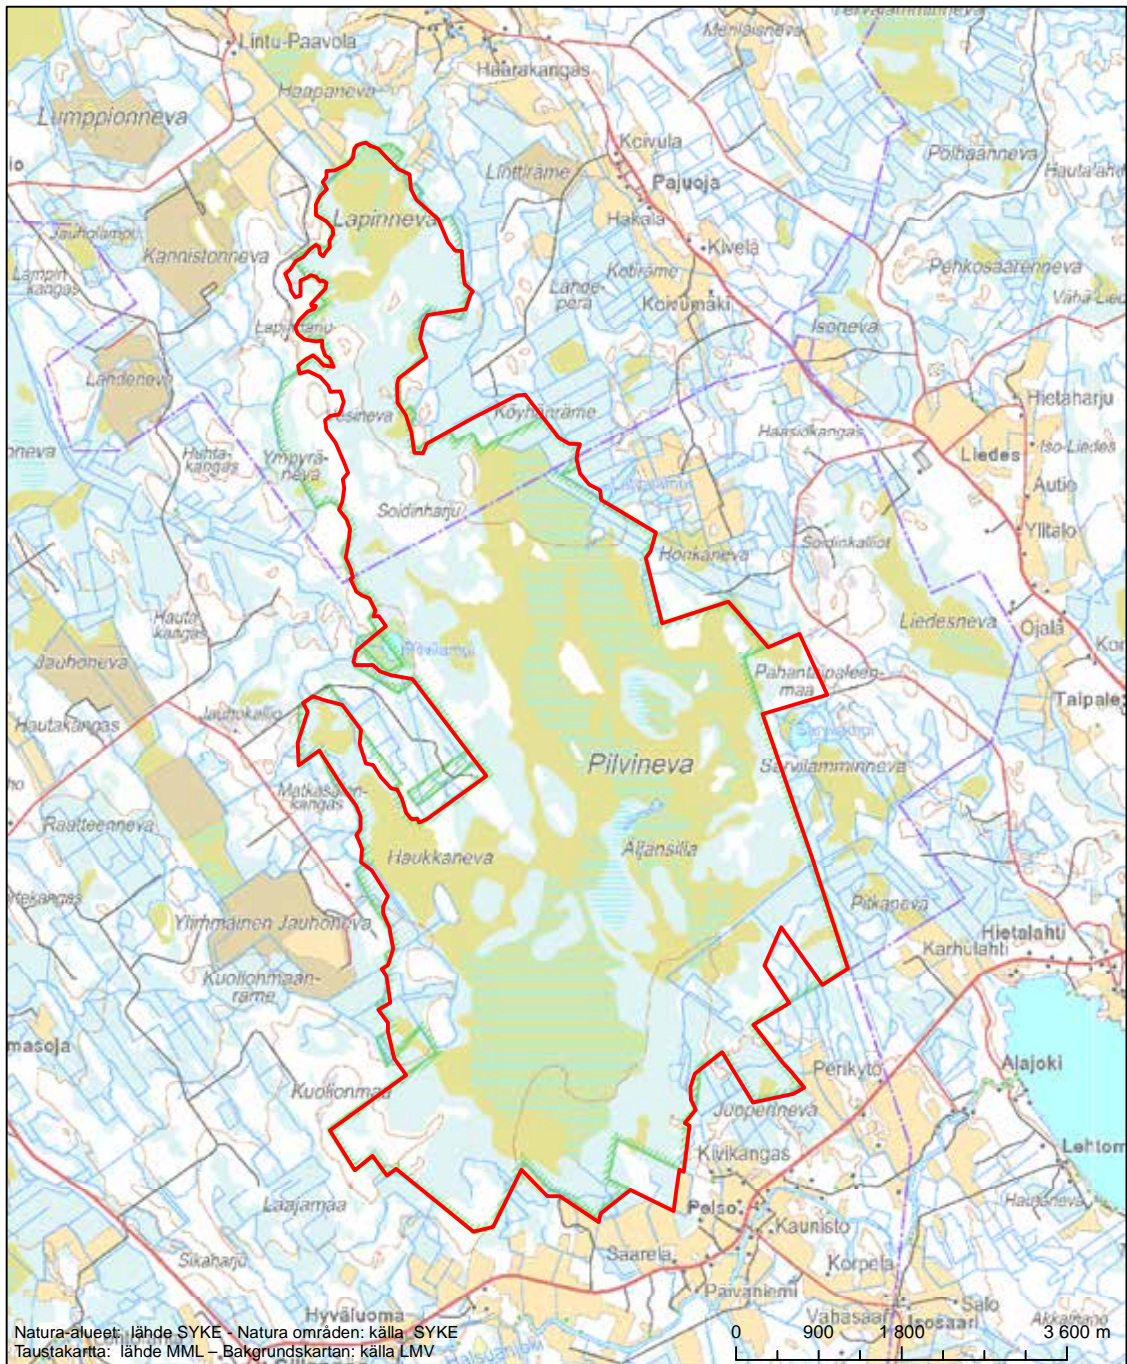

Alueen tunnus/Områdets kod: F11001001

Alueen nimi: Pilvineva

Områdets namn: Pilvineva

Erityinen suojelualue (SPA) - Särskilt skyddsområde (SPA)

Erityisten suojelutoimien alue (SAC) - Särskilt bevarandeområde (SAC)