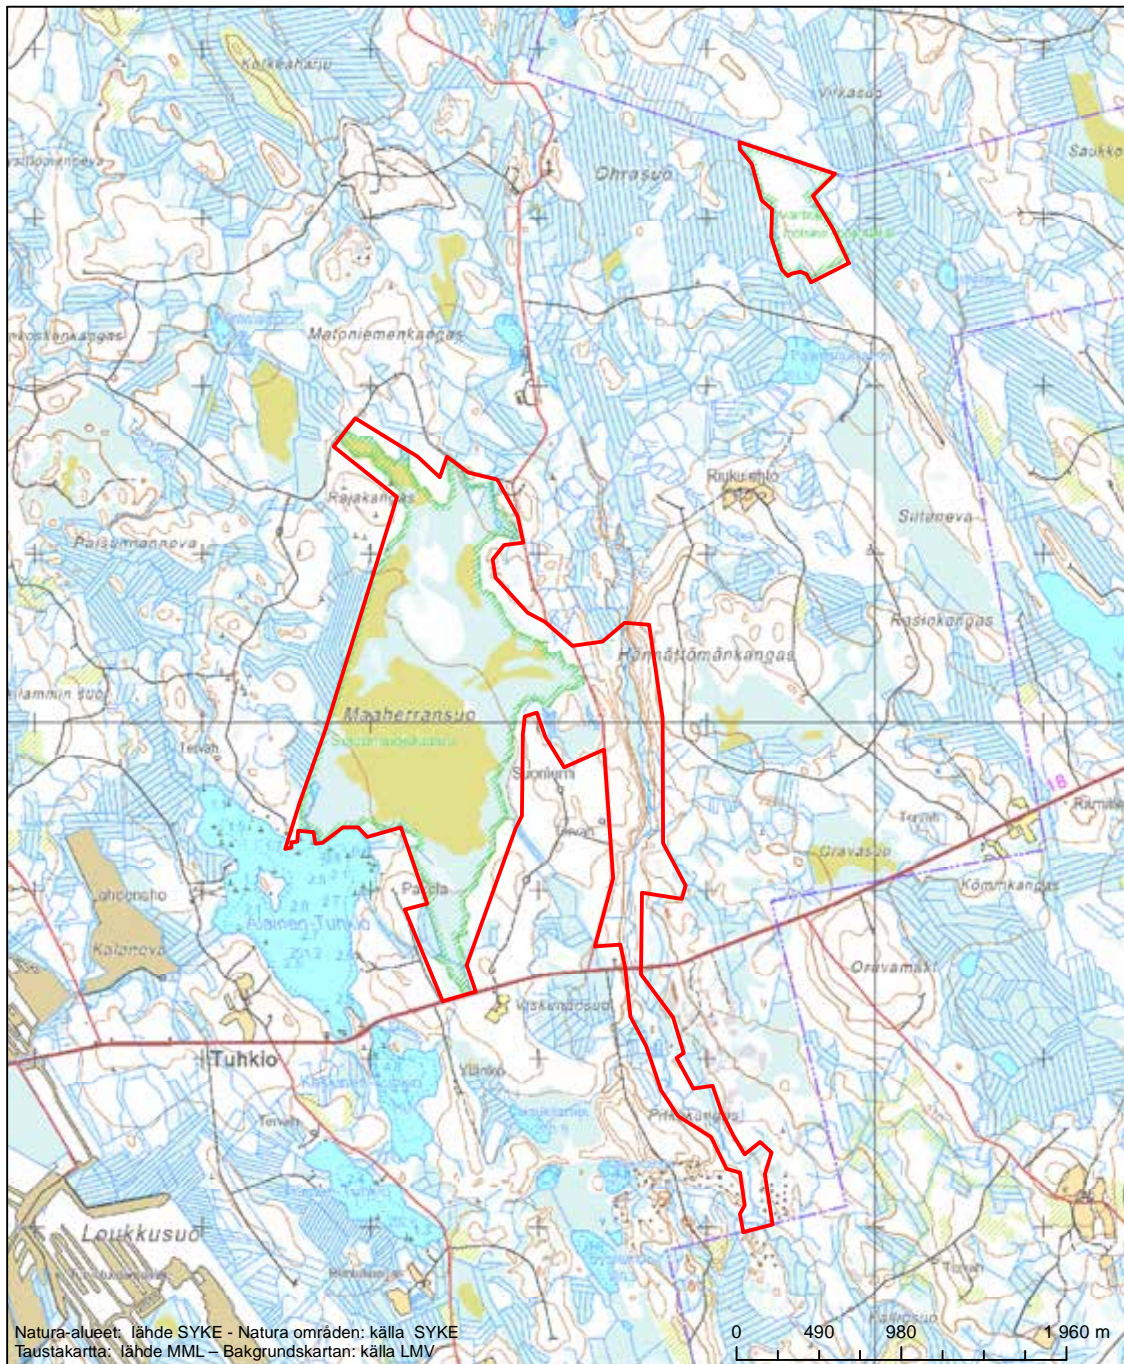

Alueen tunnus/Områdets kod: FI0800036
Alueen nimi: Maaherransuo
Områdets namn: Maaherransuo

Erityisten suojelutoimien alue (SAC) - Särskilt bevarandeområde (SAC)