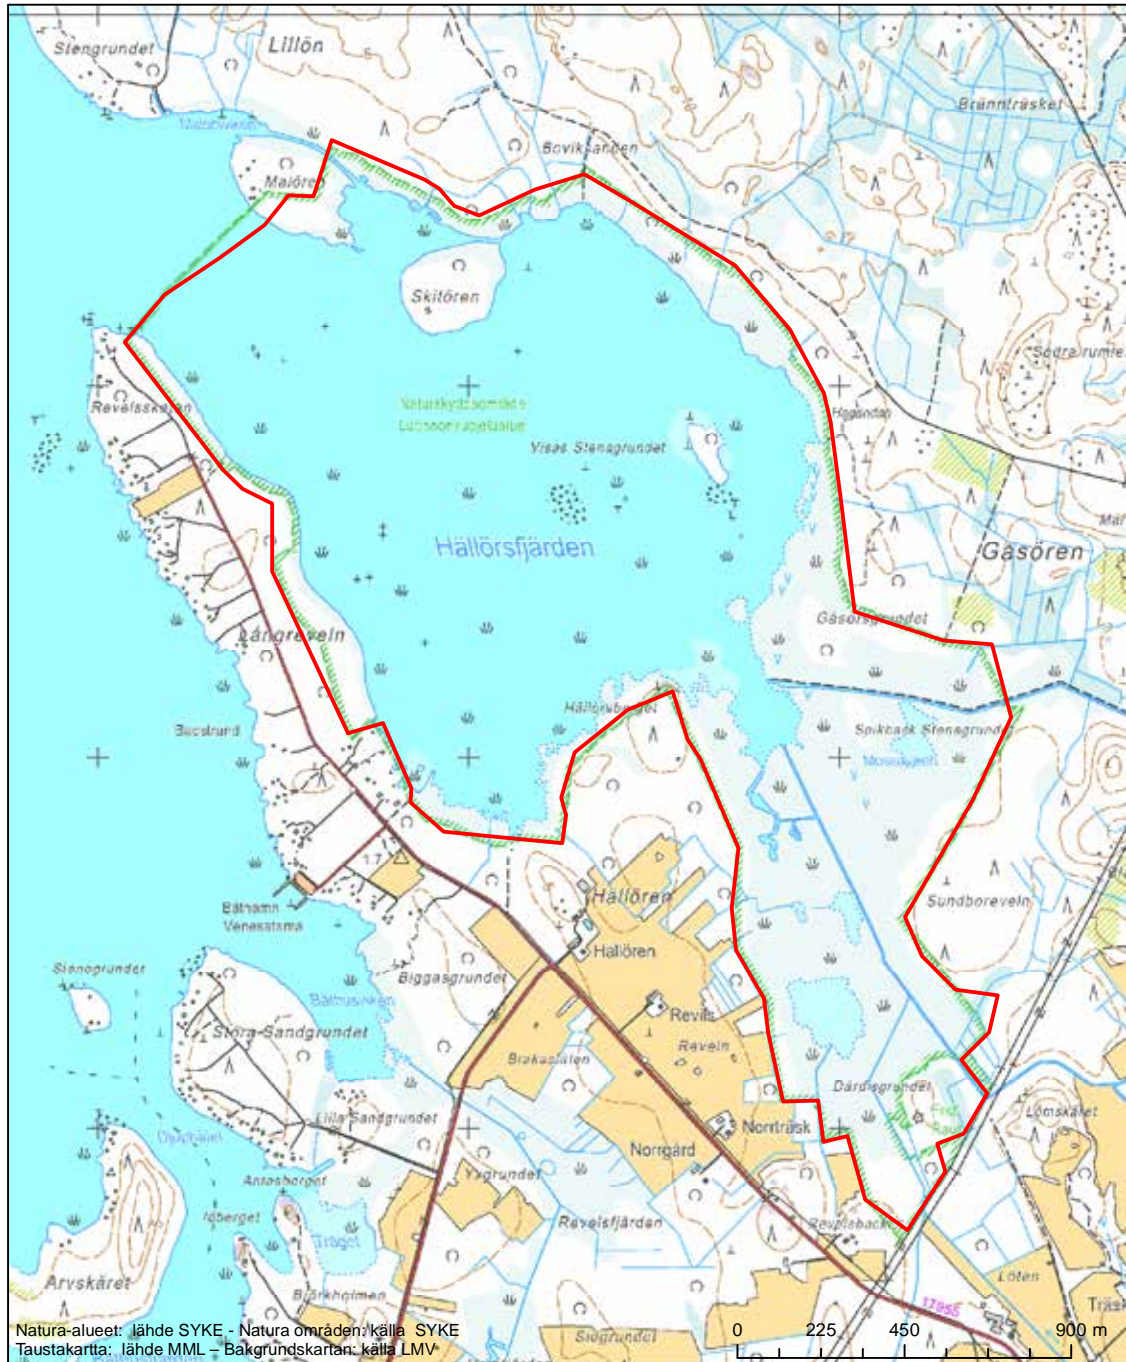

Erityinen suojelualue (SPA) - Särskilt skyddsområde (SPA)

Erityisten suojelutoimien alue (SAC) - Särskilt bevarandeområde (SAC)

Alueen tunnus/Områdets kod: FI0800052
 Alueen nimi: Hällörsfjärden
 Områdets nimi: Hällörsfjärden