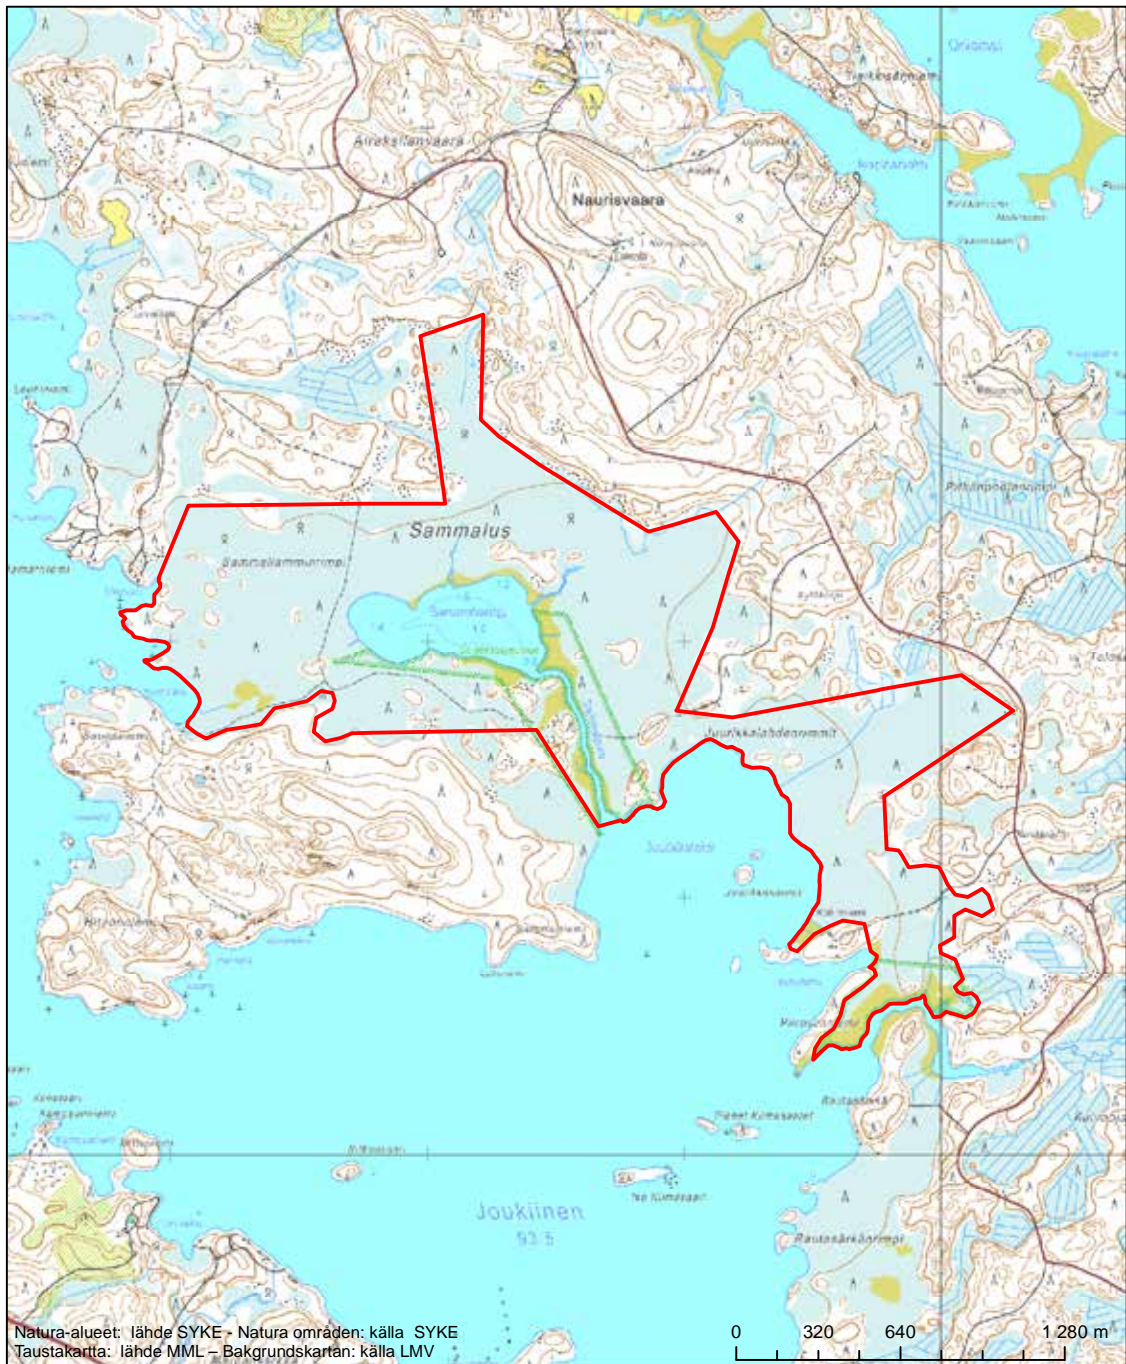

Alueen tunnus/Områdets kod: FI0700072
Alueen nimi: Sammalussuo
Områdets namn: Sammalussuo

Erityisten suojelutoimien alue (SAC) - Särskilt bevarandeområde (SAC)