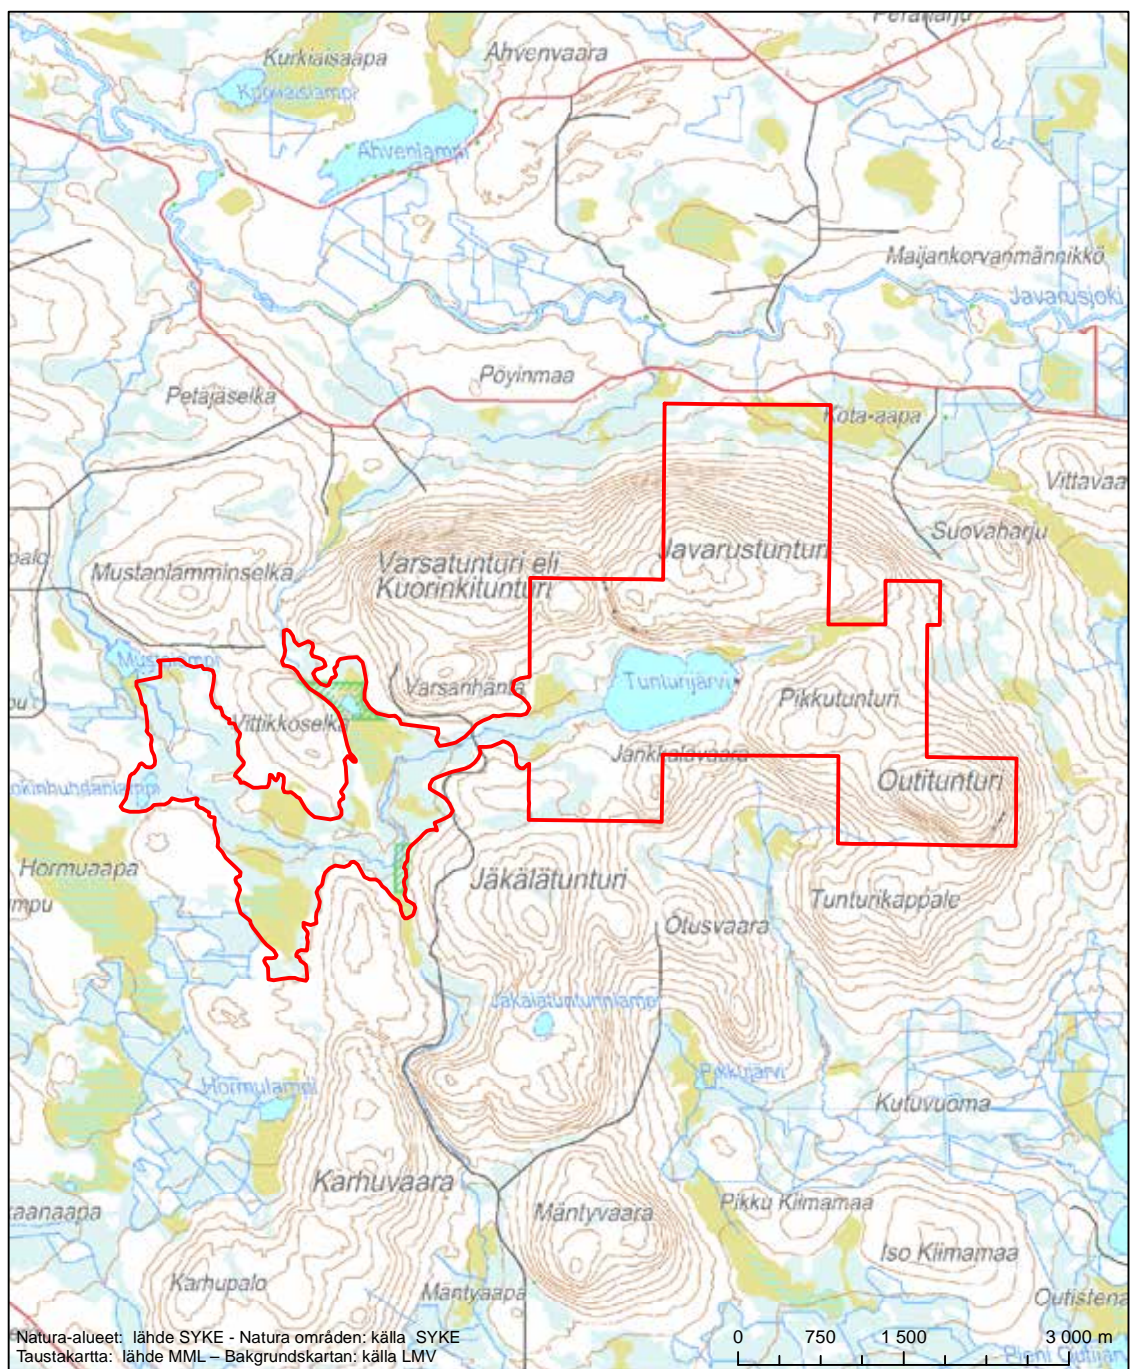

Alueen tunnus/Områdets kod: F11300405
Alueen nimi: Javarustunturi
Områdets namn: Javarustunturi

Erityisten suojelutoimien alue (SAC) - Särskilt bevarandeområde (SAC)