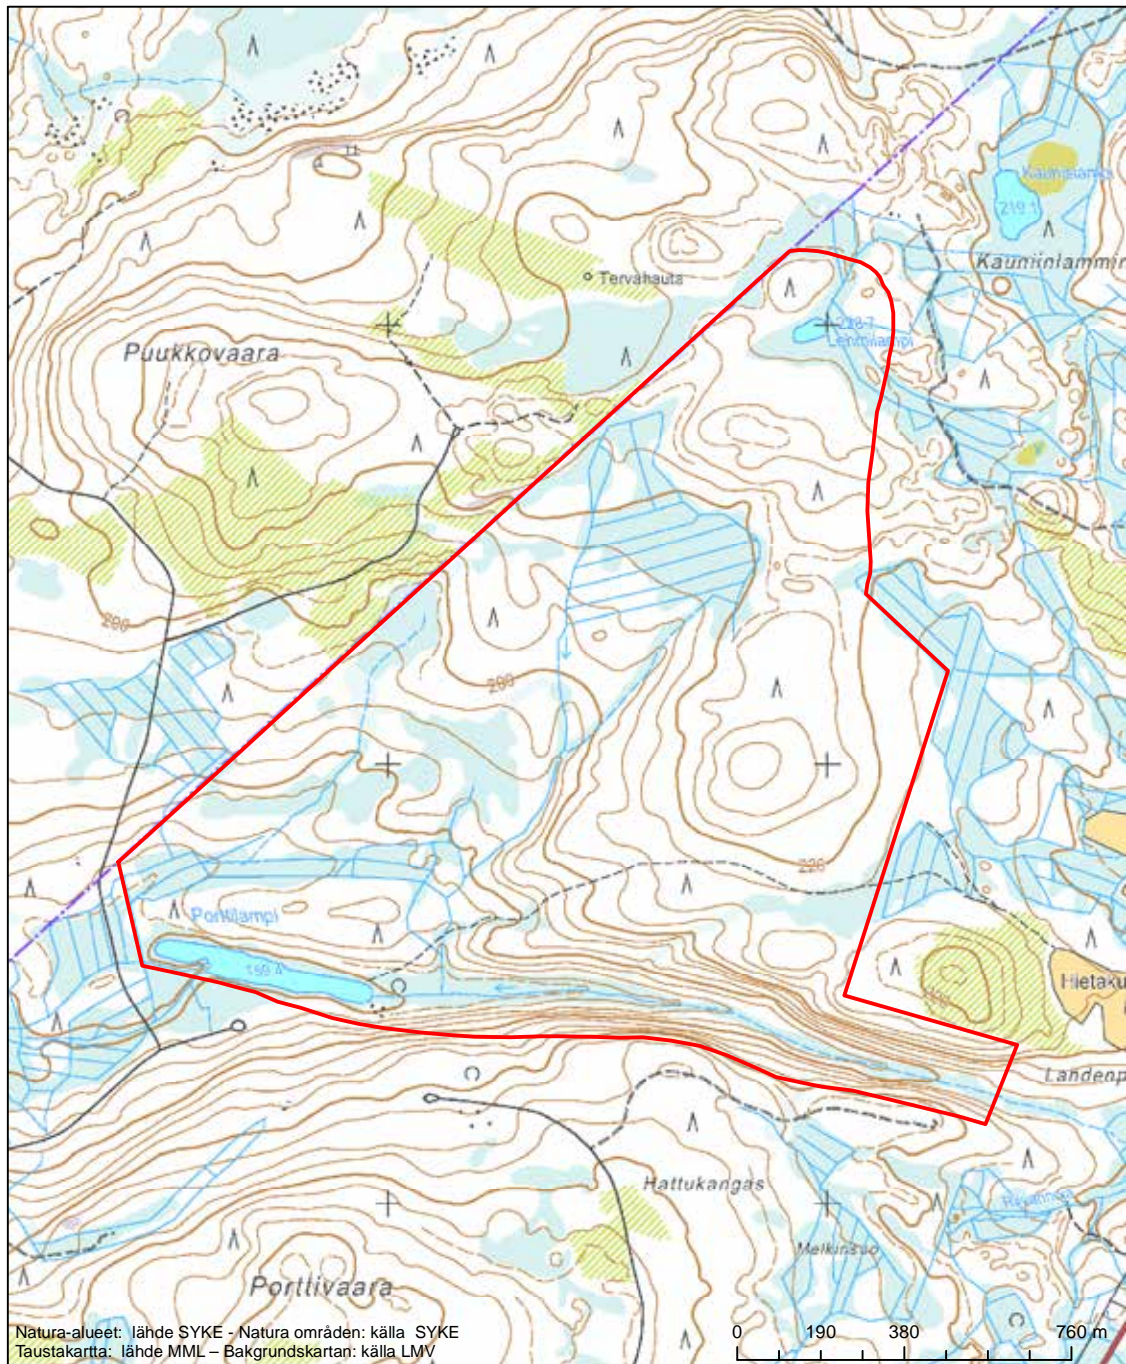

Alueen tunnus/Områdets kod: F11200727
 Alueen nimi: Porttiloma
 Områdets namn: Porttiloma

Erityisten suojelutoimien alue (SAC) - Särskilt bevarandeområde (SAC)

Alueen tunnus/Områdets kod: F11200728
 Alueen nimi: Jyrkkävaara
 Områdets namn: Jyrkkävaara