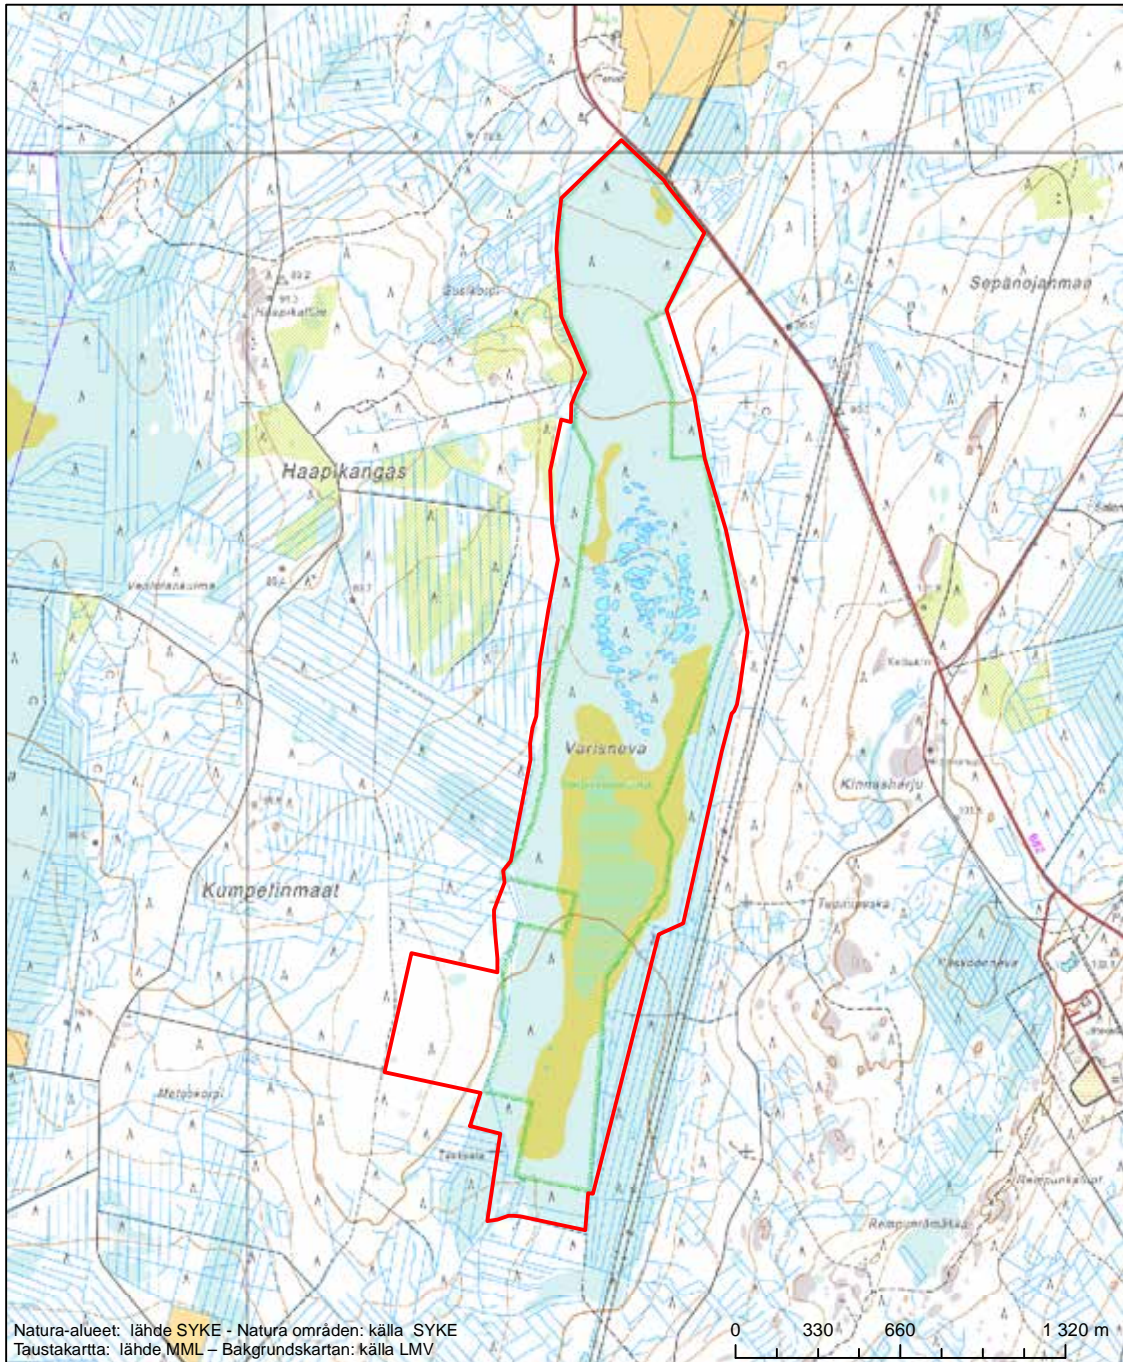

Alueen tunnus/Områdets kod: FI0800015
Alueen nimi: Varisneva
Områdets namn: Varisneva

Erityisten suojelutoimien alue (SAC) - Särskilt bevarandeområde (SAC)