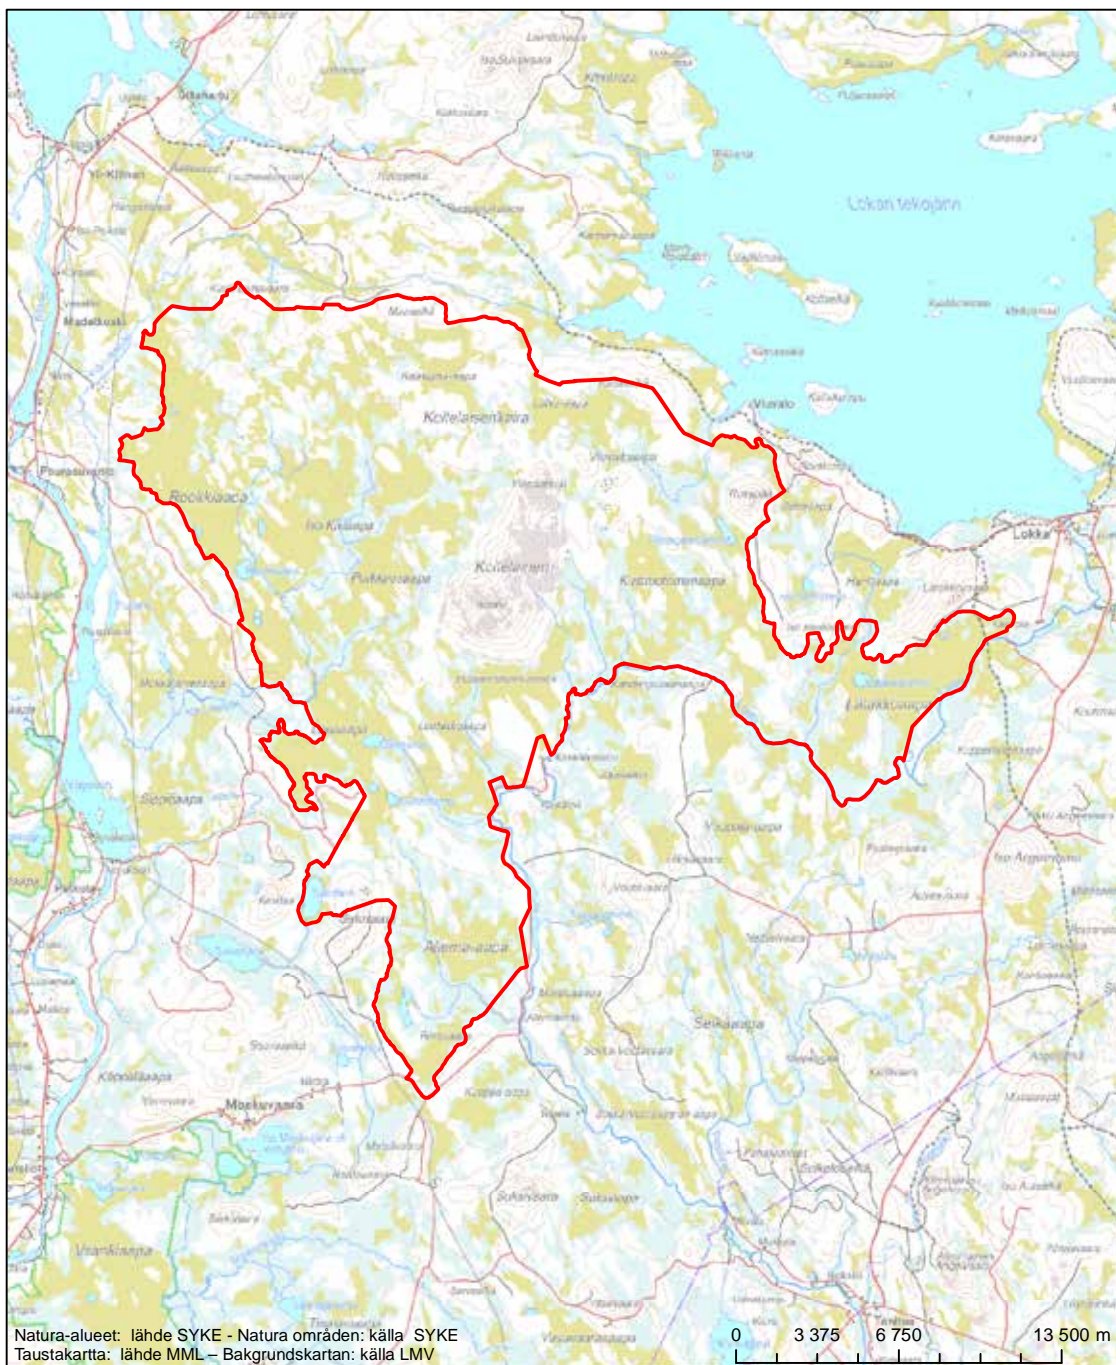

Alueen tunnus/Områdets kod: FI1301716
Alueen nimi: Koitelainen
Områdets namn: Koitelainen

Erityinen suojelualue (SPA) - Särskilt skyddsområde (SPA)

Erityisten suojelutoimien alue (SAC) - Särskilt bevarandeområde (SAC)