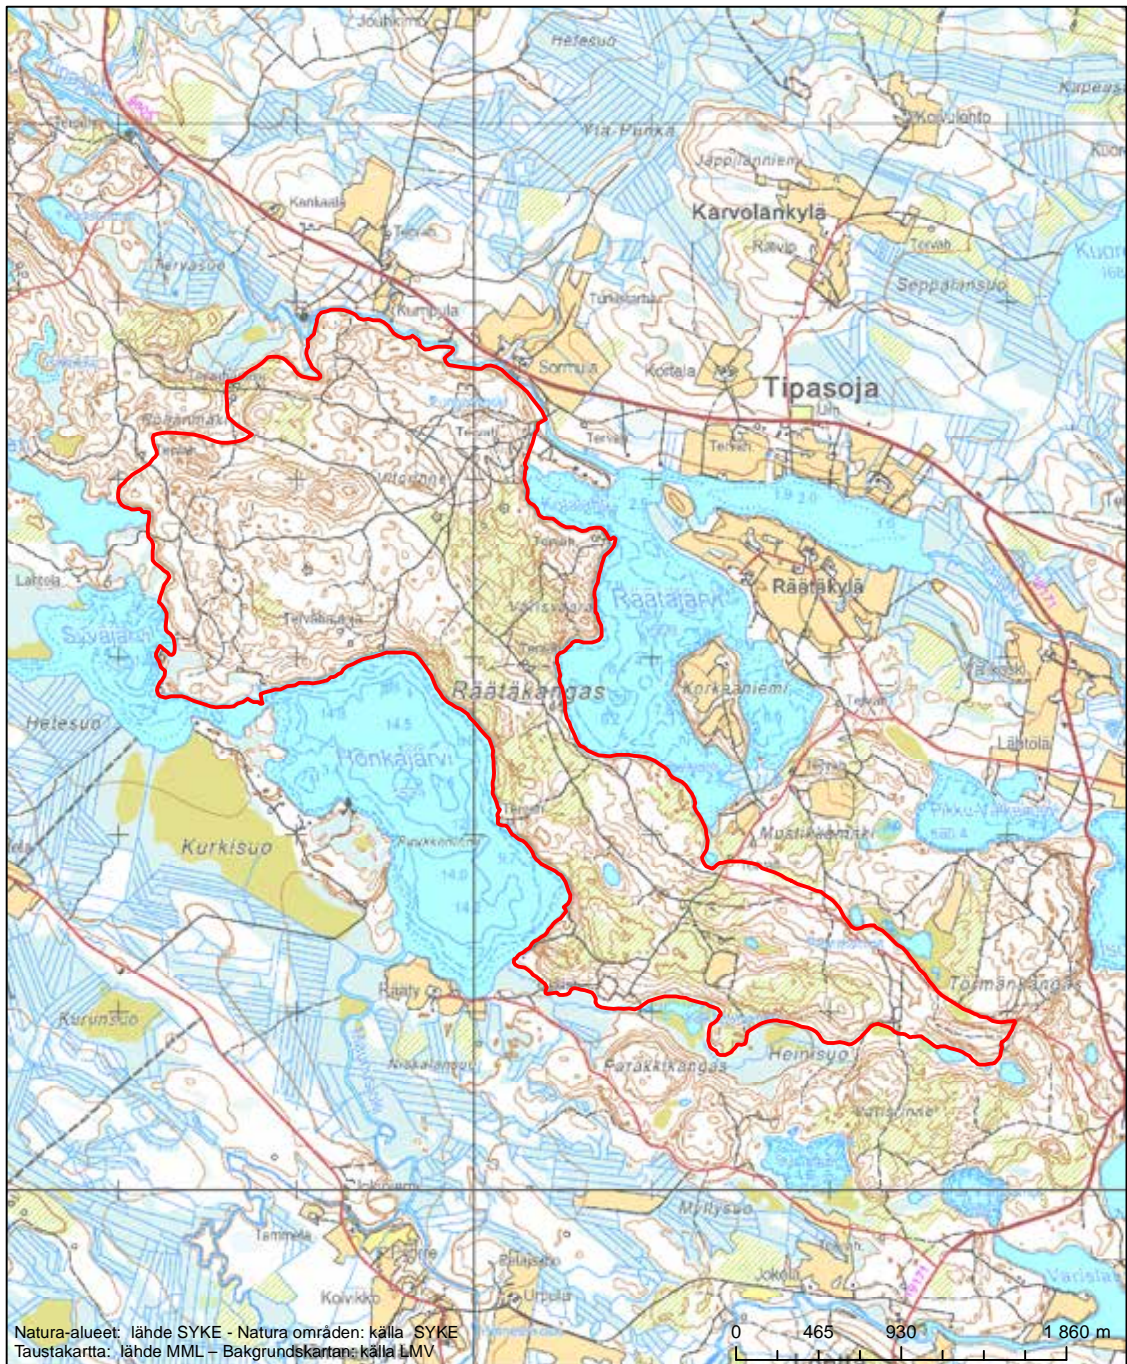

Erityinen suojelualue (SPA) - Särskilt skyddsområde (SPA)

Alueen tunnus/Områdets kod: F11200607
 Alueen nimi: Rommakkovaara
 Områdets namn: Rommakkovaara

Erityisten suojelutoimien alue (SAC) - Särskilt bevarandeområde (SAC)