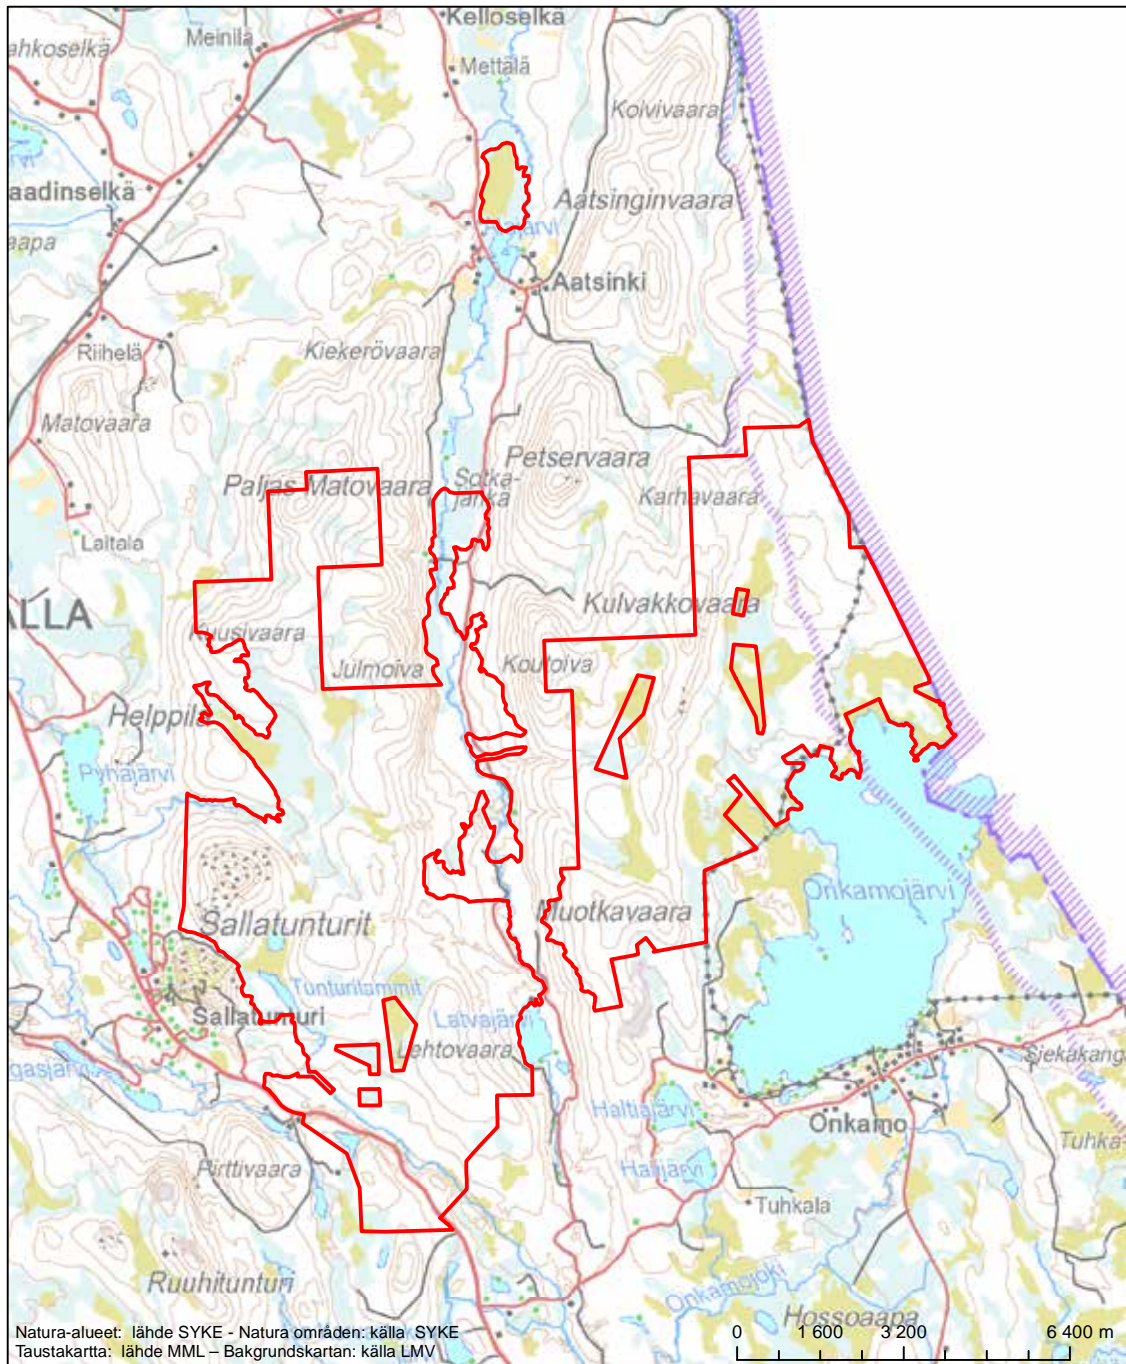

Alueen tunnus/Områdets kod: FI1301409
Alueen nimi: Aatsinki - Onkamo
Områdets namn: Aatsinki-Onkamo

Erityisten suojelutoimien alue (SAC) - Särskilt bevarandeområde (SAC)