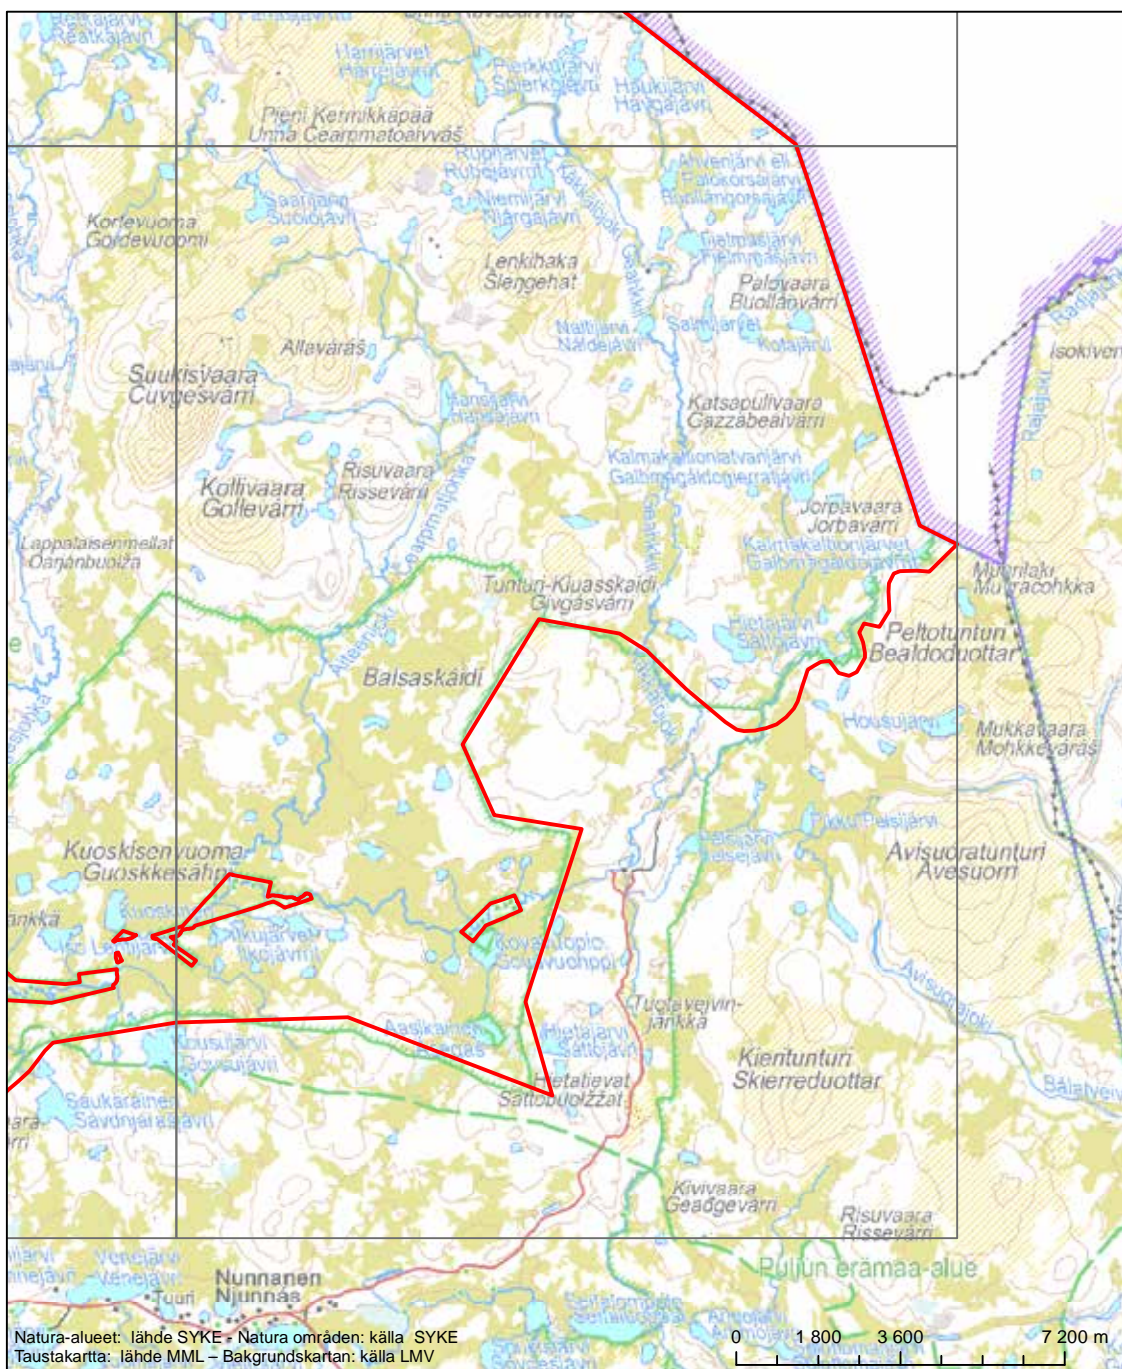

Alueen tunnus/Områdets kod: F11300103
Alueen nimi: Pöyrisjärven erämaa
Områdets namn: Pöyrisjärvi ödemark

Erityisten suojelutoimien alue (SAC) - Särskilt bevarandeområde (SAC)
Erityinen suojelualue (SPA) - Särskilt skyddsområde (SPA)