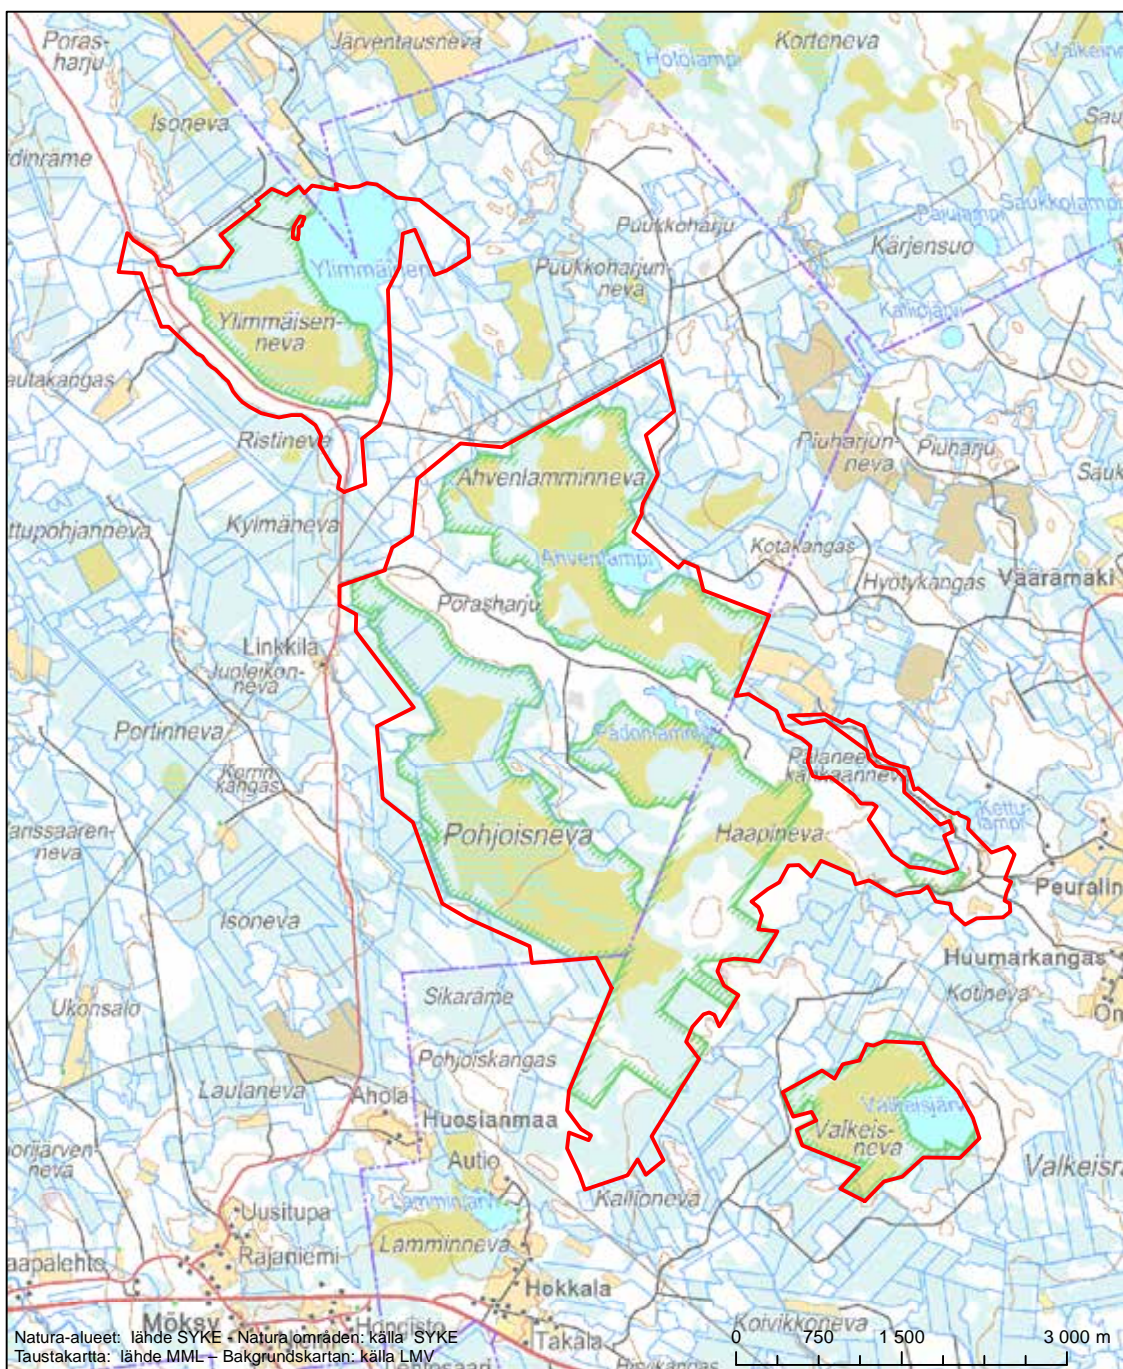

Alueen tunnus/Områdets kod: FI0800012
Alueen nimi: Pohjoisneva
Områdets namn: Pohjoisneva

Erityisten suojelutoimien alue (SAC) - Särskilt bevarandeområde (SAC)