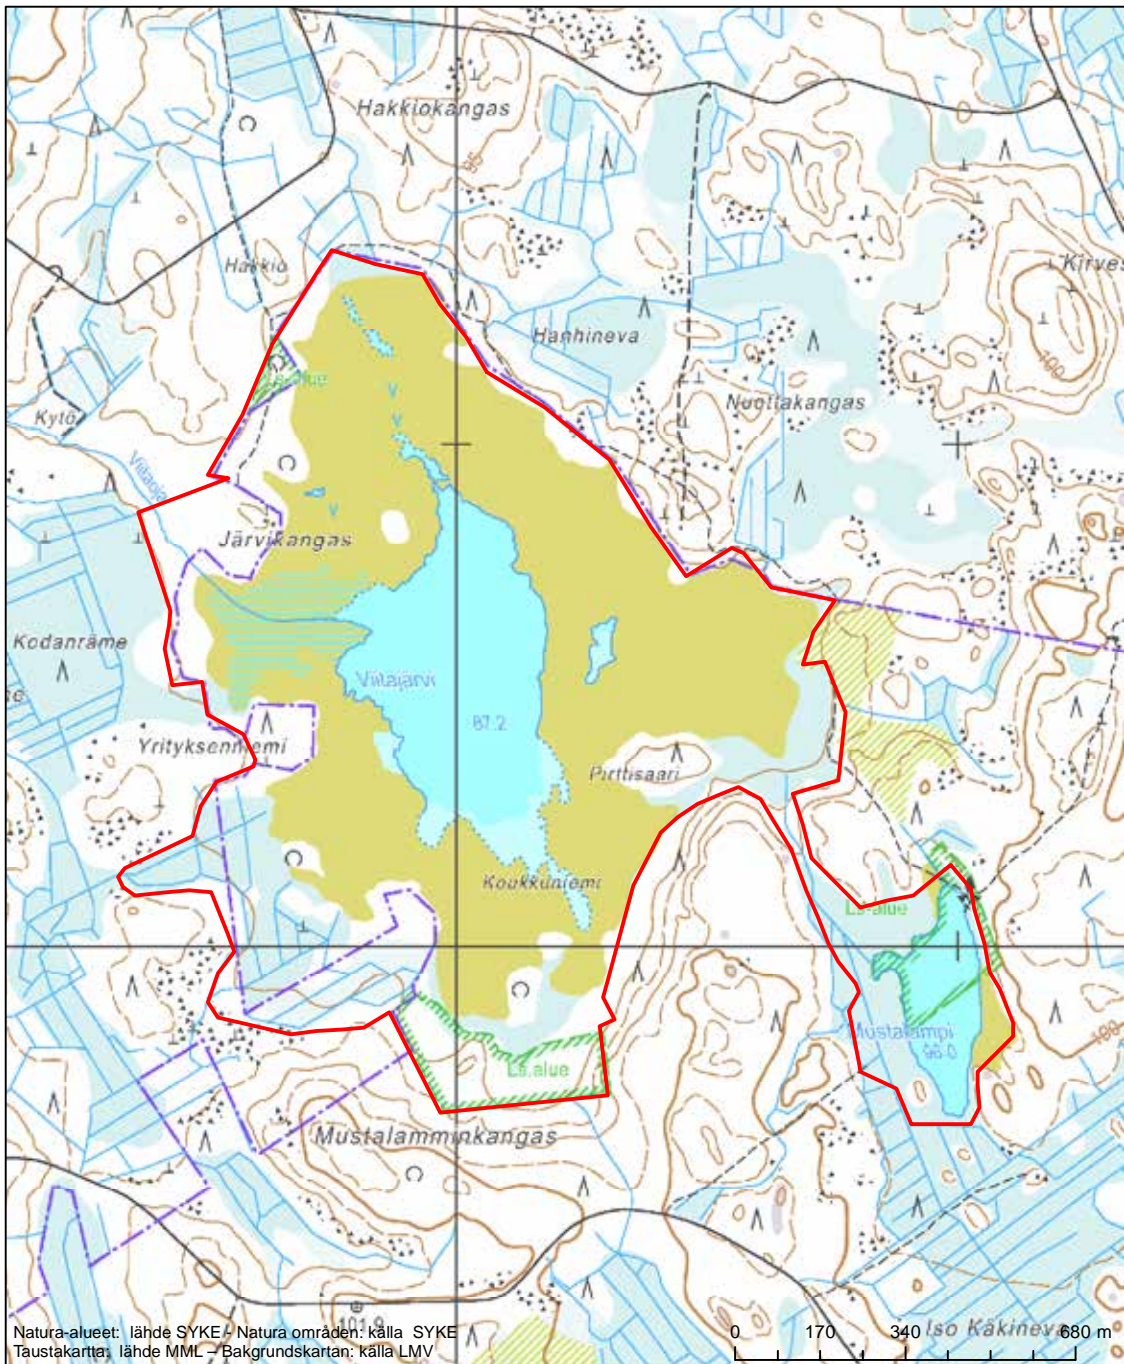

Alueen tunnus/Områdets kod: FI1000025

Alueen nimi: Viitajärvi

Områdets namn: Viitajärvi

Erityinen suojelualue (SPA) - Särskilt skyddsområde (SPA)

Erityisten suojelutoimien alue (SAC) - Särskilt bevarandeområde (SAC)