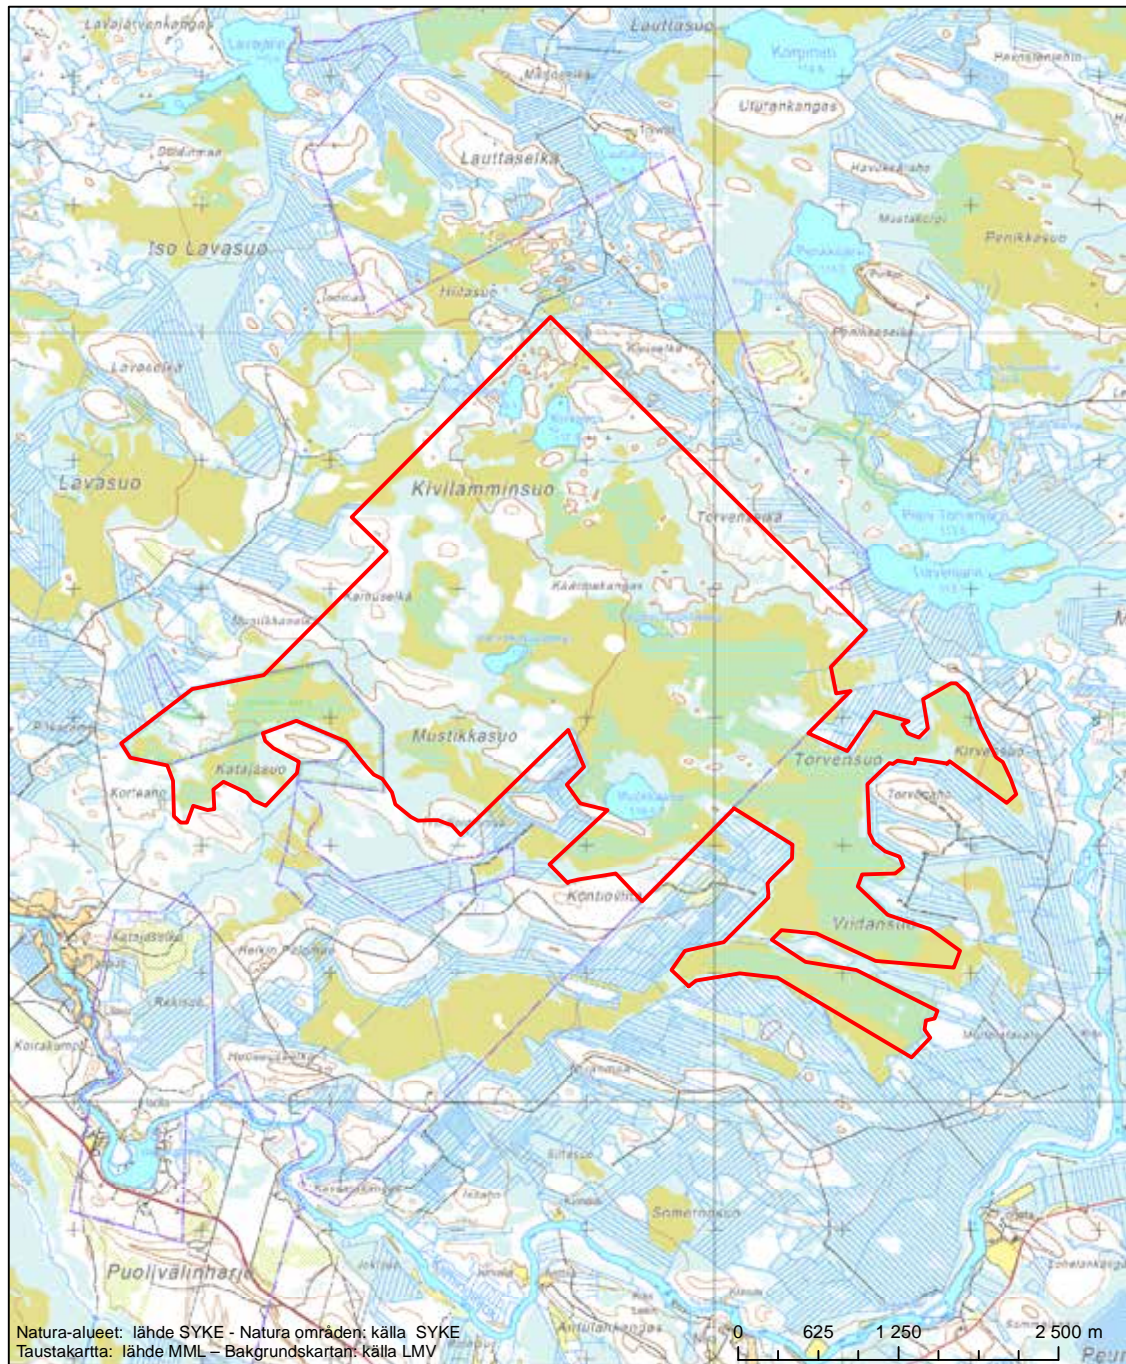

Erityinen suojelualue (SPA) - Särskilt skyddsområde (SPA)

Erityisten suojelutoimien alue (SAC) - Särskilt bevarandeområde (SAC)

Alueen tunnus/Områdets kod: FI1106005
 Alueen nimi: Torvensuo - Viidansuo
 Områdets namn: Torvensuo-Viidansuo