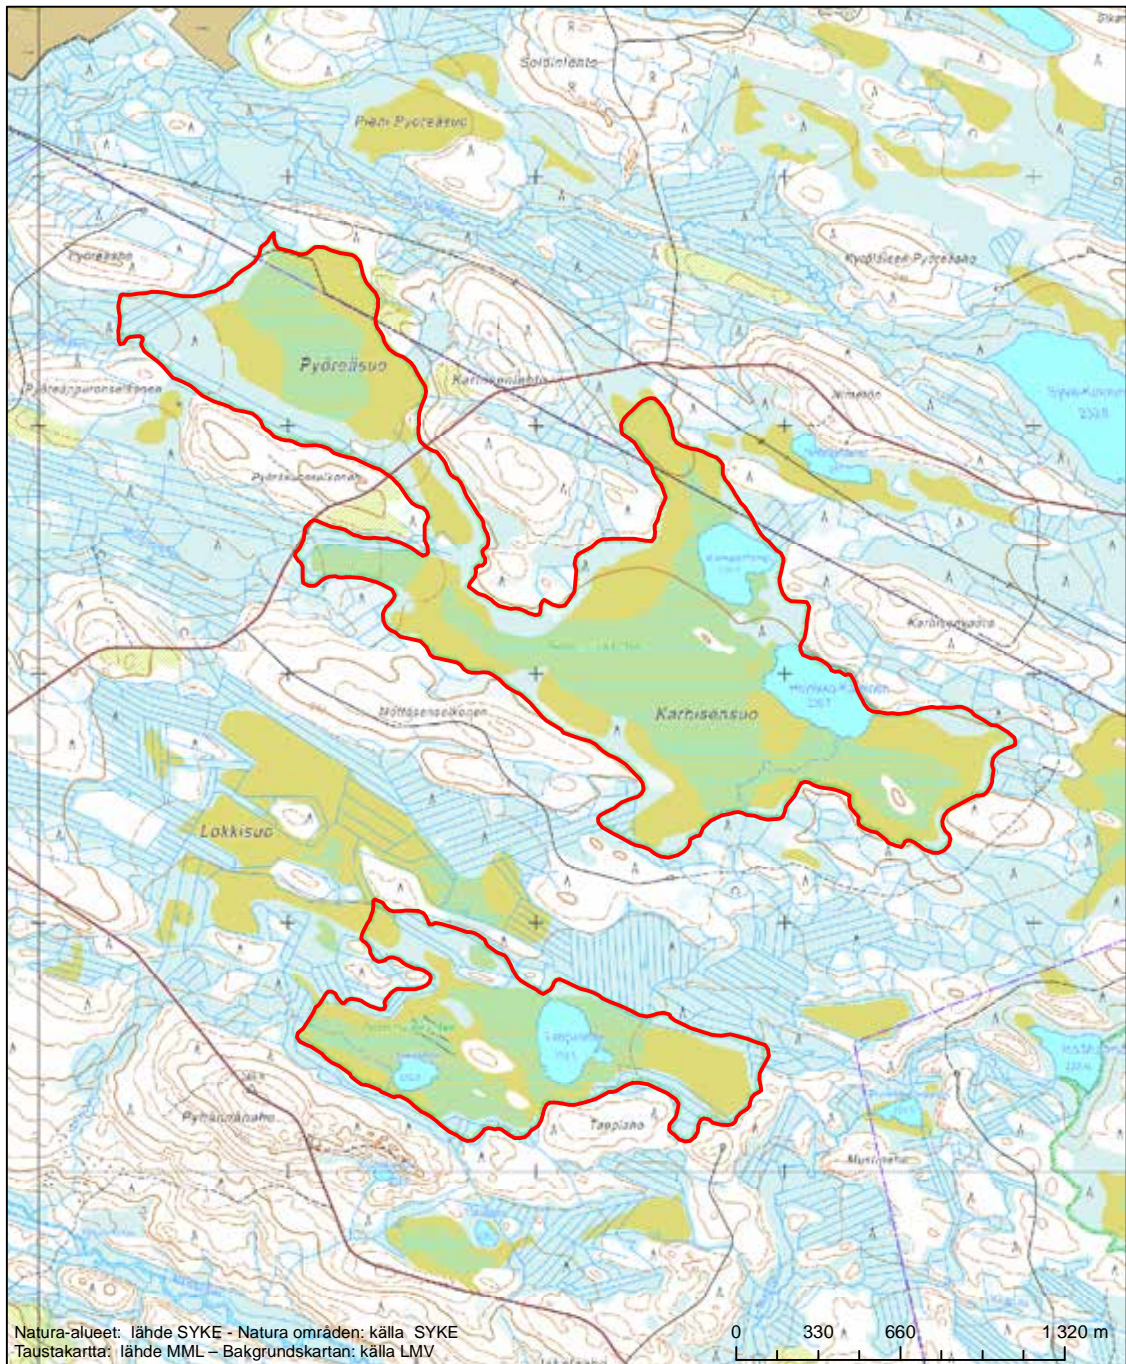

Alueen tunnus/Områdets kod: F1200500
 Alueen nimi: Saukkovaaran ja Koljatinvaaran lehdot
 Områdets namn: Lundarna vid Saukkovaara och Koljatinvaara

Erityisten suojelutoimien alue (SAC) - Särskilt bevarandeområde (SAC)