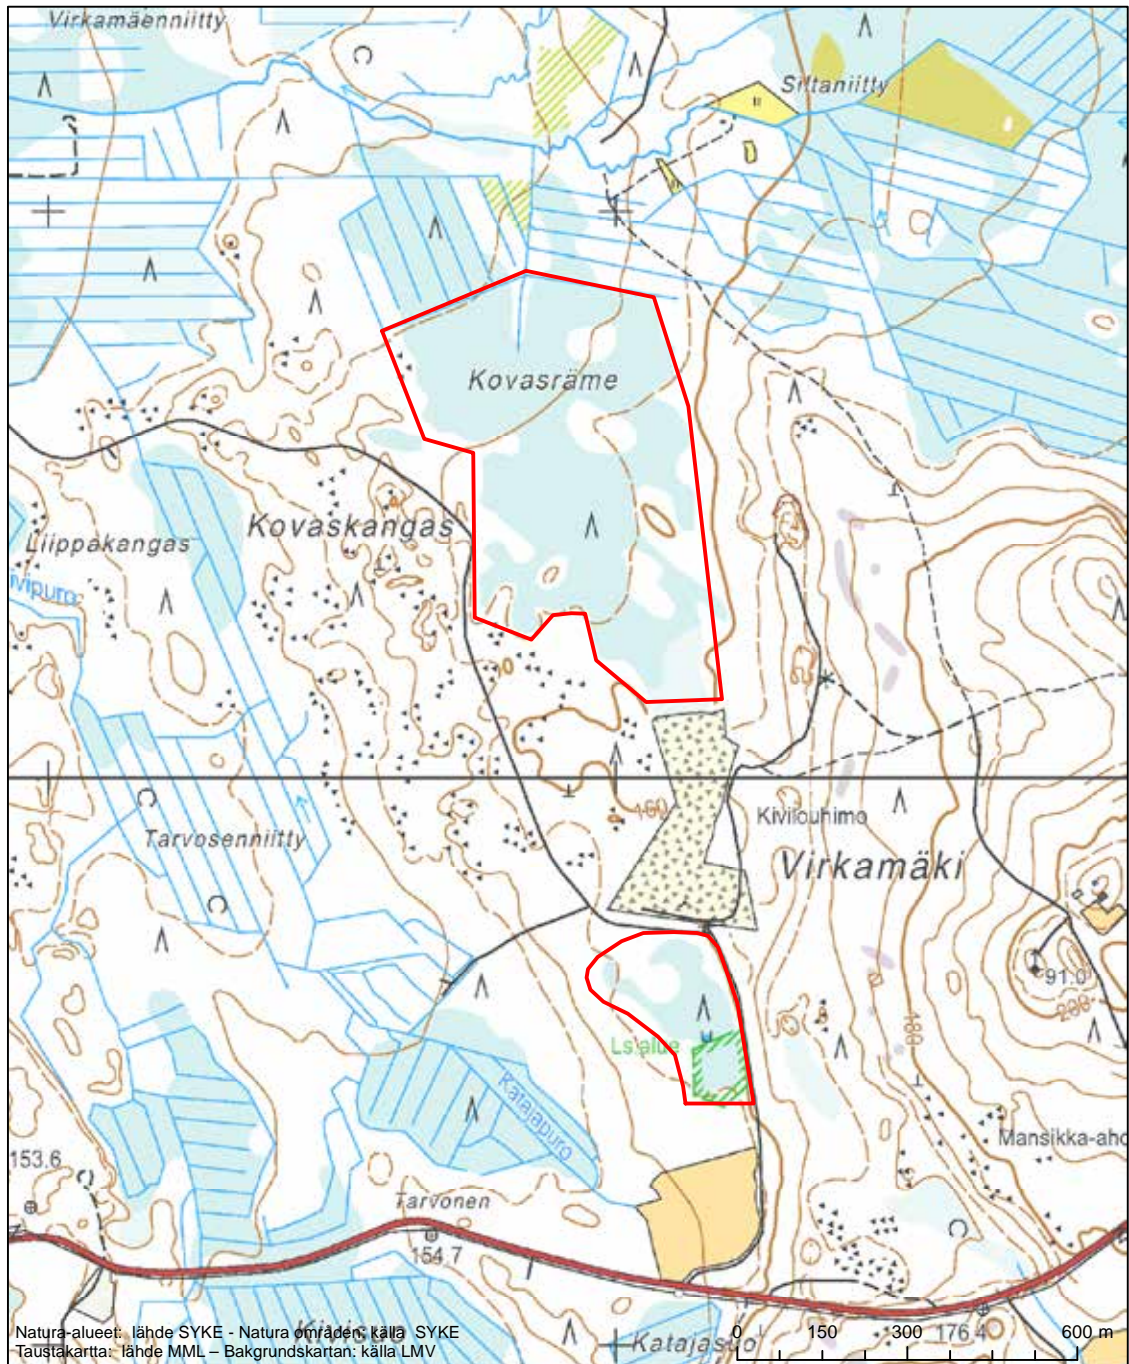

Alueen tunnus/Områdets kod: FI0900132
Alueen nimi: Virkamäen letto-Kovasräme
Områdets namn: Virkamäki, rikkärr-Kovasräme

Erityisten suojelutoimien alue (SAC) - Särskilt bevarandeområde (SAC)