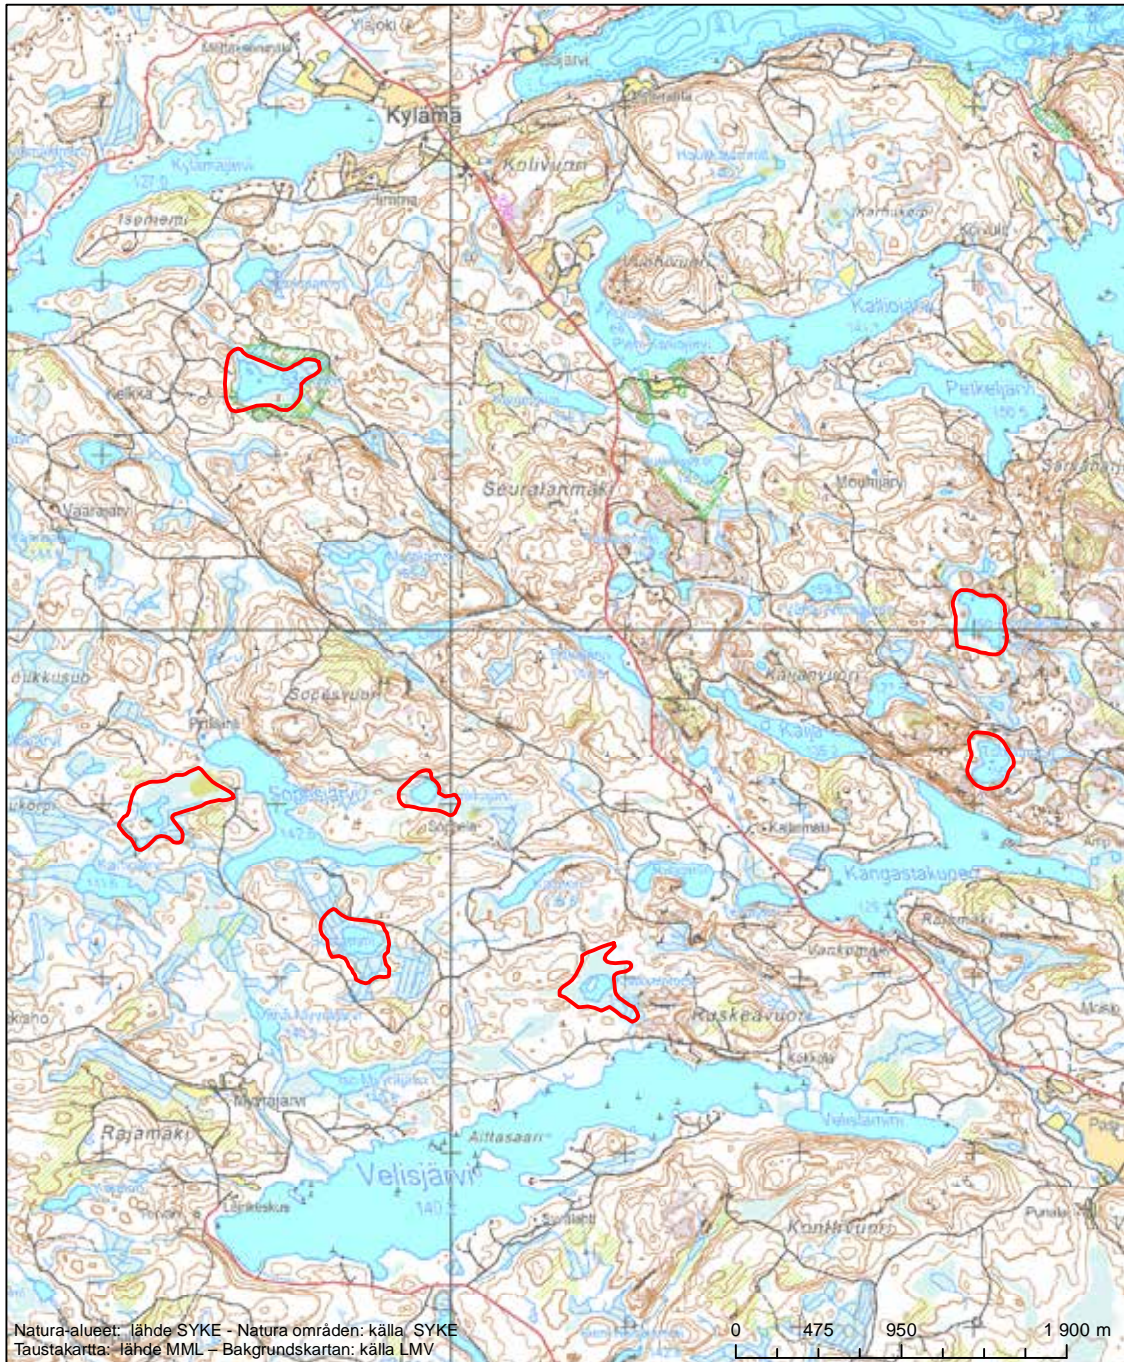

Alueen tunnus/Områdets kod: FI0900060
Alueen nimi: Kylämän lammet
Områdets namn: Sjöarna vid Kylämä

Erityinen suojelualue (SPA) - Särskilt skyddsområde (SPA)

Erityisten suojelutoimien alue (SAC) - Särskilt bevarandeområde (SAC)