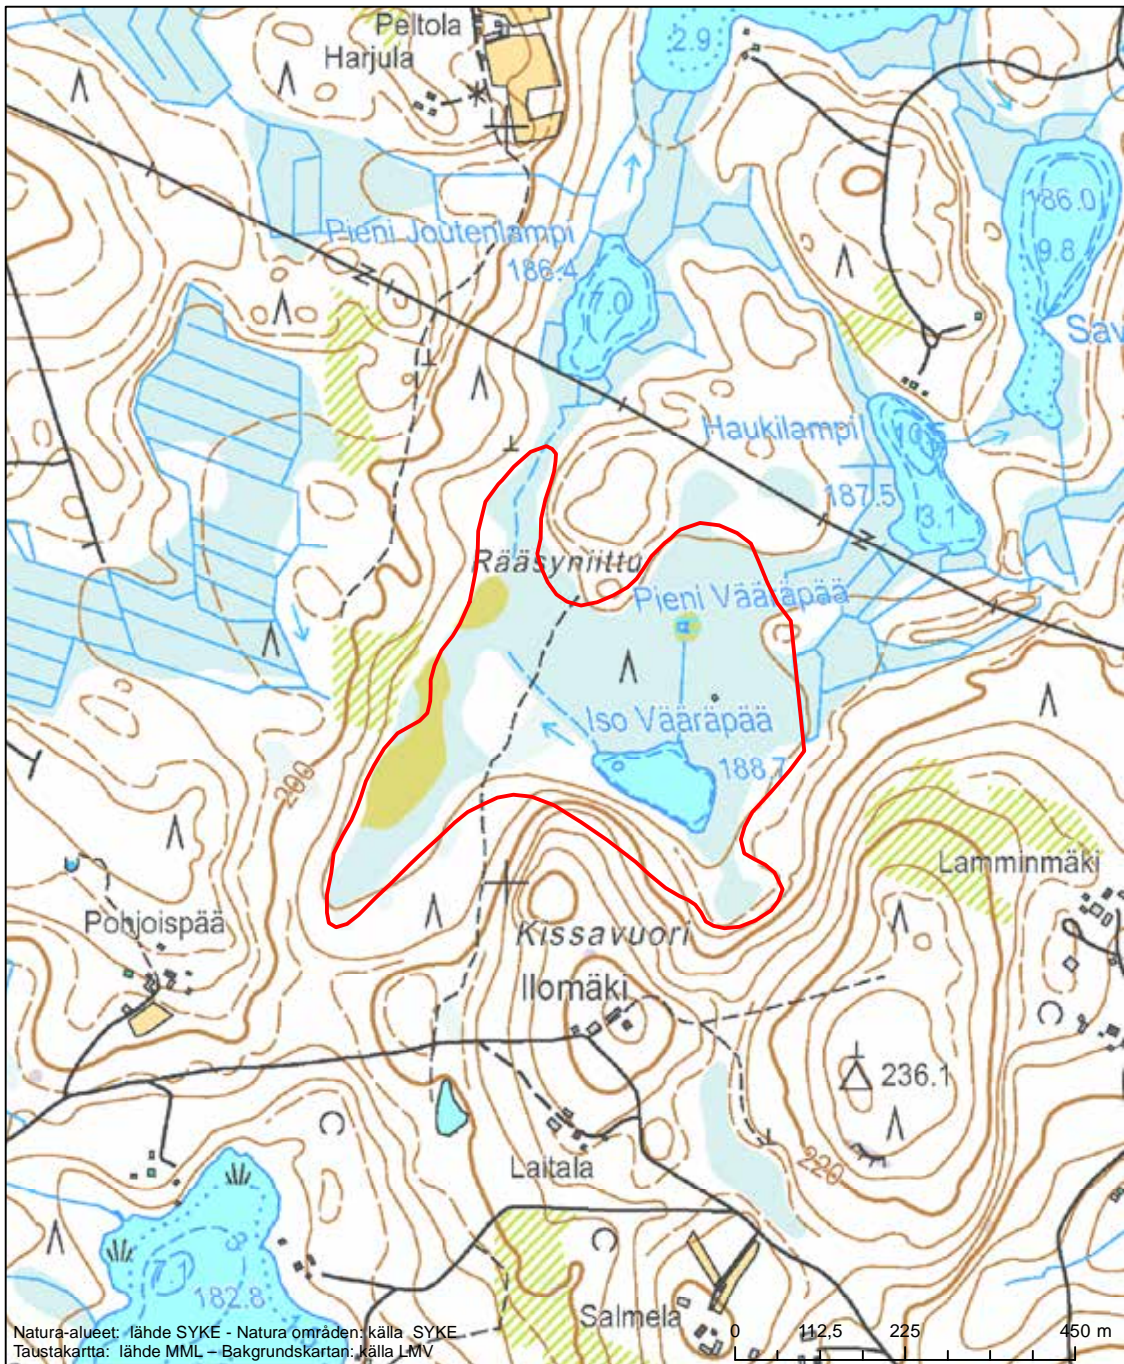

Alueen tunnus/Områdets kod: FI0900009
Alueen nimi: Vääräpään lammet ja lähteet
Områdets namn: Sjöarna och källorna vid Vääräpää

Erityisten suojelutoimien alue (SAC) - Särskilt bevarandeområde (SAC)