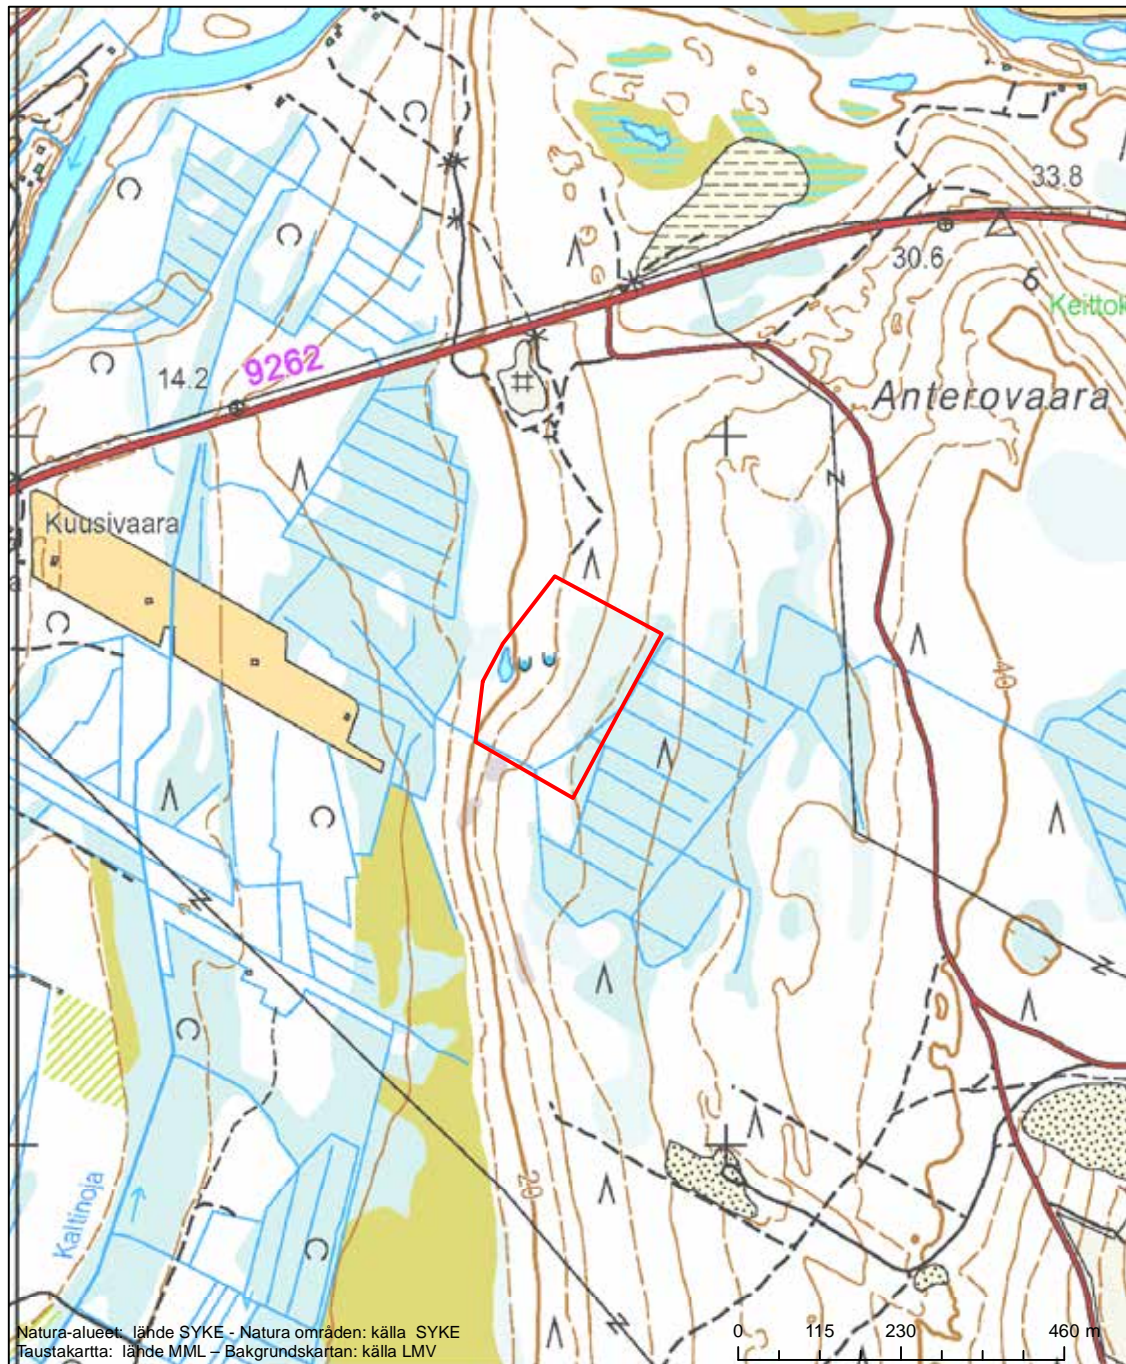

Alueen tunnus/Områdets kod: FI1300503
Alueen nimi: Kaltiojängän lehto
Områdets namn: Lunden vid Kaltiojänkä

Erityisten suojelutoimien alue (SAC) - Särskilt bevarandeområde (SAC)