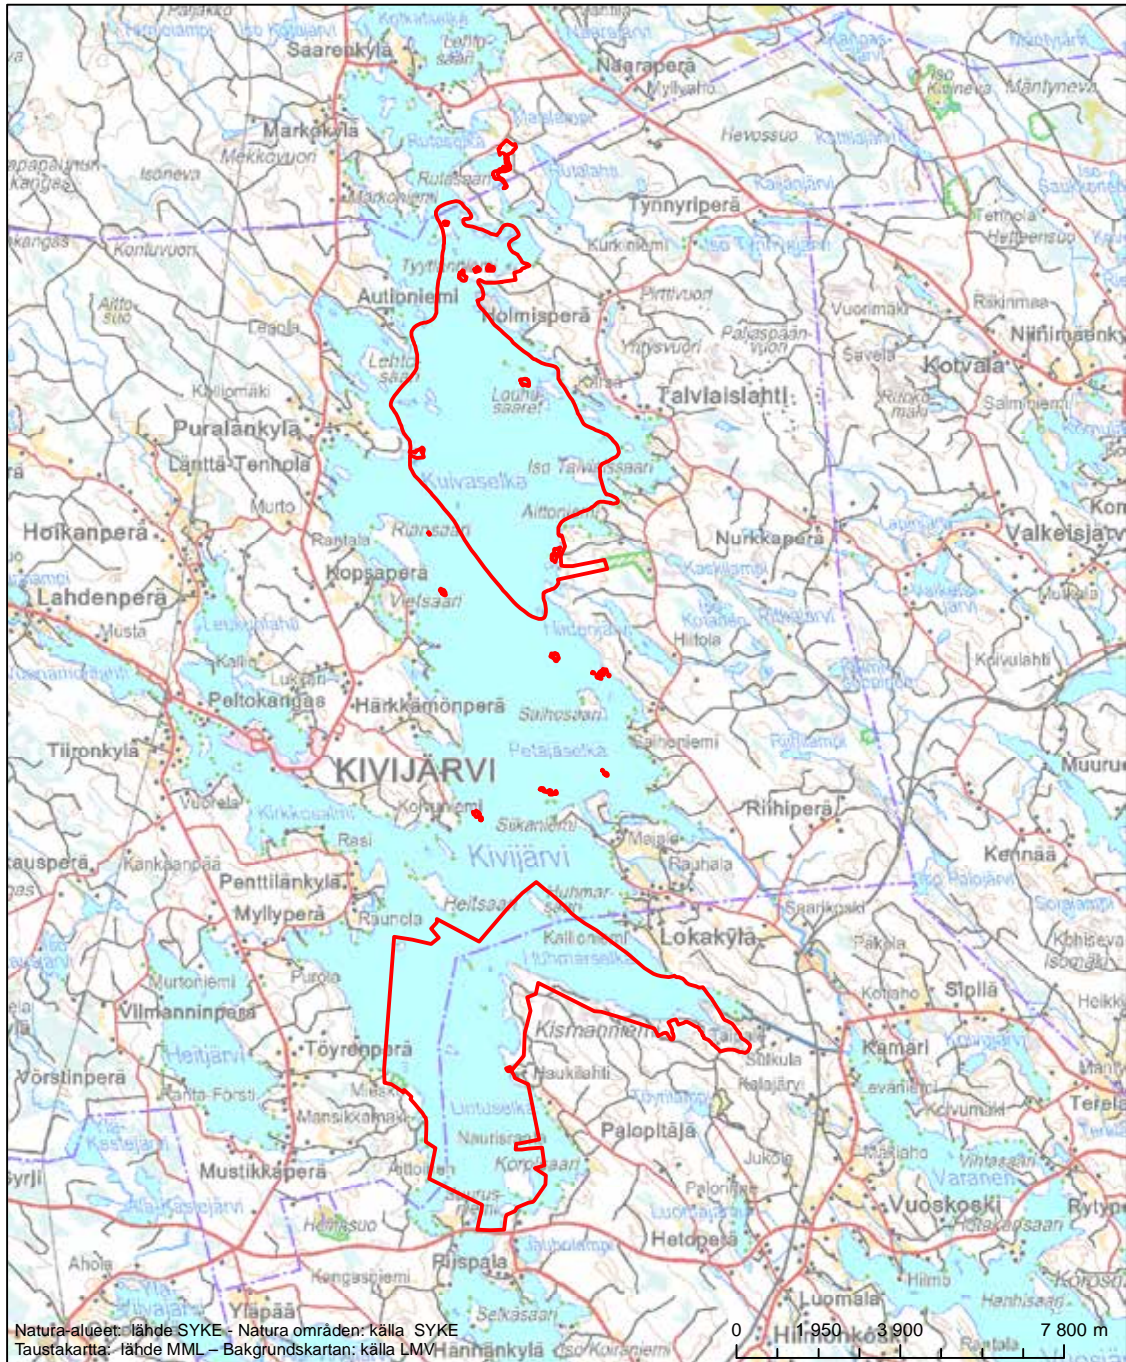

Alueen tunnus/Områdets kod: FI0900090

Alueen nimi: Kivijärvi

Områdets namn: Kivijärvi

Erityinen suojelualue (SPA) - Särskilt skyddsområde (SPA)

Erityisten suojelutoimien alue (SAC) - Särskilt bevarandeområde (SAC)