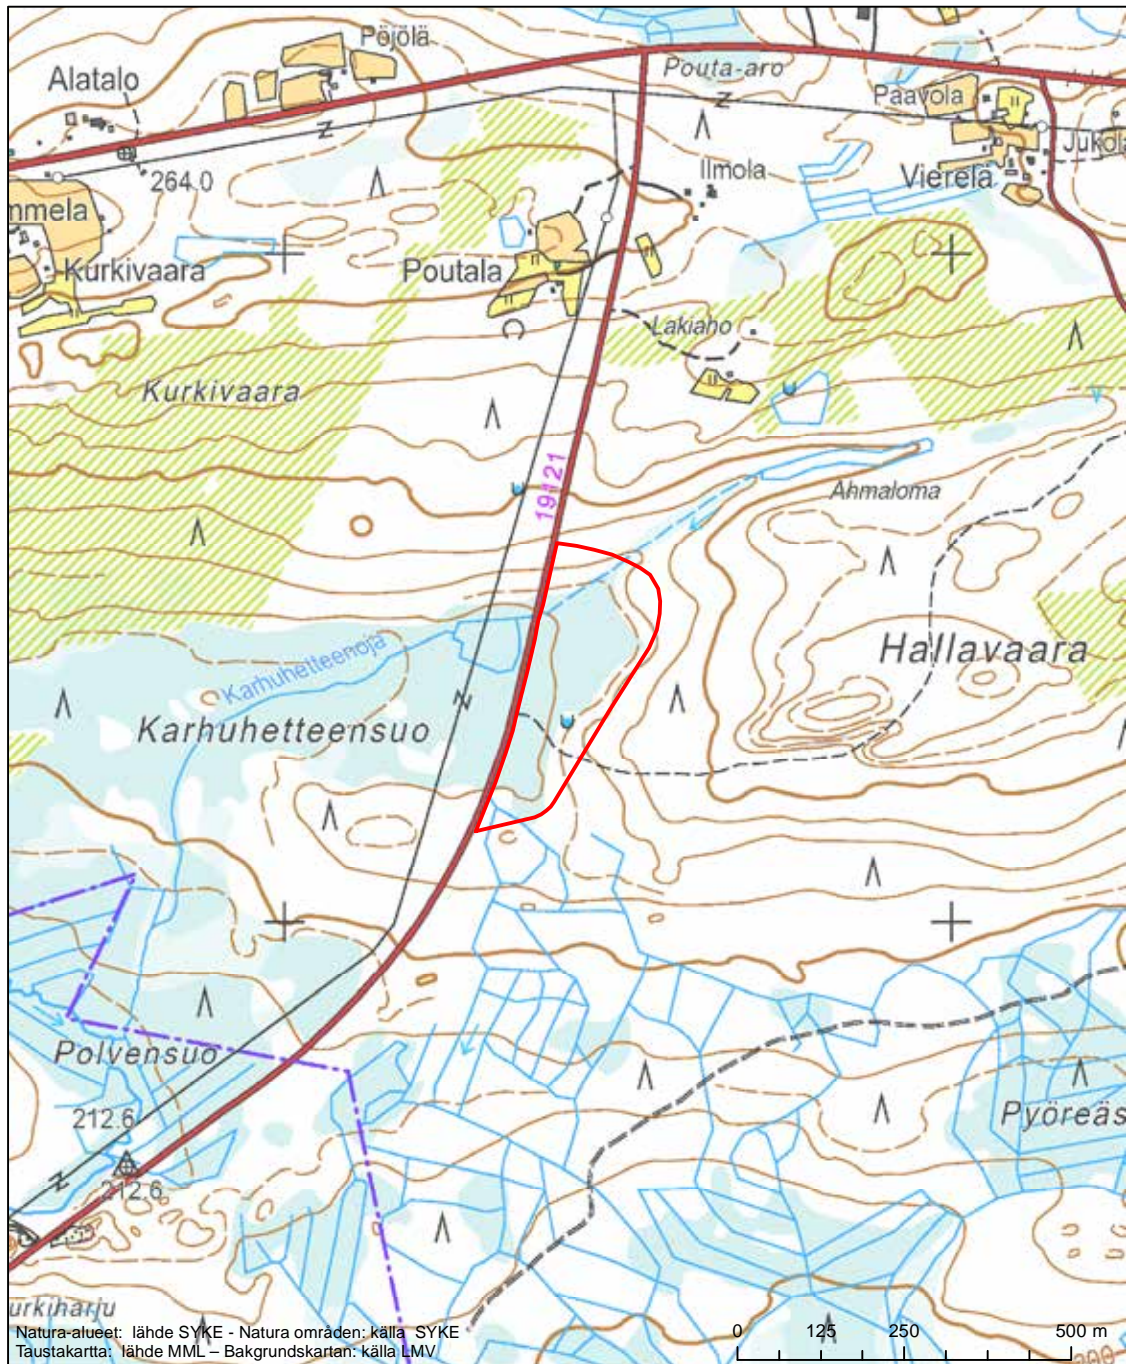

Alueen tunnus/Områdets kod: FI1200700
Alueen nimi: Karhuhetteensuo
Områdets namn: Karhuhetteensuo

Eriyisten suojelutoimien alue (SAC) - Särskilt bevarandeområde (SAC)