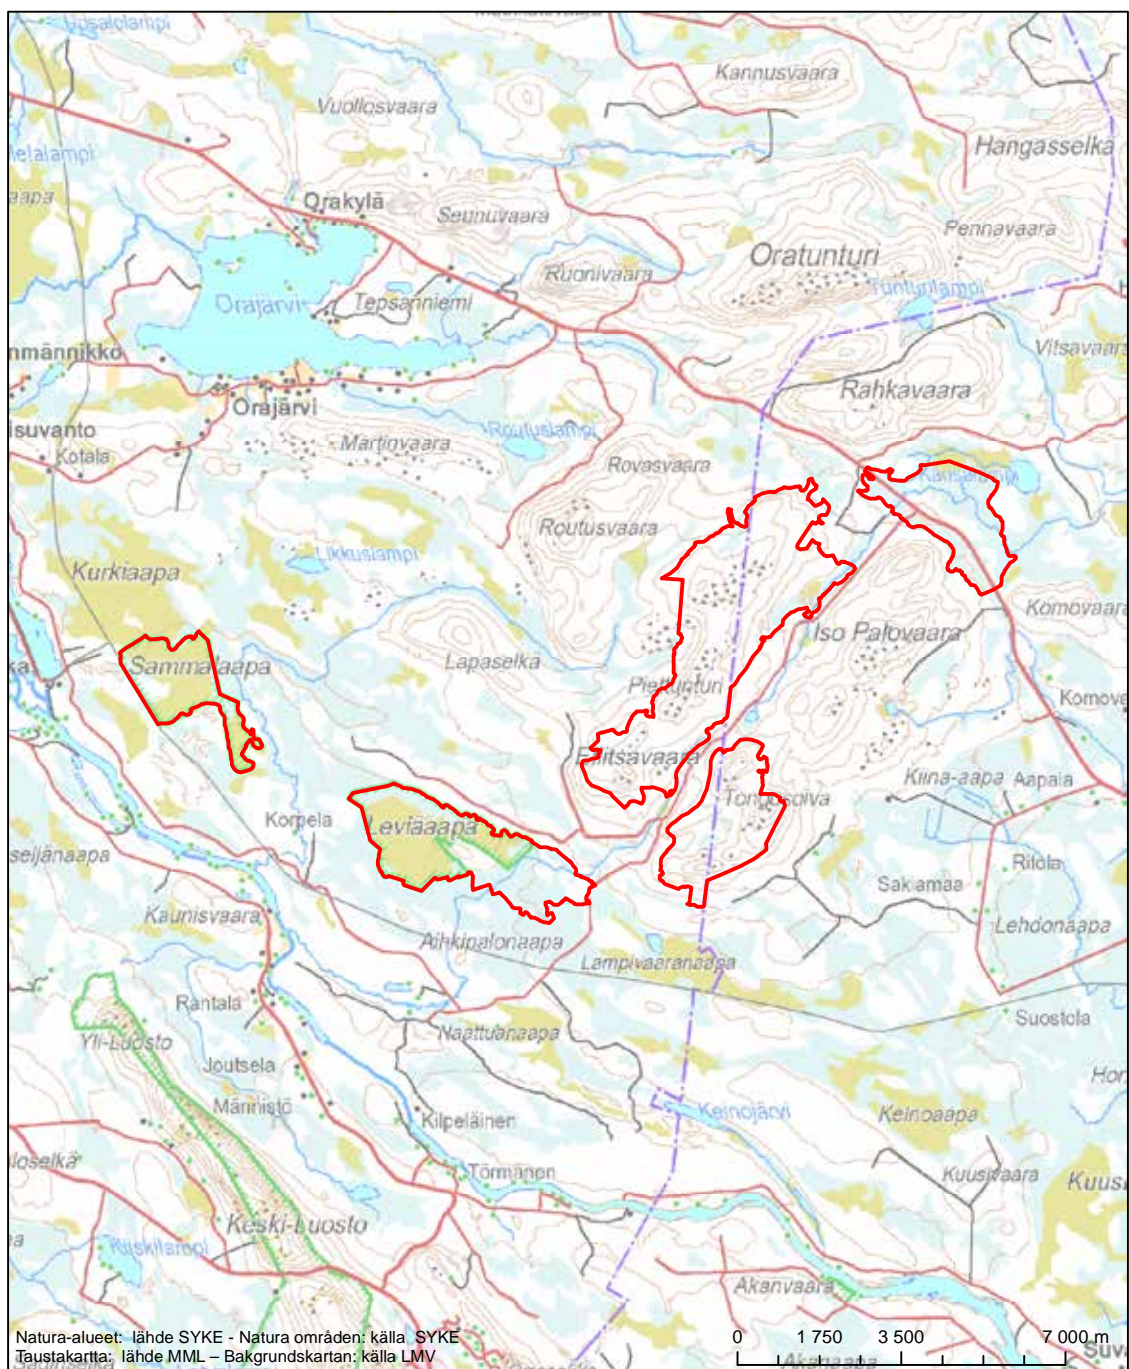

Alueen tunnus/Områdets kod: F11301714

Alueen nimi: Ellitsa

Områdets namn: Ellitsa

Erityisten suojelutoimien alue (SAC) - Särskilt bevarandeområde (SAC)