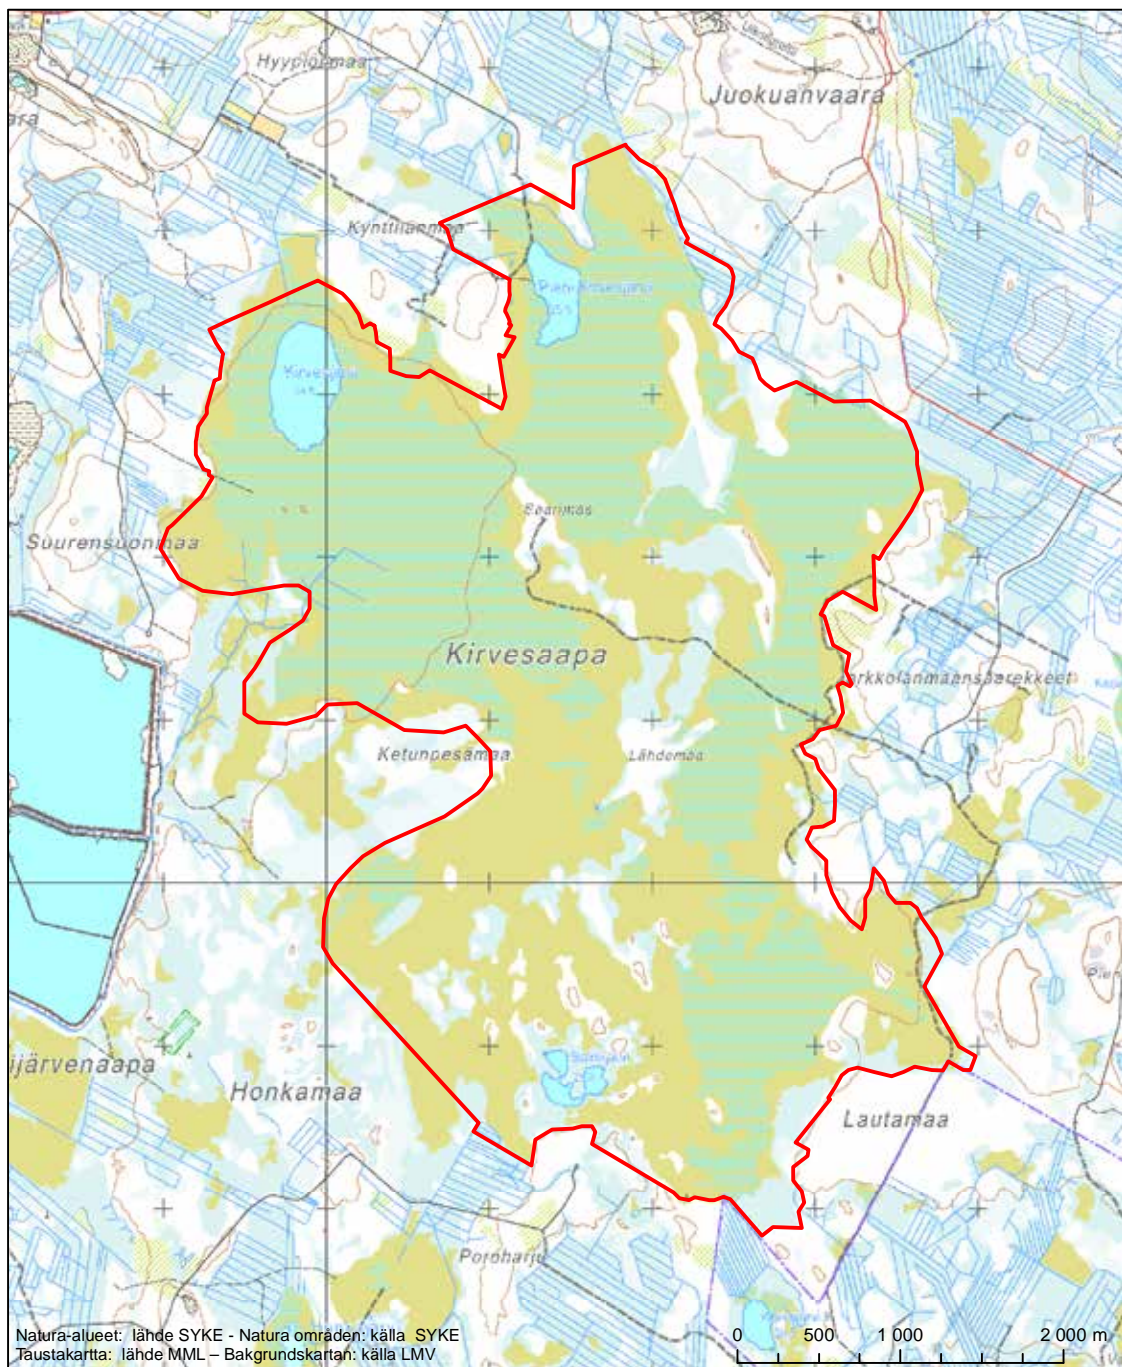

Alueen tunnus/Områdets kod: FI1300504
 Alueen nimi: Tornivaaran lehto
 Områdets namn: Lunden vid Tornivaara

Erityisten suojelutoimien alue (SAC) - Särskilt bevarandeområde (SAC)

Alueen tunnus/Områdets kod: F11300505
 Alueen nimi: Kirvesaapa
 Områdets namn: Kirvesaapa