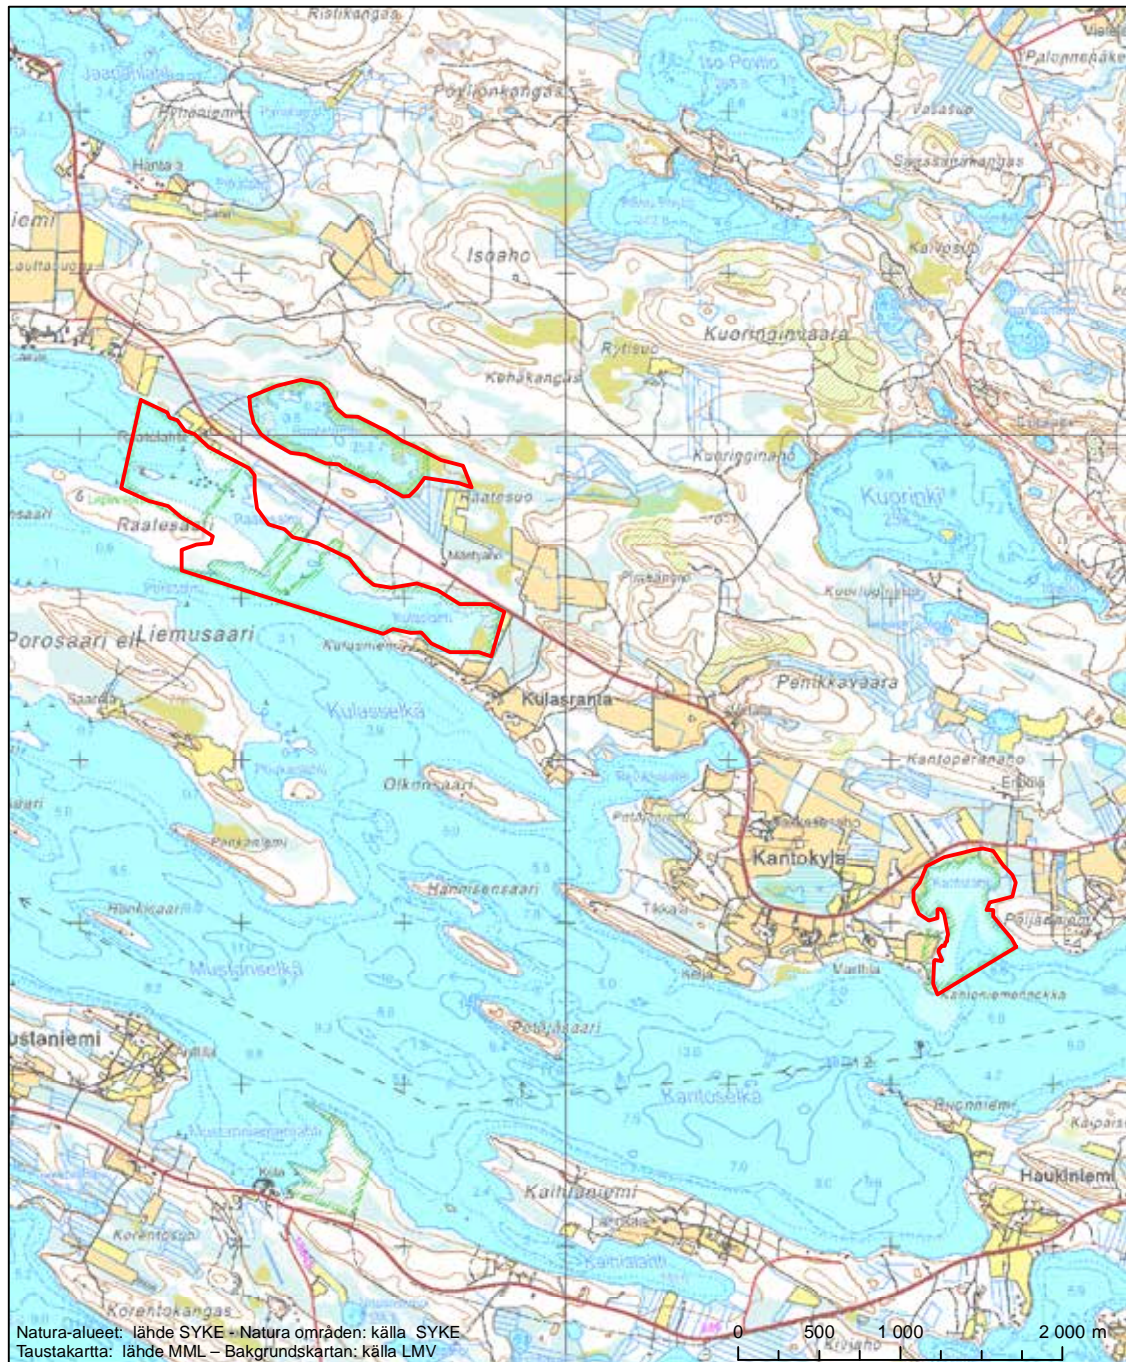

Alueen tunnus/Områdets kod: FI1101641

Alueen nimi: Raatelampi, Raatesalmi - Kulaslahti, Kantolahti

Områdets namn: Raatelampi, Raatesalmi - Kulaslahti, Kantolahti

Erityinen suojelualue (SPA) - Särskilt skyddsområde (SPA)