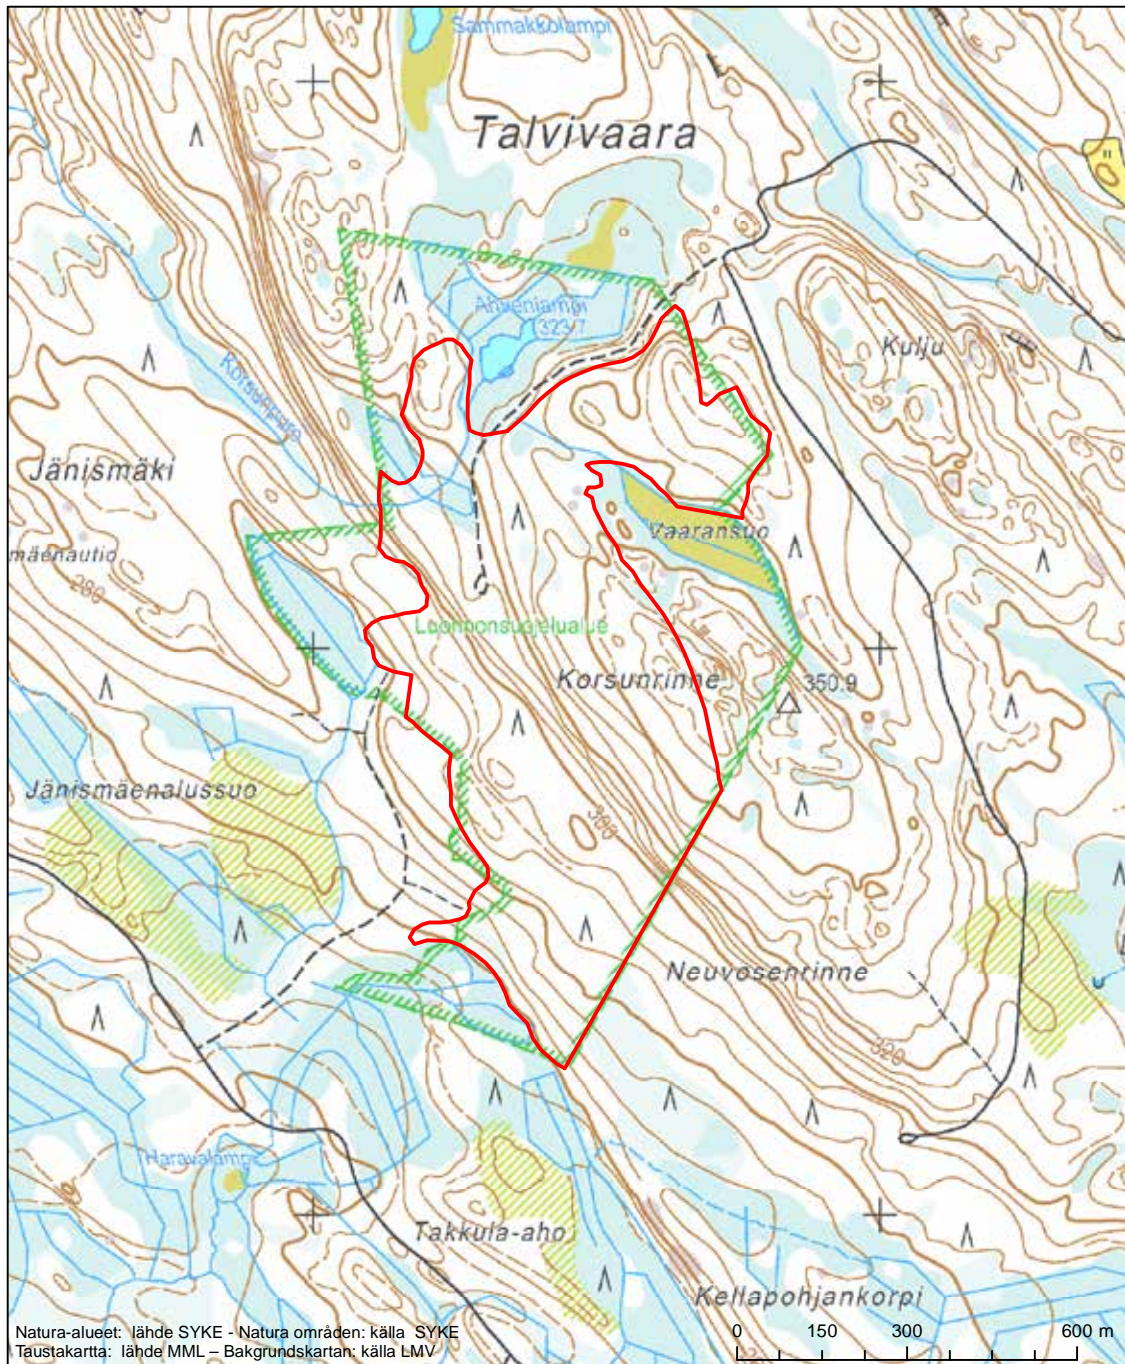

Alueen tunnus/Områdets kod: FI1200621
Alueen nimi: Korsunrinne
Områdets namn: Korsunrinne

Erityisten suojelutoimien alue (SAC) - Särskilt bevarandeområde (SAC)