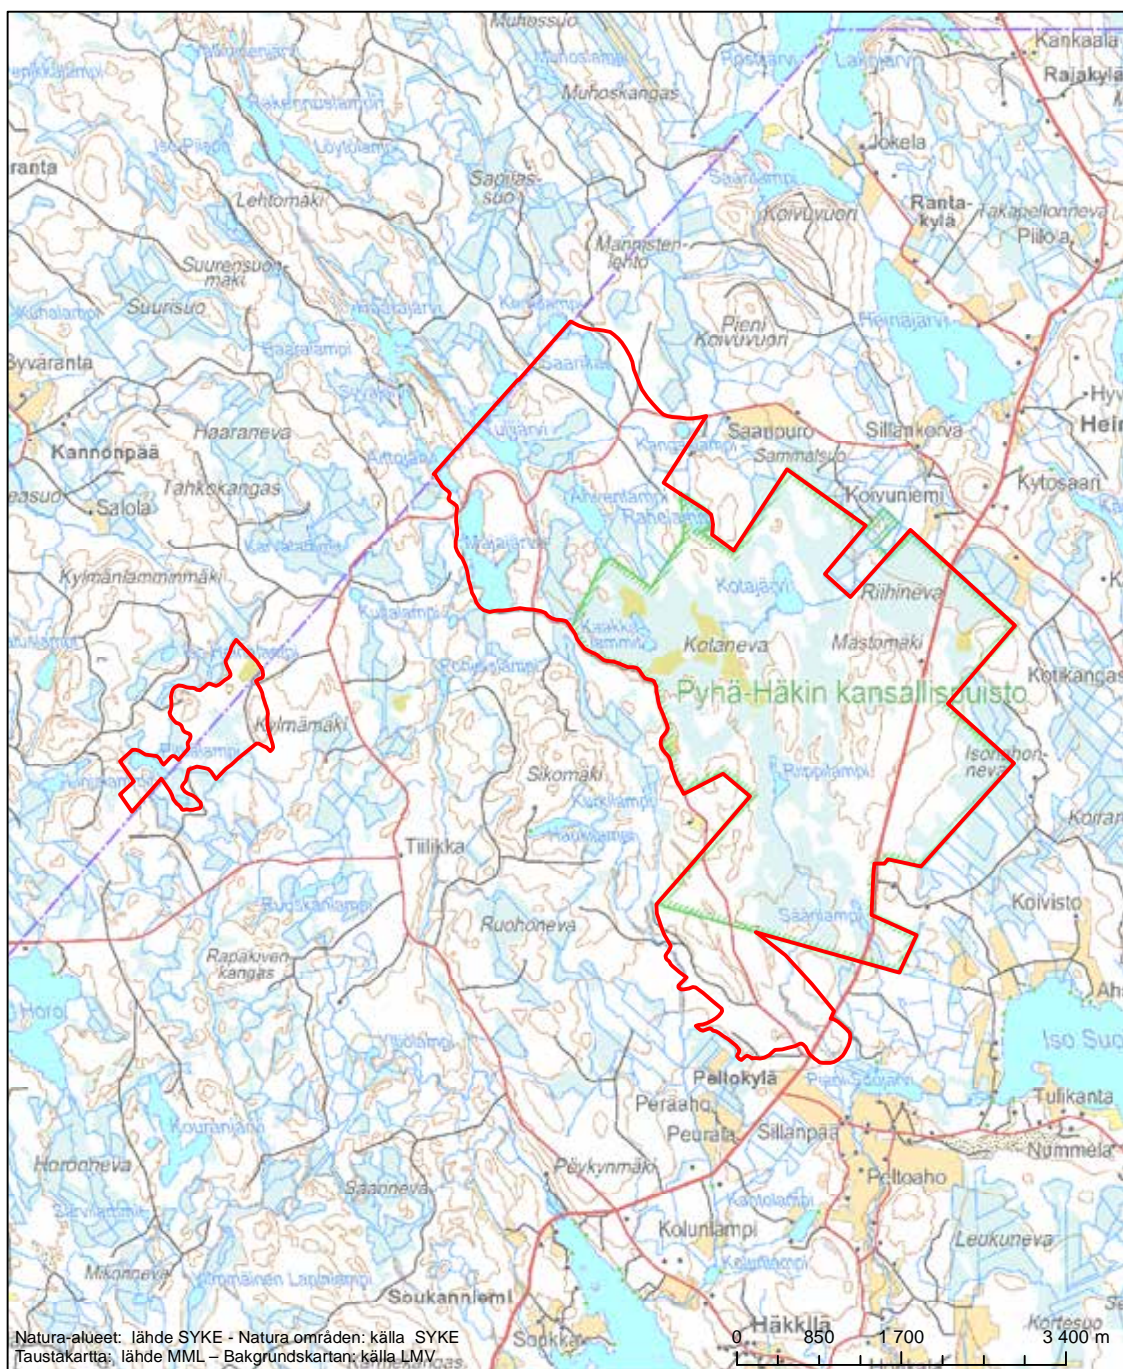

Alueen tunnus/Områdets kod: FI0900069
Alueen nimi: Pyhä-Häkin alue
Områdets namn: Pyhä-Häkkiområde

Erityinen suojelualue (SPA) - Särskilt skyddsområde (SPA)

Erityisten suojelutoimien alue (SAC) - Särskilt bevarandeområde (SAC)