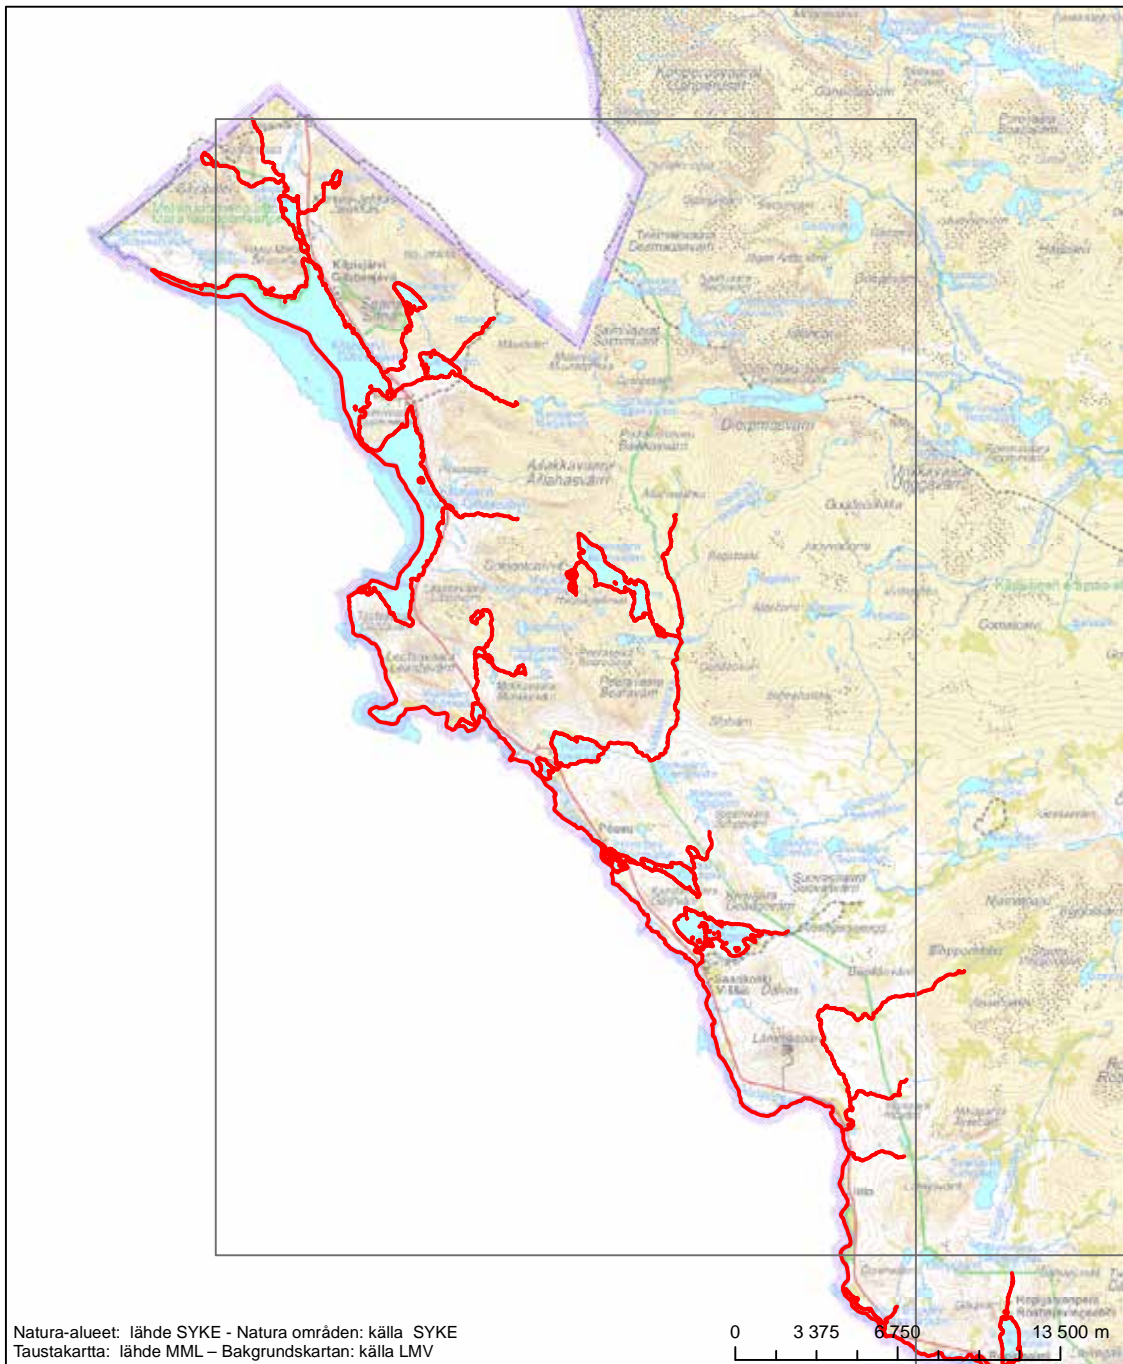

Alueen tunnus/Områdets kod: F11301912
Alueen nimi: Tornionjoen ja Muonionjoen vesistö
Områdets namn: Tornio och Muonio älvars vattensystem

Erityisten suojelutoimien alue (SAC) - Särskilt bevarandeområde (SAC)