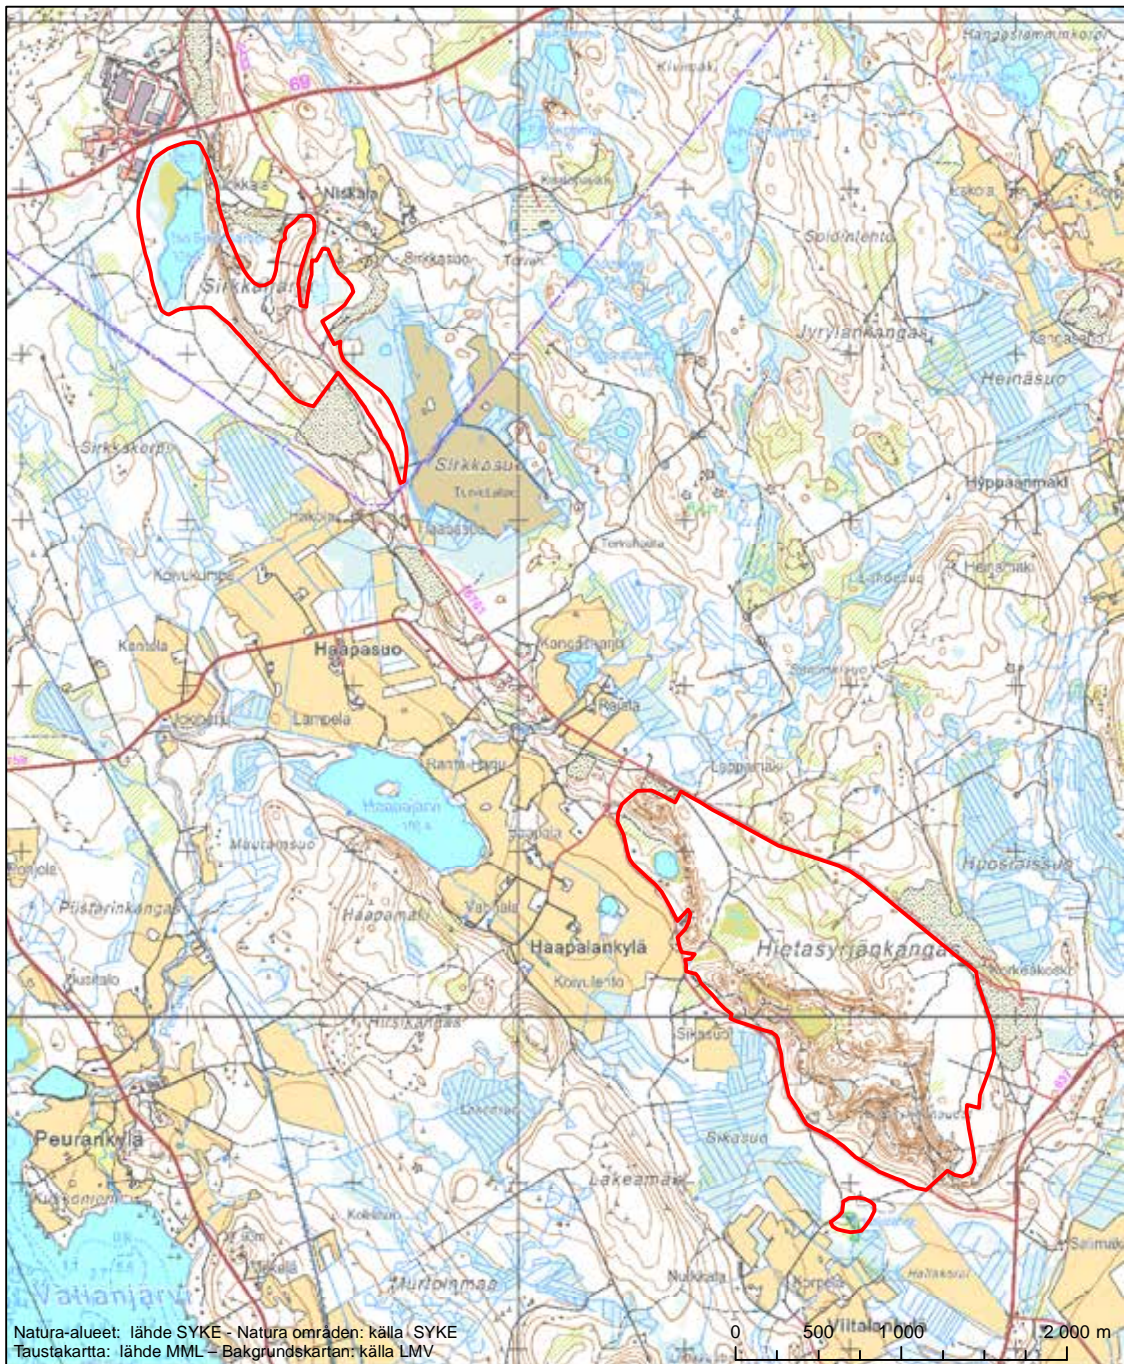

Alueen tunnus/Områdets kod: FI0900013
Alueen nimi: Hietasyrjänpangas - Sirkkaharju
Områdets namn: Hietasyrjänpangas-Sirkkaharju

Erityisten suojelutoimien alue (SAC) - Särskilt bevarandeområde (SAC)