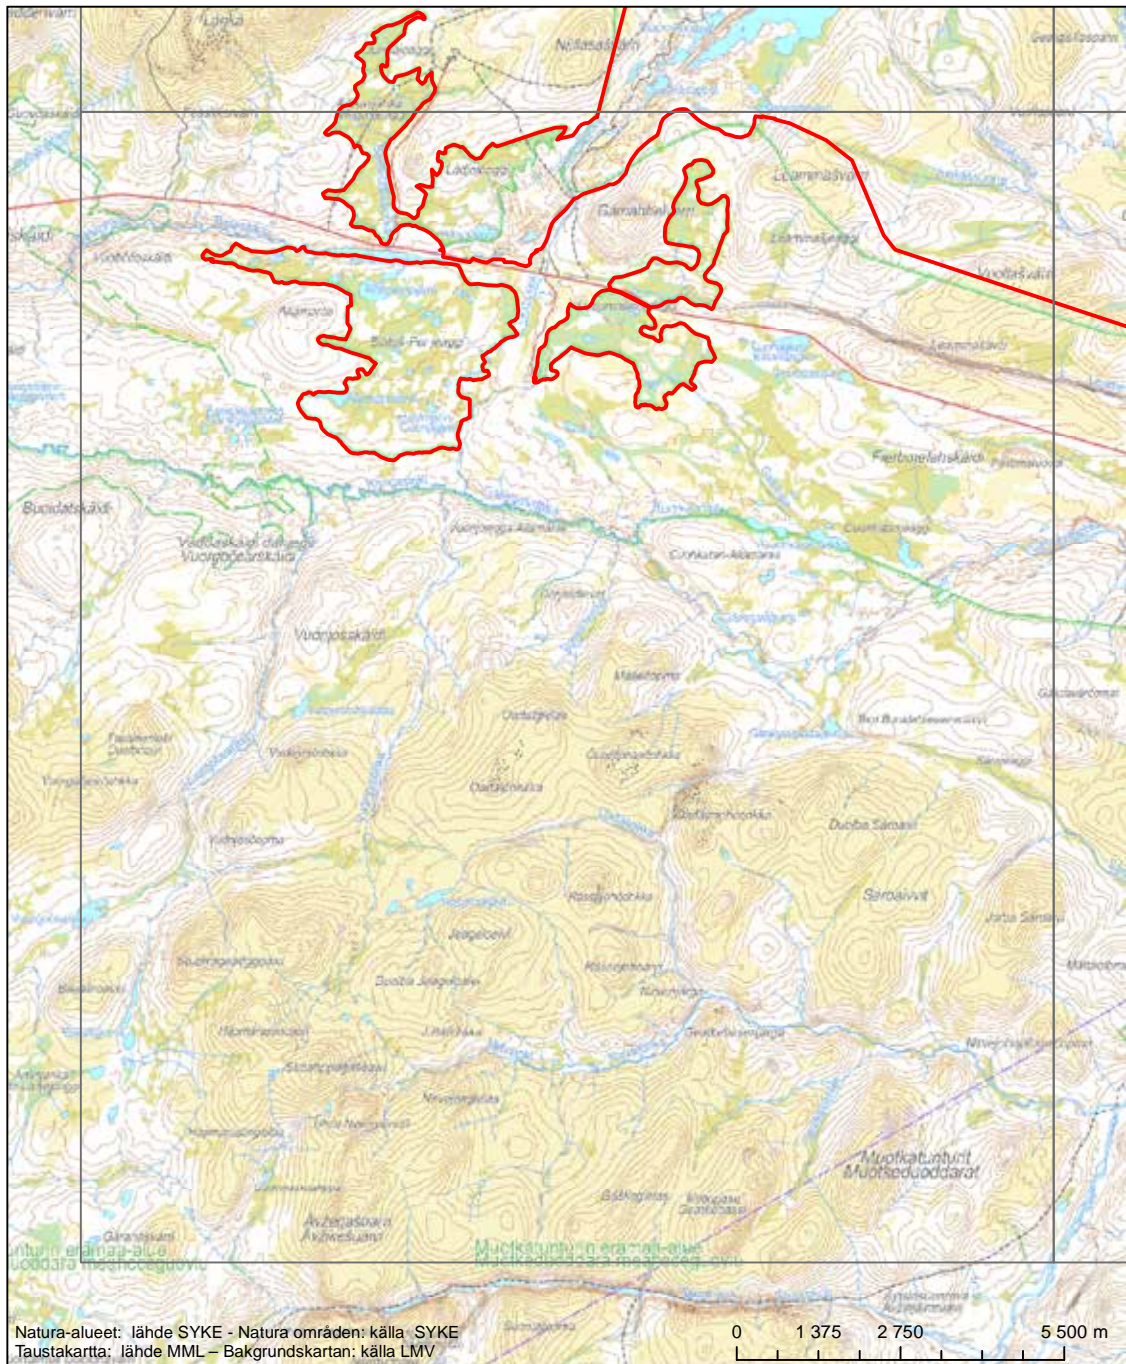

Erityisten suojelutoimien alue (SAC) - Särskilt bevarandeområde (SAC)

Alueen tunnus/Områdets kod: F11302003
 Alueen nimi: Paistunturin erämaa
 Områdets namn: Paistunturi ödemark

Erityisten suojelutoimien alue (SAC) - Särskilt bevarandeområde (SAC)