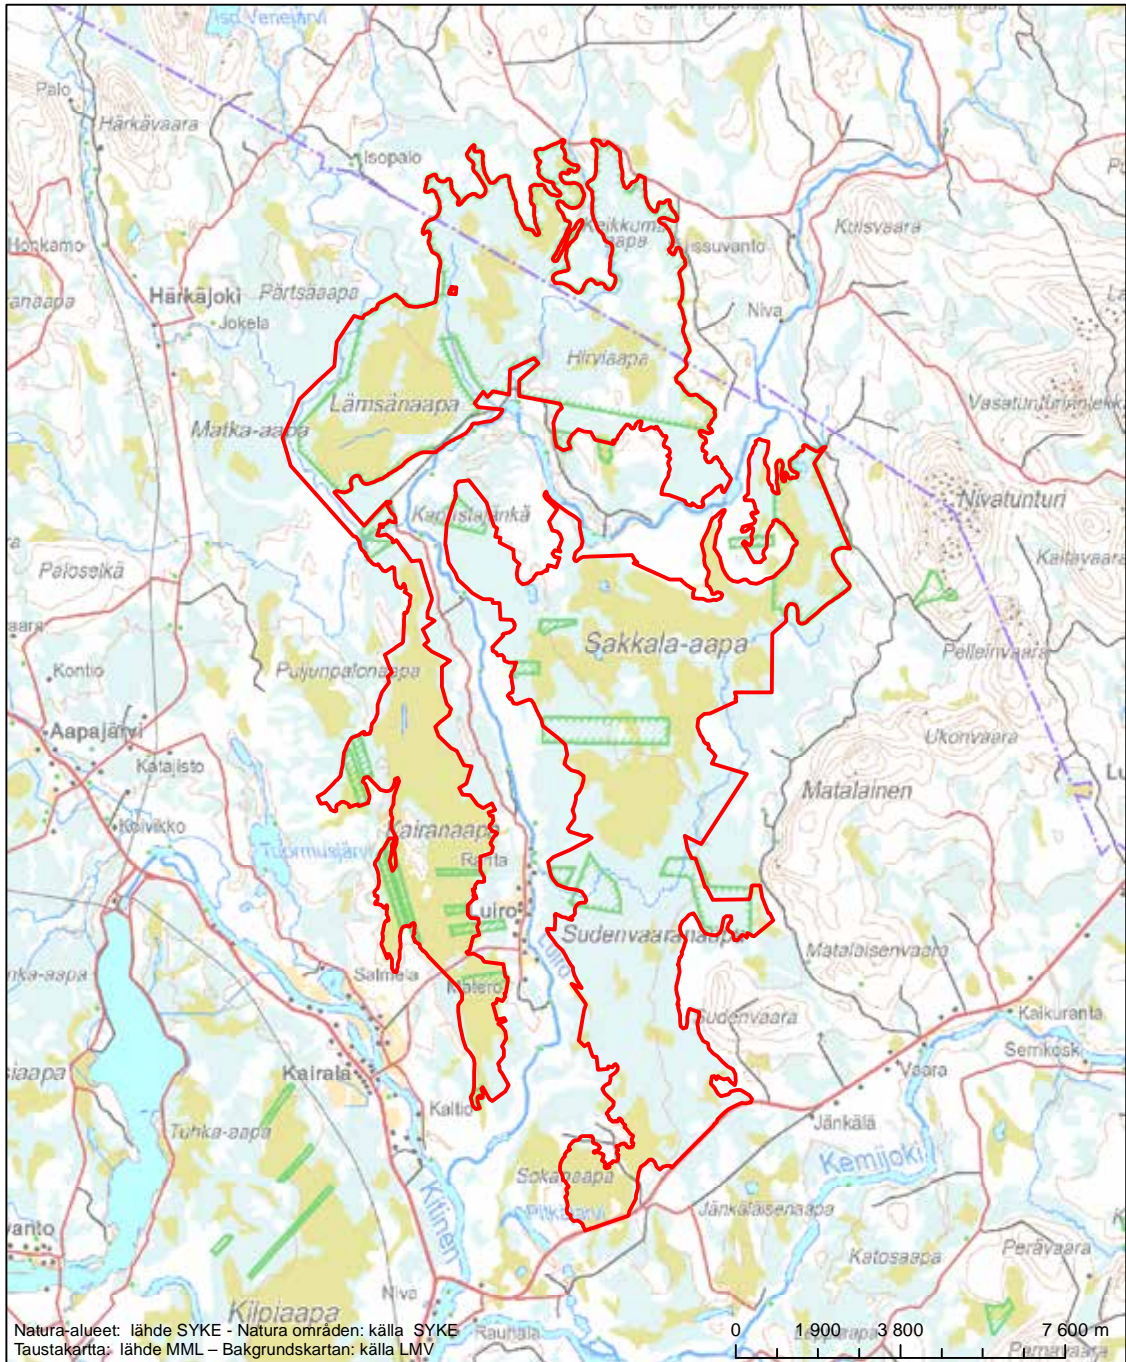

Erityisten suojelutoimien alue (SAC) - Särskilt bevarandeområde (SAC)

Alueen tunnus/Områdets kod: F11300904
 Alueen nimi: Luuron suot
 Områdets namn: Mossarna vid Luuro

Erityinen suojelualue (SPA) - Särskilt skyddsområde (SPA)