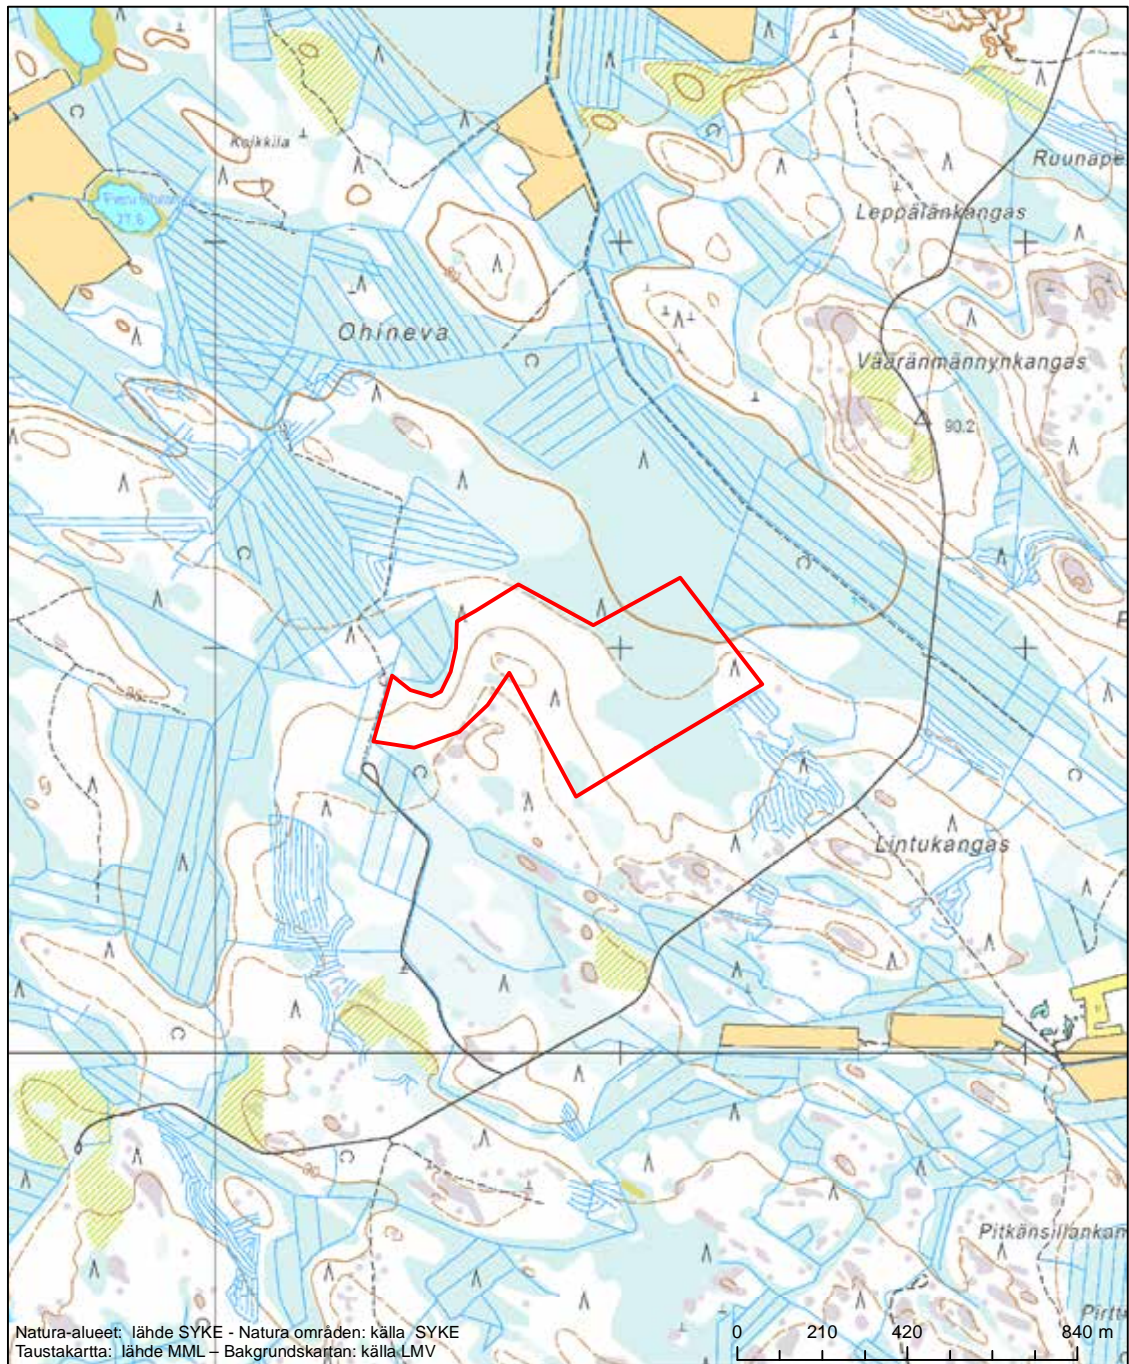

Alueen tunnus/Områdets kod: FI1102803
 Alueen nimi: Ohinevan metsä
 Områdets namn: Ohineva, skog

Erityisten suojelutoimien alue (SAC) - Särskilt bevarandeområde (SAC)

Alueen tunnus/Områdets kod: FI1103000
Alueen nimi: Kempeleenlahden ranta
Områdets namn: Stranden vid Kempele