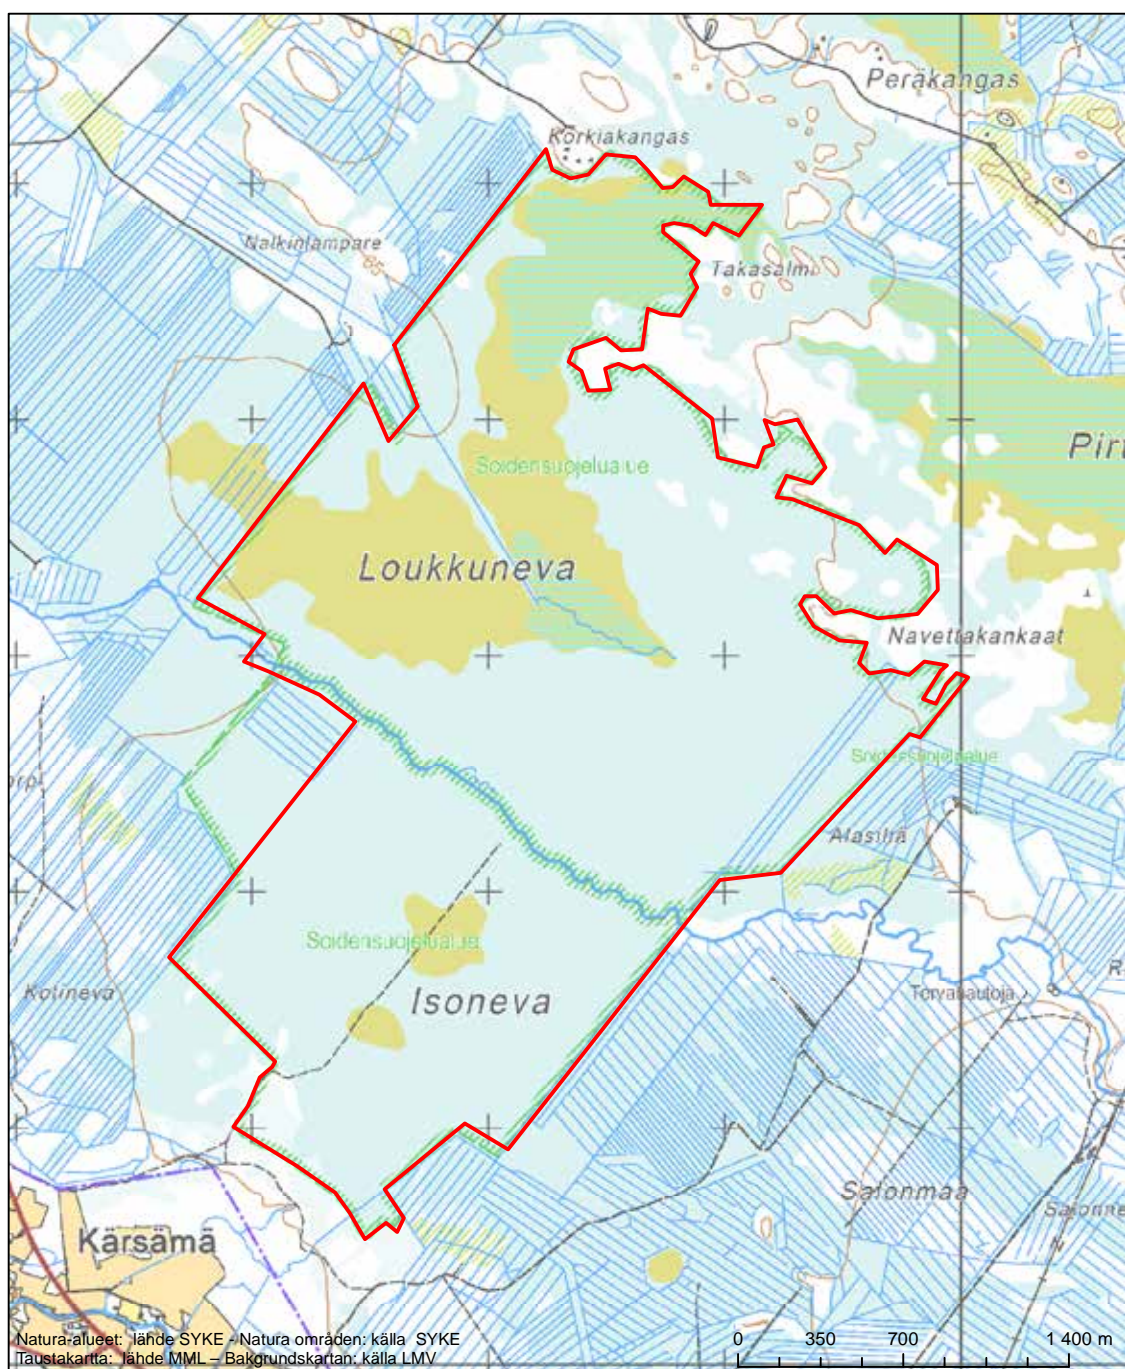

Alueen tunnus/Områdets kod: FI1101804
 Alueen nimi: Latvakangas
 Områdets namn: Latvakangas

Erityisten suojelutoimien alue (SAC) - Särskilt bevarandeområde (SAC)

Alueen tunnus/Områdets kod: FI1102000
 Alueen nimi: Loukkuneva - Isoneva
 Områdets namn: Loukkuneva-Isoneva