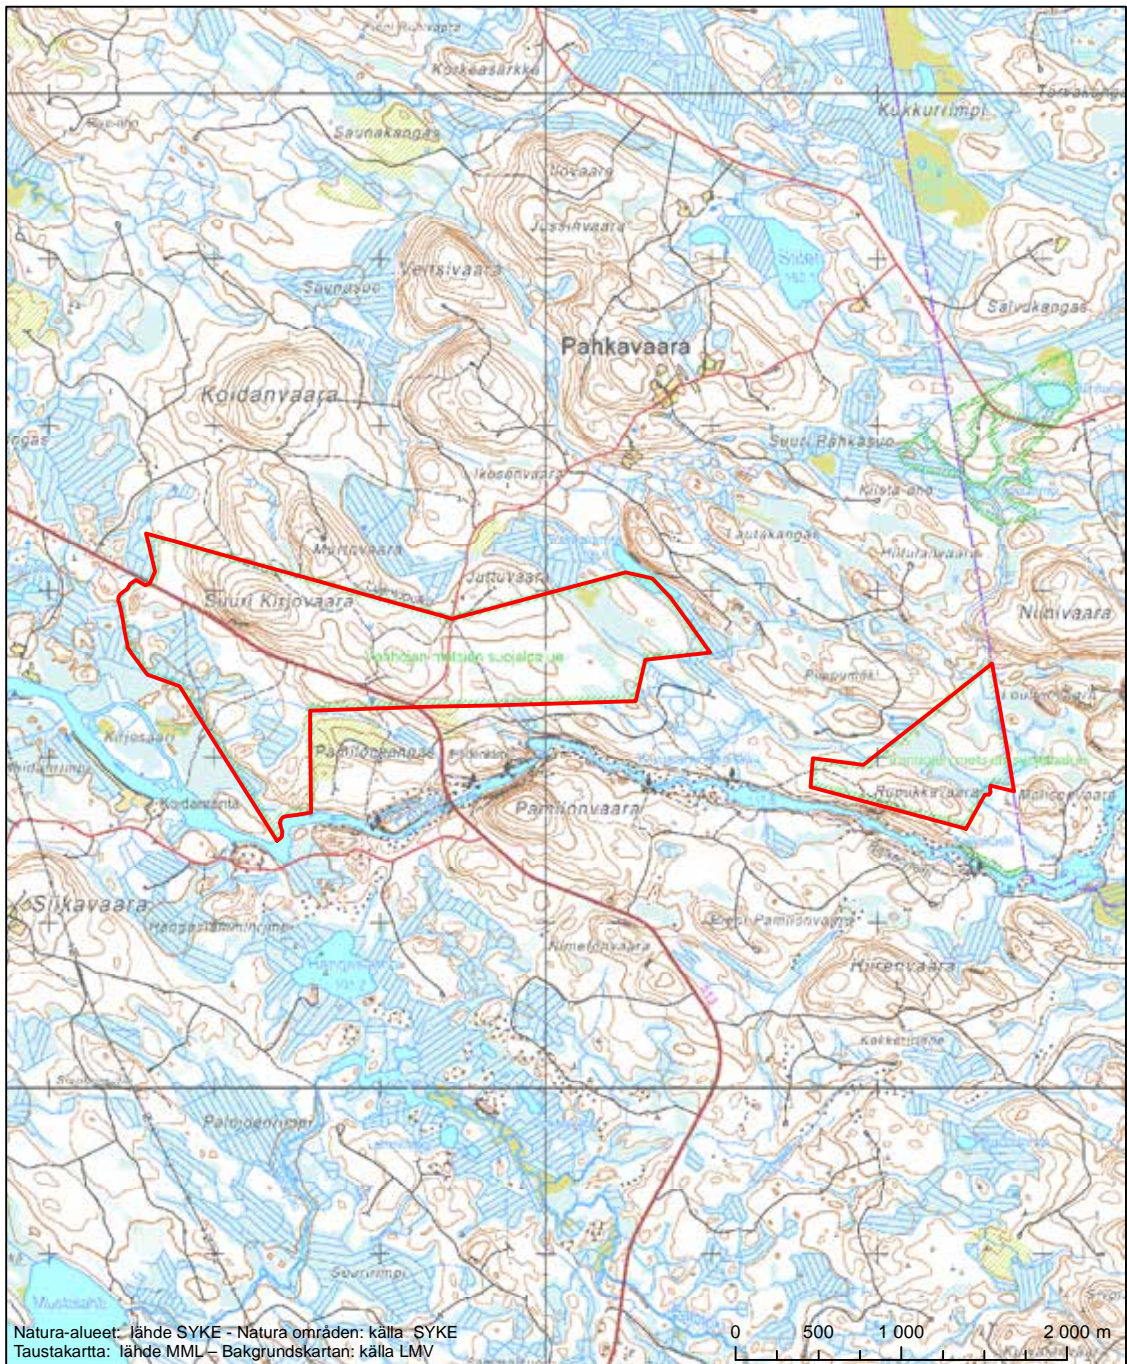

Alueen tunnus/Områdets kod: FI0700050

Alueen nimi: Viklinrimpi

Områdets namn: Viklinrimpi

Erityinen suojelualue (SPA) - Särskilt skyddsområde (SPA)

Erityisten suojelutoimien alue (SAC) - Särskilt bevarandeområde (SAC)