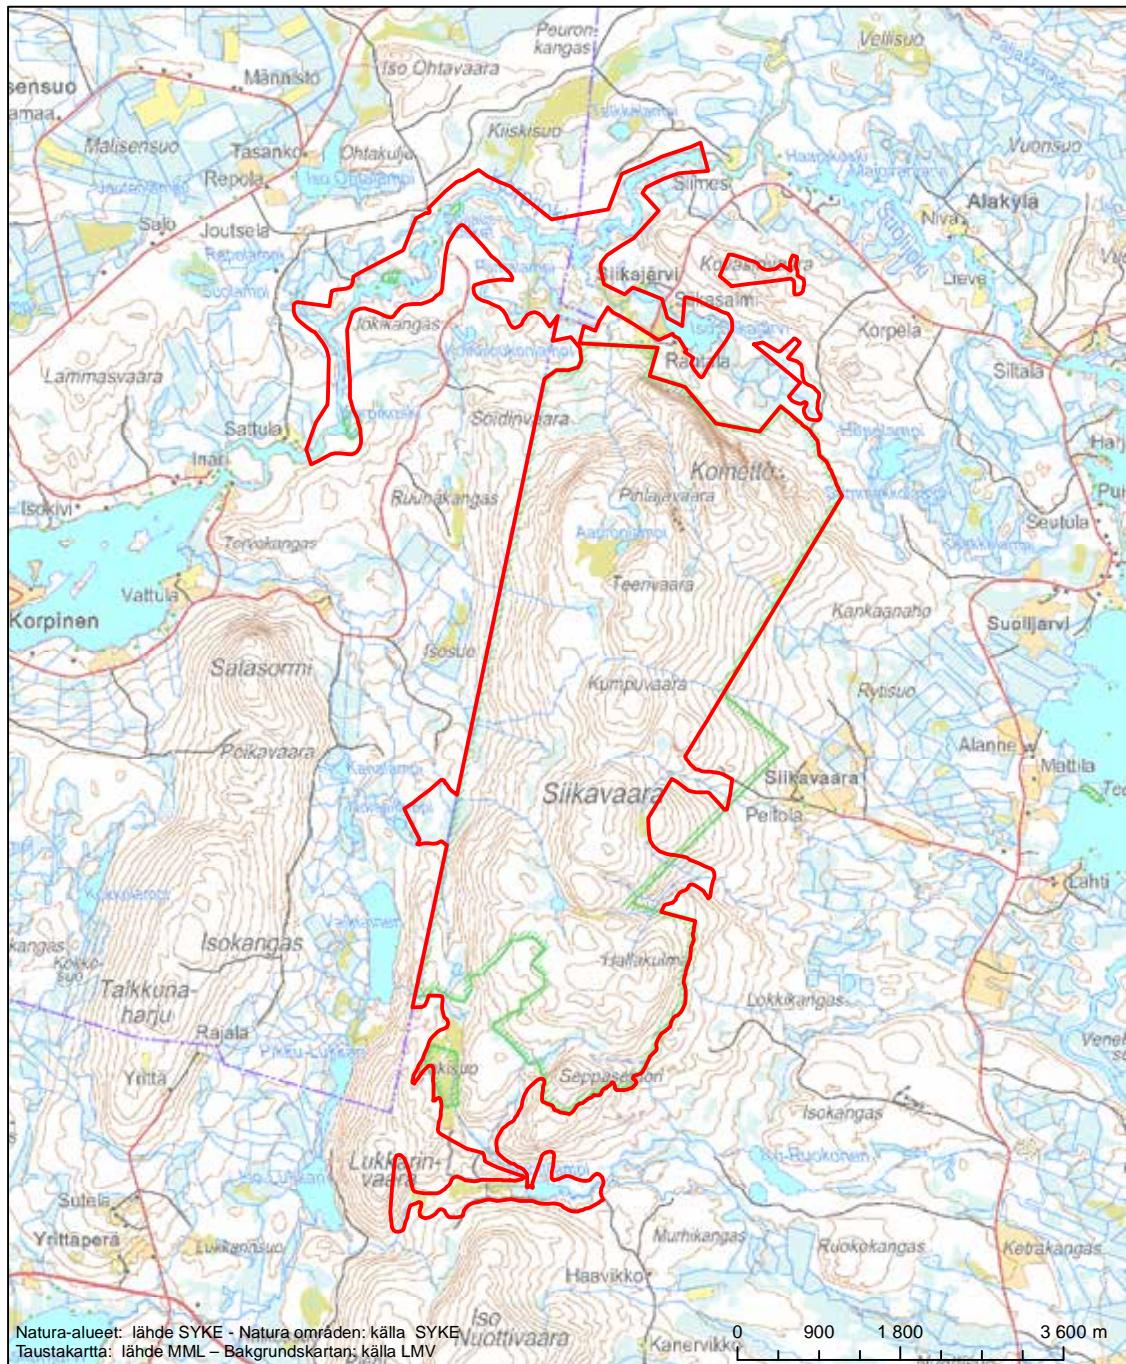

Erytysten suojelutoimien alue (SAC) - Särskilt bevarandeområde (SAC)

Alueen tunnus/Områdets kod: FI1200401
 Alueen nimi: Siikavaaran - Korpjoen seutu
 Områdets namn: Områden vid Siikavaara och Korpjoki