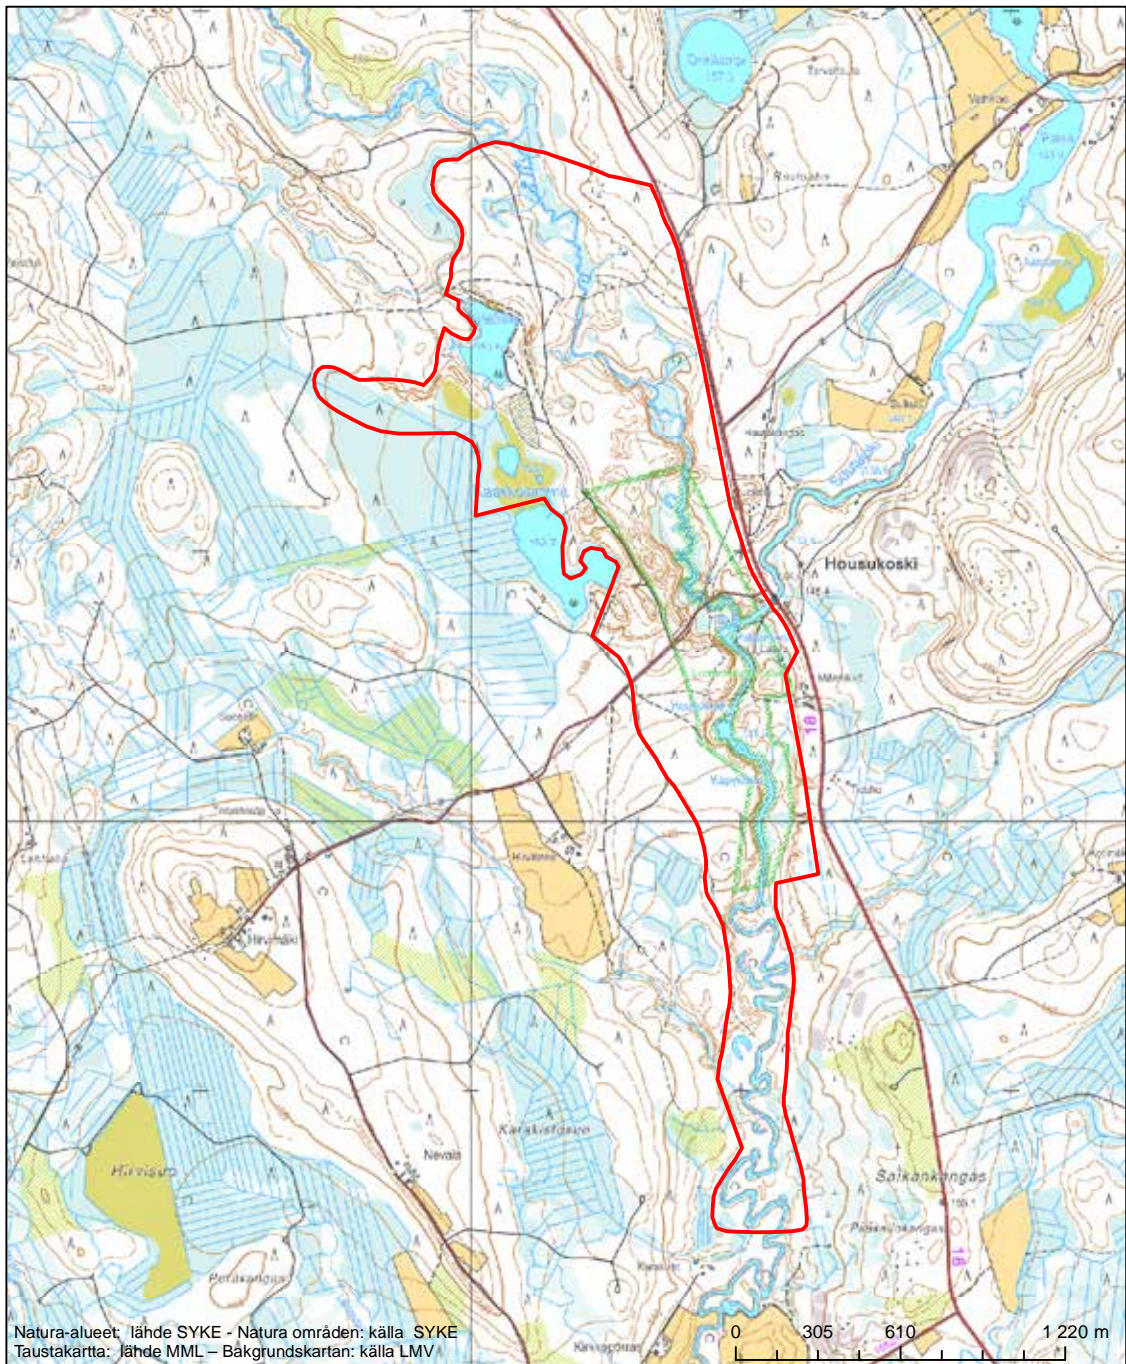

Alueen tunnus/Områdets kod: FI0900045
Alueen nimi: Housukosken alue
Områdets namn: Housukoskiområde

Erityisten suojelutoimien alue (SAC) - Särskilt bevarandeområde (SAC)