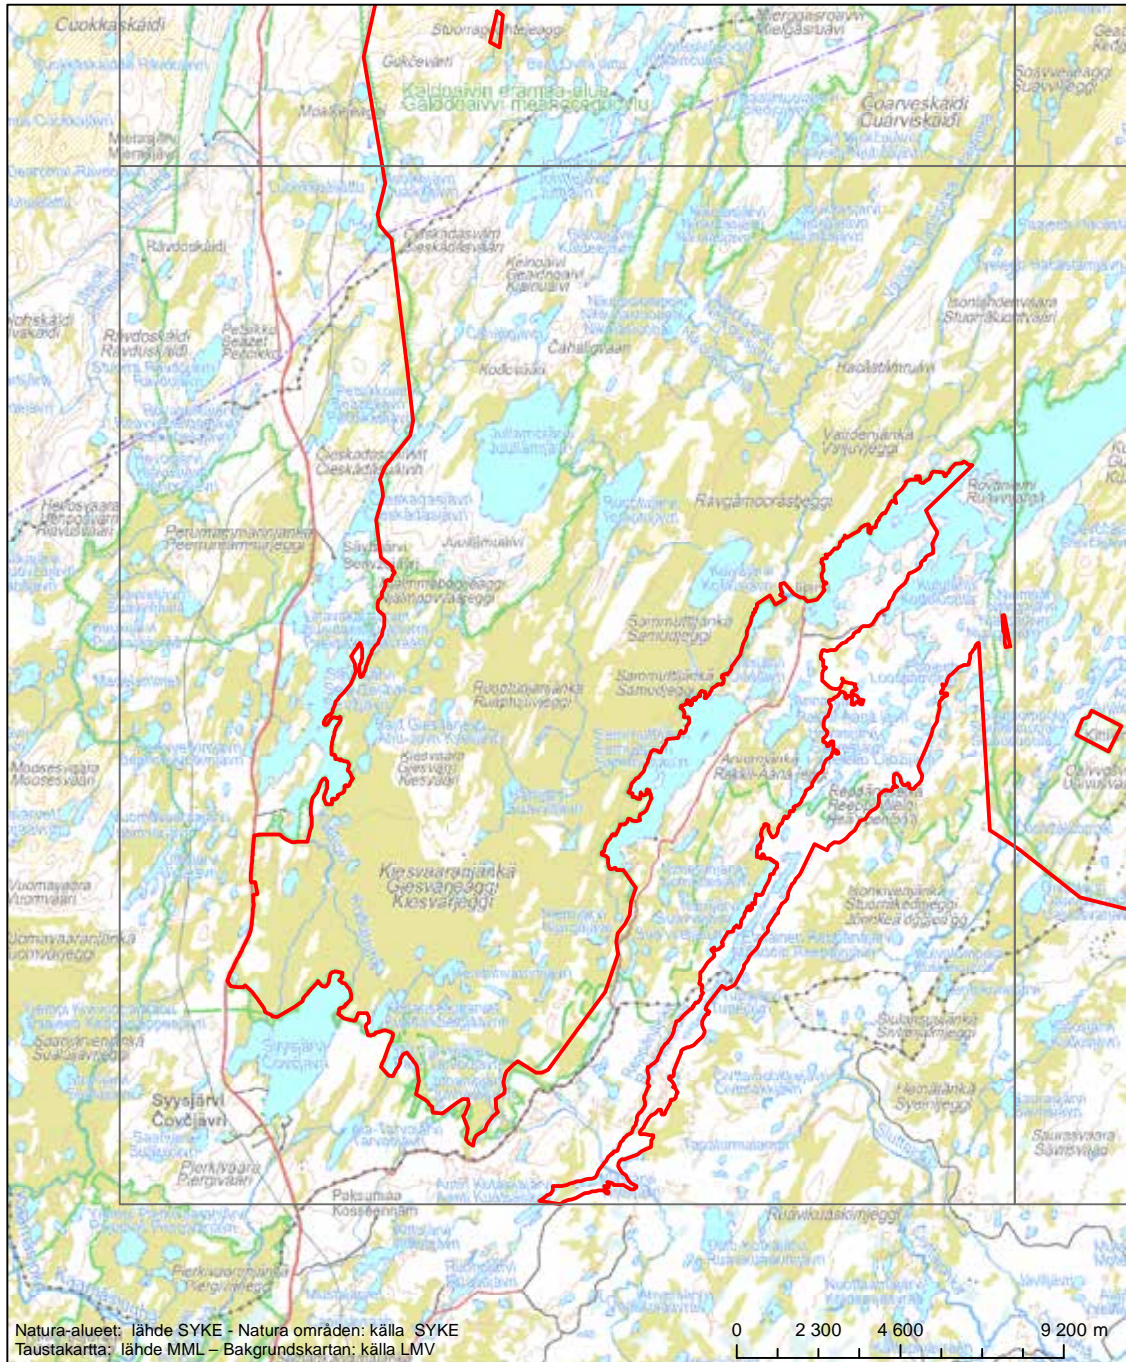

Erityisten suojelutoimien alue (SAC) - Särskilt bevarandeområde (SAC)
 Erityinen suojelualue (SPA) - Särskilt skyddsområde (SPA)

Alueen tunnus/Områdets kod: F11302002
Alueen nimi: Kälviäinen erämaa
Områdets namn: Kälviäinen odemark