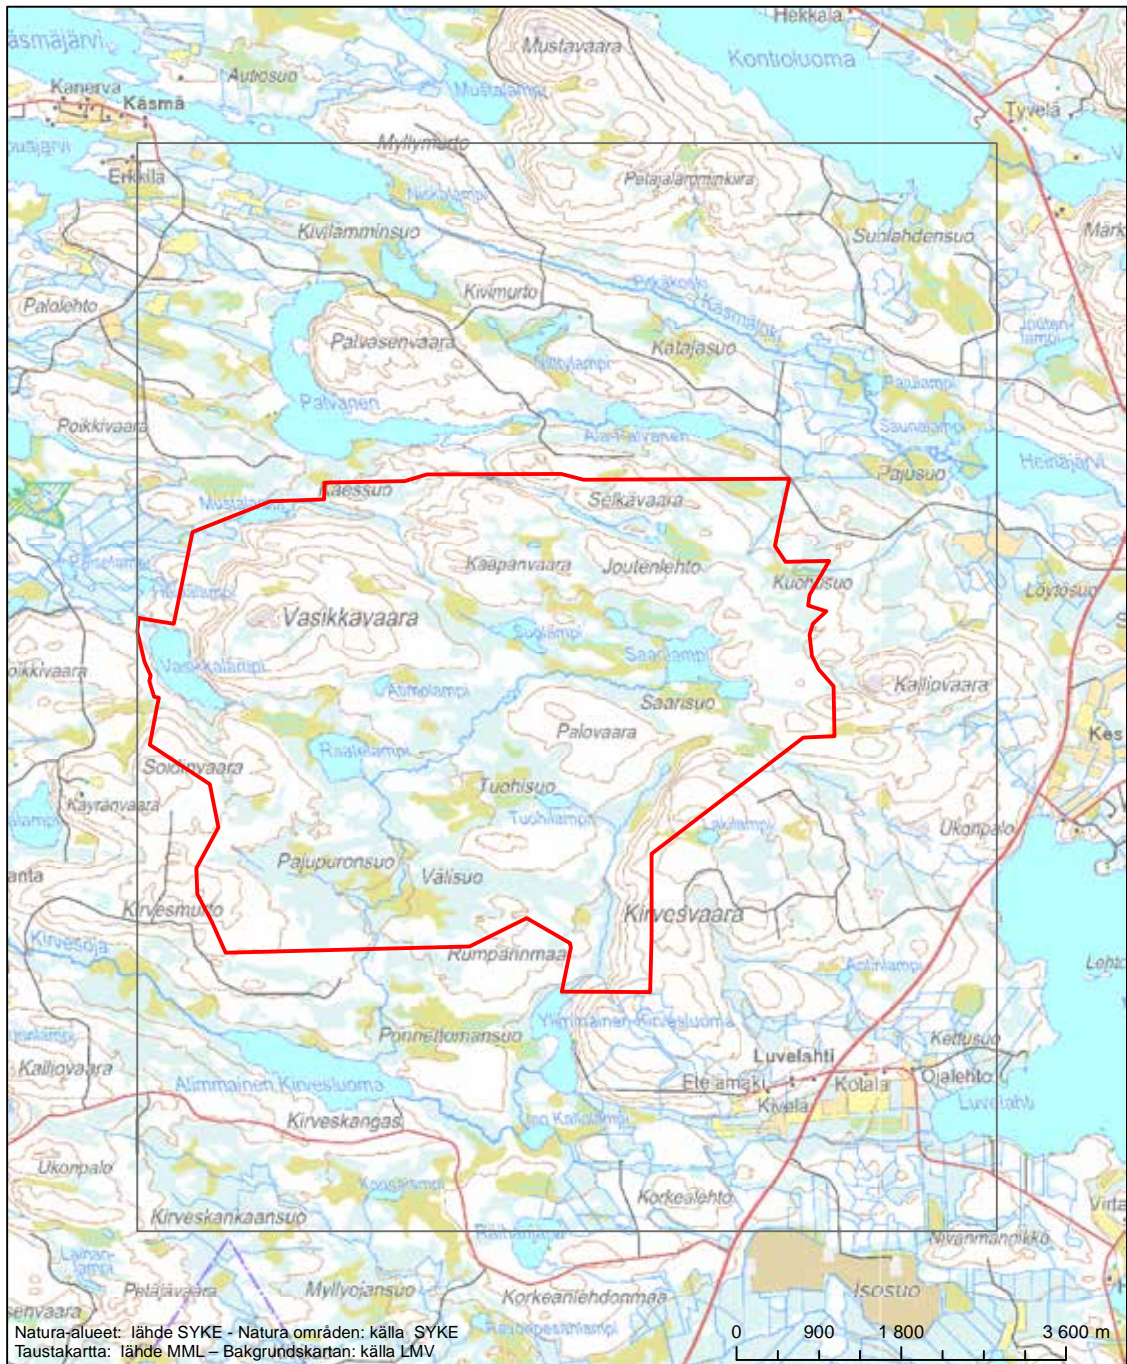

Alueen tunnus/Områdets kod: F1101635
Alueen nimi: Etelä-Kuusamon metsät
Områdets namn: Gammelskogarna i södra Kuusamo

Erityisten suojelutoimien alue (SAC) - Särskilt bevarandeområde (SAC)
Erityinen suojelualue (SPA) - Särskilt skyddsområde (SPA)