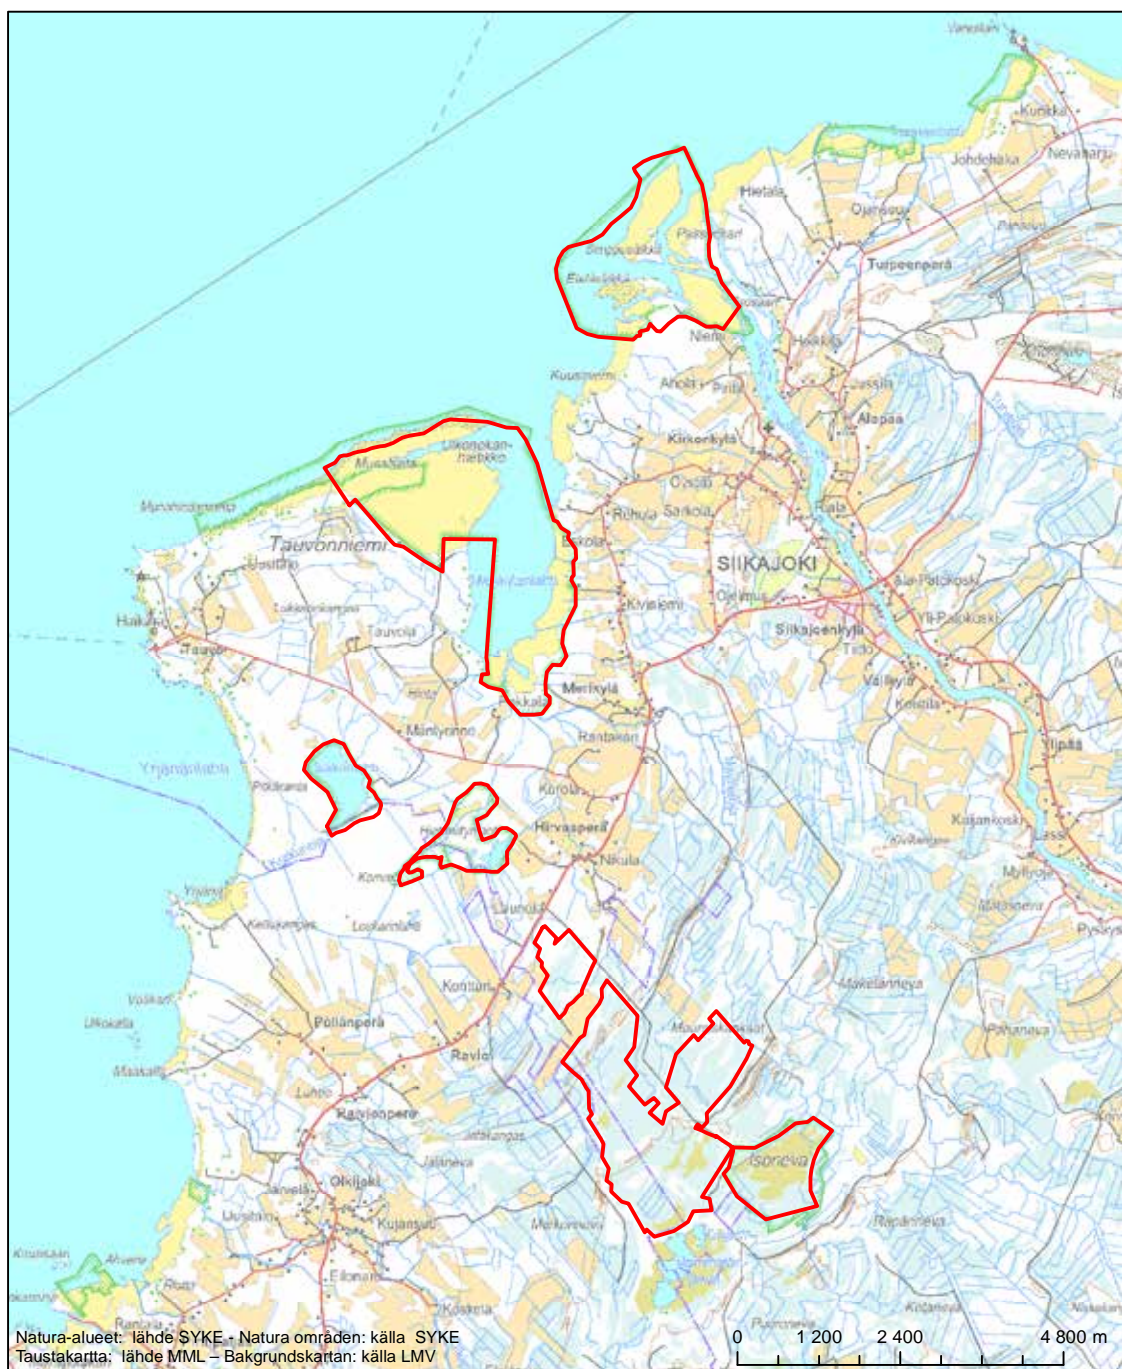

Alueen tunnus/Områdets kod: FI1105202
Alueen nimi: Siikajoen lintuvedet ja suot
Områdets namn: Fågelområdena och mossarna i Siikajoki

Erityinen suojelualue (SPA) - Särskilt skyddsområde (SPA)

Erityisten suojelutoimien alue (SAC) - Särskilt bevarandeområde (SAC)