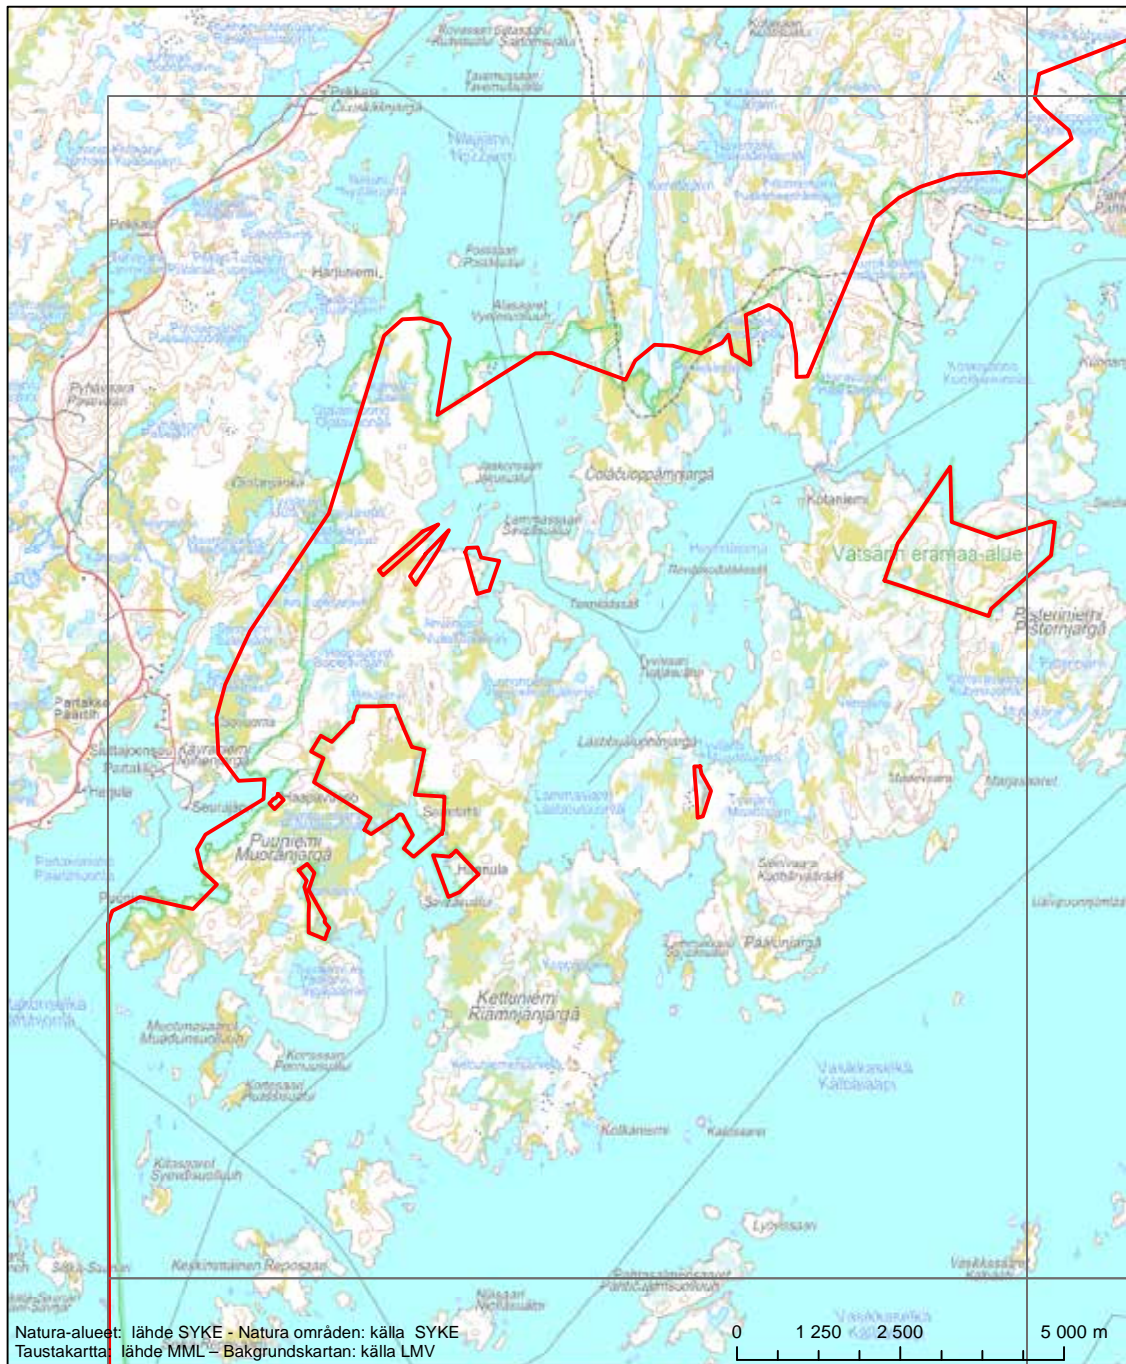

Alueen tunnus/Områdets kod: F11300204
Alueen nimi: Väsärin erämaa
Områdets namn: Väsäri ödemark

Erityisten suojelutoimien alue (SAC) - Särskilt bevarandeområde (SAC)