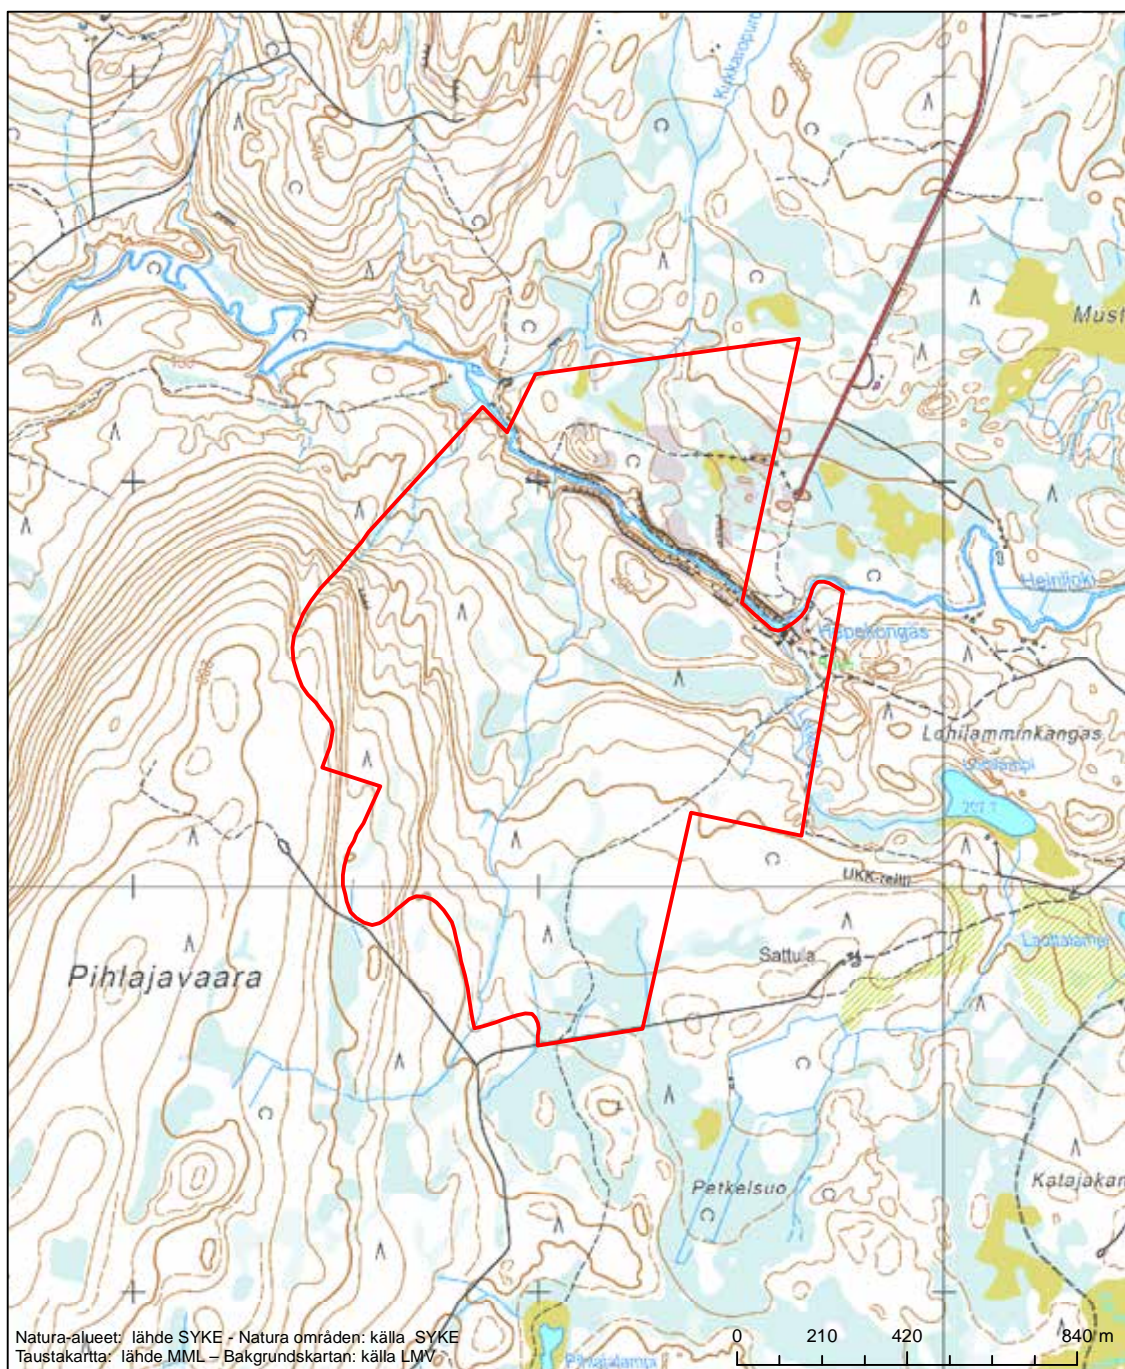

Alueen tunnus/Områdets kod: FI1200410
Alueen nimi: Hepokönkään alue
Områdets namn: Hepokongäsområdet

Erityisten suojelutoimien alue (SAC) - Särskilt bevarandeområde (SAC)