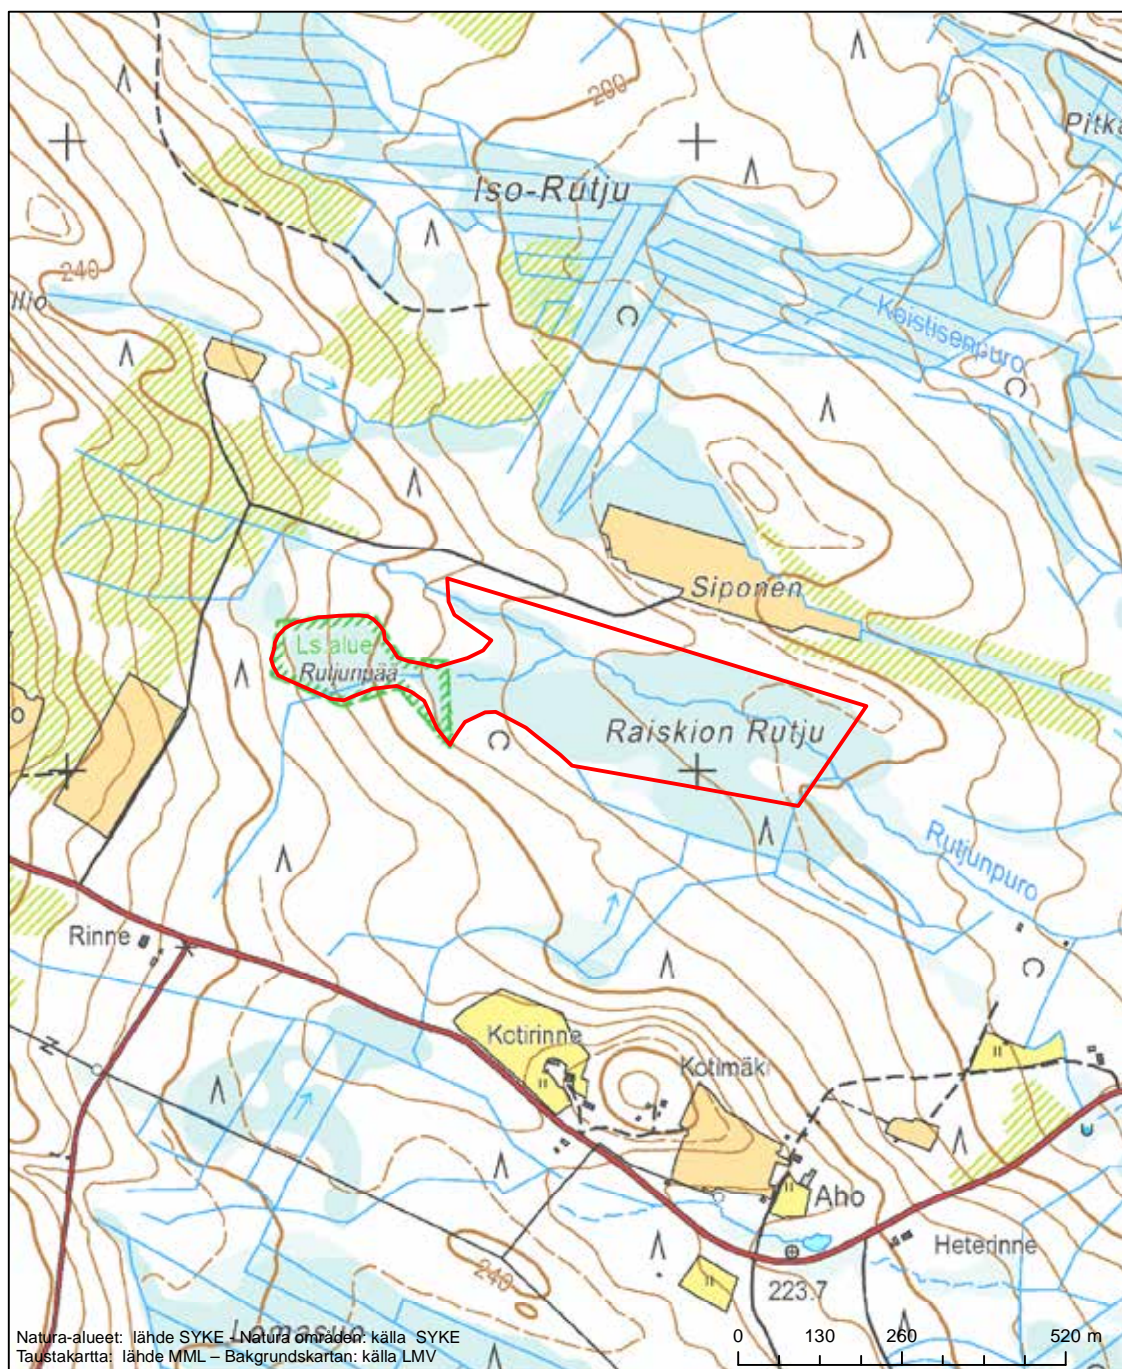

Alueen tunnus/Områdets kod: F11200002
 Alueen nimi: Kelosuo
 Områdets namn: Kelosuo

Erityisten suojelutoimien alue (SAC) - Särskilt bevarandeområde (SAC)

Alueen tunnus/Områdets kod: FI1200003
 Alueen nimi: Raiskion Rutju
 Områdets namn: Raiskion Rutju