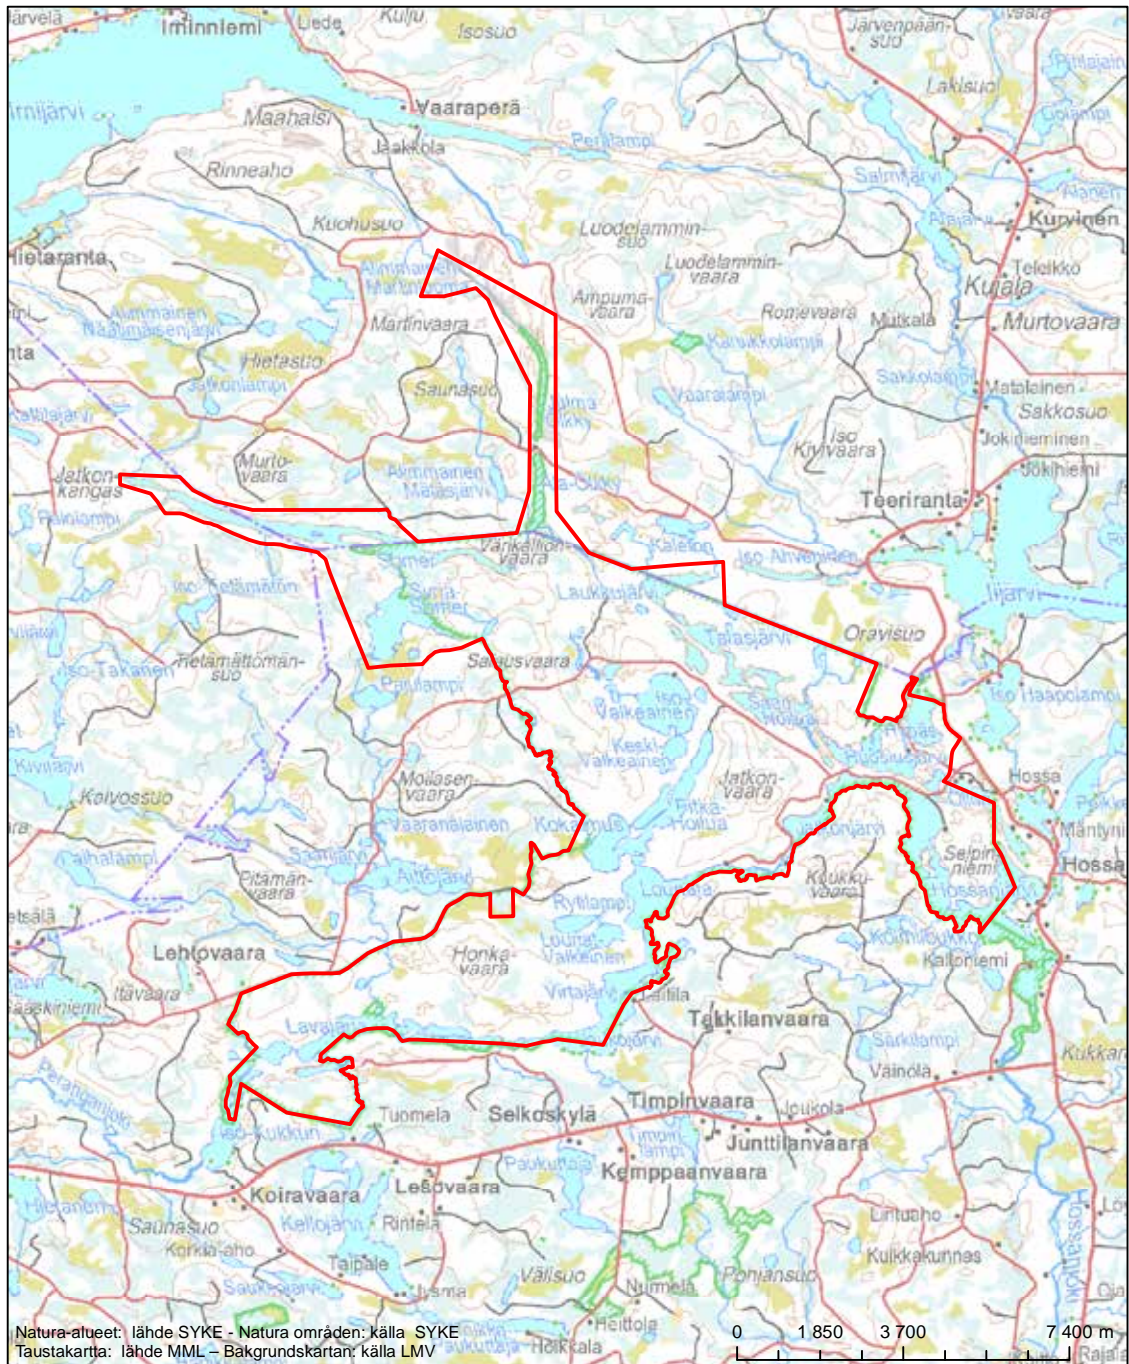

Alueen tunnus/Områdets kod: FI1200743

Alueen nimi: Hossa

Områdets namn: Hossa

Erityisten suojelutoimien alue (SAC) - Särskilt bevarandeområde (SAC)