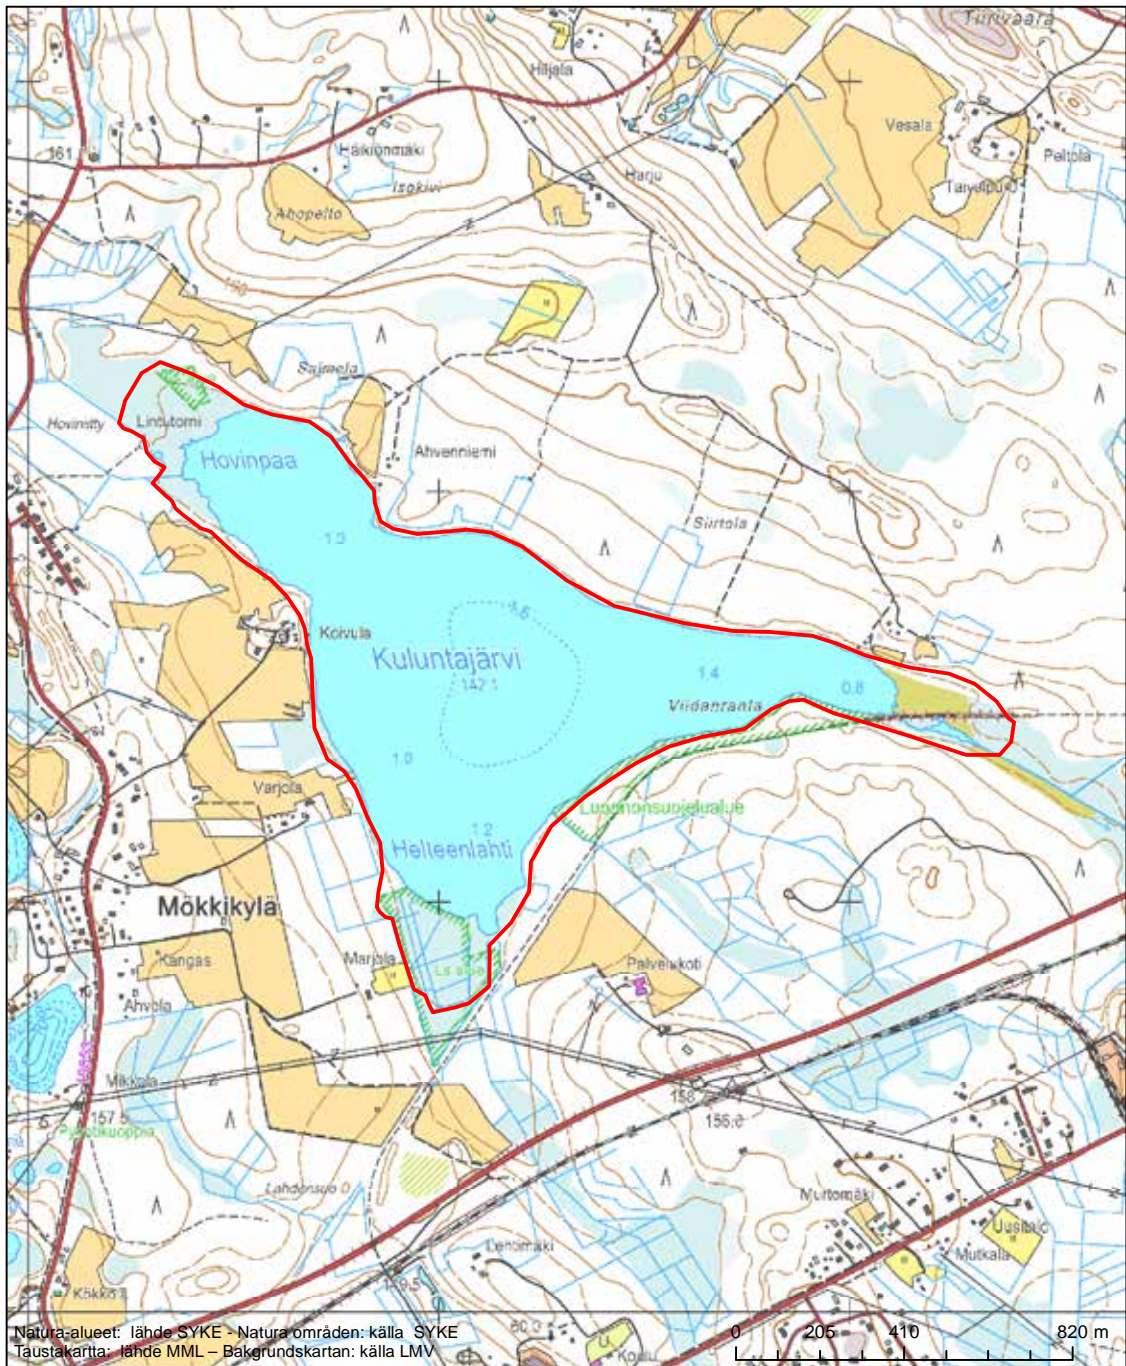

Alueen tunnus/Områdets kod: F11200101
Alueen nimi: Kuluntajärvi
Områdets namn: Kuluntajärvi

Erityinen suojelualue (SPA) - Särskilt skyddsområde (SPA)