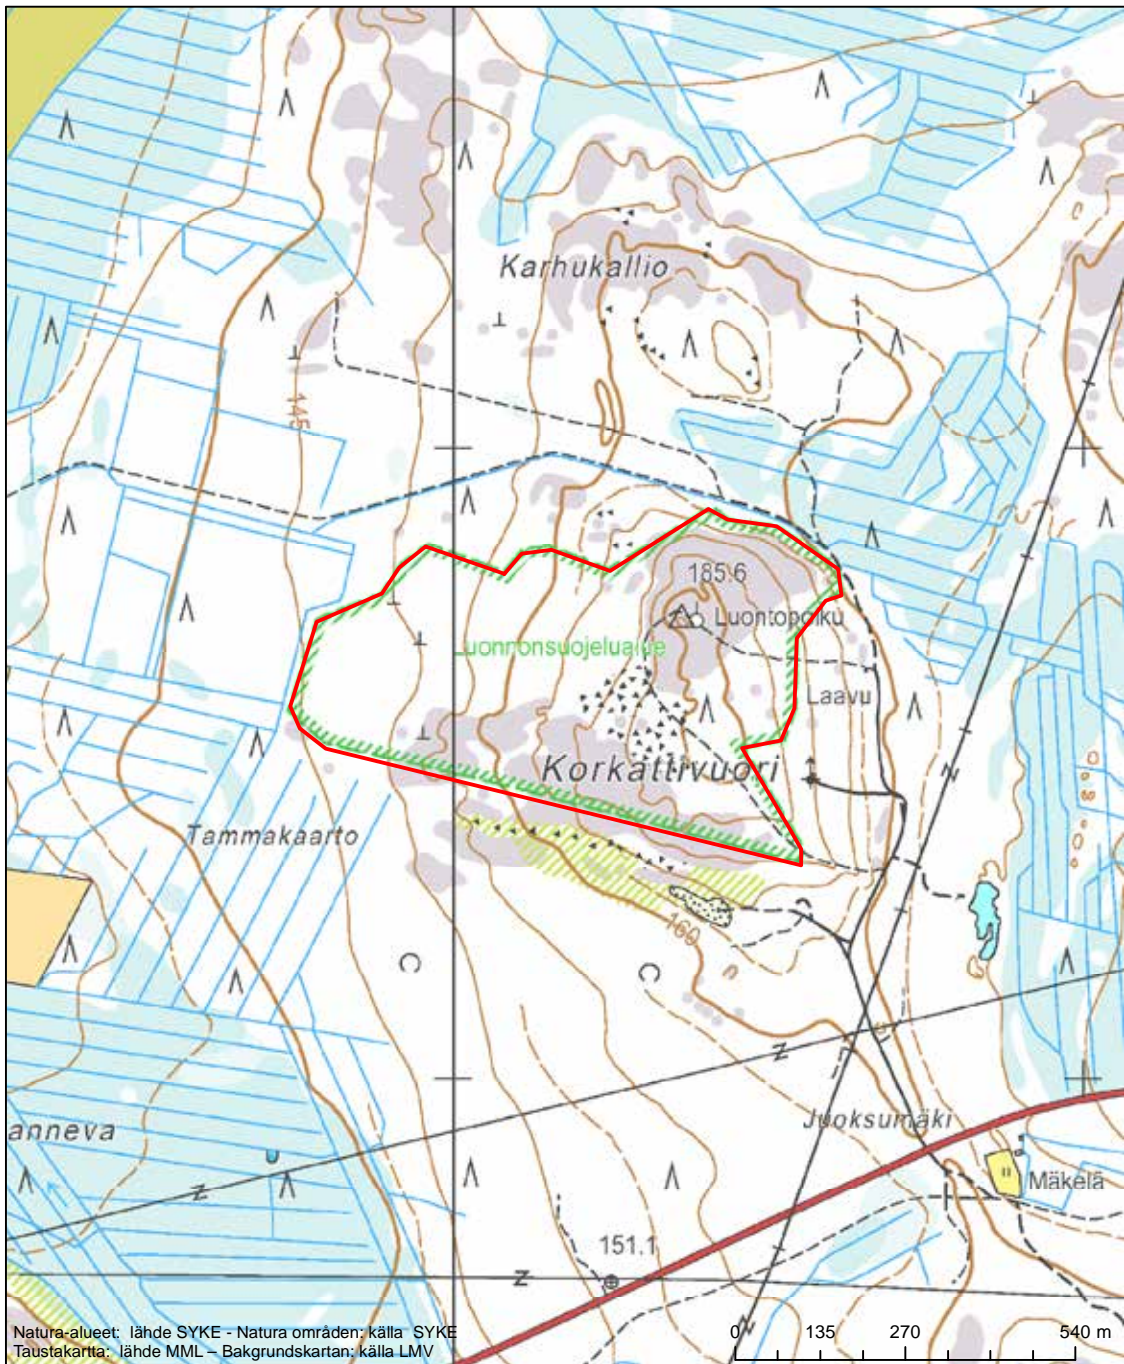

Alueen tunnus/Områdets kod: FI1100002
Alueen nimi: Korkattivuori
Områdets namn: Korkattivuori

Erityisten suojelutoimien alue (SAC) - Särskilt bevarandeområde (SAC)