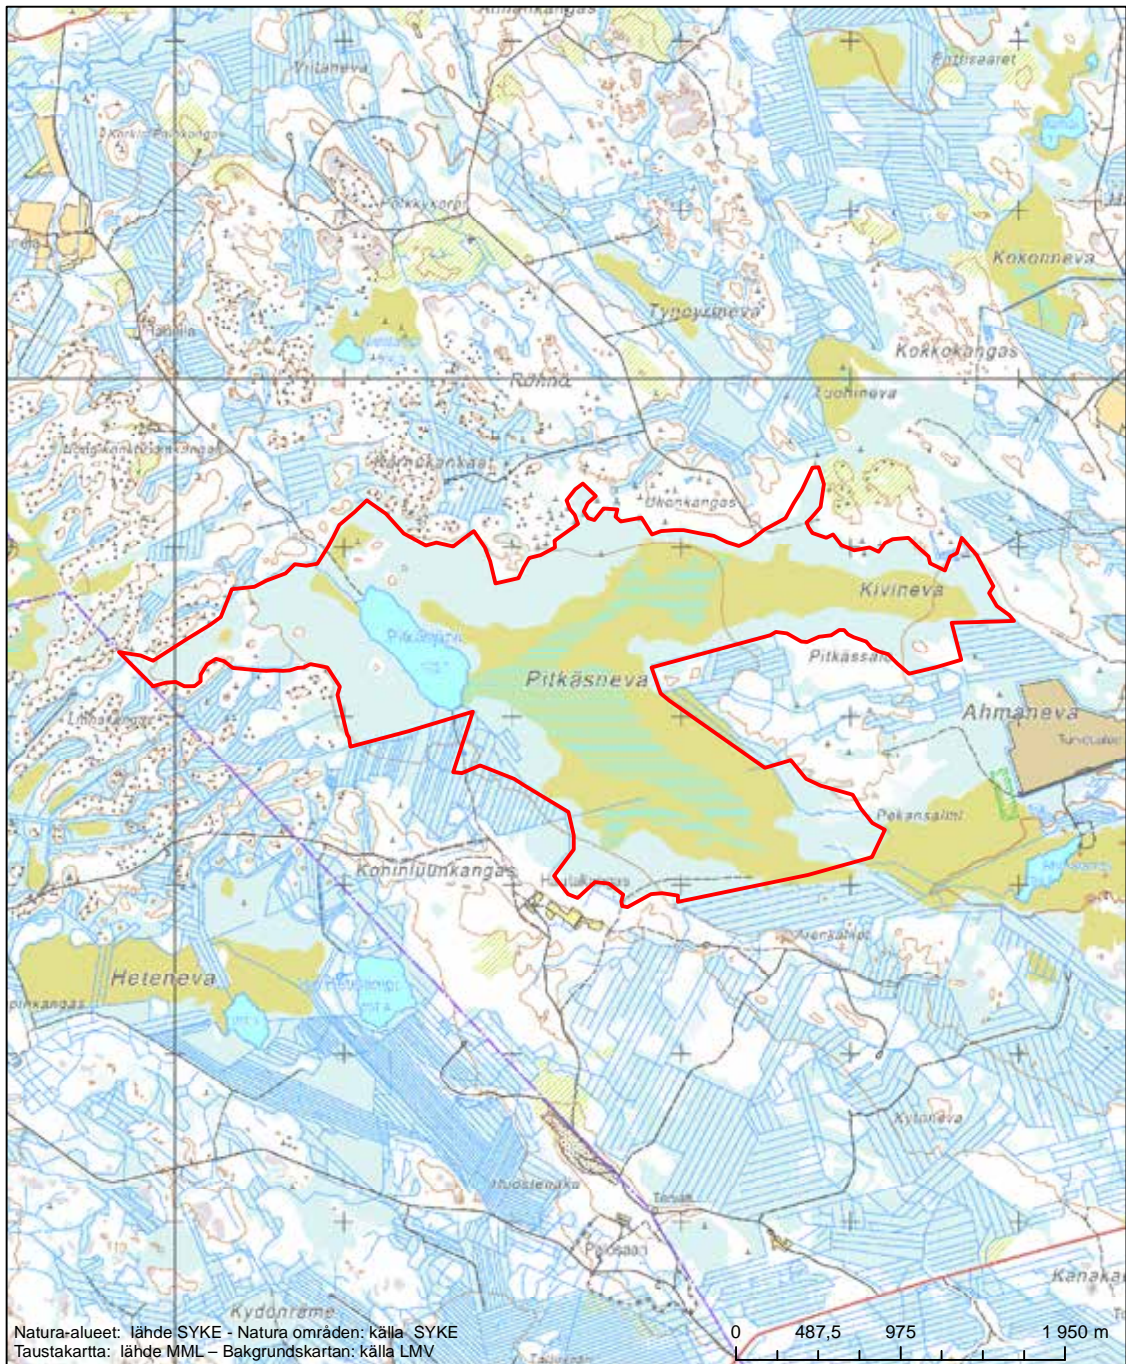

Alueen tunnus/Områdets kod: FI1103402
Alueen nimi: Pitkäsneva
Områdets namn: Pitkäsneva

Erityisten suojelutoimien alue (SAC) - Särskilt bevarandeområde (SAC)