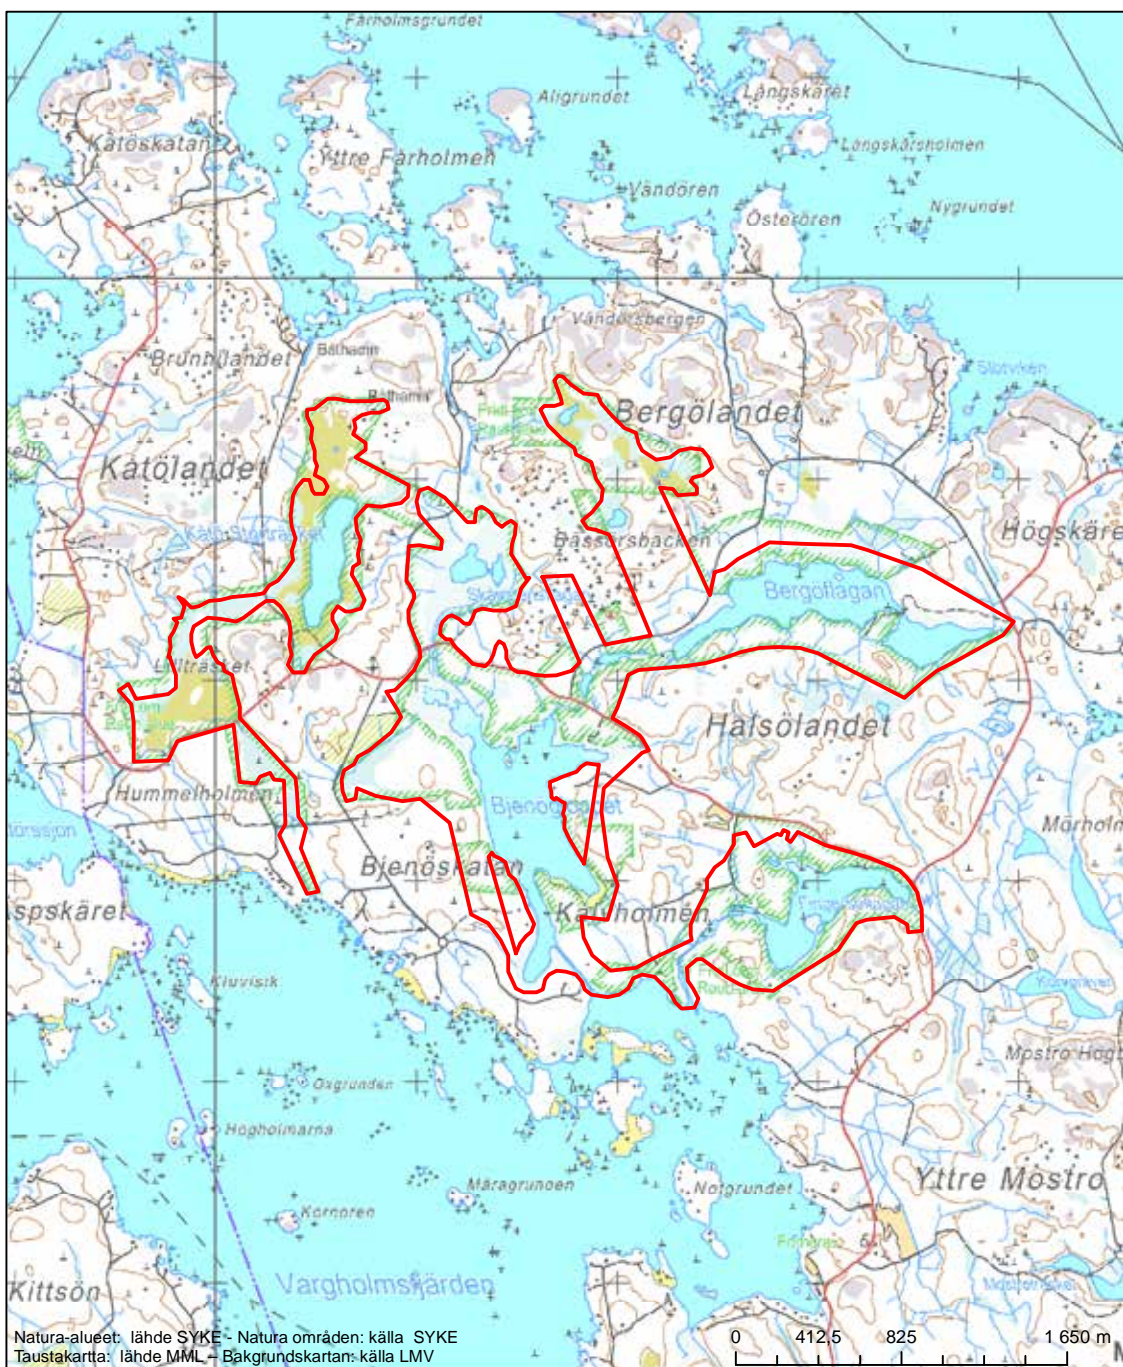

Alueen tunnus/Områdets kod: F11000013
Alueen nimi: Kätölandet
Områdets namn: Kätölandet

Erityinen suojelualue (SPA) - Särskilt skyddsområde (SPA)

Erityisten suojelutoimien alue (SAC) - Särskilt bevarandeområde (SAC)