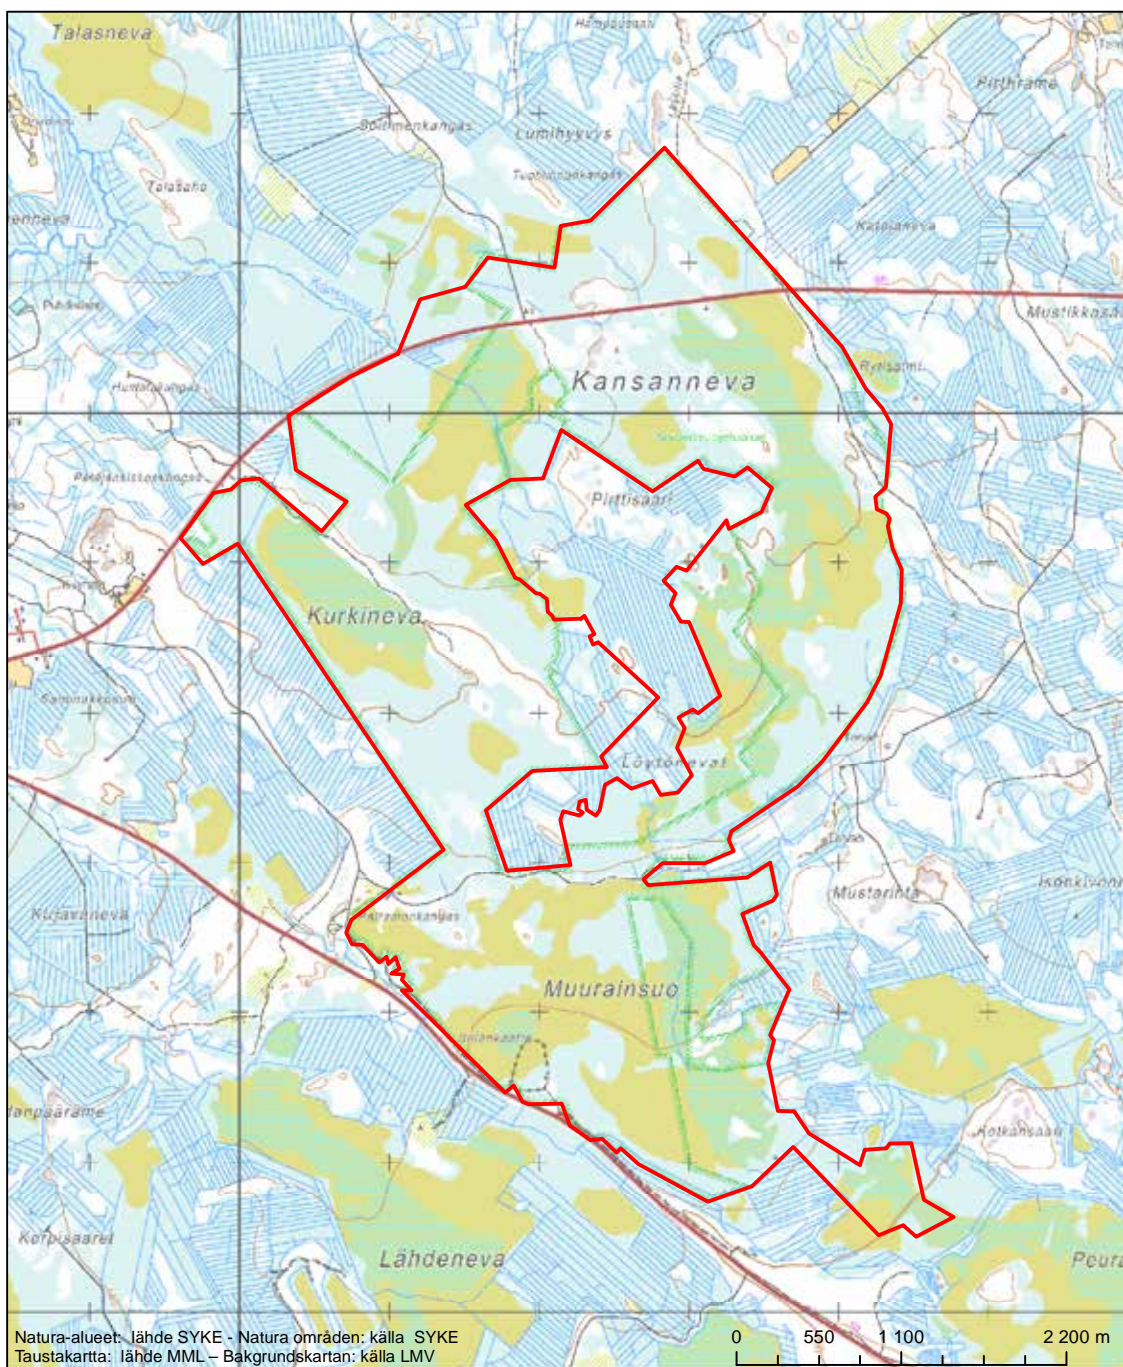

Alueen tunnus/Områdets kod: FI1104402
Alueen nimi: Kansanneva - Kurkineva - Muurainsuo
Områdets namn: Kansanneva-Kurkineva-Muurainsuo

Erityinen suojelualue (SPA) - Särskilt skyddsområde (SPA)
Erityisten suojelutoimien alue (SAC) - Särskilt bevarandeområde (SAC)