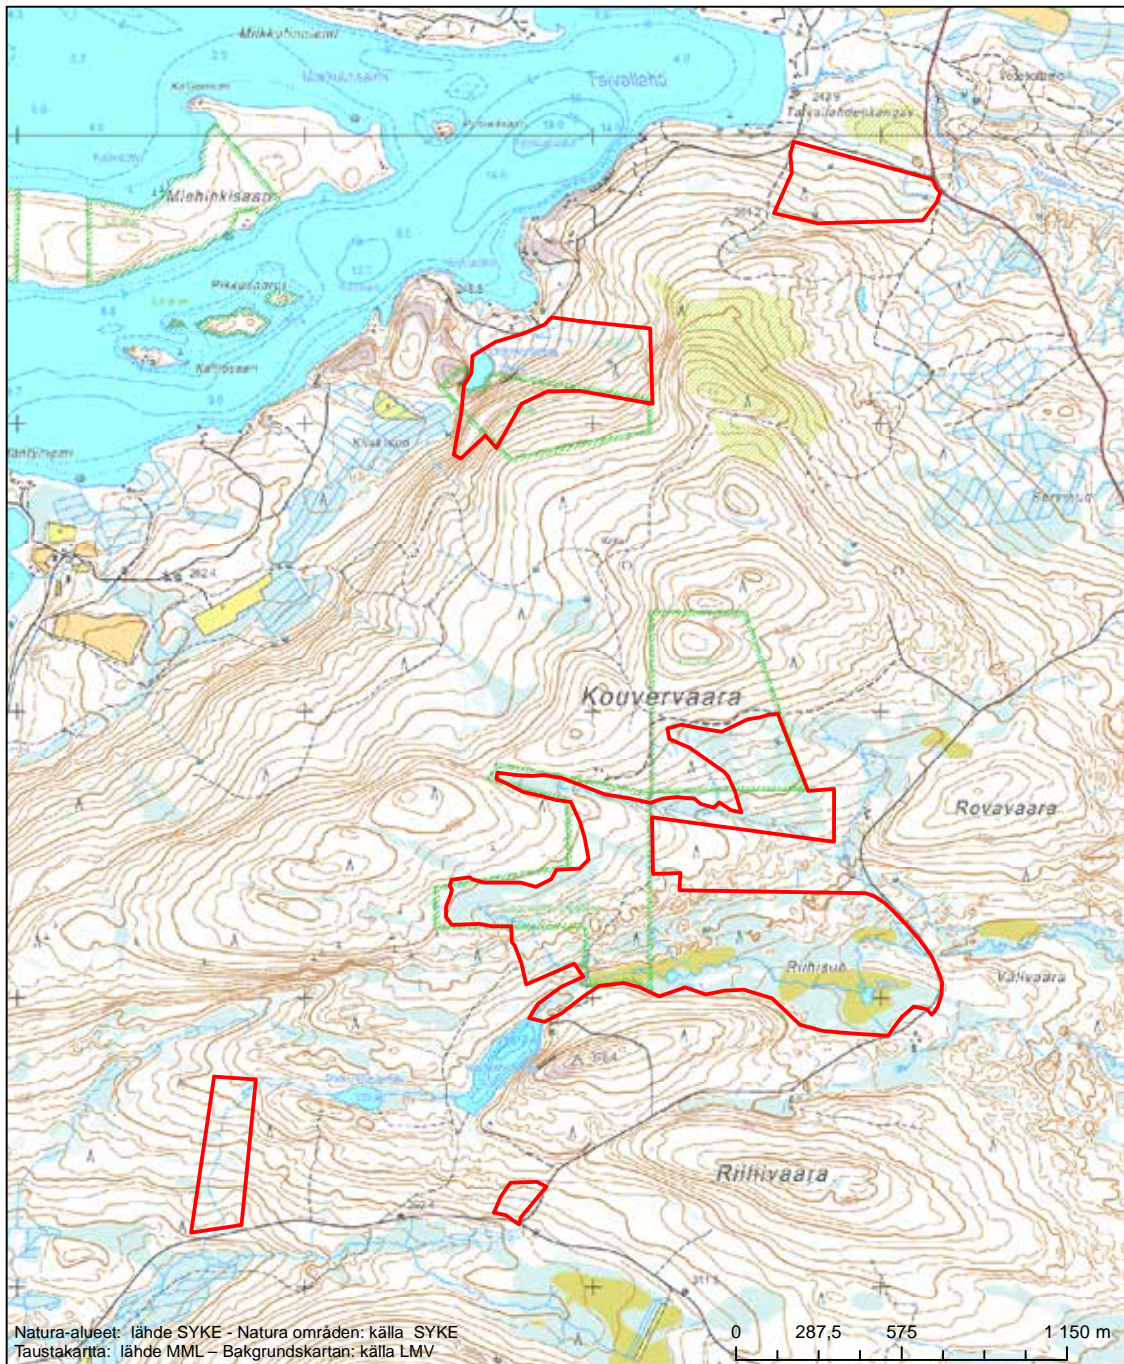

Alueen tunnus/Områdets kod: FI1101603
Alueen nimi: Kouvervaaran lehdot ja suot
Områdets namn: Lundarna och myrarna i Kouvervaara

Erityisten suojelutoimien alue (SAC) - Särskilt bevarandeområde (SAC)