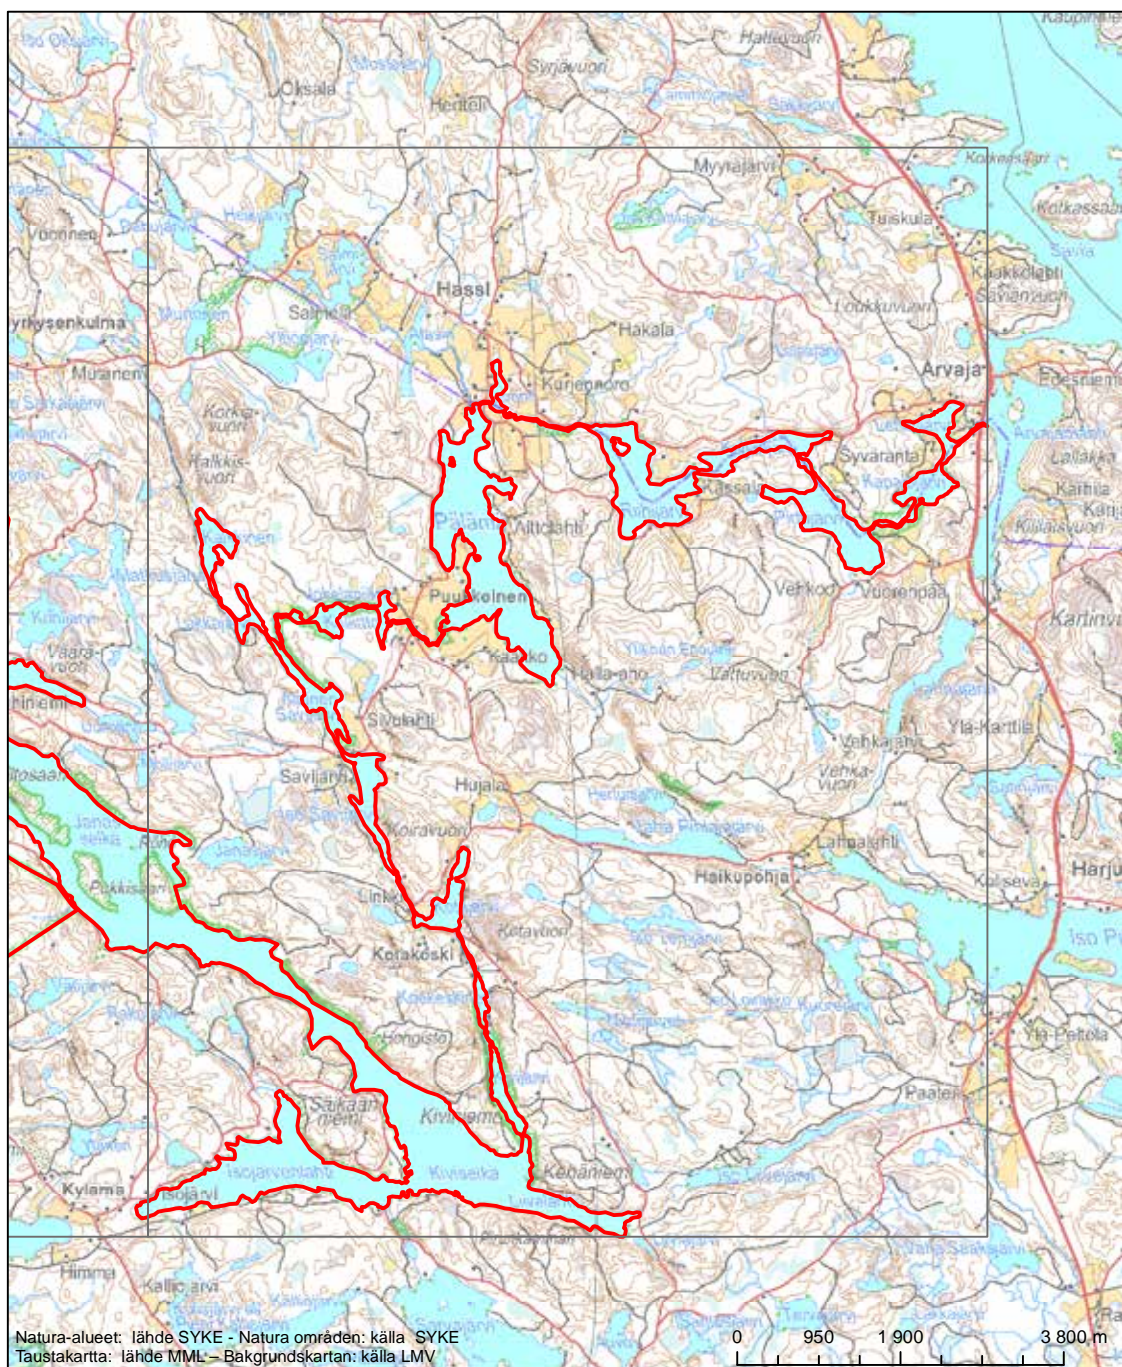

Erityisten suojelutoimien alue (SAC) - Särskilt bevarandeområde (SAC)

Alueen tunnus/Områdets kod: FI0900101
 Alueen nimi: Isojärvi - Arvjanreitti
 Områdets namn: Isojärvi-Arvajastråten

Erityisten suojelutoimien alue (SAC) - Särskilt bevarandeområde (SAC)
 Erityinen suojelualue (SPA) - Särskilt skyddsområde (SPA)