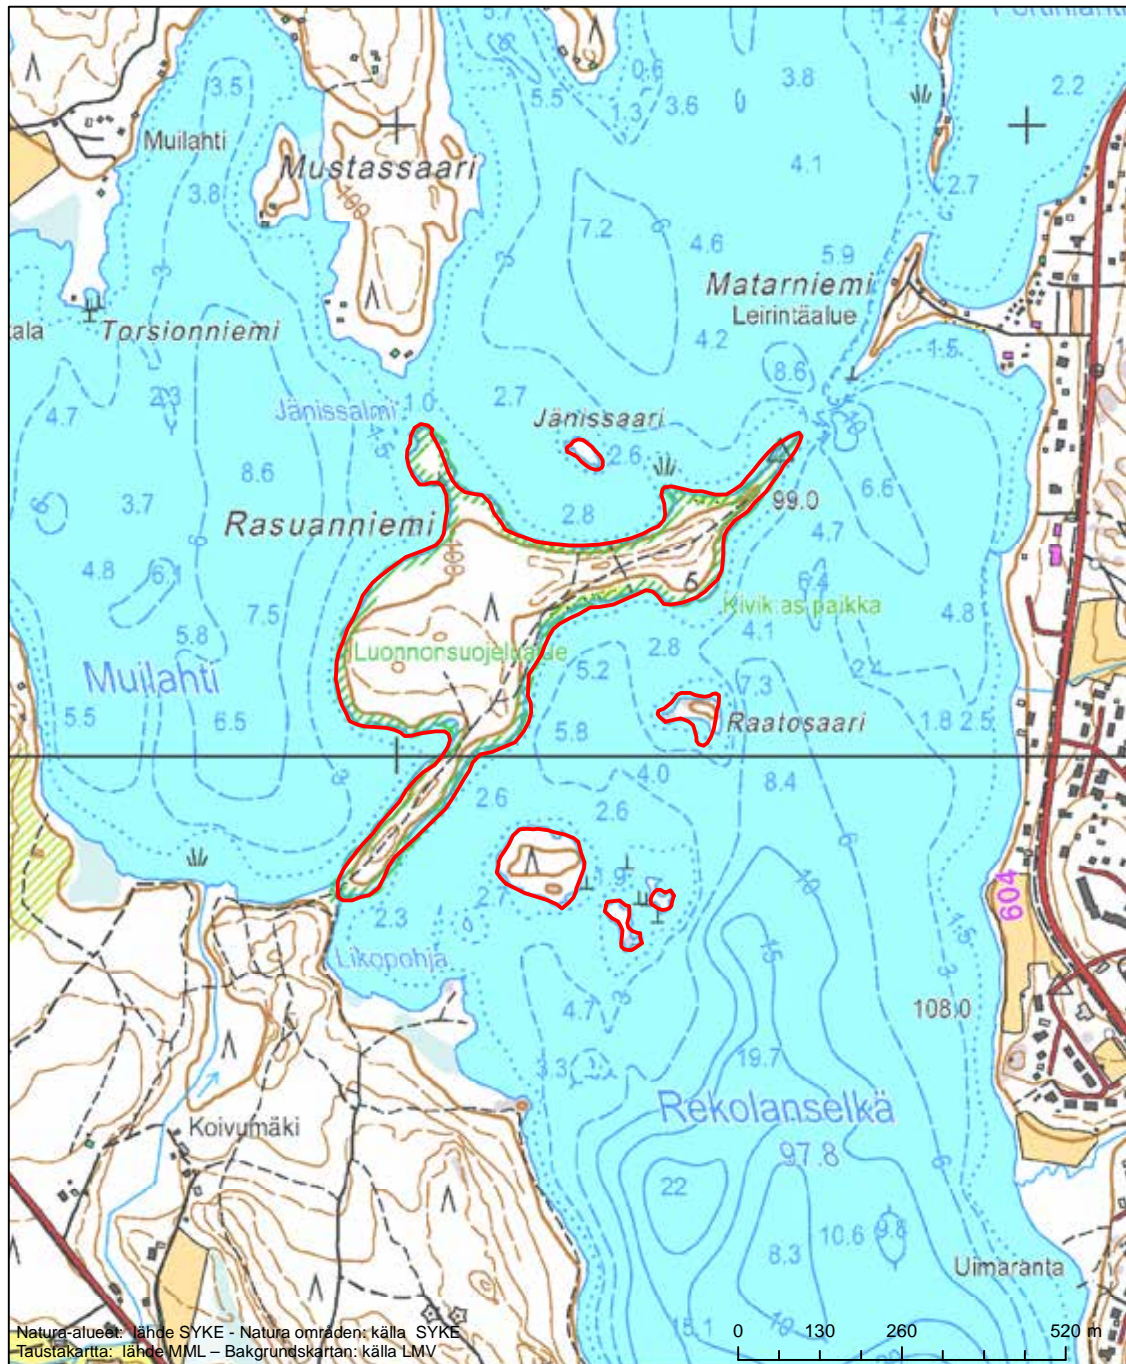

Alueen tunnus/Områdets kod: FI0900053
Alueen nimi: Rasuanniemi
Områdets namn: Rasuanniemi

Erityisten suojelutoimien alue (SAC) - Särskilt bevarandeområde (SAC)