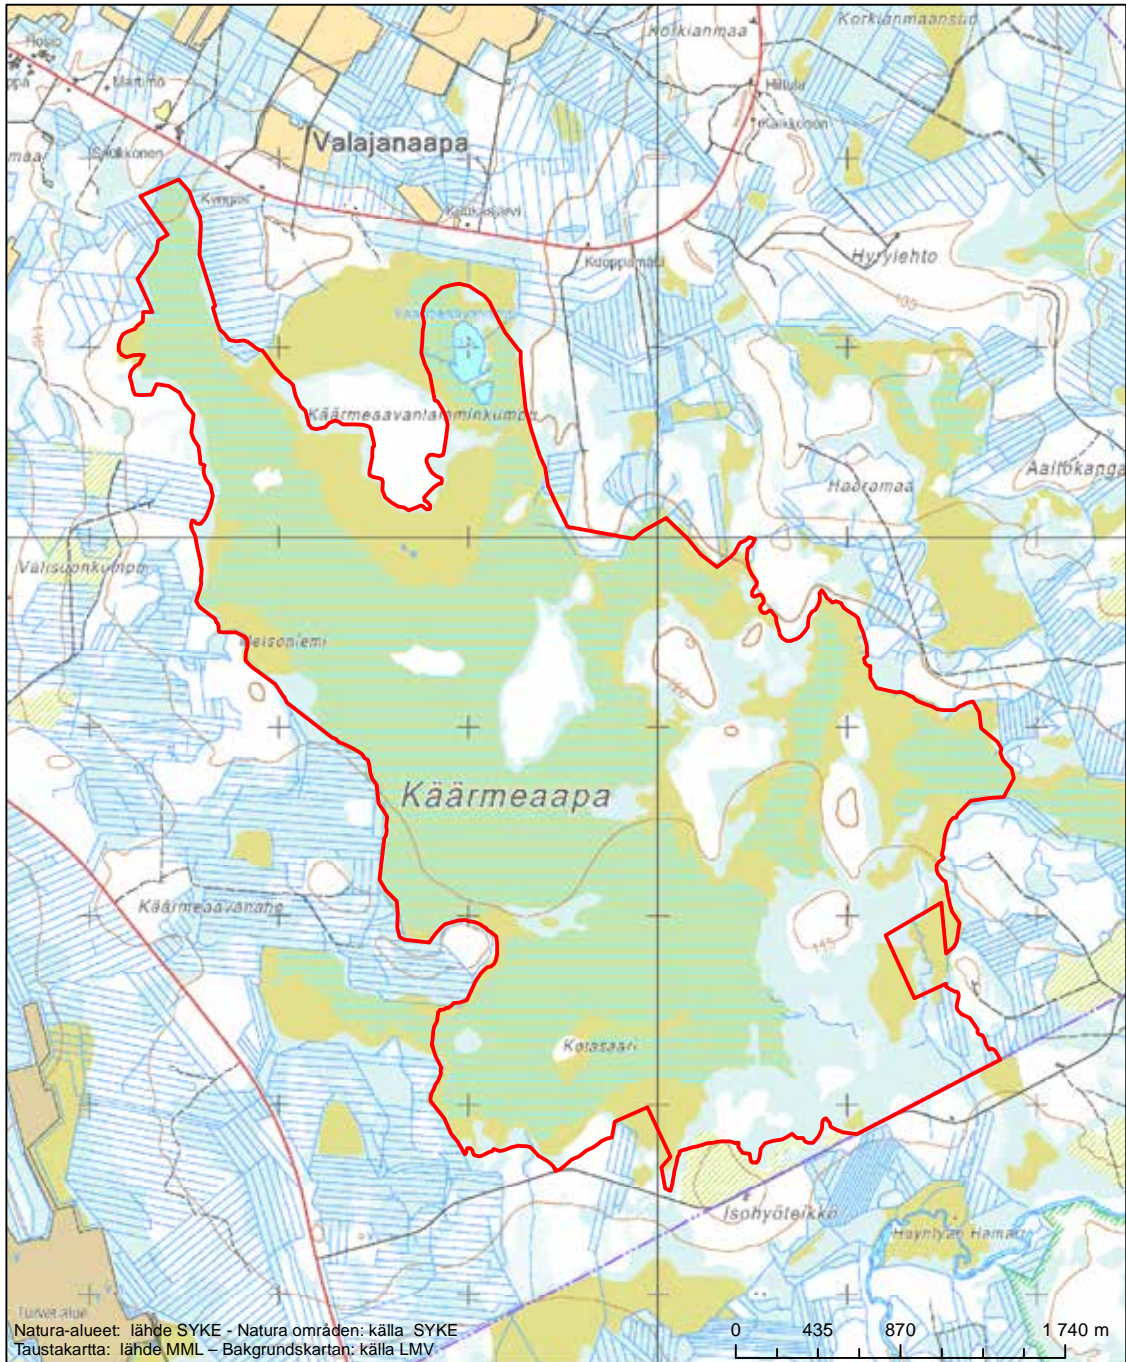

Alueen tunnus/Områdets kod: FI1301606
Alueen nimi: Käärmeaapa
Områdets namn: Käärmeaapa

Erityinen suojelualue (SPA) - Särskilt skyddsområde (SPA)
Erityisten suojelutoimien alue (SAC) - Särskilt bevarandeområde (SAC)