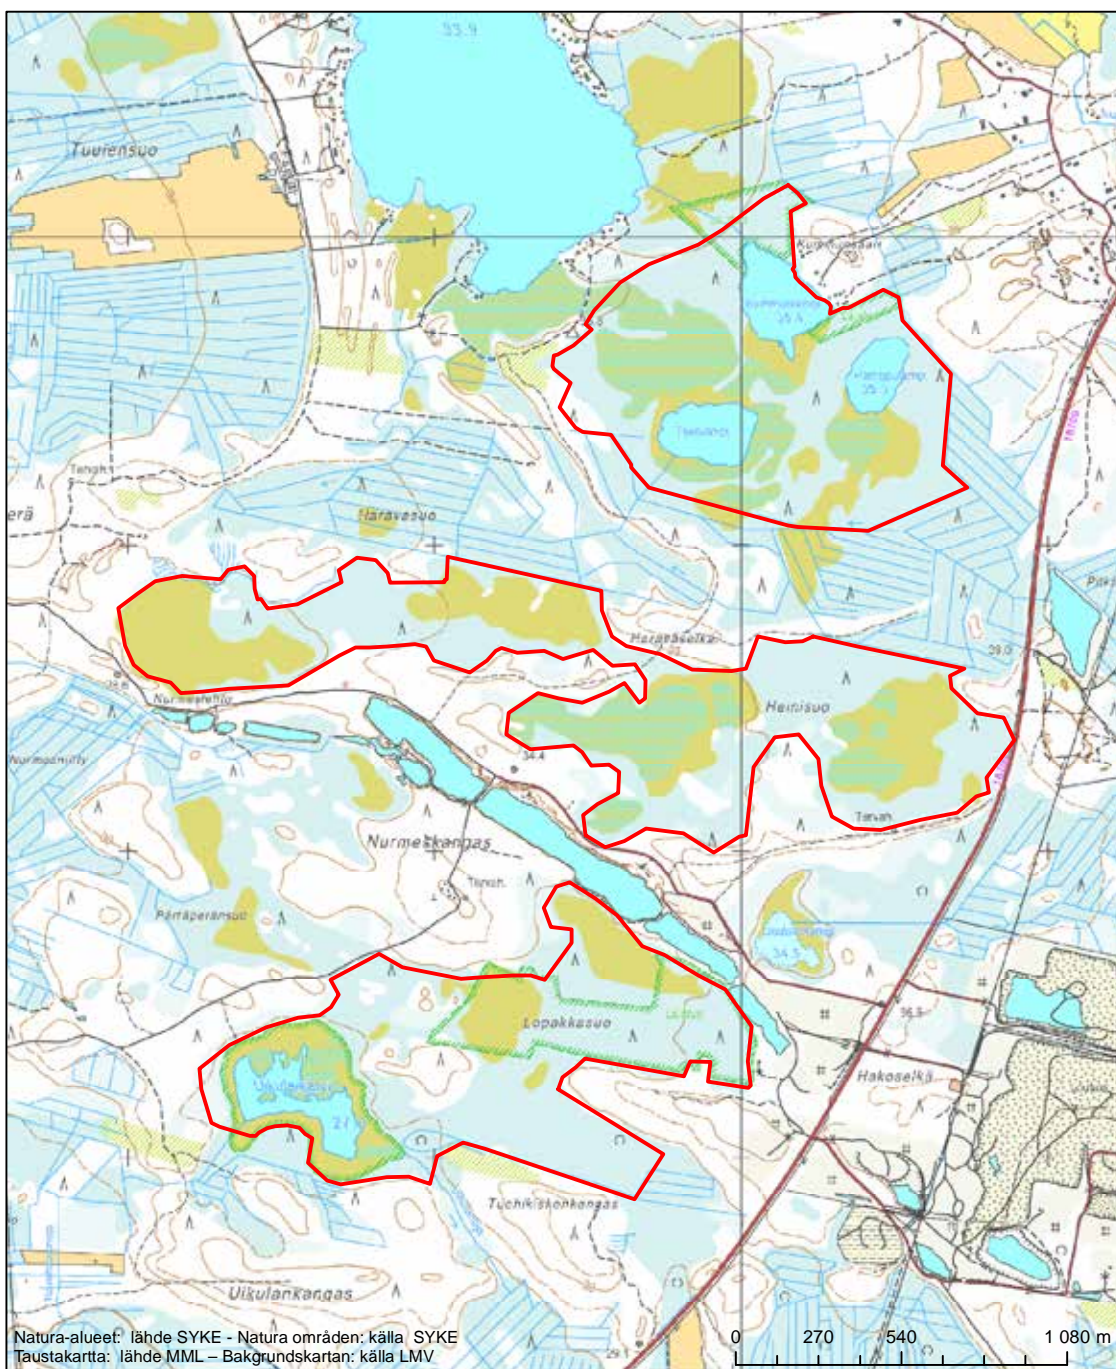

Alueen tunnus/Områdets kod: FI1100404
Alueen nimi: Kumpulammit - Uikulanjärvi
Områdets namn: Kumpulammit-Uikulanjärvi

Erityinen suojelualue (SPA) - Särskilt skyddsområde (SPA)
Erityisten suojelutoimien alue (SAC) - Särskilt bevarandeområde (SAC)