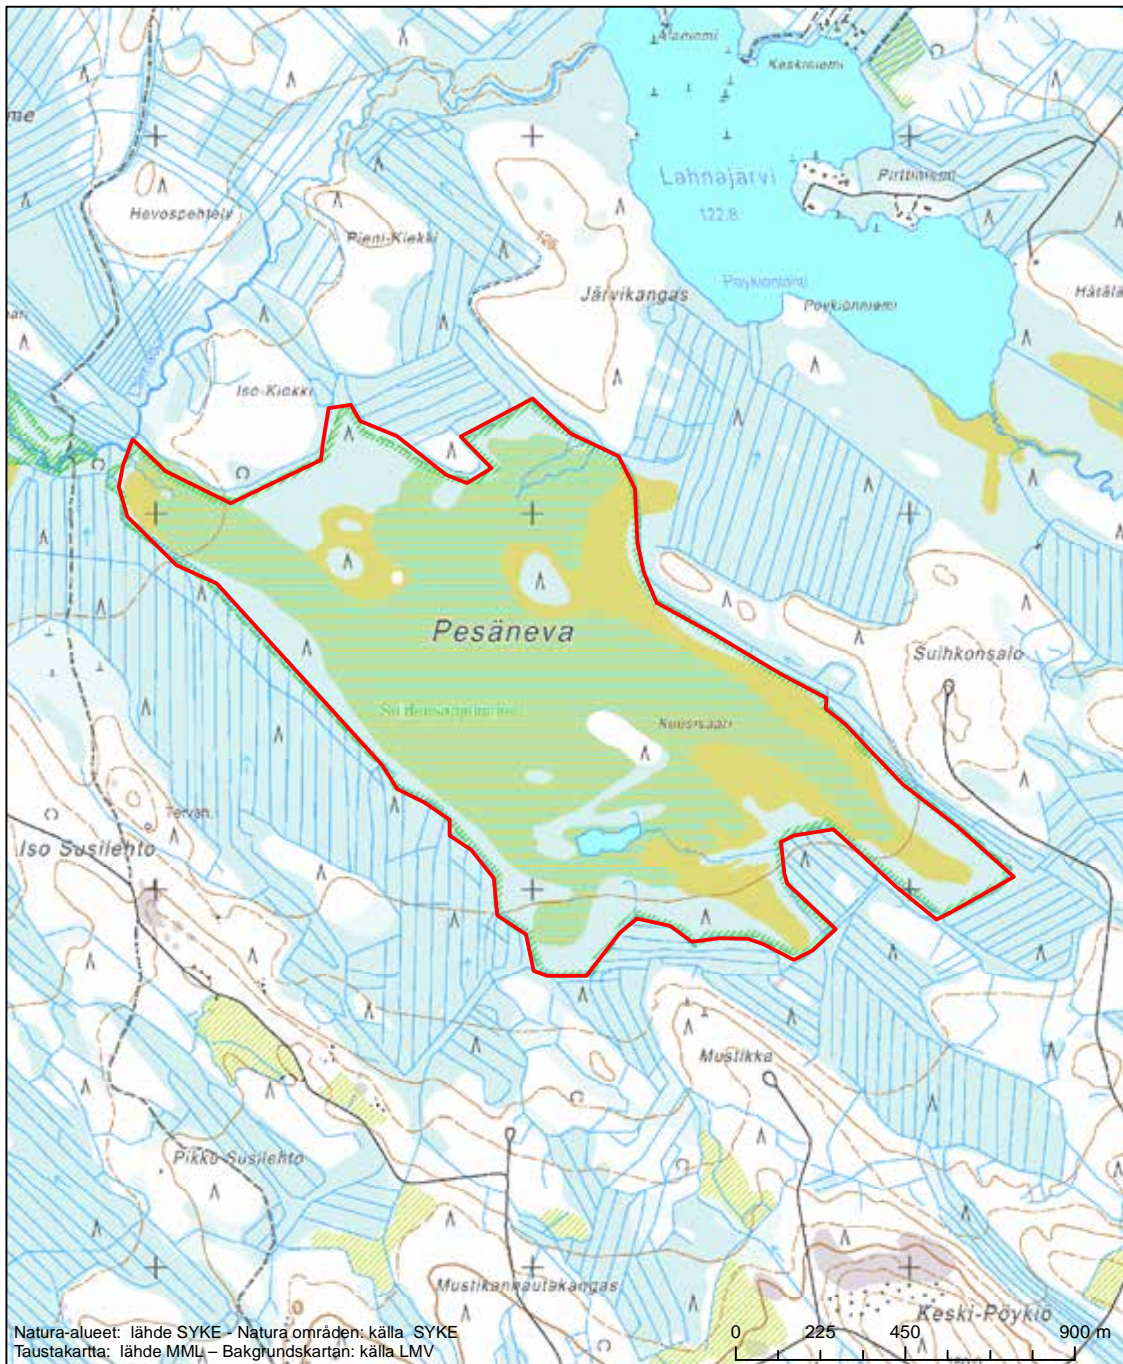

Alueen tunnus/Områdets kod: F11002013
Alueen nimi: Pesäneva
Områdets namn: Pesäneva

Erityinen suojelualue (SPA) - Särskilt skyddsområde (SPA)
Erityisten suojelutoimien alue (SAC) - Särskilt bevarandeområde (SAC)