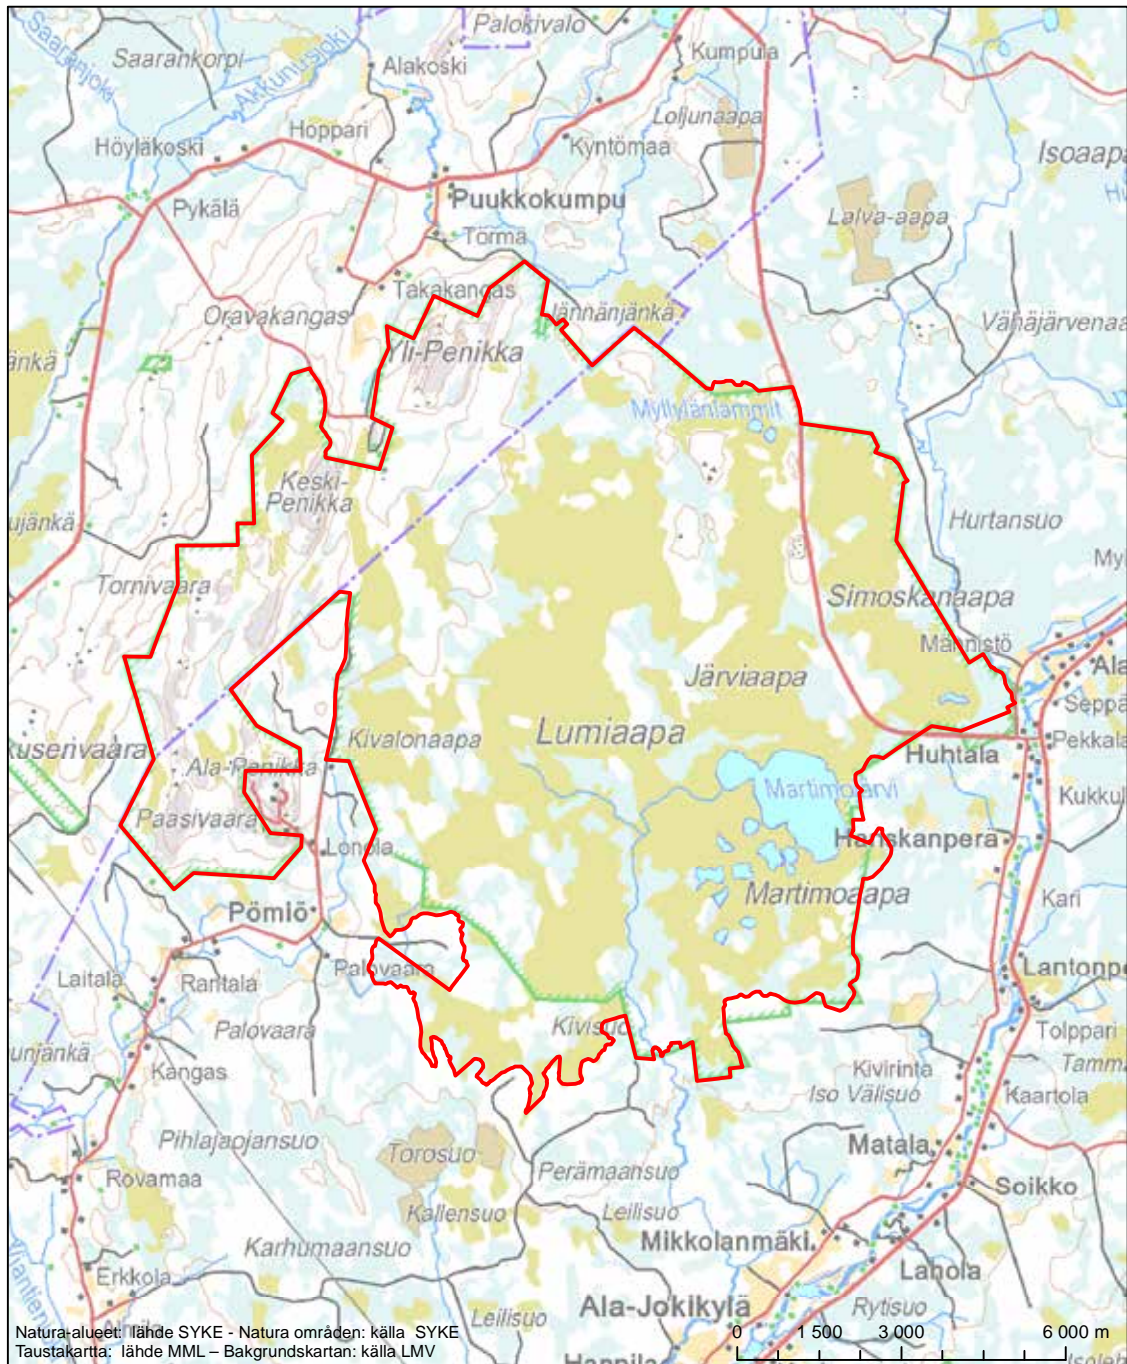

Alueen tunnus/Områdets kod: F11301602

Alueen nimi: Martimoaapa - Lumiaaapa - Penikat

Områdets namn: Martimoaapa - Lumiaaapa - Penikat

Erityinen suojelualue (SPA) - Särskilt skyddsområde (SPA)

Erityisten suojelutoimien alue (SAC) - Särskilt bevarandeområde (SAC)