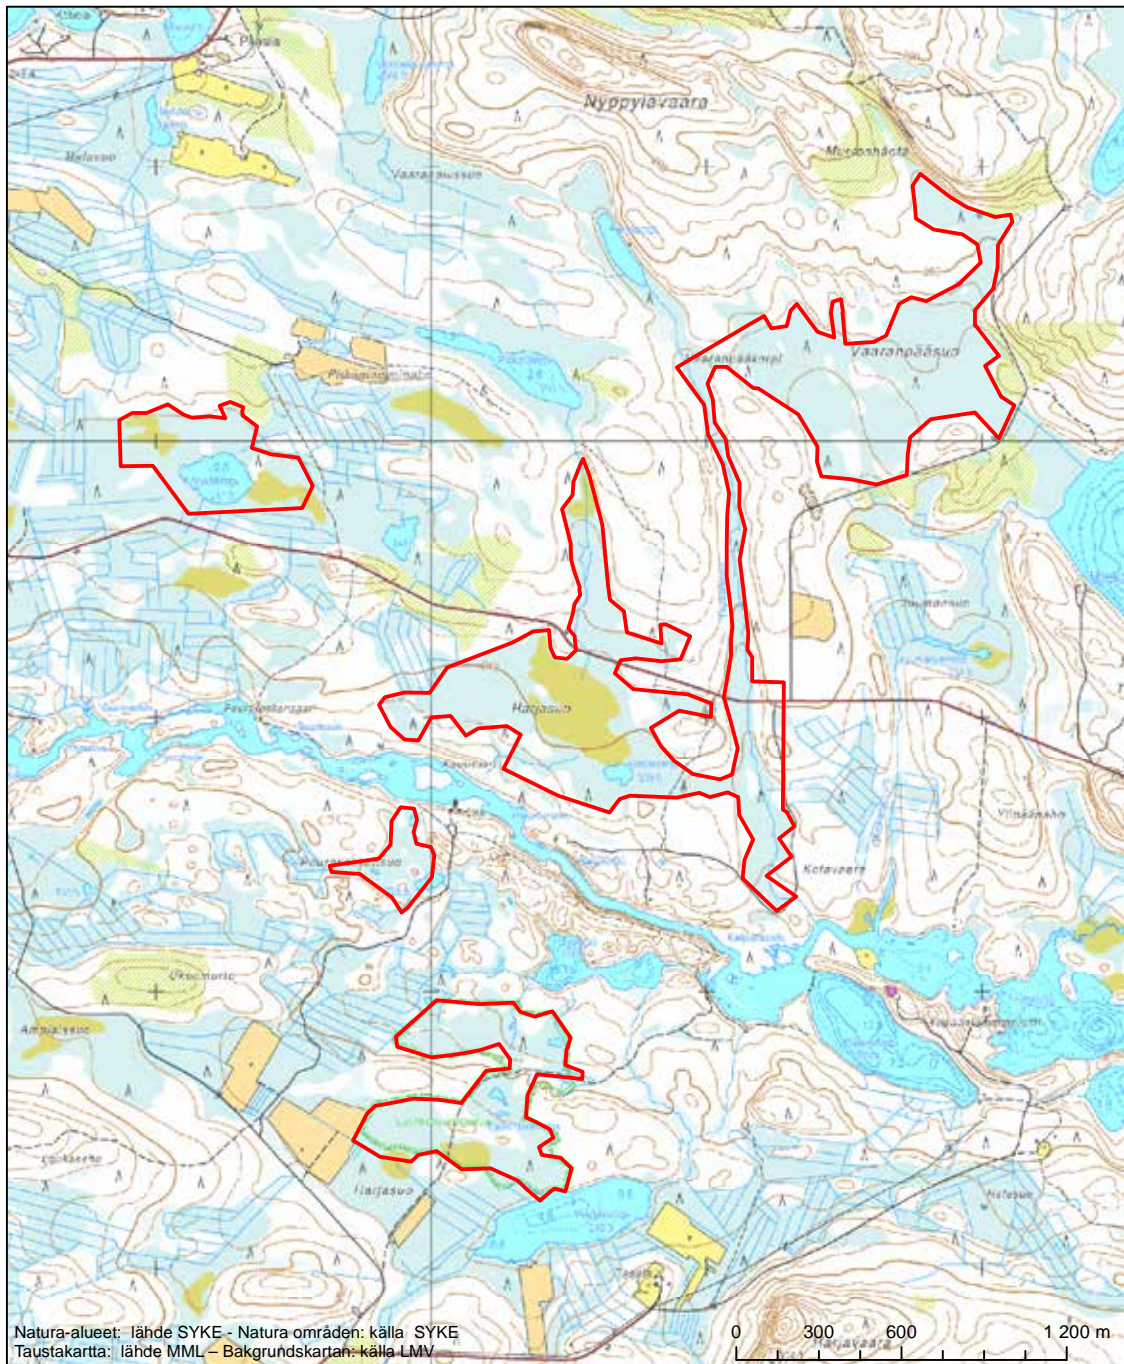

Erityinen suojelualue (SPA) - Särskilt skyddsområde (SPA)

Erityisten suojelutoimien alue (SAC) - Särskilt bevarandeområde (SAC)

Alueen tunnus/Områdets kod: FI1101622
 Alueen nimi: Harjasuo - Laurinkorpi
 Områdets namn: Harjasuo - Laurinkorpi