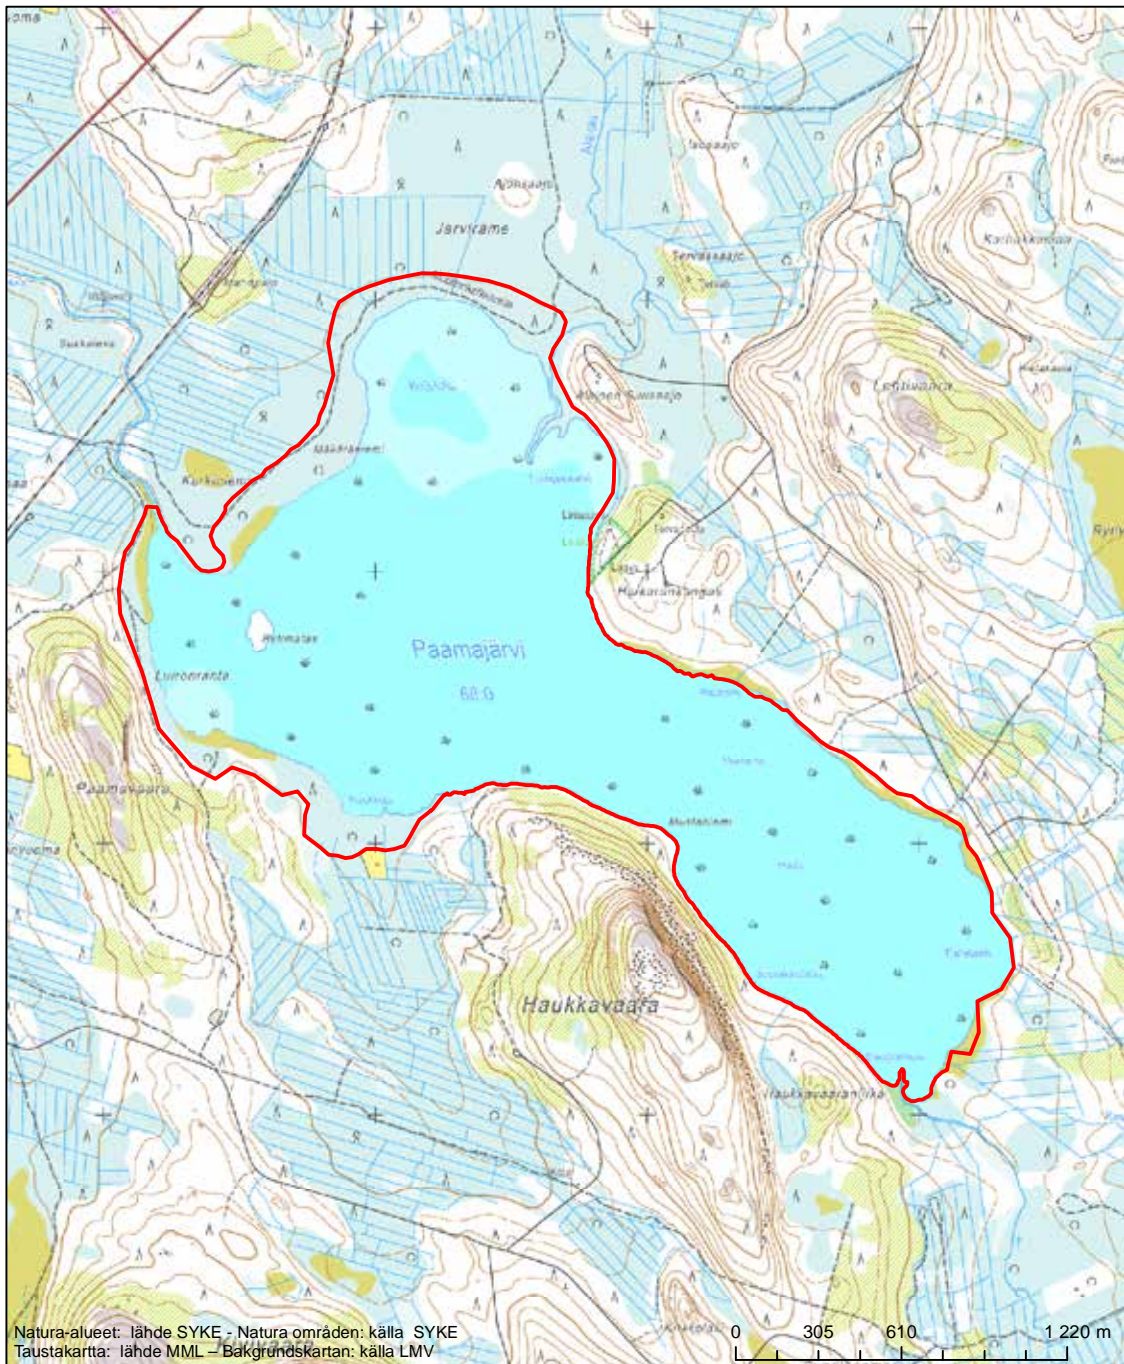

Alueen tunnus/Områdets kod: F11301004
Alueen nimi: Paamajärvi
Områdets namn: Paamajärvi

Erityinen suojelualue (SPA) - Särskilt skyddsområde (SPA)
Erityisten suojelutoimien alue (SAC) - Särskilt bevarandeområde (SAC)