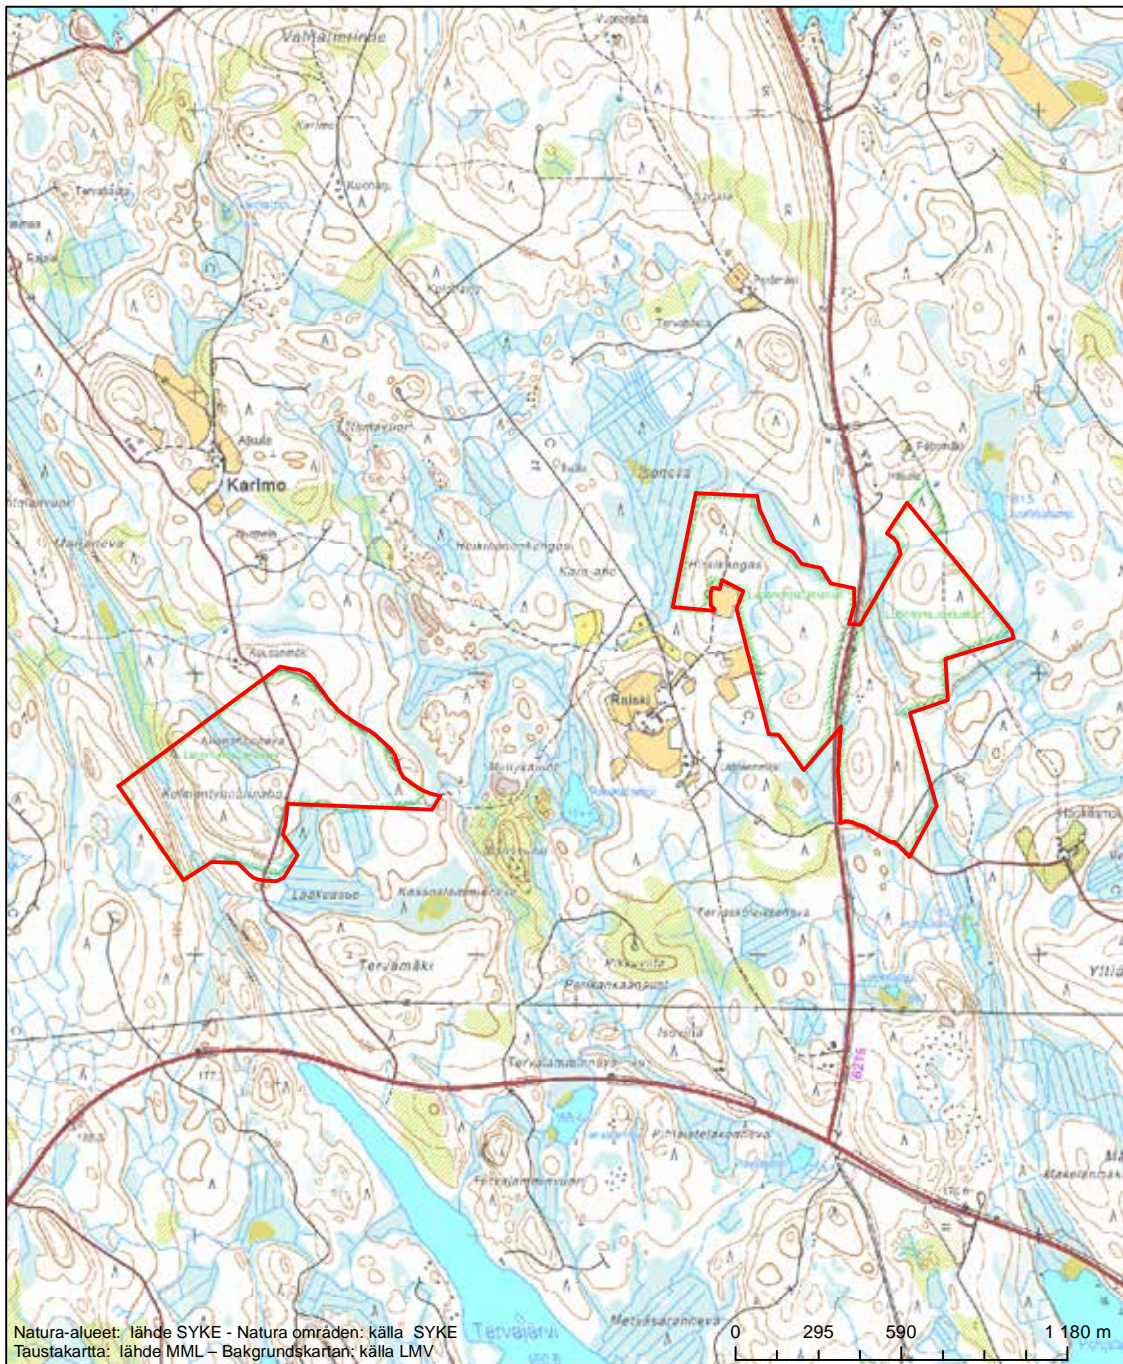

Alueen tunnus/Områdets kod: FI0900050
Alueen nimi: Raiskin metsät
Områdets namn: Skogarna vid Raiski

Erityinen suojelualue (SPA) - Särskilt skyddsområde (SPA)

Erityisten suojelutoimien alue (SAC) - Särskilt bevarandeområde (SAC)