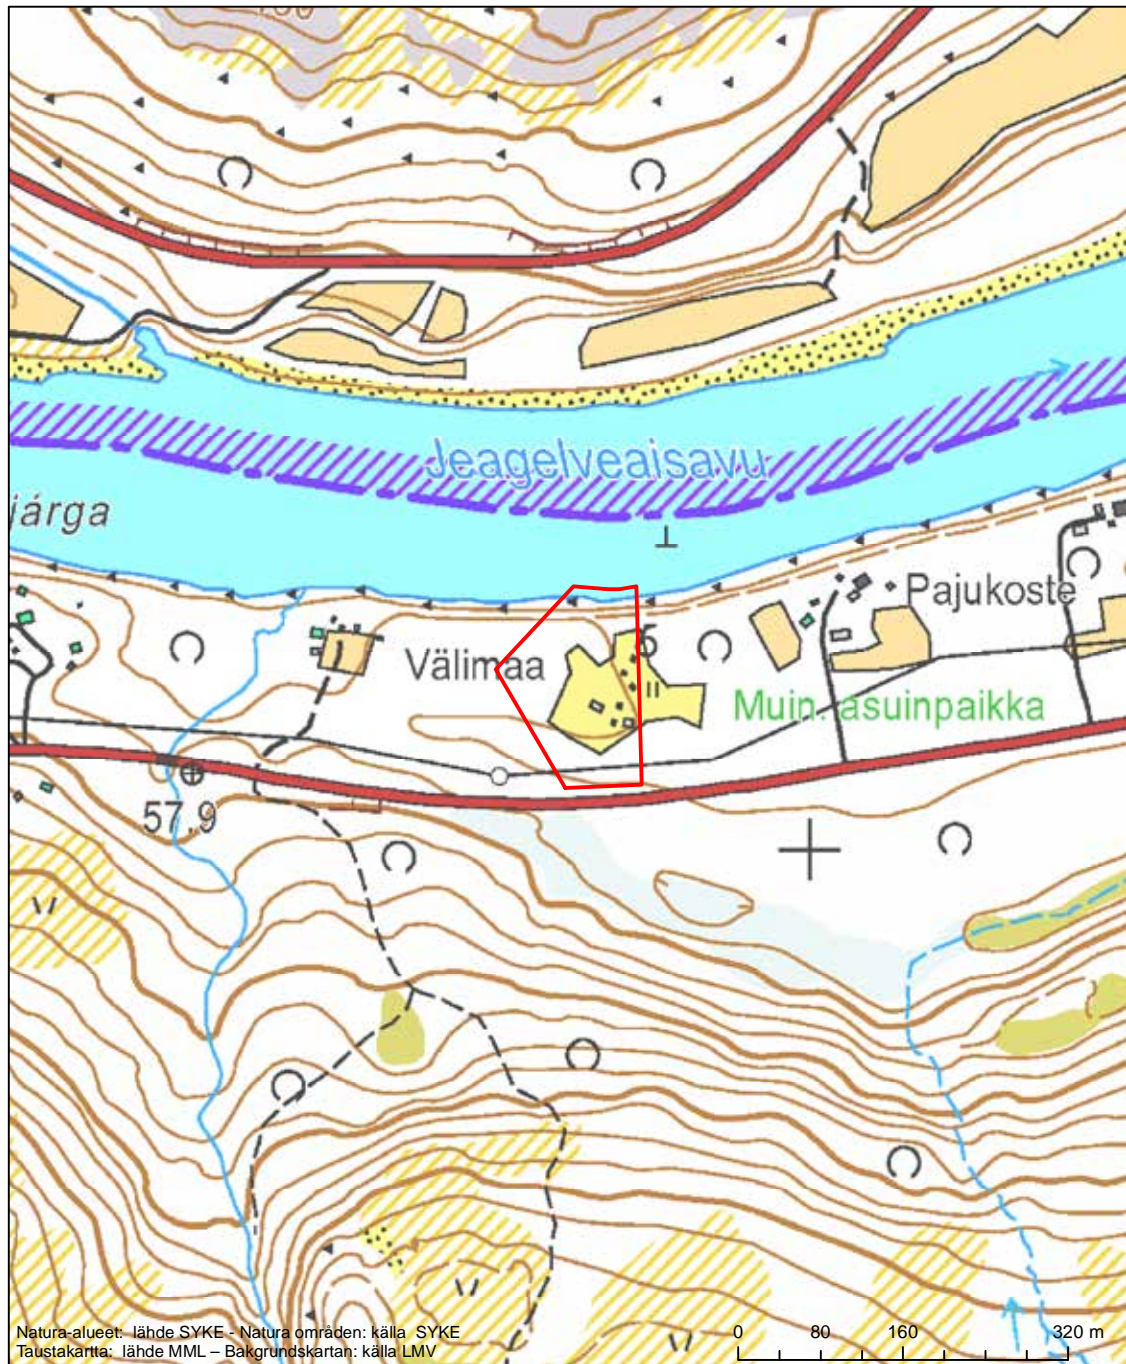

Alueen tunnus/Områdets kod: FI1302010
 Alueen nimi: Luomusjoen kuolpuna
 Områdets namn: Luomusjoen kuolpuna

Erityisten suojelutoimien alue (SAC) - Särskilt bevarandeområde (SAC)

Alueen tunnus/Områdets kod: FI1302011
 Alueen nimi: Välimaan kenttä
 Områdets namn: Välimaa, äng