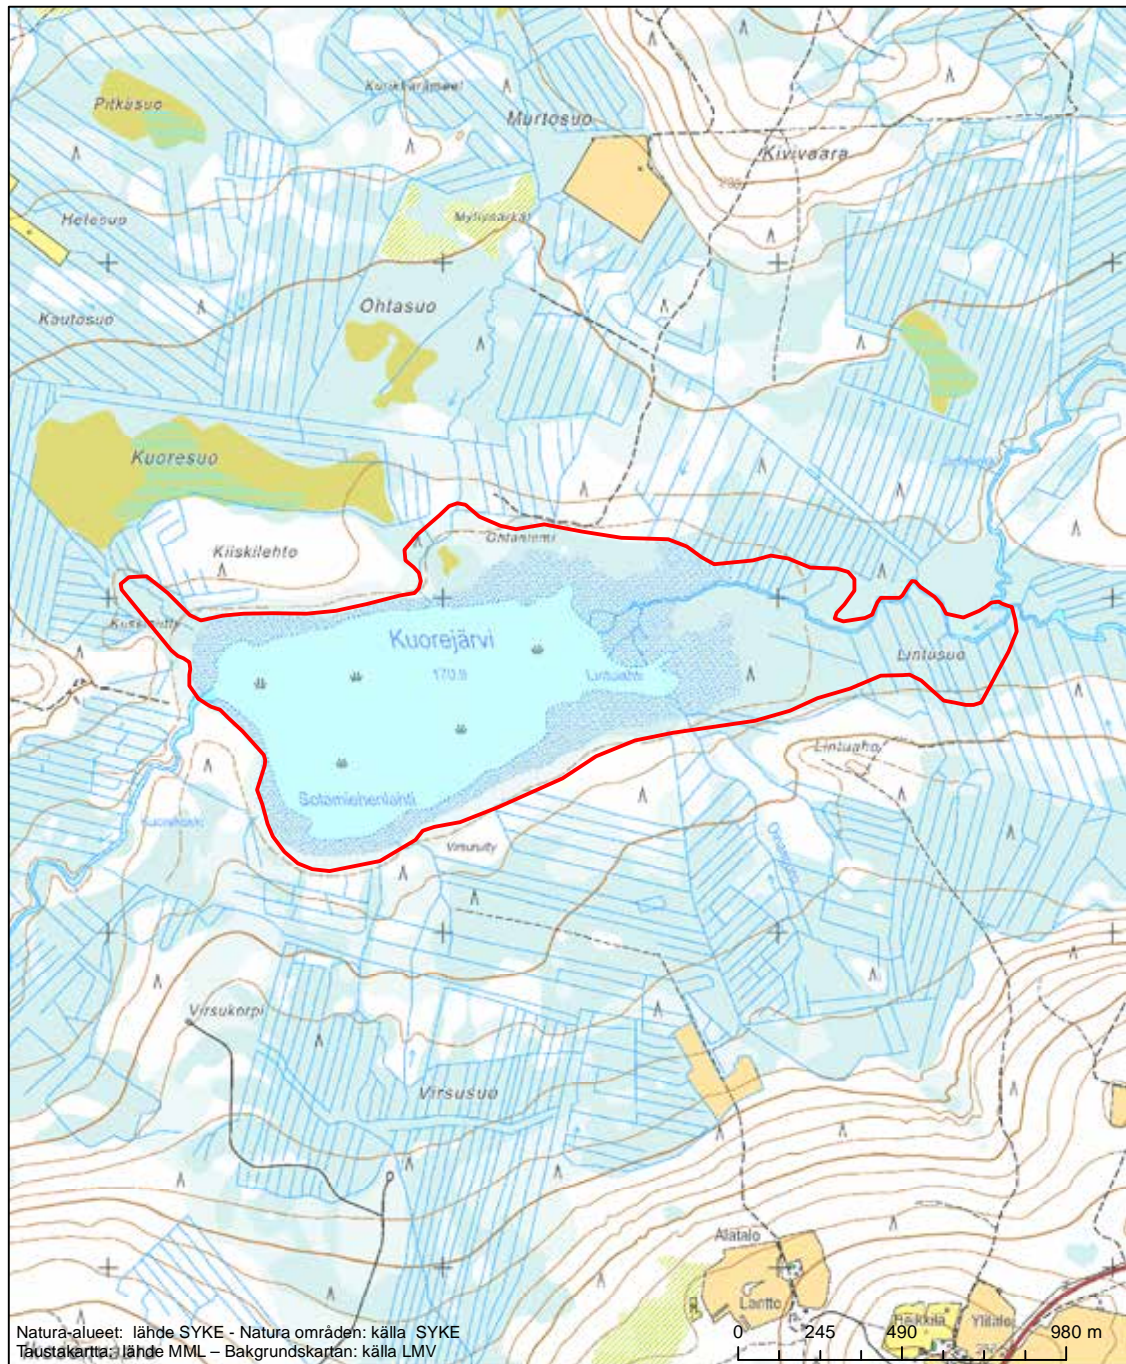

Erityisten suojelutoimien alue (SAC) - Särskilt bevarandeområde (SAC)

Alueen tunnus/Områdets kod: FI1200455
 Alueen nimi: Kuorejärvi
 Områdets namn: Kuorejärvi

Erityinen suojelualue (SPA) - Särskilt skyddsområde (SPA)