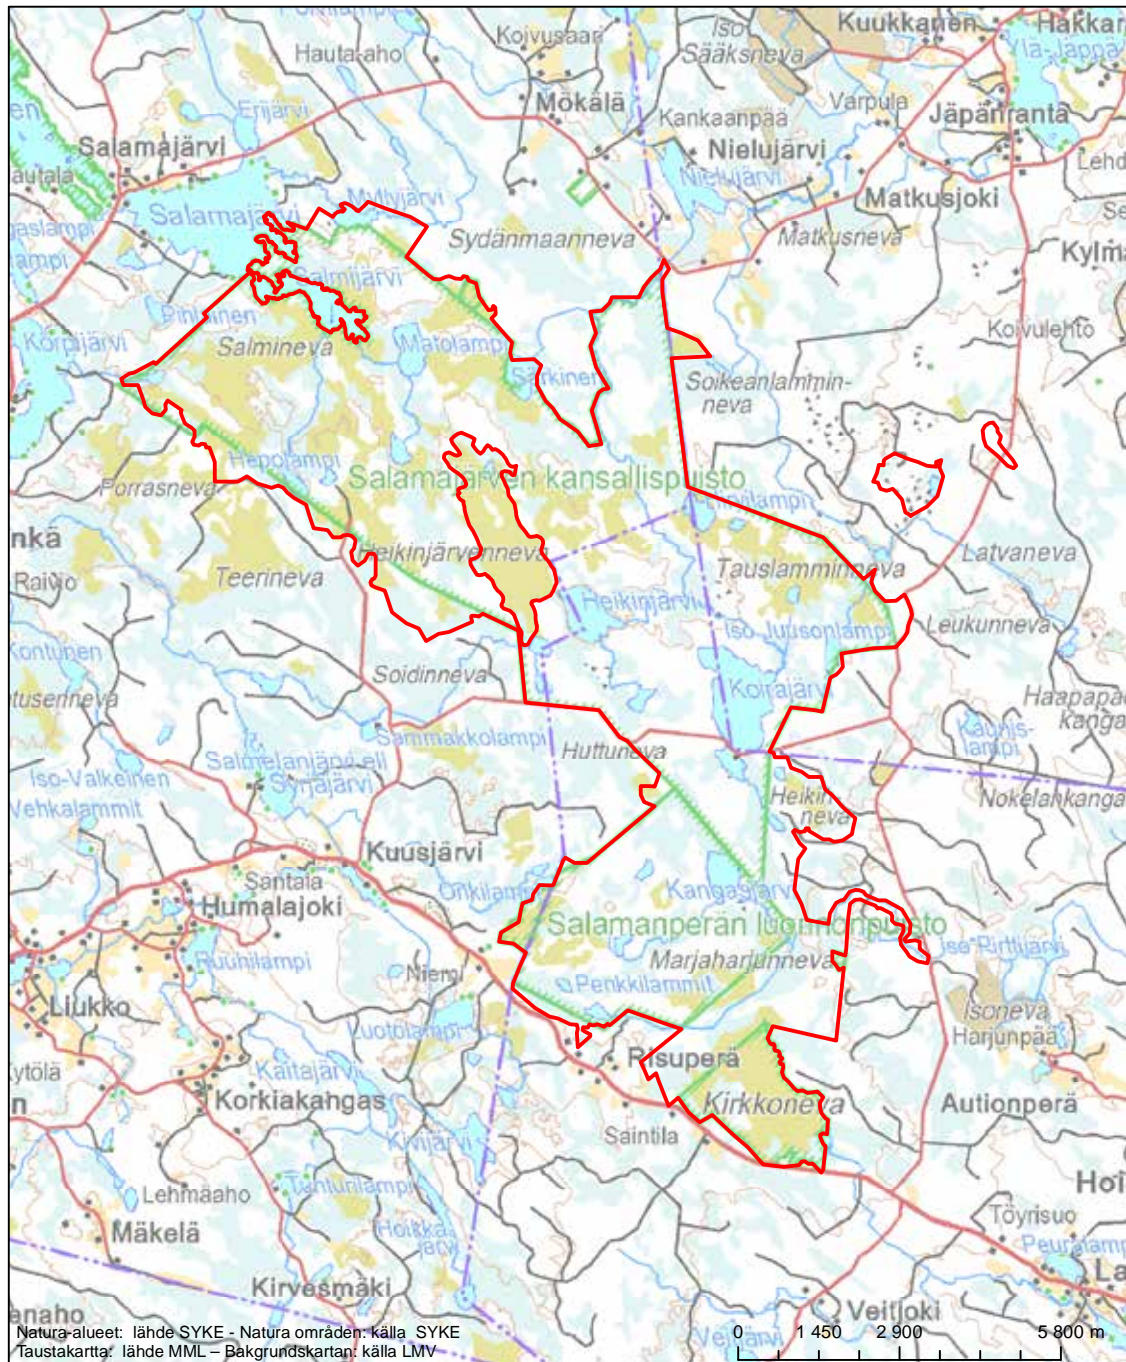

Alueen tunnus/Områdets kod: FI1001013
Alueen nimi: Salamajärvi
Områdets namn: Salamajärvi

Erityisten suojelutoimien alue (SAC) - Särskilt bevarandeområde (SAC)