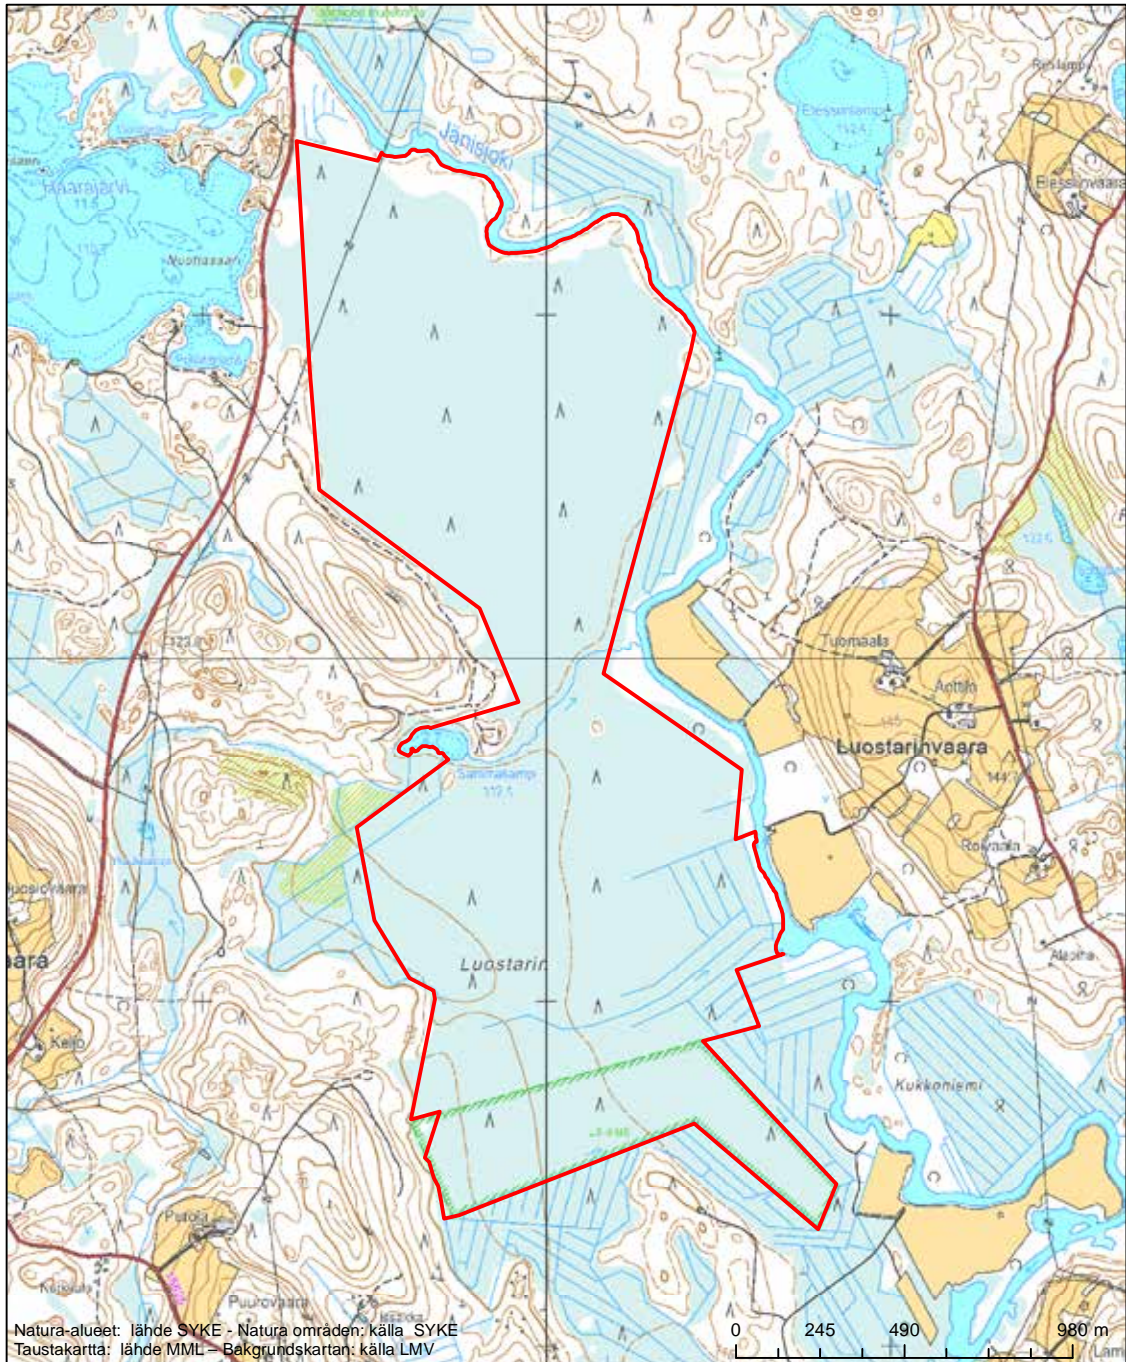

Alueen tunnus/Områdets kod: FI0700070
Alueen nimi: Luostarinvaa
Områdets namn: Luostarinvaa

Erityisten suojelutoimien alue (SAC) - Särskilt bevarandeområde (SAC)