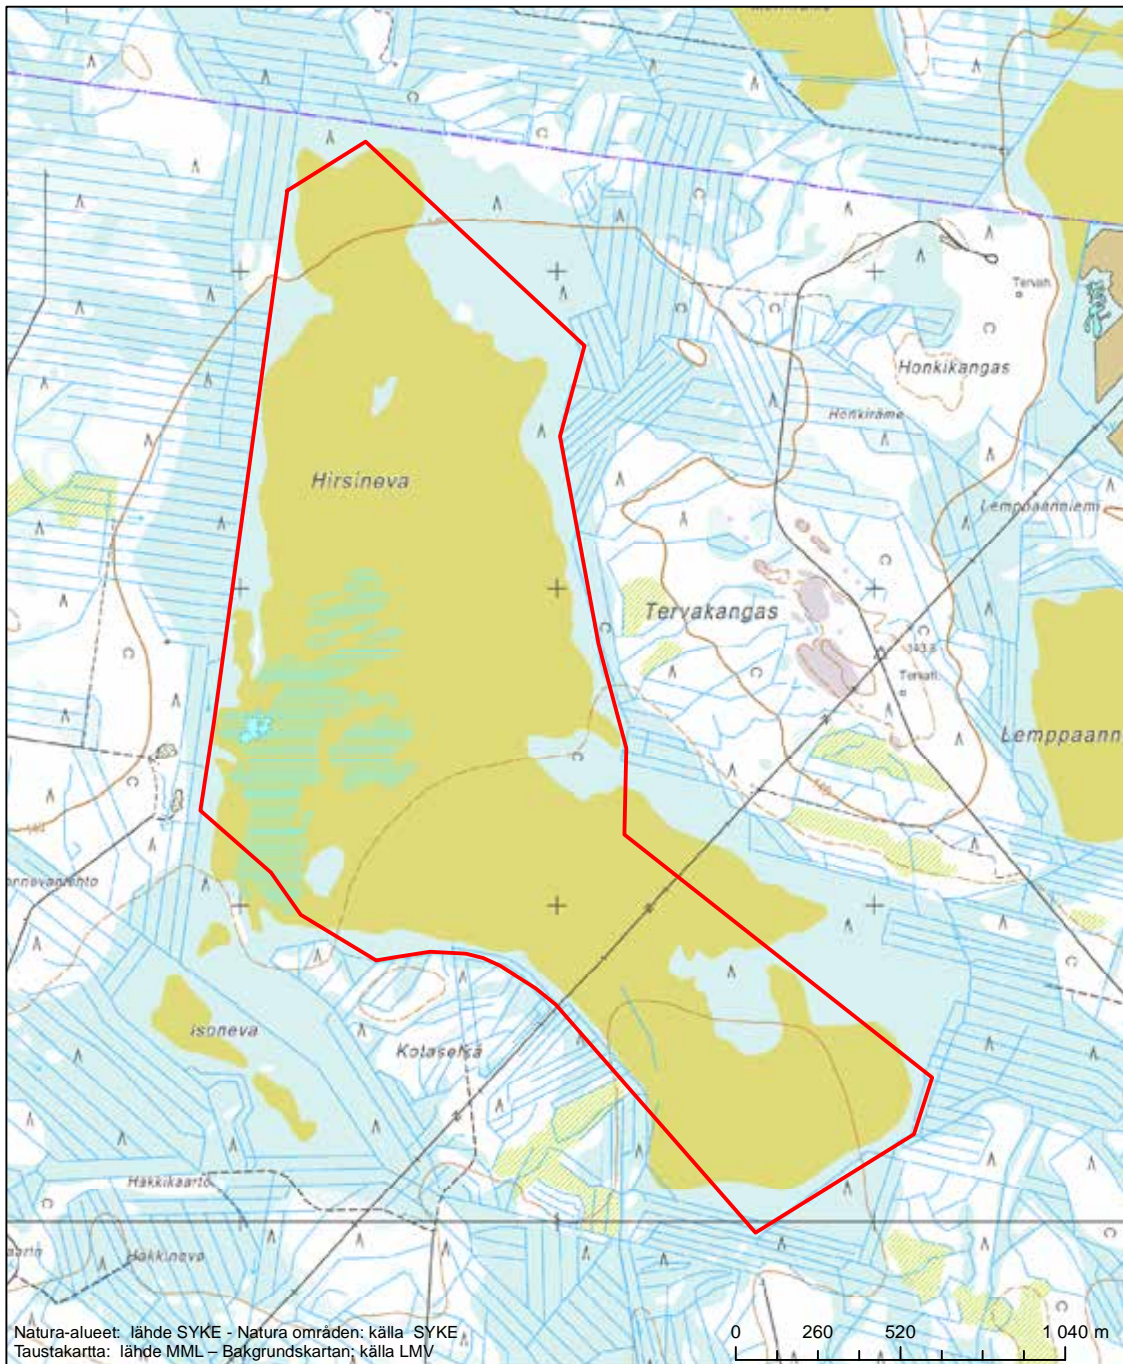

Alueen tunnus/Områdets kod: FI1000056
Alueen nimi: Hirsineva
Områdets namn: Hirsineva

Erityisten suojelutoimien alue (SAC) - Särskilt bevarandeområde (SAC)