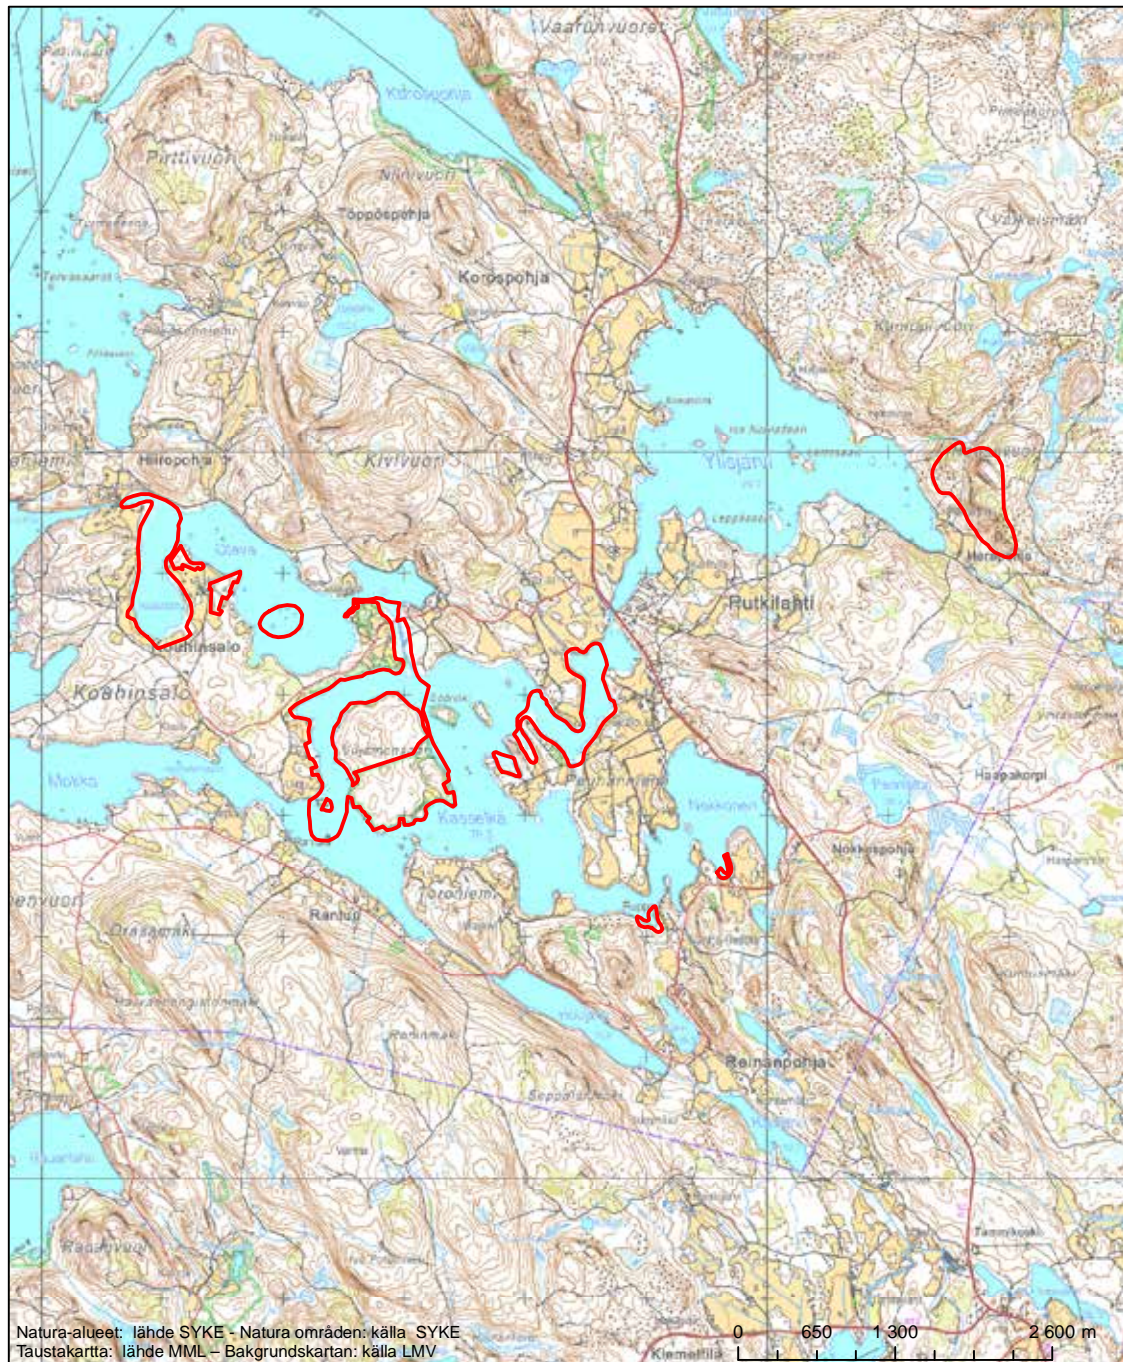

Alueen tunnus/Områdets kod: FI0900098

Alueen nimi: Putkilampi

Områdets namn: Putkilampi

Erityinen suojelualue (SPA) - Särskilt skyddsområde (SPA)

Erityisten suojelutoimien alue (SAC) - Särskilt bevarandeområde (SAC)