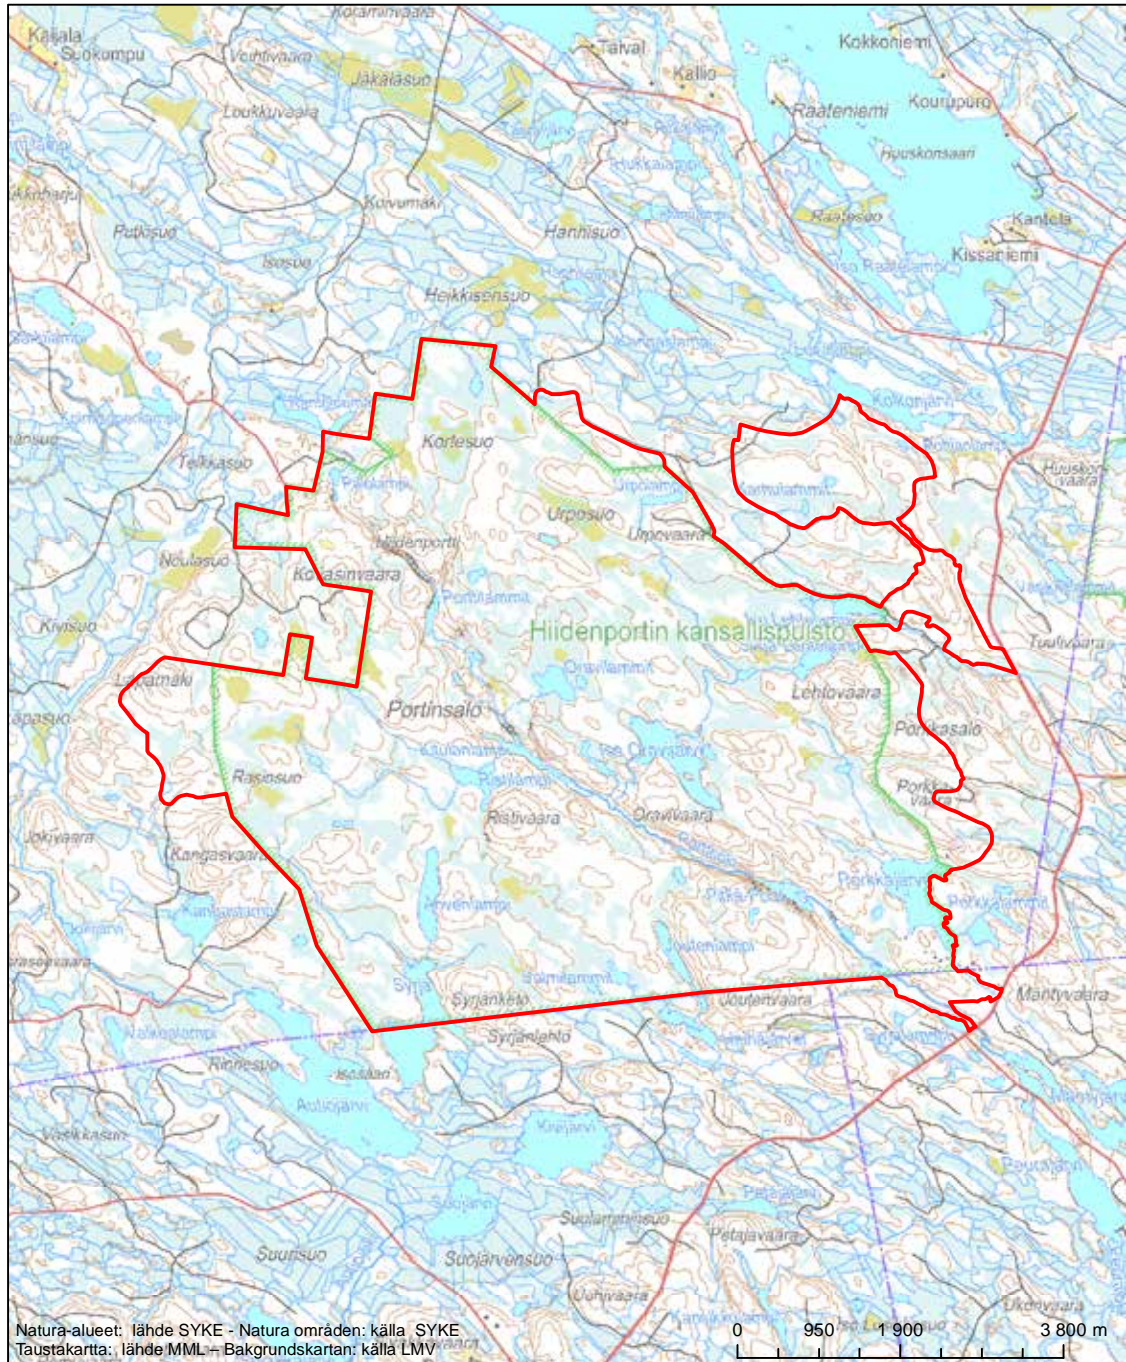

Alueen tunnus/Områdets kod: FI1200625
Alueen nimi: Hiidenportin alueet
Områdets namn: Hiidenporttiområdet

Erityisten suojelutoimien alue (SAC) - Särskilt bevarandeområde (SAC)