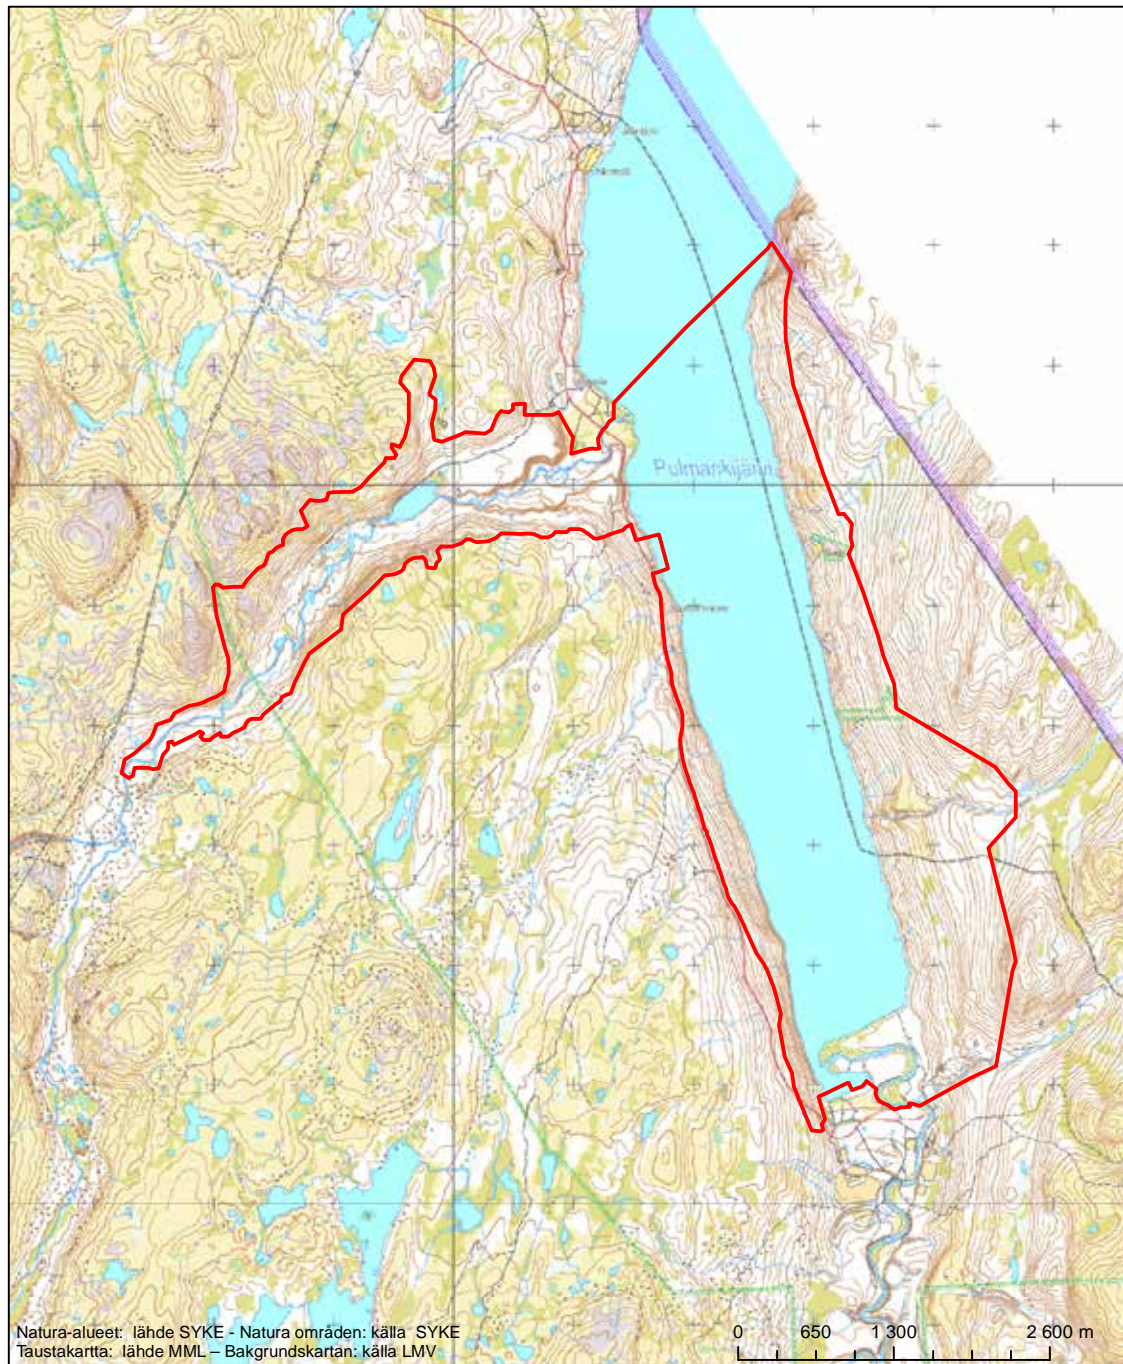

Alueen tunnus/Områdets kod: FI1302004
Alueen nimi: Pulmankijärvi
Områdets namn: Pulmankijärvi

Erityisten suojelutoimien alue (SAC) - Särskilt bevarandeområde (SAC)

Alueen tunnus/Områdets kod: FI1302008
 Alueen nimi: Vetsijoen suistolehto
 Områdets namn: Lunden vid Vetsijoki älvmyrning