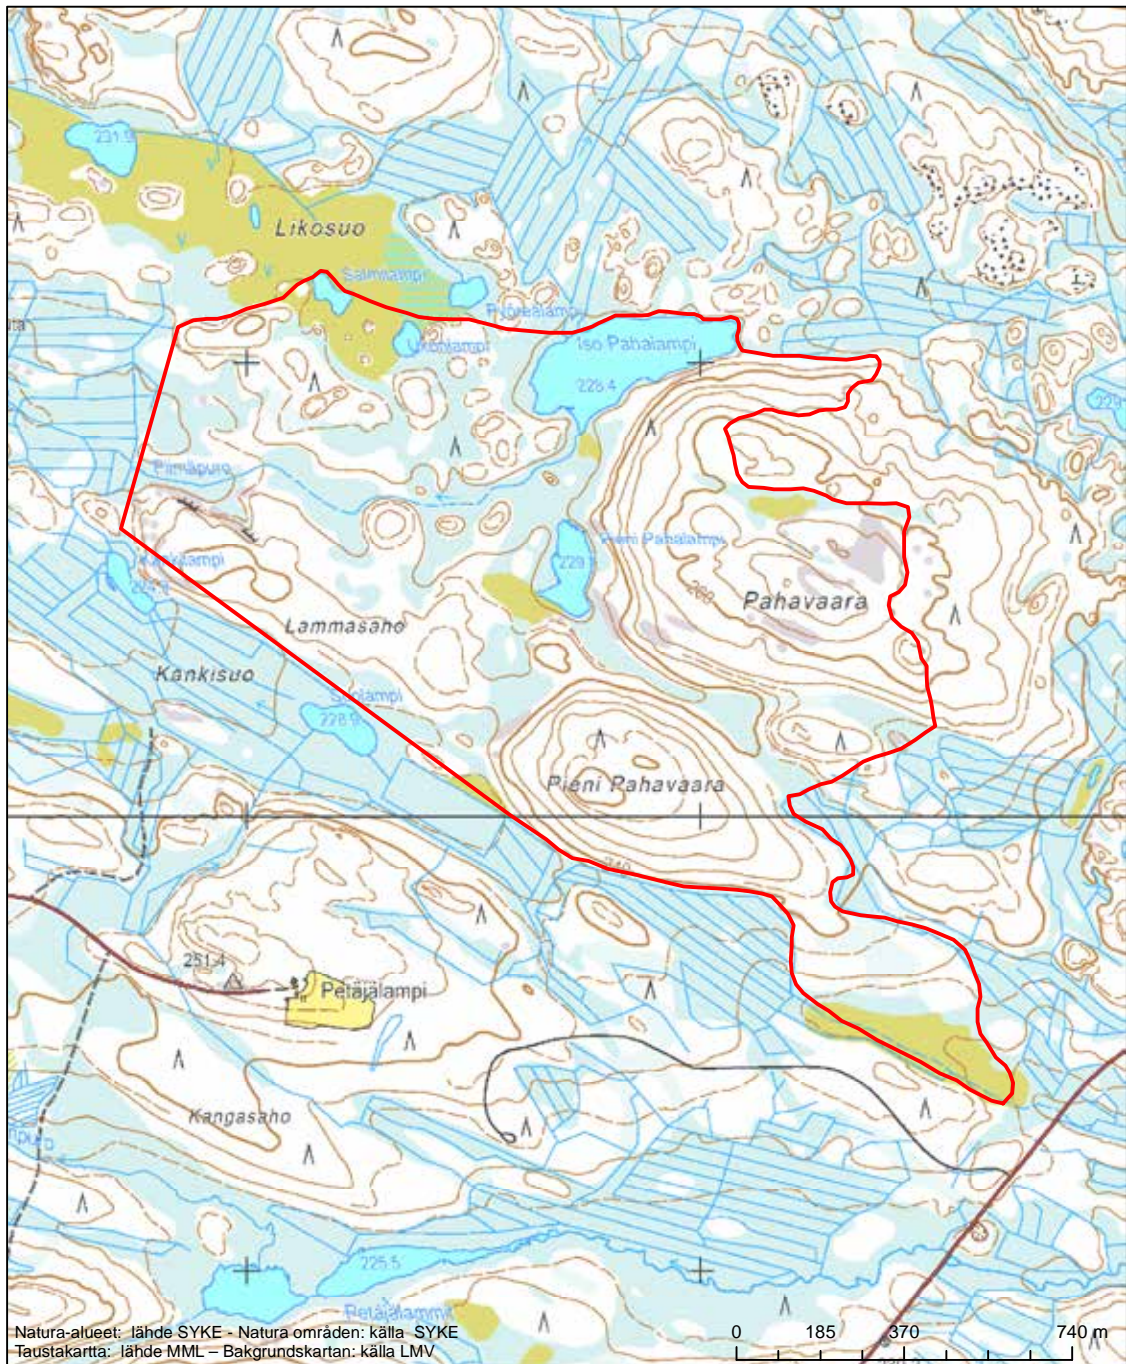

Alueen tunnus/Områdets kod: F11200208
 Alueen nimi: Juortanansalon alue
 Områdets namn: Juortanansaloområdet

Erityinen suojelualue (SPA) - Särskilt skyddsområde (SPA)

Erityisten suojelutoimien alue (SAC) - Särskilt bevarandeområde (SAC)