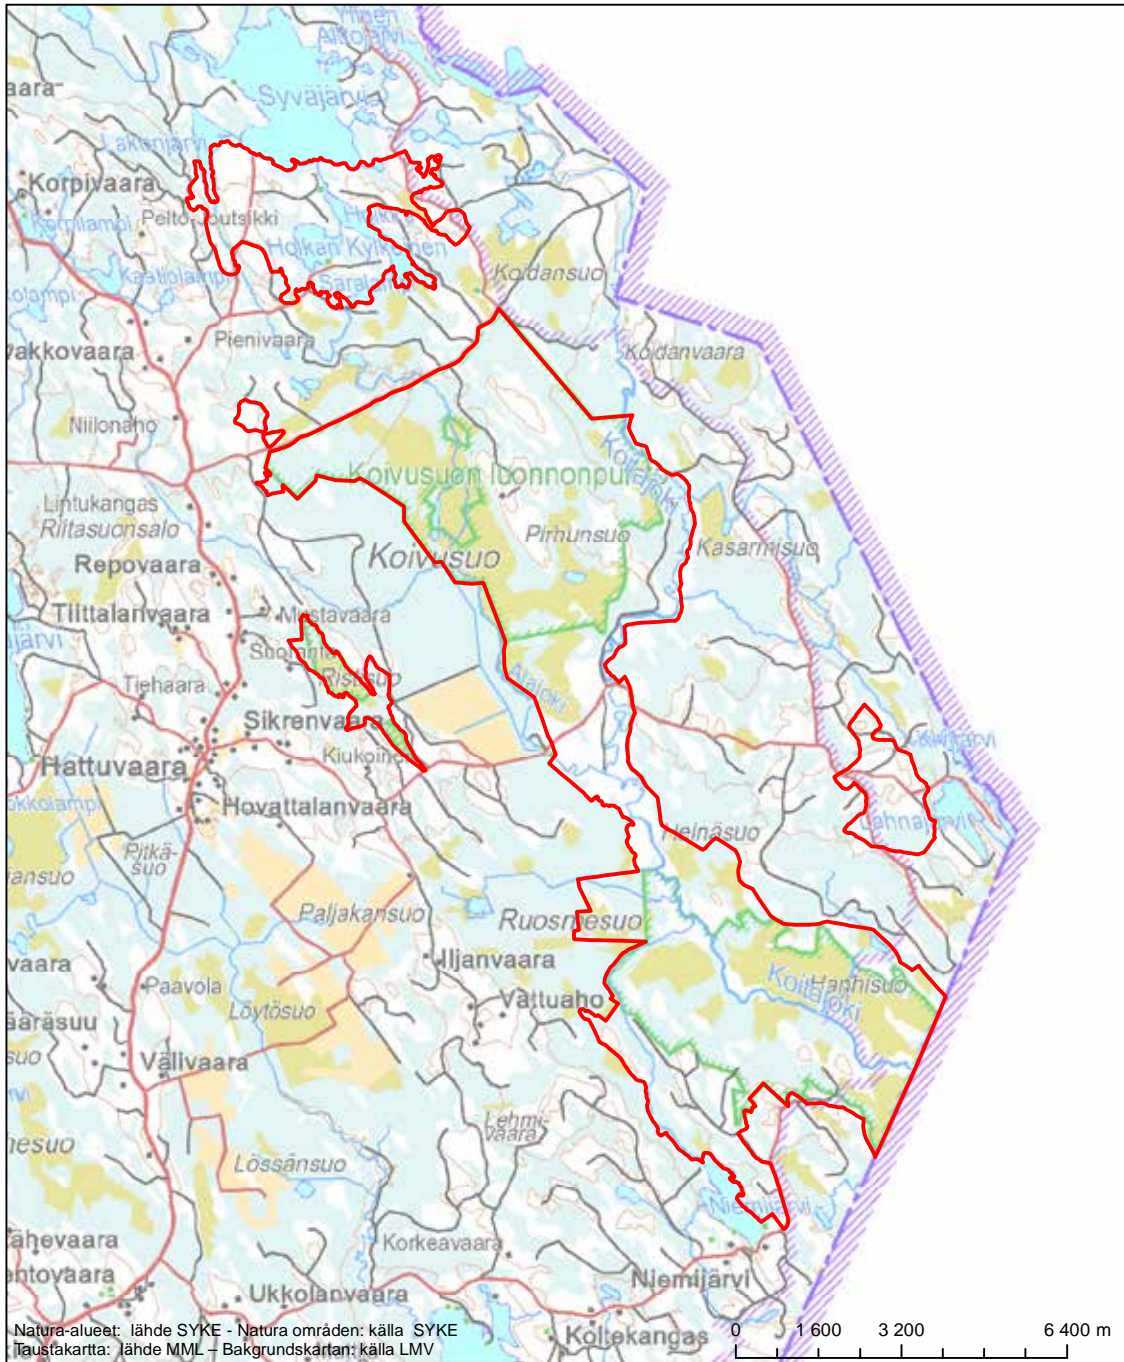

Alueen tunnus/Områdets kod: FI0700043
Alueen nimi: Koitajoen alue
Områdets namn: Koitajokiområde

Erityinen suojelualue (SPA) - Särskilt skyddsområde (SPA)
Erityisten suojelutoimien alue (SAC) - Särskilt bevarandeområde (SAC)