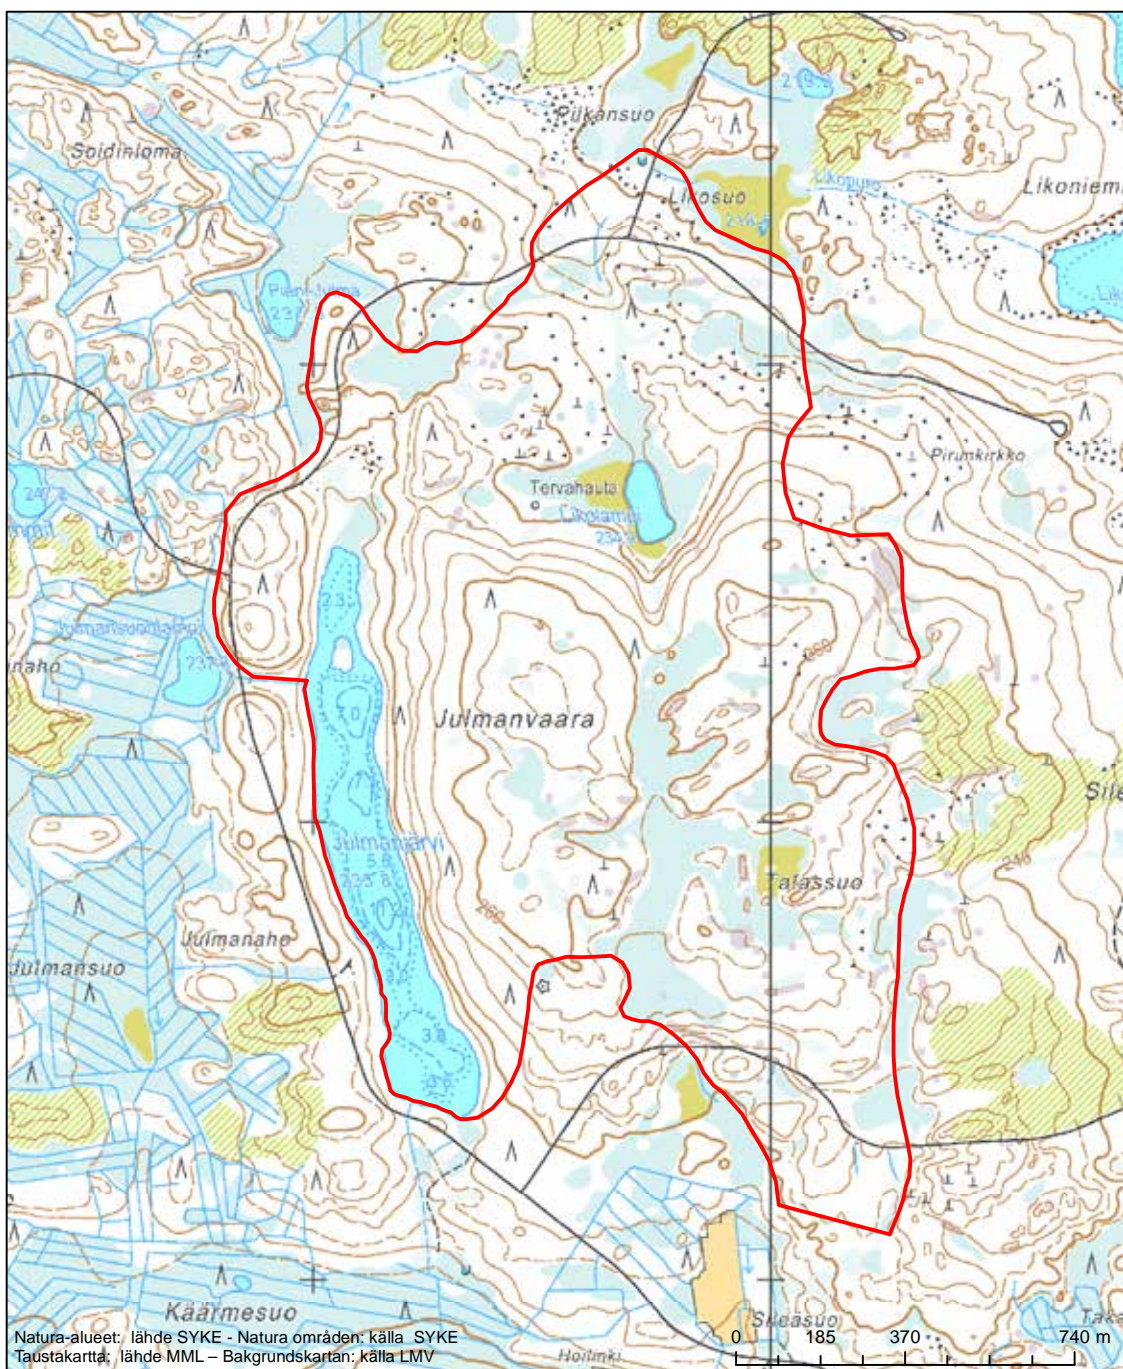

Alueen tunnus/Områdets kod: F11200738

Alueen nimi: Julma

Områdets namn: Julma

Erityisten suojelutoimien alue (SAC) - Särskilt bevarandeområde (SAC)