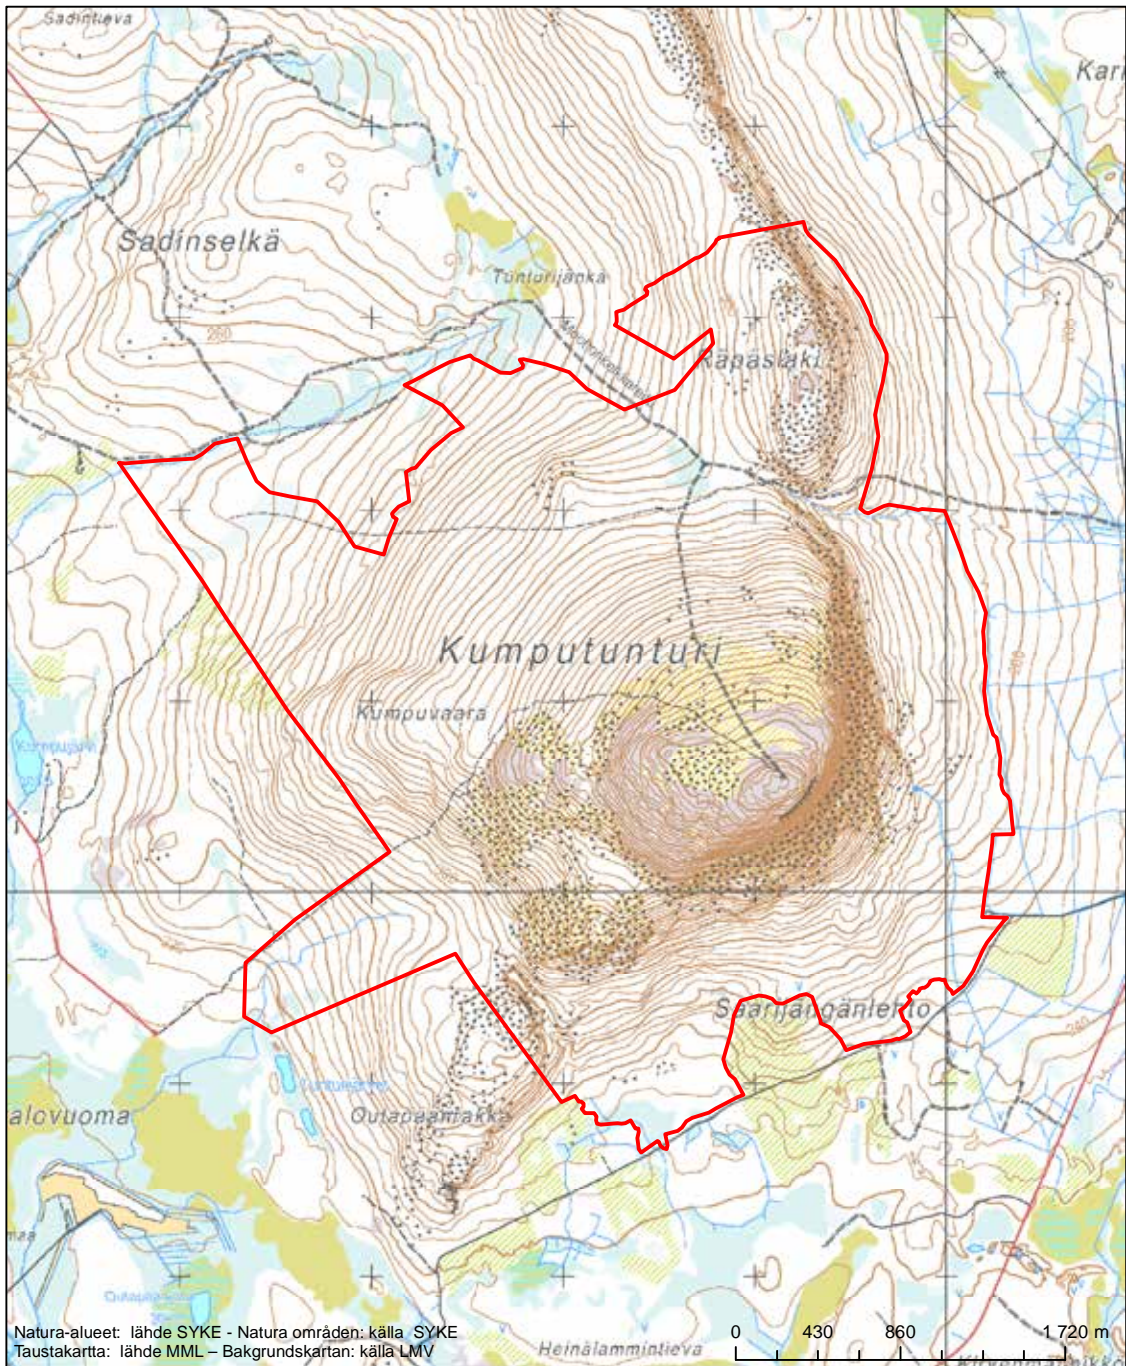

Alueen tunnus/Områdets kod: FI1300619
Alueen nimi: Kumputunturi
Områdets namn: Kumputunturi

Erityisten suojelutoimien alue (SAC) - Särskilt bevarandeområde (SAC)