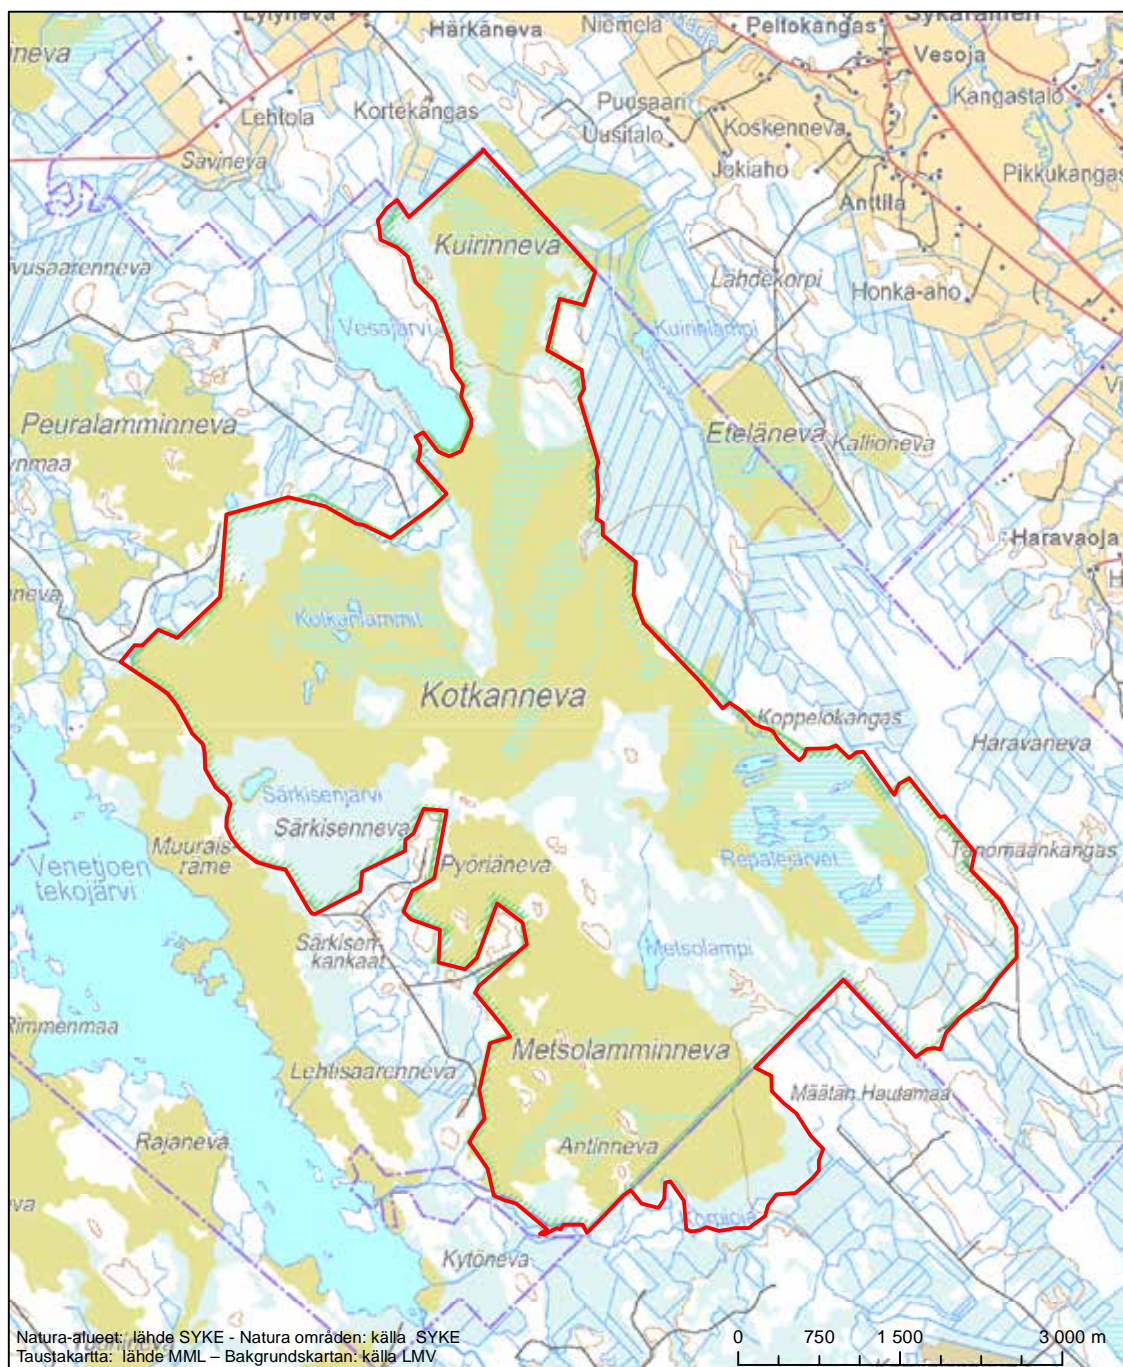

Erityinen suojelualue (SPA) - Särskilt skyddsområde (SPA)

Alueen tunnus/Områdets kod: FI1000034
 Alueen nimi: Kotkanneva ja Pikku-Koppelon metsät
 Områdets namn: Kotkanneva och skogarna i Pikku-Koppelo