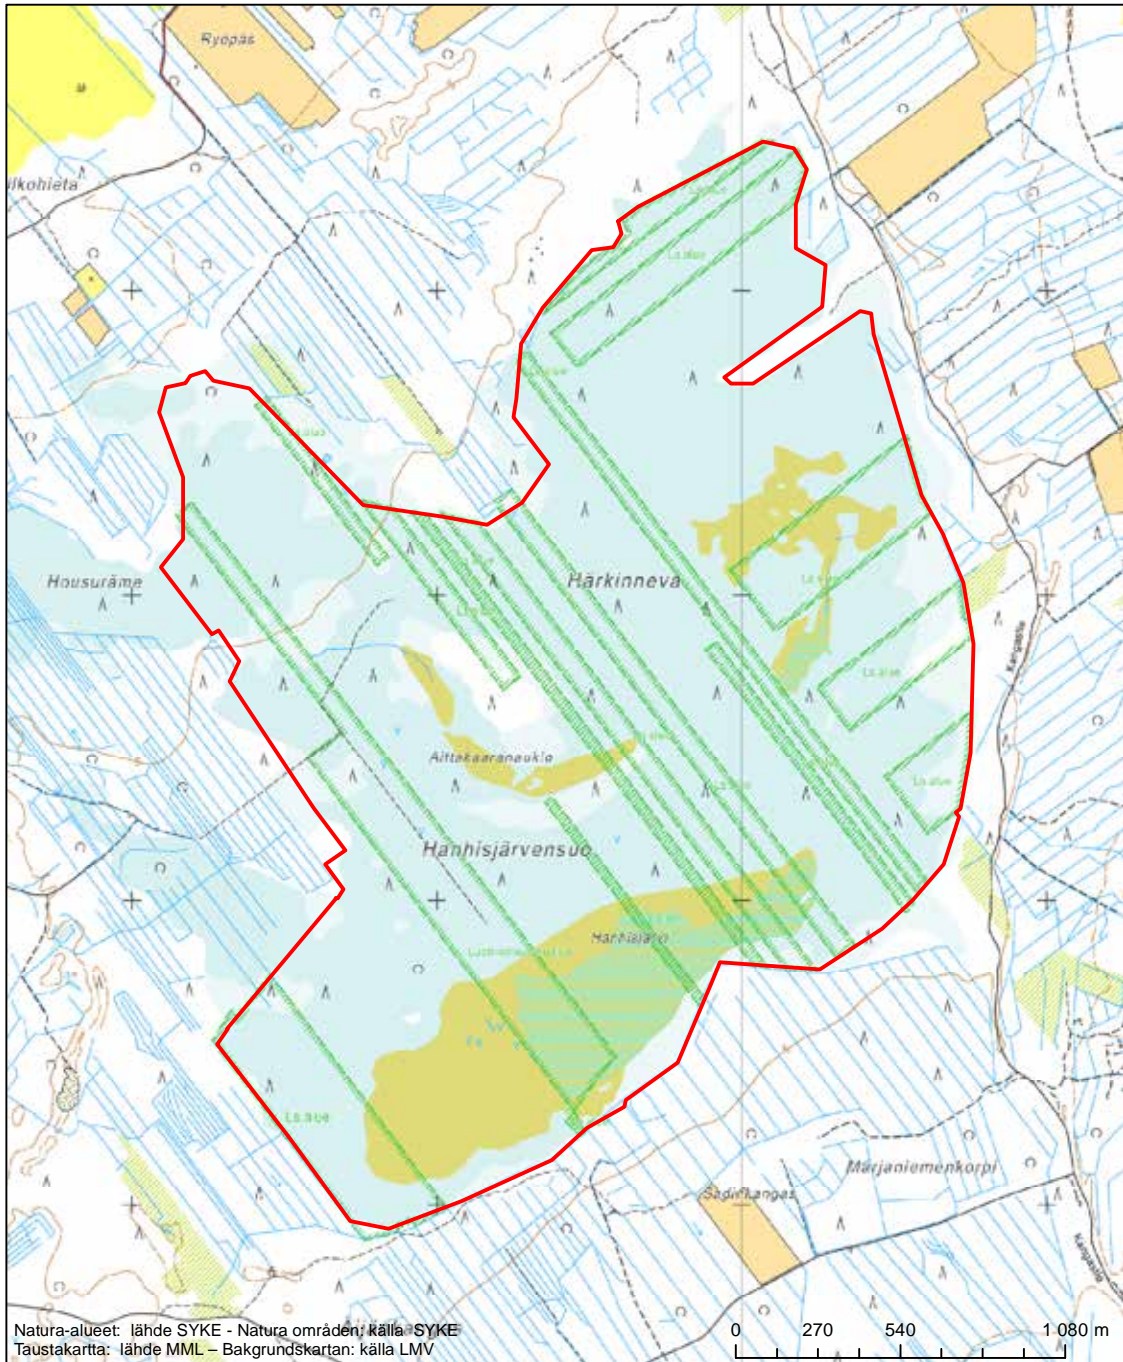

Alueen tunnus/Områdets kod: FI1100206
Alueen nimi: Häärkinneva - Hanhisjärvensuo
Områdets namn: Häärkinneva-Hanhisjärvensuo

Erityisten suojelutoimien alue (SAC) - Särskilt bevarandeområde (SAC)