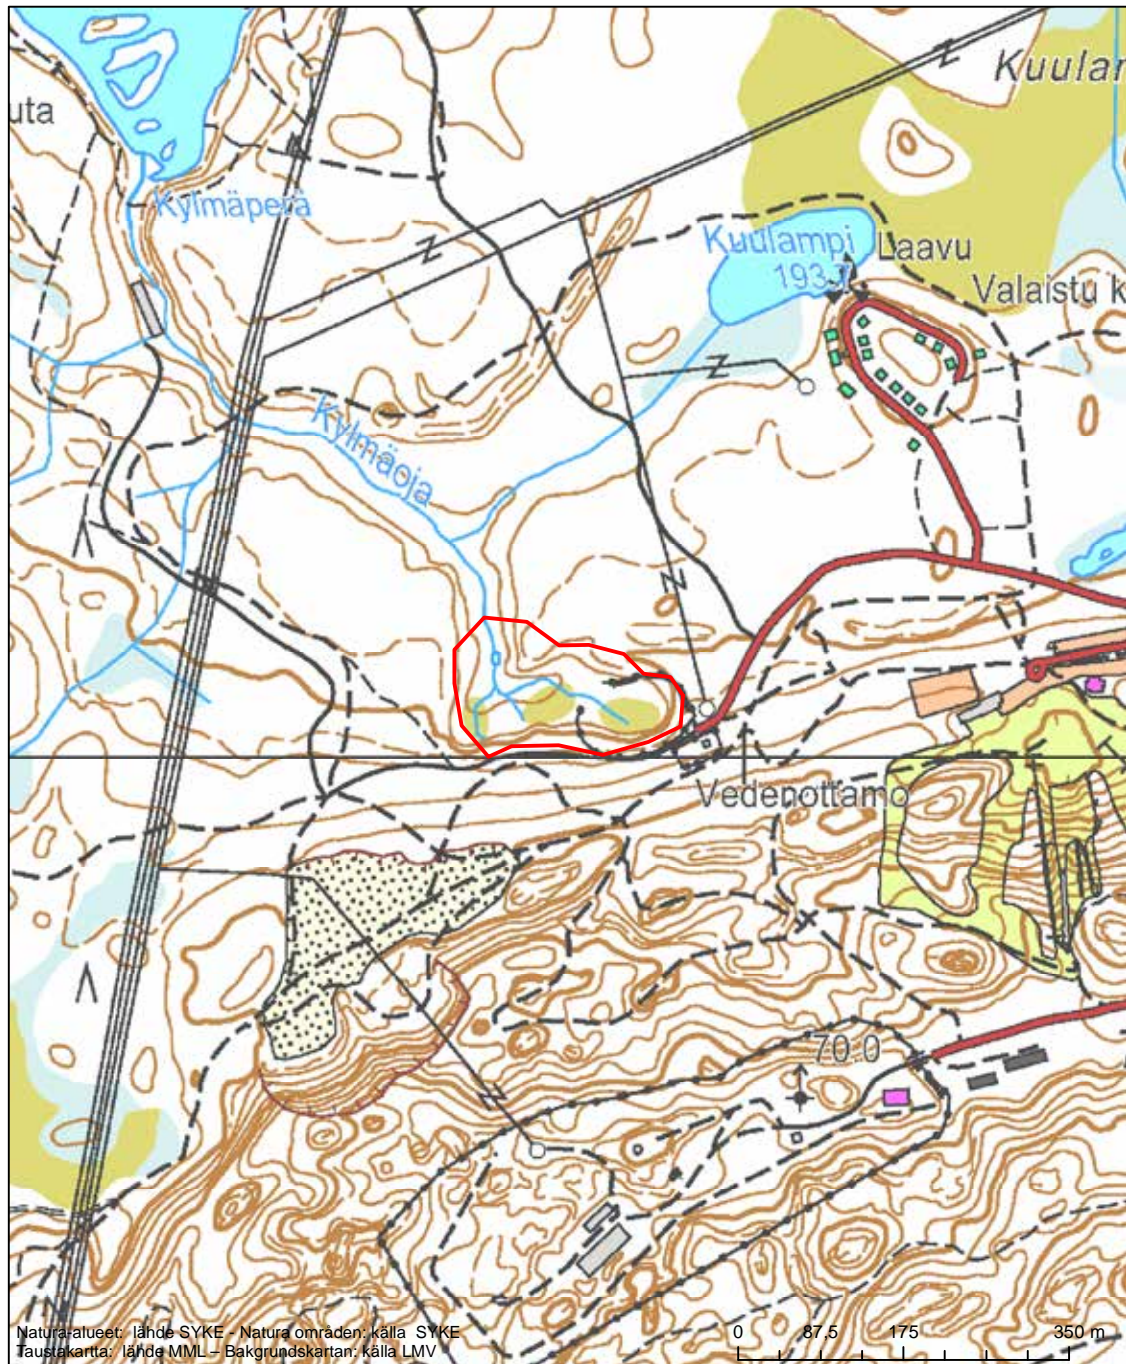

Alueen tunnus/Områdets kod: FI1105404
Alueen nimi: Kylmäperän lähteikkö
Områdets namn: Kylmäperä källområde

Erityisten suojelutoimien alue (SAC) - Särskilt bevarandeområde (SAC)