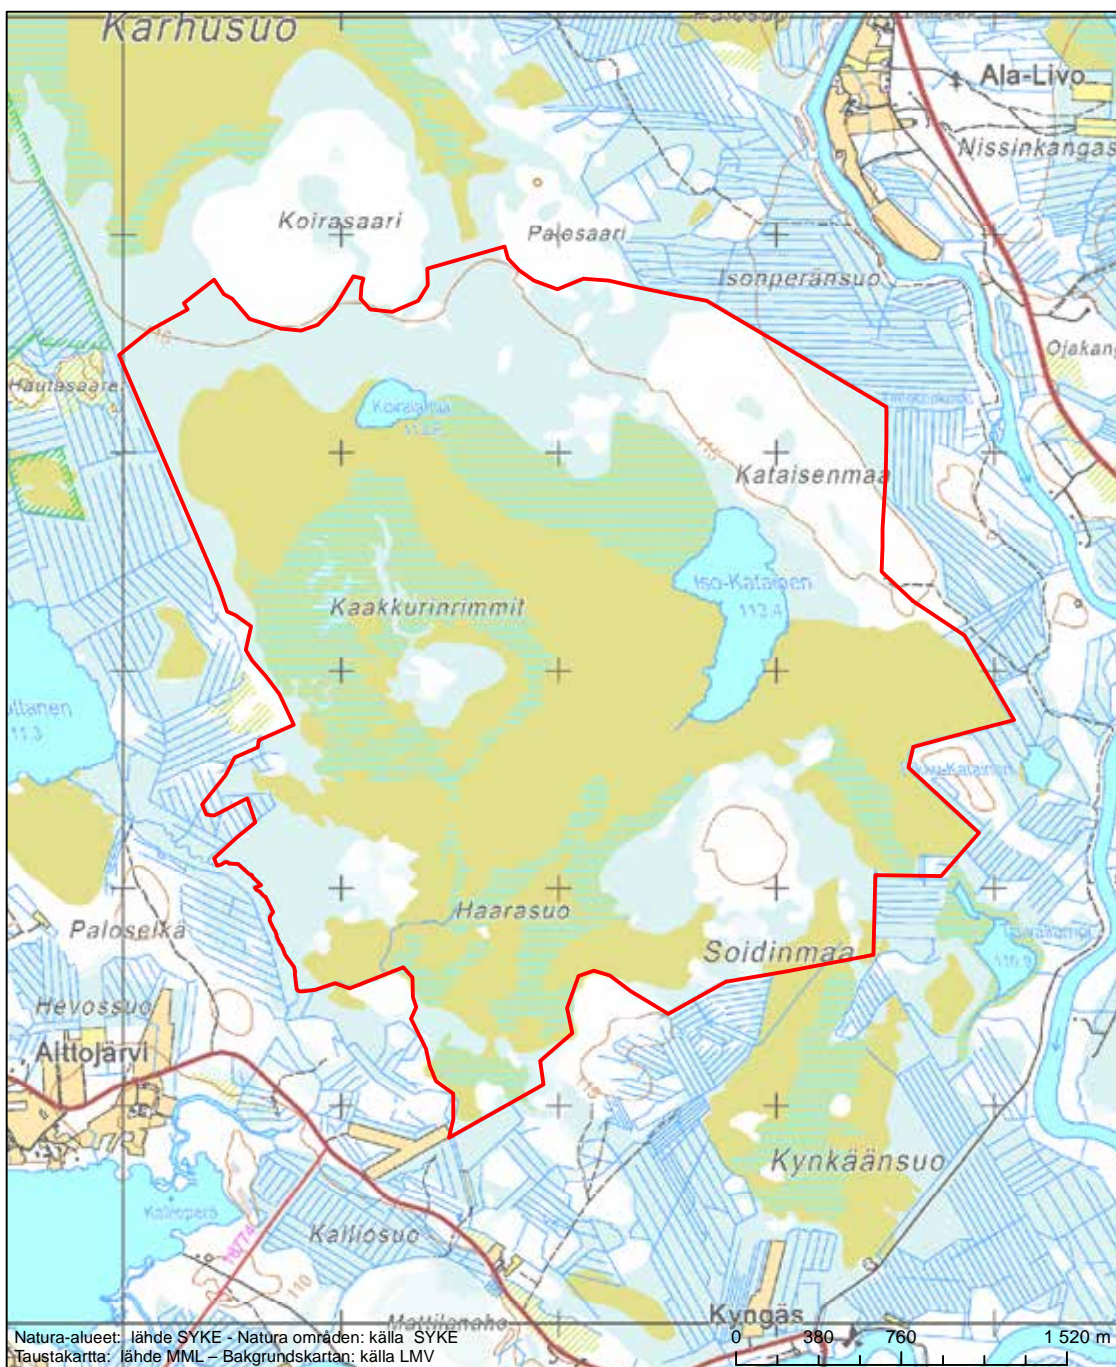

Alueen tunnus/Områdets kod: FI1103824
Alueen nimi: Kaakkurinrimmet
Områdets namn: Kaakkurinrimmet

Erityinen suojelualue (SPA) - Särskilt skyddsområde (SPA)
Erityisten suojelutoimien alue (SAC) - Särskilt bevarandeområde (SAC)