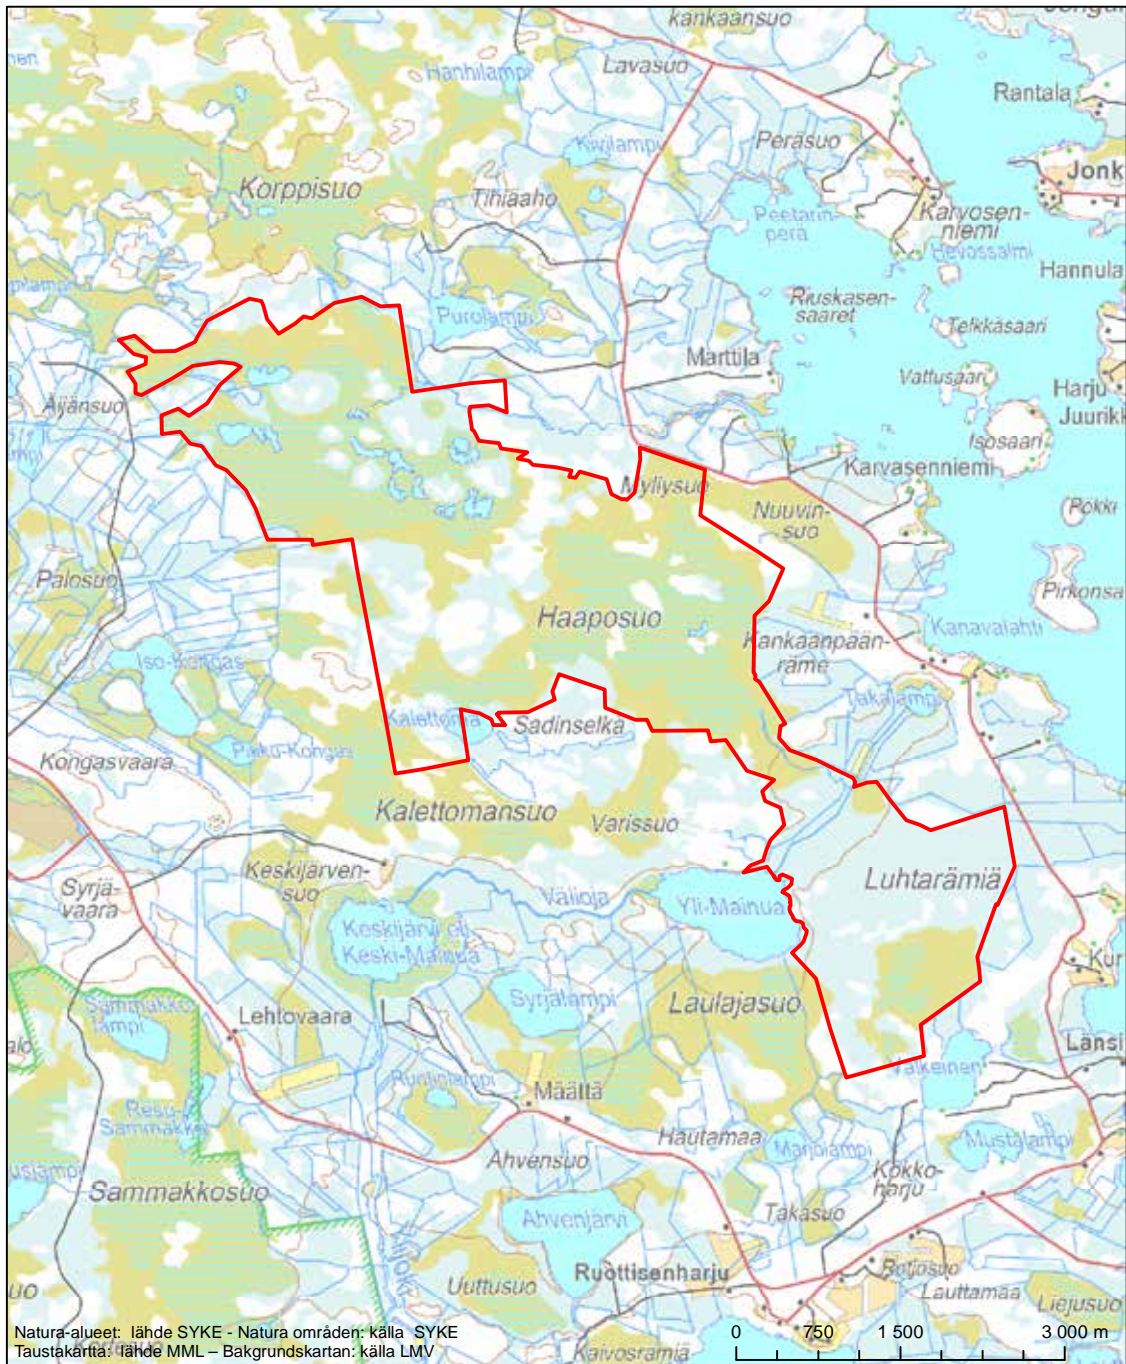

Erityinen suojelualue (SPA) - Särskilt skyddsområde (SPA)
Erityisten suojelutoimien alue (SAC) - Särskilt bevarandeområde (SAC)

Alueen tunnus/Områdets kod: FI1103807
 Alueen nimi: Luhtarämiä ja Haaposuo - Korppisuo
 Områdets namn: Luhtarämiä och Haaposuo-Korppisuo