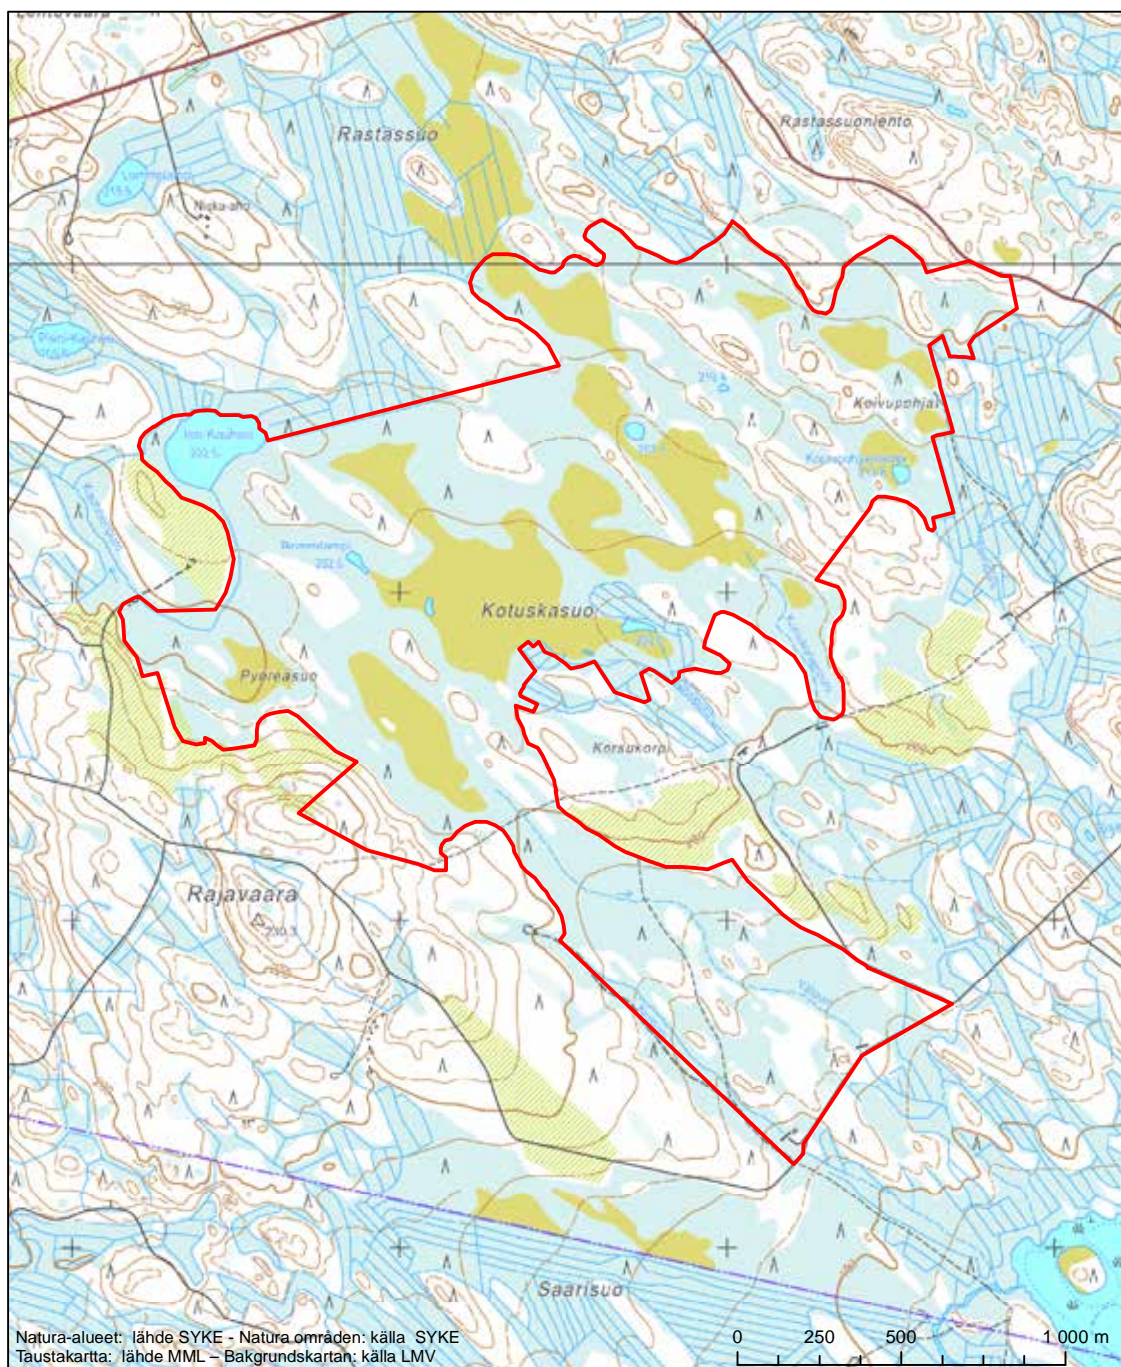

Alueen tunnus/Områdets kod: F11201007
Alueen nimi: Kotuskasuo
Områdets namn: Kotuskasuo

Erityisten suojelutoimien alue (SAC) - Särskilt bevarandeområde (SAC)