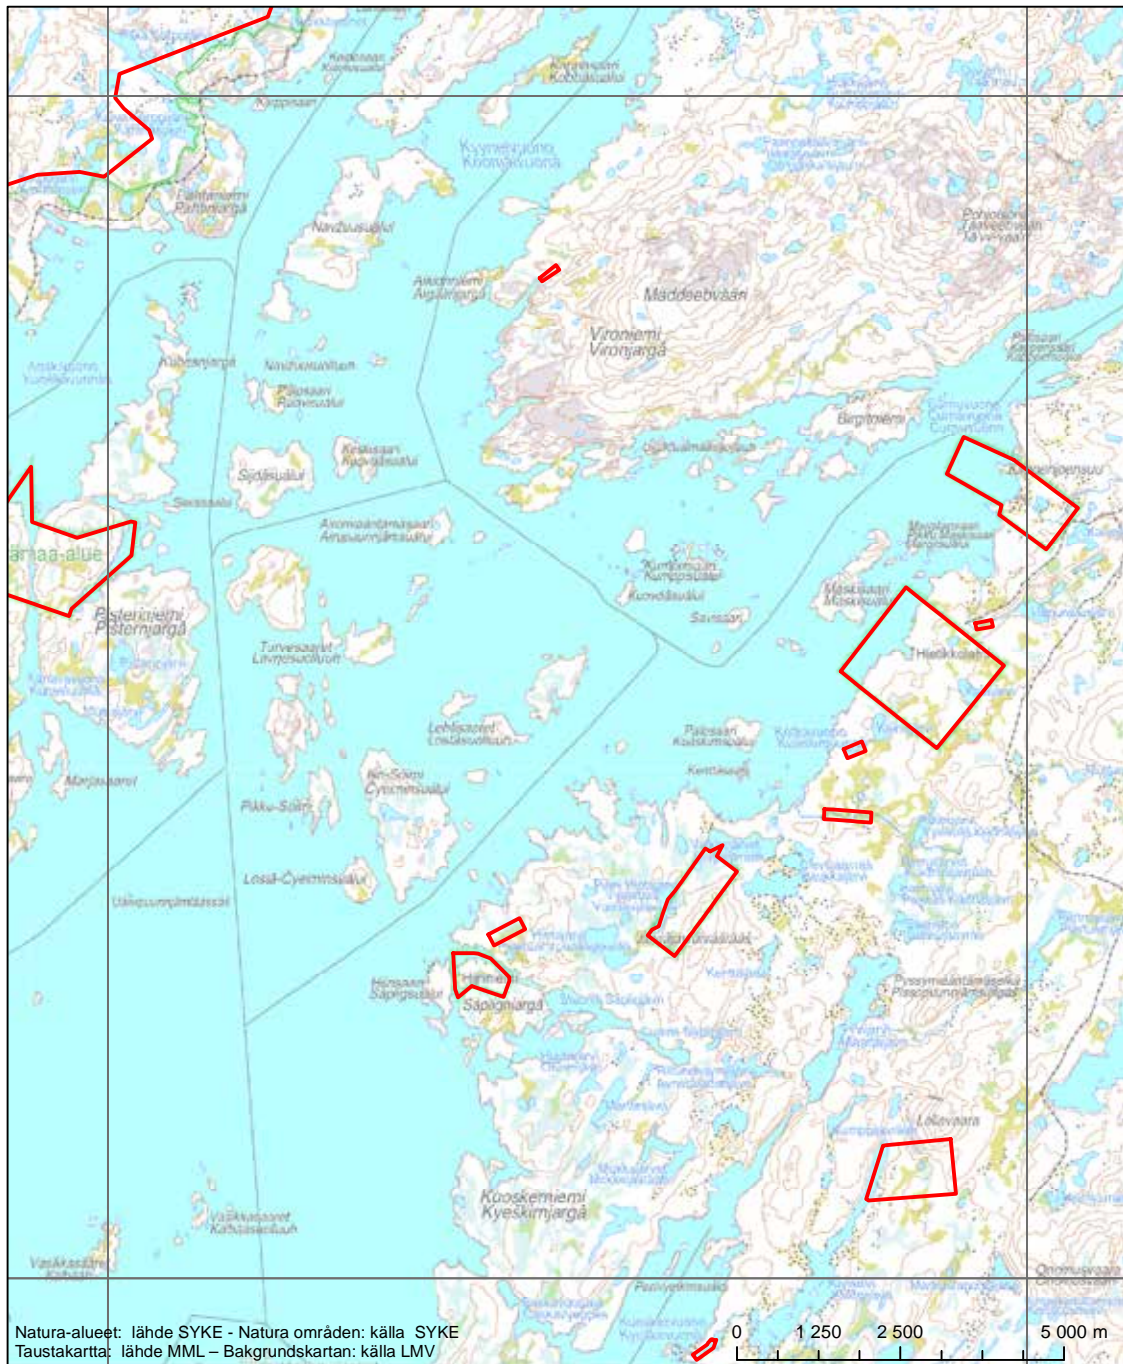

Alueen tunnus/Områdets kod: F11300204
Alueen nimi: Vätöns erämaa
Områdets namn: Vätöns ödemark

Erityisten suojelutoimien alue (SAC) - Särskilt bevarandeområde (SAC)