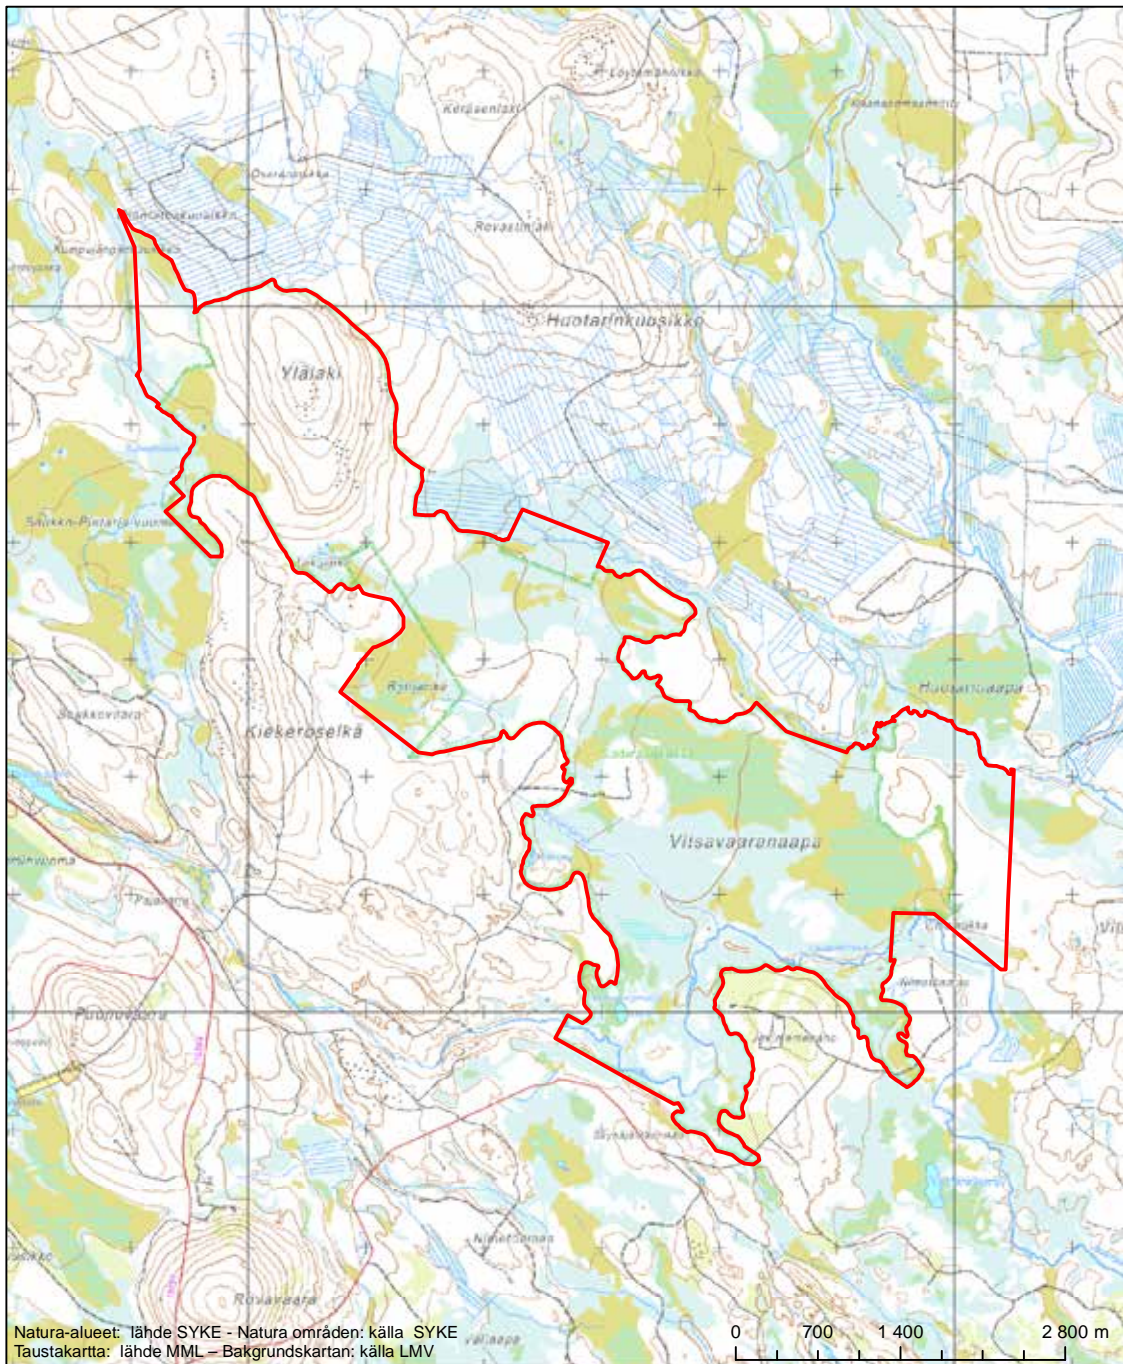

Erityinen suojelualue (SPA) - Särskilt skyddsområde (SPA)

Erityisten suojelutoimien alue (SAC) - Särskilt bevarandeområde (SAC)

Alueen tunnus/Områdets kod: FI1301707
 Alueen nimi: Vitsavaaronaapa - Kiekeröselkä
 Områdets namn: Vitsavaaronaapa-Kiekeröselkä