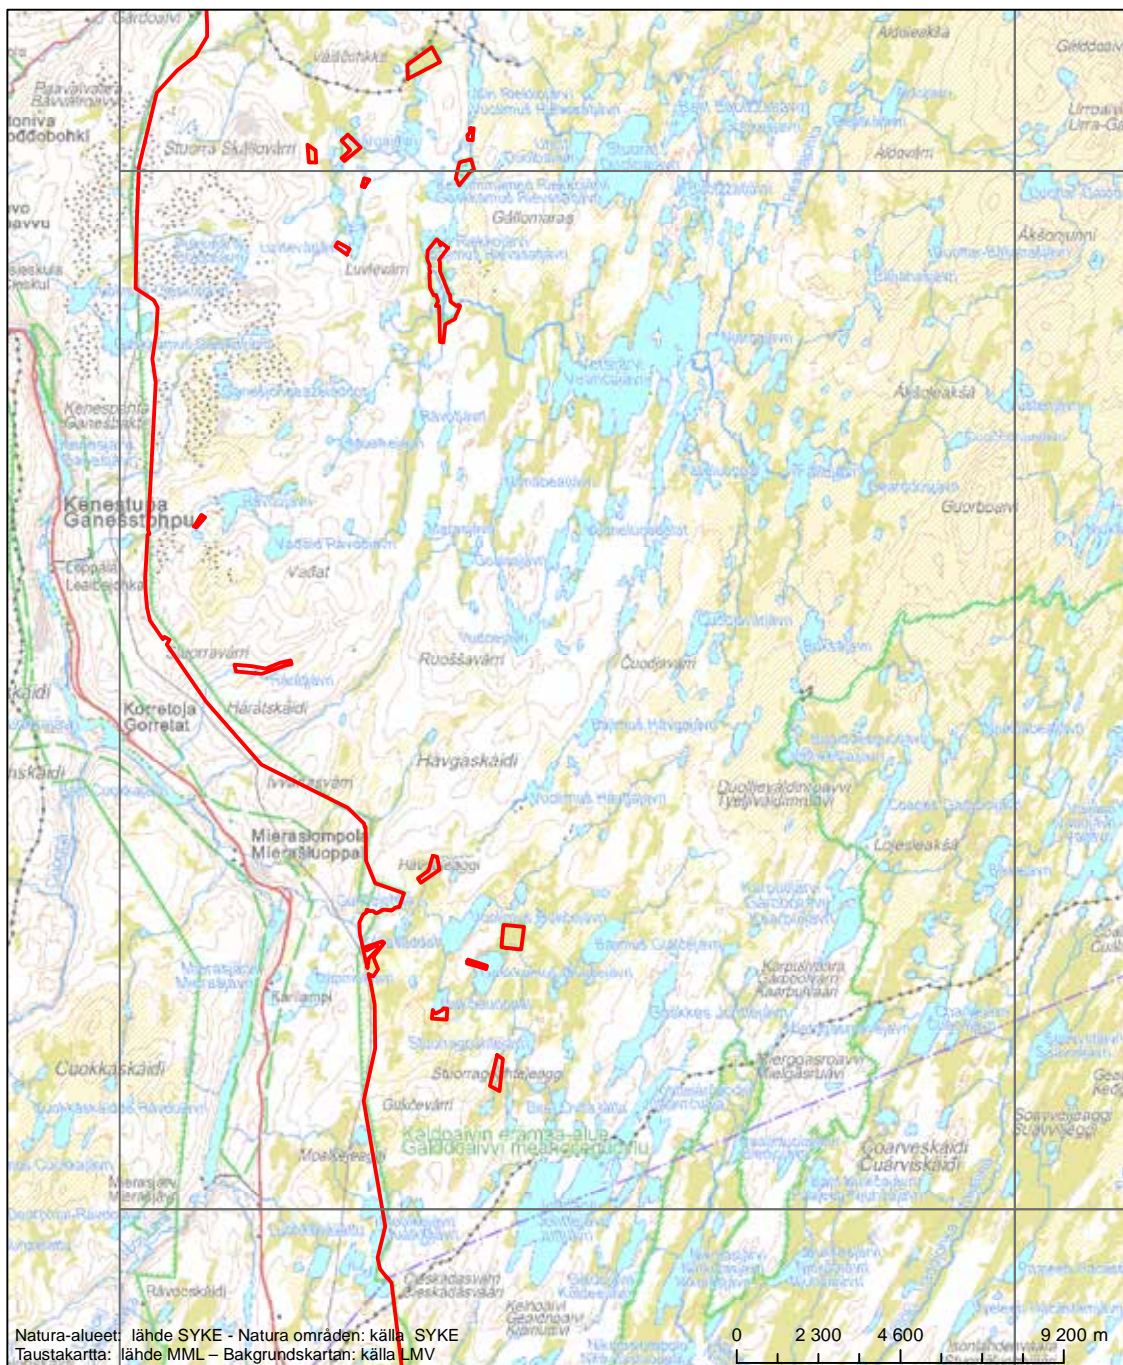

Erityisten suojelutoimien alue (SAC) - Särskilt bevarandeområde (SAC)
 Erityinen suojelualue (SPA) - Särskilt skyddsområde (SPA)

Alueen tunnus/Områdets kod: F11302002
 Alueen nimi: Kälviän erämaa
 Områdets namn: Kälviä odemark