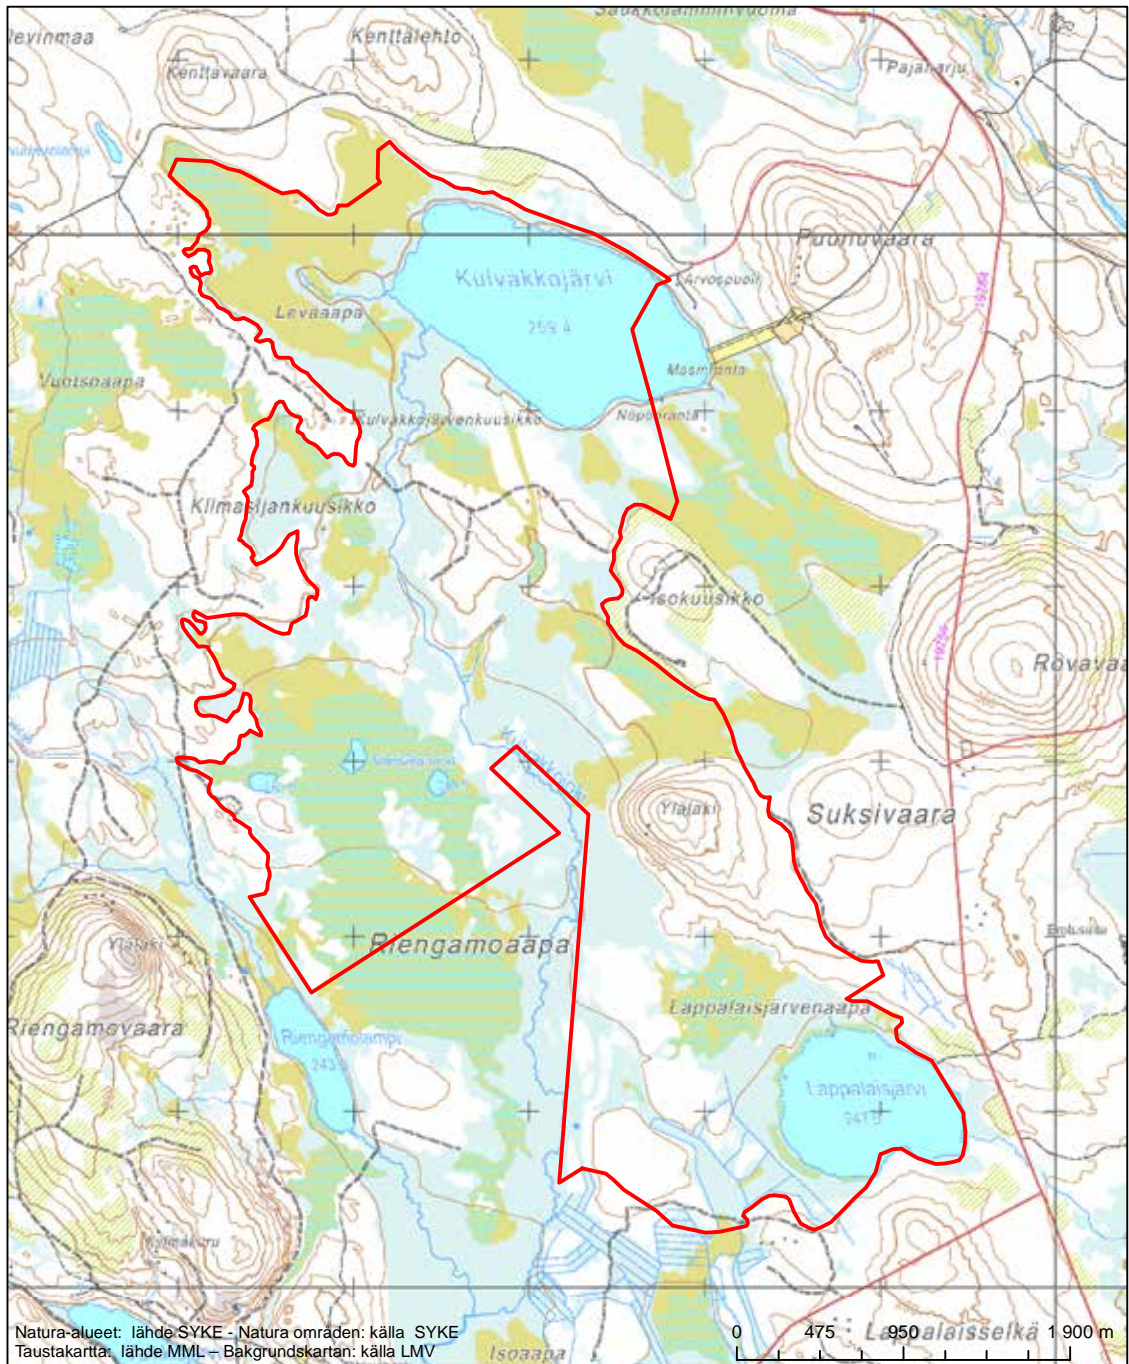

Alueen tunnus/Områdets kod: FI1301715
Alueen nimi: Kulvako
Områdets namn: Kulvako

Erityinen suojelualue (SPA) - Särskilt skyddsområde (SPA)

Erityisten suojelutoimien alue (SAC) - Särskilt bevarandeområde (SAC)