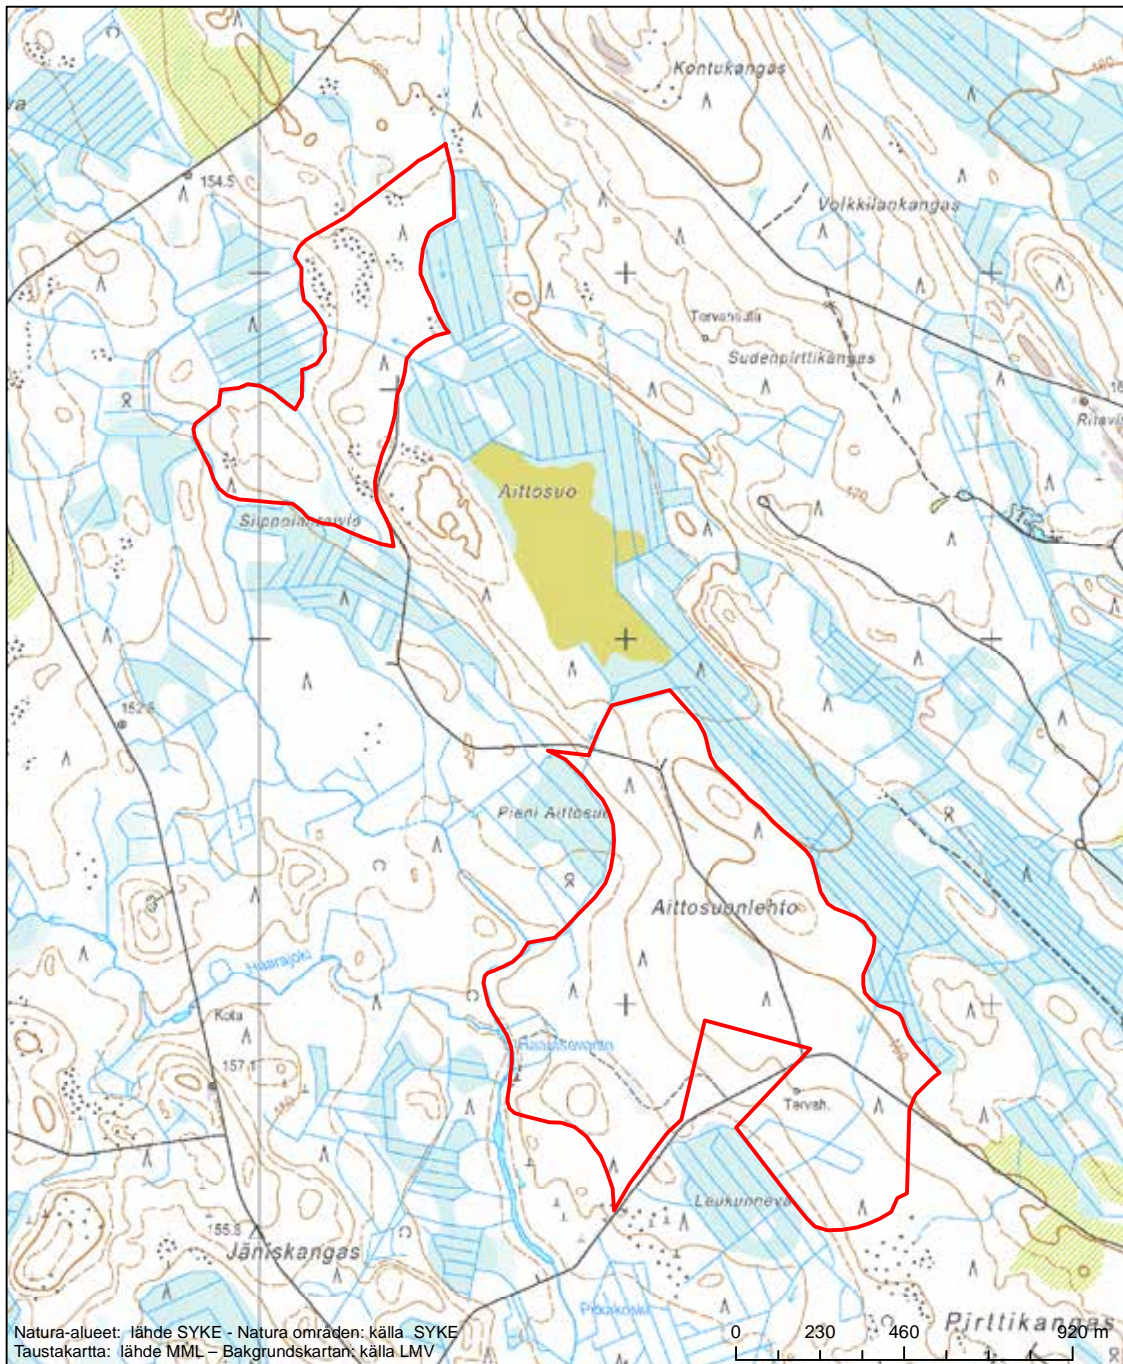

Erityinen suojelualue (SPA) - Särskilt skyddsområde (SPA)
 Erityisten suojelutoimien alue (SAC) - Särskilt bevarandeområde (SAC)

Alueen tunnus/Områdets kod: FI0900034
 Alueen nimi: Silppolanraivio - Aittosuo-lehto
 Områdets namn: Silppolanraivio-Aittosuo-lehto