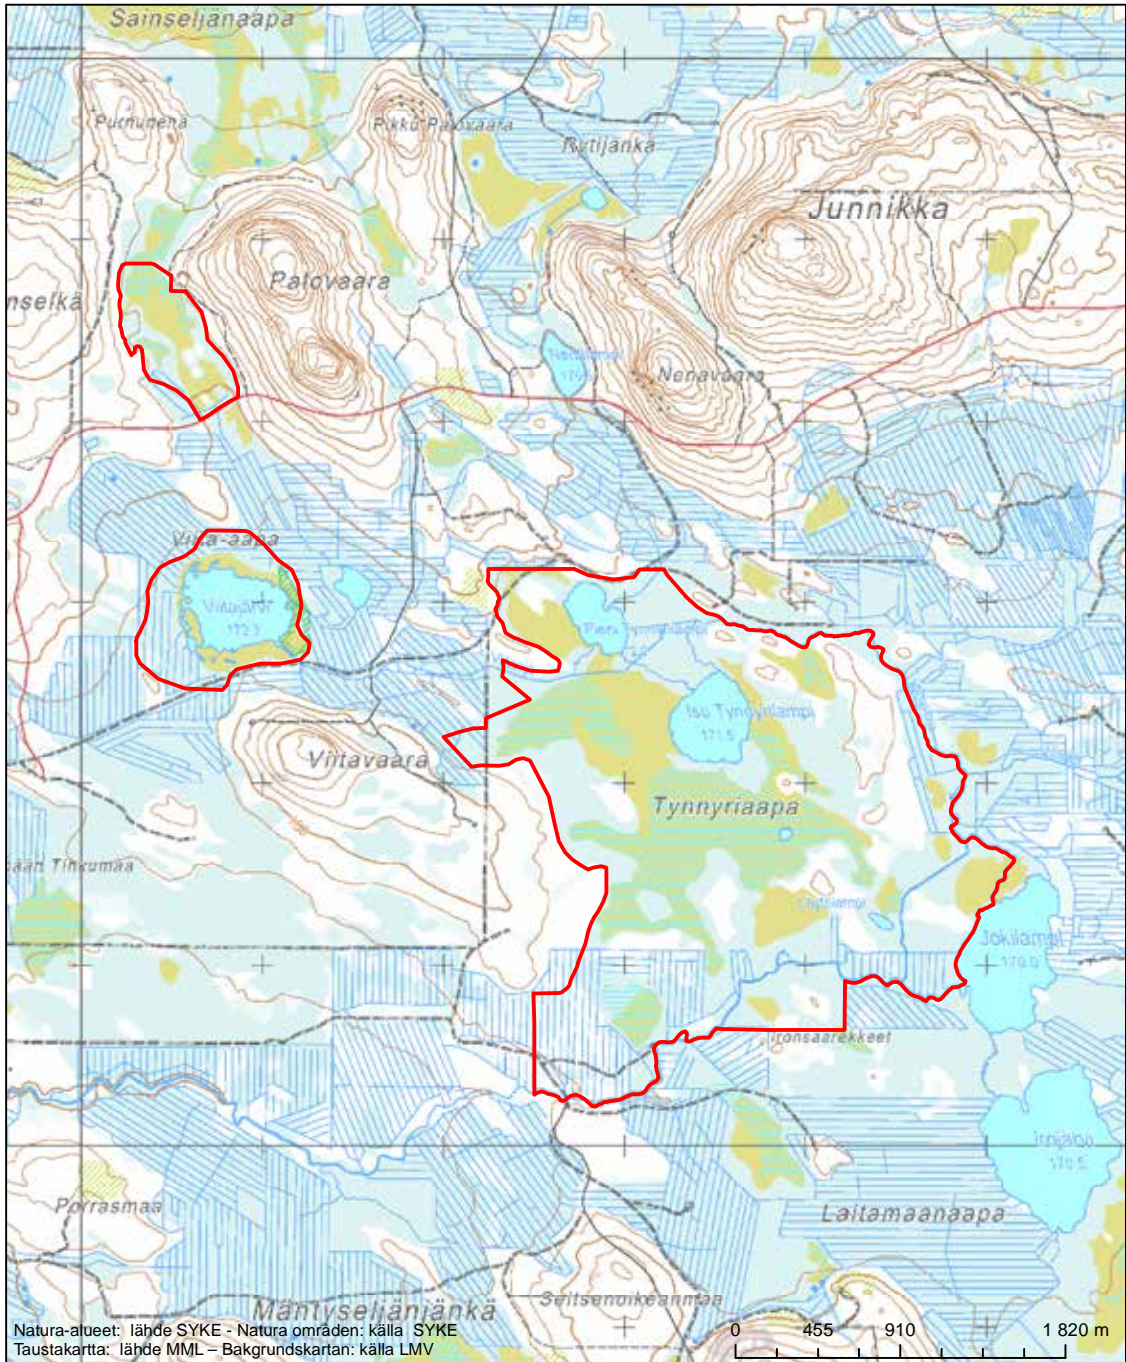

Alueen tunnus/Områdets kod: FI1300401
 Alueen nimi: Haikara-aapa - Viitsikko-aapa
 Områdets namn: Haikara-aapa - Viitsikko-aapa

Erityinen suojelualue (SPA) - Särskilt skyddsområde (SPA)
 Erityisten suojelutoimien alue (SAC) - Särskilt bevarandeområde (SAC)