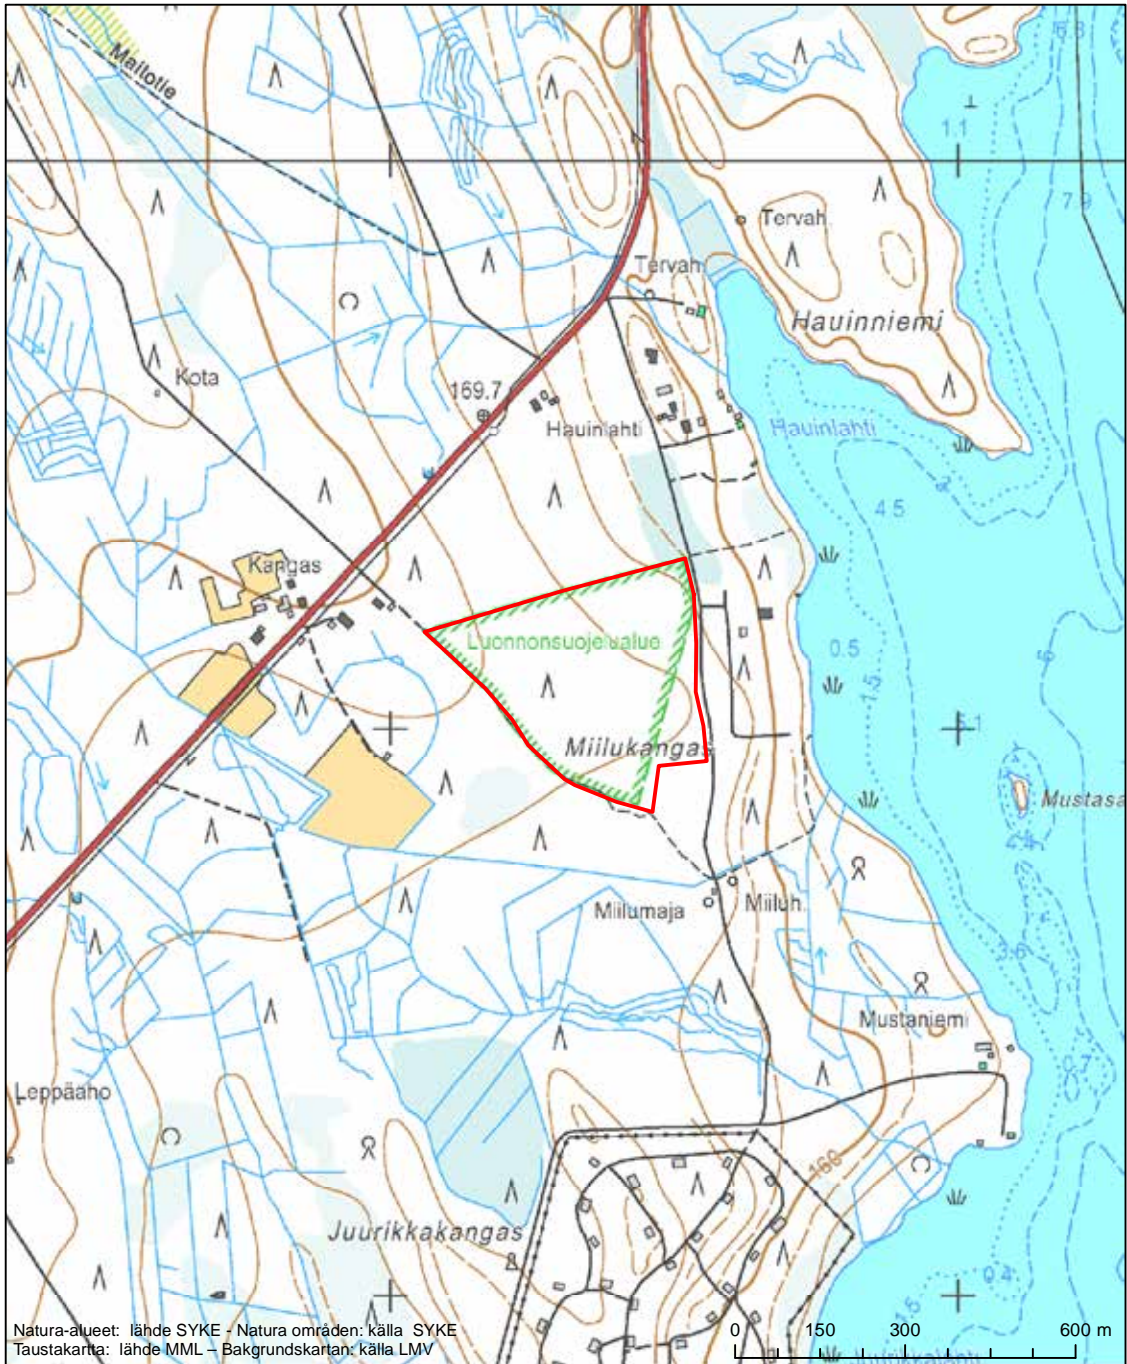

Alueen tunnus/Områdets kod: FI0800089

Alueen nimi: Miilu

Områdets namn: Miilu

Erityisten suojelutoimien alue (SAC) - Särskilt bevarandeområde (SAC)