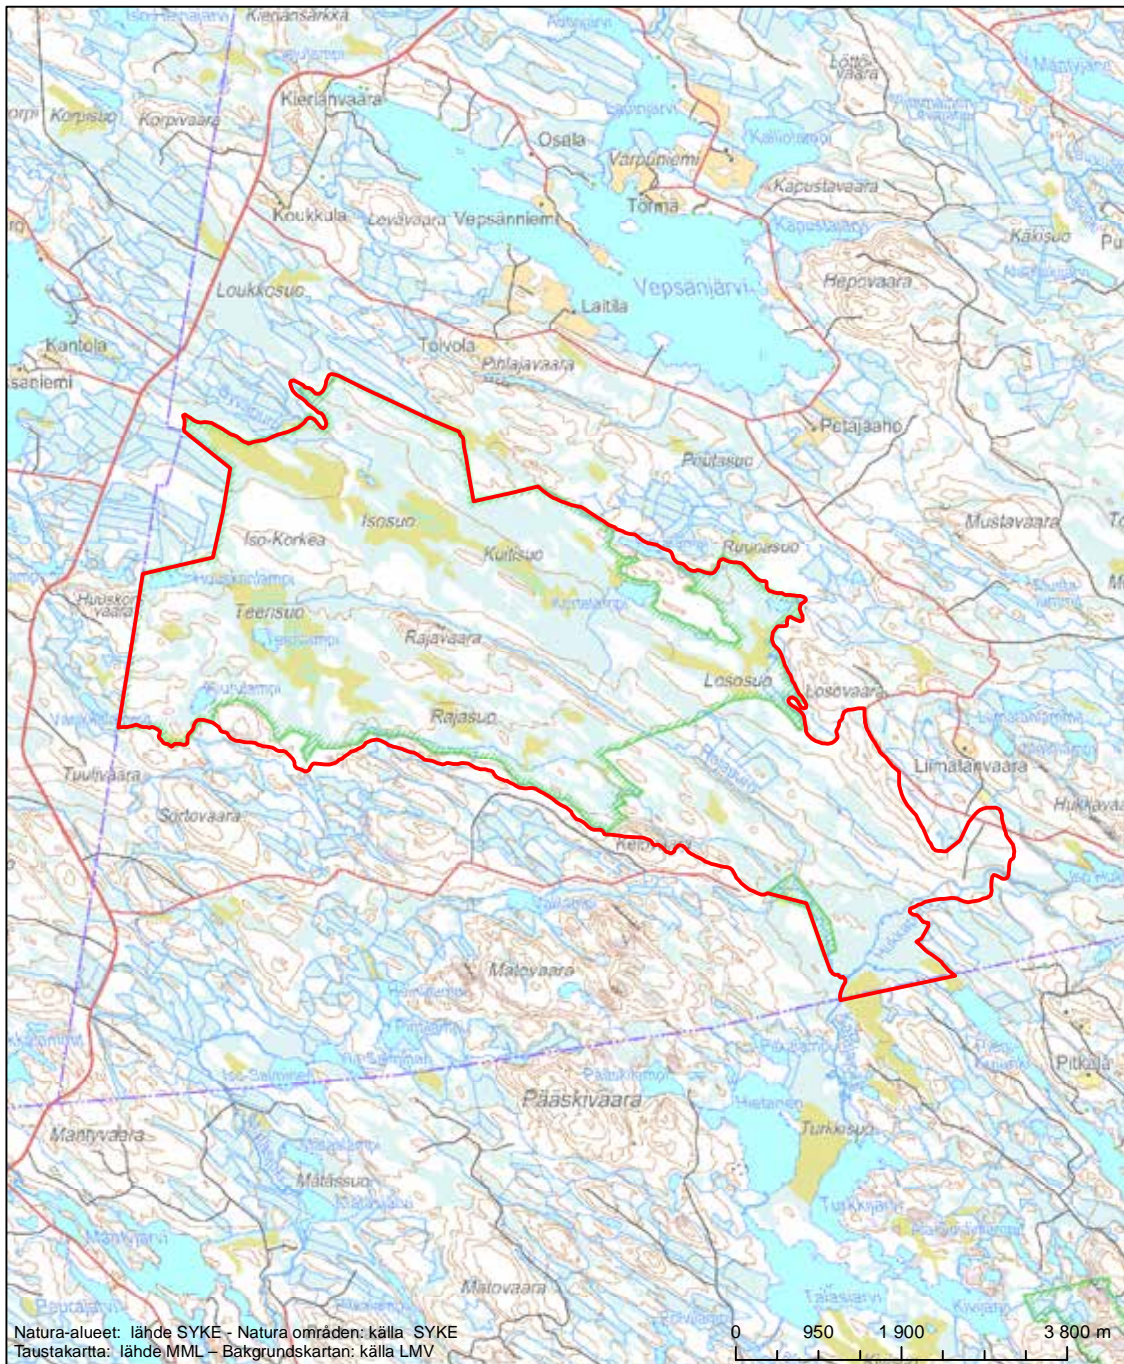

Alueen tunnus/Områdets kod: F11200221
Alueen nimi: Teerisuon - Lososuon alue
Områdets namn: Områdena Teerisuo och Lososuo

Erityisten suojelutoimien alue (SAC) - Särskilt bevarandeområde (SAC)