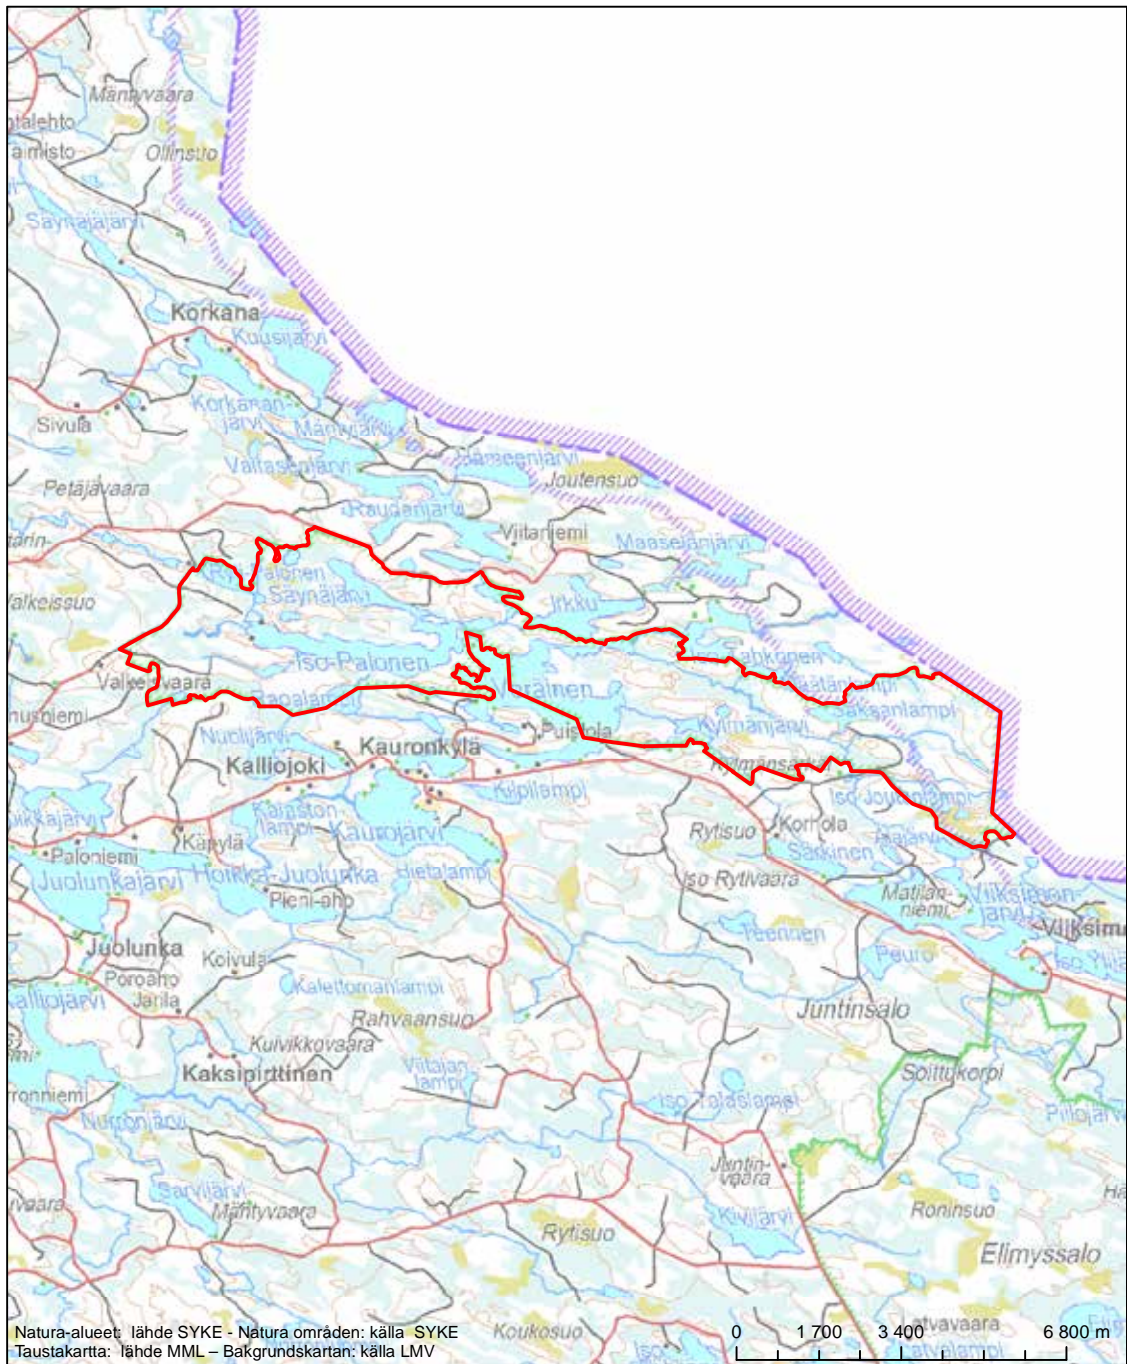

Alueen tunnus/Områdets kod: F11200251
 Alueen nimi: Lentuan alue
 Områdets namn: Lentuaområdet

Erityisten suojelutoimien alue (SAC) - Särskilt bevarandeområde (SAC)

Alueen tunnus/Områdets kod: F11200252
 Alueen nimi: Iso Palonen - Maariansärkät
 Områdets namn: Iso Palonen - Maariansärkät