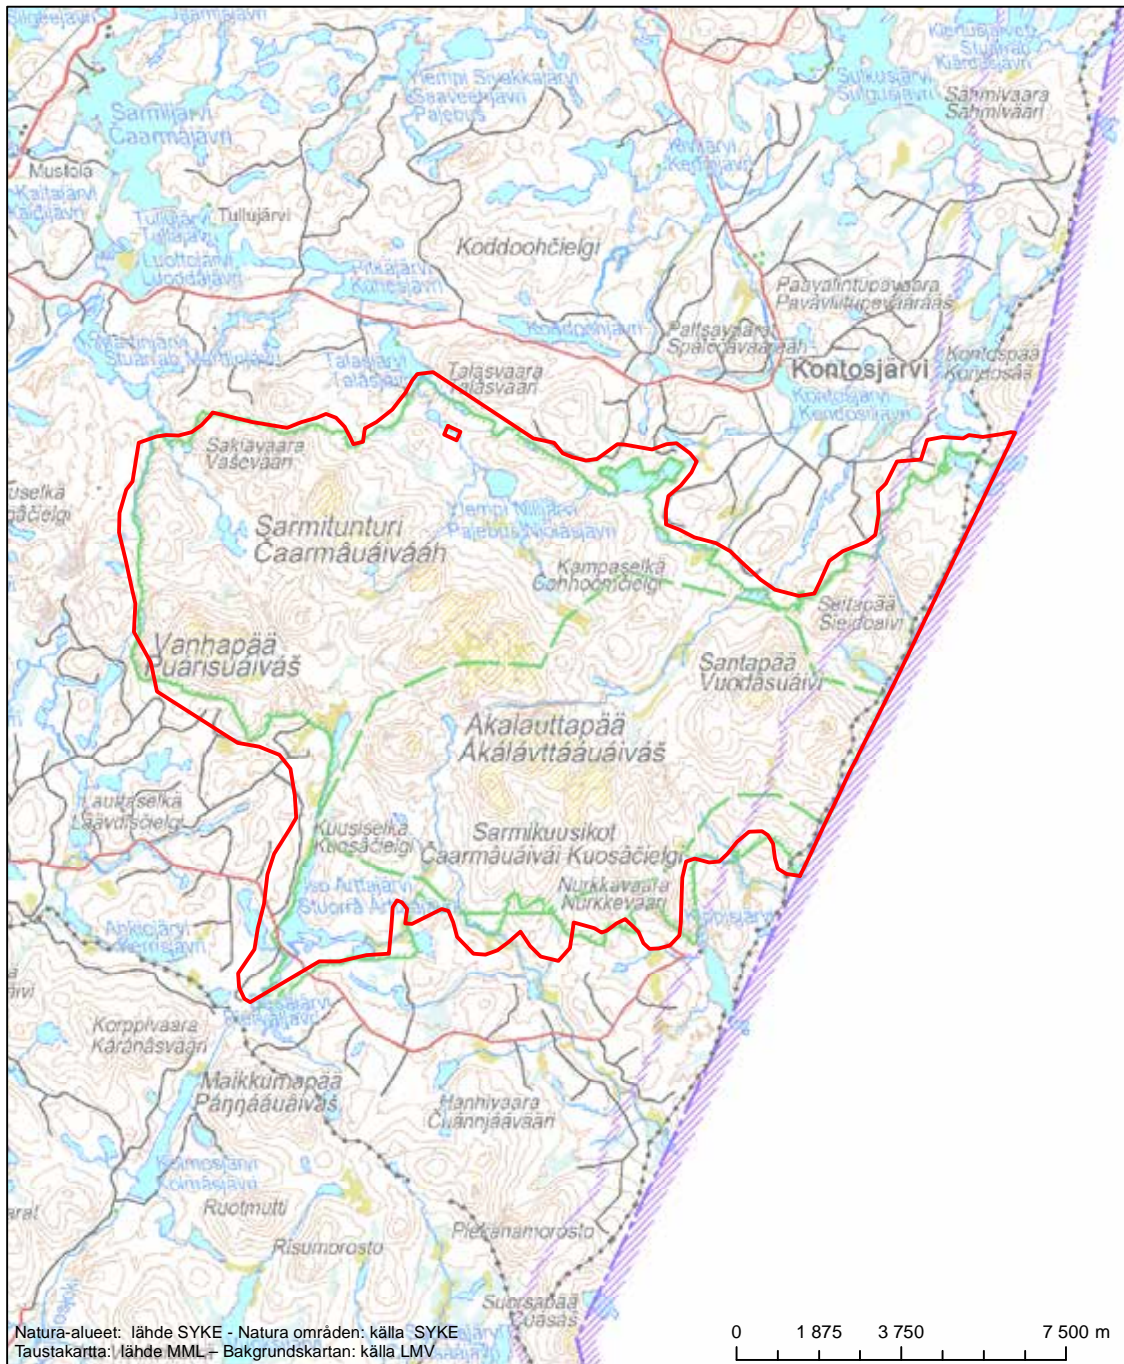

Alueen tunnus/Områdets kod: F11300205
Alueen nimi: Tsarmitunturin erämaa
Områdets namn: Tsarmitunturi ödemark

Erityisten suojelutoimien alue (SAC) - Särskilt bevarandeområde (SAC)