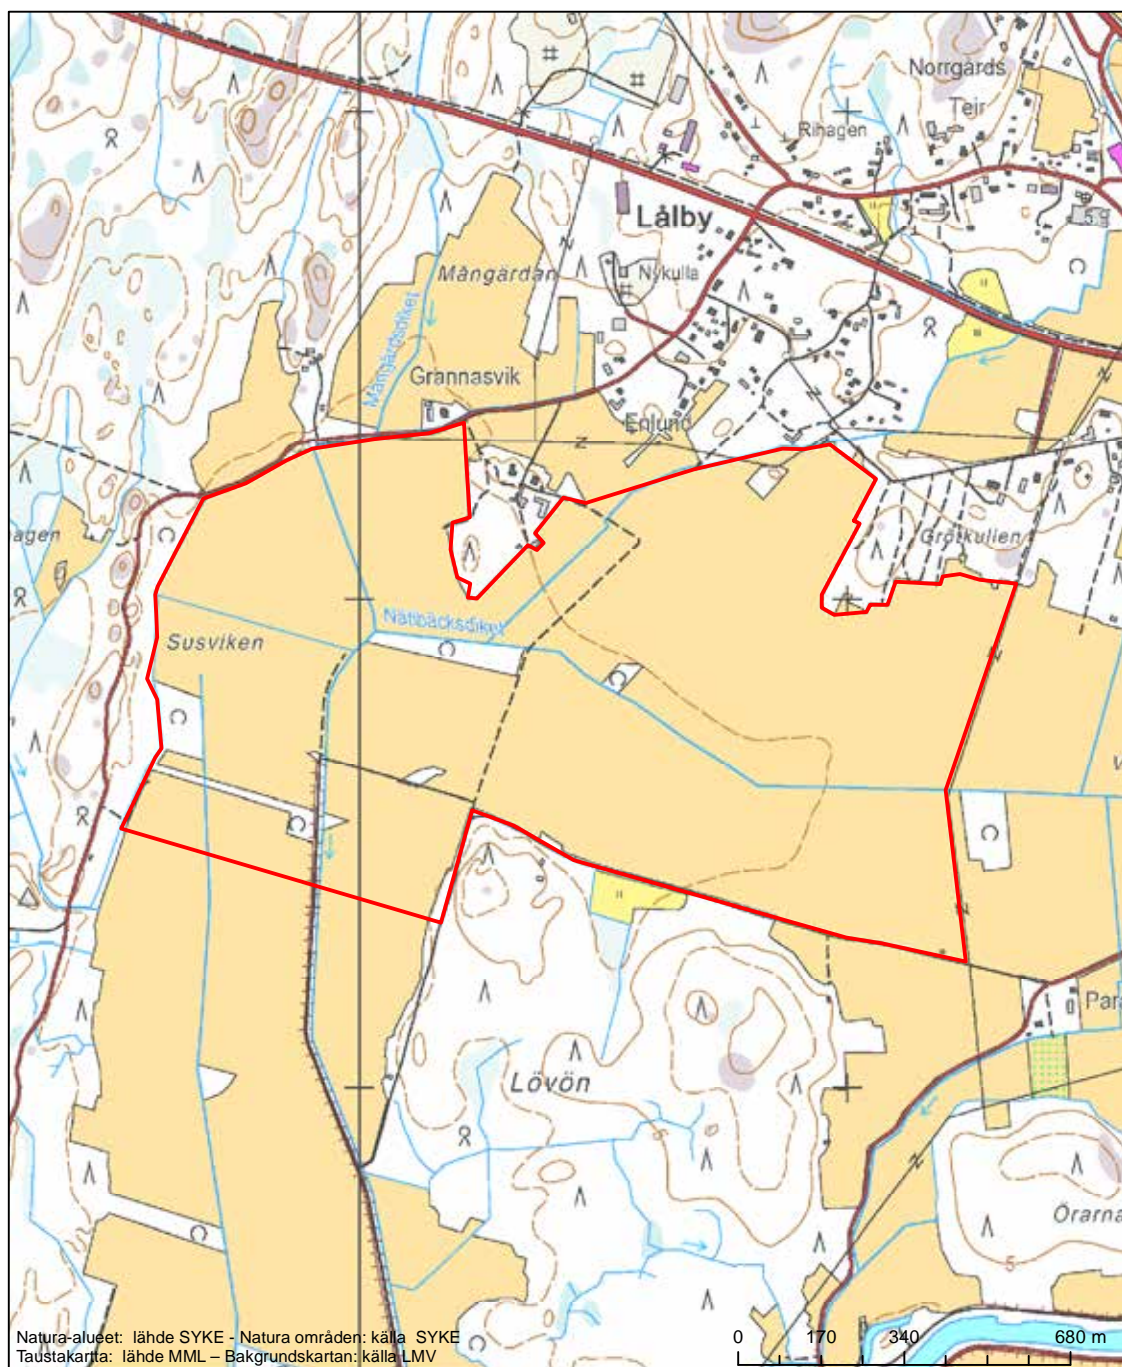

Alueen tunnus/Områdets kod: FI0800162
Alueen nimi: Lålbyn peltoaukea
Områdets namn: Lålby åkrar

Erityinen suojelualue (SPA) - Särskilt skyddsområde (SPA)