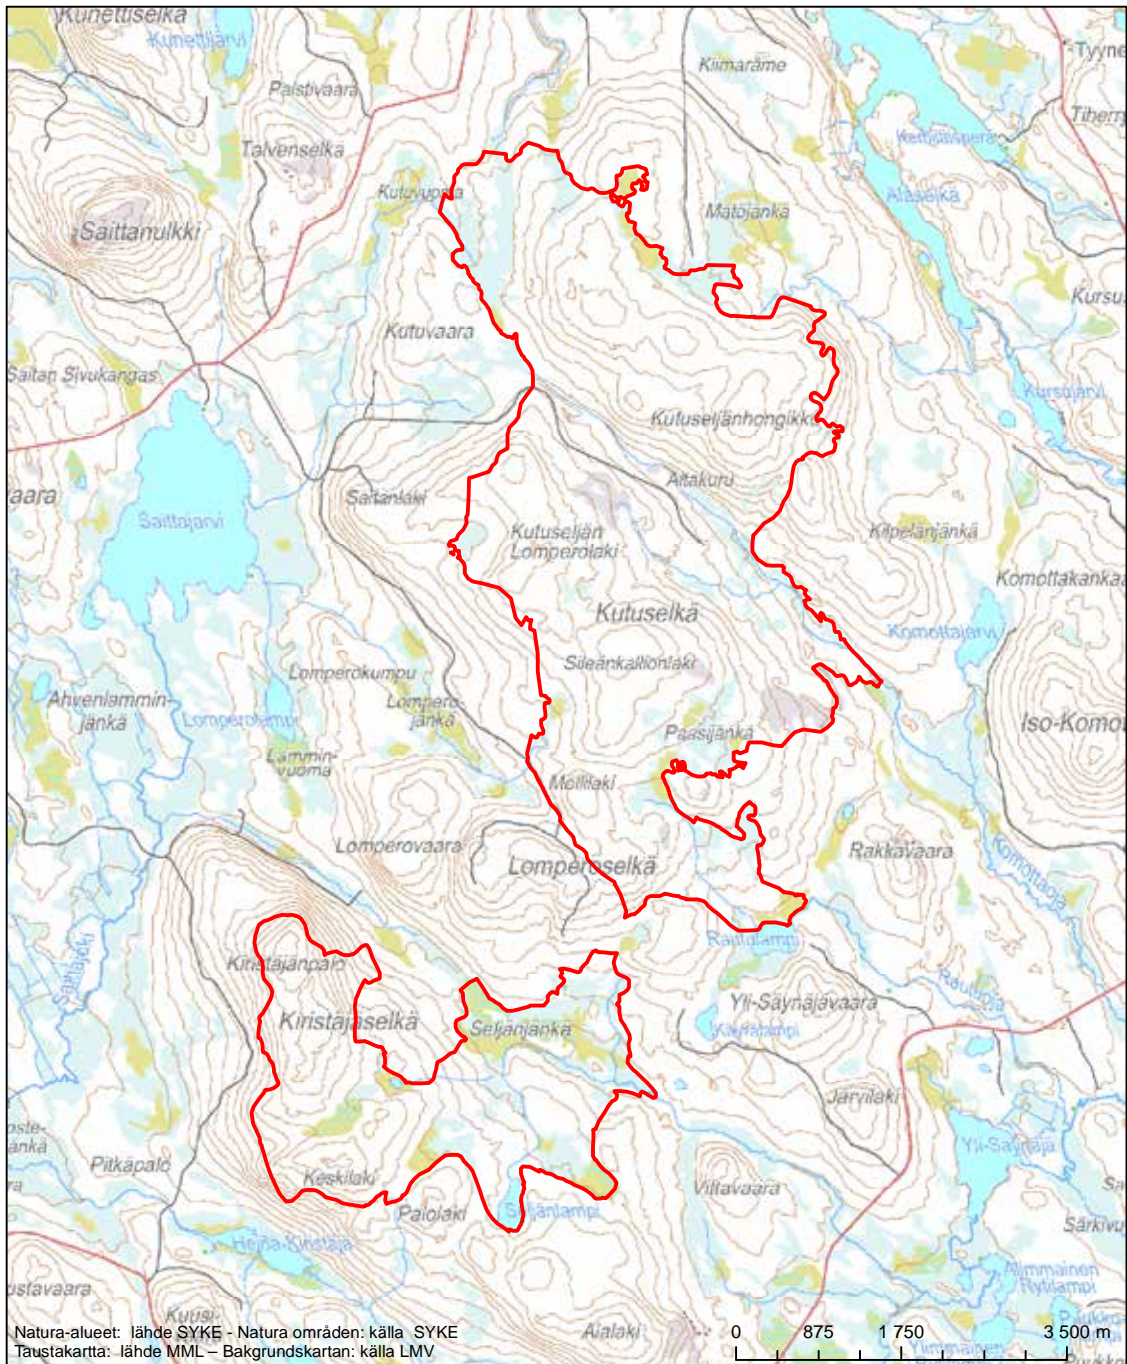

Alueen nimi: Narkausen - Katiskon lehdot

Områdets namn: Lundarna vid Narkaus och Katisko

Erityisten suojelutoimien alue (SAC) - Särskilt bevarandeområde (SAC)

Alueen tunnus/Områdets kod: F11301314
 Alueen nimi: Kutuselkä - Kiristäjäselkä
 Områdets namn: Kutuselkä-Kiristäjäselkä