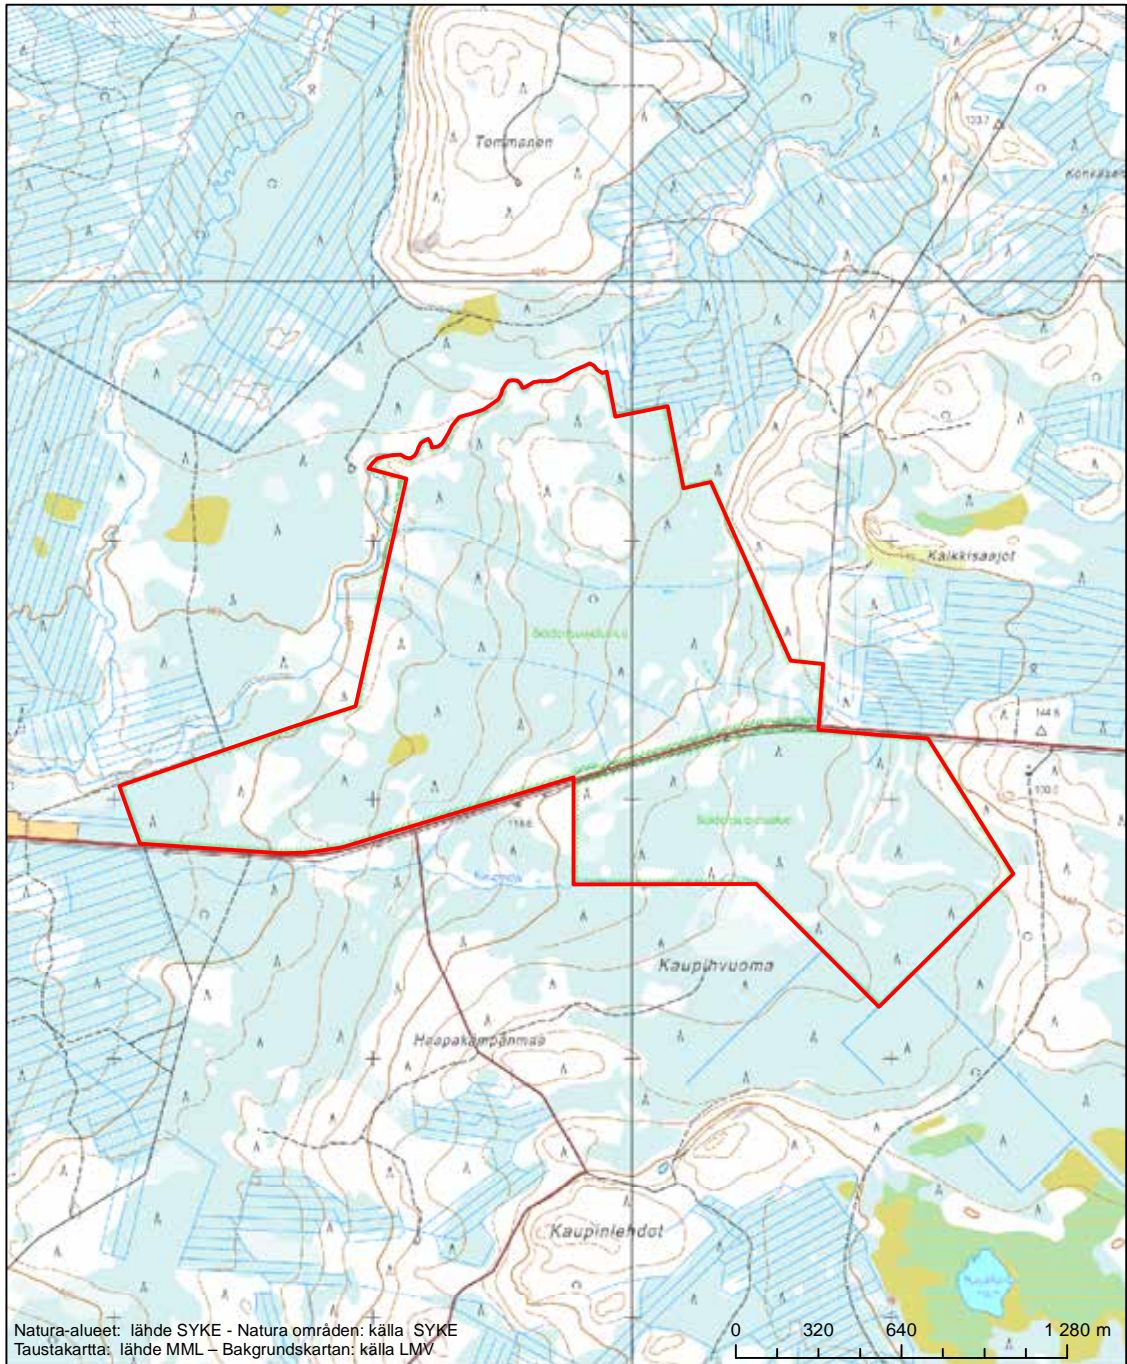

Alueen tunnus/Områdets kod: FI1302013
 Alueen nimi: Mierasluoppolon kenttä
 Områdets namn: Mierasluoppo, äng

Erytisten suojelutoimien alue (SAC) - Särskilt bevarandeområde (SAC)

Alueen tunnus/Områdets kod: F11302101
 Alueen nimi: Mellajoki
 Områdets namn: Mellajoki