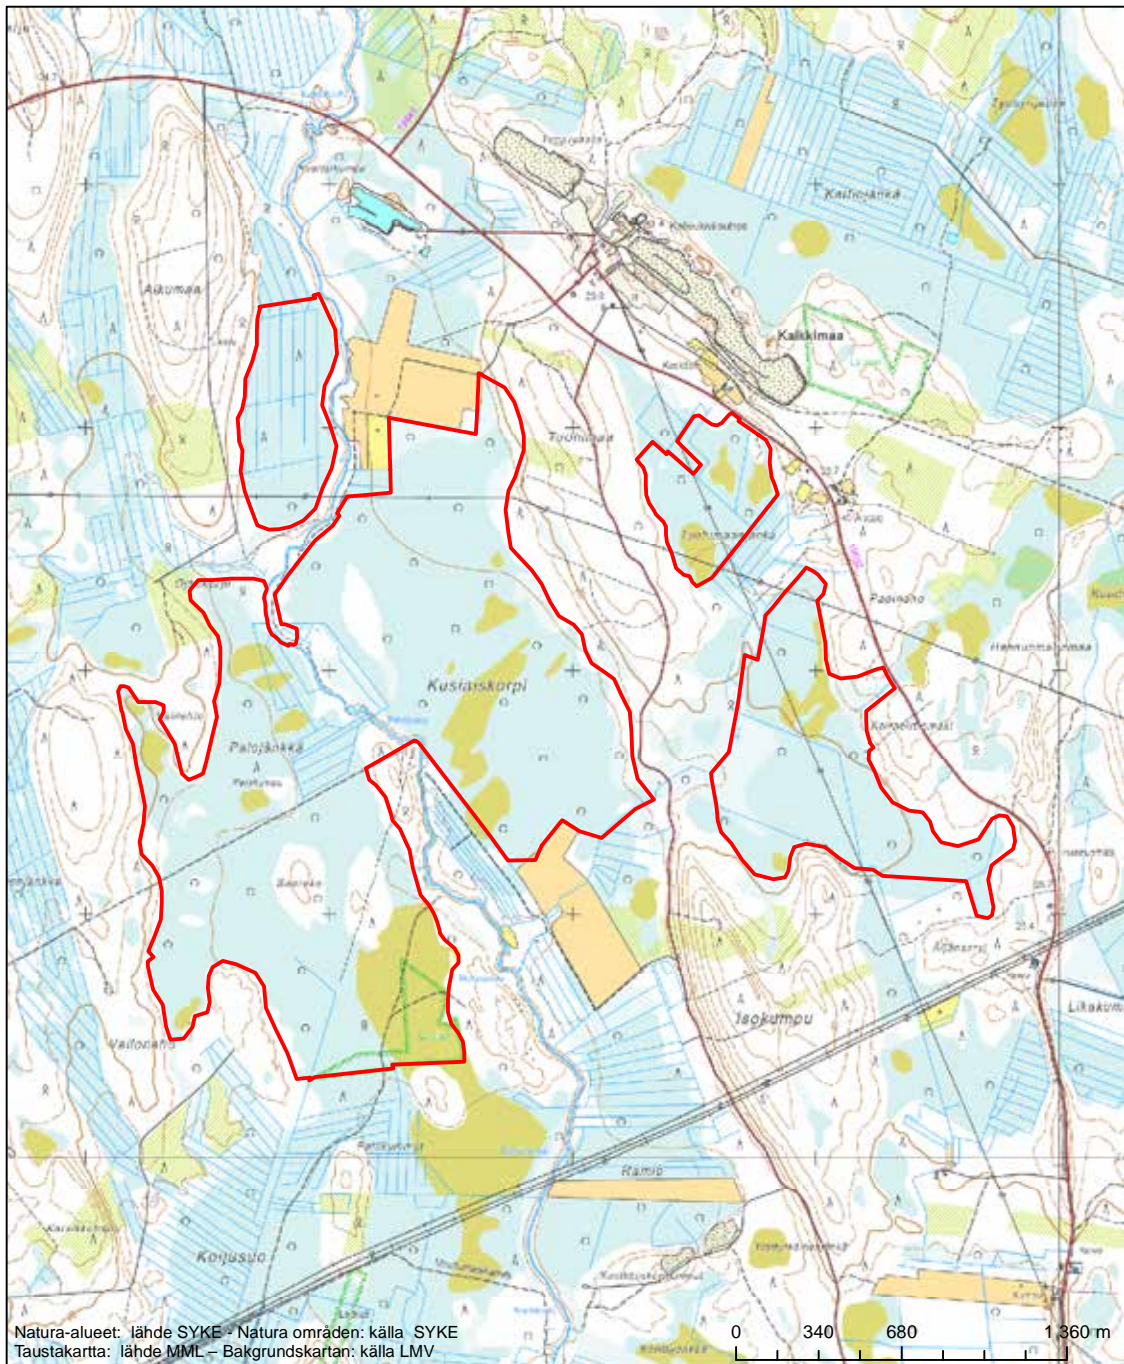

Alueen tunnus/Områdets kod: F11301902
 Alueen nimi: Sattavuoma
 Områdets namn: Sattavuoma

Eriyisten suojelutoimien alue (SAC) - Särskilt bevarandeområde (SAC)

Alueen tunnus/Områdets kod: F11301903
 Alueen nimi: Kusiaskorpi, Palojätkä, Alkumaa, Isokumpun jätkä
 Områdets namn: Kusiaskorpi, Palo-Isokumman jätkä, Alkumaa