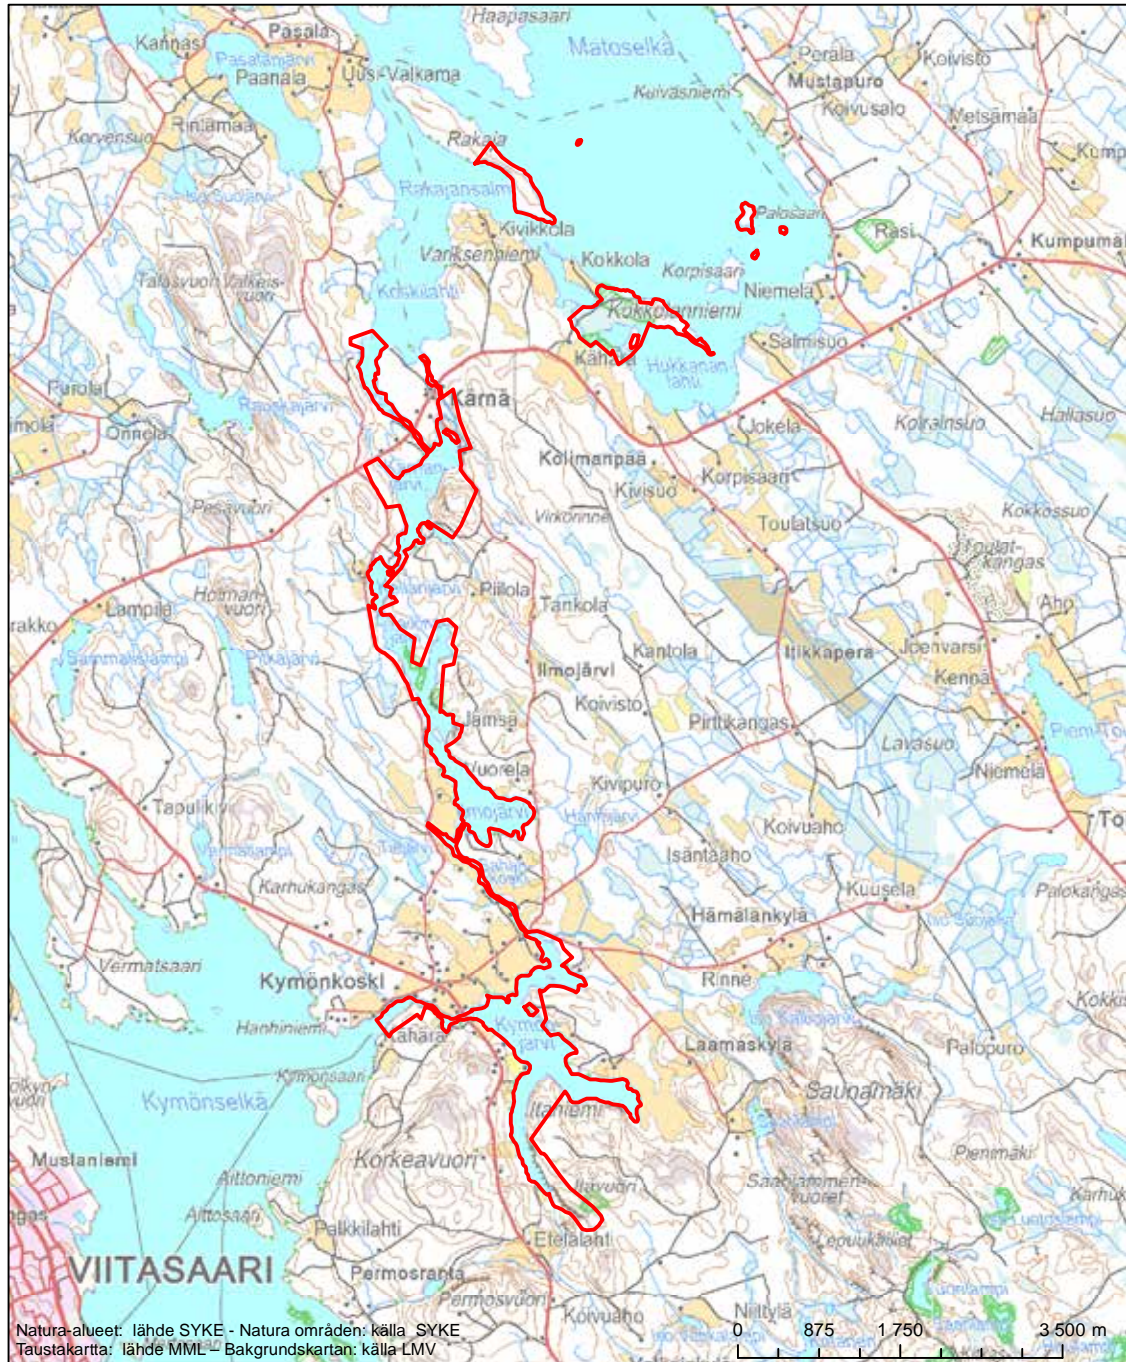

Alueen tunnus/Områdets kod: FI0900070
 Alueen nimi: Kolima - Keitele -koskireitti
 Områdets namn: Kolima-Keitele forssträcka

Erityinen suojelualue (SPA) - Särskilt skyddsområde (SPA)

Erityisten suojelutoimien alue (SAC) - Särskilt bevarandeområde (SAC)