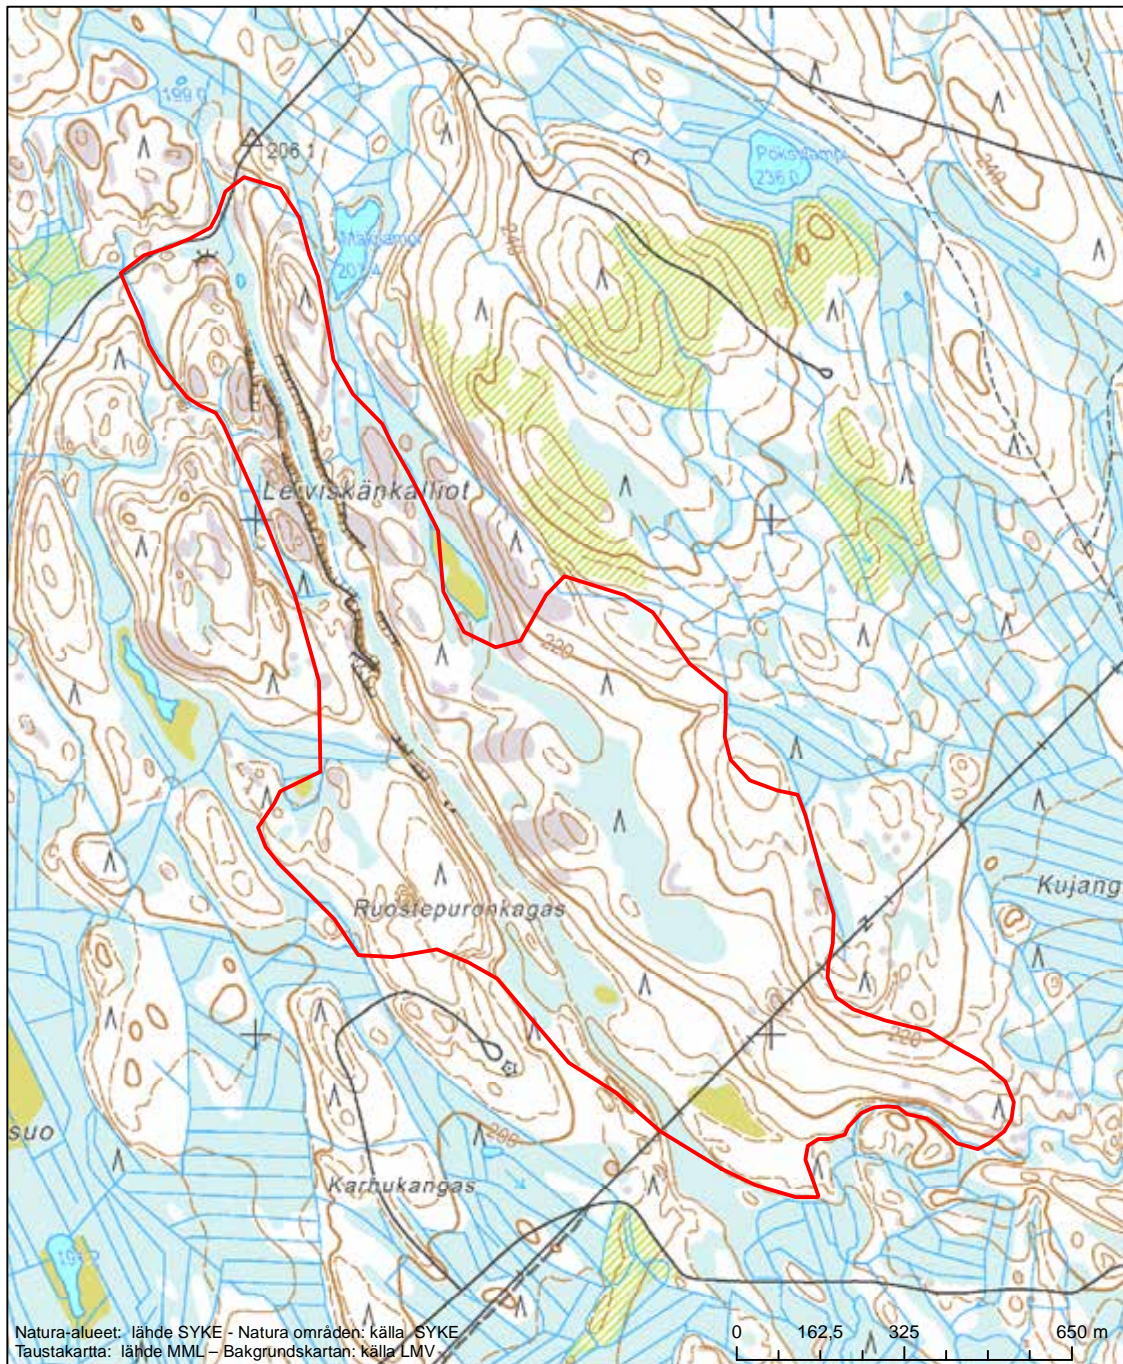

Alueen tunnus/Områdets kod: FI0700069
Alueen nimi: Leiviskänkalliot
Områdets namn: Leiviskänkalliot

Erityisten suojelutoimien alue (SAC) - Särskilt bevarandeområde (SAC)