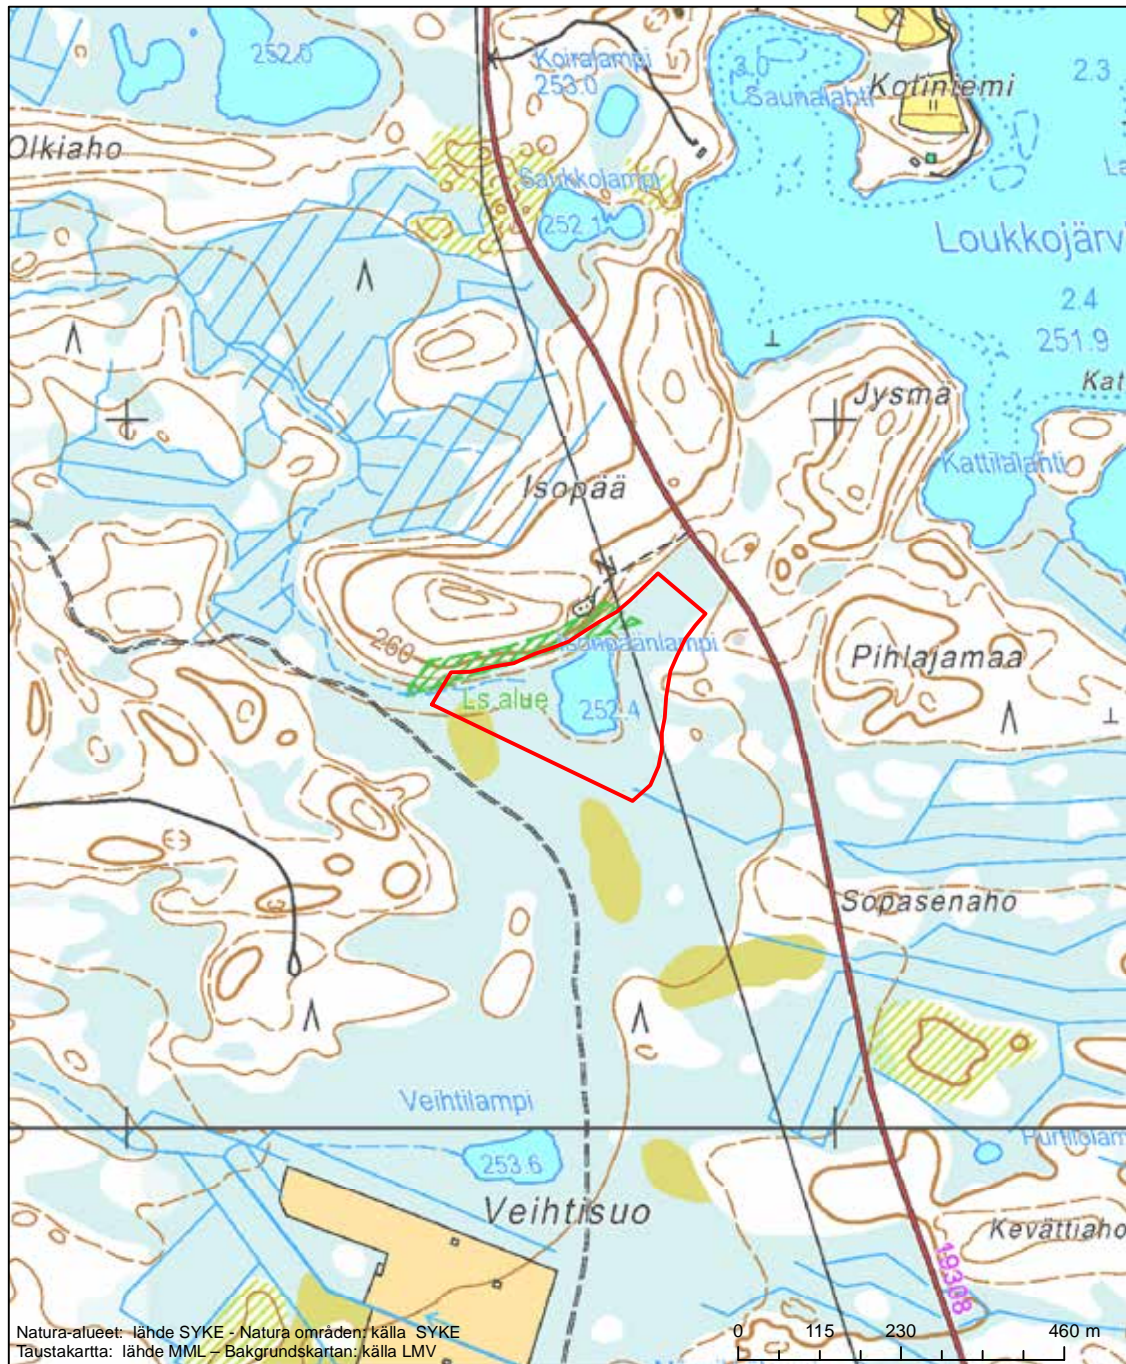

Alueen tunnus/Områdets kod: FI1200763
Alueen nimi: Isonpäänlampi
Områdets namn: Isonpäänlampi

Erityisten suojelutoimien alue (SAC) - Särskilt bevarandeområde (SAC)