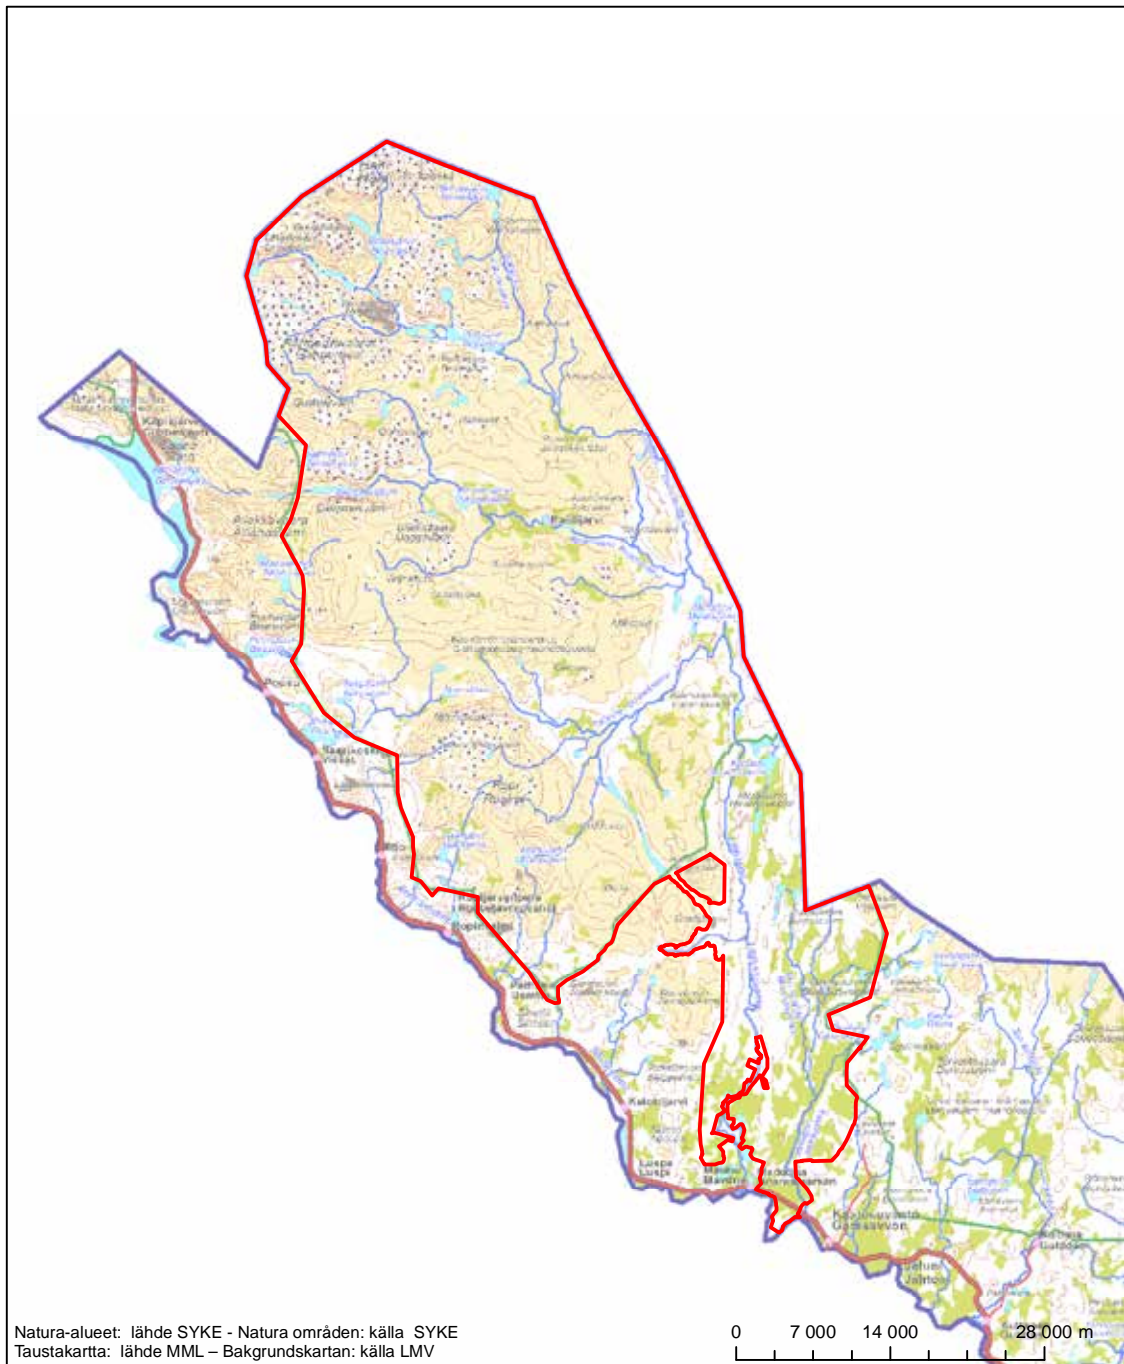

Alueen tunnus/Områdets kod: FI1300105
Alueen nimi: Käsivarren erämaa
Områdets namn: Ödemarken i Lapska Armen

Erityinen suojelualue (SPA) - Särskilt skyddsområde (SPA)
Erityisten suojelutoimien alue (SAC) - Särskilt bevarandeområde (SAC)