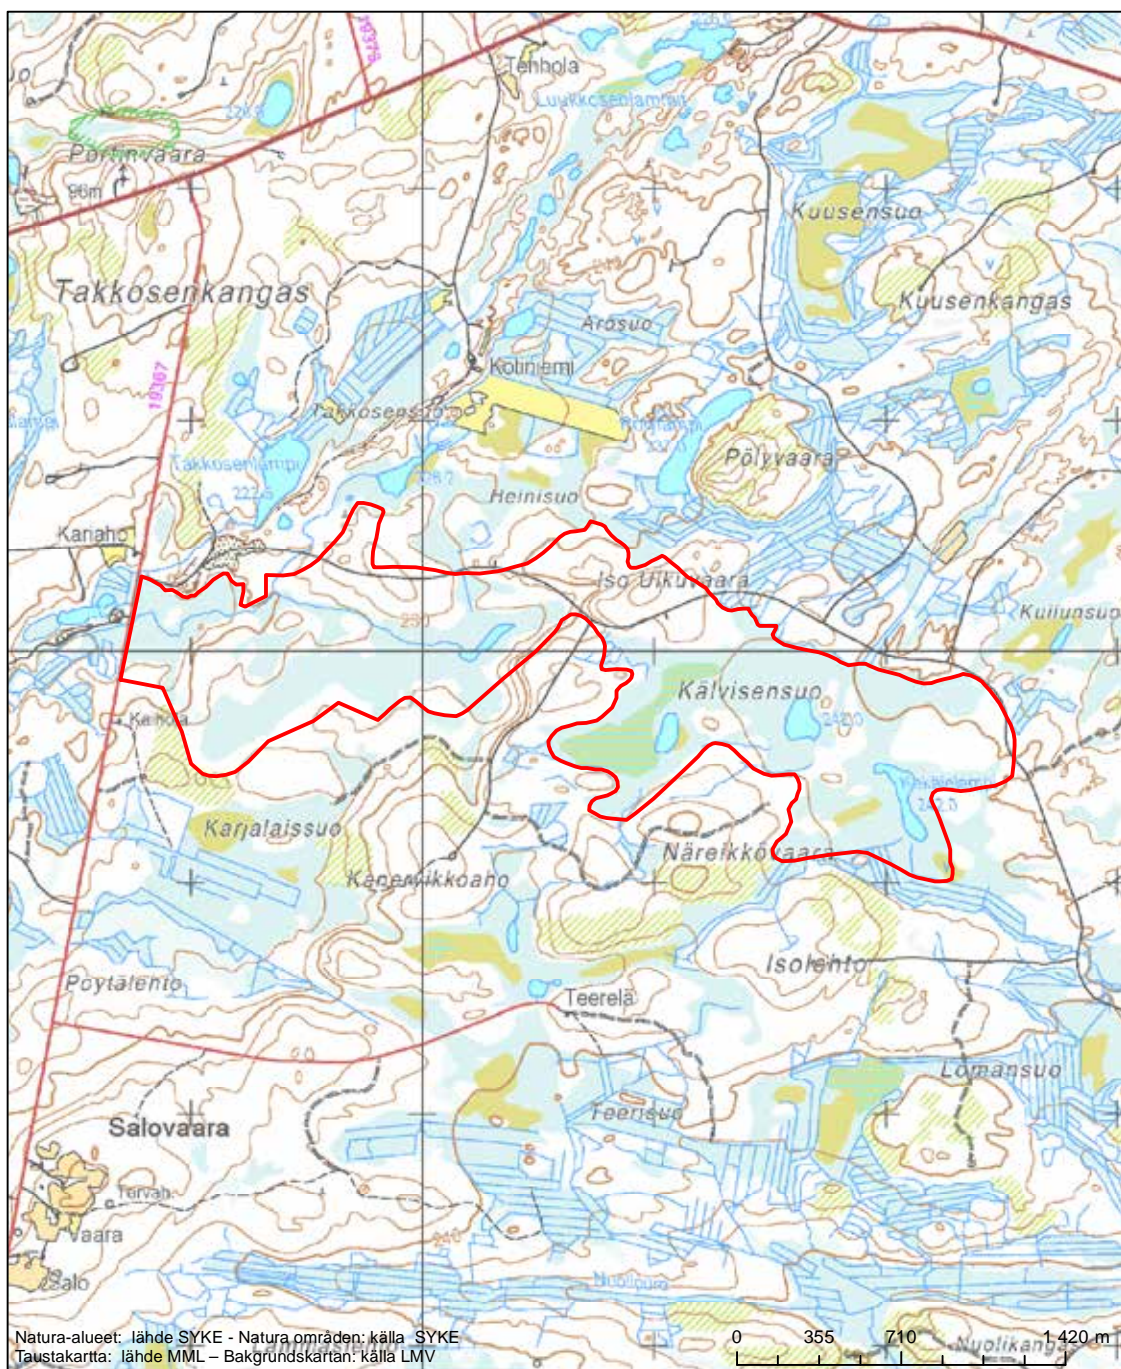

Alueen tunnus/Områdets kod: F11200715
 Alueen nimi: Housuvaara
 Områdets namn: Housuvaara

Erityisten suojelutoimien alue (SAC) - Särskilt bevarandeområde (SAC)

Alueen tunnus/Områdets kod: FI1200716
 Alueen nimi: Uikuvaara - Uikupuro
 Områdets namn: Uikuvaara - Uikupuro