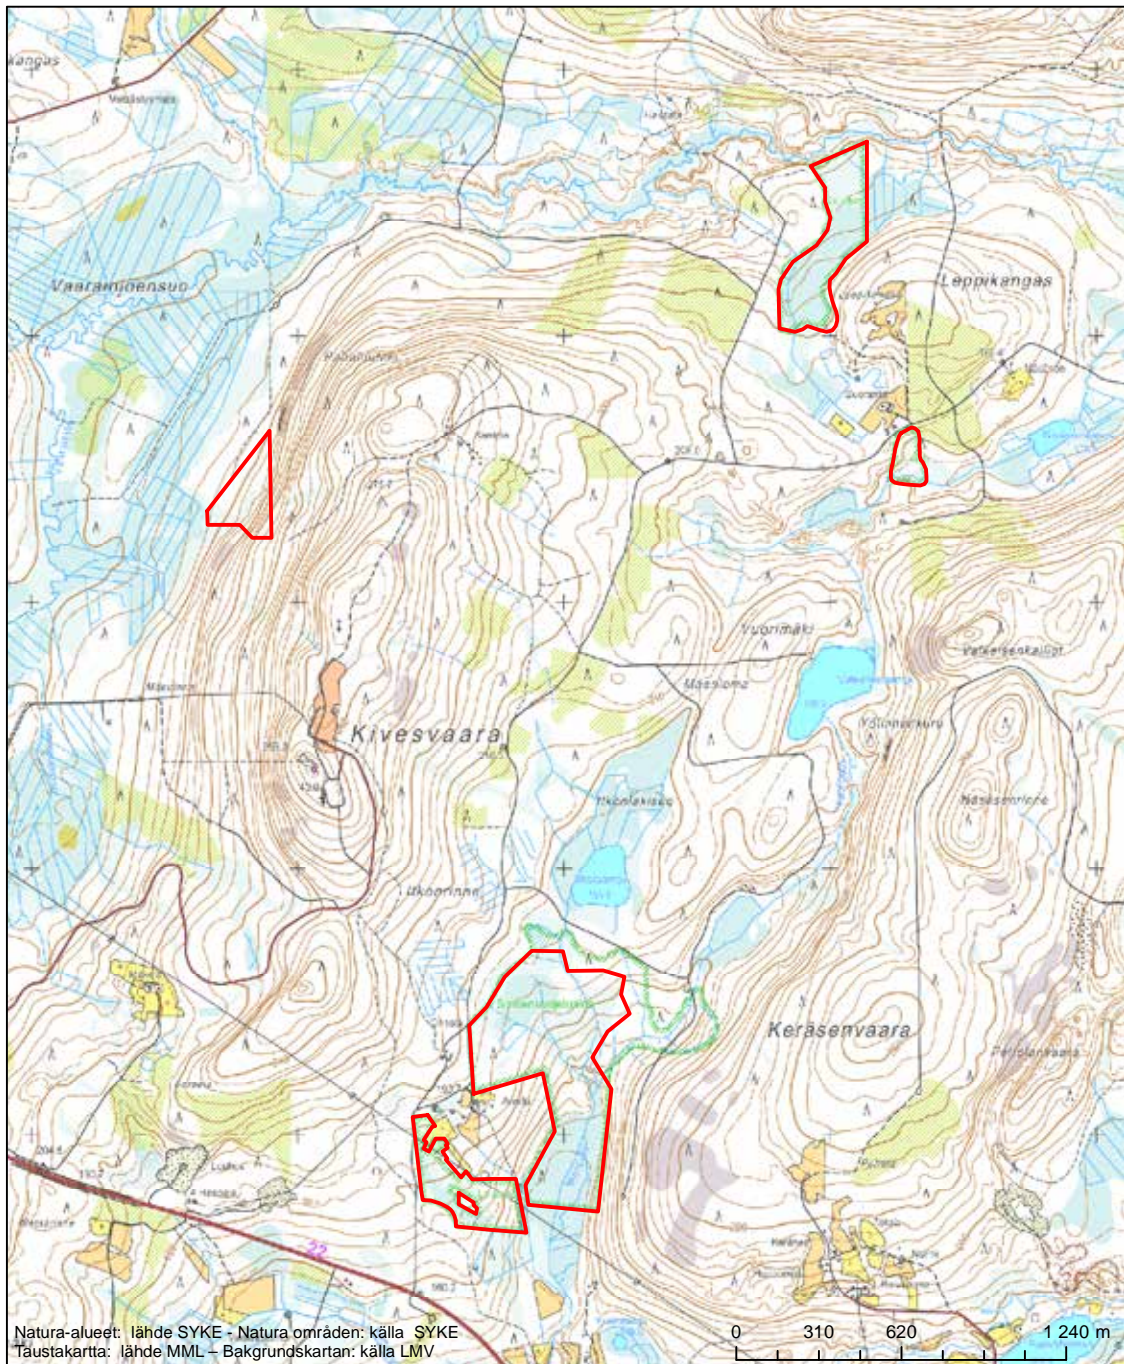

Alueen tunnus/Områdets kod: FI1200261
 Alueen nimi: Paljakanvaara
 Områdets namn: Paljakanvaara

Erityisten suojelutoimien alue (SAC) - Särskilt bevarandeområde (SAC)

Alueen tunnus/Områdets kod: F11200300
 Alueen nimi: Kivesvaaran ja Keräsenvaaran lehdot ja letot
 Områdets namn: Lundarna och rikkärren vid Kivesvaara och Keräsenvaara