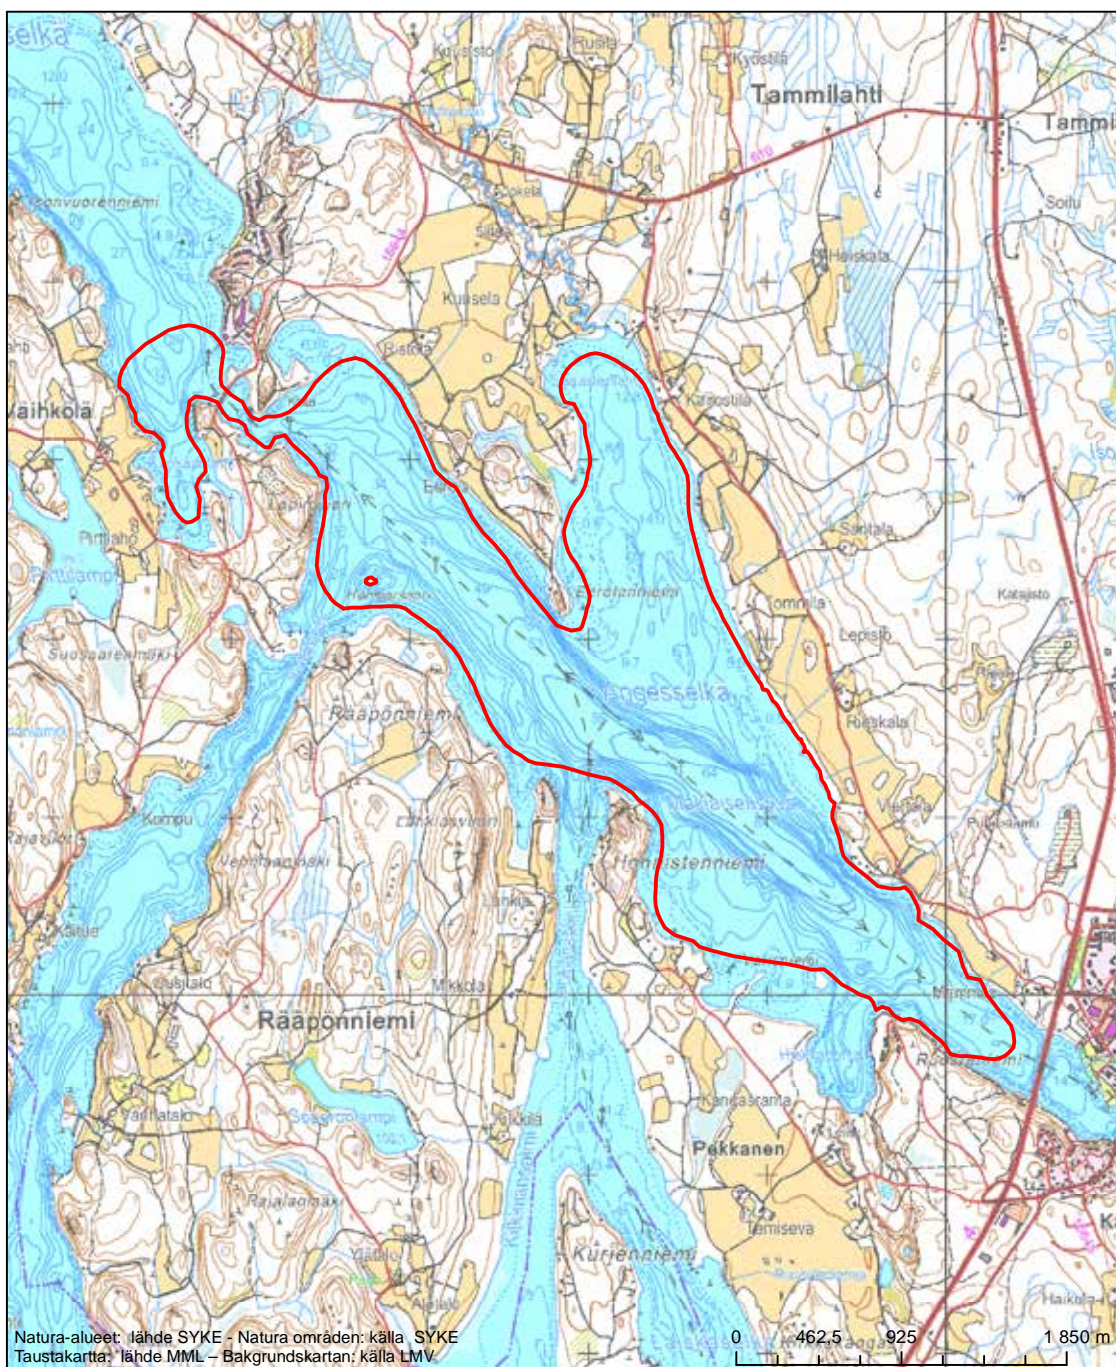

Erityinen suojelualue (SPA) - Särskilt skyddsområde (SPA)

Alueen tunnus/Områdets kod: FI0900143
 Alueen nimi: Angesselkä - Puttolanselkä
 Områdets namn: Angesselkä-Puttolanselkä

Erityinen suojelualue (SPA) - Särskilt skyddsområde (SPA)