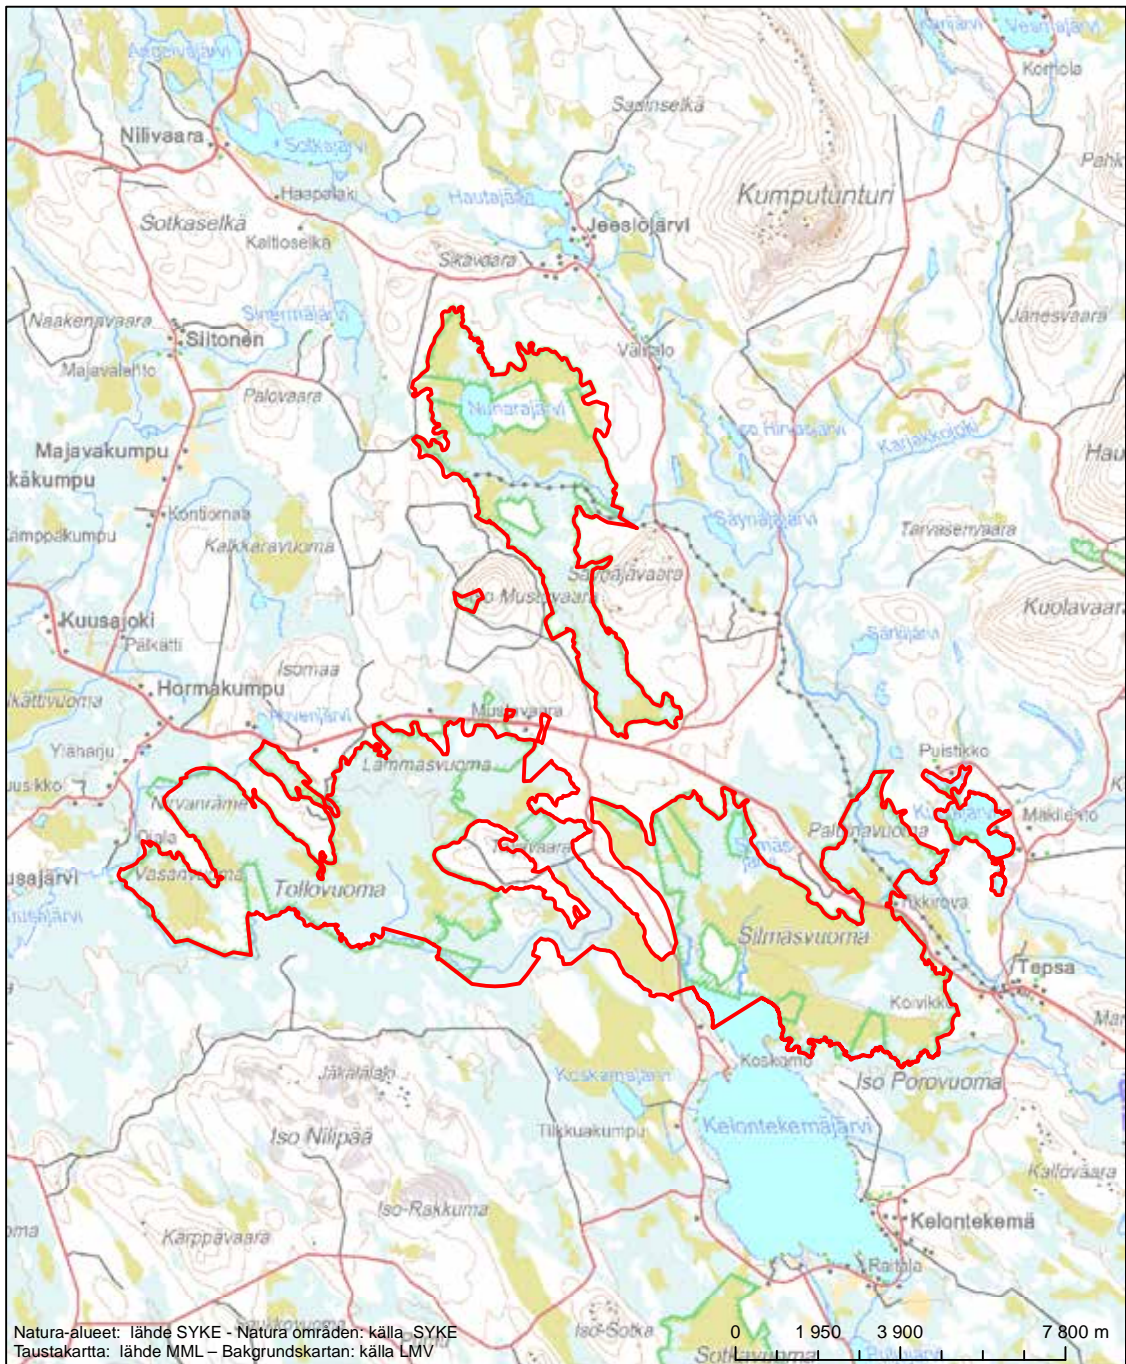

Områdets namn: Leppävuoma-Murtovuoma-Saattoporanvuoma

Erityinen suojelualue (SPA) - Särskilt skyddsområde (SPA)

Erityisten suojelutoimien alue (SAC) - Särskilt bevarandeområde (SAC)

Alueen tunnus/Områdets kod: F11300608