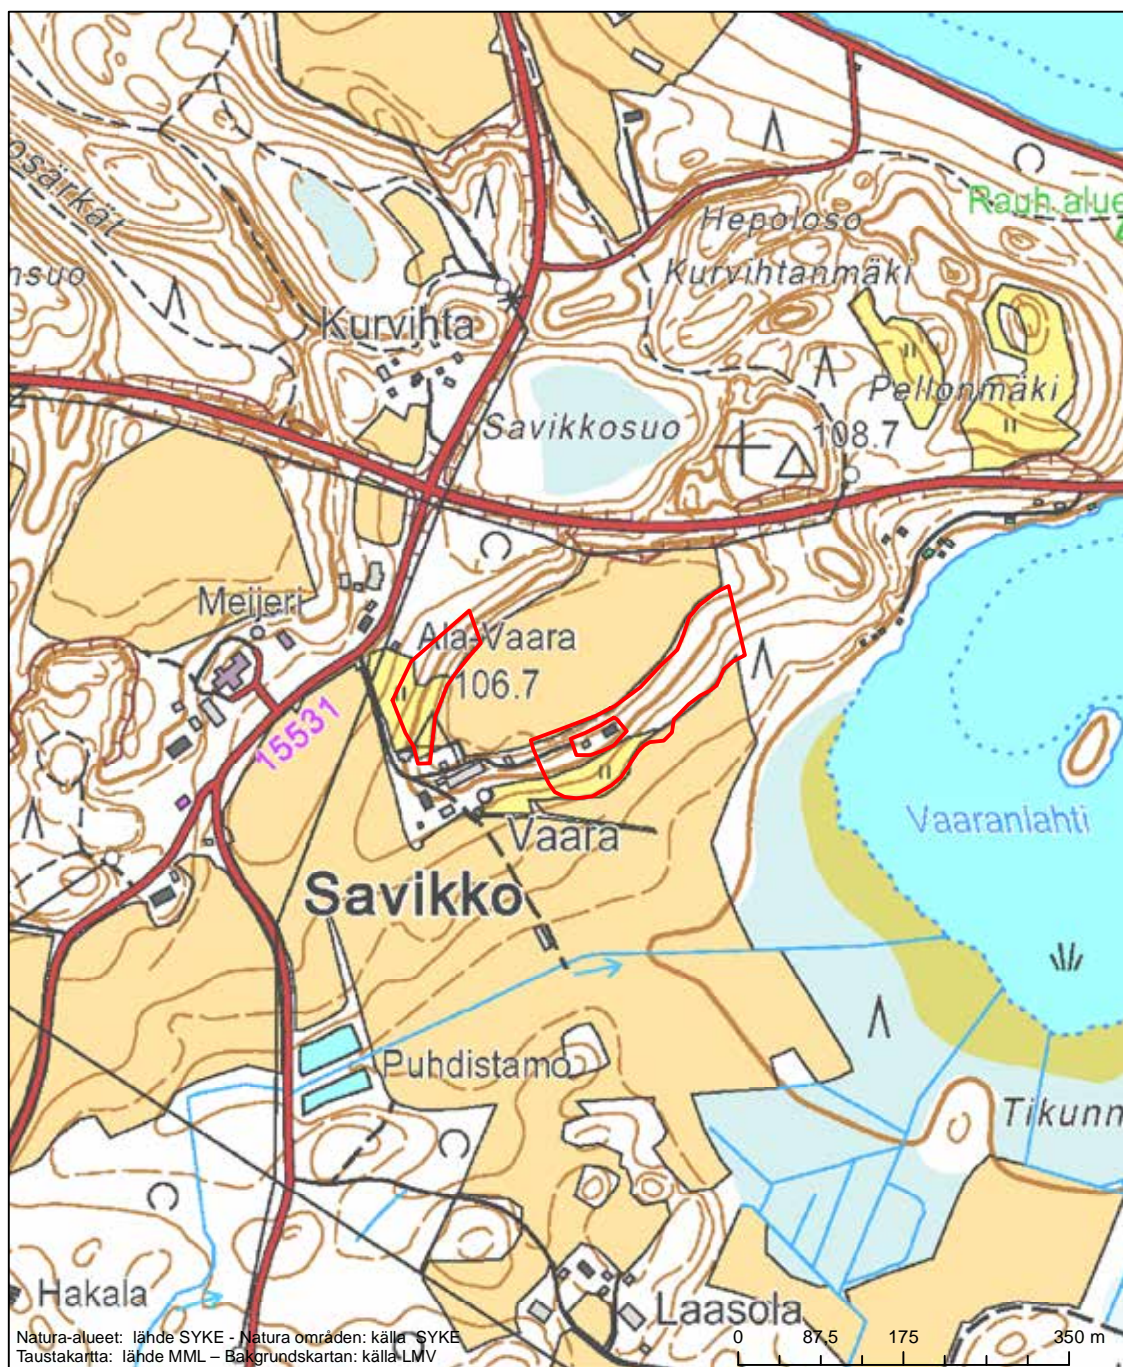

Alueen tunnus/Områdets kod: FI0700109
Alueen nimi: Koikkalanmäen rinnelaitumet
Områdets namn: Koikkalanmäki, betesmark

Erityisten suojelutoimien alue (SAC) - Särskilt bevarandeområde (SAC)