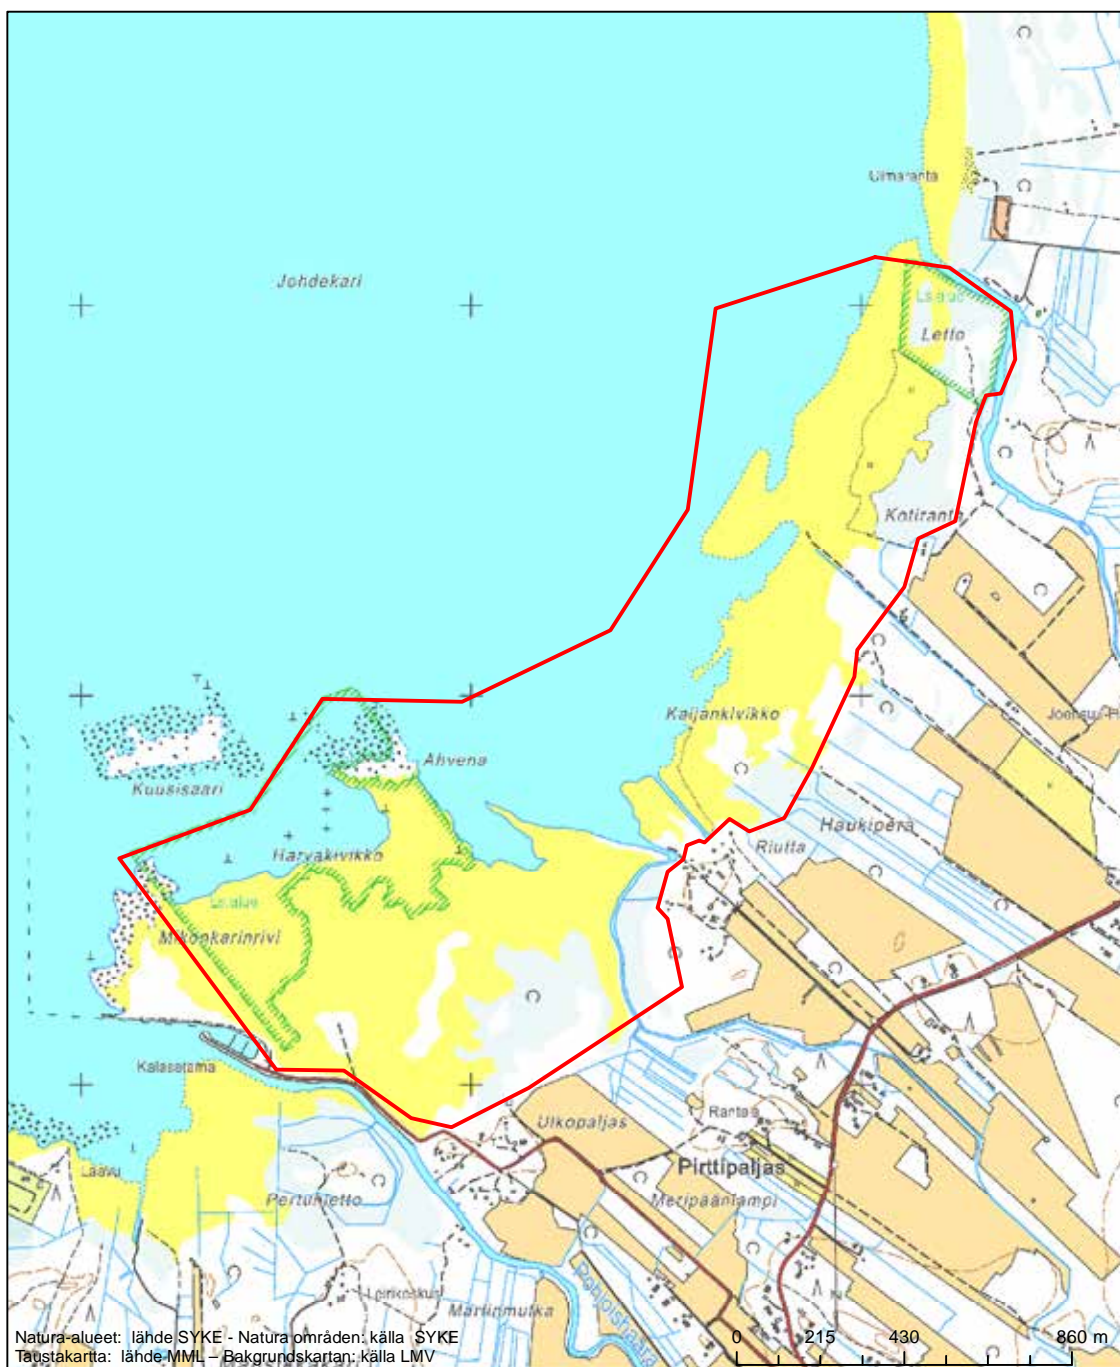

Alueen tunnus/Områdets kod: FI1103400

Alueen nimi: Olkijokisuu - Pattijoen pohjoishaara

Områdets namn: Olkijoki älvmyrning-norra förgreningen av Pattijoki

Erityinen suojelualue (SPA) - Särskilt skyddsområde (SPA)

Erityisten suojelutoimien alue (SAC) - Särskilt bevarandeområde (SAC)