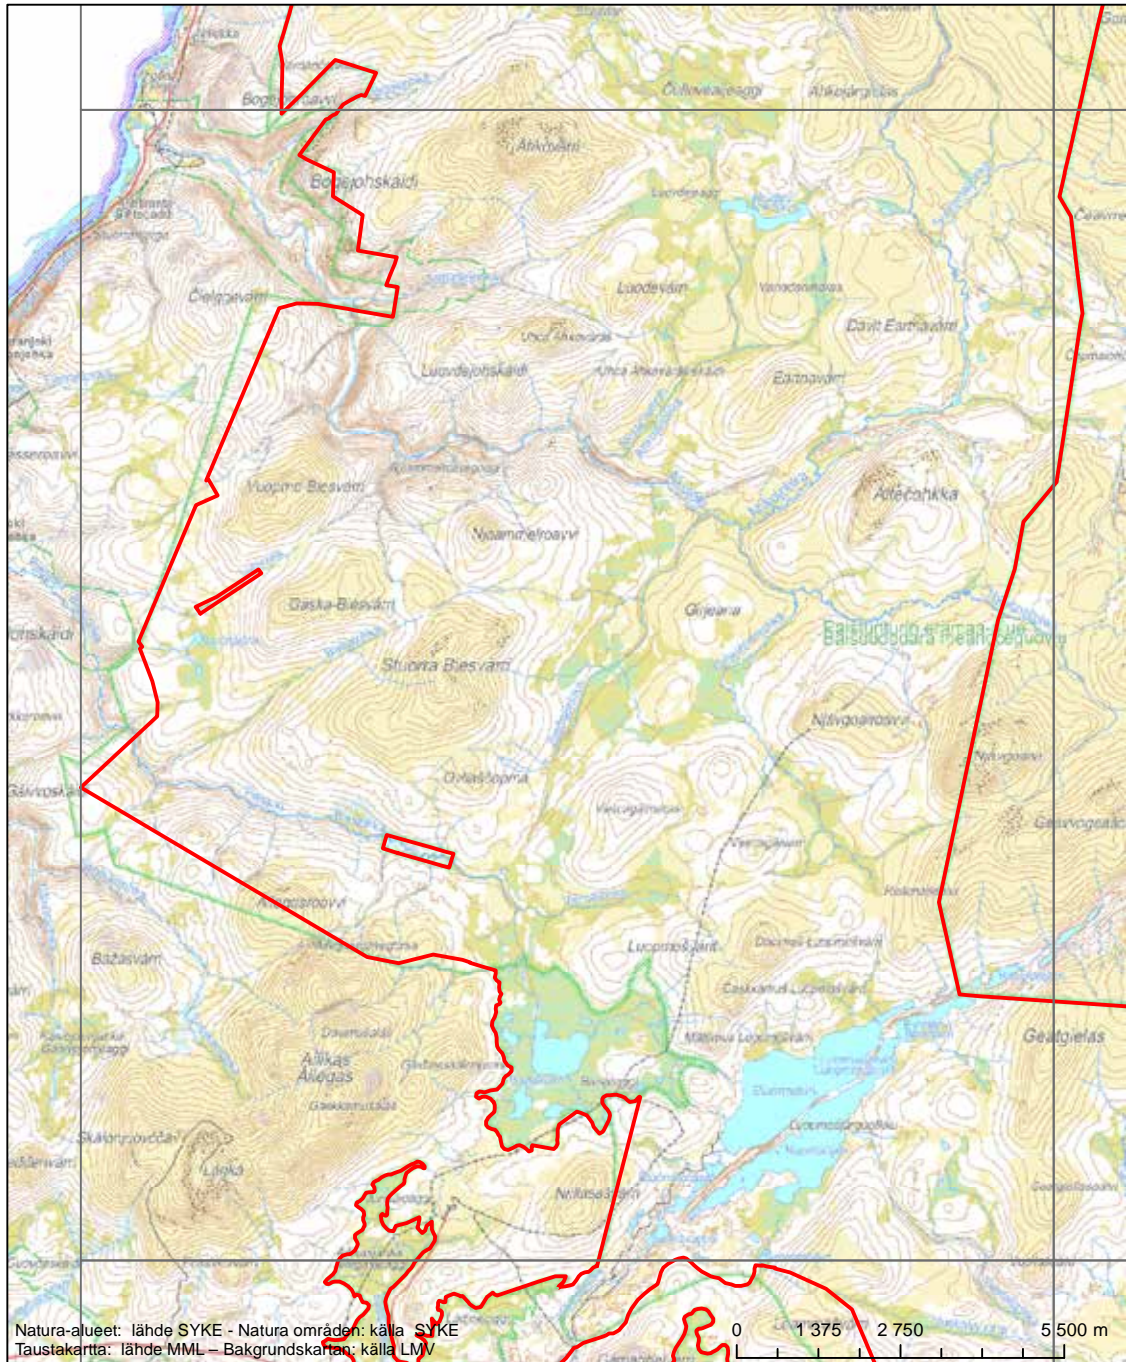

Alueen tunnus/Områdets kod: F11302003
Alueen nimi: Paistunturin erämaa
Områdets namn: Paistunturi odemark

Erityisten suojelutoimien alue (SAC) - Särskilt bevarandeområde (SAC)

Alueen tunnus/Områdets kod: F11302003
 Alueen nimi: Paistunturin erämaa
 Områdets namn: Paistunturi ödemark