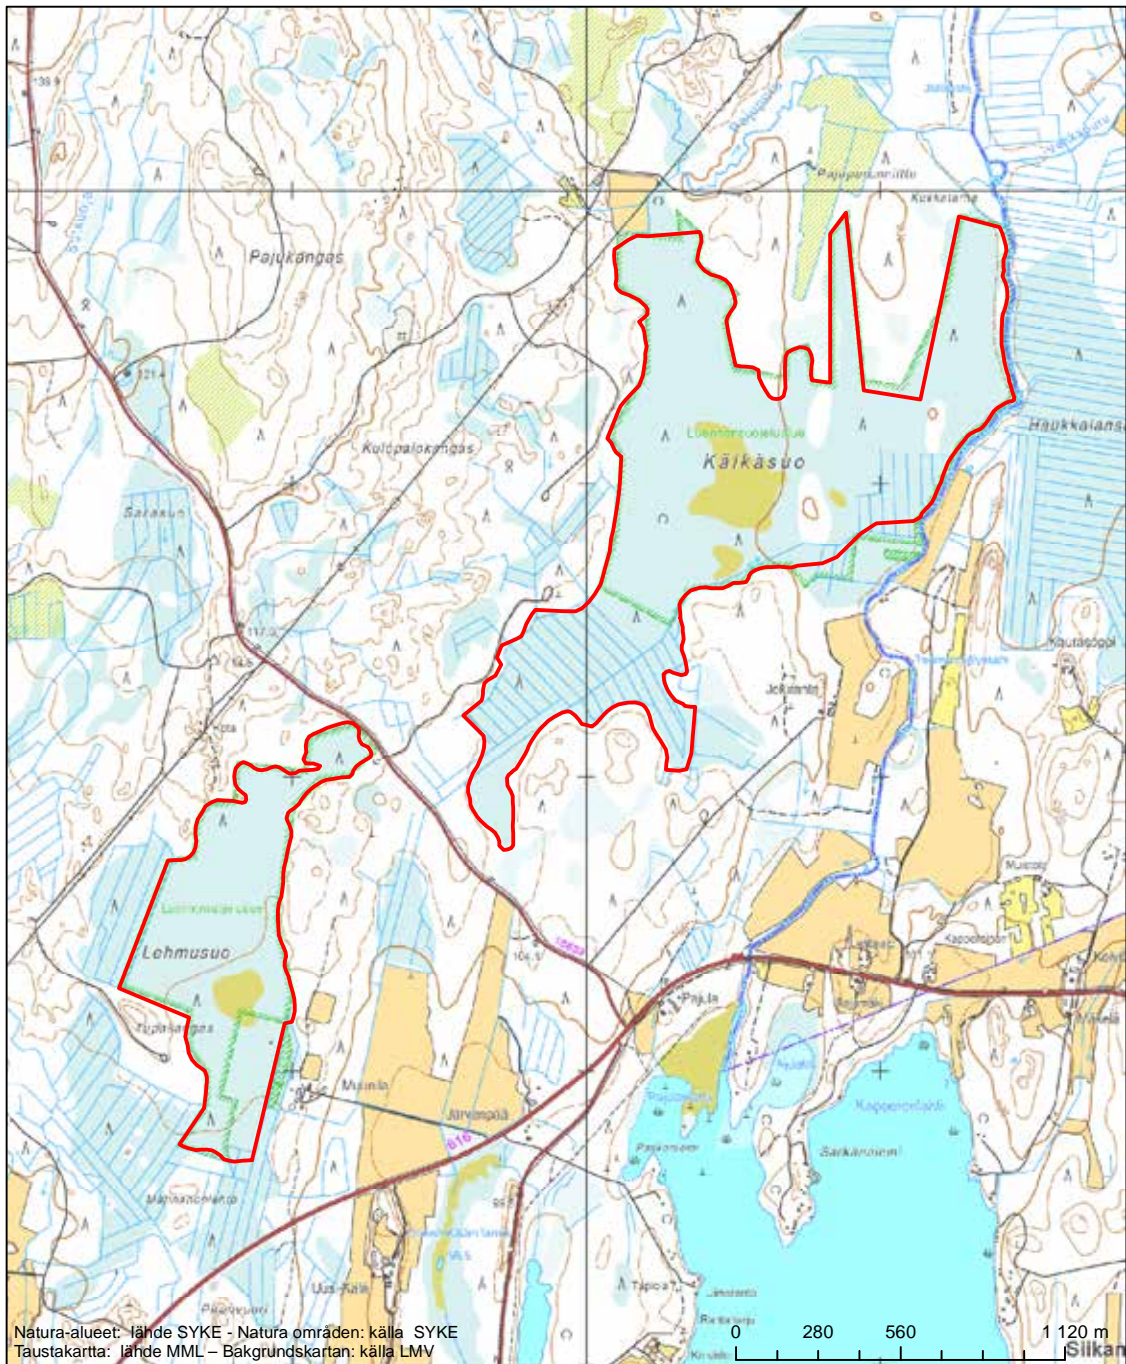

Alueen tunnus/Områdets kod: FI0900019
Alueen nimi: Kälkänsuo - Lehmusuo
Områdets namn: Kälkänsuo-Lehmusuo

Erityisten suojelutoimien alue (SAC) - Särskilt bevarandeområde (SAC)