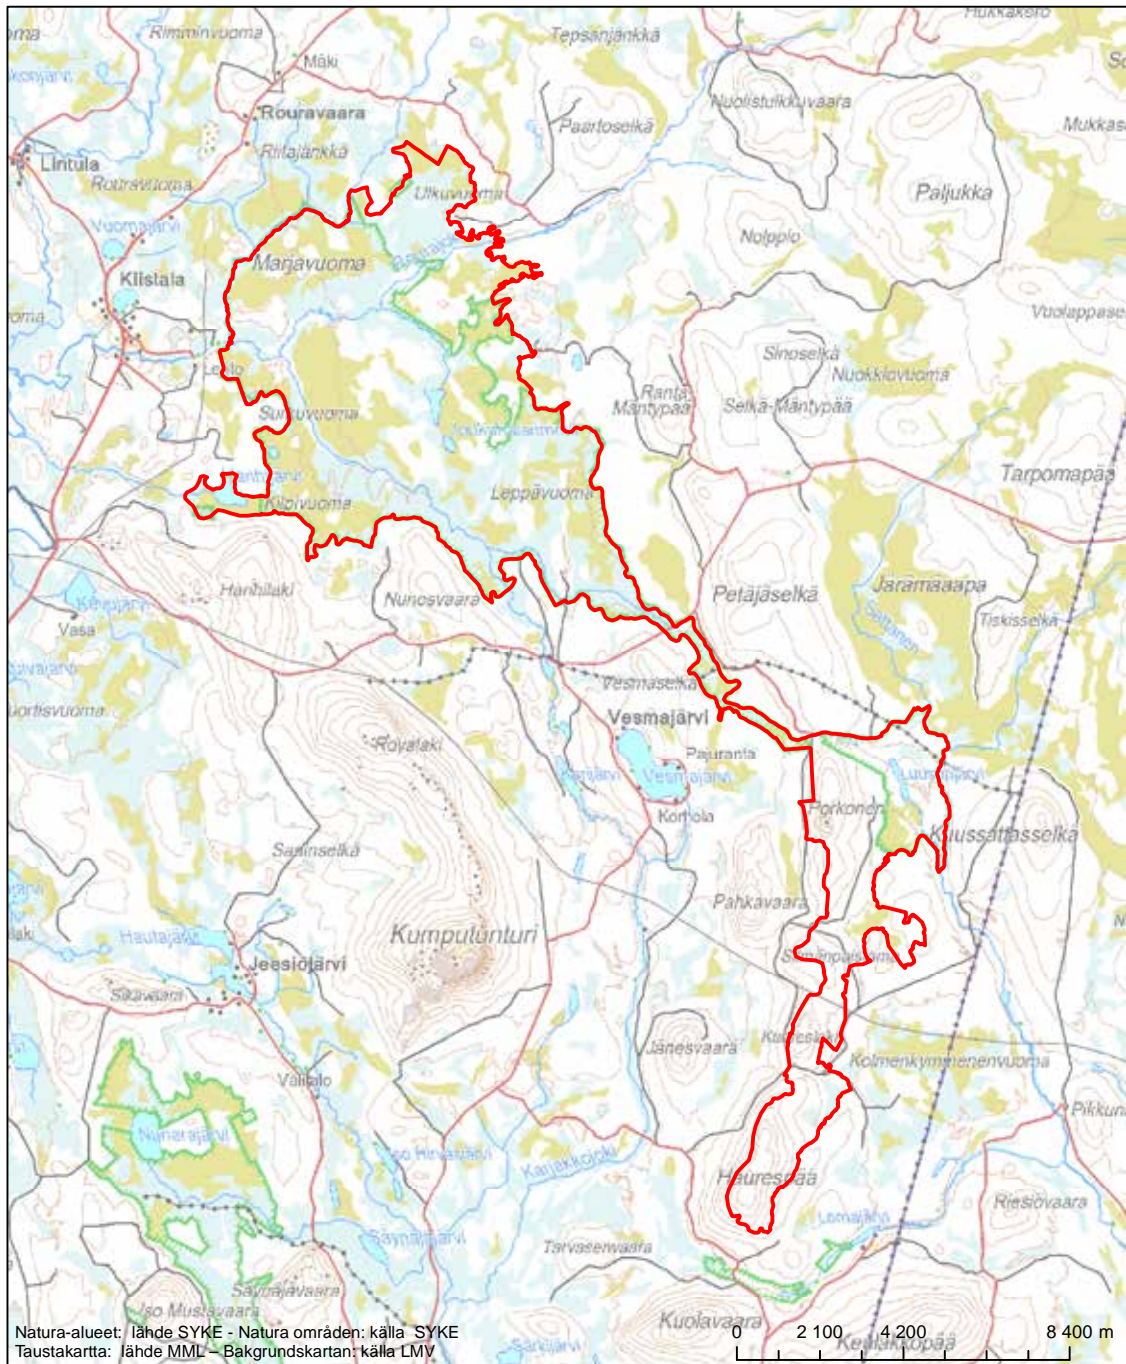

Alueen tunnus/Områdets kod: FI1300604
 Alueen nimi: Näätävuoma - Sotkavuoma
 Områdets namn: Näätävuoma-Sotkavuoma

Erityisten suojelutoimien alue (SAC) - Särskilt bevarandeområde (SAC)

Alueen tunnus/Områdets kod: FI1300605
 Alueen nimi: Loukisen latvasuot
 Områdets namn: Myrarna vid Loukinen