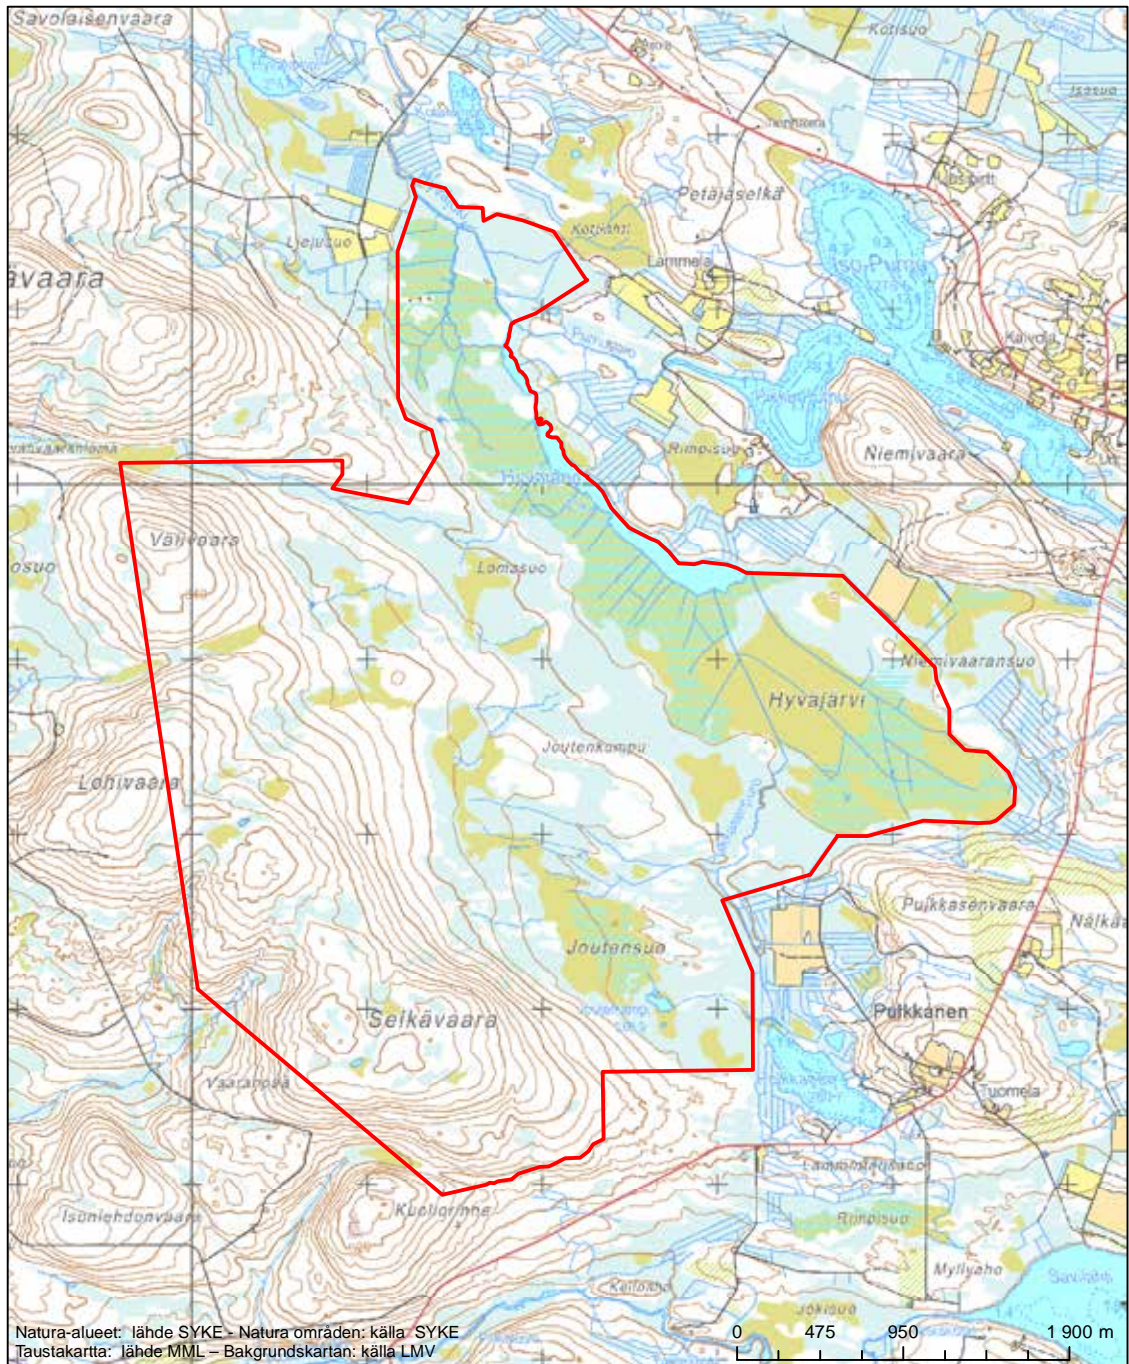

Alueen tunnus/Områdets kod: FI1101631
 Alueen nimi: Paljakan metsät
 Områdets namn: Skogarna i Paljaka

Erityisten suojelutoimien alue (SAC) - Särskilt bevarandeområde (SAC)

Alueen tunnus/Områdets kod: FI1101632
 Alueen nimi: Lohivaara
 Områdets namn: Lohivaara