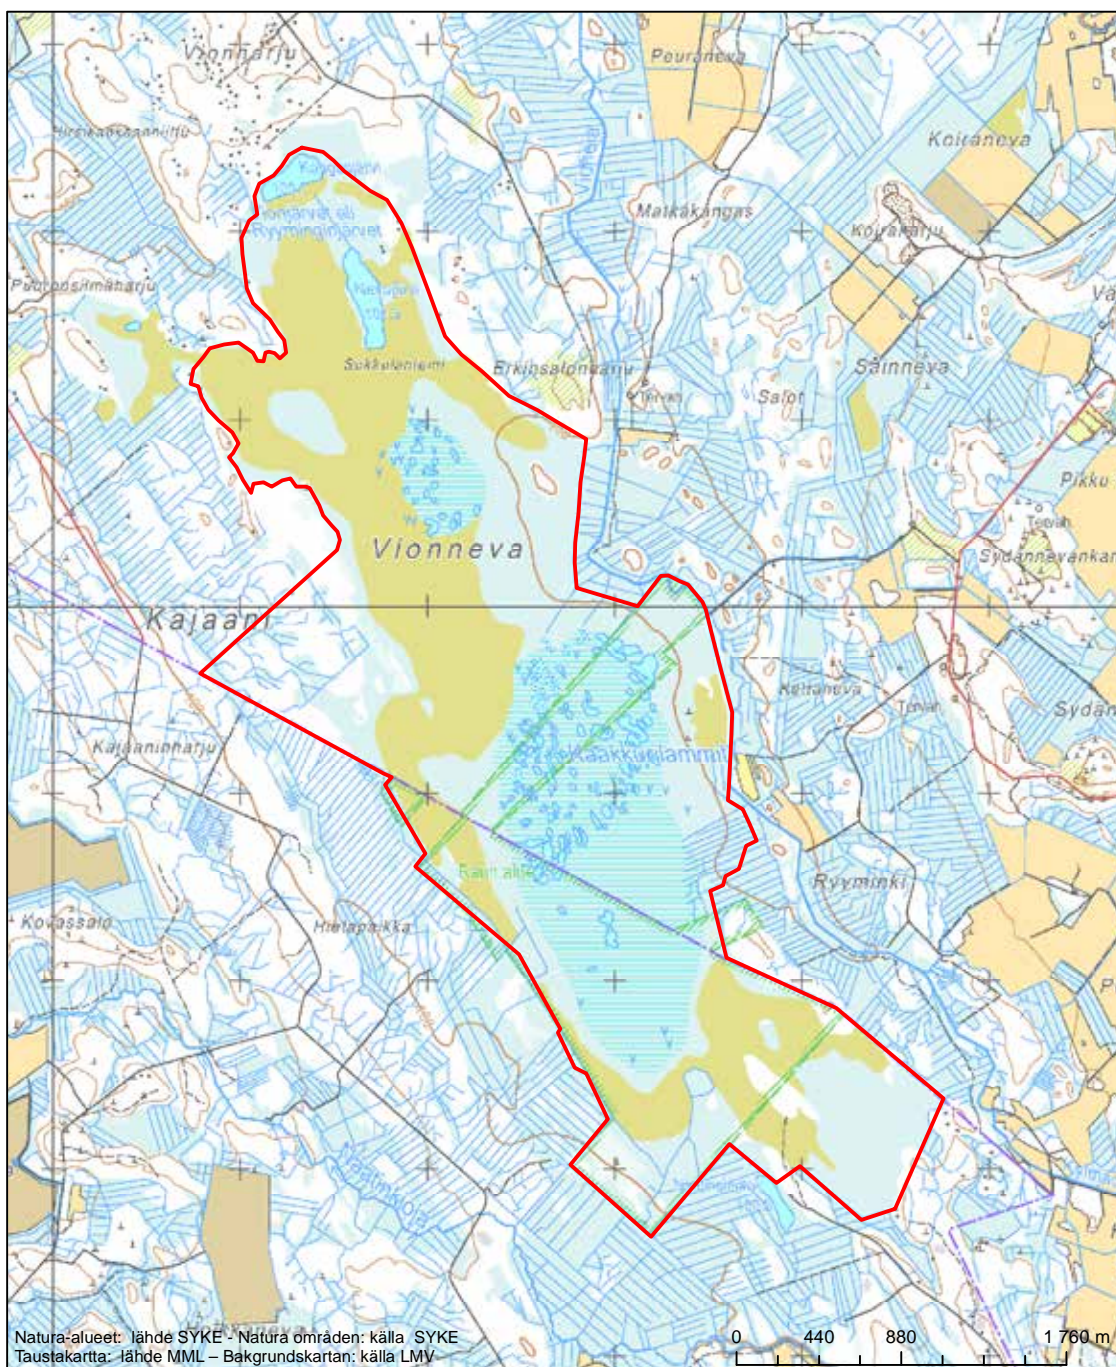

Alueen tunnus/Områdets kod: FI1000019
Alueen nimi: Vionneva
Områdets namn: Vionneva

Erityinen suojelualue (SPA) - Särskilt skyddsområde (SPA)

Erityisten suojelutoimien alue (SAC) - Särskilt bevarandeområde (SAC)