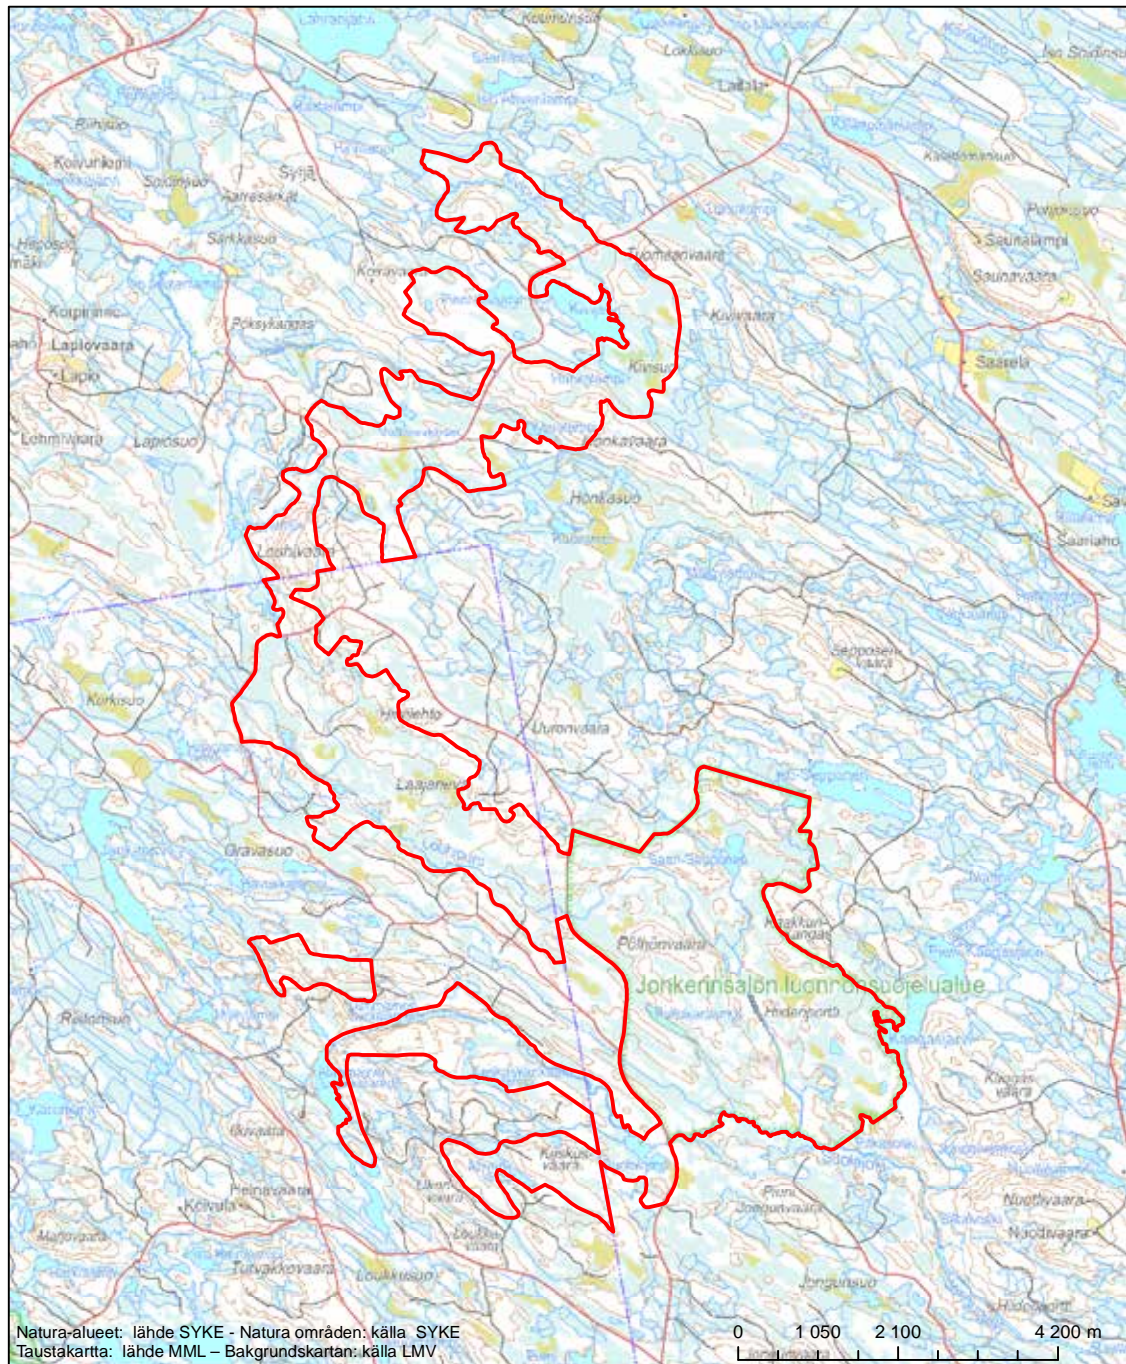

Erytysten suojelutoimien alue (SAC) - Särskilt bevarandeområde (SAC)

Alueen tunnus/Områdets kod: FI1200223
 Alueen nimi: Jonkerinsalons alue
 Områdets namn: Jockerinsaloområdet

Erytysten suojelutoimien alue (SAC) - Särskilt bevarandeområde (SAC)