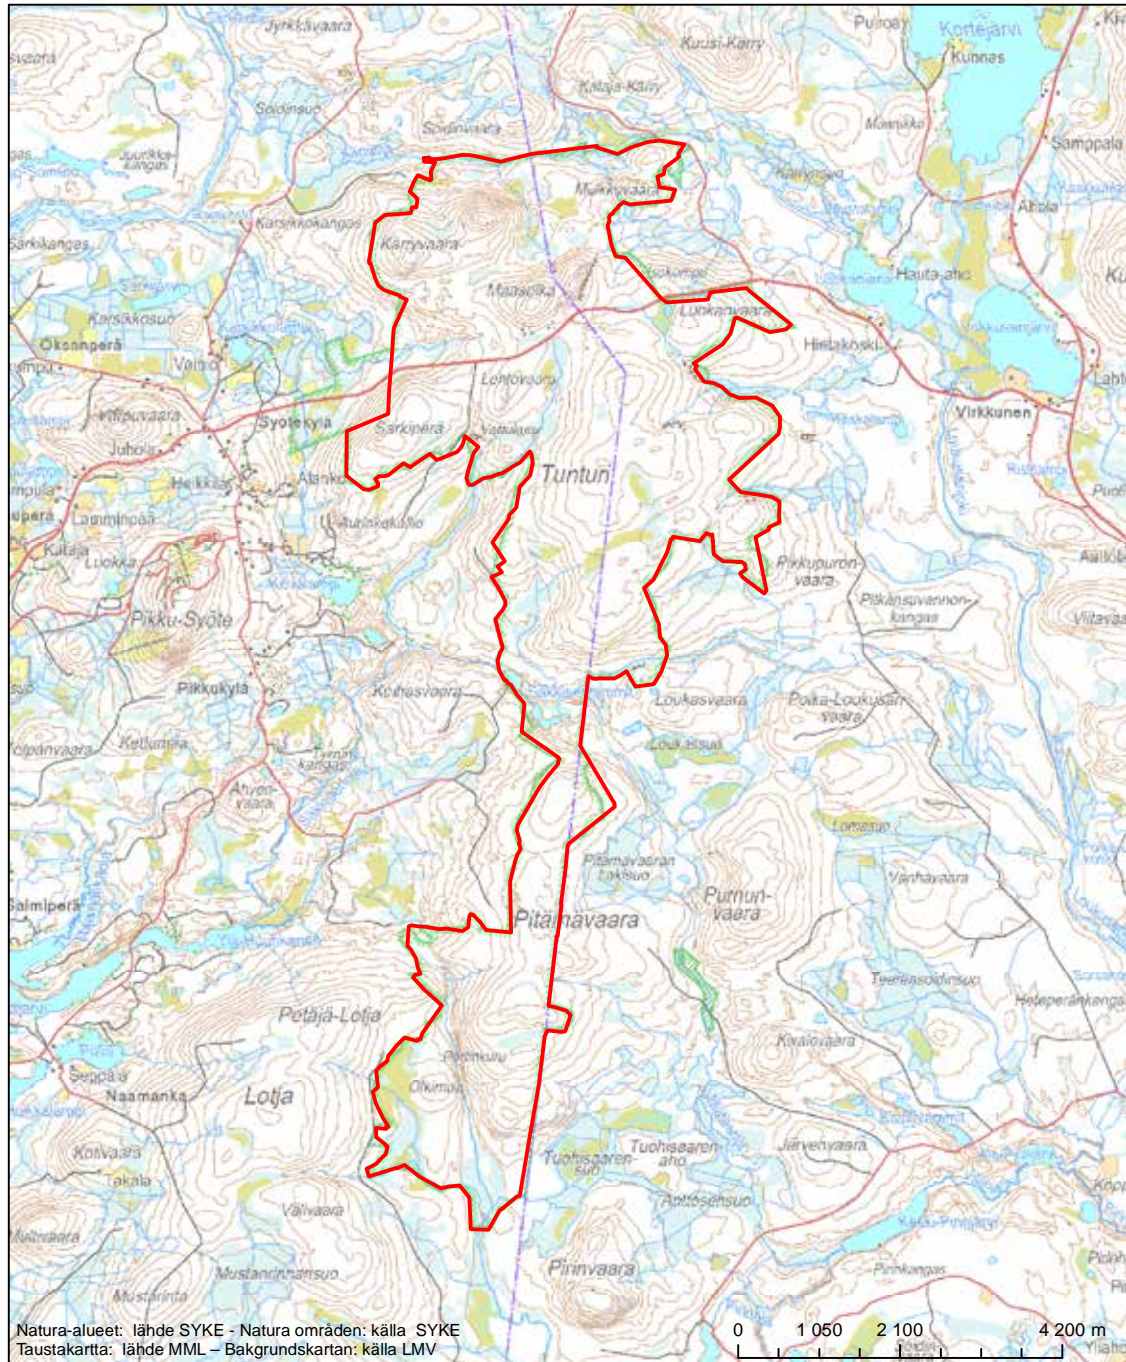

Alueen tunnus/Områdets kod: FI1103813
Alueen nimi: Maaselkä
Områdets namn: Maaselkä

Erityinen suojelualue (SPA) - Särskilt skyddsområde (SPA)

Erityisten suojelutoimien alue (SAC) - Särskilt bevarandeområde (SAC)