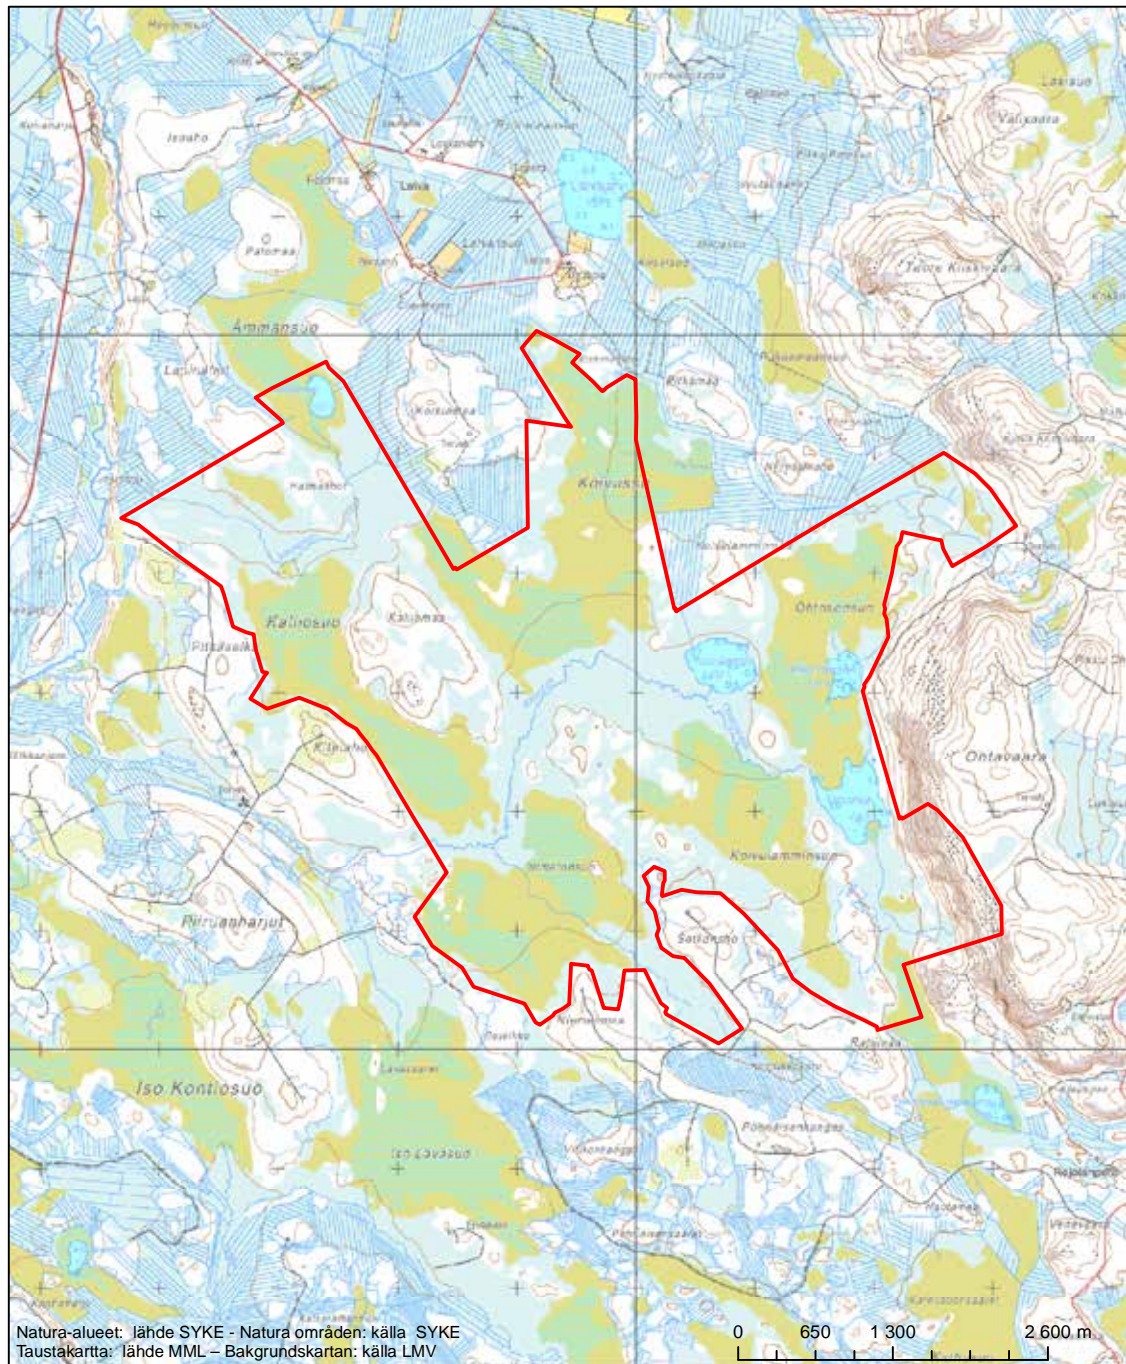

Alueen tunnus/Områdets kod: FI1103802
Alueen nimi: Ohtosensuo
Områdets namn: Ohtosensuo

Erityinen suojelualue (SPA) - Särskilt skyddsområde (SPA)
Erityisten suojelutoimien alue (SAC) - Särskilt bevarandeområde (SAC)