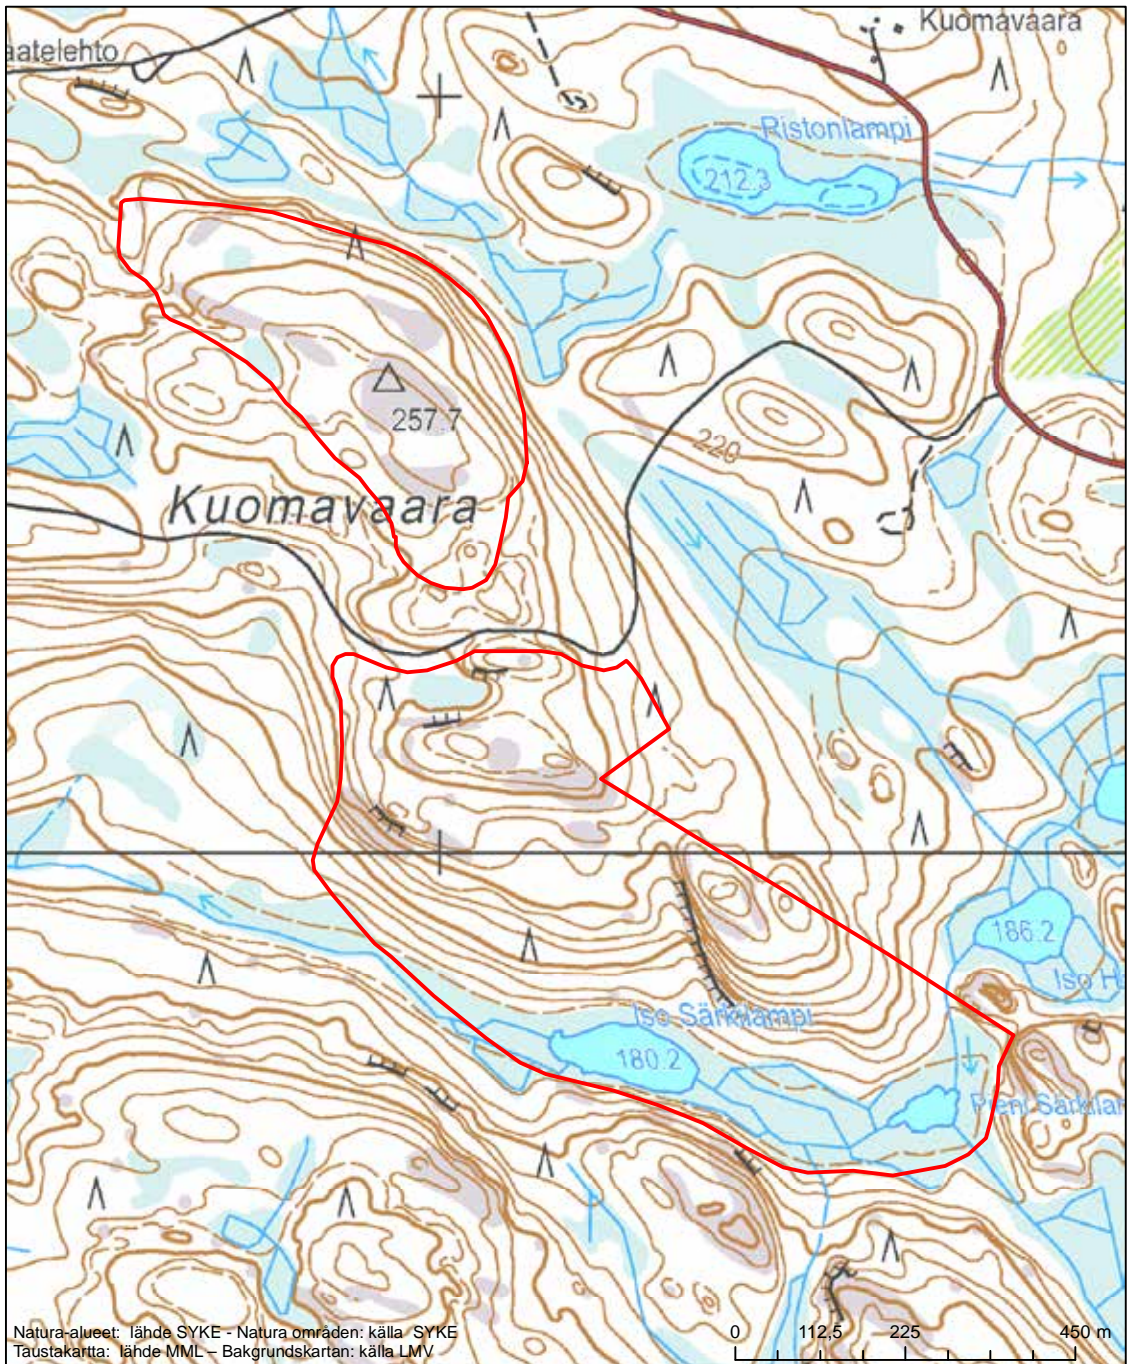

Alueen tunnus/Områdets kod: FI0700143
Alueen nimi: Kuomavaara
Områdets namn: Kuomavaara

Erityisten suojelutoimien alue (SAC) - Särskilt bevarandeområde (SAC)