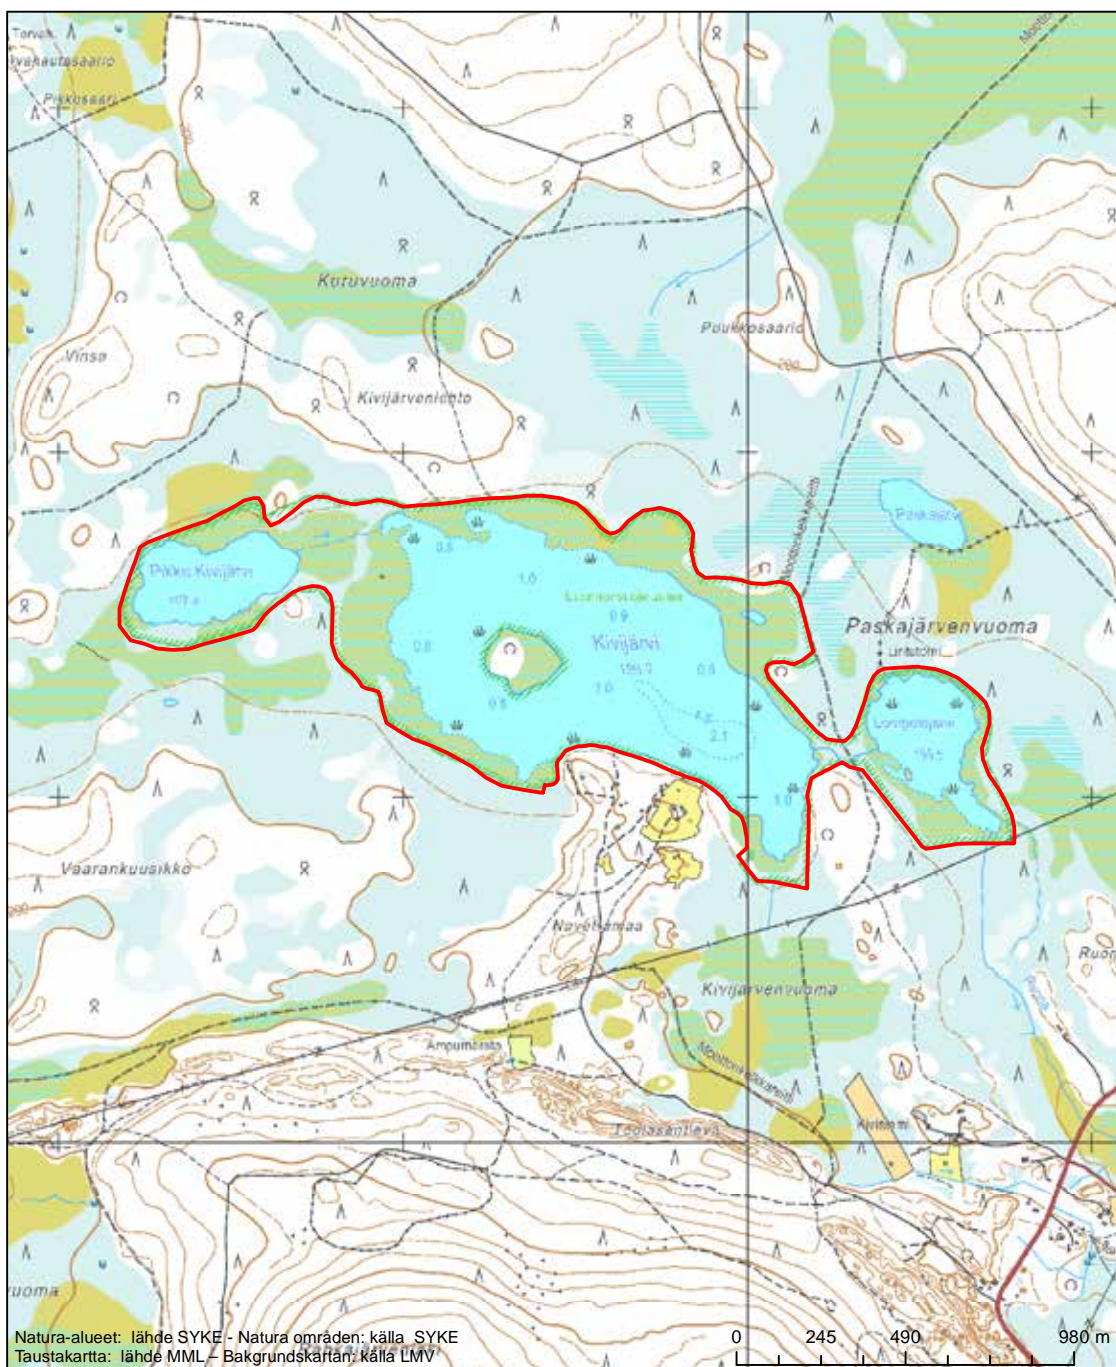

Alueen tunnus/Områdets kod: F11300616
Alueen nimi: Kivijärvi - Pikku-Kivijärvi
Områdets namn: Kivijärvi - Pikku Kivijärvi

Erityinen suojelualue (SPA) - Särskilt skyddsområde (SPA)

Erityisten suojelutoimien alue (SAC) - Särskilt bevarandeområde (SAC)