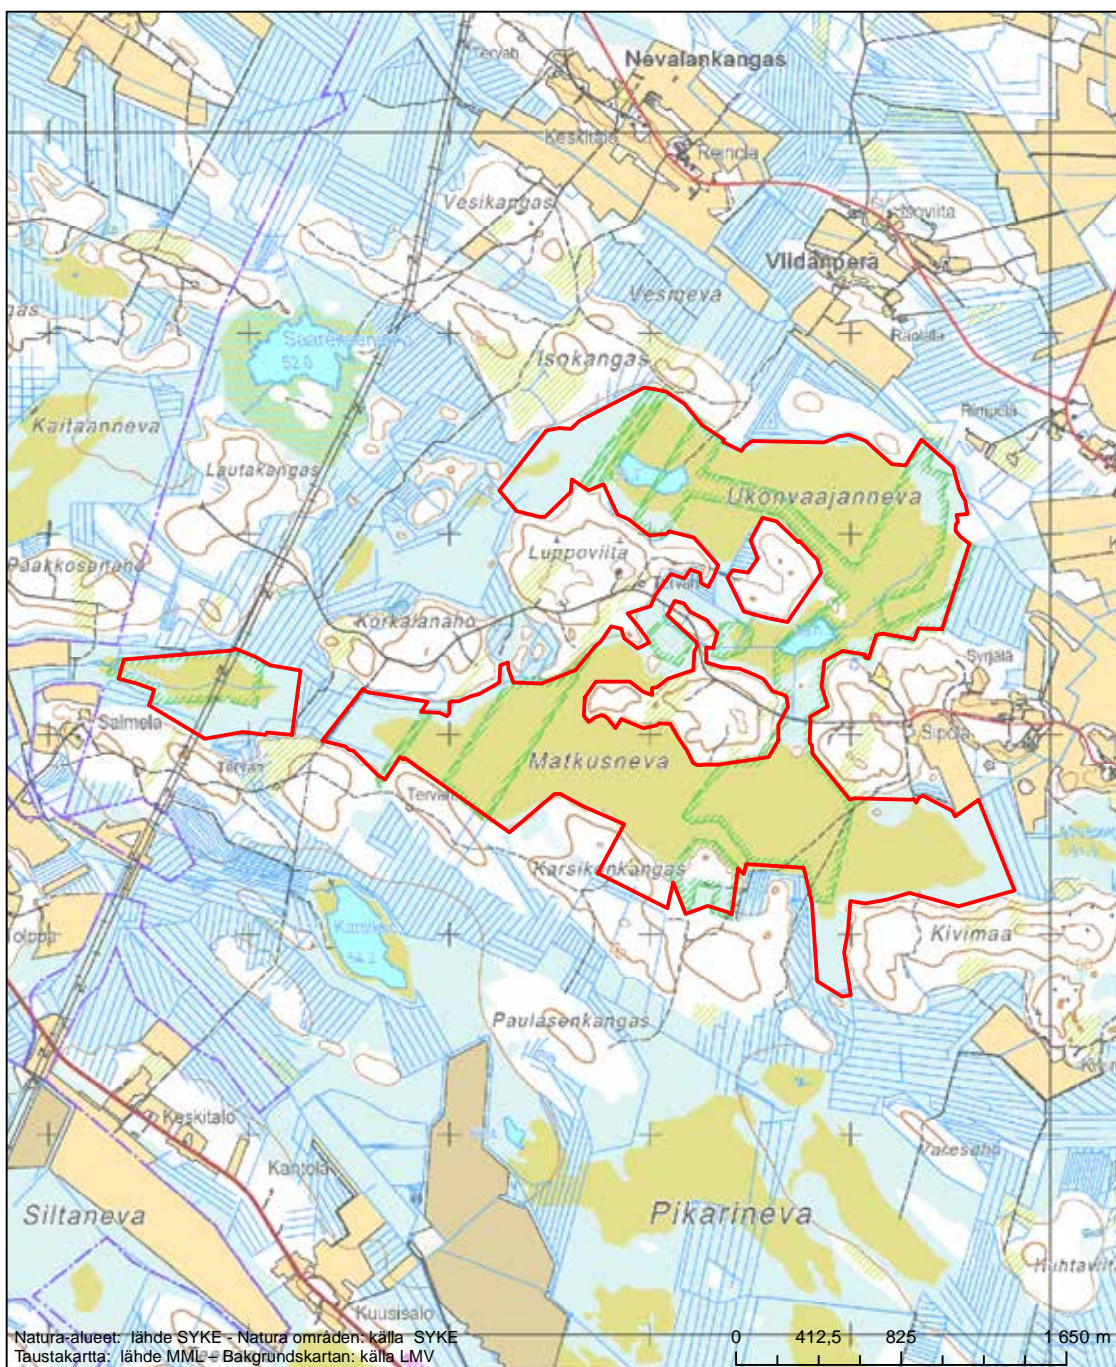

Alueen tunnus/Områdets kod: FI1104800
Alueen nimi: Matkusneva - Ukonvaajanneva
Områdets namn: Matkusneva-Ukonvaajanneva

Erityisten suojelutoimien alue (SAC) - Särskilt bevarandeområde (SAC)