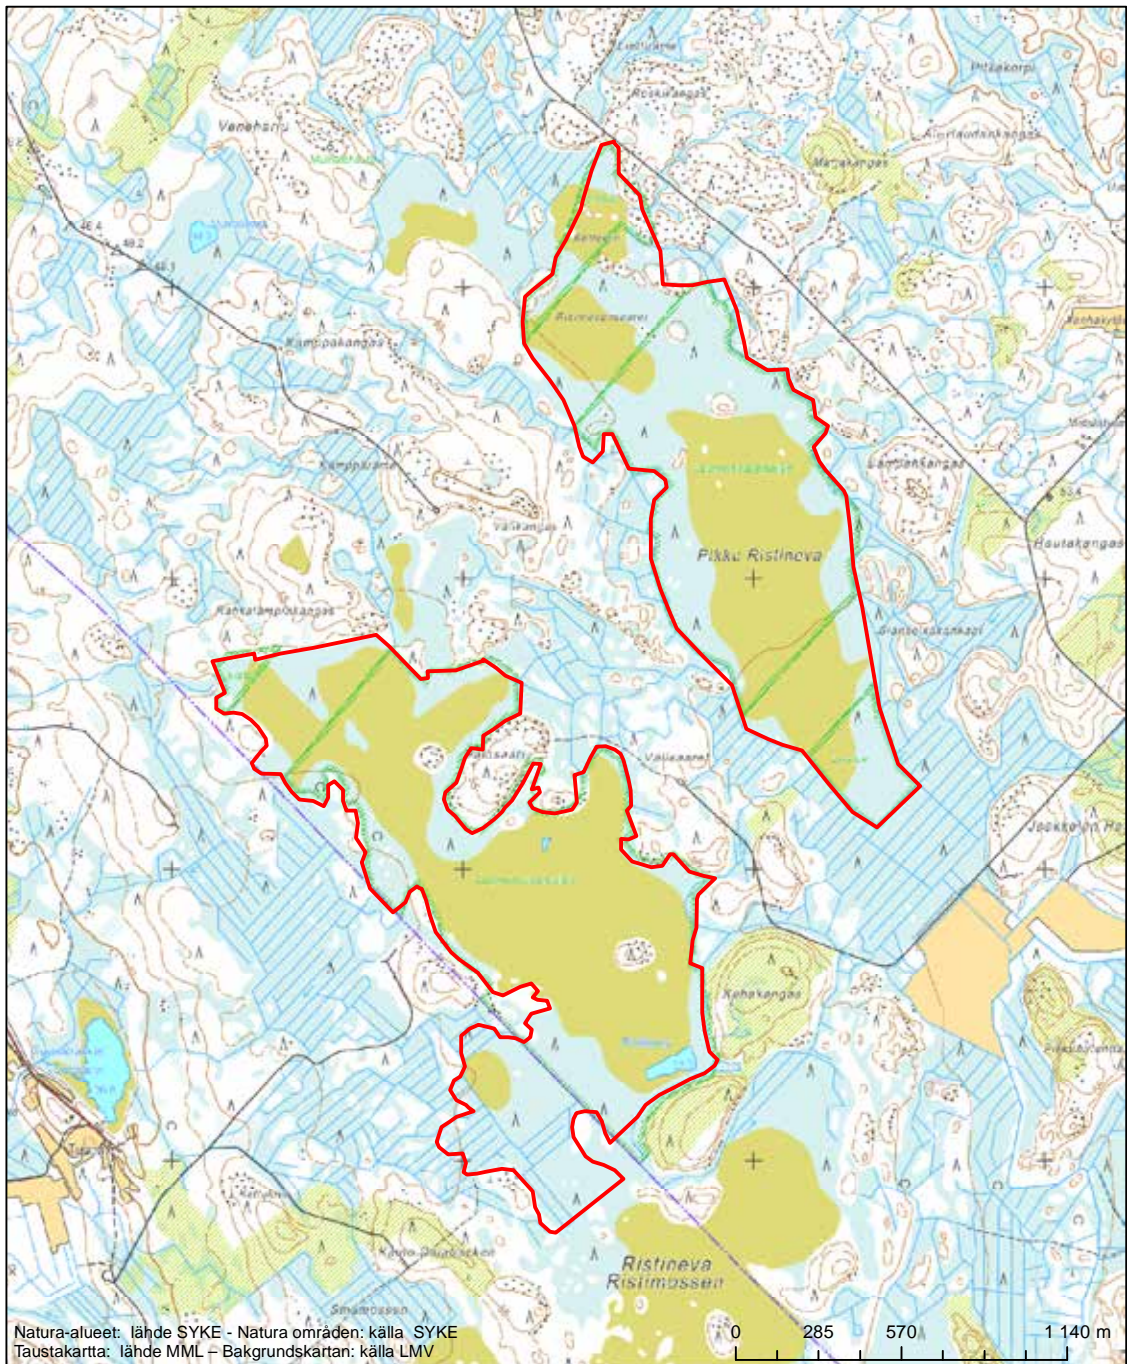

Alueen tunnus/Områdets kod: F11000029
Alueen nimi: Iso Ristineva - Pikku Ristineva
Områdets namn: Ristimössen

Erityisten suojelutoimien alue (SAC) - Särskilt bevarandeområde (SAC)