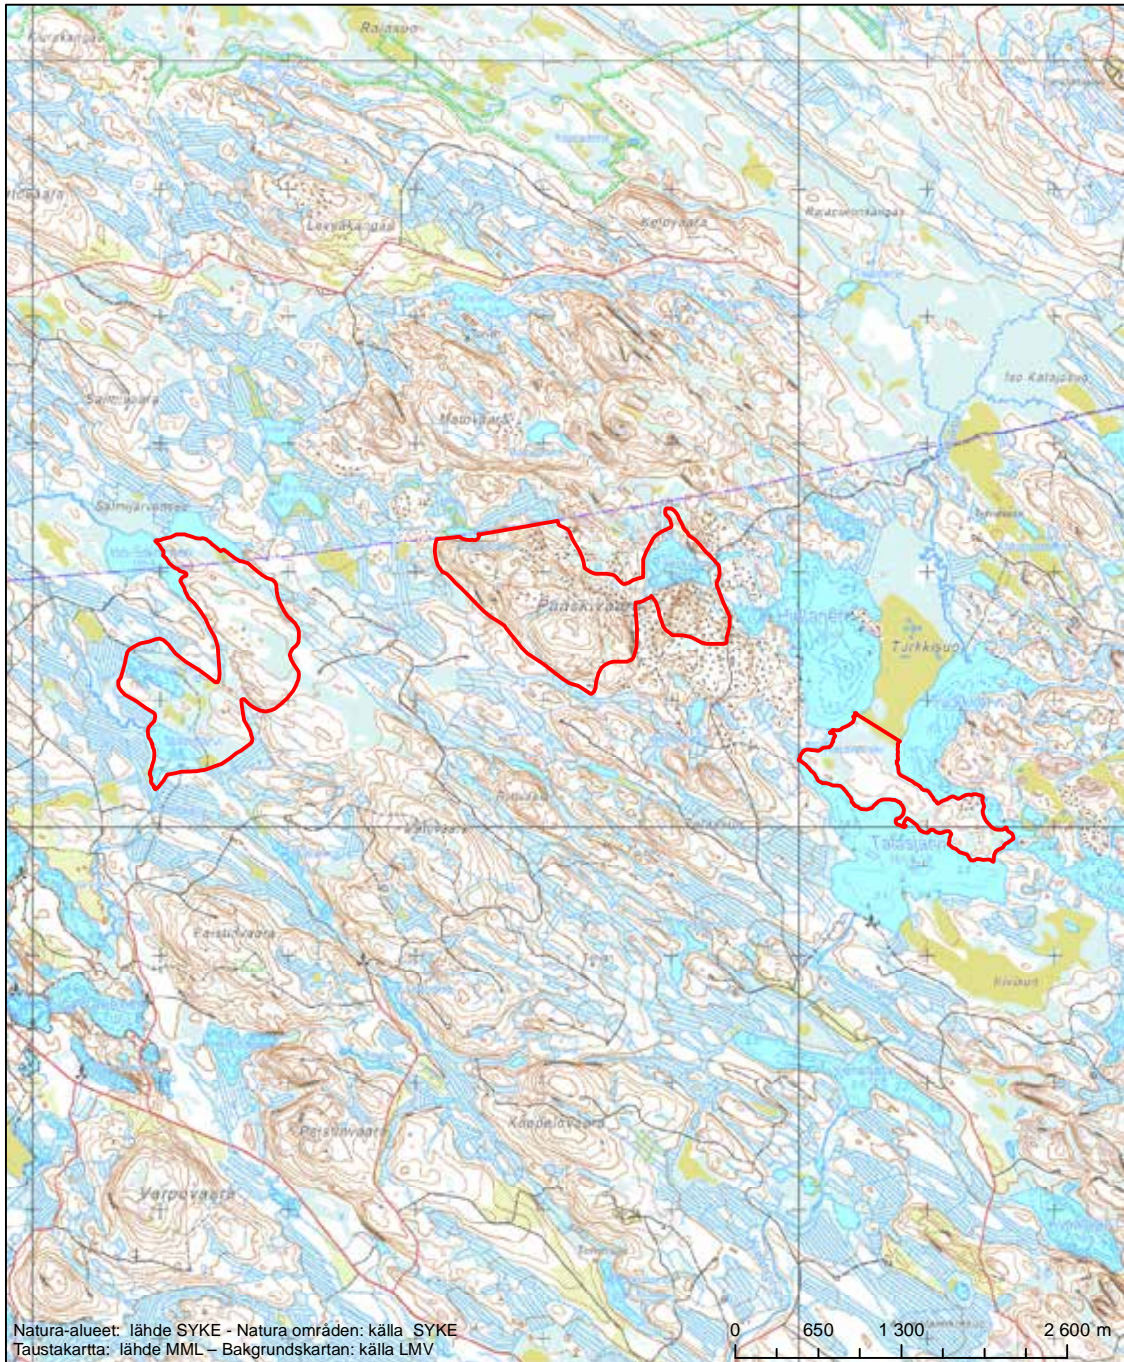

Alueen tunnus/Områdets kod: FI0700125
Alueen nimi: Välikankaan alueen vanhat metsät
Områdets namn: Välikangas, gammelskog

Erityisten suojelutoimien alue (SAC) - Särskilt bevarandeområde (SAC)