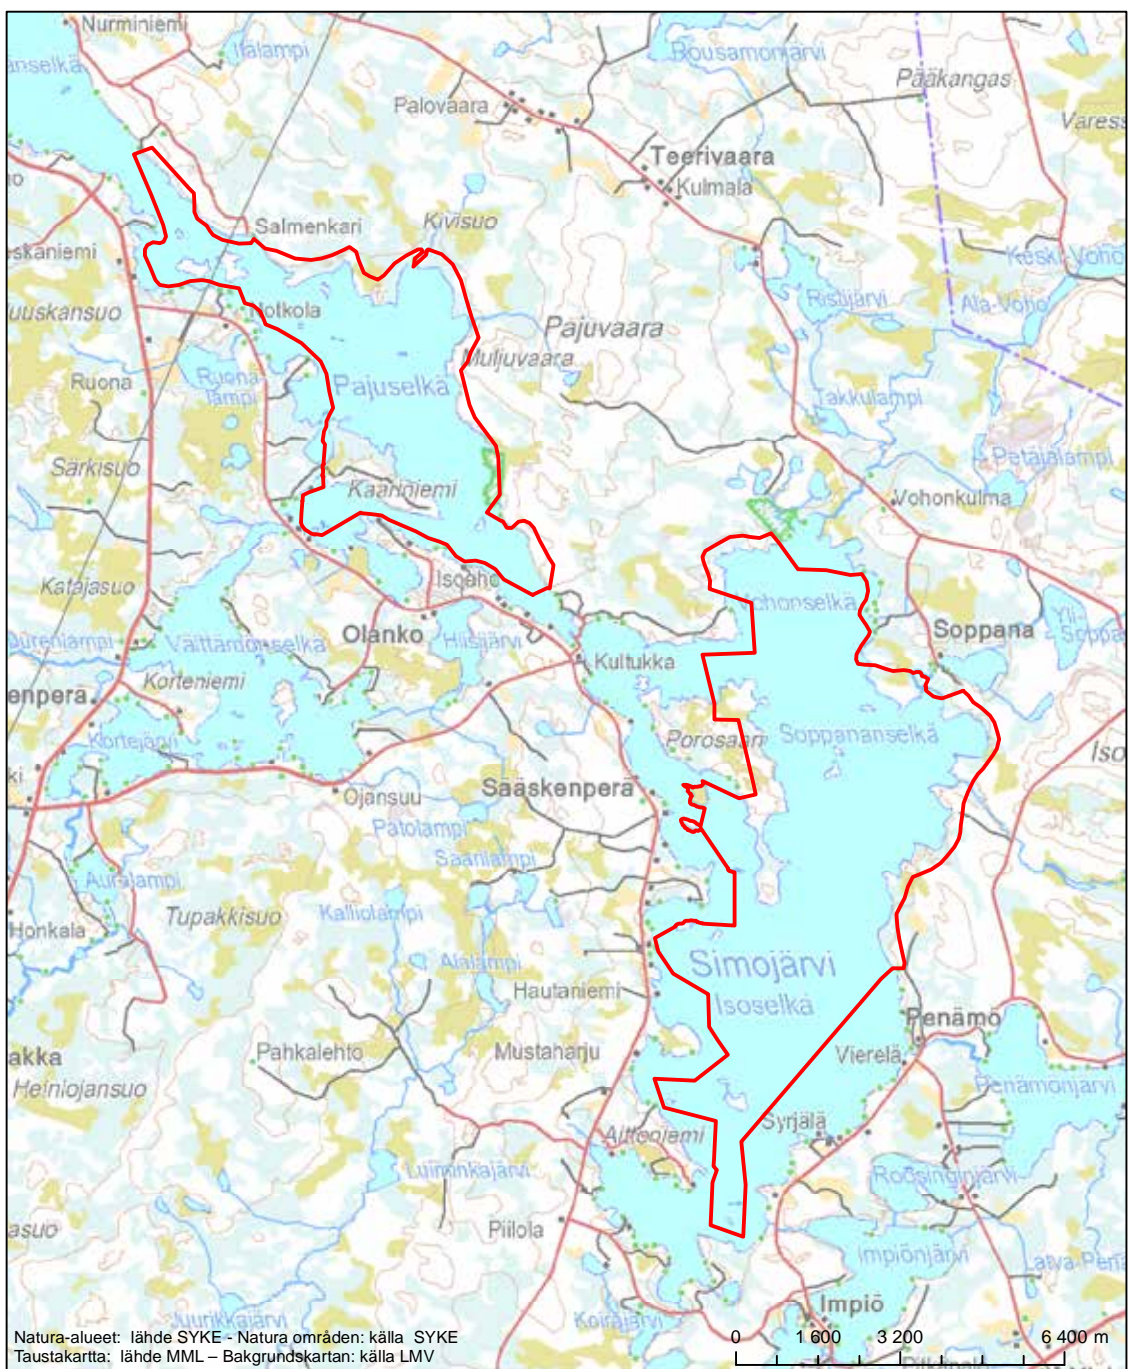

Alueen tunnus/Områdets kod: FI1301205
Alueen nimi: Simojärvi
Områdets namn: Simojärvi

Erityisten suojelutoimien alue (SAC) - Särskilt bevarandeområde (SAC)