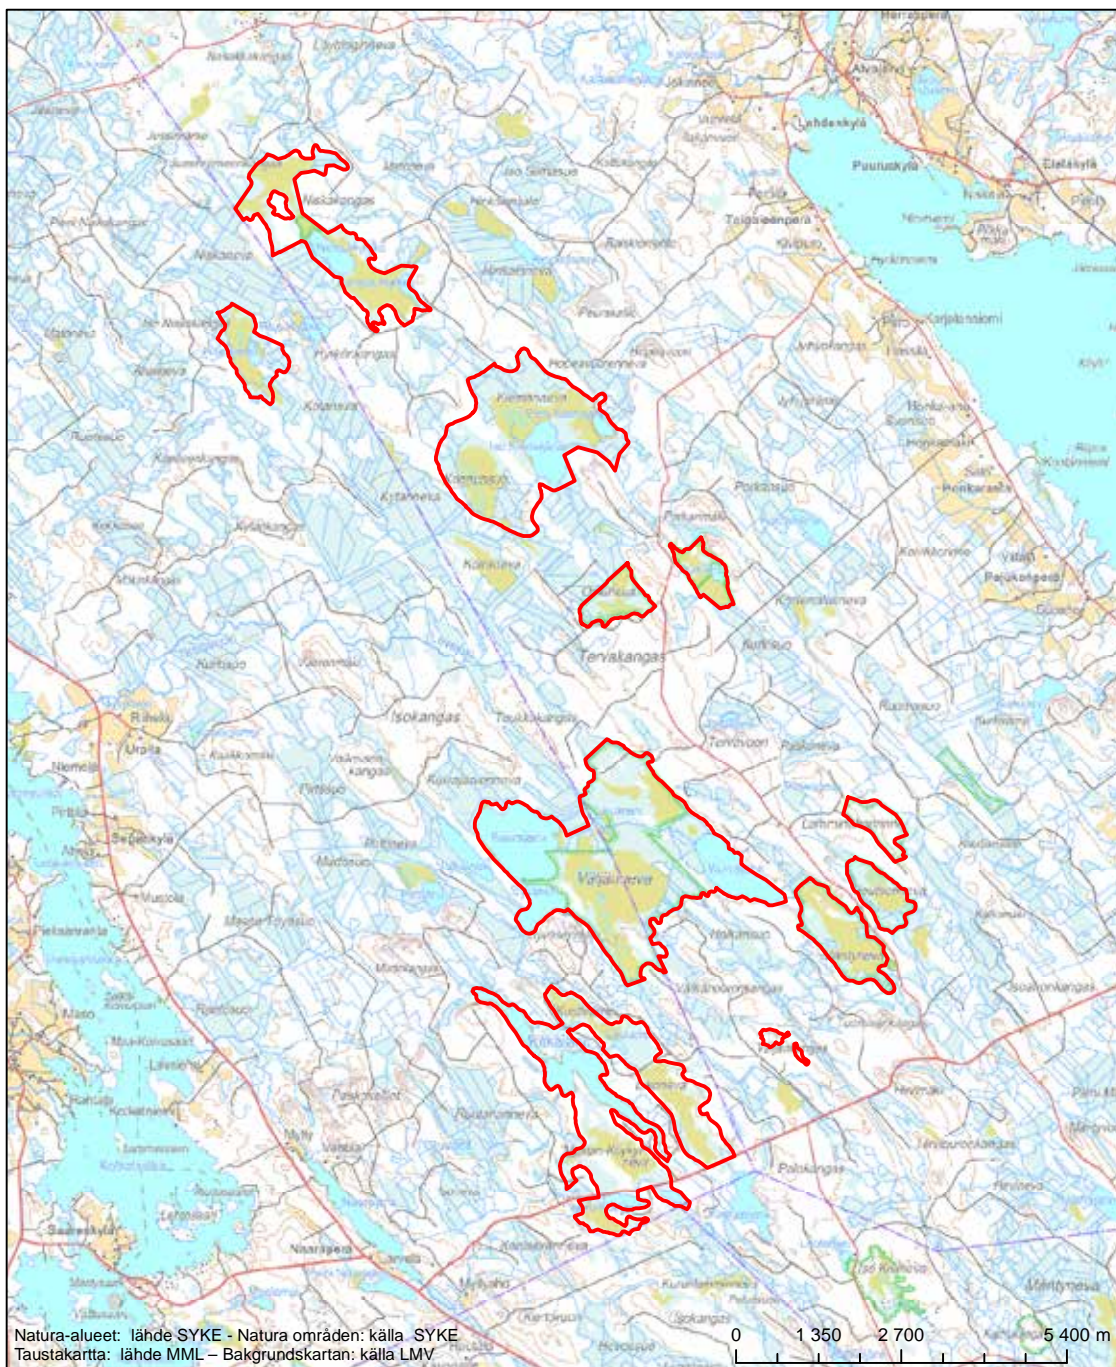

Alueen tunnus/Områdets kod: FI0900057
Alueen nimi: Seläntausen suot
Områdets namn: Myrarna vid Seläntaus

Erityinen suojelualue (SPA) - Särskilt skyddsområde (SPA)

Erityisten suojelutoimien alue (SAC) - Särskilt bevarandeområde (SAC)