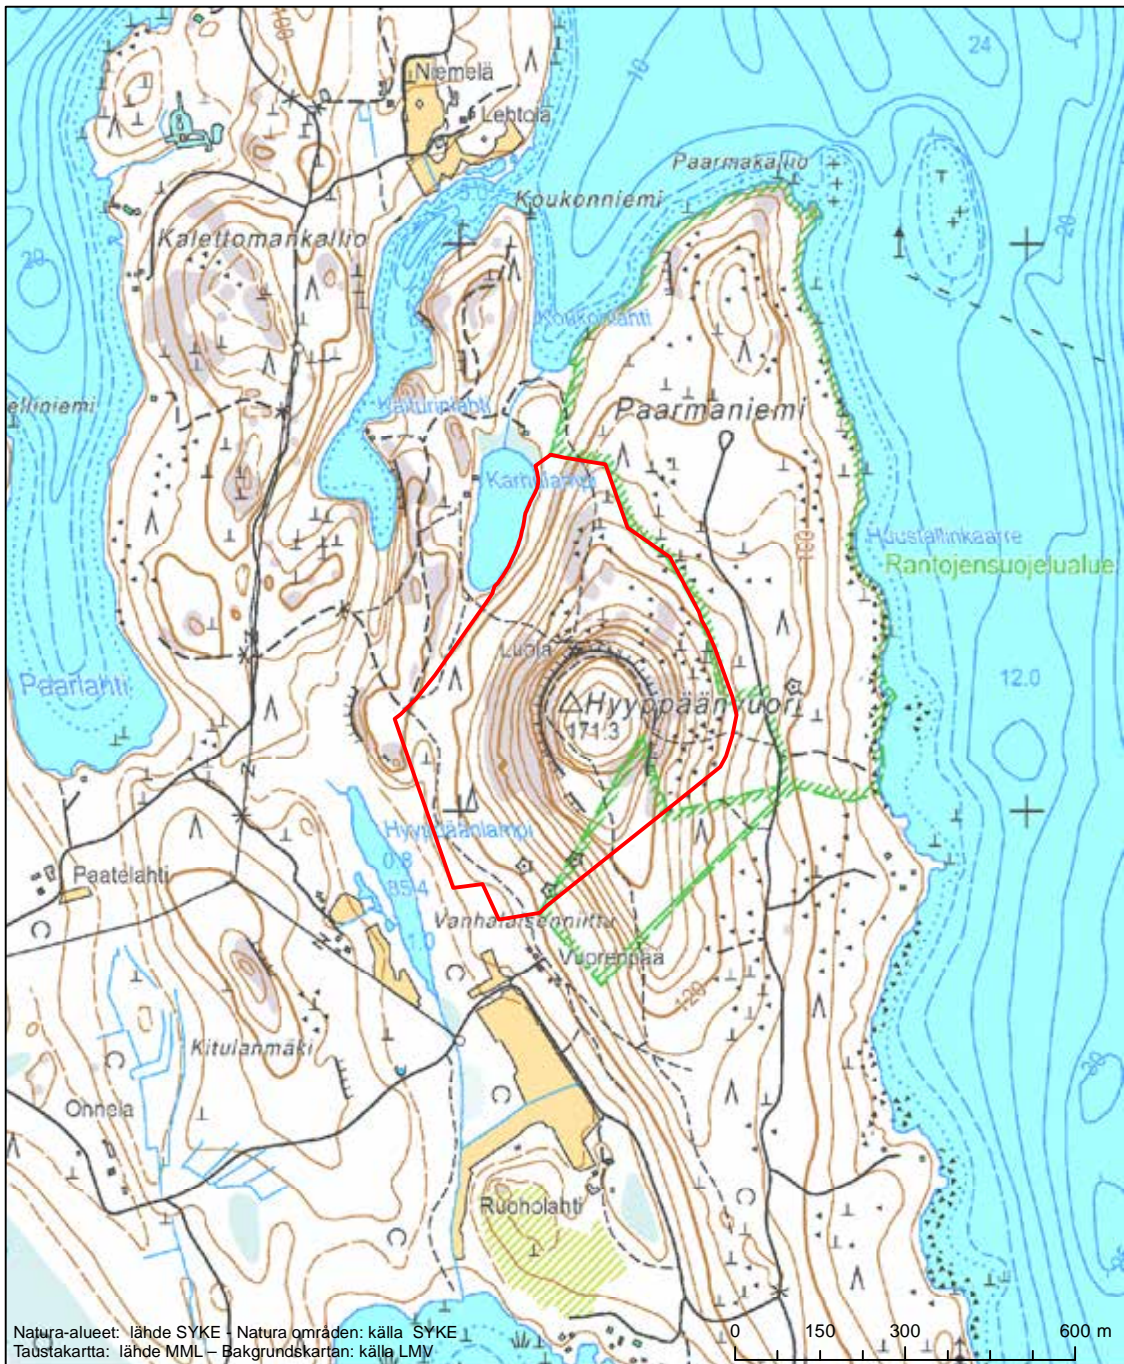

Alueen tunnus/Områdets kod: FI0900021
Alueen nimi: Hyypään alue
Områdets namn: Hyypääområdet

Erityisten suojelutoimien alue (SAC) - Särskilt bevarandeområde (SAC)