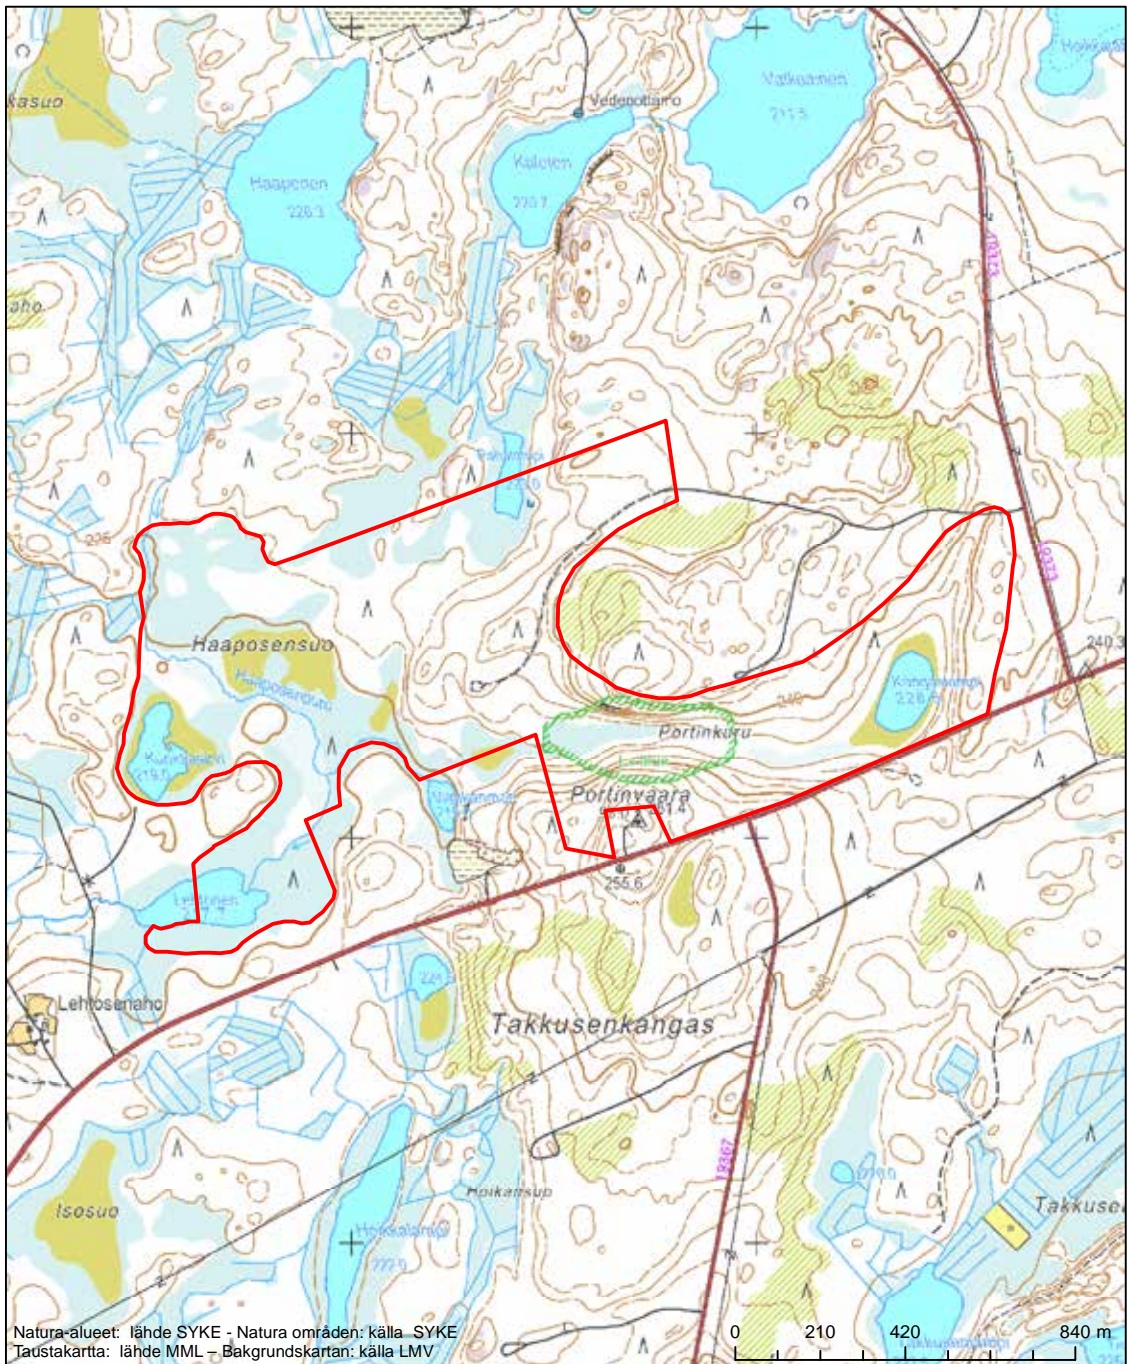

Alueen tunnus/Områdets kod: FI1200711
Alueen nimi: Portinvaaran alue
Områdets namn: Portinvaaraområdet

Erityisten suojelutoimien alue (SAC) - Särskilt bevarandeområde (SAC)