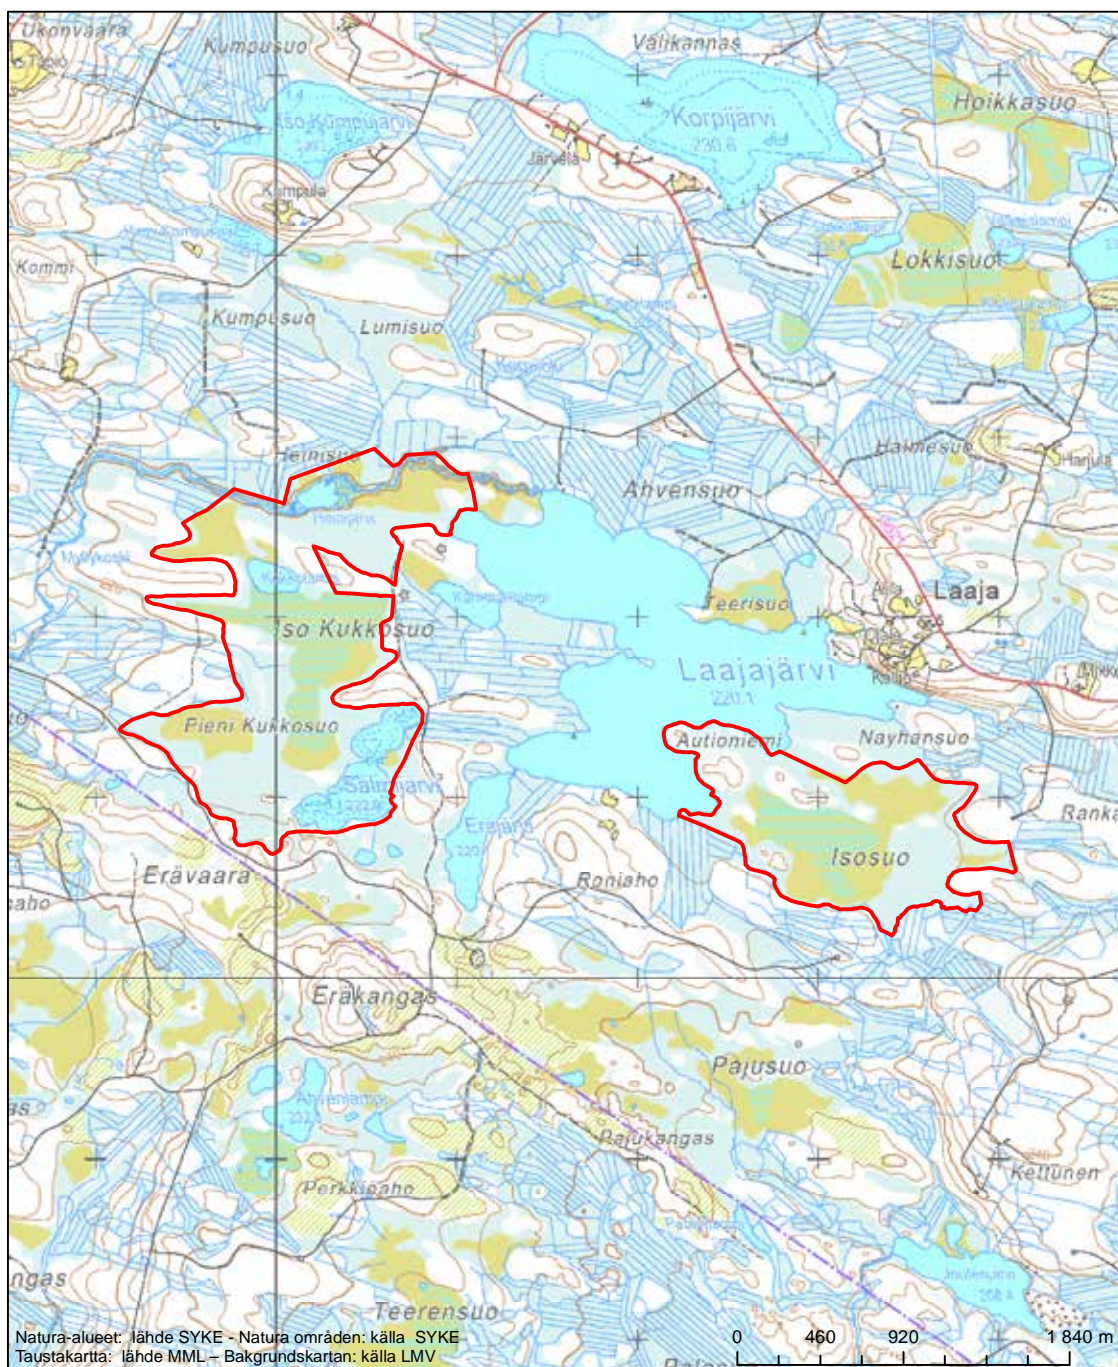

Alueen tunnus/Områdets kod: FI1200710
Alueen nimi: Isosuo ja Iso Kukkosuo
Områdets namn: Isosuo ja Iso Kukkosuo

Erityisten suojelutoimien alue (SAC) - Särskilt bevarandeområde (SAC)