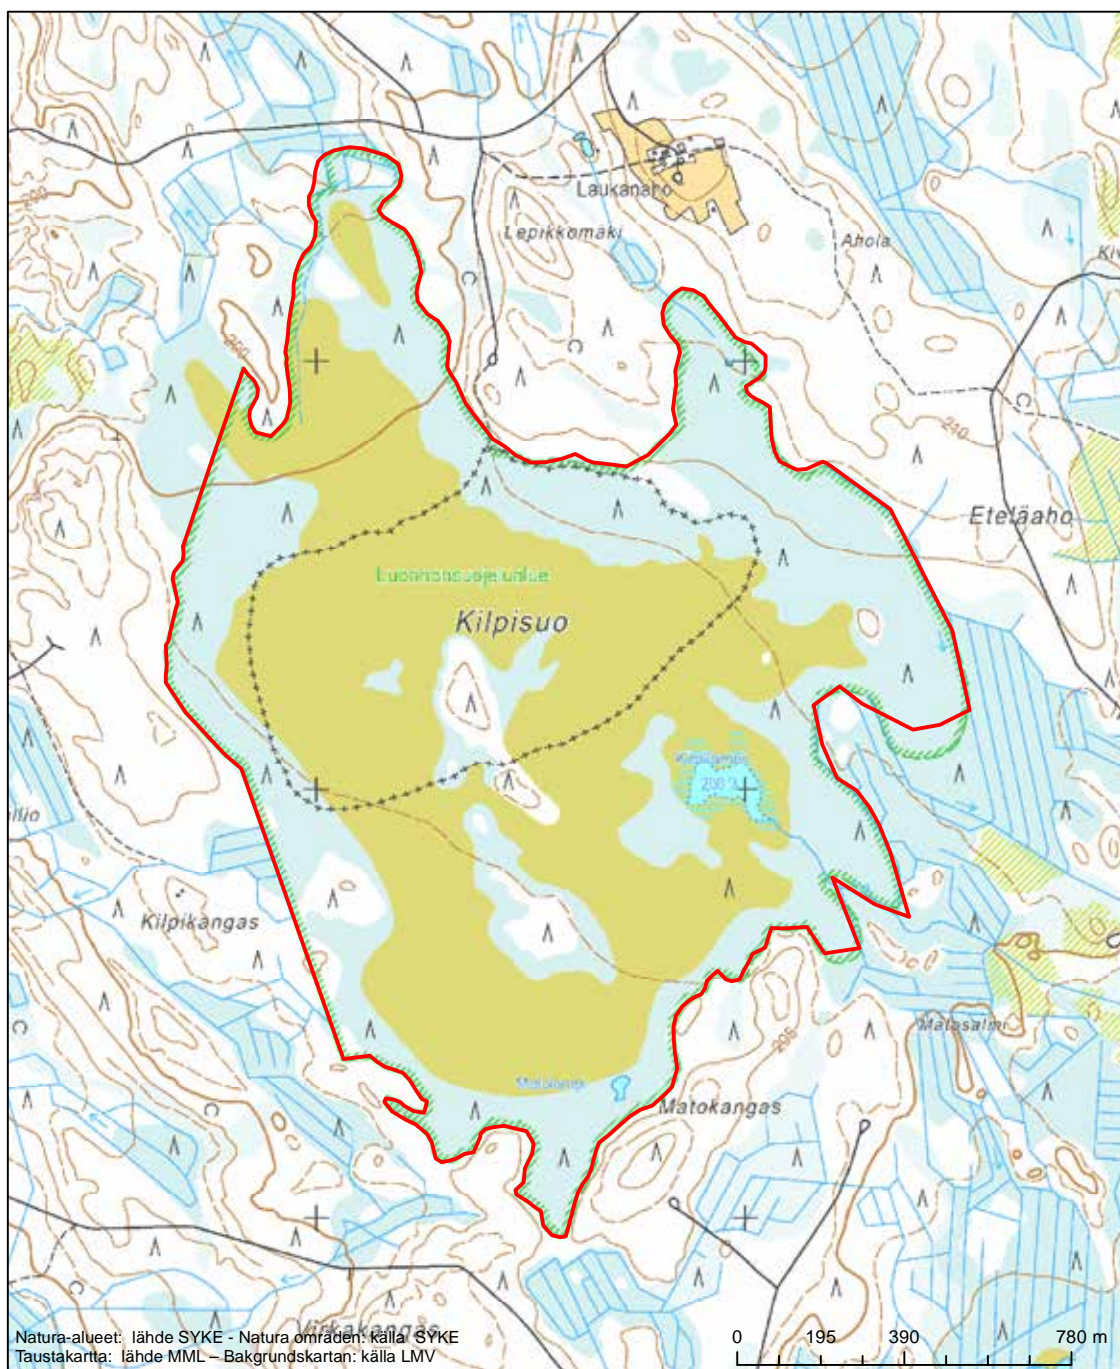

Alueen tunnus/Områdets kod: FI0900140

Alueen nimi: Kilpisuo

Områdets namn: Kilpisuo

Erityinen suojelualue (SPA) - Särskilt skyddsområde (SPA)

Erityisten suojelutoimien alue (SAC) - Särskilt bevarandeområde (SAC)