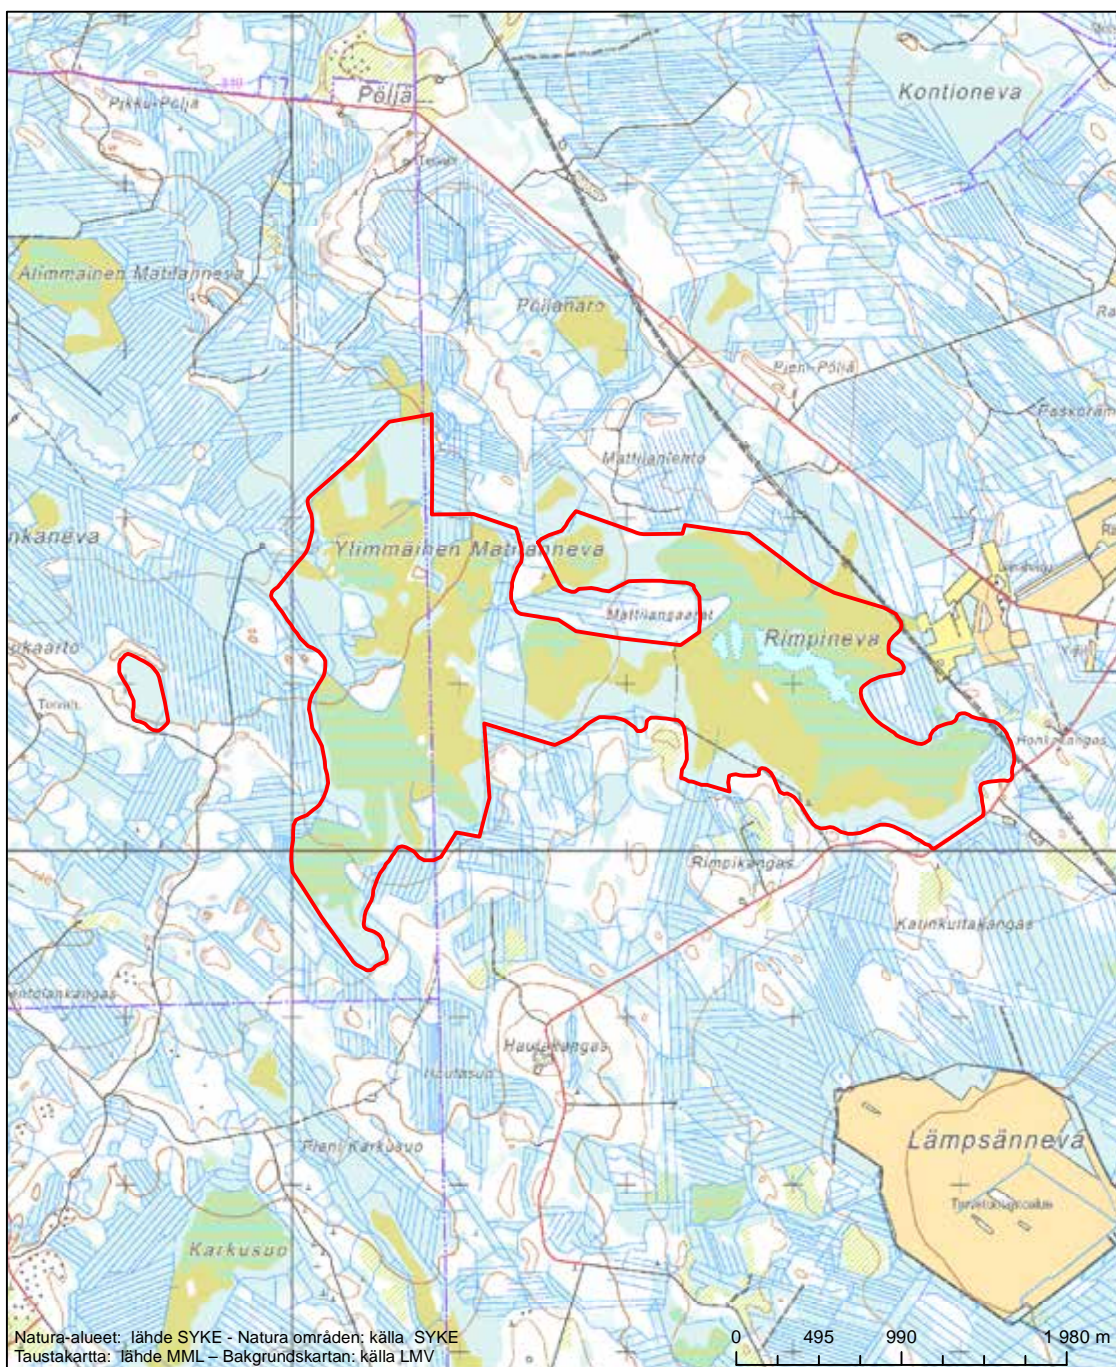

Alueen tunnus/Områdets kod: F11200923
 Alueen nimi: Rimpineva - Matilanneva
 Områdets namn: Rimpineva - Matilanneva

Erityinen suojelualue (SPA) - Särskilt skyddsområde (SPA)
 Erityisten suojelutoimien alue (SAC) - Särskilt bevarandeområde (SAC)