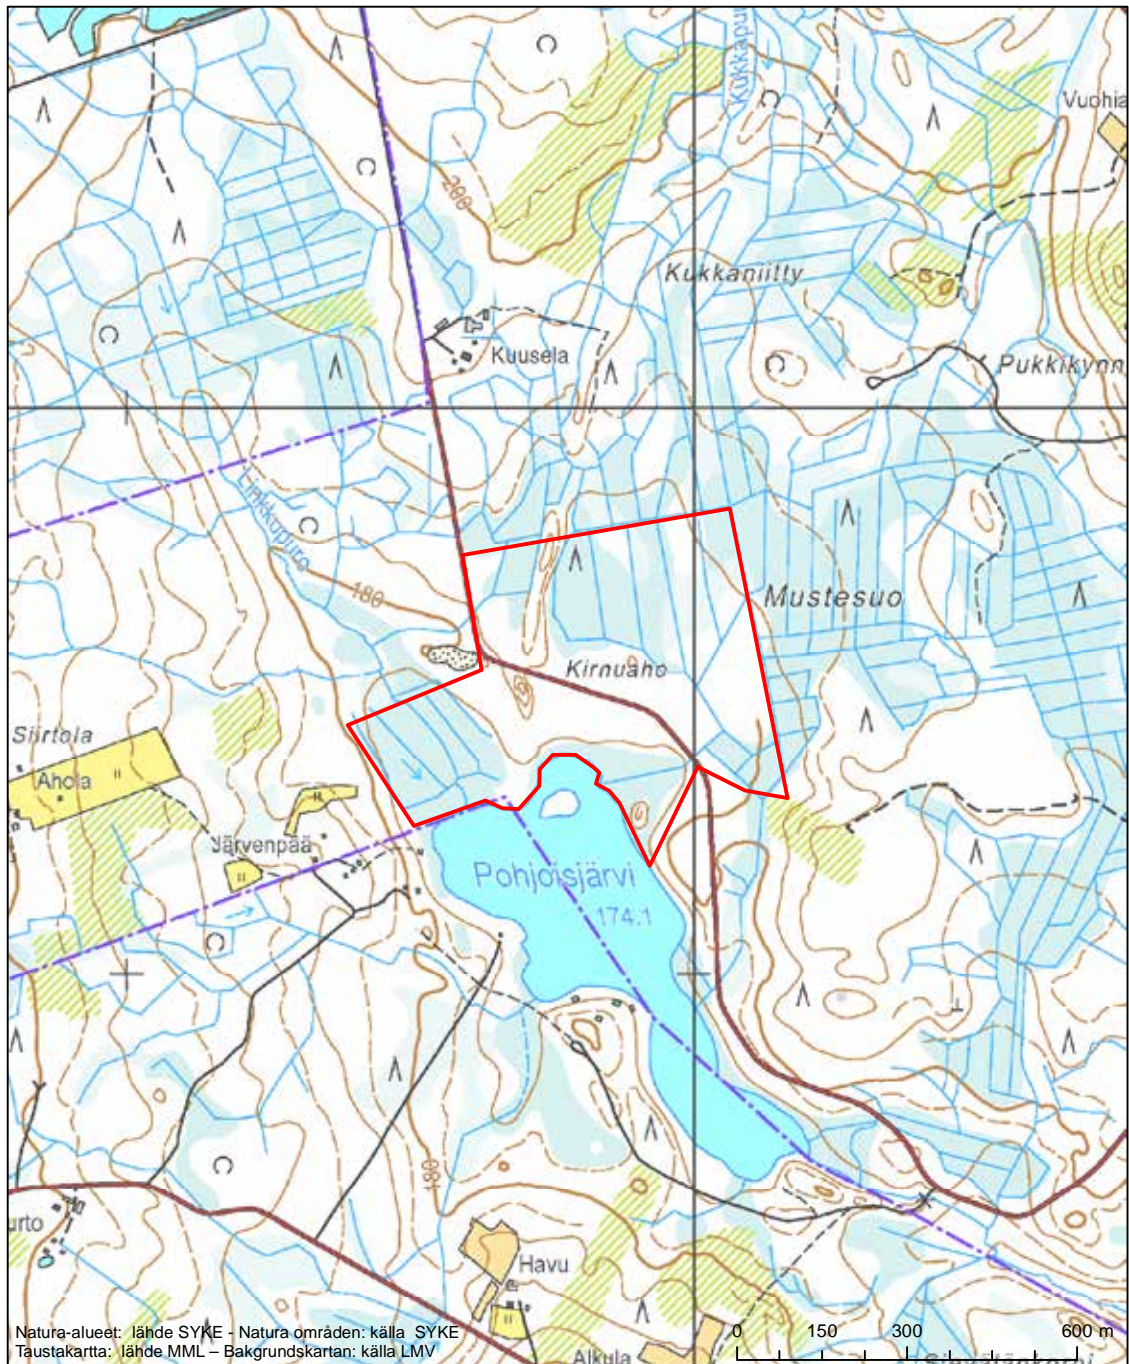

Alueen tunnus/Områdets kod: FI0900086
 Alueen nimi: Kivijärvenvuori - Mäyrämäen lehto
 Områdets namn: Kivijärvenvuori - lunden vid Mäyrämäki

Erityisten suojelutoimien alue (SAC) - Särskilt bevarandeområde (SAC)