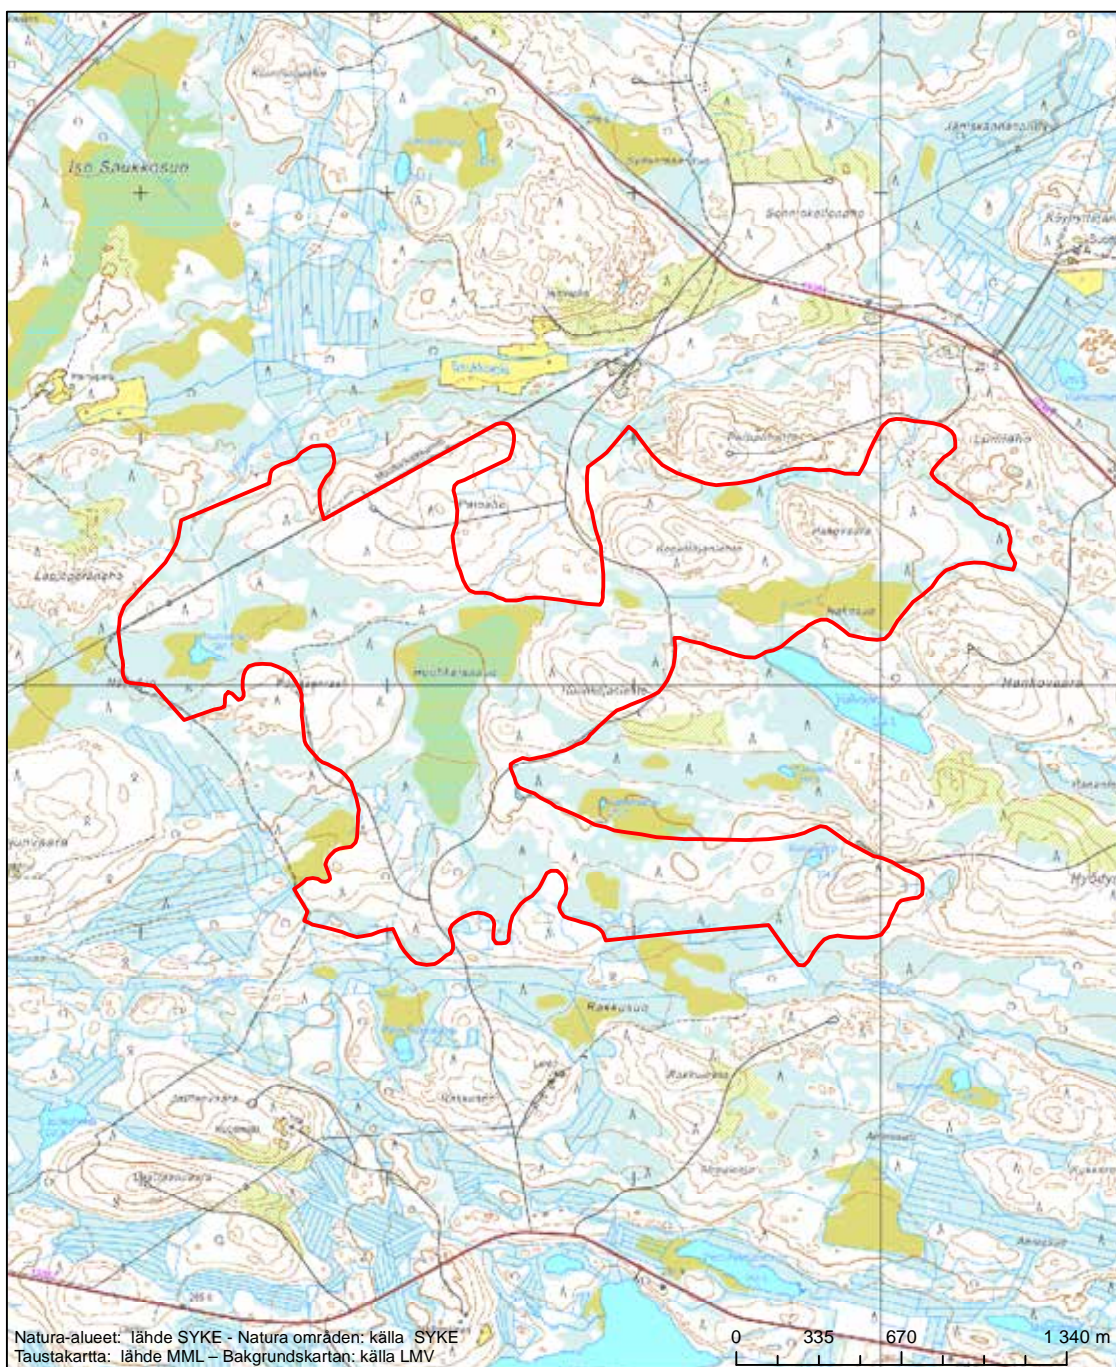

Alueen tunnus/Områdets kod: FI1200714
Alueen nimi: Huuhkajanlehto
Områdets namn: Huuhkajanlehto

Erityisten suojelutoimien alue (SAC) - Särskilt bevarandeområde (SAC)