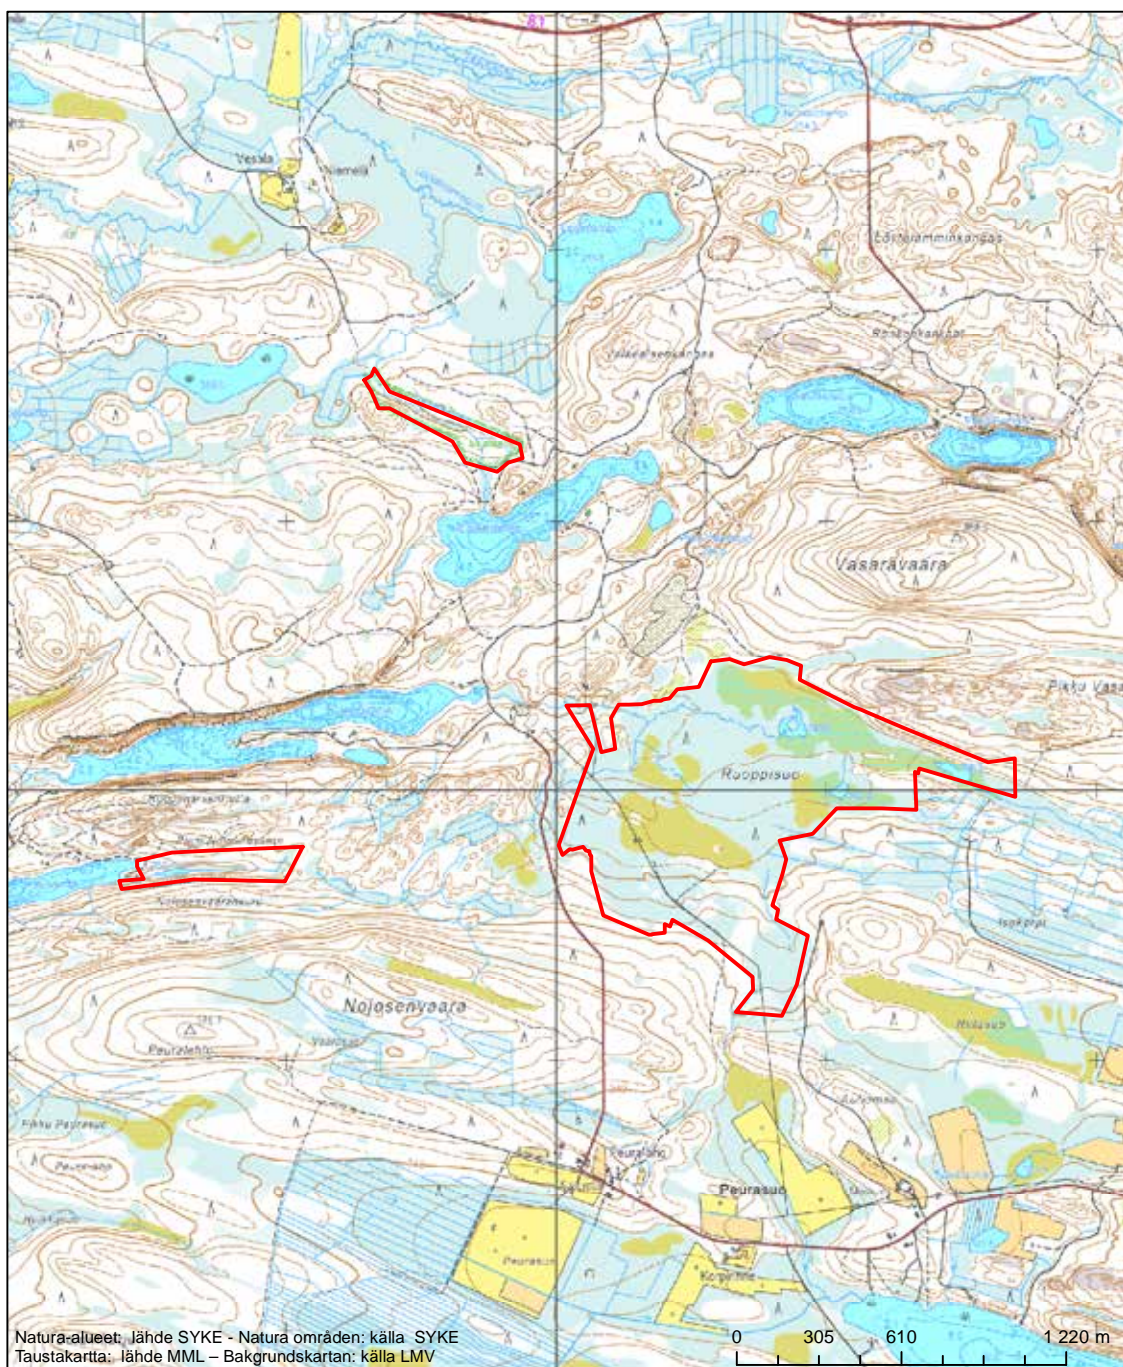

Alueen tunnus/Områdets kod: FI1101625

Alueen nimi: Ruoppisuo, Nojosenvaarankurun ja Valkeaisenpuron lehdot

Områdets namn: Ruoppisuo - lundarna i Nojosenvaara ravin och Valkeisenpuro

Erityisten suojelutoimien alue (SAC) - Särskilt bevarandeområde (SAC)