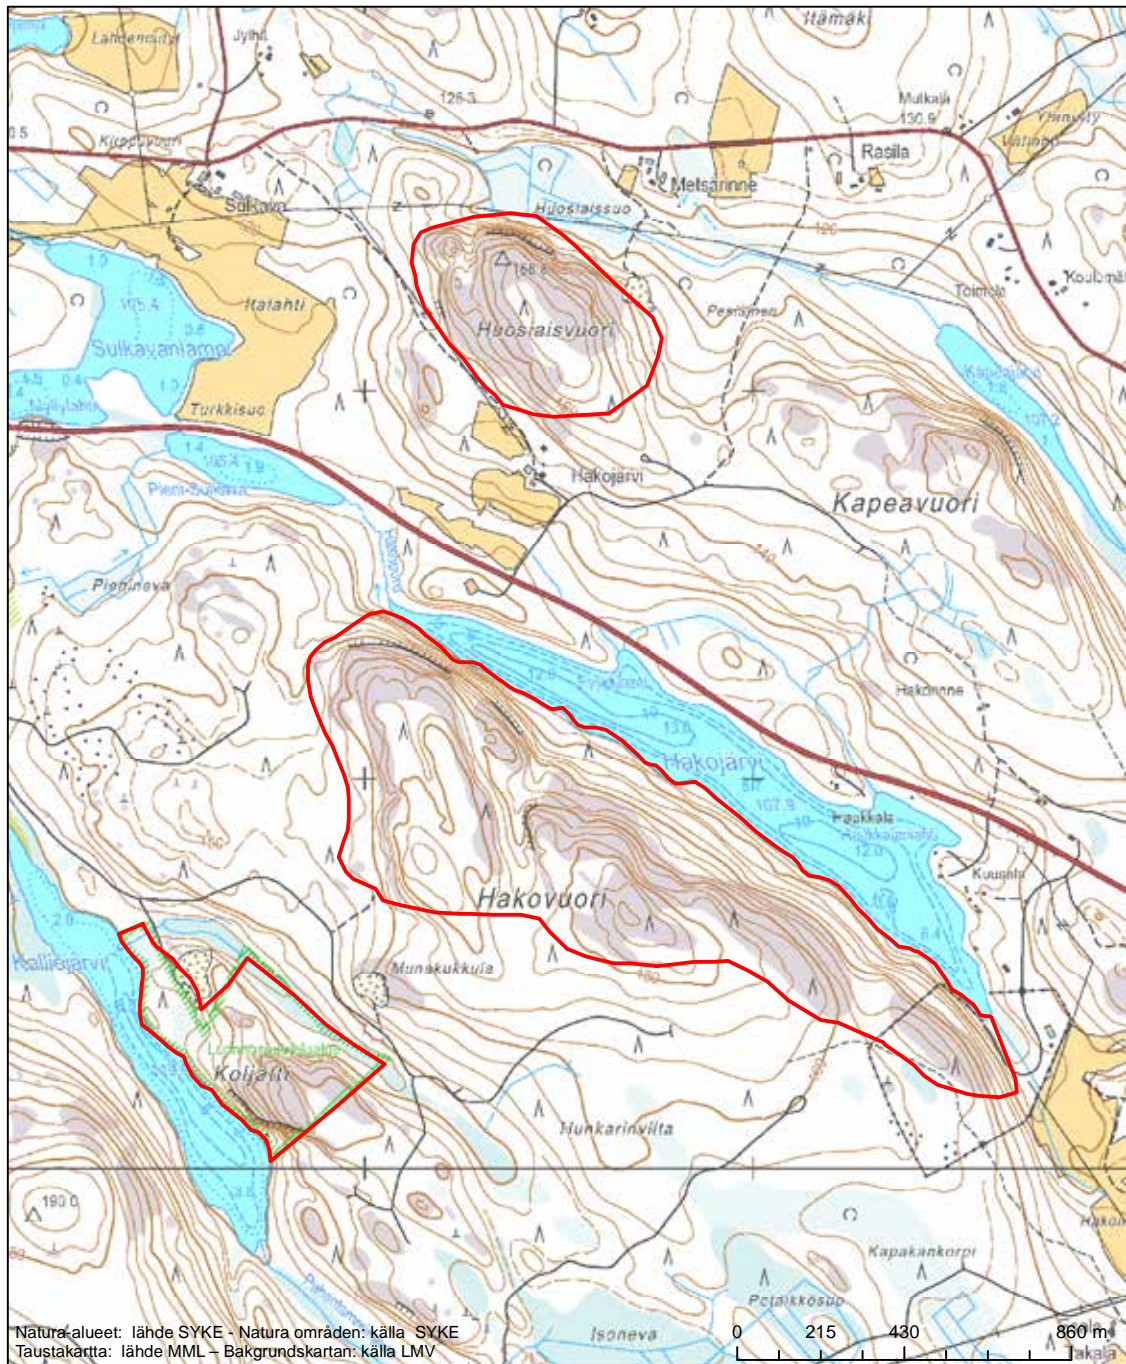

Alueen tunnus/Områdets kod: FI0900120
Alueen nimi: Hakovuori - Koljatti
Områdets namn: Hakovuori-Koljatti

Erityisten suojelutoimien alue (SAC) - Särskilt bevarandeområde (SAC)