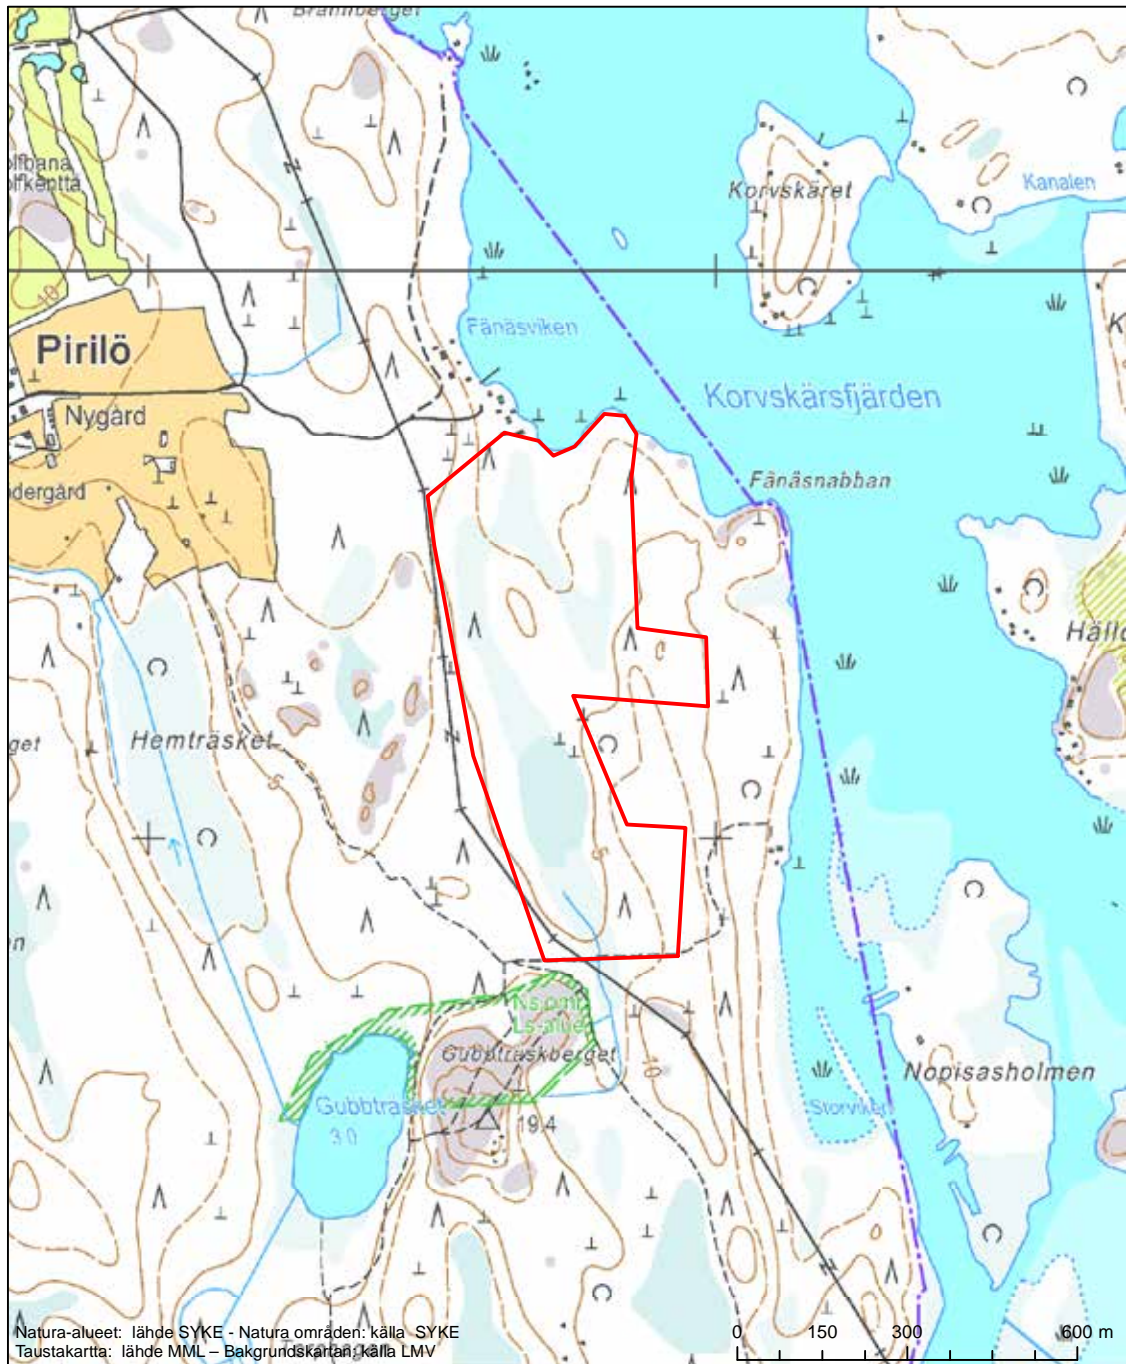

Alueen tunnus/Områdets kod: FI0800099
Alueen nimi: Fänäsudden
Områdets namn: Fänäsudden

Erityisten suojelutoimien alue (SAC) - Särskilt bevarandeområde (SAC)