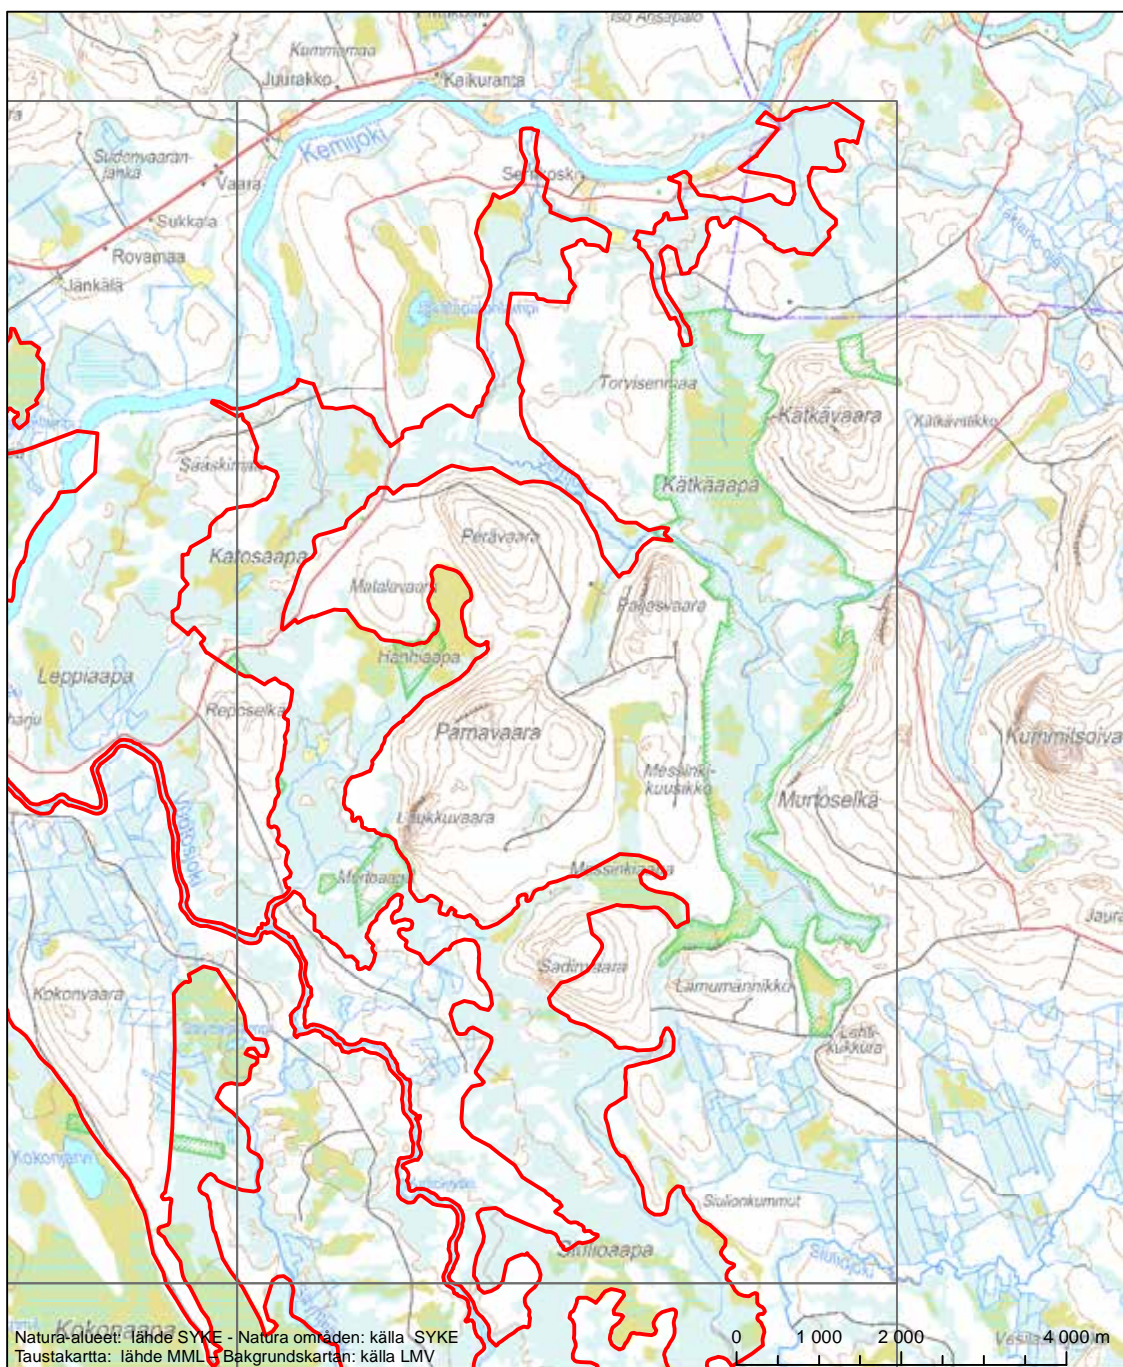

Alueen tunnus/Områdets kod: F11300907
Alueen nimi: Kemihäärän suot
Områdets namn: Kemihäärän suot

Erityisten suojelutoimien alue (SAC) - Särskilt bevarandeområde (SAC)
Erityinen suojelualue (SPA) - Särskilt skyddsområde (SPA)