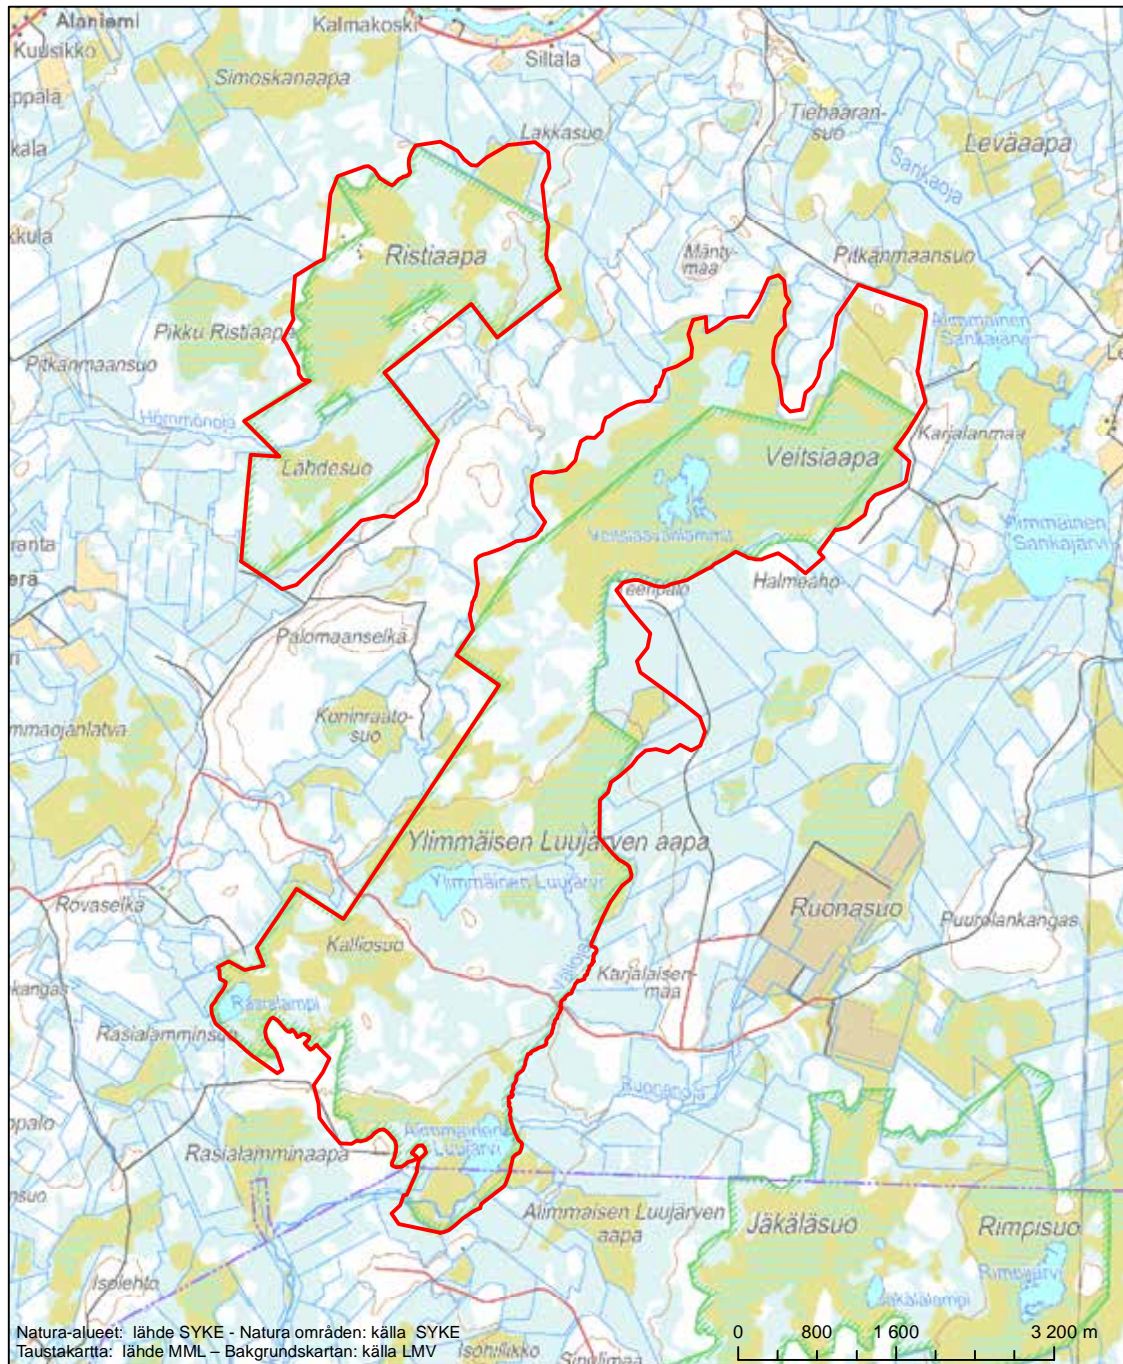

Alueen tunnus/Områdets kod: F11301602

Alueen nimi: Martimoaapa - Lumiaaapa - Penikat

Områdets namn: Martimoaapa - Lumiaaapa - Penikat

Erityinen suojelualue (SPA) - Särskilt skyddsområde (SPA)

Erityisten suojelutoimien alue (SAC) - Särskilt bevarandeområde (SAC)