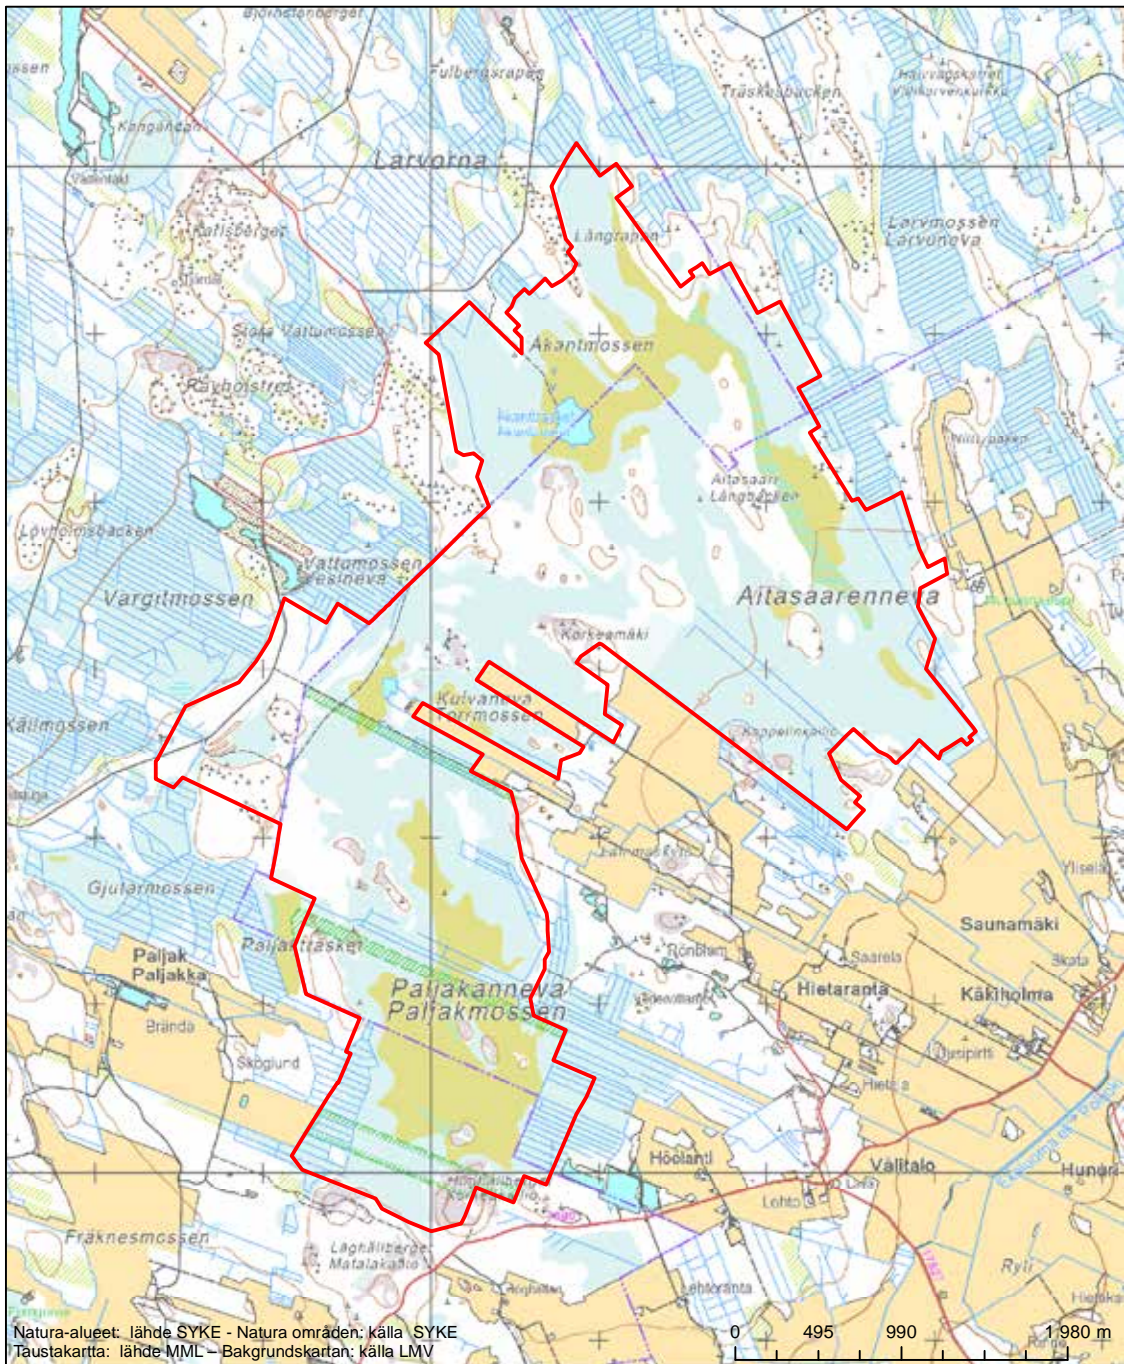

Eriyisten suojelutoimien alue (SAC) - Särskilt bevarandeområde (SAC)

Alueen tunnus/Områdets kod: FI0800024
 Alueen nimi: Viitaneva - Storholmanneva
 Områdets namn: Viitaneva-Storholmanneva

Erityisten suojelutoimien alue (SAC) - Särskilt bevarandeområde (SAC)