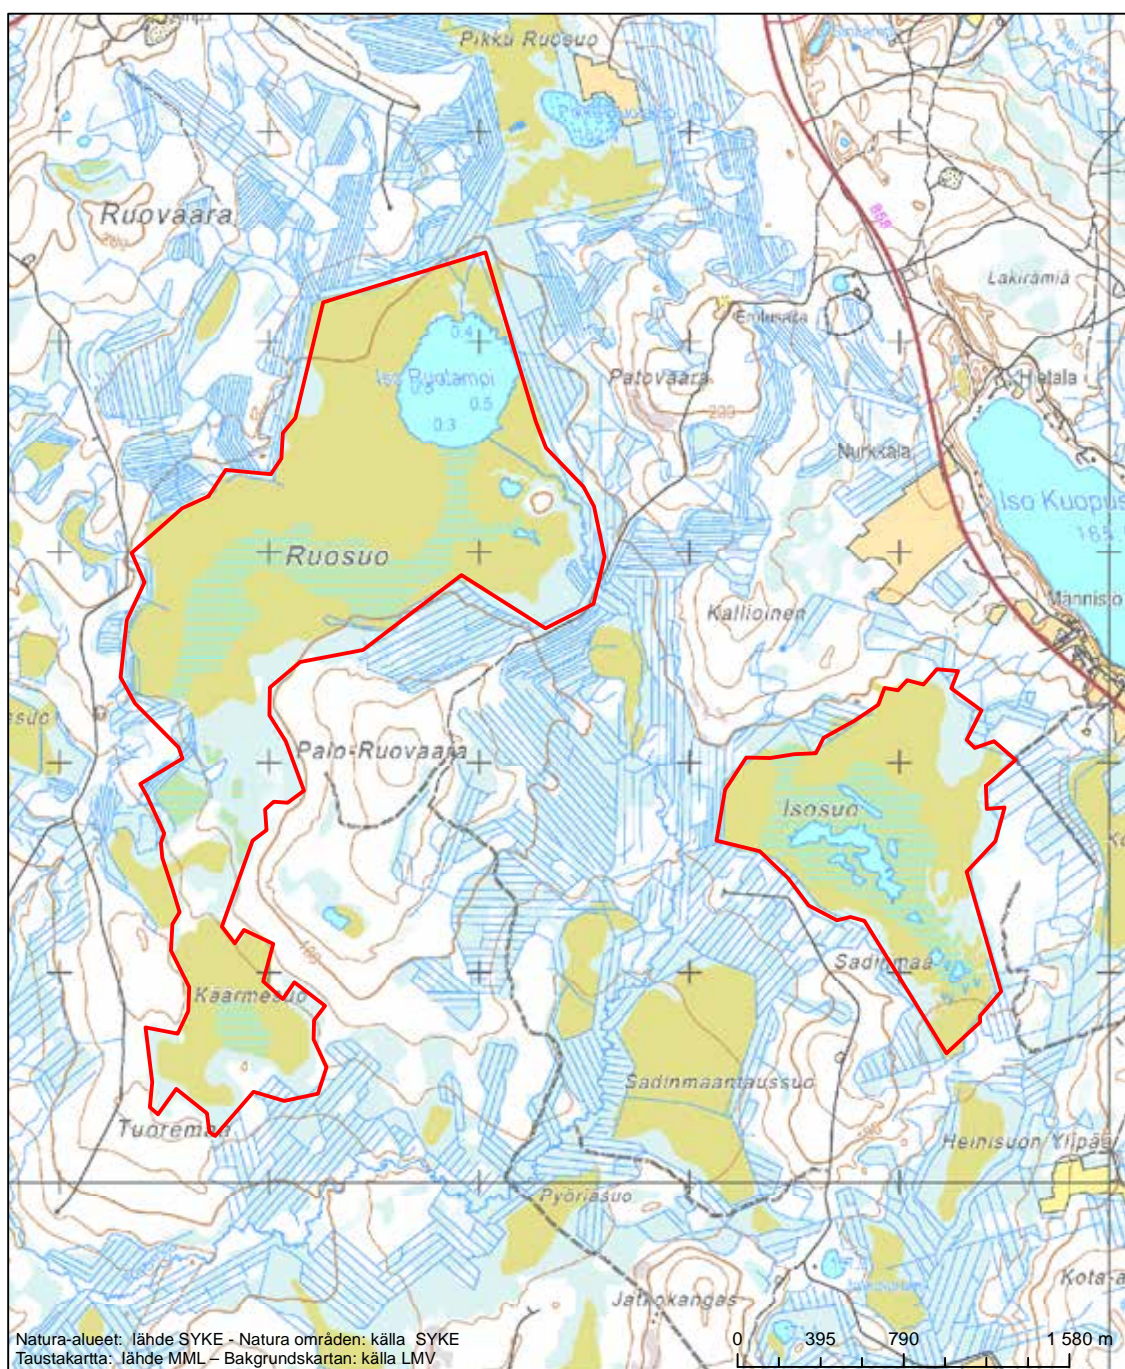

Alueen tunnus/Områdets kod: FI1103809
Alueen nimi: Ruosuo - Isosuo
Områdets namn: Ruosuo-Isosuo

Erityinen suojelualue (SPA) - Särskilt skyddsområde (SPA)
Erityisten suojelutoimien alue (SAC) - Särskilt bevarandeområde (SAC)