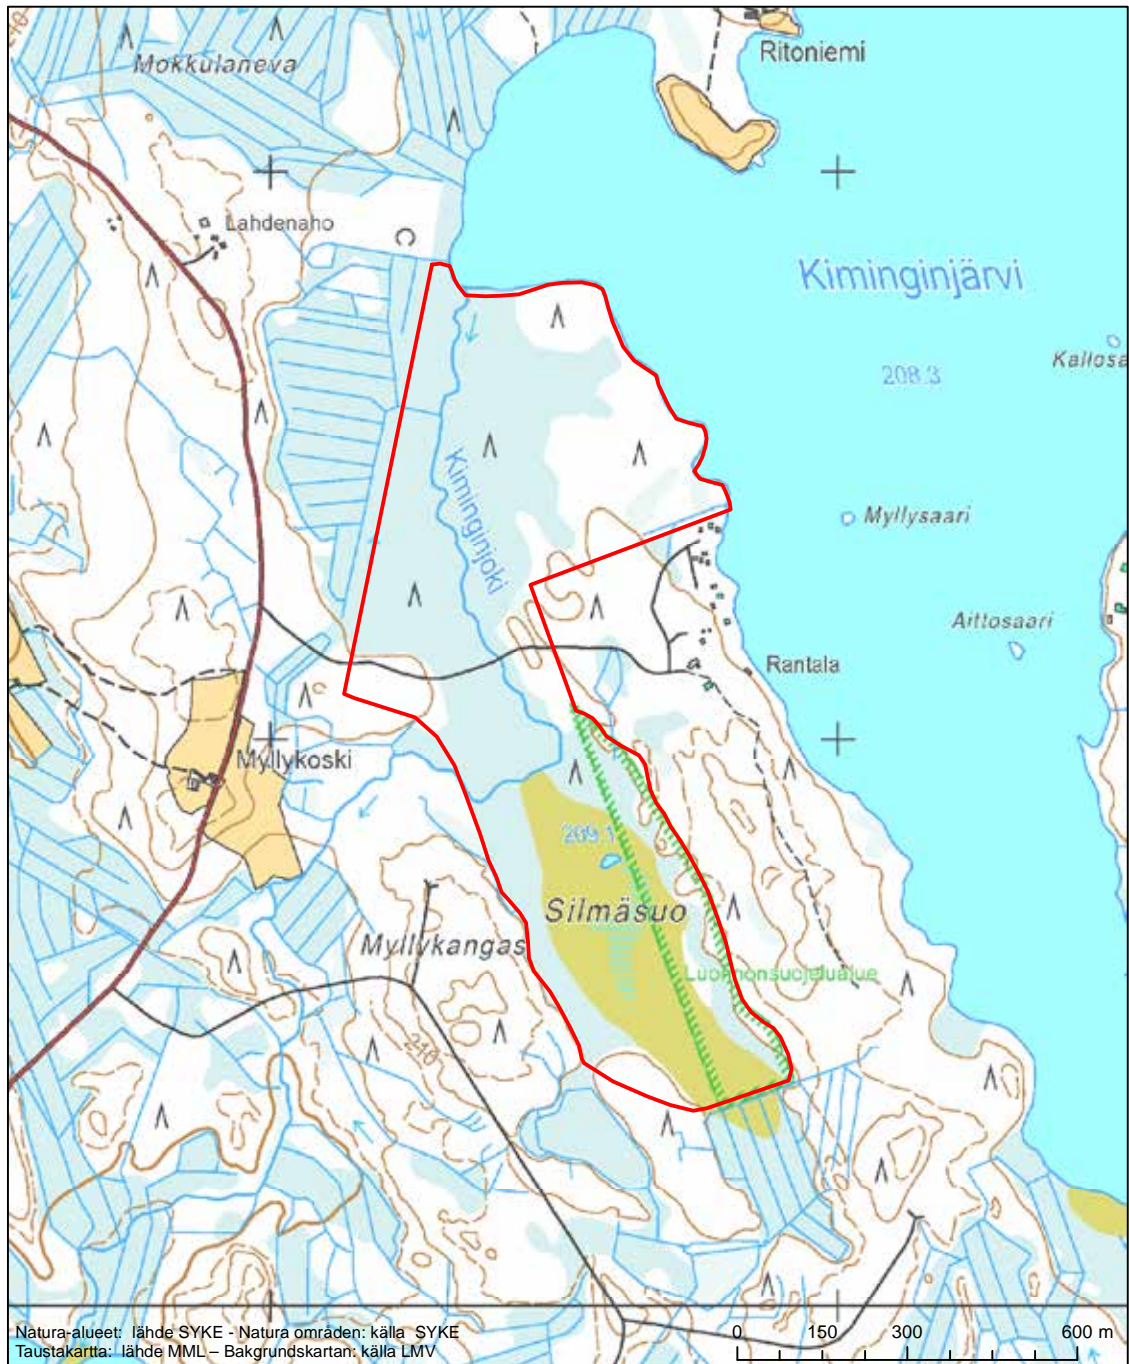

Alueen tunnus/Områdets kod: FI0900127
Alueen nimi: Silmäsuo - Kimminginjoki
Områdets namn: Silmäsuo - Kimminge älv

Erityisten suojelutoimien alue (SAC) - Särskilt bevarandeområde (SAC)