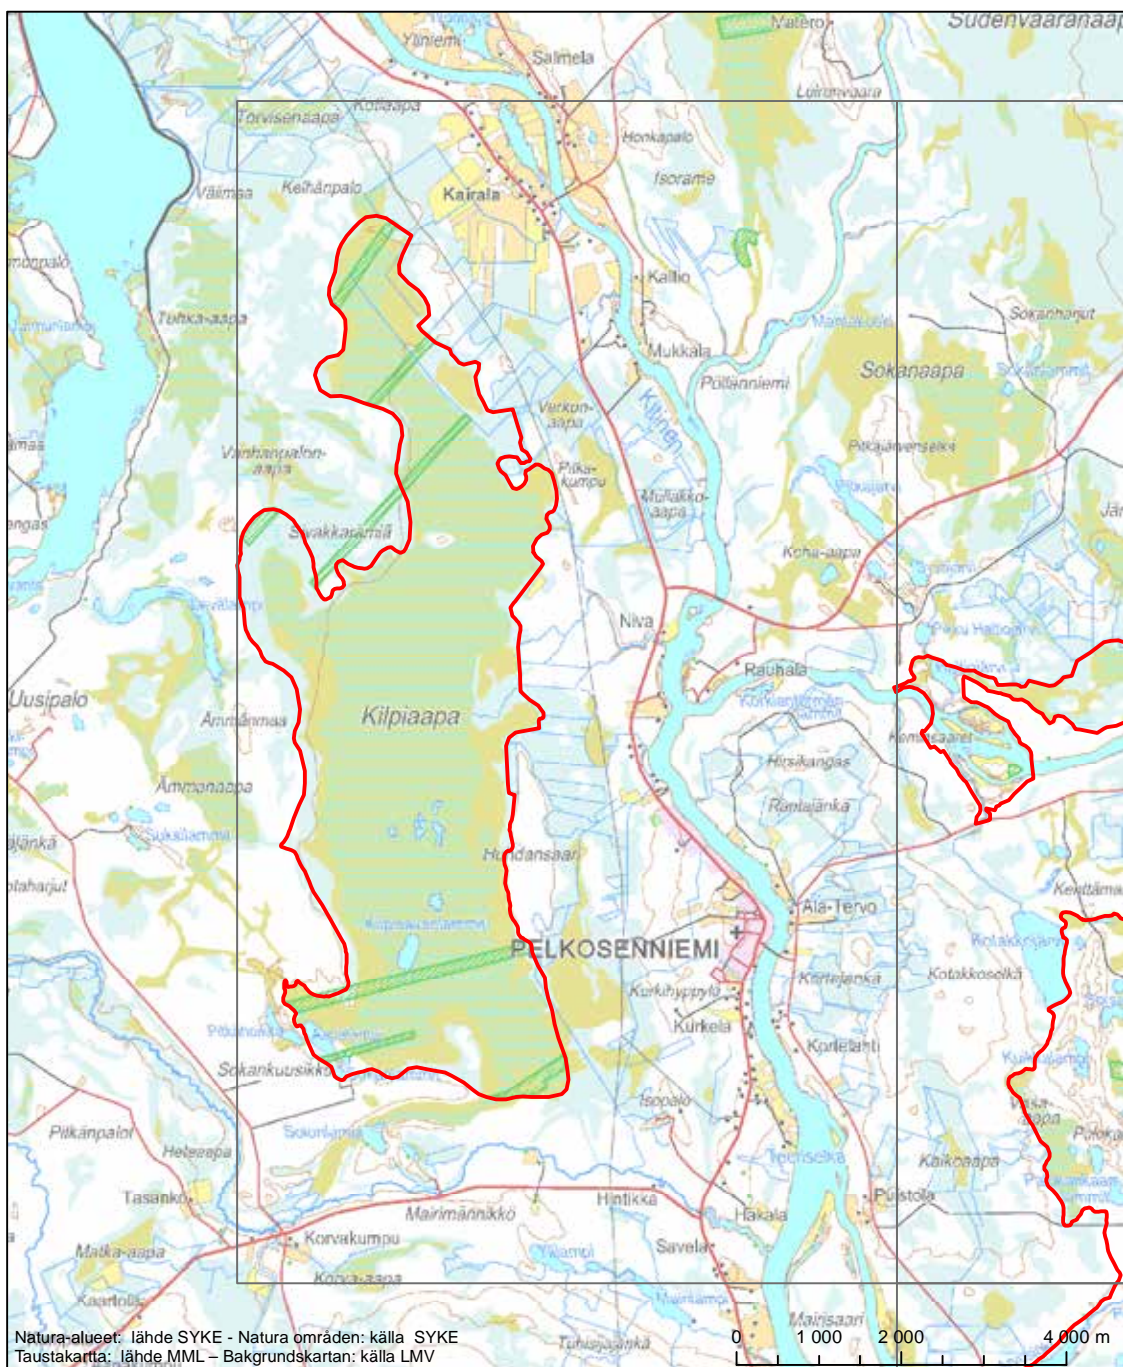

Alueen tunnus/Områdets kod: FI1300906
 Alueen nimi: Raateapa
 Områdets namn: Raateapa

Erityisten suojelutoimien alue (SAC) - Särskilt bevarandeområde (SAC)

Alueen tunnus/Områdets kod: F11300907
Alueen nimi: Kemihäärän suot
Områdets namn: Kemihäärän suot