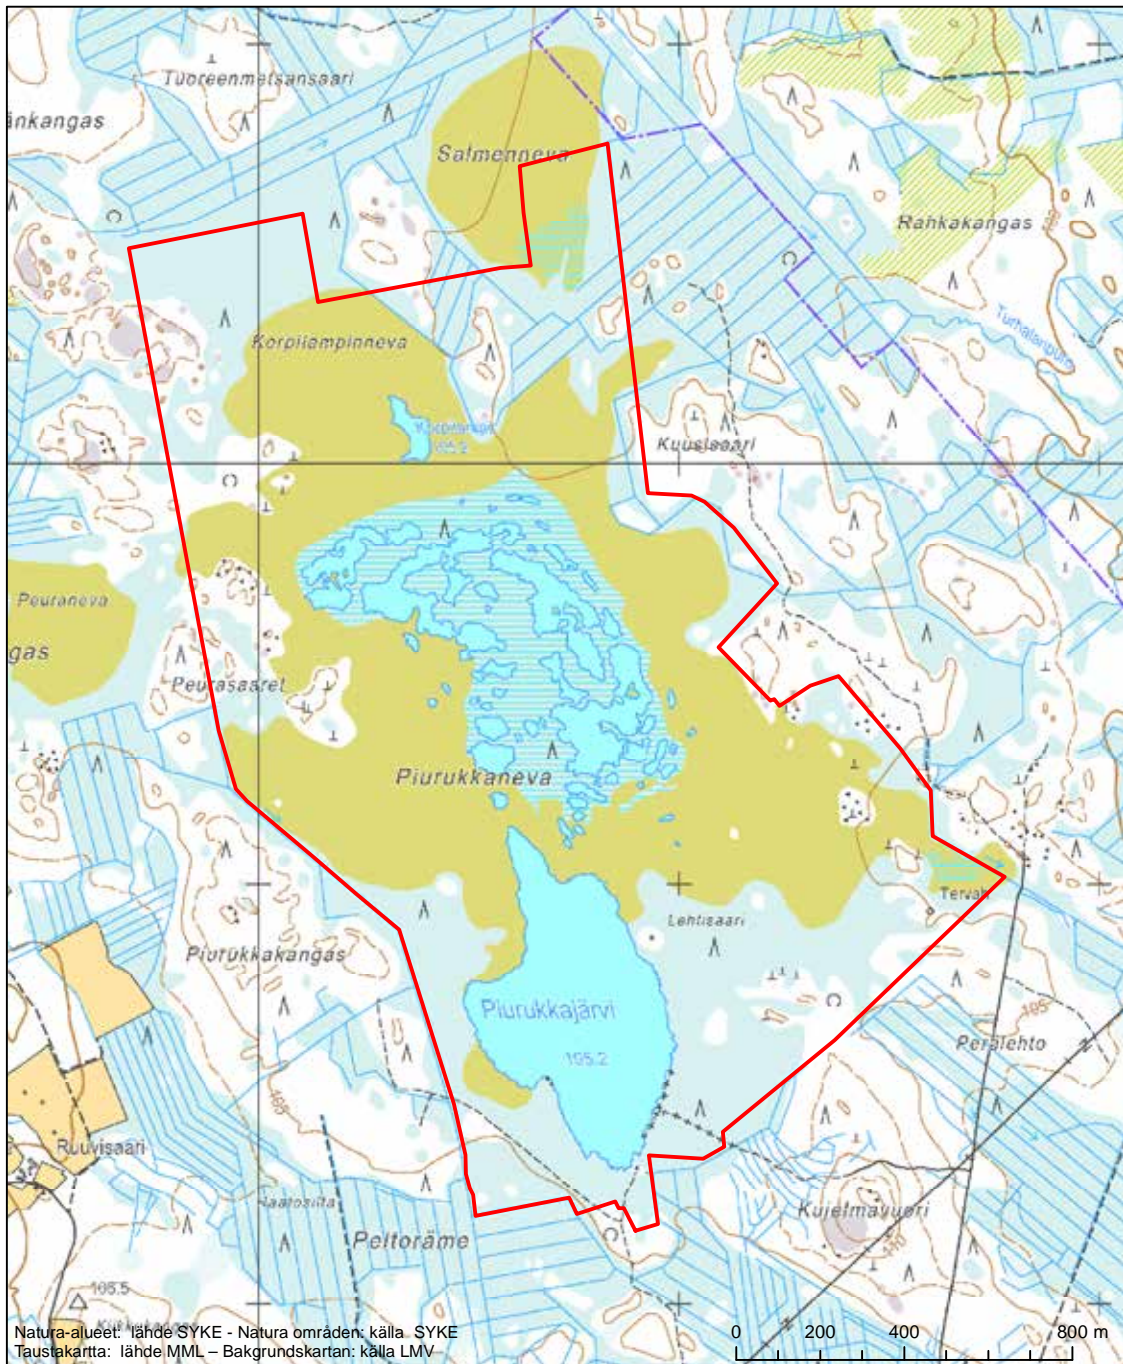

Alueen tunnus/Områdets kod: FI1102801
Alueen nimi: Salmineva - Piurukkajärvi
Områdets namn: Salmineva-Piurukkajärvi

Erityisten suojelutoimien alue (SAC) - Särskilt bevarandeområde (SAC)