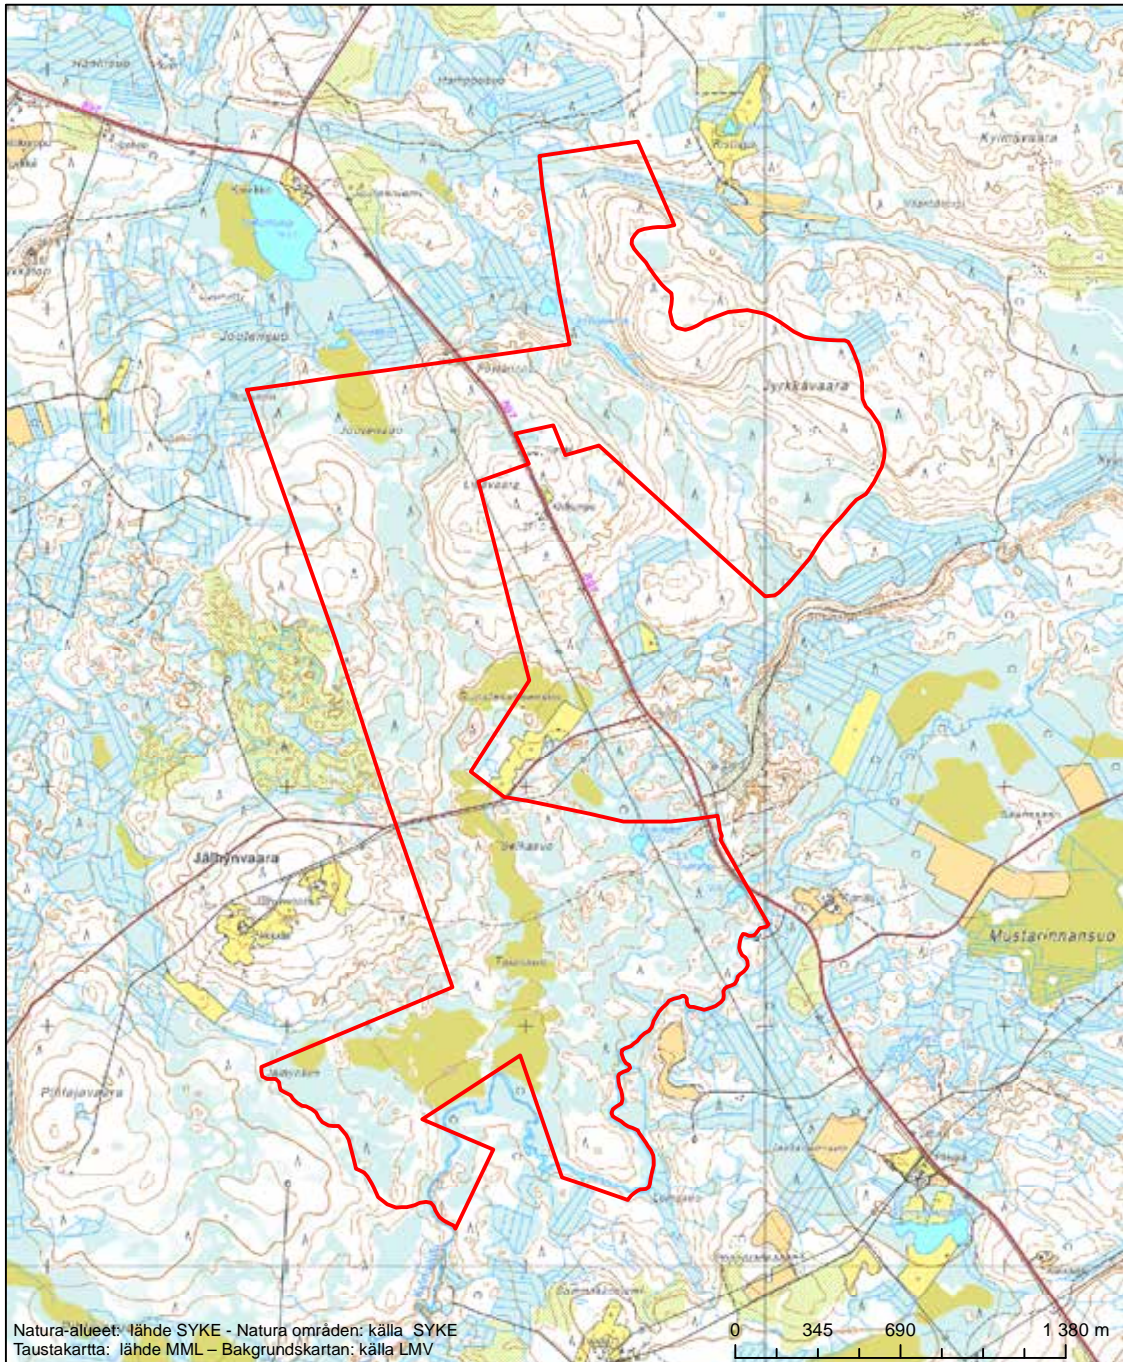

Alueen tunnus/Områdets kod: F11200727
 Alueen nimi: Porttiloma
 Områdets namn: Porttiloma

Erityisten suojelutoimien alue (SAC) - Särskilt bevarandeområde (SAC)

Alueen tunnus/Områdets kod: F11200728
 Alueen nimi: Jyrkkävaara
 Områdets namn: Jyrkkävaara