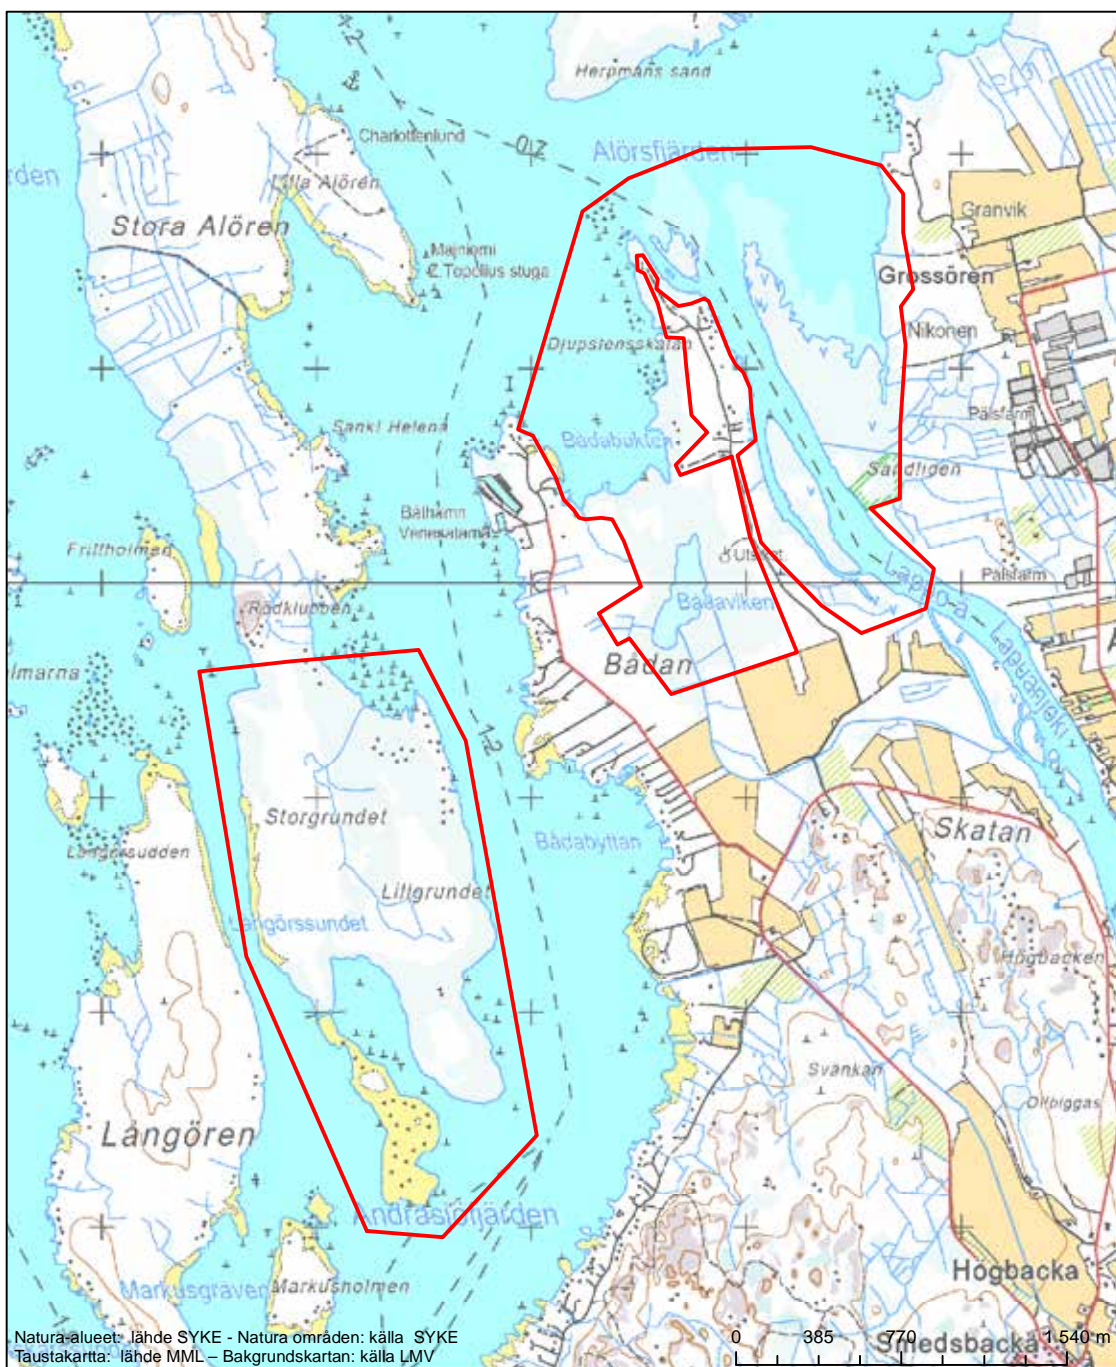

Alueen tunnus/Områdets kod: FI0800064
Alueen nimi: Lapuanjokisuisto - Bådaviken
Områdets namn: Lappo ämynning-Bådaviken

Erityinen suojelualue (SPA) - Särskilt skyddsområde (SPA)
Erityisten suojelutoimien alue (SAC) - Särskilt bevarandeområde (SAC)