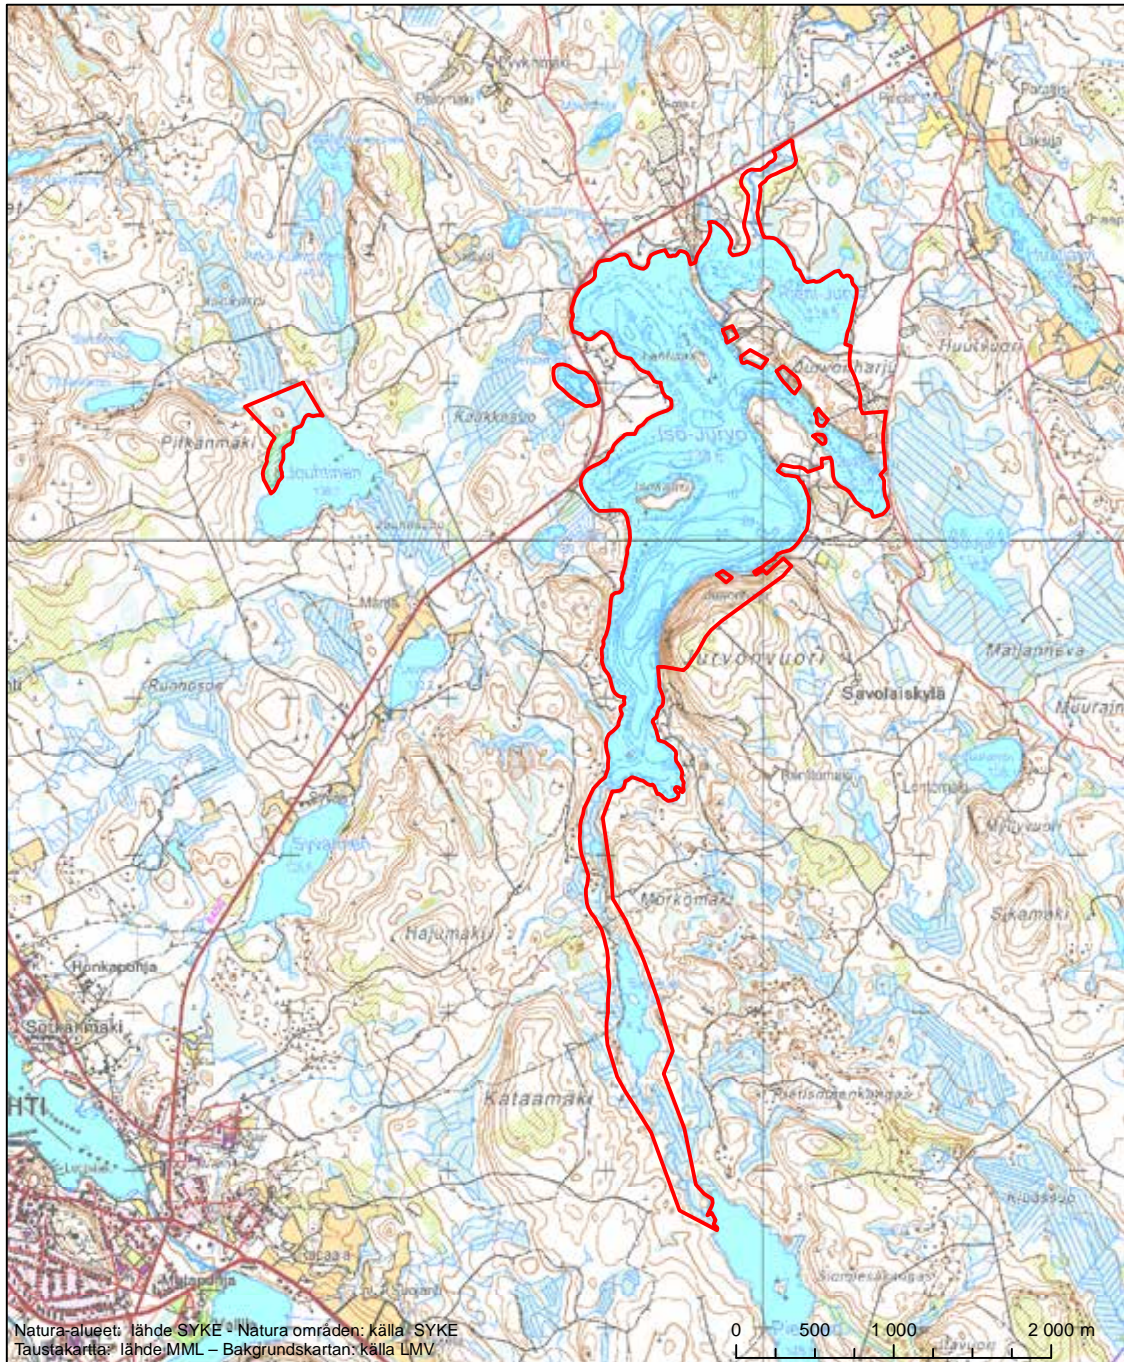

Erityisten suojelutoimien alue (SAC) - Särskilt bevarandeområde (SAC)

Alueen tunnus/Områdets kod: FI0900015
 Alueen nimi: Jurvon alue - Jouhtisen metsä
 Områdets namn: Jurvoområdet - skogen i Jouhtinen