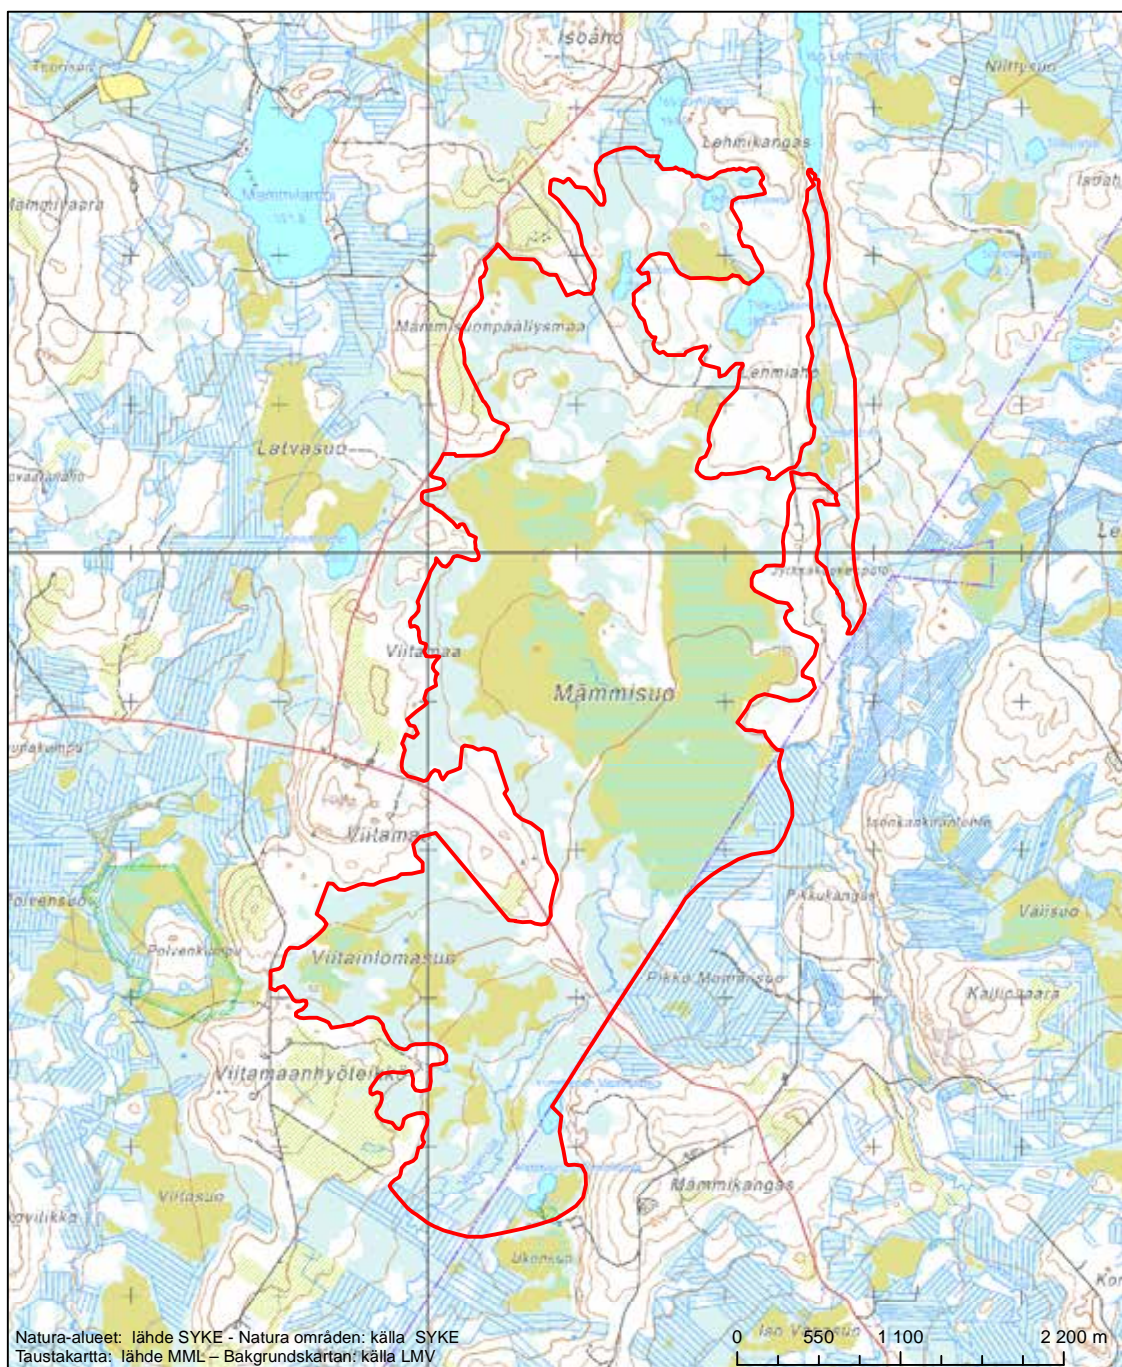

Alueen tunnus/Områdets kod: F11301209
Alueen nimi: Mämmisuo
Områdets namn: Mämmisuo

Erityisten suojelutoimien alue (SAC) - Särskilt bevarandeområde (SAC)