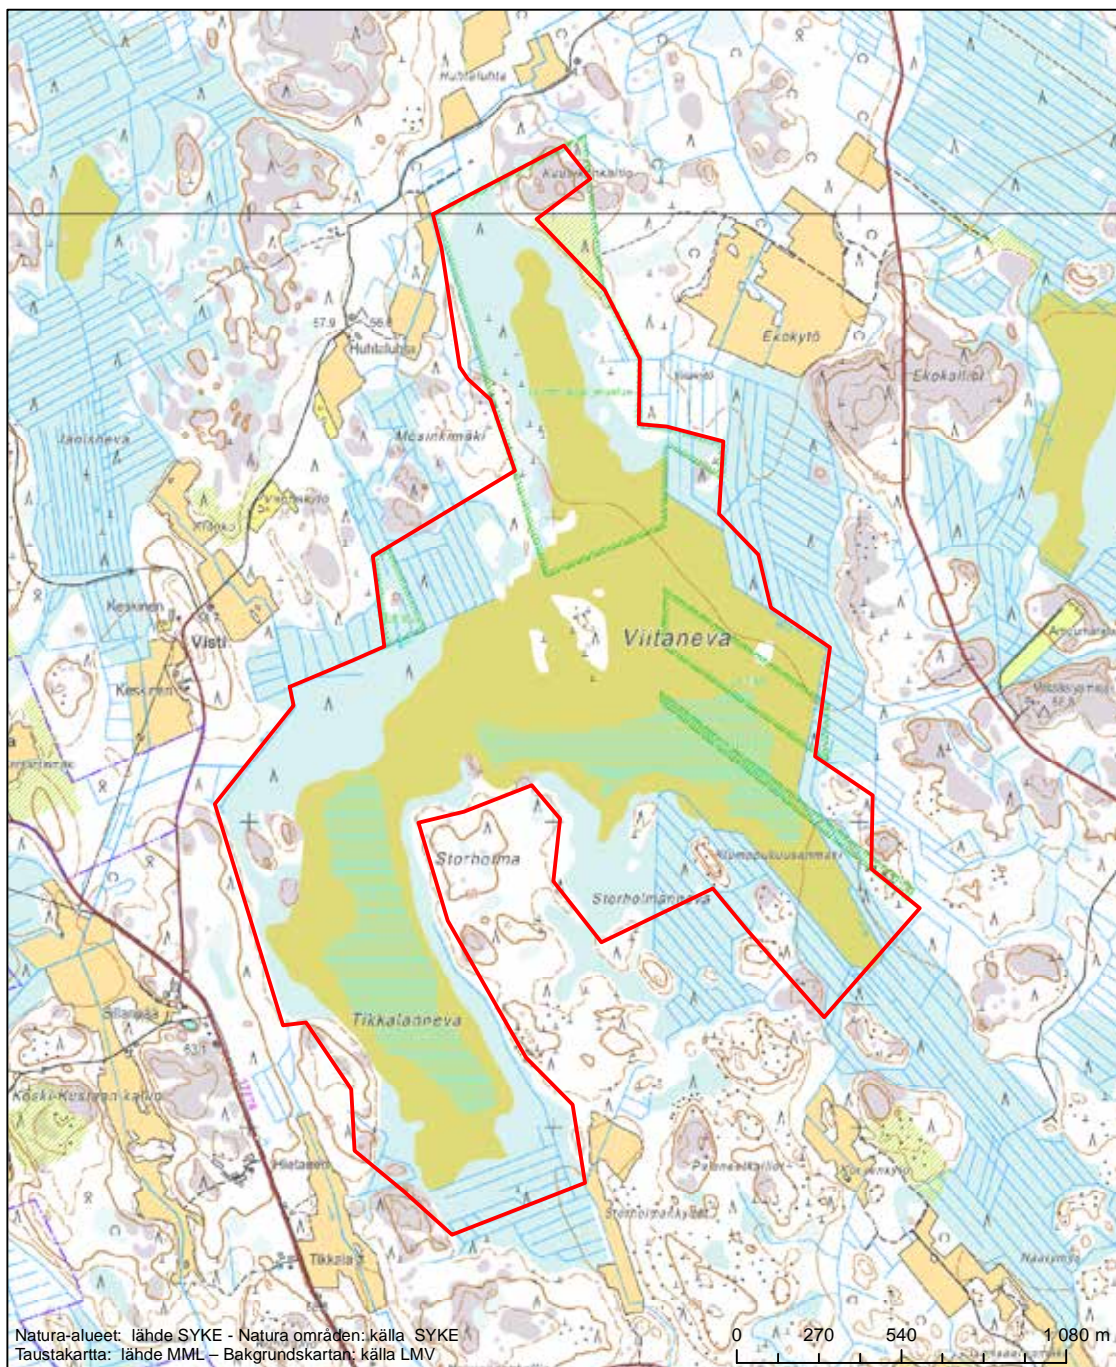

Alueen tunnus/Områdets kod: FI0800024
Alueen nimi: Viitaneva - Storholmanneva
Områdets namn: Viitaneva-Storholmanneva

Erityisten suojelutoimien alue (SAC) - Särskilt bevarandeområde (SAC)