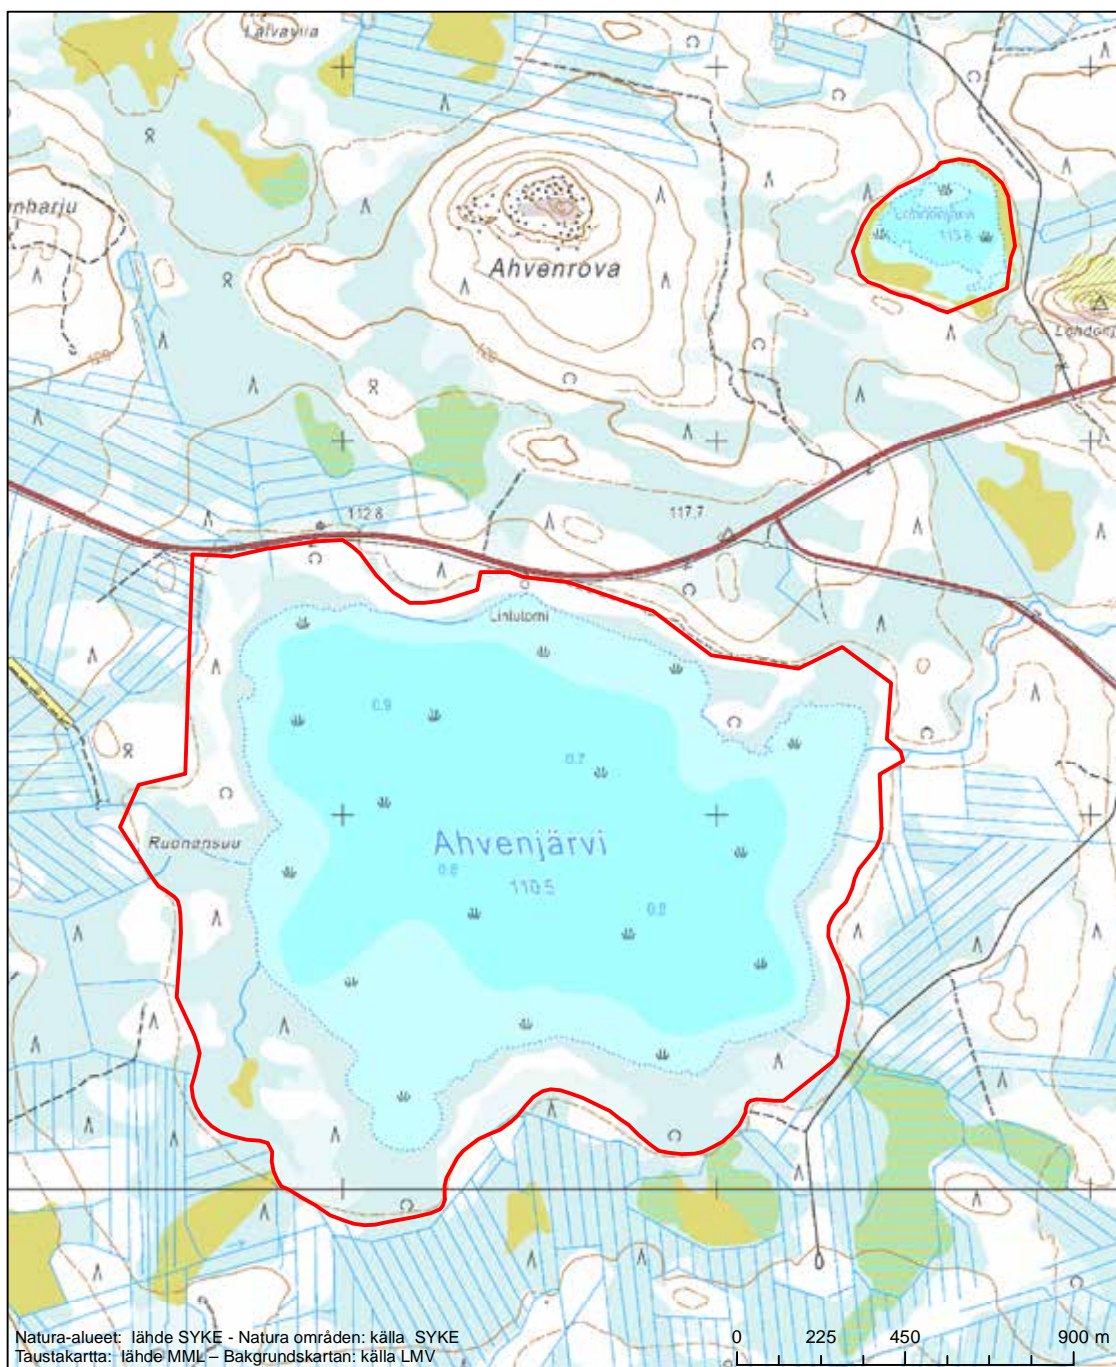

Alueen tunnus/Områdets kod: F11302108
Alueen nimi: Ahvenjärvi - Lehdonjärvi
Områdets namn: Ahvenjärvi-Lehdonjärvi

Erityinen suojelualue (SPA) - Särskilt skyddsområde (SPA)
Erityisten suojelutoimien alue (SAC) - Särskilt bevarandeområde (SAC)