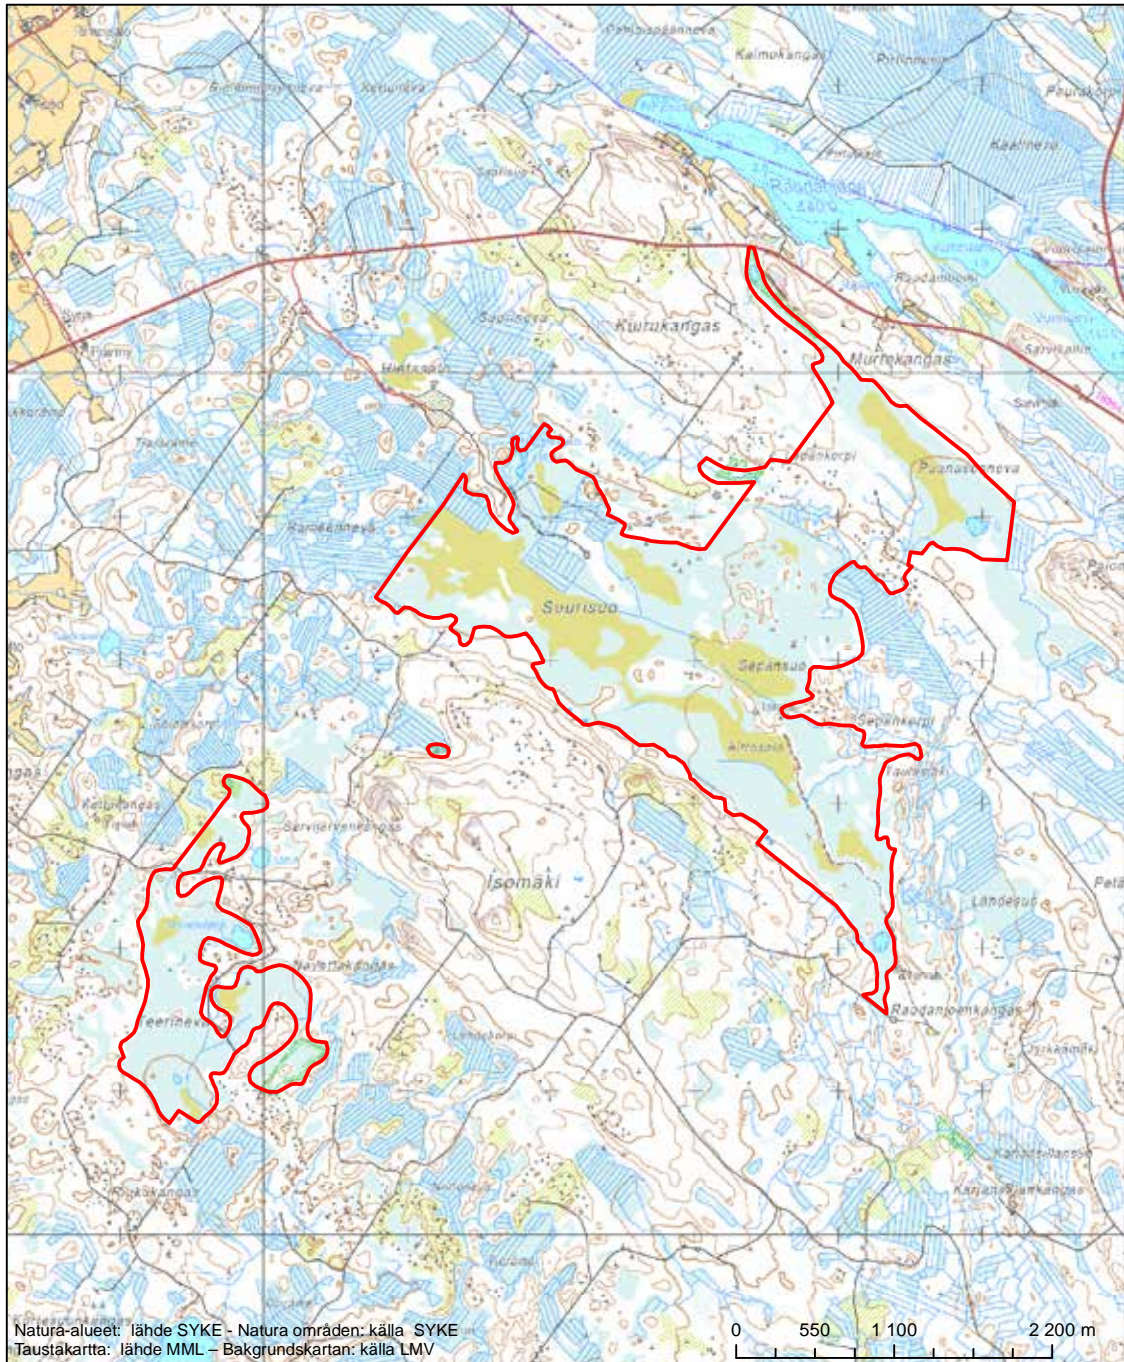

Alueen tunnus/Områdets kod: FI0900058
Alueen nimi: Suurisuo - Sepänsuo - Paanasenneva - Teerineva
Områdets namn: Suurisuo-Sepänsuo-Paanasenneva-Teerineva

Erityinen suojelualue (SPA) - Särskilt skyddsområde (SPA)

Erityisten suojelutoimien alue (SAC) - Särskilt bevarandeområde (SAC)