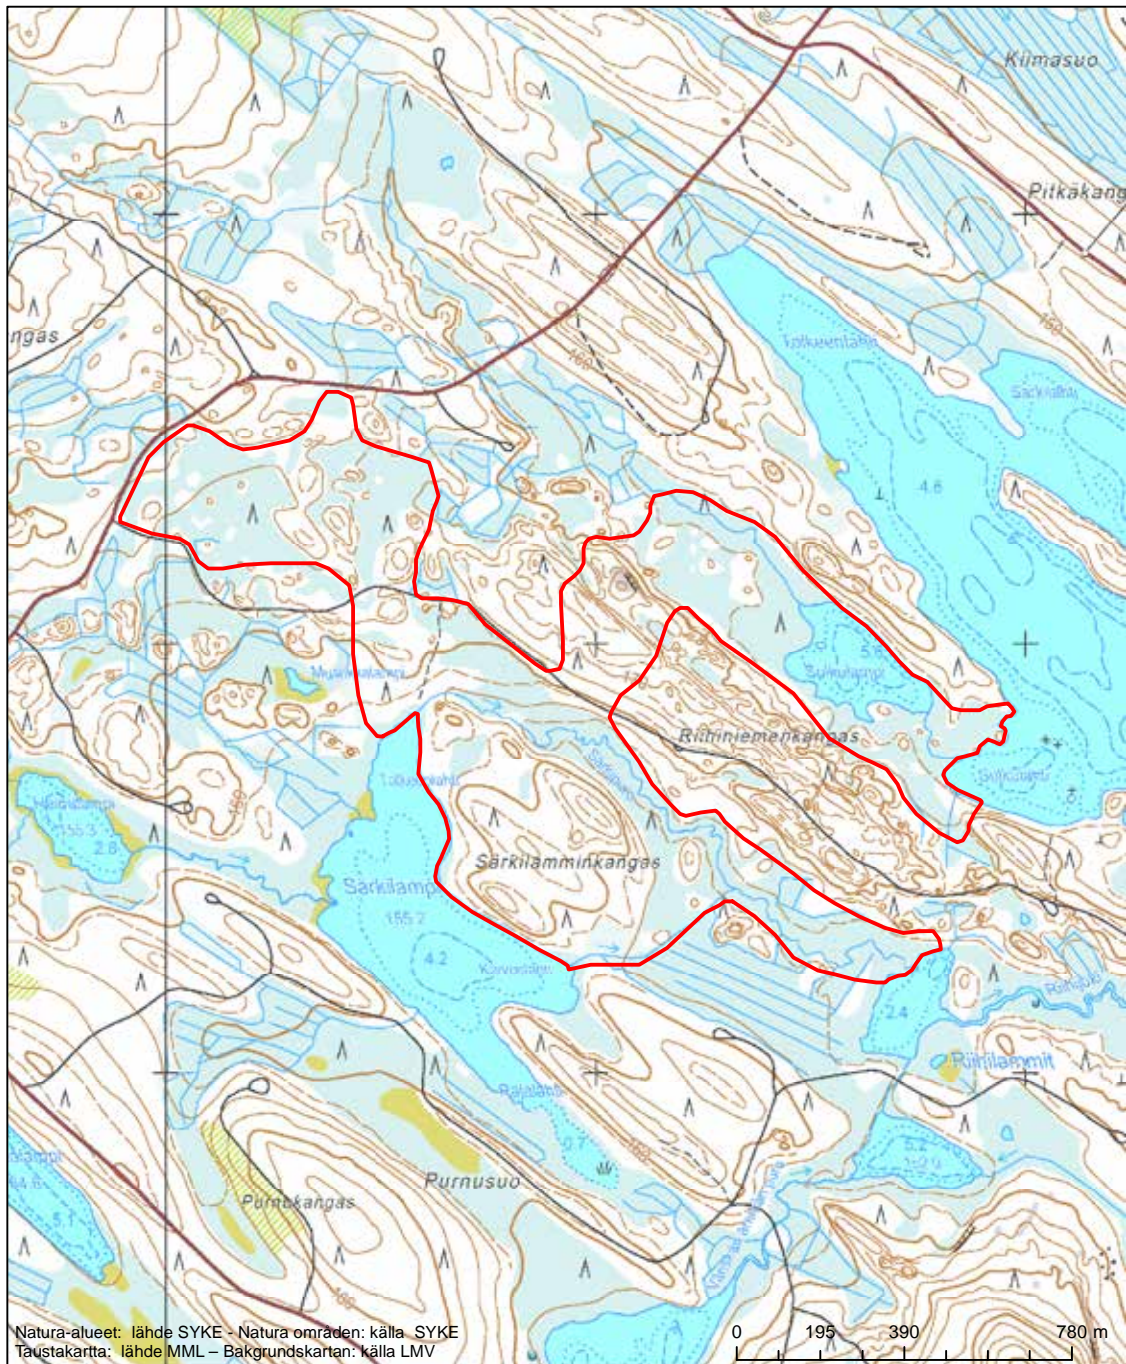

Alueen tunnus/Områdets kod: FI0700138
Alueen nimi: Särkilamminkangas
Områdets namn: Särkilamminkangas

Erityisten suojelutoimien alue (SAC) - Särskilt bevarandeområde (SAC)