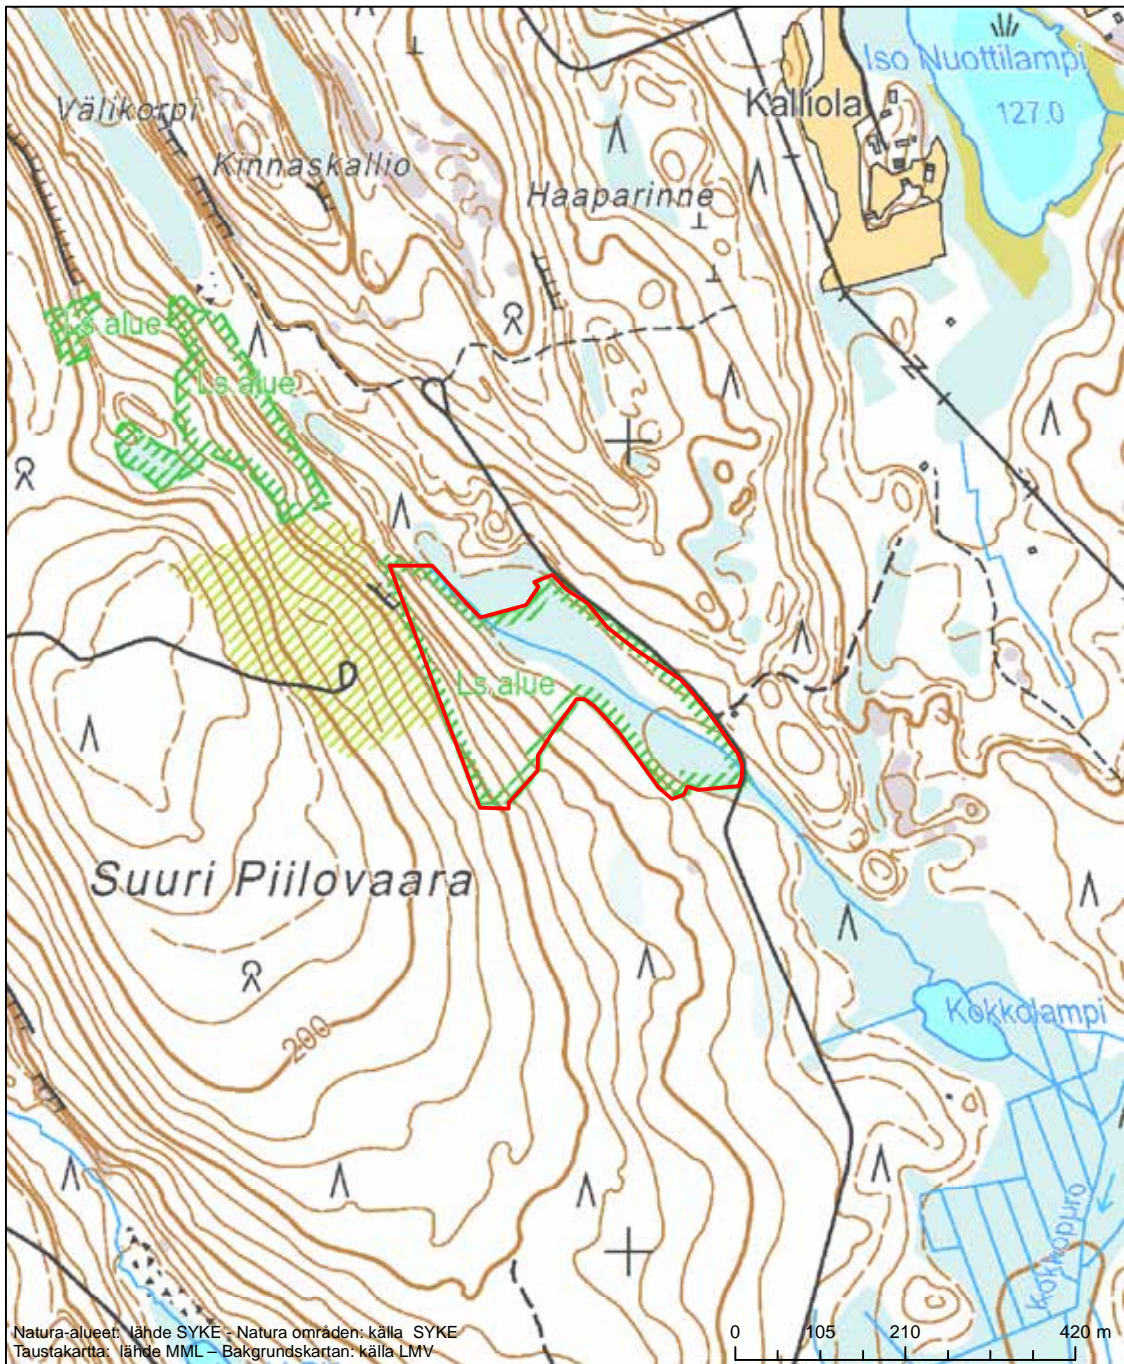

Alueen tunnus/Områdets kod: FI0700103
 Alueen nimi: Herajärven metsä
 Områdets namn: Herajärvi, skog

Erityisten suojelutoimien alue (SAC) - Särskilt bevarandeområde (SAC)

Alueen tunnus/Områdets kod: FI0700106
 Alueen nimi: Piilovaaran metsät
 Områdets namn: Piilovaara, skog