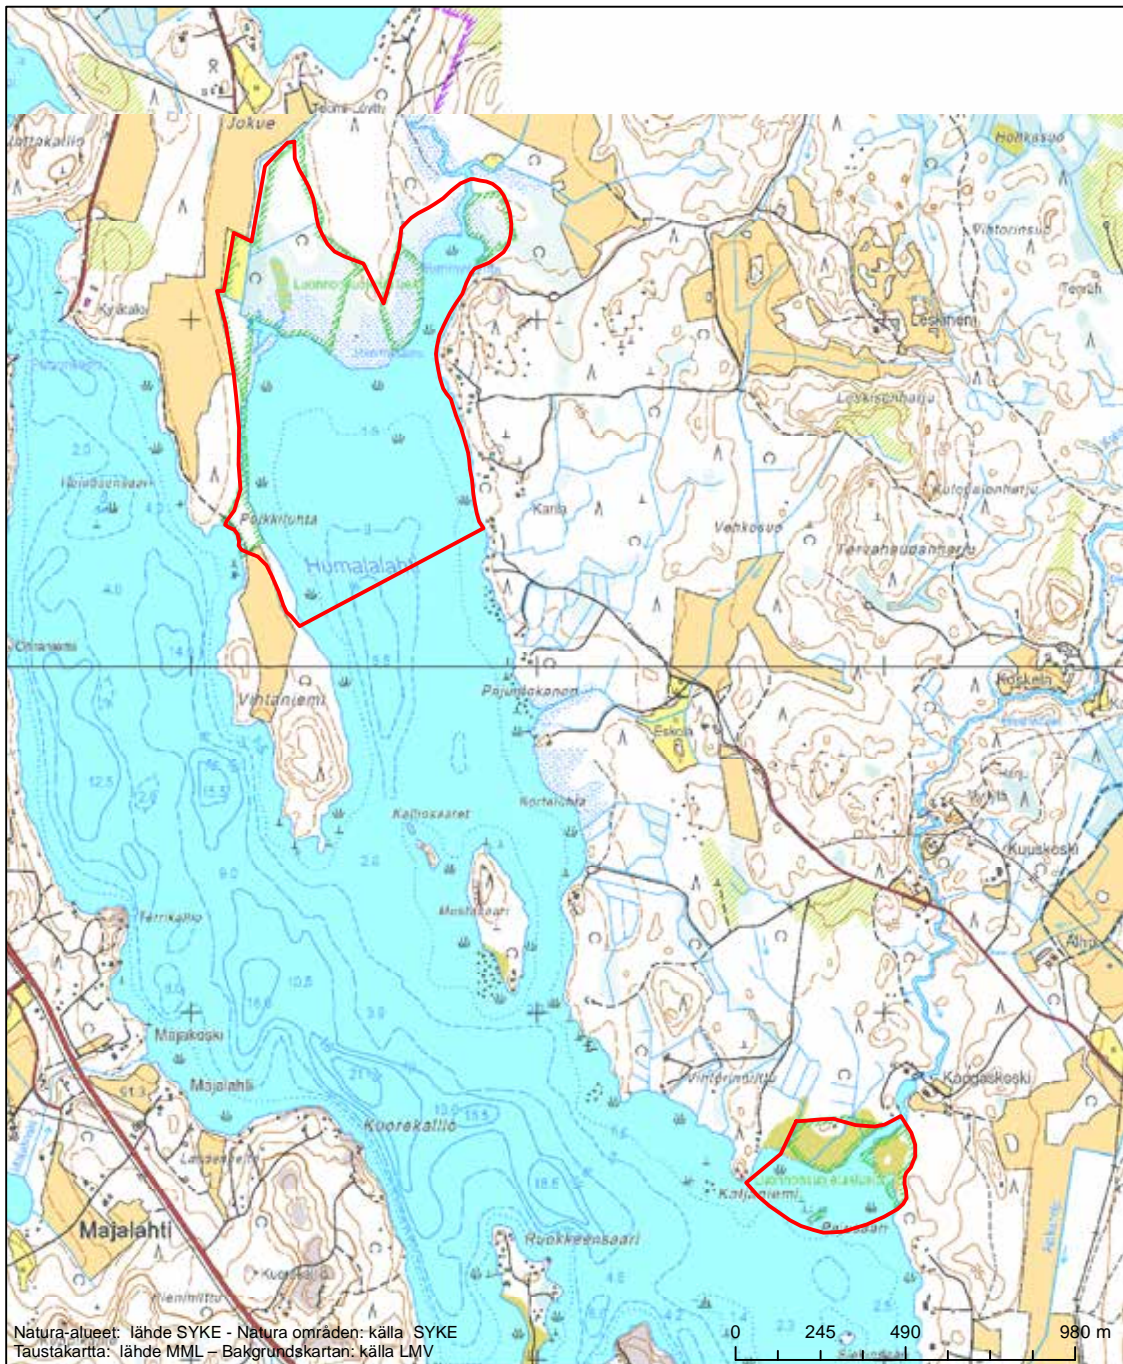

Alueen tunnus/Områdets kod: FI0900024
Alueen nimi: Humalalahti - Pitkäjoen suu
Områdets namn: Humalalahti - Pitkäjoki älvmyrning

Erityinen suojelualue (SPA) - Särskilt skyddsområde (SPA)
Erityisten suojelutoimien alue (SAC) - Särskilt bevarandeområde (SAC)