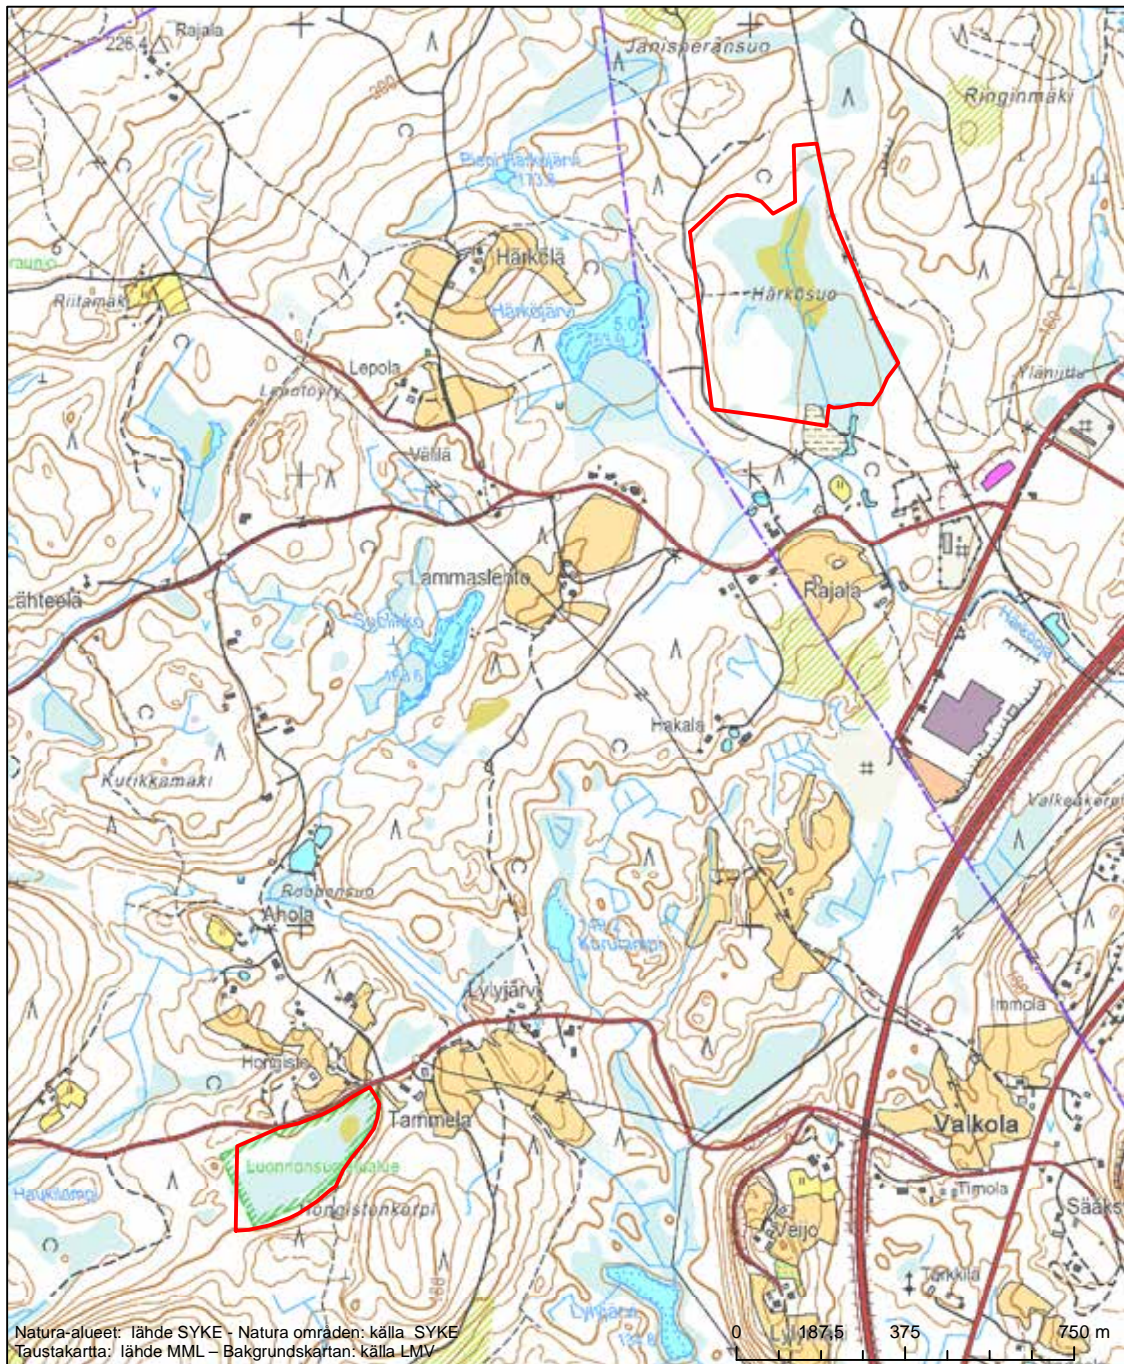

Alueen tunnus/Områdets kod: FI0900006
Alueen nimi: Härmä - Hongistonkorpi
Områdets namn: Härmä-Hongistonkorpi

Erityisten suojelutoimien alue (SAC) - Särskilt bevarandeområde (SAC)