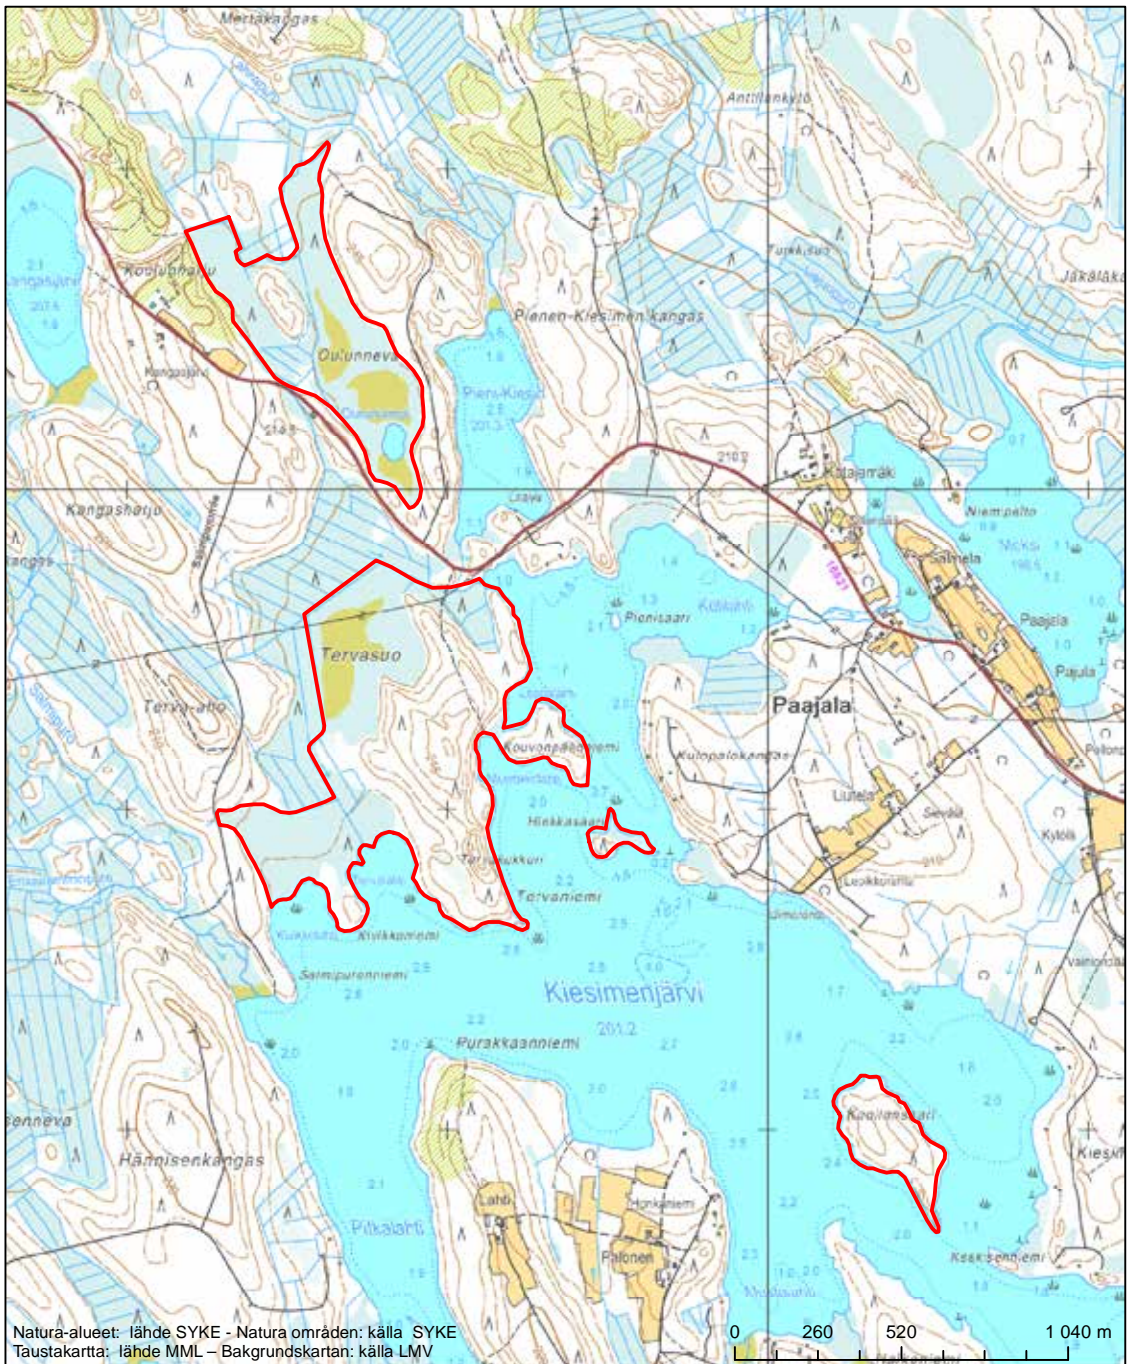

Alueen tunnus/Områdets kod: FI0900128
Alueen nimi: Tervaniemen alue
Områdets namn: Tervaniemiområdet

Erityisten suojelutoimien alue (SAC) - Särskilt bevarandeområde (SAC)