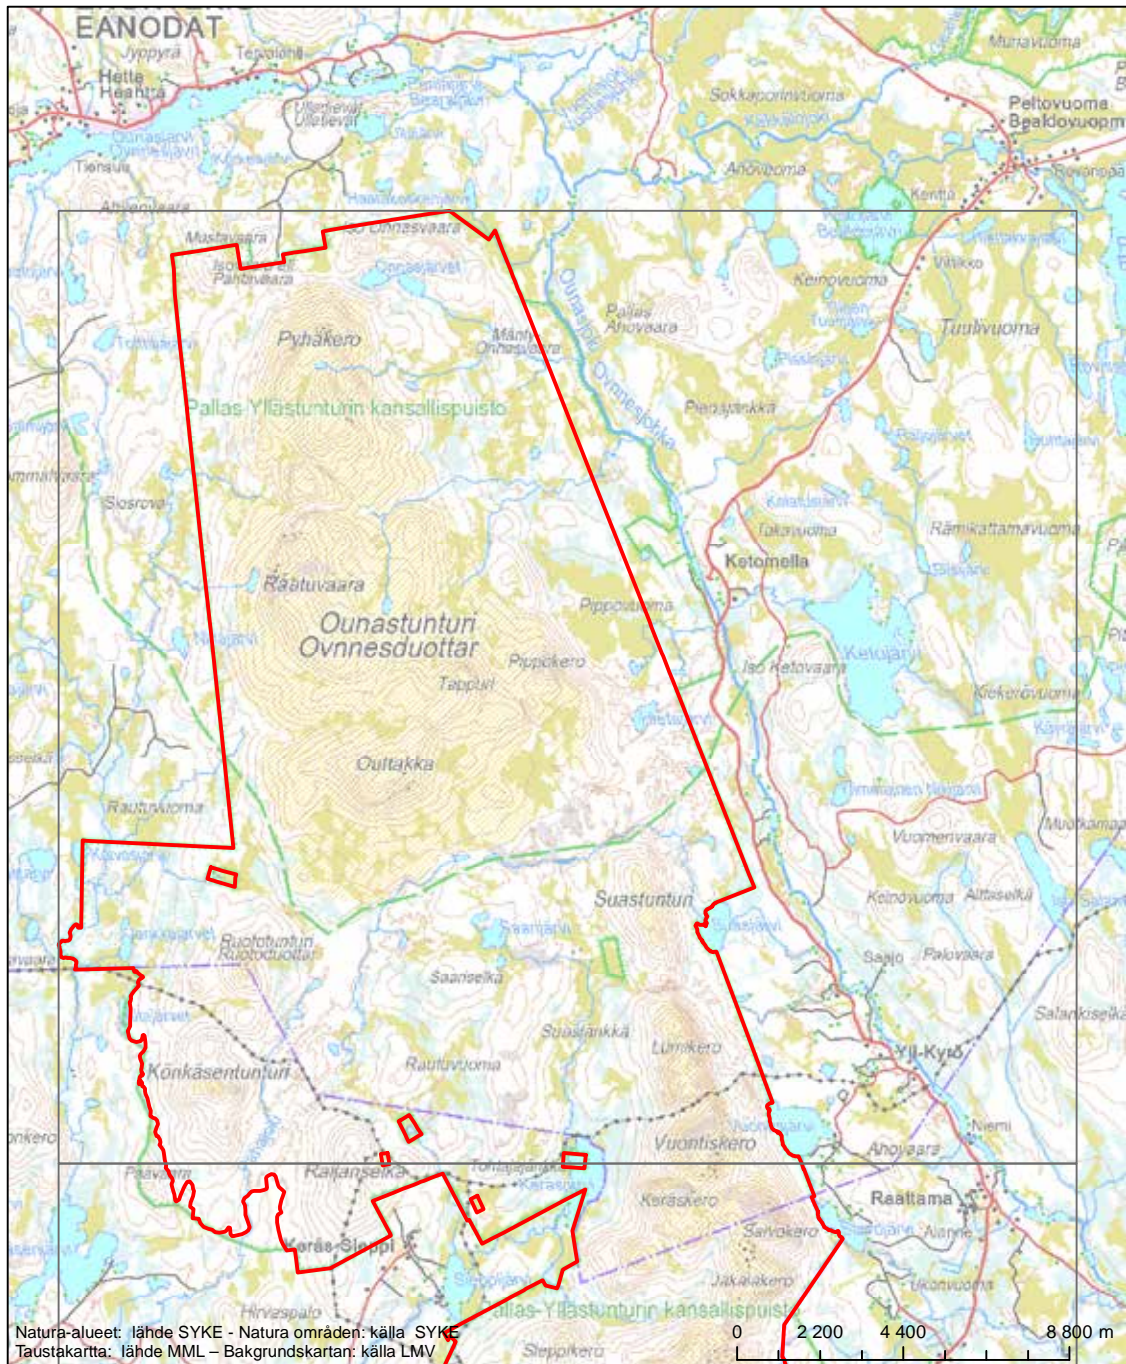

Alueen tunnus/Områdets kod: FI1300101
Alueen nimi: Pallas-Ounastunturi
Områdets namn: Pallas-Ounastunturi

Erityisten suojelutoimien alue (SAC) - Särskilt bevarandeområde (SAC)
Erityinen suojelualue (SPA) - Särskilt skyddsområde (SPA)