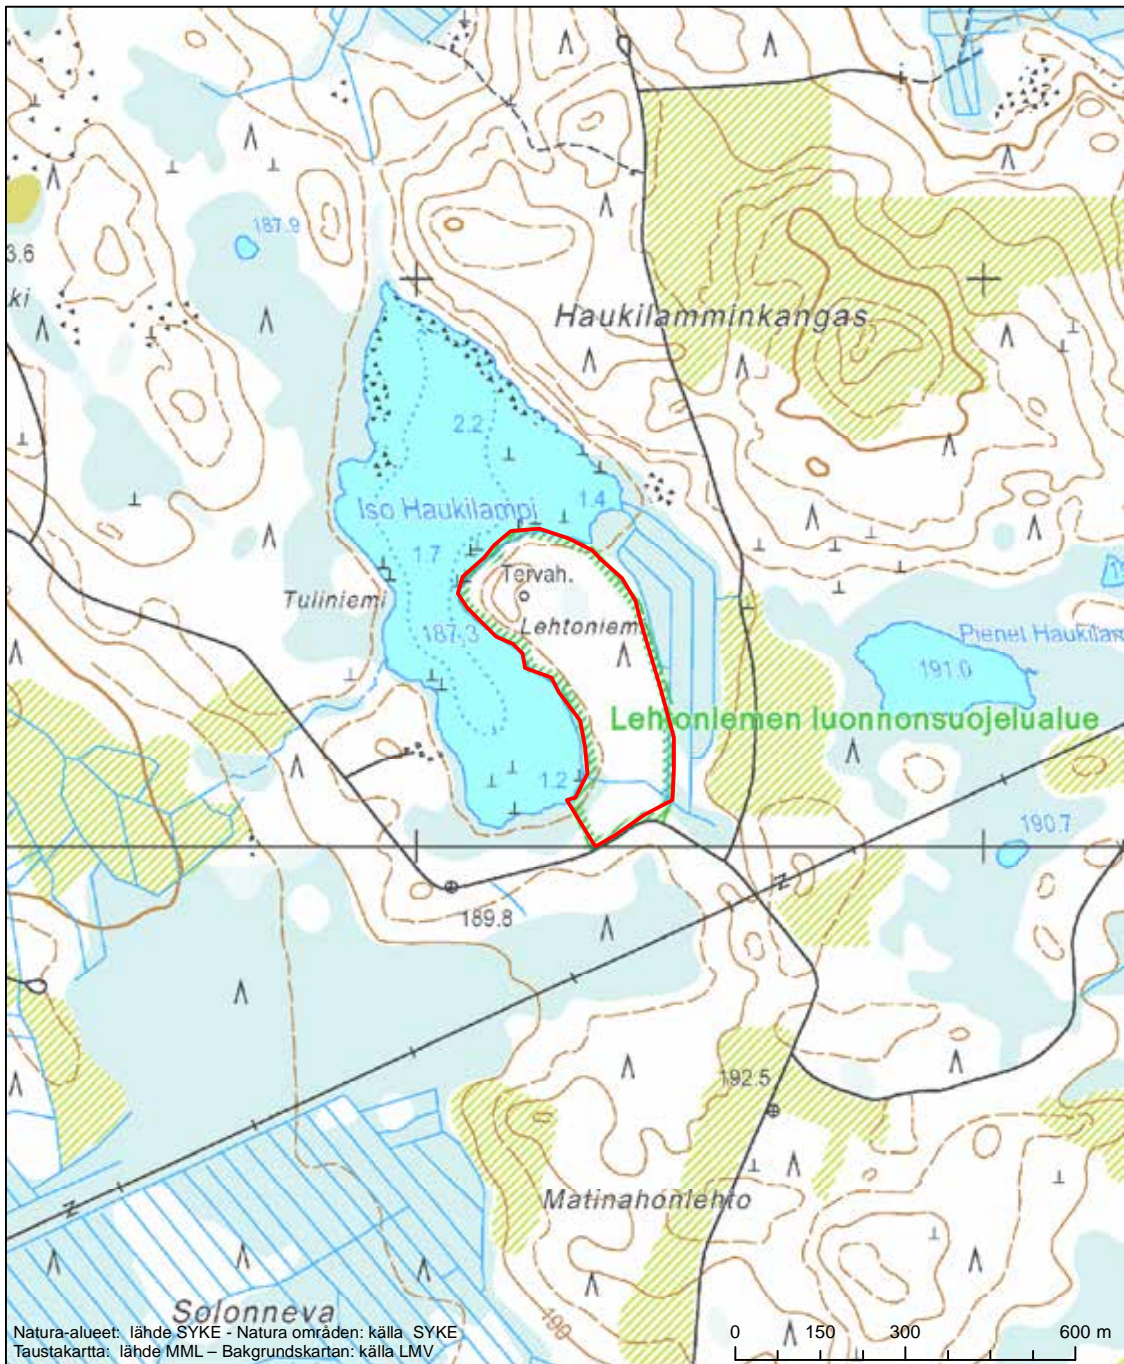

Alueen tunnus/Områdets kod: FI1002010
Alueen nimi: Lehtoniemi
Områdets namn: Lehtoniemi

Erityisten suojelutoimien alue (SAC) - Särskilt bevarandeområde (SAC)