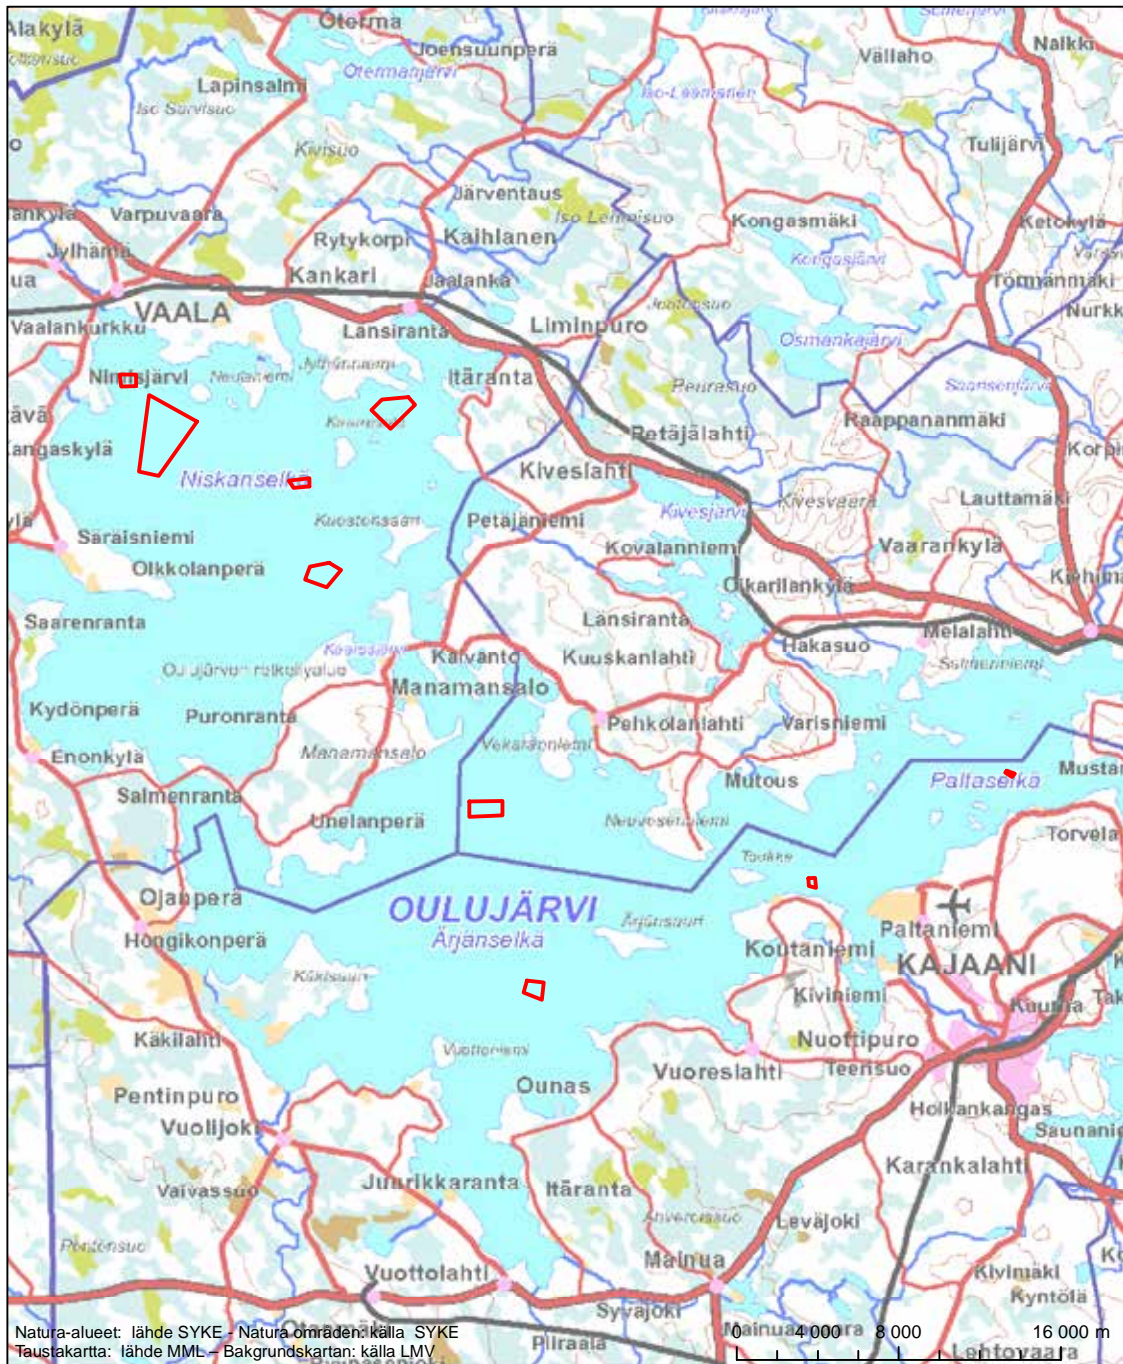

Alueen tunnus/Områdets kod: FI1200105
Alueen nimi: Oulujärven lintusaaret
Områdets namn: Fågelskäer i Ule träsk

Erityinen suojelualue (SPA) - Särskilt skyddsområde (SPA)