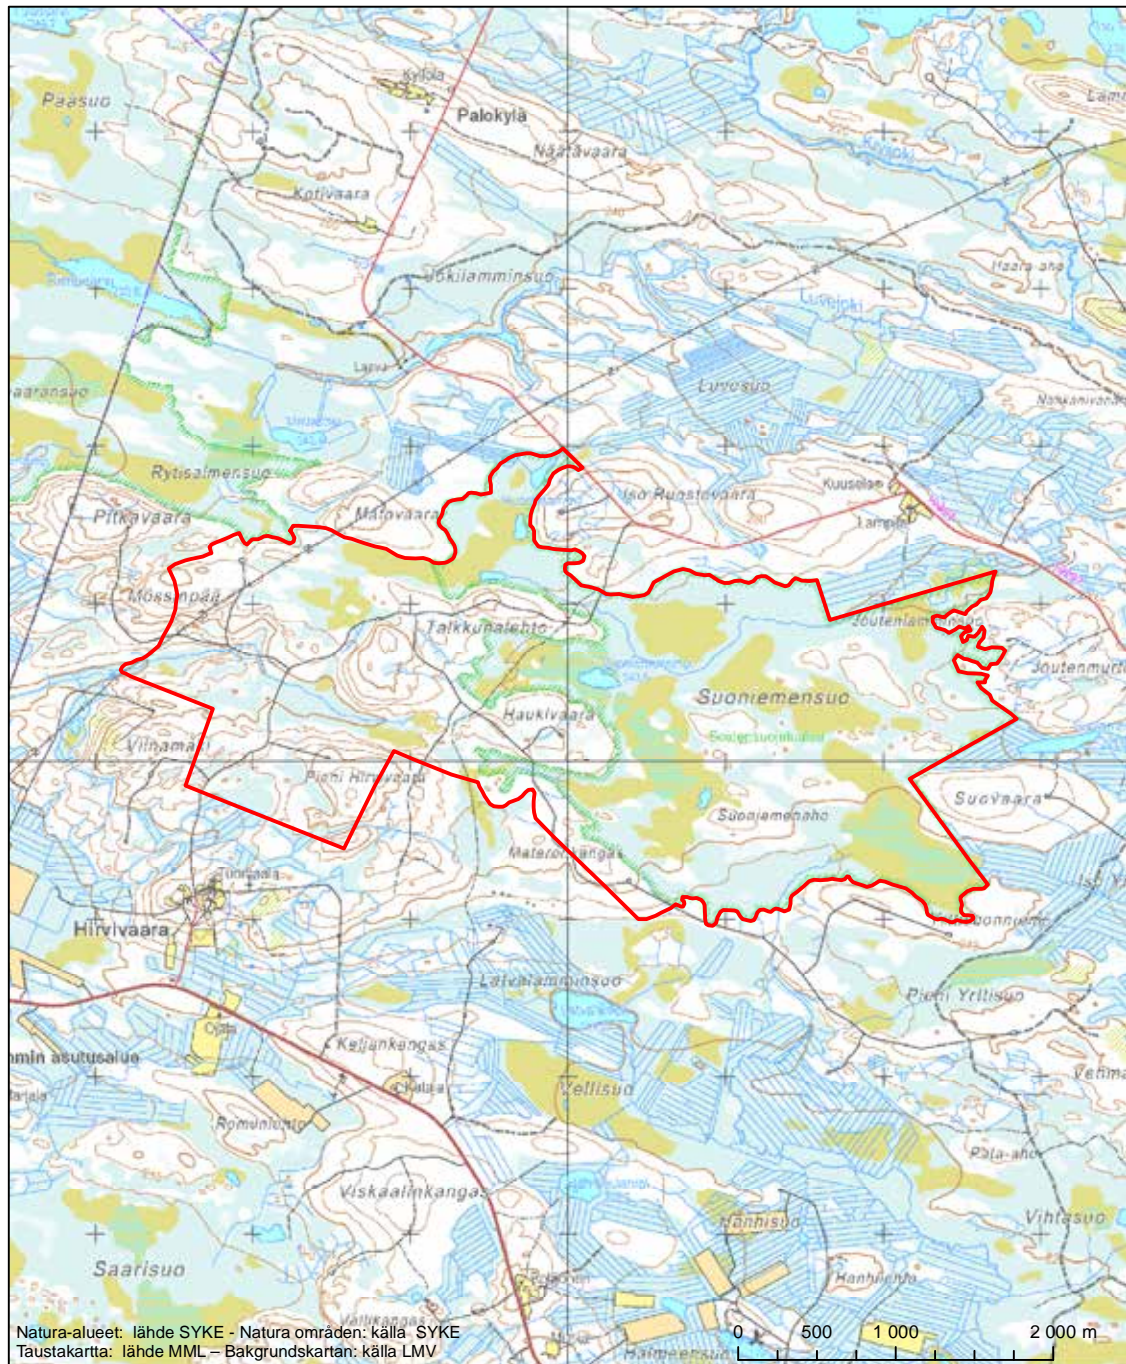

Alueen tunnus/Områdets kod: F11200221
 Alueen nimi: Teerisuon - Lososuon alue
 Områdets namn: Områdena Teerisuo och Lososuo

Erityisten suojelutoimien alue (SAC) - Särskilt bevarandeområde (SAC)

Alueen tunnus/Områdets kod: FI1200222
 Alueen nimi: Hirvivaaran - Suoniemensuon alue
 Områdets namn: Områdena Hirvivaara och Suoniemensuo