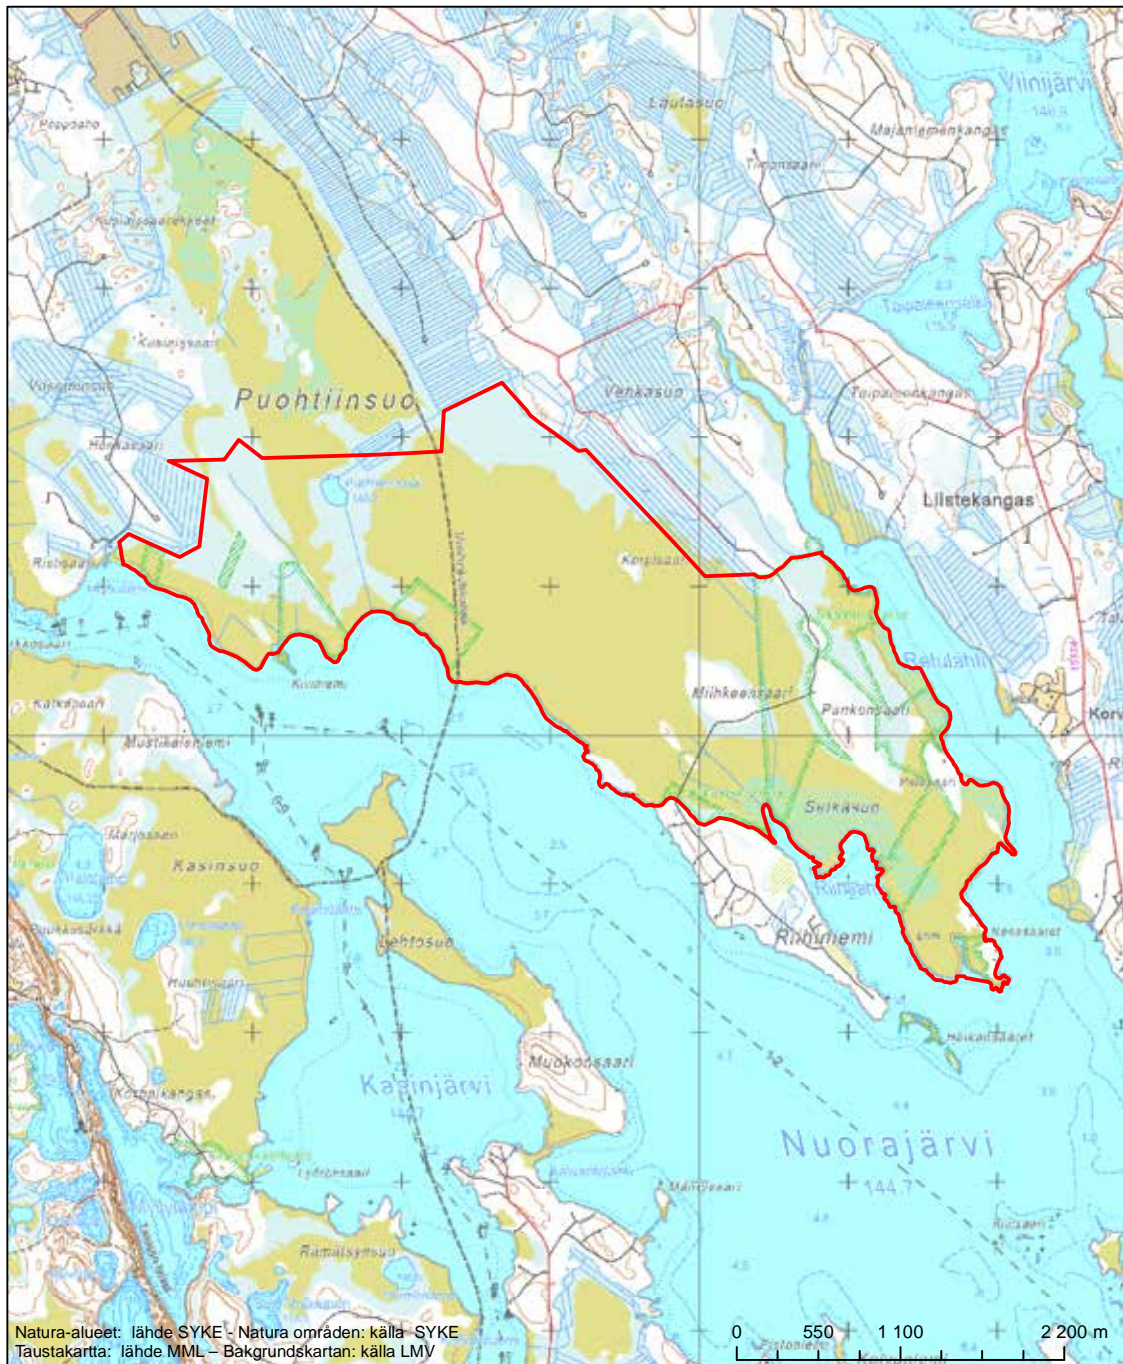

Alueen tunnus/Områdets kod: FI0700029
Alueen nimi: Puohtiinsuo
Områdets namn: Puohtiinsuo

Erityisten suojelutoimien alue (SAC) - Särskilt bevarandeområde (SAC)