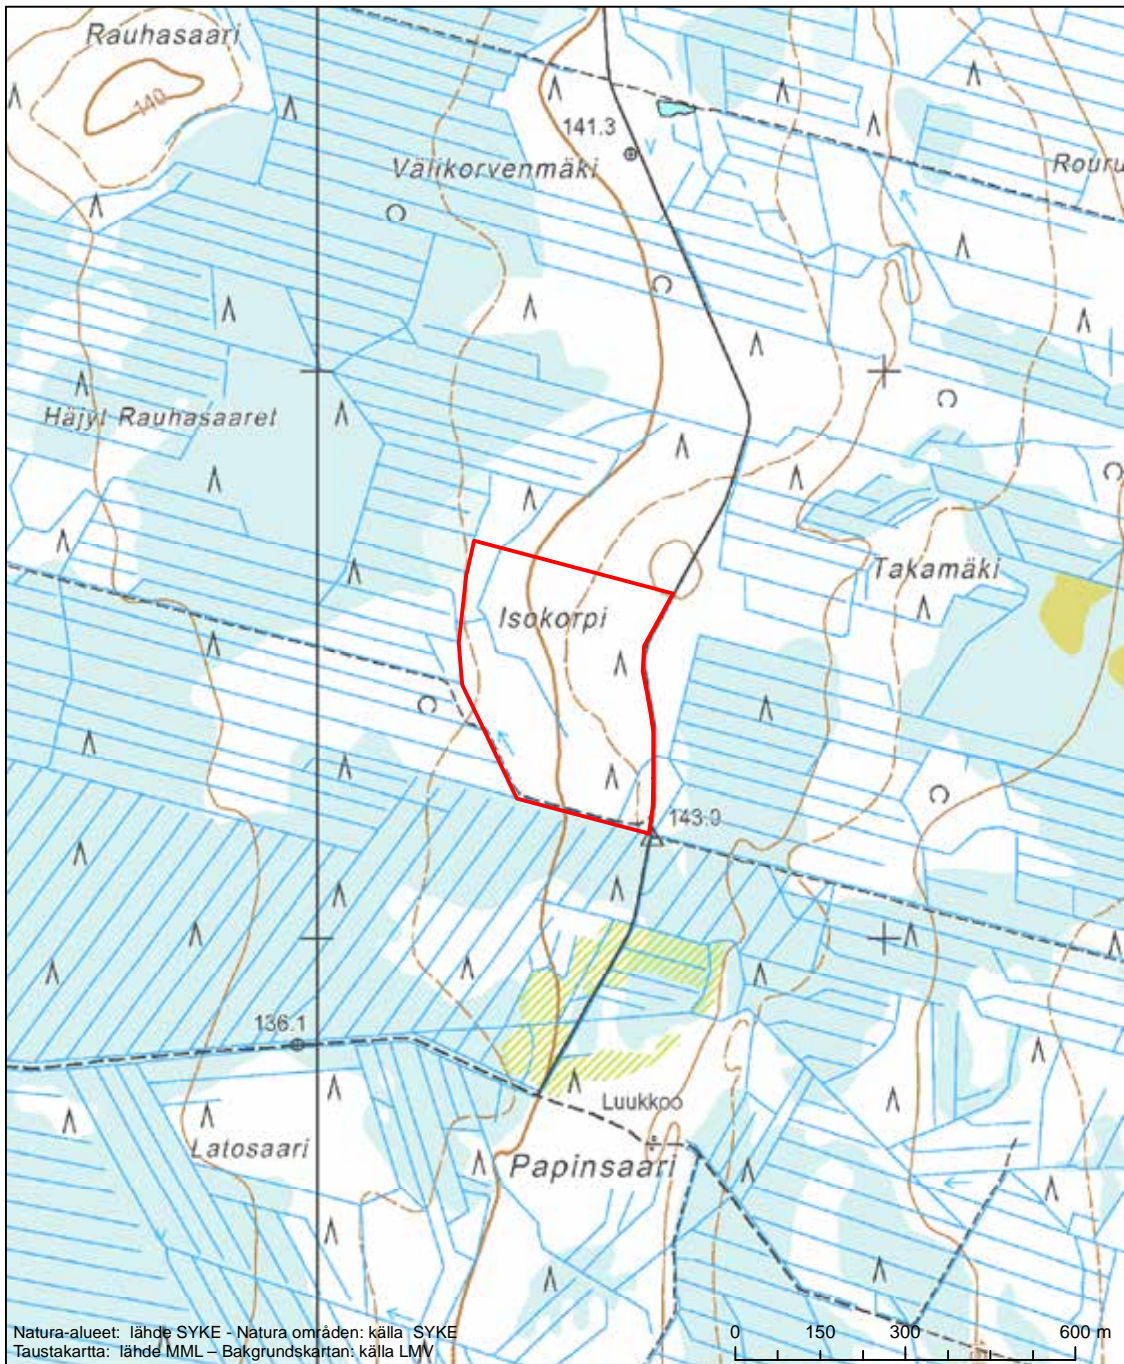

Alueen tunnus/Områdets kod: FI0800144
 Alueen nimi: Igelträsket
 Områdets namn: Igelträsket

Erityisten suojelutoimien alue (SAC) - Särskilt bevarandeområde (SAC)

Alueen tunnus/Områdets kod: FI0800145
 Alueen nimi: Isokorpi
 Områdets namn: Isokorpi