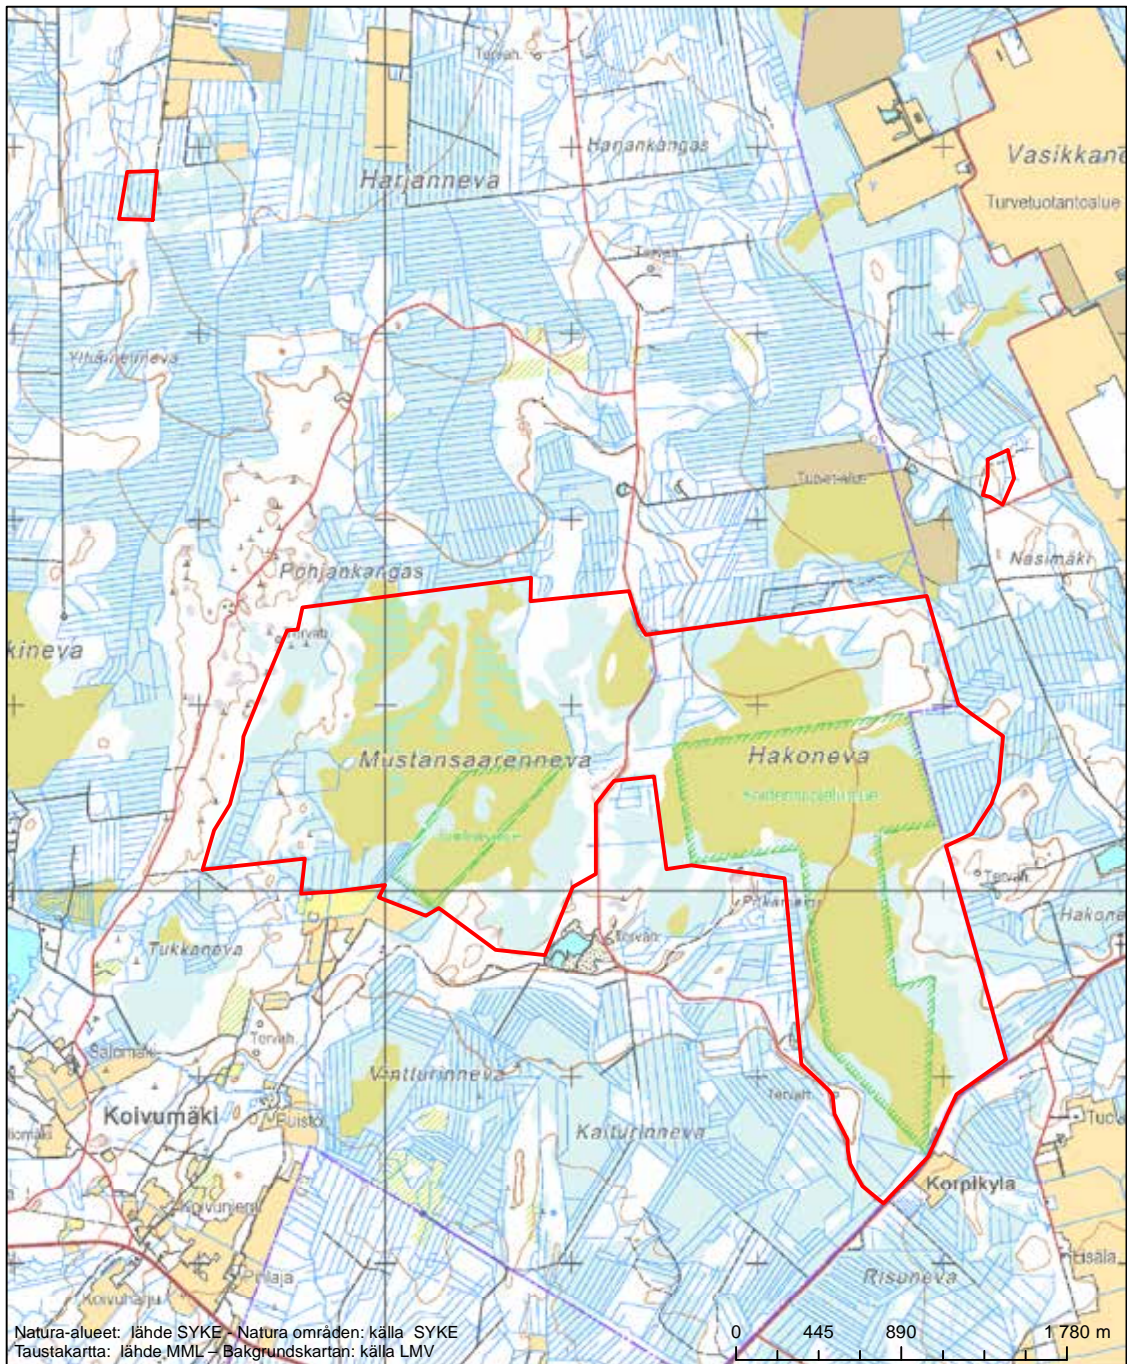

Alueen tunnus/Områdets kod: FI0800010
Alueen nimi: Mustasaarenneva
Områdets namn: Mustasaarenneva

Erityisten suojelutoimien alue (SAC) - Särskilt bevarandeområde (SAC)