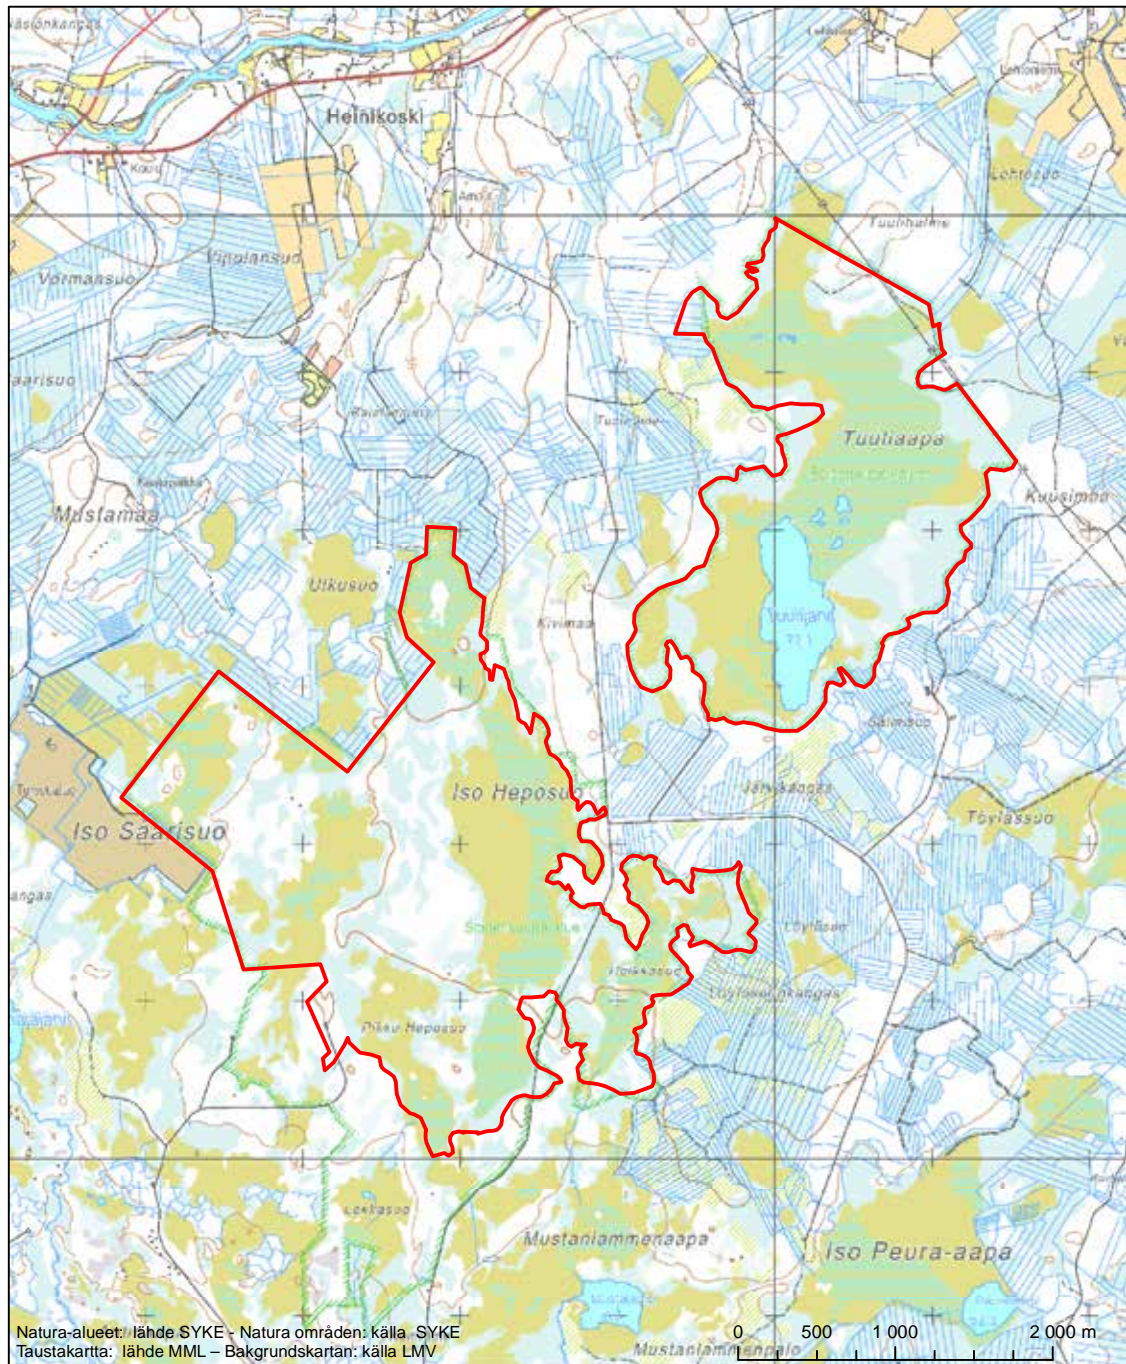

Alueen tunnus/Områdets kod: FI1101402
Alueen nimi: Tuuliaapa - Iso Heposuo
Områdets namn: Tuuliaapa - Iso Heposuo

Erityinen suojelualue (SPA) - Särskilt skyddsområde (SPA)
Erityisten suojelutoimien alue (SAC) - Särskilt bevarandeområde (SAC)