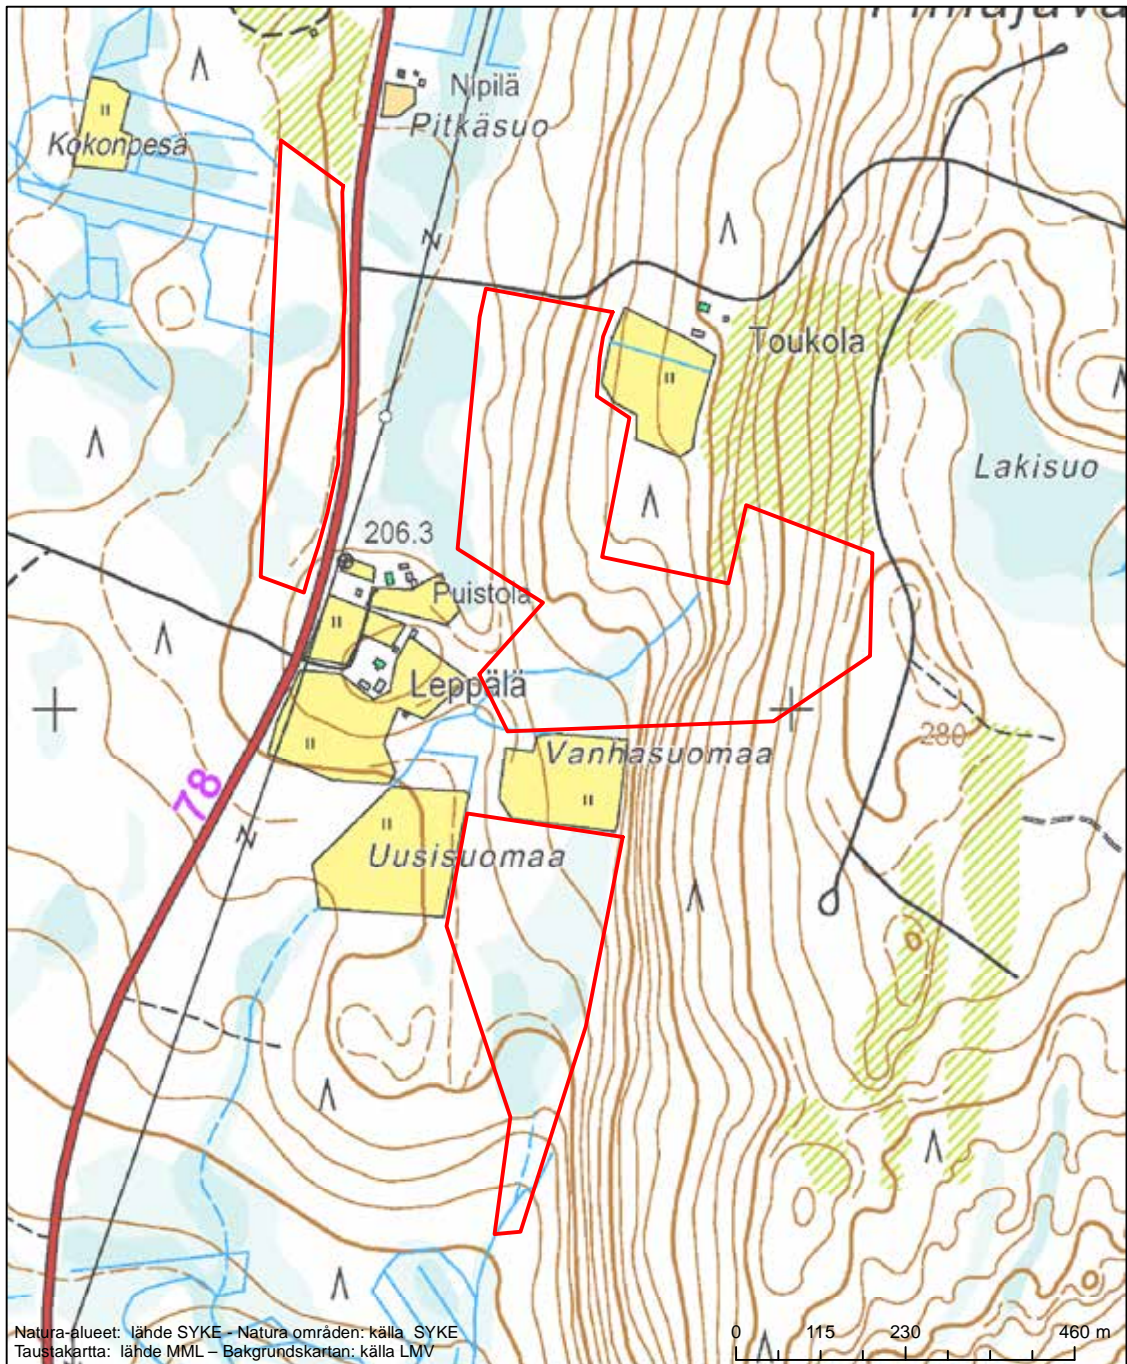

Erityisten suojelutoimien alue (SAC) - Särskilt bevarandeområde (SAC)

Alueen tunnus/Områdets kod: FI1200455
 Alueen nimi: Kuorejärvi
 Områdets namn: Kuorejärvi

Erityinen suojelualue (SPA) - Särskilt skyddsområde (SPA)