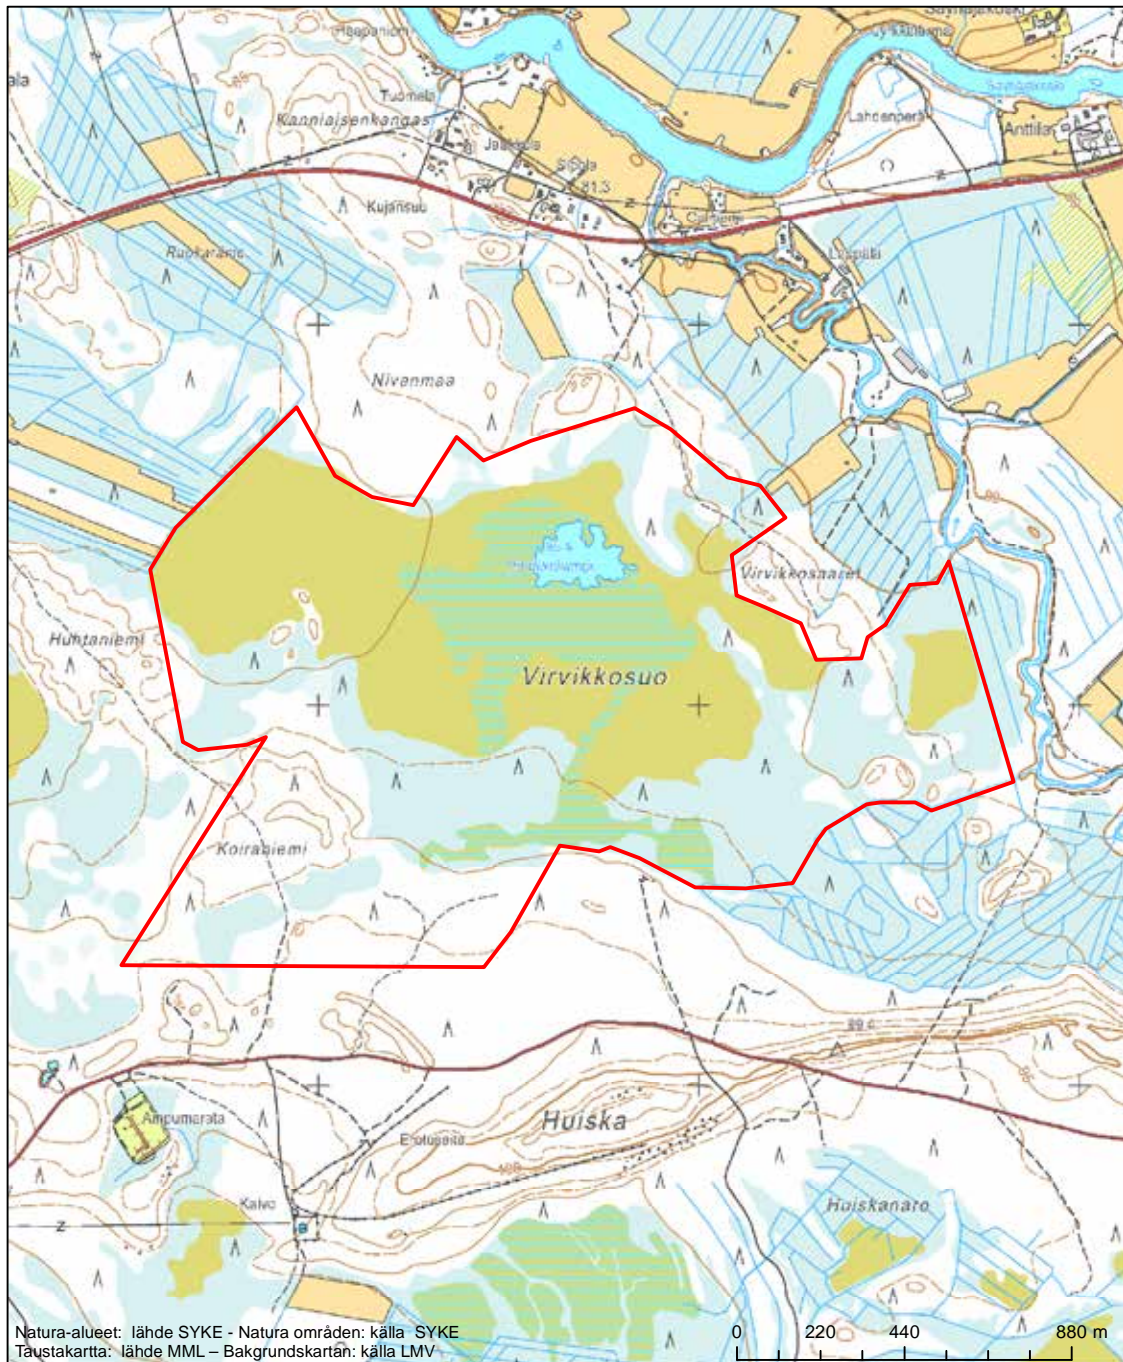

Alueen tunnus/Områdets kod: FI1106400
Alueen nimi: Virvikkosuo
Områdets namn: Virvikkosuo

Erityisten suojelutoimien alue (SAC) - Särskilt bevarandeområde (SAC)