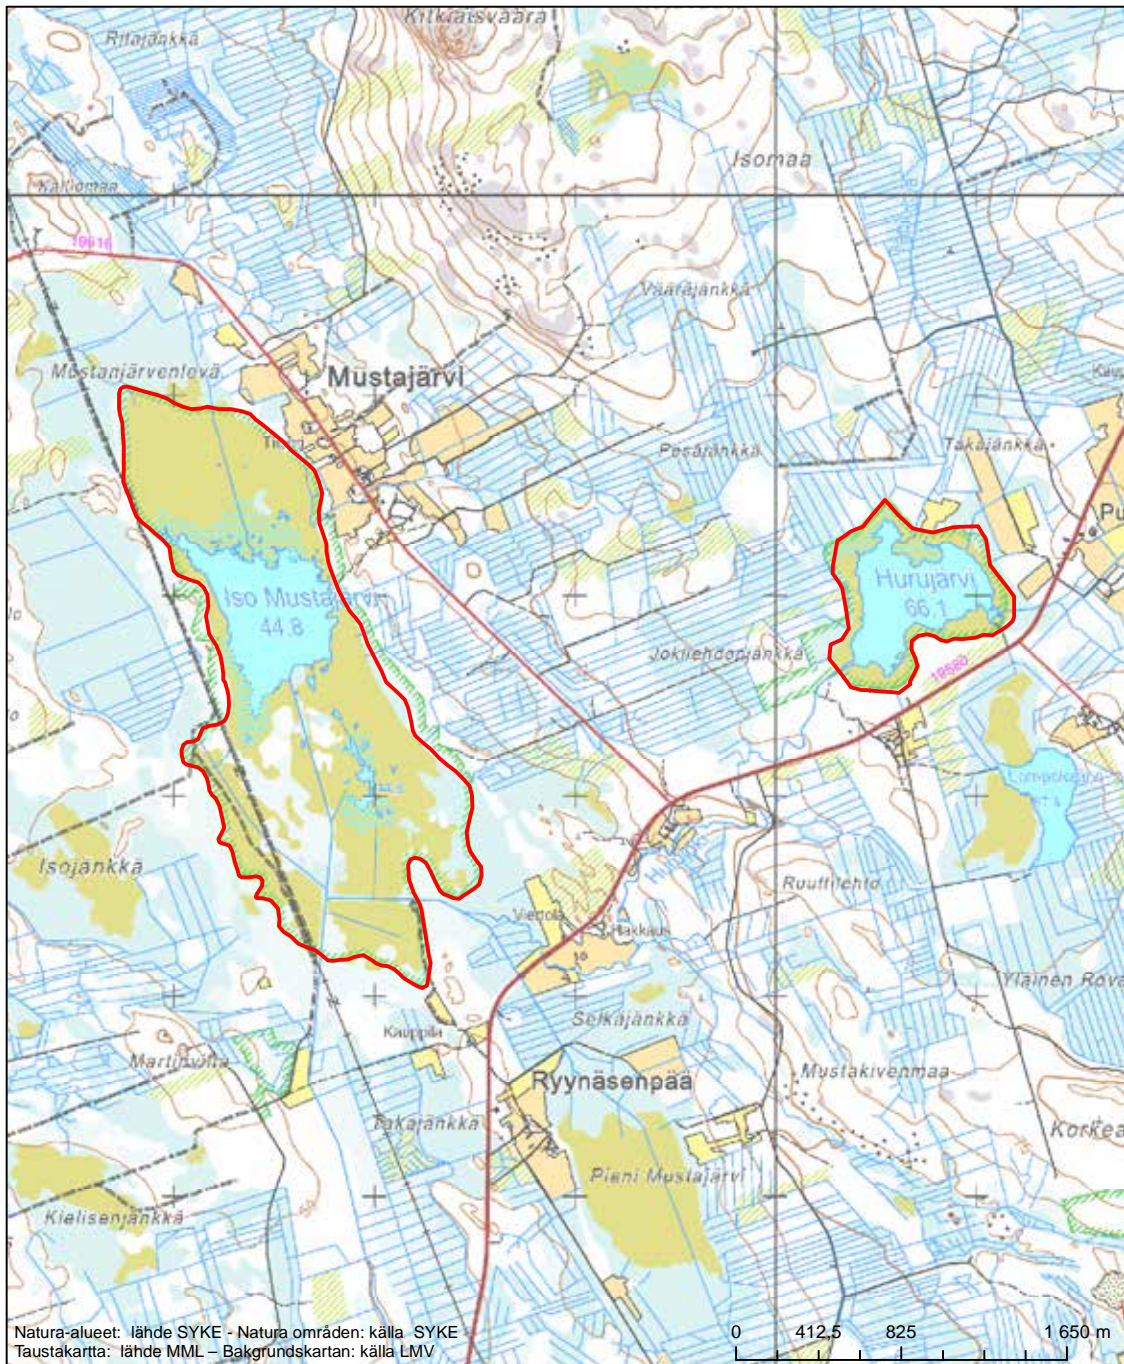

Alueen tunnus/Områdets kod: F11301909
Alueen nimi: Hurujärvi - Iso-Mustajärvi
Områdets namn: Hurujärvi - Iso-Mustajärvi

Erityinen suojelualue (SPA) - Särskilt skyddsområde (SPA)
Erityisten suojelutoimien alue (SAC) - Särskilt bevarandeområde (SAC)