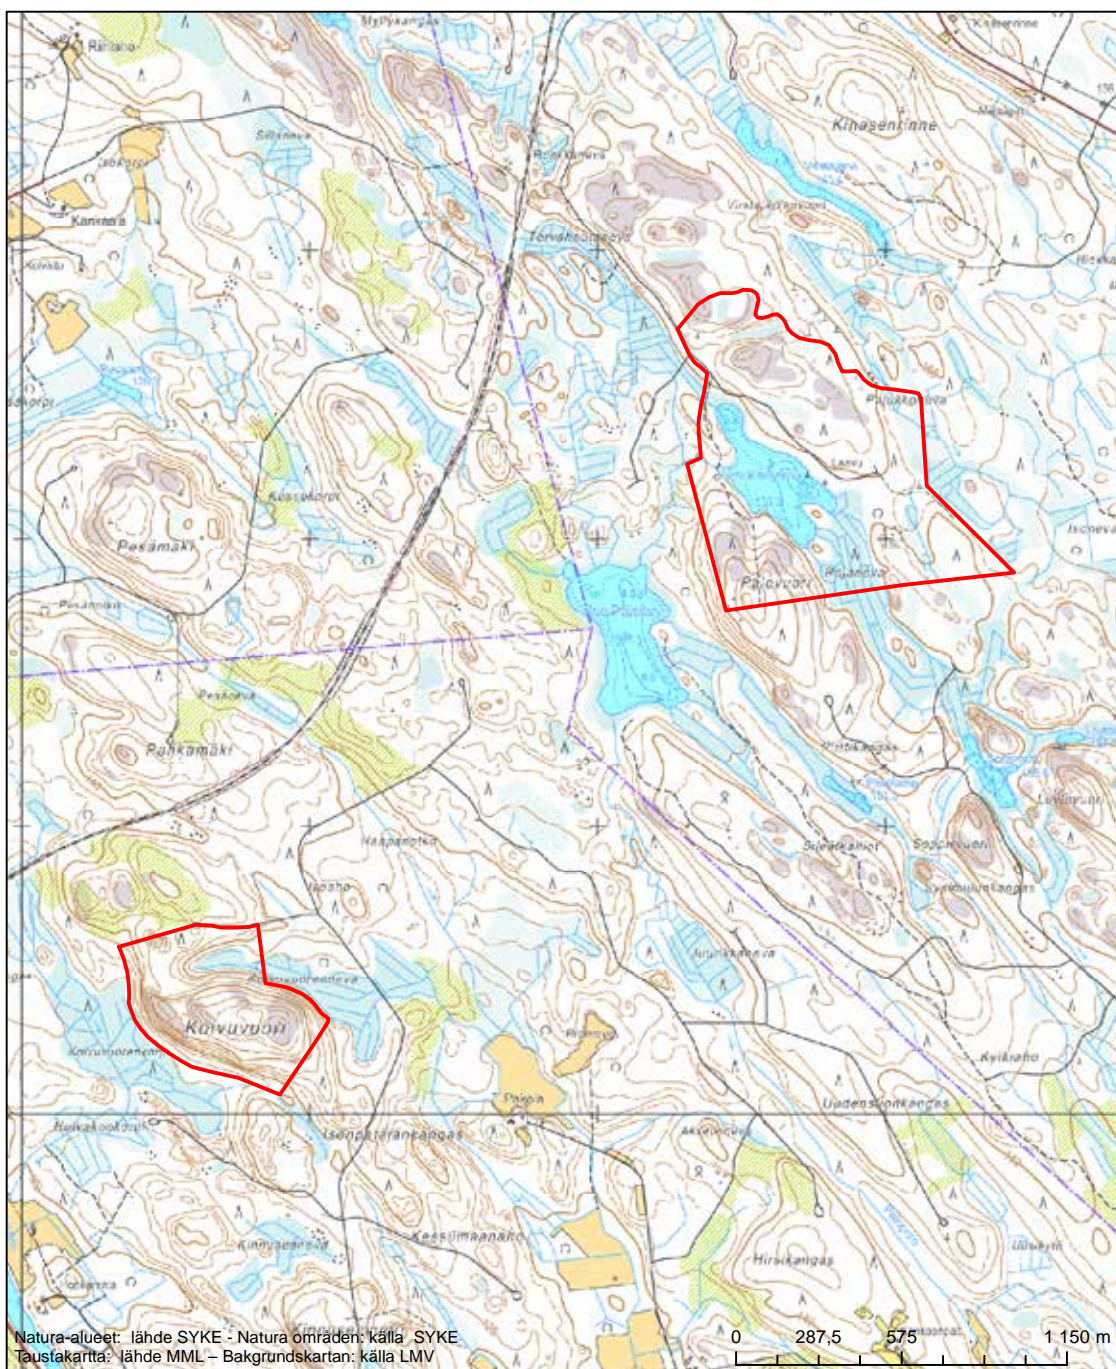

Alueen tunnus/Områdets kod: FI0900129
Alueen nimi: Koivuuri - Pienen Palojärven metsä
Områdets namn: Koivuuri - skogen vid Pieni Palojärvi

Erityisten suojelutoimien alue (SAC) - Särskilt bevarandeområde (SAC)