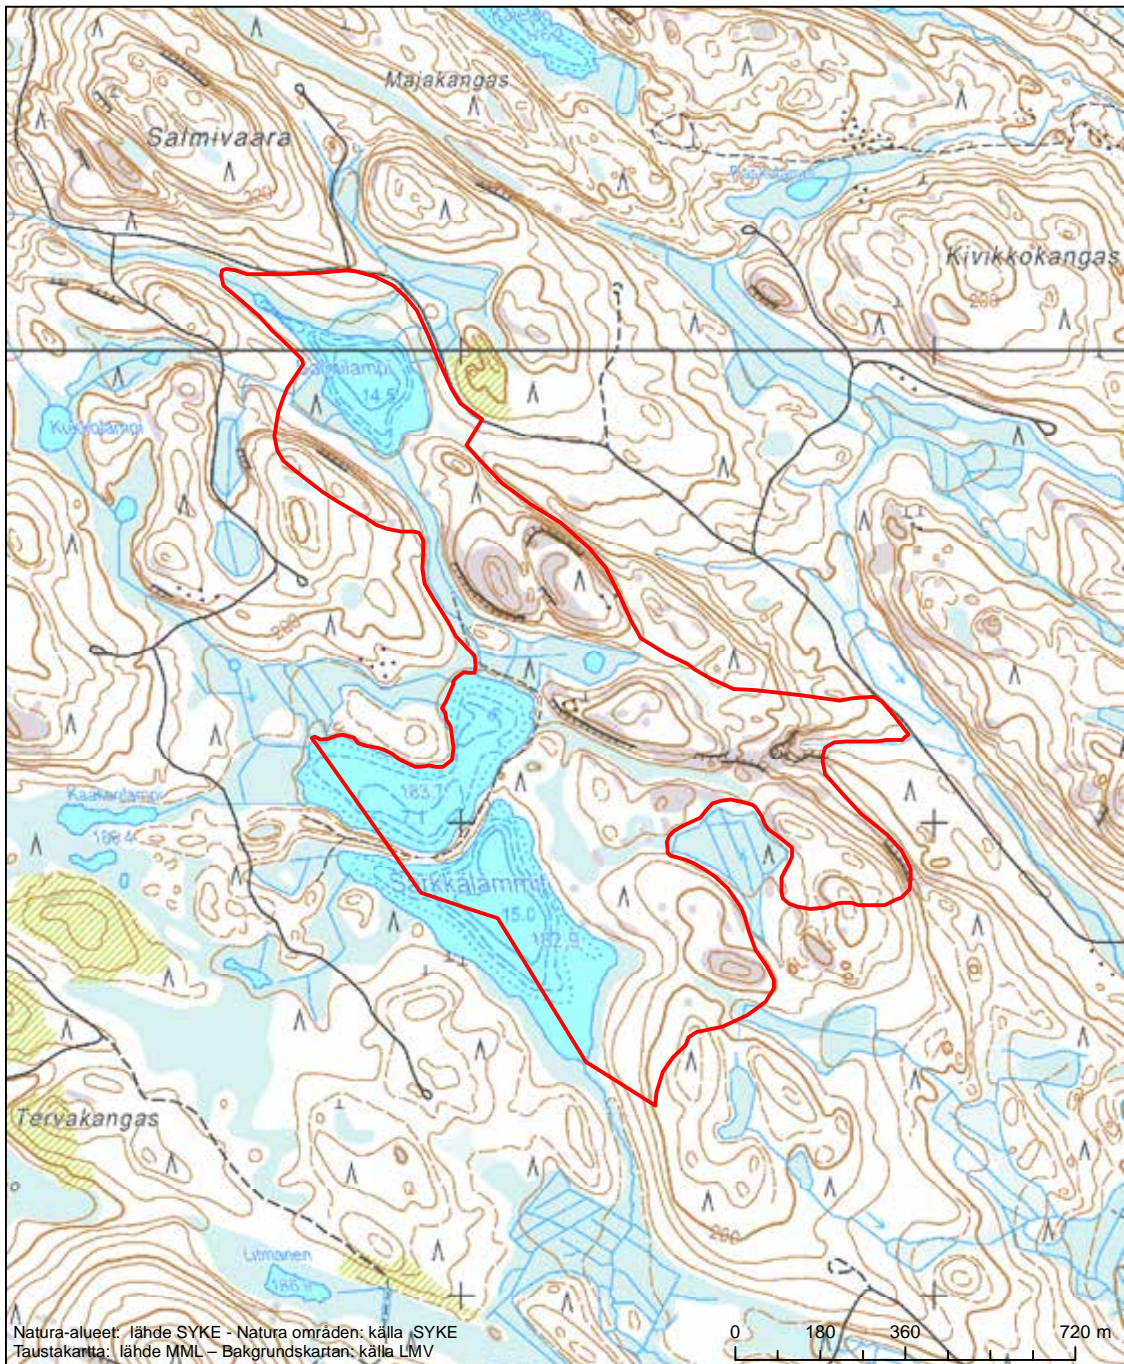

Alueen tunnus/Områdets kod: FI0700119
Alueen nimi: Särkkälämmit
Områdets namn: Särkkälämmit

Erityisten suojelutoimien alue (SAC) - Särskilt bevarandeområde (SAC)