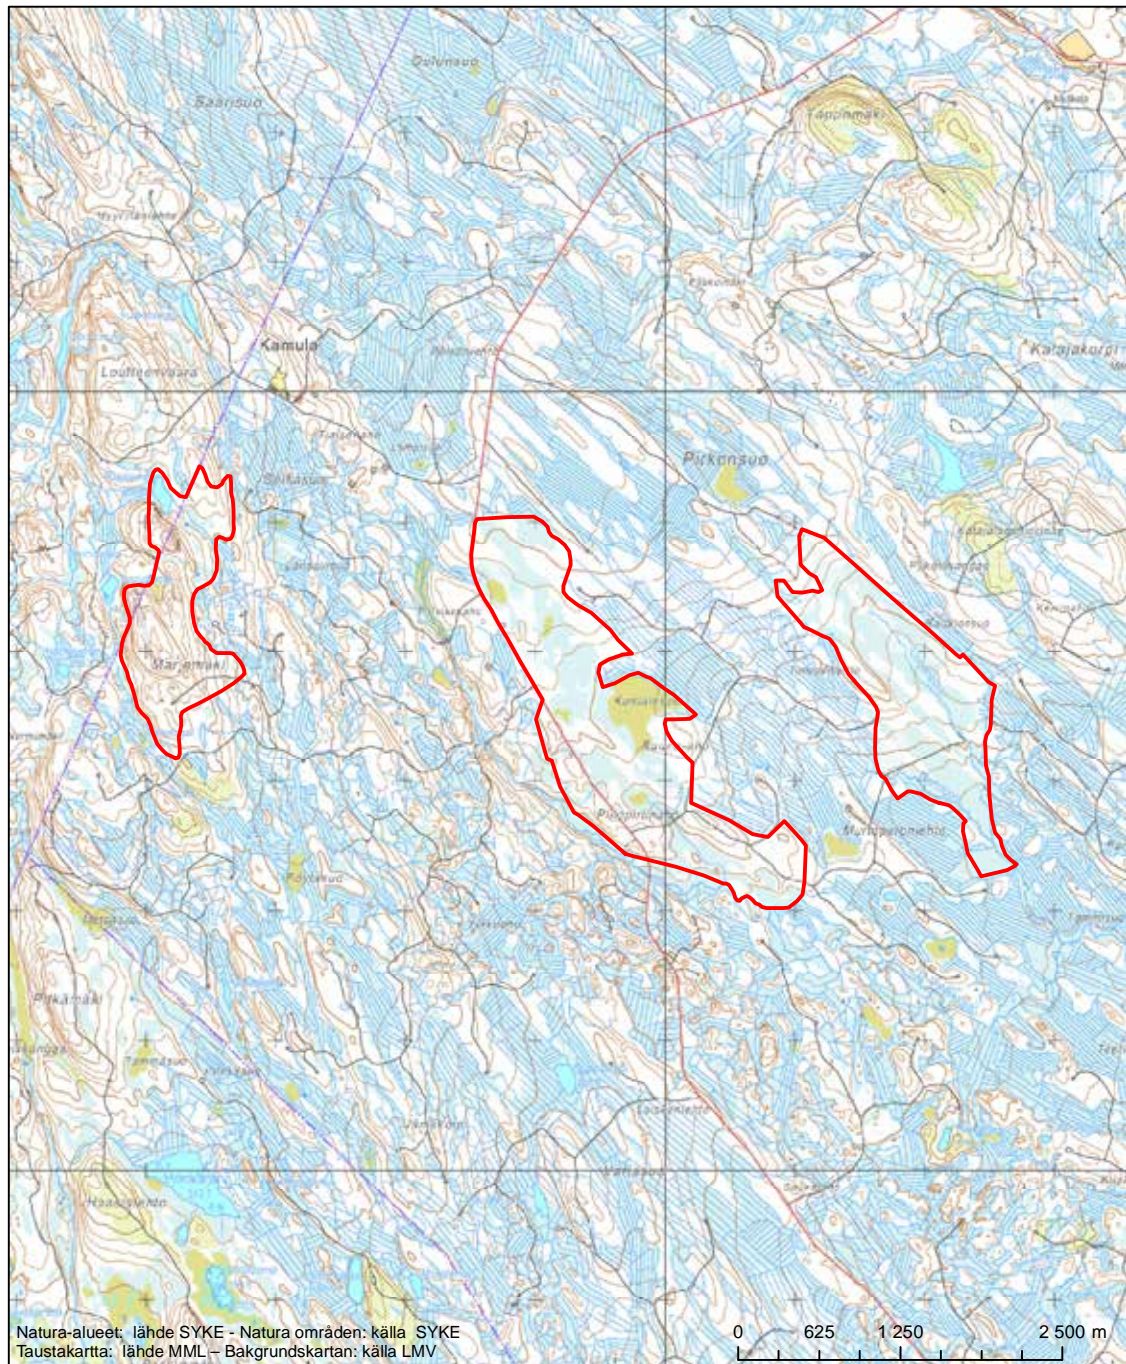

Alueen tunnus/Områdets kod: FI0700065

Alueen nimi: Murtovaaran alueen vanhat metsät

Områdets namn: Gammelskogarna i Murtovaara

Erityisten suojelutoimien alue (SAC) - Särskilt bevarandeområde (SAC)

Alueen tunnus/Områdets kod: FI0700066
 Alueen nimi: Piilopirtinaho - Marjomäki
 Områdets namn: Piilopirtinaho-Marjomäki