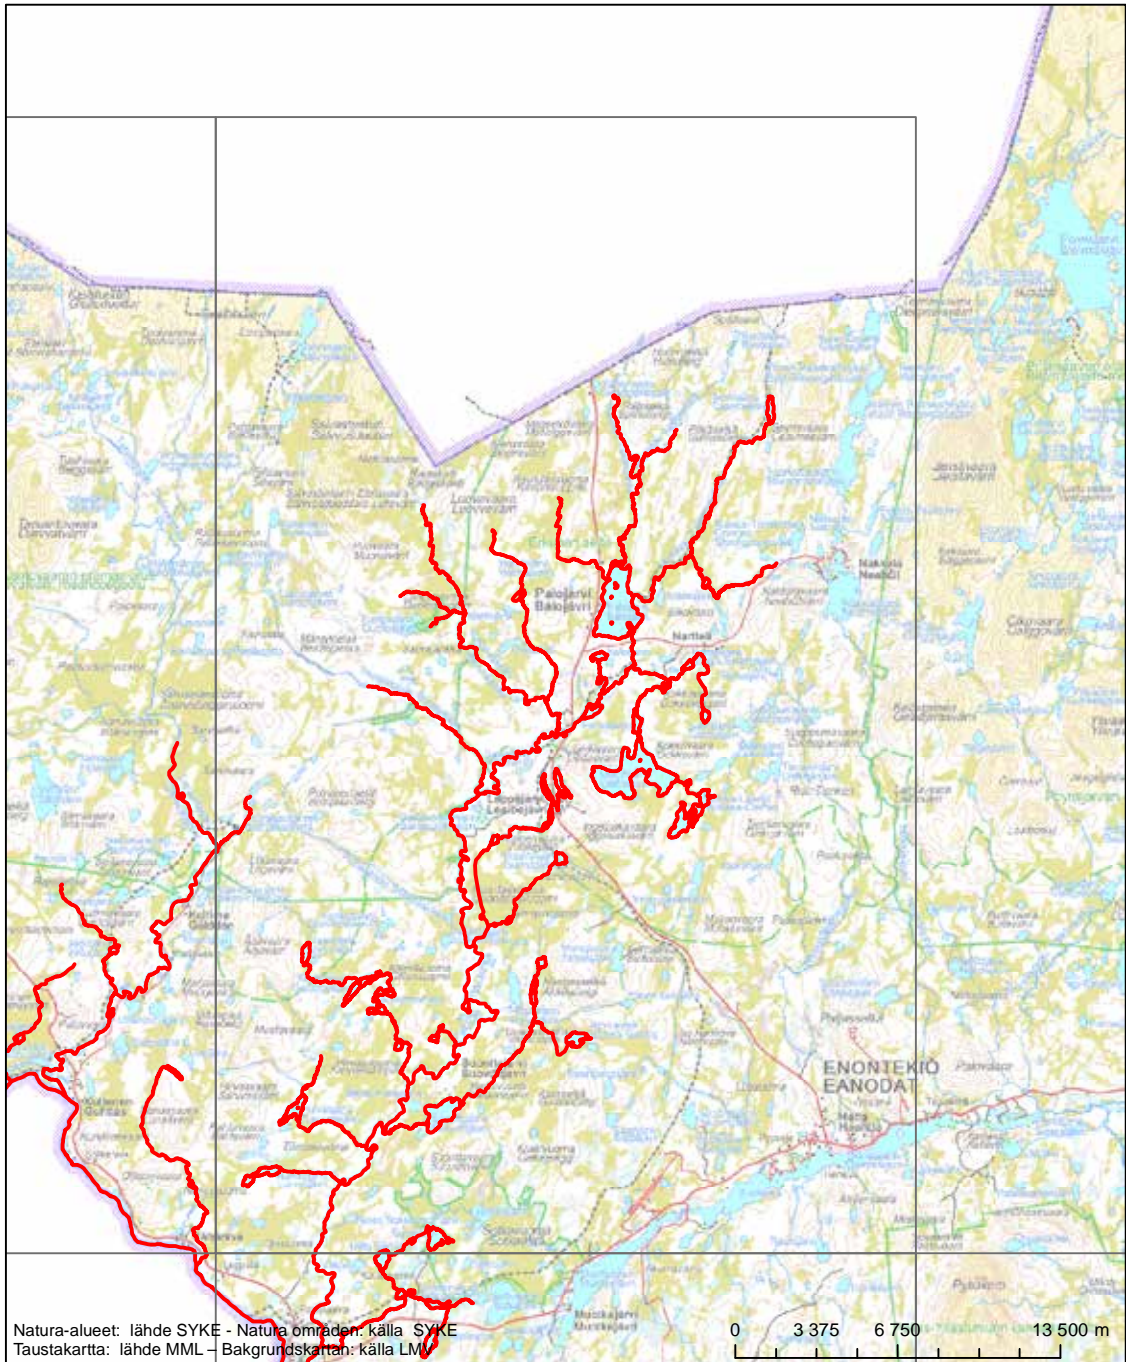

Alueen tunnus/Områdets kod: F11301912
Alueen nimi: Tornionjoen ja Muonionjoen vesistö
Områdets namn: Tornio och Muonio älvars vattensystem

Erityisten suojelutoimien alue (SAC) - Särskilt bevarandeområde (SAC)