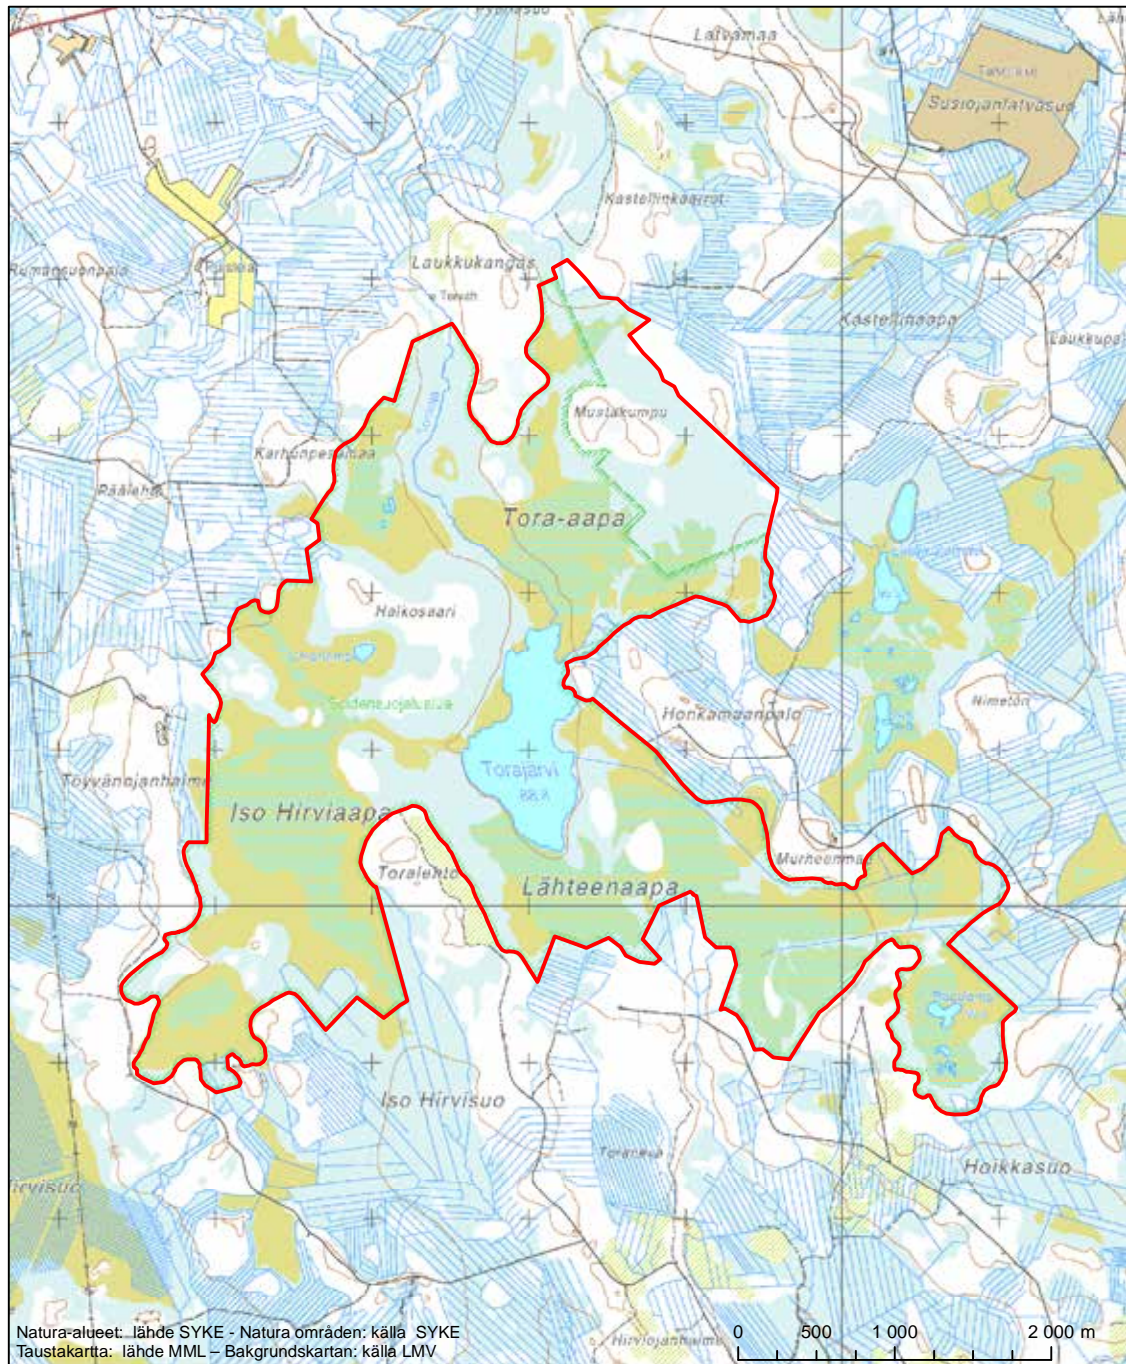

Alueen tunnus/Områdets kod: FI1101205

Alueen nimi: Haara

Områdets namn: Haara

Erityisten suojelutoimien alue (SAC) - Särskilt bevarandeområde (SAC)

Alueen tunnus/Områdets kod: FI1101400
 Alueen nimi: Iso Hirviaapa - Lähteenaapa
 Områdets namn: Iso Hirviaapa-Lähteenaapa