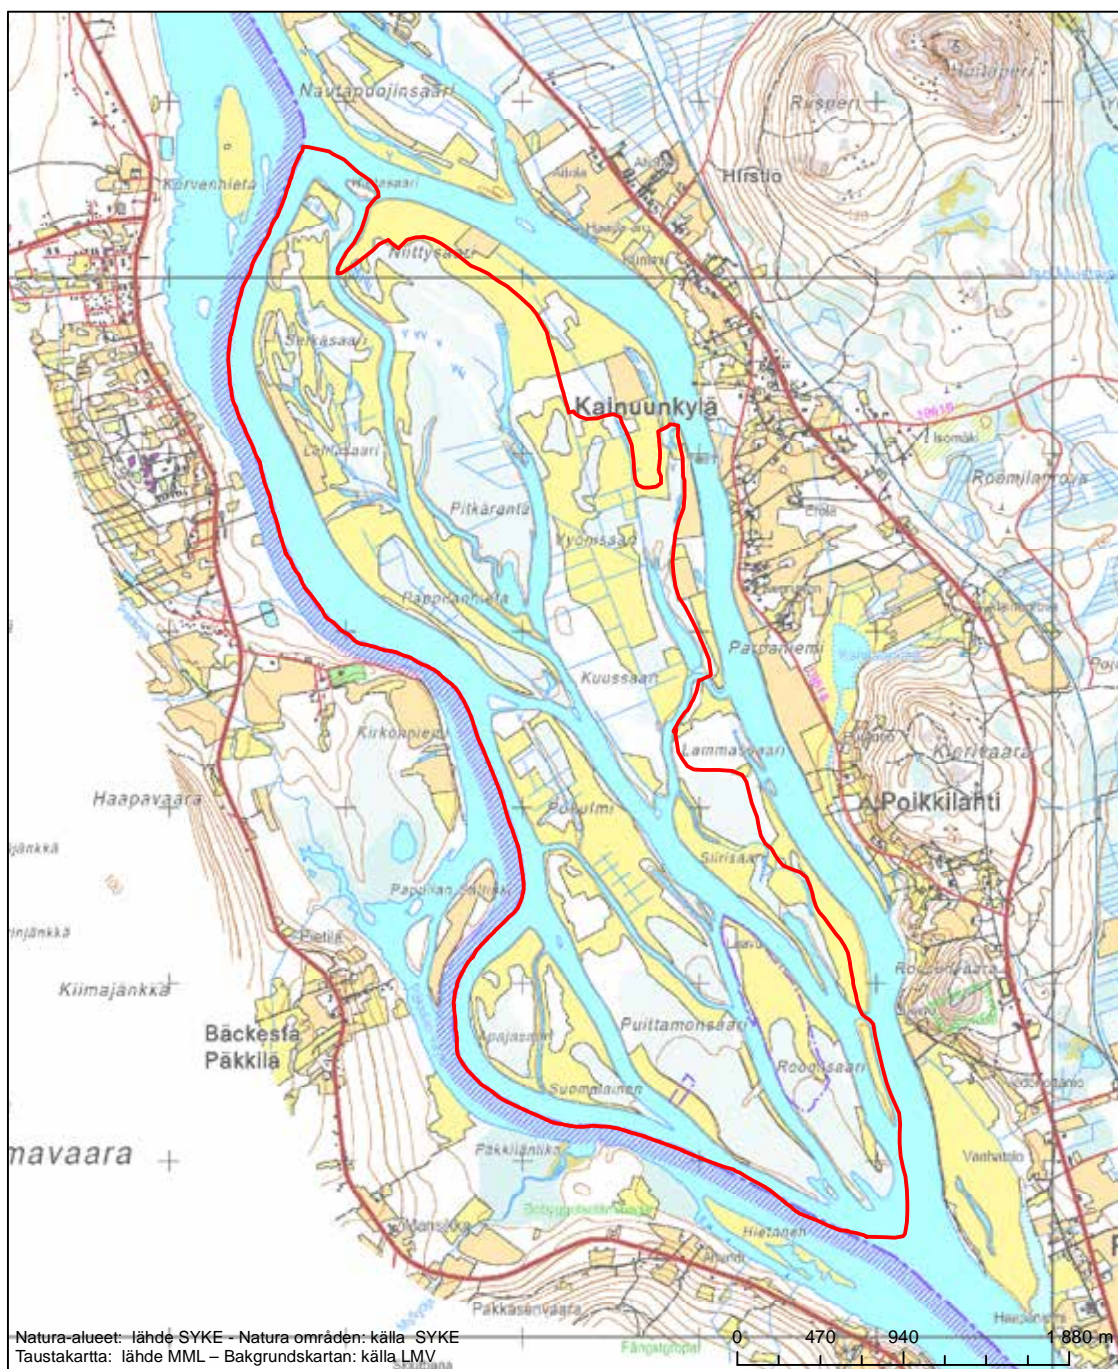

Alueen tunnus/Områdets kod: F11302104
 Alueen nimi: Meltosjärvet - Pysäjärvi
 Områdets namn: Meltosjärvet-Pysäjärvi

Erityinen suojelualue (SPA) - Särskilt skyddsområde (SPA)
 Erityisten suojelutoimien alue (SAC) - Särskilt bevarandeområde (SAC)