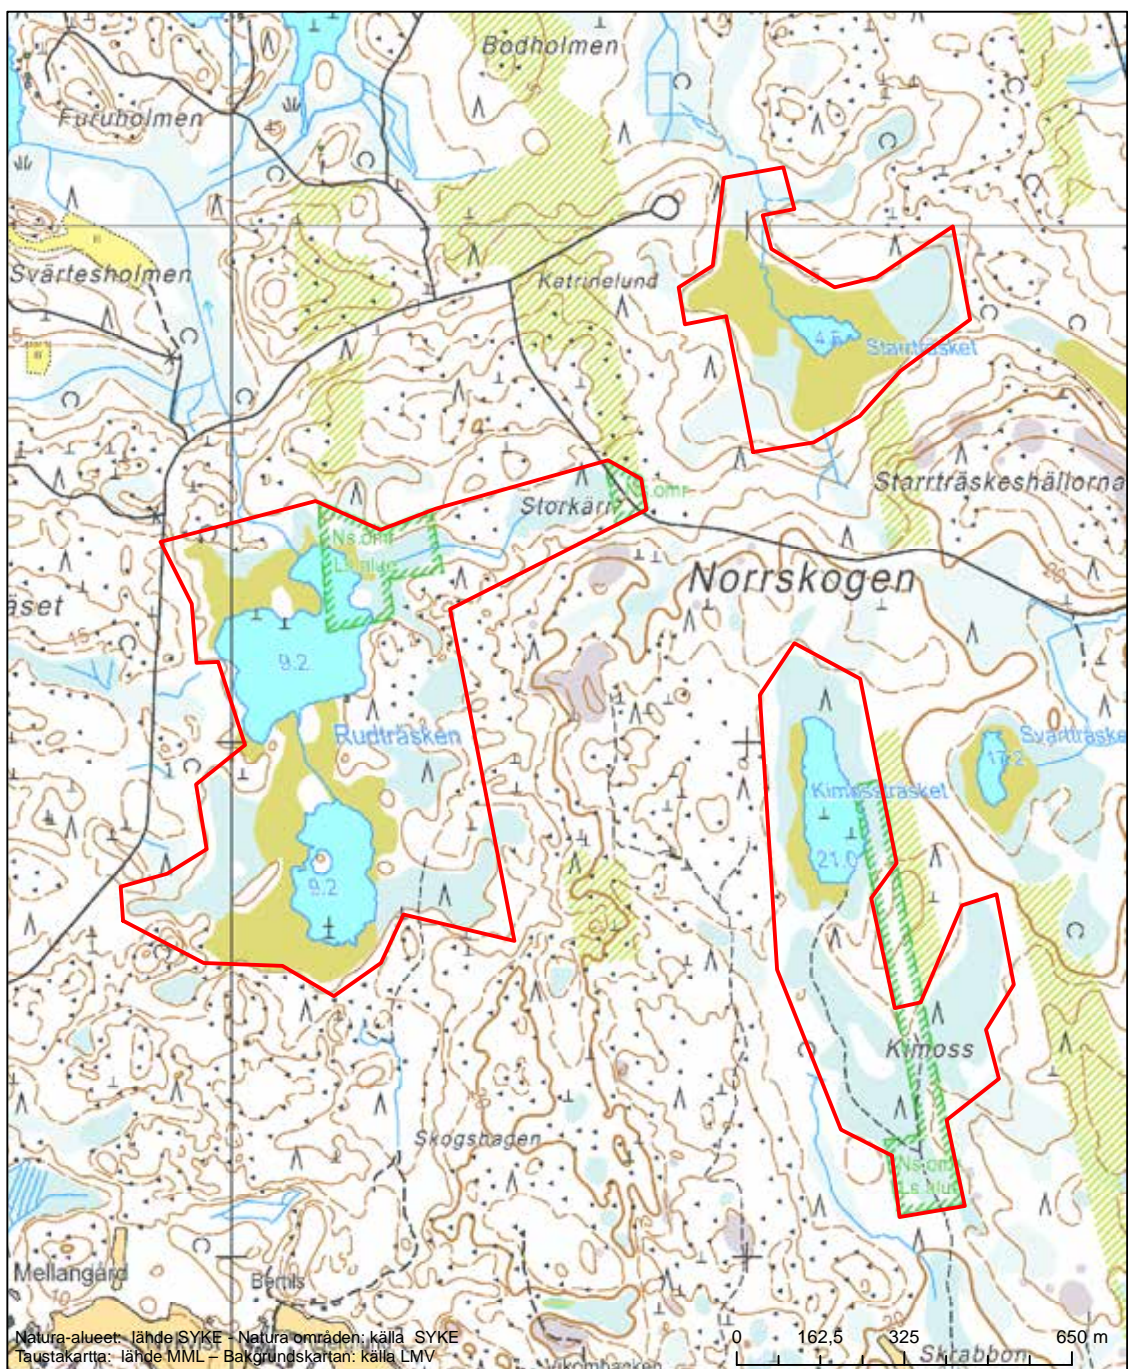

Alueen tunnus/Områdets kod: FI0800022
Alueen nimi: Norrskogenin suot
Områdets nimi: Norrskogens myrömråden

Erityisten suojelutoimien alue (SAC) - Särskilt bevarandeområde (SAC)