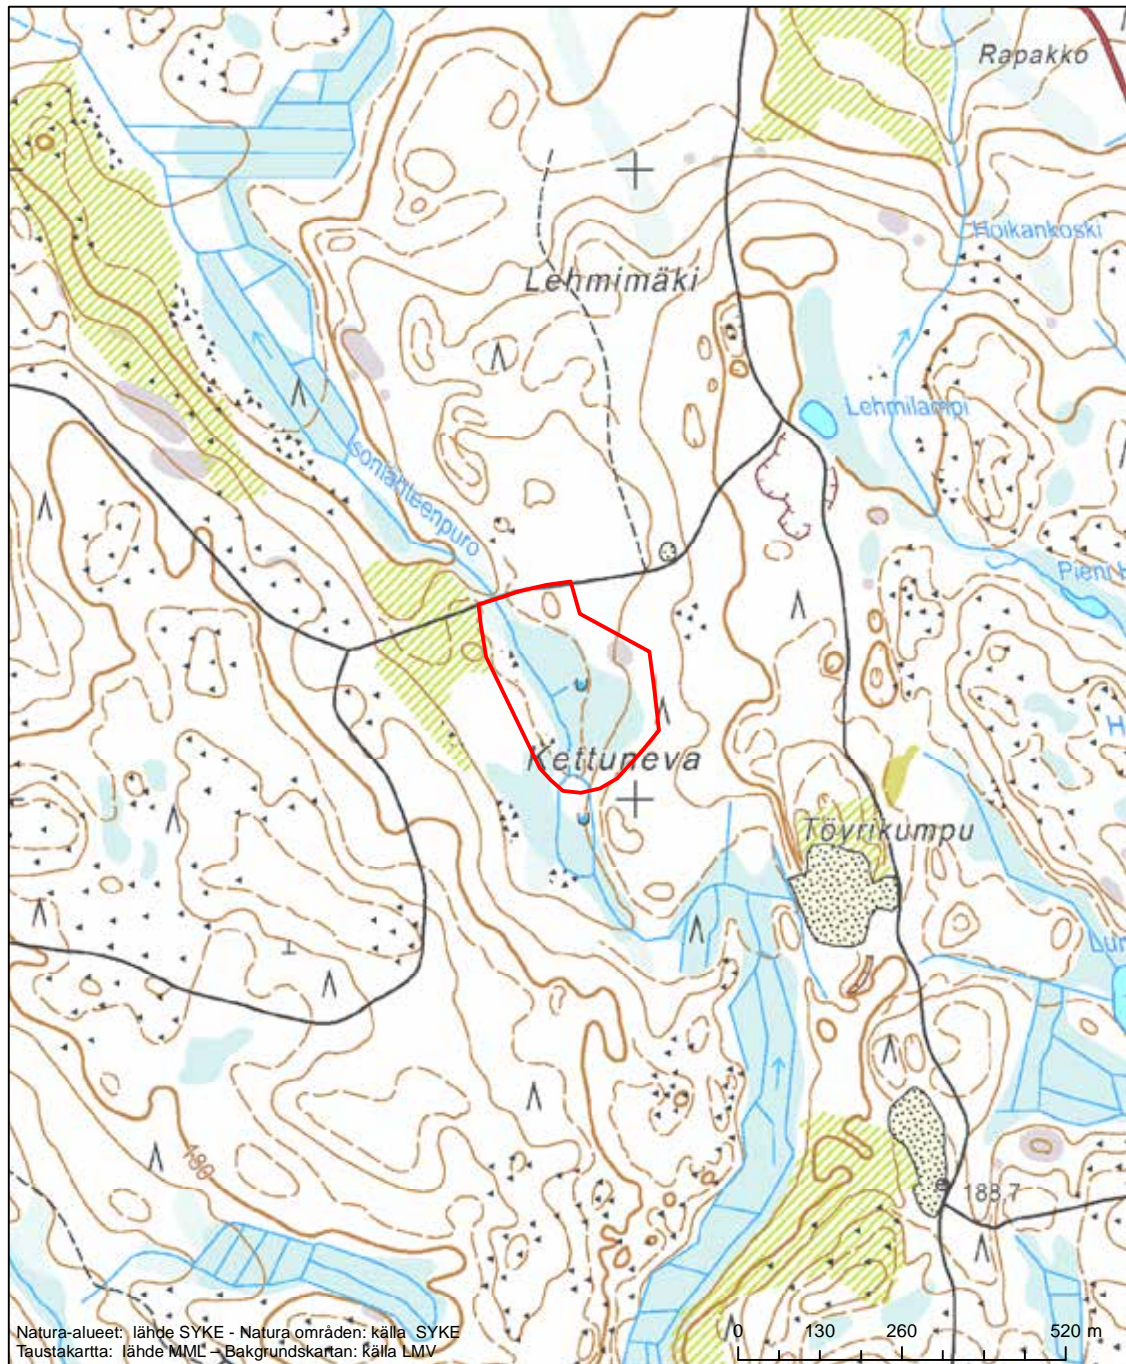

Alueen tunnus/Områdets kod: FI0900036
Alueen nimi: Isolähteenpuro
Områdets namn: Isolähteenpuro

Erityisten suojelutoimien alue (SAC) - Särskilt bevarandeområde (SAC)