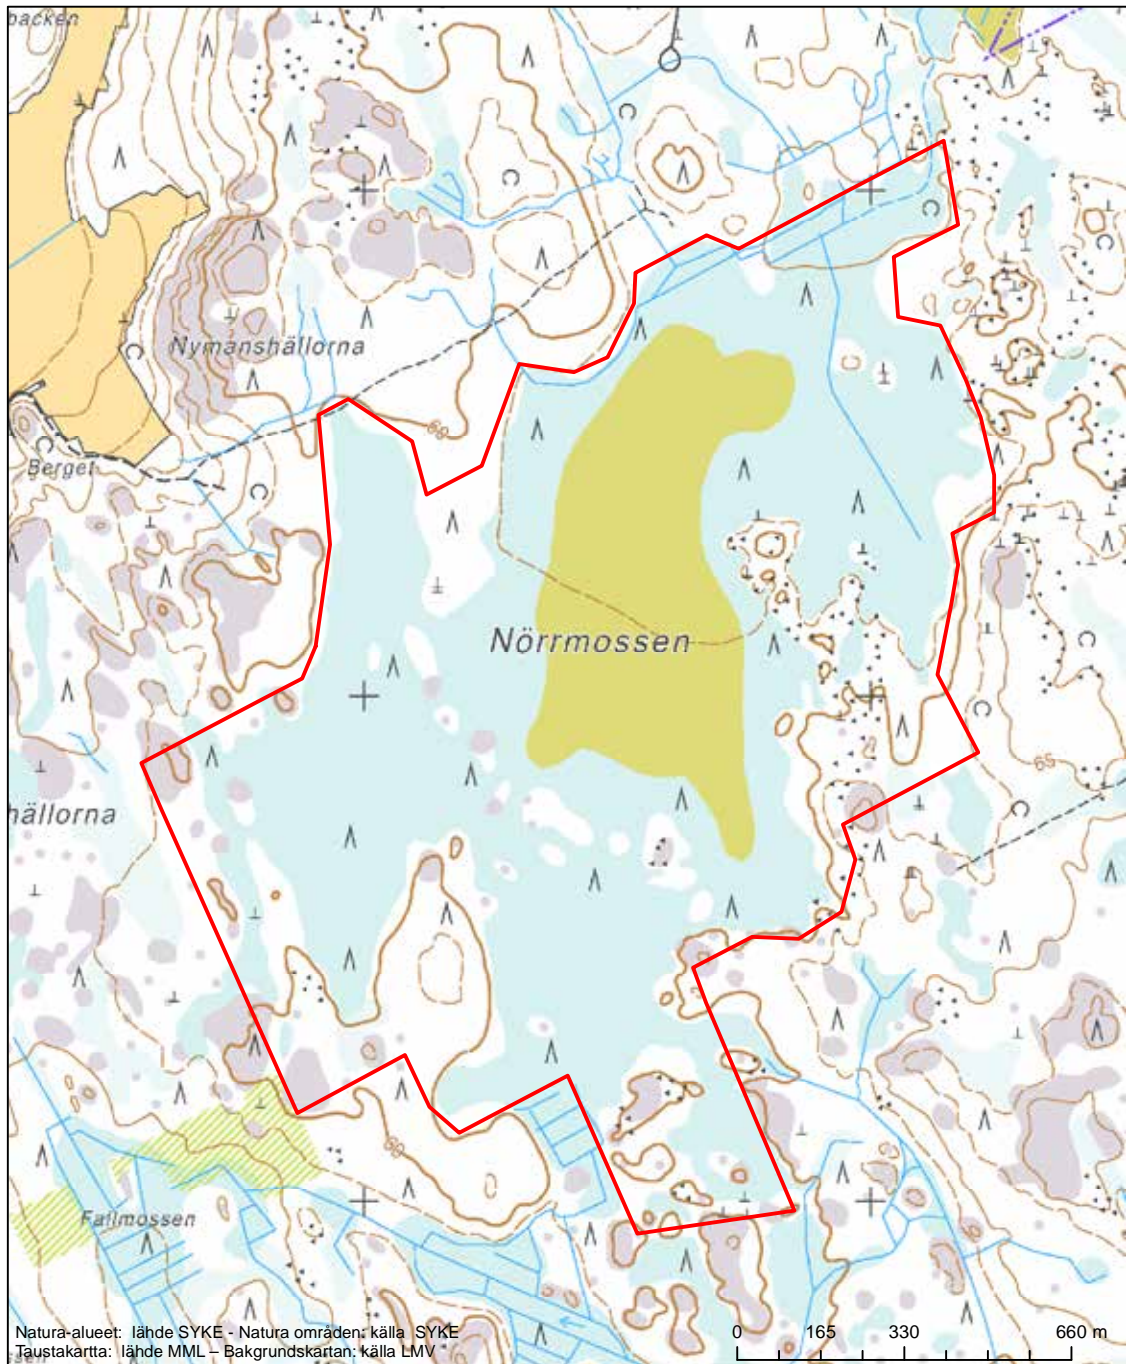

Alueen tunnus/Områdets kod: FI0800023
Alueen nimi: Norrmossen
Områdets namn: Norrmossen

Eriyisten suojelutoimien alue (SAC) - Särskilt bevarandeområde (SAC)