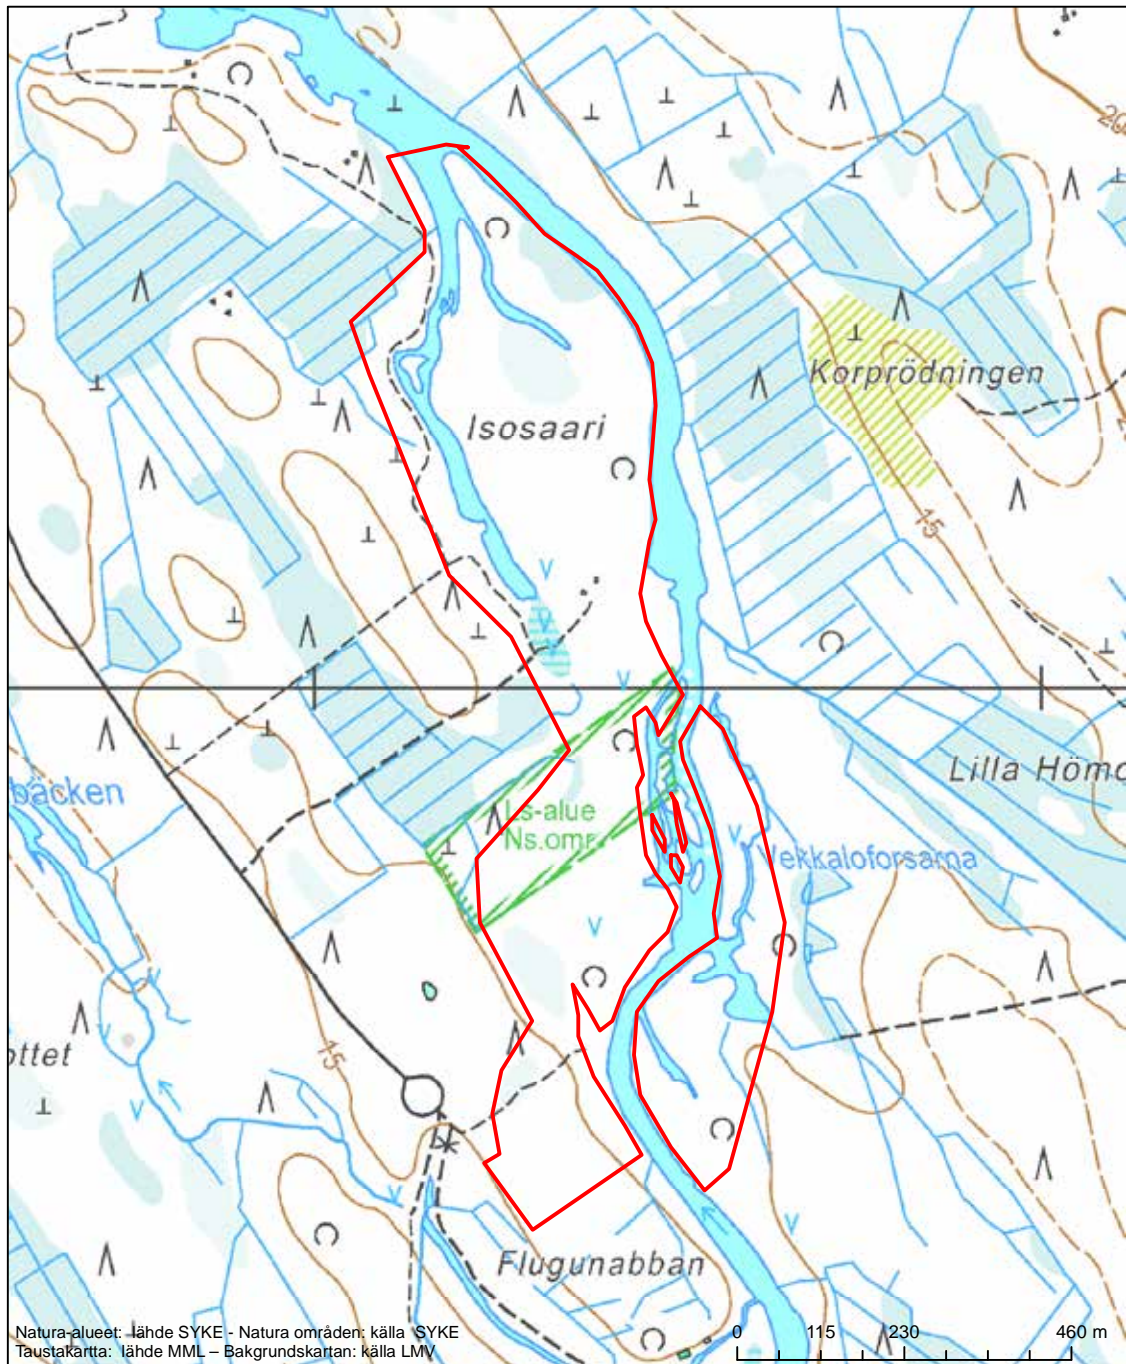

Alueen tunnus/Områdets kod: FI100001
Alueen nimi: Isosaaren tulvalehto
Områdets namn: Isosaari översvåmningslund

Erityisten suojelutoimien alue (SAC) - Särskilt bevarandeområde (SAC)