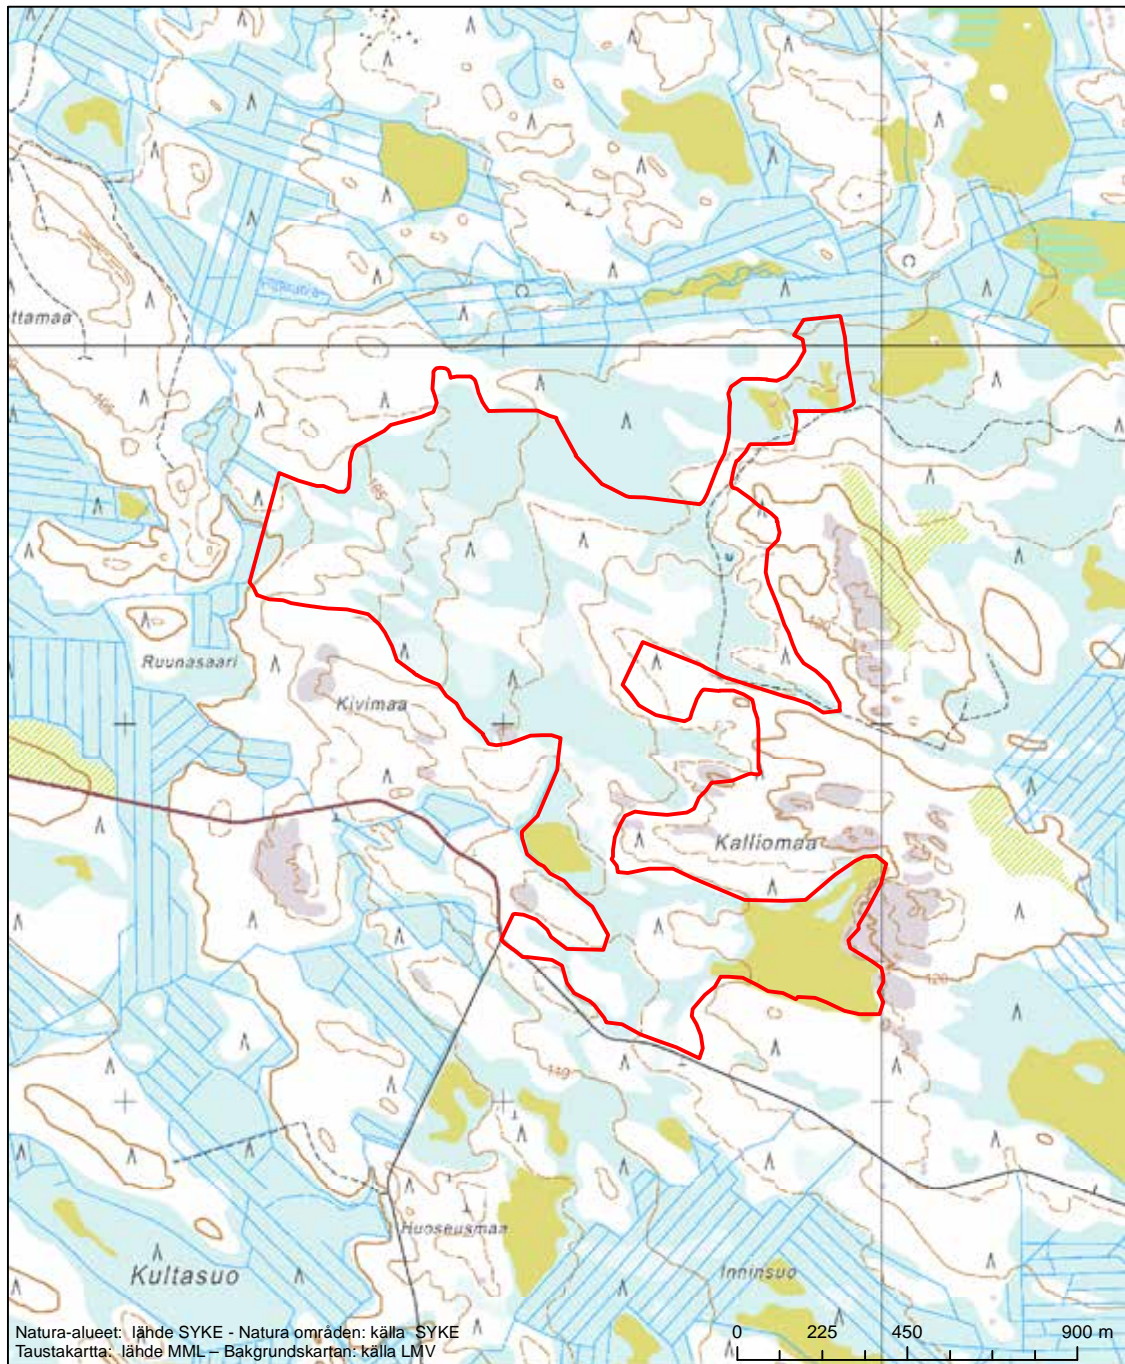

Alueen tunnus/Områdets kod: FI1106605
Alueen nimi: Kalliomaa
Områdets namn: Kalliomaa

Erityisten suojelutoimien alue (SAC) - Särskilt bevarandeområde (SAC)