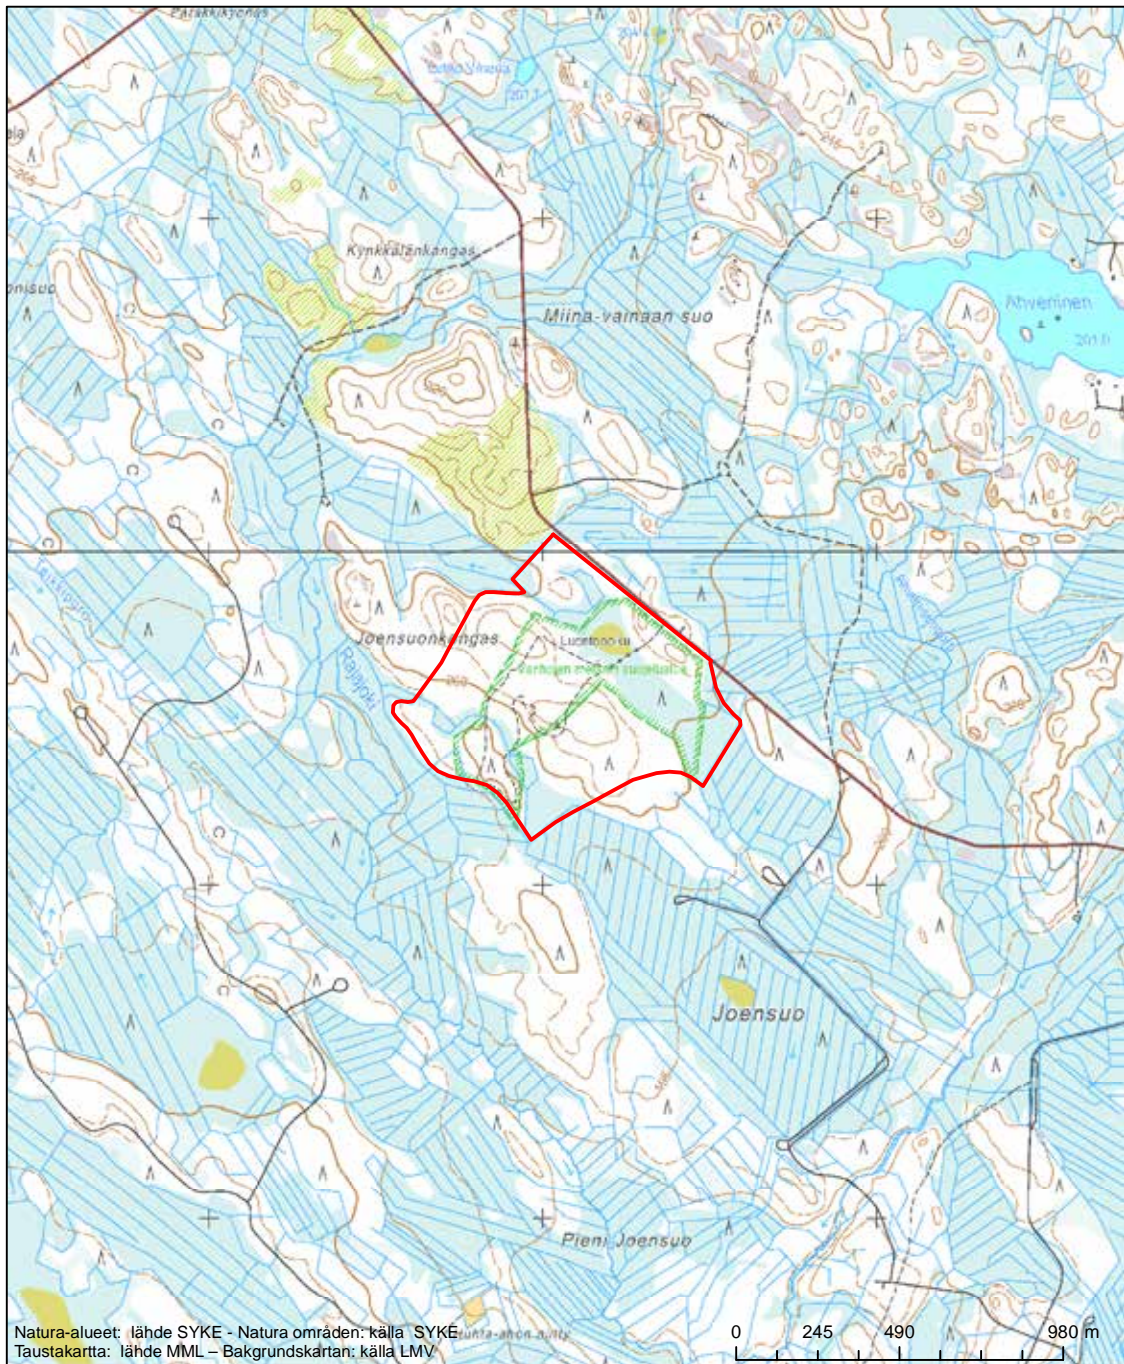

Alueen tunnus/Områdets kod: FI0900110
Alueen nimi: Joensuonkangas
Områdets namn: Joensuonkangas

Erityisten suojelutoimien alue (SAC) - Särskilt bevarandeområde (SAC)