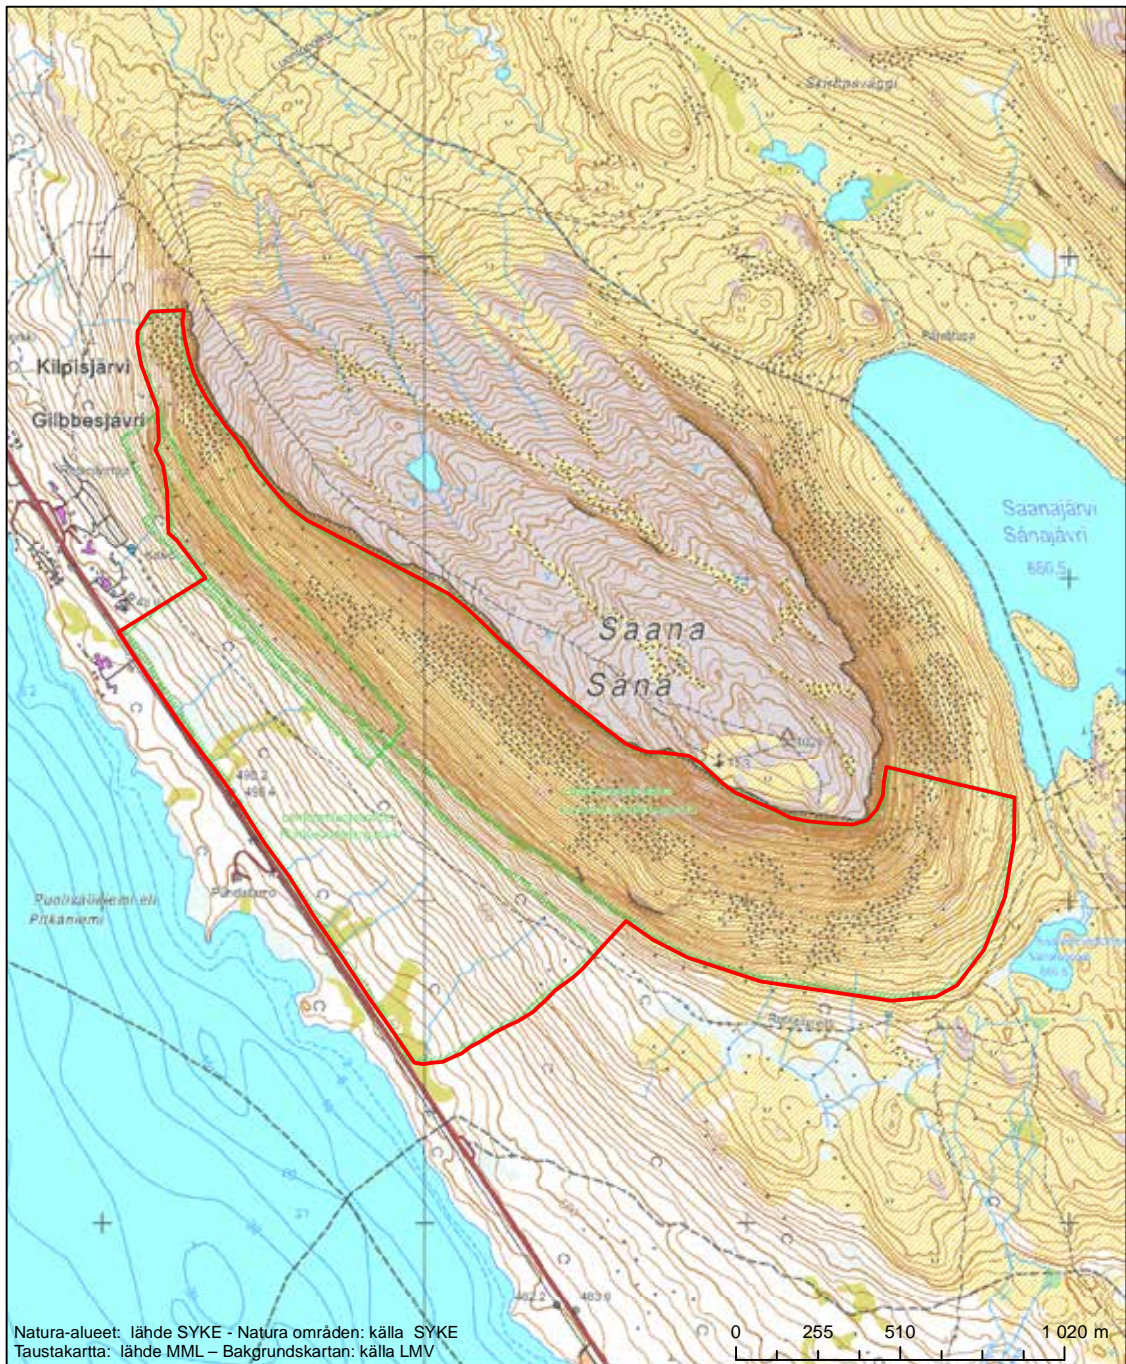

Alueen tunnus/Områdets kod: FI1300112
Alueen nimi: Saanan luonnonsuojelualue
Områdets namn: Saana naturskyddsområde

Erityisten suojelutoimien alue (SAC) - Särskilt bevarandeområde (SAC)