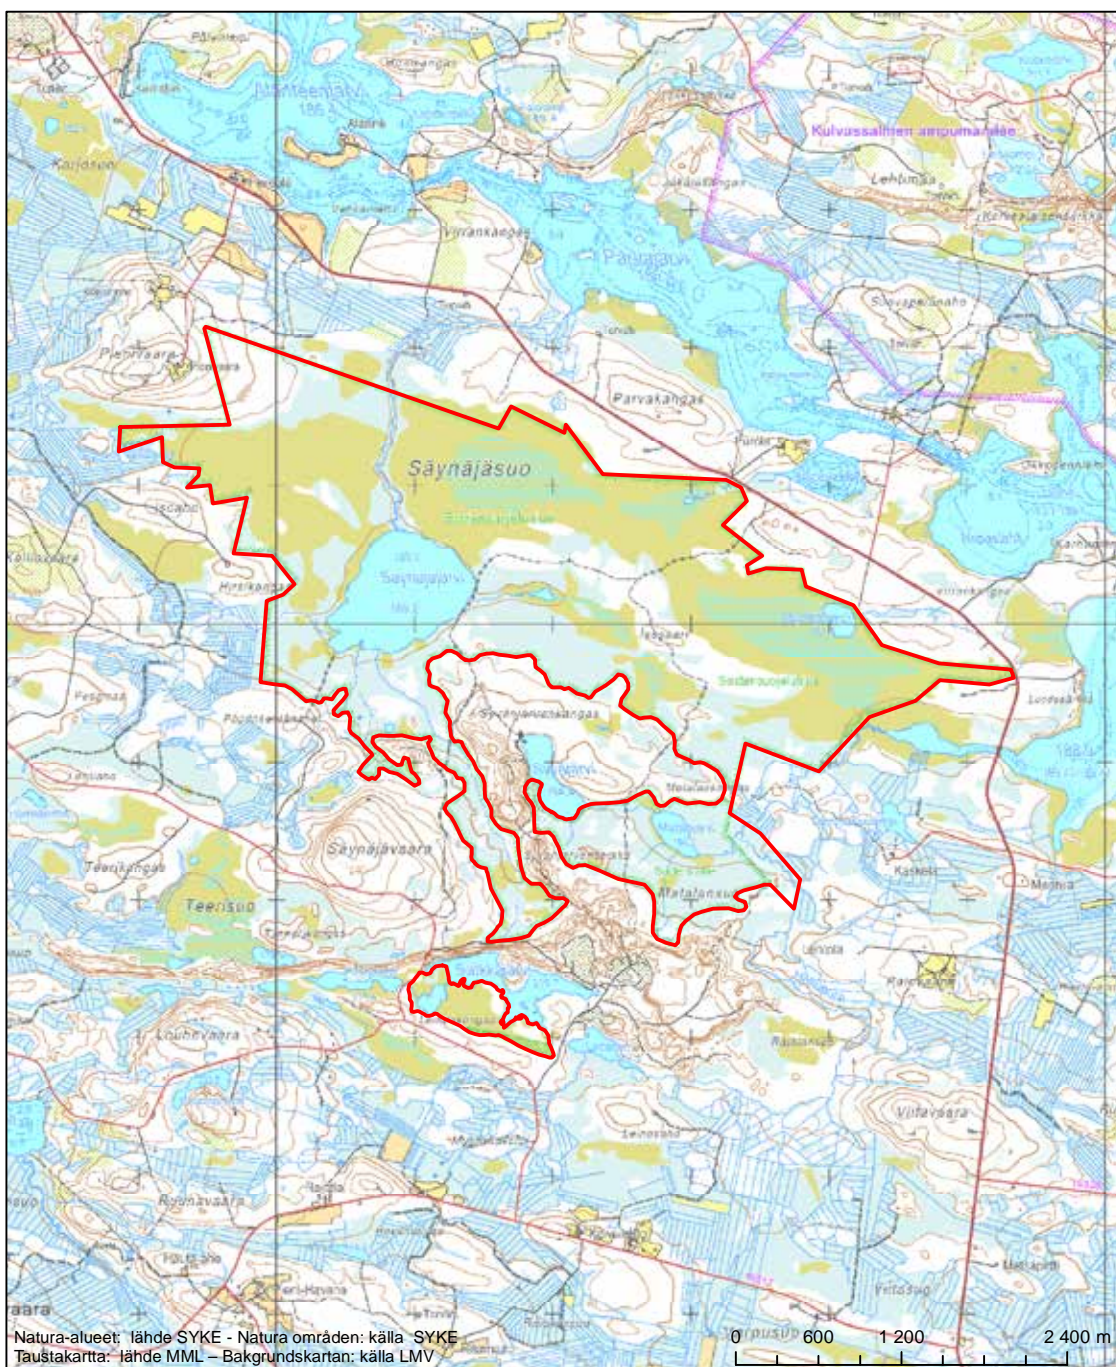

Alueen tunnus/Områdets kod: FI1200712
Alueen nimi: Säynäjäsuon - Matalasuon alue
Områdets namn: Områdena Säynäjäsuo och Matalasuo

Erityinen suojelualue (SPA) - Särskilt skyddsområde (SPA)

Erityisten suojelutoimien alue (SAC) - Särskilt bevarandeområde (SAC)