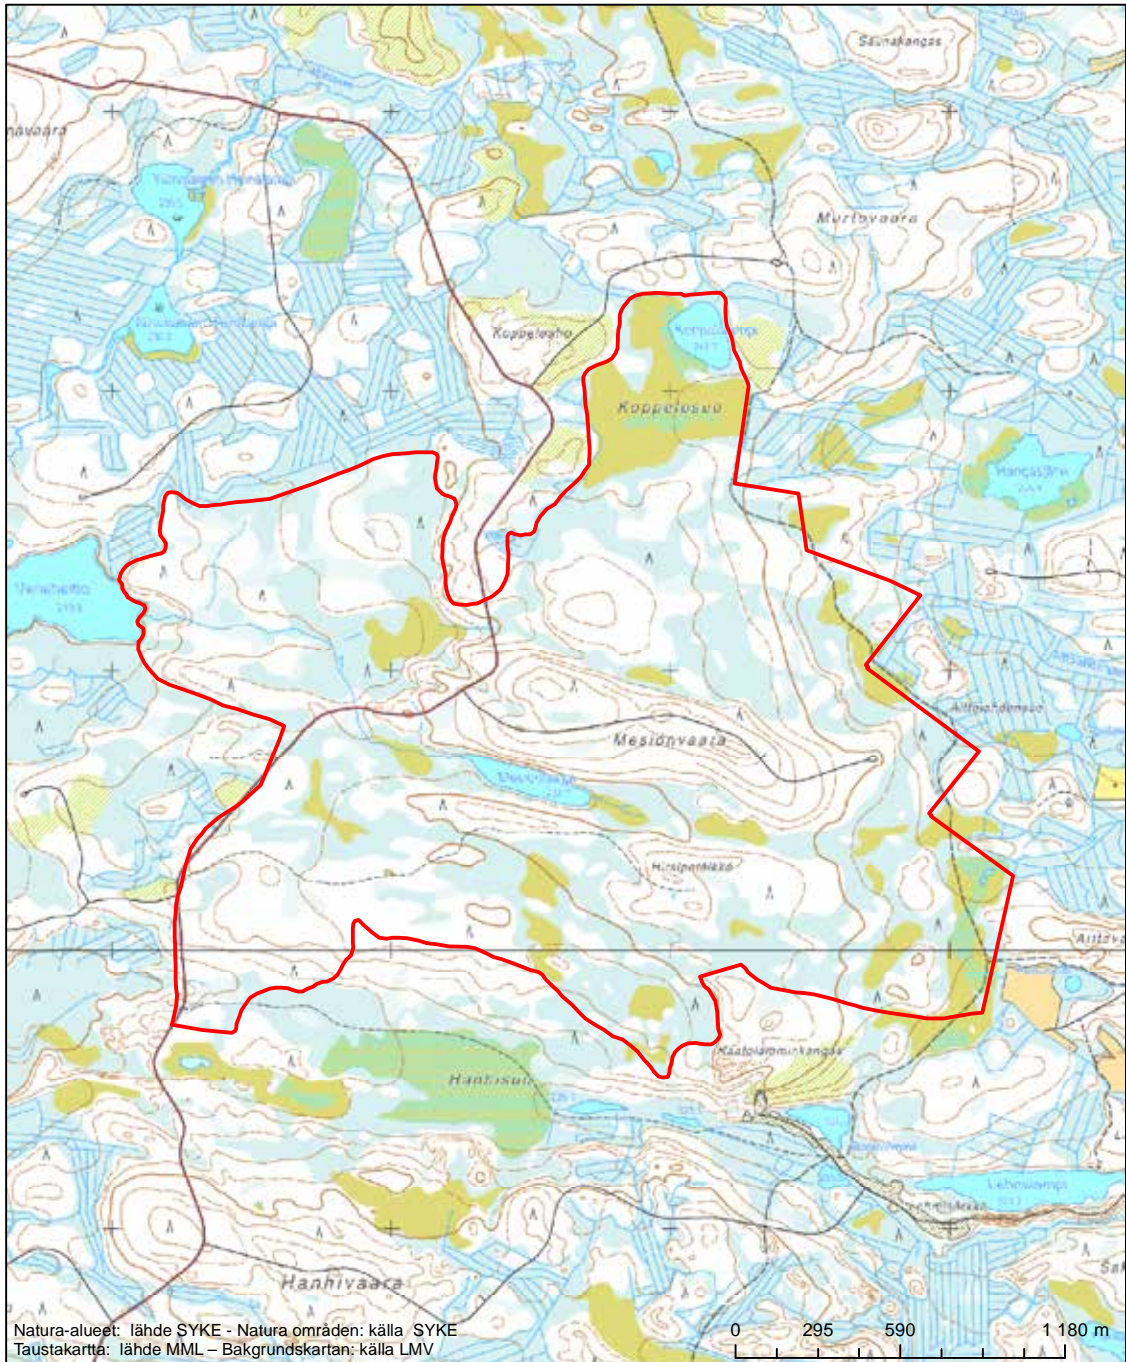

Erityinen suojelualue (SPA) - Särskilt skyddsområde (SPA)

Erityisten suojelutoimien alue (SAC) - Särskilt bevarandeområde (SAC)

Alueen tunnus/Områdets kod: FI1200713
 Alueen nimi: Mesiönvaara
 Områdets namn: Mesiönvaara