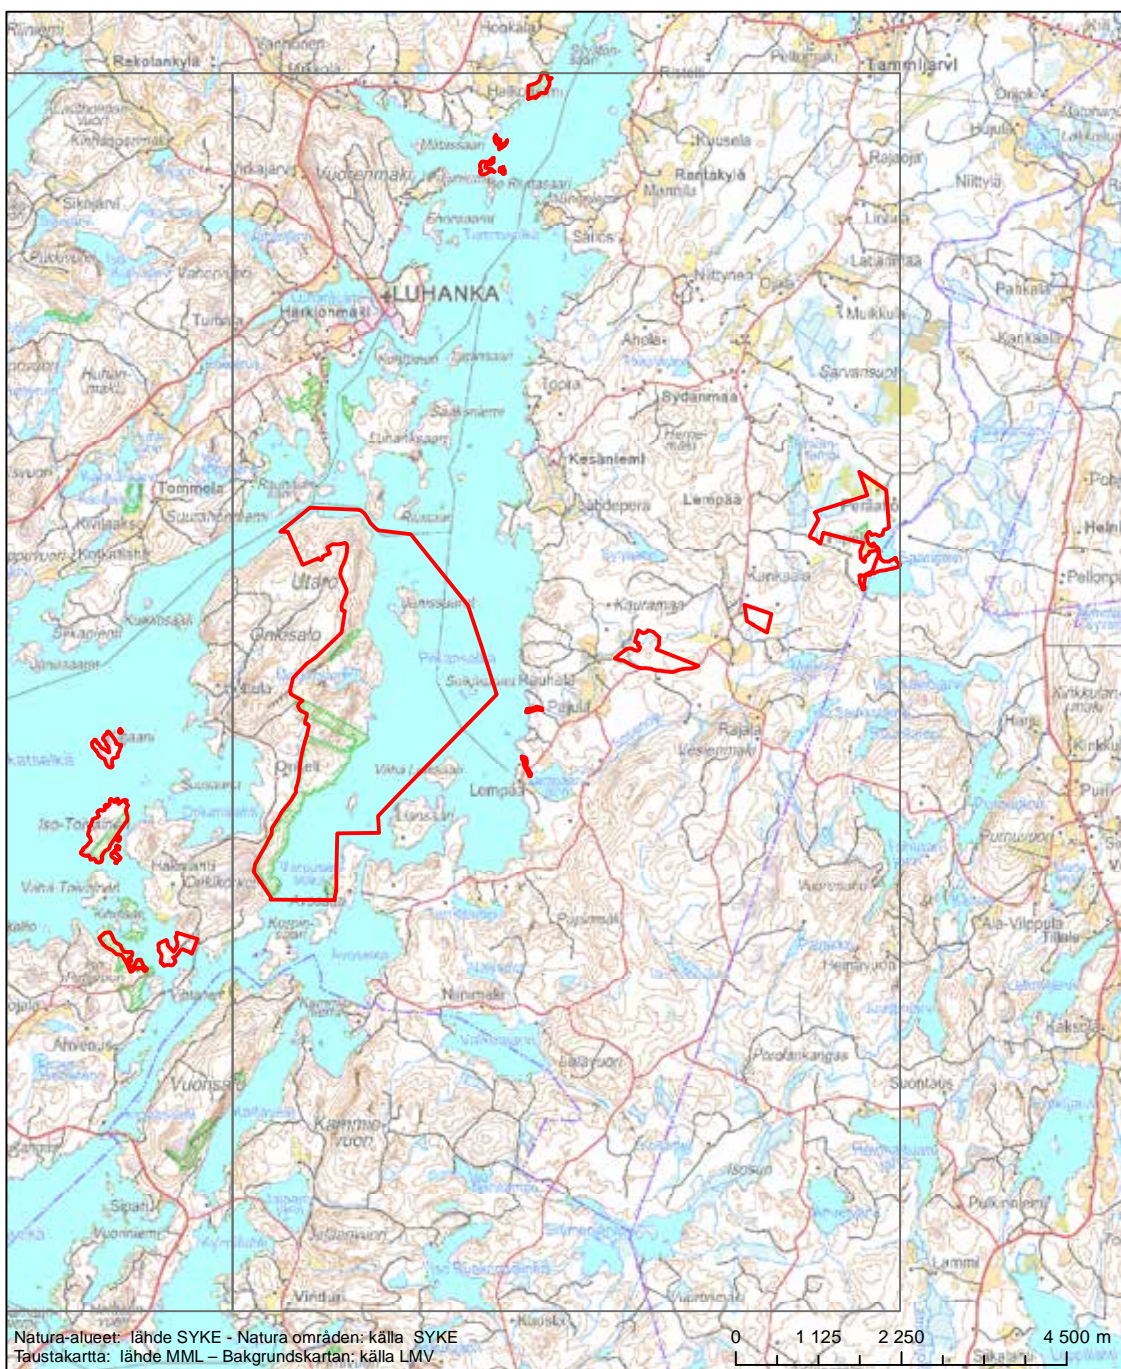

Alueen tunnus/Områdets kod: FI0900077
Alueen nimi: Onkisalo - Herjaanselkä
Områdets namn: Onkisalo - Herjaanselkä

Erityisten suojelutoimien alue (SAC) - Särskilt bevarandeområde (SAC)
Erityinen suojelualue (SPA) - Särskilt skyddsområde (SPA)