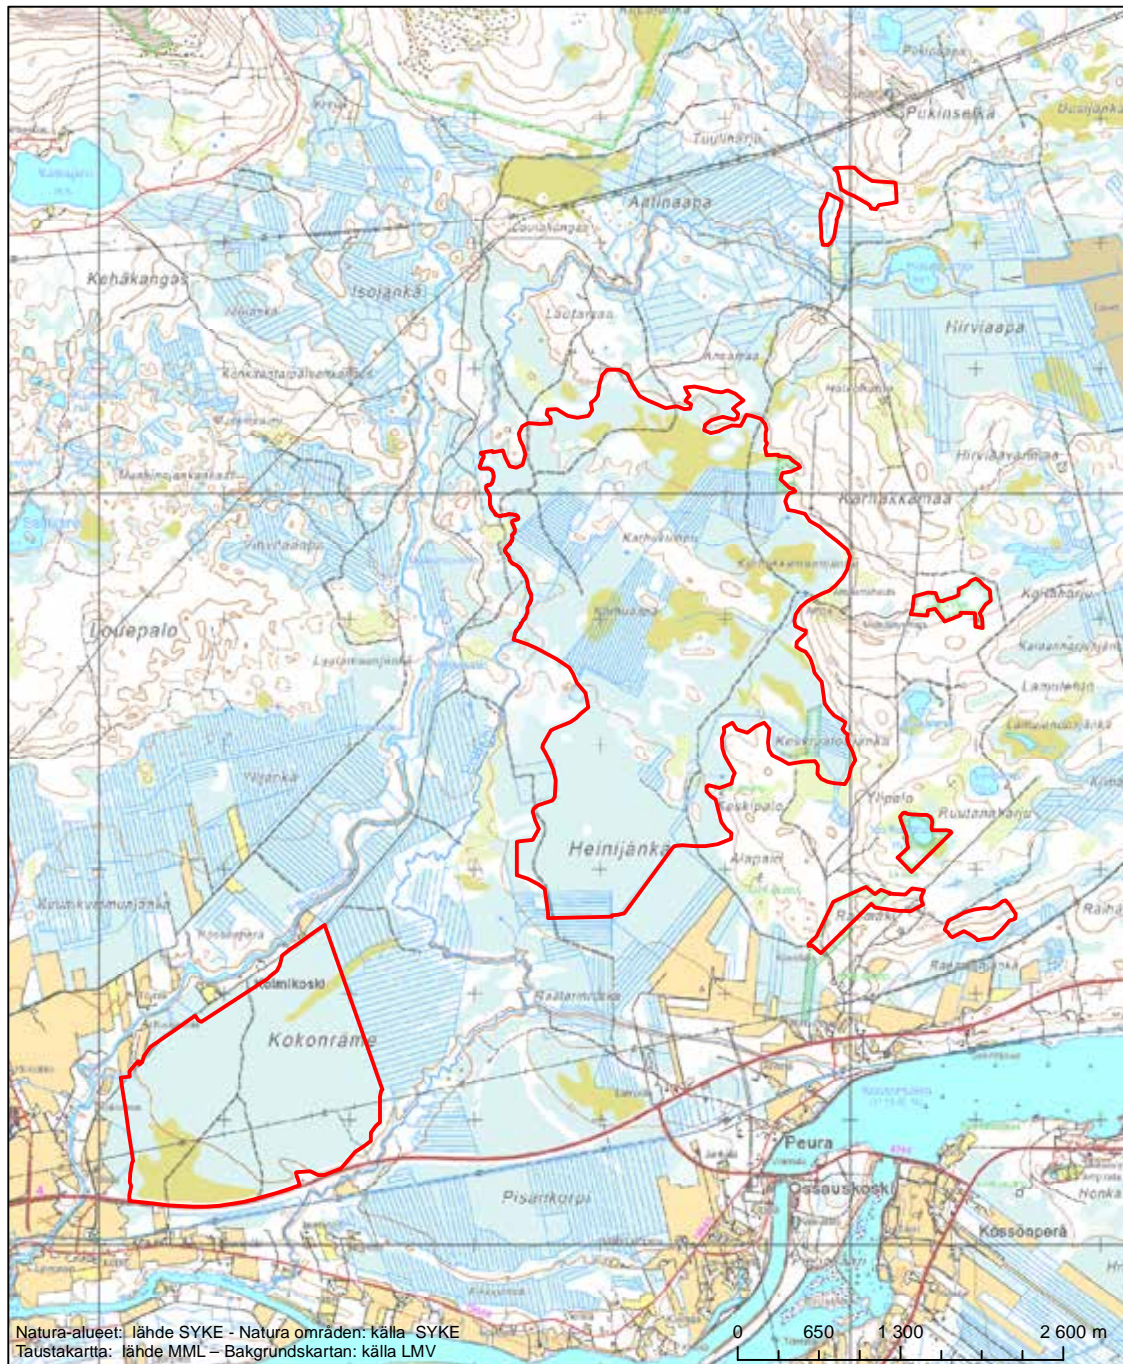

Alueen tunnus/Områdets kod: FI1301812
Alueen nimi: Karhuaapa - Heinijänkä - Kokonräme
Områdets namn: Karhuaapa-Heinijänkä-Kokonräme

Erityisten suojelutoimien alue (SAC) - Särskilt bevarandeområde (SAC)