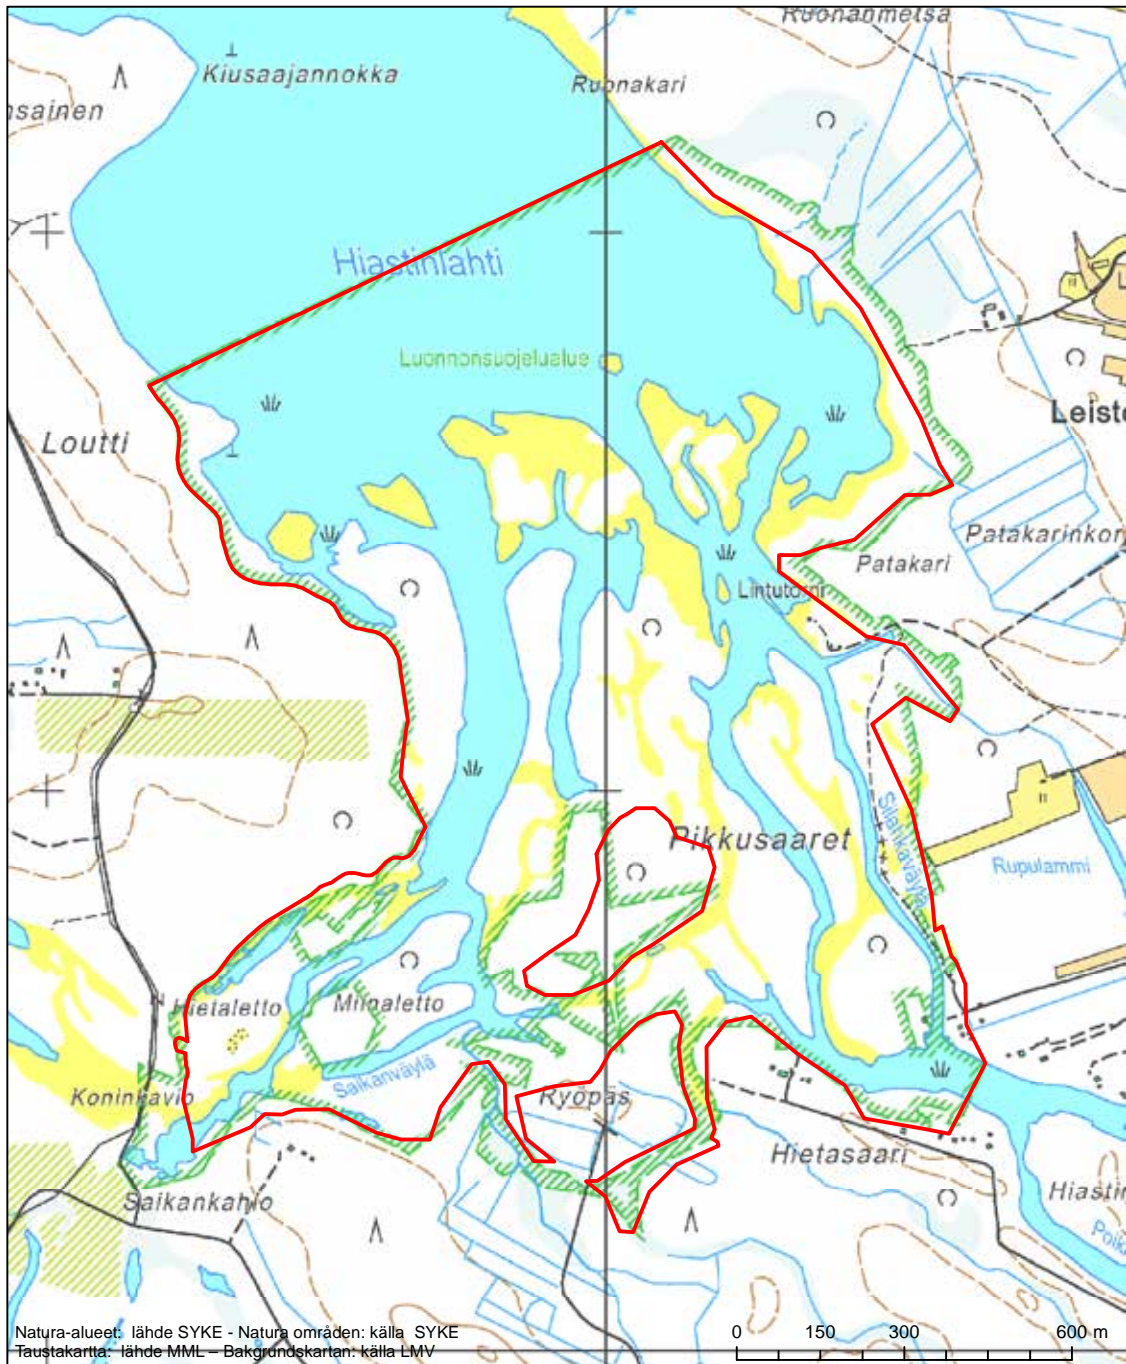

Alueen tunnus/Områdets kod: FI1100600
Alueen nimi: Hiastinlahti
Områdets namn: Hiastinlahti

Erityinen suojelualue (SPA) - Särskilt skyddsområde (SPA)
Erityisten suojelutoimien alue (SAC) - Särskilt bevarandeområde (SAC)