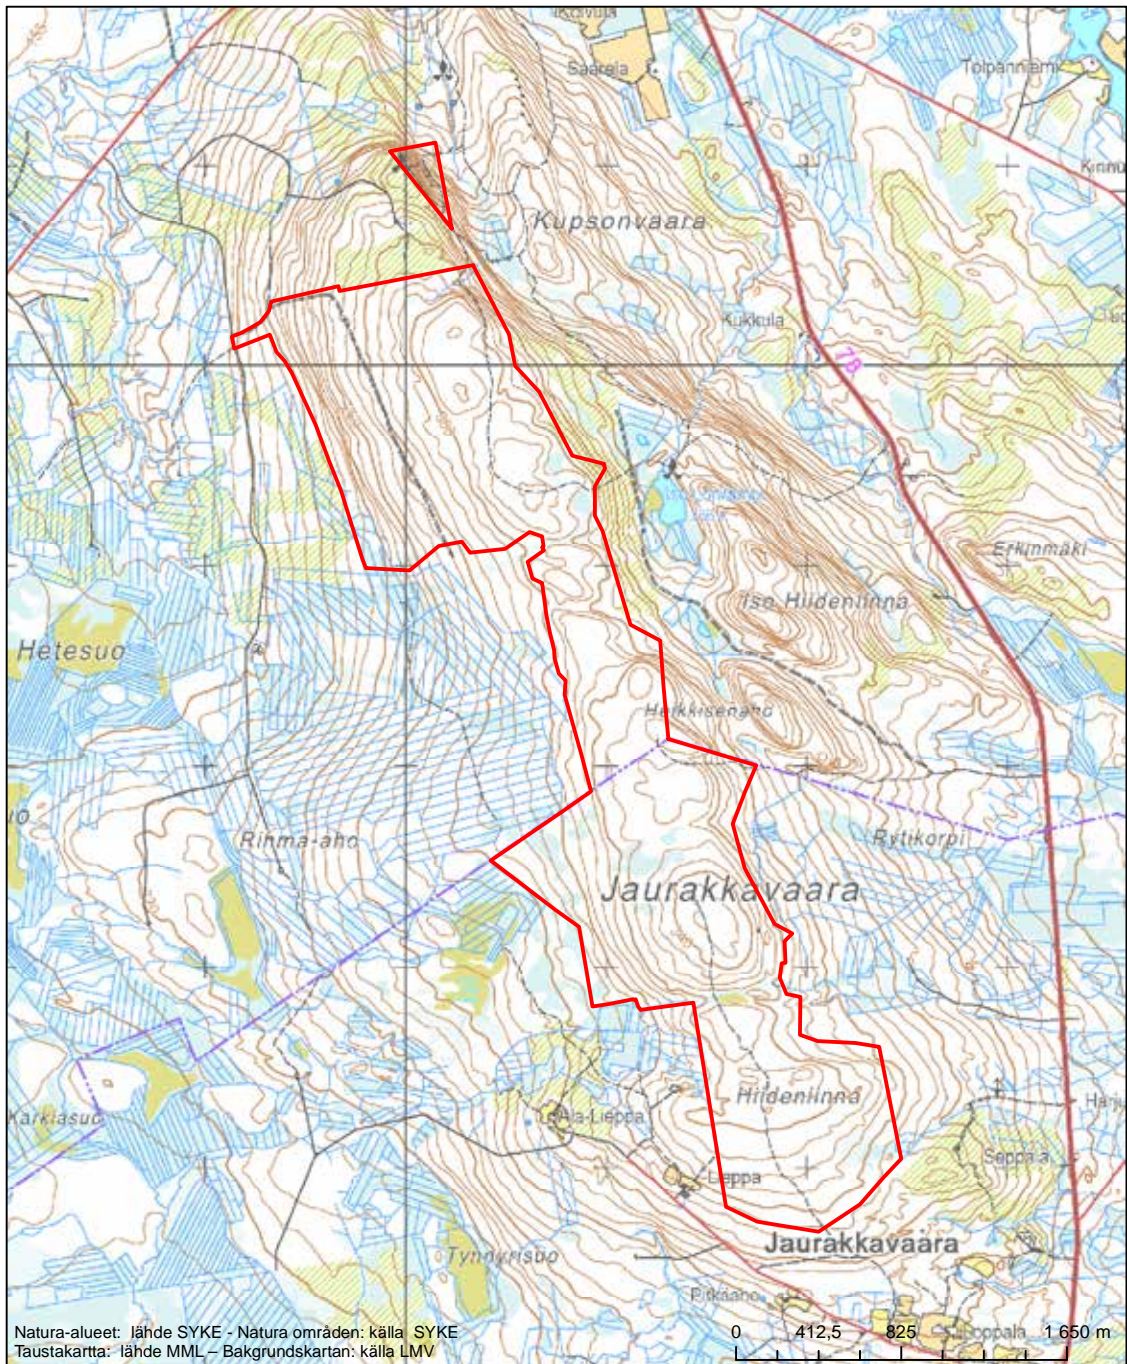

Alueen tunnus/Områdets kod: FI1103815
Alueen nimi: Jaurakkavaara
Områdets namn: Jaurakkavaara

Erityinen suojelualue (SPA) - Särskilt skyddsområde (SPA)

Erityisten suojelutoimien alue (SAC) - Särskilt bevarandeområde (SAC)