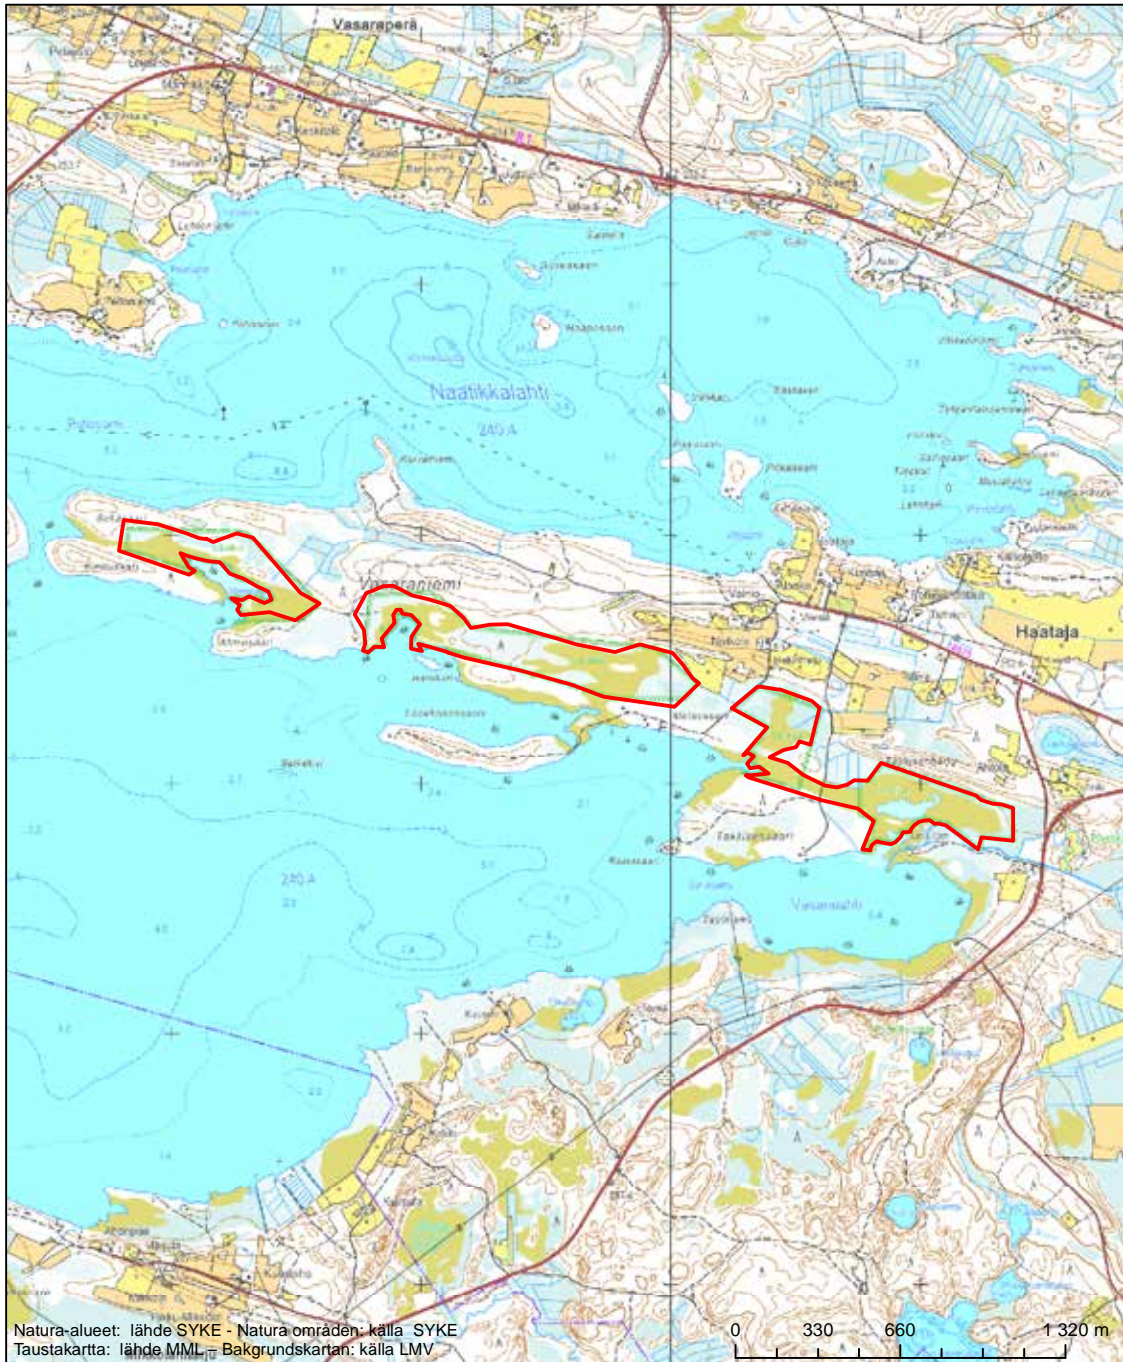

Alueen tunnus/Områdets kod: FI1101629
Alueen nimi: Vasaraniemen suot
Områdets namn: Myrarna i Vasaraniemi

Erityisten suojelutoimien alue (SAC) - Särskilt bevarandeområde (SAC)