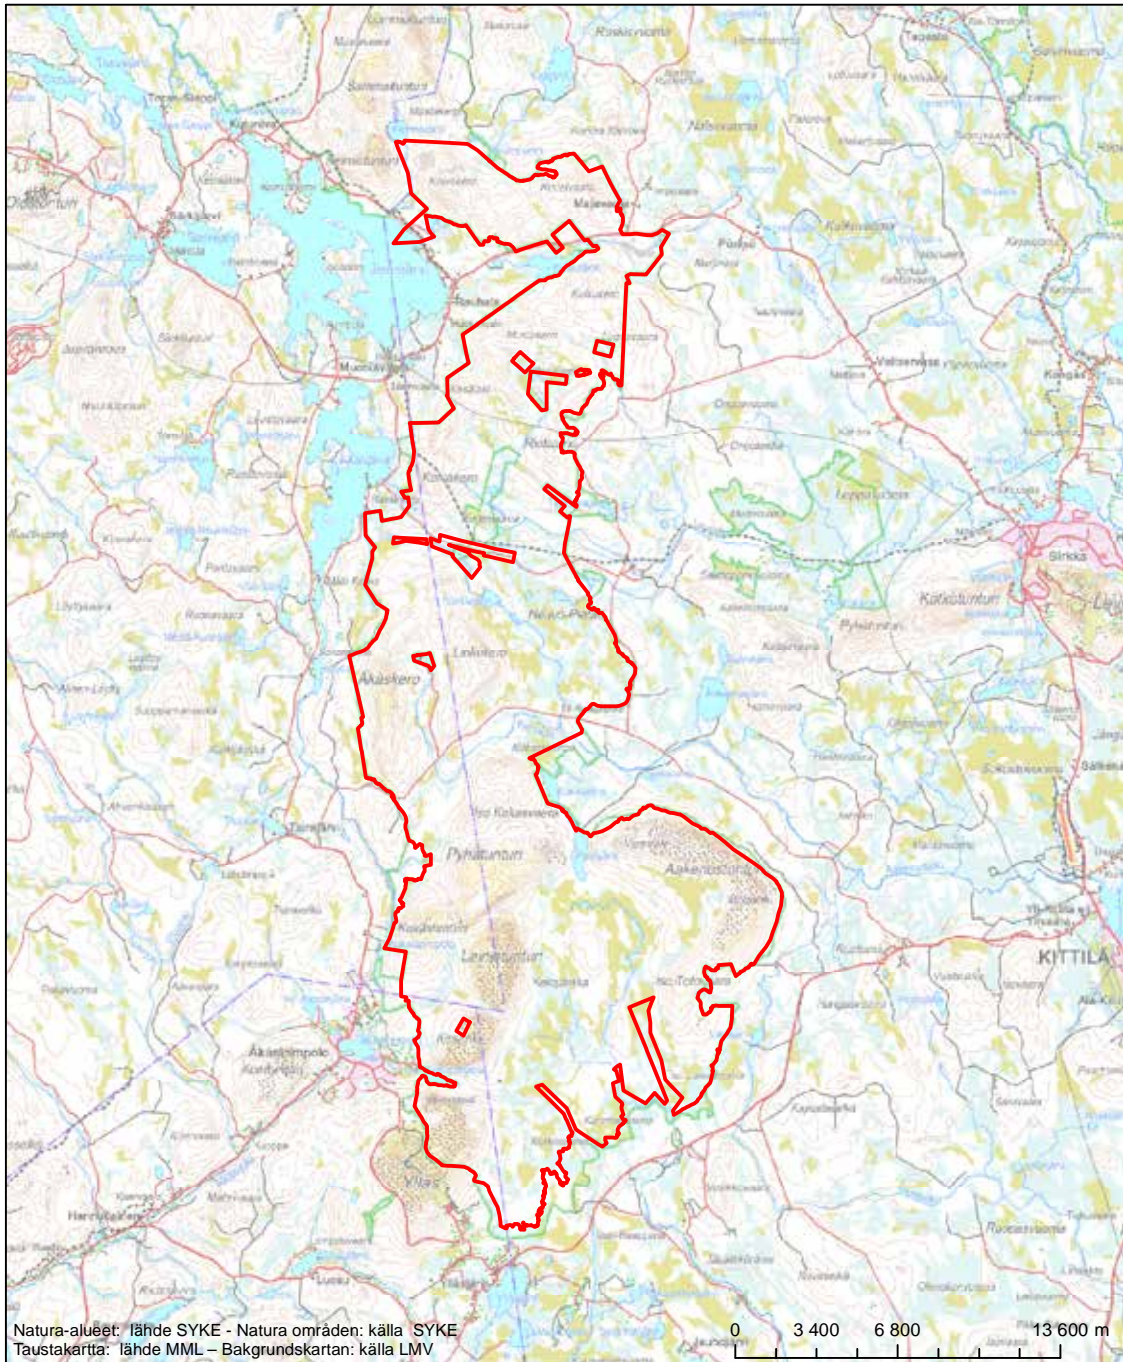

Alueen tunnus/Områdets kod: F11300618
Alueen nimi: Ylläs - Aakenus
Områdets namn: Ylläs-Aakenus

Erityisten suojelutoimien alue (SAC) - Särskilt bevarandeområde (SAC)