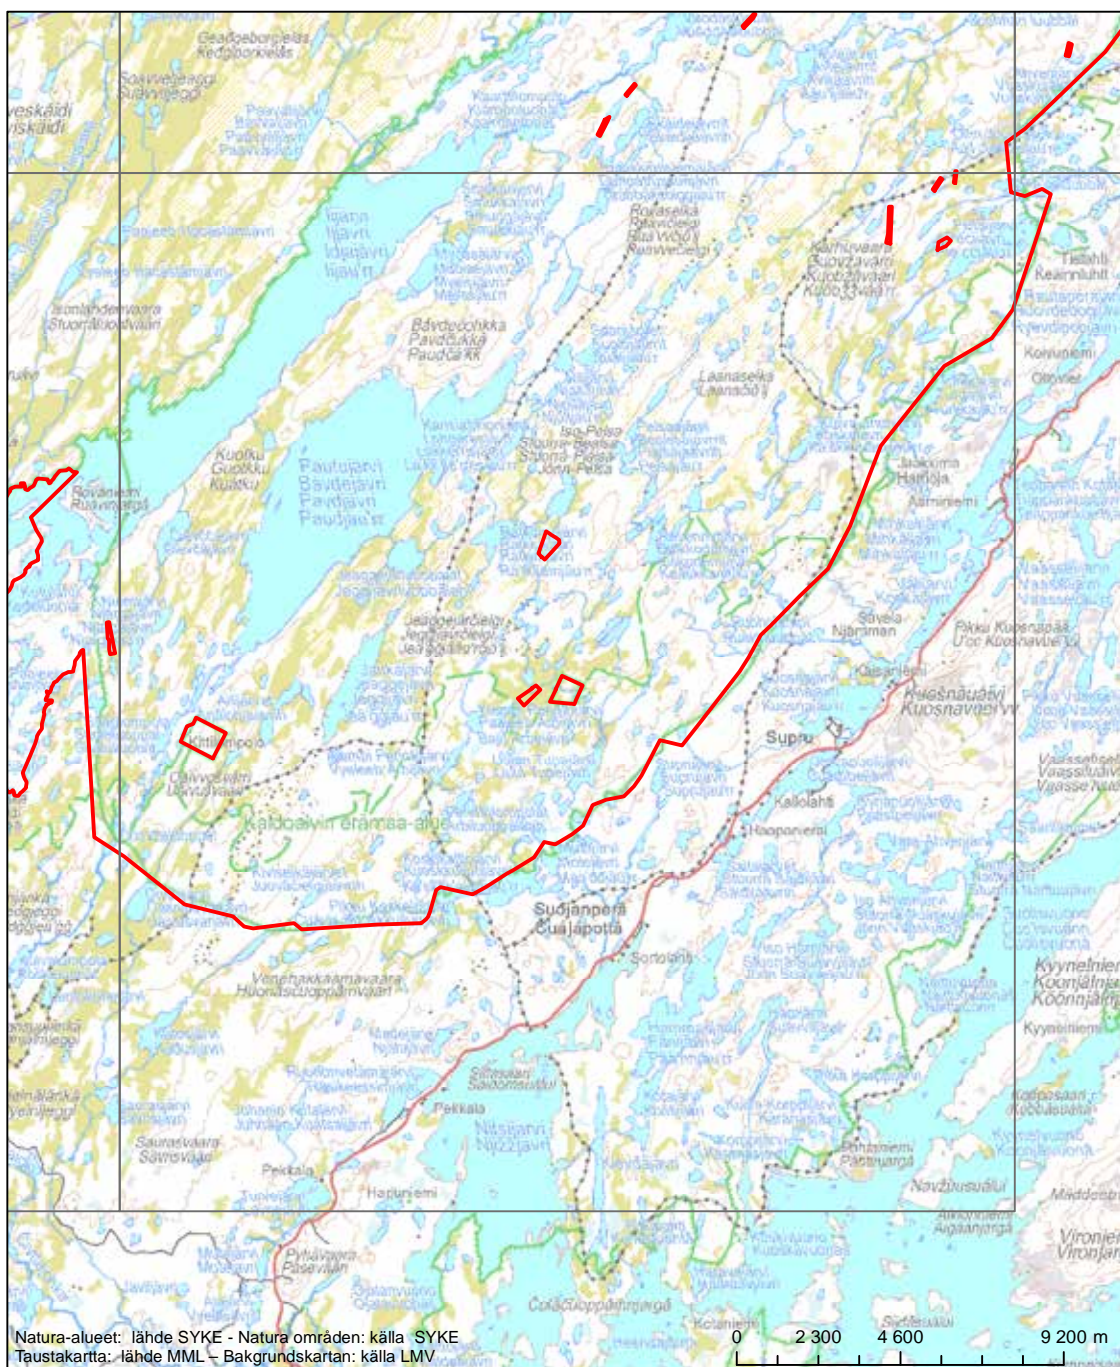

Alueen tunnus/Områdets kod: F11302002
Alueen nimi: Kalsoaivin erämaa
Områdets namn: Kalsoaivi odemark

Erityisten suojelutoimien alue (SAC) - Särskilt bevarandeområde (SAC)
Erityinen suojelualue (SPA) - Särskilt skyddsområde (SPA)