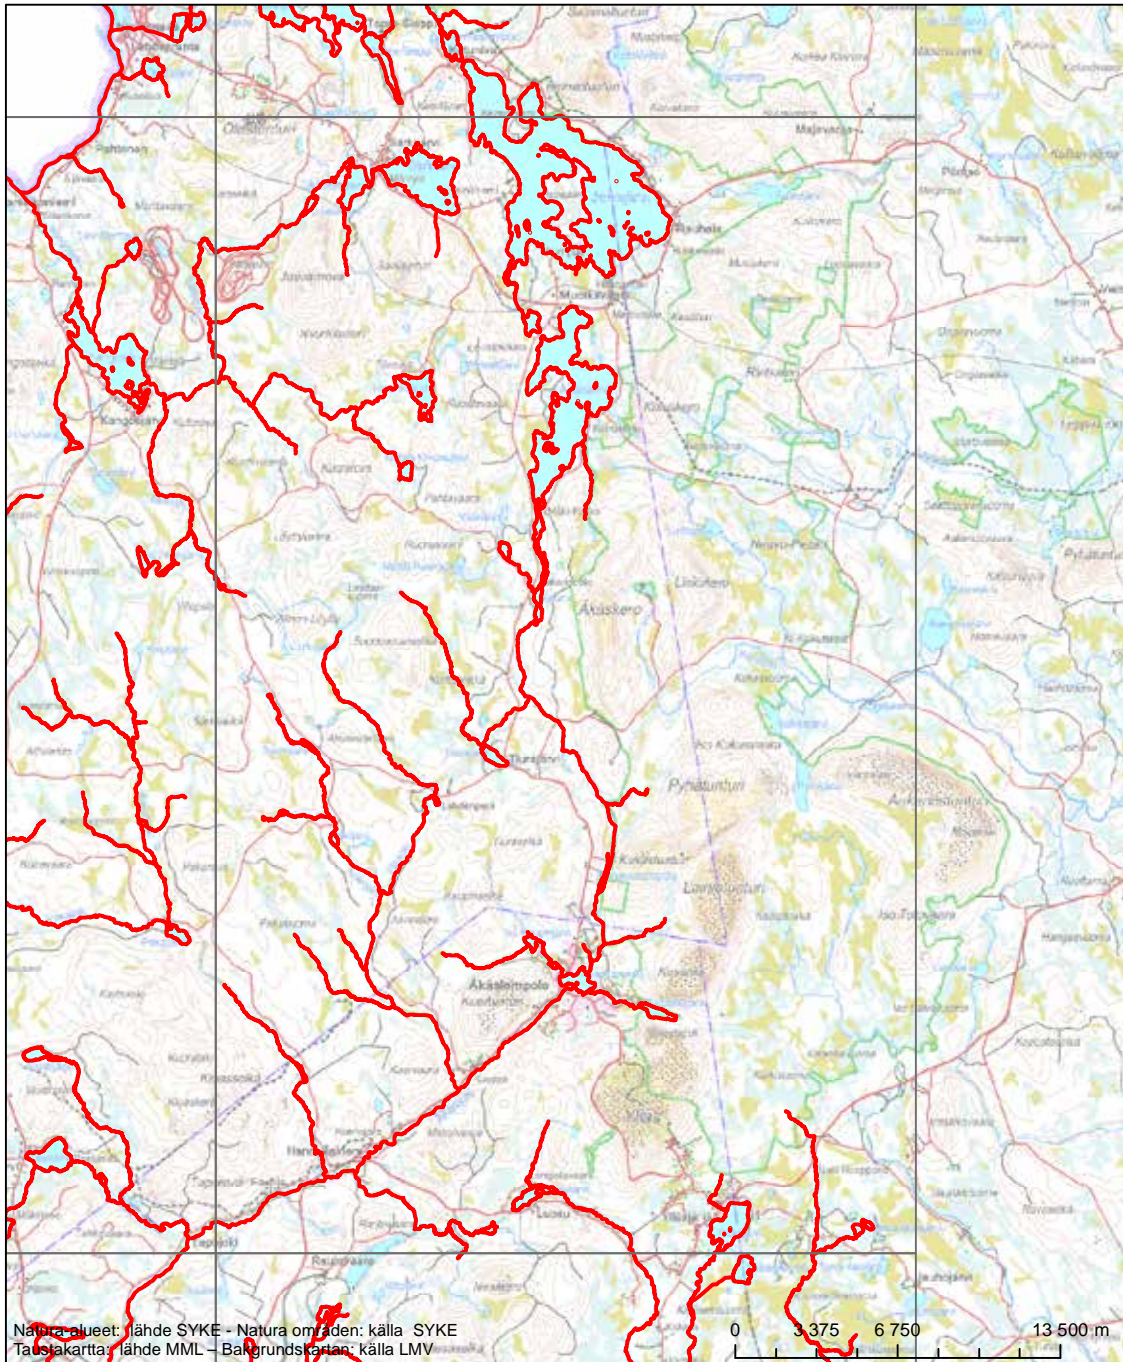

Alueen tunnus/Områdets kod: F11301912
Alueen nimi: Tornionjoen ja Muonionjoen vesistö
Områdets namn: Tornio och Muonio älvars vattensystem

Erityisten suojelutoimien alue (SAC) - Särskilt bevarandeområde (SAC)