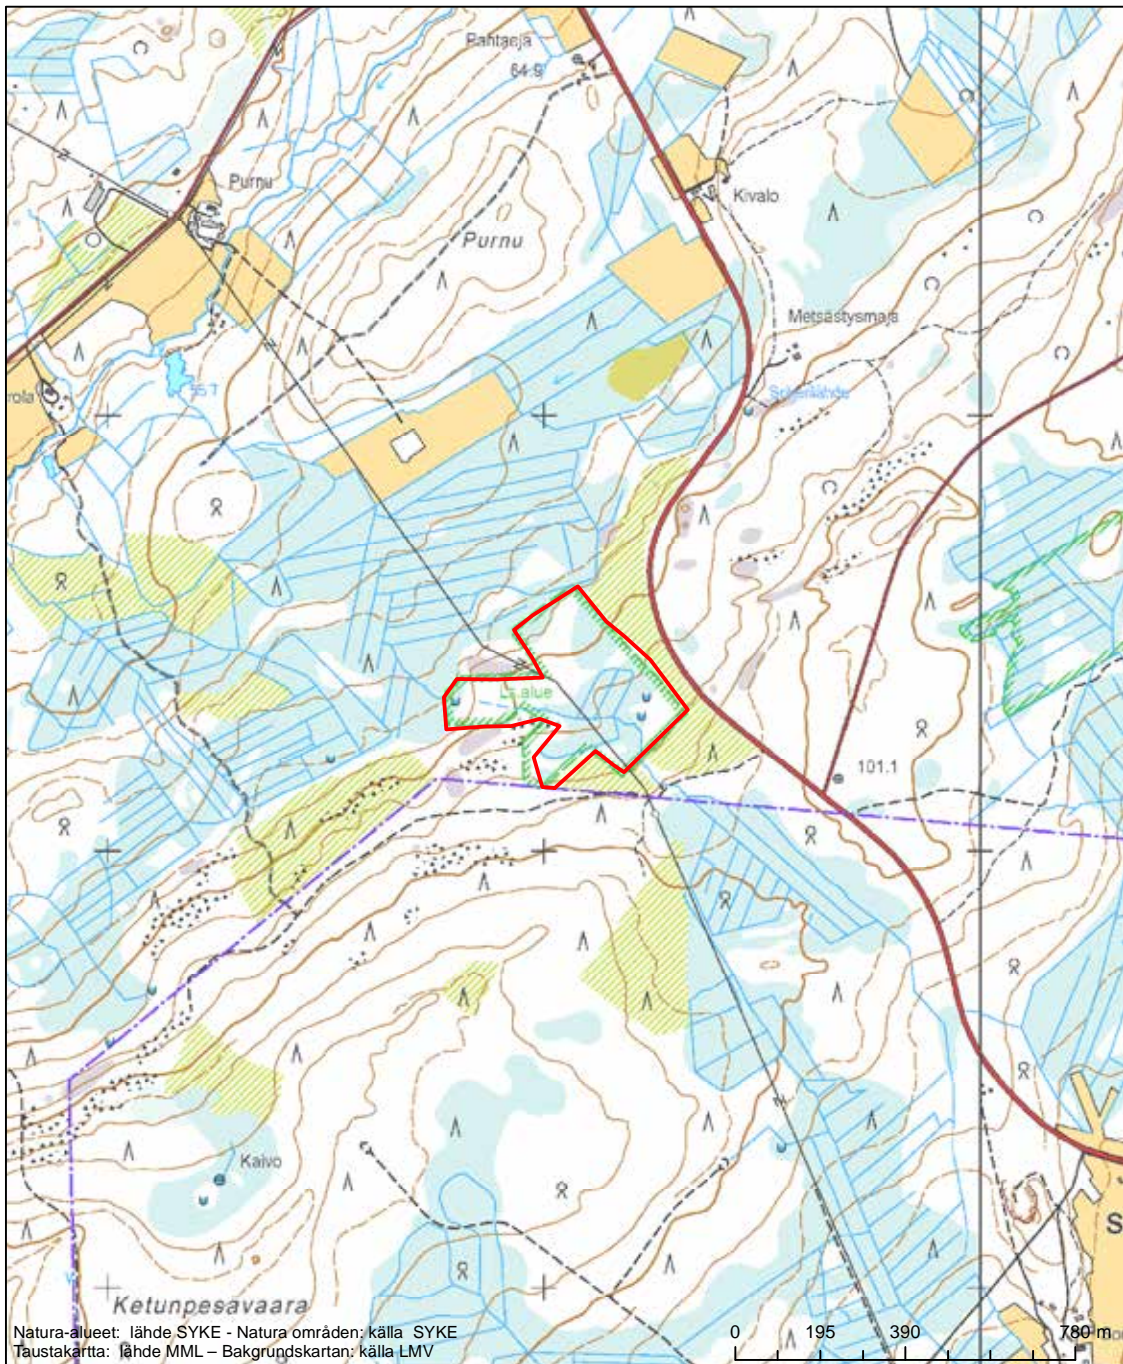

Alueen tunnus/Områdets kod: FI1301802
Alueen nimi: Ketunpesävaaran lehto
Områdets namn: Lunden vid Ketunpesävaara

Erityisten suojelutoimien alue (SAC) - Särskilt bevarandeområde (SAC)