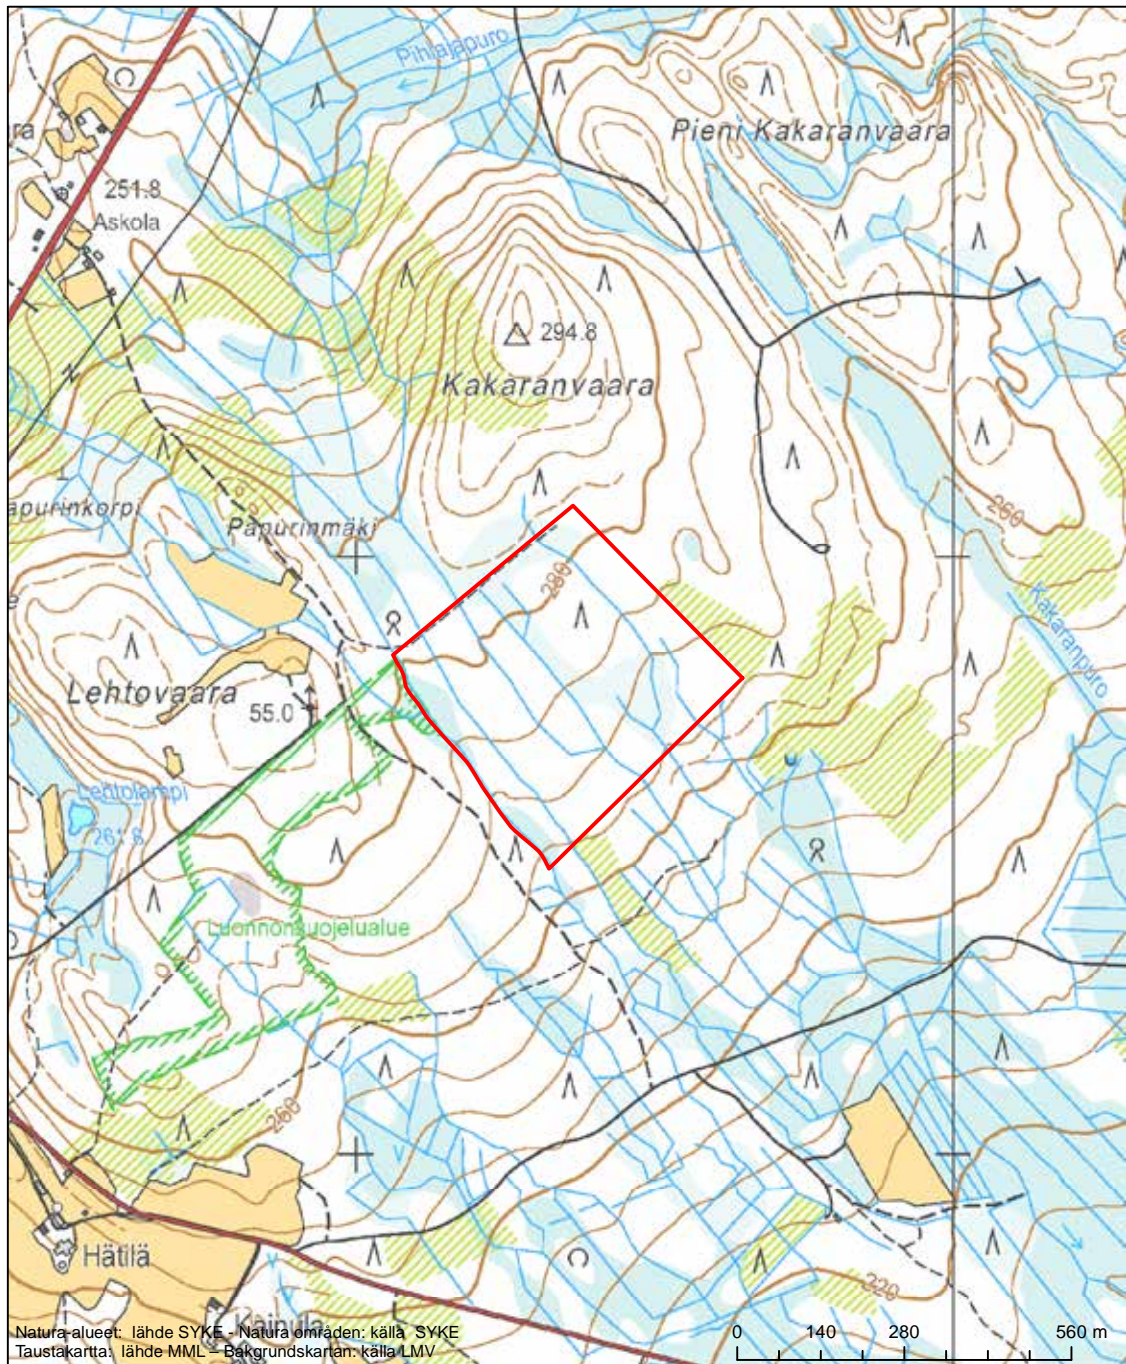

Alueen tunnus/Områdets kod: FI0700111
 Alueen nimi: Puustinvaara
 Områdets namn: Puustinvaara

Erityisten suojelutoimien alue (SAC) - Särskilt bevarandeområde (SAC)

Alueen tunnus/Områdets kod: FI0700113
 Alueen nimi: Lehtovaara
 Områdets namn: Lehtovaara