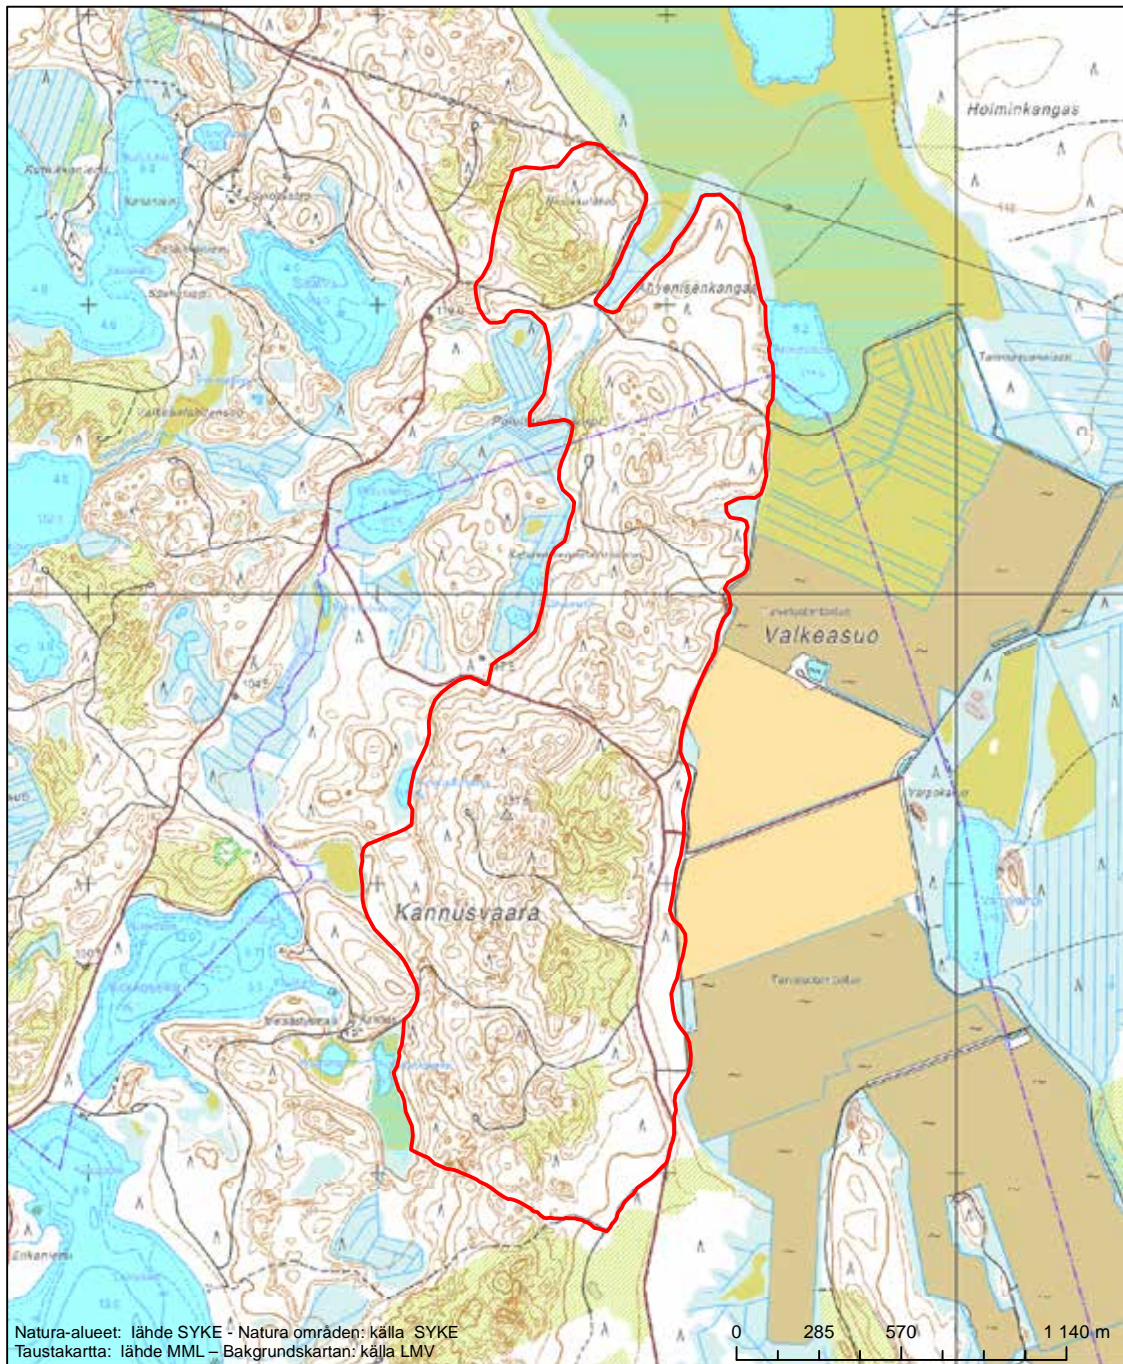

Alueen tunnus/Områdets kod: FI0700085
Alueen nimi: Kannusvaara
Områdets namn: Kannusvaara

Erityisten suojelutoimien alue (SAC) - Särskilt bevarandeområde (SAC)