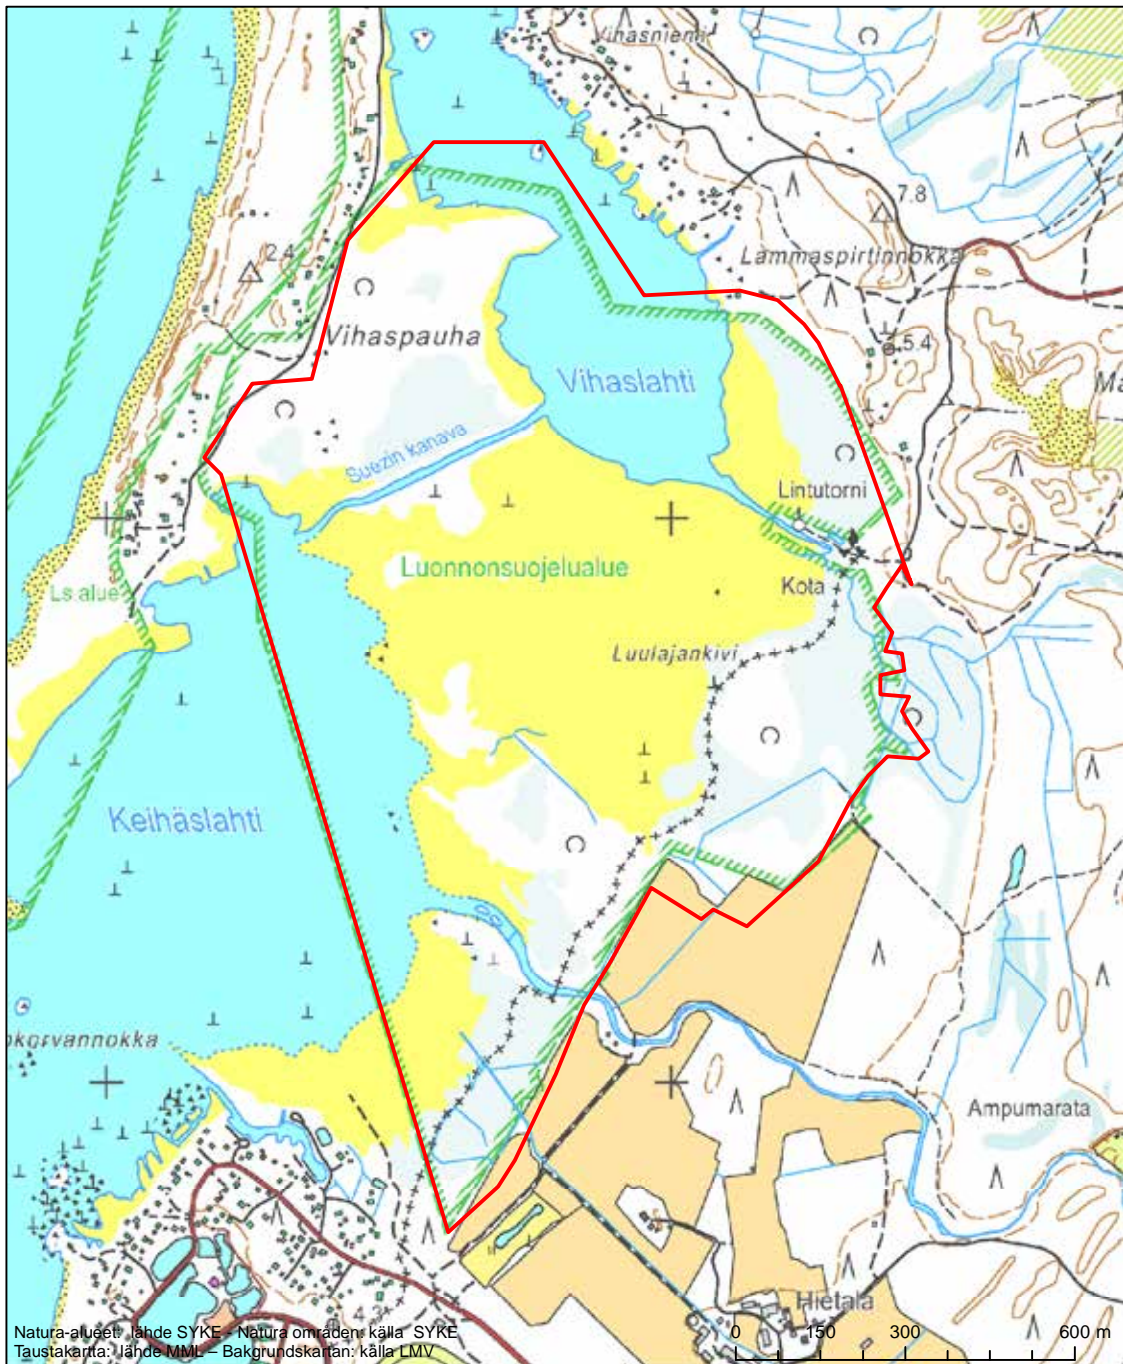

Alueen tunnus/Områdets kod: FI1000006
 Alueen nimi: Mustakorpi
 Områdets namn: Mustakorpi

Erityisten suojelutoimien alue (SAC) - Särskilt bevarandeområde (SAC)

Alueen tunnus/Områdets kod: F1100007
 Alueen nimi: Vihäs - Keihäslahti
 Områdets namn: Vihäs-Keihäslahti