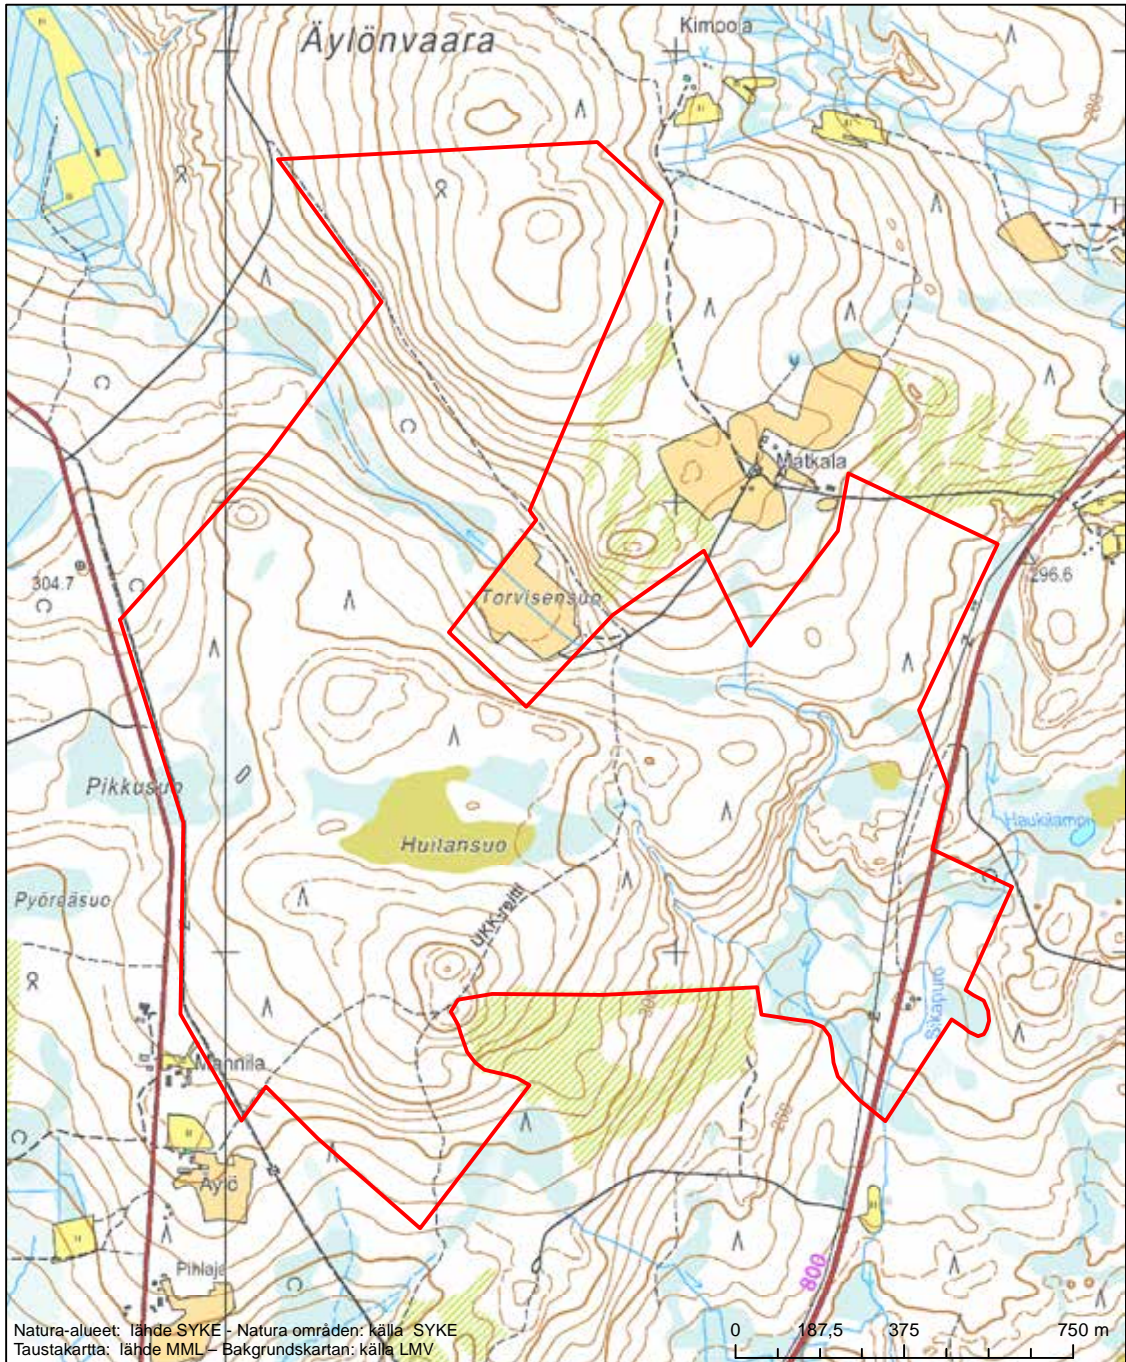

Alueen tunnus/Områdets kod: FI1200406
 Alueen nimi: Kuirivaara
 Områdets namn: Kuirivaara

Erytysten suojelutoimien alue (SAC) - Särskilt bevarandeområde (SAC)

Alueen tunnus/Områdets kod: F11200407
 Alueen nimi: Sikanoreikko
 Områdets namn: Sikanoreikko