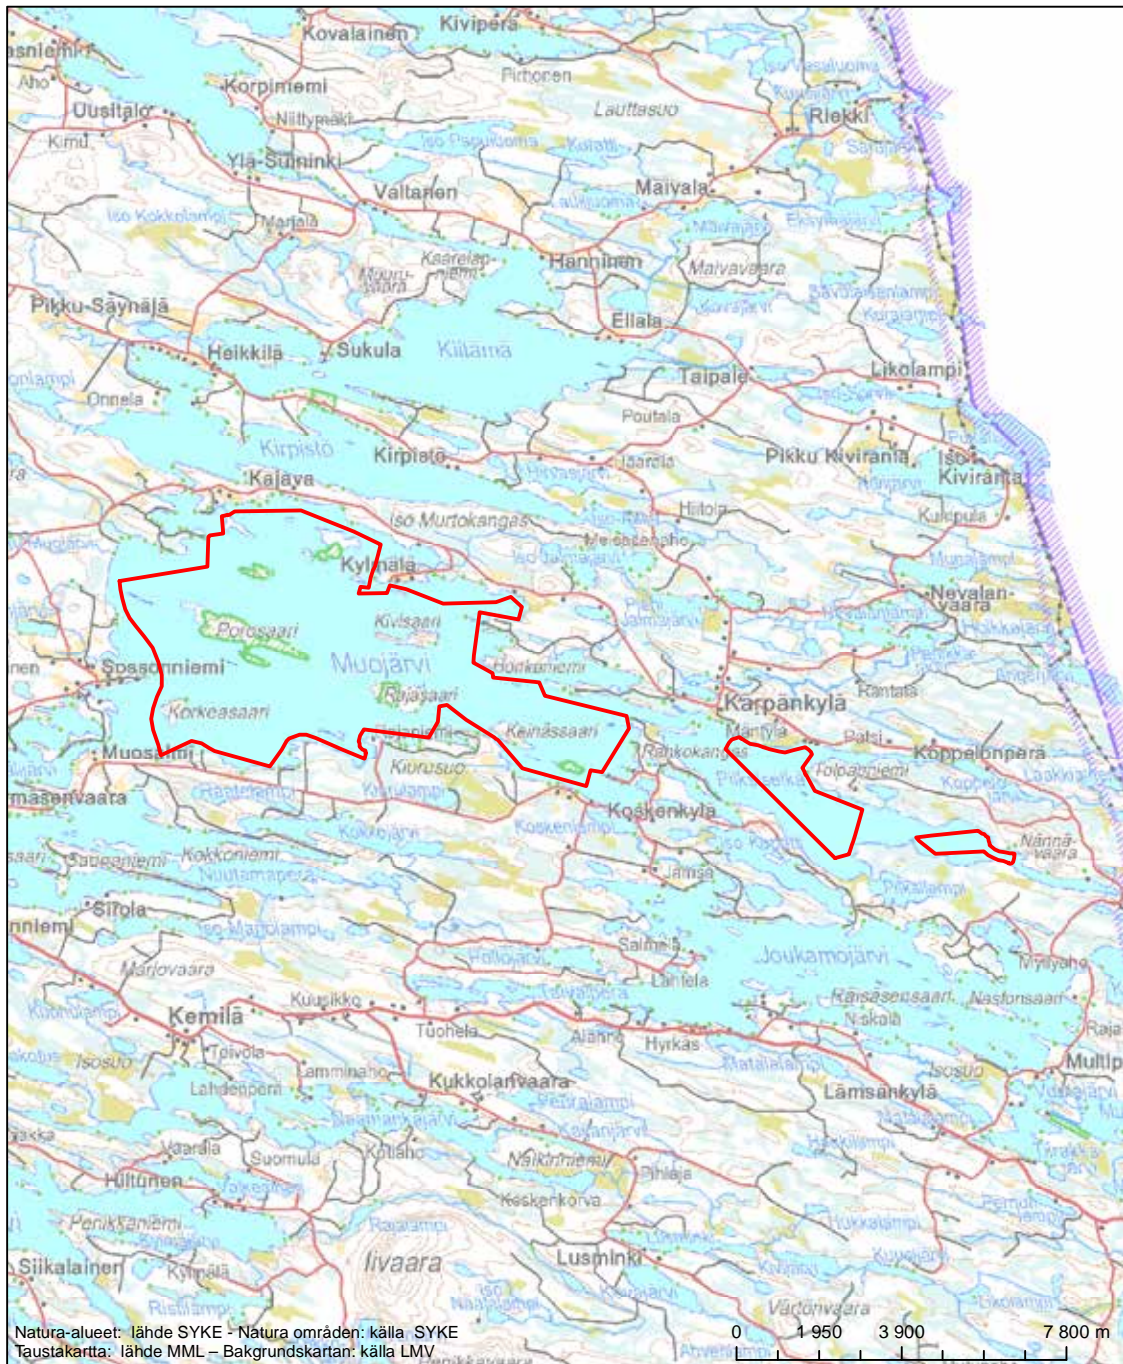

Alueen tunnus/Områdets kod: FI1101614

Alueen nimi: Muojärvi

Områdets namn: Muojärvi

Erityinen suojelualue (SPA) - Särskilt skyddsområde (SPA)

Erityisten suojelutoimien alue (SAC) - Särskilt bevarandeområde (SAC)