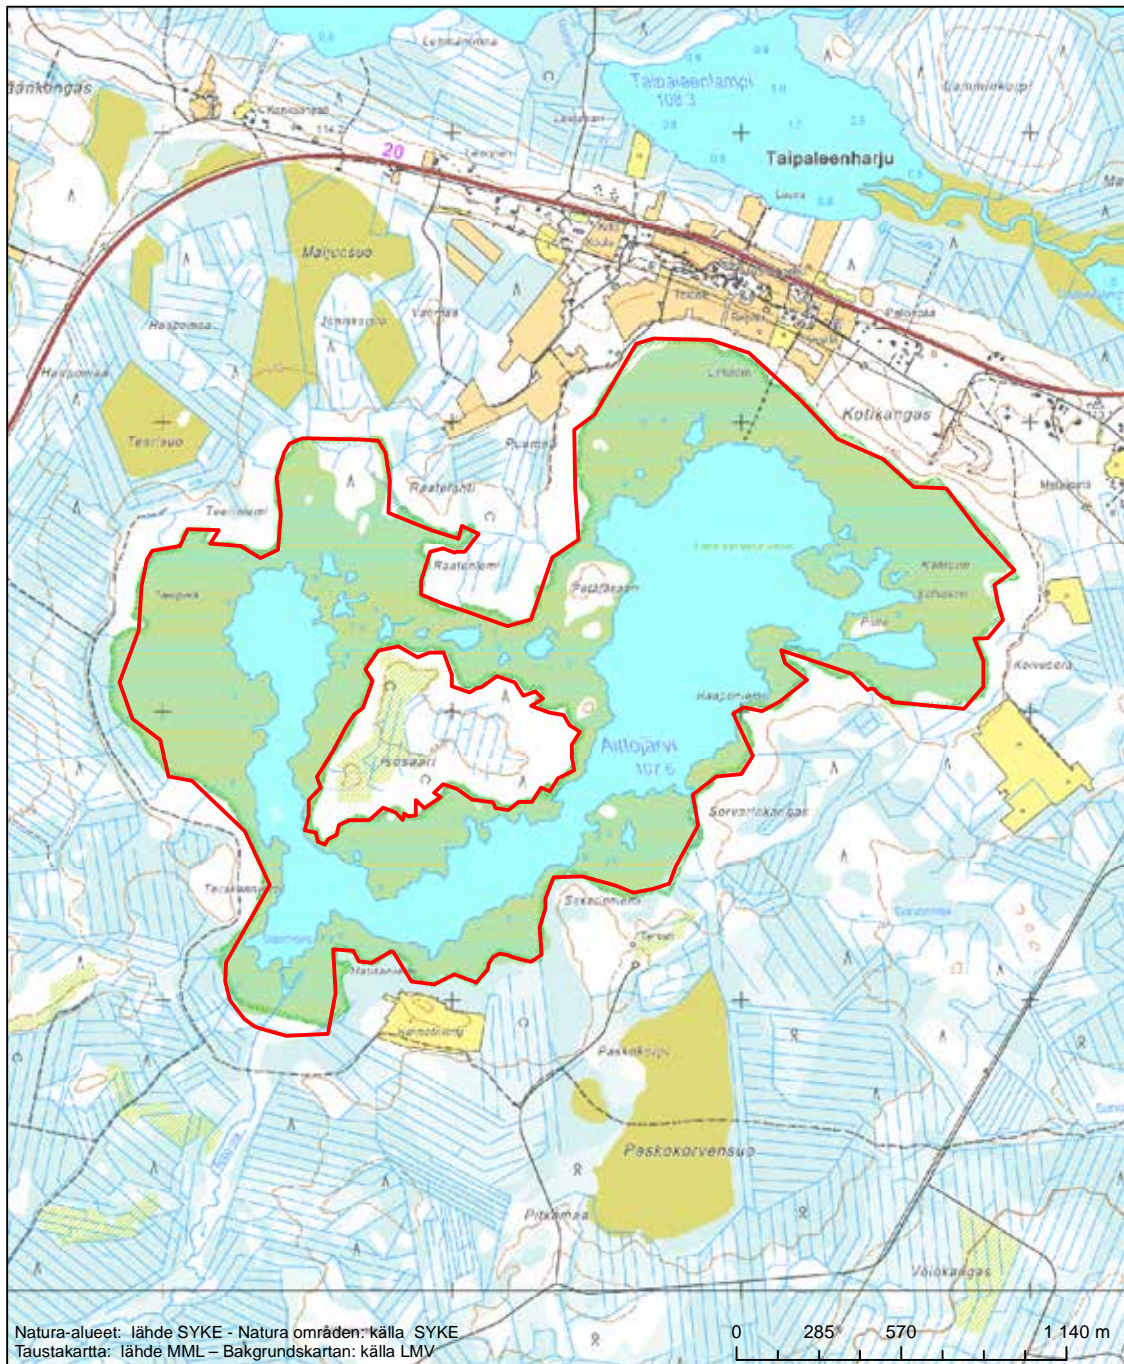

Alueen tunnus/Områdets kod: FI1103817

Alueen nimi: Aittojärvi

Områdets namn: Aittojärvi

Erityinen suojelualue (SPA) - Särskilt skyddsområde (SPA)

Alueen tunnus/Områdets kod: FI1103818
 Alueen nimi: Kongasjärvi
 Områdets namn: Kongasjärvi