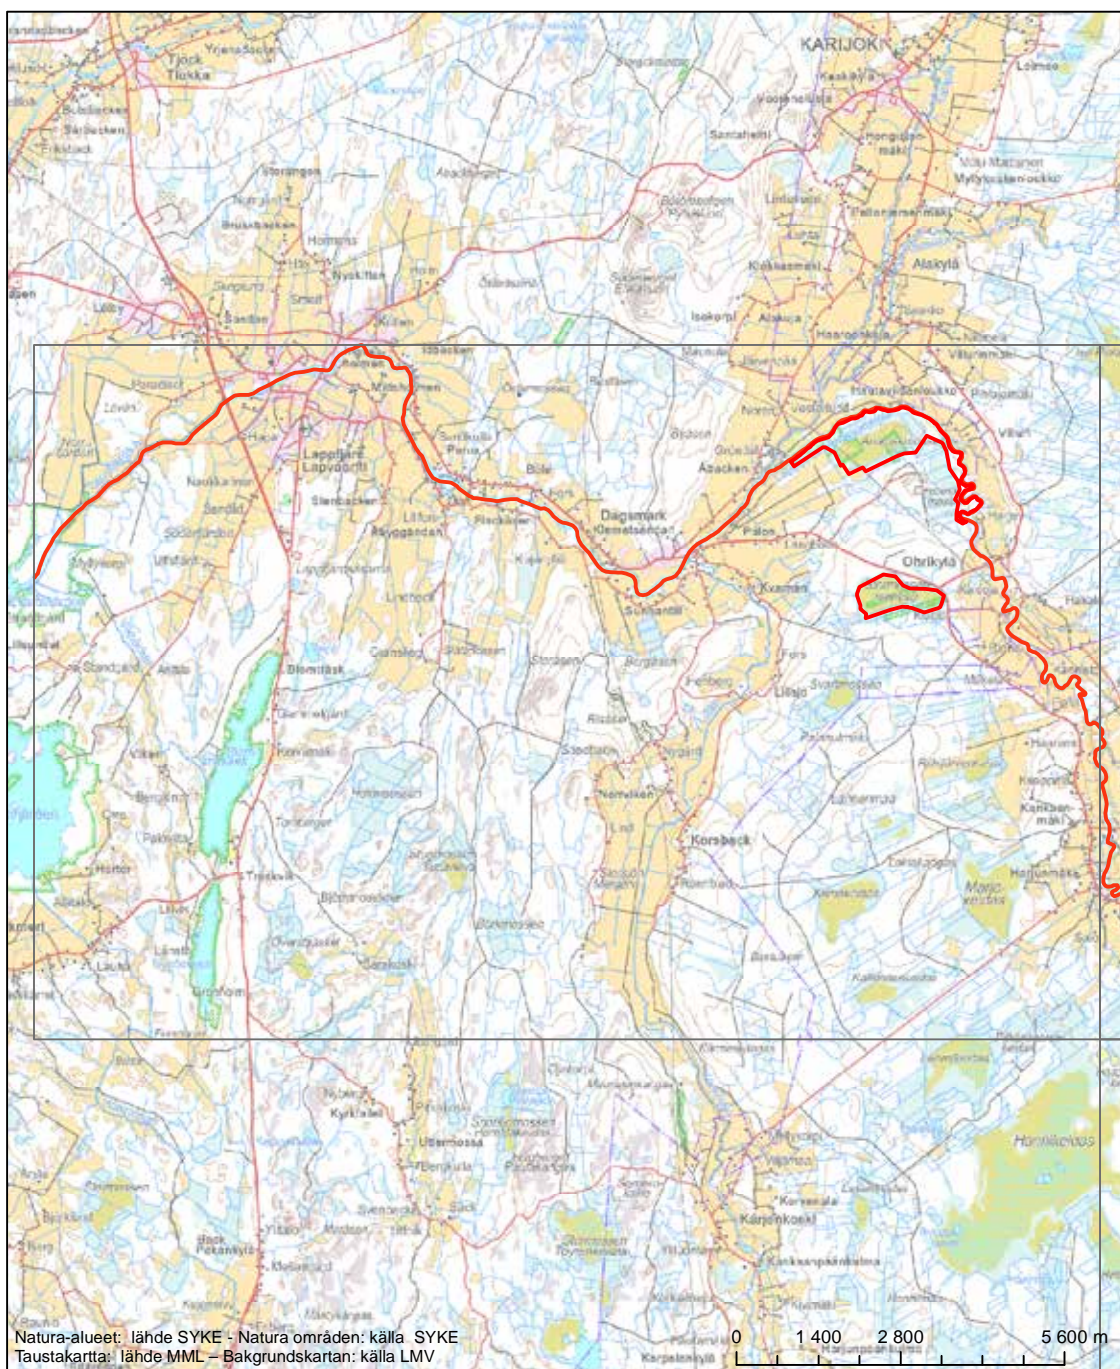

Alueen tunnus/Områdets kod: FI0800111
Alueen nimi: Lapväärtinjokilaakso
Områdets namn: Lappfjärds ådal

Erityisten suojelutoimien alue (SAC) - Särskilt bevarandeområde (SAC)