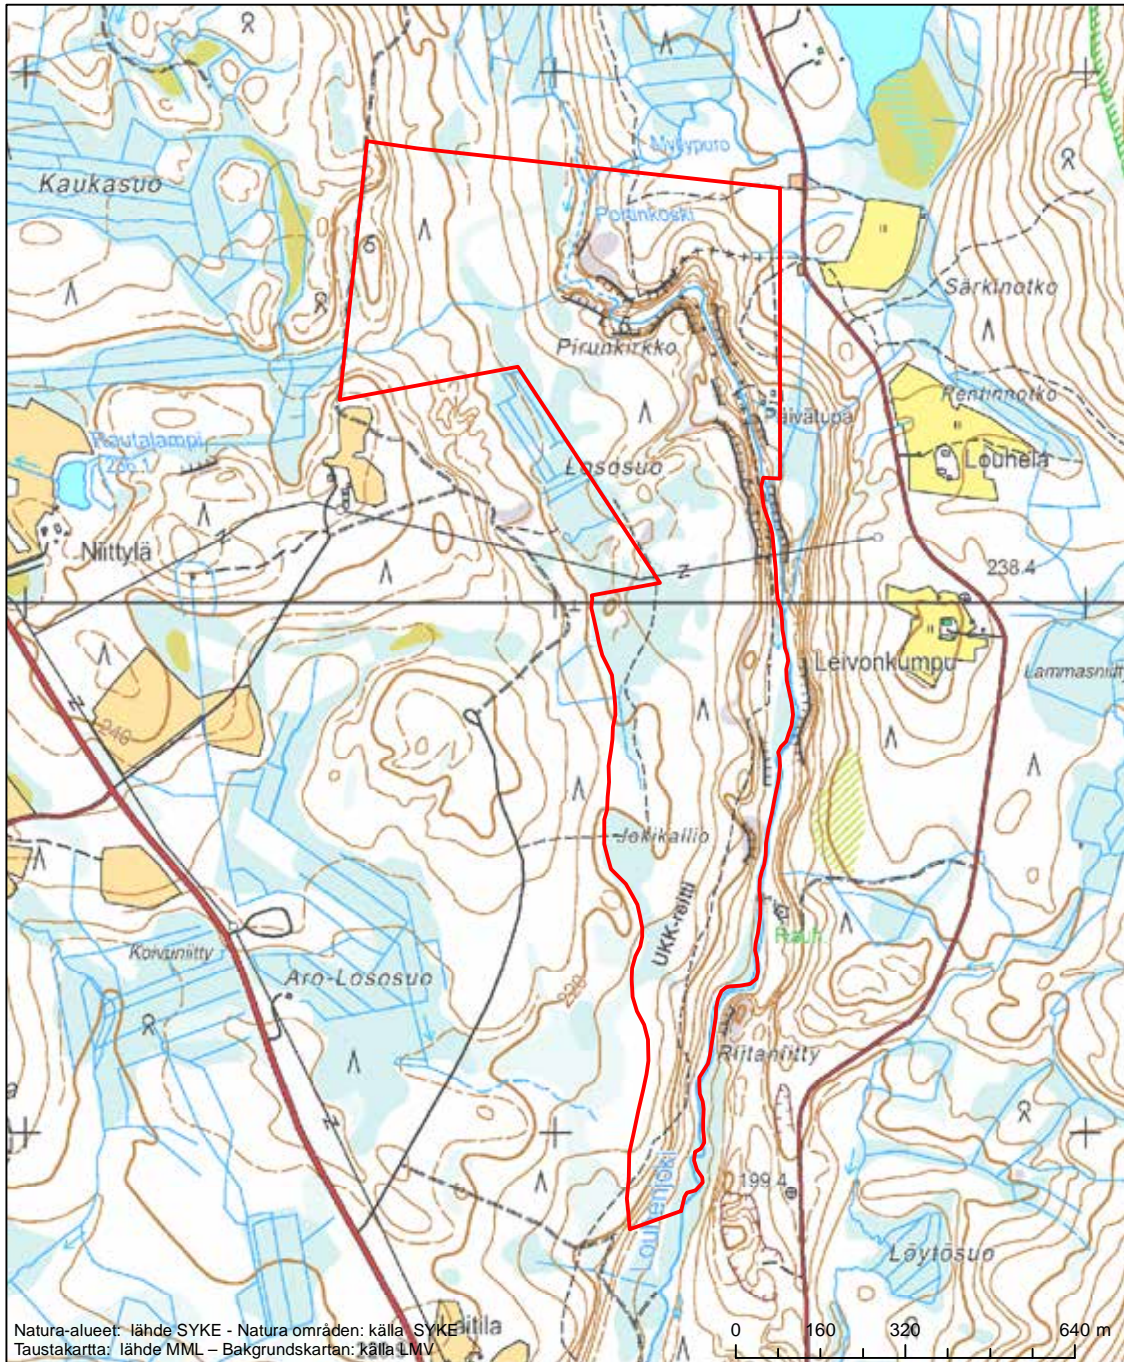

Alueen tunnus/Områdets kod: F11200409
Alueen nimi: Pirunkirkon aarnialue
Områdets namn: Pirunkirkko urskogsområde

Erityisten suojelutoimien alue (SAC) - Särskilt bevarandeområde (SAC)