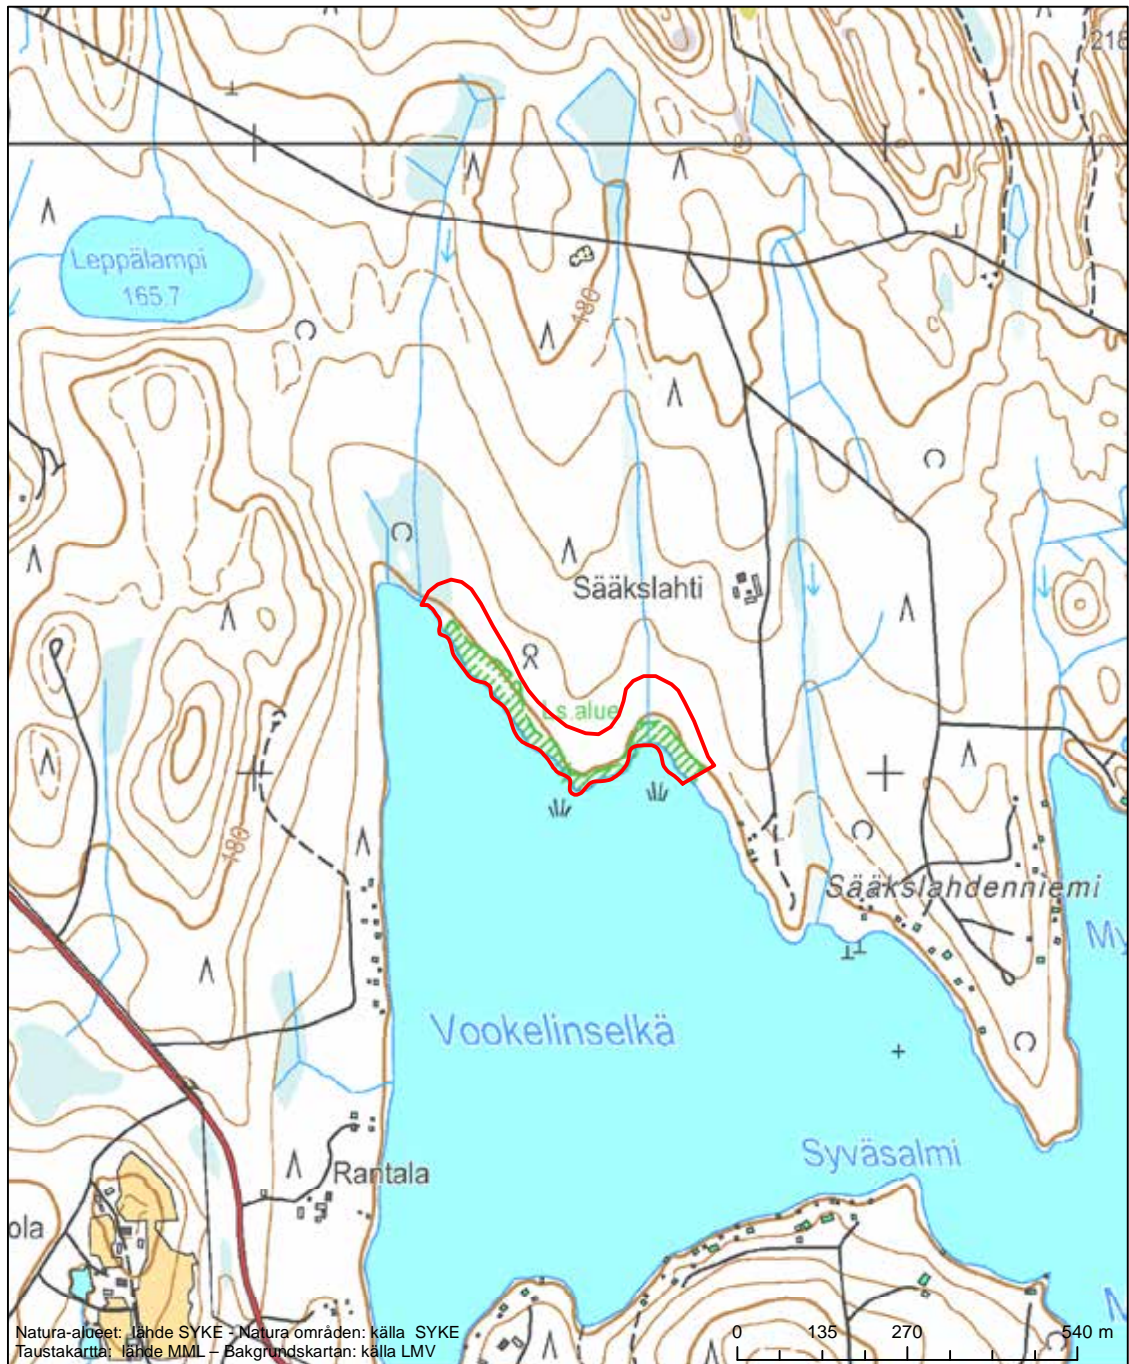

Erityinen suojelualue (SPA) - Särskilt skyddsområde (SPA)

Alueen tunnus/Områdets kod: FI0900143
 Alueen nimi: Angesselkä - Puttolanselkä
 Områdets namn: Angesselkä-Puttolanselkä

Erityinen suojelualue (SPA) - Särskilt skyddsområde (SPA)