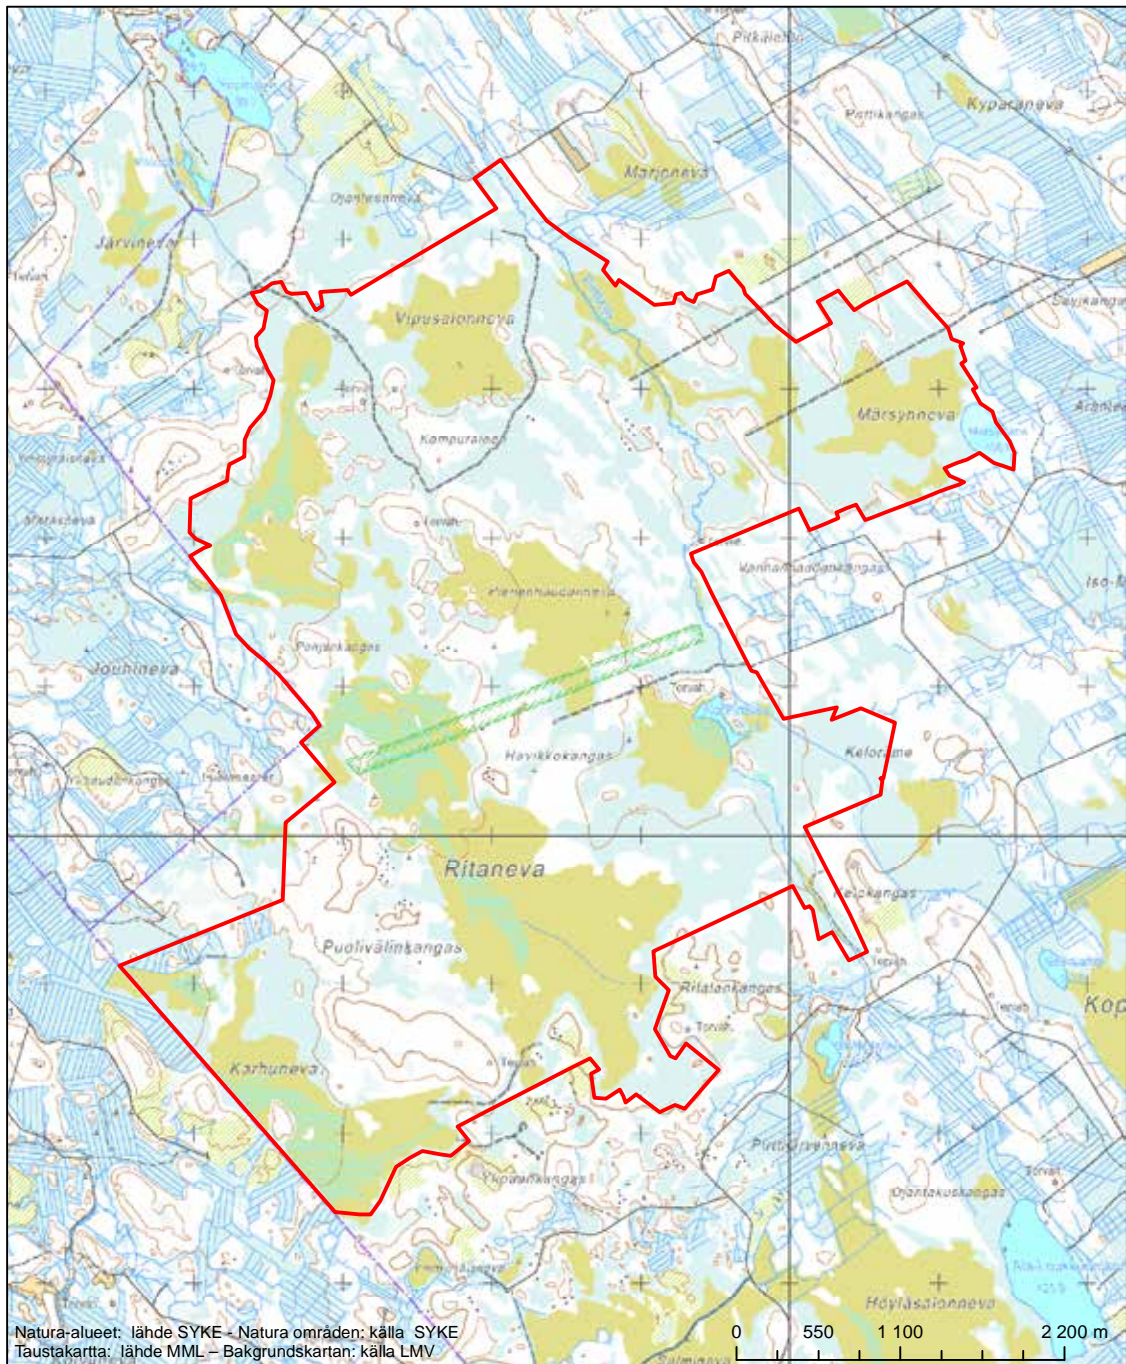

Alueen tunnus/Områdets kod: F1100014
Alueen nimi: Ritaneva - Vipusalonneva - Märsynneva
Områdets namn: Ritaneva-Vipusalonneva-Märsynneva

Erityinen suojelualue (SPA) - Särskilt skyddsområde (SPA)
Erityisten suojelutoimien alue (SAC) - Särskilt bevarandeområde (SAC)