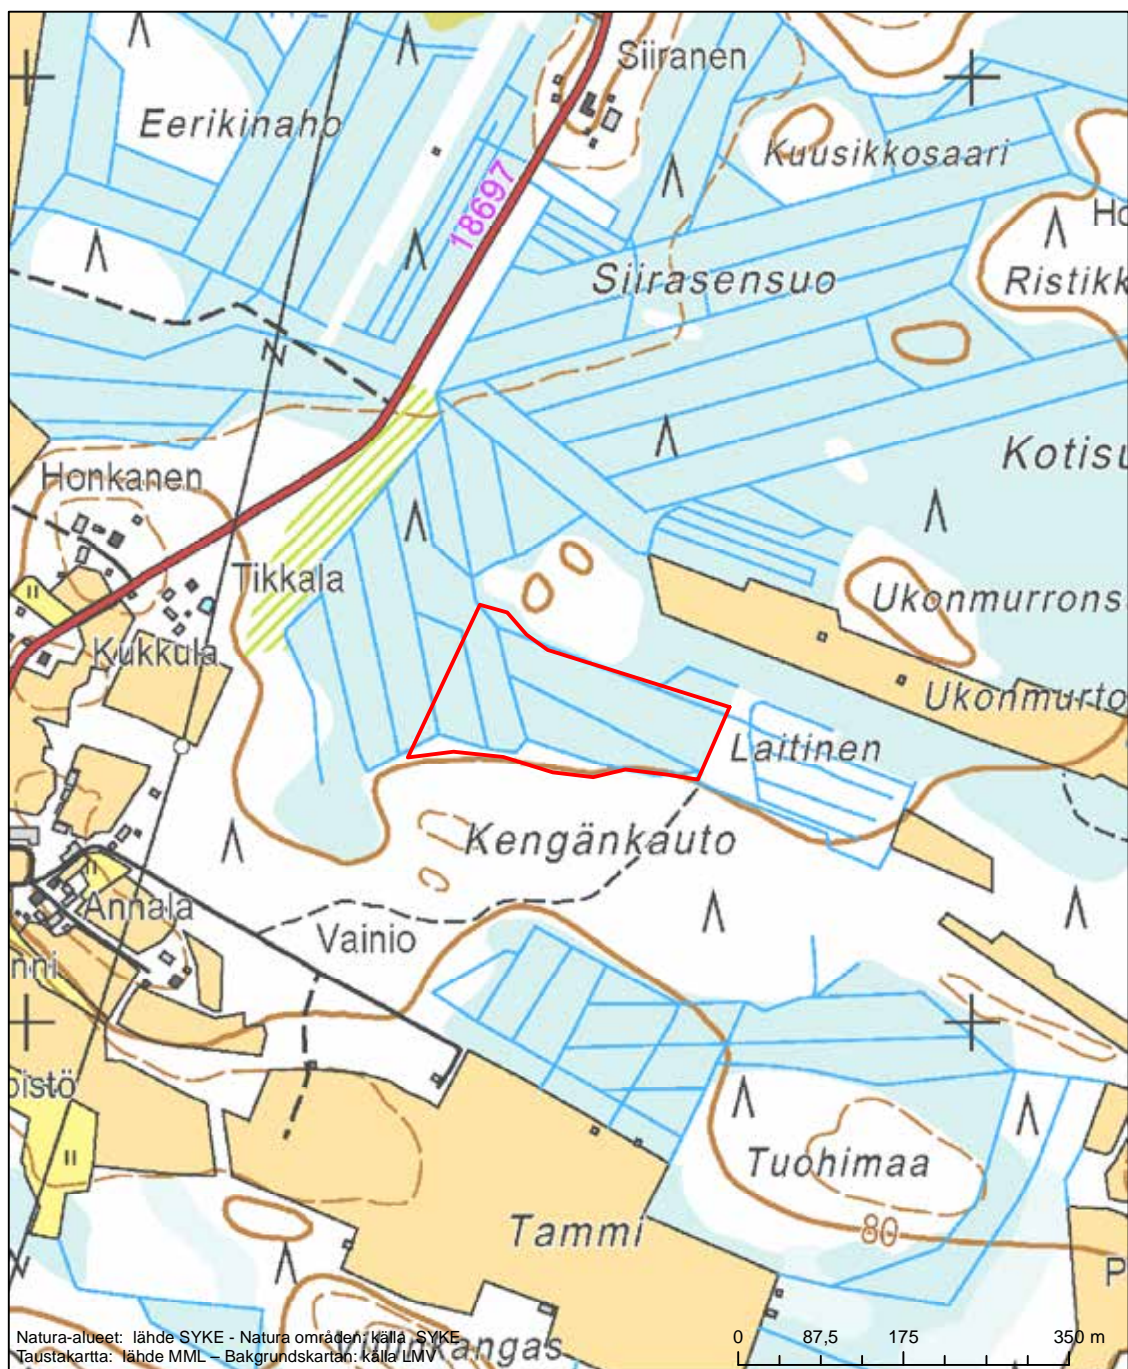

Erityinen suojelualue (SPA) - Särskilt skyddsområde (SPA)

Alueen tunnus/Områdets kod: FI1106602

Alueen nimi: Räkäsuo

Områdets namn: Räkäsuo

Erityinen suojelualue (SPA) - Särskilt skyddsområde (SPA)

Erityisten suojelutoimien alue (SAC) - Särskilt bevarandeområde (SAC)