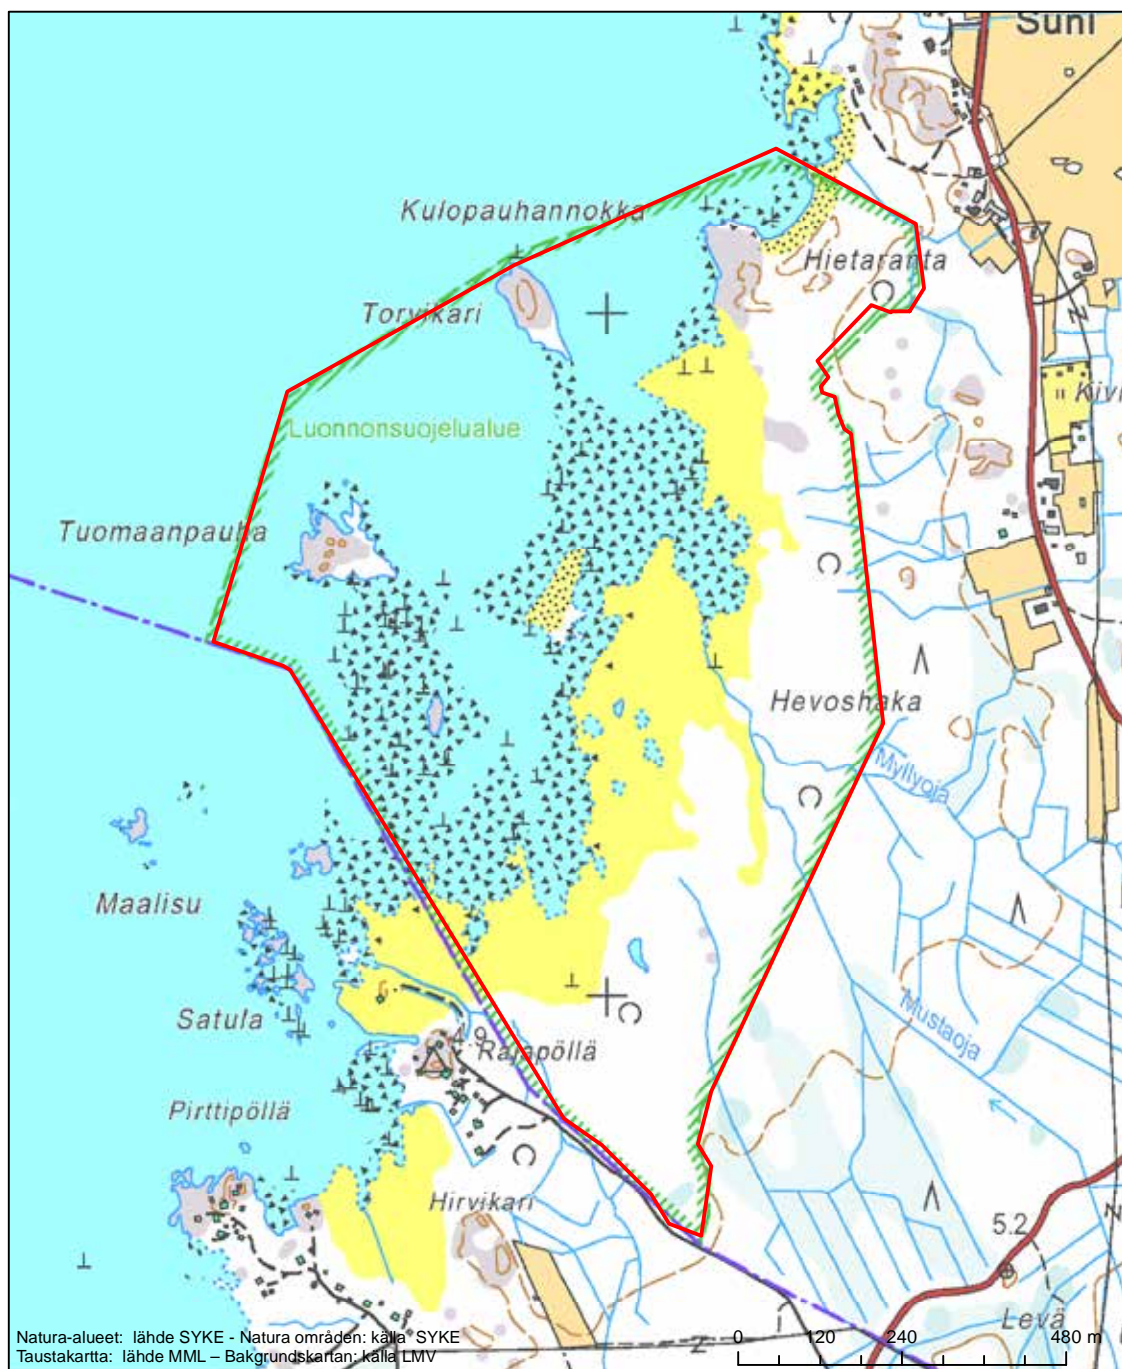

Alueen tunnus/Områdets kod: FI1104203
Alueen nimi: Sunin alue
Områdets namn: Suniområdet

Erityisten suojelutoimien alue (SAC) - Särskilt bevarandeområde (SAC)