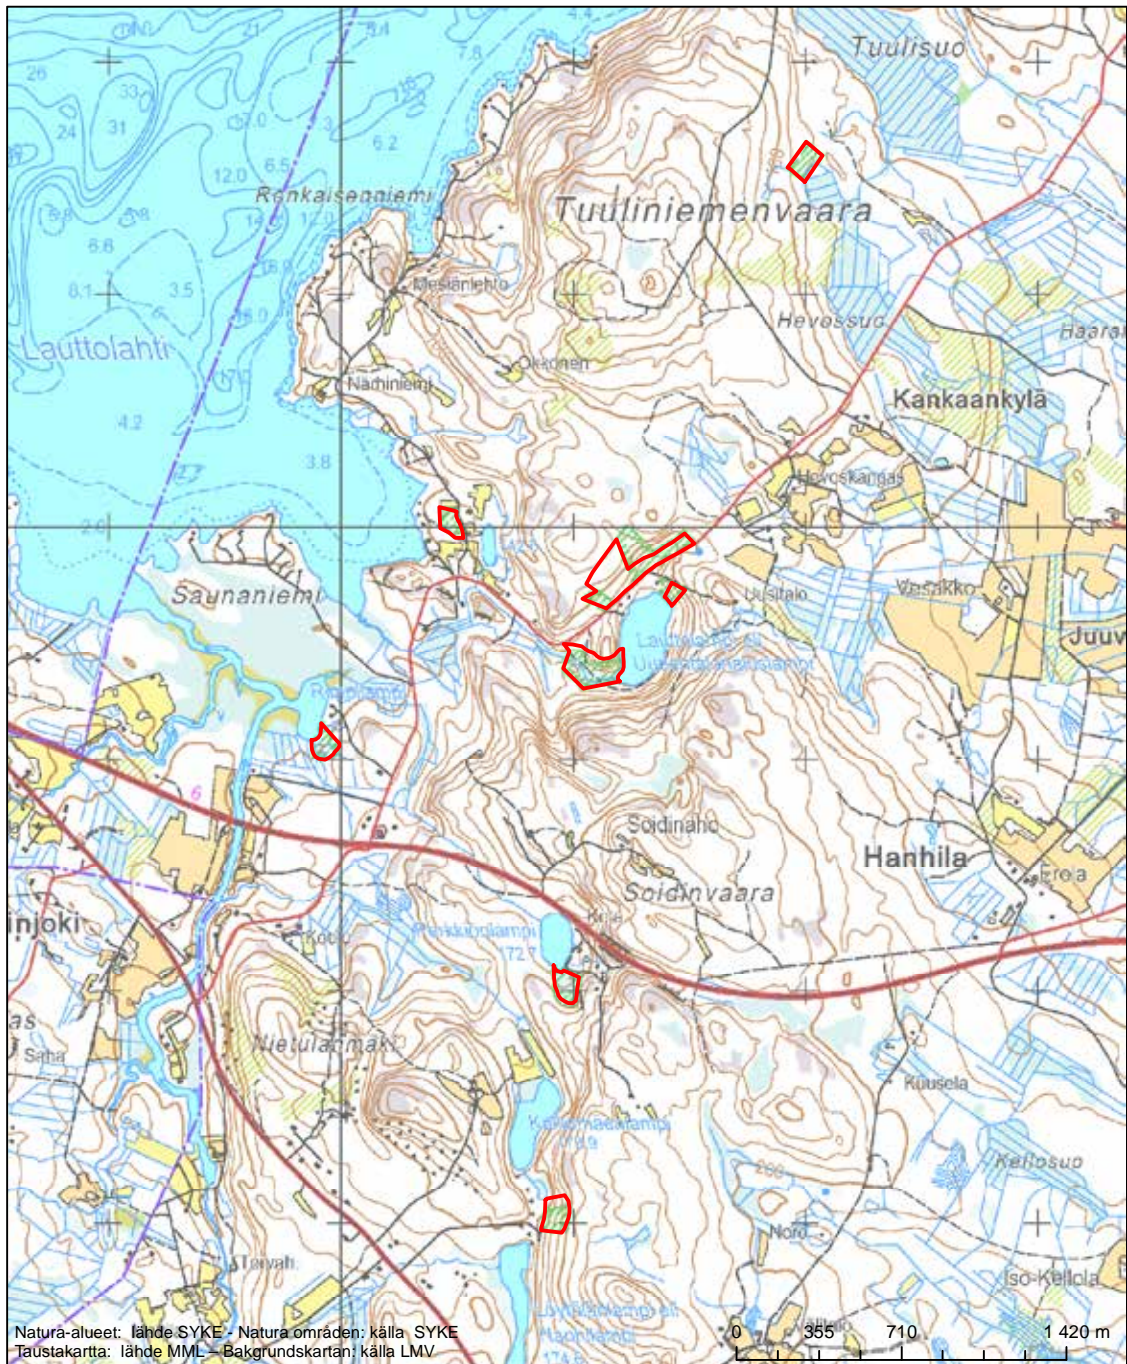

Alueen tunnus/Områdets kod: F11200600
Alueen nimi: Lauttolahden - Soidinvaaran kohteet
Områdets namn: Områdena vid Lauttolahhti och Soidinvaara

Erityisten suojelutoimien alue (SAC) - Särskilt bevarandeområde (SAC)