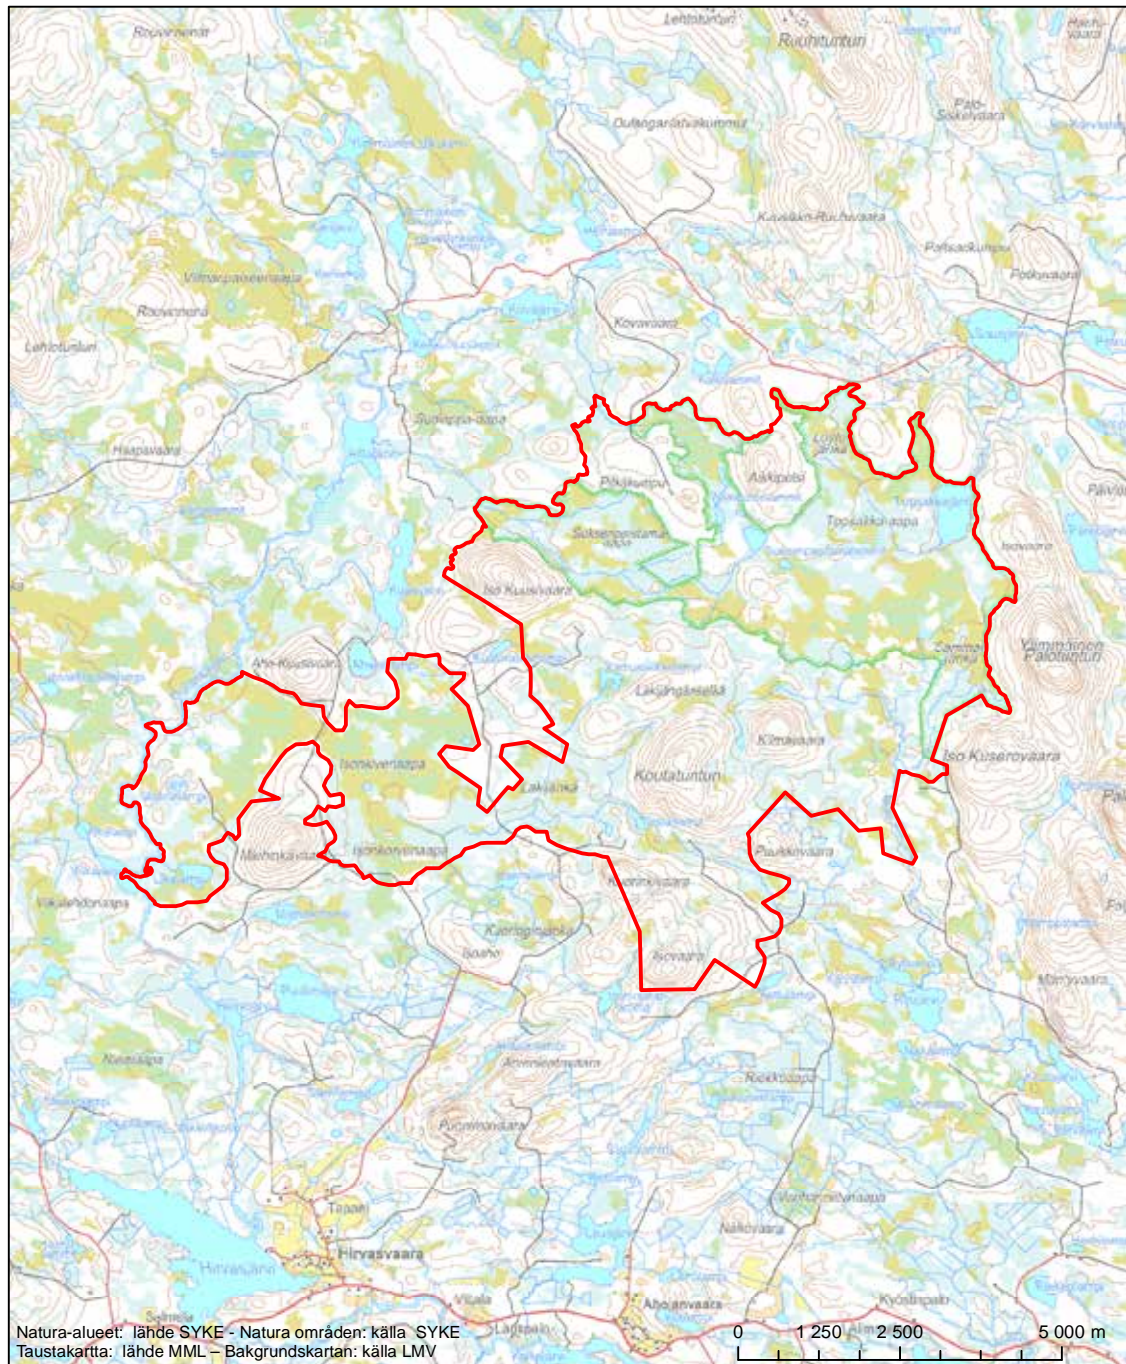

Alueen tunnus/Områdets kod: FI1301401

Alueen nimi: Värriö

Områdets namn: Värriö

Erityinen suojelualue (SPA) - Särskilt skyddsområde (SPA)

Erityisten suojelutoimien alue (SAC) - Särskilt bevarandeområde (SAC)