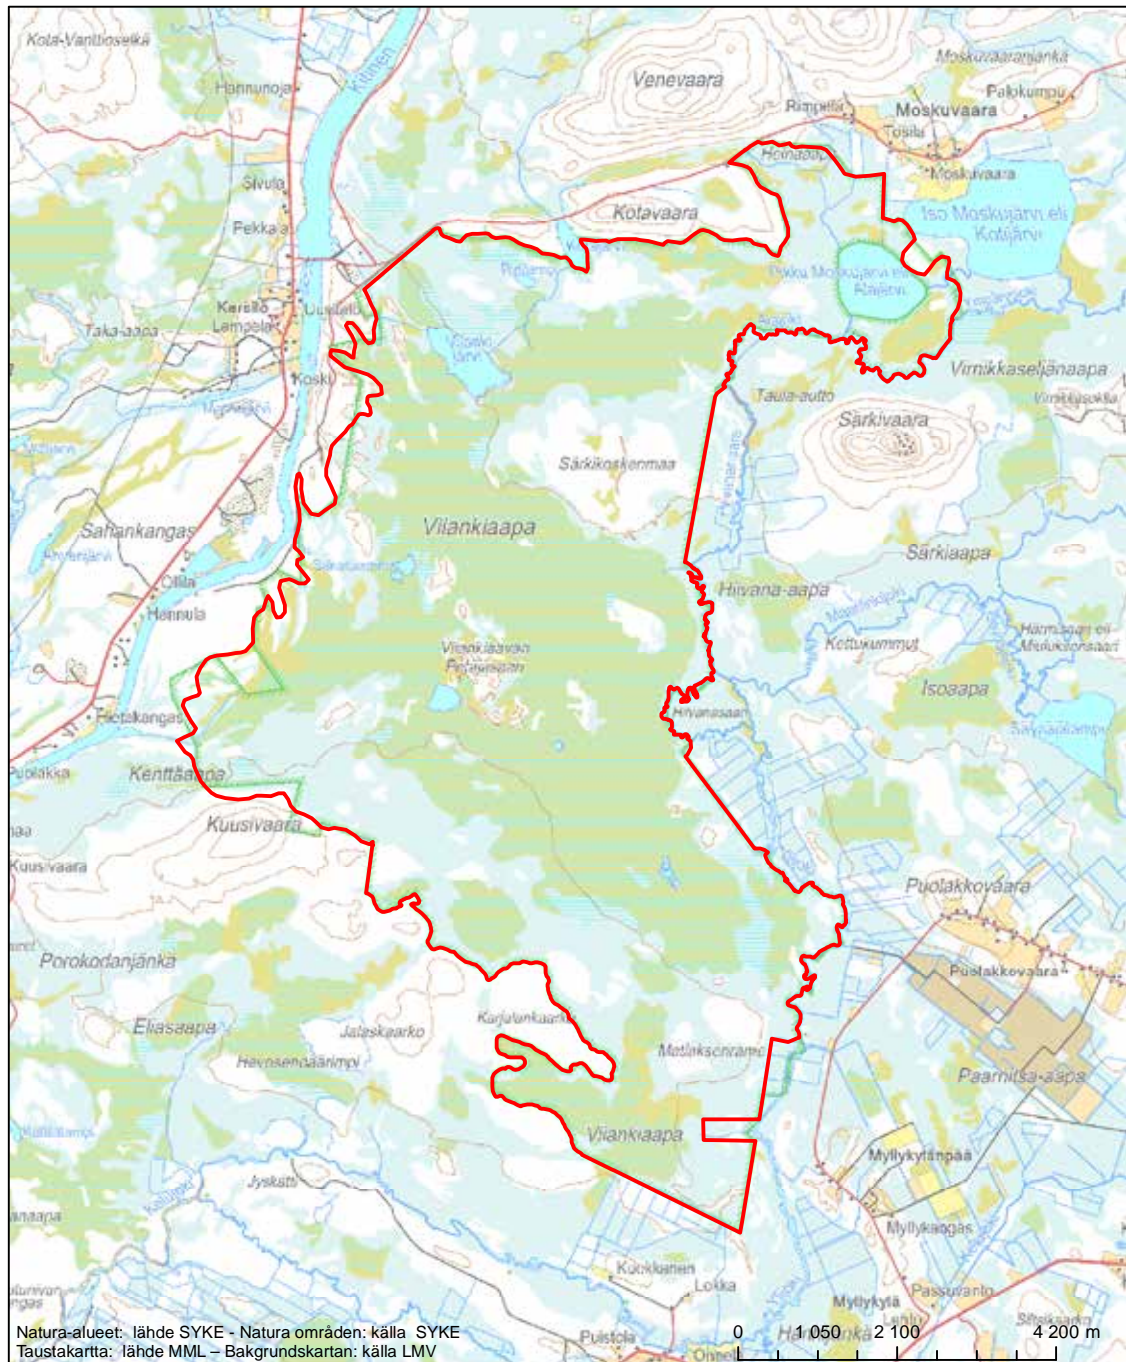

Alueen tunnus/Områdets kod: FI1301706
Alueen nimi: Viiankiaapa
Områdets namn: Viiankiaapa

Erityinen suojelualue (SPA) - Särskilt skyddsområde (SPA)

Erityisten suojelutoimien alue (SAC) - Särskilt bevarandeområde (SAC)