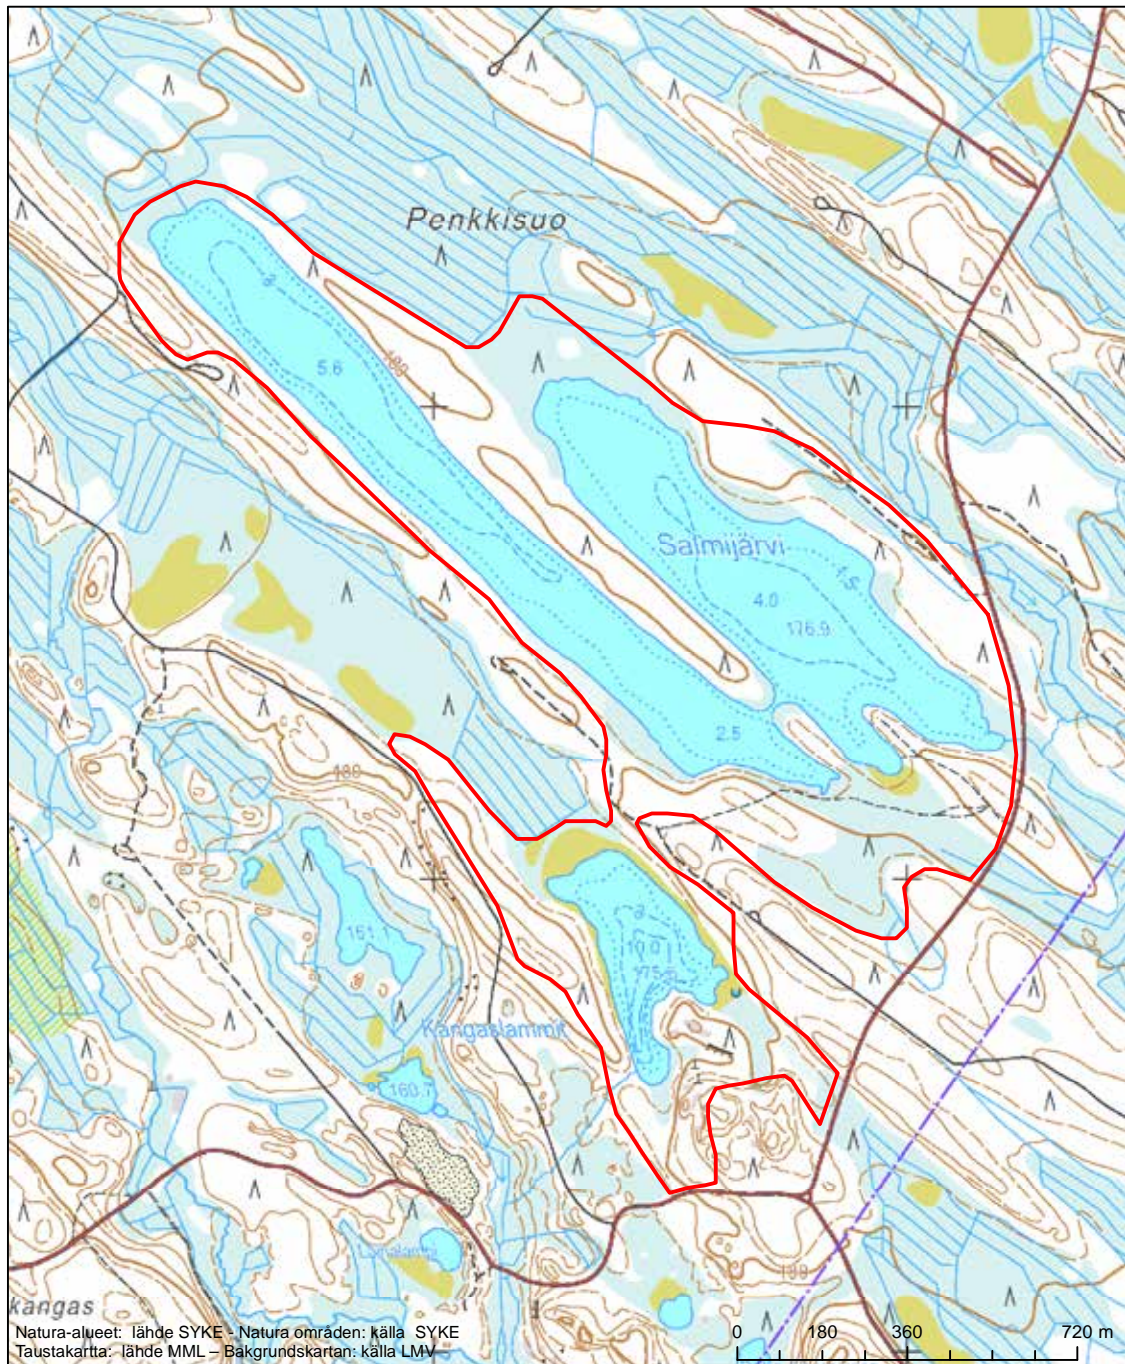

Erityisten suojelutoimien alue (SAC) - Särskilt bevarandeområde (SAC)

Alueen tunnus/Områdets kod: FI0700132
Alueen nimi: Haukisuot
Områdets namn: Haukisuot

Erityisten suojelutoimien alue (SAC) - Särskilt bevarandeområde (SAC)