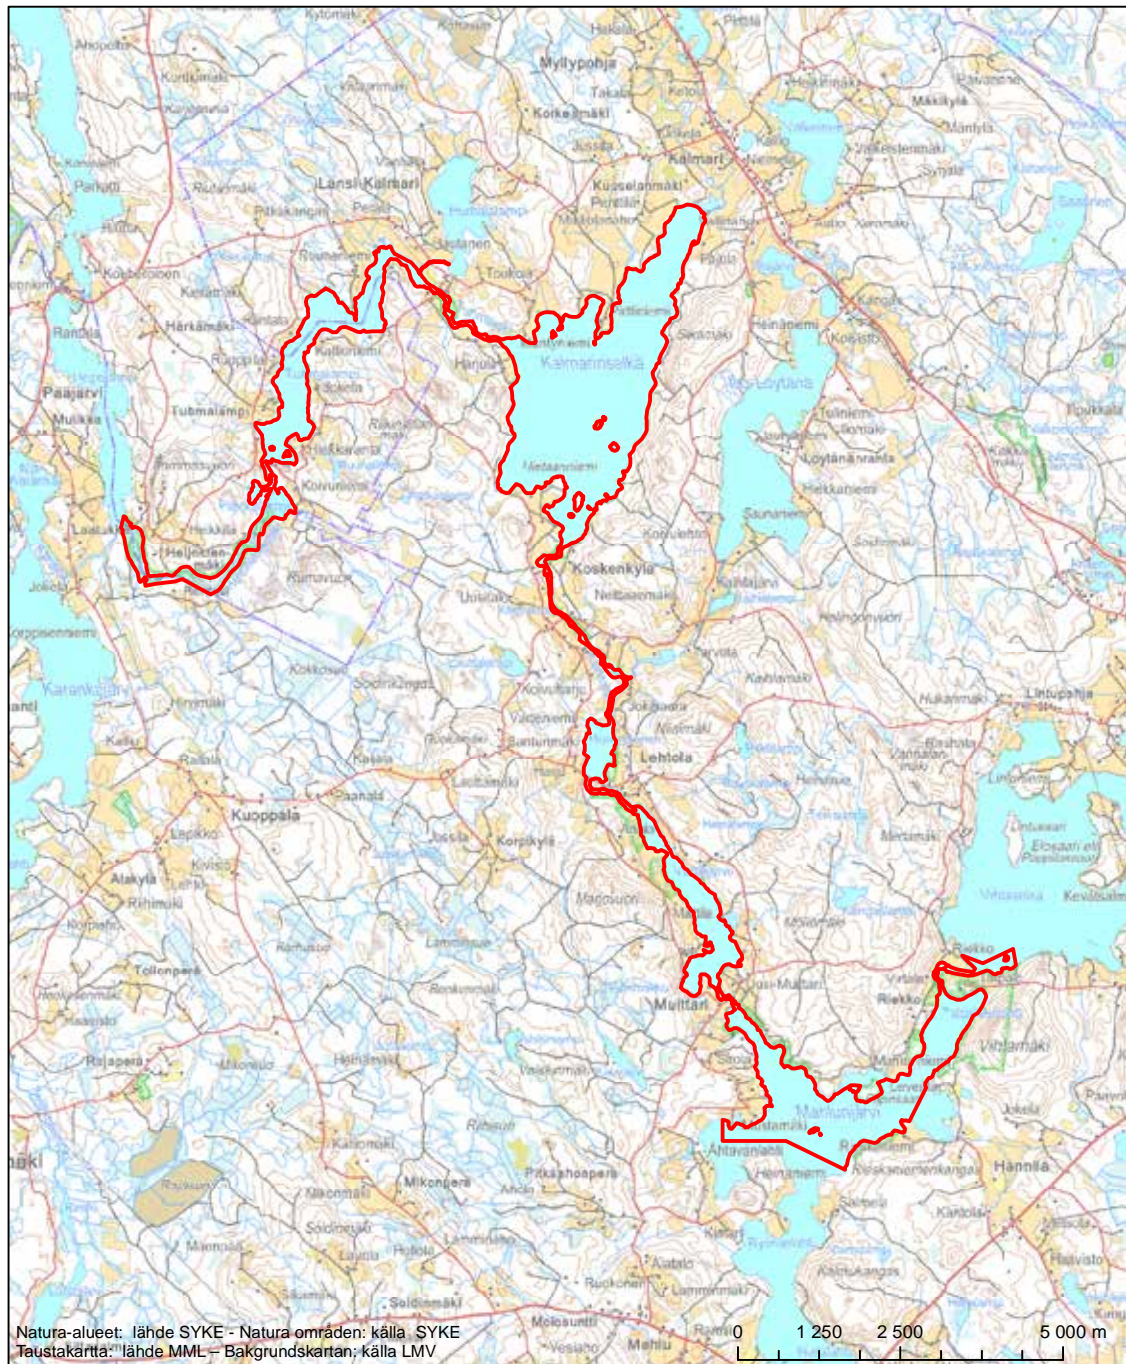

Alueen tunnus/Områdets kod: FI0900025
 Alueen nimi: Saarijärven reitti
 Områdets namn: Saarijärvi-stråten

Erityisten suojelutoimien alue (SAC) - Särskilt bevarandeområde (SAC)

Alueen tunnus/Områdets kod: FI0900026
 Alueen nimi: Kytömurronsuo
 Områdets namn: Kytömurronsuo