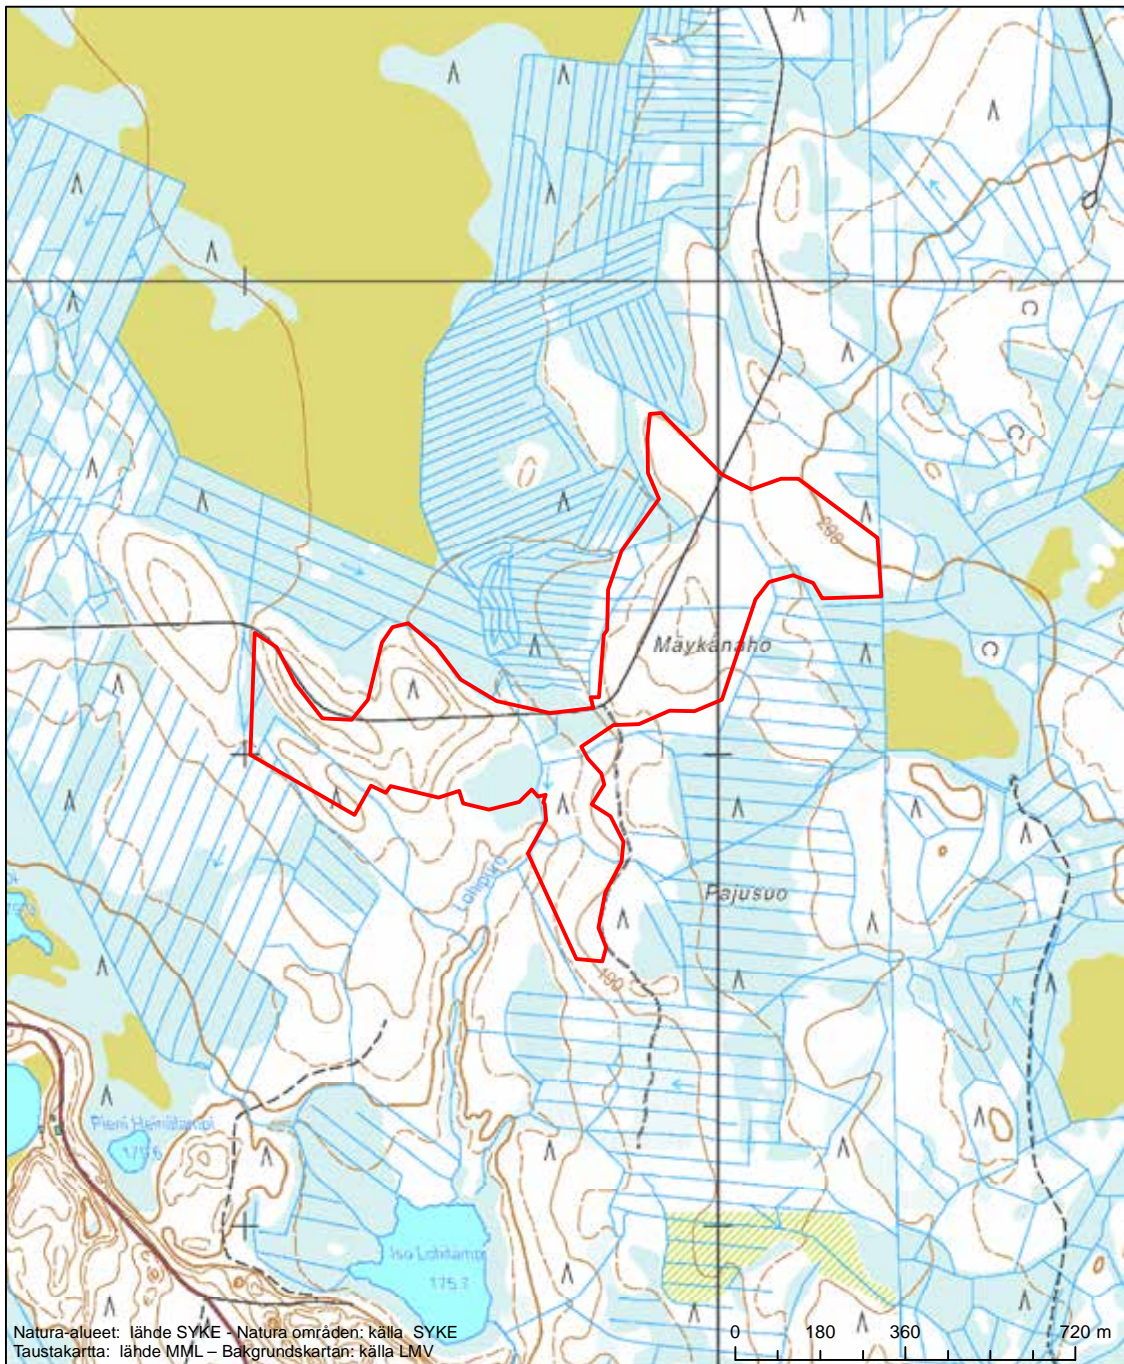

Alueen nimi: Kivijärvi

Områdets namn: Kivijärvi

Erityinen suojelualue (SPA) - Särskilt skyddsområde (SPA)

Alueen tunnus/Områdets kod: FI1104406
 Alueen nimi: Mäykänaho
 Områdets namn: Mäykänaho

Erityisten suojelutoimien alue (SAC) - Särskilt bevarandeområde (SAC)