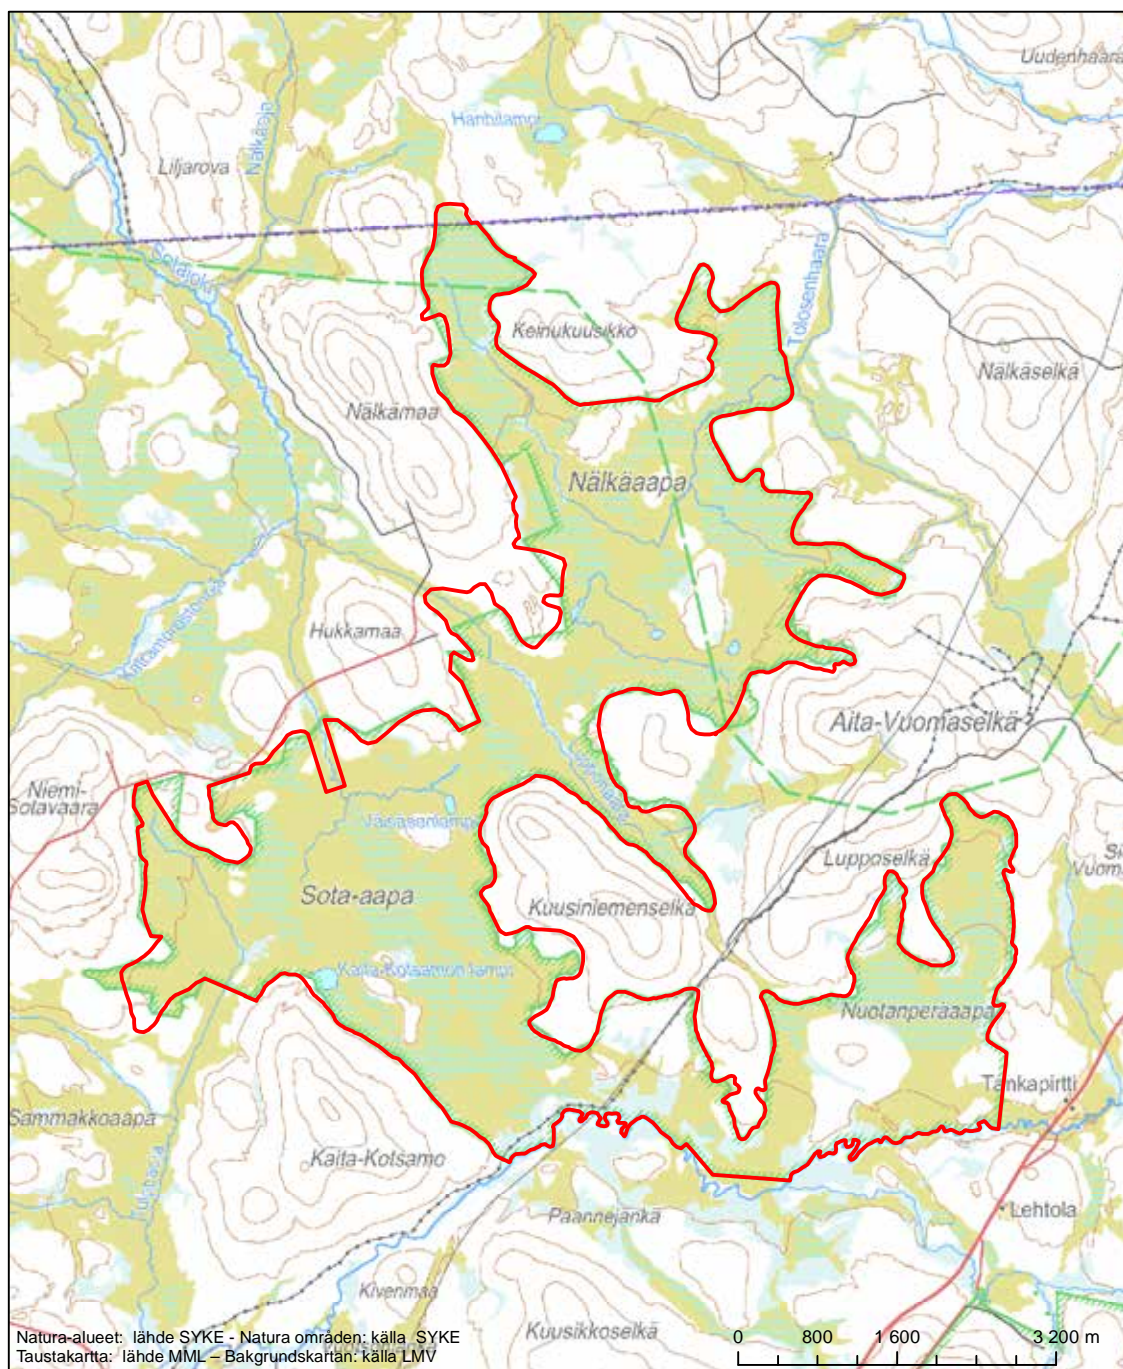

Områdets namn: Urho Kekkosen nationalpark - Sompio - Kemihaara

Erityinen suojelualue (SPA) - Särskilt skyddsområde (SPA)

Erityisten suojelutoimien alue (SAC) - Särskilt bevarandeområde (SAC)

Alueen tunnus/Områdets kod: FI1301705
 Alueen nimi: Sota-aapa
 Områdets namn: Sota-aapa