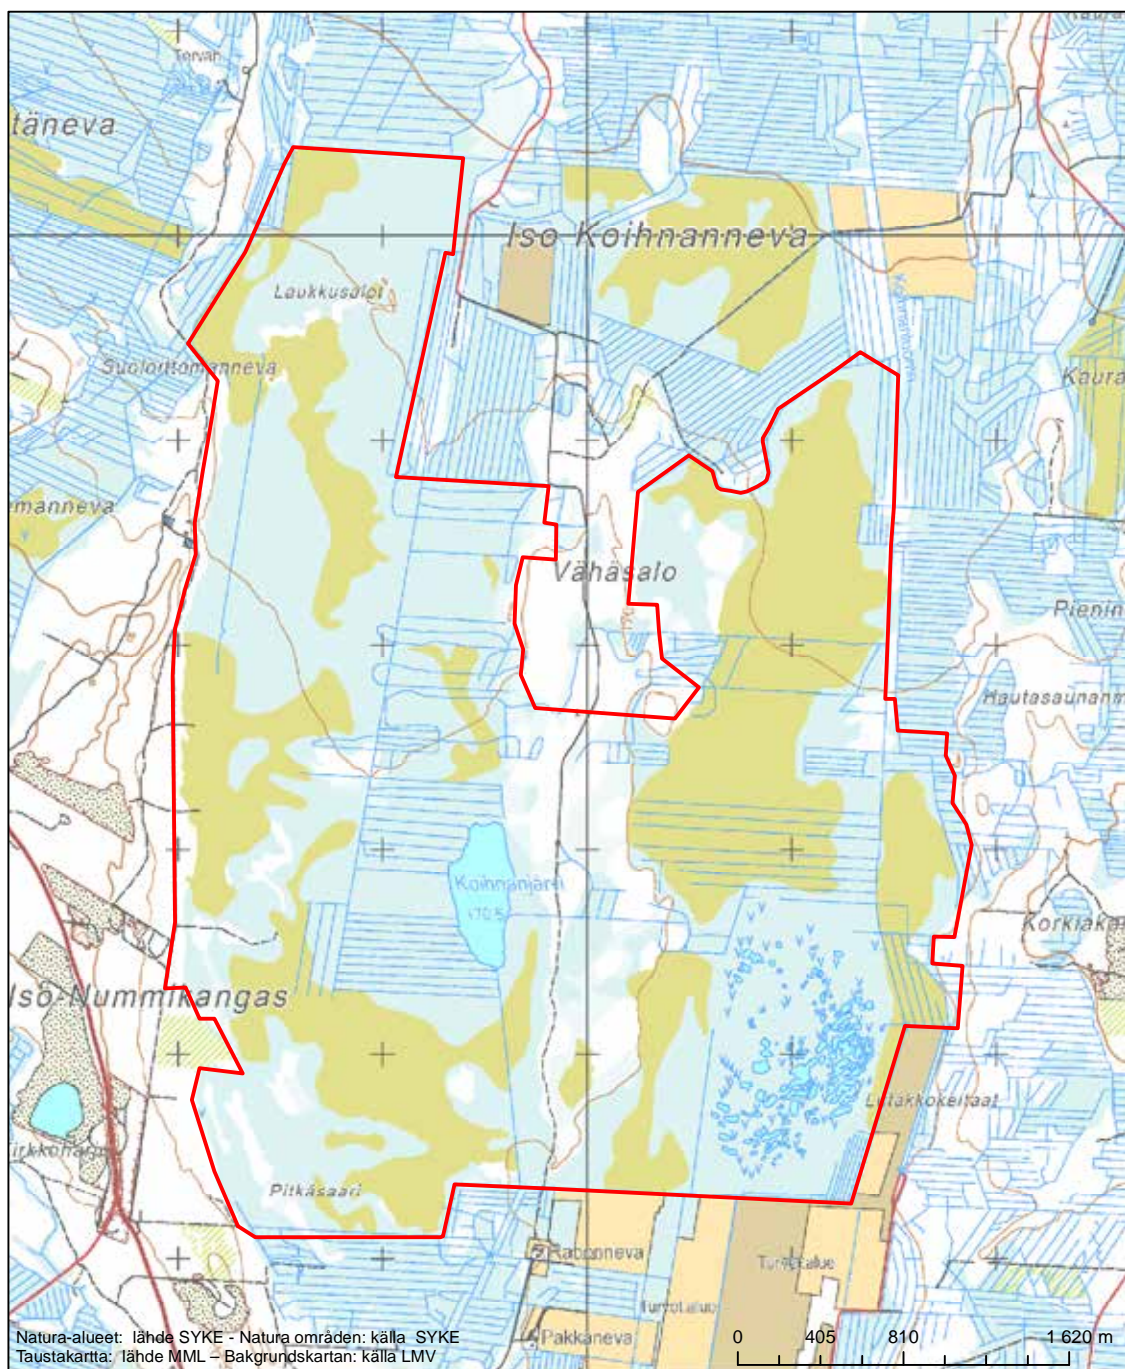

Alueen tunnus/Områdets kod: FI0800034
Alueen nimi: Iso Koihnanneva
Områdets namn: Iso Koihnanneva

Erityinen suojelualue (SPA) - Särskilt skyddsområde (SPA)

Erityisten suojelutoimien alue (SAC) - Särskilt bevarandeområde (SAC)