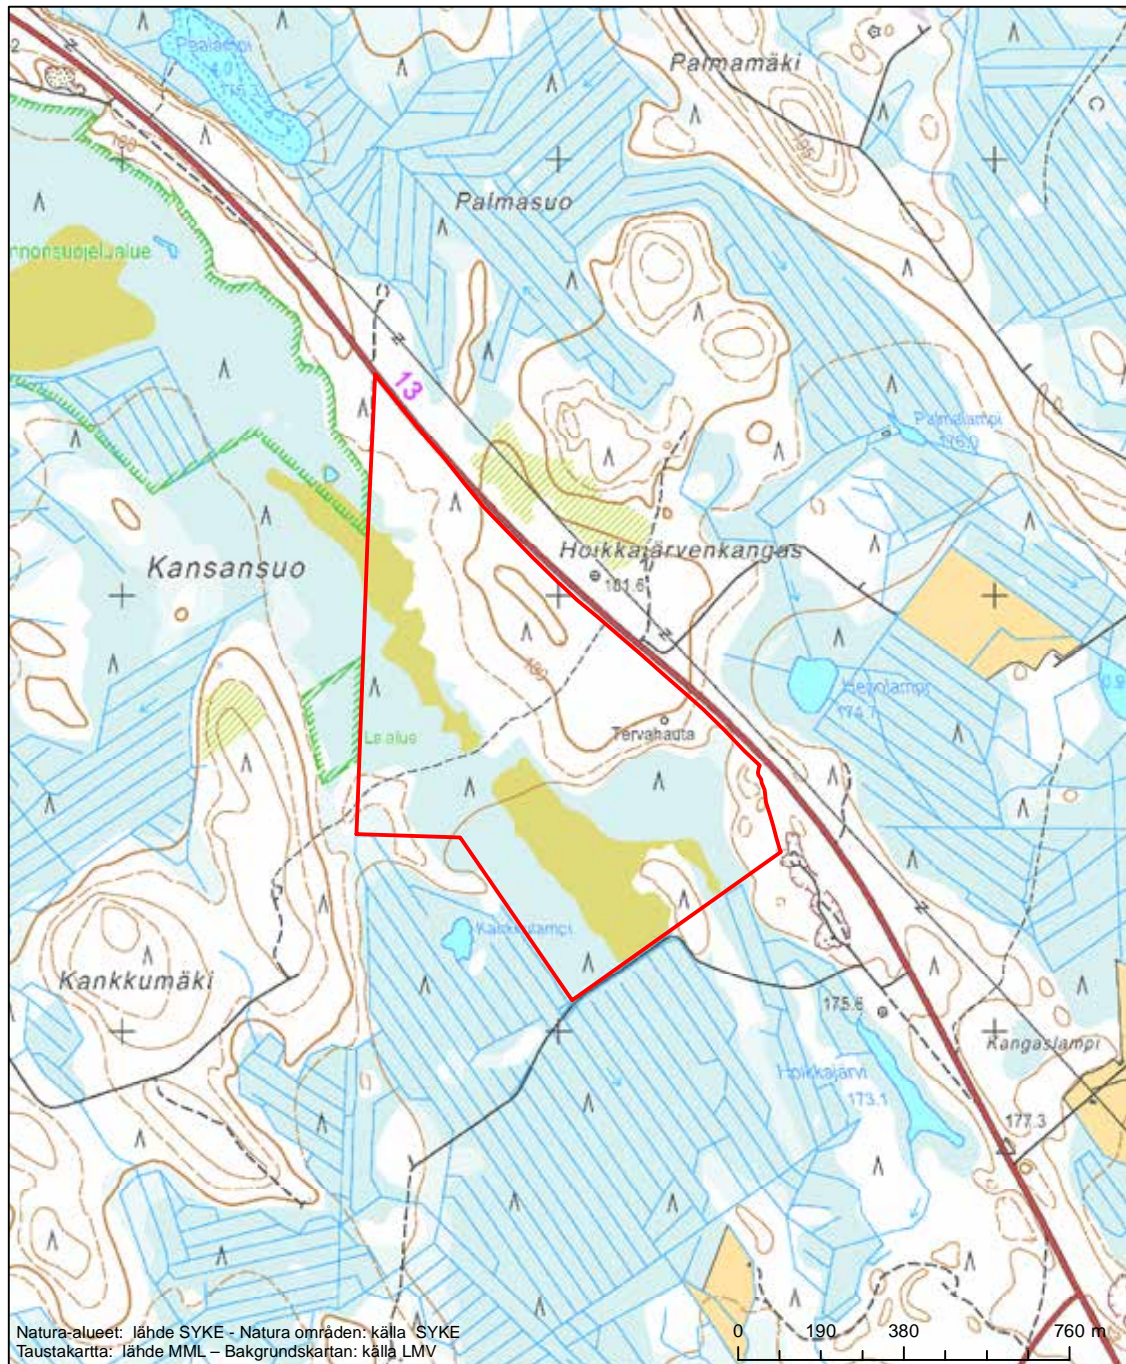

Alueen tunnus/Områdets kod: FI0900004
Alueen nimi: Verhokangas
Områdets namn: Verhokangas

Erityisten suojelutoimien alue (SAC) - Särskilt bevarandeområde (SAC)