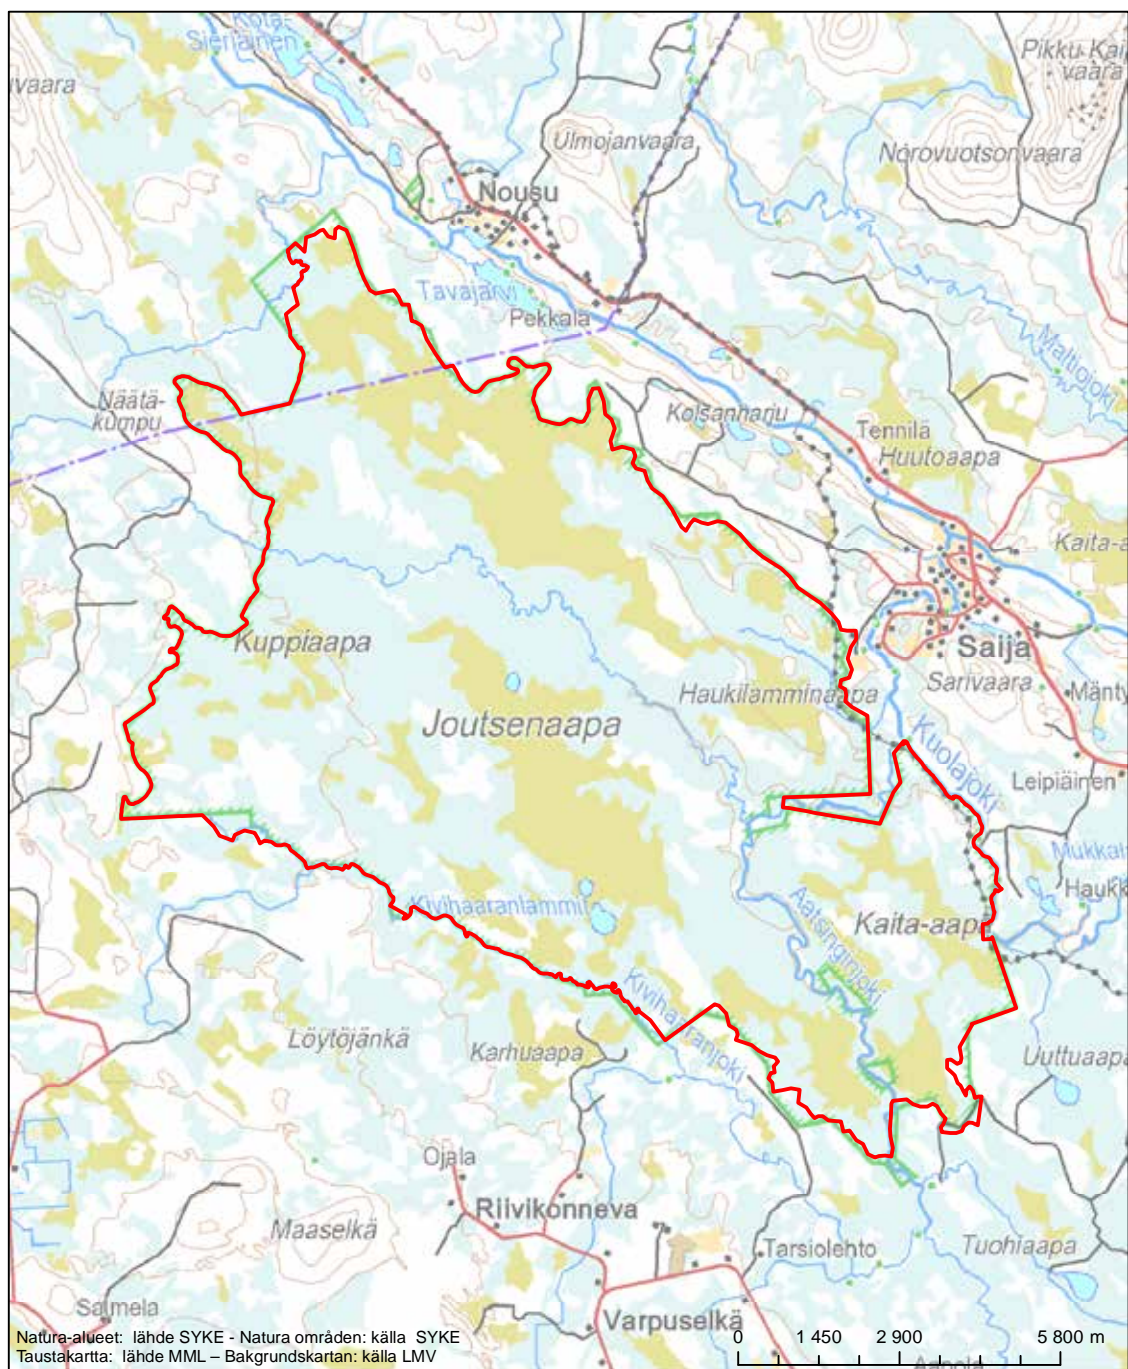

Alueen tunnus/Områdets kod: FI1301404
Alueen nimi: Joutsenaapa - Kaita-aapa
Områdets namn: Joutsenaapa - Kaita-aapa

Erityinen suojelualue (SPA) - Särskilt skyddsområde (SPA)

Erityisten suojelutoimien alue (SAC) - Särskilt bevarandeområde (SAC)