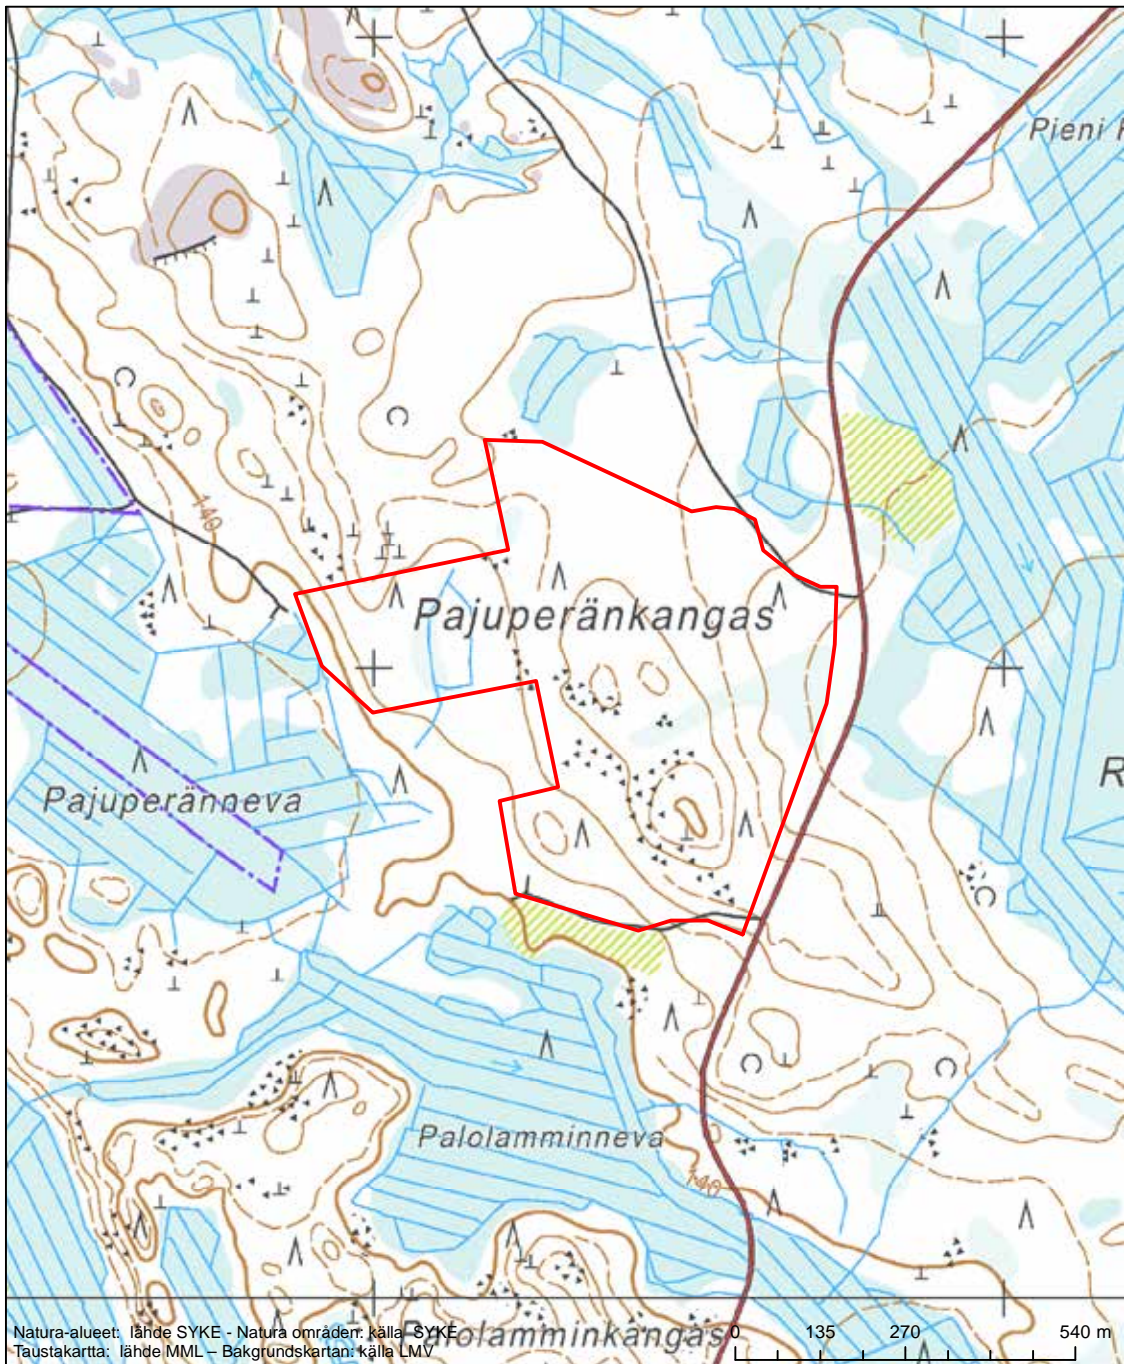

Alueen tunnus/Områdets kod: FI1002016
 Alueen nimi: Rimpinevan linnustonsuojelualue
 Områdets namn: Fågelskyddsområdet i Rimpineva

Erityinen suojelualue (SPA) - Särskilt skyddsområde (SPA)

Alueen tunnus/Områdets kod: FI1002017
 Alueen nimi: Pajuperänkangas
 Områdets namn: Pajuperänkangas