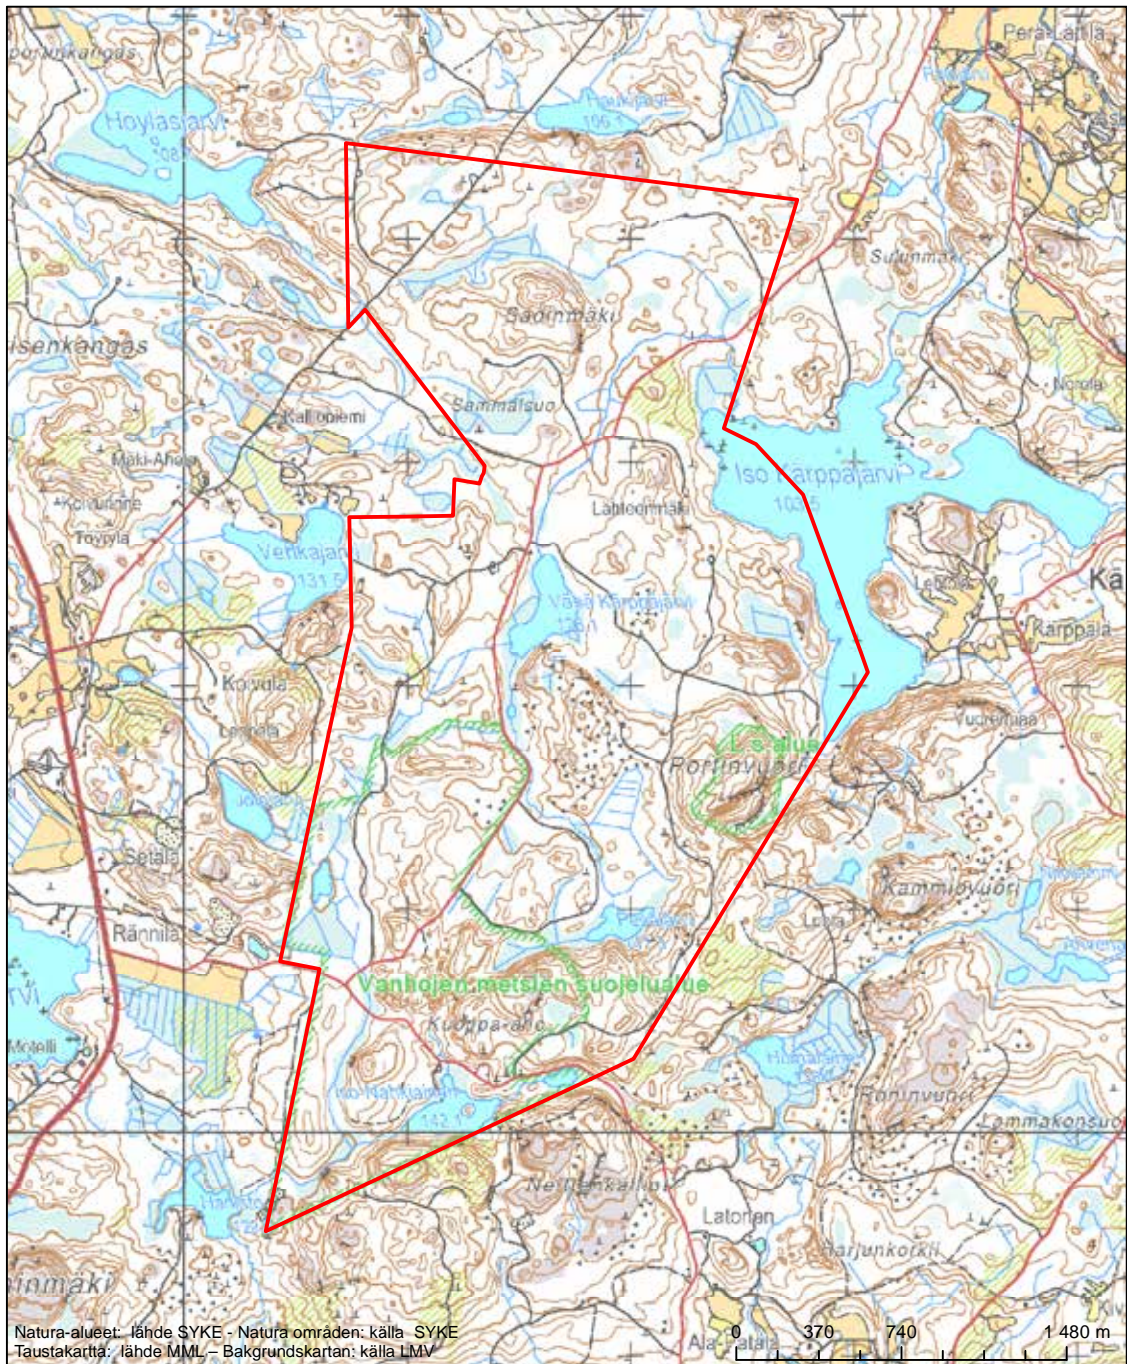

Erityisten suojelutoimien alue (SAC) - Särskilt bevarandeområde (SAC)

Alueen tunnus/Områdets kod: FI0900125
 Alueen nimi: Honkaneva
 Områdets namn: Honkaneva

Erityisten suojelutoimien alue (SAC) - Särskilt bevarandeområde (SAC)