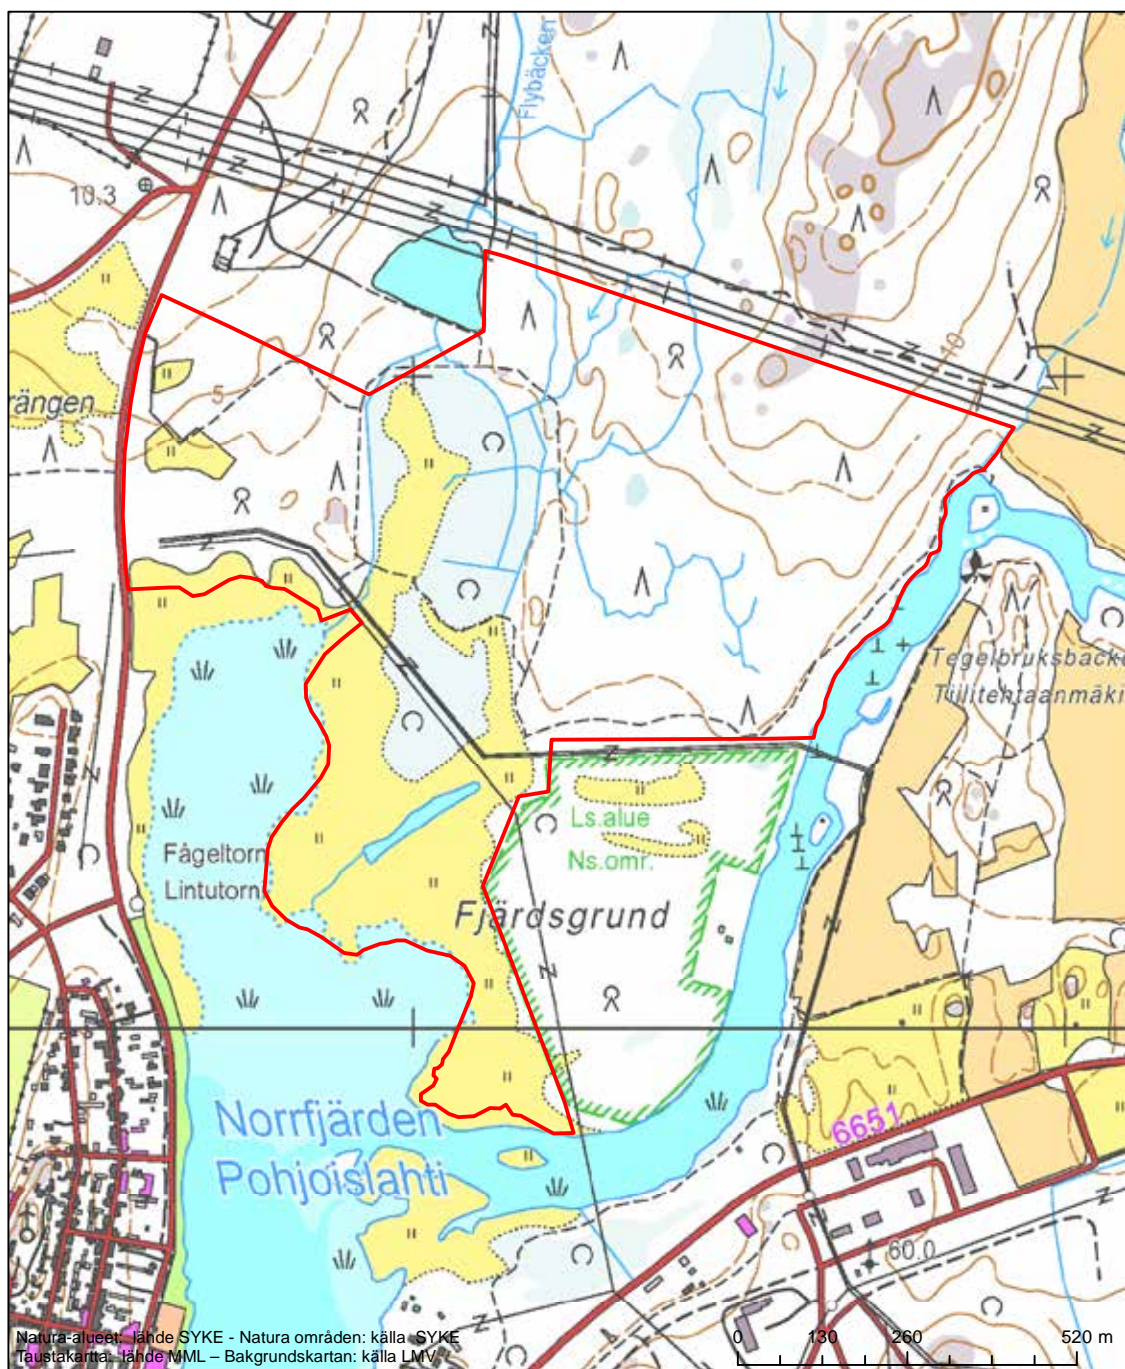

Alueen tunnus/Områdets kod: FI0800154
Alueen nimi: Pohjoislahden metsä
Områdets namn: Skog vid Norrjärden

Erityisten suojelutoimien alue (SAC) - Särskilt bevarandeområde (SAC)