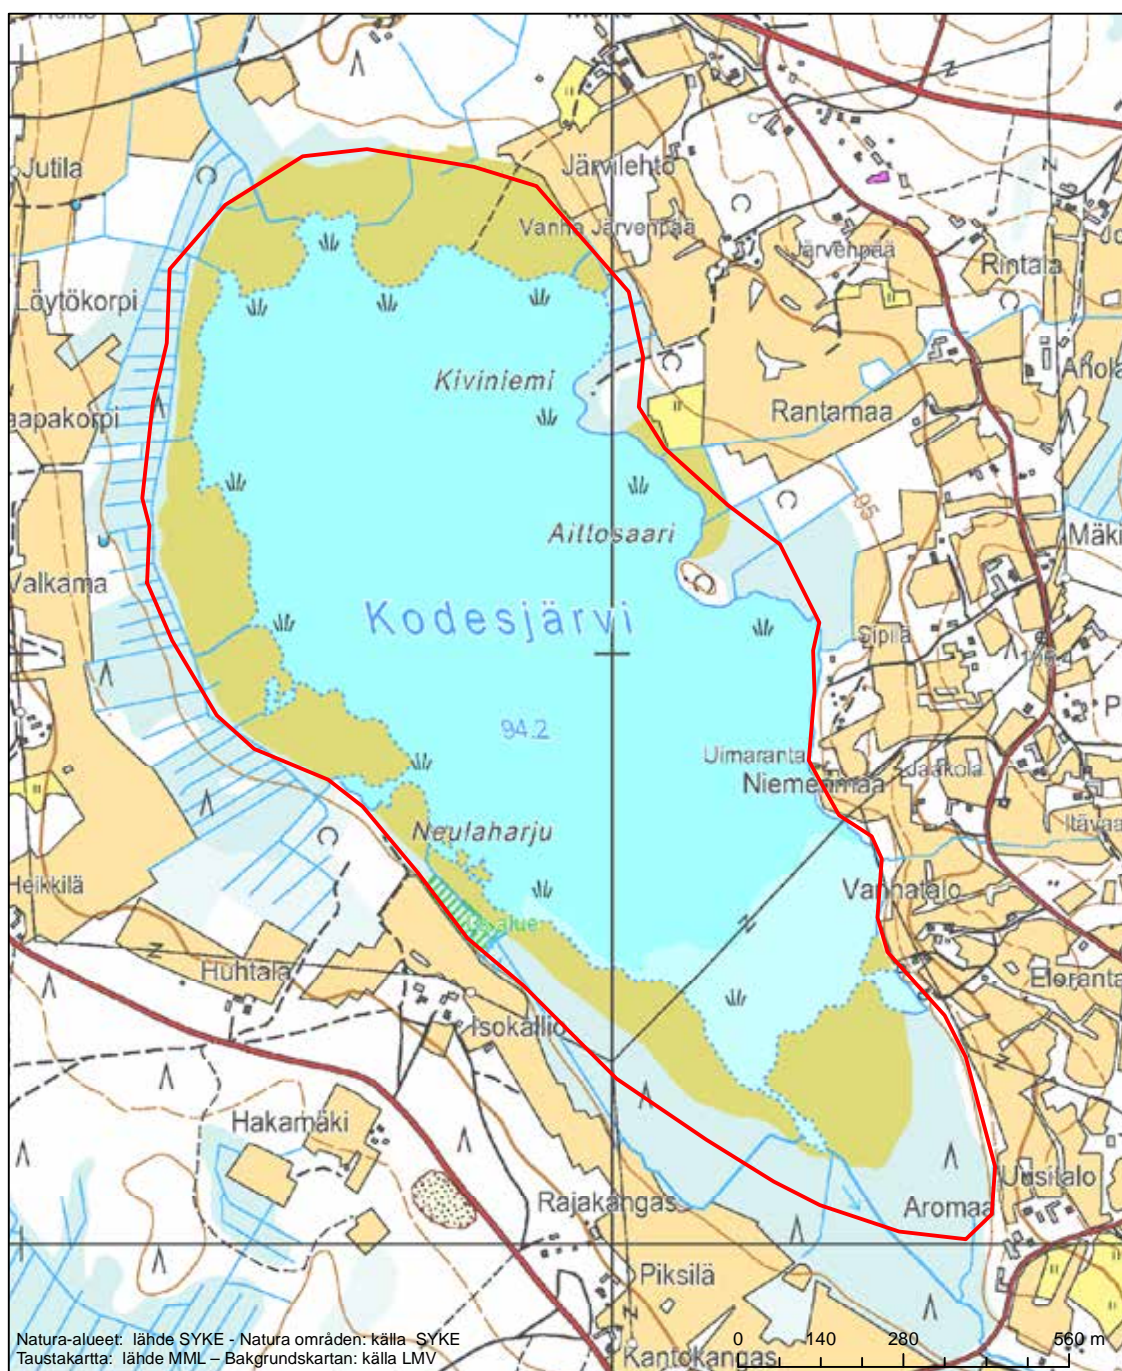

Alueen tunnus/Områdets kod: FI0800062

Alueen nimi: Kodesjärvi

Områdets namn: Kodesjärvi

Erityinen suojelualue (SPA) - Särskilt skyddsområde (SPA)