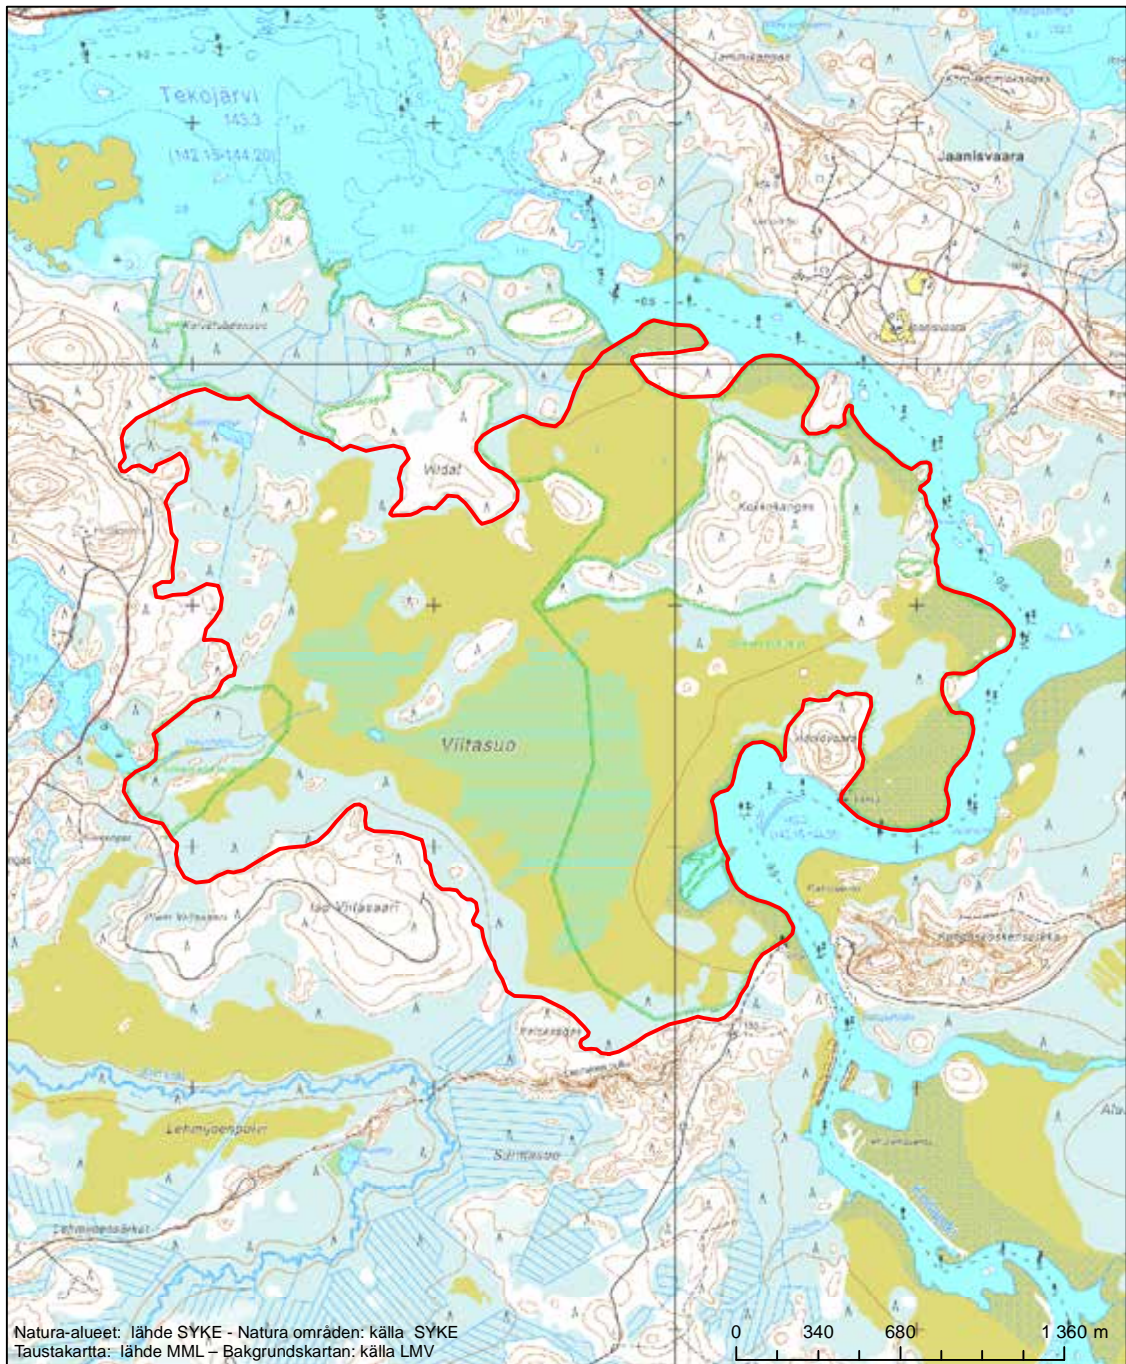

Alueen tunnus/Områdets kod: FI0700042
Alueen nimi: Viitasuo
Områdets namn: Viitasuo

Erityisten suojelutoimien alue (SAC) - Särskilt bevarandeområde (SAC)