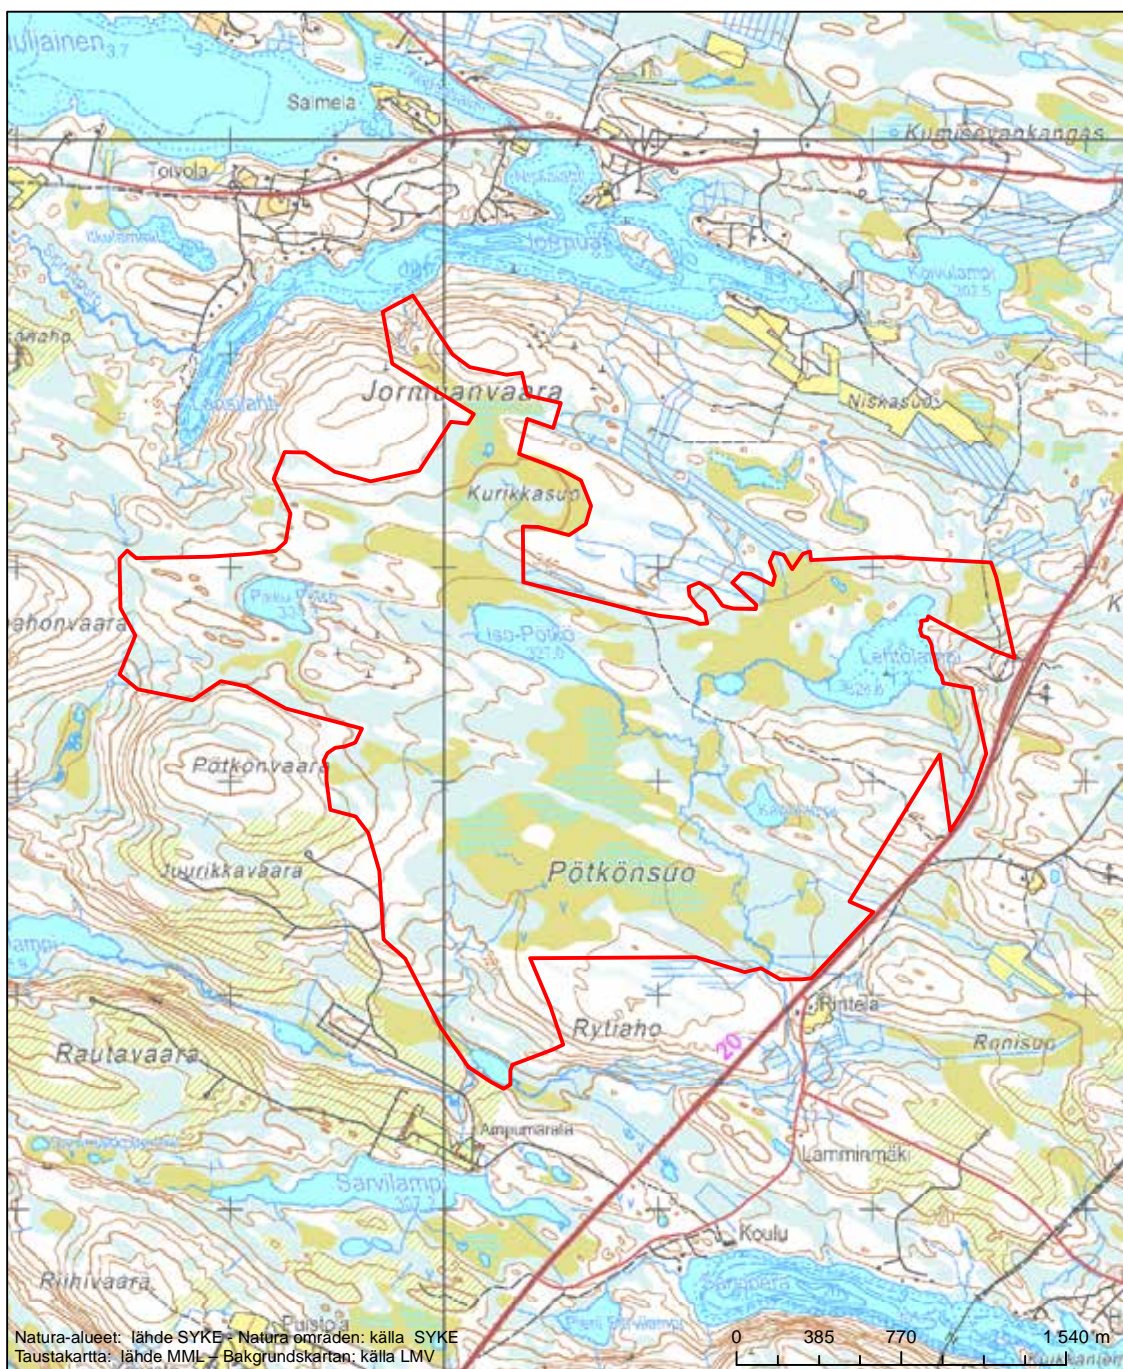

Alueen tunnus/Områdets kod: FI1101620
Alueen nimi: Pötkönsuo
Områdets namn: Pötkönsuo

Erityinen suojelualue (SPA) - Särskilt skyddsområde (SPA)

Erityisten suojelutoimien alue (SAC) - Särskilt bevarandeområde (SAC)