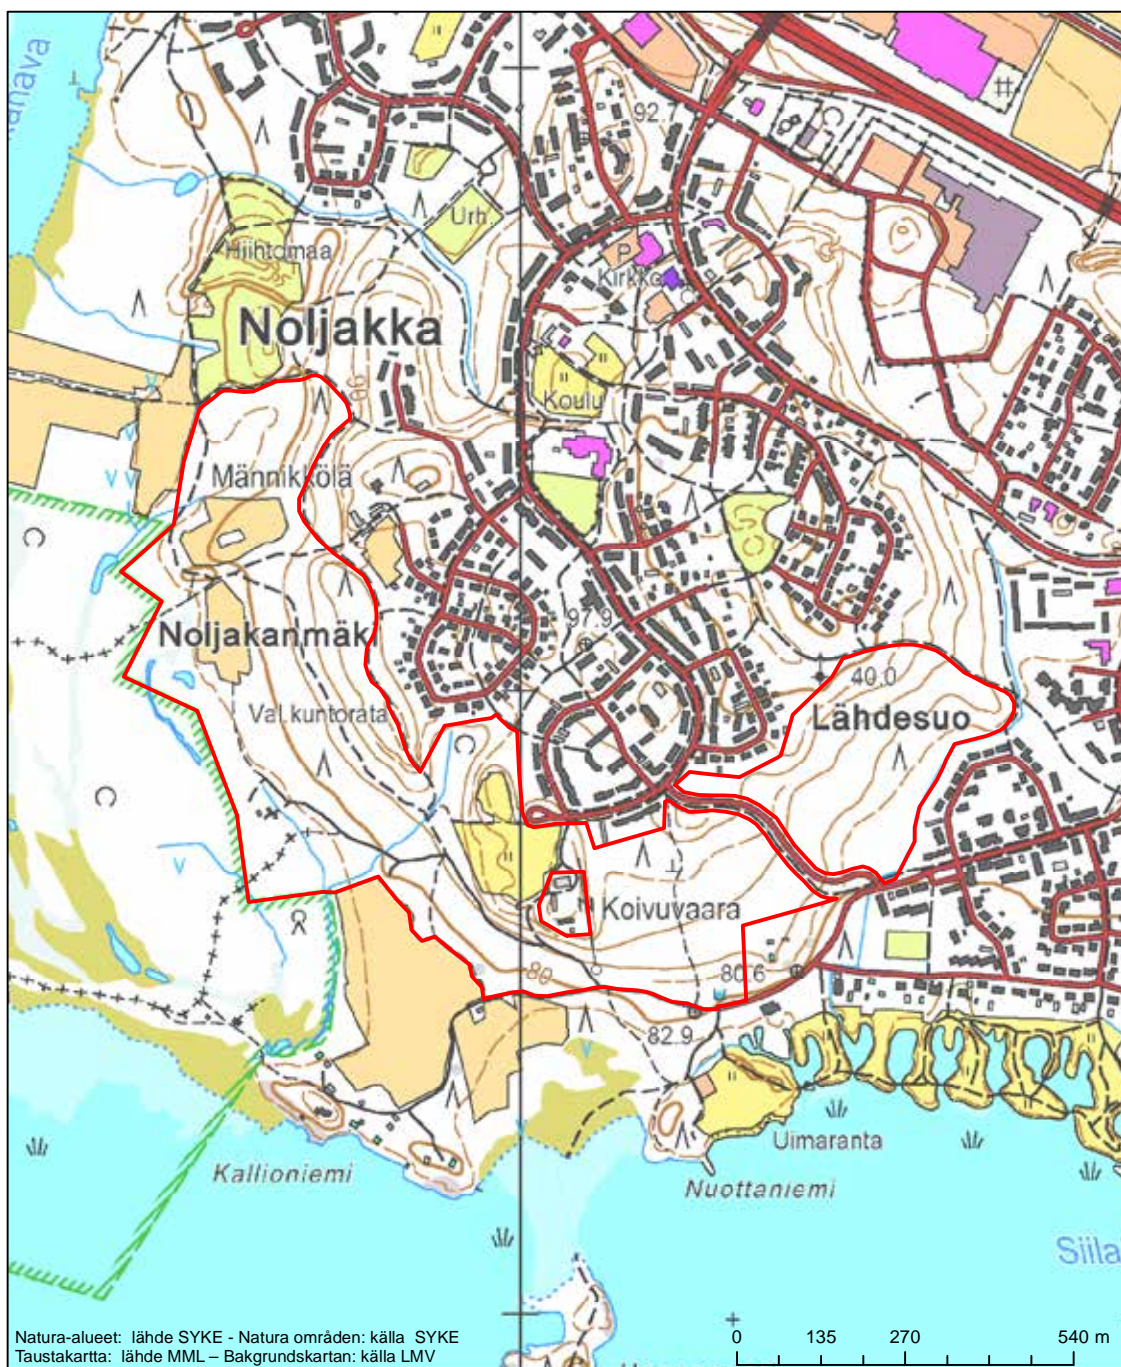

Alueen tunnus/Områdets kod: FI0700107
Alueen nimi: Noljaanmäen alue
Områdets namn: Noljaanmäkiområdet

Erityisten suojelutoimien alue (SAC) - Särskilt bevarandeområde (SAC)