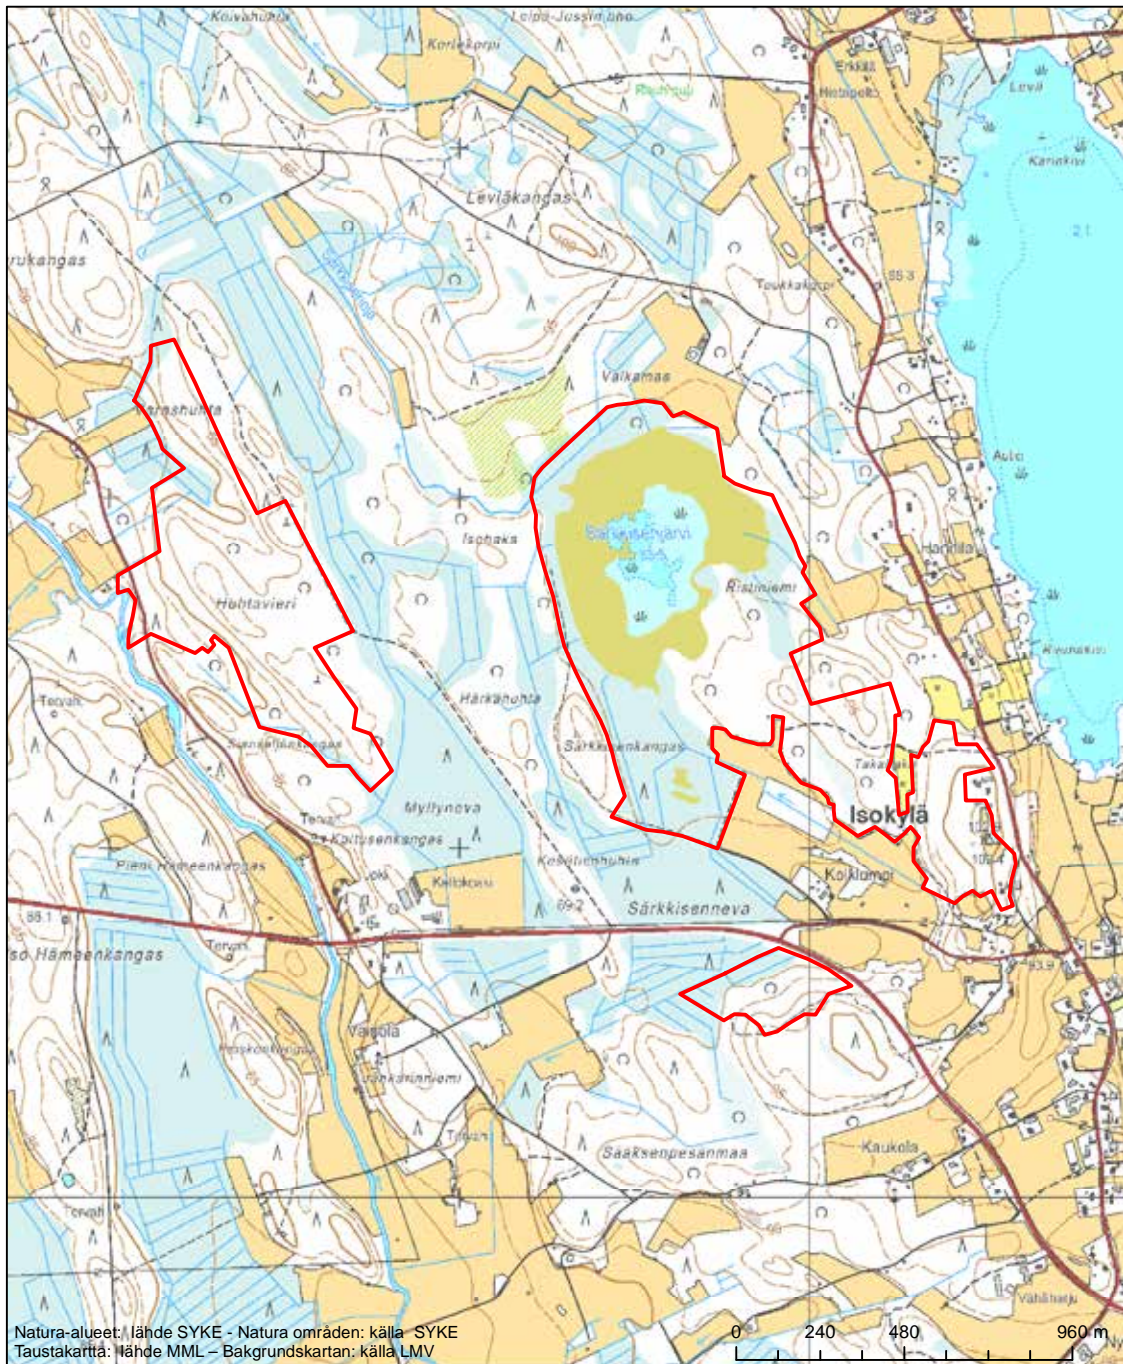

Alueen tunnus/Områdets kod: FI1000015
Alueen nimi: Räyringin lehdot
Områdets namn: Lundarna i Räyrinki

Erityisten suojelutoimien alue (SAC) - Särskilt bevarandeområde (SAC)