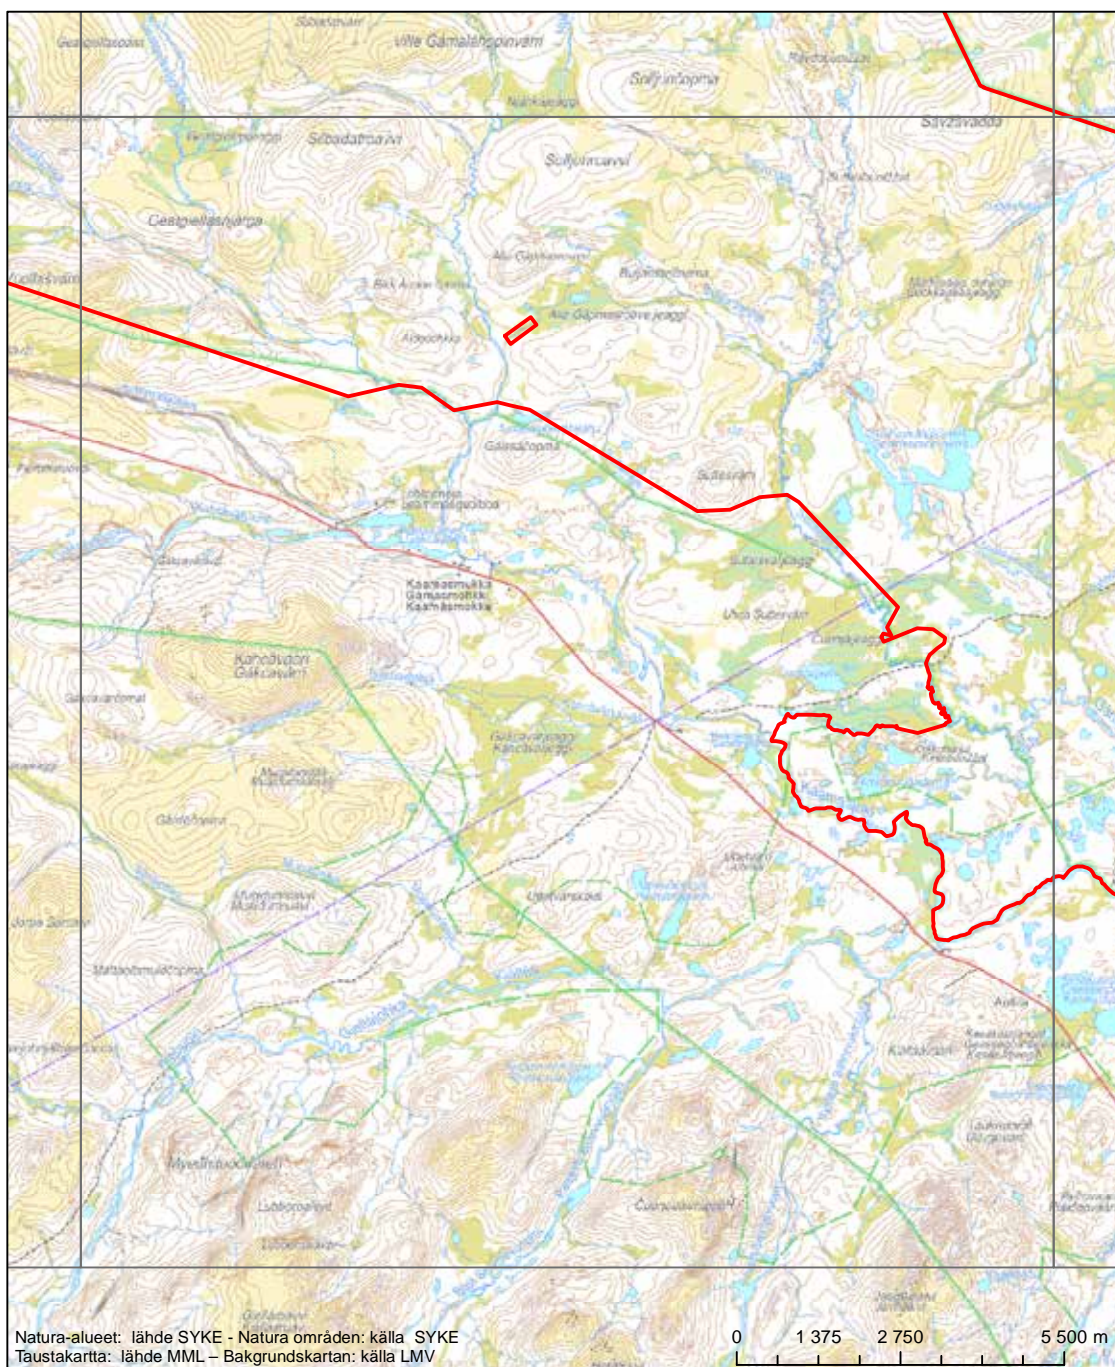

Alueen tunnus/Områdets kod: F11302003
Alueen nimi: Paistunturin erämaa
Områdets namn: Paistunturi ödemark

Erityisten suojelutoimien alue (SAC) - Särskilt bevarandeområde (SAC)