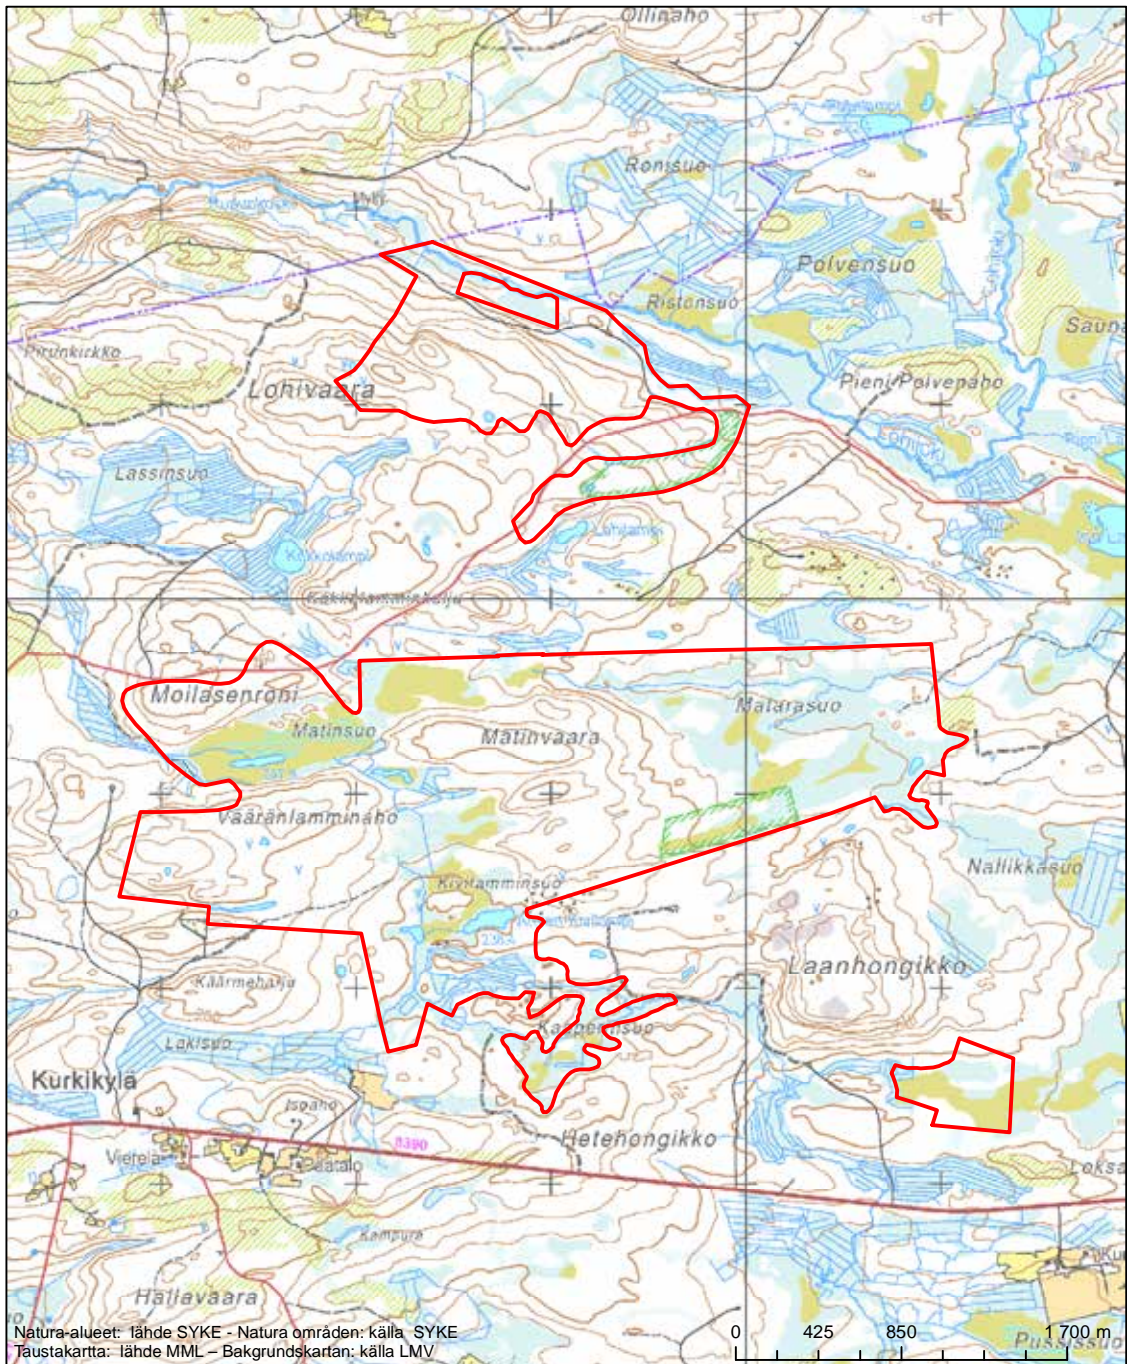

Alueen tunnus/Områdets kod: F11200707
 Alueen nimi: Levävaara
 Områdets namn: Levävaara

Erityisten suojelutoimien alue (SAC) - Särskilt bevarandeområde (SAC)

Alueen tunnus/Områdets kod: F11200708
 Alueen nimi: Lohivaaran - Matarasuo alue
 Områdets namn: Områdena i Lohivaara och Matarasuo