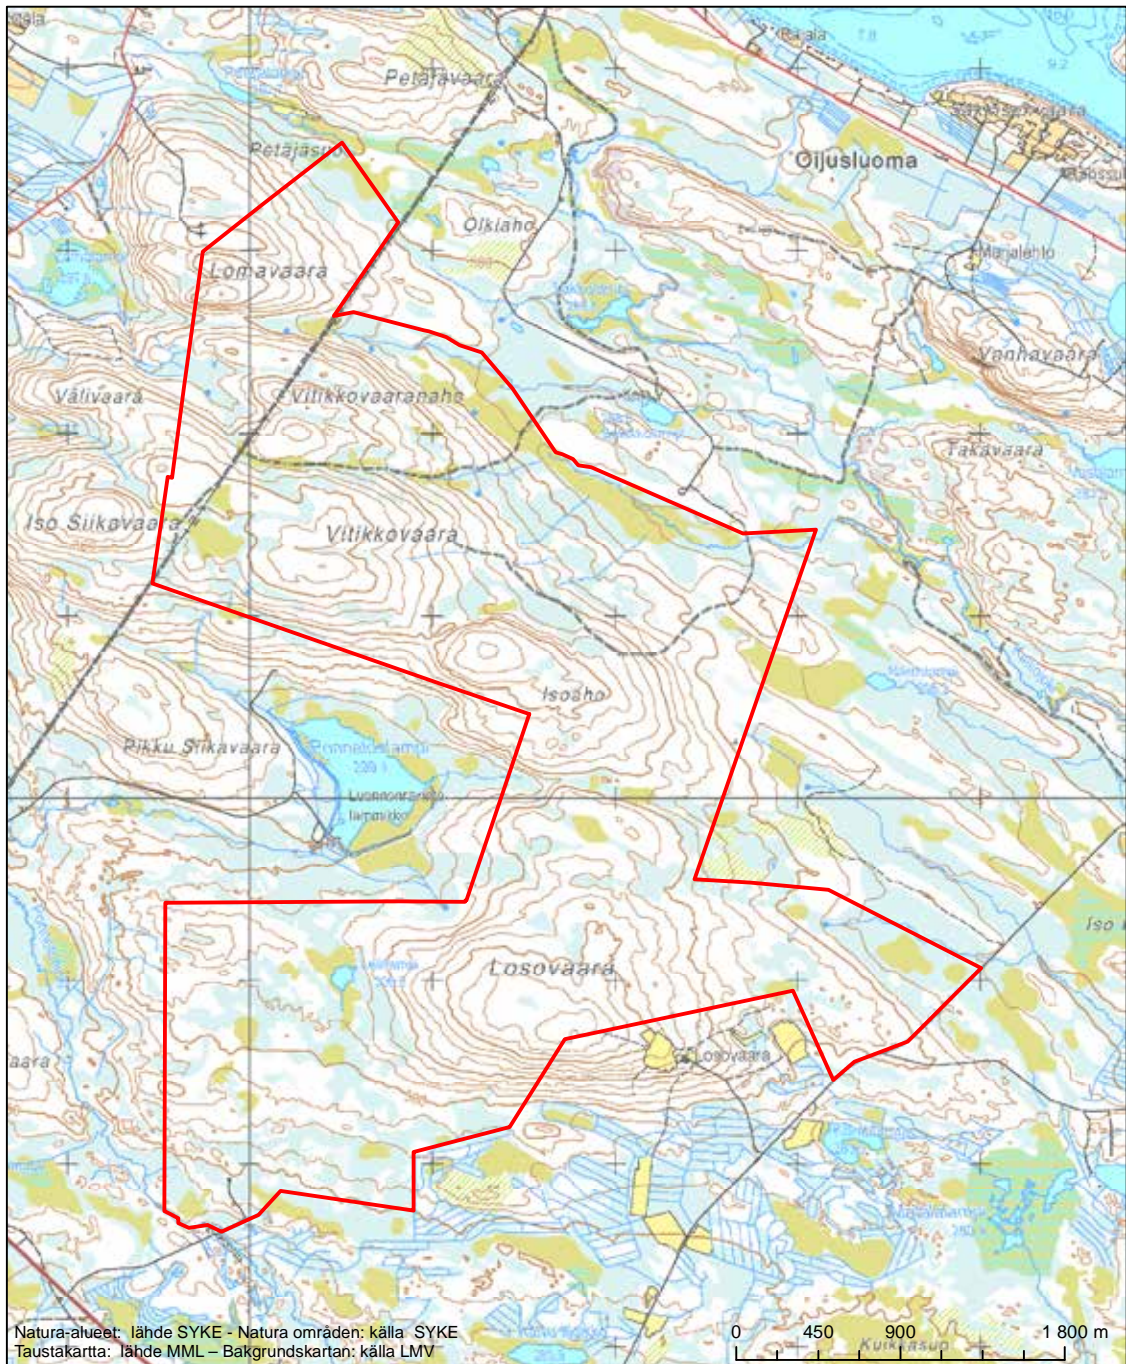

Alueen tunnus/Områdets kod: FI1101630
Alueen nimi: Oijusluoma
Områdets namn: Oijusluoma

Erityinen suojelualue (SPA) - Särskilt skyddsområde (SPA)
Erityisten suojelutoimien alue (SAC) - Särskilt bevarandeområde (SAC)