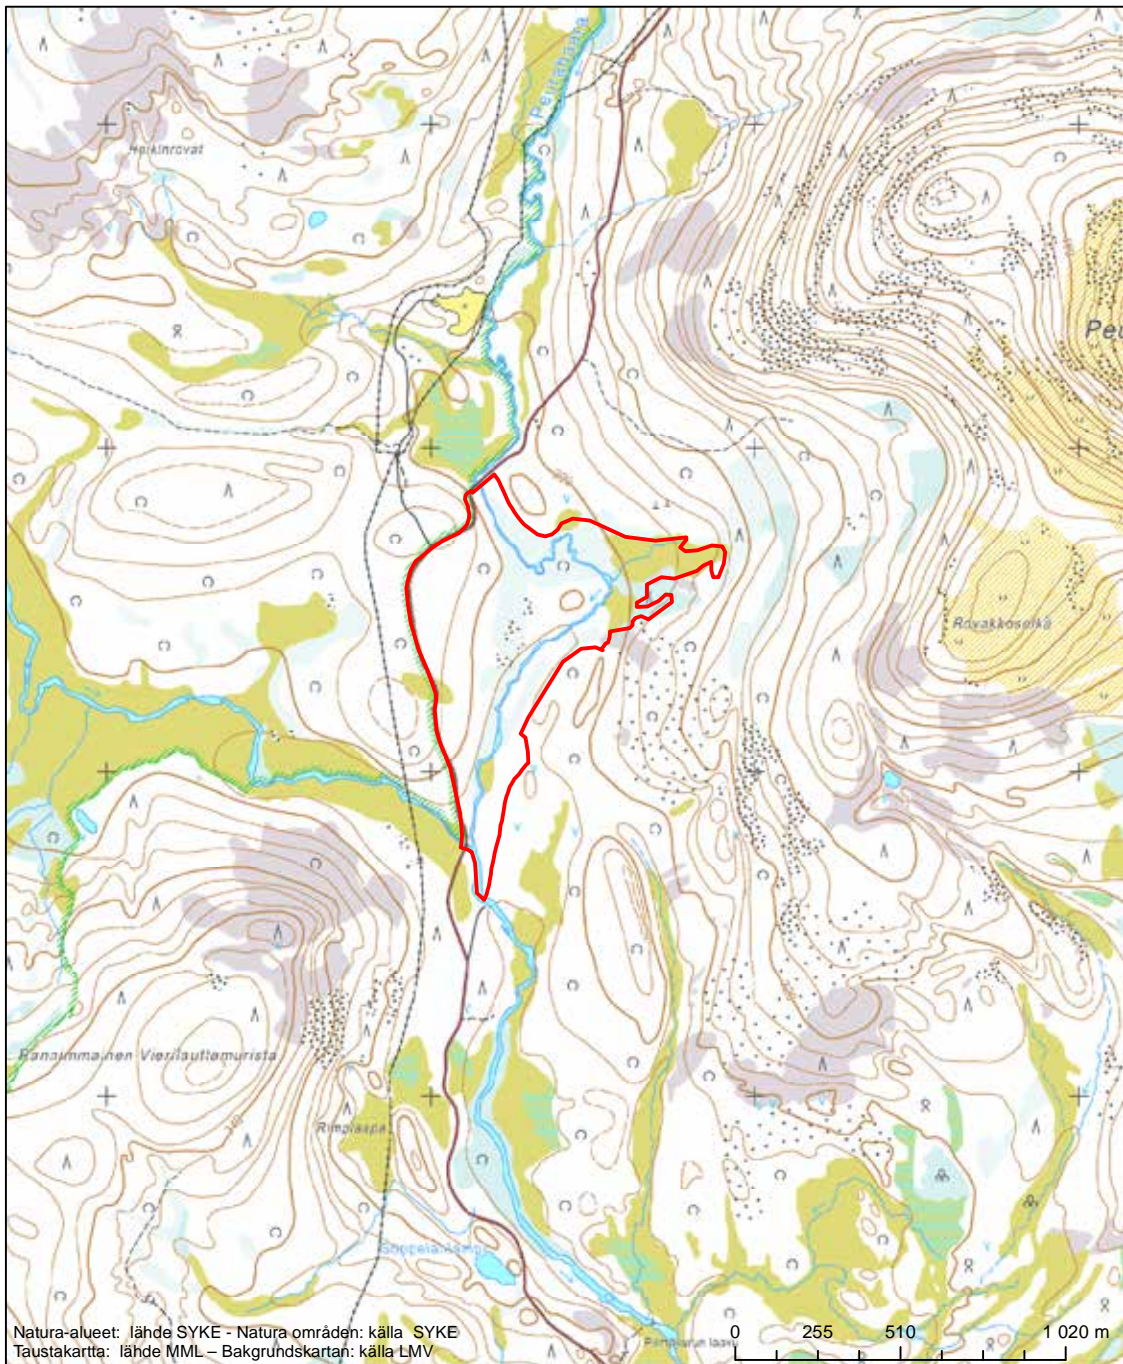

Alueen tunnus/Områdets kod: FI1301411
Alueen nimi: Peurahaara
Områdets namn: Peurahaara

Erityisten suojelutoimien alue (SAC) - Särskilt bevarandeområde (SAC)