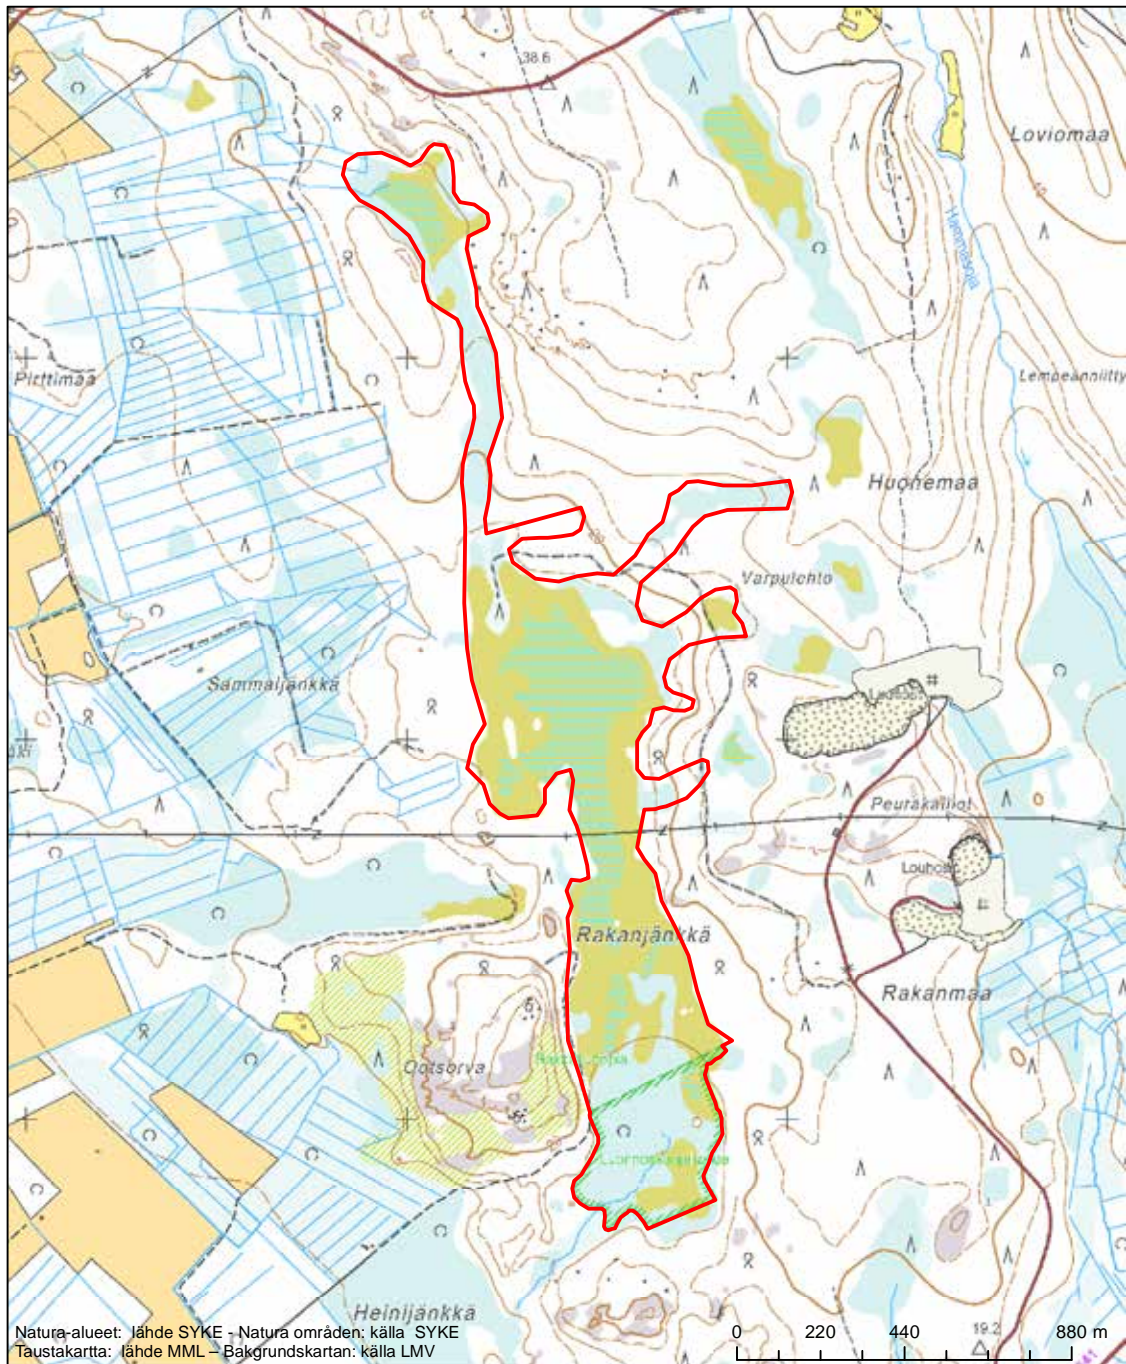

Alueen tunnus/Områdets kod: F11301904
Alueen nimi: Rakanjänkkä
Områdets namn: Rakanjänkkä

Erityisten suojelutoimien alue (SAC) - Särskilt bevarandeområde (SAC)