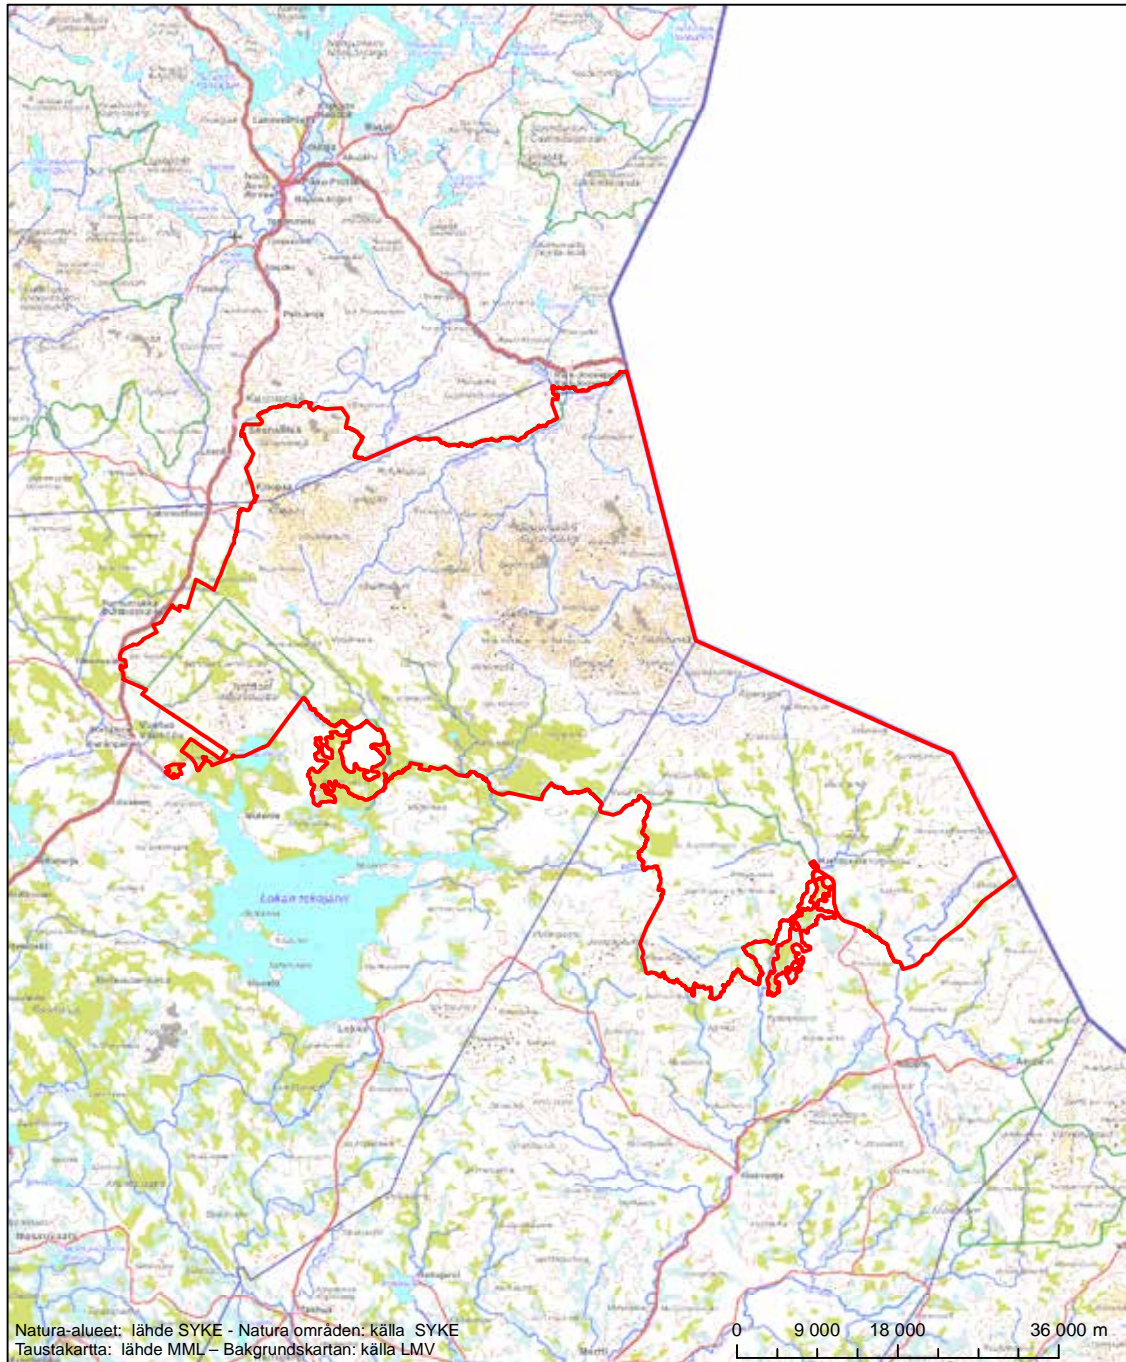

Alueen tunnus/Områdets kod: F11301701

Alueen nimi: Urho Kekkosen kansallispuisto - Sompio - Kemihaara

Områdets namn: Urho Kekkosen nationalpark - Sompio - Kemihaara

Erityinen suojelualue (SPA) - Särskilt skyddsområde (SPA)

Erityisten suojelutoimien alue (SAC) - Särskilt bevarandeområde (SAC)