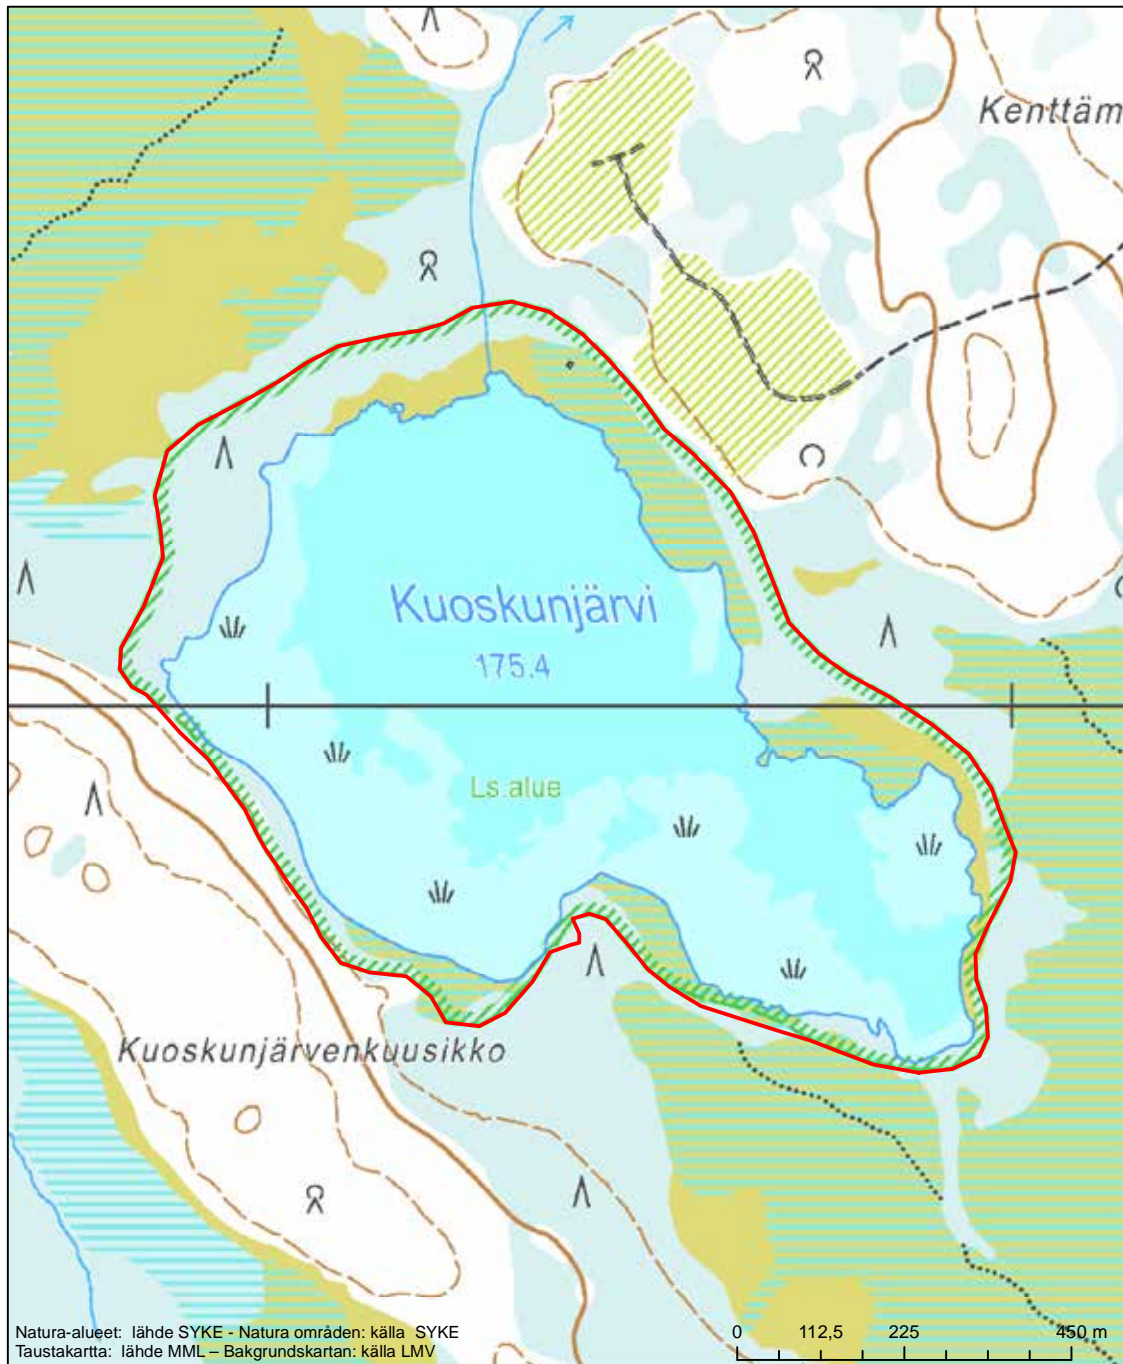

Alueen tunnus/Områdets kod: FI1301505
 Alueen nimi: Kellovuotso - Kaarrerämiä - Hukka-aapa
 Områdets namn: Kellovuotso-Kaarrerämiä-Hukka-aapa

Erityisten suojelutoimien alue (SAC) - Särskilt bevarandeområde (SAC)