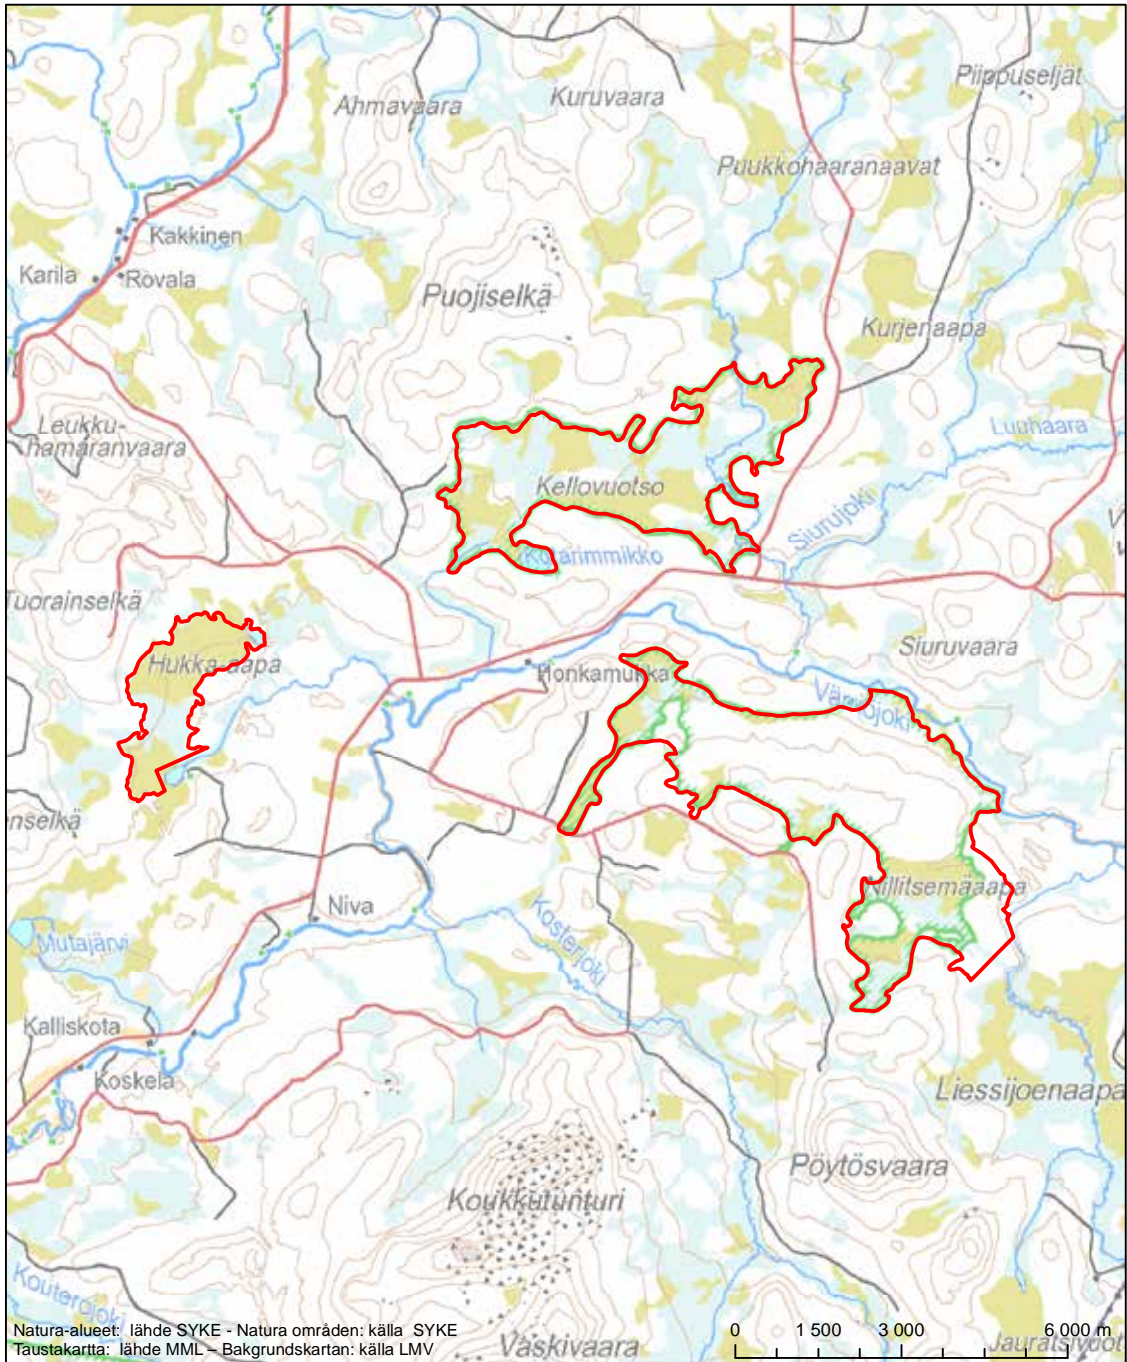

Alueen tunnus/Områdets kod: FI1301505
Alueen nimi: Kellovuotso - Kaarrerämiä - Hukka-aapa
Områdets namn: Kellovuotso-Kaarrerämiä-Hukka-aapa

Erityisten suojelutoimien alue (SAC) - Särskilt bevarandeområde (SAC)