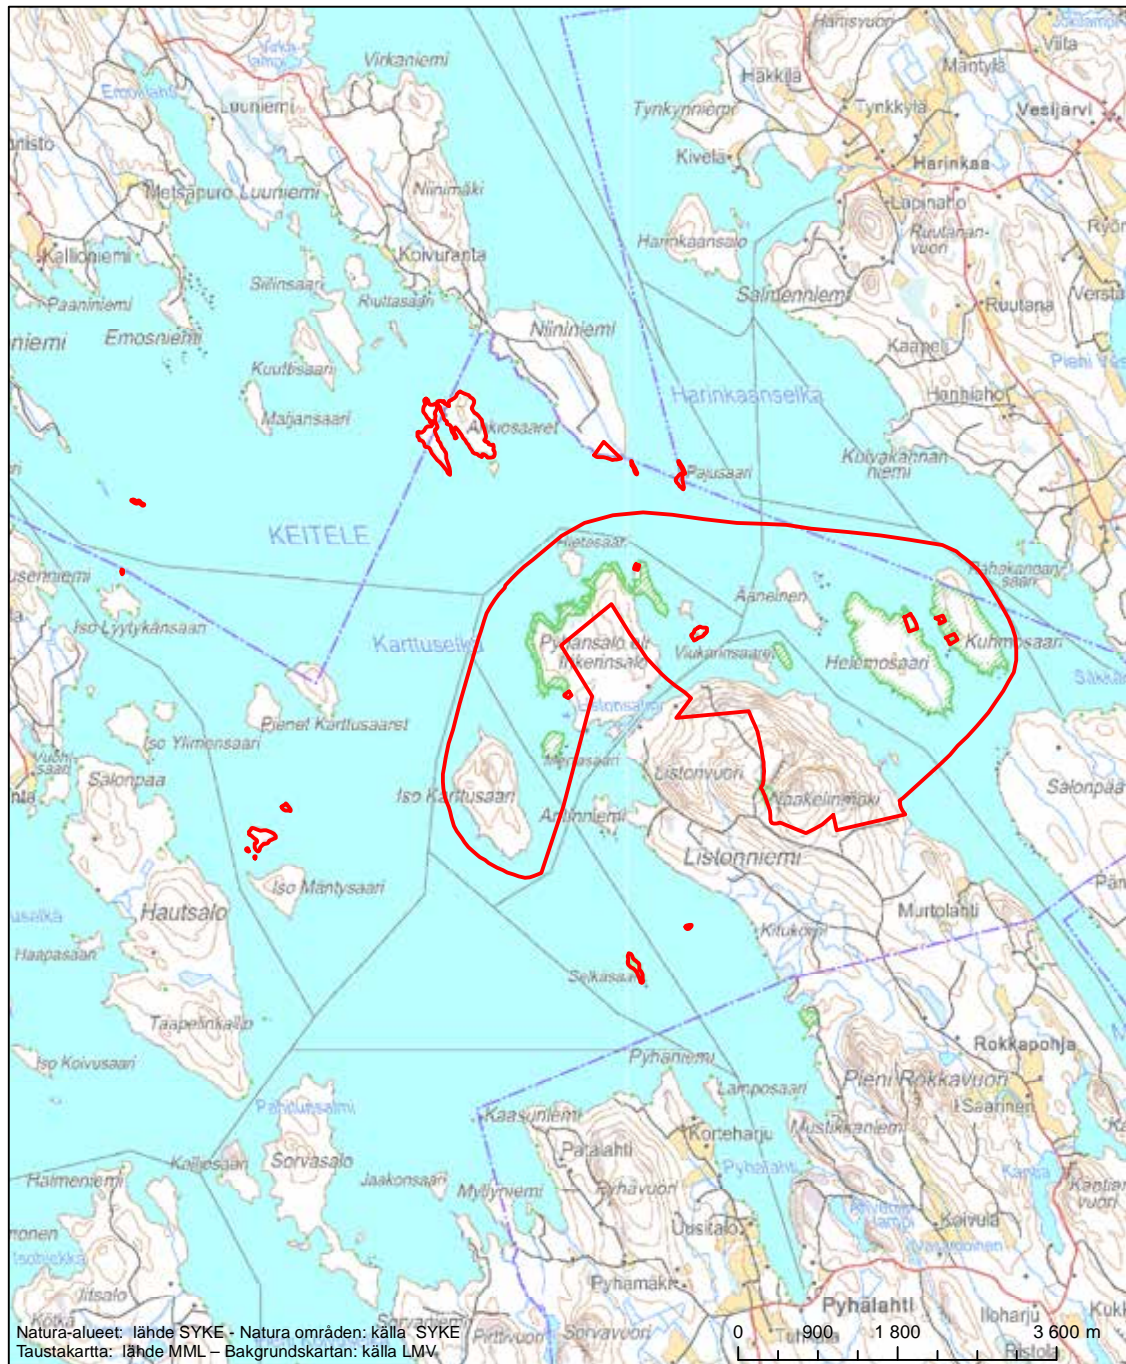

Alueen tunnus/Områdets kod: FI0900035
Alueen nimi: Keiteleen Listonniemi
Områdets namn: Listonniemi i Keitele

Erityinen suojelualue (SPA) - Särskilt skyddsområde (SPA)

Erityisten suojelutoimien alue (SAC) - Särskilt bevarandeområde (SAC)