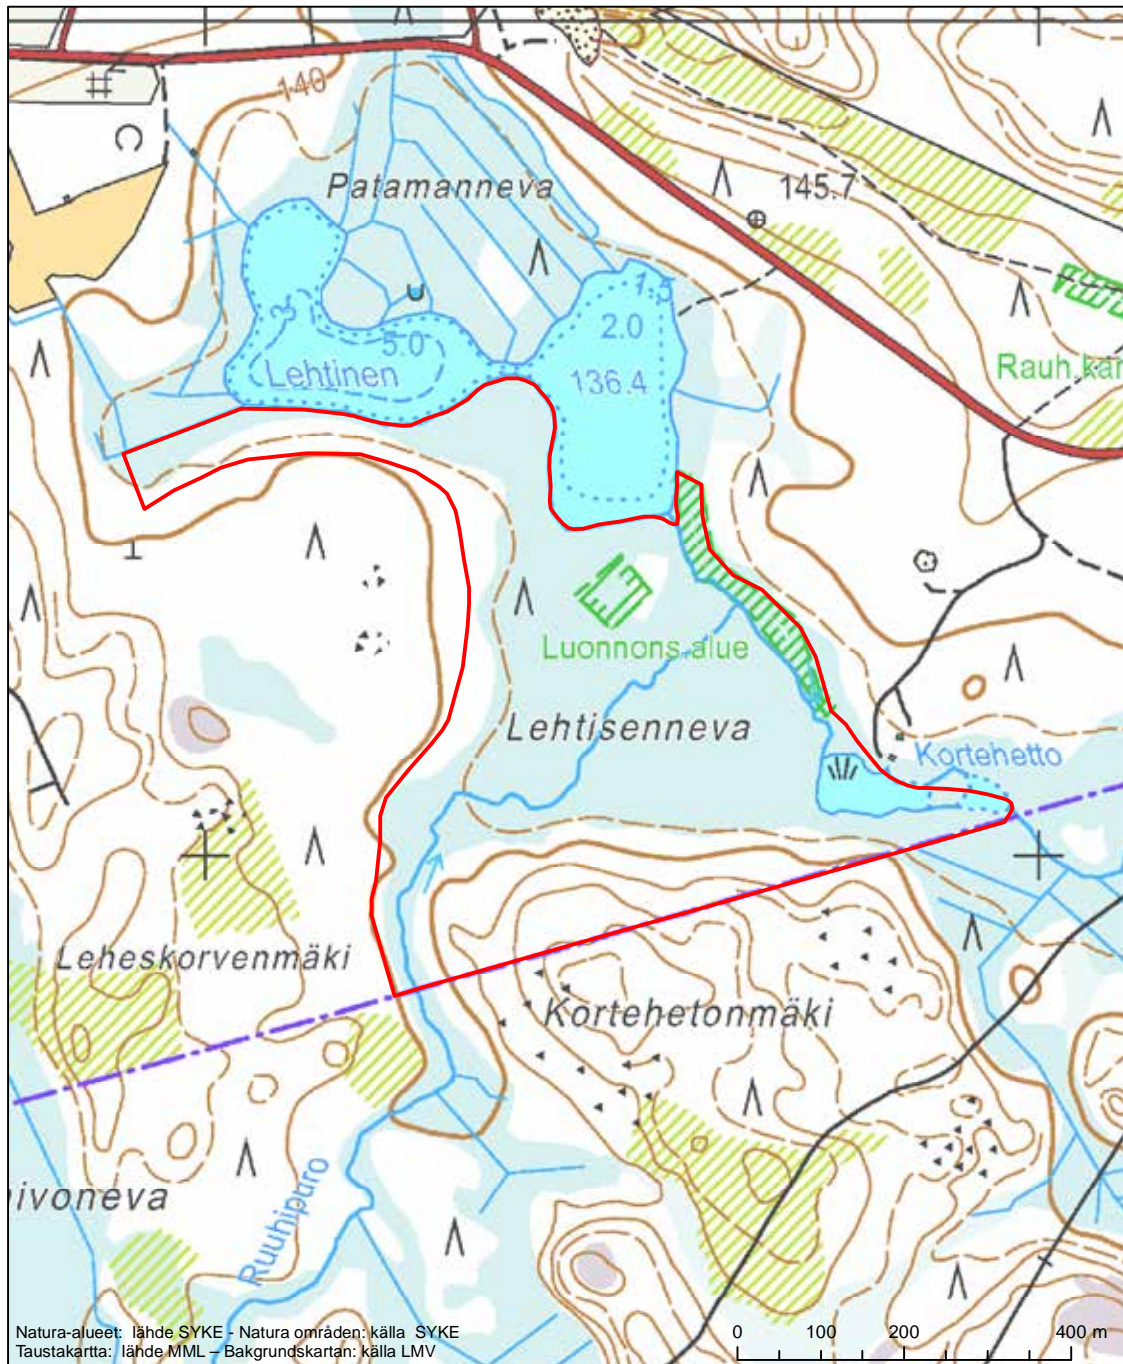

Erityisten suojelutoimien alue (SAC) - Särskilt bevarandeområde (SAC)

Alueen tunnus/Områdets kod: FI0900137
 Alueen nimi: Lehtisenneva
 Områdets namn: Lehtisenneva

Eriyisten suojelutoimien alue (SAC) - Särskilt bevarandeområde (SAC)