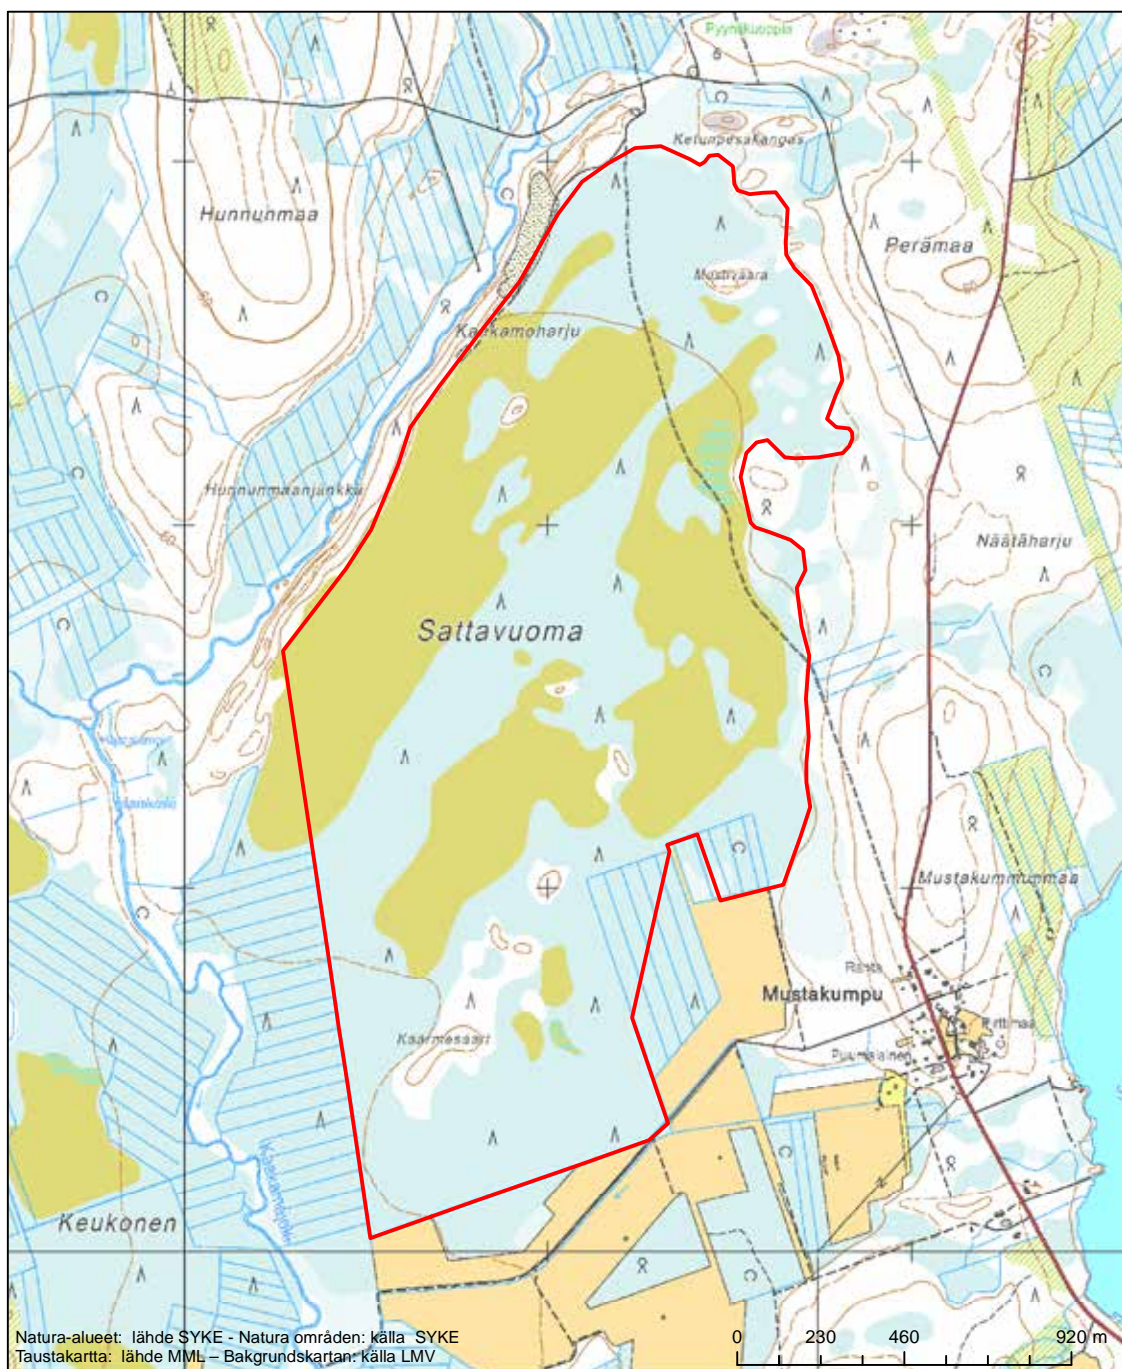

Alueen tunnus/Områdets kod: F11301902
Alueen nimi: Sattavuoma
Områdets namn: Sattavuoma

Eriyisten suojelutoimien alue (SAC) - Särskilt bevarandeområde (SAC)