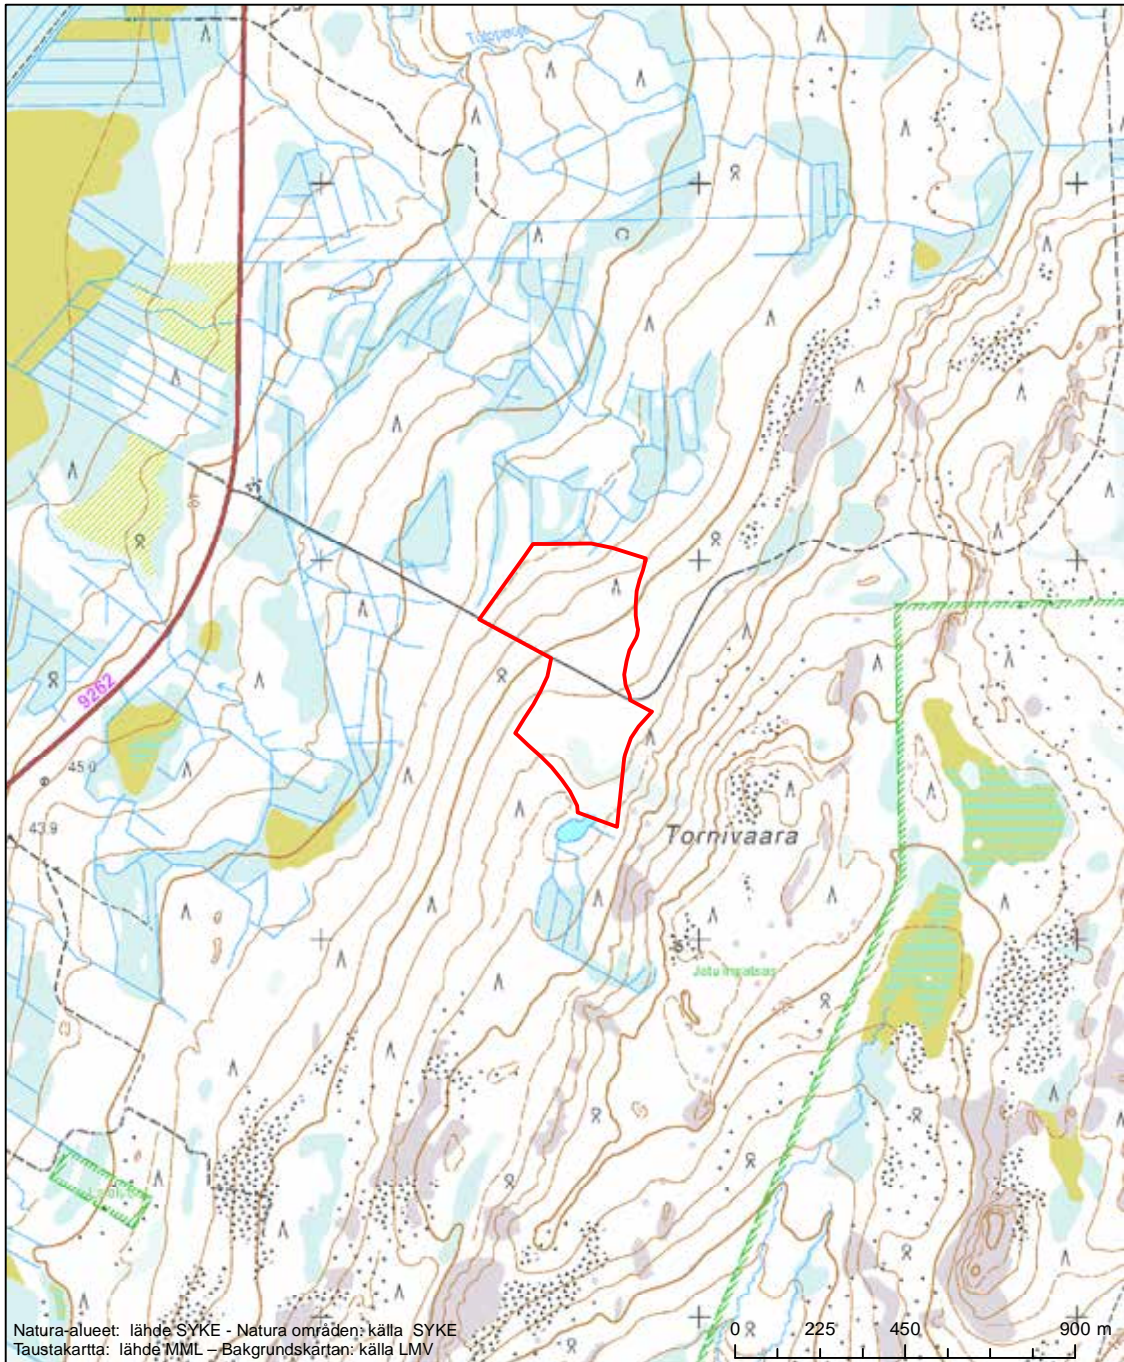

Alueen tunnus/Områdets kod: FI1300504
 Alueen nimi: Tornivaaran lehto
 Områdets namn: Lunden vid Tornivaara

Erityisten suojelutoimien alue (SAC) - Särskilt bevarandeområde (SAC)

Alueen tunnus/Områdets kod: F11300505
 Alueen nimi: Kirvesaapa
 Områdets namn: Kirvesaapa