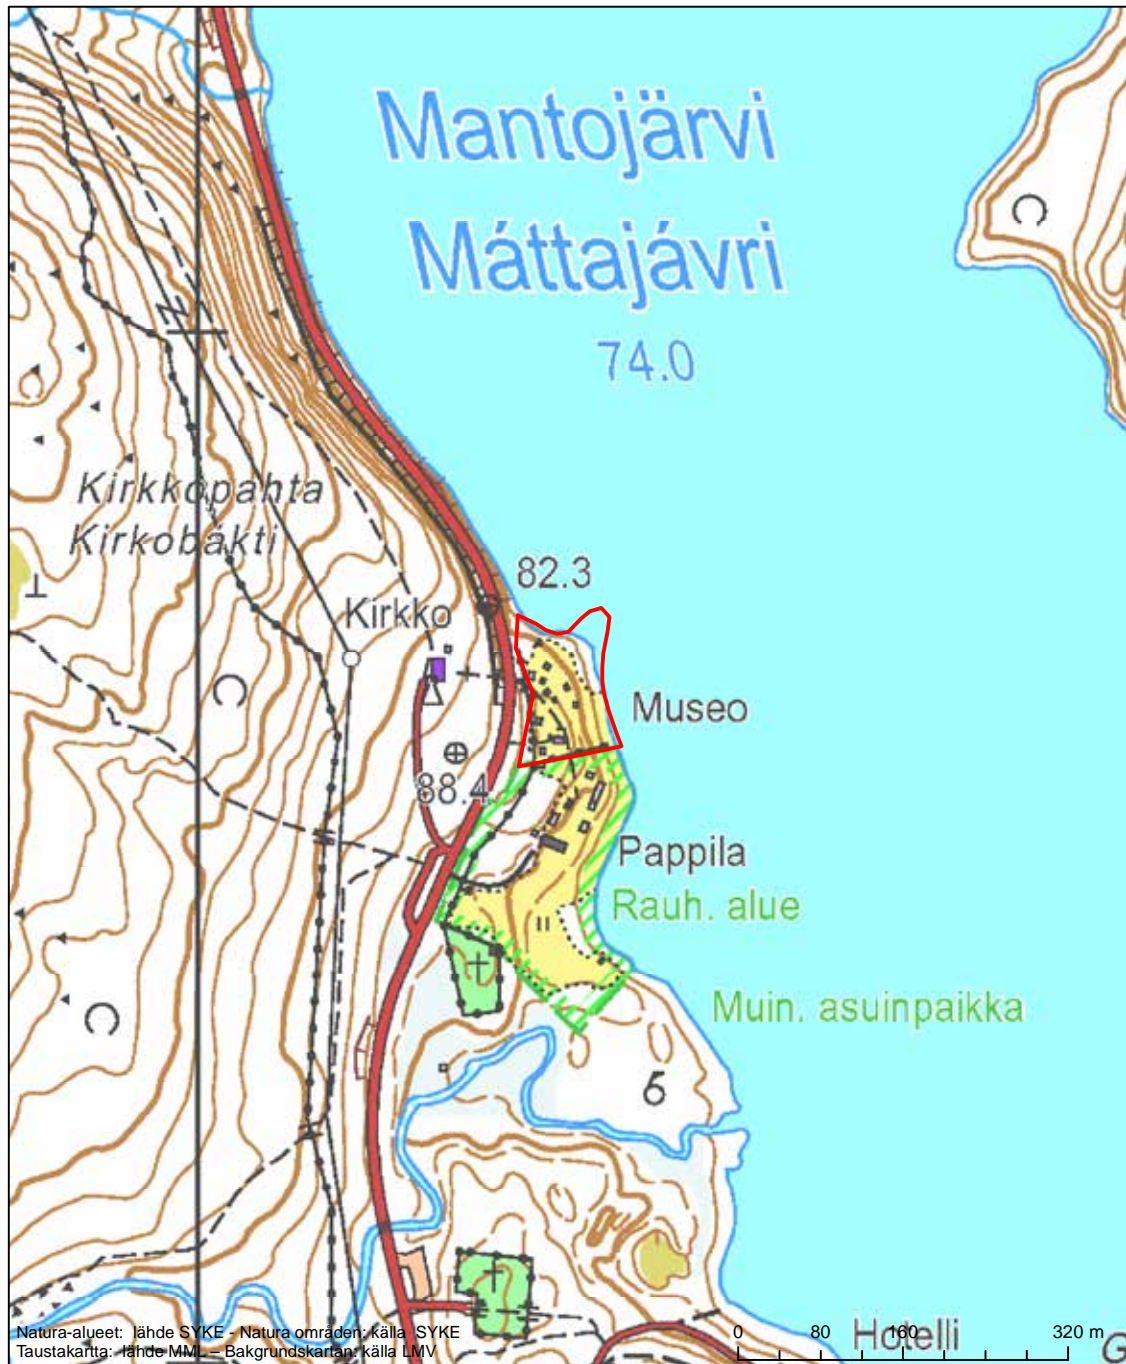

Alueen tunnus/Områdets kod: FI1302009
Alueen nimi: Kirkkotupien niitty
Områdets namn: Kyrkostuguängen

Erityisten suojelutoimien alue (SAC) - Särskilt bevarandeområde (SAC)