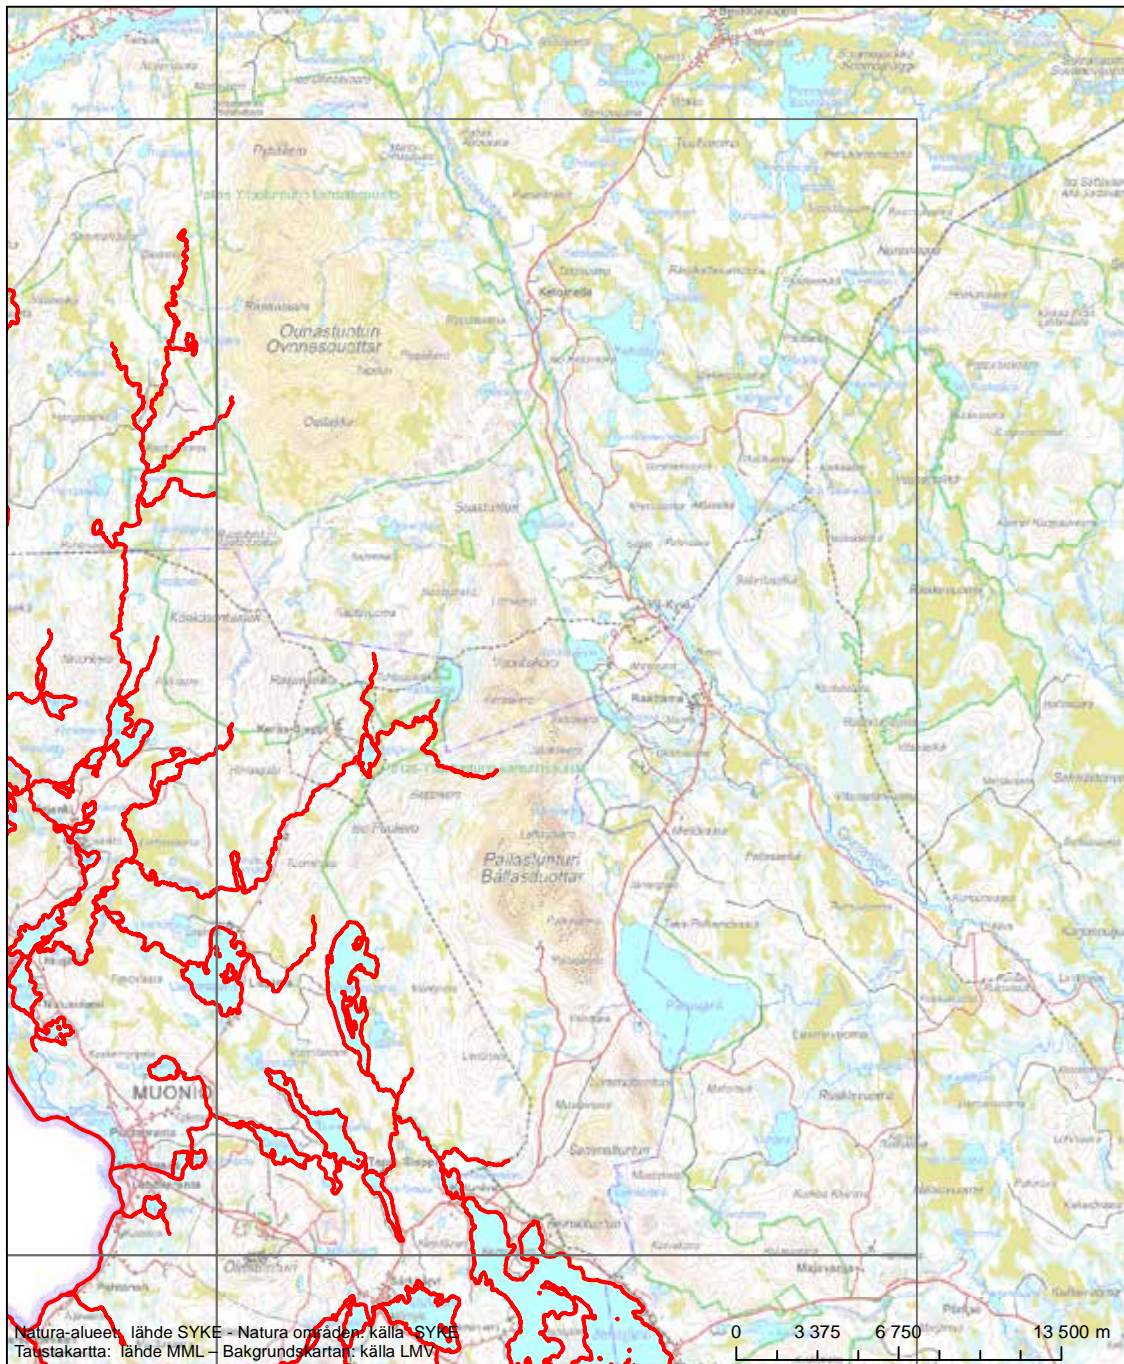

Alueen tunnus/Områdets kod: F11301912
Alueen nimi: Tornionjoen ja Muonionjoen vesistö
Områdets namn: Tornio och Muonio älvars vattensystem

Erityisten suojelutoimien alue (SAC) - Särskilt bevarandeområde (SAC)