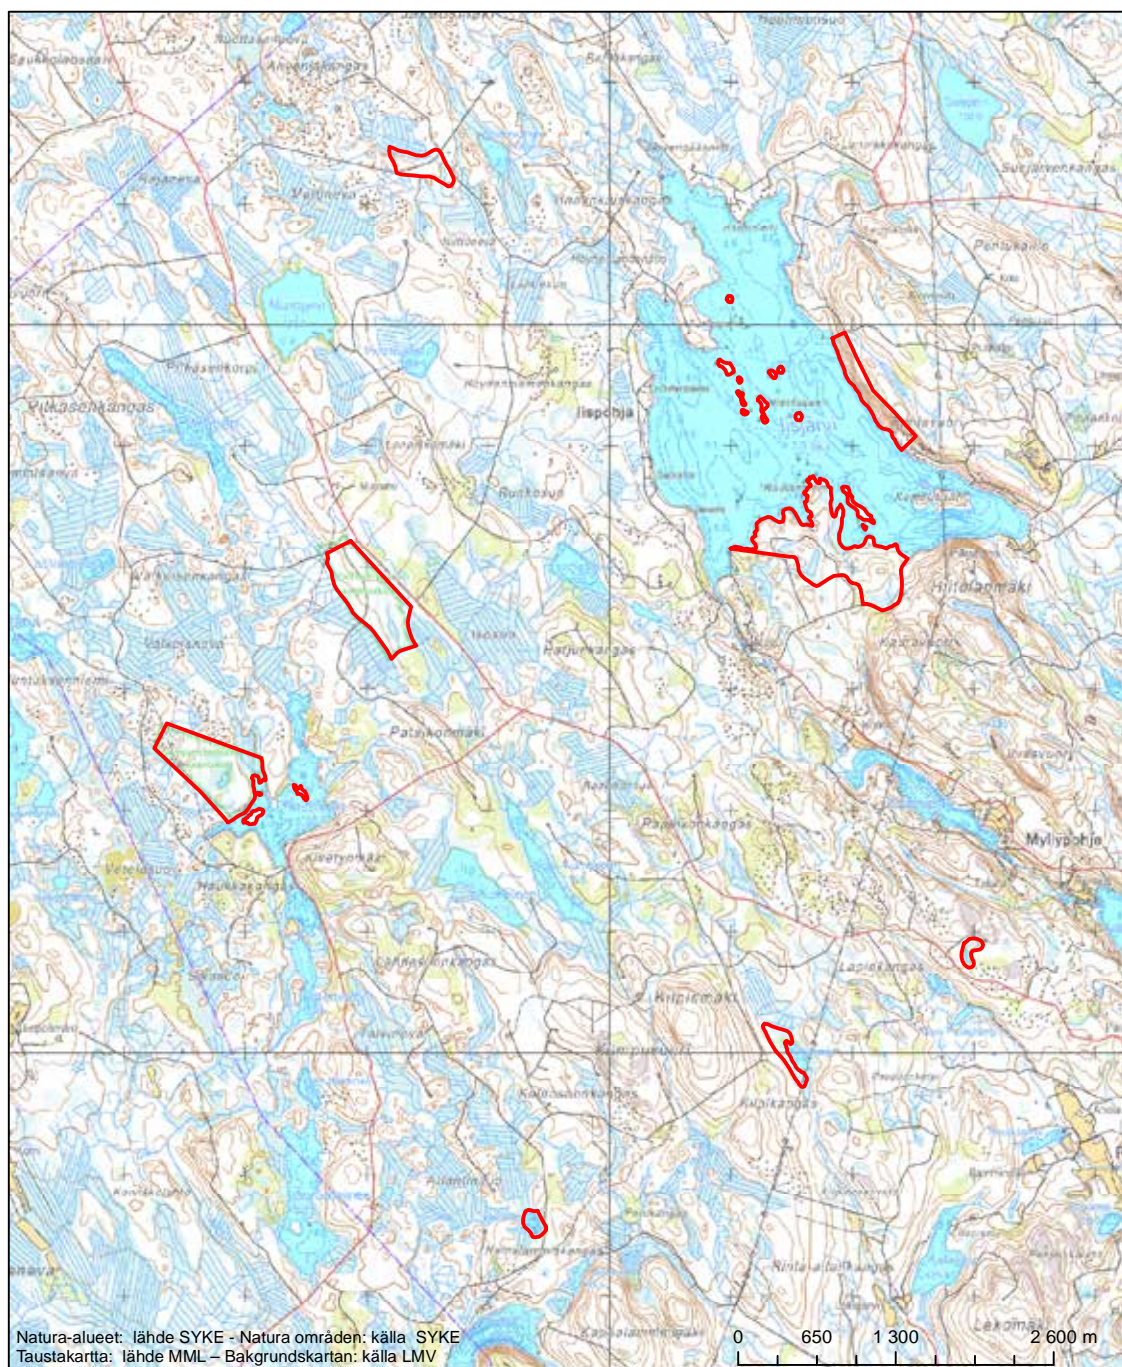

Erityisten suojelutoimien alue (SAC) - Särskilt bevarandeområde (SAC)

Alueen tunnus/Områdets kod: FI0900121
 Alueen nimi: Kivetyn alue
 Områdets namn: Kivettyområdet

Erityinen suojelualue (SPA) - Särskilt skyddsområde (SPA)