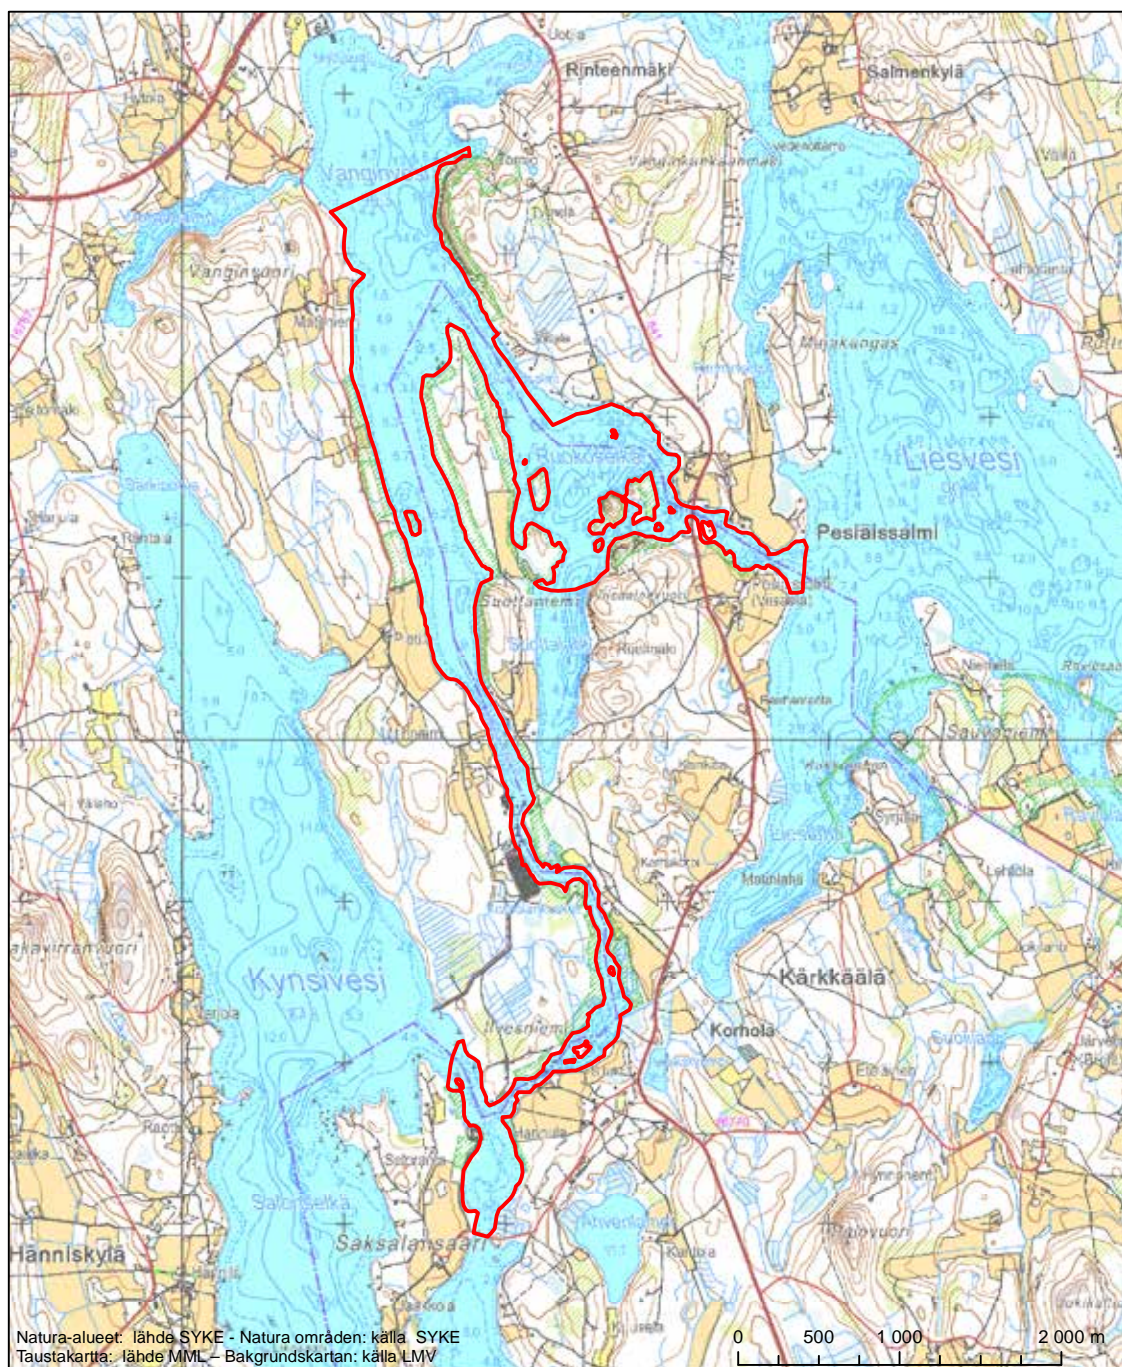

Alueen tunnus/Områdets kod: FI0900018
Alueen nimi: Vanginvesi
Områdets namn: Vanginvesi

Eriyisten suojelutoimien alue (SAC) - Särskilt bevarandeområde (SAC)