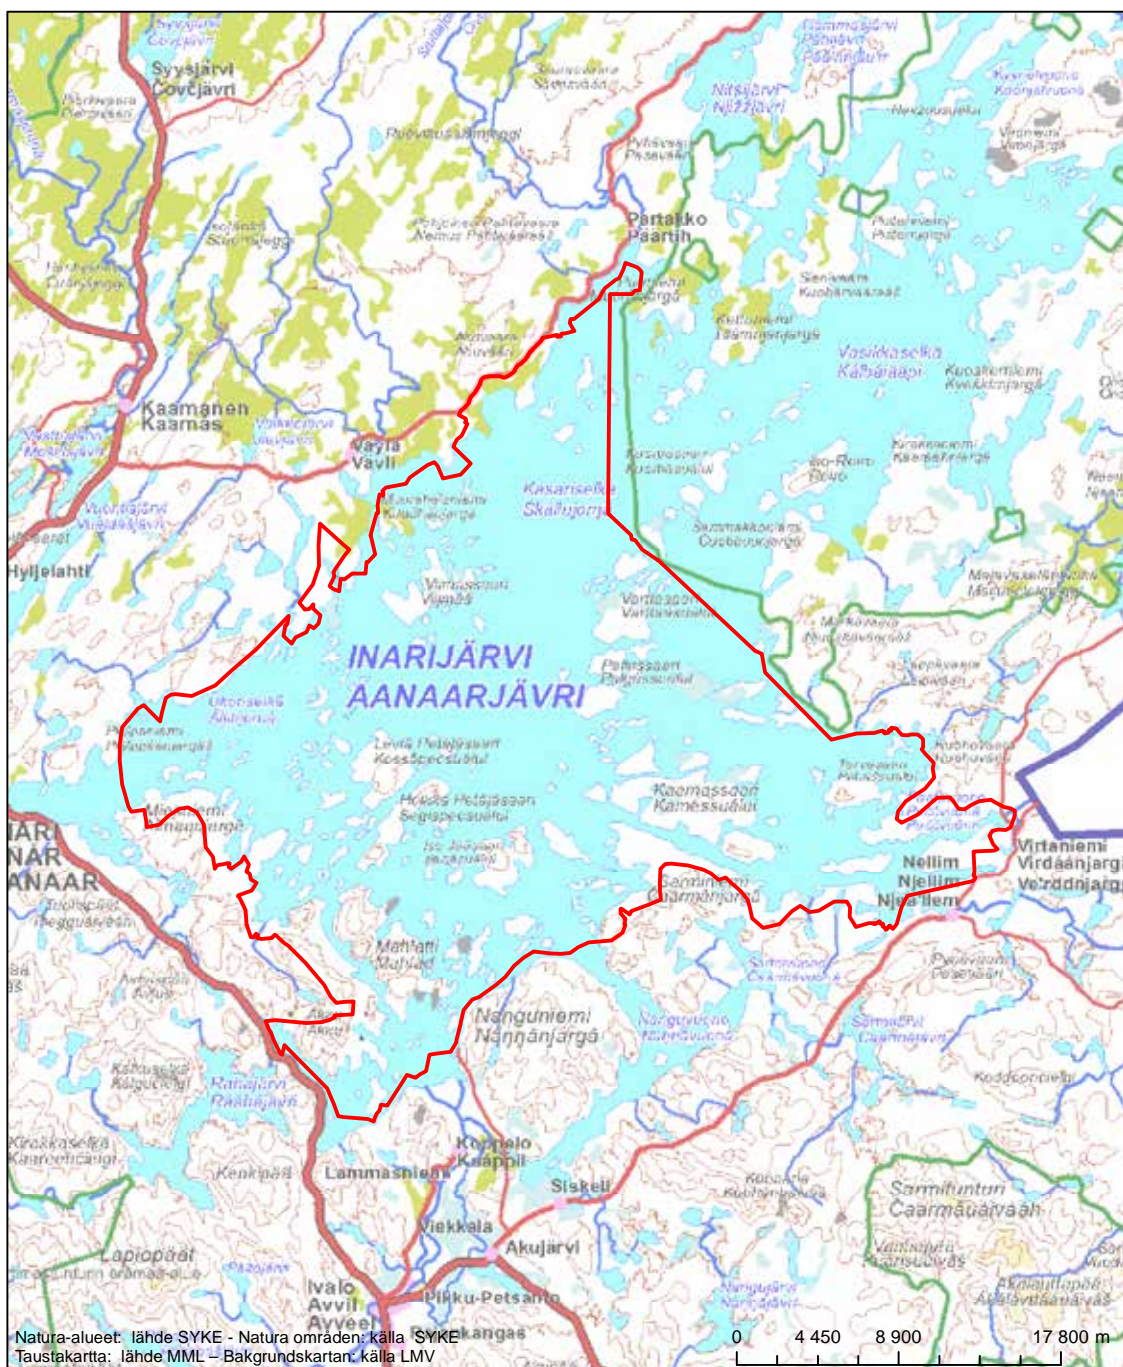

Alueen tunnus/Områdets kod: FI1300212
Alueen nimi: Inarijärvi
Områdets namn: Enare träsk

Erityisten suojelutoimien alue (SAC) - Särskilt bevarandeområde (SAC)