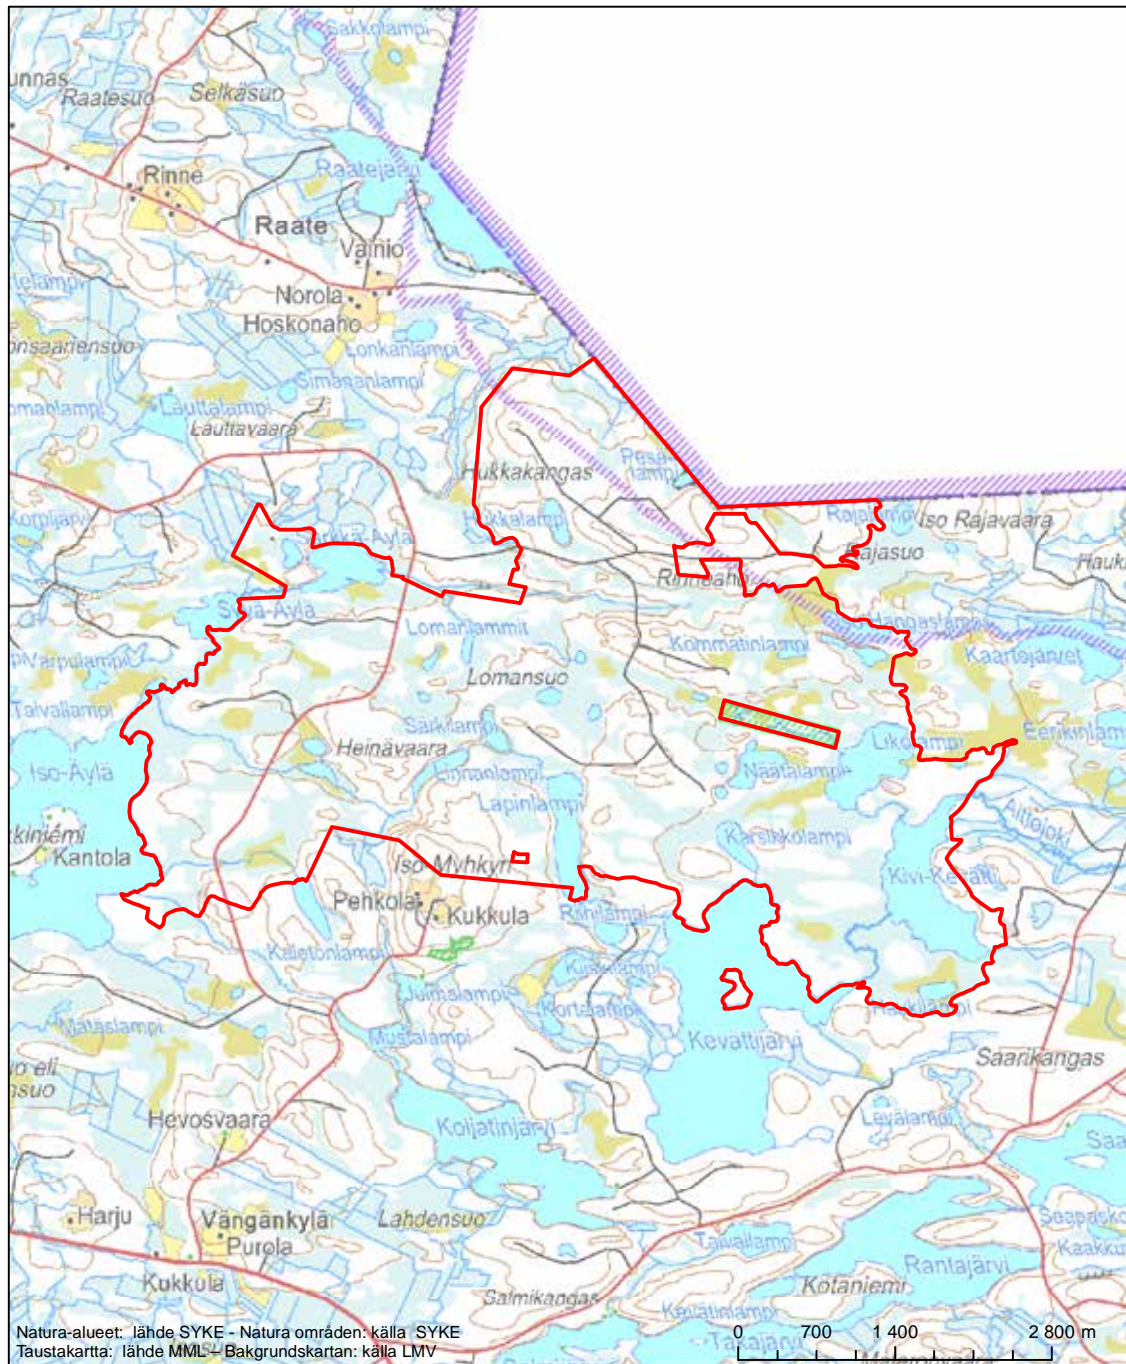

Alueen tunnus/Områdets kod: FI1201012
Alueen nimi: Malahvia
Områdets namn: Malahvia

Erityisten suojelutoimien alue (SAC) - Särskilt bevarandeområde (SAC)