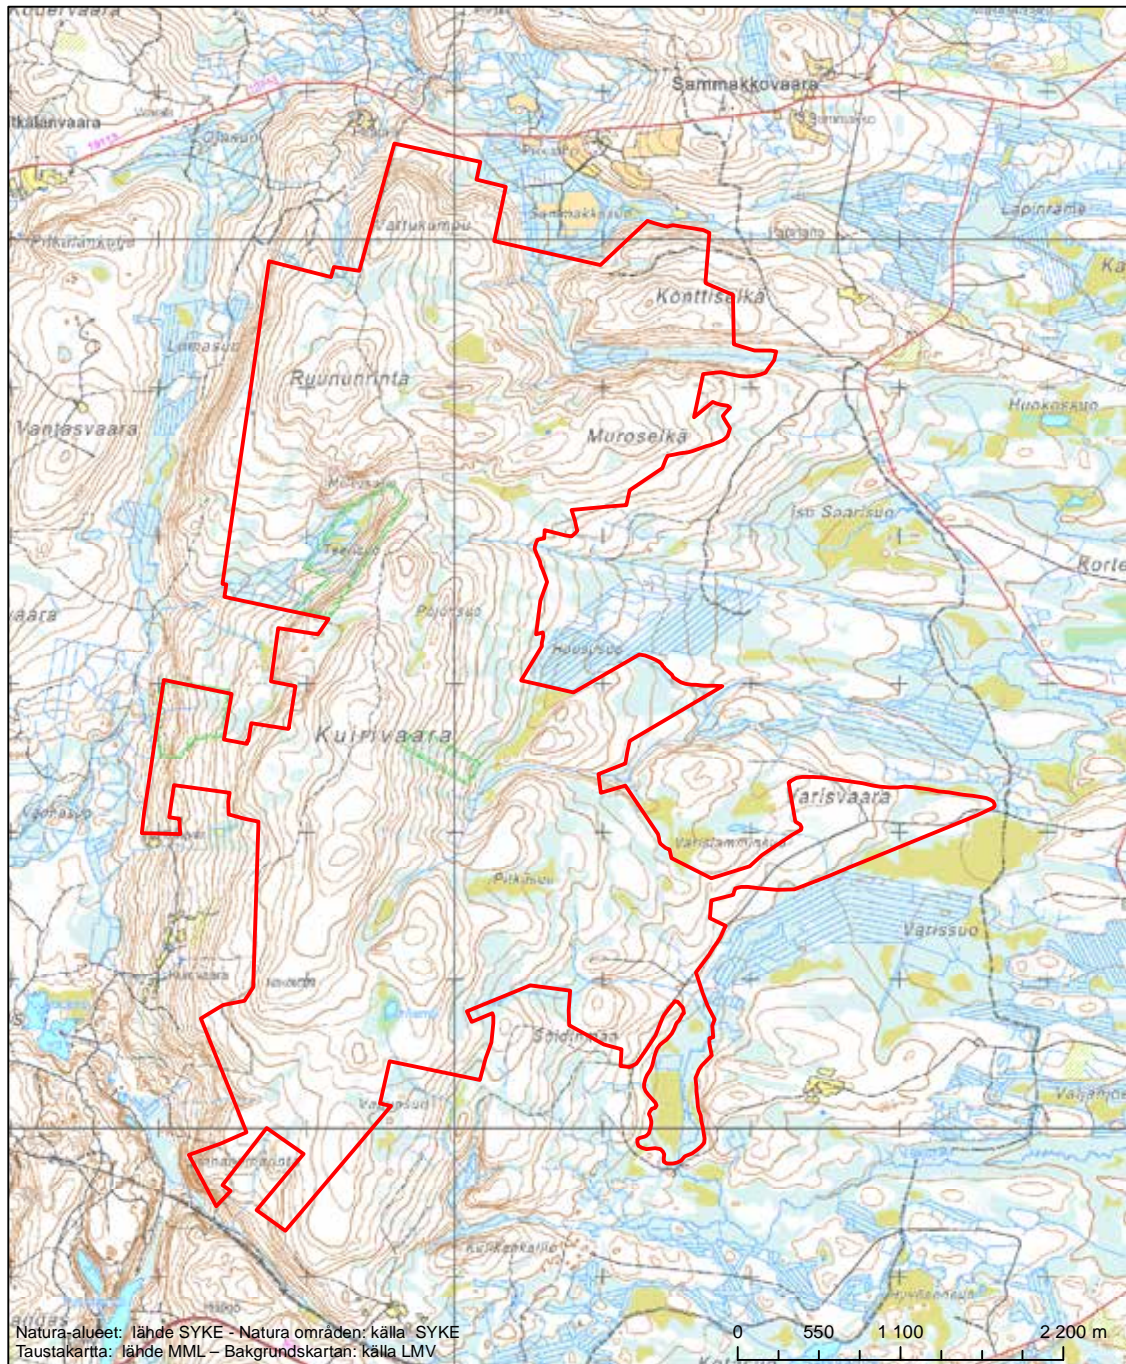

Alueen tunnus/Områdets kod: FI1200406
 Alueen nimi: Kuirivaara
 Områdets namn: Kuirivaara

Erytysten suojelutoimien alue (SAC) - Särskilt bevarandeområde (SAC)

Alueen tunnus/Områdets kod: F11200407
 Alueen nimi: Sikanoreikko
 Områdets namn: Sikanoreikko