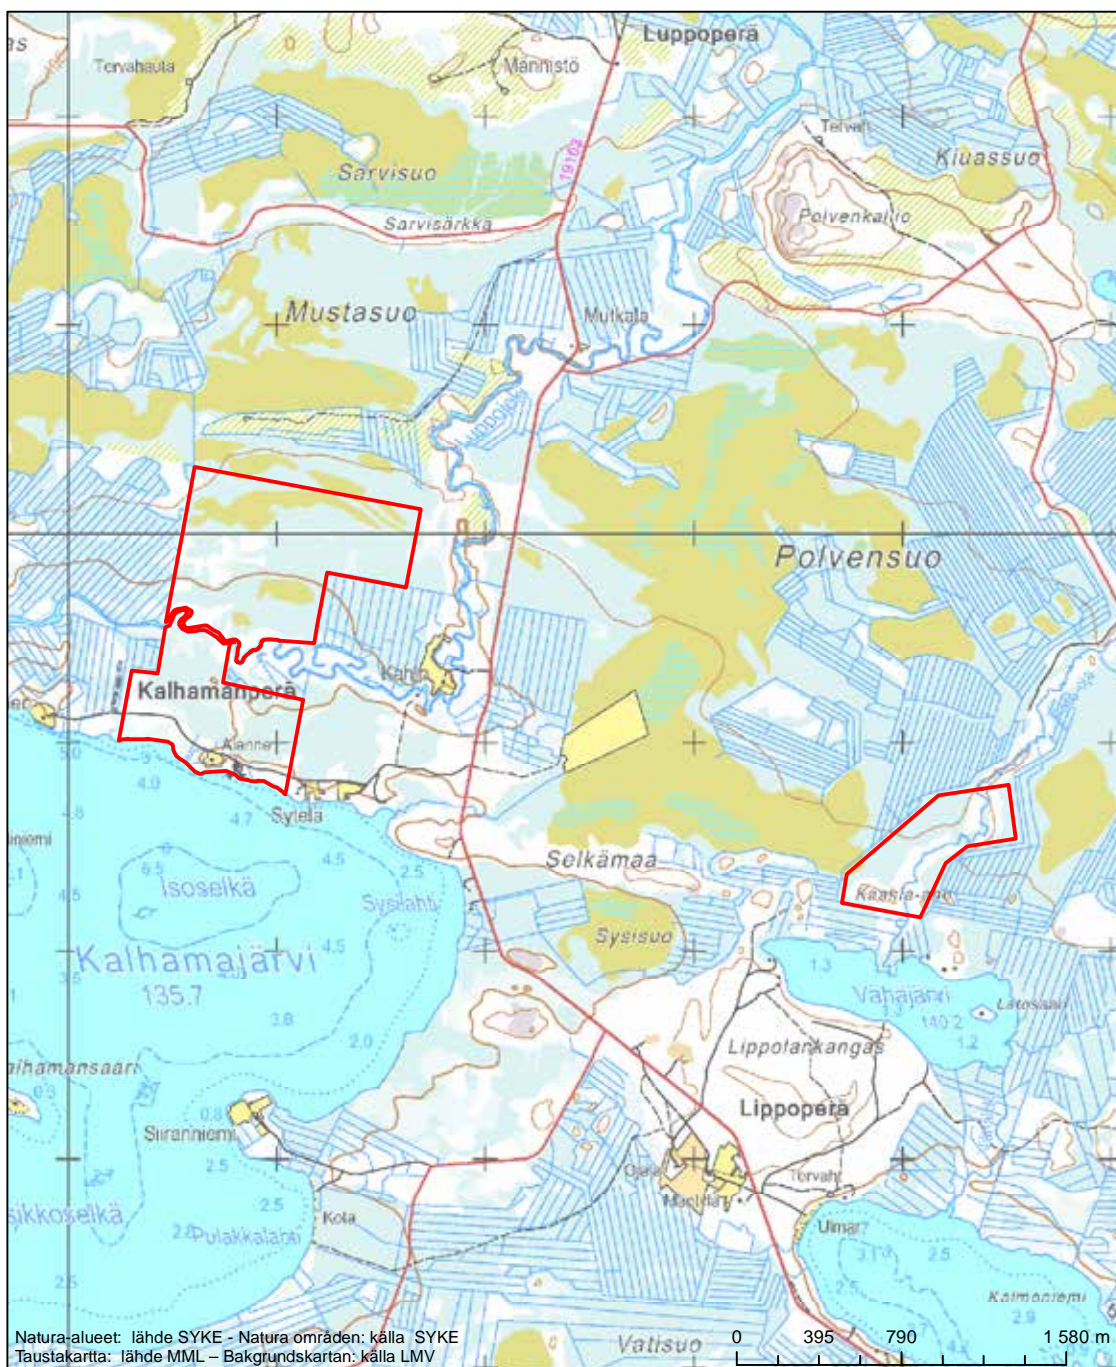

Alueen tunnus/Områdets kod: FI1201005
Alueen nimi: Kaahla-aho
Områdets namn: Kaahla-aho

Erityisten suojelutoimien alue (SAC) - Särskilt bevarandeområde (SAC)