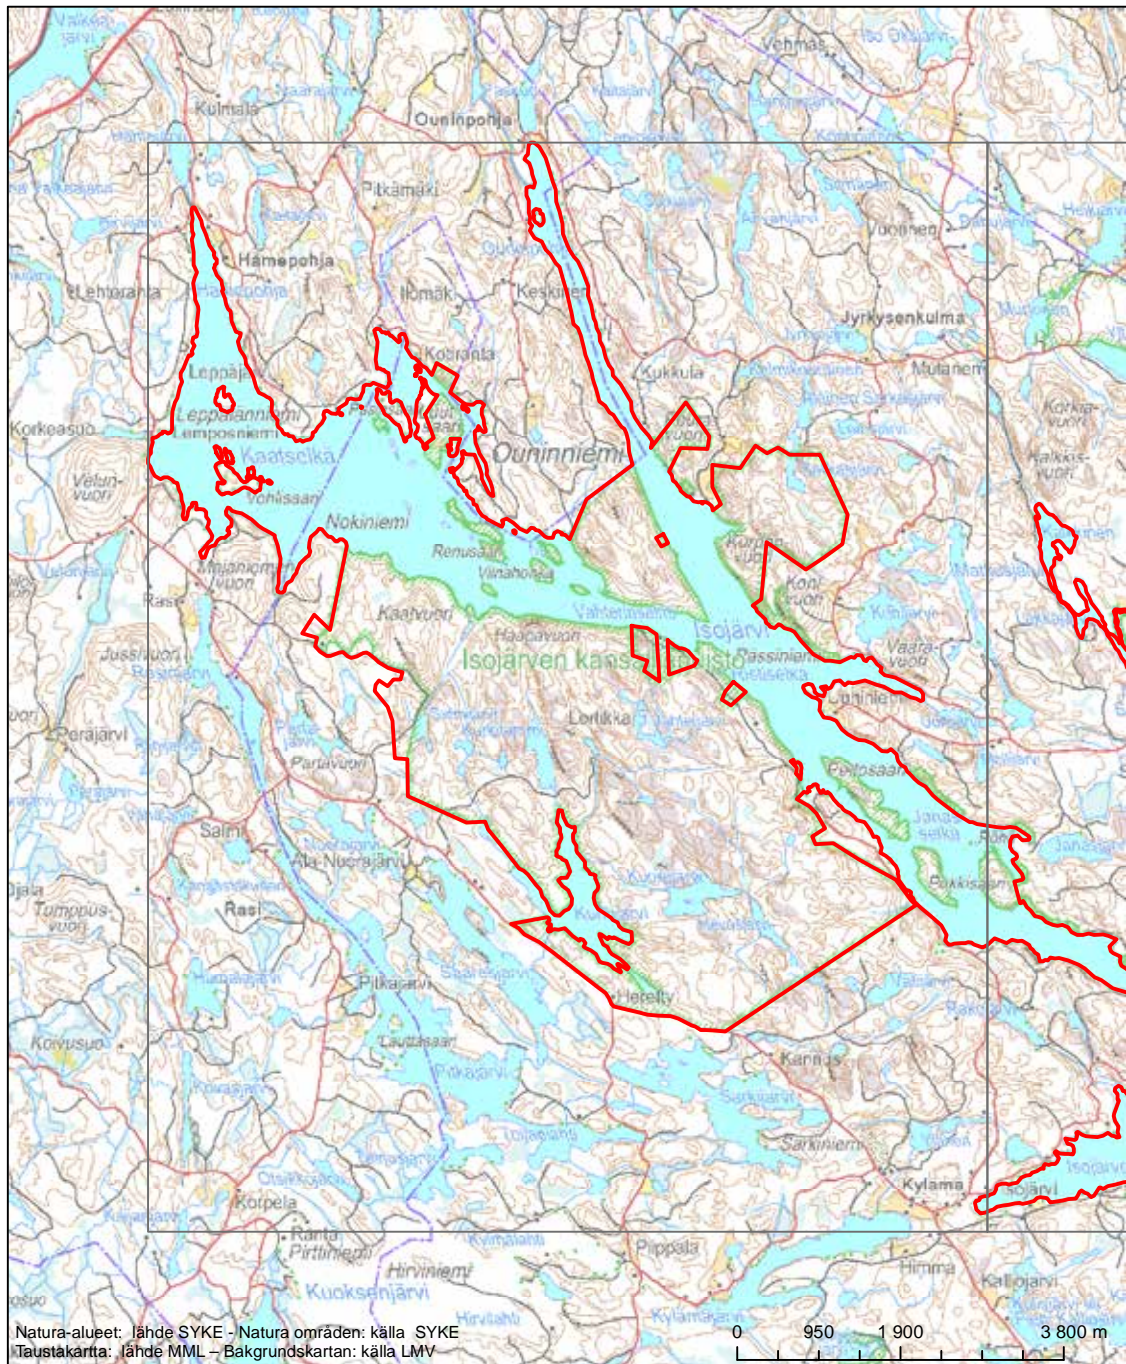

Alueen tunnus/Områdets kod: FI0900101
Alueen nimi: Isojärvi - Arvjanreitti
Områdets namn: Isojärvi-Arvajastråten

Erityisten suojelutoimien alue (SAC) - Särskilt bevarandeområde (SAC)
Erityinen suojelualue (SPA) - Särskilt skyddsområde (SPA)