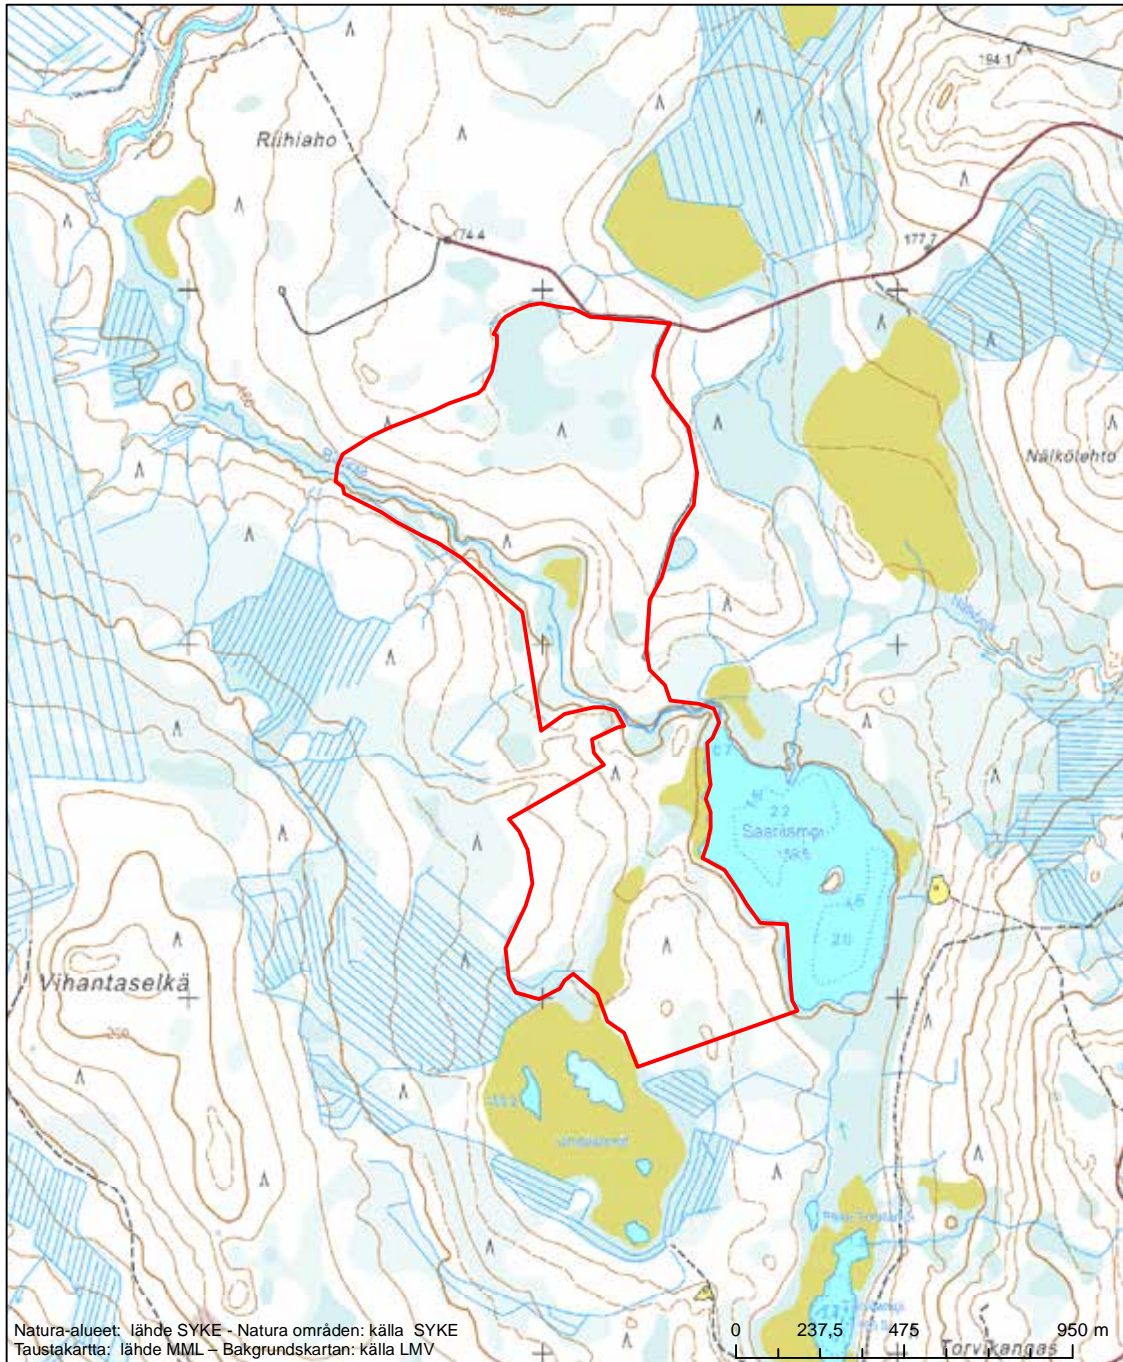

Alueen tunnus/Områdets kod: FI1103822
Alueen nimi: Saarilampi
Områdets namn: Saarilampi

Erityisten suojelutoimien alue (SAC) - Särskilt bevarandeområde (SAC)