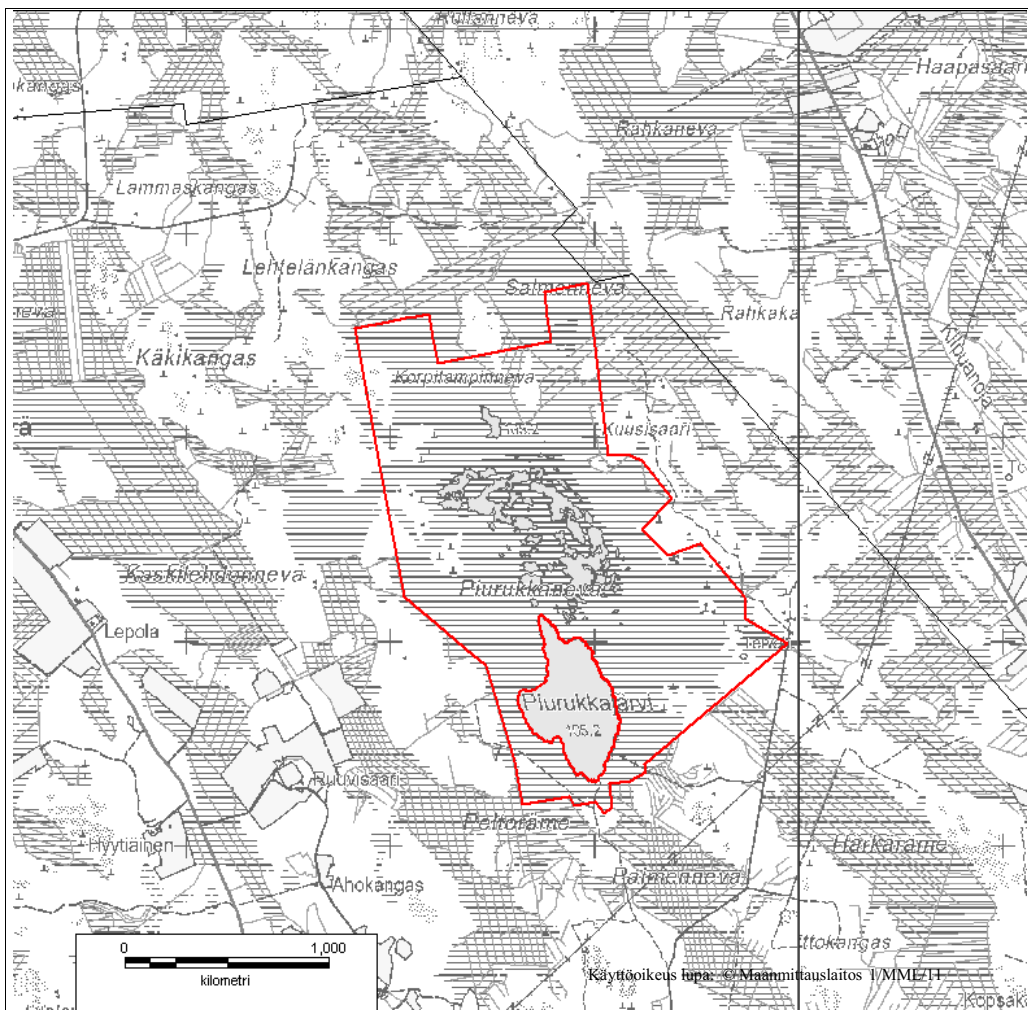

LIITE 2 VÄLINEVAN LUONNONSUOJELUALUE
Haapajärvi

Käyttöoikeus lupa: © Maanmittauslaitos 1/MML/11

Metsäjäniksen, metson, teeren ja pyyn metsästys on sallittu asetuksen 3 §:n 2 momentin alakohtaan 1 a) mukaisesti.
 Hirven metsästys on sallittu asetuksen 3 §:n 2 momentin alakohtaan 2) mukaisesti..

LIITE 7 LAPINNIEMEN LUONNONSUOJELUALUE
Kärämäki

LIITE 8 LAUTTANEVAN LUONNONSUOJELUALUE
Kärämäki

LIITE 10 HILLURAHKAN LUONNONSUOJELUALUE
Merijärvi

LIITE 11 OHINEVAN METSIEN LUONNONSUOJELUALUE
Oulainen

LIITE 12 PIURUKKANEVAN LUONNONSUOJELUALUE
Oulainen

LIITE 25 RIMPINEVAN LUONNONSUOJELUALUE
Siikalatva, Kajaani

LIITE 27 MÄLLINEVAN LUONNONSUOJELUALUE
Ylivieska, Sievi