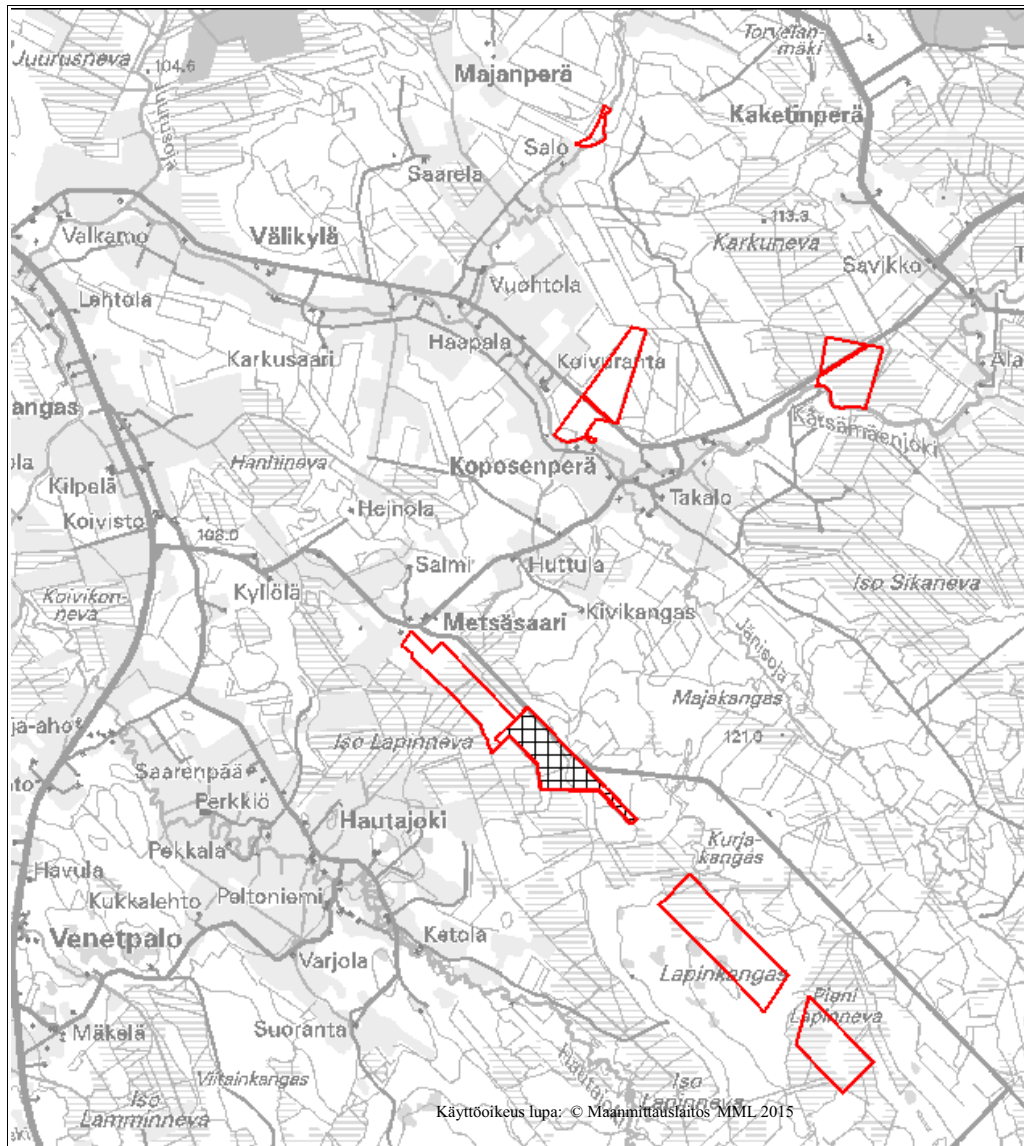

LIITE 2 VÄLINEVAN LUONNONSUOJELUALUE
Haapajärvi

Käyttöoikeus lupa: © Maanmittauslaitos 1/MML/11

Metsäjäniksen, metson, teeren ja pyyn metsästys on sallittu asetuksen 3 §:n 2 momentin alakohtaan 1 a) mukaisesti.
 Hirven metsästys on sallittu asetuksen 3 §:n 2 momentin alakohtaan 2) mukaisesti..

LIITE 7 LAPINNIEMEN LUONNONSUOJELUALUE
Kärämäki

LIITE 8 LAUTTANEVAN LUONNONSUOJELUALUE
Kärämäki

LIITE 10 HILLURAHKAN LUONNONSUOJELUALUE
Merijärvi

LIITE 11 OHINEVAN METSIEN LUONNONSUOJELUALUE
Oulainen

LIITE 12 PIURUKKANEVAN LUONNONSUOJELUALUE
Oulainen

LIITE 16 PYHÄJÄRVEN SAARTEN LUONNONSUOJELUALUE
Pyhäjärvi

LIITE 19 KIVIJÄRVEN LUONNONSUOJELUALUE
Pyhäntä

LIITE 20 PESÄNEVAN LUONNONSUOJELUALUE
Sievi

LIITE 21 PITKÄNEVAN LUONNONSUOJELUALUE
Sievi

LIITE 23 MATKUSNEVAN LUONNONSUOJELUALUE
Siikalatva

LIITE 25 RIMPINEVAN LUONNONSUOJELUALUE
Siikalatva, Kajaani

LIITE 27 MÄLLINEVAN LUONNONSUOJELUALUE
Ylivieska, Sievi