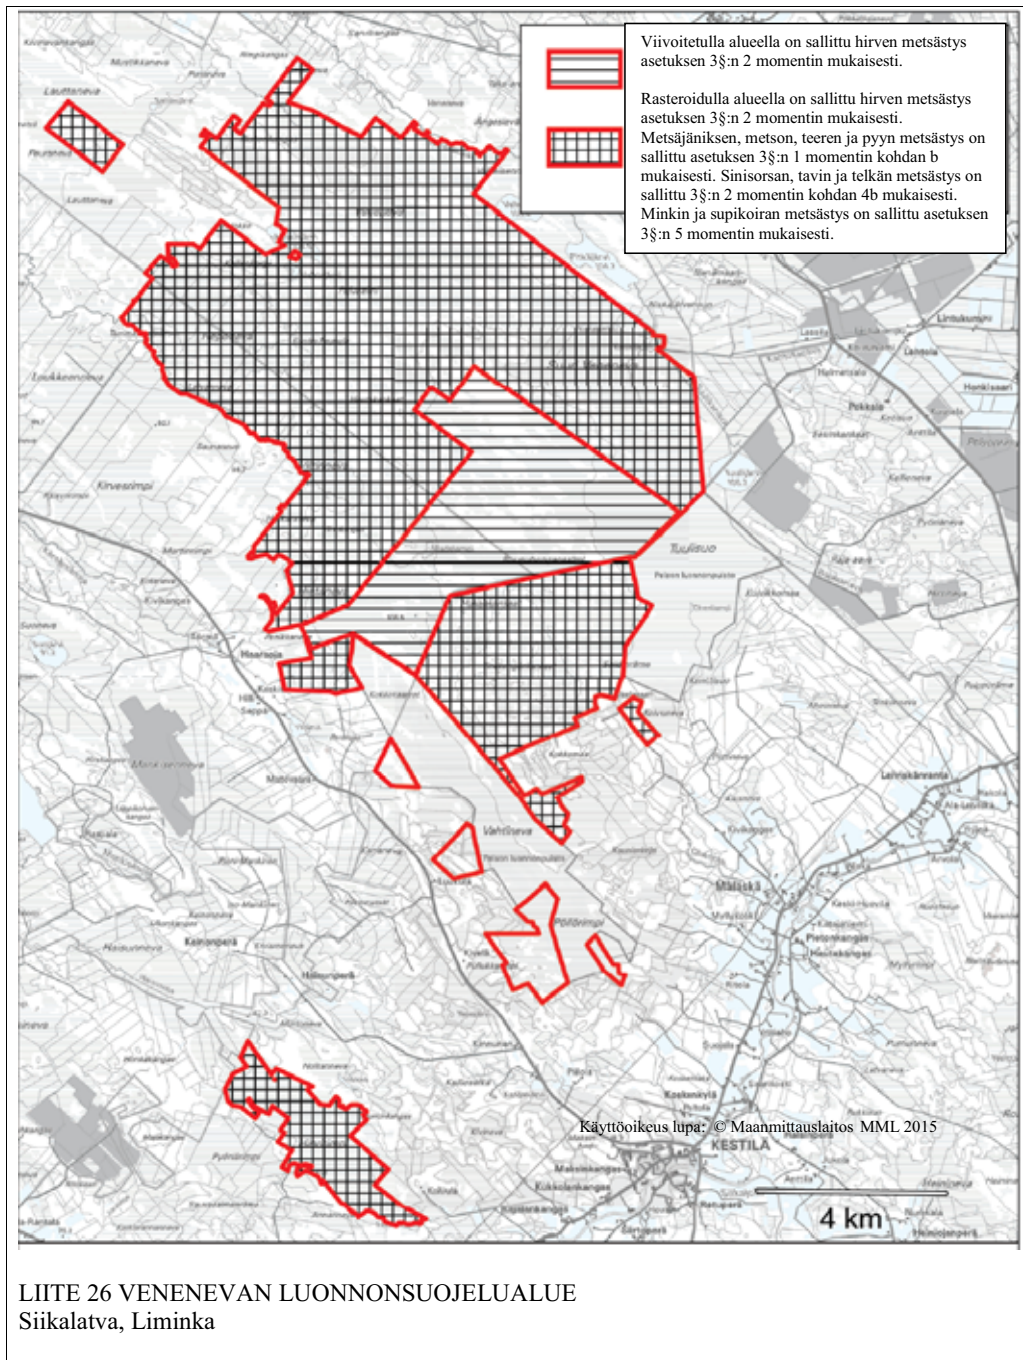

LIITE 7 LAPINNIEMEN LUONNONSUOJELUALUE
Kärämäki

LIITE 8 LAUTTANEVAN LUONNONSUOJELUALUE
Kärämäki

LIITE 10 HILLURAHKAN LUONNONSUOJELUALUE
Merijärvi

LIITE 11 OHINEVAN METSIEN LUONNONSUOJELUALUE
Oulainen

LIITE 12 PIURUKKANEVAN LUONNONSUOJELUALUE
Oulainen

LIITE 16 PYHÄJÄRVEN SAARTEN LUONNONSUOJELUALUE
Pyhäjärvi

LIITE 19 KIVIJÄRVEN LUONNONSUOJELUALUE
Pyhäntä

LIITE 20 PESÄNEVAN LUONNONSUOJELUALUE
Sievi

LIITE 21 PITKÄNEVAN LUONNONSUOJELUALUE
Sievi

LIITE 23 MATKUSNEVAN LUONNONSUOJELUALUE
Siikalatva

LIITE 25 RIMPINEVAN LUONNONSUOJELUALUE
Siikalatva, Kajaani

LIITE 27 MÄLLINEVAN LUONNONSUOJELUALUE
Ylivieska, Sievi