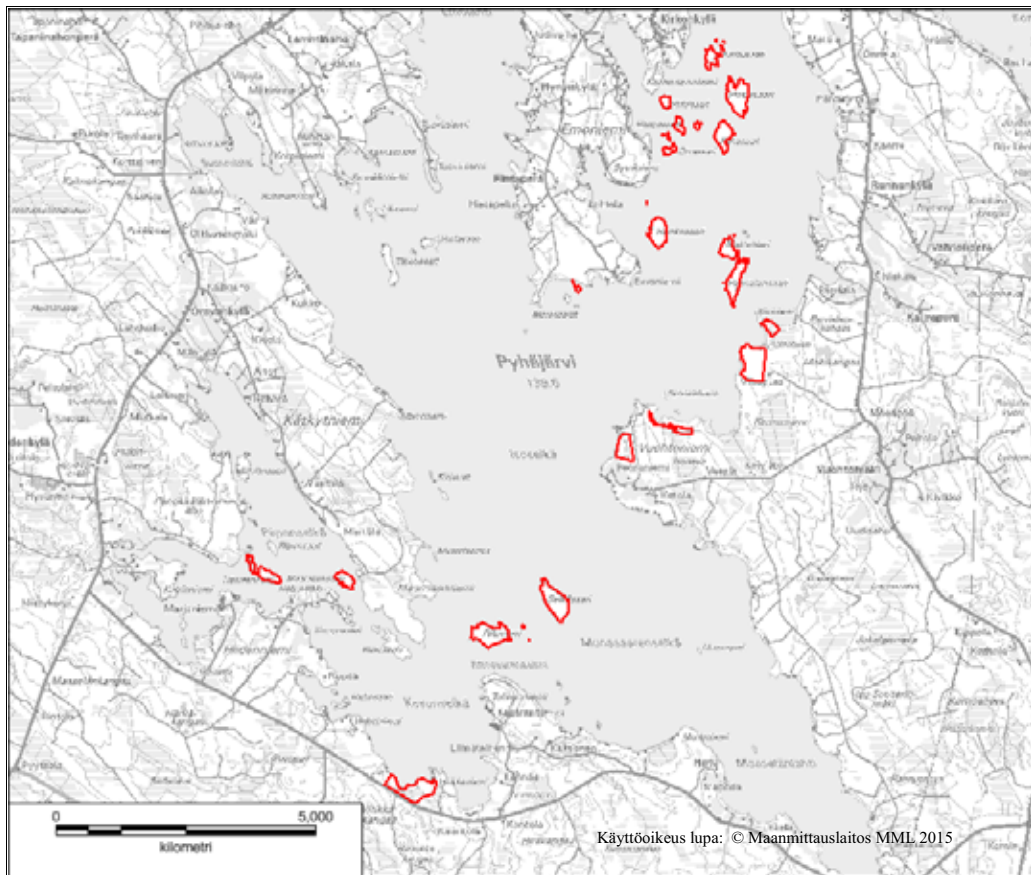

LIITE 7 LAPINNIEMEN LUONNONSUOJELUALUE
Kärämäki

LIITE 8 LAUTTANEVAN LUONNONSUOJELUALUE
Kärämäki

LIITE 10 HILLURAHKAN LUONNONSUOJELUALUE
Merijärvi

LIITE 11 OHINEVAN METSIEN LUONNONSUOJELUALUE
Oulainen

LIITE 12 PIURUKKANEVAN LUONNONSUOJELUALUE
Oulainen

LIITE 13 HAUDANNEVAN LUONNONSUOJELUALUE
Pyhäjärvi

LIITE 14 ISON KARSIKKONEVAN LUONNONSUOJELUALUE
Pyhäjärvi

Hirven metsästys on sallittu asetuksen 3 §:n 2 momentin alakohdan 2) mukaisesti.

LIITE 15 KÄRSÄMÄENJÄRVIEN LUONNONSUOJELUALUE
Pyhäjärvi, Pyhäntä

LIITE 16 PYHÄJÄRVEN SAARTEN LUONNONSUOJELUALUE
Pyhäjärvi

LIITE 19 KIVIJÄRVEN LUONNONSUOJELUALUE
Pyhäntä

LIITE 20 PESÄNEVAN LUONNONSUOJELUALUE
Sievi

LIITE 21 PITKÄNEVAN LUONNONSUOJELUALUE
Sievi

LIITE 23 MATKUSNEVAN LUONNONSUOJELUALUE
Siikalatva

LIITE 25 RIMPINEVAN LUONNONSUOJELUALUE
Siikalatva, Kajaani

LIITE 27 MÄLLINEVAN LUONNONSUOJELUALUE
Ylivieska, Sievi