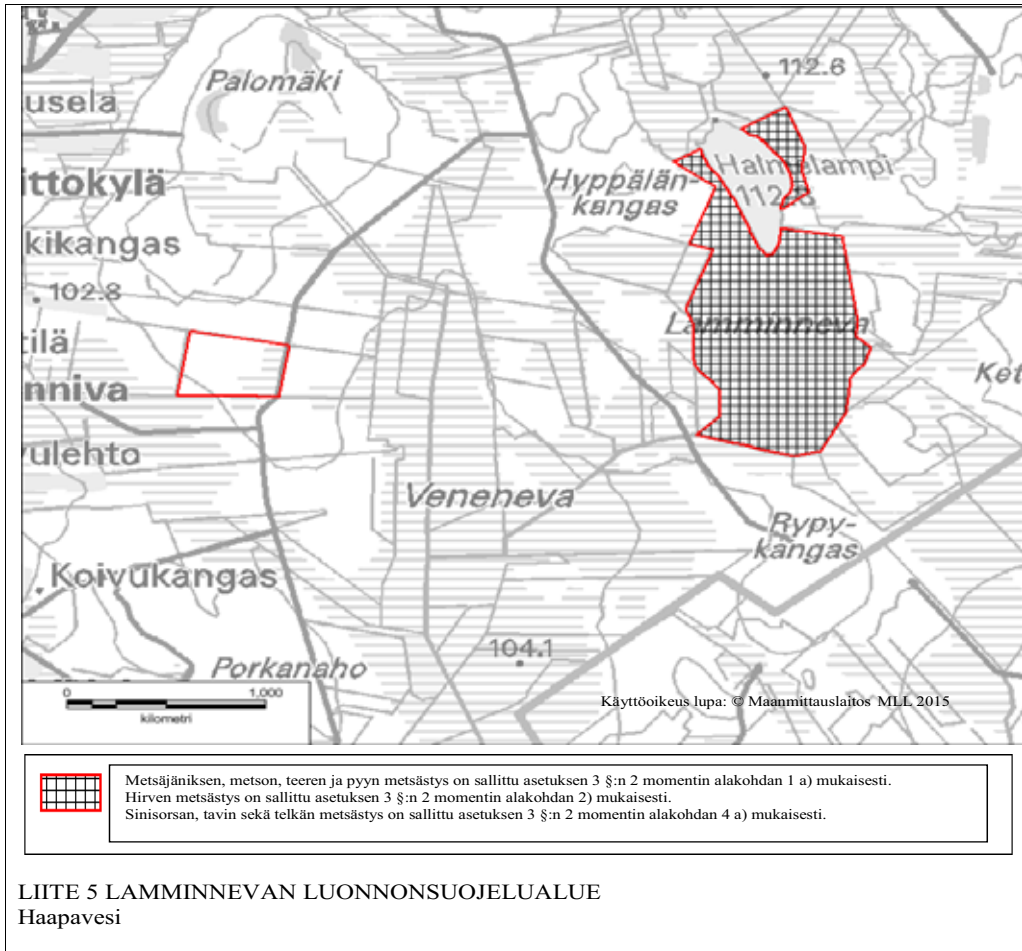

LIITE 2 VÄLINEVAN LUONNONSUOJELUALUE
Haapajärvi

Käyttöoikeus lupa: © Maanmittauslaitos 1/MML/11

Metsäjäniksen, metson, teeren ja pyyn metsästys on sallittu asetuksen 3 §:n 2 momentin alakohtaan 1 a) mukaisesti.
 Hirven metsästys on sallittu asetuksen 3 §:n 2 momentin alakohtaan 2) mukaisesti..

LIITE 7 LAPINNIEMEN LUONNONSUOJELUALUE
Kärämäki

LIITE 8 LAUTTANEVAN LUONNONSUOJELUALUE
Kärämäki

LIITE 10 HILLURAHKAN LUONNONSUOJELUALUE
Merijärvi

LIITE 11 OHINEVAN METSIEN LUONNONSUOJELUALUE
Oulainen

LIITE 12 PIURUKKANEVAN LUONNONSUOJELUALUE
Oulainen