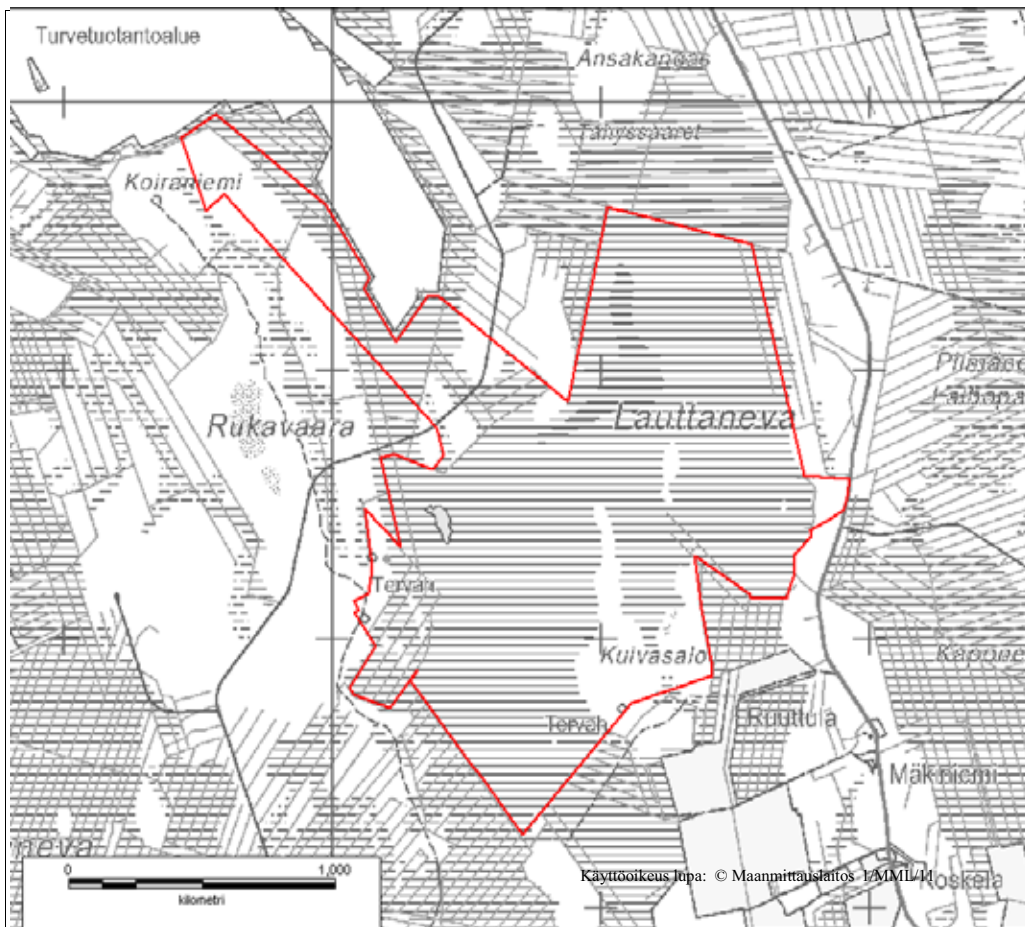

LIITE 2 VÄLINEVAN LUONNONSUOJELUALUE
Haapajärvi

Käyttöoikeus lupa: © Maanmittauslaitos 1/MML/11

Metsäjäniksen, metson, teeren ja pyyn metsästys on sallittu asetuksen 3 §:n 2 momentin alakohtaan 1 a) mukaisesti.
 Hirven metsästys on sallittu asetuksen 3 §:n 2 momentin alakohtaan 2) mukaisesti..

LIITE 7 LAPINNIEMEN LUONNONSUOJELUALUE
Kärämäki

LIITE 8 LAUTTANEVAN LUONNONSUOJELUALUE
Kärämäki

LIITE 10 HILLURAHKAN LUONNONSUOJELUALUE
Merijärvi

LIITE 11 OHINEVAN METSIEN LUONNONSUOJELUALUE
Oulainen

LIITE 12 PIURUKKANEVAN LUONNONSUOJELUALUE
Oulainen

LIITE 25 RIMPINEVAN LUONNONSUOJELUALUE
Siikalatva, Kajaani

LIITE 27 MÄLLINEVAN LUONNONSUOJELUALUE
Ylivieska, Sievi