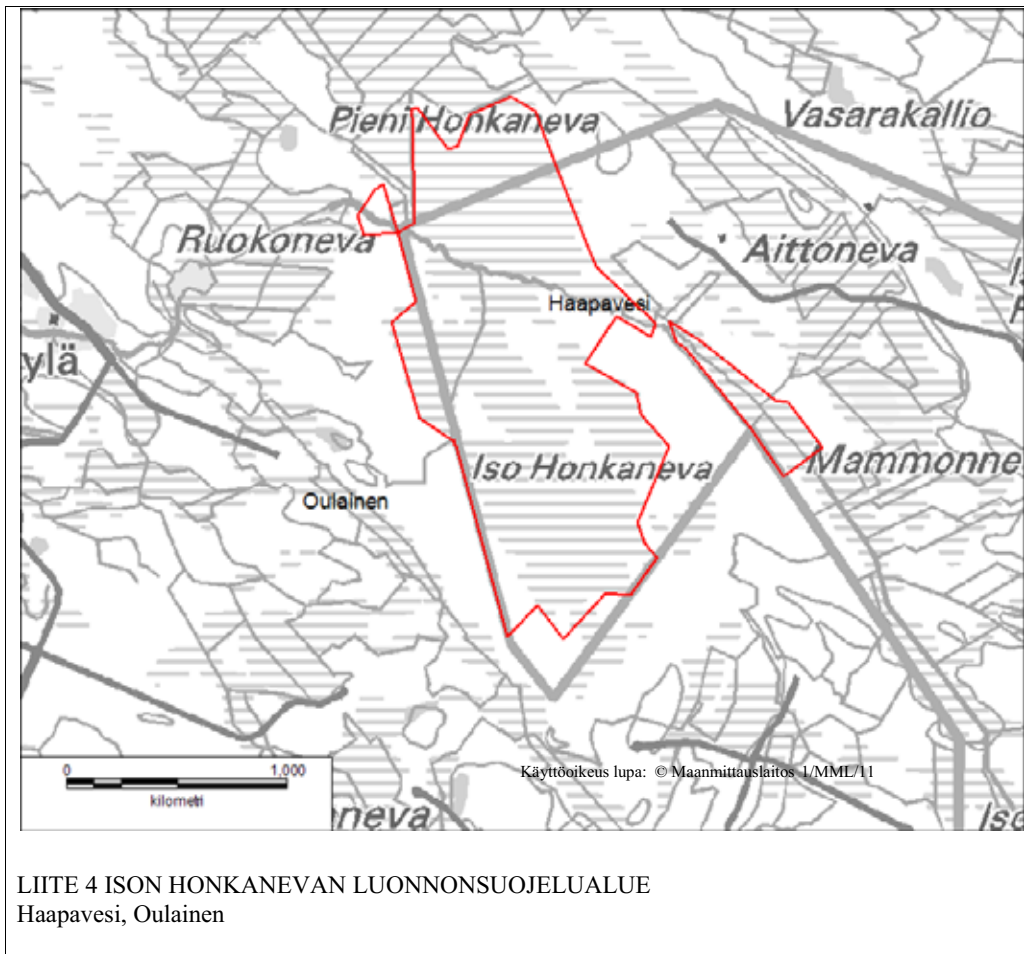

LIITE 2 VÄLINEVAN LUONNONSUOJELUALUE
Haapajärvi

Käyttöoikeus lupa: © Maanmittauslaitos 1/MML/11

Metsäjäniksen, metson, teeren ja pyyn metsästys on sallittu asetuksen 3 §:n 2 momentin alakohtaan 1 a) mukaisesti.
 Hirven metsästys on sallittu asetuksen 3 §:n 2 momentin alakohtaan 2) mukaisesti..

LIITE 25 RIMPINEVAN LUONNONSUOJELUALUE
Siikalatva, Kajaani

LIITE 27 MÄLLINEVAN LUONNONSUOJELUALUE
Ylivieska, Sievi