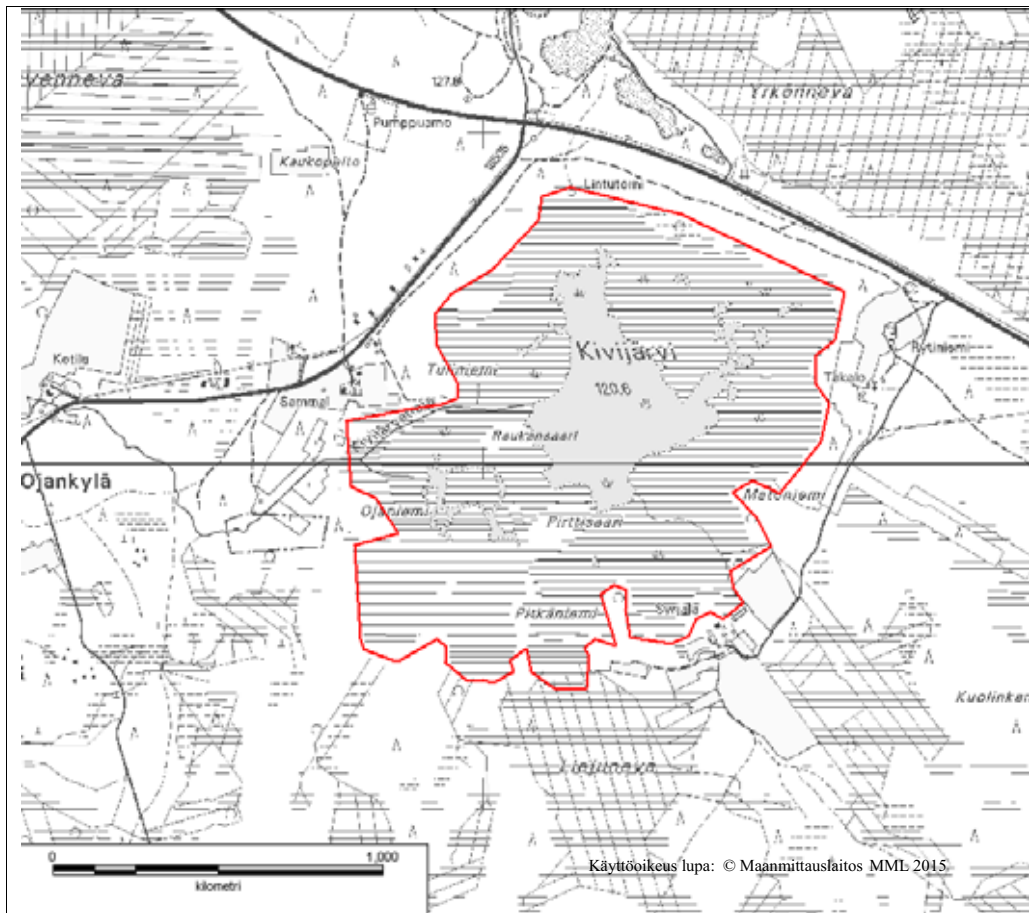

LIITE 13 HAUDANNEVAN LUONNONSUOJELUALUE
Pyhäjärvi

LIITE 14 ISON KARSIKKONEVAN LUONNONSUOJELUALUE
Pyhäjärvi

Hirven metsästys on sallittu asetuksen 3 §:n 2 momentin alakohdan 2) mukaisesti.

LIITE 15 KÄRSÄMÄENJÄRVIEN LUONNONSUOJELUALUE
Pyhäjärvi, Pyhäntä

LIITE 16 PYHÄJÄRVEN SAARTEN LUONNONSUOJELUALUE
Pyhäjärvi

LIITE 19 KIVIJÄRVEN LUONNONSUOJELUALUE
Pyhäntä

LIITE 20 PESÄNEVAN LUONNONSUOJELUALUE
Sievi

LIITE 21 PITKÄNEVAN LUONNONSUOJELUALUE
Sievi

LIITE 23 MATKUSNEVAN LUONNONSUOJELUALUE
Siikalatva

LIITE 25 RIMPINEVAN LUONNONSUOJELUALUE
Siikalatva, Kajaani

LIITE 27 MÄLLINEVAN LUONNONSUOJELUALUE
Ylivieska, Sievi