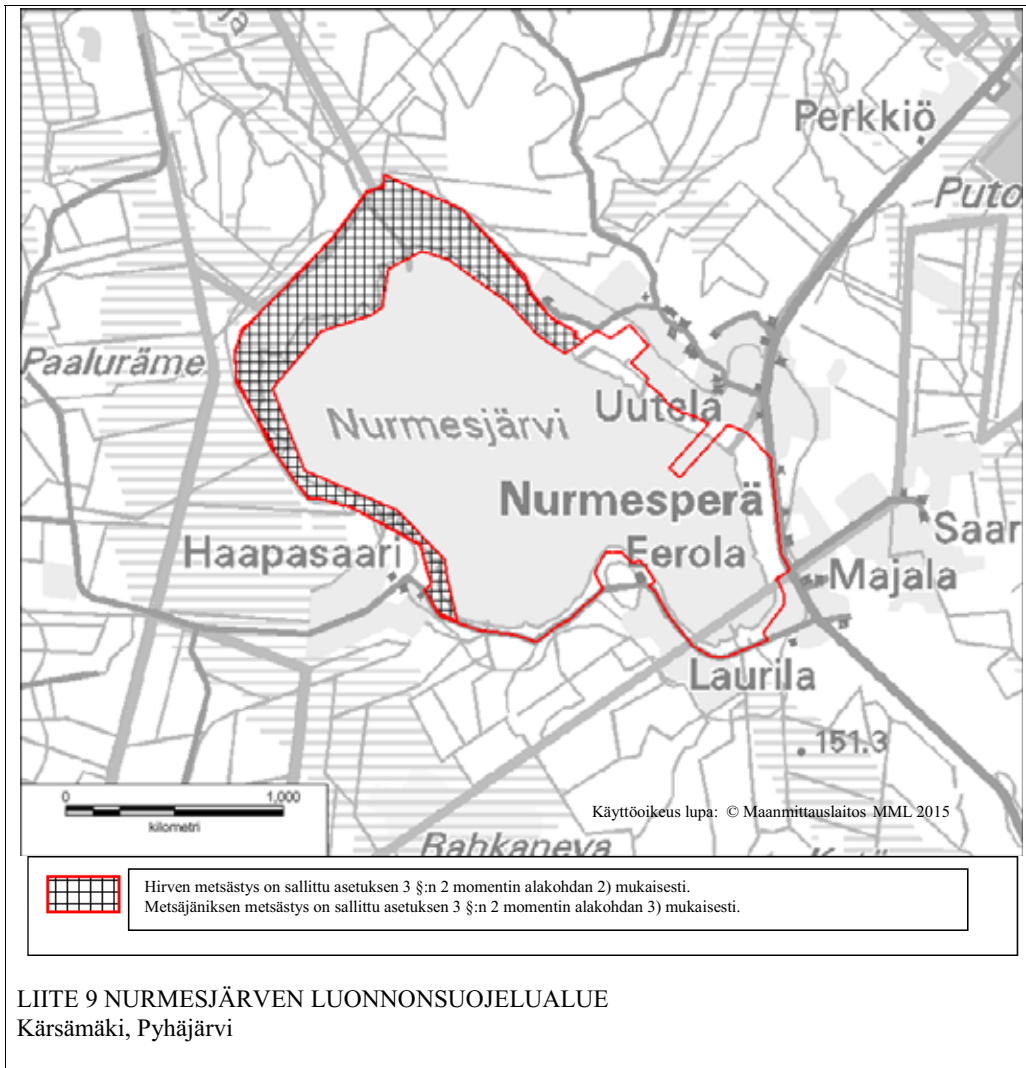

LIITE 2 VÄLINEVAN LUONNONSUOJELUALUE
Haapajärvi

Käyttöoikeus lupa: © Maanmittauslaitos 1/MML/11

Metsäjäniksen, metson, teeren ja pyyn metsästys on sallittu asetuksen 3 §:n 2 momentin alakohtaan 1 a) mukaisesti.
 Hirven metsästys on sallittu asetuksen 3 §:n 2 momentin alakohtaan 2) mukaisesti..

LIITE 7 LAPINNIEMEN LUONNONSUOJELUALUE
Kärämäki

LIITE 8 LAUTTANEVAN LUONNONSUOJELUALUE
Kärämäki

LIITE 10 HILLURAHKAN LUONNONSUOJELUALUE
Merijärvi

LIITE 11 OHINEVAN METSIEN LUONNONSUOJELUALUE
Oulainen

LIITE 12 PIURUKKANEVAN LUONNONSUOJELUALUE
Oulainen

LIITE 25 RIMPINEVAN LUONNONSUOJELUALUE
Siikalatva, Kajaani

LIITE 27 MÄLLINEVAN LUONNONSUOJELUALUE
Ylivieska, Sievi