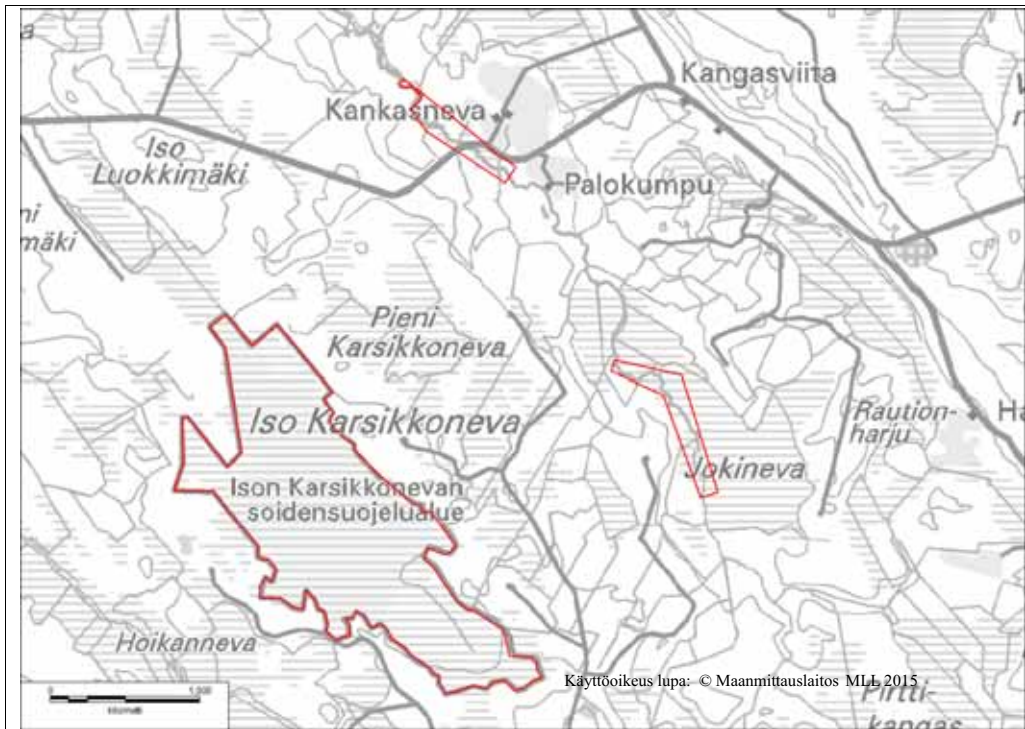

LIITE 14 ISON KARSIKKONEVAN LUONNONSUOJELUALUE
Pyhäjärvi