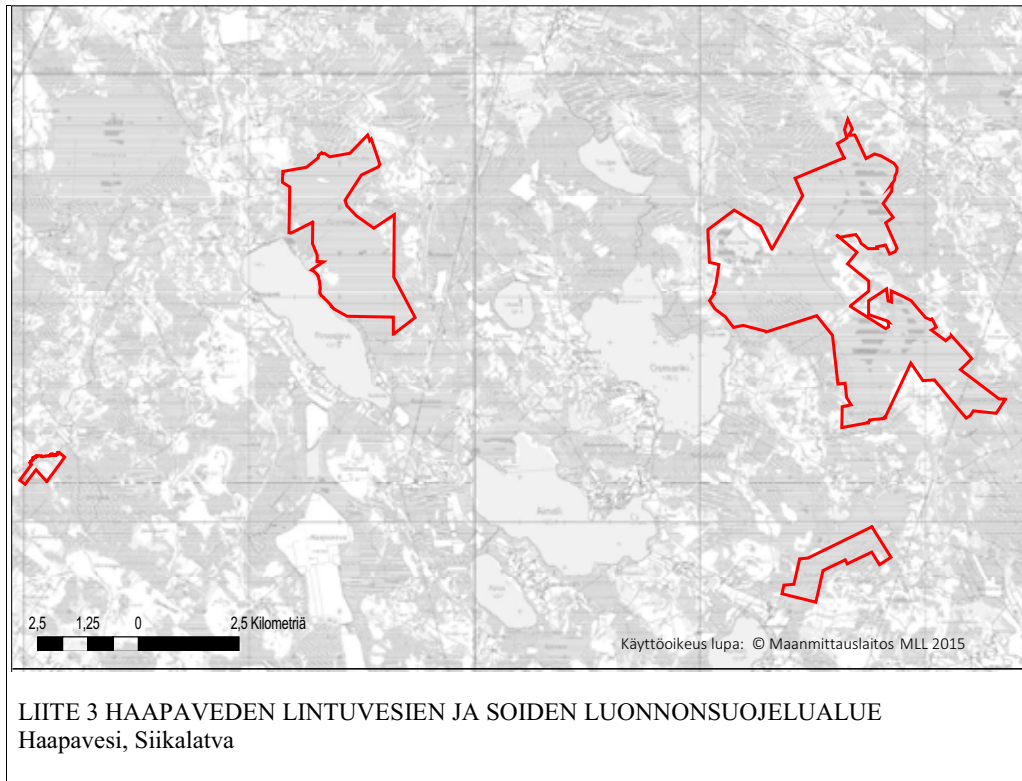

LIITE 2 VÄLINEVAN LUONNONSUOJELUALUE
Haapajärvi

Käyttöoikeus lupa: © Maanmittauslaitos 1/MML/11

Metsäjäniksen, metson, teeren ja pyyn metsästys on sallittu asetuksen 3 §:n 2 momentin alakohtaan 1 a) mukaisesti.
 Hirven metsästys on sallittu asetuksen 3 §:n 2 momentin alakohtaan 2) mukaisesti..

LIITE 25 RIMPINEVAN LUONNONSUOJELUALUE
Siikalatva, Kajaani

LIITE 27 MÄLLINEVAN LUONNONSUOJELUALUE
Ylivieska, Sievi