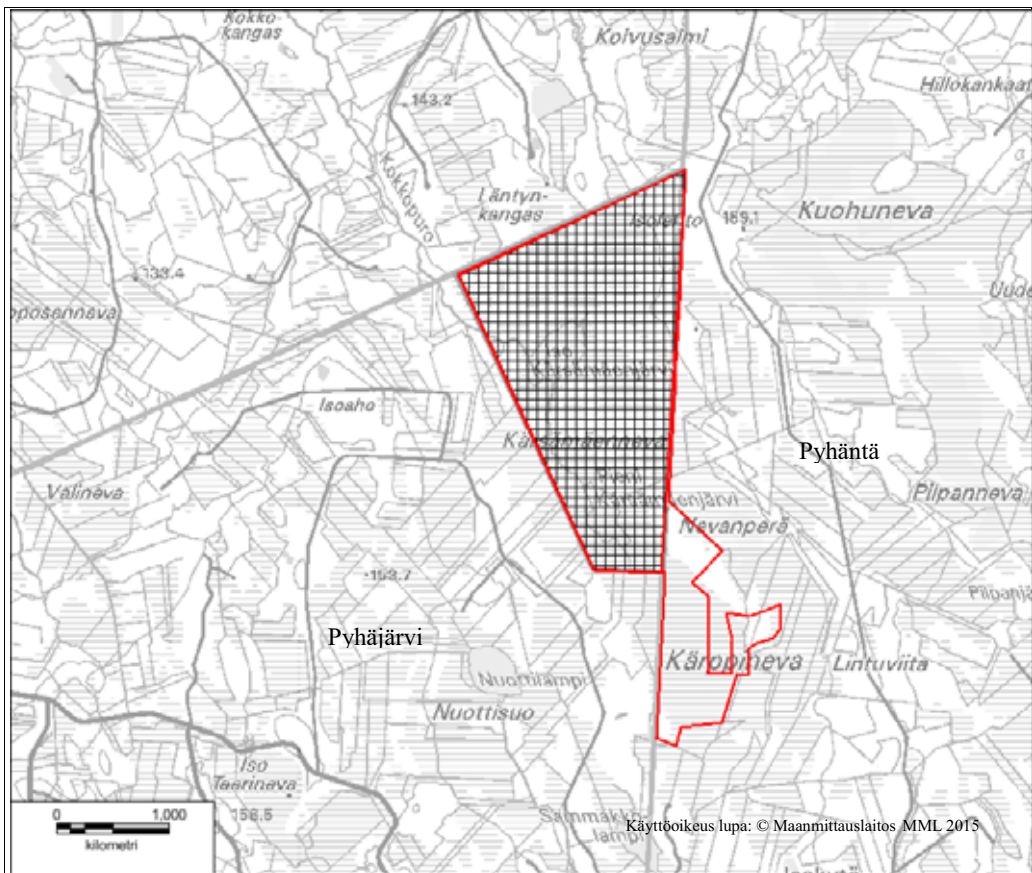

Hirven metsästys on sallittu asetuksen 3 §:n 2 momentin alakohdan 2) mukaisesti.

LIITE 15 KÄRSÄMÄENJÄRVIEN LUONNONSUOJELUALUE
Pyhäjärvi, Pyhäntä