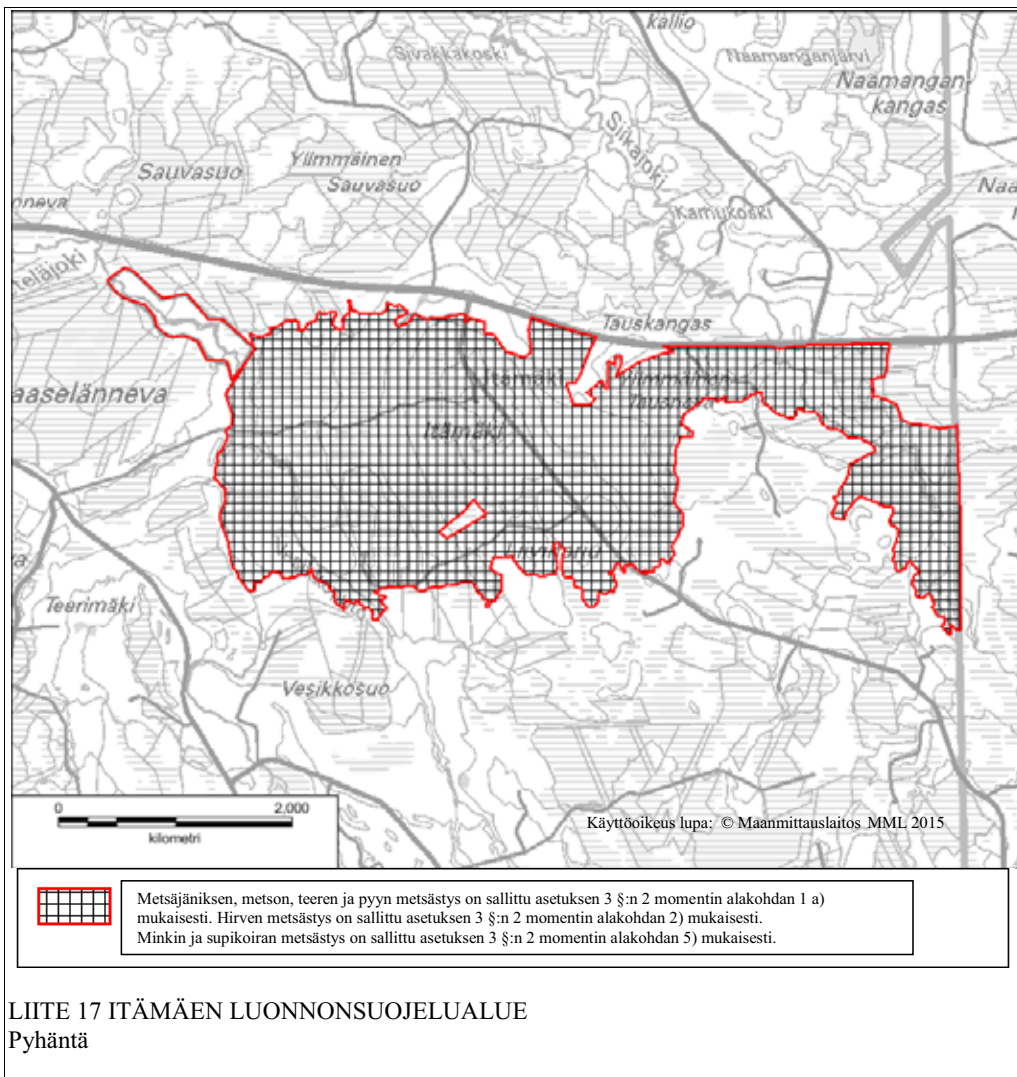

LIITE 7 LAPINNIEMEN LUONNONSUOJELUALUE
Kärämäki

LIITE 8 LAUTTANEVAN LUONNONSUOJELUALUE
Kärämäki

LIITE 10 HILLURAHKAN LUONNONSUOJELUALUE
Merijärvi

LIITE 11 OHINEVAN METSIEN LUONNONSUOJELUALUE
Oulainen

LIITE 12 PIURUKKANEVAN LUONNONSUOJELUALUE
Oulainen

LIITE 13 HAUDANNEVAN LUONNONSUOJELUALUE
Pyhäjärvi

LIITE 14 ISON KARSIKKONEVAN LUONNONSUOJELUALUE
Pyhäjärvi

Hirven metsästys on sallittu asetuksen 3 §:n 2 momentin alakohdan 2) mukaisesti.

LIITE 15 KÄRSÄMÄENJÄRVIEN LUONNONSUOJELUALUE
Pyhäjärvi, Pyhäntä

LIITE 16 PYHÄJÄRVEN SAARTEN LUONNONSUOJELUALUE
Pyhäjärvi

LIITE 19 KIVIJÄRVEN LUONNONSUOJELUALUE
Pyhäntä

LIITE 20 PESÄNEVAN LUONNONSUOJELUALUE
Sievi

LIITE 21 PITKÄNEVAN LUONNONSUOJELUALUE
Sievi

LIITE 23 MATKUSNEVAN LUONNONSUOJELUALUE
Siikalatva

LIITE 25 RIMPINEVAN LUONNONSUOJELUALUE
Siikalatva, Kajaani

LIITE 27 MÄLLINEVAN LUONNONSUOJELUALUE
Ylivieska, Sievi