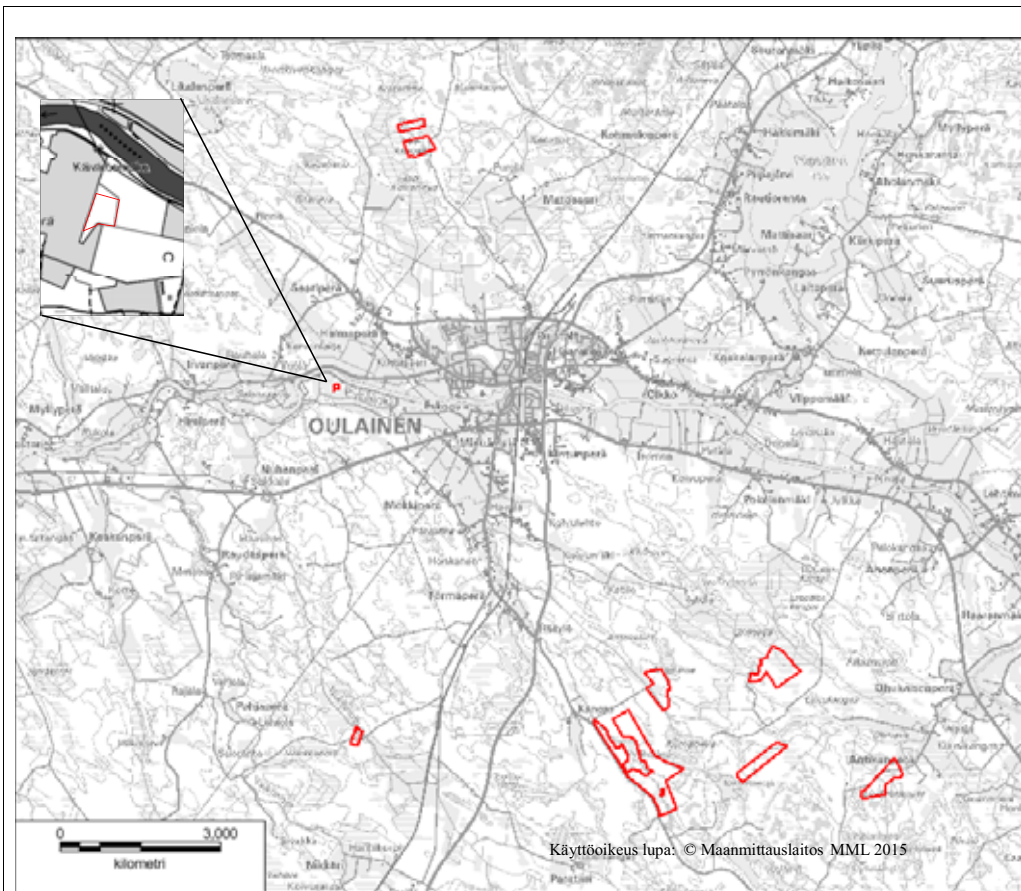

LIITE 2 VÄLINEVAN LUONNONSUOJELUALUE
Haapajärvi

Käyttöoikeus lupa: © Maanmittauslaitos 1/MML/11

Metsäjäniksen, metson, teeren ja pyyn metsästys on sallittu asetuksen 3 §:n 2 momentin alakohtaan 1 a) mukaisesti.
 Hirven metsästys on sallittu asetuksen 3 §:n 2 momentin alakohtaan 2) mukaisesti..

LIITE 7 LAPINNIEMEN LUONNONSUOJELUALUE
Kärämäki

LIITE 8 LAUTTANEVAN LUONNONSUOJELUALUE
Kärämäki

LIITE 10 HILLURAHKAN LUONNONSUOJELUALUE
Merijärvi

LIITE 11 OHINEVAN METSIEN LUONNONSUOJELUALUE
Oulainen

LIITE 12 PIURUKKANEVAN LUONNONSUOJELUALUE
Oulainen

LIITE 13 HAUDANNEVAN LUONNONSUOJELUALUE
Pyhäjärvi

LIITE 14 ISON KARSIKKONEVAN LUONNONSUOJELUALUE
Pyhäjärvi

Hirven metsästys on sallittu asetuksen 3 §:n 2 momentin alakohdan 2) mukaisesti.

LIITE 15 KÄRSÄMÄENJÄRVIEN LUONNONSUOJELUALUE
Pyhäjärvi, Pyhäntä

LIITE 25 RIMPINEVAN LUONNONSUOJELUALUE
Siikalatva, Kajaani

LIITE 27 MÄLLINEVAN LUONNONSUOJELUALUE
Ylivieska, Sievi