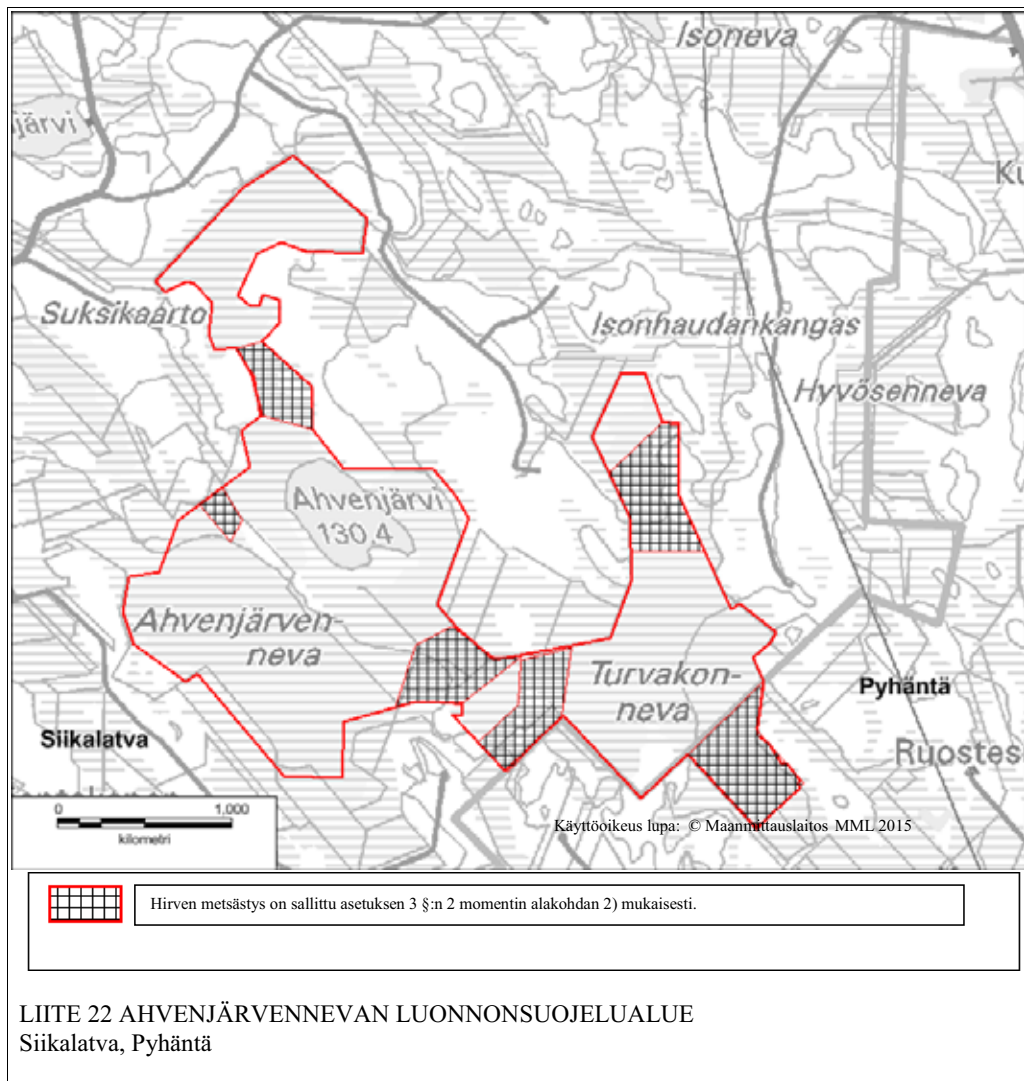

LIITE 7 LAPINNIEMEN LUONNONSUOJELUALUE
Kärämäki

LIITE 8 LAUTTANEVAN LUONNONSUOJELUALUE
Kärämäki

LIITE 10 HILLURAHKAN LUONNONSUOJELUALUE
Merijärvi

LIITE 11 OHINEVAN METSIEN LUONNONSUOJELUALUE
Oulainen

LIITE 12 PIURUKKANEVAN LUONNONSUOJELUALUE
Oulainen

LIITE 13 HAUDANNEVAN LUONNONSUOJELUALUE
Pyhäjärvi

LIITE 14 ISON KARSIKKONEVAN LUONNONSUOJELUALUE
Pyhäjärvi

Hirven metsästys on sallittu asetuksen 3 §:n 2 momentin alakohdan 2) mukaisesti.

LIITE 15 KÄRSÄMÄENJÄRVIEN LUONNONSUOJELUALUE
Pyhäjärvi, Pyhäntä

LIITE 16 PYHÄJÄRVEN SAARTEN LUONNONSUOJELUALUE
Pyhäjärvi

LIITE 19 KIVIJÄRVEN LUONNONSUOJELUALUE
Pyhäntä

LIITE 20 PESÄNEVAN LUONNONSUOJELUALUE
Sievi

LIITE 21 PITKÄNEVAN LUONNONSUOJELUALUE
Sievi

LIITE 23 MATKUSNEVAN LUONNONSUOJELUALUE
Siikalatva

LIITE 25 RIMPINEVAN LUONNONSUOJELUALUE
Siikalatva, Kajaani

LIITE 27 MÄLLINEVAN LUONNONSUOJELUALUE
Ylivieska, Sievi