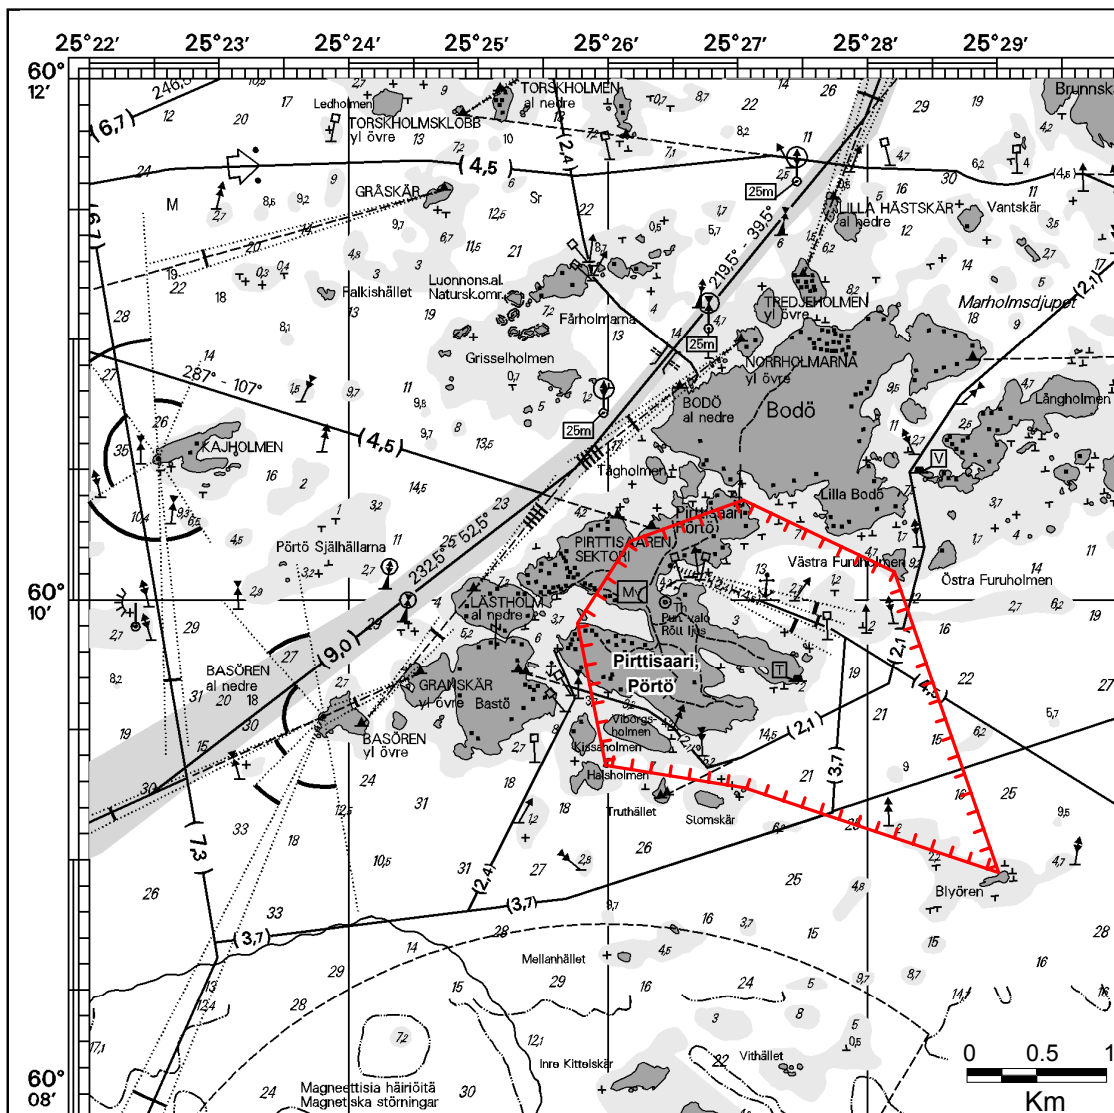

HAAPASAARI-ASPÖ  
Merikartta, Sjökort: 14, A-sarja, A-serie: 608

LIITE, BILAGA 1

**KIRKONMAA-KYRKOGRÅDSÖ**  
 Merikartta, Sjøkort: 14, A-sarja, A-serie: 610

**LIITE, BILAGA 2**

**ORREGRUND**  
Merikartta, Sjökort: 15, A-sarja, A-serie: 614, 616

**LIITE, BILAGA 3**

VAARLAHTI-VARLAX  
Merikartta, Sjøkort: 17, Z-sarja, Z-serie: 621

LIITE, BILAGA 4

**PIRTTISAARI-PÖRTÖ**  
 Merikartta, Sjökort: 17, Z-sarja, Z-serie: 623

**LIITE, BILAGA 5**

SANTAHAMINA-SANDHAMN  
Merikartta, Sjøkort: 18, Z-sarja, Z-serie: 625, 626

LIITE, BILAGA 6

**ISOAARI-MJÖLÖ**  
 Merikartta, Sjökort: 18, Z-sarja, Z-serie: 625, 626

**LIITE, BILAGA 7**

**MIESSAARI-KARLÖ**

Merikartta, Sjökort: 18, Z-sarja, Z-serie: 627

**LIITE, BILAGA 8**

**RYSÄKARI-RYSSKÄR**  
 Merikartta, Sjökort: 18, Z-sarja, Z-serie: 626, 627