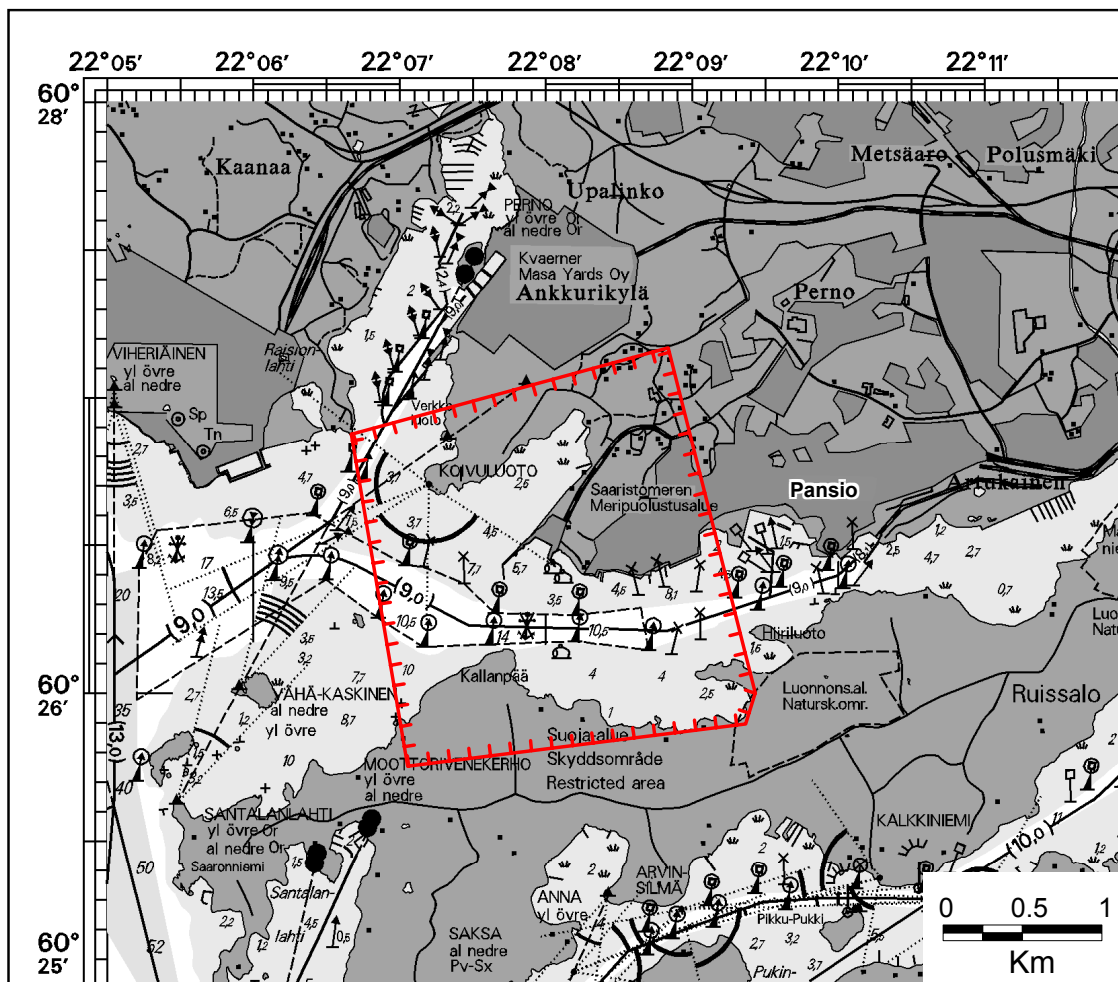

**GYLTÖ**  
 Merikartta, Sjøkort: 28a, ( 2001 →28 ), D-sarja, D-serie: 728

**LIITE, BILAGA 17**

### HOUTSKARI-HOUTSKÄR

Merikartta, Sjøkort: 28a ( 2001 → 28, 29 ), D-sarja, D-serie: 727

LIITE, BILAGA 18

**PANSIO**  
Merikartta, Sjökort: 27, D-sarja, D-serie: 706

**LIITE, BILAGA 19**

**SDK/SÄHKÖINEN PAINOS**