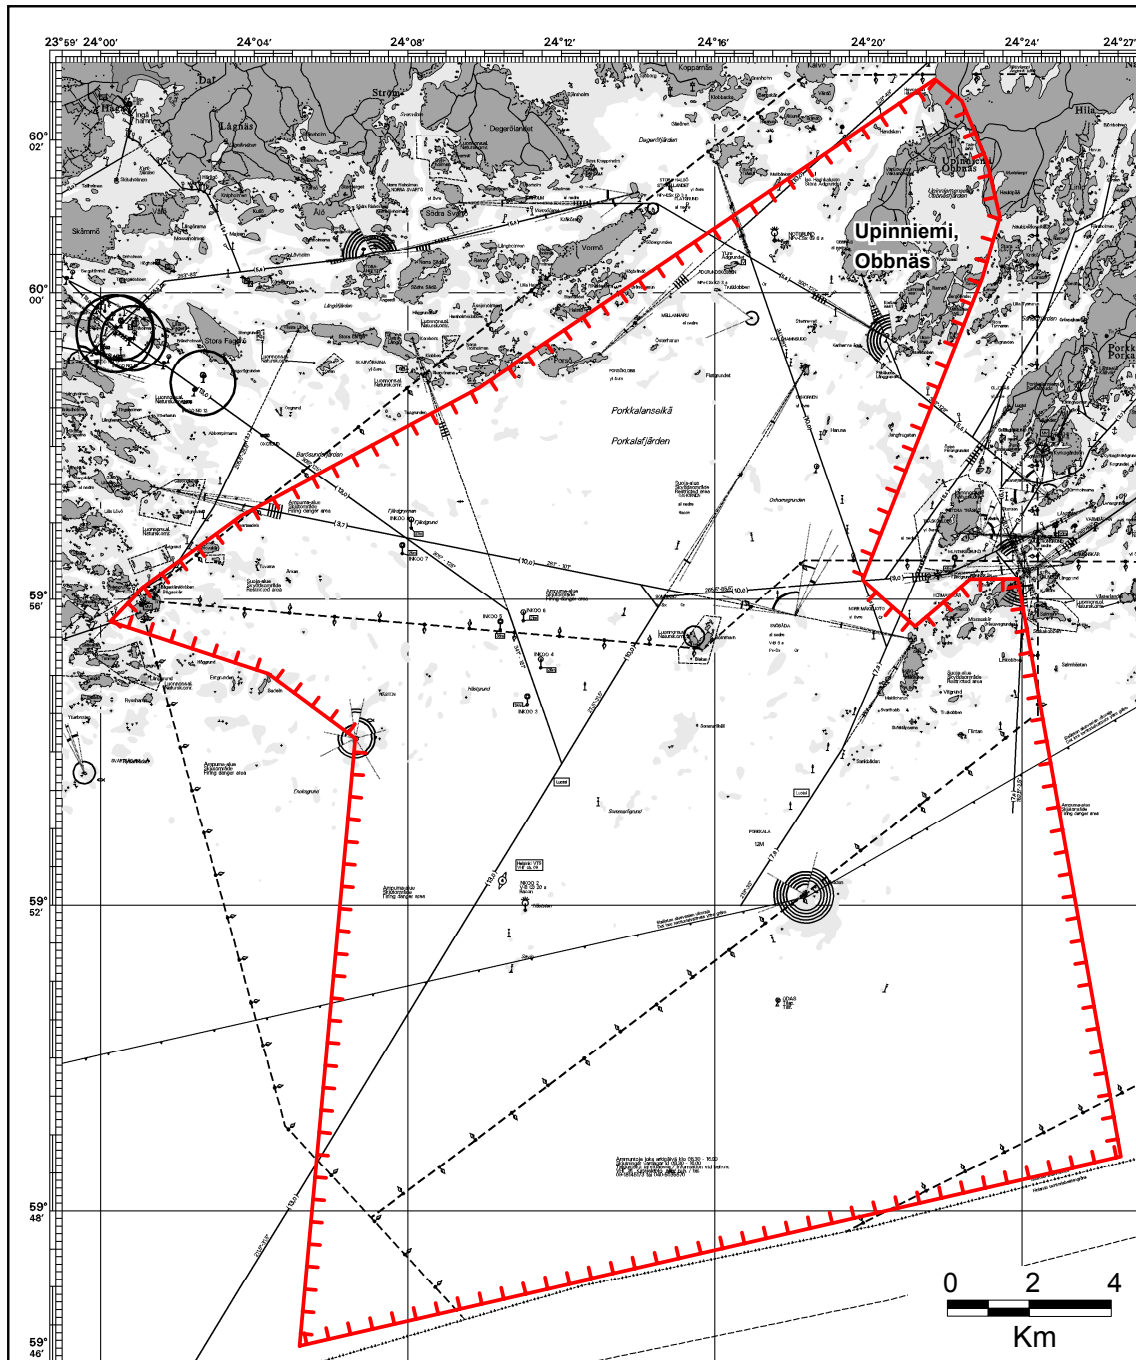

UPINNIEMI-OBBNÄS
Merikartta, Sjökort: 19, 20, Z-sarja, Z-serie: 629, 630, 631

LIITE, BILAGA 11