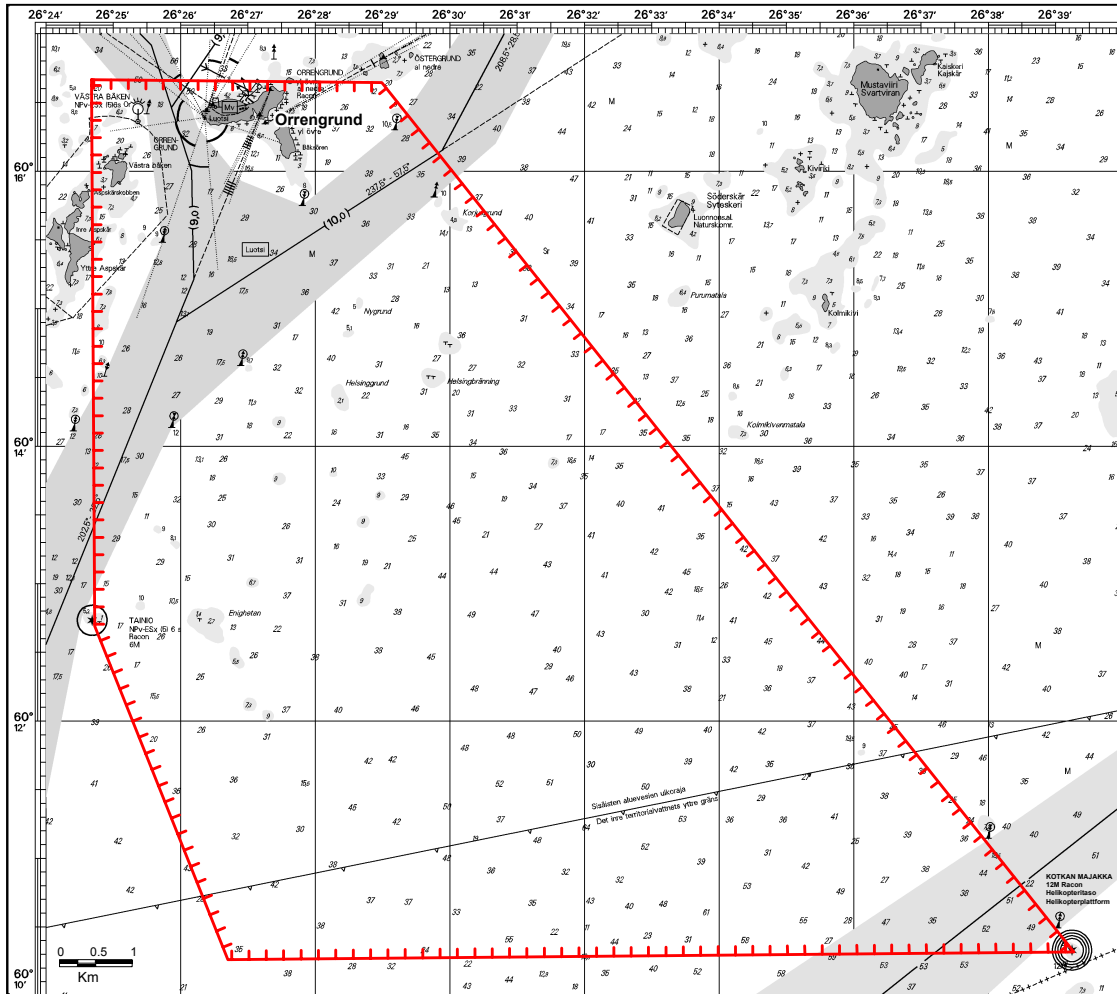

HAAPASAARI-ASPÖ  
Merikartta, Sjökort: 14, A-sarja, A-serie: 608

LIITE, BILAGA 1

**KIRKONMAA-KYRKOGRÅDSÖ**  
 Merikartta, Sjøkort: 14, A-sarja, A-serie: 610

**LIITE, BILAGA 2**

**ORREGRUND**  
Merikartta, Sjökort: 15, A-sarja, A-serie: 614, 616

**LIITE, BILAGA 3**

VAARLAHTI-VARLAX  
Merikartta, Sjøkort: 17, Z-sarja, Z-serie: 621

LIITE, BILAGA 4

**PIRTTISAARI-PÖRTÖ**  
 Merikartta, Sjökort: 17, Z-sarja, Z-serie: 623

**LIITE, BILAGA 5**

SANTAHAMINA-SANDHAMN  
Merikartta, Sjøkort: 18, Z-sarja, Z-serie: 625, 626

LIITE, BILAGA 6

**ISOAARI-MJÖLÖ**  
 Merikartta, Sjökort: 18, Z-sarja, Z-serie: 625, 626

**LIITE, BILAGA 7**

**MIESSAARI-KARLÖ**

Merikartta, Sjökort: 18, Z-sarja, Z-serie: 627

**LIITE, BILAGA 8**

**RYSÄKARI-RYSSKÄR**  
 Merikartta, Sjökort: 18, Z-sarja, Z-serie: 626, 627