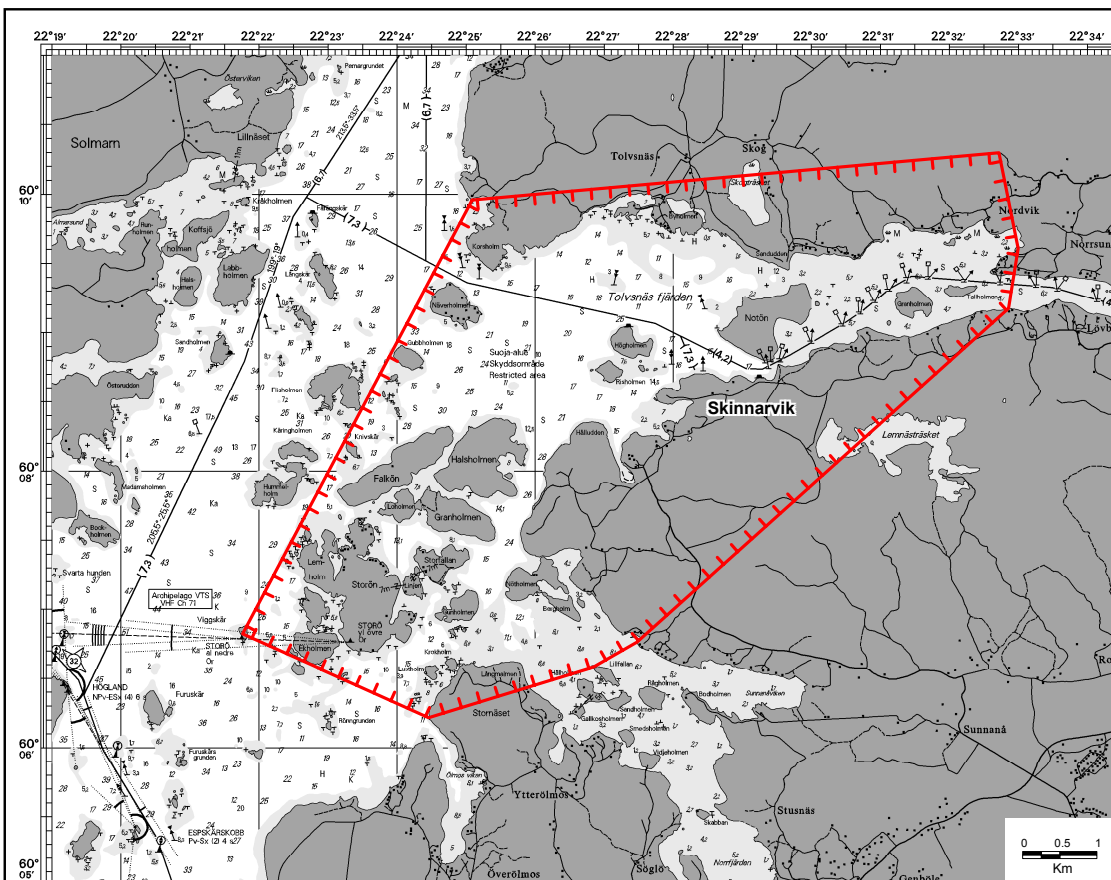

KEMIÖ-KIMITO
Merikartta, Sjäkart: 23, B-sarja, B-serie: 646, 649

LIITE, BILAGA 14