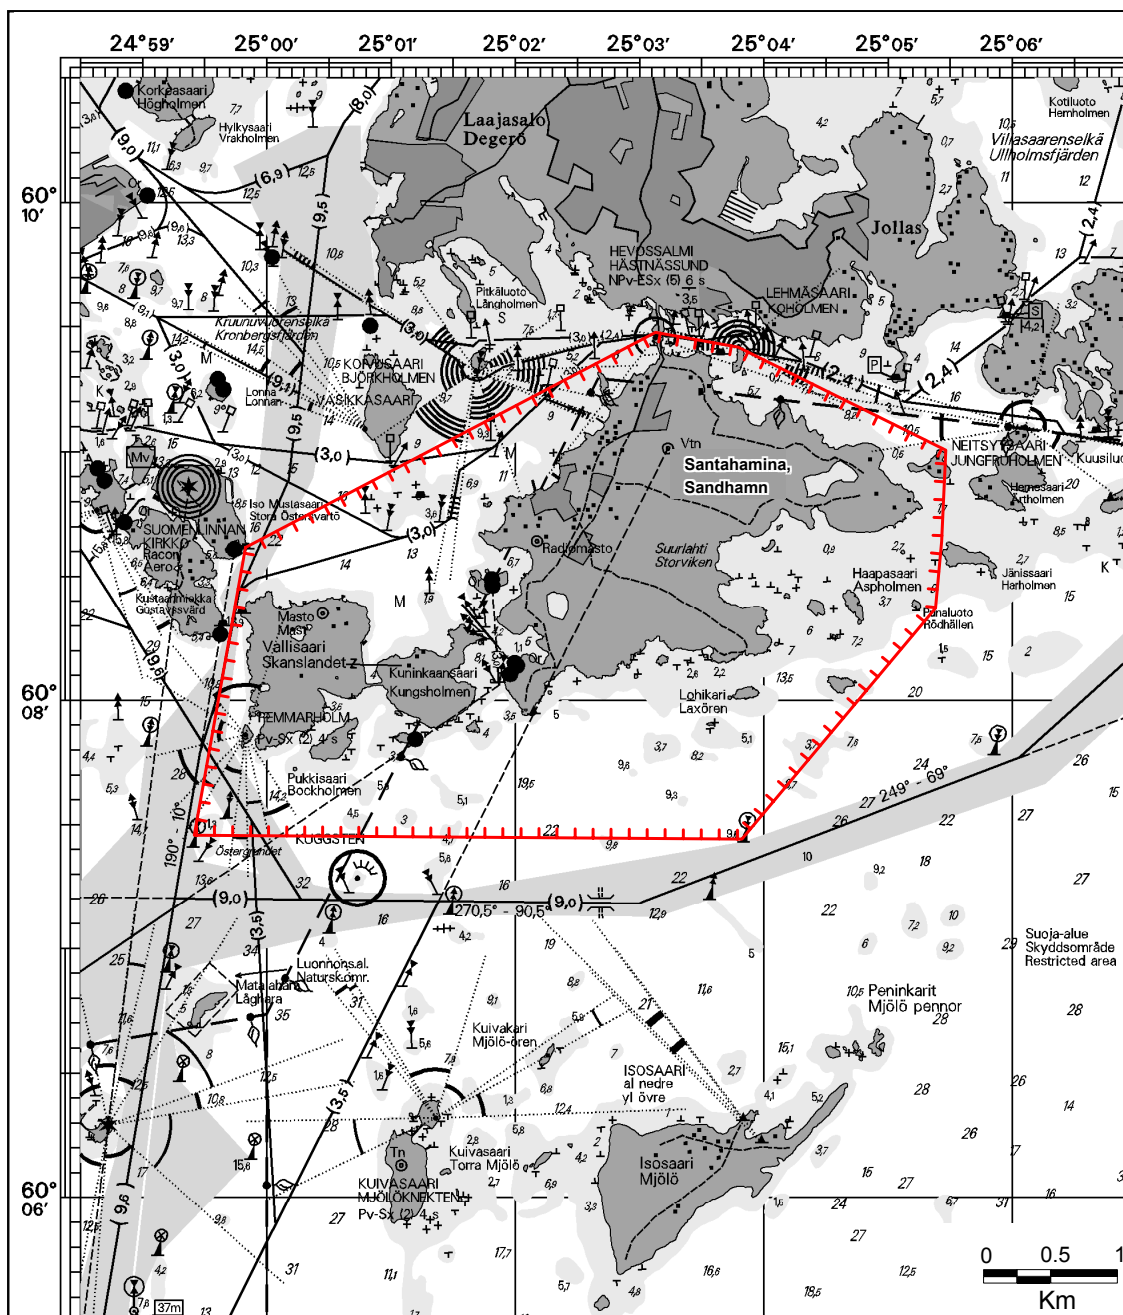

**LIITE, BILAGA 3**

VAARLAHTI-VARLAX  
Merikartta, Sjøkort: 17, Z-sarja, Z-serie: 621

LIITE, BILAGA 4

**PIRTTISAARI-PÖRTÖ**  
 Merikartta, Sjökort: 17, Z-sarja, Z-serie: 623

**LIITE, BILAGA 5**

SANTAHAMINA-SANDHAMN  
Merikartta, Sjøkort: 18, Z-sarja, Z-serie: 625, 626

LIITE, BILAGA 6

**ISOAARI-MJÖLÖ**  
 Merikartta, Sjökort: 18, Z-sarja, Z-serie: 625, 626

**LIITE, BILAGA 7**

**MIESSAARI-KARLÖ**

Merikartta, Sjökort: 18, Z-sarja, Z-serie: 627

**LIITE, BILAGA 8**

**RYSÄKARI-RYSSKÄR**  
 Merikartta, Sjökort: 18, Z-sarja, Z-serie: 626, 627