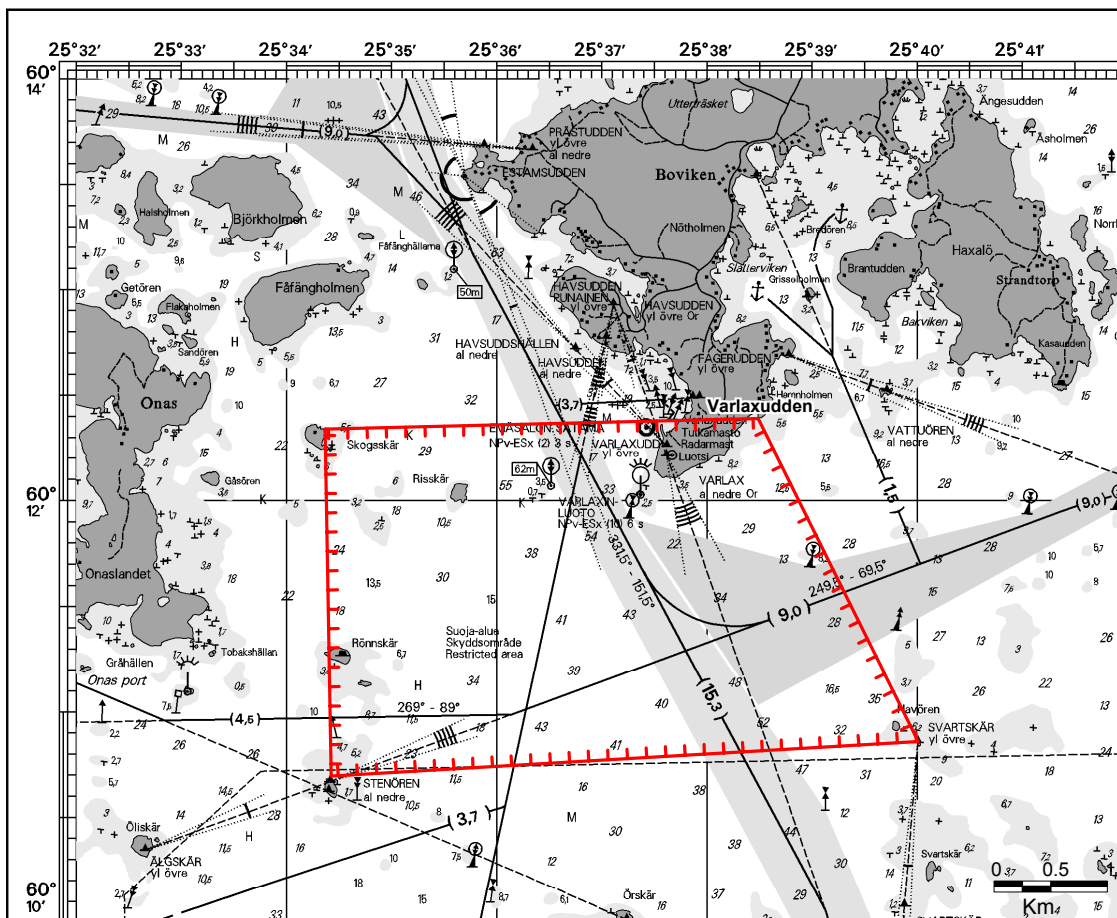

HAAPASAARI-ASPÖ  
Merikartta, Sjökort: 14, A-sarja, A-serie: 608

LIITE, BILAGA 1

**KIRKONMAA-KYRKOGRÅDSÖ**  
 Merikartta, Sjøkort: 14, A-sarja, A-serie: 610

**LIITE, BILAGA 2**

**ORREGRUND**  
Merikartta, Sjökort: 15, A-sarja, A-serie: 614, 616

**LIITE, BILAGA 3**

VAARLAHTI-VARLAX  
Merikartta, Sjøkort: 17, Z-sarja, Z-serie: 621

LIITE, BILAGA 4

**PIRTTISAARI-PÖRTÖ**  
 Merikartta, Sjökort: 17, Z-sarja, Z-serie: 623

**LIITE, BILAGA 5**

SANTAHAMINA-SANDHAMN  
Merikartta, Sjøkort: 18, Z-sarja, Z-serie: 625, 626

LIITE, BILAGA 6

**ISOAARI-MJÖLÖ**  
 Merikartta, Sjökort: 18, Z-sarja, Z-serie: 625, 626

**LIITE, BILAGA 7**

**MIESSAARI-KARLÖ**

Merikartta, Sjökort: 18, Z-sarja, Z-serie: 627

**LIITE, BILAGA 8**

**RYSÄKARI-RYSSKÄR**  
 Merikartta, Sjökort: 18, Z-sarja, Z-serie: 626, 627