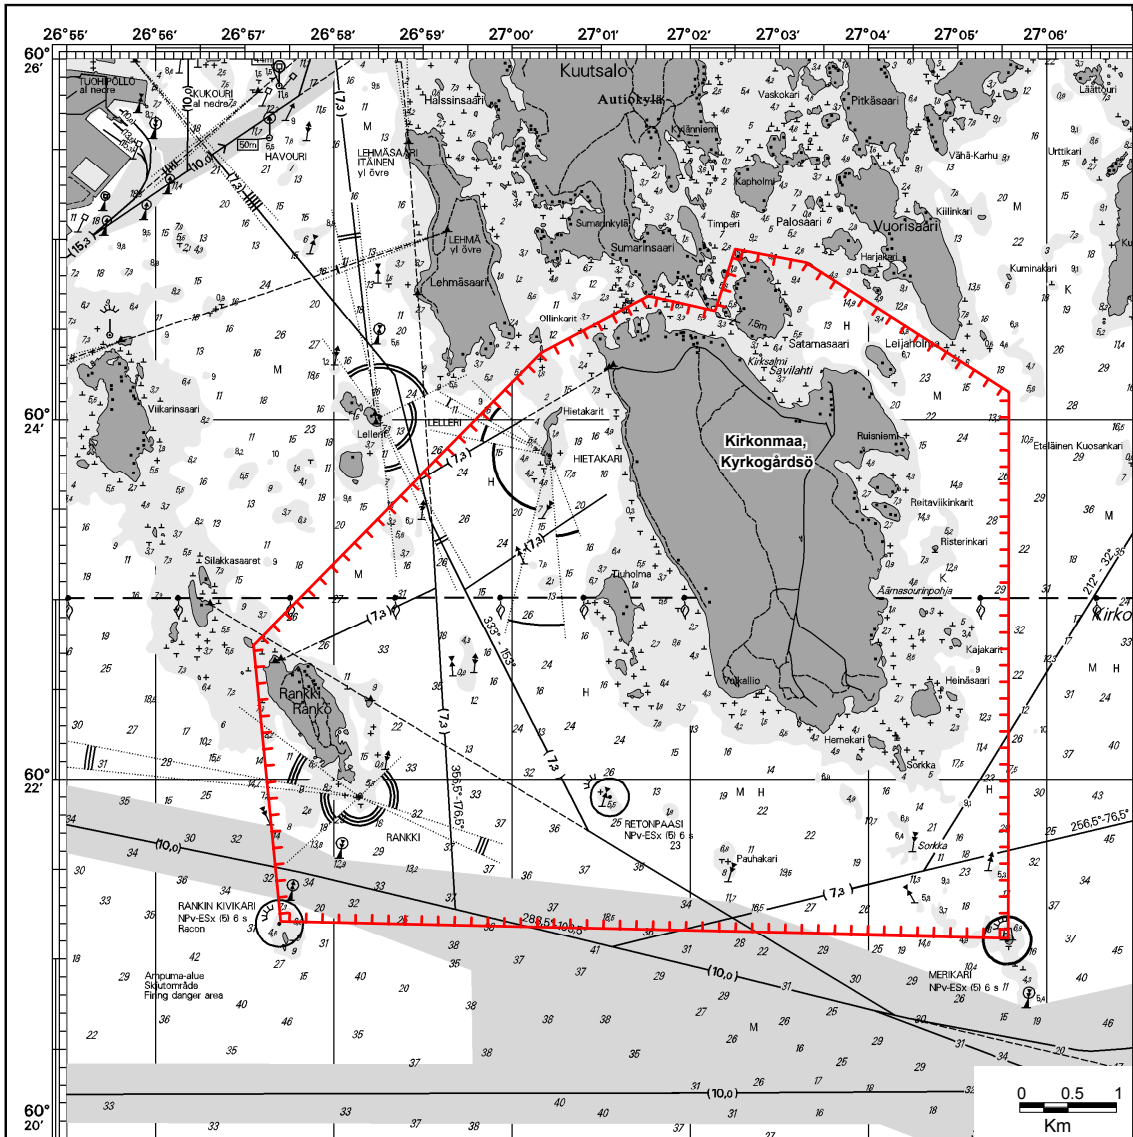

HAAPASAARI-ASPÖ  
Merikartta, Sjökort: 14, A-sarja, A-serie: 608

LIITE, BILAGA 1

**KIRKONMAA-KYRKOGRÅDSÖ**  
 Merikartta, Sjøkort: 14, A-sarja, A-serie: 610

**LIITE, BILAGA 2**

**ORREGRUND**  
Merikartta, Sjökort: 15, A-sarja, A-serie: 614, 616

**LIITE, BILAGA 3**

VAARLAHTI-VARLAX  
Merikartta, Sjøkort: 17, Z-sarja, Z-serie: 621

LIITE, BILAGA 4

**PIRTTISAARI-PÖRTÖ**  
 Merikartta, Sjökort: 17, Z-sarja, Z-serie: 623

**LIITE, BILAGA 5**

SANTAHAMINA-SANDHAMN  
Merikartta, Sjøkort: 18, Z-sarja, Z-serie: 625, 626

LIITE, BILAGA 6

**ISOAARI-MJÖLÖ**  
 Merikartta, Sjökort: 18, Z-sarja, Z-serie: 625, 626

**LIITE, BILAGA 7**

**MIESSAARI-KARLÖ**

Merikartta, Sjökort: 18, Z-sarja, Z-serie: 627

**LIITE, BILAGA 8**

**RYSÄKARI-RYSSKÄR**  
 Merikartta, Sjökort: 18, Z-sarja, Z-serie: 626, 627