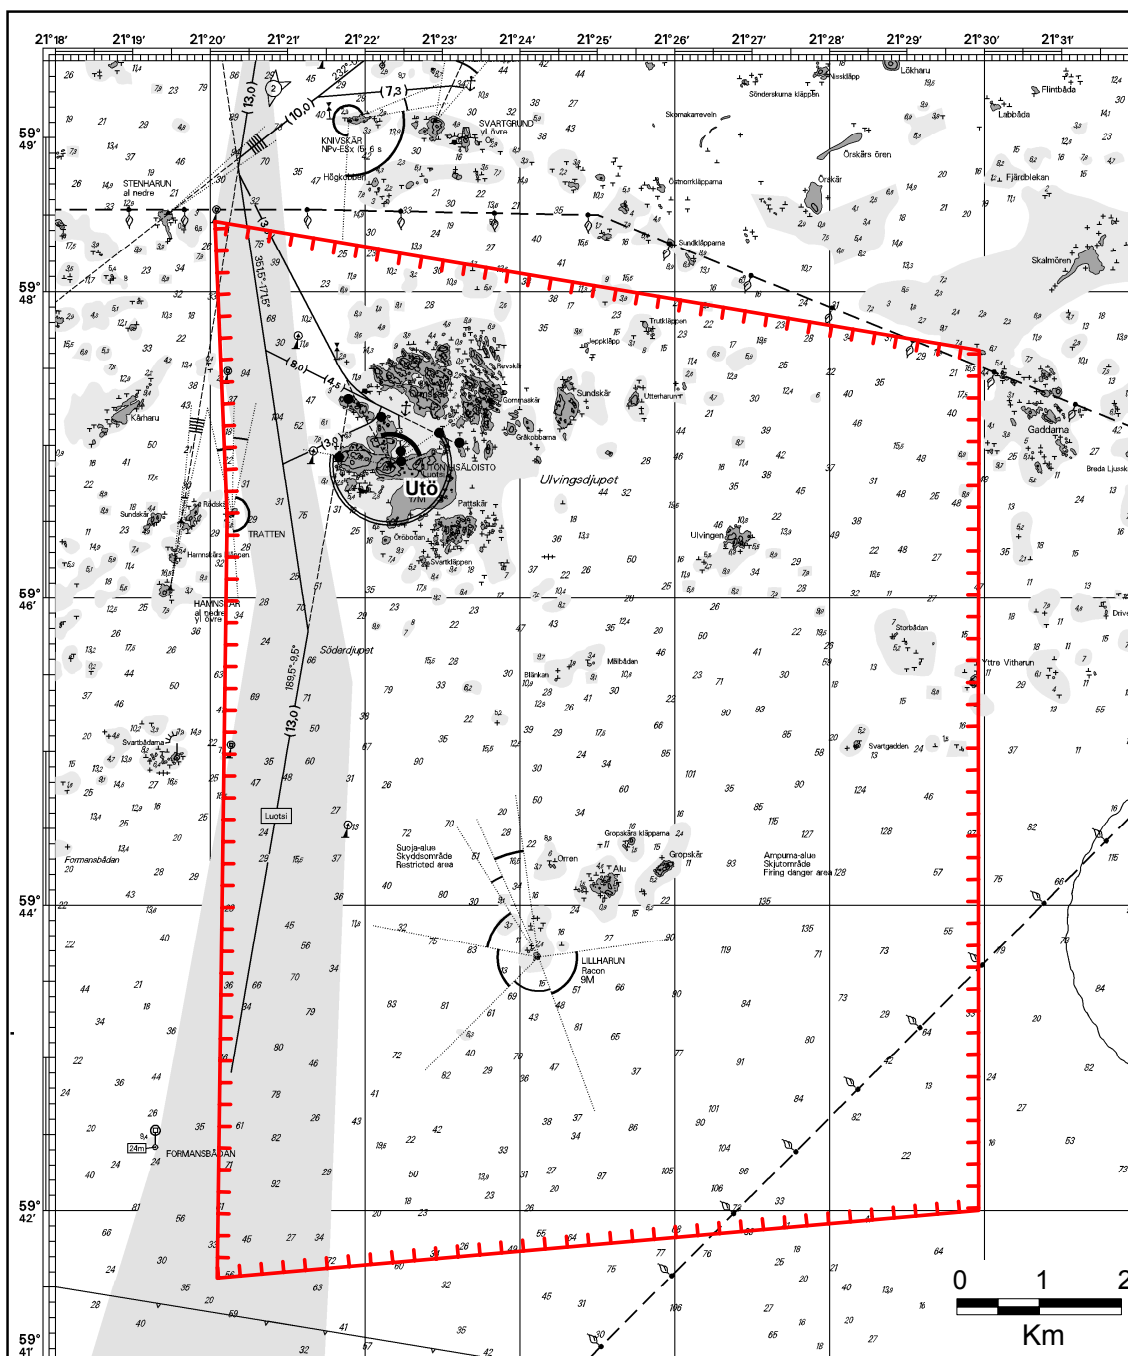

UTÖ

Merikartta, Sjøkort: 30a, (2001 → 24), C-sarja, C-serie, 714, Dsarja, D-serie: 713, 714

LIITE, BILAGA 16