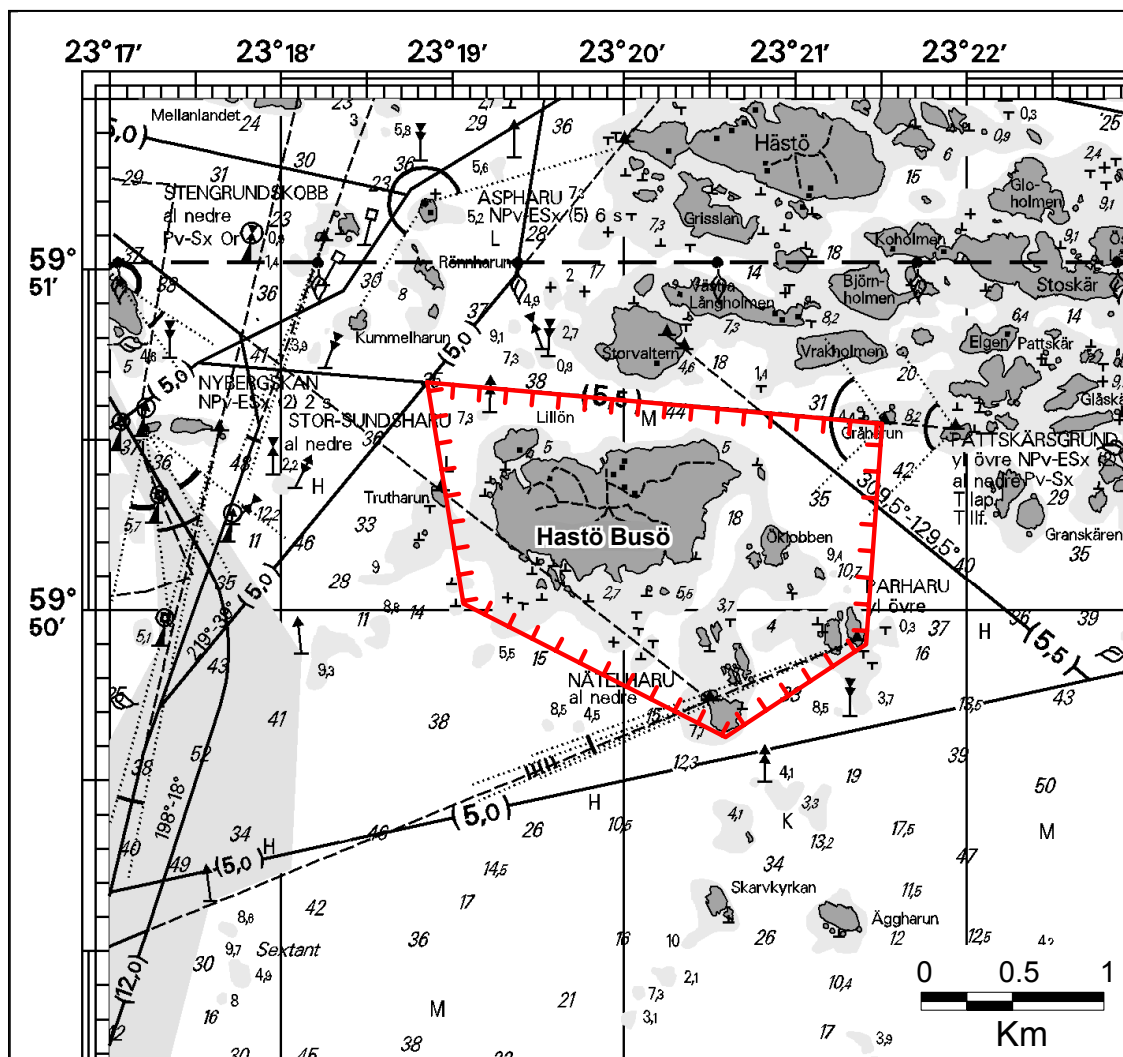

LIITE, BILAGA 6

**ISOAARI-MJÖLÖ**  
 Merikartta, Sjökort: 18, Z-sarja, Z-serie: 625, 626

**LIITE, BILAGA 7**

**MIESSAARI-KARLÖ**

Merikartta, Sjökort: 18, Z-sarja, Z-serie: 627

**LIITE, BILAGA 8**

**RYSÄKARI-RYSSKÄR**  
 Merikartta, Sjökort: 18, Z-sarja, Z-serie: 626, 627

**LIITE, BILAGA 9**

KATAJALUOTO-STORA ENSKÄR  
Merikartta, Sjökort: 18, Z-sarja, Z-serie: 626

**UPINNIEMI-OBBNÄS**  
 Merikartta, Sjökort: 19, 20, Z-sarja, Z-serie: 629, 630, 631

**LIITE, BILAGA 11**

**HASTÖ BUSÖ**