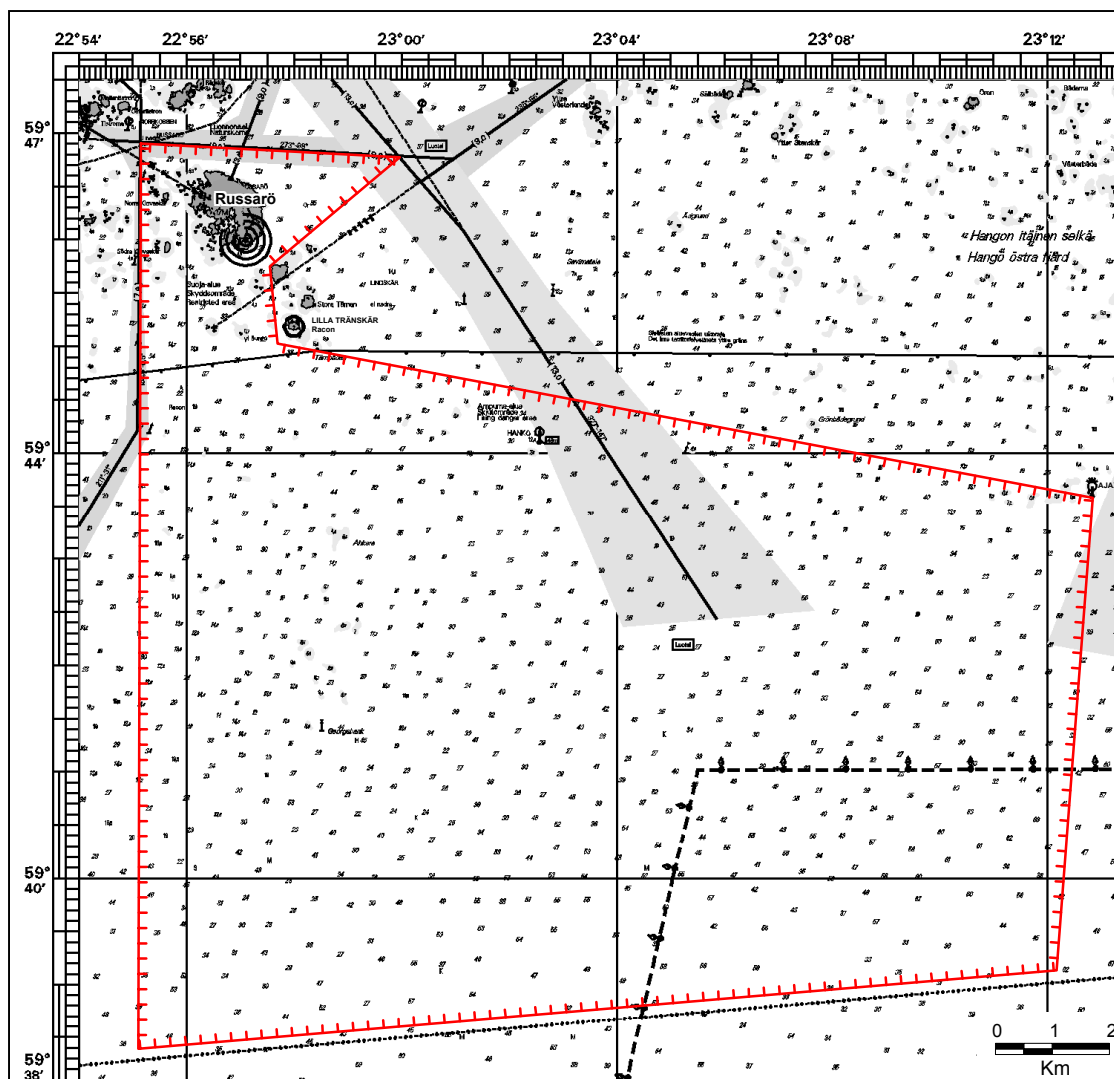

HANKO-HANGÖ
Merikartta, Sjäkort: 21, B-sarja, B-serie: 636

LIITE, BILAGA 13