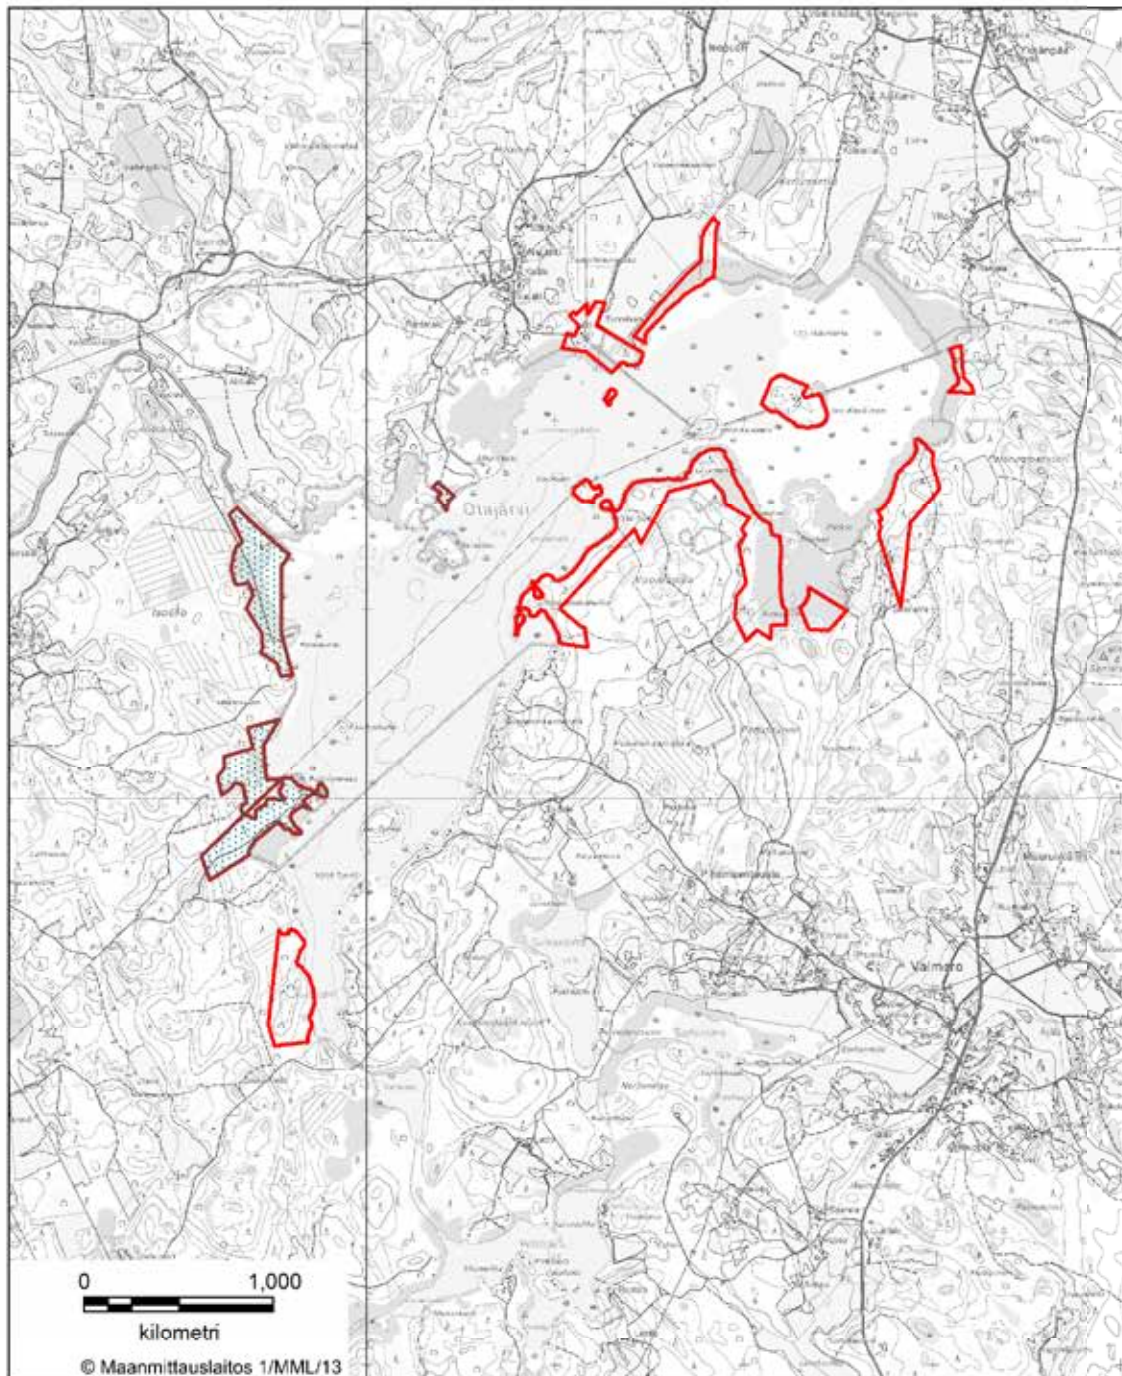

BILAGA 1 STORMOSSENS NATURSKYDDSSOMRÅDE I DRAGSFJÄRD
Kimitoöns kommun

BILAGA 2 STORMOSSENS NATURSKYDDSSOMRÅDE I KIMITO
Kimitoöns kommun

BILAGA 3 STORA RAHI NATURSKYDDSSOMRÅDE
Gustavs kommun

BILAGA 5 ISO-HÖLÖ NATURSKYDDSSOMRÅDE
Laitila stad och Eura kommun

BILAGA 6 NUKINRAHKA OCH HIRVILAMMINSUO
NATURSKYDDSOMRÅDE
Laitila stad och Mynämäki kommun

BILAGA 7 NATURSKYDDSSOMRÅDET I LAITILA SKOGAR
Laitila stad och Mynämäki kommun

BILAGA 8 NATURSKYDDSSOMRÅDET VID KIVIJÄRVI SKOGAR
Laitila stad samt Mynämäki och Vehmaa kommuner

BILAGA 9 OTAJÄRVI NATURSKYDDSSOMRÅDE
Laitila och Raumo samt i Pyhärinta kommun

Jakt på sjöfågel är tillåten på det rasterade området enligt 3 § 2 mom. 3 punkt i förordningen.

BILAGA 10 MAISAARENSUO NATURSKYDDSSOMRÅDE
Loimaa stad