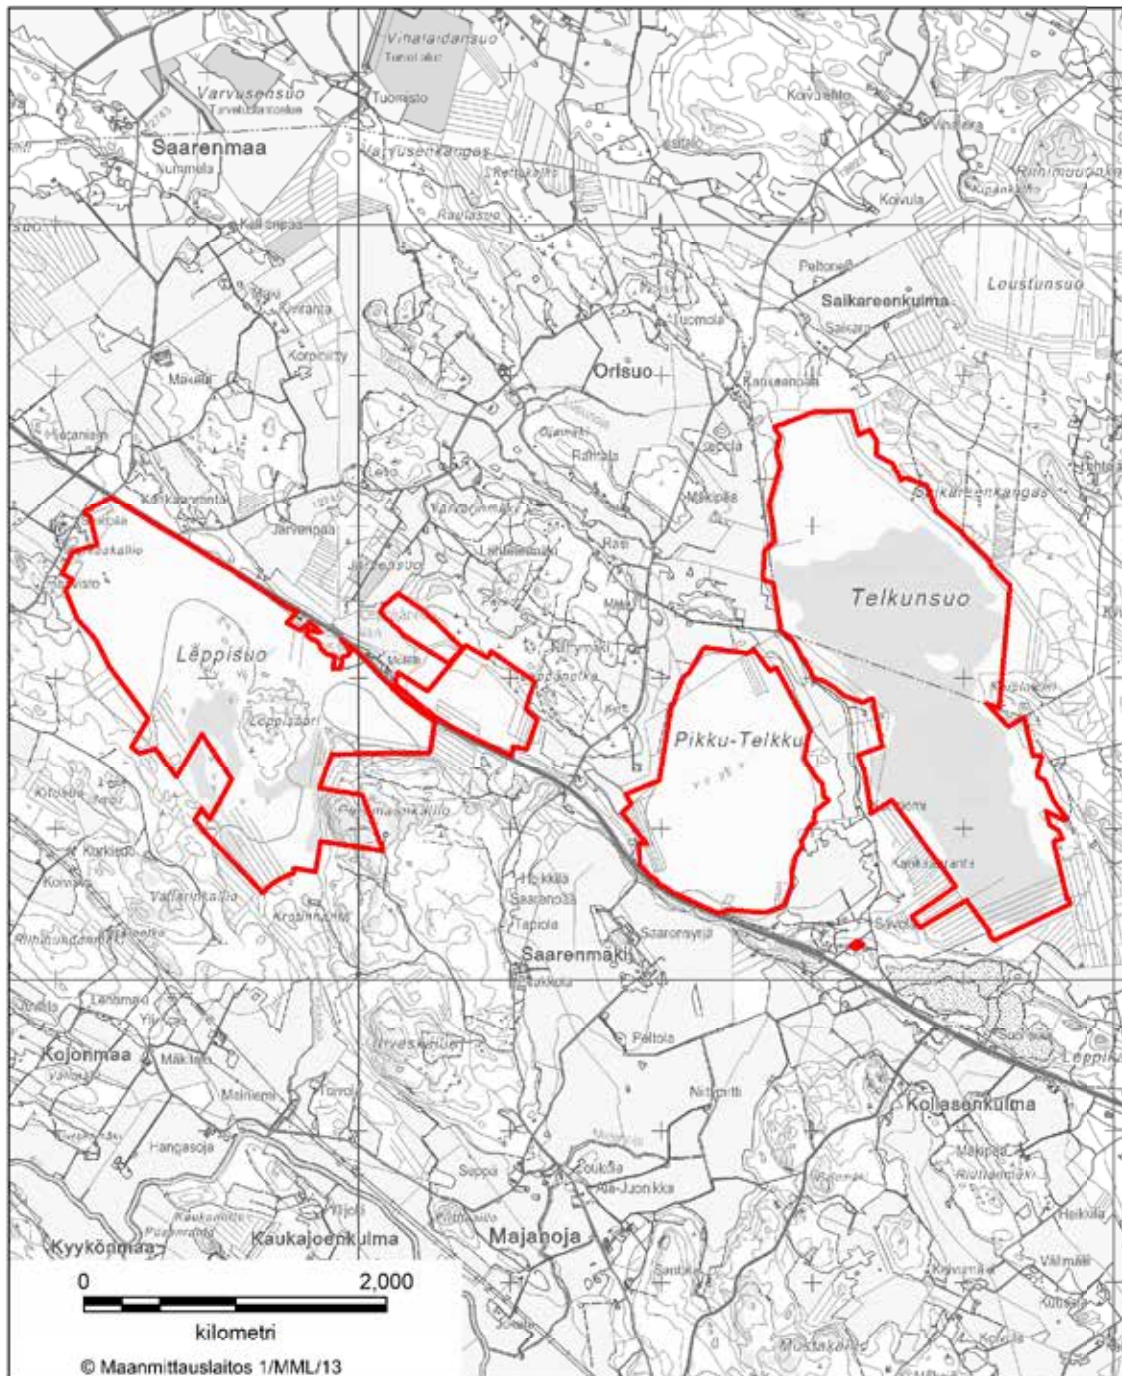

BILAGA 12 TELKUNSUO NATURSKYDDSSOMRÅDE
Loimaa stad och Punkalaidun kommun