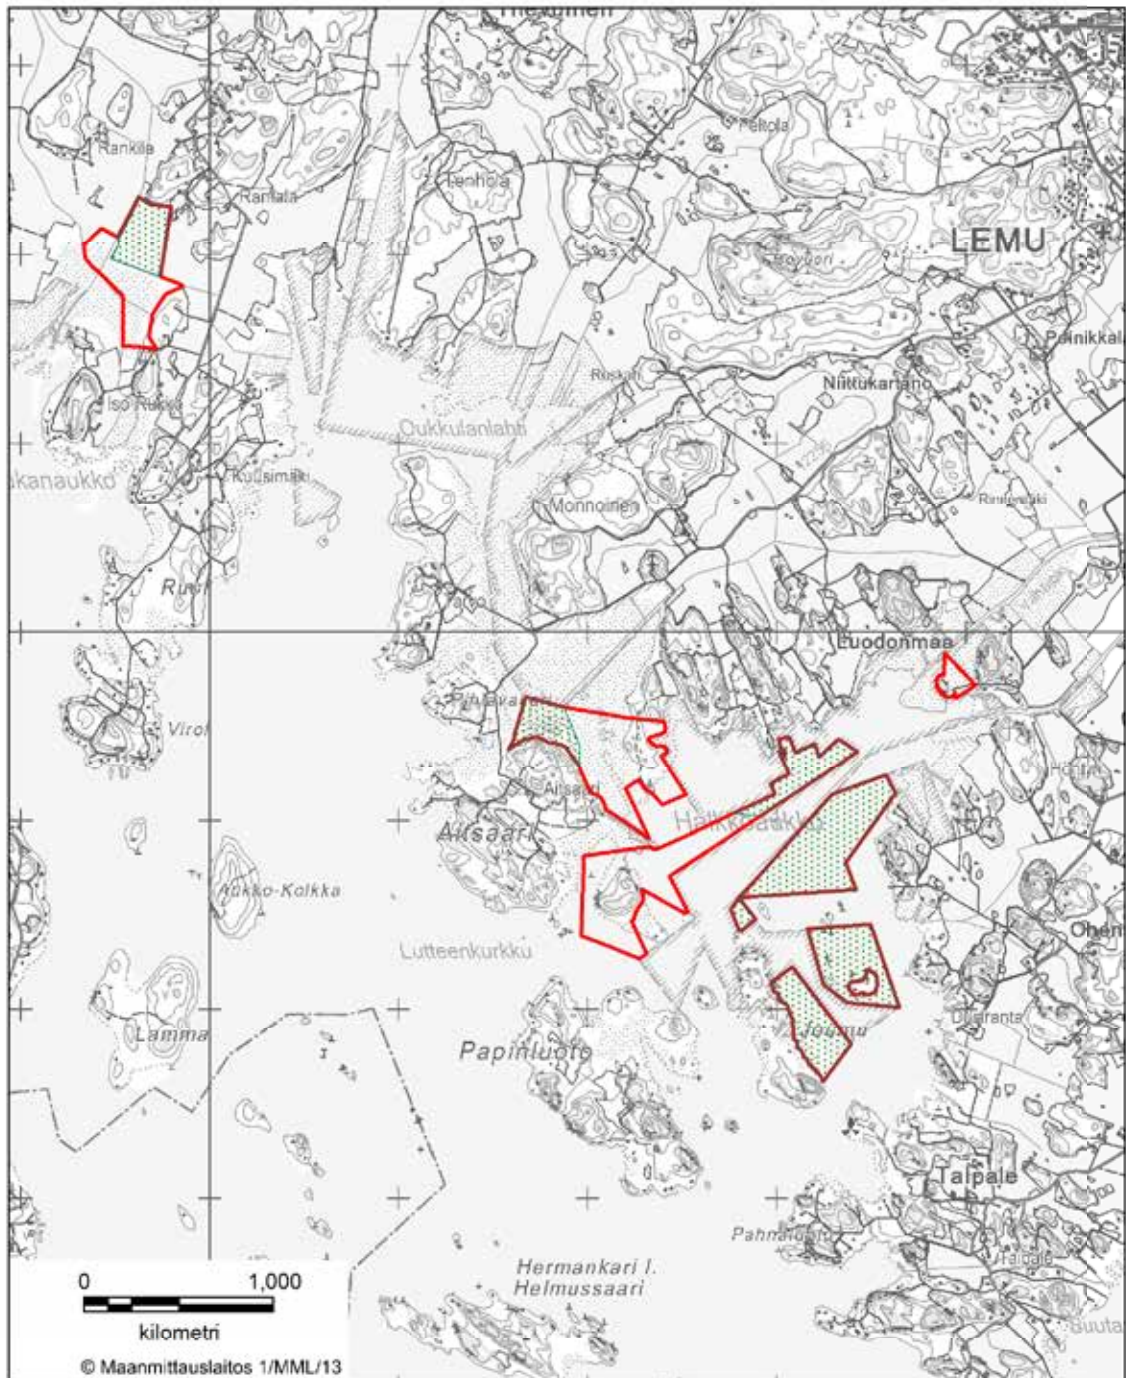

BILAGA 11 HIMMAISTENRAHKA NATURSKYDDSSOMRÅDE
Loimaa stad och Oripää kommun

BILAGA 12 TELKUNSUO NATURSKYDDSSOMRÅDE
Loimaa stad och Punkalaidun kommun

BILAGA 13 ÖKSYSSUO NATURSKYDDSSOMRÅDE
Loimaa och Somero städer samt Ypäjä och Koski kommuner

BILAGA 14 KARHUNPERÄNRAHKA NATURSKYDDSSOMRÅDE
Marttila kommun och Salo stad

BILAGA 15 OUKKULANLAHTI NATURSKYDDSSOMRÅDE
Masku kommun

Jakt på sjöfågel är tillåten på det rasterade området enligt 3 § 2 mom. 3 punkt i förordningen.