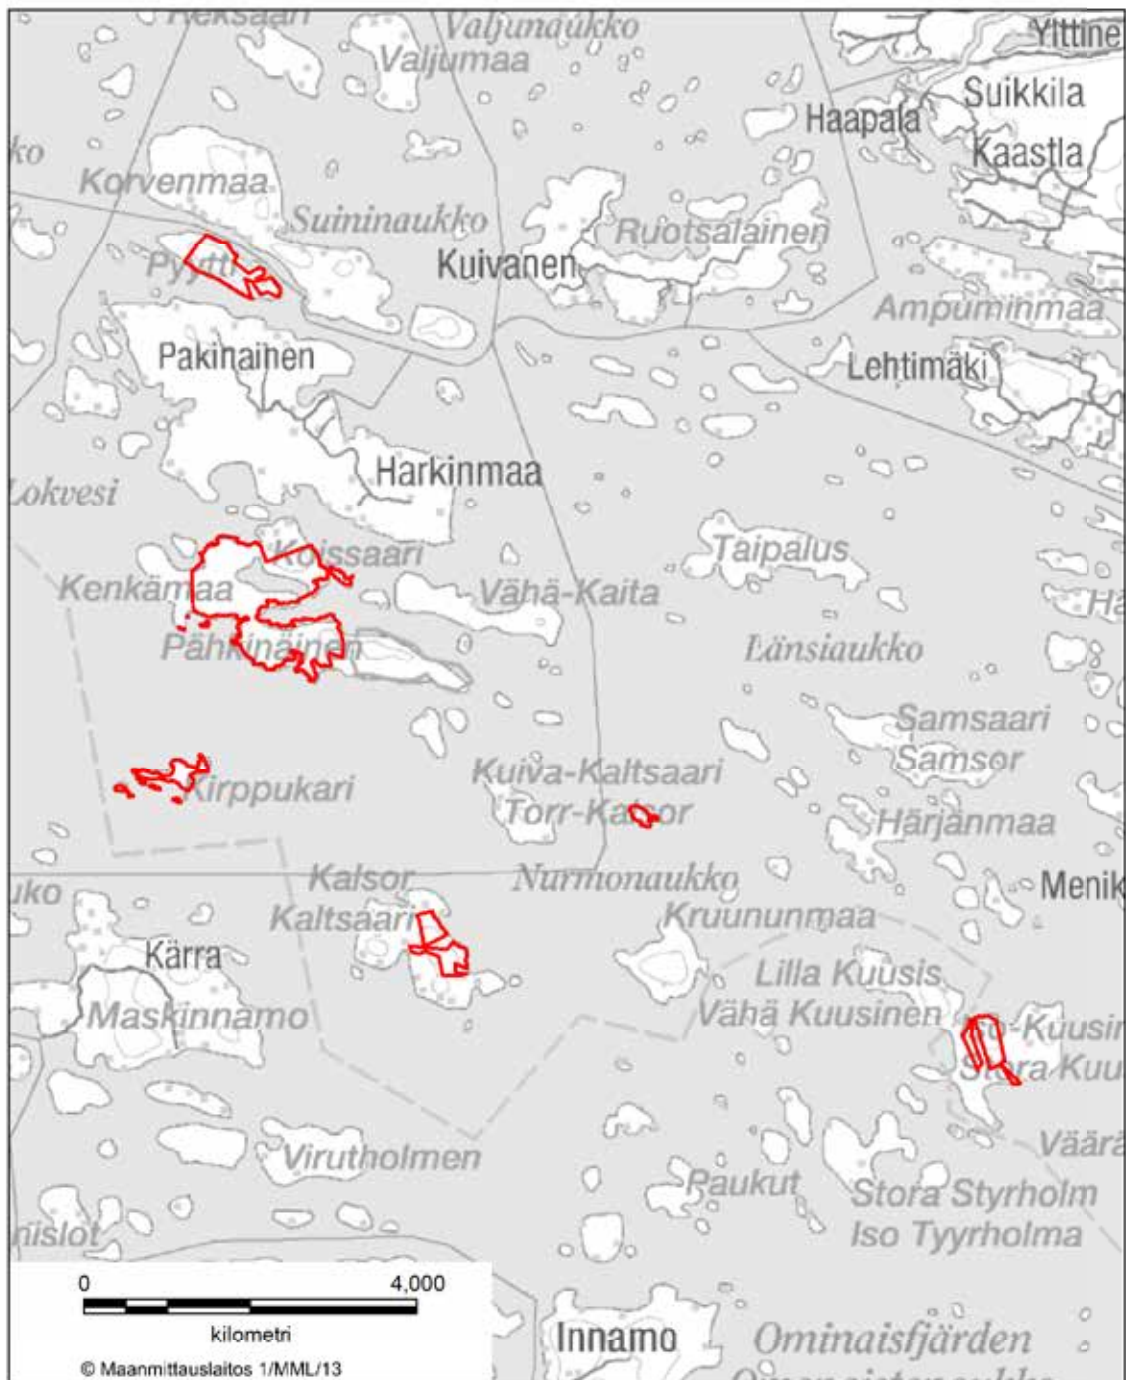

BILAGA 19 NATURSKYDDSSOMRÅDET I PAKINAIS SKÄRGÅRD
Nådendals stad