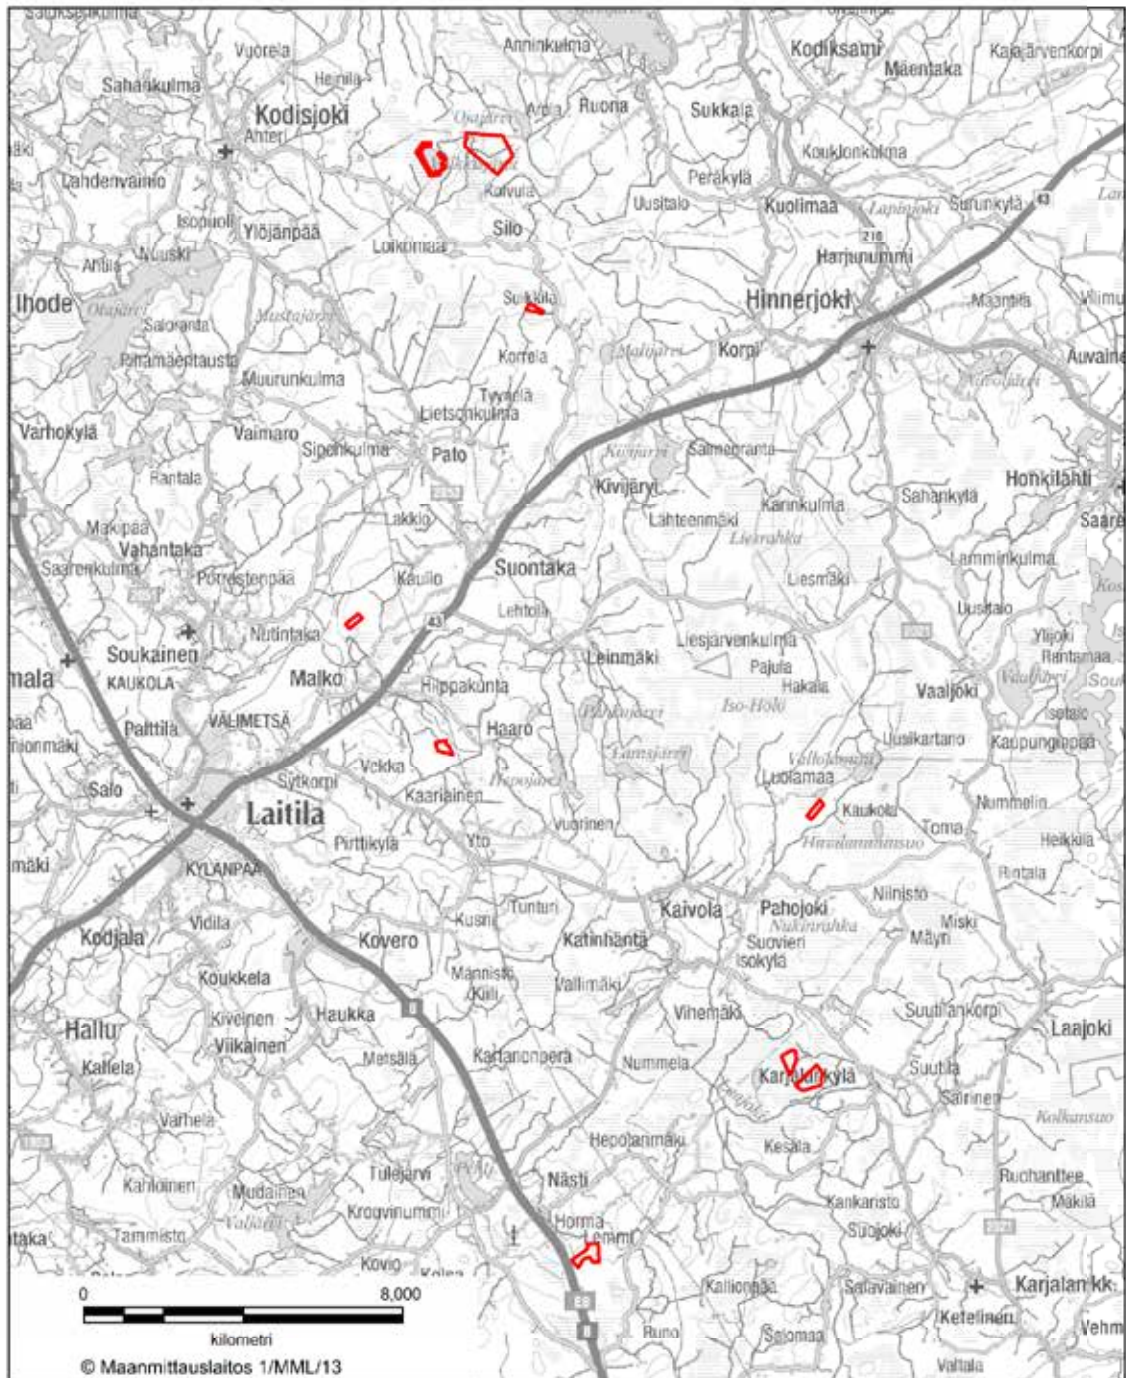

BILAGA 1 STORMOSSENS NATURSKYDDSSOMRÅDE I DRAGSFJÄRD
Kimitoöns kommun

BILAGA 2 STORMOSSENS NATURSKYDDSSOMRÅDE I KIMITO
Kimitoöns kommun

BILAGA 3 STORA RAHI NATURSKYDDSSOMRÅDE
Gustavs kommun

BILAGA 5 ISO-HÖLÖ NATURSKYDDSSOMRÅDE
Laitila stad och Eura kommun

BILAGA 6 NUKINRAHKA OCH HIRVILAMMINSUO
NATURSKYDDSOMRÅDE
Laitila stad och Mynämäki kommun

BILAGA 7 NATURSKYDDSSOMRÅDET I LAITILA SKOGAR
Laitila stad och Mynämäki kommun

BILAGA 8 NATURSKYDDSSOMRÅDET VID KIVIJÄRVI SKOGAR
Laitila stad samt Mynämäki och Vehmaa kommuner

BILAGA 9 OTAJÄRVI NATURSKYDDSSOMRÅDE
Laitila och Raumo samt i Pyhärinta kommun

Jakt på sjöfågel är tillåten på det rasterade området enligt 3 § 2 mom. 3 punkt i förordningen.

BILAGA 10 MAISAARENSUO NATURSKYDDSSOMRÅDE
Loimaa stad