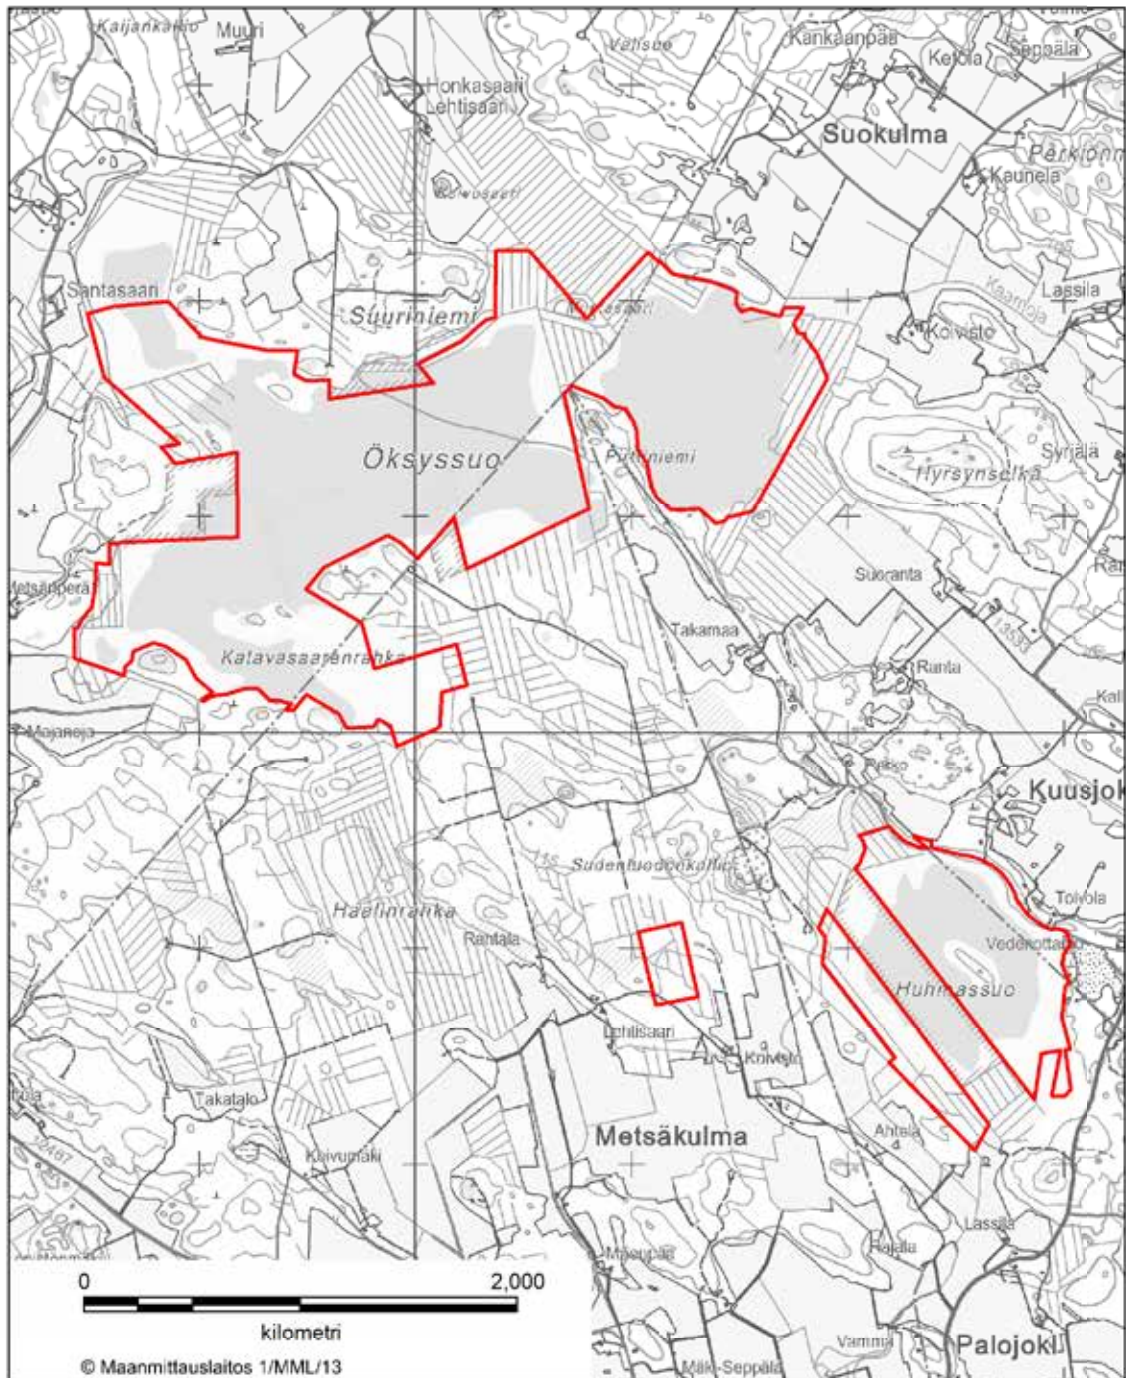

BILAGA 13 ÖKSYSSUO NATURSKYDDSSOMRÅDE
Loimaa och Somero städer samt Ypäjä och Koski kommuner