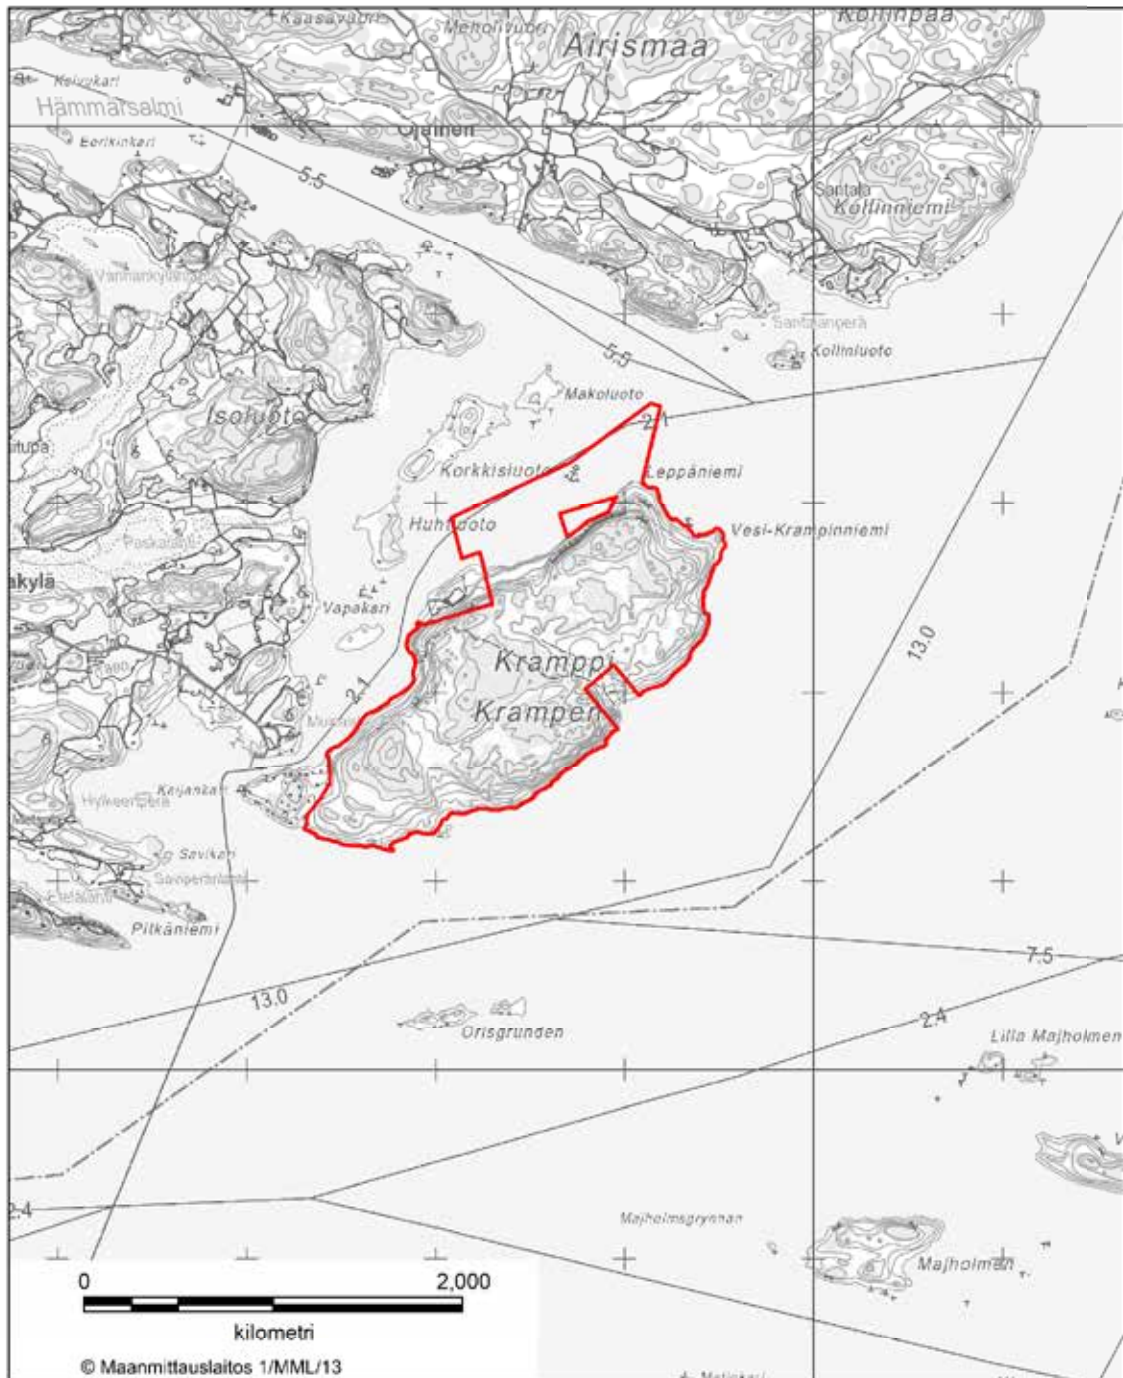

BILAGA 18 KRAMPPI NATURSKYDDSSOMRÅDE
Nändals stad