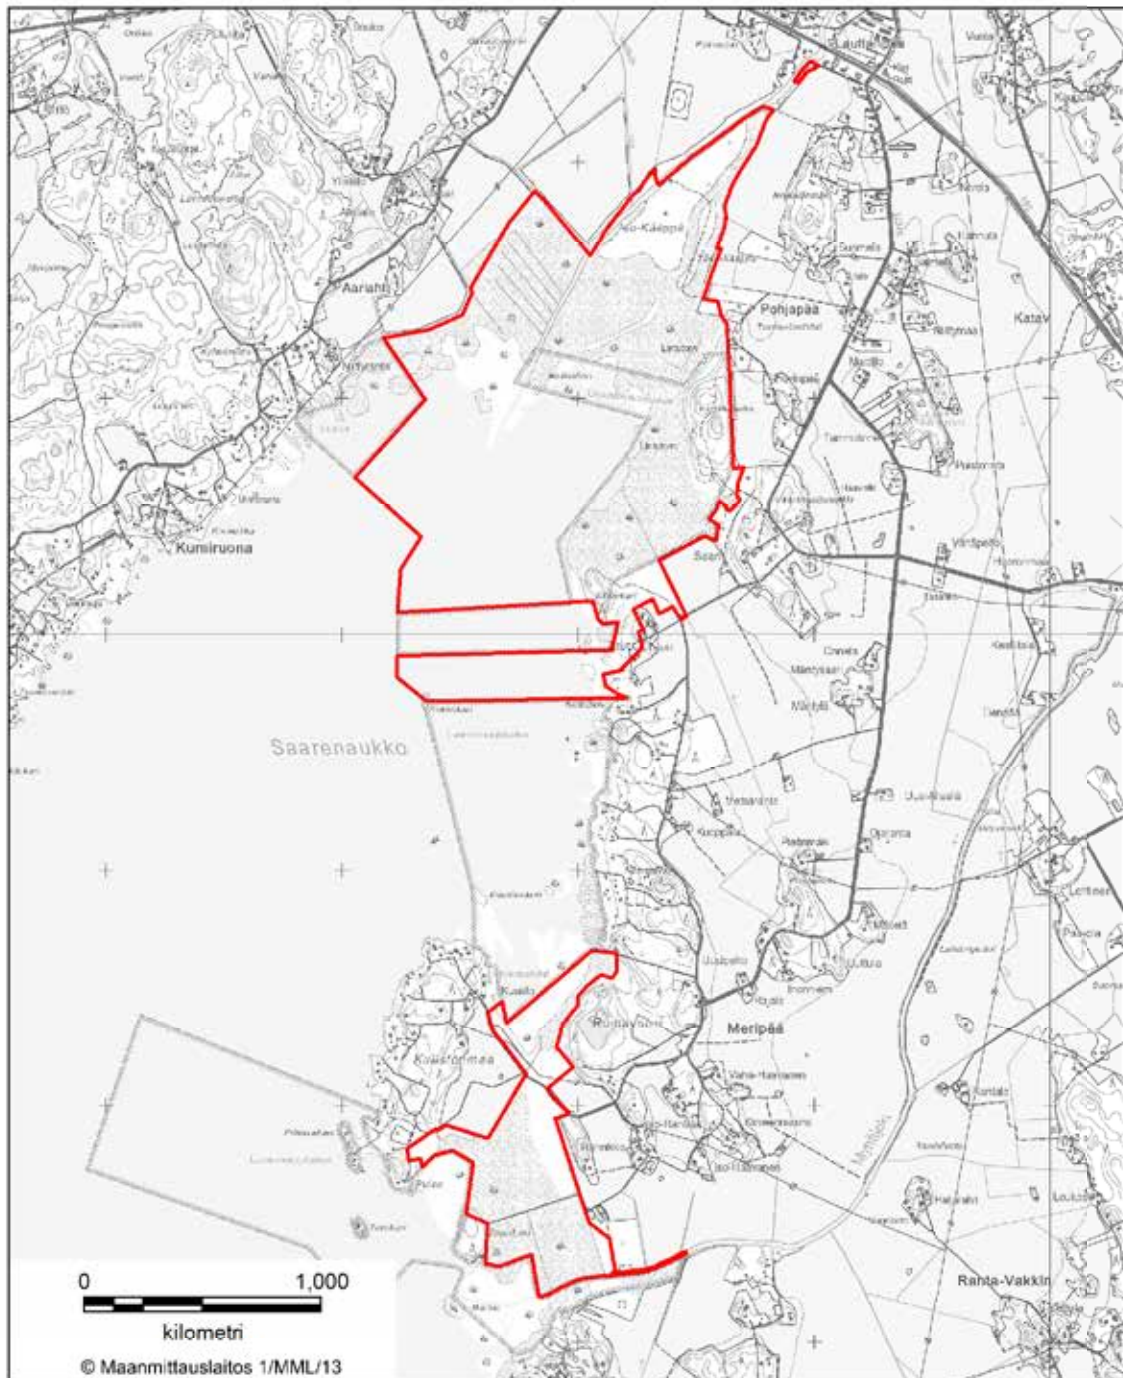

BILAGA 17 MIETOISTENLAHTI NATURSKYDDSSOMRÅDE
Mynämäki kommun