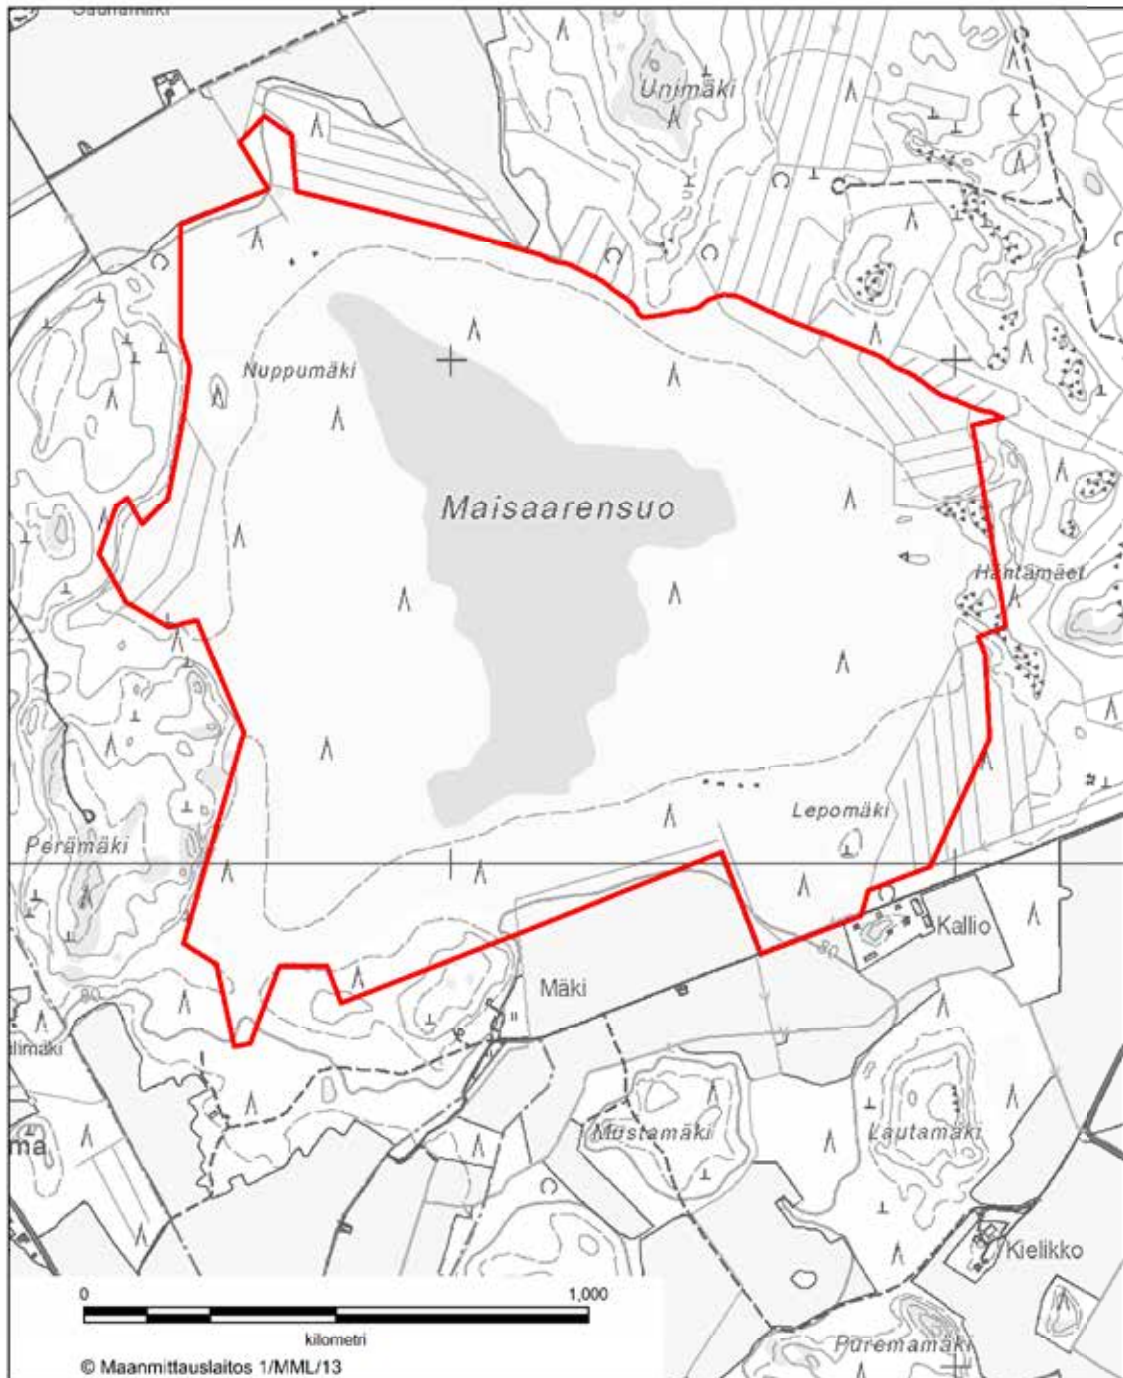

BILAGA 6 NUKINRAHKA OCH HIRVILAMMINSUO
NATURSKYDDSOMRÅDE
Laitila stad och Mynämäki kommun

BILAGA 7 NATURSKYDDSSOMRÅDET I LAITILA SKOGAR
Laitila stad och Mynämäki kommun

BILAGA 8 NATURSKYDDSSOMRÅDET VID KIVIJÄRVI SKOGAR
Laitila stad samt Mynämäki och Vehmaa kommuner

BILAGA 9 OTAJÄRVI NATURSKYDDSSOMRÅDE
Laitila och Raumo samt i Pyhärinta kommun

Jakt på sjöfågel är tillåten på det rasterade området enligt 3 § 2 mom. 3 punkt i förordningen.

BILAGA 10 MAISAARENSUO NATURSKYDDSSOMRÅDE
Loimaa stad