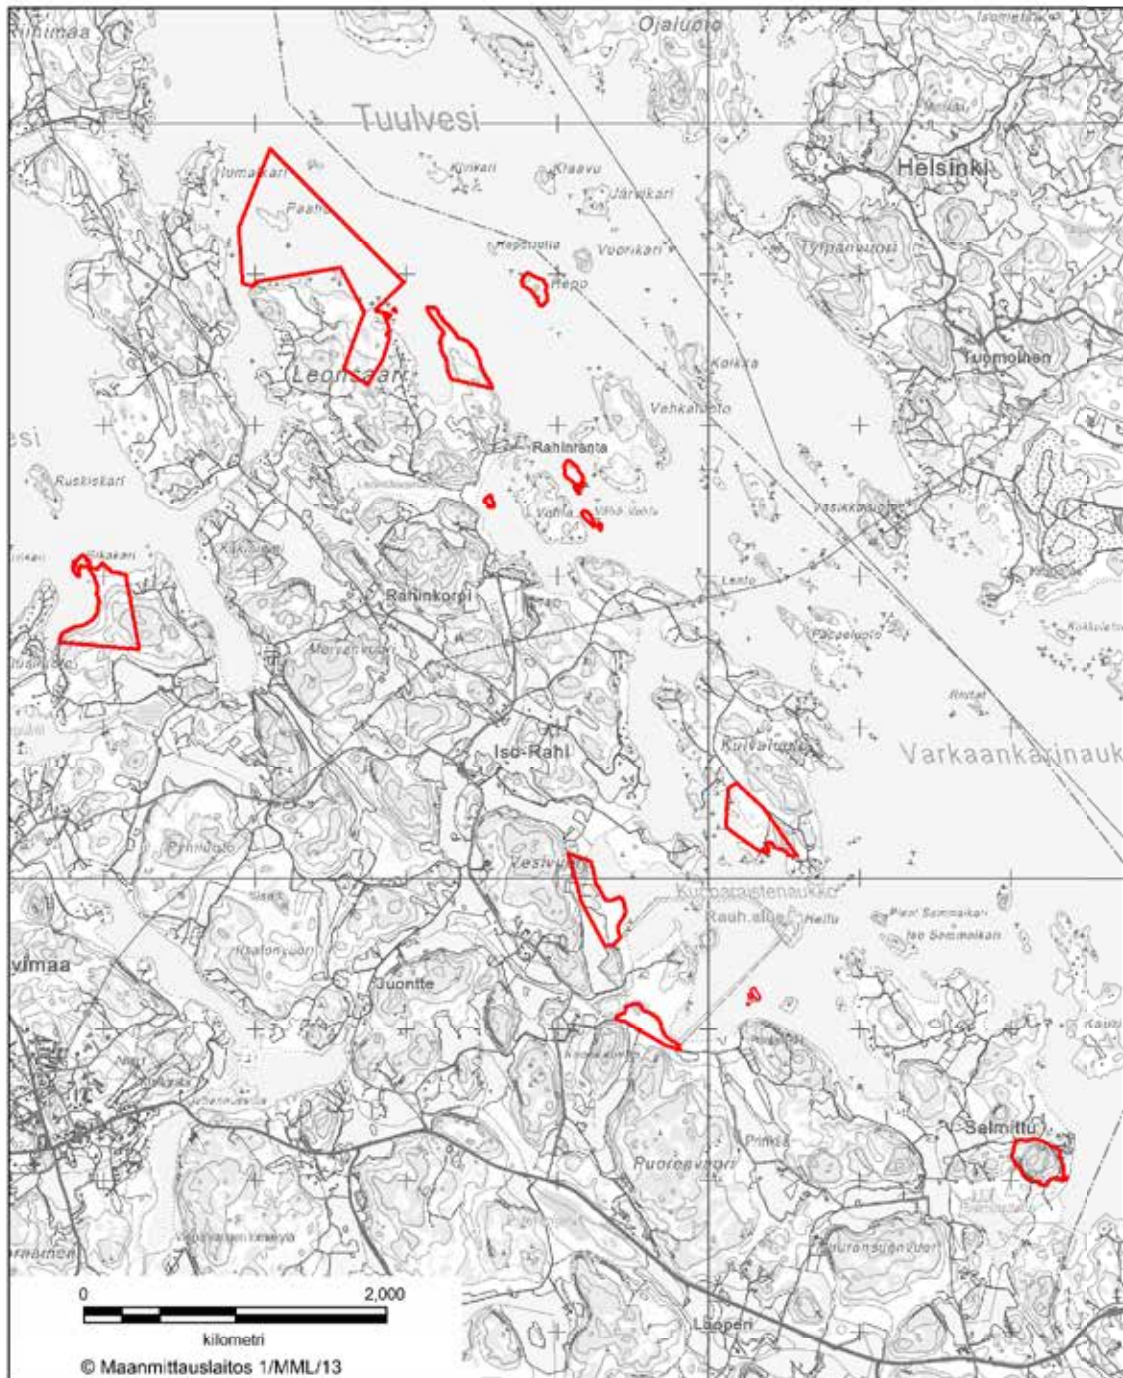

BILAGA 1 STORMOSSENS NATURSKYDDSSOMRÅDE I DRAGSFJÄRD
Kimitoöns kommun

BILAGA 2 STORMOSSENS NATURSKYDDSSOMRÅDE I KIMITO
Kimitoöns kommun

BILAGA 3 STORA RAHI NATURSKYDDSSOMRÅDE
Gustavs kommun

BILAGA 5 ISO-HÖLÖ NATURSKYDDSSOMRÅDE
Laitila stad och Eura kommun

BILAGA 6 NUKINRAHKA OCH HIRVILAMMINSUO
NATURSKYDDSOMRÅDE
Laitila stad och Mynämäki kommun

BILAGA 7 NATURSKYDDSSOMRÅDET I LAITILA SKOGAR
Laitila stad och Mynämäki kommun

BILAGA 8 NATURSKYDDSSOMRÅDET VID KIVIJÄRVI SKOGAR
Laitila stad samt Mynämäki och Vehmaa kommuner