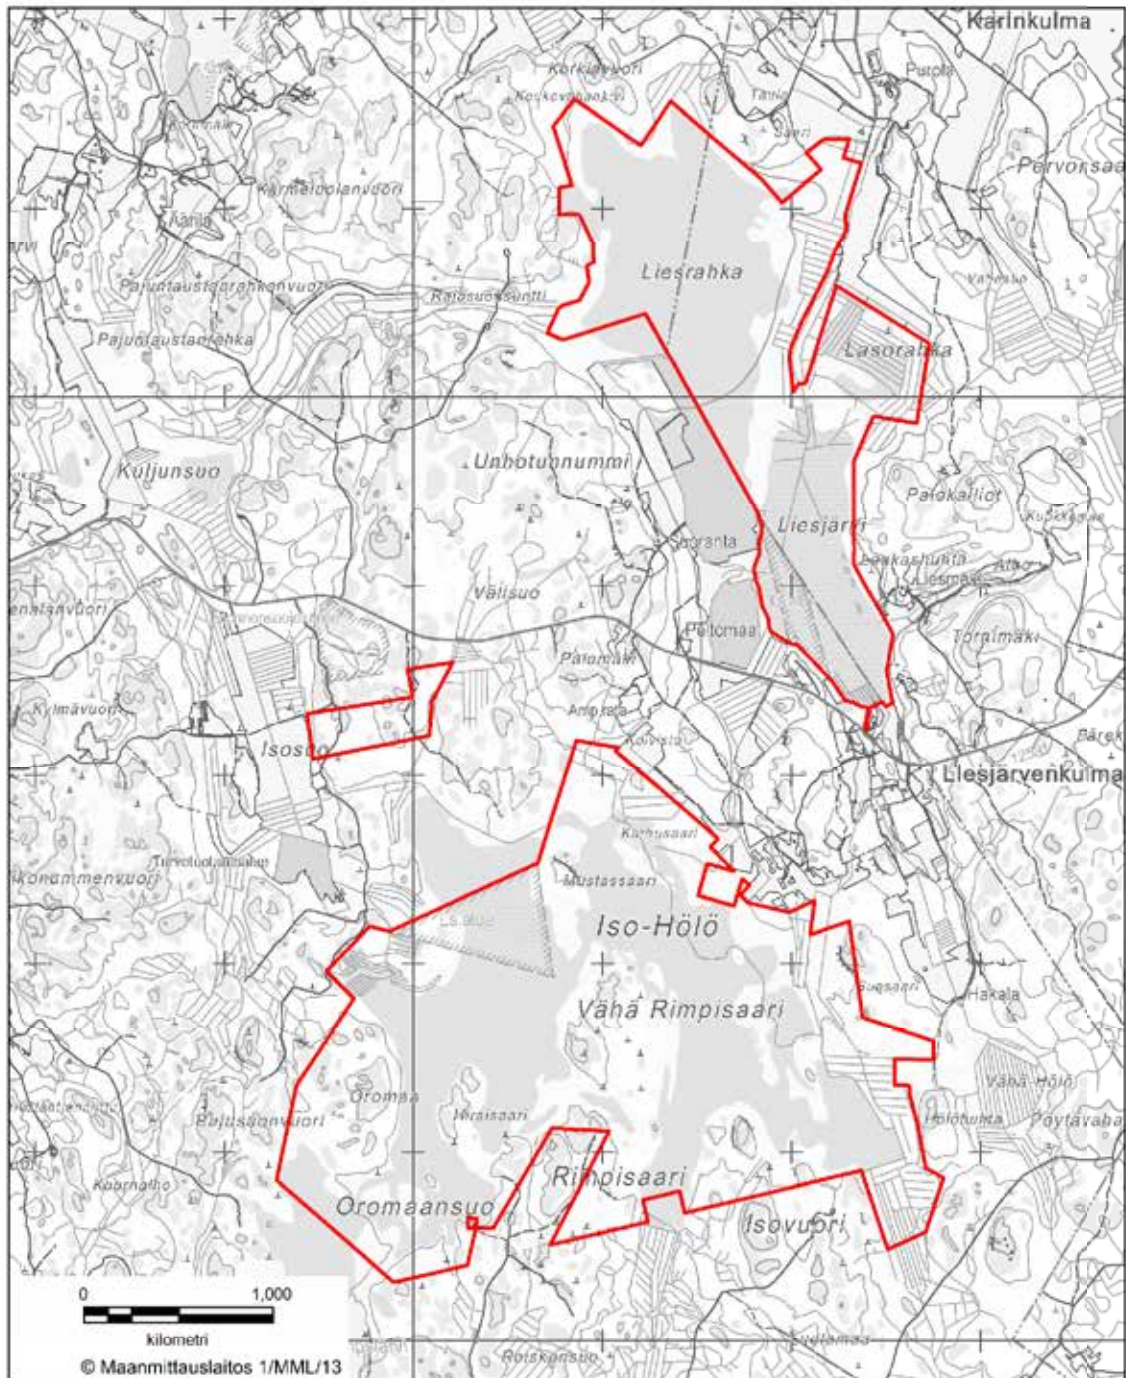

BILAGA 1 STORMOSSENS NATURSKYDDSSOMRÅDE I DRAGSFJÄRD
Kimitoöns kommun

BILAGA 2 STORMOSSENS NATURSKYDDSSOMRÅDE I KIMITO
Kimitoöns kommun

BILAGA 3 STORA RAHI NATURSKYDDSSOMRÅDE
Gustavs kommun

BILAGA 5 ISO-HÖLÖ NATURSKYDDSSOMRÅDE
Laitila stad och Eura kommun

BILAGA 6 NUKINRAHKA OCH HIRVILAMMINSUO
NATURSKYDDSOMRÅDE
Laitila stad och Mynämäki kommun

BILAGA 7 NATURSKYDDSSOMRÅDET I LAITILA SKOGAR
Laitila stad och Mynämäki kommun

BILAGA 8 NATURSKYDDSSOMRÅDET VID KIVIJÄRVI SKOGAR
Laitila stad samt Mynämäki och Vehmaa kommuner