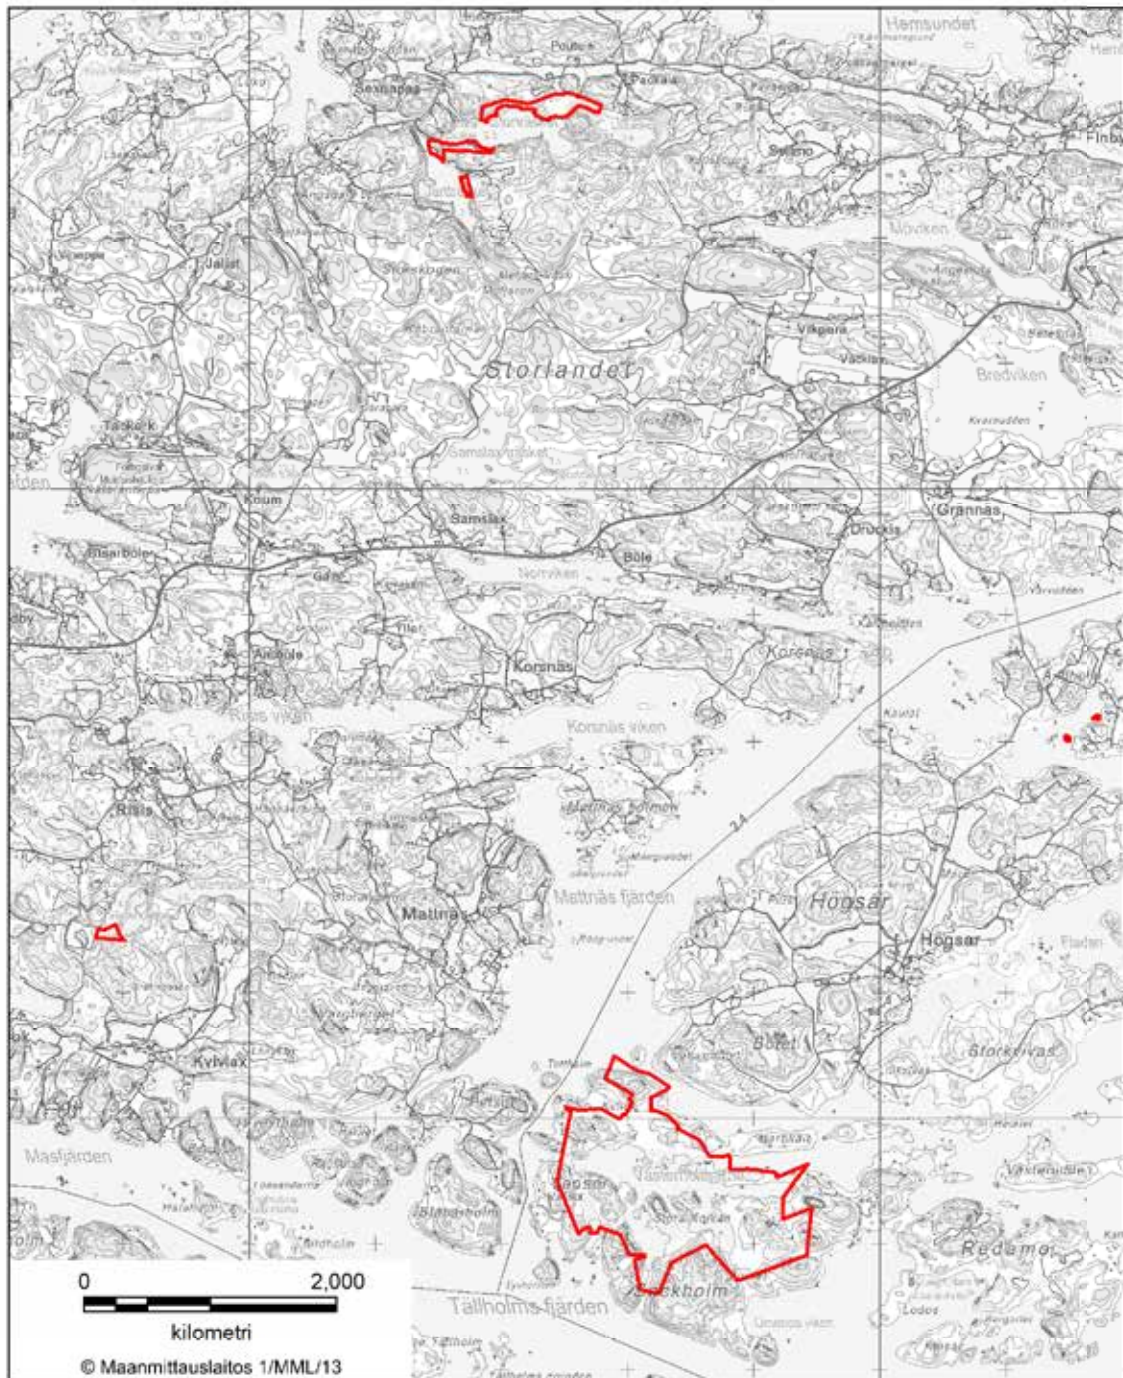

BILAGA 22 NATURSKYDDSSOMRÅDET NAGU SJÖAR
Pargas stad