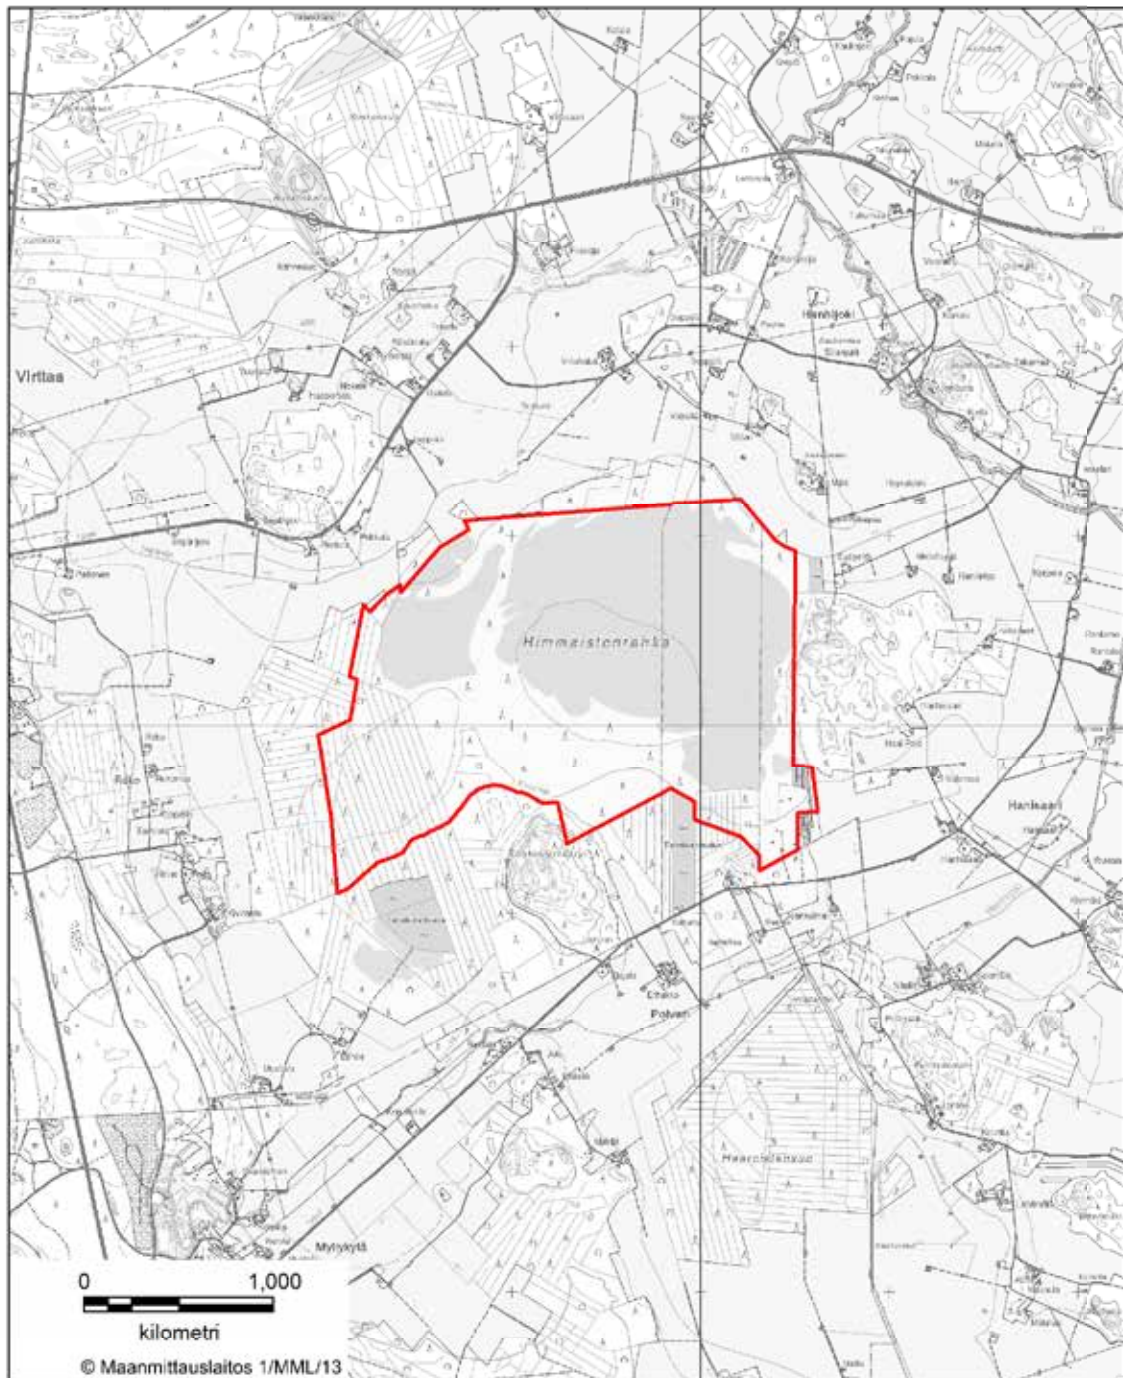

BILAGA 6 NUKINRAHKA OCH HIRVILAMMINSUO
NATURSKYDDSOMRÅDE
Laitila stad och Mynämäki kommun

BILAGA 7 NATURSKYDDSSOMRÅDET I LAITILA SKOGAR
Laitila stad och Mynämäki kommun

BILAGA 8 NATURSKYDDSSOMRÅDET VID KIVIJÄRVI SKOGAR
Laitila stad samt Mynämäki och Vehmaa kommuner

BILAGA 9 OTAJÄRVI NATURSKYDDSSOMRÅDE
Laitila och Raumo samt i Pyhärinta kommun

Jakt på sjöfågel är tillåten på det rasterade området enligt 3 § 2 mom. 3 punkt i förordningen.

BILAGA 10 MAISAARENSUO NATURSKYDDSSOMRÅDE
Loimaa stad