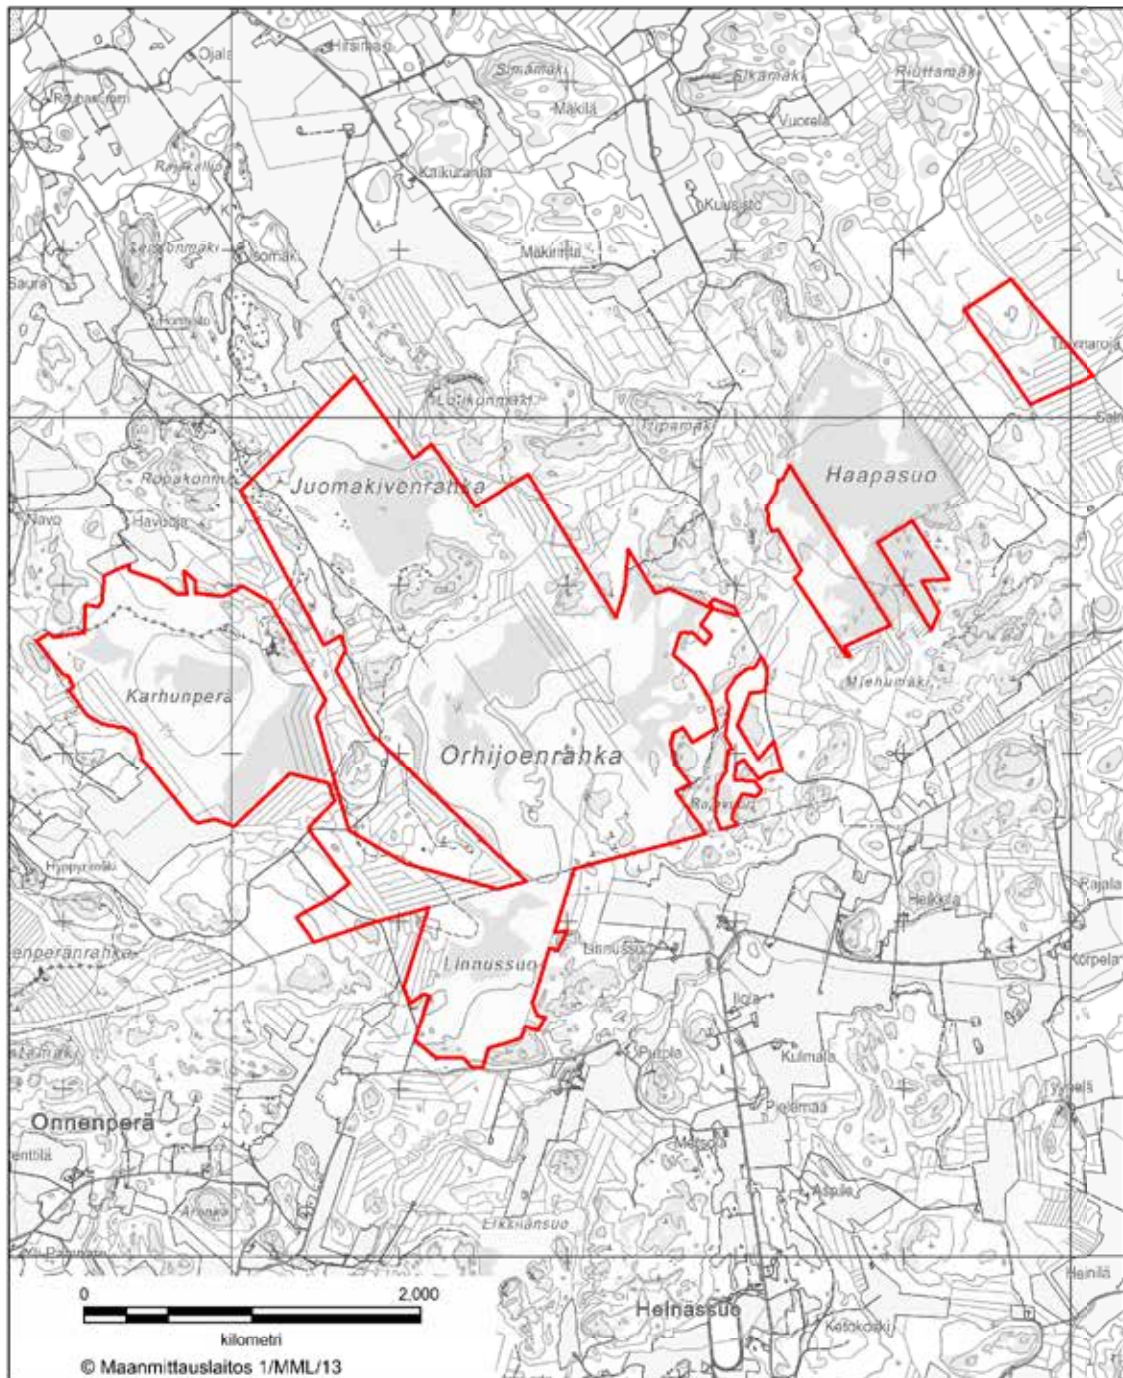

BILAGA 14 KARHUNPERÄNRAHKA NATURSKYDDSSOMRÅDE
Marttila kommun och Salo stad