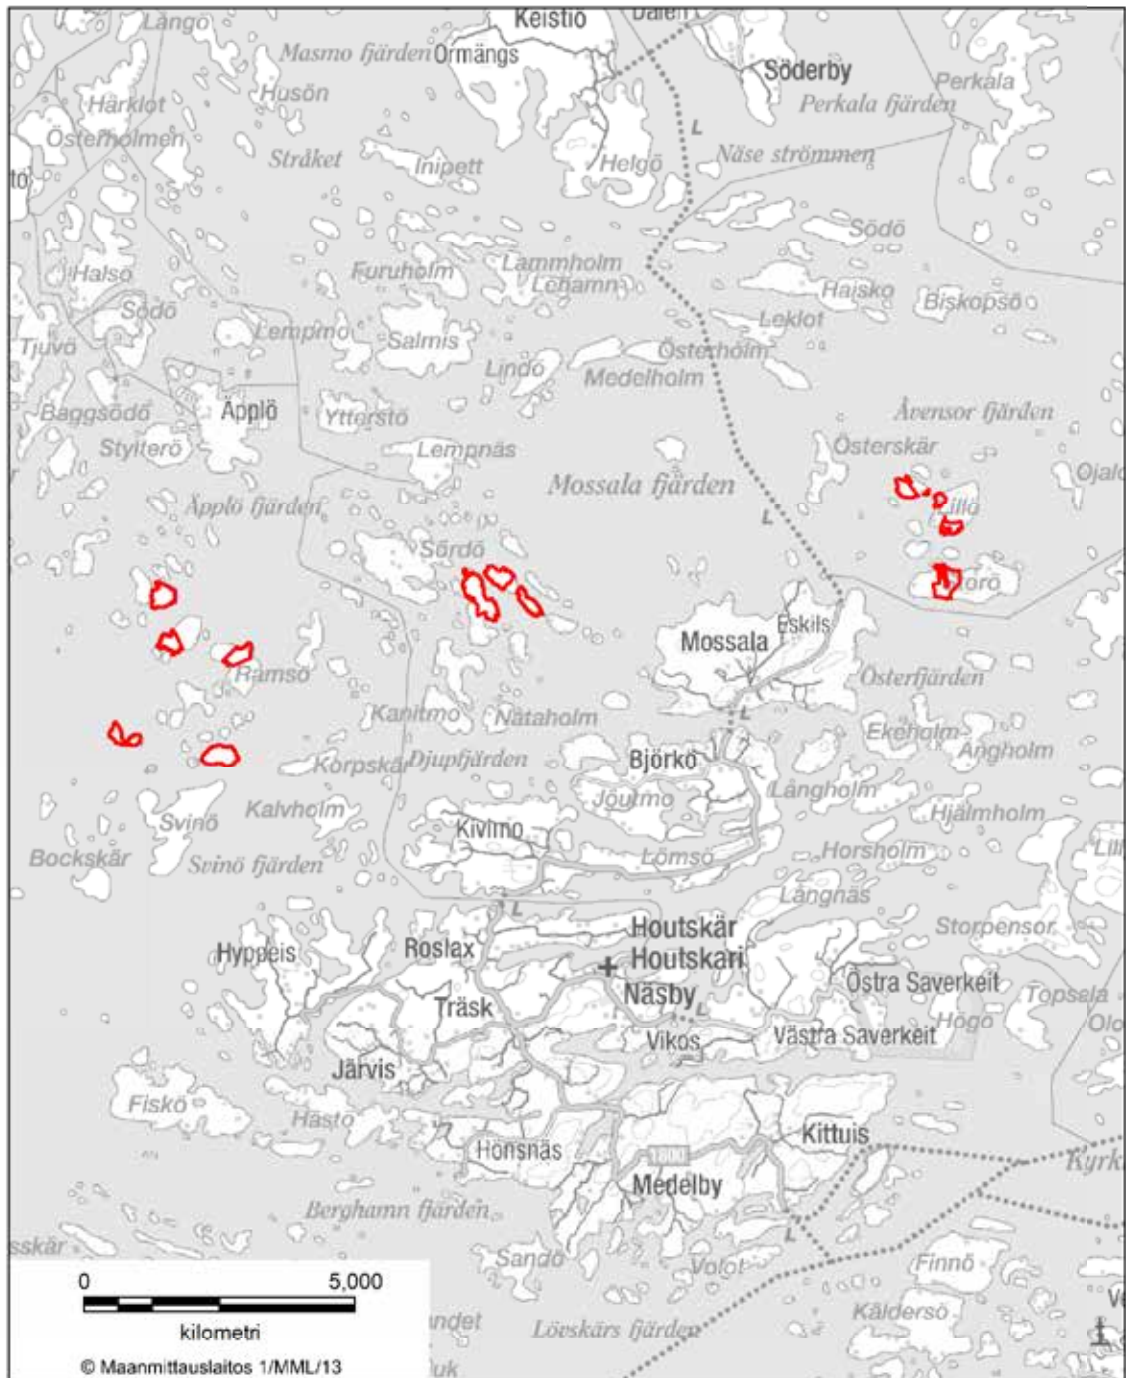

BILAGA 14 KARHUNPERÄNRAHKA NATURSKYDDSSOMRÅDE
Marttila kommun och Salo stad

BILAGA 15 OUKKULANLAHTI NATURSKYDDSSOMRÅDE
Masku kommun

Jakt på sjöfågel är tillåten på det rasterade området enligt 3 § 2 mom. 3 punkt i förordningen.

BILAGA 16 KOLKANSUO NATURSKYDDSSOMRÅDE
Mynämäki kommun

BILAGA 17 MIETOISTENLAHTI NATURSKYDDSSOMRÅDE
Mynämäki kommun

BILAGA 18 KRAMPPI NATURSKYDDSSOMRÅDE
Nändals stad

BILAGA 19 NATURSKYDDSSOMRÅDET I PAKINAIS SKÄRGÅRD
Nådendals stad

BILAGA 20 NATURSKYDDSSOMRÅDET I HOUTSKÄRS LUNDAR
Pargas stad

BILAGA 21 HÖGÖ NATURSKYDDSSOMRÅDE
Pargas stad

BILAGA 22 NATURSKYDDSSOMRÅDET NAGU SJÖAR
Pargas stad

BILAGA 23 NATURSKYDDSSOMRÅDET I SJÄLÖ SKÄRGÅRD
Pargas stad