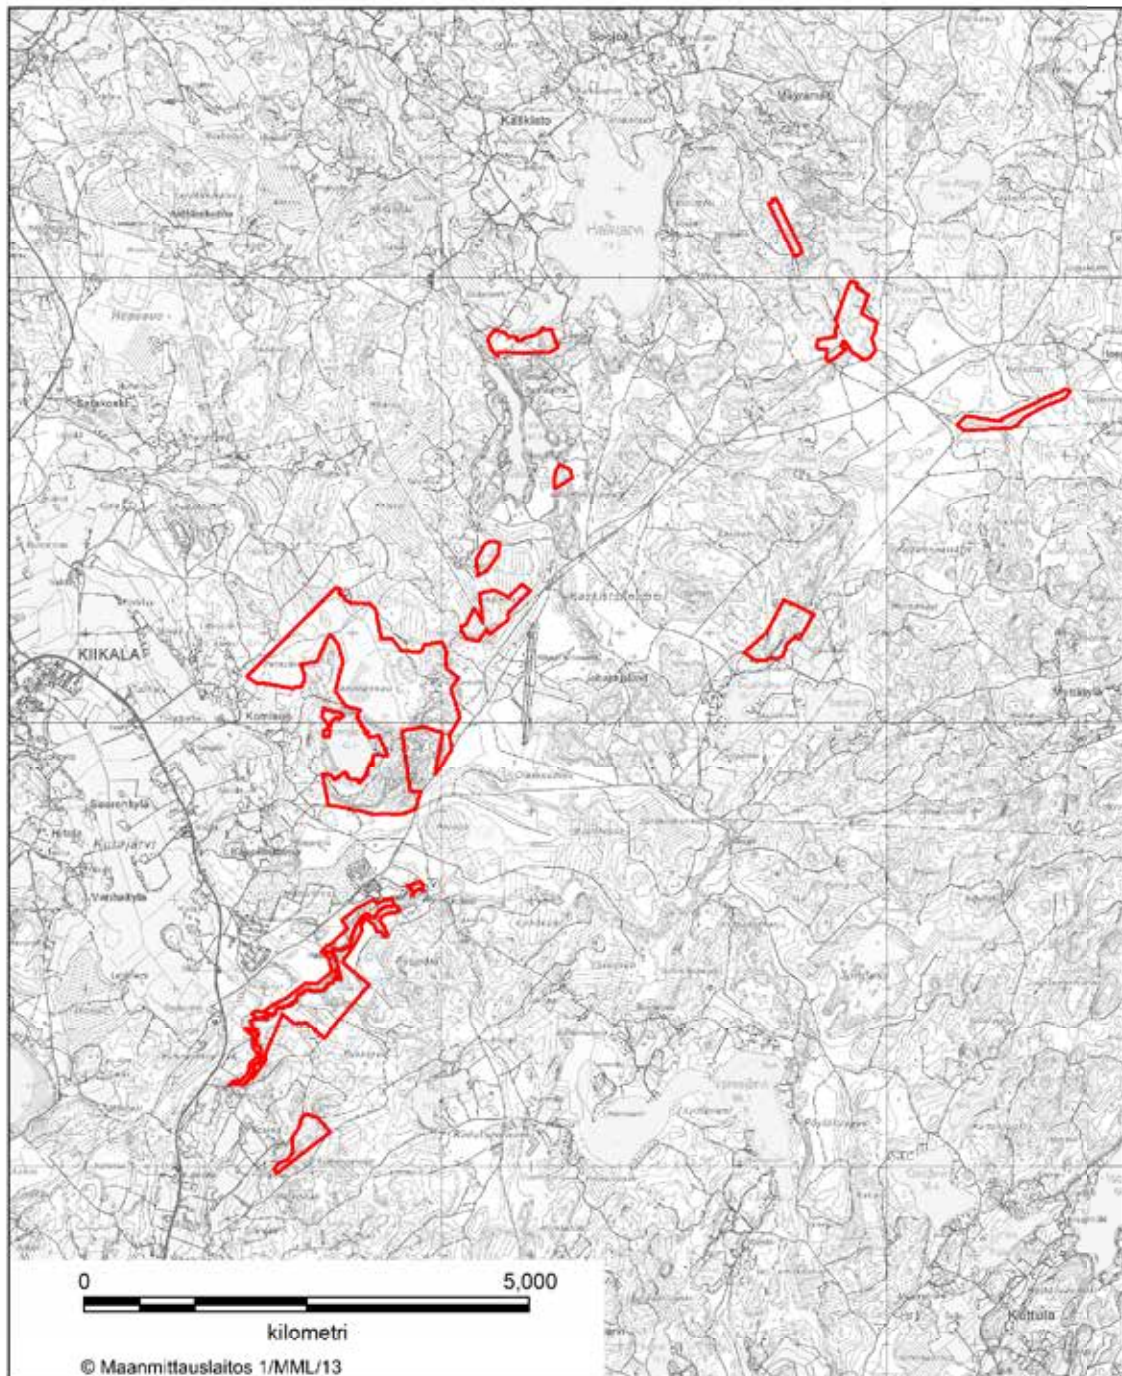

BILAGA 24 KONTOLANRAHKA NATURSKYDDSSOMRÅDE
 Pöytyä kommun och Loimaa stad

BILAGA 25 REHTSUO NATURSKYDDSSOMRÅDE
Rusko kommun

BILAGA 26 KAKOSSUO NATURSKYDDSSOMRÅDE
Salostad

BILAGA 27 PYYSUO NATURSKYDDSSOMRÅDE
Salostad

BILAGA 28 RAADESUO NATURSKYDDSSOMRÅDE
Salostad

BILAGA 29 HYYPPÄRÄ NATURSKYDDSSOMRÅDE
Salo stad

BILAGA 30 REKIJOKIDALENS NATURSKYDDSOMRÅDE
Somero stad