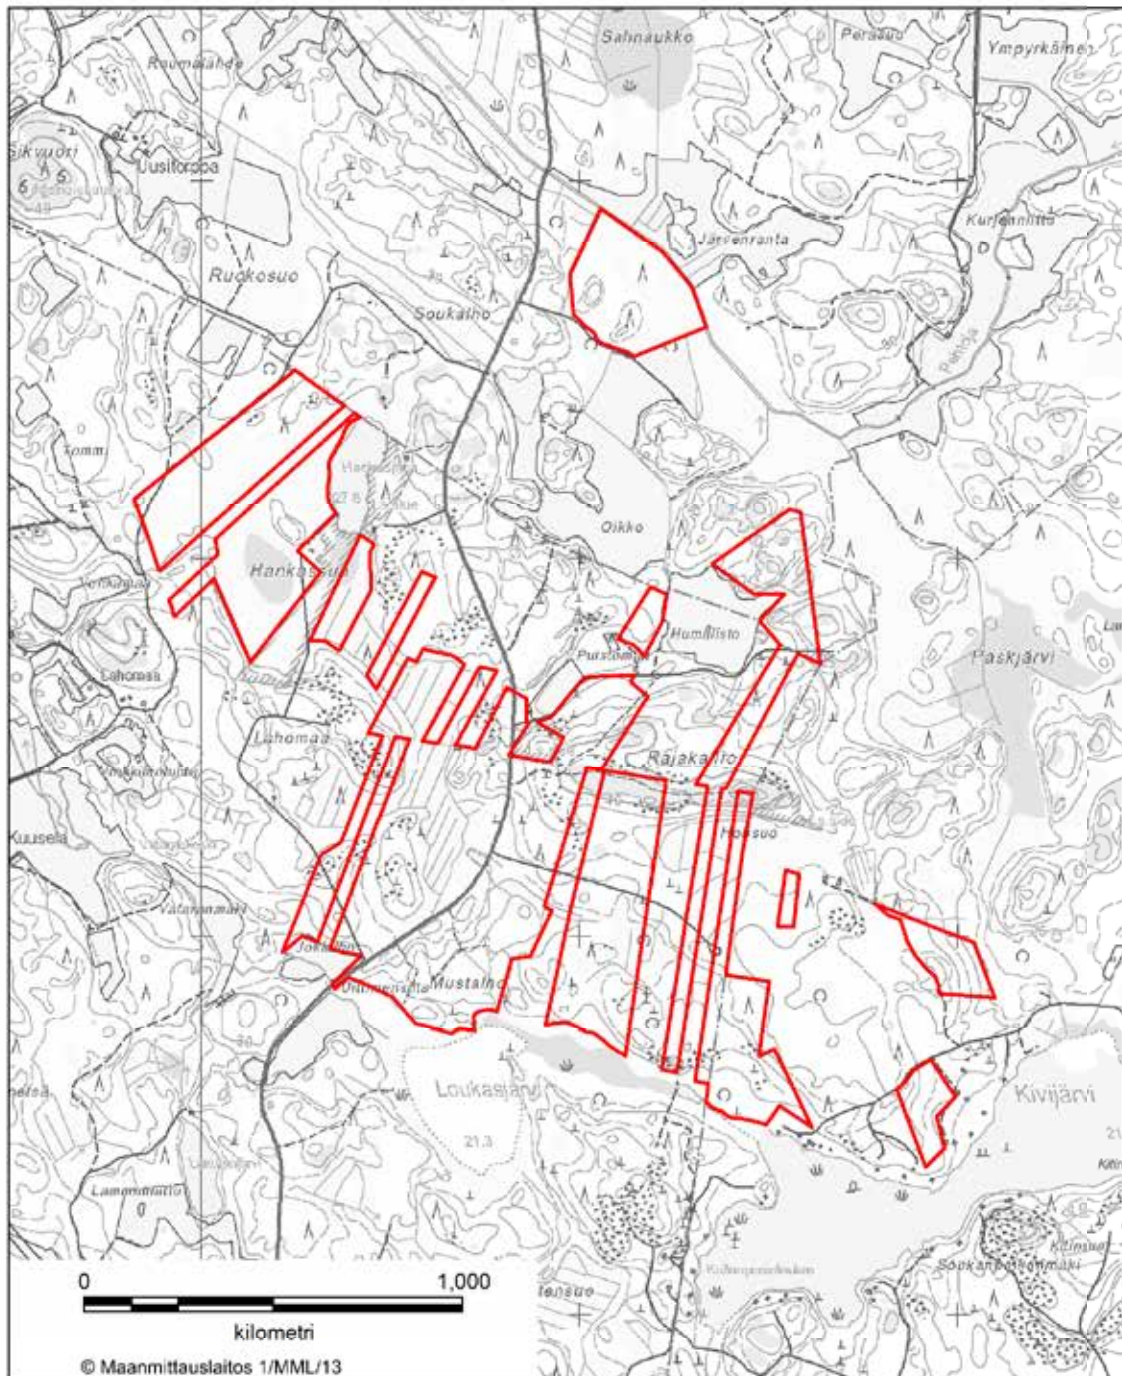

BILAGA 1 STORMOSSENS NATURSKYDDSSOMRÅDE I DRAGSFJÄRD
Kimitoöns kommun

BILAGA 2 STORMOSSENS NATURSKYDDSSOMRÅDE I KIMITO
Kimitoöns kommun

BILAGA 3 STORA RAHI NATURSKYDDSSOMRÅDE
Gustavs kommun

BILAGA 5 ISO-HÖLÖ NATURSKYDDSSOMRÅDE
Laitila stad och Eura kommun

BILAGA 6 NUKINRAHKA OCH HIRVILAMMINSUO
NATURSKYDDSOMRÅDE
Laitila stad och Mynämäki kommun

BILAGA 7 NATURSKYDDSSOMRÅDET I LAITILA SKOGAR
Laitila stad och Mynämäki kommun

BILAGA 8 NATURSKYDDSSOMRÅDET VID KIVIJÄRVI SKOGAR
Laitila stad samt Mynämäki och Vehmaa kommuner