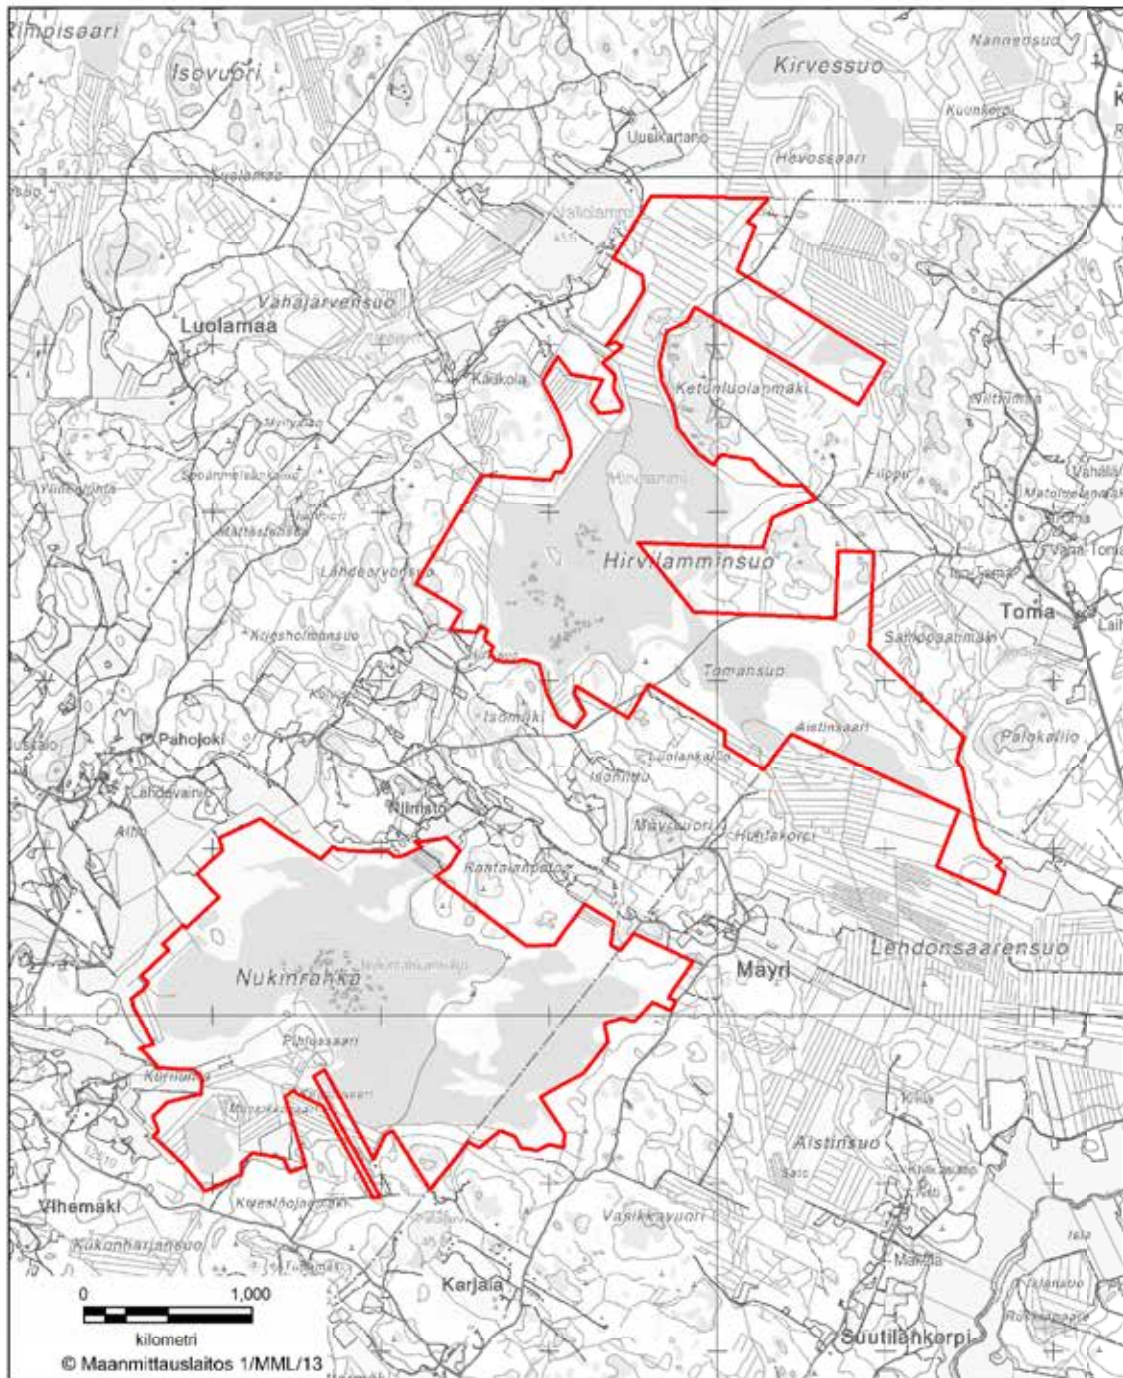

BILAGA 1 STORMOSSENS NATURSKYDDSSOMRÅDE I DRAGSFJÄRD
Kimitoöns kommun

BILAGA 2 STORMOSSENS NATURSKYDDSSOMRÅDE I KIMITO
Kimitoöns kommun

BILAGA 3 STORA RAHI NATURSKYDDSSOMRÅDE
Gustavs kommun

BILAGA 5 ISO-HÖLÖ NATURSKYDDSSOMRÅDE
Laitila stad och Eura kommun

BILAGA 6 NUKINRAHKA OCH HIRVILAMMINSUO
NATURSKYDDSOMRÅDE
Laitila stad och Mynämäki kommun

BILAGA 7 NATURSKYDDSSOMRÅDET I LAITILA SKOGAR
Laitila stad och Mynämäki kommun

BILAGA 8 NATURSKYDDSSOMRÅDET VID KIVIJÄRVI SKOGAR
Laitila stad samt Mynämäki och Vehmaa kommuner

BILAGA 9 OTAJÄRVI NATURSKYDDSSOMRÅDE
Laitila och Raumo samt i Pyhärinta kommun

Jakt på sjöfågel är tillåten på det rasterade området enligt 3 § 2 mom. 3 punkt i förordningen.

BILAGA 10 MAISAARENSUO NATURSKYDDSSOMRÅDE
Loimaa stad