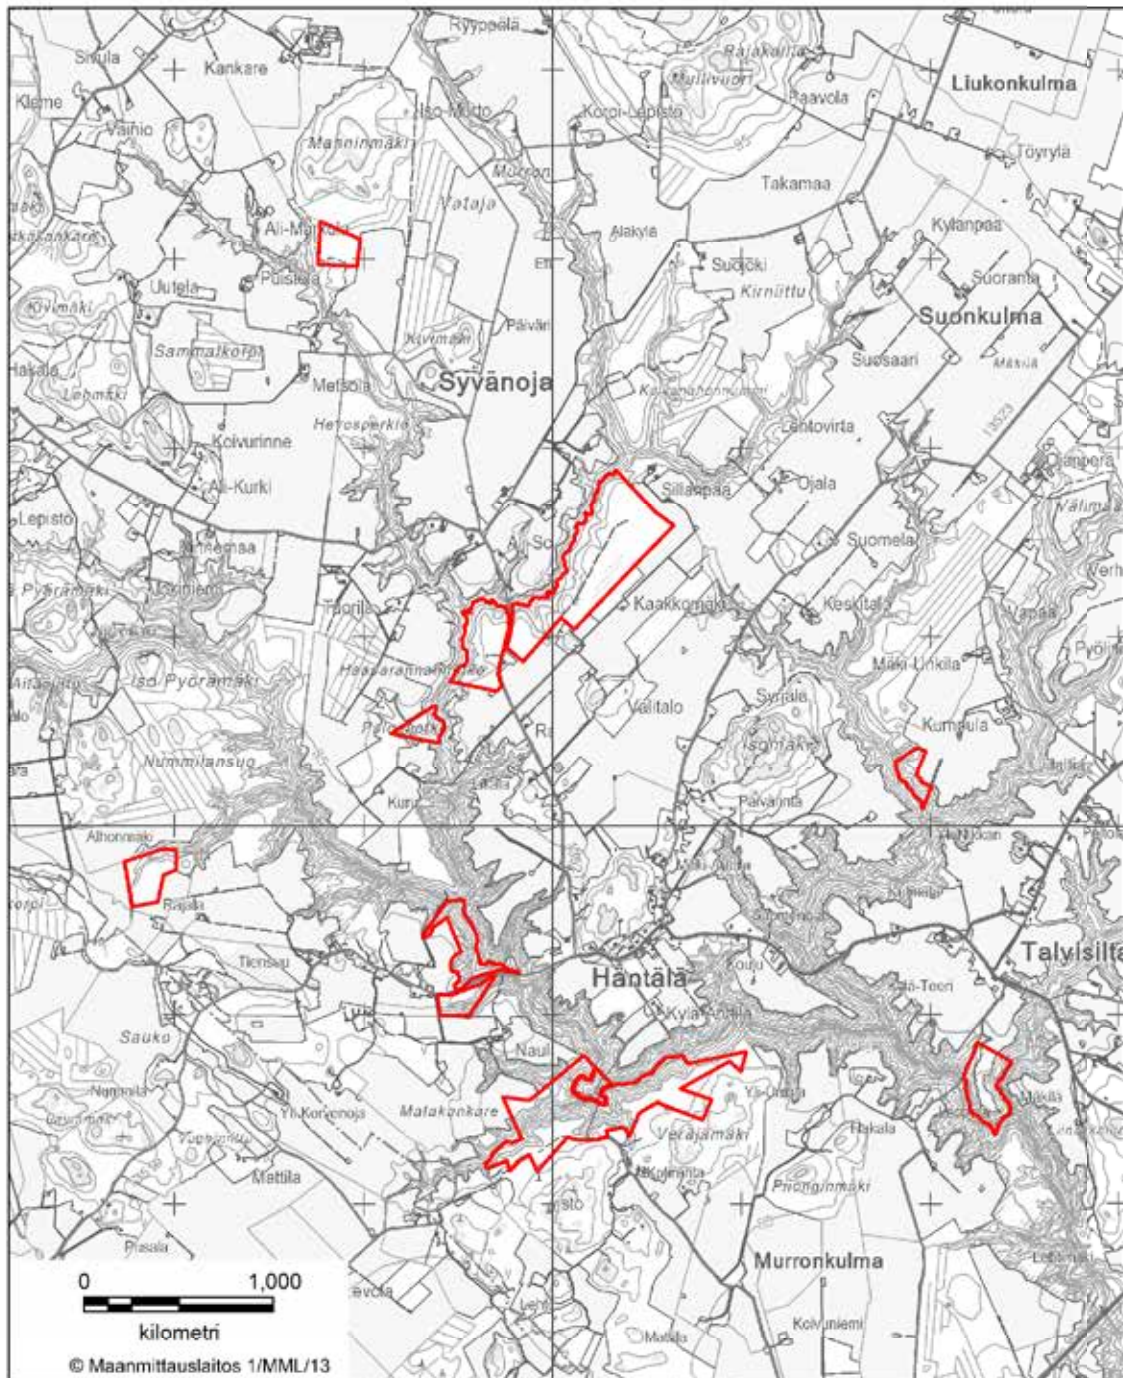

BILAGA 24 KONTOLANRAHKA NATURSKYDDSSOMRÅDE
 Pöytyä kommun och Loimaa stad

BILAGA 25 REHTSUO NATURSKYDDSSOMRÅDE
Rusko kommun

BILAGA 26 KAKOSSUO NATURSKYDDSSOMRÅDE
Salostad

BILAGA 27 PYYSUO NATURSKYDDSSOMRÅDE
Salostad

BILAGA 28 RAADESUO NATURSKYDDSSOMRÅDE
Salostad

BILAGA 29 HYYPPÄRÄ NATURSKYDDSSOMRÅDE
Salo stad

BILAGA 30 REKIJOKIDALENS NATURSKYDDSOMRÅDE
Somero stad