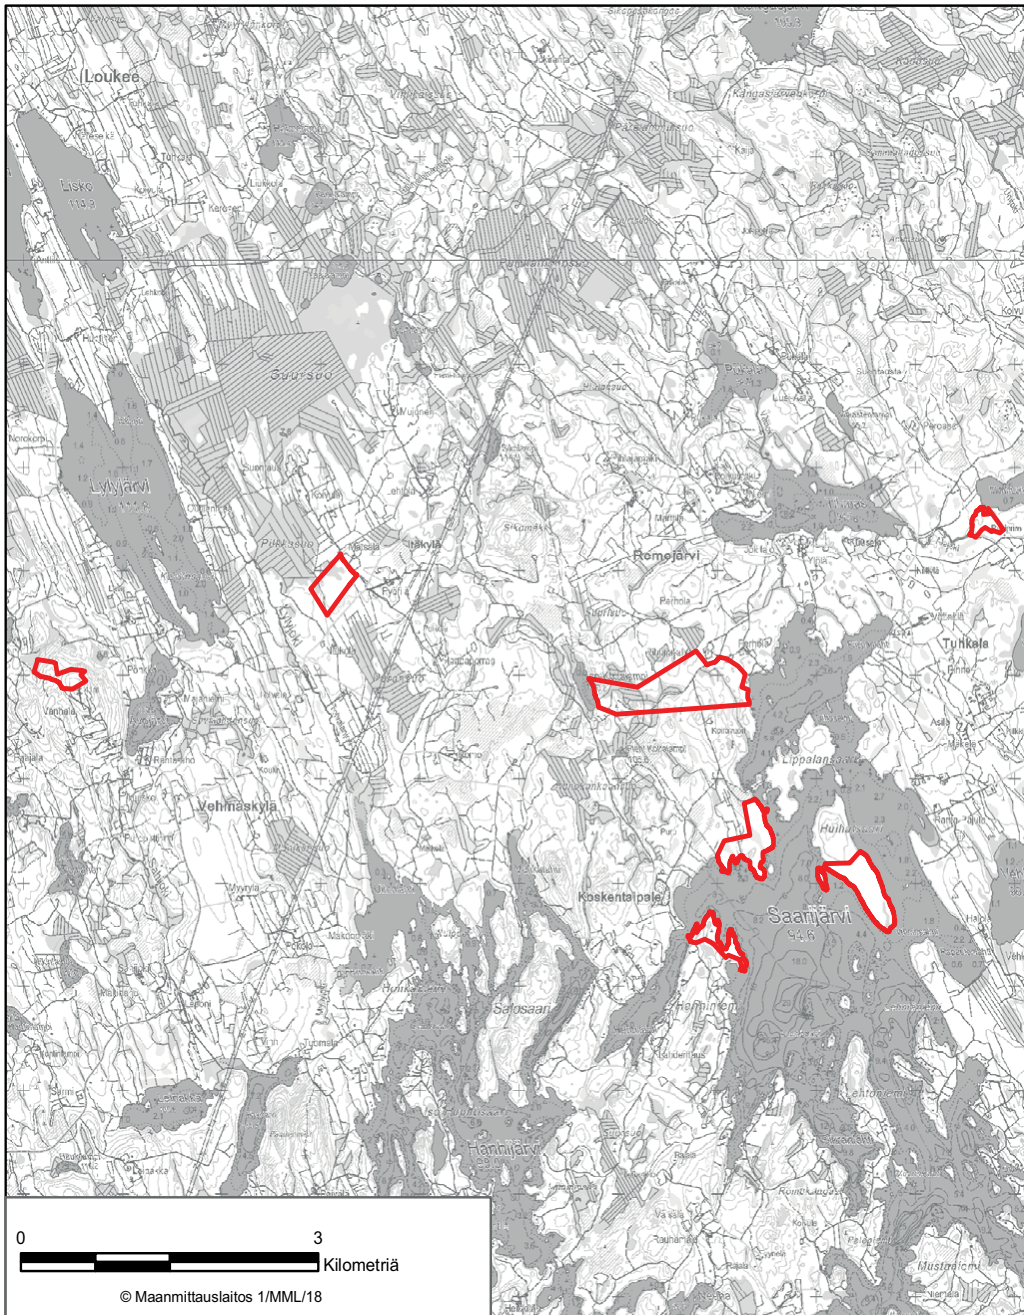

LIITE 1 PUULAVEDEN LUONNONSUOJELUALUE  
Hirvensalmi, Kangasniemi

LIITE 2 SAHINSUON LUONNONSUOJELUALUE  
Hirvensalmi, Pertunmaa

**LIITE 3 KIVIMÄENSALON LUONNONSUOJELUALUE**  
Joroinen, Pieksämäki

LIITE 4 VUOTSINSUON LUONNONSUOJELUALUE  
Joroinen, Rantasalmi

**LIITE 5 KOIRAVUOREN LUONNONSUOJELUALUE**  
Juva, Mikkeli

LIITE 7 VILJAKKALAN METSIEN LUONNONSUOJELUALUE  
Mikkeli

LIITE 8 KYYVEDEN LUONNONSUOJELUALUE  
Mikkeli, Kangasniemi

LIITE 9 TURVESUON-ISOSUON LUONNONSUOJELUALUE  
Mikkeli, Pieksämäki

LIITE 10 HULIKISTOKANKAAN LUONNONSUOJELUALUE  
Mäntyharju

LIITE 11 KALJUNJÄRVEN LUONNONSUOJELUALUE  
Mäntyharju

**LIITE 13 PALTASUON LUONNONSUOJELUALUE**  
**Pieksämäki**

LIITE 14 RINGINSUON-HEINÄLAMMINSUON LUONNONSUOJELUALUE  
Pieksämäki

LIITE 15 PETKELLAMMENSUON LUONNONSUOJELUALUE  
Pieksämäki, Juva

LIITE 18 PUTKILAHDEN-RUSKEAPERÄN LUONNONSUOJELUALUE  
Rantasalmi

LIITE 19 MÄKRÄMÄEN LUONNONSUOJELUALUE  
Savonlinna

LIITE 20 PYÖRISSALON LUONNONSUOJELUALUE  
Savonlinna