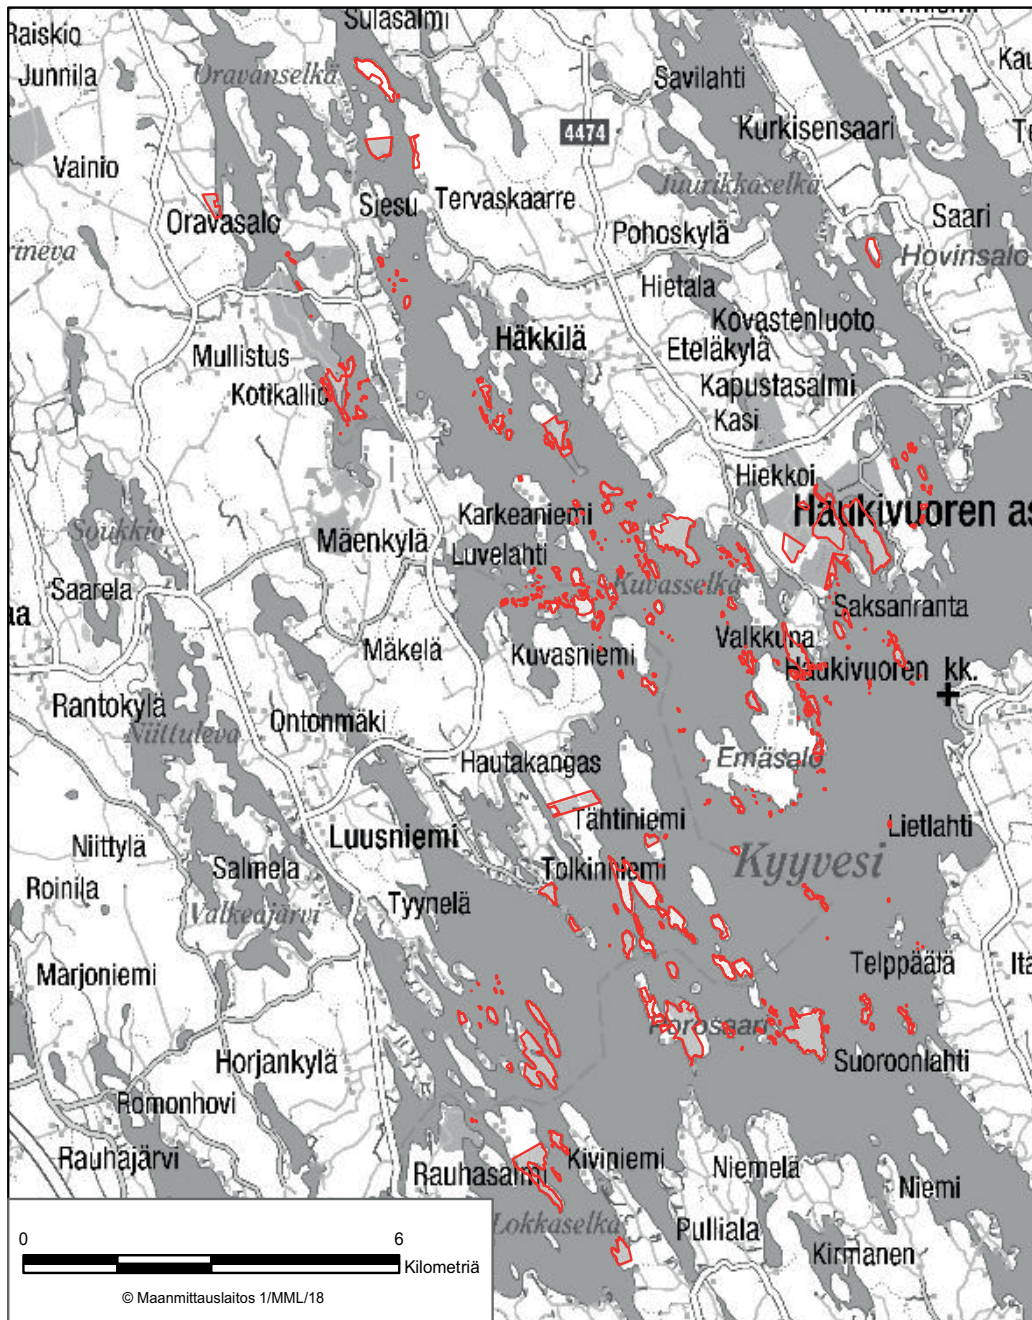

LIITE 1 PUULAVEDEN LUONNONSUOJELUALUE  
Hirvensalmi, Kangasniemi

LIITE 2 SAHINSUON LUONNONSUOJELUALUE  
Hirvensalmi, Pertunmaa

**LIITE 3 KIVIMÄENSALON LUONNONSUOJELUALUE**  
Joroinen, Pieksämäki

LIITE 4 VUOTSINSUON LUONNONSUOJELUALUE  
Joroinen, Rantasalmi

**LIITE 5 KOIRAVUOREN LUONNONSUOJELUALUE**  
Juva, Mikkeli

LIITE 7 VILJAKKALAN METSIEN LUONNONSUOJELUALUE  
Mikkeli

LIITE 8 KYYVEDEN LUONNONSUOJELUALUE  
Mikkeli, Kangasniemi

LIITE 9 TURVESUON-ISOSUON LUONNONSUOJELUALUE  
Mikkeli, Pieksämäki

LIITE 10 HULIKISTOKANKAAN LUONNONSUOJELUALUE  
Mäntyharju

LIITE 11 KALJUNJÄRVEN LUONNONSUOJELUALUE  
Mäntyharju

**LIITE 13 PALTASUON LUONNONSUOJELUALUE**  
**Pieksämäki**

LIITE 14 RINGINSUON-HEINÄLAMMINSUON LUONNONSUOJELUALUE  
Pieksämäki

LIITE 15 PETKELLAMMENSUON LUONNONSUOJELUALUE  
Pieksämäki, Juva

LIITE 18 PUTKILAHDEN-RUSKEAPERÄN LUONNONSUOJELUALUE  
Rantasalmi

LIITE 19 MÄKRÄMÄEN LUONNONSUOJELUALUE  
Savonlinna

LIITE 20 PYÖRISSALON LUONNONSUOJELUALUE  
Savonlinna