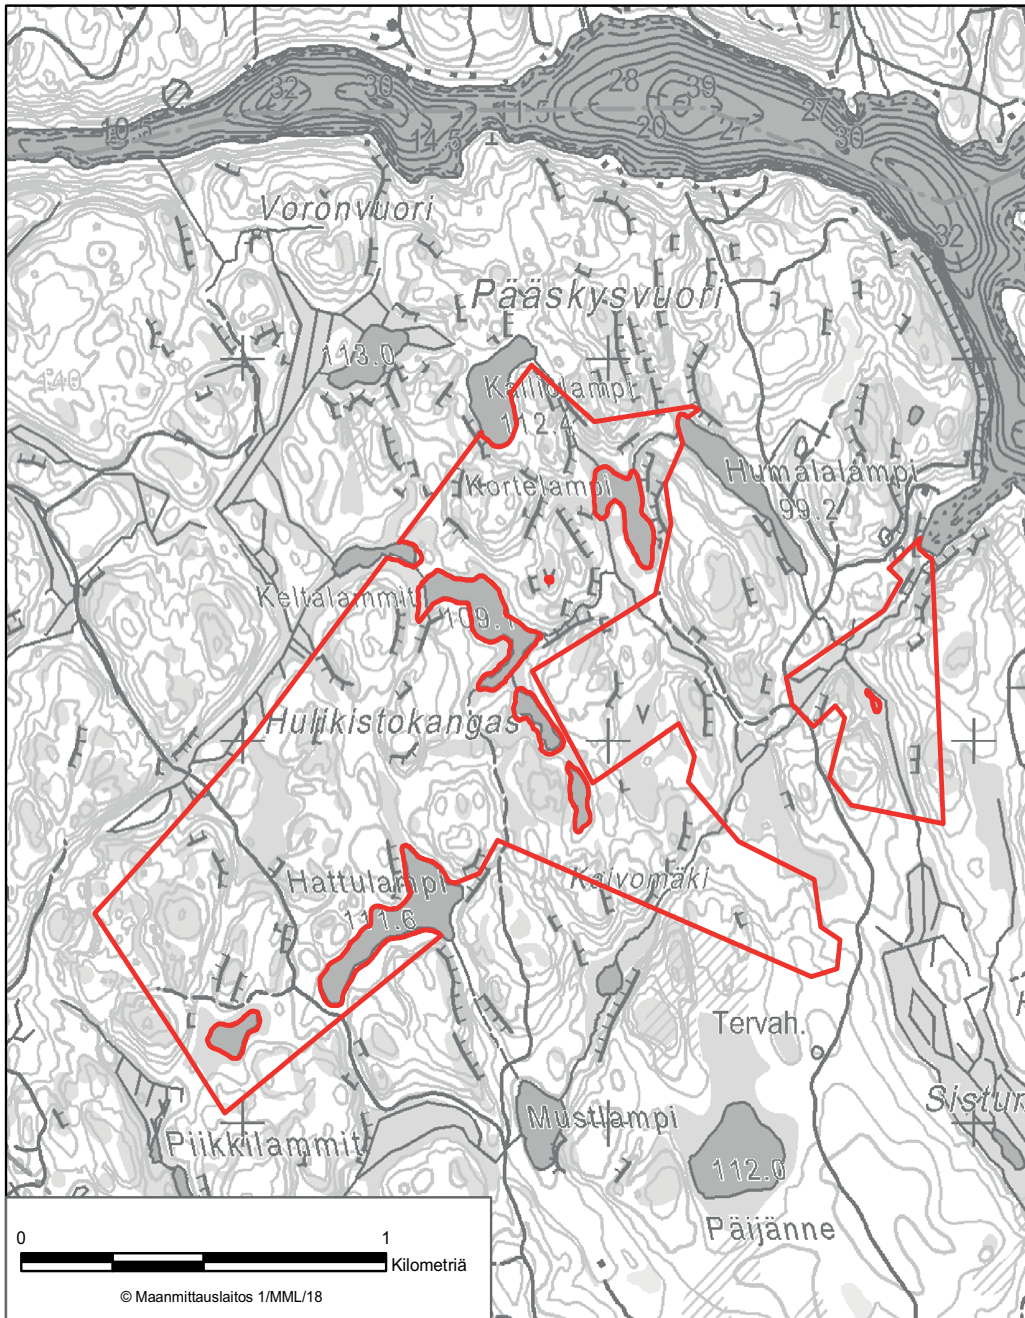

LIITE 1 PUULAVEDEN LUONNONSUOJELUALUE  
Hirvensalmi, Kangasniemi

LIITE 2 SAHINSUON LUONNONSUOJELUALUE  
Hirvensalmi, Pertunmaa

**LIITE 3 KIVIMÄENSALON LUONNONSUOJELUALUE**  
Joroinen, Pieksämäki

LIITE 4 VUOTSINSUON LUONNONSUOJELUALUE  
Joroinen, Rantasalmi

**LIITE 5 KOIRAVUOREN LUONNONSUOJELUALUE**  
Juva, Mikkeli

LIITE 7 VILJAKKALAN METSIEN LUONNONSUOJELUALUE  
Mikkeli

LIITE 8 KYYVEDEN LUONNONSUOJELUALUE  
Mikkeli, Kangasniemi

LIITE 9 TURVESUON-ISOSUON LUONNONSUOJELUALUE  
Mikkeli, Pieksämäki

LIITE 10 HULIKISTOKANKAAN LUONNONSUOJELUALUE  
Mäntyharju

LIITE 11 KALJUNJÄRVEN LUONNONSUOJELUALUE  
Mäntyharju

**LIITE 13 PALTASUON LUONNONSUOJELUALUE**  
**Pieksämäki**

LIITE 14 RINGINSUON-HEINÄLAMMINSUON LUONNONSUOJELUALUE  
Pieksämäki

LIITE 15 PETKELLAMMENSUON LUONNONSUOJELUALUE  
Pieksämäki, Juva

LIITE 18 PUTKILAHDEN-RUSKEAPERÄN LUONNONSUOJELUALUE  
Rantasalmi

LIITE 19 MÄKRÄMÄEN LUONNONSUOJELUALUE  
Savonlinna

LIITE 20 PYÖRISSALON LUONNONSUOJELUALUE  
Savonlinna