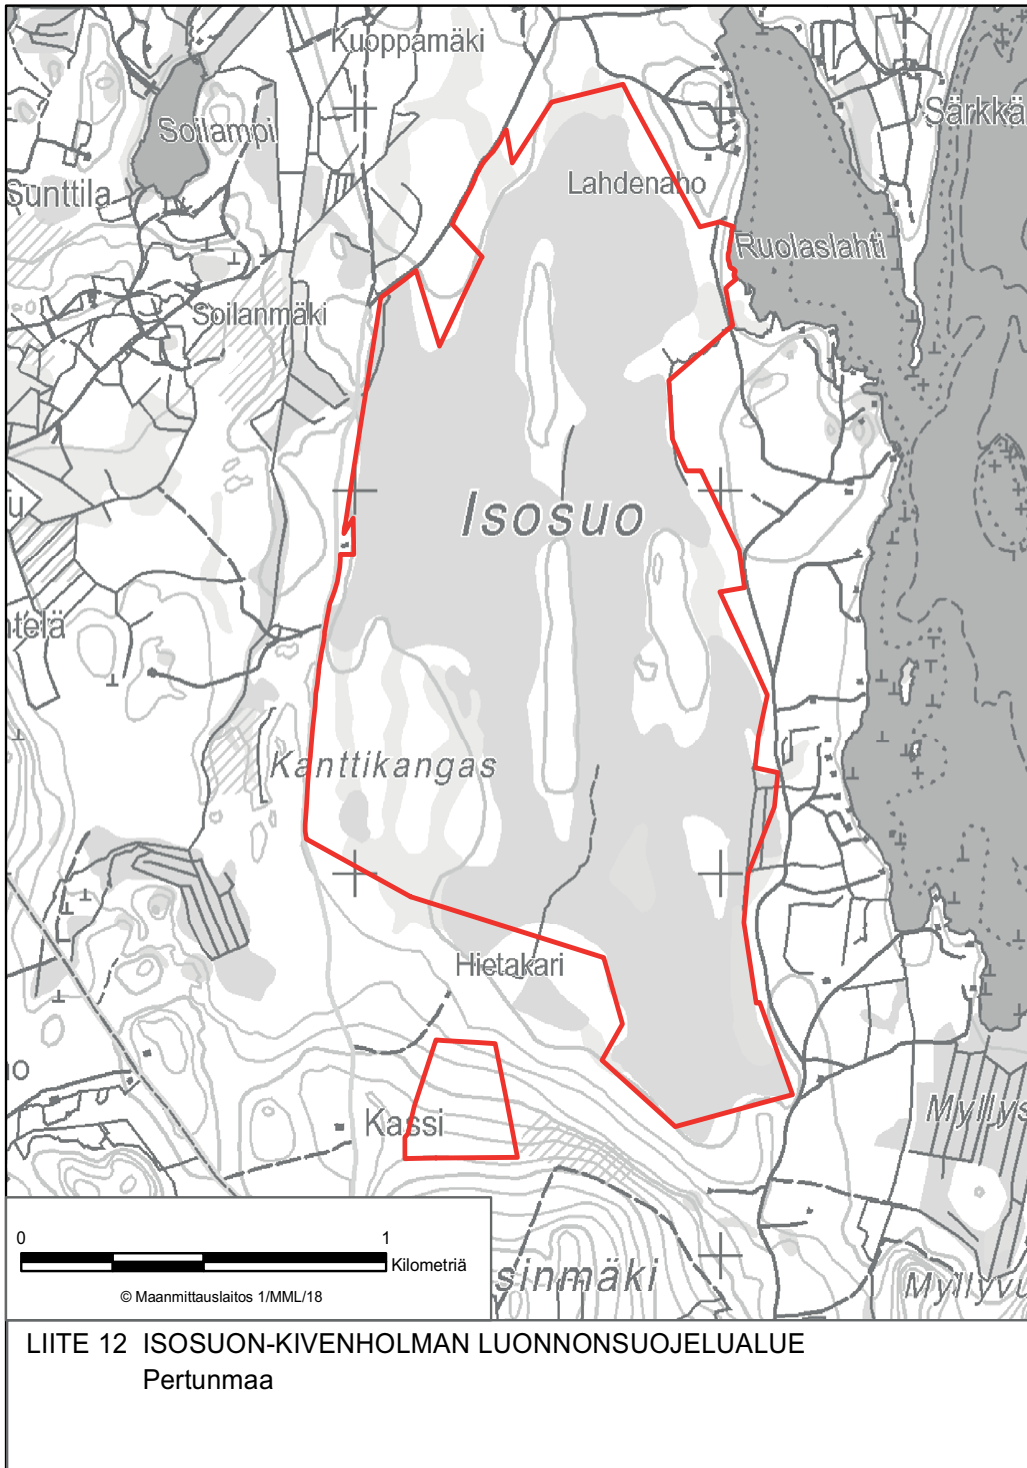

LIITE 1 PUULAVEDEN LUONNONSUOJELUALUE  
Hirvensalmi, Kangasniemi

LIITE 2 SAHINSUON LUONNONSUOJELUALUE  
Hirvensalmi, Pertunmaa

**LIITE 3 KIVIMÄENSALON LUONNONSUOJELUALUE**  
Joroinen, Pieksämäki

LIITE 4 VUOTSINSUON LUONNONSUOJELUALUE  
Joroinen, Rantasalmi

**LIITE 5 KOIRAVUOREN LUONNONSUOJELUALUE**  
Juva, Mikkeli

LIITE 7 VILJAKKALAN METSIEN LUONNONSUOJELUALUE  
Mikkeli

LIITE 8 KYYVEDEN LUONNONSUOJELUALUE  
Mikkeli, Kangasniemi

LIITE 9 TURVESUON-ISOSUON LUONNONSUOJELUALUE  
Mikkeli, Pieksämäki

LIITE 10 HULIKISTOKANKAAN LUONNONSUOJELUALUE  
Mäntyharju

LIITE 11 KALJUNJÄRVEN LUONNONSUOJELUALUE  
Mäntyharju

**LIITE 13 PALTASUON LUONNONSUOJELUALUE**  
**Pieksämäki**

LIITE 14 RINGINSUON-HEINÄLAMMINSUON LUONNONSUOJELUALUE  
Pieksämäki