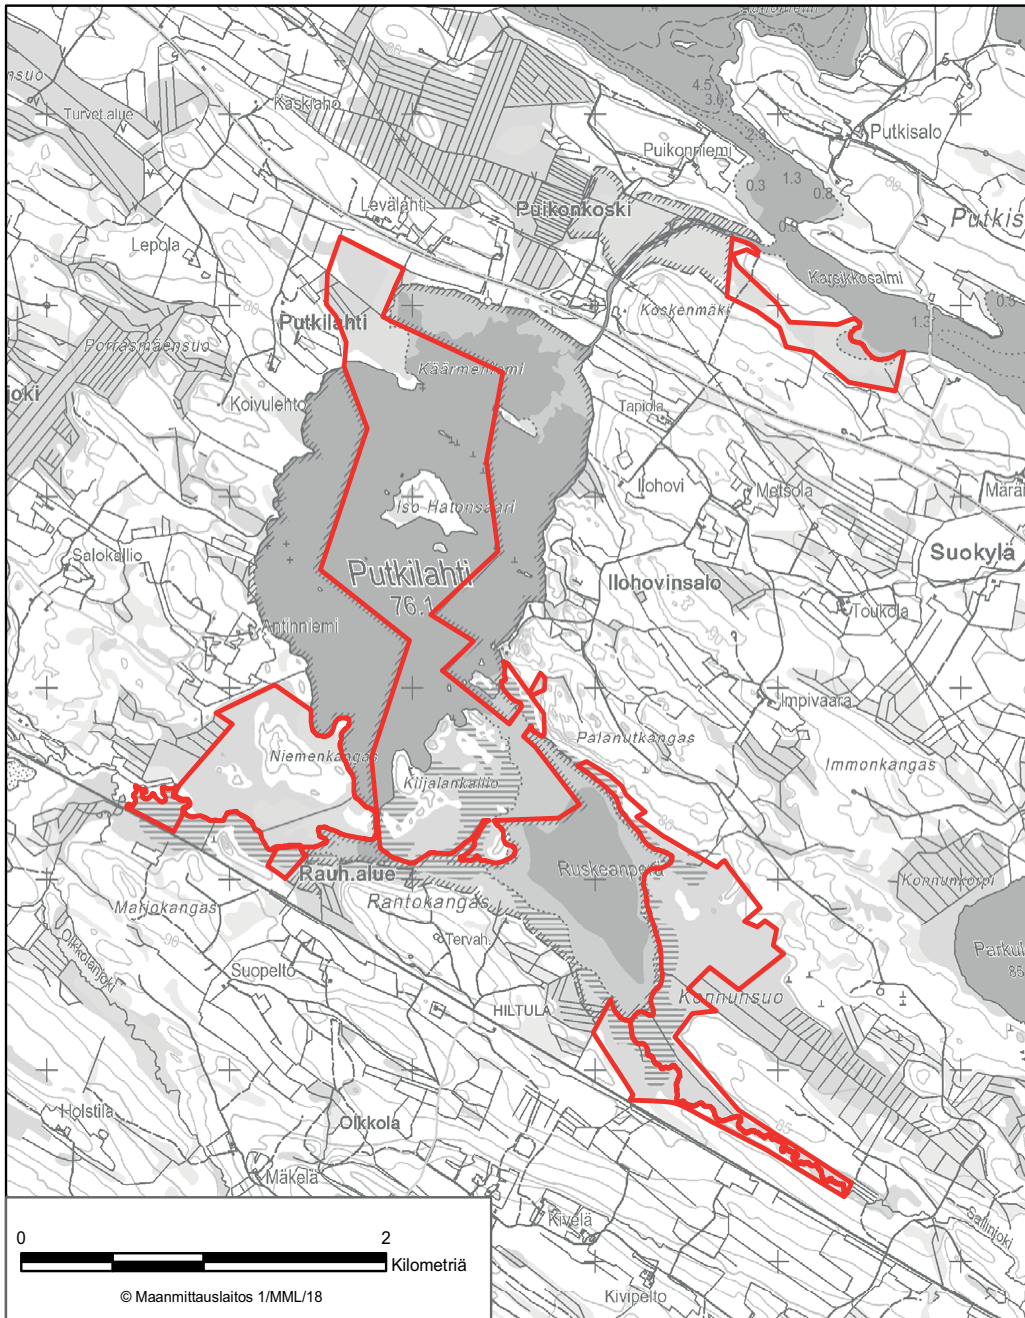

LIITE 1 PUULAVEDEN LUONNONSUOJELUALUE  
Hirvensalmi, Kangasniemi

LIITE 2 SAHINSUON LUONNONSUOJELUALUE  
Hirvensalmi, Pertunmaa

**LIITE 3 KIVIMÄENSALON LUONNONSUOJELUALUE**  
Joroinen, Pieksämäki

LIITE 4 VUOTSINSUON LUONNONSUOJELUALUE  
Joroinen, Rantasalmi

LIITE 10 HULIKISTOKANKAAN LUONNONSUOJELUALUE  
Mäntyharju

LIITE 11 KALJUNJÄRVEN LUONNONSUOJELUALUE  
Mäntyharju

**LIITE 13 PALTASUON LUONNONSUOJELUALUE**  
**Pieksämäki**

LIITE 14 RINGINSUON-HEINÄLAMMINSUON LUONNONSUOJELUALUE  
Pieksämäki

LIITE 15 PETKELLAMMENSUON LUONNONSUOJELUALUE  
Pieksämäki, Juva

LIITE 18 PUTKILAHDEN-RUSKEAPERÄN LUONNONSUOJELUALUE  
Rantasalmi

LIITE 19 MÄKRÄMÄEN LUONNONSUOJELUALUE  
Savonlinna

LIITE 20 PYÖRISSALON LUONNONSUOJELUALUE  
Savonlinna