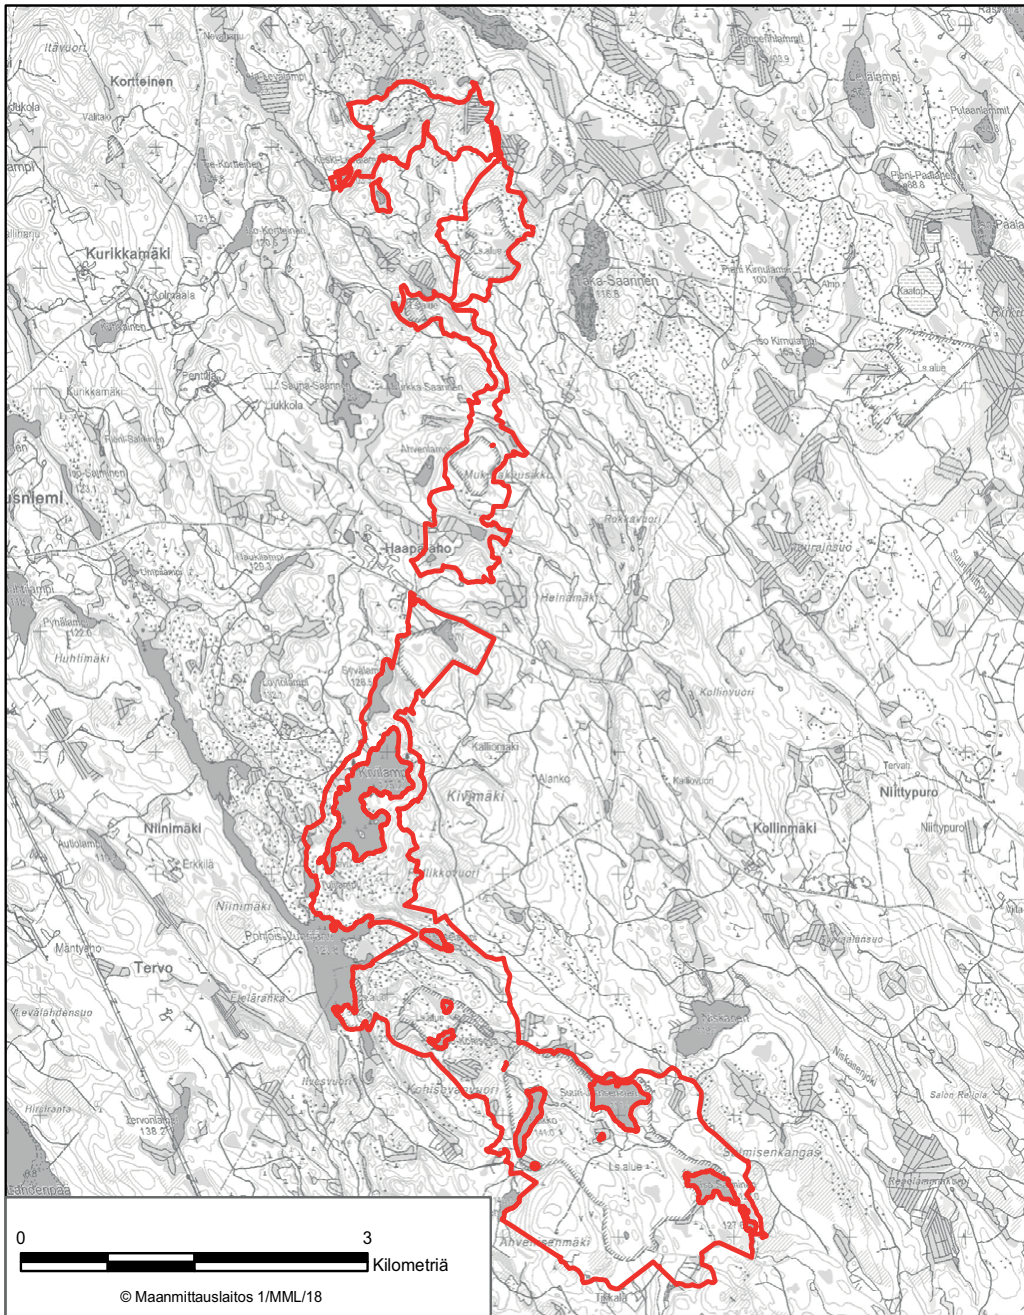

LIITE 1 PUULAVEDEN LUONNONSUOJELUALUE  
Hirvensalmi, Kangasniemi

LIITE 2 SAHINSUON LUONNONSUOJELUALUE  
Hirvensalmi, Pertunmaa

**LIITE 3 KIVIMÄENSALON LUONNONSUOJELUALUE**  
Joroinen, Pieksämäki

LIITE 4 VUOTSINSUON LUONNONSUOJELUALUE  
Joroinen, Rantasalmi

**LIITE 5 KOIRAVUOREN LUONNONSUOJELUALUE**  
Juva, Mikkeli

LIITE 7 VILJAKKALAN METSIEN LUONNONSUOJELUALUE  
Mikkeli

LIITE 8 KYYVEDEN LUONNONSUOJELUALUE  
Mikkeli, Kangasniemi

LIITE 9 TURVESUON-ISOSUON LUONNONSUOJELUALUE  
Mikkeli, Pieksämäki

LIITE 15 PETKELLAMMENSUON LUONNONSUOJELUALUE  
Pieksämäki, Juva

LIITE 18 PUTKILAHDEN-RUSKEAPERÄN LUONNONSUOJELUALUE  
Rantasalmi

LIITE 19 MÄKRÄMÄEN LUONNONSUOJELUALUE  
Savonlinna

LIITE 20 PYÖRISSALON LUONNONSUOJELUALUE  
Savonlinna

LIITE 23 VILKONSUON LUONNONSUOJELUALUE  
Savonlinna

**LIITE 24 KAKONSALON LUONNONSUOJELUALUE**  
Savonlinna, Heinävesi