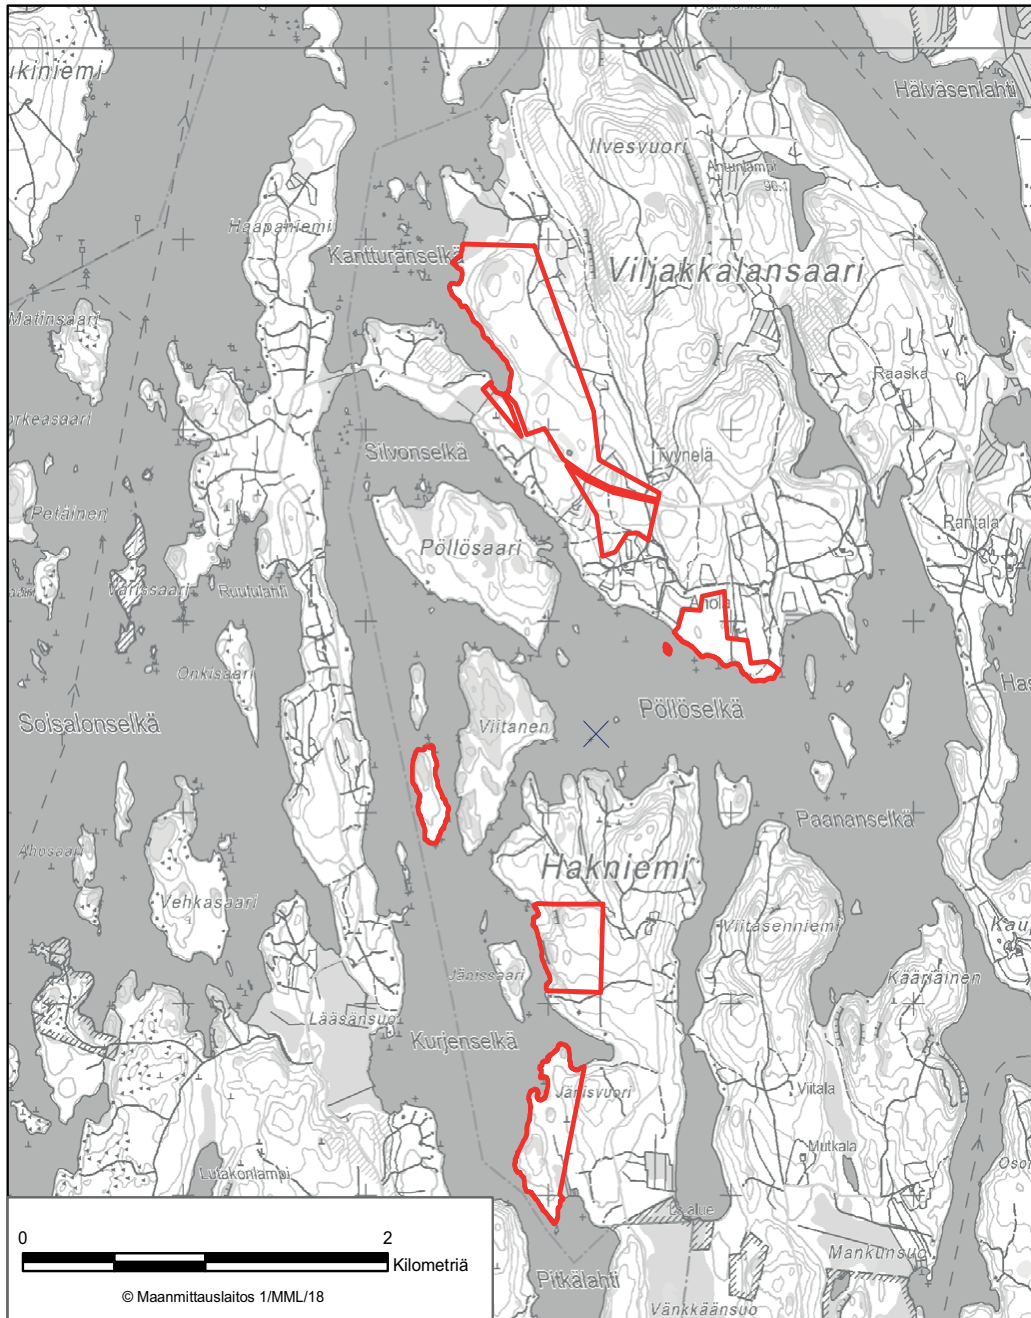

LIITE 1 PUULAVEDEN LUONNONSUOJELUALUE  
Hirvensalmi, Kangasniemi

LIITE 2 SAHINSUON LUONNONSUOJELUALUE  
Hirvensalmi, Pertunmaa

**LIITE 3 KIVIMÄENSALON LUONNONSUOJELUALUE**  
Joroinen, Pieksämäki

LIITE 4 VUOTSINSUON LUONNONSUOJELUALUE  
Joroinen, Rantasalmi

**LIITE 5 KOIRAVUOREN LUONNONSUOJELUALUE**  
Juva, Mikkeli

LIITE 7 VILJAKKALAN METSIEN LUONNONSUOJELUALUE  
Mikkeli

LIITE 8 KYYVEDEN LUONNONSUOJELUALUE  
Mikkeli, Kangasniemi

LIITE 9 TURVESUON-ISOSUON LUONNONSUOJELUALUE  
Mikkeli, Pieksämäki

LIITE 10 HULIKISTOKANKAAN LUONNONSUOJELUALUE  
Mäntyharju

LIITE 11 KALJUNJÄRVEN LUONNONSUOJELUALUE  
Mäntyharju

**LIITE 13 PALTASUON LUONNONSUOJELUALUE**  
**Pieksämäki**

LIITE 14 RINGINSUON-HEINÄLAMMINSUON LUONNONSUOJELUALUE  
Pieksämäki

LIITE 15 PETKELLAMMENSUON LUONNONSUOJELUALUE  
Pieksämäki, Juva

LIITE 18 PUTKILAHDEN-RUSKEAPERÄN LUONNONSUOJELUALUE  
Rantasalmi

LIITE 19 MÄKRÄMÄEN LUONNONSUOJELUALUE  
Savonlinna

LIITE 20 PYÖRISSALON LUONNONSUOJELUALUE  
Savonlinna