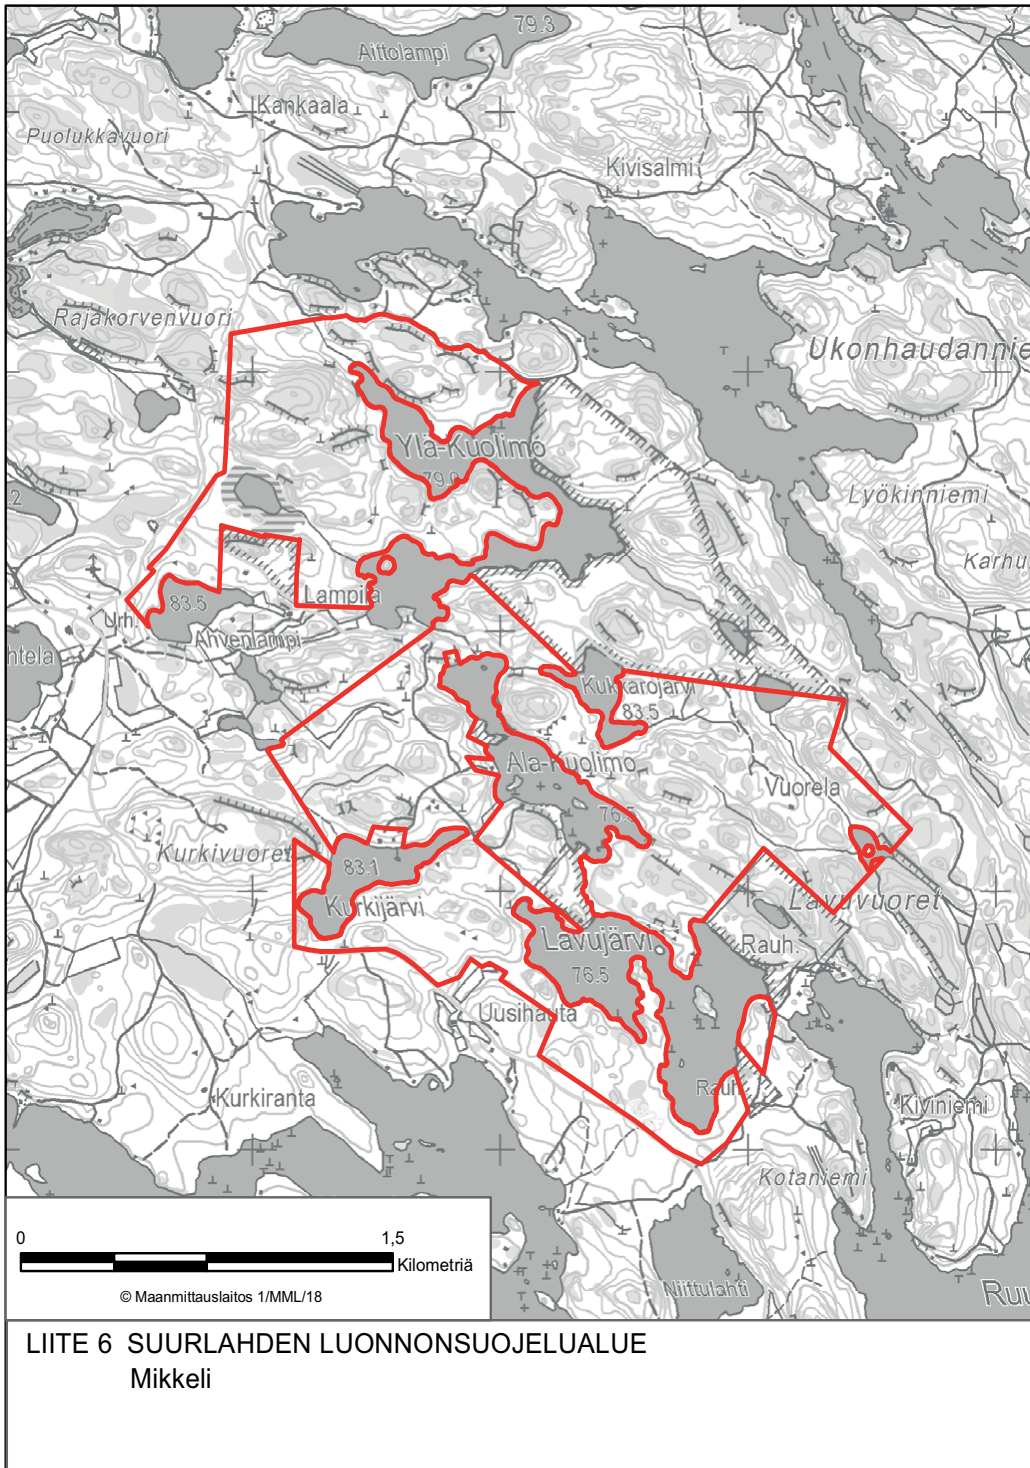

LIITE 1 PUULAVEDEN LUONNONSUOJELUALUE  
Hirvensalmi, Kangasniemi

LIITE 2 SAHINSUON LUONNONSUOJELUALUE  
Hirvensalmi, Pertunmaa

**LIITE 3 KIVIMÄENSALON LUONNONSUOJELUALUE**  
Joroinen, Pieksämäki

LIITE 4 VUOTSINSUON LUONNONSUOJELUALUE  
Joroinen, Rantasalmi

**LIITE 5 KOIRAVUOREN LUONNONSUOJELUALUE**  
Juva, Mikkeli

LIITE 7 VILJAKKALAN METSIEN LUONNONSUOJELUALUE  
Mikkeli

LIITE 8 KYYVEDEN LUONNONSUOJELUALUE  
Mikkeli, Kangasniemi

LIITE 9 TURVESUON-ISOSUON LUONNONSUOJELUALUE  
Mikkeli, Pieksämäki

LIITE 10 HULIKISTOKANKAAN LUONNONSUOJELUALUE  
Mäntyharju

LIITE 11 KALJUNJÄRVEN LUONNONSUOJELUALUE  
Mäntyharju

**LIITE 13 PALTASUON LUONNONSUOJELUALUE**  
**Pieksämäki**

LIITE 14 RINGINSUON-HEINÄLAMMINSUON LUONNONSUOJELUALUE  
Pieksämäki

LIITE 15 PETKELLAMMENSUON LUONNONSUOJELUALUE  
Pieksämäki, Juva

LIITE 18 PUTKILAHDEN-RUSKEAPERÄN LUONNONSUOJELUALUE  
Rantasalmi

LIITE 19 MÄKRÄMÄEN LUONNONSUOJELUALUE  
Savonlinna

LIITE 20 PYÖRISSALON LUONNONSUOJELUALUE  
Savonlinna