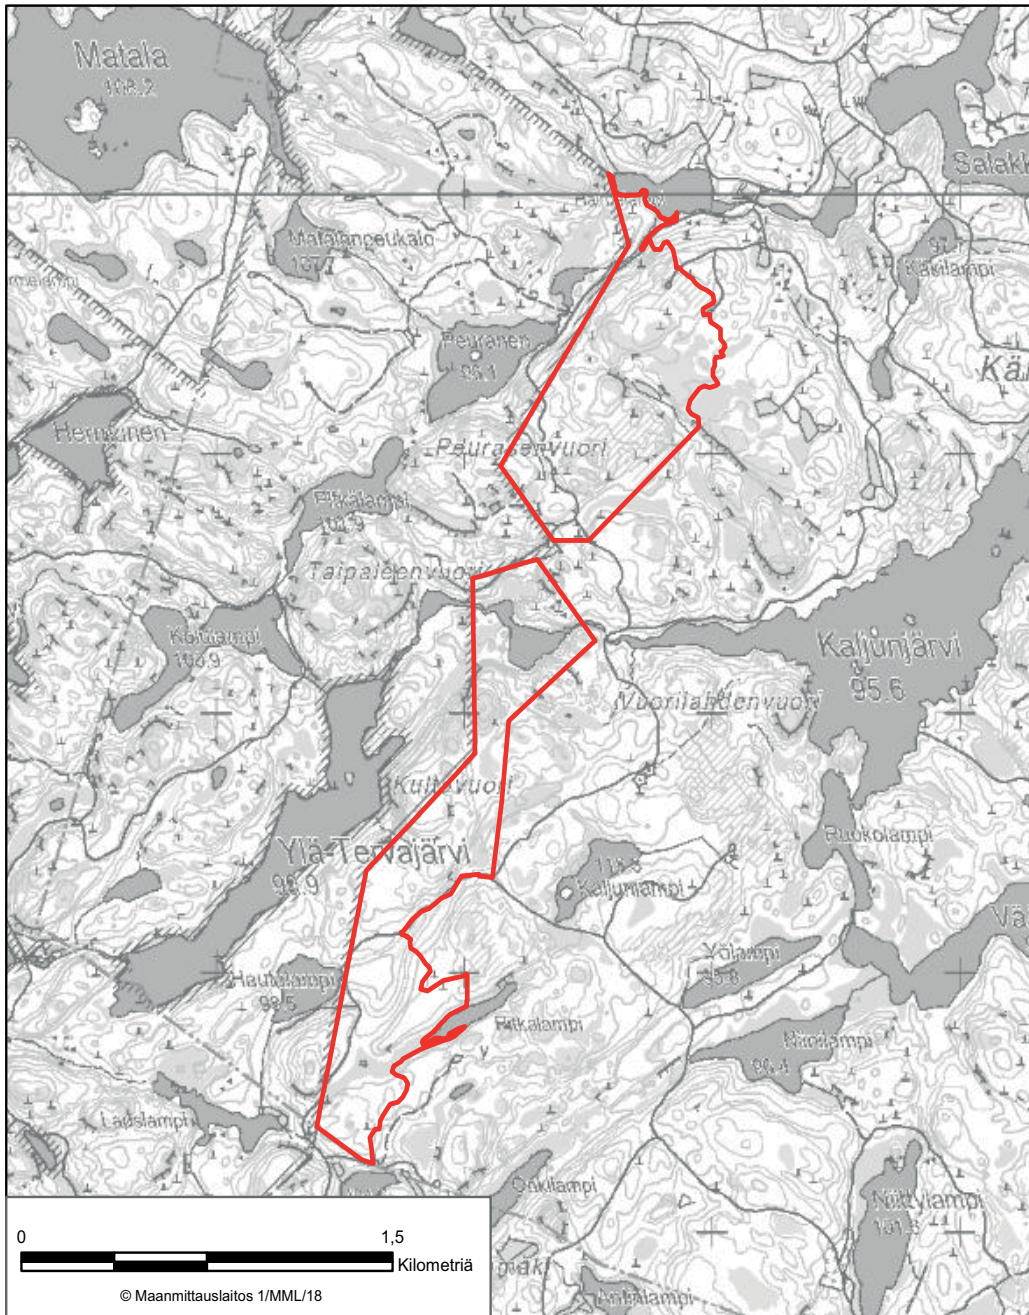

LIITE 1 PUULAVEDEN LUONNONSUOJELUALUE  
Hirvensalmi, Kangasniemi

LIITE 2 SAHINSUON LUONNONSUOJELUALUE  
Hirvensalmi, Pertunmaa

**LIITE 3 KIVIMÄENSALON LUONNONSUOJELUALUE**  
Joroinen, Pieksämäki

LIITE 4 VUOTSINSUON LUONNONSUOJELUALUE  
Joroinen, Rantasalmi

**LIITE 5 KOIRAVUOREN LUONNONSUOJELUALUE**  
Juva, Mikkeli

LIITE 7 VILJAKKALAN METSIEN LUONNONSUOJELUALUE  
Mikkeli

LIITE 8 KYYVEDEN LUONNONSUOJELUALUE  
Mikkeli, Kangasniemi

LIITE 9 TURVESUON-ISOSUON LUONNONSUOJELUALUE  
Mikkeli, Pieksämäki

LIITE 10 HULIKISTOKANKAAN LUONNONSUOJELUALUE  
Mäntyharju

LIITE 11 KALJUNJÄRVEN LUONNONSUOJELUALUE  
Mäntyharju

**LIITE 13 PALTASUON LUONNONSUOJELUALUE**  
**Pieksämäki**

LIITE 14 RINGINSUON-HEINÄLAMMINSUON LUONNONSUOJELUALUE  
Pieksämäki