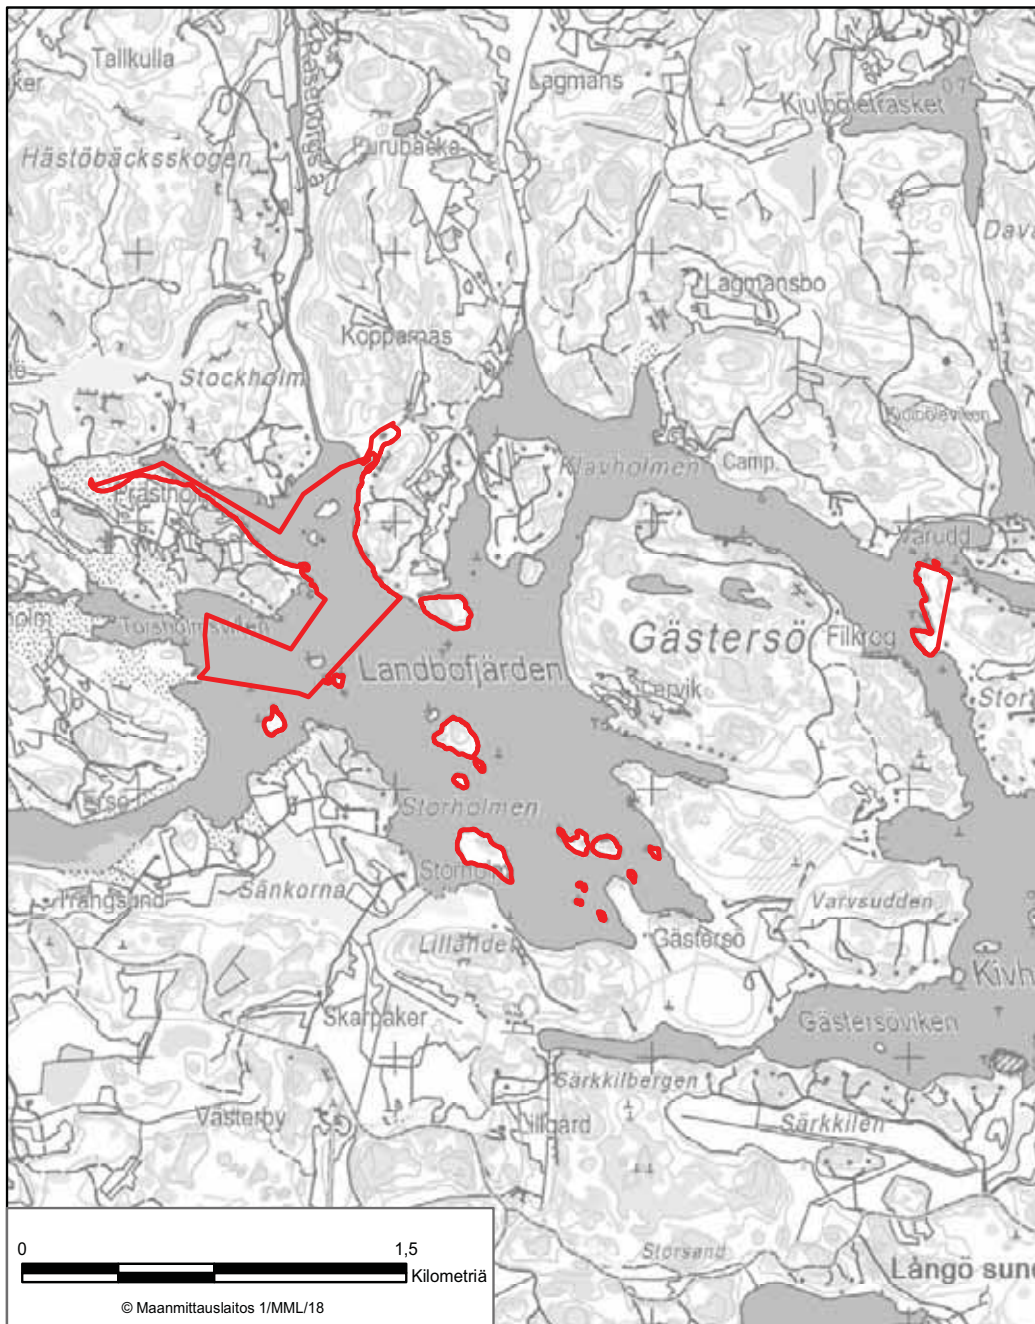

BILAGA 49 LANDBOFJÄRDENS NATURSKYDDSSOMRÅDE
Raseborg