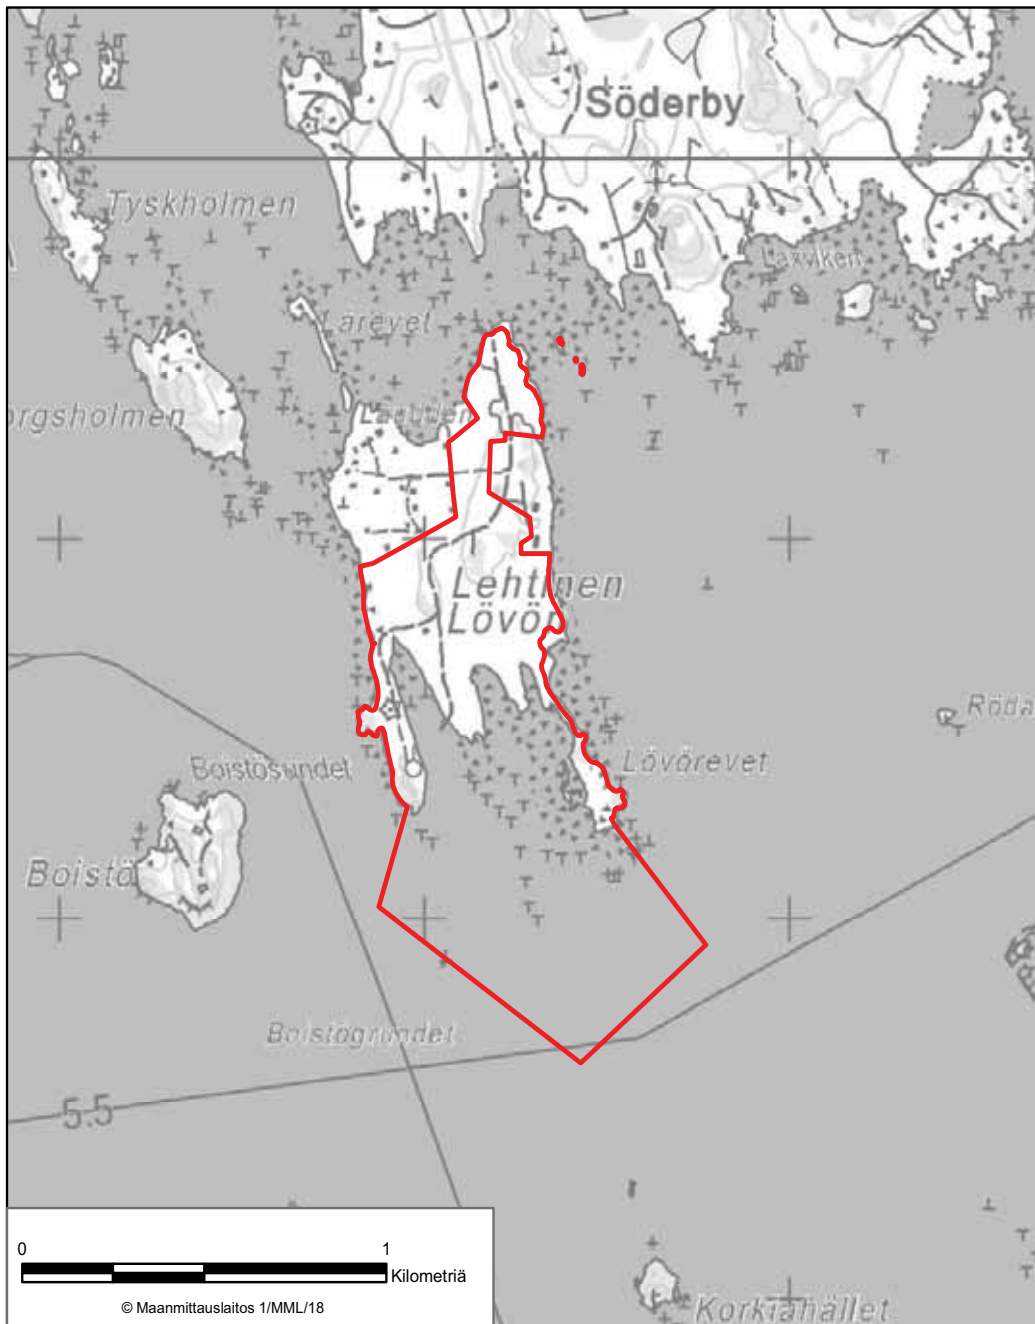

BILAGA 17 NATURSKYDDSSOMRÅDET VID VASKIJÄRVI SKOGAR
Högfors

BILAGA 18 NATURSKYDDSSOMRÅDET VID HEPARI STRANDEN
Kyrkslätt

BILAGA 19 SUNDETS NATURSKYDDSOMRÅDE
Kyrkslätt

BILAGA 20 BRÄNNÄNGBERGETS NATURSKYDDSSOMRÅDE
Lapträsk

BILAGA 21 KALKKIMÄKI NATURSKYDDSSOMRÅDE
Lojo

BILAGA 22 KIIMAMÄKI NATURSKYDDSSOMRÅDE
Lojo

BILAGA 23 NATURSKYDDSSOMRÅDET VID NUMMENKYLÄ MOSSEN
Lojo

BILAGA 25 PYTBERGETS NATURSKYDDSOMRÅDE
Lojo, Sjöundeå

BILAGA 25a PYTBERGETS NATURSKYDDSSOMRÅDE
Lojo, Sjundeå

BILAGA 25b PYTBERGETS NATURSKYDDSSOMRÅDE
Lojo, Sjundeå

BILAGA 26 SAARILAMPI NATURSKYDDSSOMRÅDE
Lojo

BILAGA 28 NATURSKYDDSOMRÅDET I LÖVÖN
Lovisa

BILAGA 29 SUPINMÄKI NATURSKYDDSSOMRÅDE
Mörskom

BILAGA 30 NATURSKYDDSSOMRÅDET I KAIRASSUO GAMLA SKOGEN
Mäntsälä