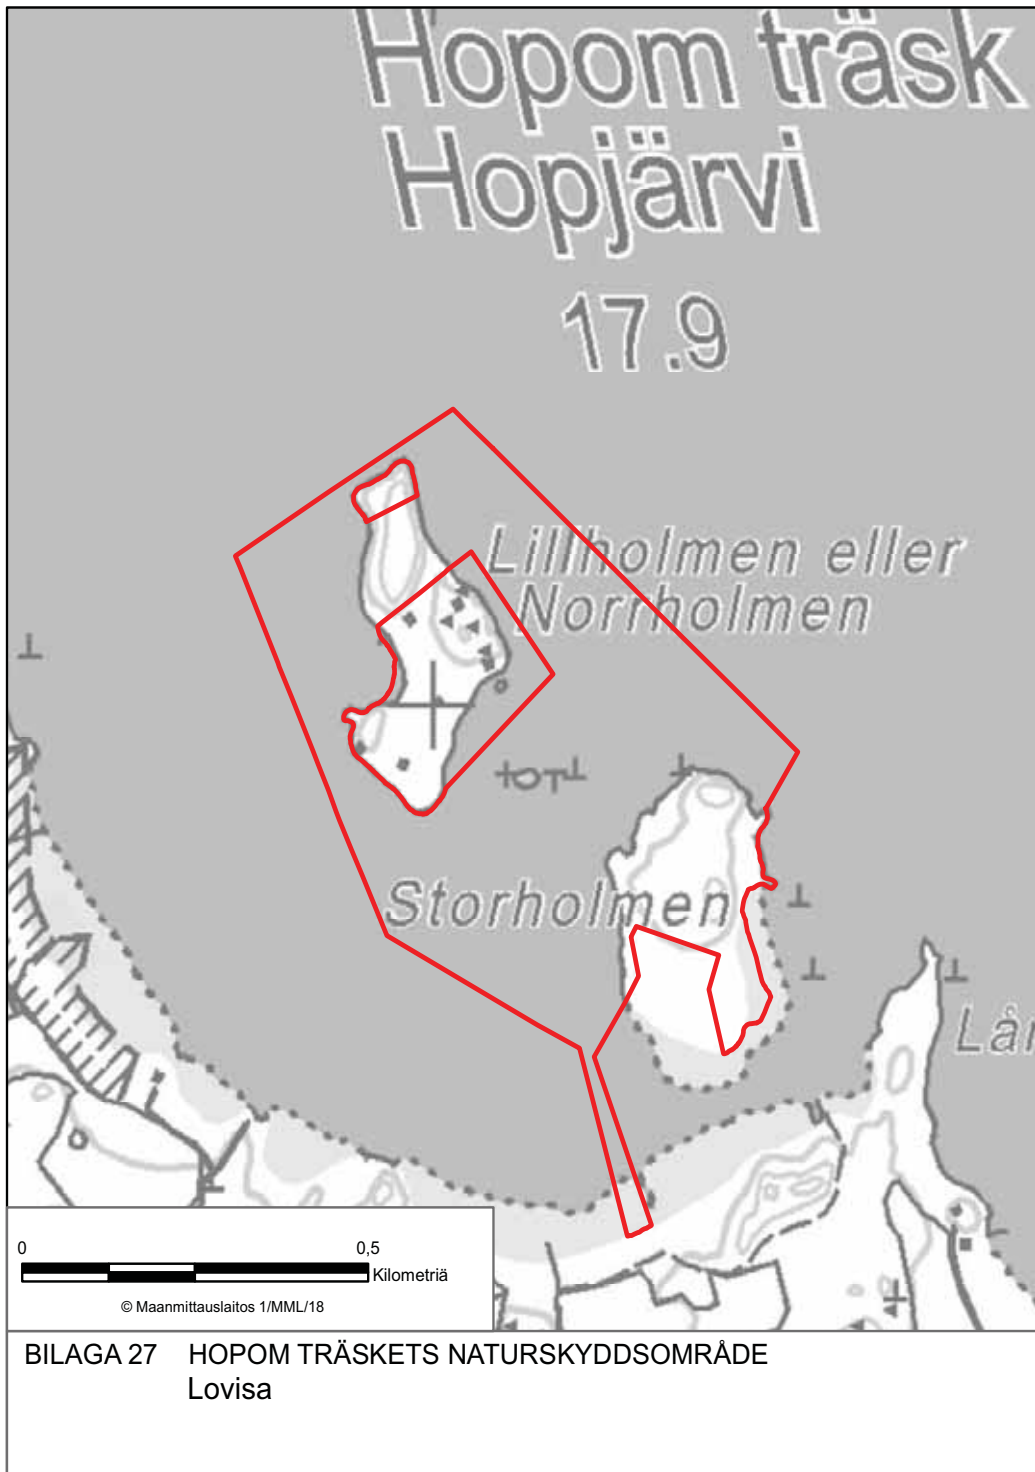

BILAGA 17 NATURSKYDDSSOMRÅDET VID VASKIJÄRVI SKOGAR
Högfors

BILAGA 18 NATURSKYDDSSOMRÅDET VID HEPARI STRANDEN
Kyrkslätt

BILAGA 19 SUNDETS NATURSKYDDSOMRÅDE
Kyrkslätt

BILAGA 20 BRÄNNÄNGBERGETS NATURSKYDDSSOMRÅDE
Lapträsk

BILAGA 21 KALKKIMÄKI NATURSKYDDSSOMRÅDE
Lojo

BILAGA 22 KIIMAMÄKI NATURSKYDDSSOMRÅDE
Lojo

BILAGA 23 NATURSKYDDSSOMRÅDET VID NUMMENKYLÄ MOSSEN
Lojo

BILAGA 25 PYTBERGETS NATURSKYDDSOMRÅDE
Lojo, Sjöundeå

BILAGA 25a PYTBERGETS NATURSKYDDSSOMRÅDE
Lojo, Sjundeå

BILAGA 25b PYTBERGETS NATURSKYDDSSOMRÅDE
Lojo, Sjundeå

BILAGA 26 SAARILAMPI NATURSKYDDSSOMRÅDE
Lojo

BILAGA 28 NATURSKYDDSOMRÅDET I LÖVÖN
Lovisa

BILAGA 29 SUPINMÄKI NATURSKYDDSSOMRÅDE
Mörskom

BILAGA 30 NATURSKYDDSSOMRÅDET I KAIRASSUO GAMLA SKOGEN
Mäntsälä